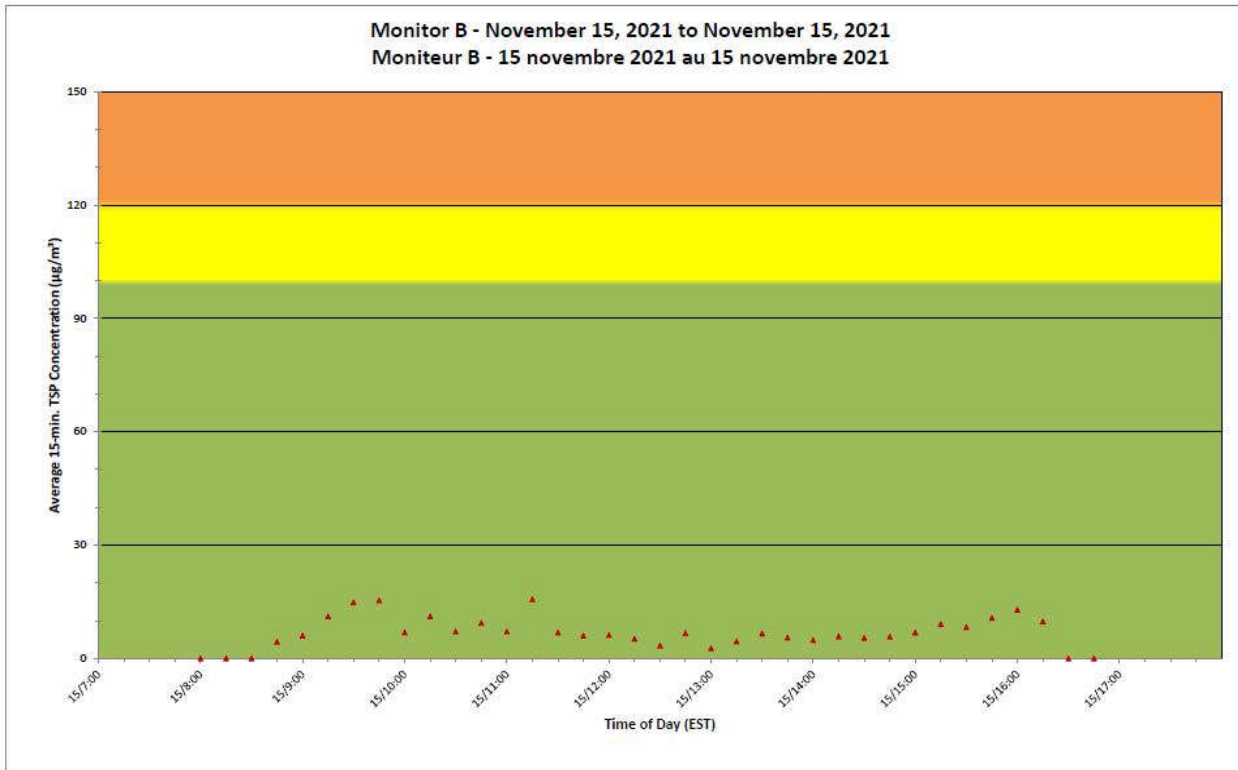

**Port Hope Project
Daily Dust Monitoring Data**

**Projet de Port Hope
Surveillance journalière des
particules en suspensions**

2021/11/15

Daily Statistics/Statistiques journalières

- **16** Maximum Concentration ($\mu\text{g}/\text{m}^3$)
  Concentration maximale ($\mu\text{g}/\text{m}^3$)
- **7** Average Concentration ($\mu\text{g}/\text{m}^3$)
  Concentration moyenne ($\mu\text{g}/\text{m}^3$)

Notes

No additional data. Aucune donnée additionnelle.