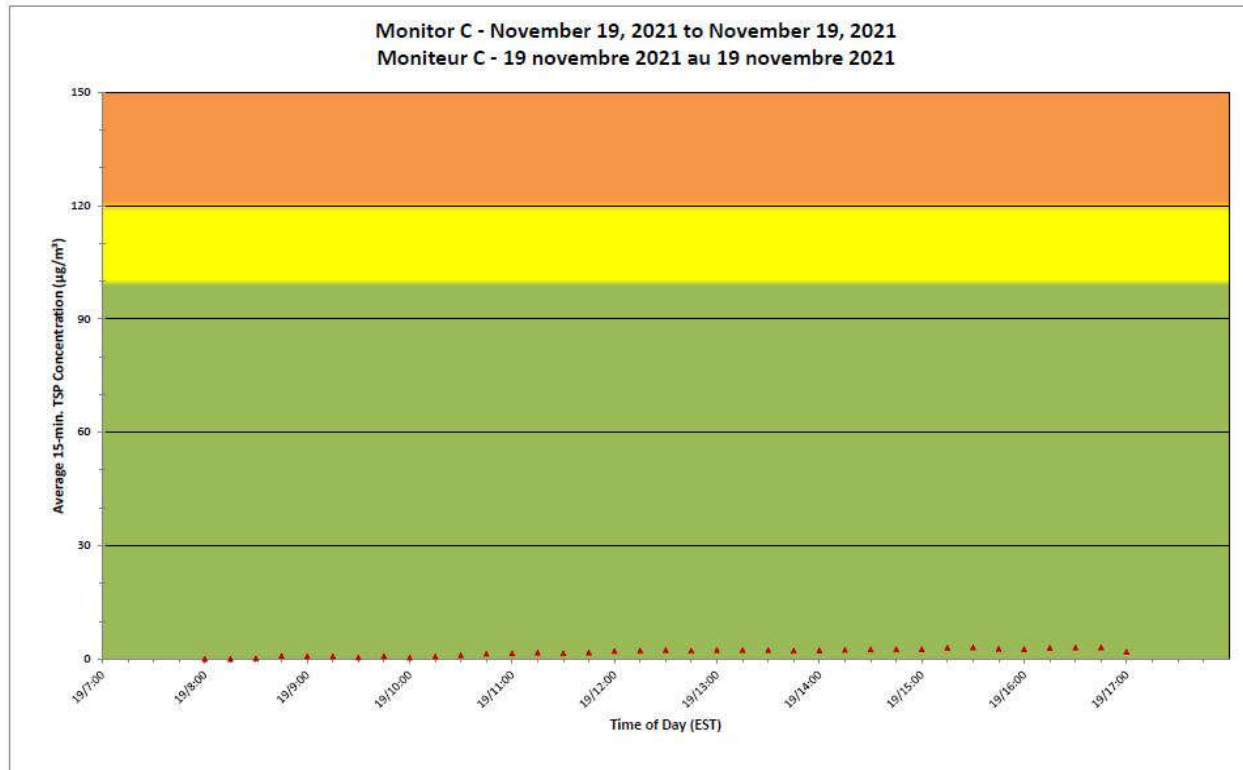

**Port Hope Project
Daily Dust Monitoring Data**

**Projet de Port Hope
Surveillance journalière des
particules en suspensions**

2021/11/19

Daily Statistics/Statistiques journalières

- **3** Maximum Concentration ($\mu\text{g}/\text{m}^3$)
  Concentration maximale ($\mu\text{g}/\text{m}^3$)
- **2** Average Concentration ($\mu\text{g}/\text{m}^3$)
  Concentration moyenne ($\mu\text{g}/\text{m}^3$)

Notes

No additional data. Aucune donnée additionnelle.