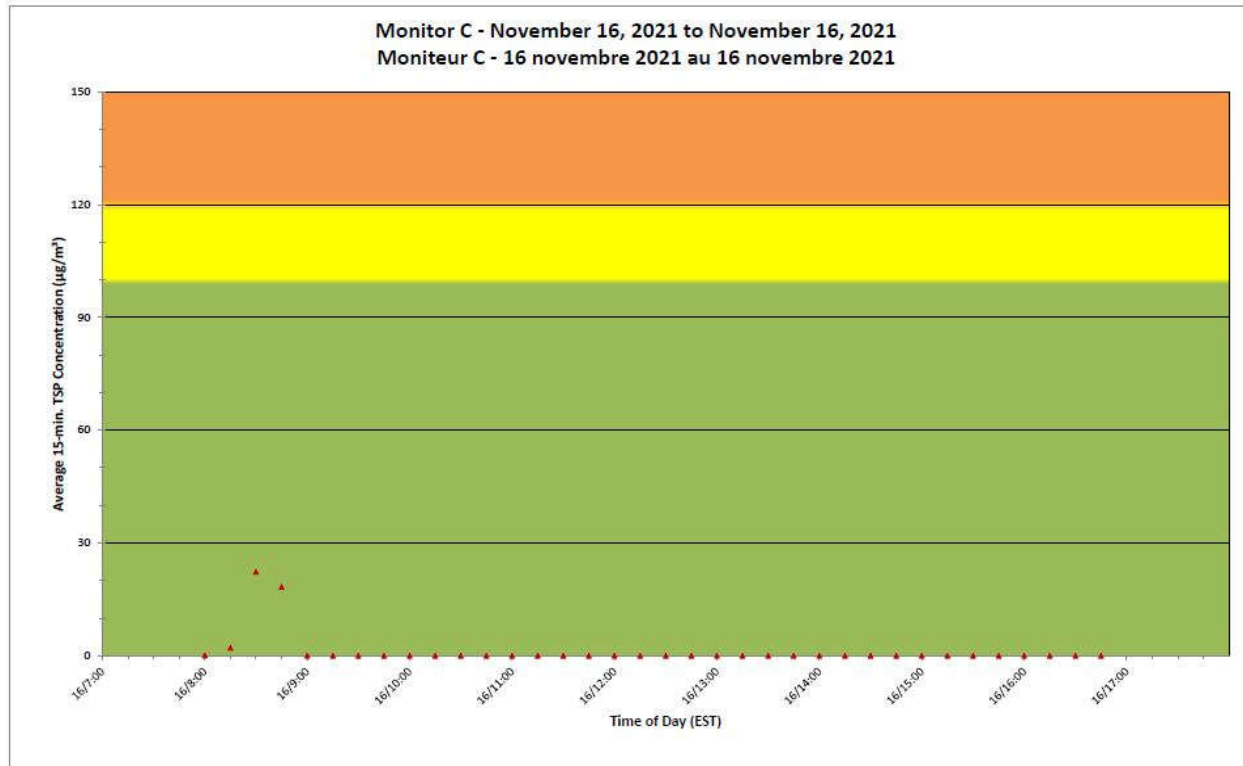

**Port Hope Project
Daily Dust Monitoring Data**

**Projet de Port Hope
Surveillance journalière des
particules en suspensions**

2021/11/16

Daily Statistics/Statistiques journalières

- **22** Maximum Concentration (µg/m³)
  Concentration maximale (µg/m³)
- **1** Average Concentration (µg/m³)
  Concentration moyenne (µg/m³)

Notes

No additional data. Aucune donnée additionnelle.