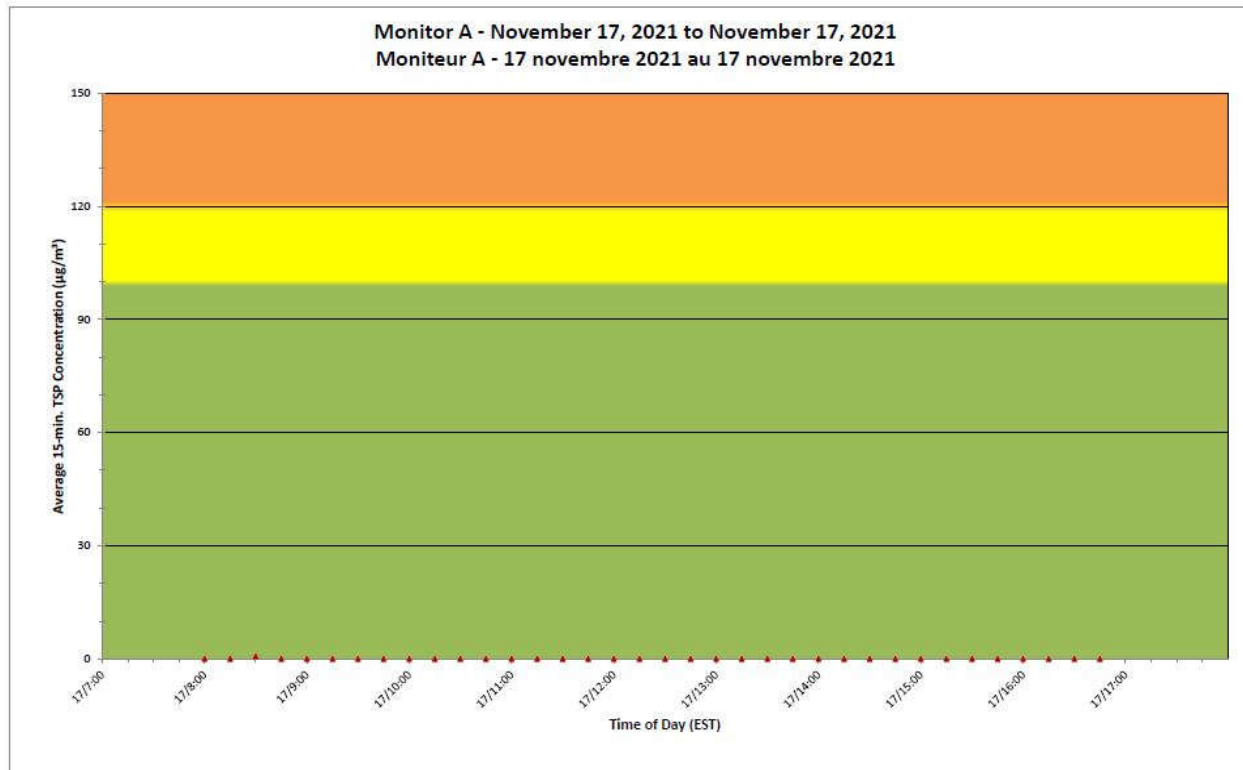

**Port Hope Project
Daily Dust Monitoring Data**

**Projet de Port Hope
Surveillance journalière des
particules en suspensions**

2021/11/17

Daily Statistics/Statistiques journalières

- **1** Maximum Concentration ($\mu\text{g}/\text{m}^3$)
  Concentration maximale ($\mu\text{g}/\text{m}^3$)
- **0** Average Concentration ($\mu\text{g}/\text{m}^3$)
  Concentration moyenne ($\mu\text{g}/\text{m}^3$)

Notes

No additional data. Aucune donnée additionnelle.