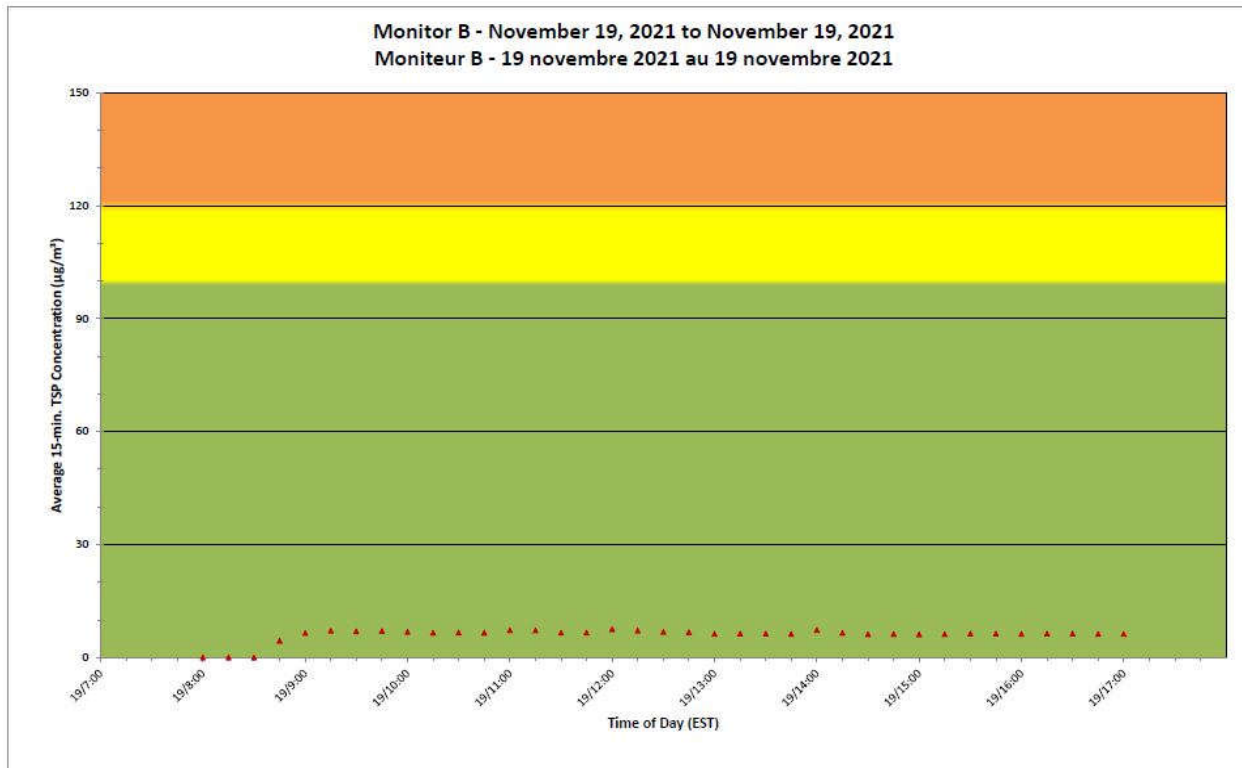

**Port Hope Project
Daily Dust Monitoring Data**

**Projet de Port Hope
Surveillance journalière des
particules en suspensions**

2021/11/19

Daily Statistics/Statistiques journalières

- **8** Maximum Concentration (µg/m³)
  Concentration maximale (µg/m³)
- **6** Average Concentration (µg/m³)
  Concentration moyenne (µg/m³)

Notes

No additional data. Aucune donnée additionnelle.