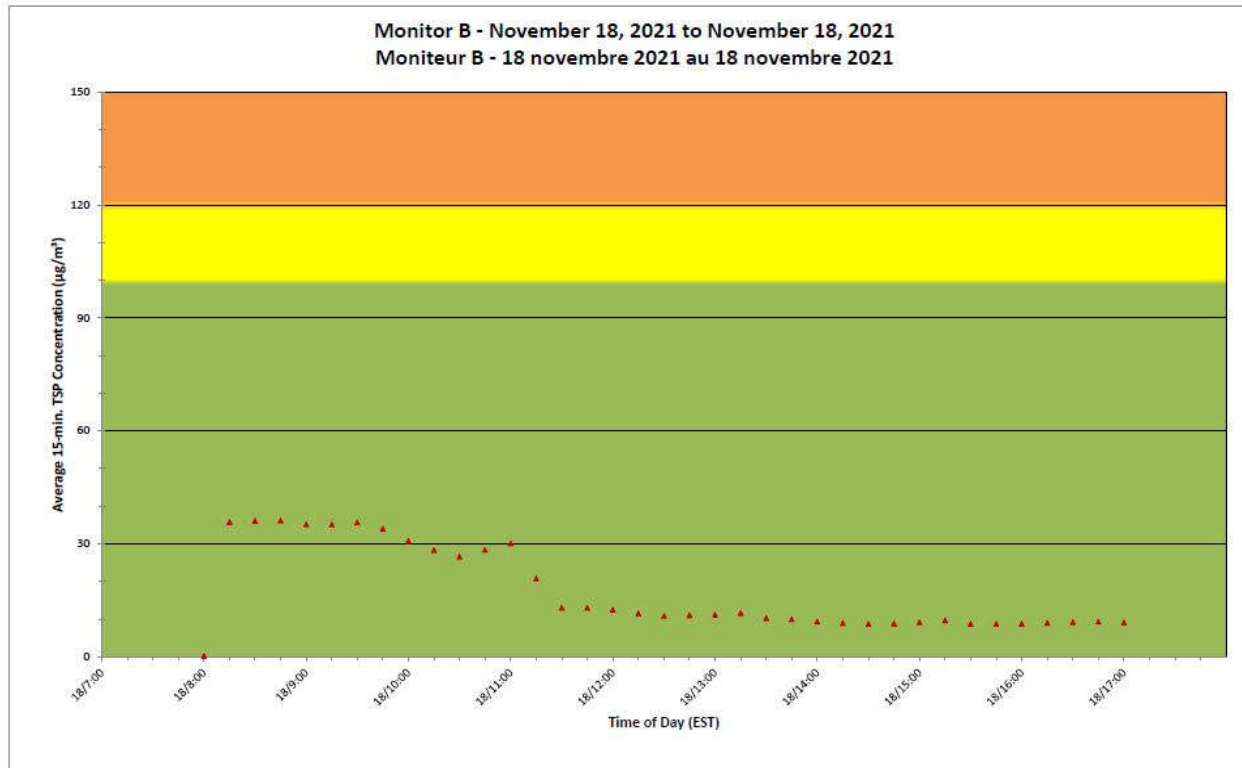

**Port Hope Project
Daily Dust Monitoring Data**

**Projet de Port Hope
Surveillance journalière des
particules en suspensions**

2021/11/18

Daily Statistics/Statistiques journalières

- **36** Maximum Concentration (µg/m³)
  Concentration maximale (µg/m³)
- **17** Average Concentration (µg/m³)
  Concentration moyenne (µg/m³)

Notes

No additional data. Aucune donnée additionnelle.