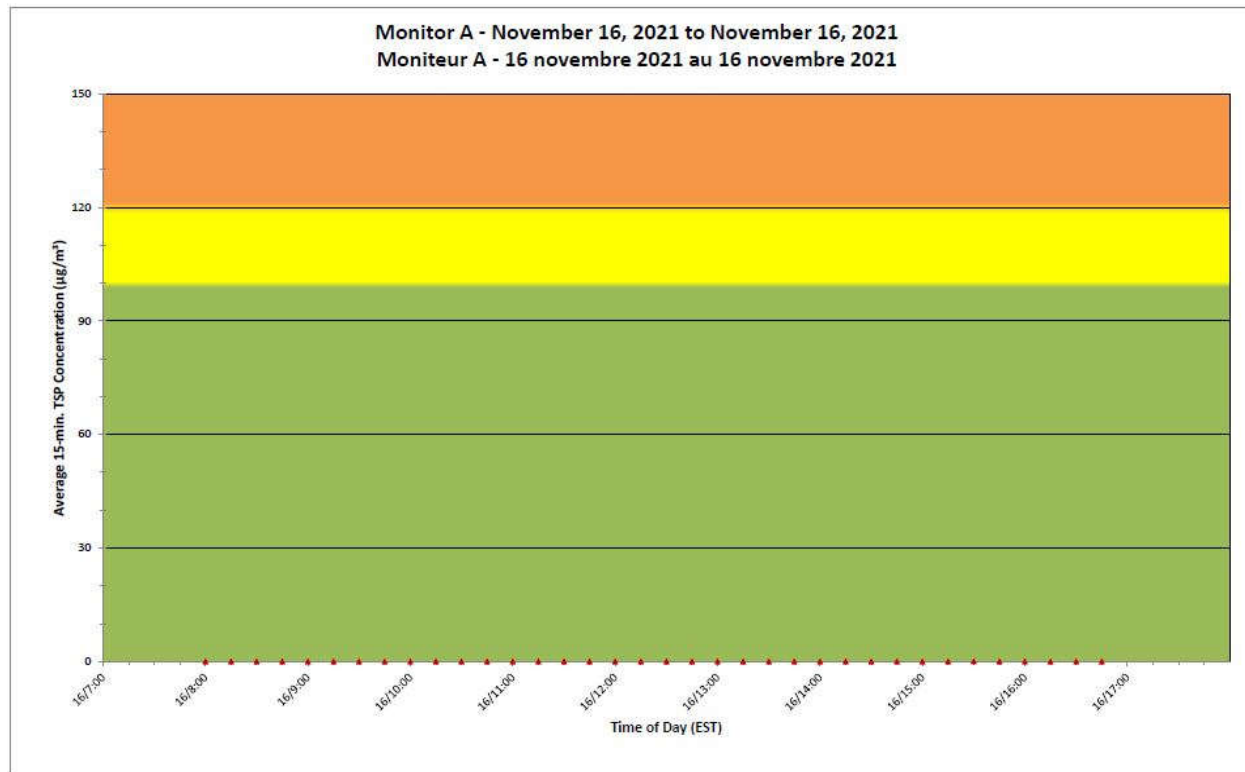

**Port Hope Project
Daily Dust Monitoring Data**

**Projet de Port Hope
Surveillance journalière des
particules en suspensions**

2021/11/16

Daily Statistics/Statistiques journalières

- **0** Maximum Concentration ($\mu\text{g}/\text{m}^3$)
  Concentration maximale ($\mu\text{g}/\text{m}^3$)
- **0** Average Concentration ($\mu\text{g}/\text{m}^3$)
  Concentration moyenne ($\mu\text{g}/\text{m}^3$)

Notes

No additional data. Aucune donnée additionnelle.