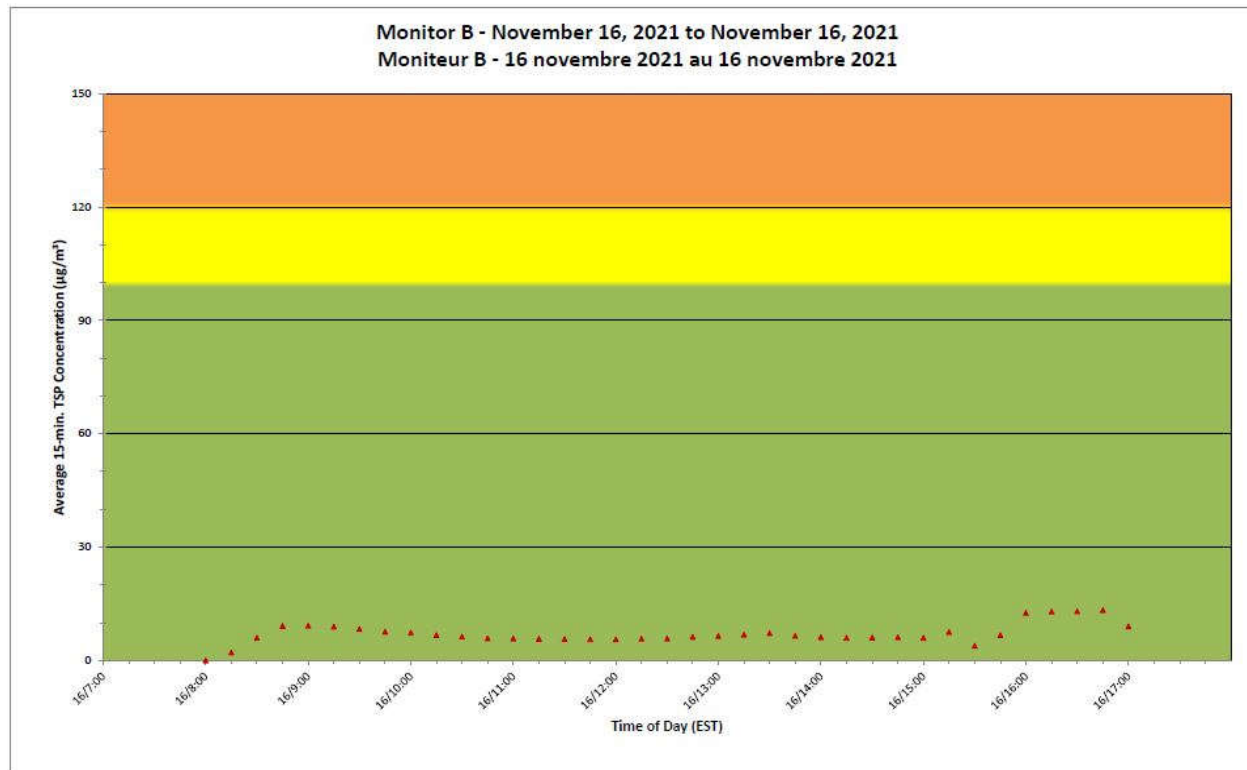

**Port Hope Project
Daily Dust Monitoring Data**

**Projet de Port Hope
Surveillance journalière des
particules en suspensions**

2021/11/16

Daily Statistics/Statistiques journalières

- **13** Maximum Concentration (µg/m³)
  Concentration maximale (µg/m³)
- **7** Average Concentration (µg/m³)
  Concentration moyenne (µg/m³)

Notes

No additional data. Aucune donnée additionnelle.