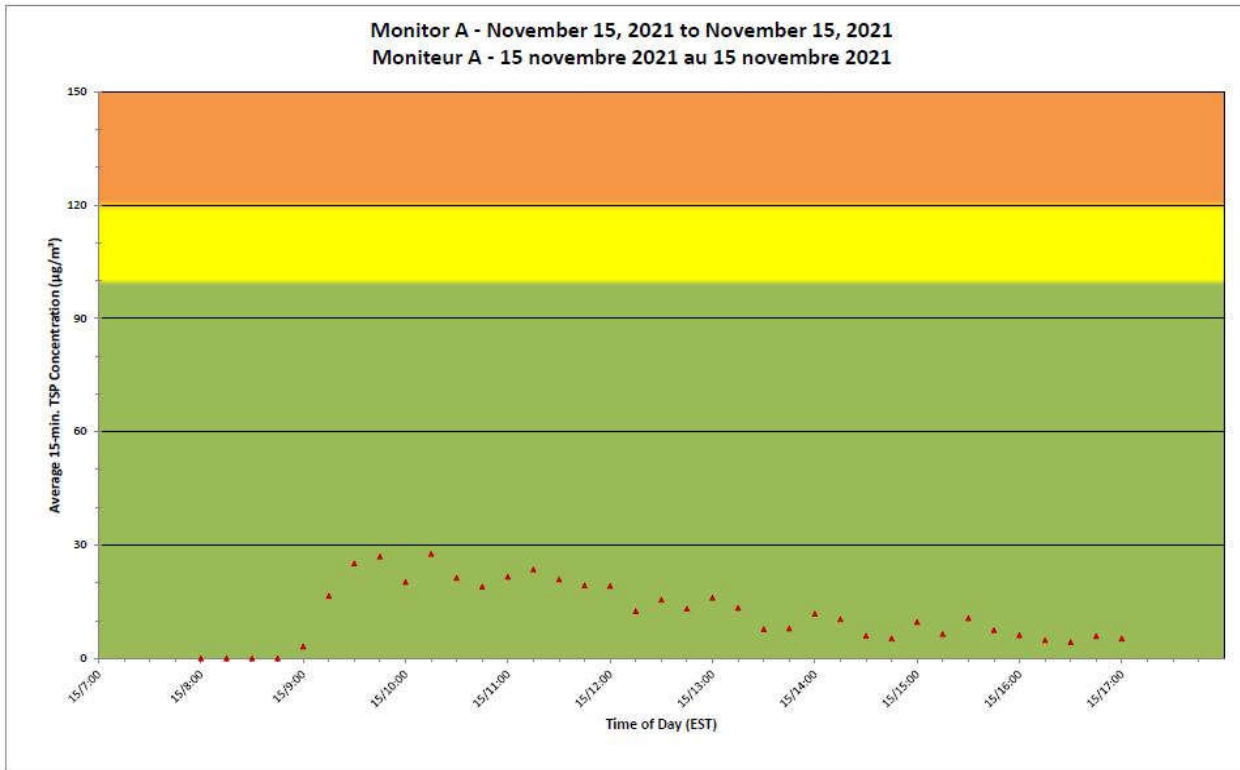

**Port Hope Project
Daily Dust Monitoring Data**

**Projet de Port Hope
Surveillance journalière des
particules en suspensions**

2021/11/15

Daily Statistics/Statistiques journalières

- **28** Maximum Concentration (µg/m³)
  Concentration maximale (µg/m³)
- **12** Average Concentration (µg/m³)
  Concentration moyenne (µg/m³)

Notes

No additional data. Aucune donnée additionnelle.