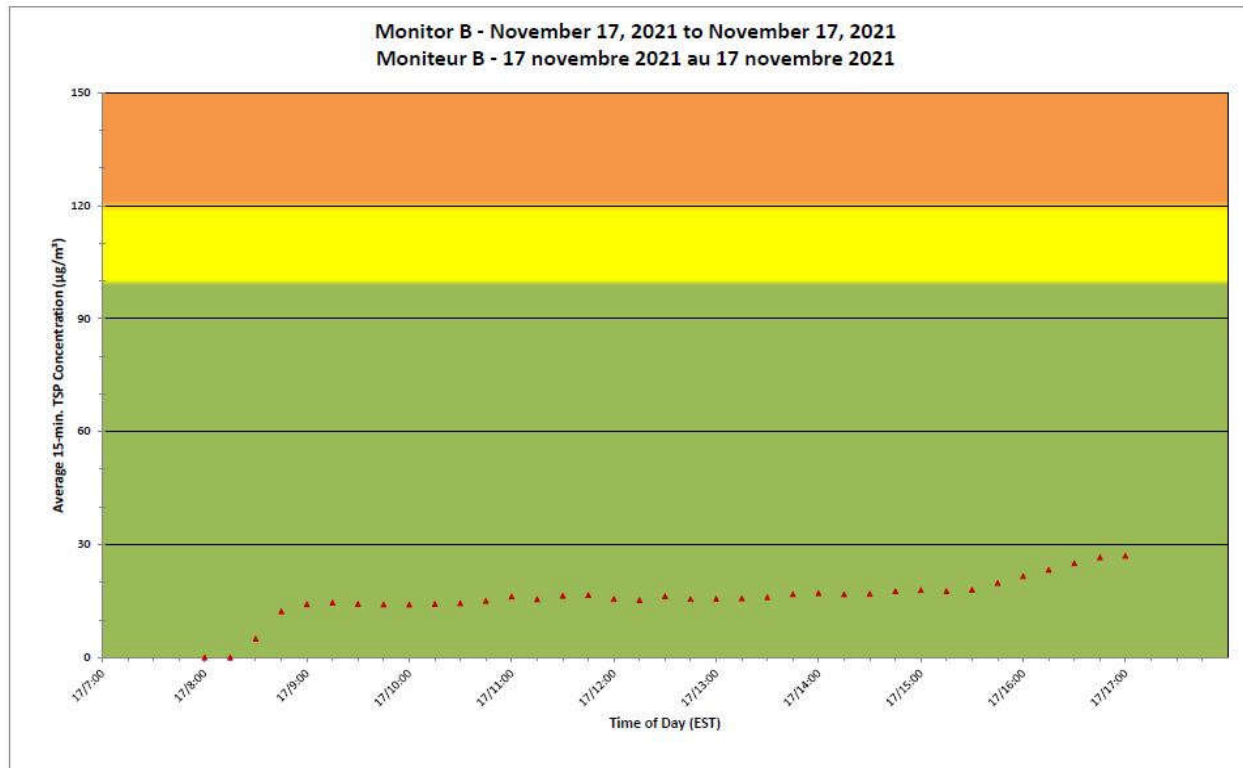

**Port Hope Project
Daily Dust Monitoring Data**

**Projet de Port Hope
Surveillance journalière des
particules en suspensions**

2021/11/17

Daily Statistics/Statistiques journalières

- **27** Maximum Concentration (µg/m³)
  Concentration maximale (µg/m³)
- **16** Average Concentration (µg/m³)
  Concentration moyenne (µg/m³)

Notes

No additional data. Aucune donnée additionnelle.