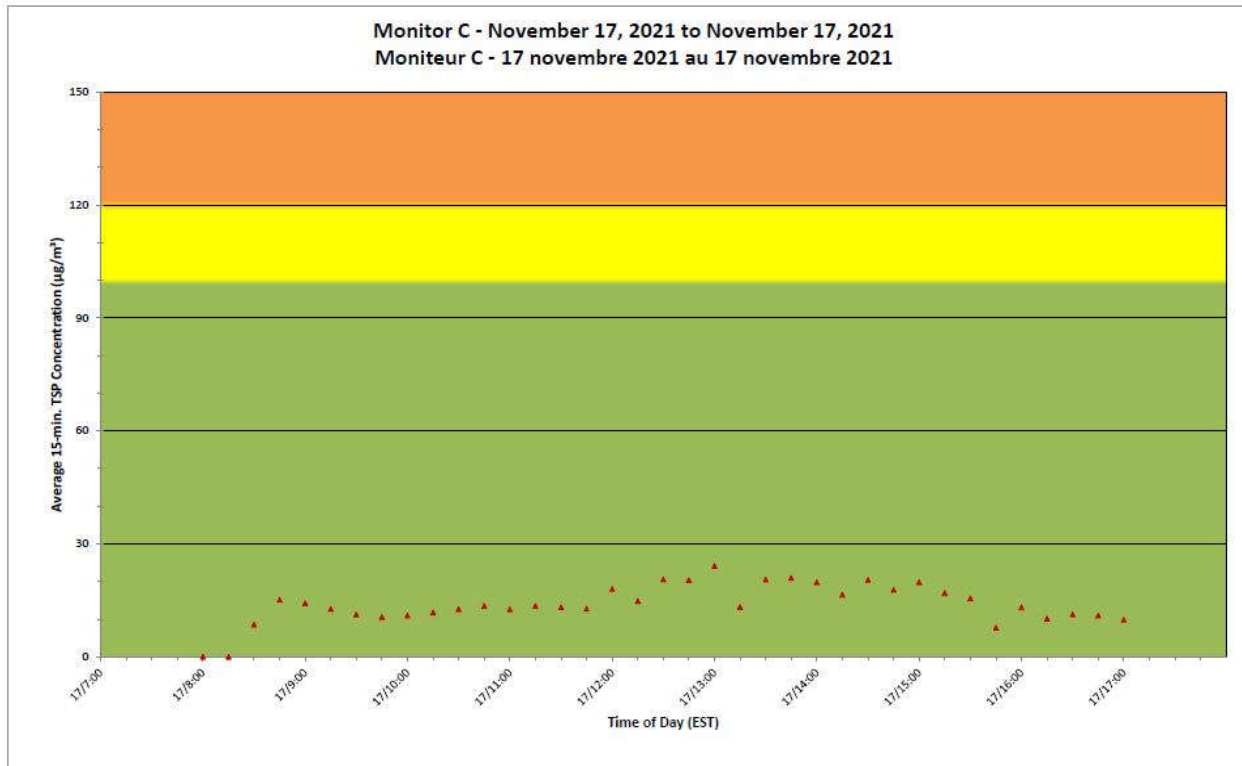

**Port Hope Project
Daily Dust Monitoring Data**

**Projet de Port Hope
Surveillance journalière des
particules en suspensions**

2021/11/17

Daily Statistics/Statistiques journalières

- **24** Maximum Concentration (µg/m³)
  Concentration maximale (µg/m³)
- **14** Average Concentration (µg/m³)
  Concentration moyenne (µg/m³)

Notes

No additional data. Aucune donnée additionnelle.