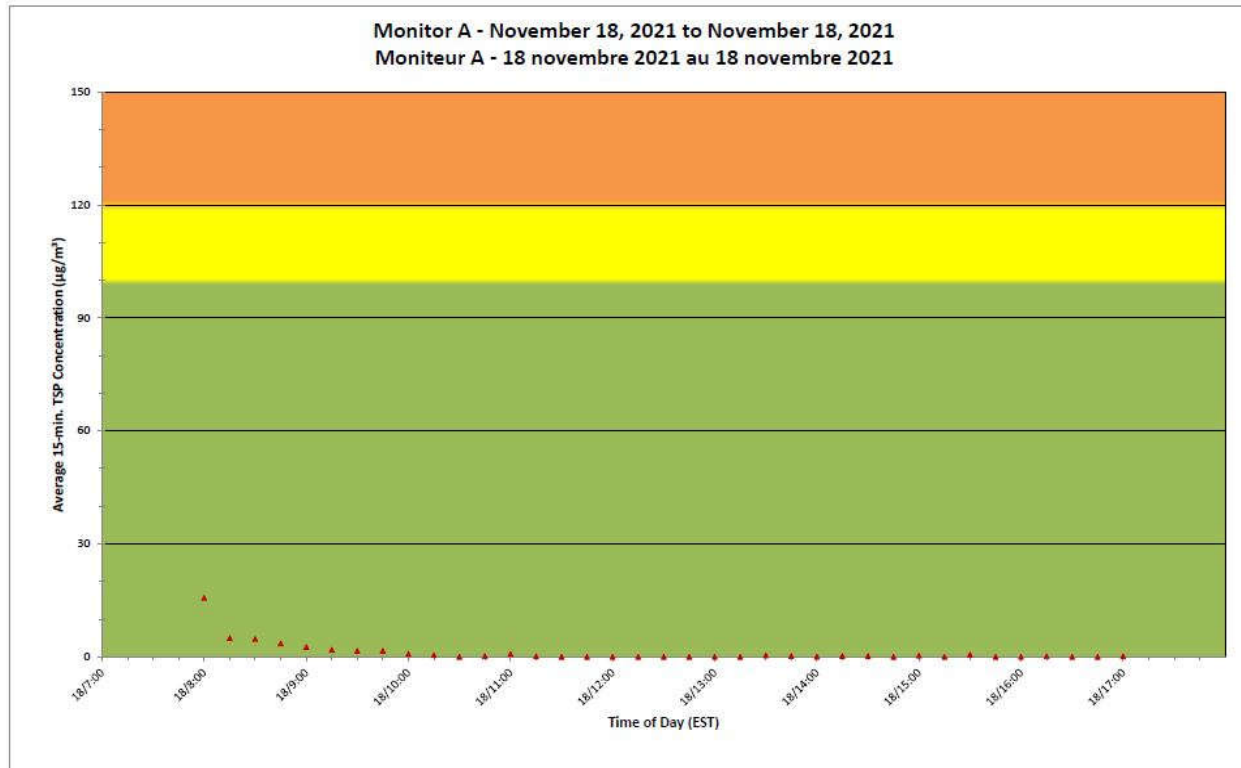

**Port Hope Project
Daily Dust Monitoring Data**

**Projet de Port Hope
Surveillance journalière des
particules en suspensions**

2021/11/18

Daily Statistics/Statistiques journalières

- **16** Maximum Concentration (µg/m³)
  Concentration maximale (µg/m³)
- **1** Average Concentration (µg/m³)
  Concentration moyenne (µg/m³)

Notes

No additional data. Aucune donnée additionnelle.