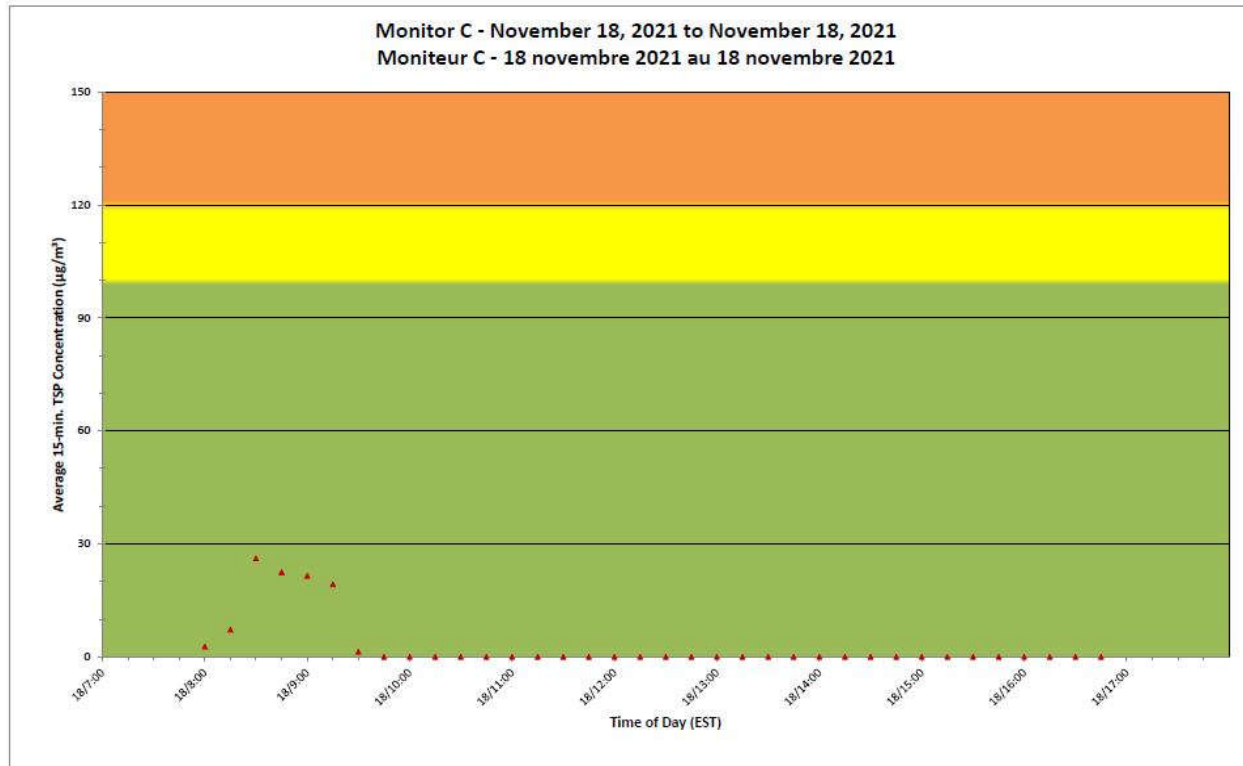

**Port Hope Project
Daily Dust Monitoring Data**

**Projet de Port Hope
Surveillance journalière des
particules en suspensions**

2021/11/18

Daily Statistics/Statistiques journalières

- **26** Maximum Concentration (µg/m³)
  Concentration maximale (µg/m³)
- **3** Average Concentration (µg/m³)
  Concentration moyenne (µg/m³)

Notes

No additional data. Aucune donnée additionnelle.