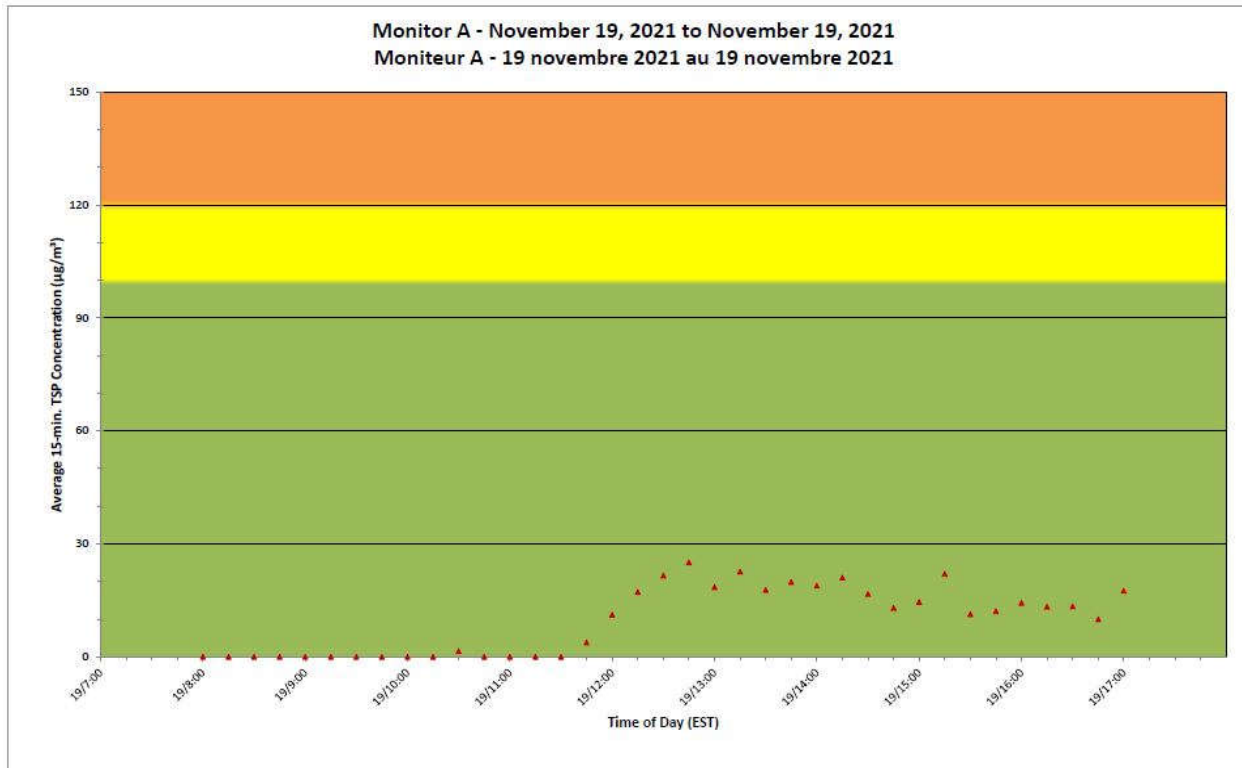

**Port Hope Project
Daily Dust Monitoring Data**

**Projet de Port Hope
Surveillance journalière des
particules en suspensions**

2021/11/19

Daily Statistics/Statistiques journalières

- **25** Maximum Concentration (µg/m³)
  Concentration maximale (µg/m³)
- **10** Average Concentration (µg/m³)
  Concentration moyenne (µg/m³)

Notes

No additional data. Aucune donnée additionnelle.