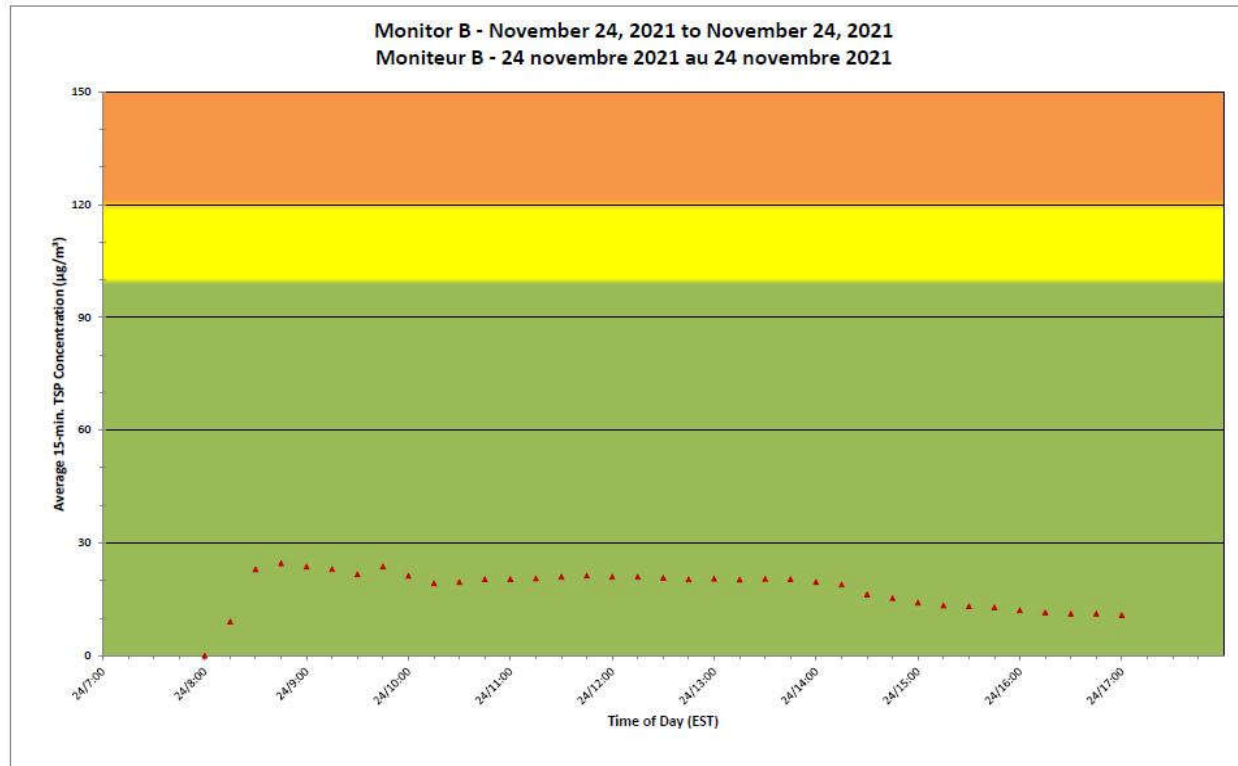

**Port Hope Project
Daily Dust Monitoring Data**

**Projet de Port Hope
Surveillance journalière des
particules en suspensions**

2021/11/24

Daily Statistics/Statistiques journalières

- **25** Maximum Concentration ($\mu\text{g}/\text{m}^3$)
  Concentration maximale ($\mu\text{g}/\text{m}^3$)
- **18** Average Concentration ($\mu\text{g}/\text{m}^3$)
  Concentration moyenne ($\mu\text{g}/\text{m}^3$)

Notes

No additional data. Aucune donnée additionnelle.