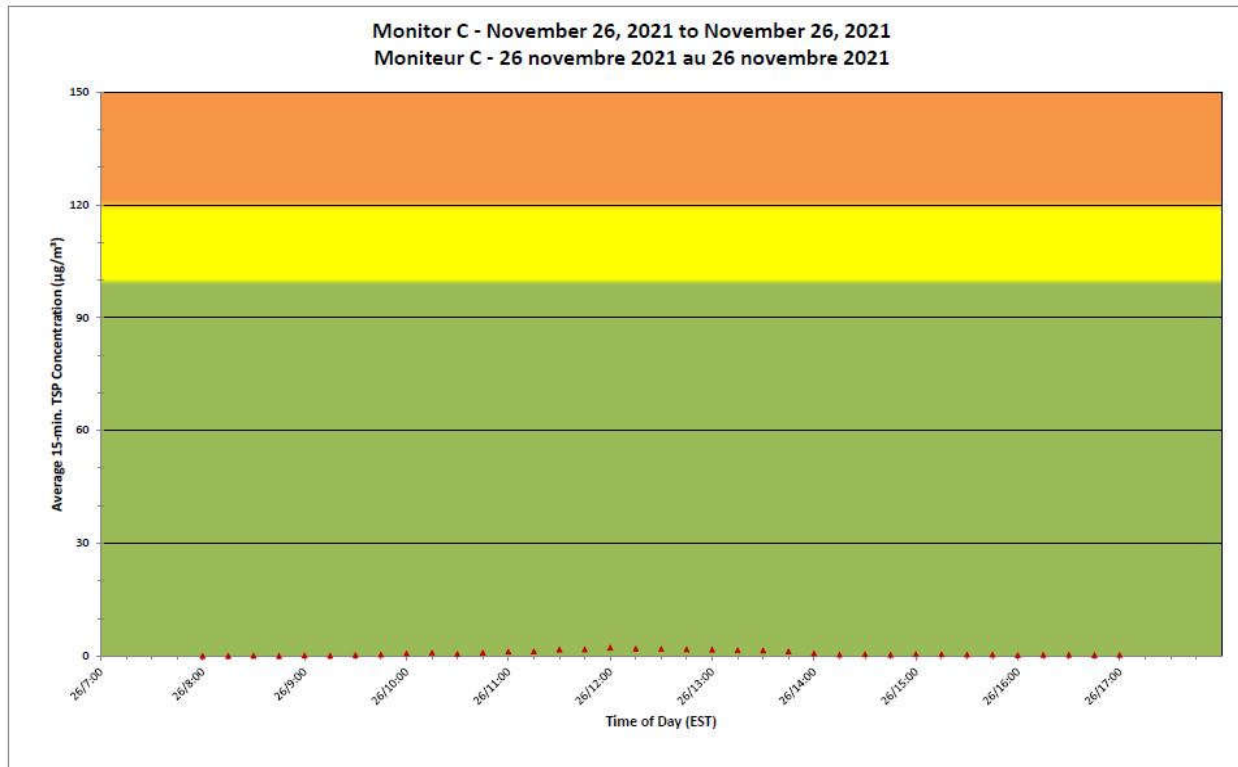

**Port Hope Project
Daily Dust Monitoring Data**

**Projet de Port Hope
Surveillance journalière des
particules en suspensions**

2021/11/26

Daily Statistics/Statistiques journalières

- **2** Maximum Concentration ($\mu\text{g}/\text{m}^3$)
  Concentration maximale ($\mu\text{g}/\text{m}^3$)
- **1** Average Concentration ($\mu\text{g}/\text{m}^3$)
  Concentration moyenne ($\mu\text{g}/\text{m}^3$)

Notes

No additional data. Aucune donnée additionnelle.