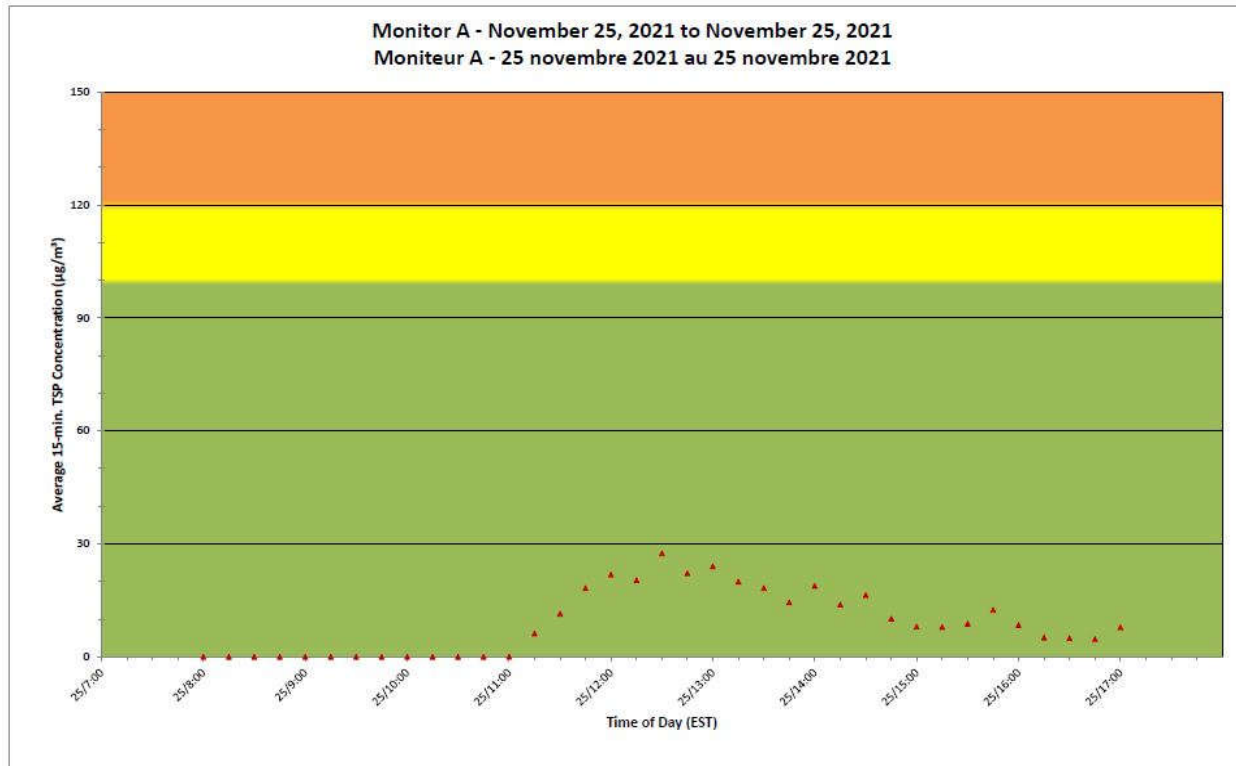

**Port Hope Project
Daily Dust Monitoring Data**

**Projet de Port Hope
Surveillance journalière des
particules en suspensions**

2021/11/25

Daily Statistics/Statistiques journalières

- **27** Maximum Concentration (µg/m³)
  Concentration maximale (µg/m³)
- **9** Average Concentration (µg/m³)
  Concentration moyenne (µg/m³)

Notes

No additional data. Aucune donnée additionnelle.