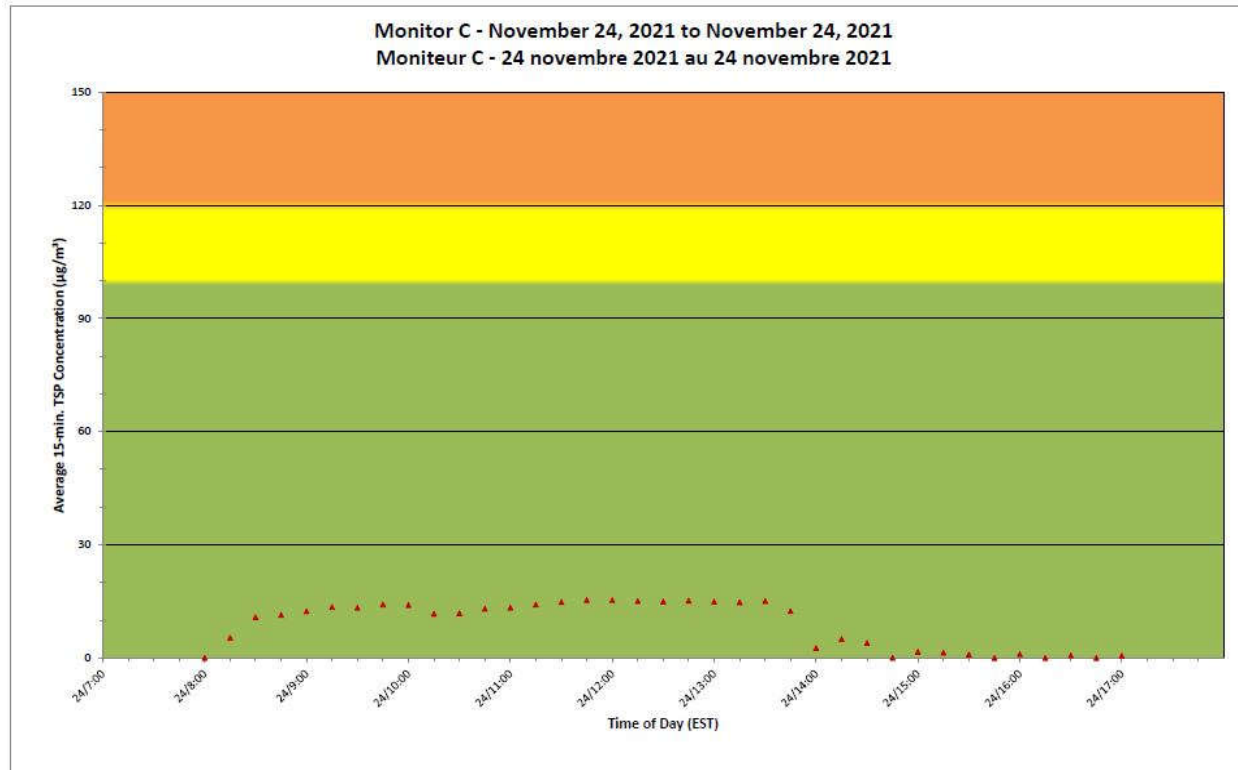

**Port Hope Project
Daily Dust Monitoring Data**

**Projet de Port Hope
Surveillance journalière des
particules en suspensions**

2021/11/24

Daily Statistics/Statistiques journalières

- **15** Maximum Concentration (µg/m³)
  Concentration maximale (µg/m³)
- **9** Average Concentration (µg/m³)
  Concentration moyenne (µg/m³)

Notes

No additional data. Aucune donnée additionnelle.