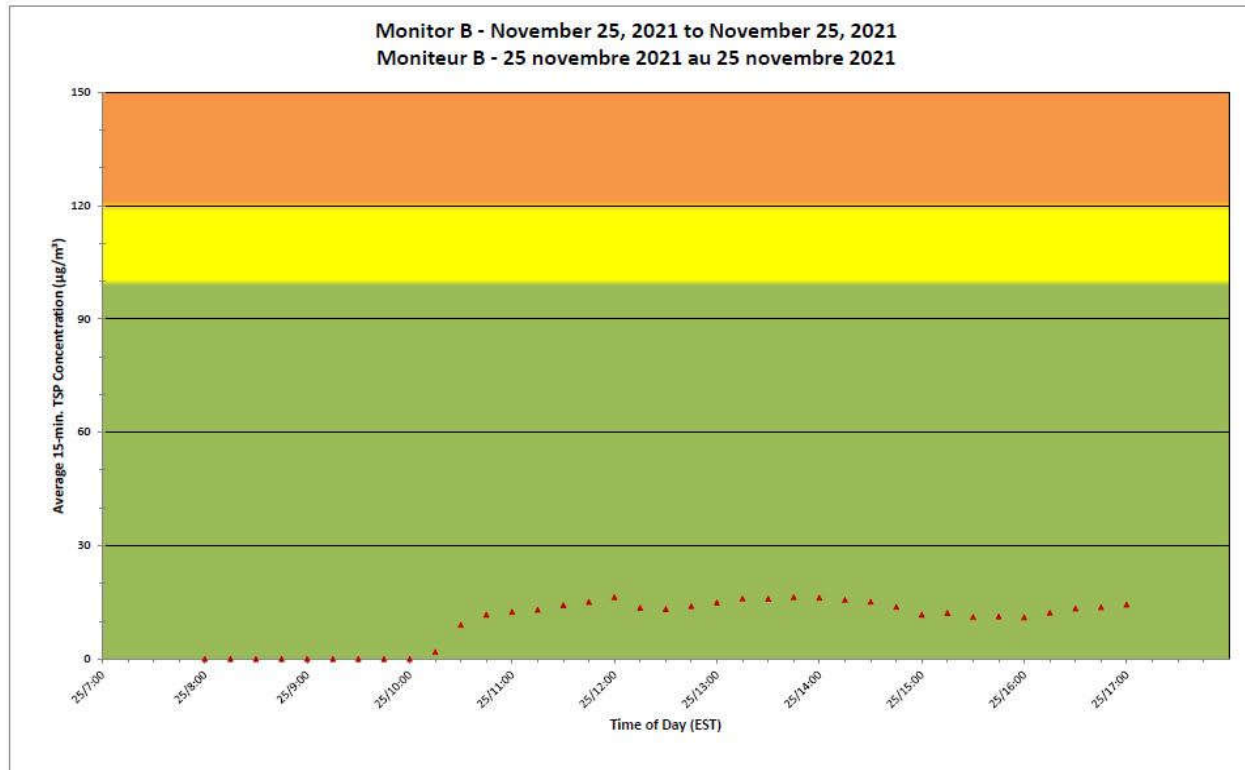

**Port Hope Project
Daily Dust Monitoring Data**

**Projet de Port Hope
Surveillance journalière des
particules en suspensions**

2021/11/25

Daily Statistics/Statistiques journalières

- **16** Maximum Concentration (µg/m³)
  Concentration maximale (µg/m³)
- **10** Average Concentration (µg/m³)
  Concentration moyenne (µg/m³)

Notes

No additional data. Aucune donnée additionnelle.