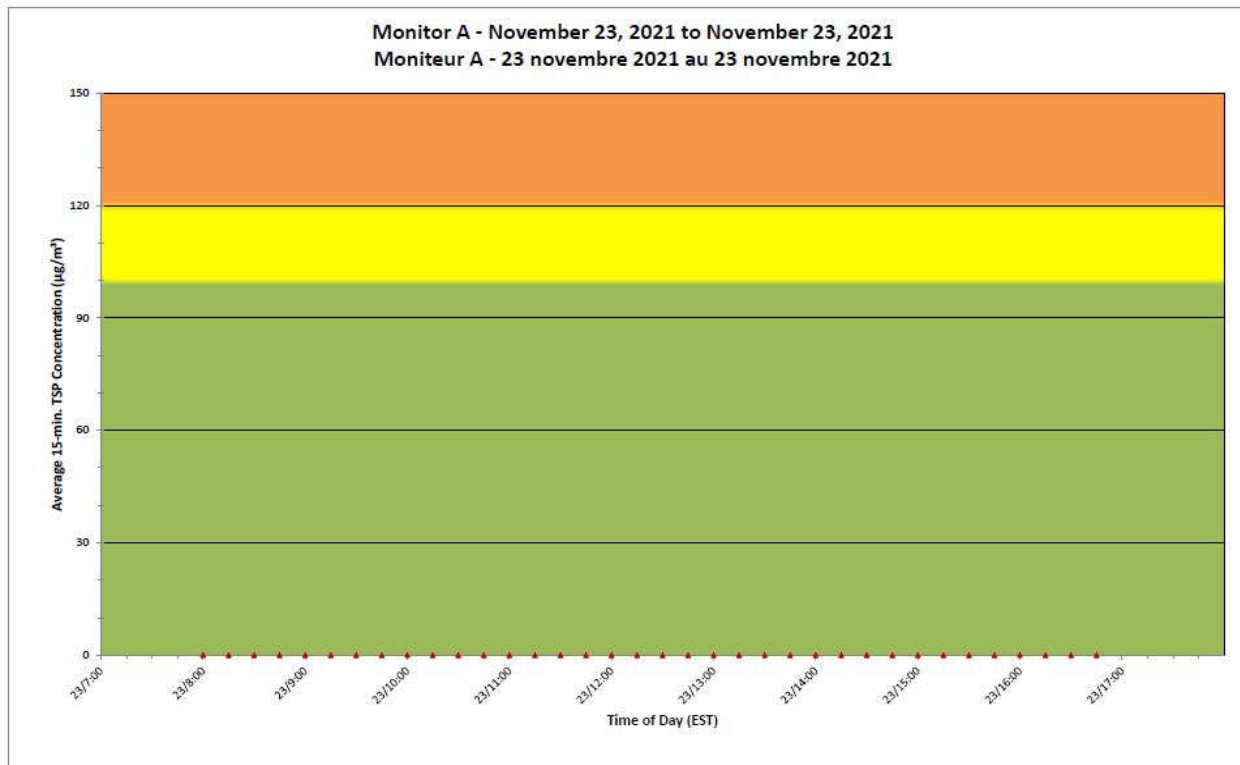

**Port Hope Project
Daily Dust Monitoring Data**

**Projet de Port Hope
Surveillance journalière des
particules en suspensions**

2021/11/23

Daily Statistics/Statistiques journalières

- **0** Maximum Concentration (µg/m³)
  Concentration maximale (µg/m³)
- **0** Average Concentration (µg/m³)
  Concentration moyenne (µg/m³)

Notes

No additional data. Aucune donnée additionnelle.