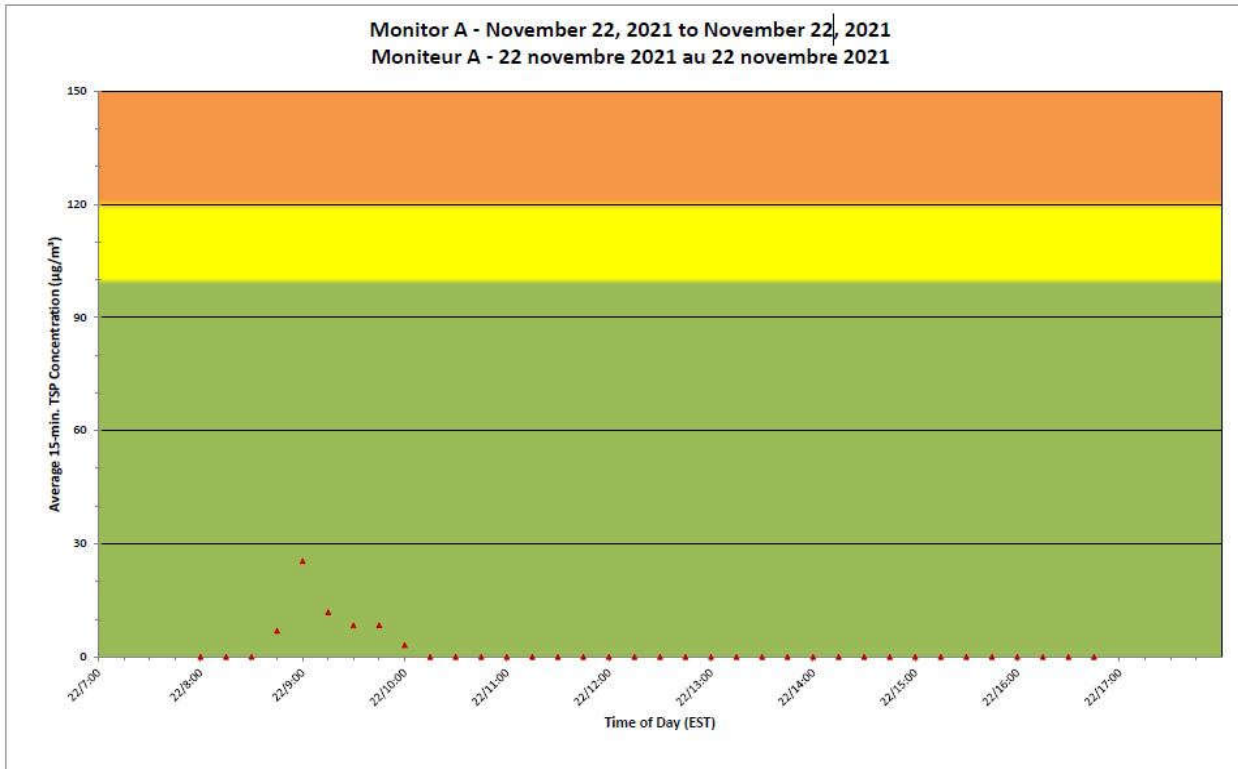

**Port Hope Project
Daily Dust Monitoring Data**

**Projet de Port Hope
Surveillance journalière des
particules en suspensions**

2021/11/22

Daily Statistics/Statistiques journalières

- **25** Maximum Concentration (µg/m³)
  Concentration maximale (µg/m³)
- **2** Average Concentration (µg/m³)
  Concentration moyenne (µg/m³)

Notes

No additional data. Aucune donnée additionnelle.