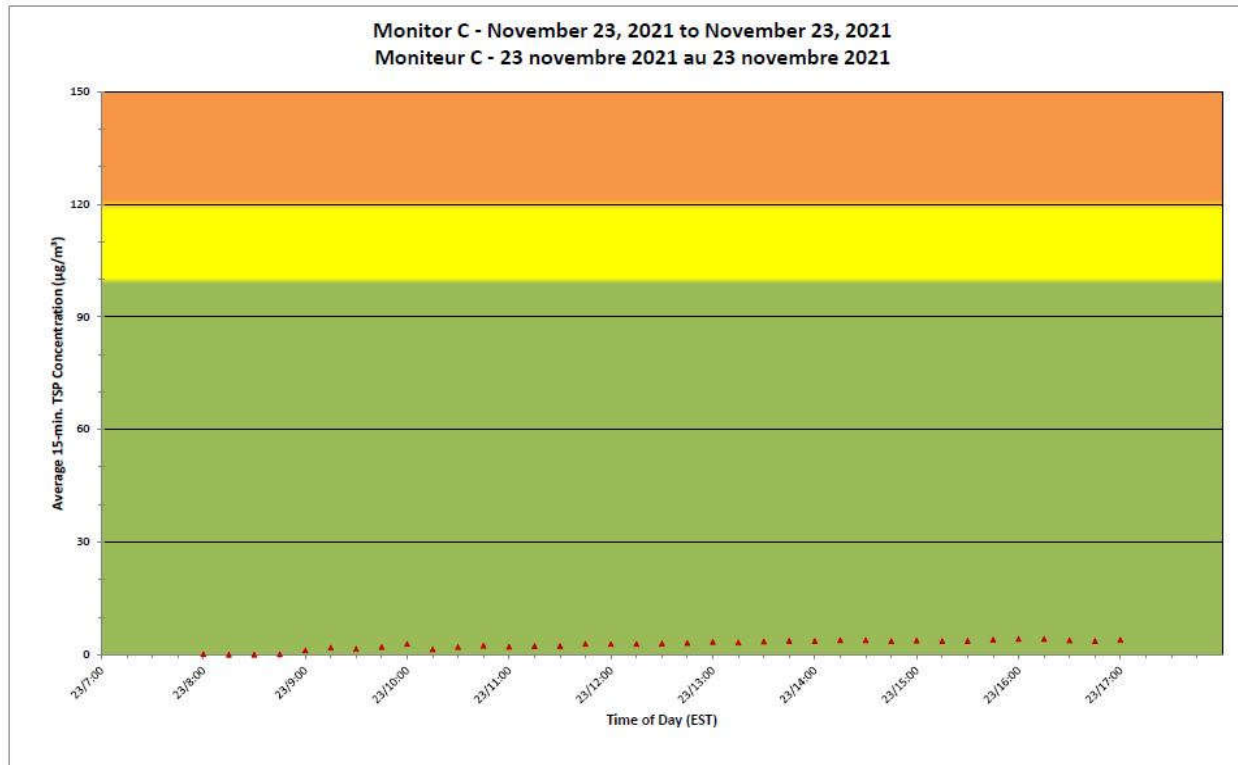

**Port Hope Project
Daily Dust Monitoring Data**

**Projet de Port Hope
Surveillance journalière des
particules en suspensions**

2021/11/23

Daily Statistics/Statistiques journalières

- **4** Maximum Concentration ($\mu\text{g}/\text{m}^3$)
  Concentration maximale ($\mu\text{g}/\text{m}^3$)
- **3** Average Concentration ($\mu\text{g}/\text{m}^3$)
  Concentration moyenne ($\mu\text{g}/\text{m}^3$)

Notes

No additional data. Aucune donnée additionnelle.