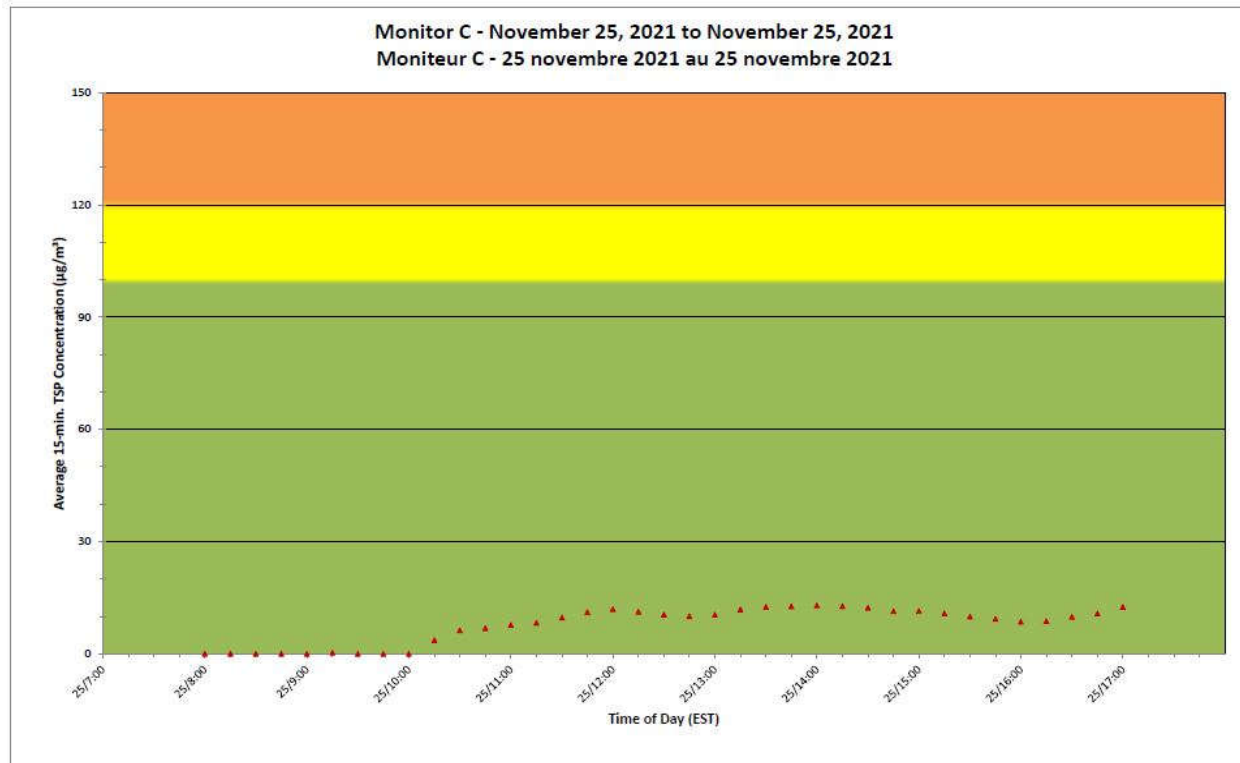

**Port Hope Project
Daily Dust Monitoring Data**

**Projet de Port Hope
Surveillance journalière des
particules en suspensions**

2021/11/25

Daily Statistics/Statistiques journalières

- **13** Maximum Concentration ($\mu\text{g}/\text{m}^3$)
  Concentration maximale ($\mu\text{g}/\text{m}^3$)
- **8** Average Concentration ($\mu\text{g}/\text{m}^3$)
  Concentration moyenne ($\mu\text{g}/\text{m}^3$)

Notes

No additional data. Aucune donnée additionnelle.