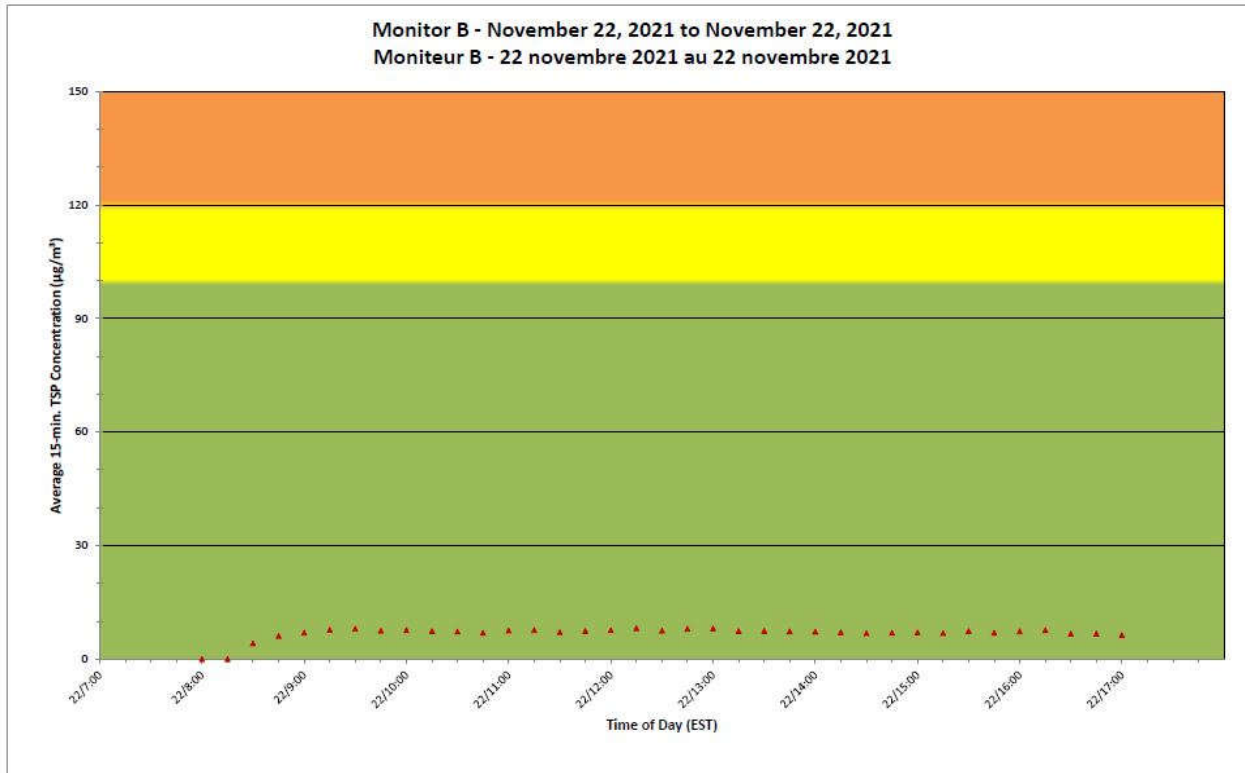

Work Site perimeter
Périmètre du chantier
général.

CNL Controlled Area
Périmètre du site sous
le contrôle de LCN.

**Port Hope Project
 Daily Dust Monitoring Data**

**Projet de Port Hope
 Surveillance journalière des
 particules en suspensions**

2021/11/22

Daily Statistics/Statistiques journalières

- 25** Maximum Concentration (µg/m³)
 Concentration maximale (µg/m³)
- 2** Average Concentration (µg/m³)
 Concentration moyenne (µg/m³)

Notes

No additional data. Aucune donnée additionnelle.