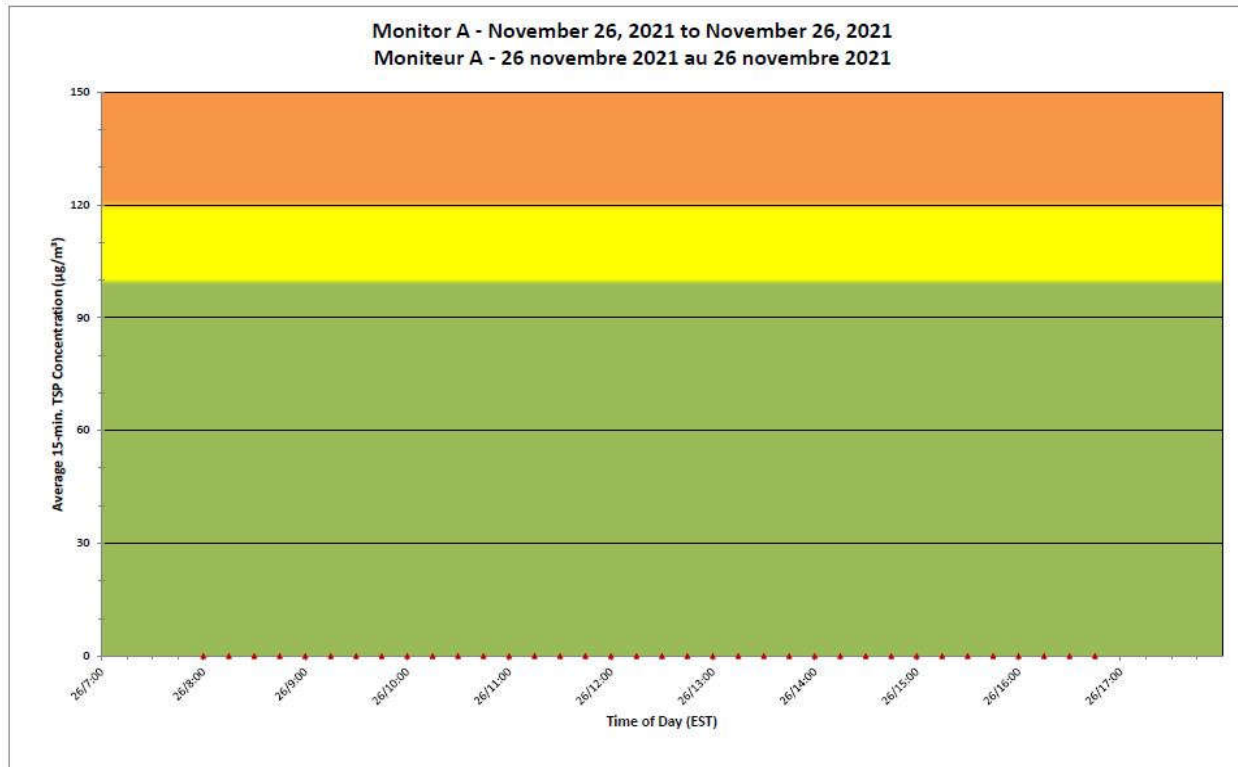

**Port Hope Project
Daily Dust Monitoring Data**

**Projet de Port Hope
Surveillance journalière des
particules en suspensions**

2021/11/26

Daily Statistics/Statistiques journalières

- **0** Maximum Concentration ($\mu\text{g}/\text{m}^3$)
  Concentration maximale ($\mu\text{g}/\text{m}^3$)
- **0** Average Concentration ($\mu\text{g}/\text{m}^3$)
  Concentration moyenne ($\mu\text{g}/\text{m}^3$)

Notes

No additional data. Aucune donnée additionnelle.