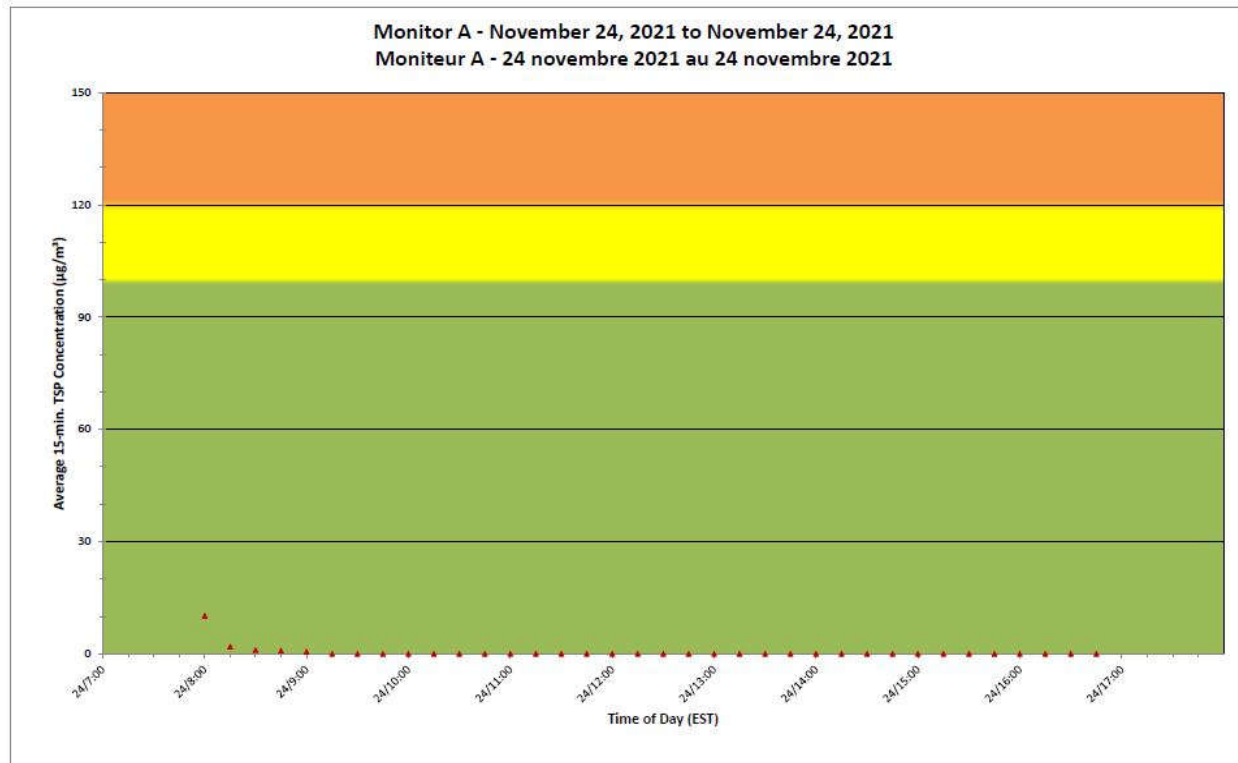

**Port Hope Project
Daily Dust Monitoring Data**

**Projet de Port Hope
Surveillance journalière des
particules en suspensions**

2021/11/24

Daily Statistics/Statistiques journalières

- **10** Maximum Concentration (µg/m³)
  Concentration maximale (µg/m³)
- **0** Average Concentration (µg/m³)
  Concentration moyenne (µg/m³)

Notes

No additional data. Aucune donnée additionnelle.