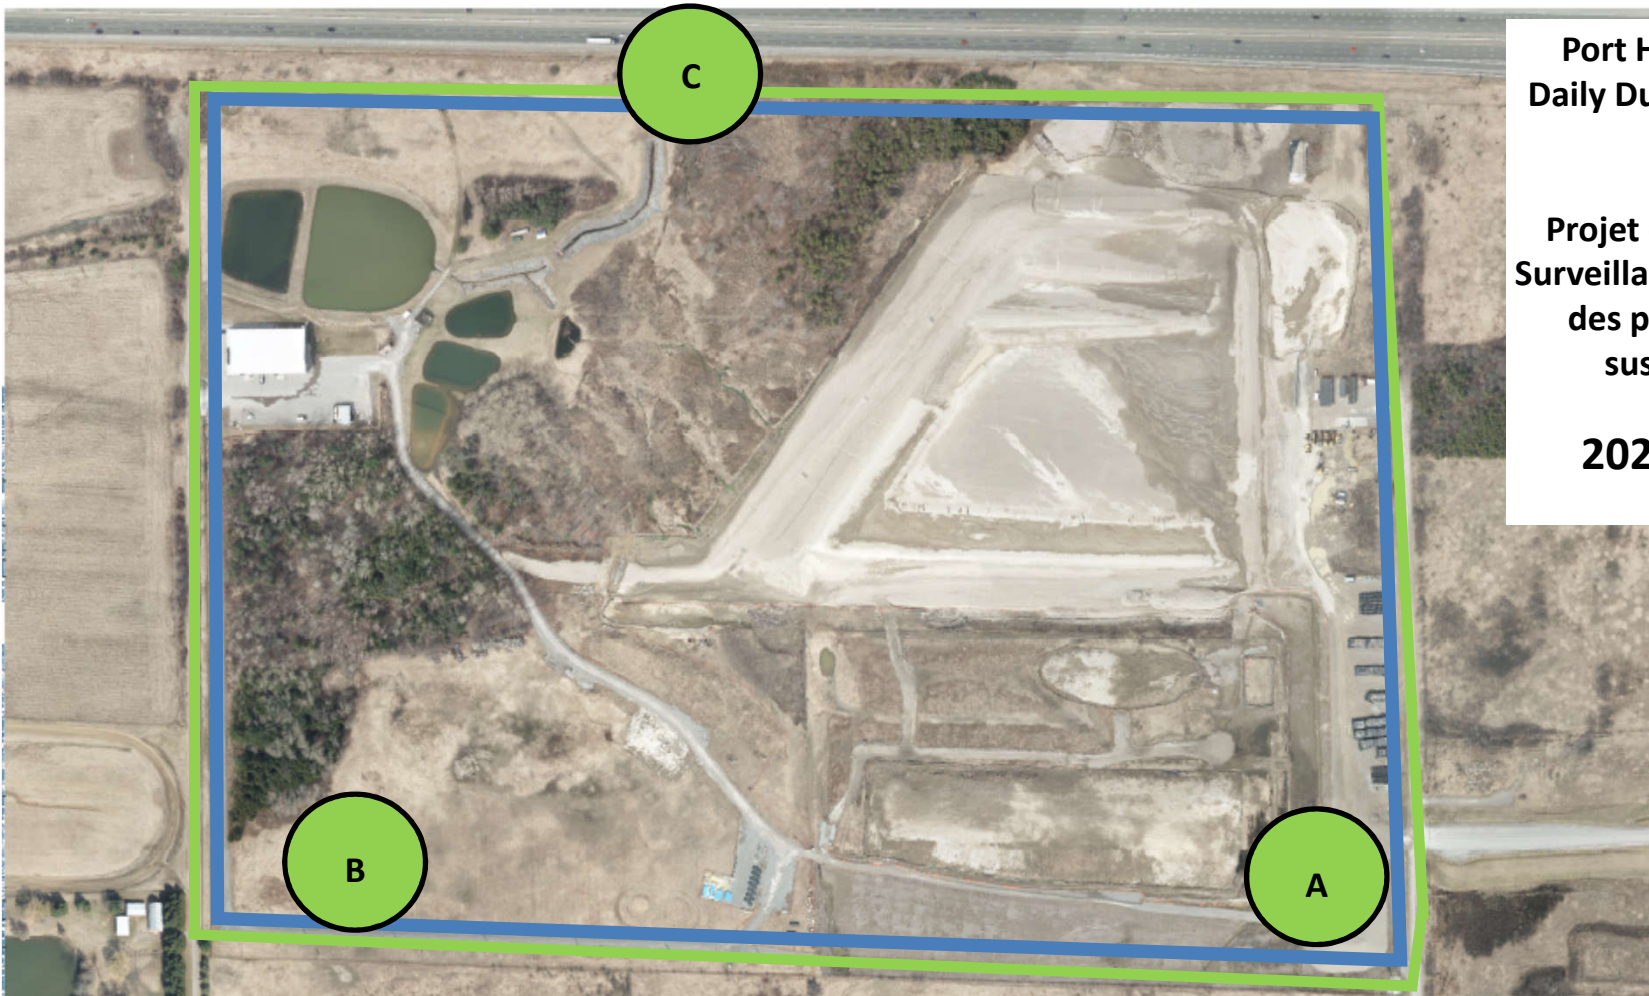

**Projet de Port Hope
Surveillance journalière
des particules en
suspensions**

2021/11/23

Legend/Légende

Independent Dust
Monitoring
Surveillance
indépendante

Work Site perimeter
Périmètre du chantier
général.