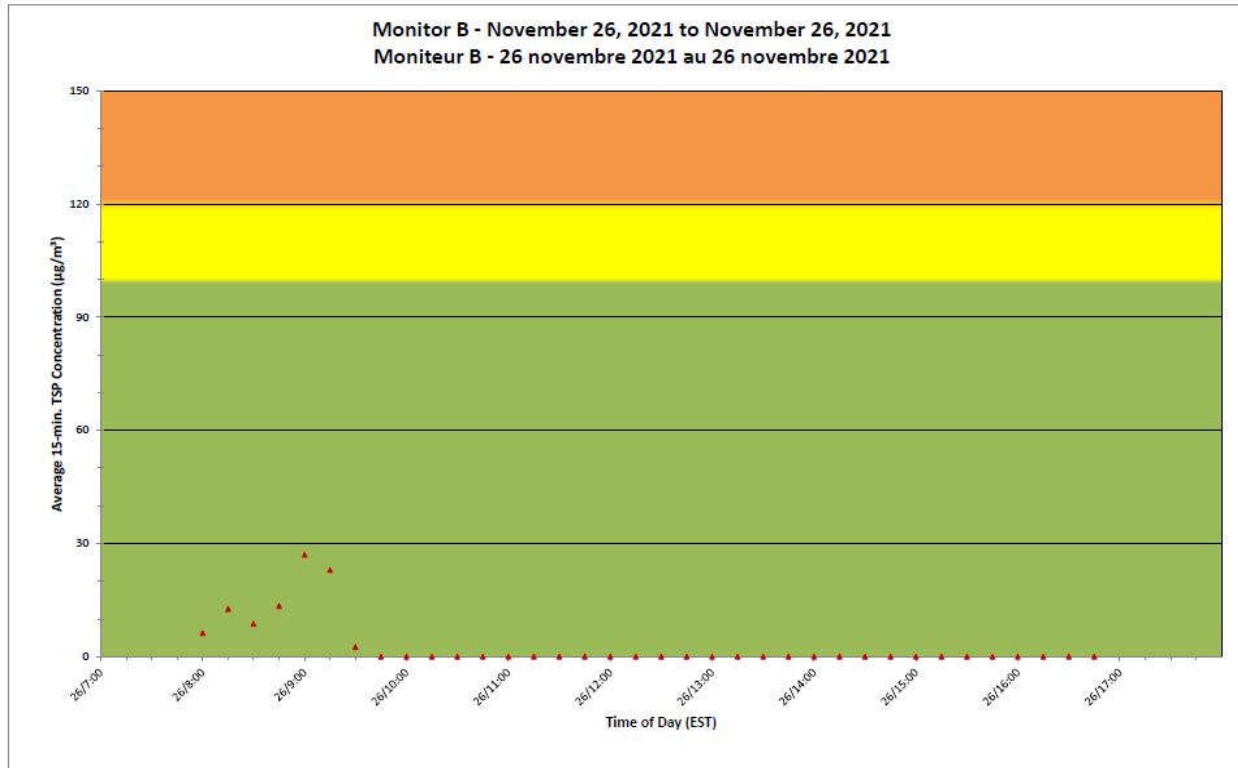

**Port Hope Project
Daily Dust Monitoring Data**

**Projet de Port Hope
Surveillance journalière des
particules en suspensions**

2021/11/26

Daily Statistics/Statistiques journalières

- **27** Maximum Concentration (µg/m³)
  Concentration maximale (µg/m³)
- **3** Average Concentration (µg/m³)
  Concentration moyenne (µg/m³)

Notes

No additional data. Aucune donnée additionnelle.