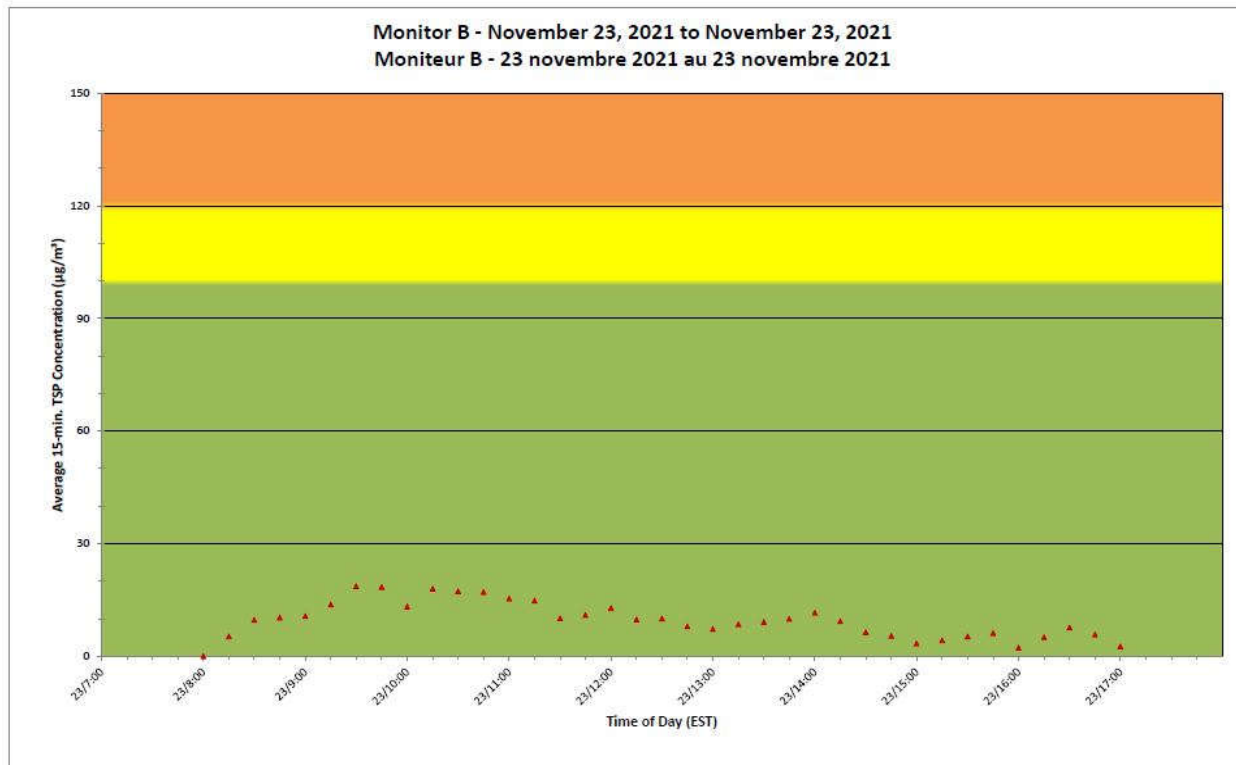

Port Hope Project Daily Dust Monitoring Data

Projet de Port Hope Surveillance journalière des particules en suspensions

2021/11/23

Daily Statistics/Statistiques journalières

19

Maximum Concentration ($\mu\text{g}/\text{m}^3$)
Concentration maximale ($\mu\text{g}/\text{m}^3$)

10

Average Concentration ($\mu\text{g}/\text{m}^3$)
Concentration moyenne ($\mu\text{g}/\text{m}^3$)

Notes

No additional data. Aucune donnée additionnelle.