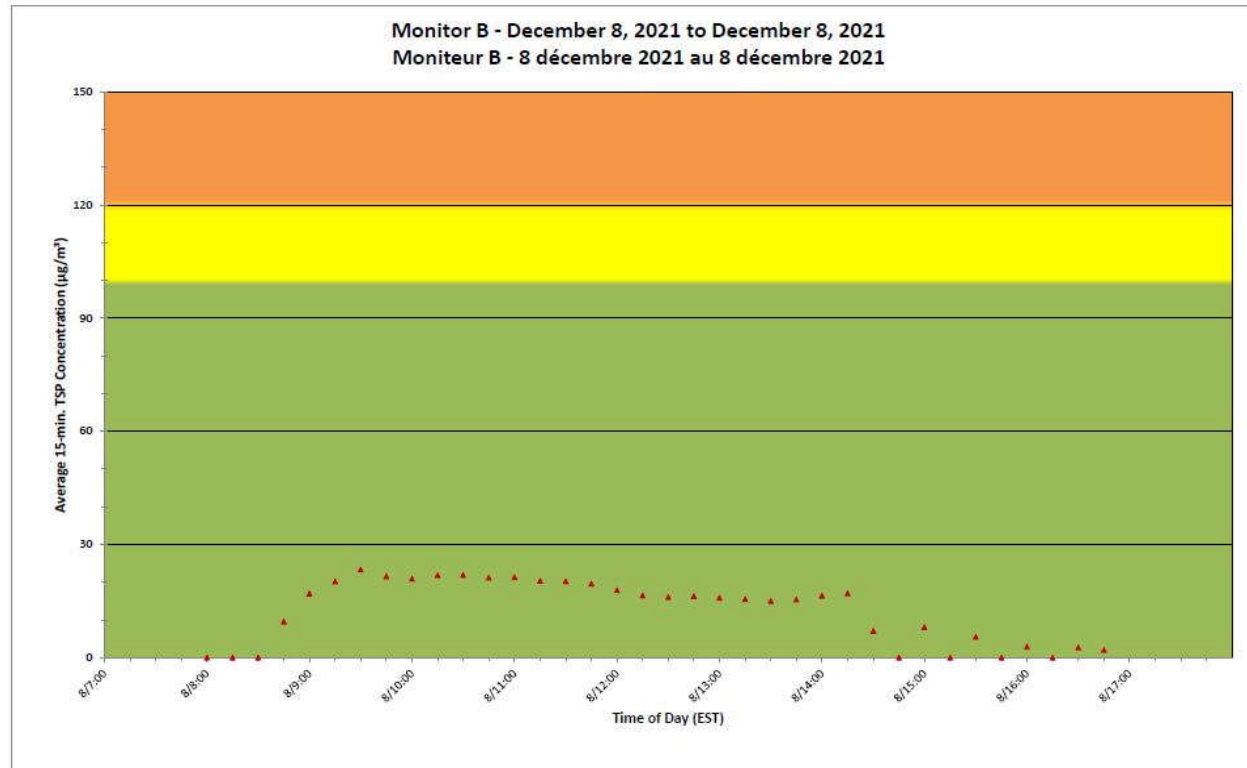

**Port Hope Project
Daily Dust Monitoring Data**

**Projet de Port Hope
Surveillance journalière des
particules en suspensions**

2021/12/08

Daily Statistics/Statistiques journalières

- **23** Maximum Concentration (µg/m³)
  Concentration maximale (µg/m³)
- **12** Average Concentration (µg/m³)
  Concentration moyenne (µg/m³)

Notes

No additional data. Aucune donnée additionnelle.