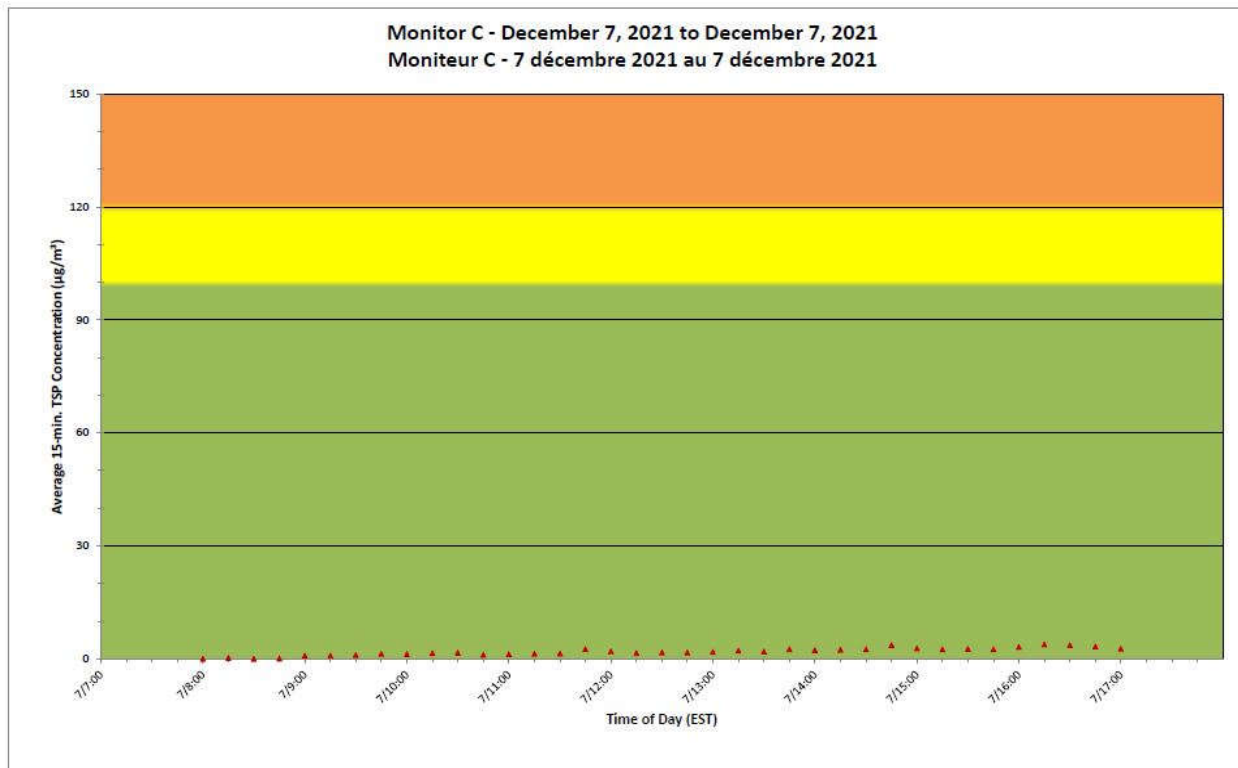

Port Hope Project Daily Dust Monitoring Data

Projet de Port Hope Surveillance journalière des particules en suspensions

2021/12/07

Daily Statistics/Statistiques journalières

- **4** Maximum Concentration ($\mu\text{g}/\text{m}^3$)
  Concentration maximale ($\mu\text{g}/\text{m}^3$)
- **2** Average Concentration ($\mu\text{g}/\text{m}^3$)
  Concentration moyenne ($\mu\text{g}/\text{m}^3$)

Notes

No additional data. Aucune donnée additionnelle.