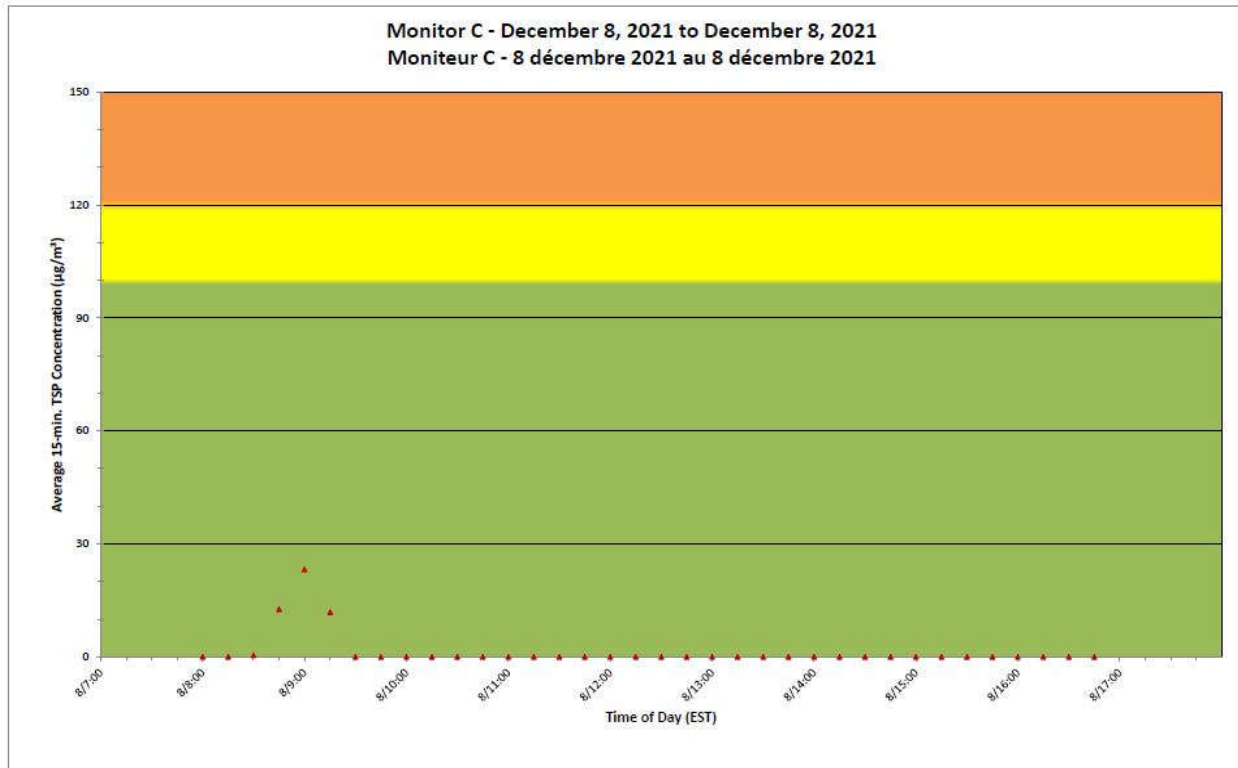

**Port Hope Project
Daily Dust Monitoring Data**

**Projet de Port Hope
Surveillance journalière des
particules en suspensions**

2021/12/08

Daily Statistics/Statistiques journalières

- **23** Maximum Concentration ($\mu\text{g}/\text{m}^3$)
  Concentration maximale ($\mu\text{g}/\text{m}^3$)
- **1** Average Concentration ($\mu\text{g}/\text{m}^3$)
  Concentration moyenne ($\mu\text{g}/\text{m}^3$)

Notes

No additional data. Aucune donnée additionnelle.