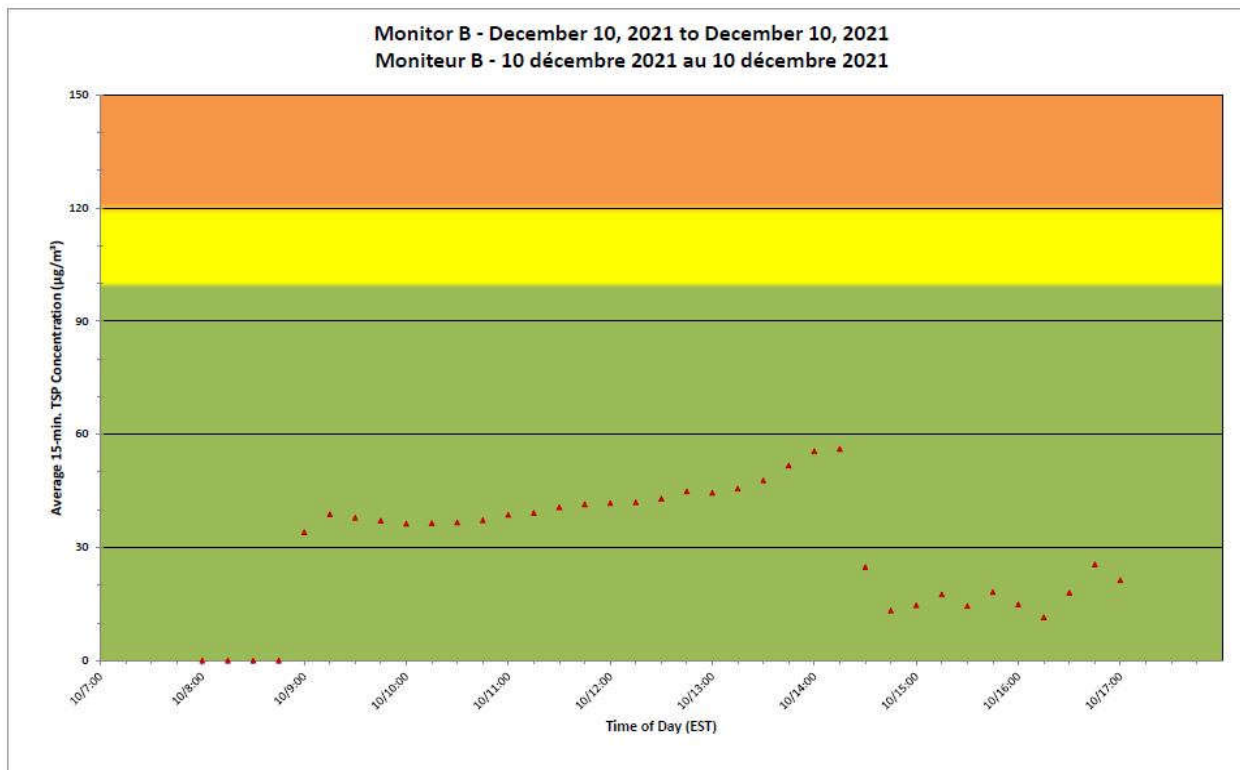

Notes

No additional data. Aucune donnée additionnelle.

**Port Hope Project
 Daily Dust Monitoring Data**

**Projet de Port Hope
 Surveillance journalière des
 particules en suspensions**

2021/12/10

Daily Statistics/Statistiques journalières