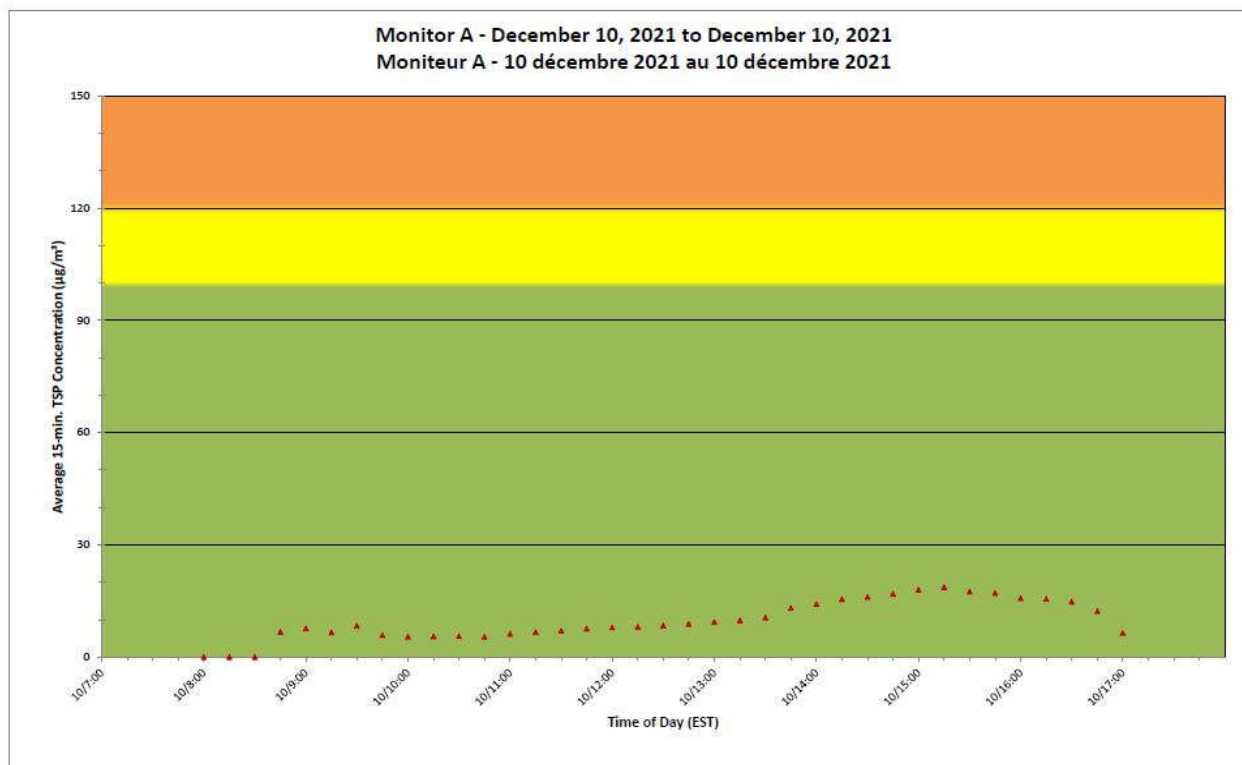

**Port Hope Project
Daily Dust Monitoring Data**

**Projet de Port Hope
Surveillance journalière des
particules en suspensions**

2021/12/10

Daily Statistics/Statistiques journalières

- **19** Maximum Concentration (µg/m³)
  Concentration maximale (µg/m³)
- **10** Average Concentration (µg/m³)
  Concentration moyenne (µg/m³)

Notes

No additional data. Aucune donnée additionnelle.