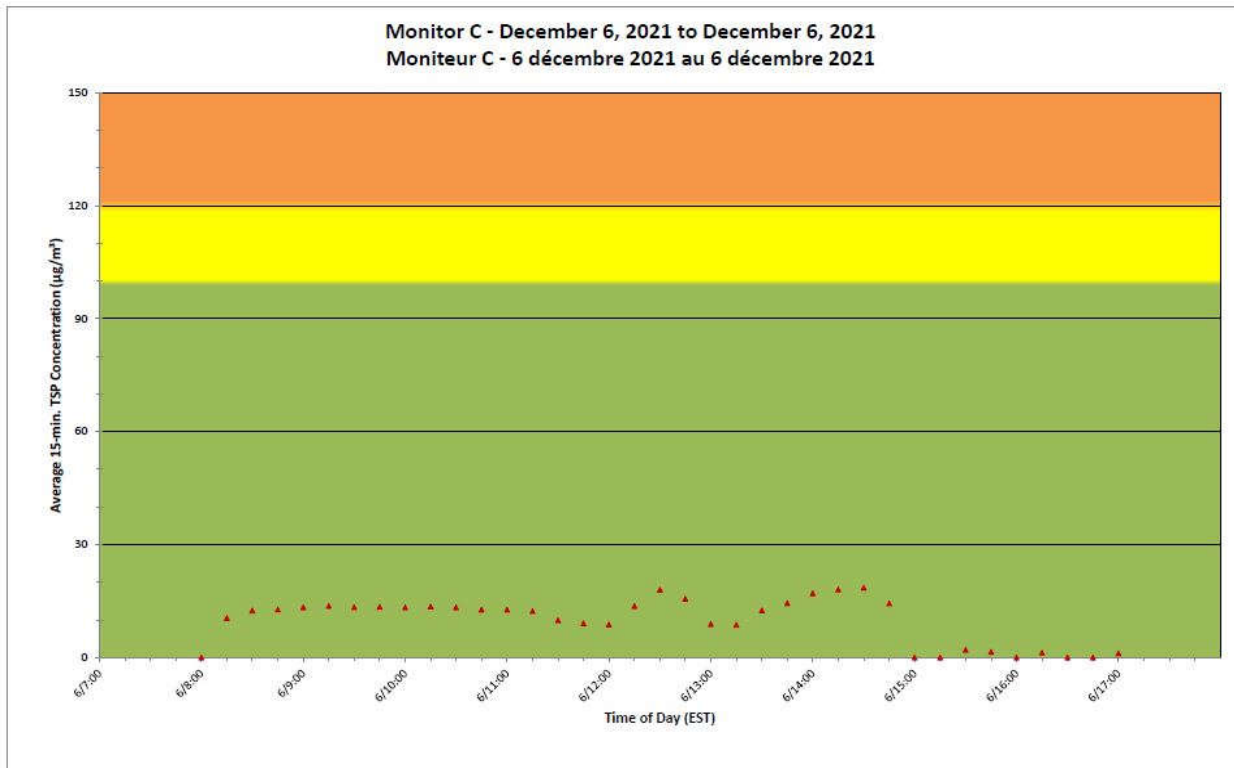

Port Hope Project Daily Dust Monitoring Data

Projet de Port Hope Surveillance journalière des particules en suspensions

2021/12/06

Daily Statistics/Statistiques journalières

19 Maximum Concentration ($\mu\text{g}/\text{m}^3$)
Concentration maximale ($\mu\text{g}/\text{m}^3$)

10 Average Concentration ($\mu\text{g}/\text{m}^3$)
Concentration moyenne ($\mu\text{g}/\text{m}^3$)

Notes

No additional data. Aucune donnée additionnelle.