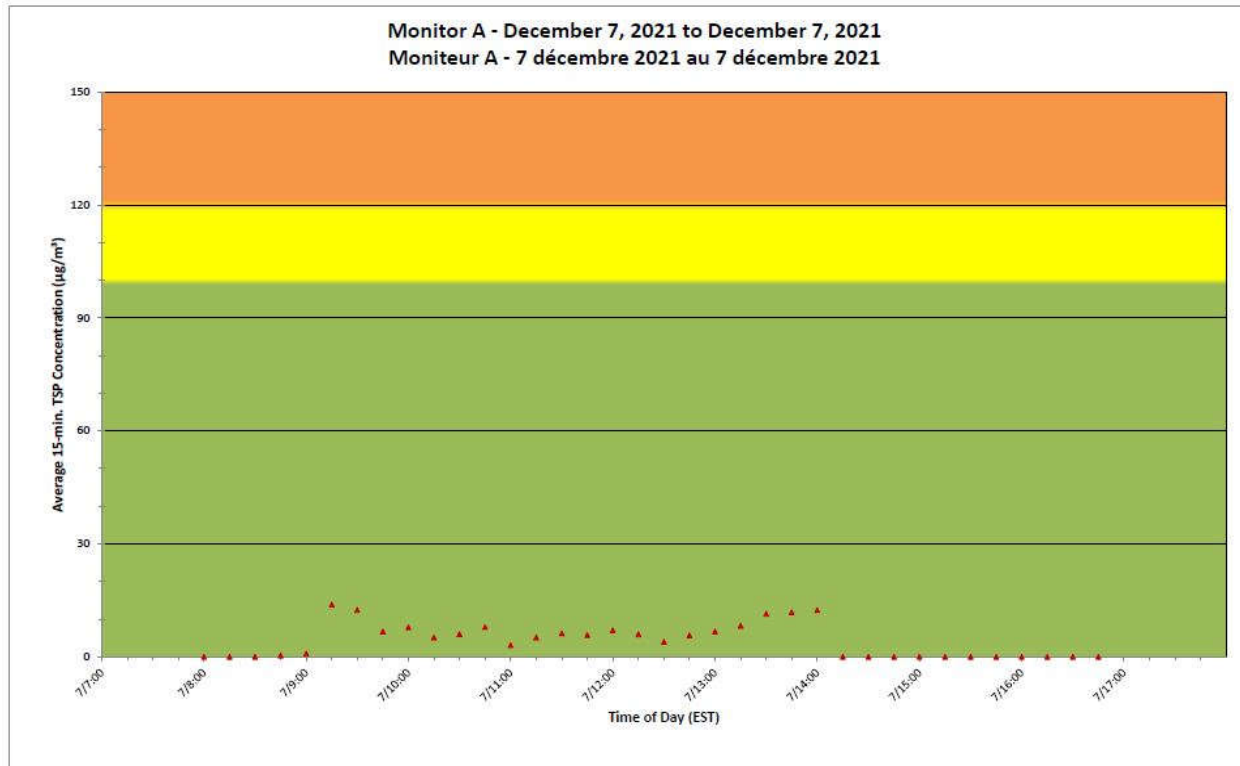

Port Hope Project Daily Dust Monitoring Data

Projet de Port Hope Surveillance journalière des particules en suspensions

2021/12/07

Daily Statistics/Statistiques journalières

14

Maximum Concentration ($\mu\text{g}/\text{m}^3$)
Concentration maximale ($\mu\text{g}/\text{m}^3$)

4

Average Concentration ($\mu\text{g}/\text{m}^3$)
Concentration moyenne ($\mu\text{g}/\text{m}^3$)

Notes

No additional data. Aucune donnée additionnelle.