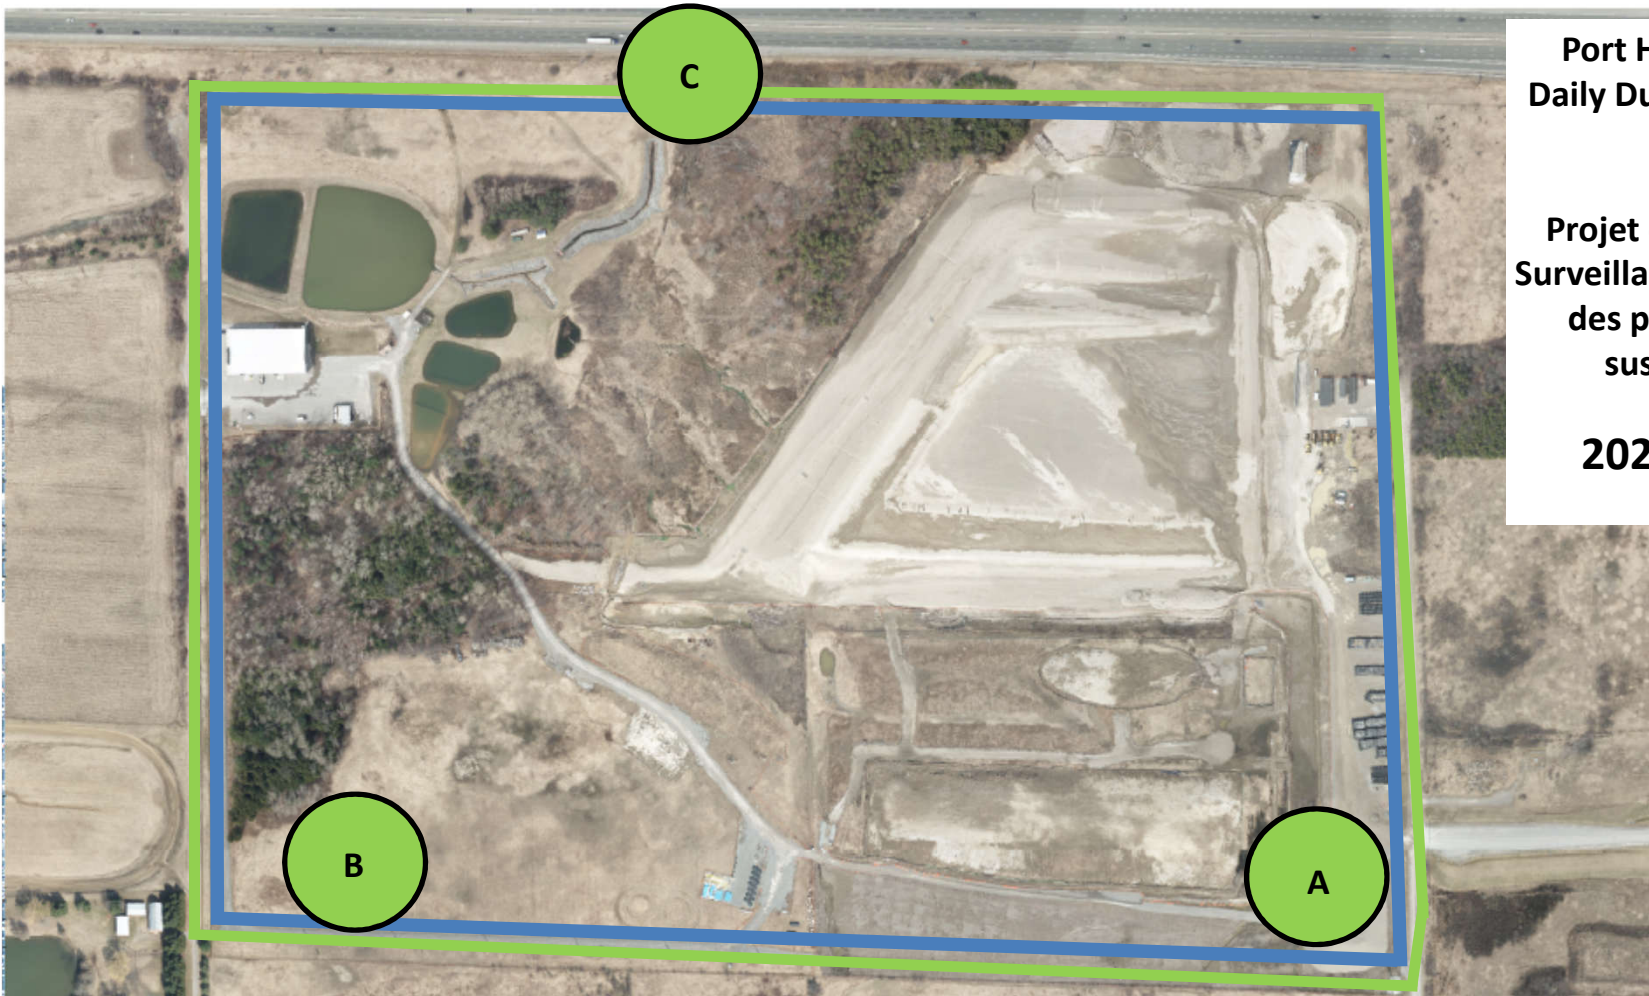

**Port Hope Project
Daily Dust Monitoring
Data**

**Projet de Port Hope
Surveillance journalière
des particules en
suspensions**

2021/12/07

Legend/Légende

Independent Dust
Monitoring
Surveillance
indépendante

Work Site perimeter
Périmètre du chantier
général.

CNL Controlled Area
Périmètre du site sous
le contrôle de LCN.