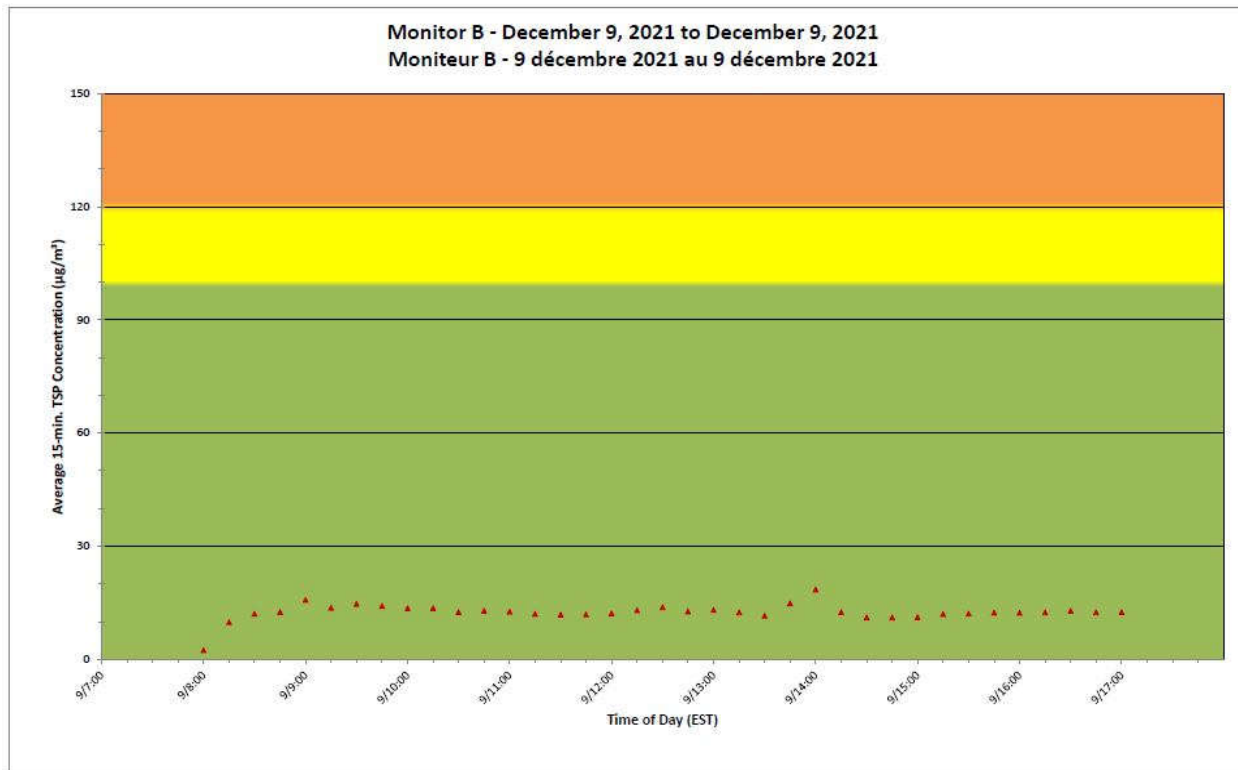

Notes

No additional data. Aucune donnée additionnelle.

**Port Hope Project
 Daily Dust Monitoring Data**

**Projet de Port Hope
 Surveillance journalière des
 particules en suspensions**

2021/12/09

Daily Statistics/Statistiques journalières