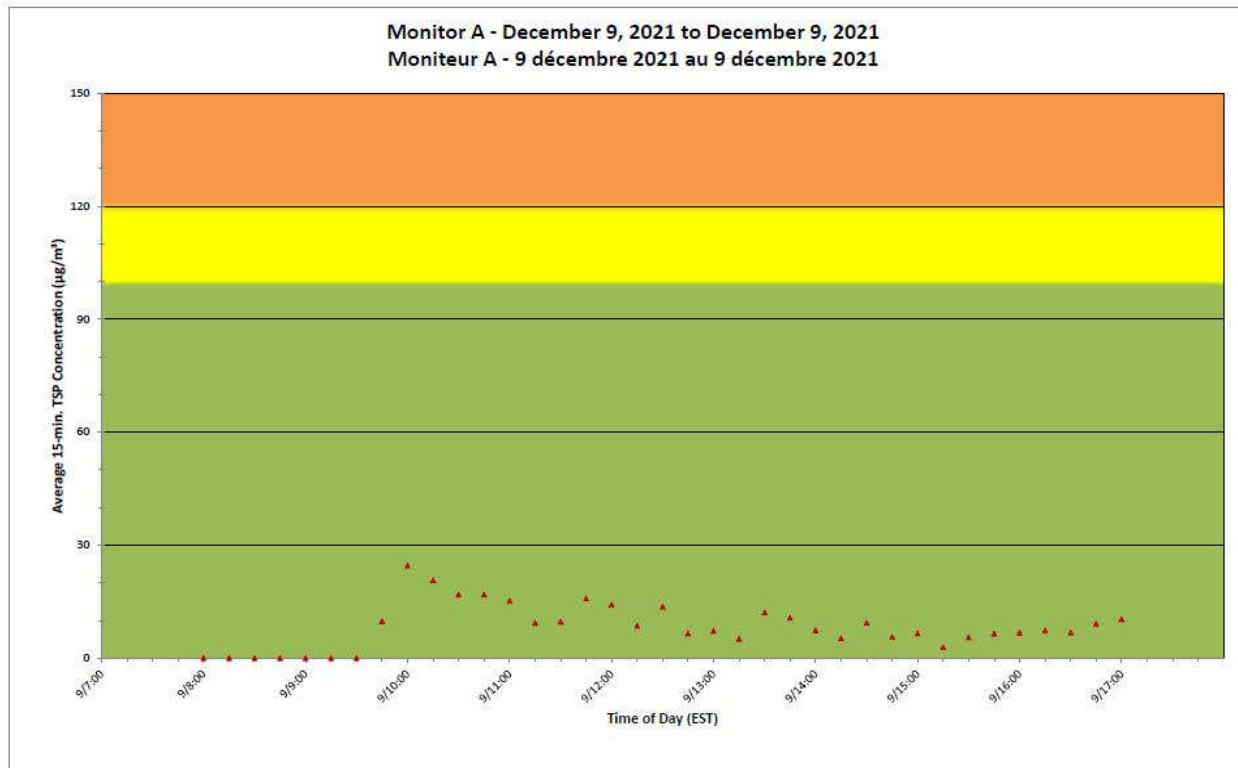

**Port Hope Project
Daily Dust Monitoring Data**

**Projet de Port Hope
Surveillance journalière des
particules en suspensions**

2021/12/09

Daily Statistics/Statistiques journalières

- **25** Maximum Concentration (µg/m³)
  Concentration maximale (µg/m³)
- **8** Average Concentration (µg/m³)
  Concentration moyenne (µg/m³)

Notes

No additional data. Aucune donnée additionnelle.