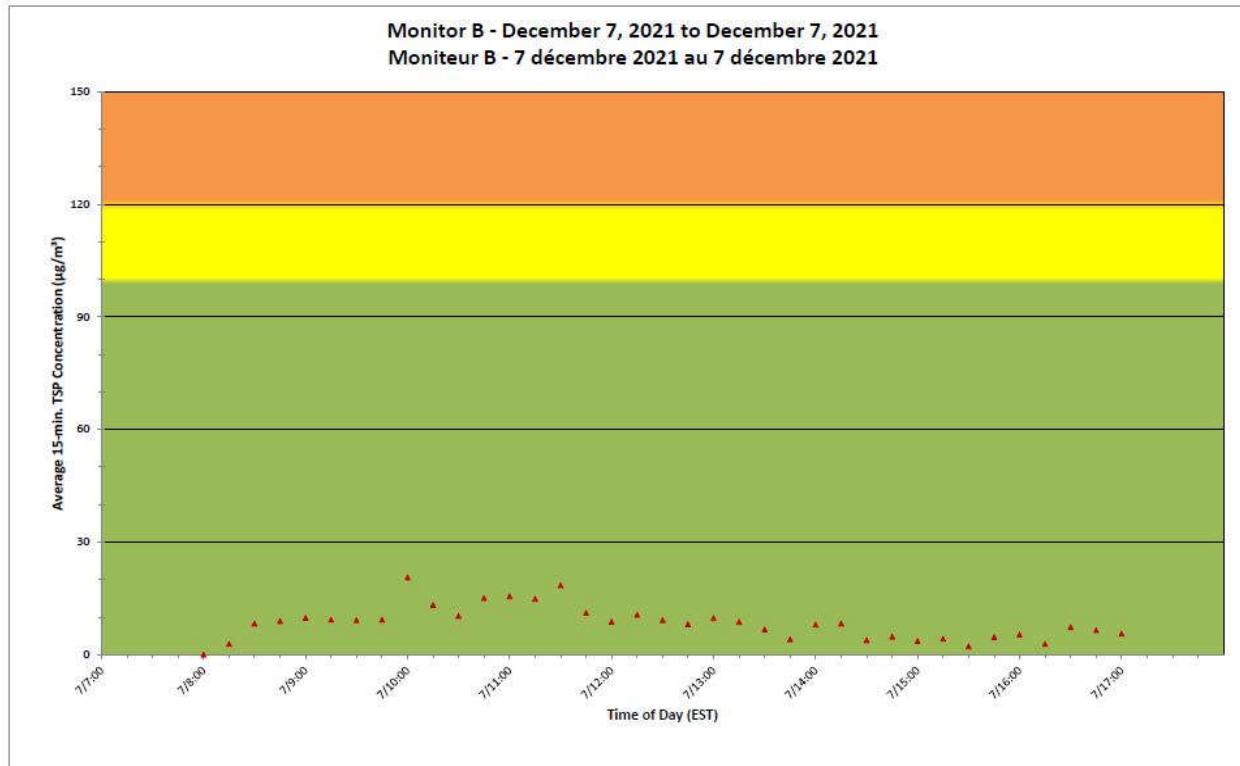

**Port Hope Project
Daily Dust Monitoring Data**

**Projet de Port Hope
Surveillance journalière des
particules en suspensions**

2021/12/07

Daily Statistics/Statistiques journalières

- **21** Maximum Concentration (µg/m³)
  Concentration maximale (µg/m³)
- **8** Average Concentration (µg/m³)
  Concentration moyenne (µg/m³)

Notes

No additional data. Aucune donnée additionnelle.