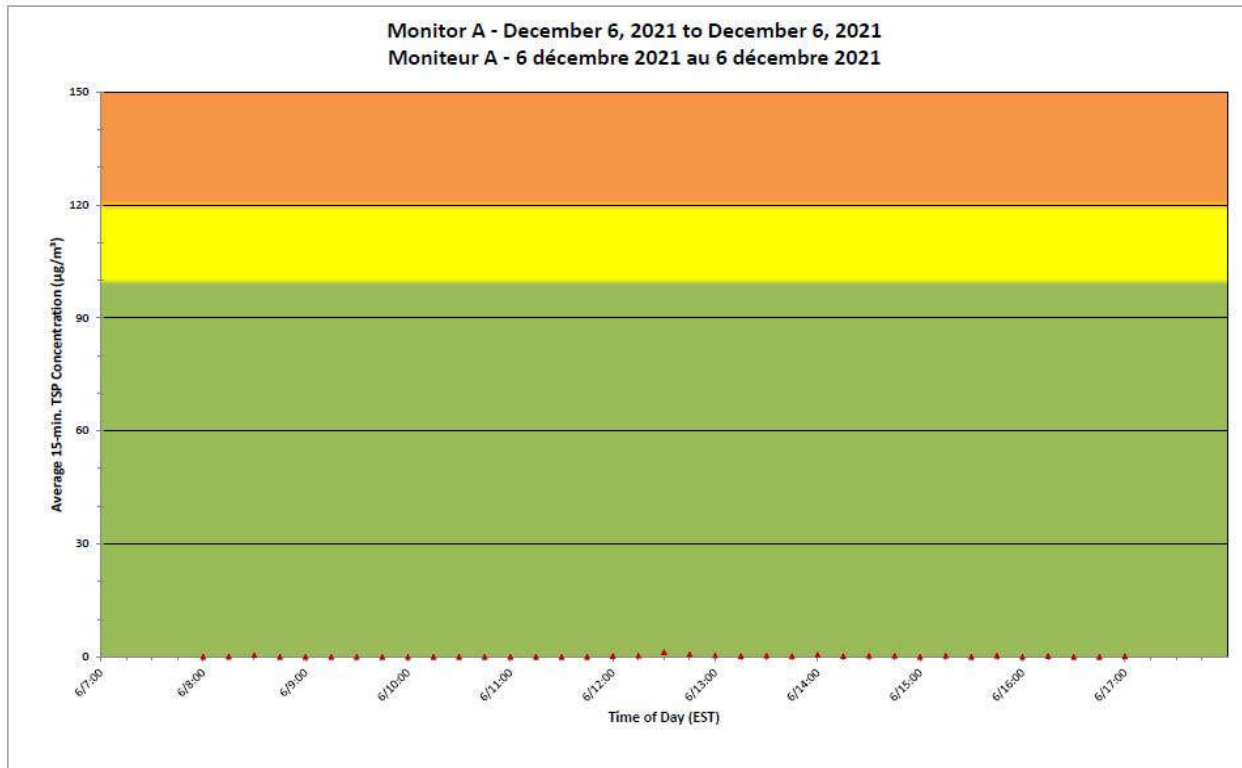

Work Site perimeter
Périmètre du chantier
général.

CNL Controlled Area
Périmètre du site sous
le contrôle de LCN.

Port Hope Project Daily Dust Monitoring Data

Projet de Port Hope Surveillance journalière des particules en suspensions

2021/12/06

Daily Statistics/Statistiques journalières

- 1** Maximum Concentration ($\mu\text{g}/\text{m}^3$)
Concentration maximale ($\mu\text{g}/\text{m}^3$)
- 0** Average Concentration ($\mu\text{g}/\text{m}^3$)
Concentration moyenne ($\mu\text{g}/\text{m}^3$)