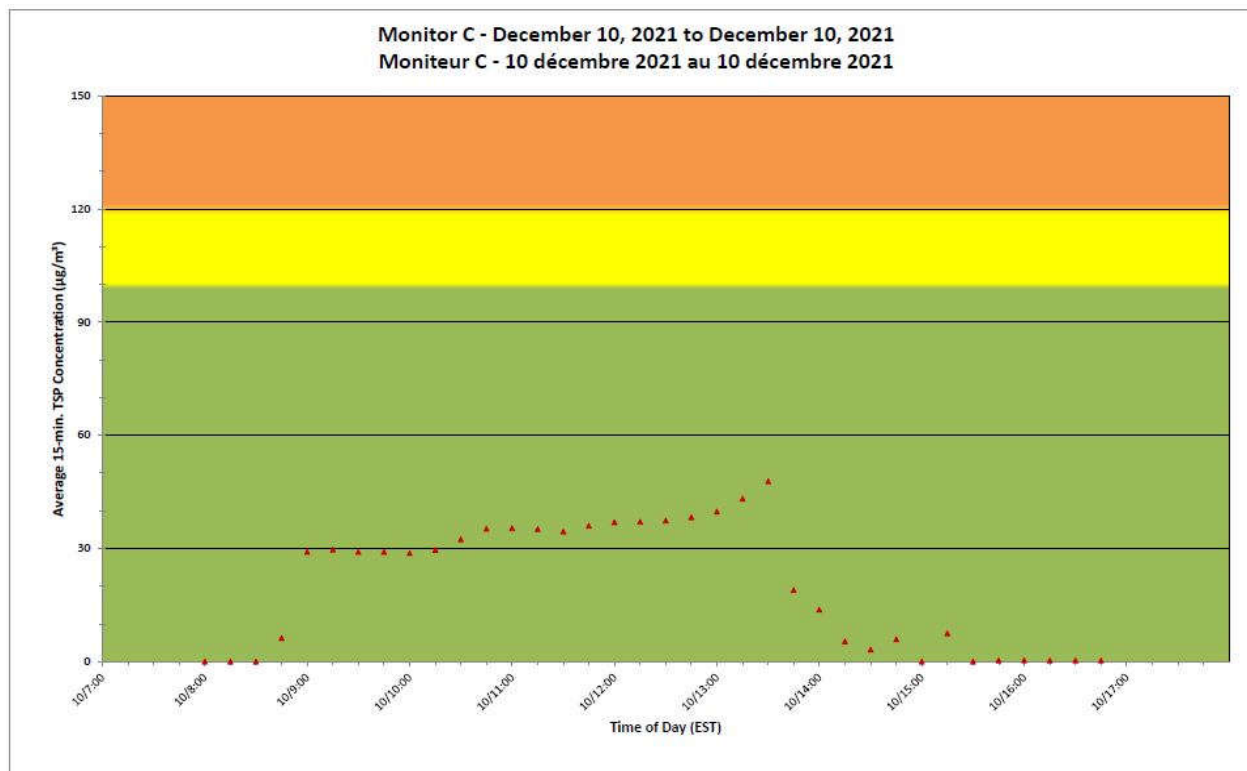

**Port Hope Project
Daily Dust Monitoring Data**

**Projet de Port Hope
Surveillance journalière des
particules en suspensions**

2021/12/10

Daily Statistics/Statistiques journalières

- **48** Maximum Concentration (µg/m³)
  Concentration maximale (µg/m³)
- **20** Average Concentration (µg/m³)
  Concentration moyenne (µg/m³)

Notes

No additional data. Aucune donnée additionnelle.