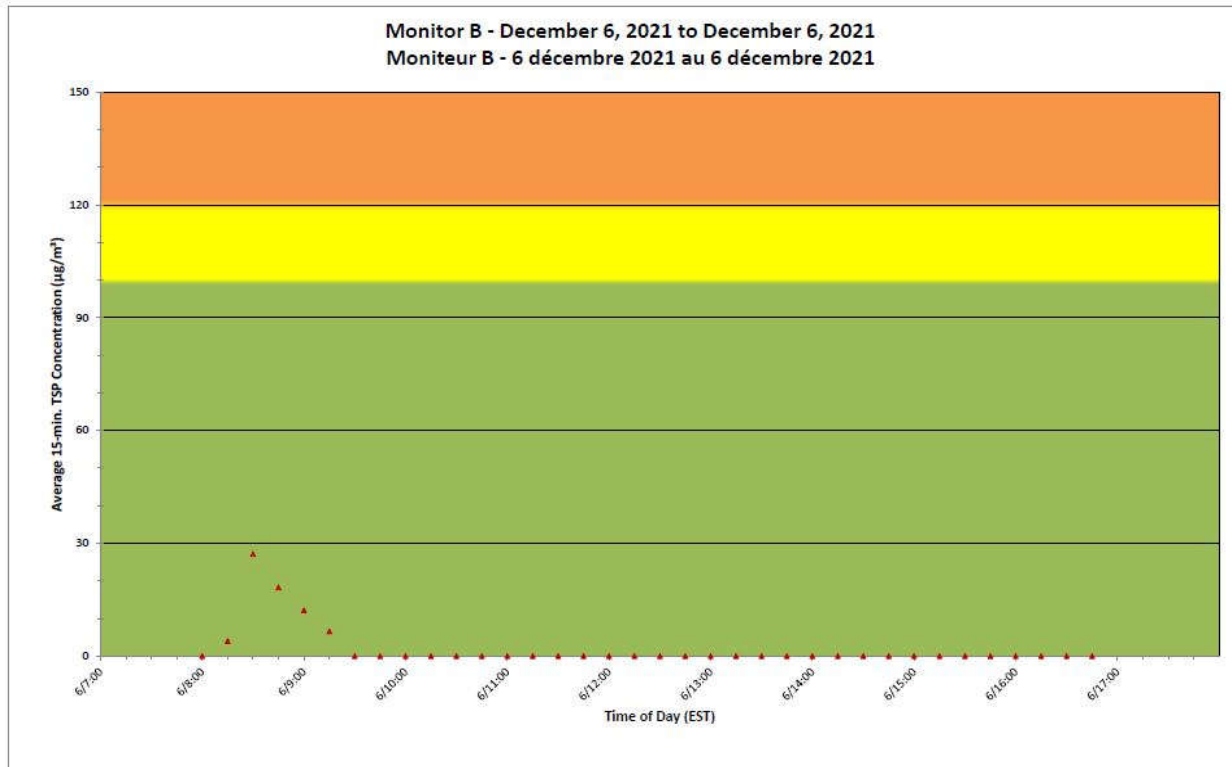

Port Hope Project Daily Dust Monitoring Data

Projet de Port Hope Surveillance journalière des particules en suspensions

2021/12/06

Daily Statistics/Statistiques journalières

- **27** Maximum Concentration ($\mu\text{g}/\text{m}^3$)
  Concentration maximale ($\mu\text{g}/\text{m}^3$)
- **2** Average Concentration ($\mu\text{g}/\text{m}^3$)
  Concentration moyenne ($\mu\text{g}/\text{m}^3$)

Notes

No additional data. Aucune donnée additionnelle.