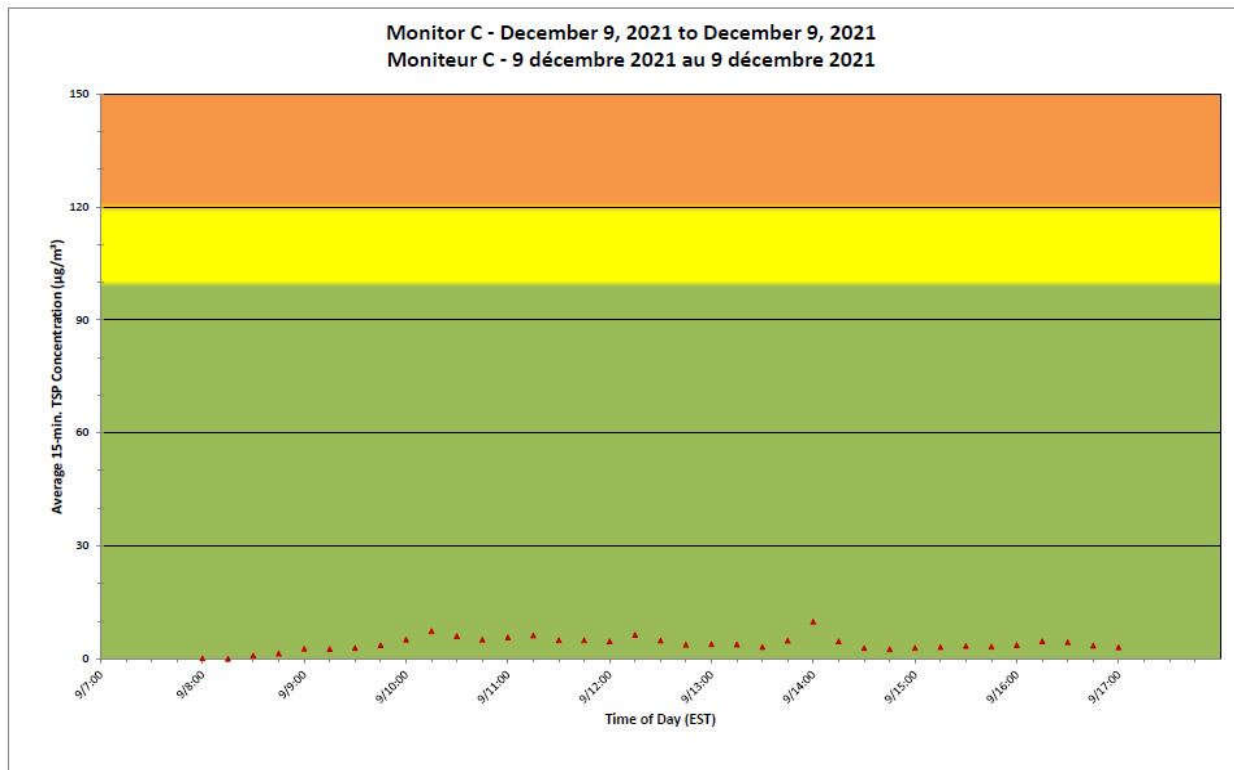

**Port Hope Project
Daily Dust Monitoring Data**

**Projet de Port Hope
Surveillance journalière des
particules en suspensions**

2021/12/09

Daily Statistics/Statistiques journalières

- **10** Maximum Concentration ($\mu\text{g}/\text{m}^3$)
  Concentration maximale ($\mu\text{g}/\text{m}^3$)
- **4** Average Concentration ($\mu\text{g}/\text{m}^3$)
  Concentration moyenne ($\mu\text{g}/\text{m}^3$)

Notes

No additional data. Aucune donnée additionnelle.