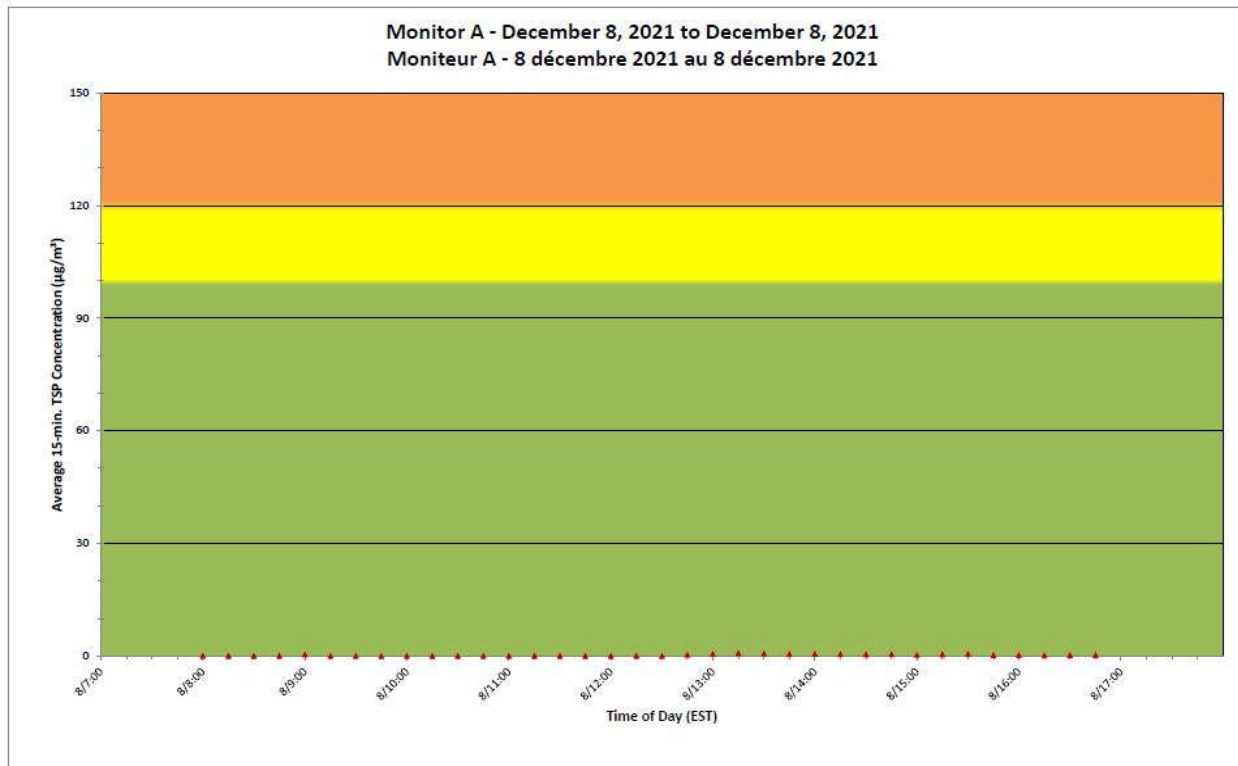

**Port Hope Project
Daily Dust Monitoring Data**

**Projet de Port Hope
Surveillance journalière des
particules en suspensions**

2021/12/08

Daily Statistics/Statistiques journalières

- **1** Maximum Concentration ($\mu\text{g}/\text{m}^3$)
  Concentration maximale ($\mu\text{g}/\text{m}^3$)
- **0** Average Concentration ($\mu\text{g}/\text{m}^3$)
  Concentration moyenne ($\mu\text{g}/\text{m}^3$)

Notes

No additional data. Aucune donnée additionnelle.