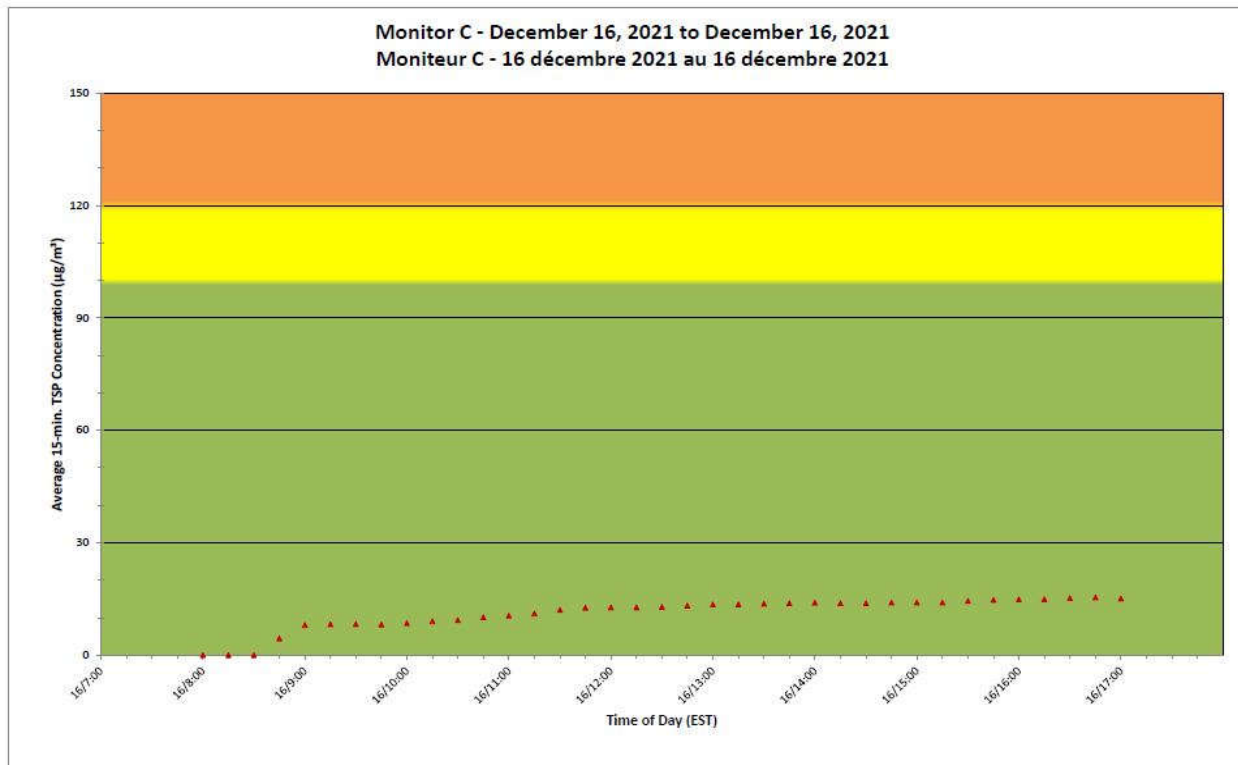

**Port Hope Project
Daily Dust Monitoring Data**

**Projet de Port Hope
Surveillance journalière des
particules en suspensions**

2021/12/16

Daily Statistics/Statistiques journalières

- **15** Maximum Concentration ($\mu\text{g}/\text{m}^3$)
  Concentration maximale ($\mu\text{g}/\text{m}^3$)
- **11** Average Concentration ($\mu\text{g}/\text{m}^3$)
  Concentration moyenne ($\mu\text{g}/\text{m}^3$)

Notes

No additional data. Aucune donnée additionnelle.