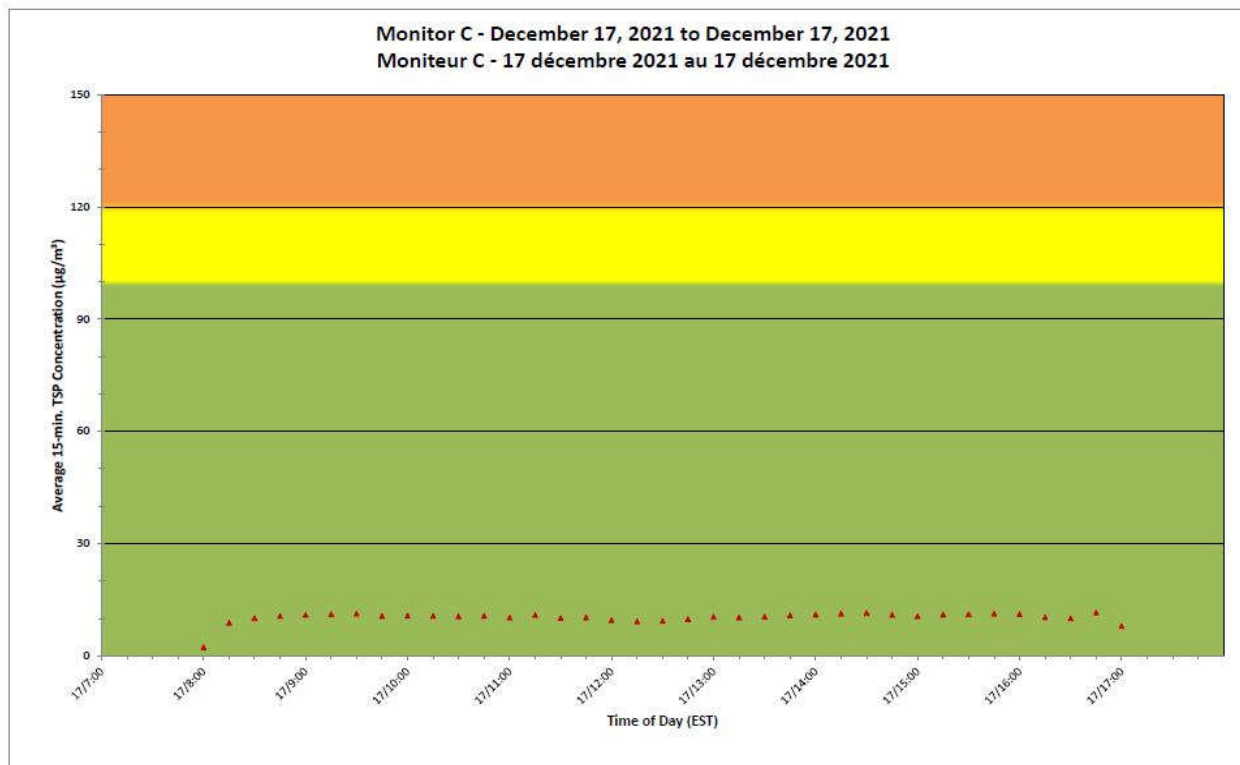

**Port Hope Project
Daily Dust Monitoring Data**

**Projet de Port Hope
Surveillance journalière des
particules en suspensions**

2021/12/17

Daily Statistics/Statistiques journalières

- **12** Maximum Concentration ($\mu\text{g}/\text{m}^3$)
  Concentration maximale ($\mu\text{g}/\text{m}^3$)
- **10** Average Concentration ($\mu\text{g}/\text{m}^3$)
  Concentration moyenne ($\mu\text{g}/\text{m}^3$)

Notes

No additional data. Aucune donnée additionnelle.