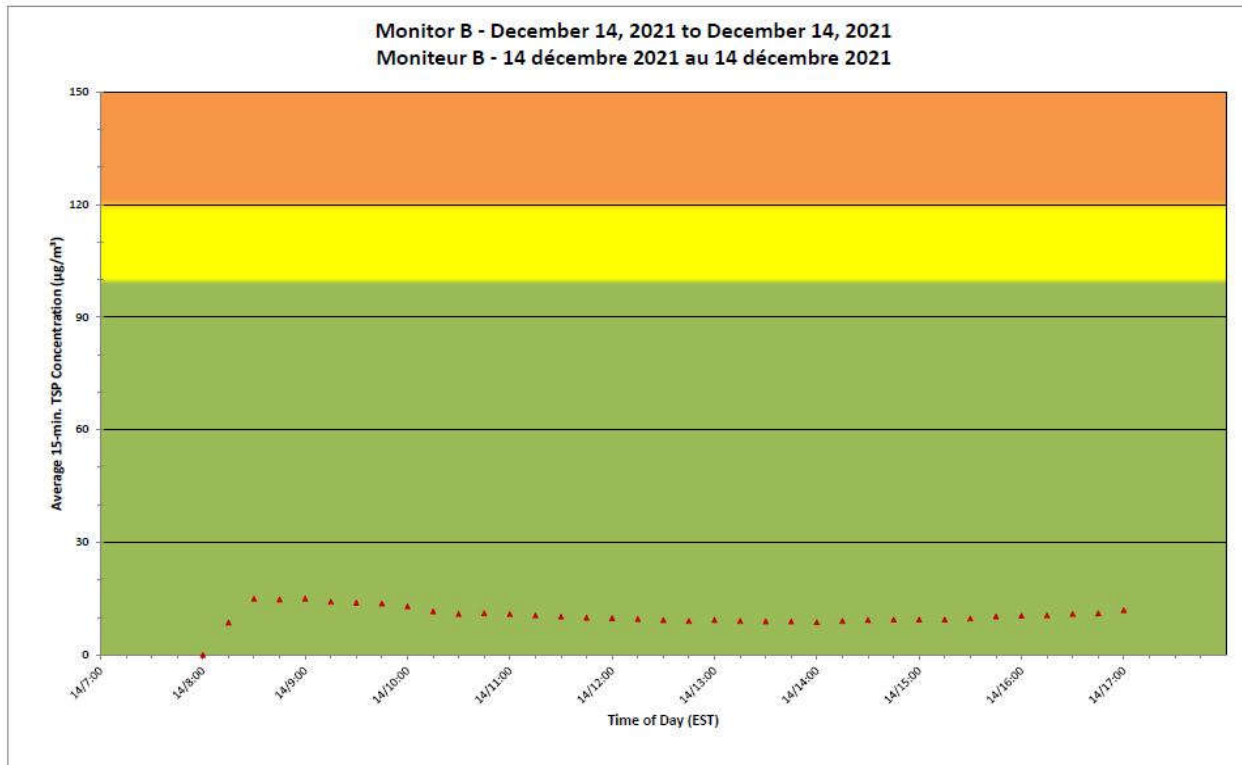

**Port Hope Project
Daily Dust Monitoring Data**

**Projet de Port Hope
Surveillance journalière des
particules en suspensions**

2021/12/14

Daily Statistics/Statistiques journalières

- **15** Maximum Concentration (µg/m³)
  Concentration maximale (µg/m³)
- **10** Average Concentration (µg/m³)
  Concentration moyenne (µg/m³)

Notes

No additional data. Aucune donnée additionnelle.