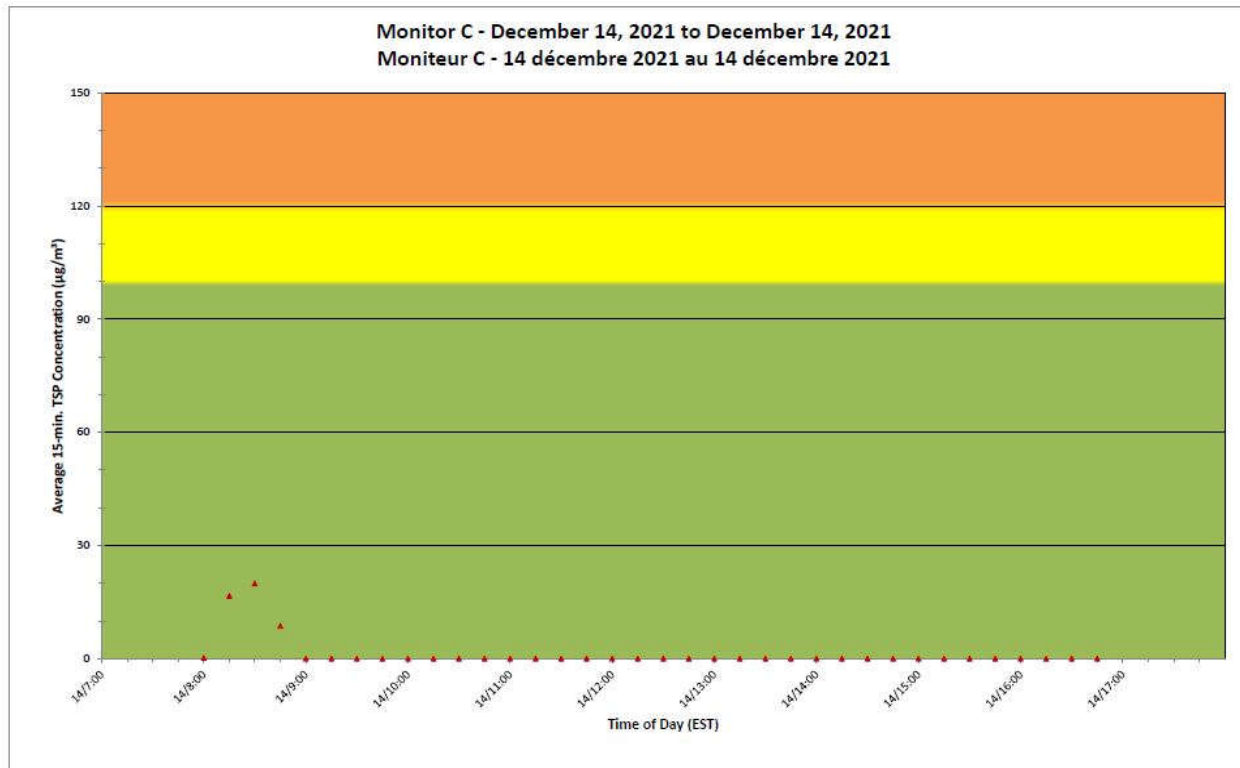

**Port Hope Project
Daily Dust Monitoring Data**

**Projet de Port Hope
Surveillance journalière des
particules en suspensions**

2021/12/14

Daily Statistics/Statistiques journalières

- **20** Maximum Concentration (µg/m³)
  Concentration maximale (µg/m³)
- **1** Average Concentration (µg/m³)
  Concentration moyenne (µg/m³)

Notes

No additional data. Aucune donnée additionnelle.