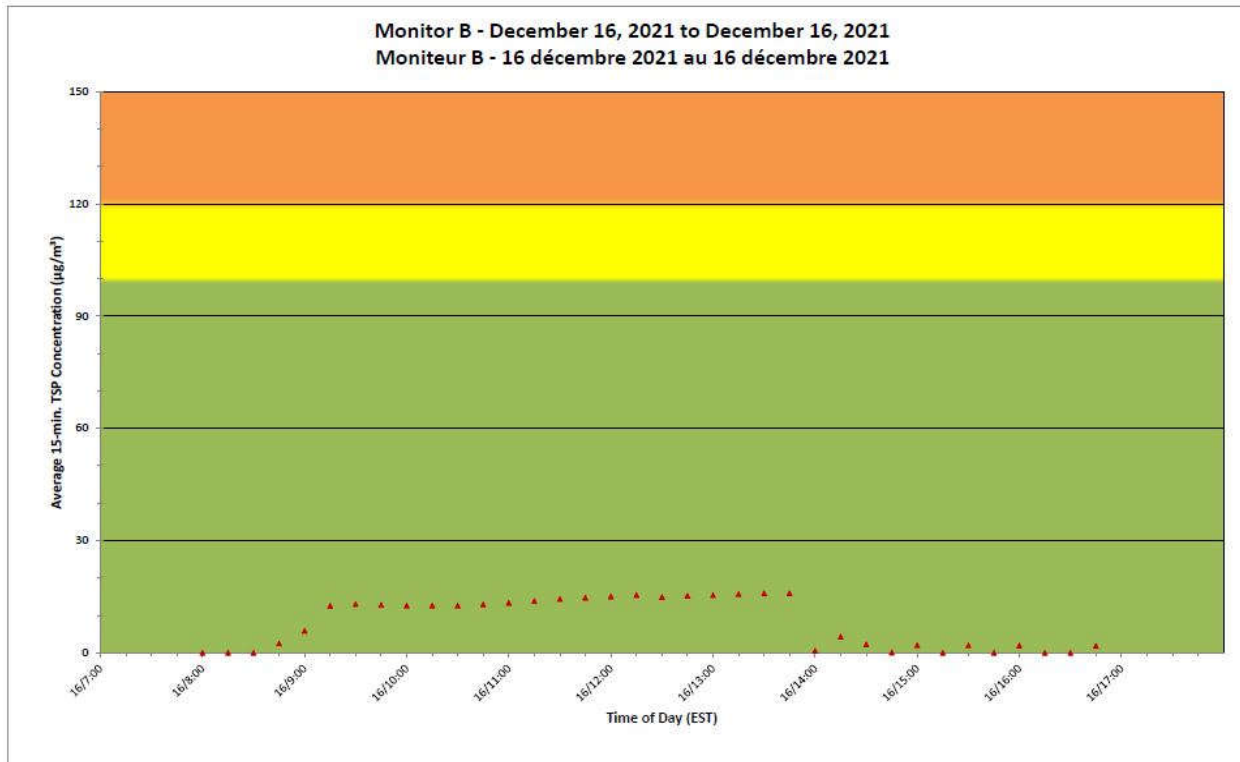

**Port Hope Project
Daily Dust Monitoring Data**

**Projet de Port Hope
Surveillance journalière des
particules en suspensions**

2021/12/16

Daily Statistics/Statistiques journalières

- **16** Maximum Concentration (µg/m³)
  Concentration maximale (µg/m³)
- **8** Average Concentration (µg/m³)
  Concentration moyenne (µg/m³)

Notes

No additional data. Aucune donnée additionnelle.