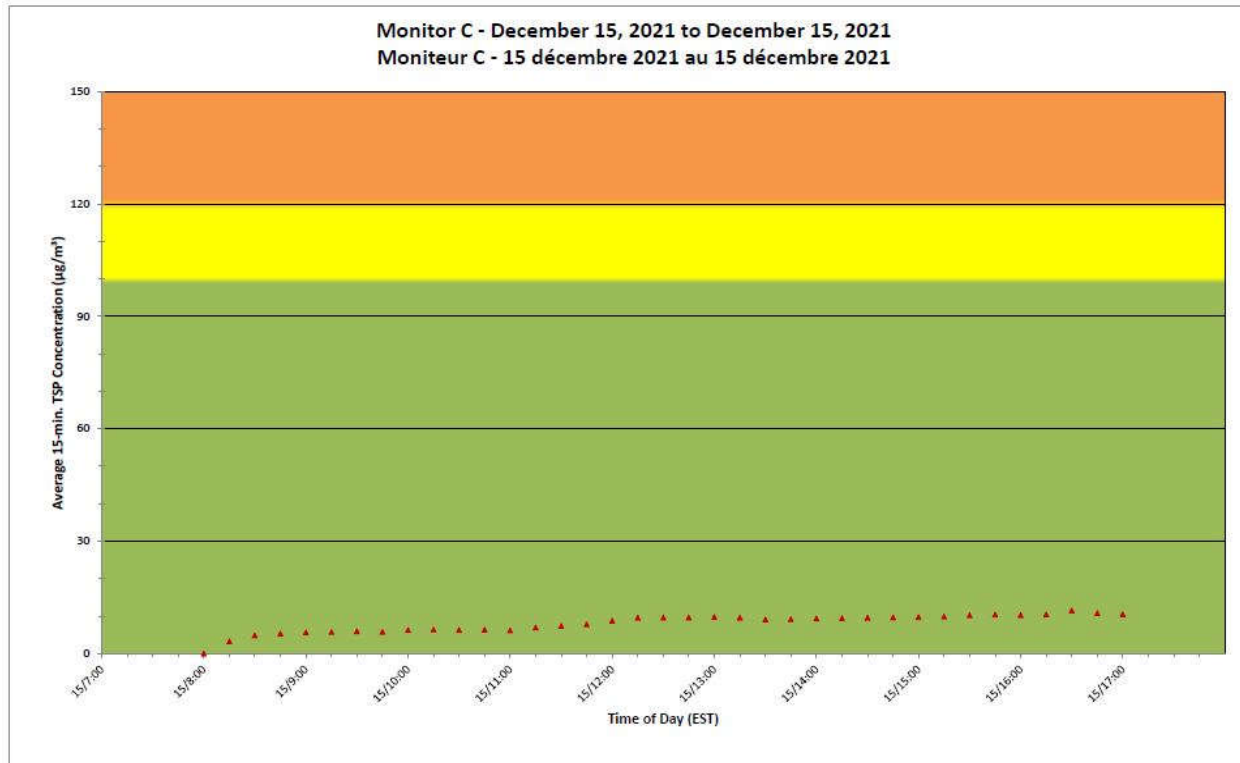

**Port Hope Project
Daily Dust Monitoring Data**

**Projet de Port Hope
Surveillance journalière des
particules en suspensions**

2021/12/15

Daily Statistics/Statistiques journalières

- **11** Maximum Concentration (µg/m³)
  Concentration maximale (µg/m³)
- **8** Average Concentration (µg/m³)
  Concentration moyenne (µg/m³)

Notes

No additional data. Aucune donnée additionnelle.