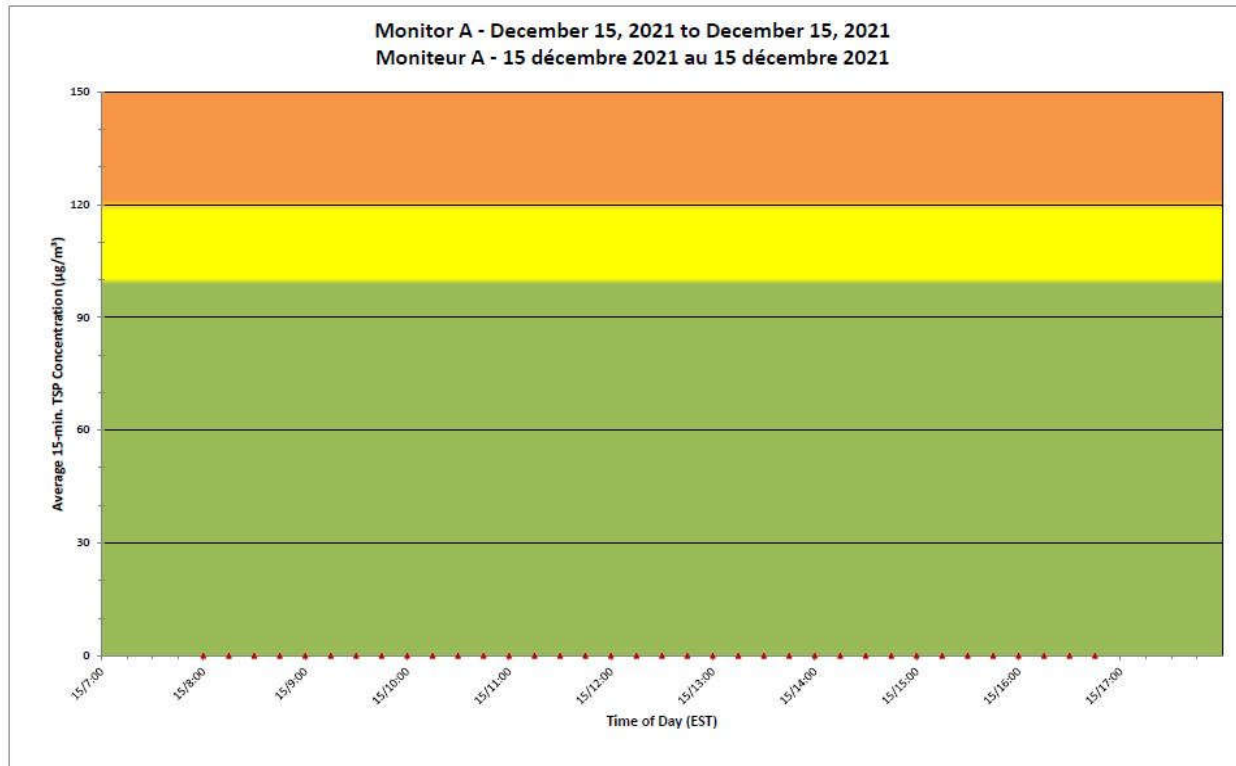

**Legend/Légende**

Independent Dust  
Monitoring  
Surveillance  
indépendante

Work Site perimeter  
Périmètre du chantier  
général.

CNL Controlled Area  
Périmètre du site sous  
le contrôle de LCN.

**Port Hope Project  
 Daily Dust Monitoring Data**