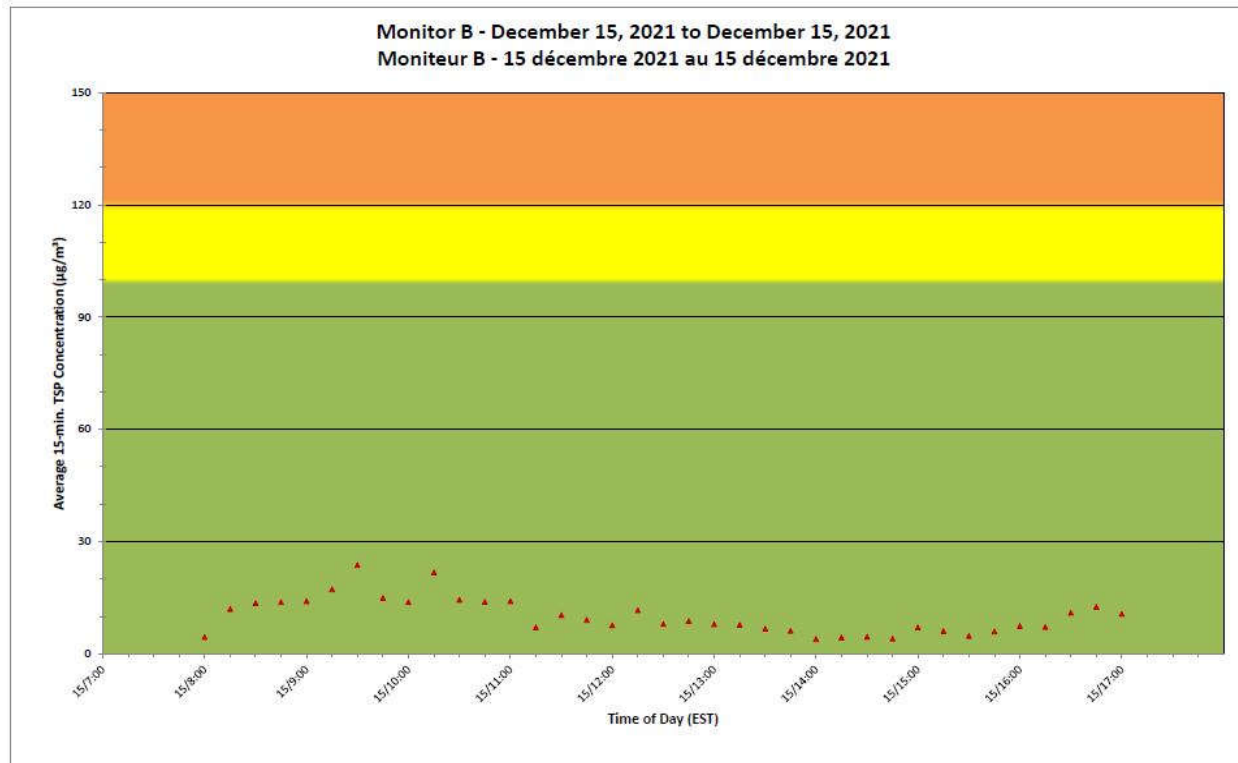

**Port Hope Project
Daily Dust Monitoring Data**

**Projet de Port Hope
Surveillance journalière des
particules en suspensions**

2021/12/15

Daily Statistics/Statistiques journalières

- **24** Maximum Concentration ($\mu\text{g}/\text{m}^3$)
  Concentration maximale ($\mu\text{g}/\text{m}^3$)
- **10** Average Concentration ($\mu\text{g}/\text{m}^3$)
  Concentration moyenne ($\mu\text{g}/\text{m}^3$)

Notes

No additional data. Aucune donnée additionnelle.