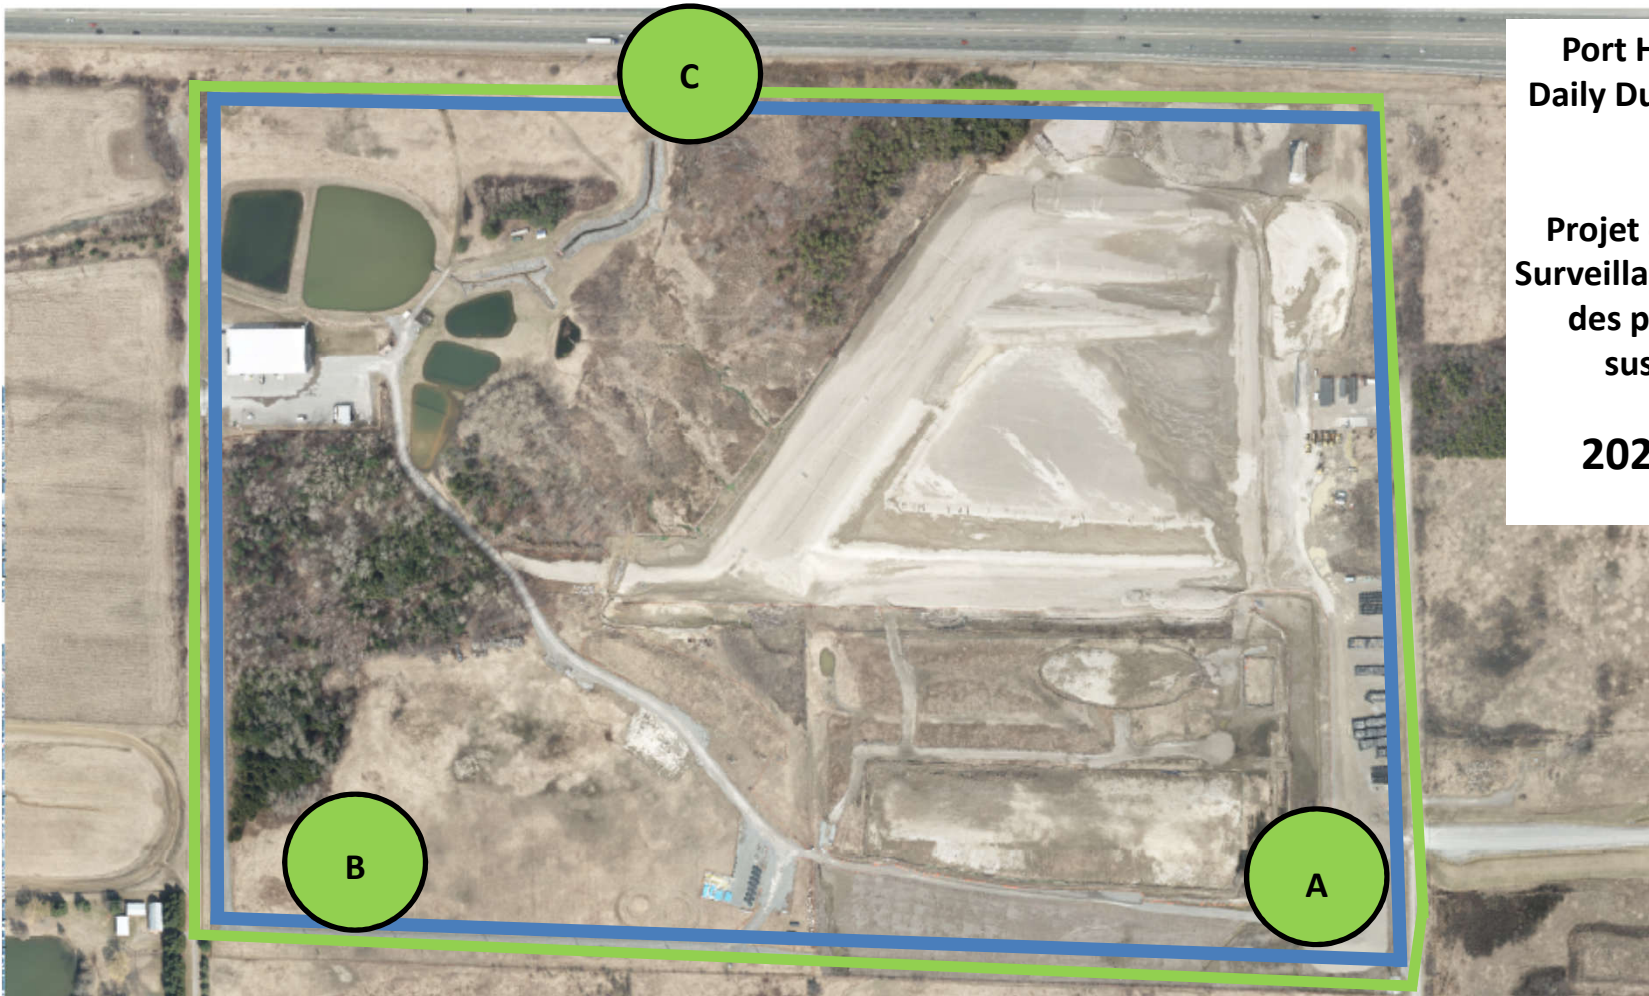

**Legend/Légende**

Independent Dust  
Monitoring  
Surveillance  
indépendante

Work Site perimeter  
Périmètre du chantier  
général.

CNL Controlled Area  
Périmètre du site sous  
le contrôle de LCN.

**Port Hope Project  
 Daily Dust Monitoring Data**