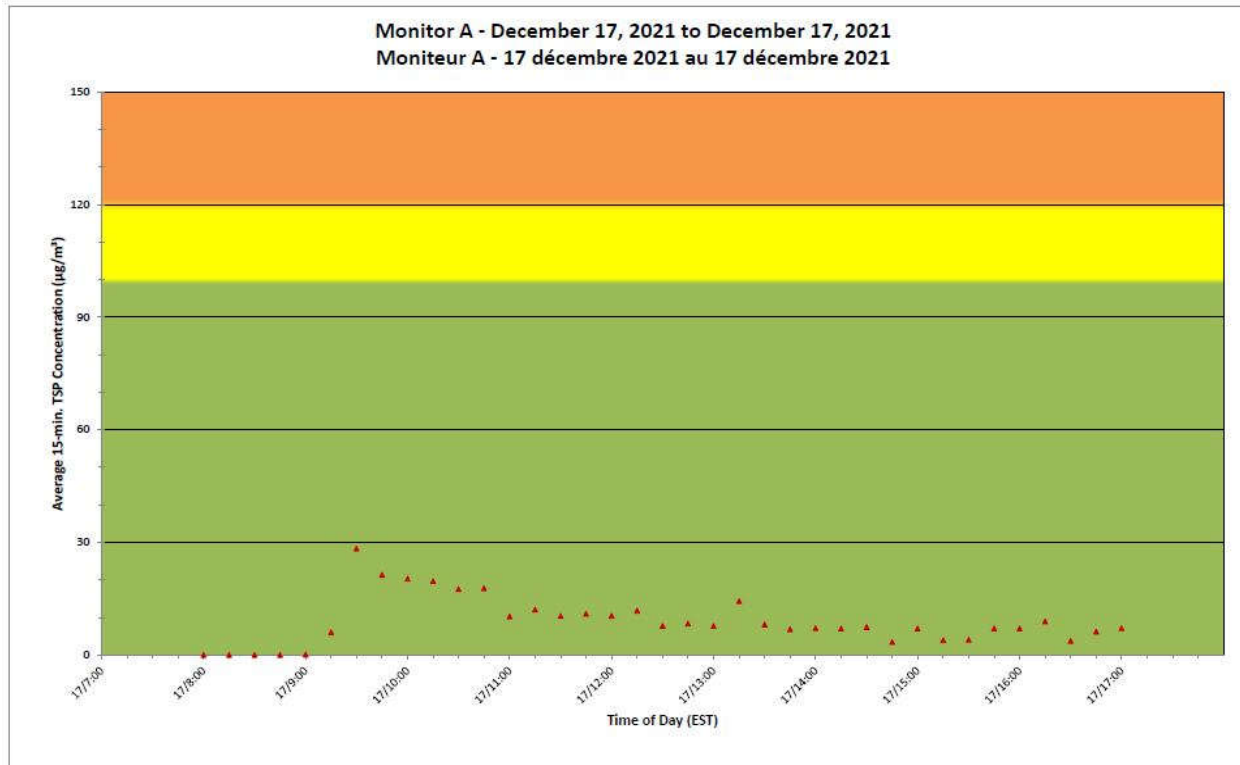

**Legend/Légende**

Independent Dust  
Monitoring  
Surveillance  
indépendante

Work Site perimeter  
Périmètre du chantier  
général.

CNL Controlled Area  
Périmètre du site sous  
le contrôle de LCN.

**Port Hope Project  
 Daily Dust Monitoring Data**