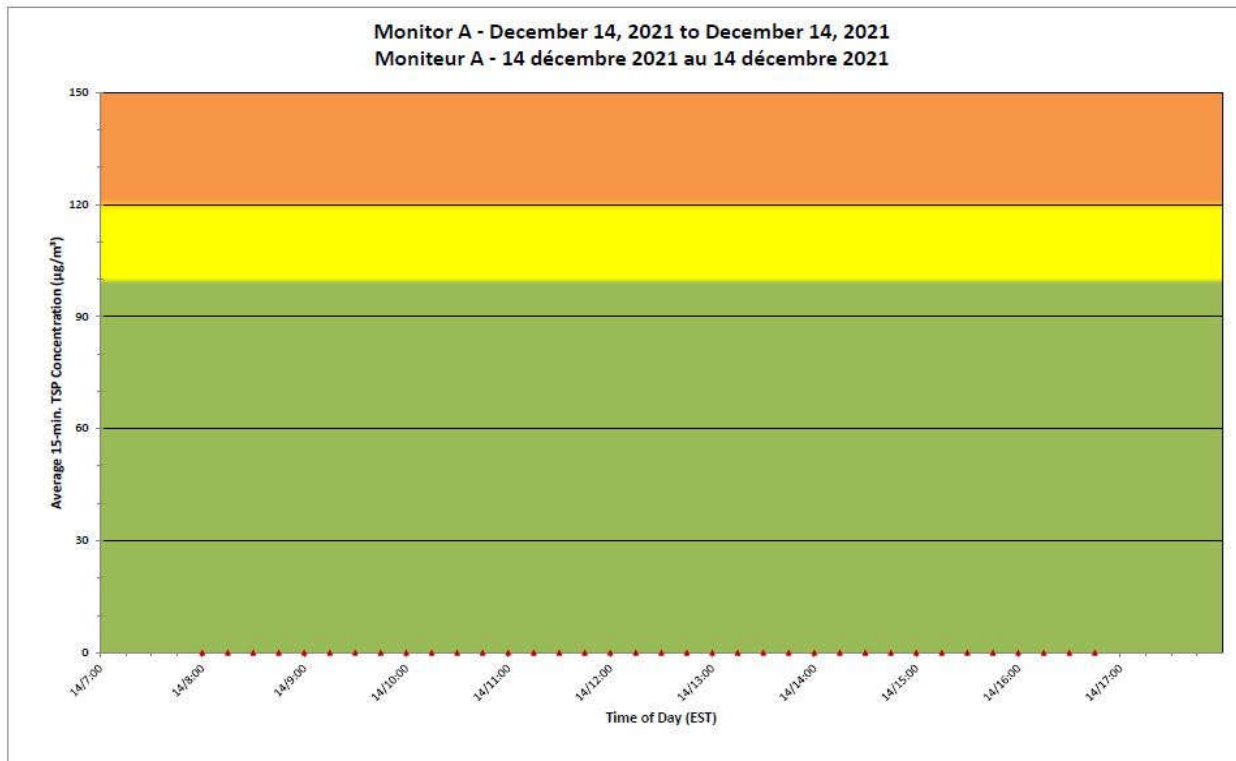

**Legend/Légende**

Independent Dust  
Monitoring  
Surveillance  
indépendante

Work Site perimeter  
Périmètre du chantier  
général.

CNL Controlled Area  
Périmètre du site sous  
le contrôle de LCN.