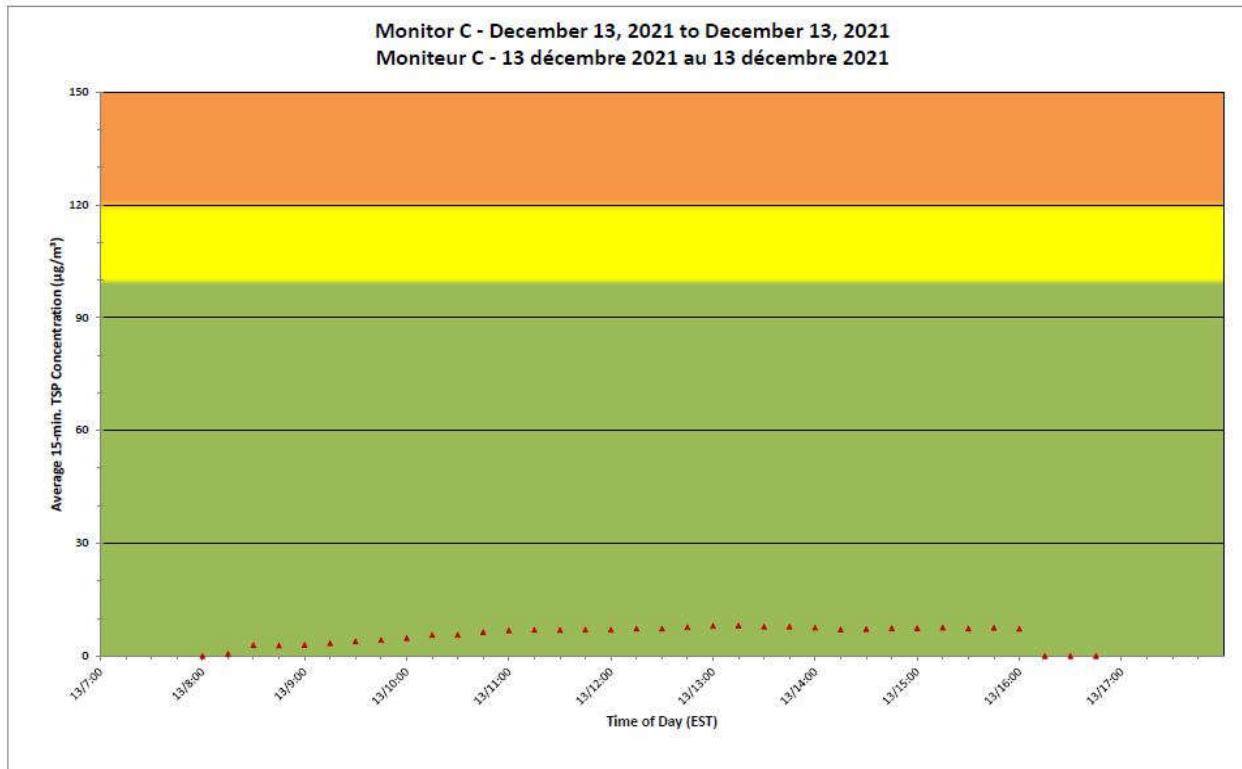

**Port Hope Project
Daily Dust Monitoring Data**

**Projet de Port Hope
Surveillance journalière des
particules en suspensions**

2021/12/13

Daily Statistics/Statistiques journalières

- **8** Maximum Concentration (µg/m³)
  Concentration maximale (µg/m³)
- **5** Average Concentration (µg/m³)
  Concentration moyenne (µg/m³)

Notes

No additional data. Aucune donnée additionnelle.