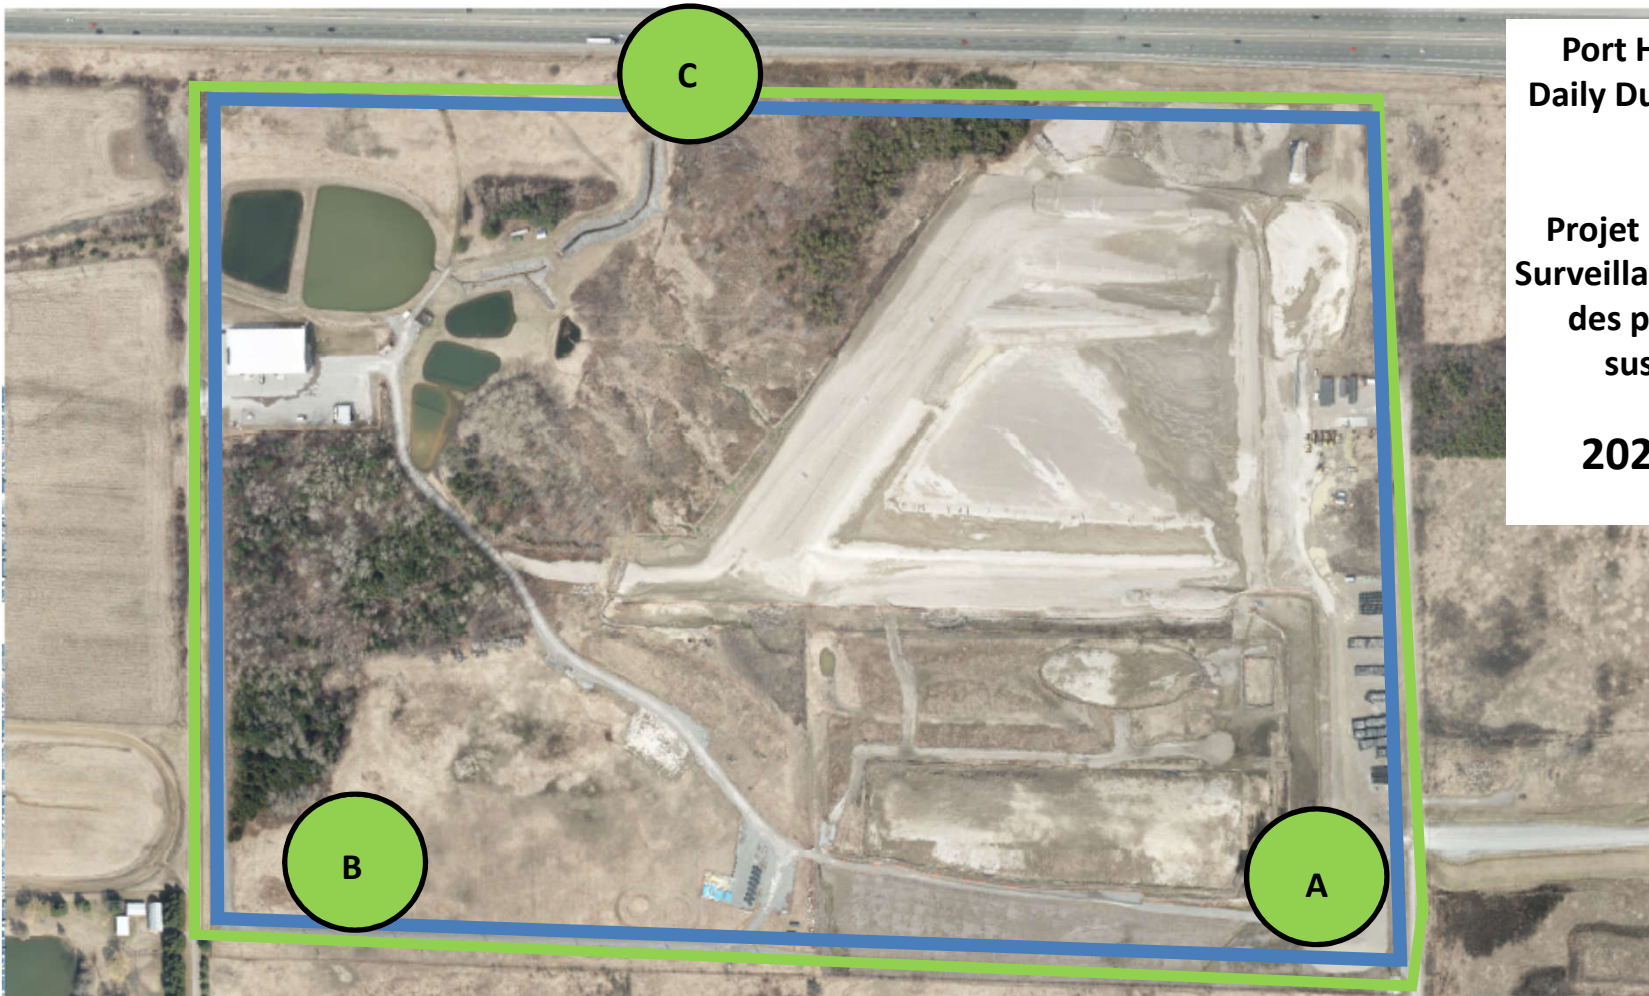

**Legend/Légende**

Independent Dust  
Monitoring  
Surveillance  
indépendante

Work Site perimeter  
Périmètre du chantier  
général.

CNL Controlled Area  
Périmètre du site sous  
le contrôle de LCN.

**Port Hope Project  
 Daily Dust Monitoring Data**