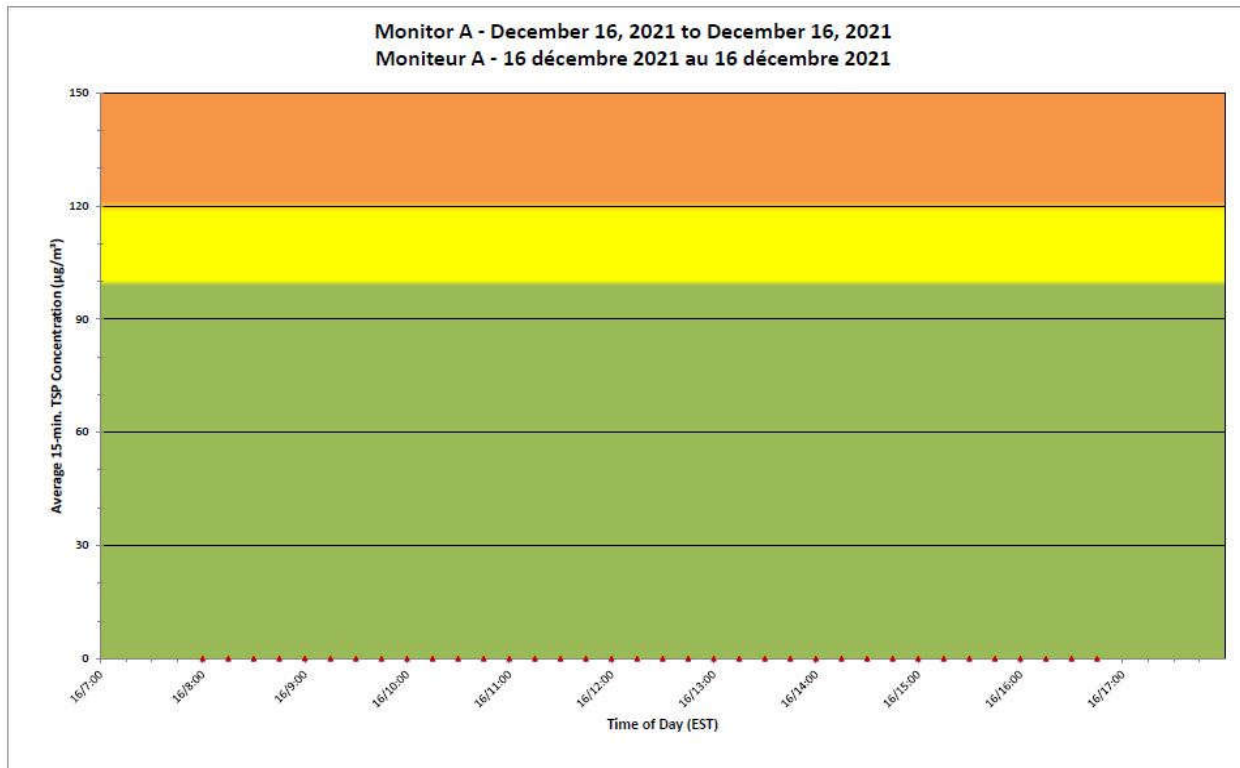

**Port Hope Project
Daily Dust Monitoring Data**

**Projet de Port Hope
Surveillance journalière des
particules en suspensions**

2021/12/16

Daily Statistics/Statistiques journalières

- **0** Maximum Concentration ($\mu\text{g}/\text{m}^3$)
  Concentration maximale ($\mu\text{g}/\text{m}^3$)
- **0** Average Concentration ($\mu\text{g}/\text{m}^3$)
  Concentration moyenne ($\mu\text{g}/\text{m}^3$)

Notes

No additional data. Aucune donnée additionnelle.