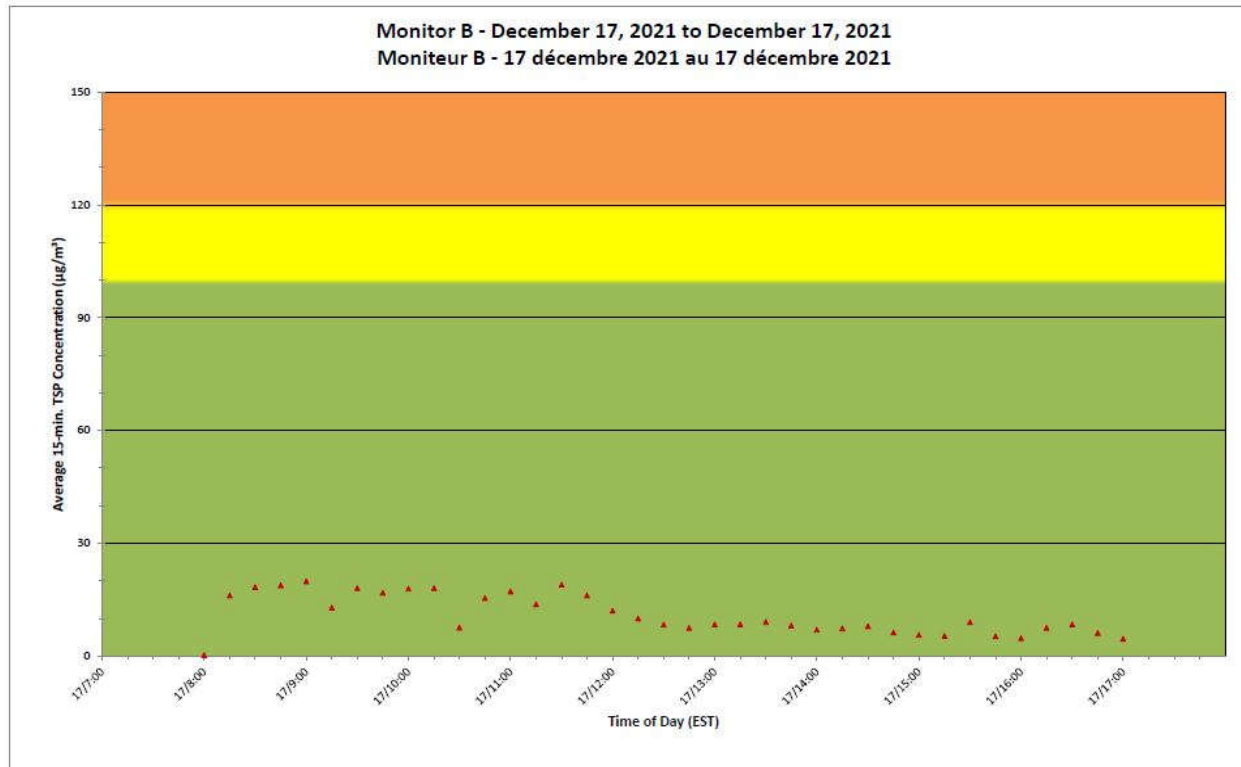

**Notes**

No additional data. Aucune donnée additionnelle.

**Port Hope Project  
 Daily Dust Monitoring Data**

**Projet de Port Hope  
 Surveillance journalière des  
 particules en suspensions**

**2021/12/17**