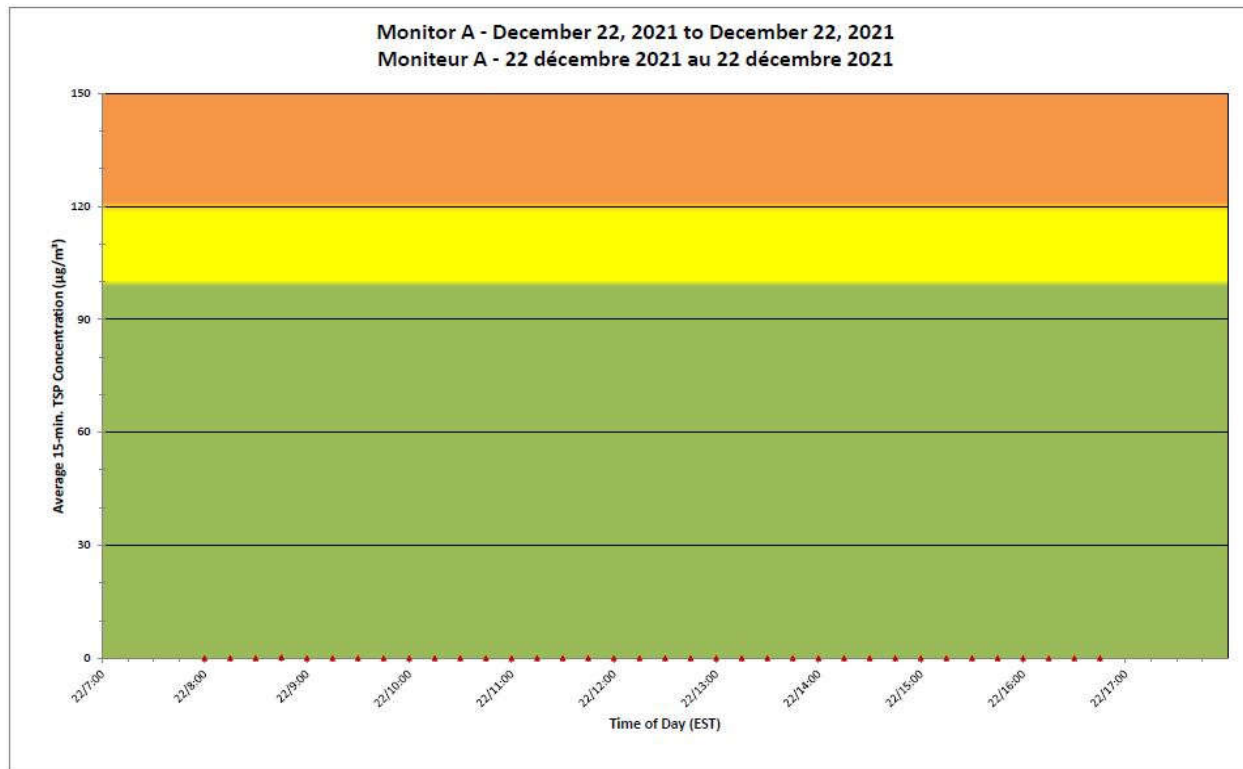

**Port Hope Project
Daily Dust Monitoring Data**

**Projet de Port Hope
Surveillance journalière des
particules en suspensions**

2021/12/22

Daily Statistics/Statistiques journalières

- **0** Maximum Concentration ($\mu\text{g}/\text{m}^3$)
  Concentration maximale ($\mu\text{g}/\text{m}^3$)
- **0** Average Concentration ($\mu\text{g}/\text{m}^3$)
  Concentration moyenne ($\mu\text{g}/\text{m}^3$)

Notes

No additional data. Aucune donnée additionnelle.