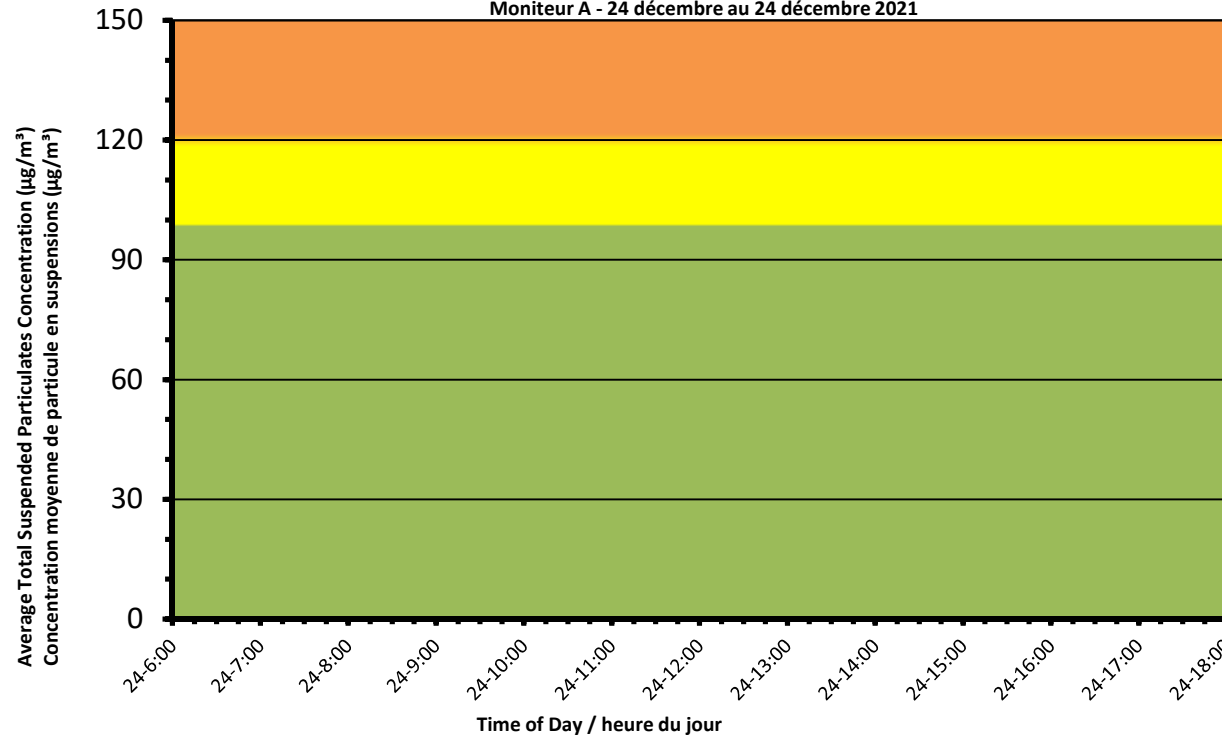

Independent Dust
Monitoring
Surveillance
indépendante

Work Site perimeter
Périmètre du chantier
général.

CNL Controlled Area
Périmètre du site sous
le contrôle de LCN.

Monitor A - December 24, 2021 to December 24, 2021
 Moniteur A - 24 décembre au 24 décembre 2021