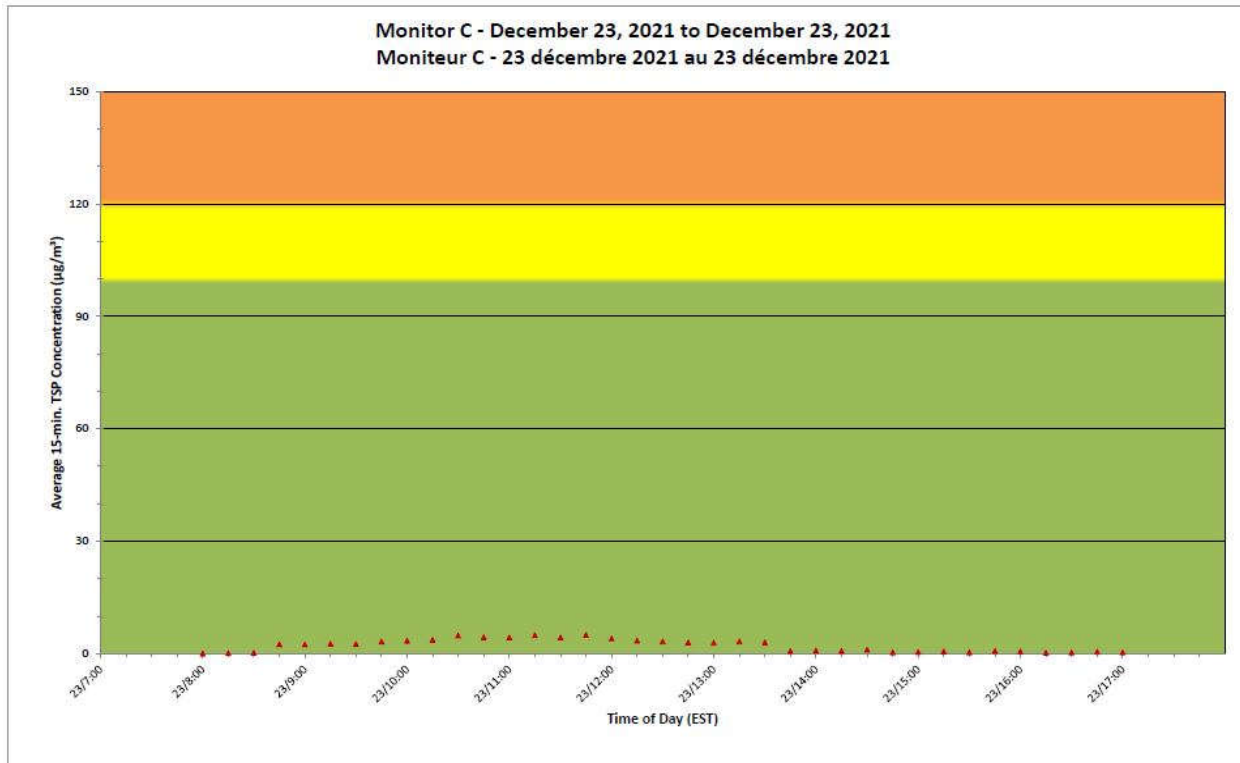

**Port Hope Project
Daily Dust Monitoring Data**

**Projet de Port Hope
Surveillance journalière des
particules en suspensions**

2021/12/23

Daily Statistics/Statistiques journalières

- **5** Maximum Concentration ($\mu\text{g}/\text{m}^3$)
  Concentration maximale ($\mu\text{g}/\text{m}^3$)
- **2** Average Concentration ($\mu\text{g}/\text{m}^3$)
  Concentration moyenne ($\mu\text{g}/\text{m}^3$)

Notes

No additional data. Aucune donnée additionnelle.