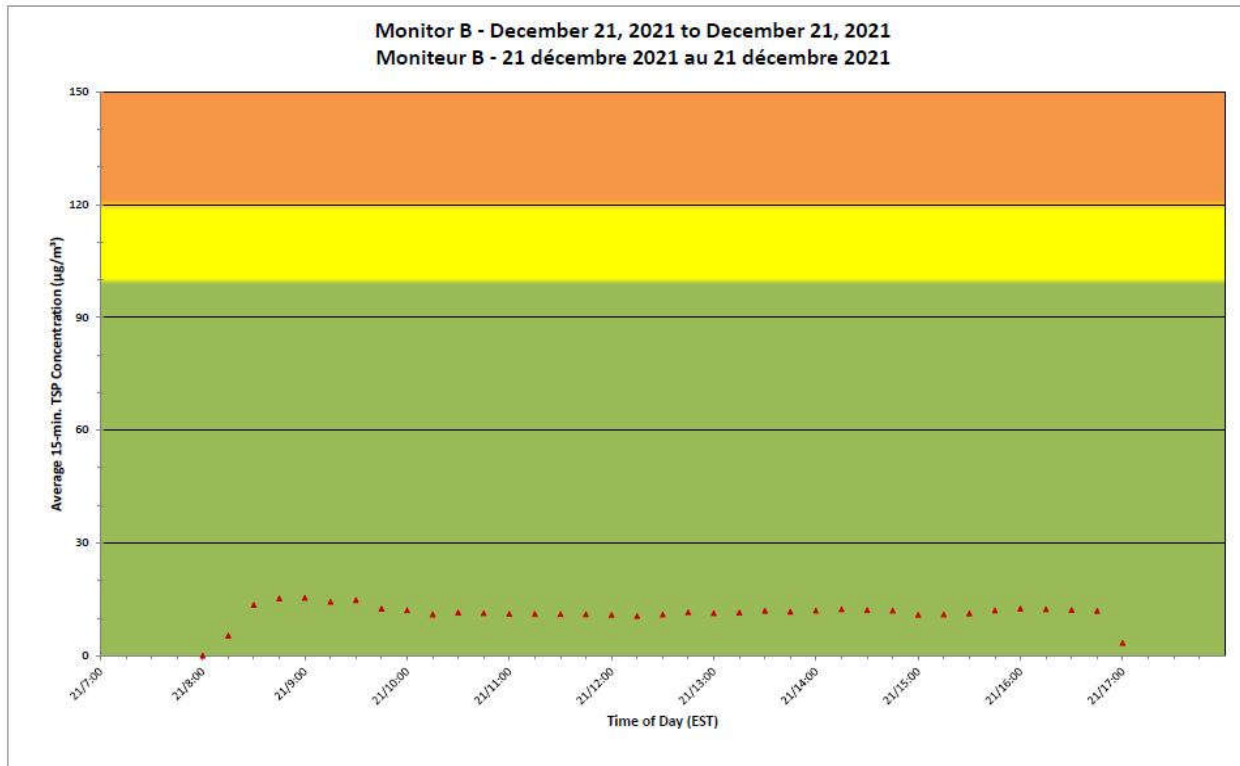

**Port Hope Project
Daily Dust Monitoring Data**

**Projet de Port Hope
Surveillance journalière des
particules en suspensions**

2021/12/21

Daily Statistics/Statistiques journalières

- **15** Maximum Concentration (µg/m³)
  Concentration maximale (µg/m³)
- **11** Average Concentration (µg/m³)
  Concentration moyenne (µg/m³)

Notes

No additional data. Aucune donnée additionnelle.