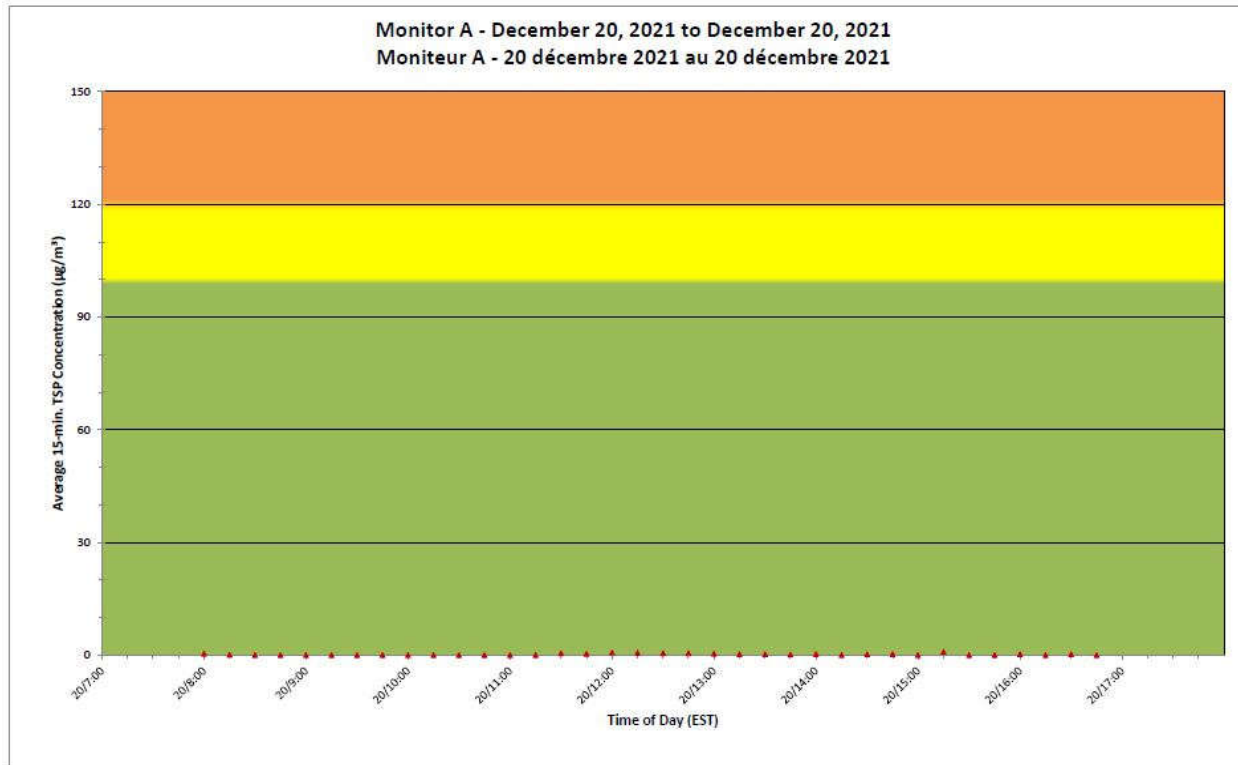

Port Hope Project Daily Dust Monitoring Data

Projet de Port Hope Surveillance journalière des particules en suspensions

2021/12/20

Daily Statistics/Statistiques journalières

- **1** Maximum Concentration ($\mu\text{g}/\text{m}^3$)
  Concentration maximale ($\mu\text{g}/\text{m}^3$)
- **0** Average Concentration ($\mu\text{g}/\text{m}^3$)
  Concentration moyenne ($\mu\text{g}/\text{m}^3$)

Notes

No additional data. Aucune donnée additionnelle.