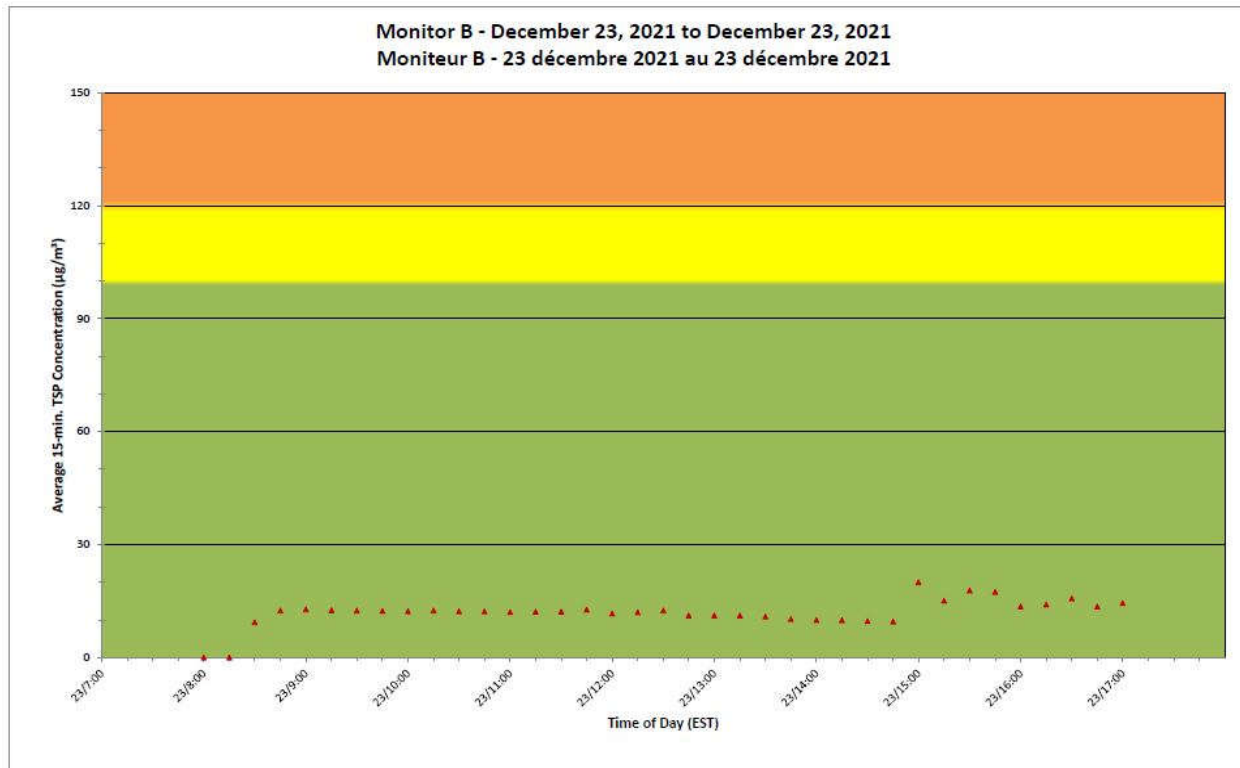

Notes

No additional data. Aucune donnée additionnelle.

**Port Hope Project
 Daily Dust Monitoring Data**

**Projet de Port Hope
 Surveillance journalière des
 particules en suspensions**

2021/12/23

Daily Statistics/Statistiques journalières