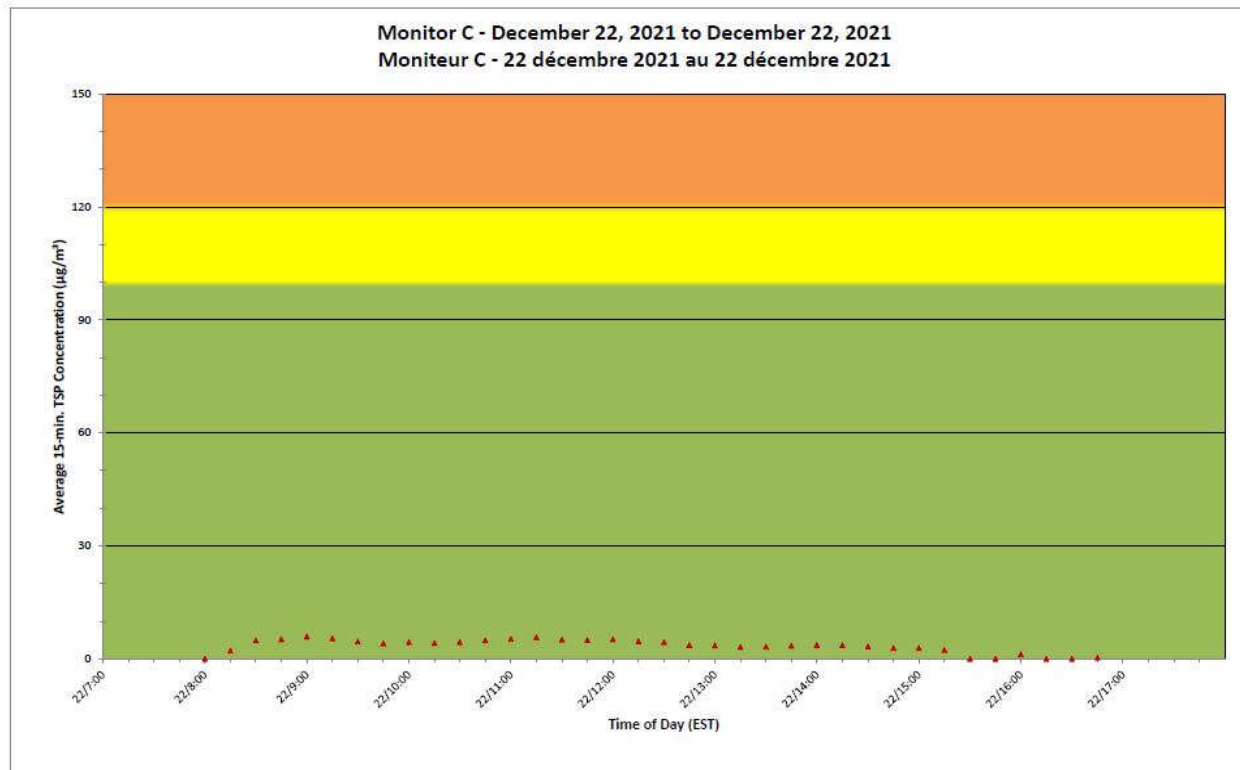

**Port Hope Project
Daily Dust Monitoring Data**

**Projet de Port Hope
Surveillance journalière des
particules en suspensions**

2021/12/22

Daily Statistics/Statistiques journalières

- **6** Maximum Concentration ($\mu\text{g}/\text{m}^3$)
  Concentration maximale ($\mu\text{g}/\text{m}^3$)
- **3** Average Concentration ($\mu\text{g}/\text{m}^3$)
  Concentration moyenne ($\mu\text{g}/\text{m}^3$)

Notes

No additional data. Aucune donnée additionnelle.