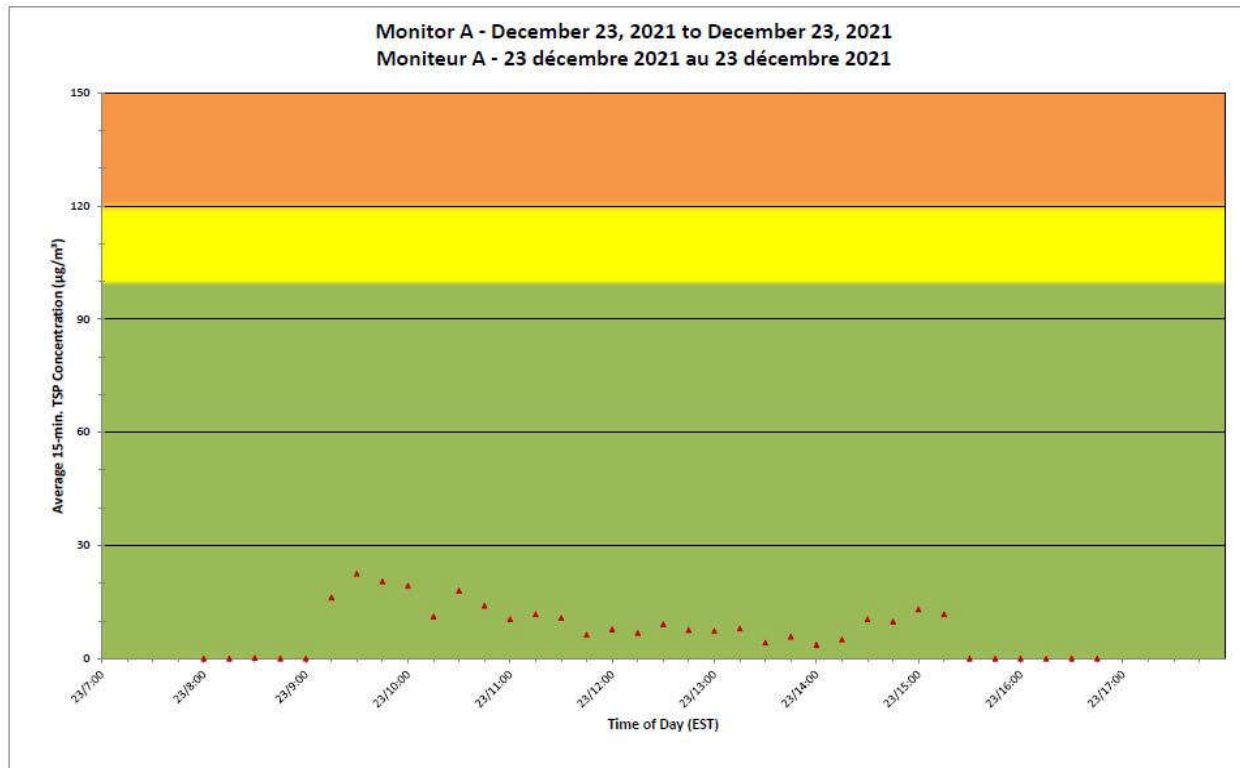

**Port Hope Project
Daily Dust Monitoring Data**

**Projet de Port Hope
Surveillance journalière des
particules en suspensions**

2021/12/23

Daily Statistics/Statistiques journalières

- **23** Maximum Concentration (µg/m³)
  Concentration maximale (µg/m³)
- **7** Average Concentration (µg/m³)
  Concentration moyenne (µg/m³)

Notes

No additional data. Aucune donnée additionnelle.