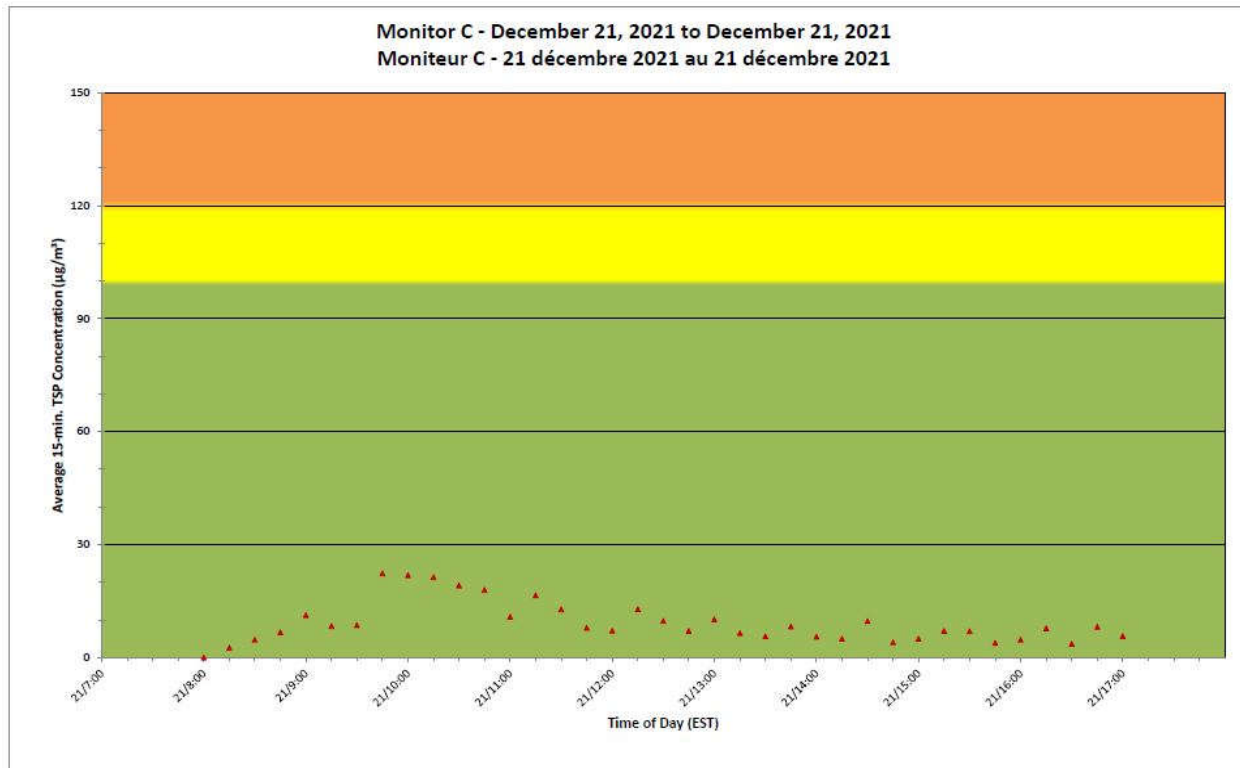

**Port Hope Project
Daily Dust Monitoring Data**

**Projet de Port Hope
Surveillance journalière des
particules en suspensions**

2021/12/21

Daily Statistics/Statistiques journalières

- **22** Maximum Concentration (µg/m³)
  Concentration maximale (µg/m³)
- **9** Average Concentration (µg/m³)
  Concentration moyenne (µg/m³)

Notes

No additional data. Aucune donnée additionnelle.