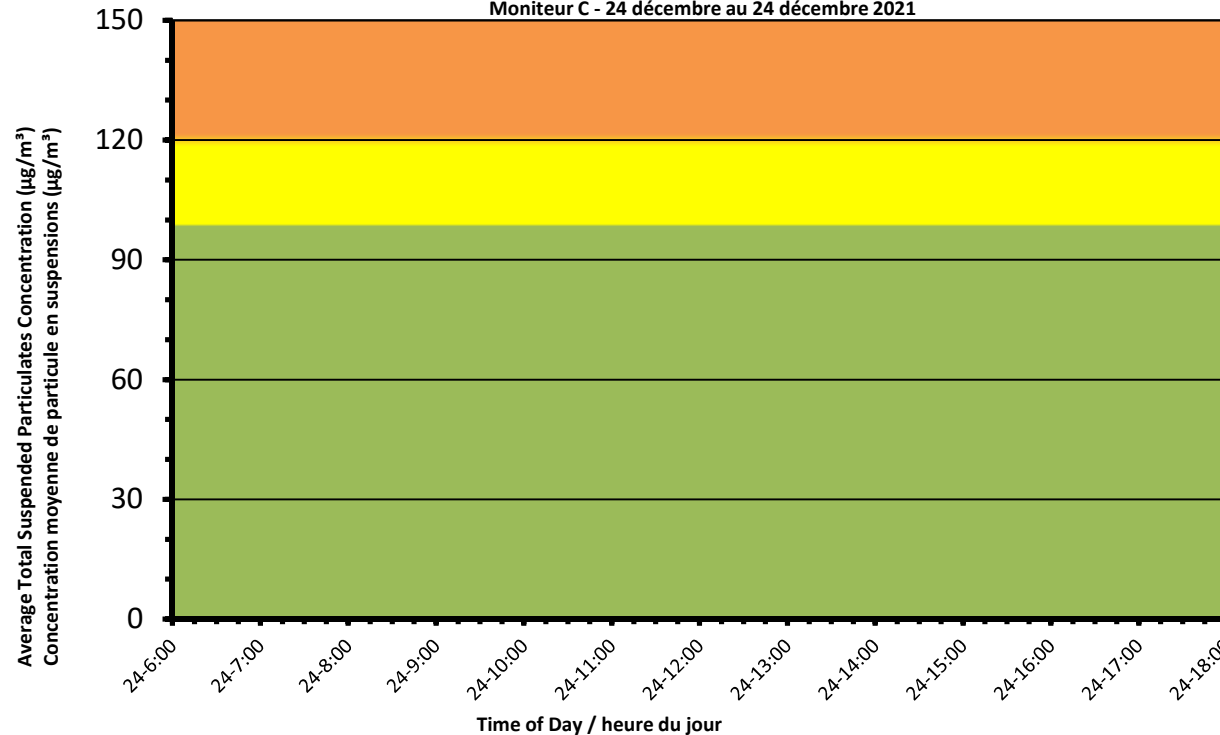

Notes

Site shutdown. Site fermé.

Monitor C - December 24, 2021 to December 24, 2021
 Moniteur C - 24 décembre au 24 décembre 2021

**Port Hope Project
 Daily Dust Monitoring Data**

**Projet de Port Hope
 Surveillance journalière des
 particules en suspensions**