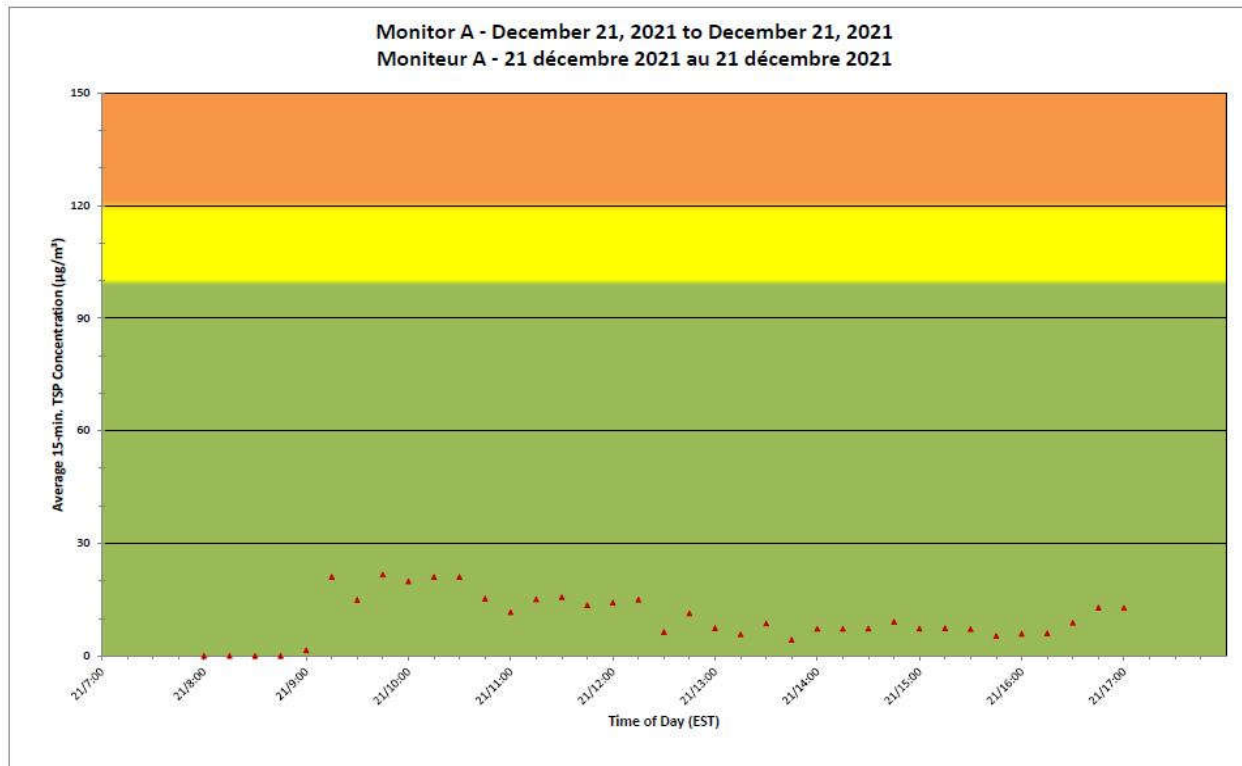

**Port Hope Project
Daily Dust Monitoring Data**

**Projet de Port Hope
Surveillance journalière des
particules en suspensions**

2021/12/21

Daily Statistics/Statistiques journalières

- **22** Maximum Concentration (µg/m³)
  Concentration maximale (µg/m³)
- **10** Average Concentration (µg/m³)
  Concentration moyenne (µg/m³)

Notes

No additional data. Aucune donnée additionnelle.