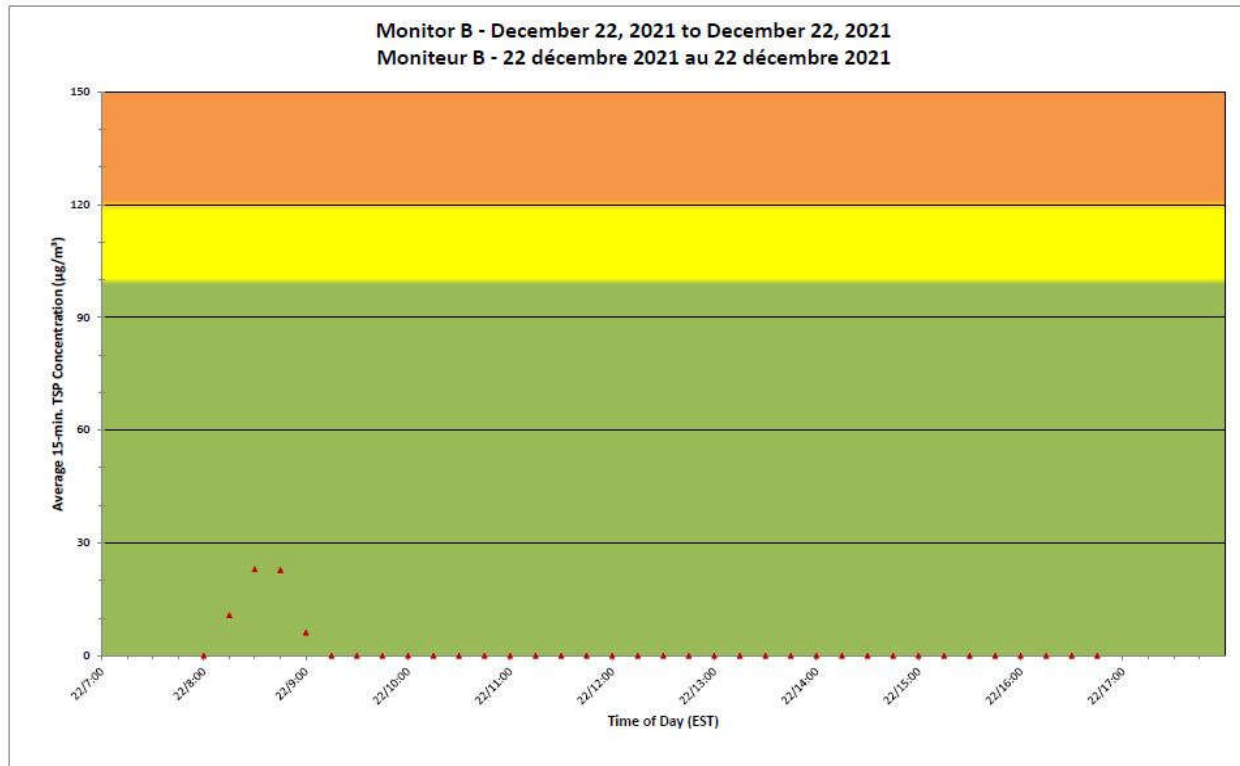

**Port Hope Project
Daily Dust Monitoring Data**

**Projet de Port Hope
Surveillance journalière des
particules en suspensions**

2021/12/22

Daily Statistics/Statistiques journalières

- **23** Maximum Concentration ($\mu\text{g}/\text{m}^3$)
  Concentration maximale ($\mu\text{g}/\text{m}^3$)
- **2** Average Concentration ($\mu\text{g}/\text{m}^3$)
  Concentration moyenne ($\mu\text{g}/\text{m}^3$)

Notes

No additional data. Aucune donnée additionnelle.