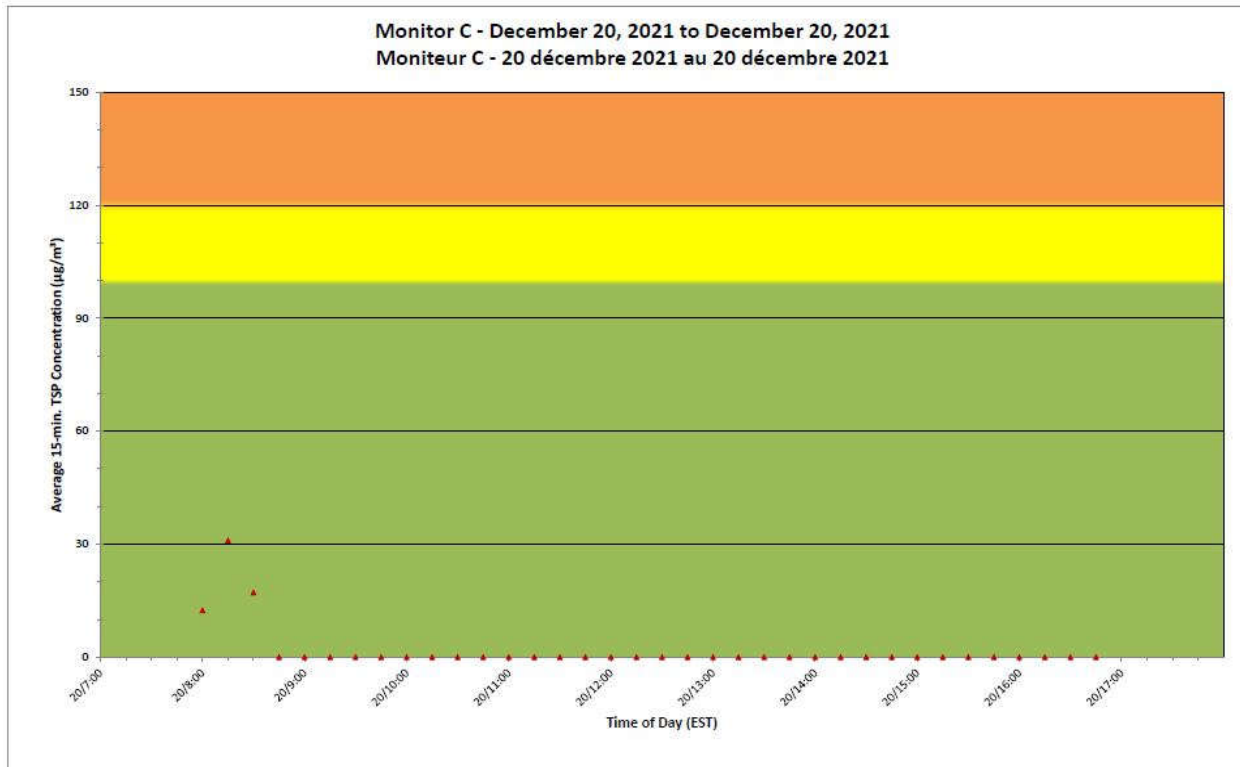

Port Hope Project Daily Dust Monitoring Data

Projet de Port Hope Surveillance journalière des particules en suspensions

2021/12/20

Daily Statistics/Statistiques journalières

- **31** Maximum Concentration ($\mu\text{g}/\text{m}^3$)
  Concentration maximale ($\mu\text{g}/\text{m}^3$)
- **2** Average Concentration ($\mu\text{g}/\text{m}^3$)
  Concentration moyenne ($\mu\text{g}/\text{m}^3$)

Notes

No additional data. Aucune donnée additionnelle.