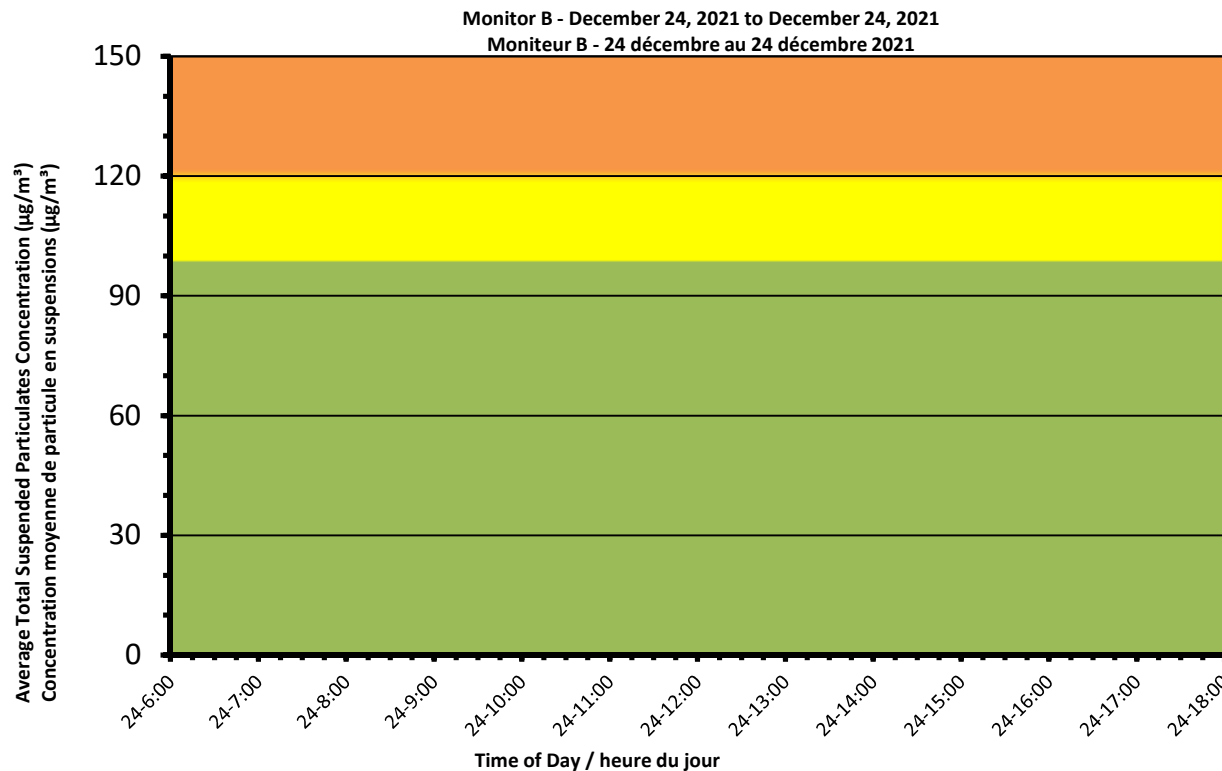

**Port Hope Project
Daily Dust Monitoring Data**

**Projet de Port Hope
Surveillance journalière des
particules en suspensions**

2021/12/24

Daily Statistics/Statistiques journalières

- ☐ Maximum Concentration ($\mu\text{g}/\text{m}^3$)
  Concentration maximale ($\mu\text{g}/\text{m}^3$)
- ☐ Average Concentration ($\mu\text{g}/\text{m}^3$)
  Concentration moyenne ($\mu\text{g}/\text{m}^3$)

Notes

Site shutdown. Site fermé.