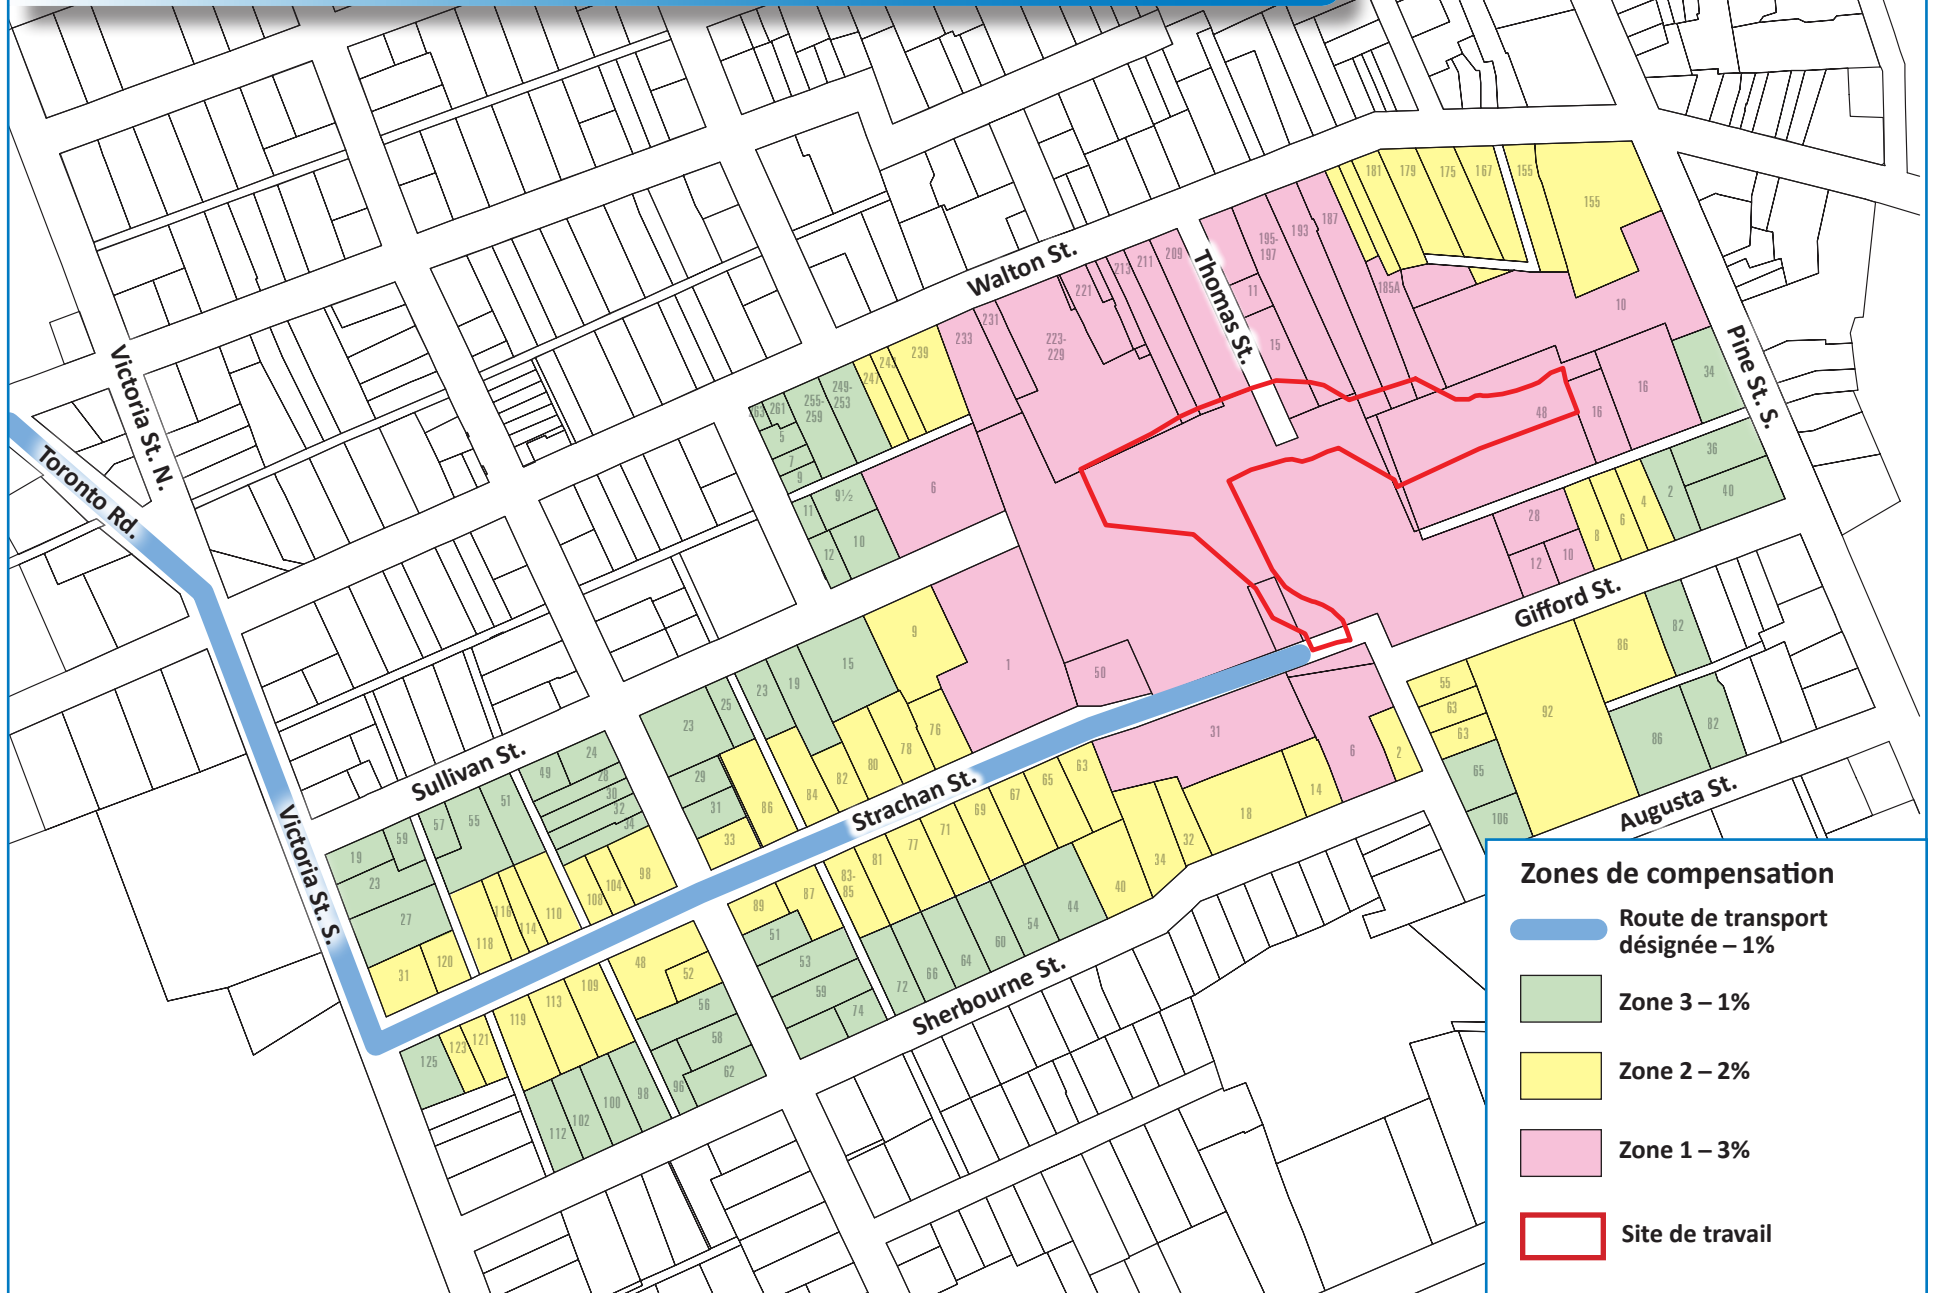

Cadre de compensation de PVBI

Site de parc de Lions Recreation Centre

* Tous les cadres de compensation auront une période de validation pour laquelle les zones de compensation et les pourcentages seraient applicables. Le BGIRPH aura ces cadres de compensation mis à jour sur une base régulière.