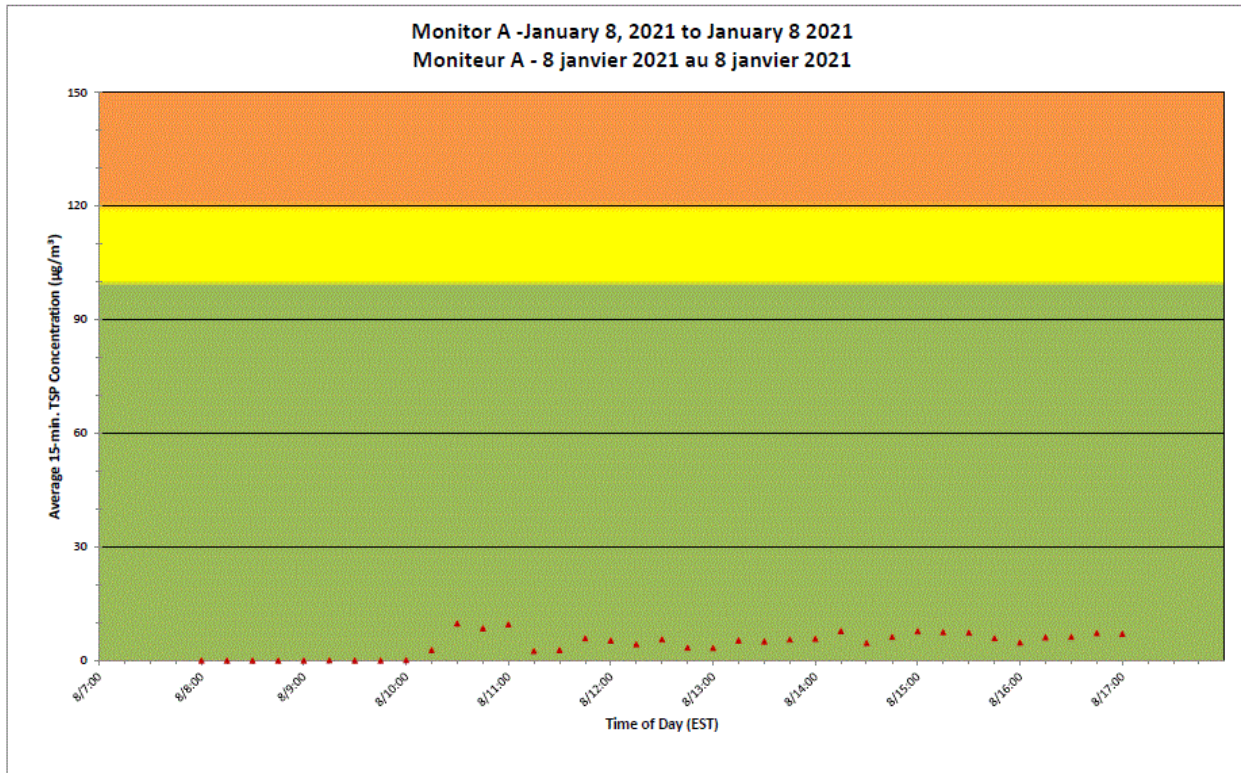

**Port Hope Project
Daily Dust Monitoring Data**

**Projet de Port Hope
Surveillance journalière des
particules en suspensions**

2021/01/08

Daily Statistics/Statistiques journalières

- **10** Maximum Concentration ($\mu\text{g}/\text{m}^3$)
  Concentration maximale ($\mu\text{g}/\text{m}^3$)
- **4** Average Concentration ($\mu\text{g}/\text{m}^3$)
  Concentration moyenne ($\mu\text{g}/\text{m}^3$)

Notes

No additional data. Aucune donnée additionnelle.