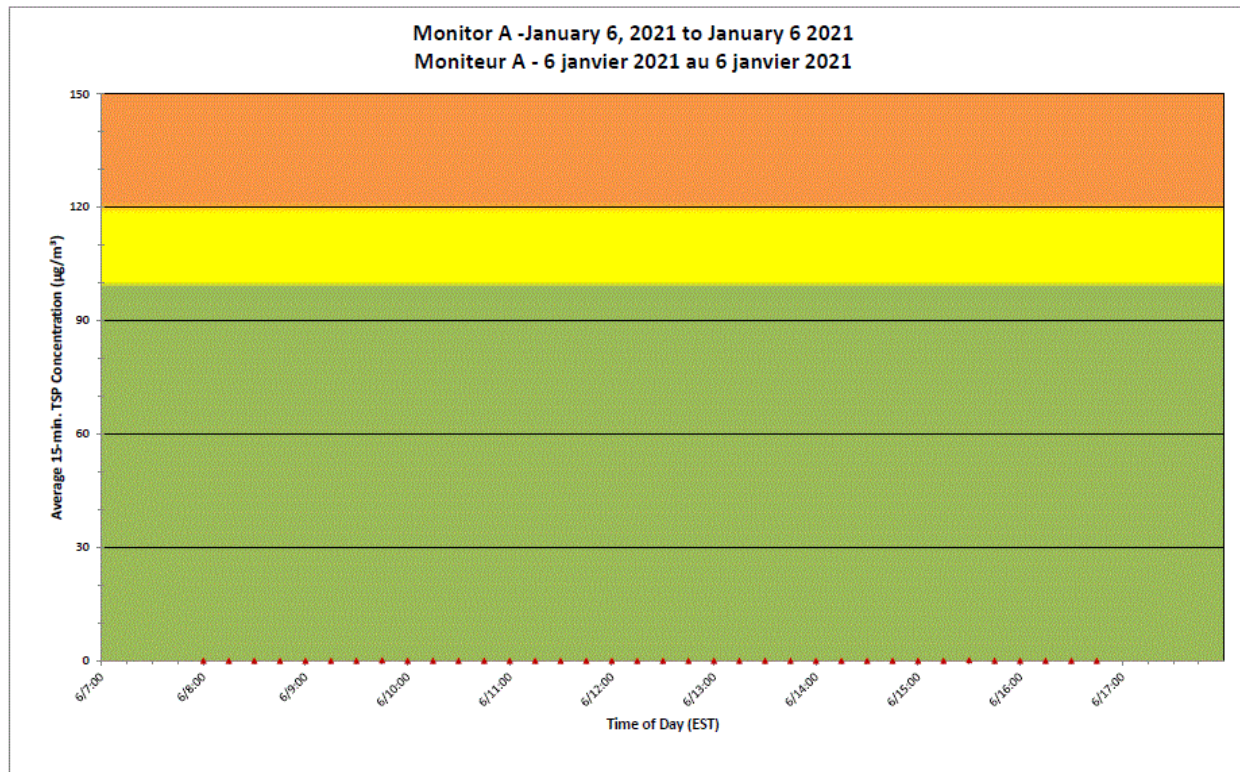

**Port Hope Project
Daily Dust Monitoring Data**

**Projet de Port Hope
Surveillance journalière des
particules en suspensions**

2021/01/06

Daily Statistics/Statistiques journalières

- **0** Maximum Concentration ($\mu\text{g}/\text{m}^3$)
  Concentration maximale ($\mu\text{g}/\text{m}^3$)
- **0** Average Concentration ($\mu\text{g}/\text{m}^3$)
  Concentration moyenne ($\mu\text{g}/\text{m}^3$)

Notes

No additional data. Aucune donnée additionnelle.