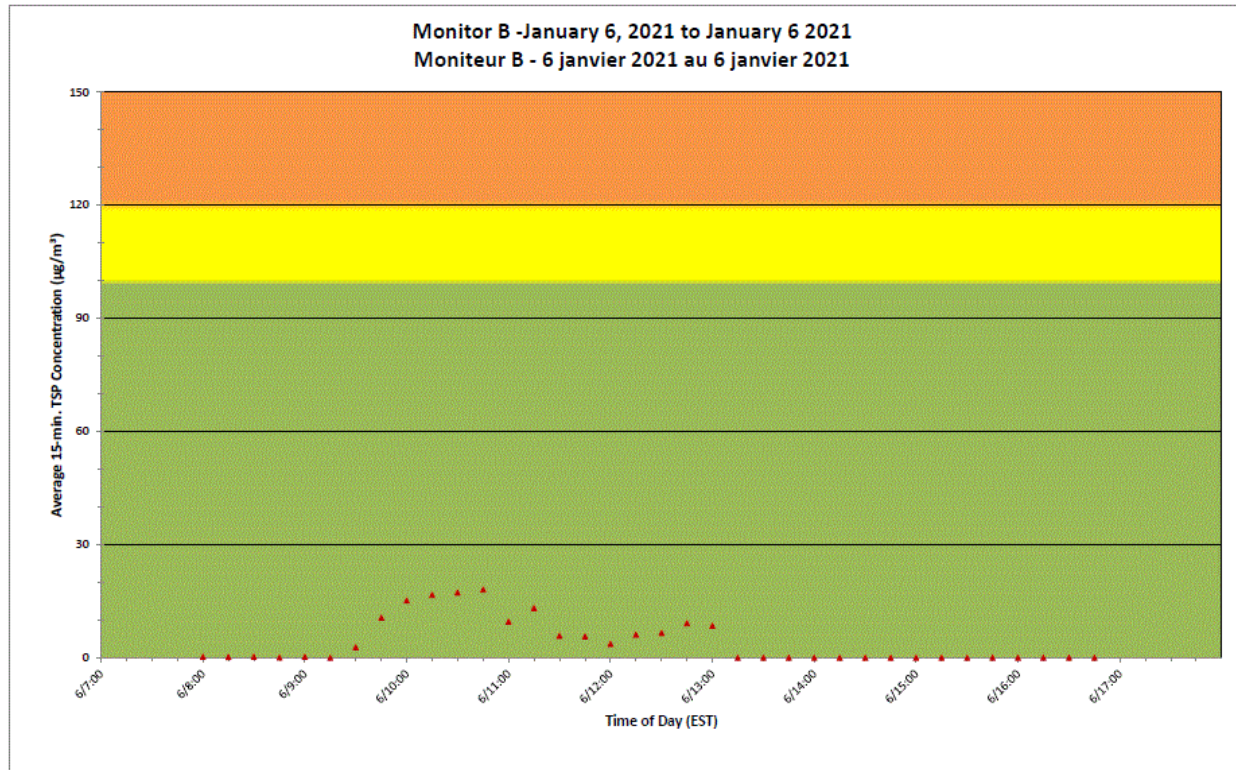

**Port Hope Project
Daily Dust Monitoring Data**

**Projet de Port Hope
Surveillance journalière des
particules en suspensions**

2021/01/06

Daily Statistics/Statistiques journalières

- **18** Maximum Concentration ($\mu\text{g}/\text{m}^3$)
  Concentration maximale ($\mu\text{g}/\text{m}^3$)
- **4** Average Concentration ($\mu\text{g}/\text{m}^3$)
  Concentration moyenne ($\mu\text{g}/\text{m}^3$)

Notes

No additional data. Aucune donnée additionnelle.