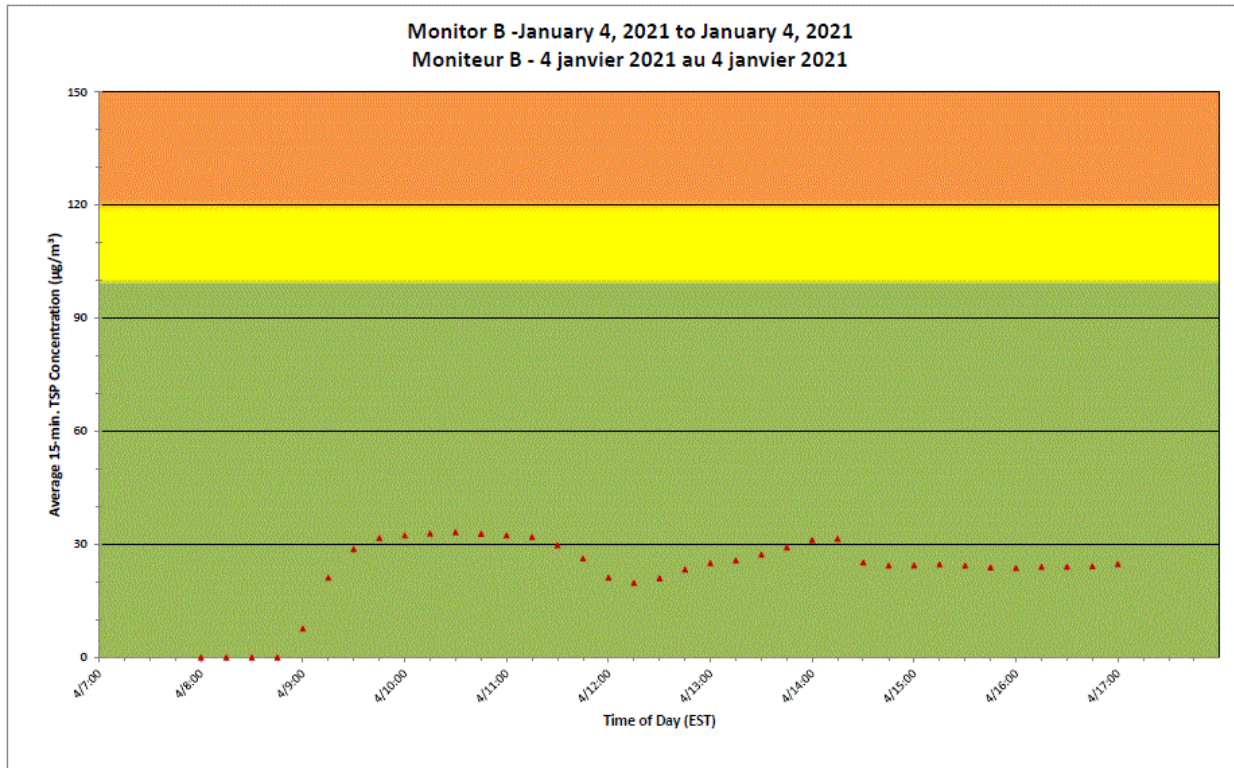

**Port Hope Project
Daily Dust Monitoring Data**

**Projet de Port Hope
Surveillance journalière des
particules en suspensions**

2021/01/04

Daily Statistics/Statistiques journalières

- **33** Maximum Concentration ($\mu\text{g}/\text{m}^3$)
  Concentration maximale ($\mu\text{g}/\text{m}^3$)
- **23** Average Concentration ($\mu\text{g}/\text{m}^3$)
  Concentration moyenne ($\mu\text{g}/\text{m}^3$)

Notes

No additional data. Aucune donnée additionnelle.