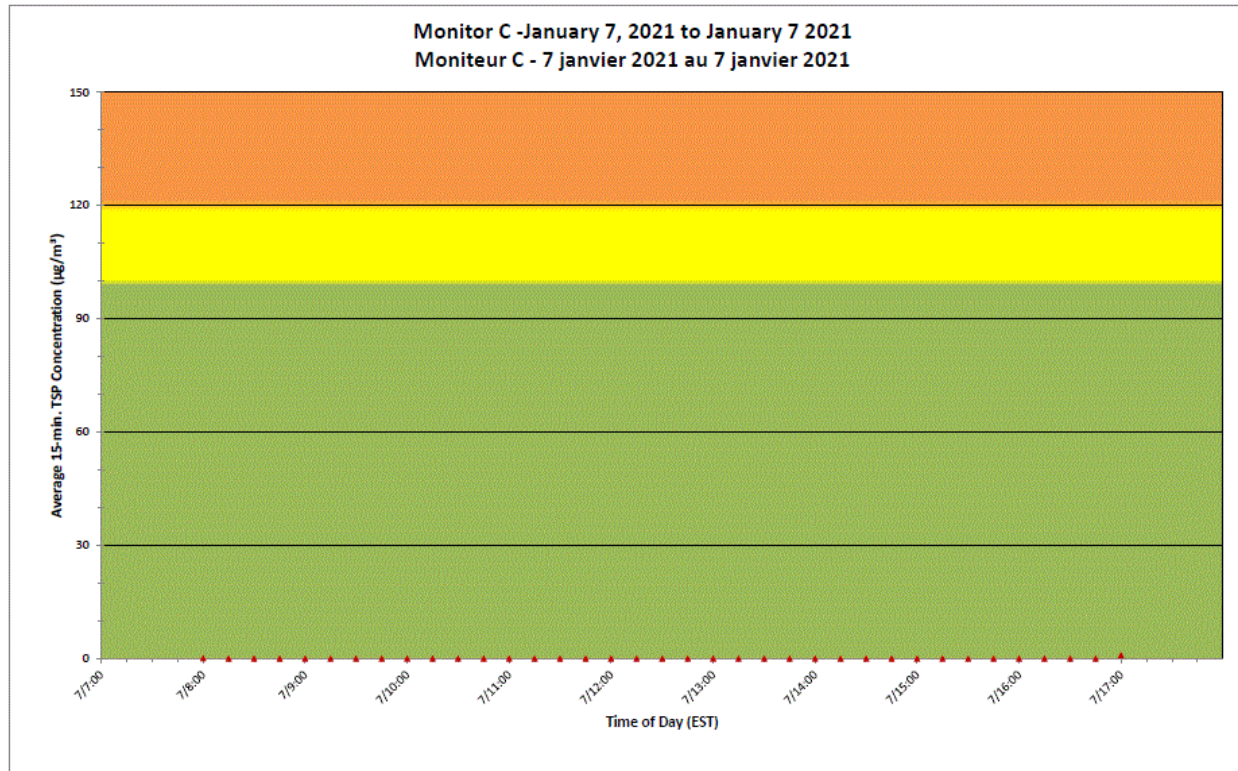

**Port Hope Project
Daily Dust Monitoring Data**

**Projet de Port Hope
Surveillance journalière des
particules en suspensions**

2021/01/07

Daily Statistics/Statistiques journalières

- **1** Maximum Concentration ($\mu\text{g}/\text{m}^3$)
  Concentration maximale ($\mu\text{g}/\text{m}^3$)
- **0** Average Concentration ($\mu\text{g}/\text{m}^3$)
  Concentration moyenne ($\mu\text{g}/\text{m}^3$)

Notes

No additional data. Aucune donnée additionnelle.