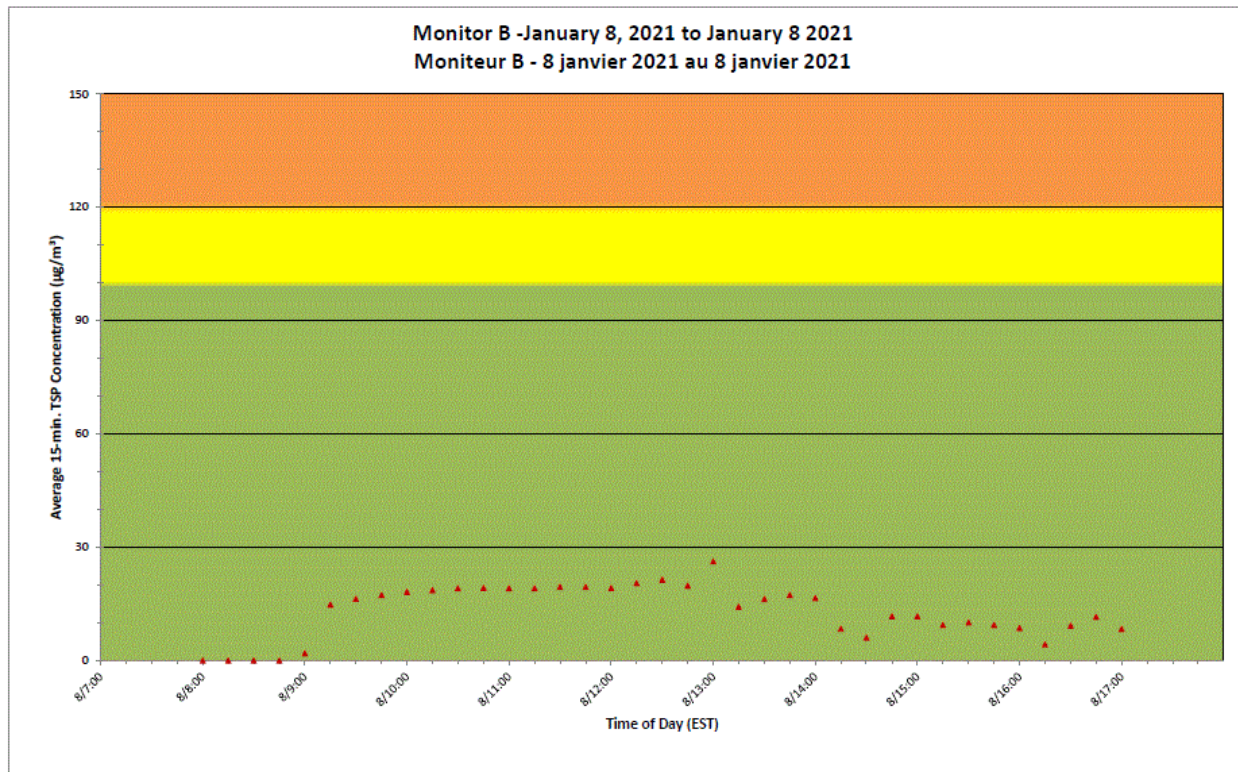

**Port Hope Project
Daily Dust Monitoring Data**

**Projet de Port Hope
Surveillance journalière des
particules en suspensions**

2021/01/08

Daily Statistics/Statistiques journalières

- **26** Maximum Concentration (µg/m³)
  Concentration maximale (µg/m³)
- **13** Average Concentration (µg/m³)
  Concentration moyenne (µg/m³)

Notes

No additional data. Aucune donnée additionnelle.