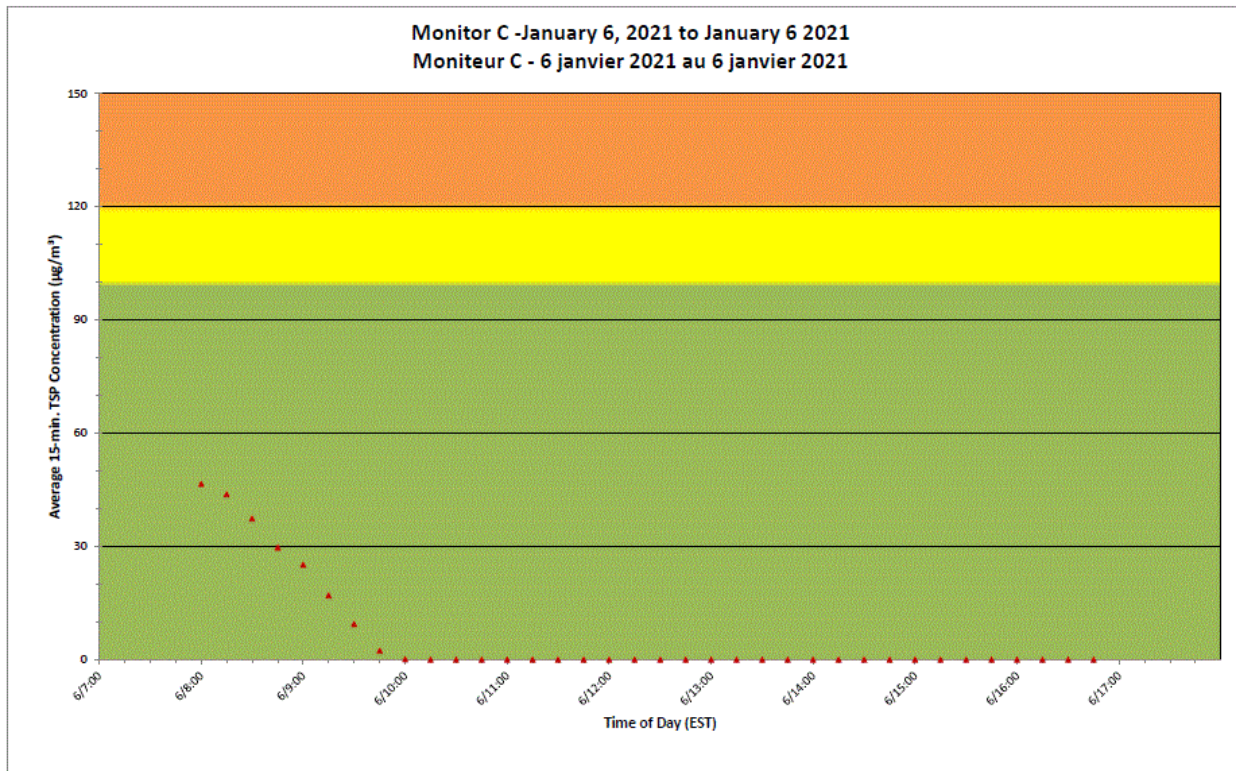

**Port Hope Project
Daily Dust Monitoring Data**

**Projet de Port Hope
Surveillance journalière des
particules en suspensions**

2021/01/06

Daily Statistics/Statistiques journalières

- **47** Maximum Concentration (µg/m³)
  Concentration maximale (µg/m³)
- **6** Average Concentration (µg/m³)
  Concentration moyenne (µg/m³)

Notes

No additional data. Aucune donnée additionnelle.