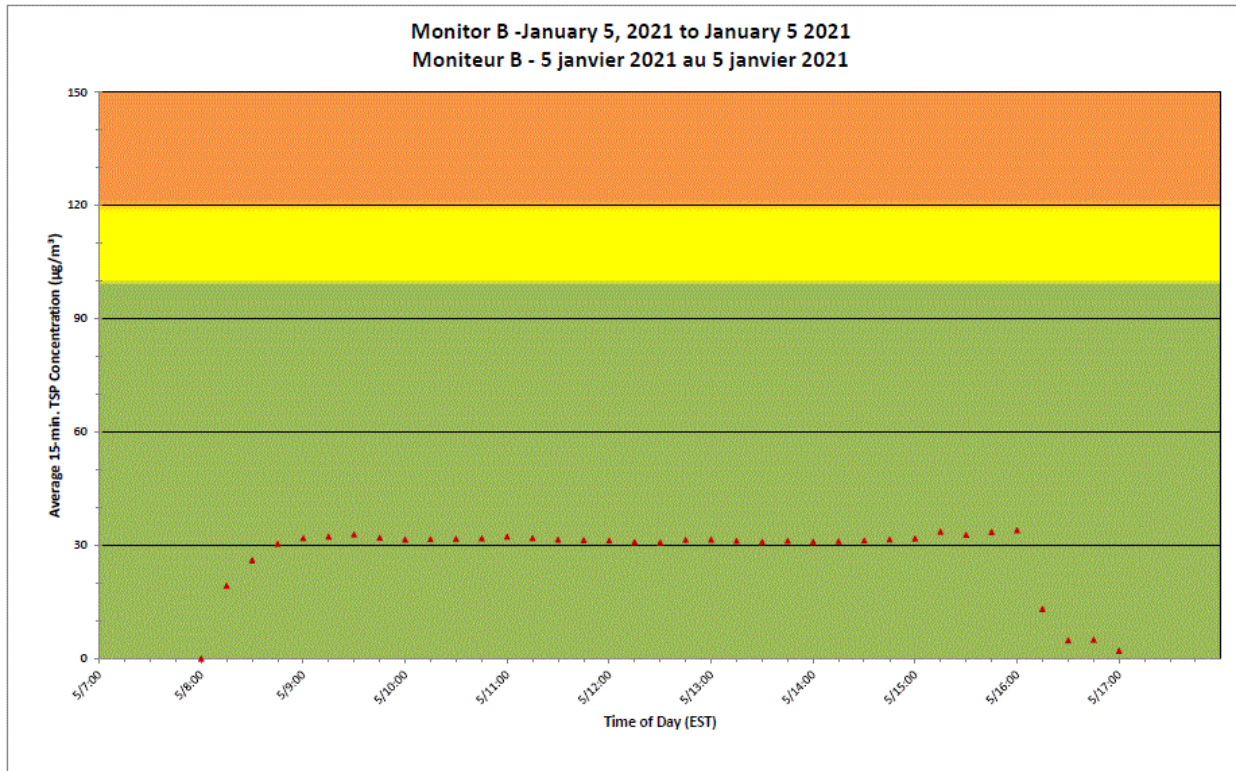

**Port Hope Project
Daily Dust Monitoring Data**

**Projet de Port Hope
Surveillance journalière des
particules en suspensions**

2021/01/05

Daily Statistics/Statistiques journalières

- **34** Maximum Concentration ($\mu\text{g}/\text{m}^3$)
  Concentration maximale ($\mu\text{g}/\text{m}^3$)
- **28** Average Concentration ($\mu\text{g}/\text{m}^3$)
  Concentration moyenne ($\mu\text{g}/\text{m}^3$)

Notes

No additional data. Aucune donnée additionnelle.