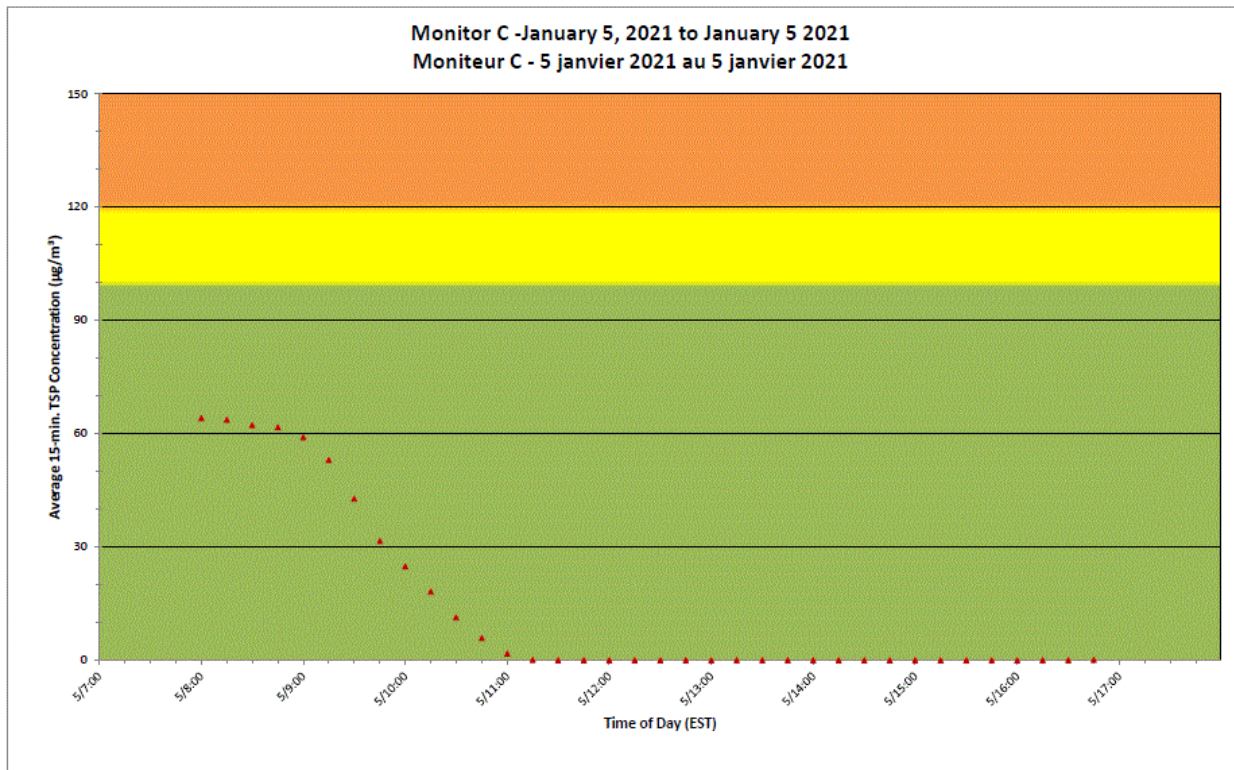

Port Hope Project Daily Dust Monitoring Data

Projet de Port Hope Surveillance journalière des particules en suspensions

2021/01/05

Daily Statistics/Statistiques journalières

64

Maximum Concentration ($\mu\text{g}/\text{m}^3$)
Concentration maximale ($\mu\text{g}/\text{m}^3$)

14

Average Concentration ($\mu\text{g}/\text{m}^3$)
Concentration moyenne ($\mu\text{g}/\text{m}^3$)

Notes

No additional data. Aucune donnée additionnelle.