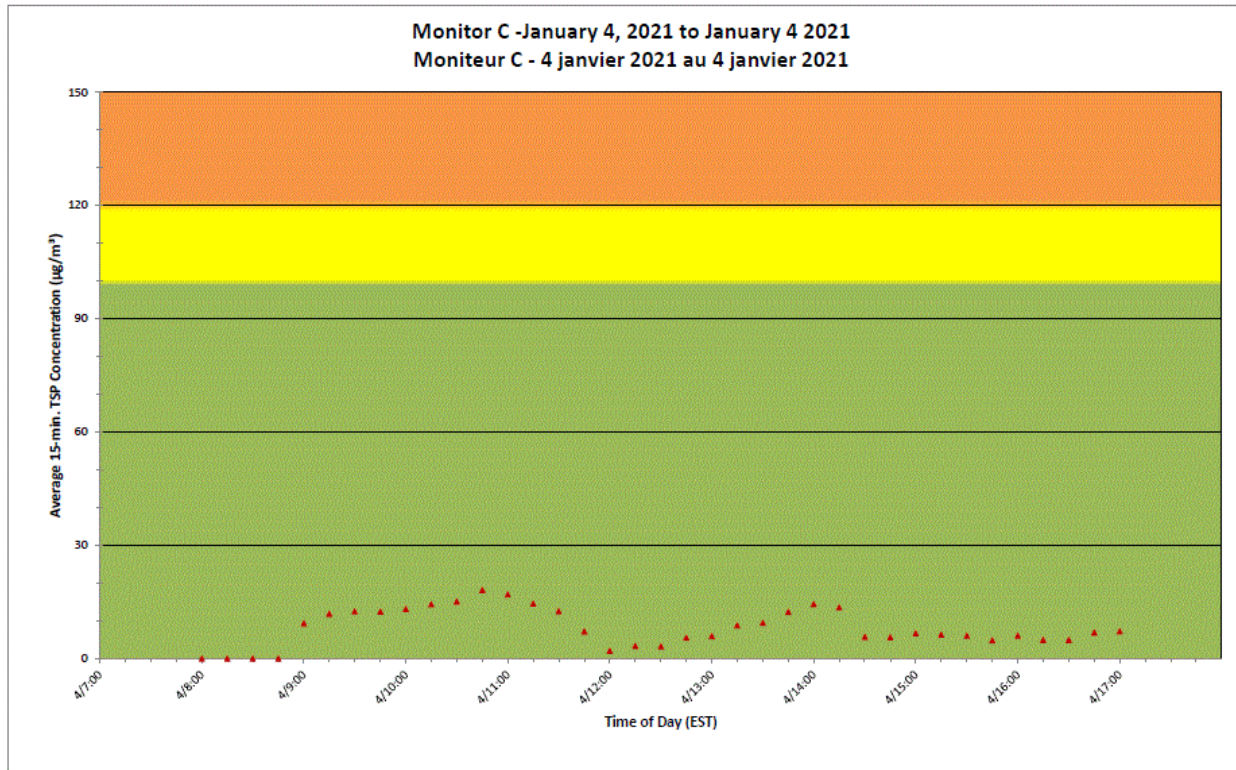

Port Hope Project Daily Dust Monitoring Data

Projet de Port Hope Surveillance journalière des particules en suspensions

2021/01/04

Daily Statistics/Statistiques journalières

- **18** Maximum Concentration ($\mu\text{g}/\text{m}^3$)
  Concentration maximale ($\mu\text{g}/\text{m}^3$)
- **8** Average Concentration ($\mu\text{g}/\text{m}^3$)
  Concentration moyenne ($\mu\text{g}/\text{m}^3$)

Notes

No additional data. Aucune donnée additionnelle.