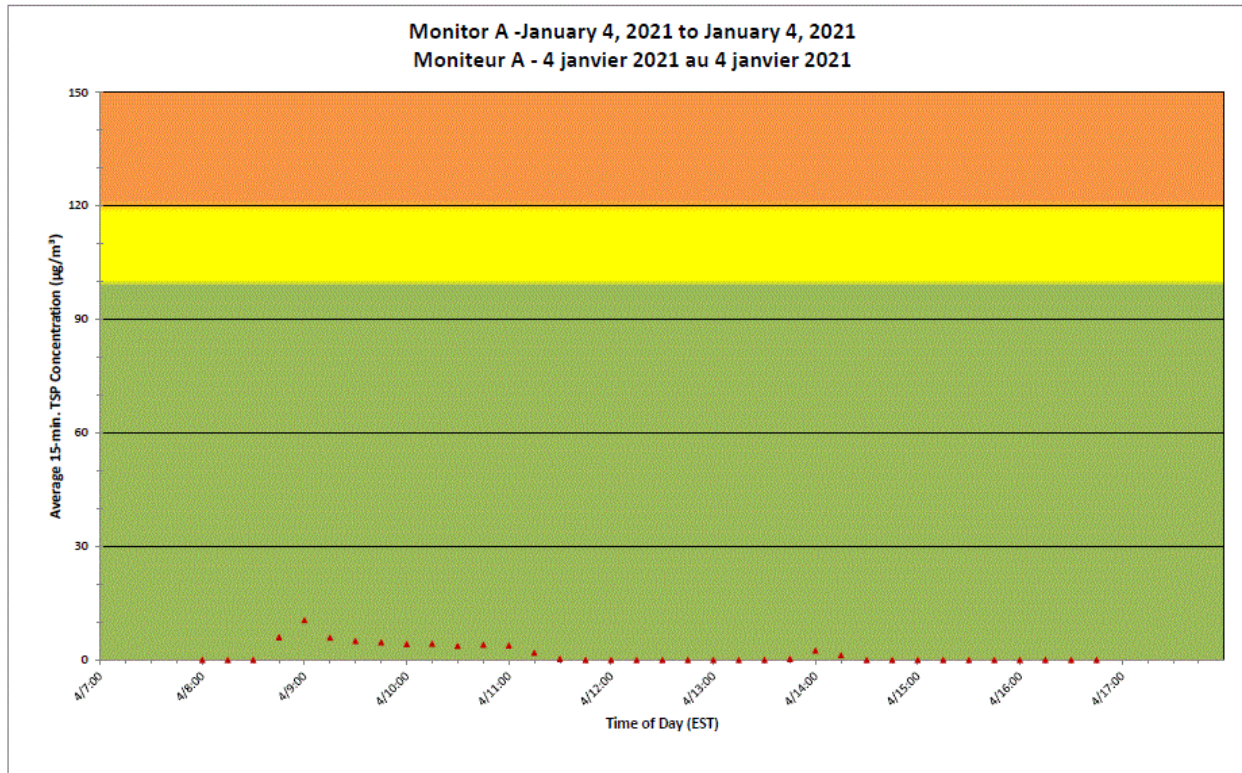

**Port Hope Project
Daily Dust Monitoring Data**

**Projet de Port Hope
Surveillance journalière des
particules en suspensions**

2021/01/04

Daily Statistics/Statistiques journalières

- **11** Maximum Concentration ($\mu\text{g}/\text{m}^3$)
  Concentration maximale ($\mu\text{g}/\text{m}^3$)
- **2** Average Concentration ($\mu\text{g}/\text{m}^3$)
  Concentration moyenne ($\mu\text{g}/\text{m}^3$)

Notes

No additional data. Aucune donnée additionnelle.