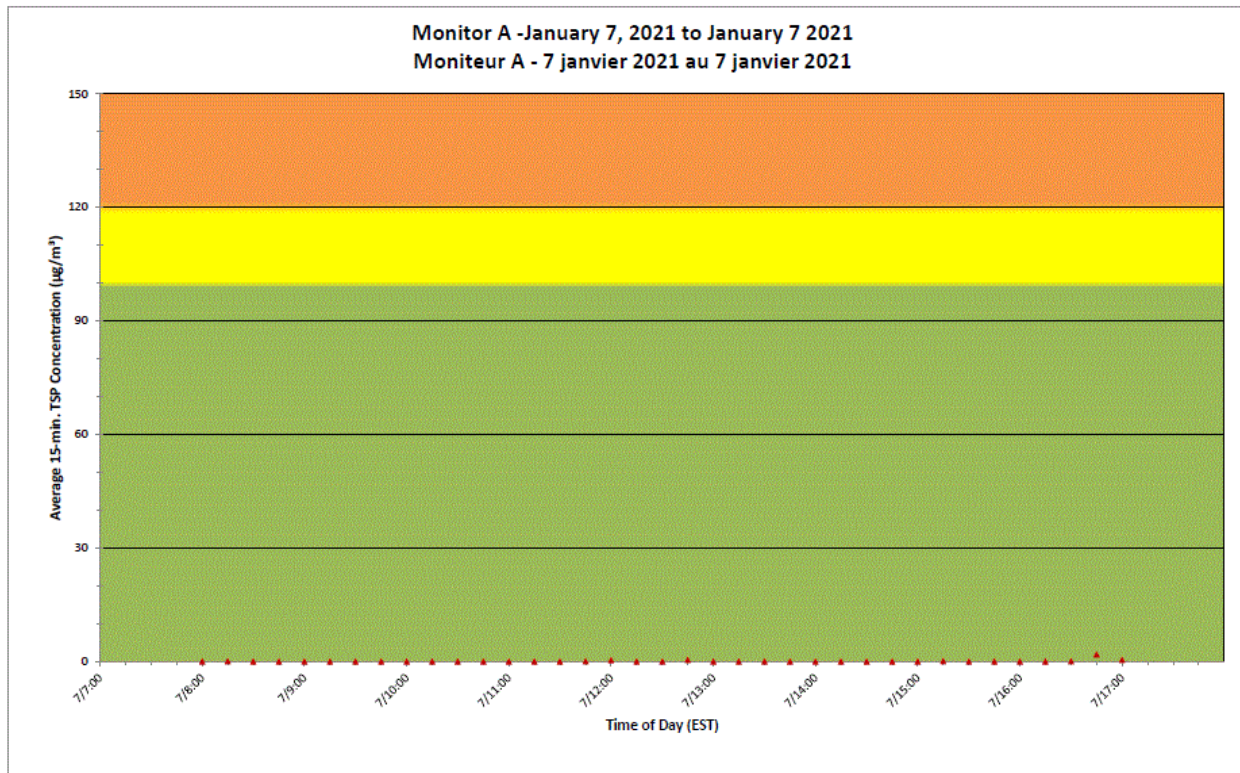

**Port Hope Project
Daily Dust Monitoring Data**

**Projet de Port Hope
Surveillance journalière des
particules en suspensions**

2021/01/07

Daily Statistics/Statistiques journalières

- **2** Maximum Concentration ($\mu\text{g}/\text{m}^3$)
  Concentration maximale ($\mu\text{g}/\text{m}^3$)
- **0** Average Concentration ($\mu\text{g}/\text{m}^3$)
  Concentration moyenne ($\mu\text{g}/\text{m}^3$)

Notes

No additional data. Aucune donnée additionnelle.