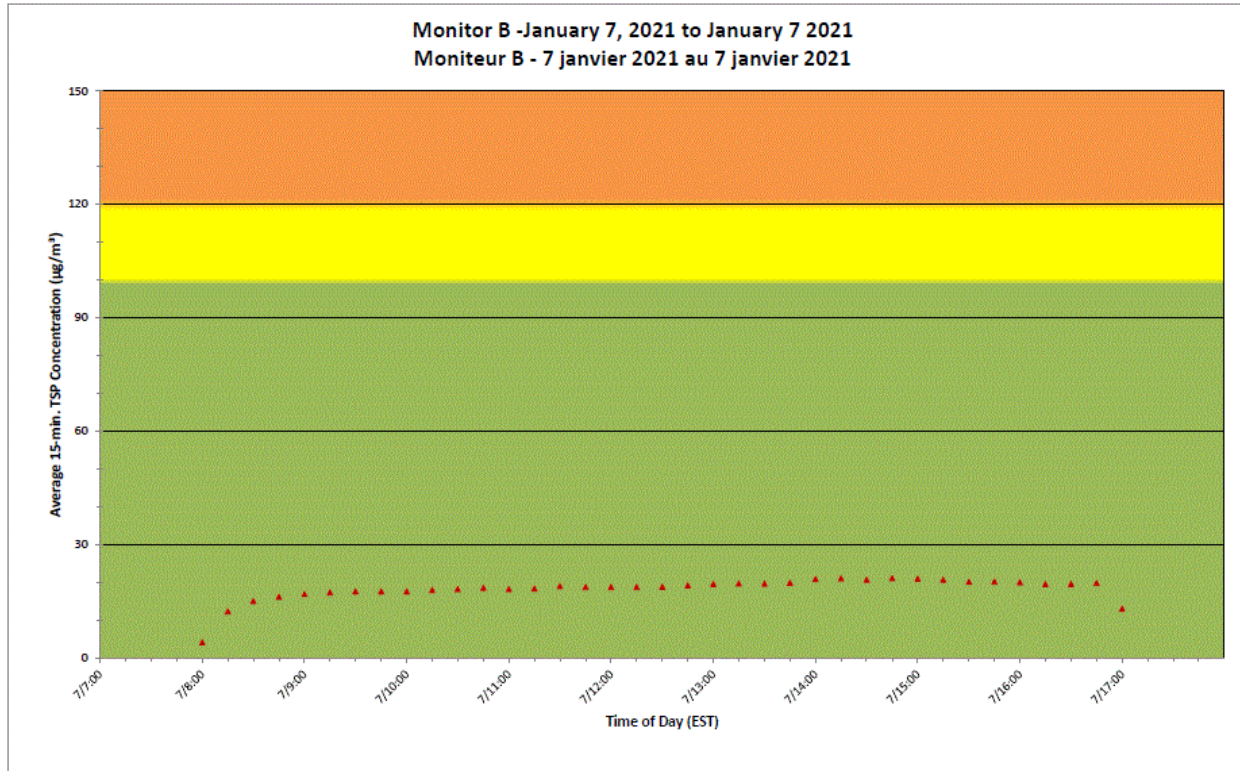

**Port Hope Project
Daily Dust Monitoring Data**

**Projet de Port Hope
Surveillance journalière des
particules en suspensions**

2021/01/07

Daily Statistics/Statistiques journalières

- **21** Maximum Concentration ($\mu\text{g}/\text{m}^3$)
  Concentration maximale ($\mu\text{g}/\text{m}^3$)
- **18** Average Concentration ($\mu\text{g}/\text{m}^3$)
  Concentration moyenne ($\mu\text{g}/\text{m}^3$)

Notes

No additional data. Aucune donnée additionnelle.