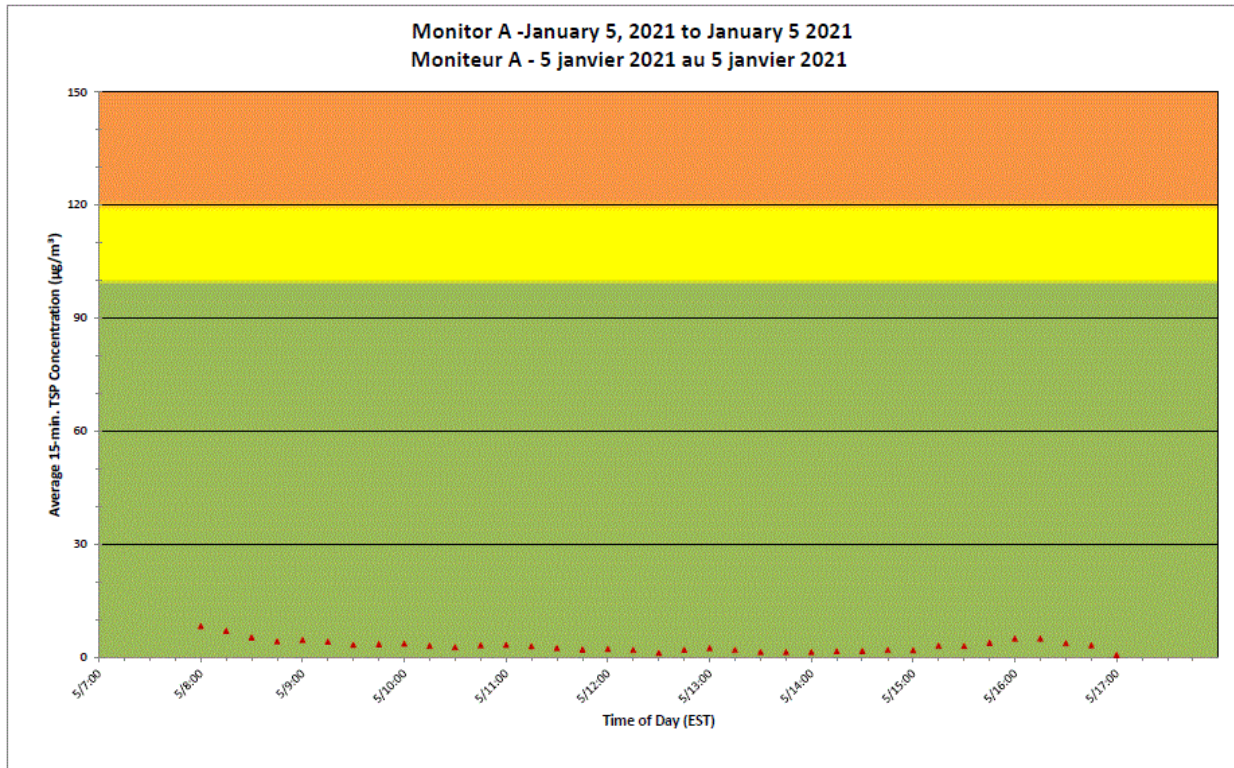

**Port Hope Project
Daily Dust Monitoring Data**

**Projet de Port Hope
Surveillance journalière des
particules en suspensions**

2021/01/05

Daily Statistics/Statistiques journalières

- **8** Maximum Concentration ($\mu\text{g}/\text{m}^3$)
  Concentration maximale ($\mu\text{g}/\text{m}^3$)
- **3** Average Concentration ($\mu\text{g}/\text{m}^3$)
  Concentration moyenne ($\mu\text{g}/\text{m}^3$)

Notes

No additional data. Aucune donnée additionnelle.