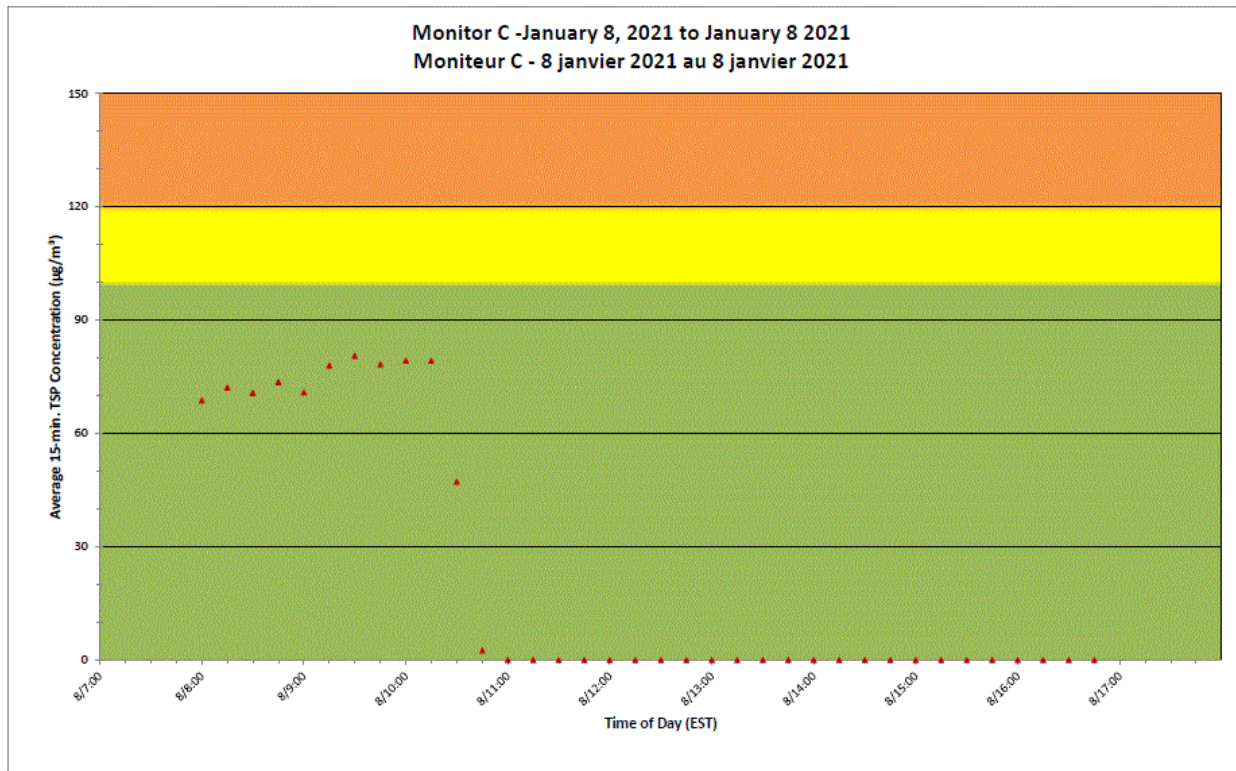

**Port Hope Project
Daily Dust Monitoring Data**

**Projet de Port Hope
Surveillance journalière des
particules en suspensions**

2021/01/08

Daily Statistics/Statistiques journalières

- **81** Maximum Concentration (µg/m³)
  Concentration maximale (µg/m³)
- **22** Average Concentration (µg/m³)
  Concentration moyenne (µg/m³)

Notes

No additional data. Aucune donnée additionnelle.