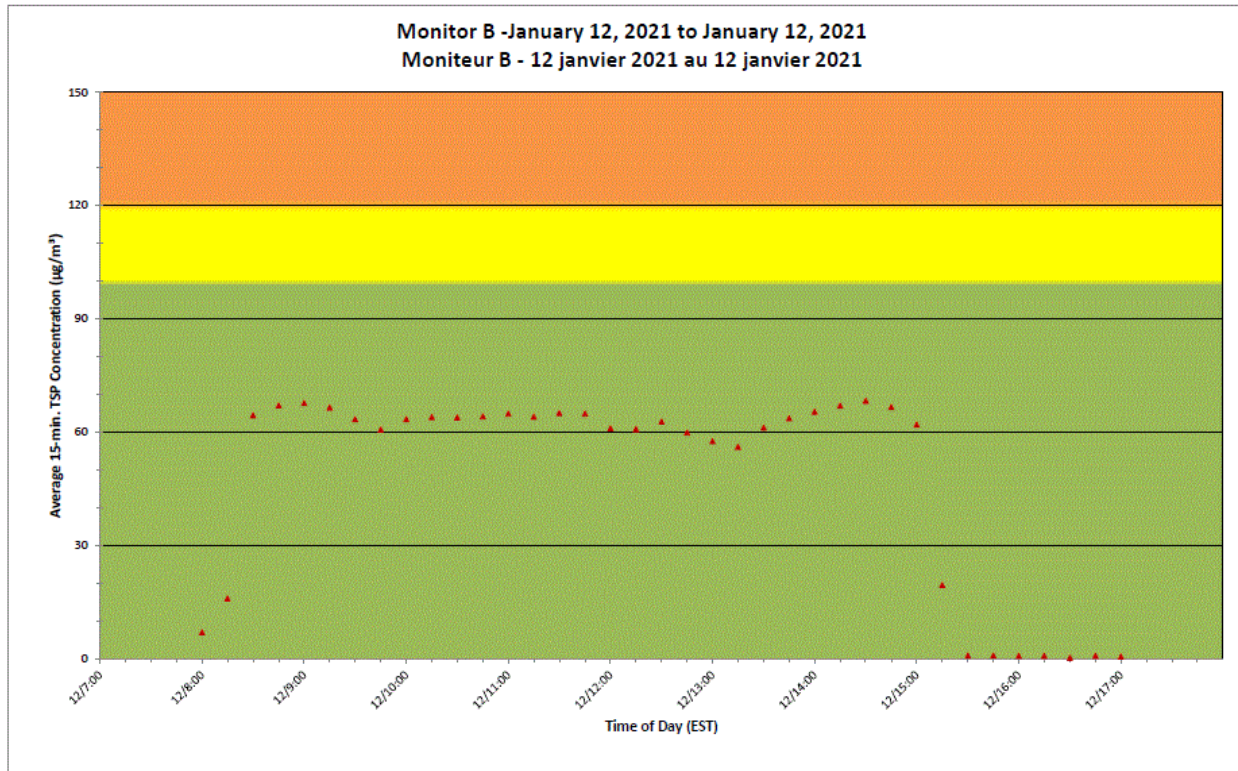

**Port Hope Project
Daily Dust Monitoring Data**

**Projet de Port Hope
Surveillance journalière des
particules en suspensions**

2021/01/12

Daily Statistics/Statistiques journalières

- **68** Maximum Concentration (µg/m³)
  Concentration maximale (µg/m³)
- **48** Average Concentration (µg/m³)
  Concentration moyenne (µg/m³)

Notes

No additional data. Aucune donnée additionnelle.