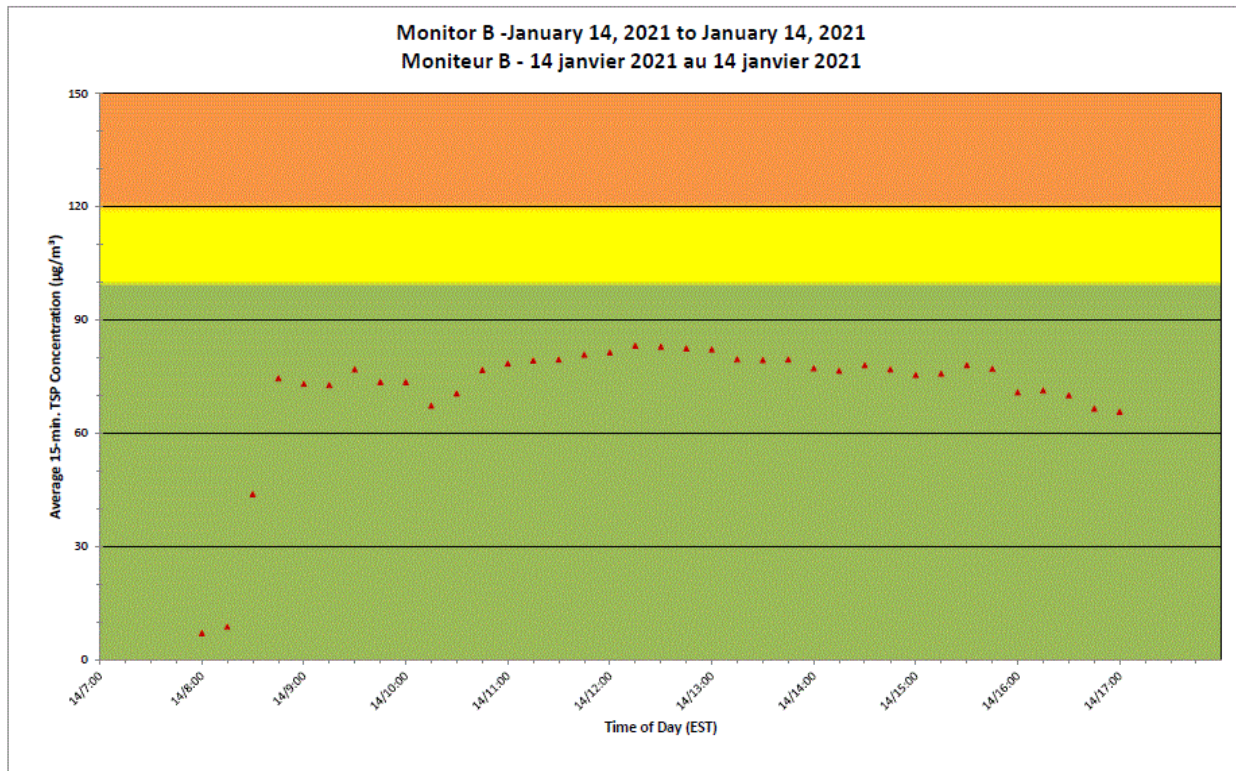

**Port Hope Project
Daily Dust Monitoring Data**

**Projet de Port Hope
Surveillance journalière des
particules en suspensions**

2021/01/14

Daily Statistics/Statistiques journalières

- **83** Maximum Concentration (µg/m³)
  Concentration maximale (µg/m³)
- **72** Average Concentration (µg/m³)
  Concentration moyenne (µg/m³)

Notes

No additional data. Aucune donnée additionnelle.