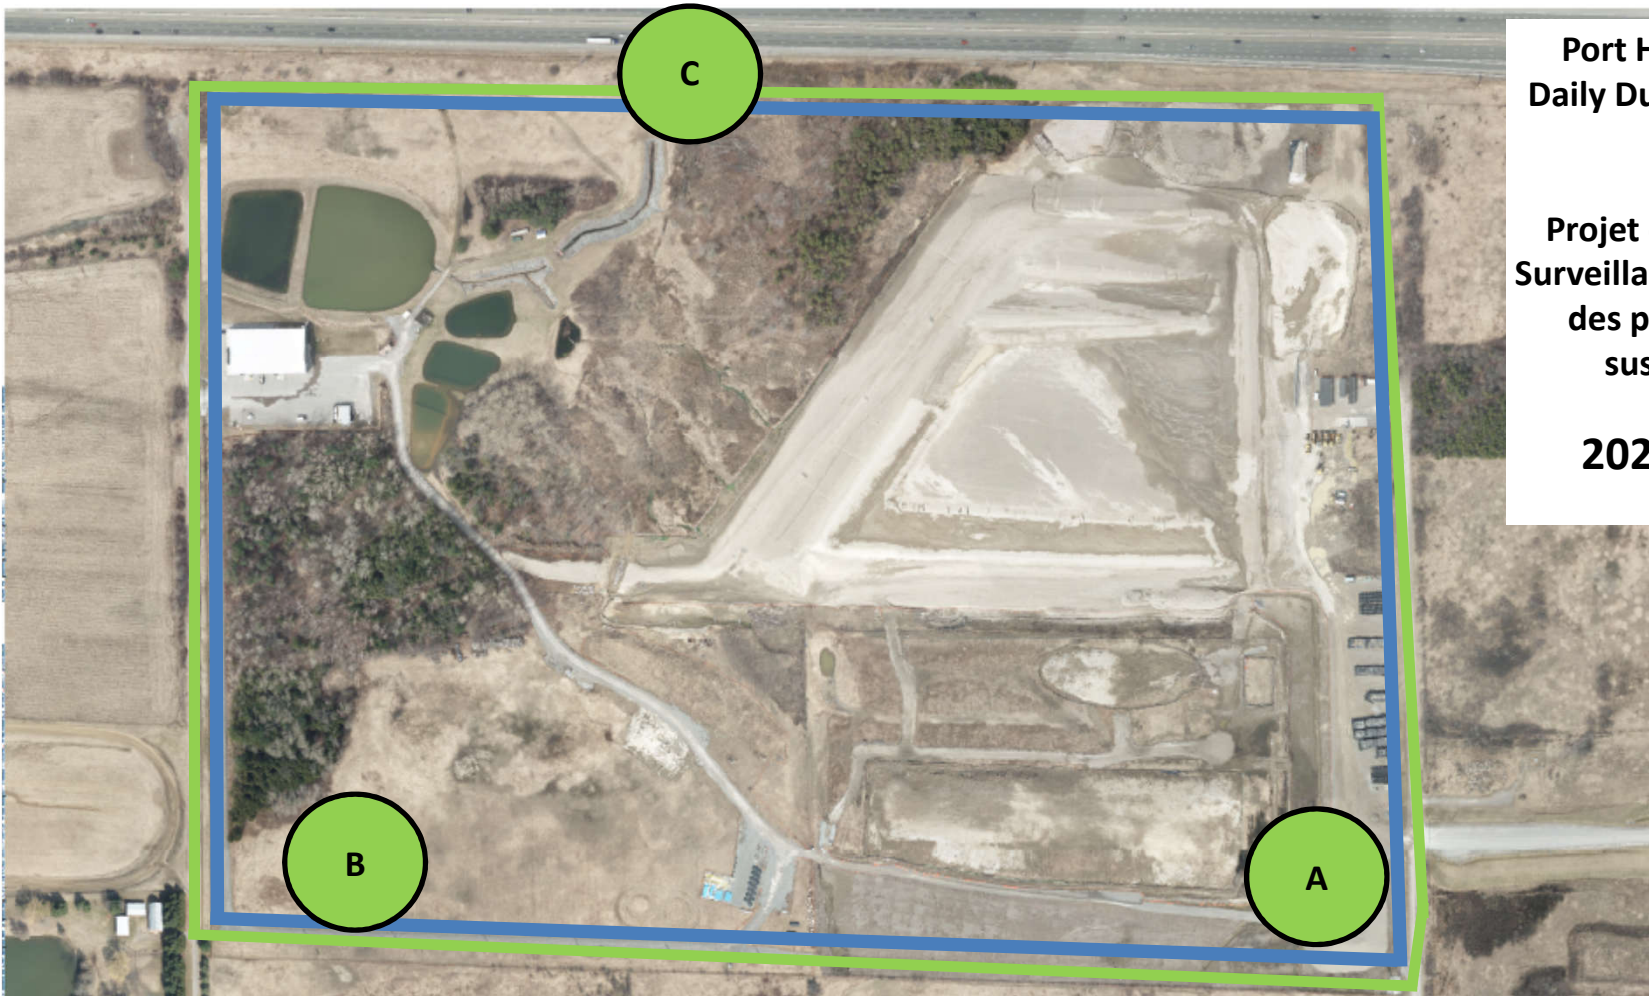

**Port Hope Project
Daily Dust Monitoring
Data**

**Projet de Port Hope
Surveillance journalière
des particules en
suspensions**

2021/01/11

Legend/Légende

Independent Dust
Monitoring
Surveillance
indépendante

Work Site perimeter
Périmètre du chantier
général.

CNL Controlled Area
Périmètre du site sous
le contrôle de LCN.