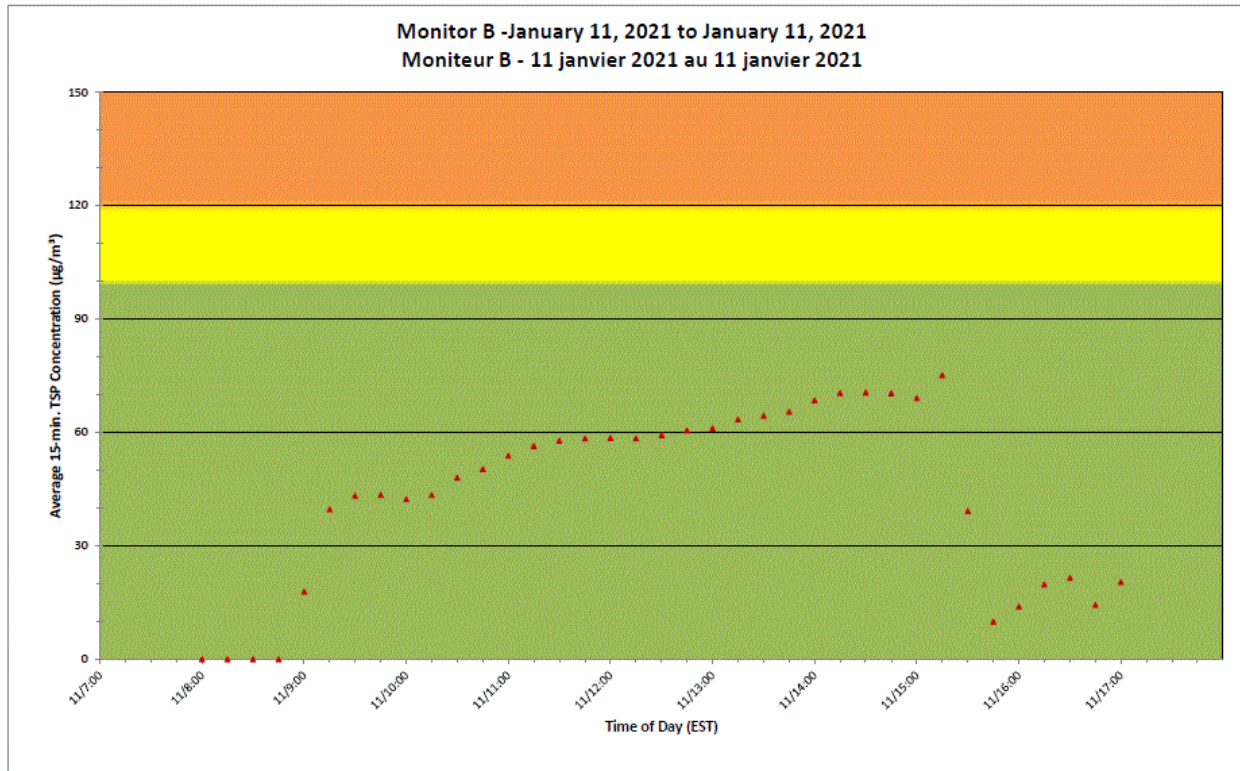

2021/01/11

Daily Statistics/Statistiques journalières

- 63** Maximum Concentration (µg/m³)
 Concentration maximale (µg/m³)
- 32** Average Concentration (µg/m³)
 Concentration moyenne (µg/m³)

Notes

No additional data. Aucune donnée additionnelle.

**Port Hope Project
 Daily Dust Monitoring Data**

**Projet de Port Hope
 Surveillance journalière des
 particules en suspensions**

2021/01/11

Daily Statistics/Statistiques journalières

- 75** Maximum Concentration ($\mu\text{g}/\text{m}^3$)
 Concentration maximale ($\mu\text{g}/\text{m}^3$)
- 43** Average Concentration ($\mu\text{g}/\text{m}^3$)
 Concentration moyenne ($\mu\text{g}/\text{m}^3$)