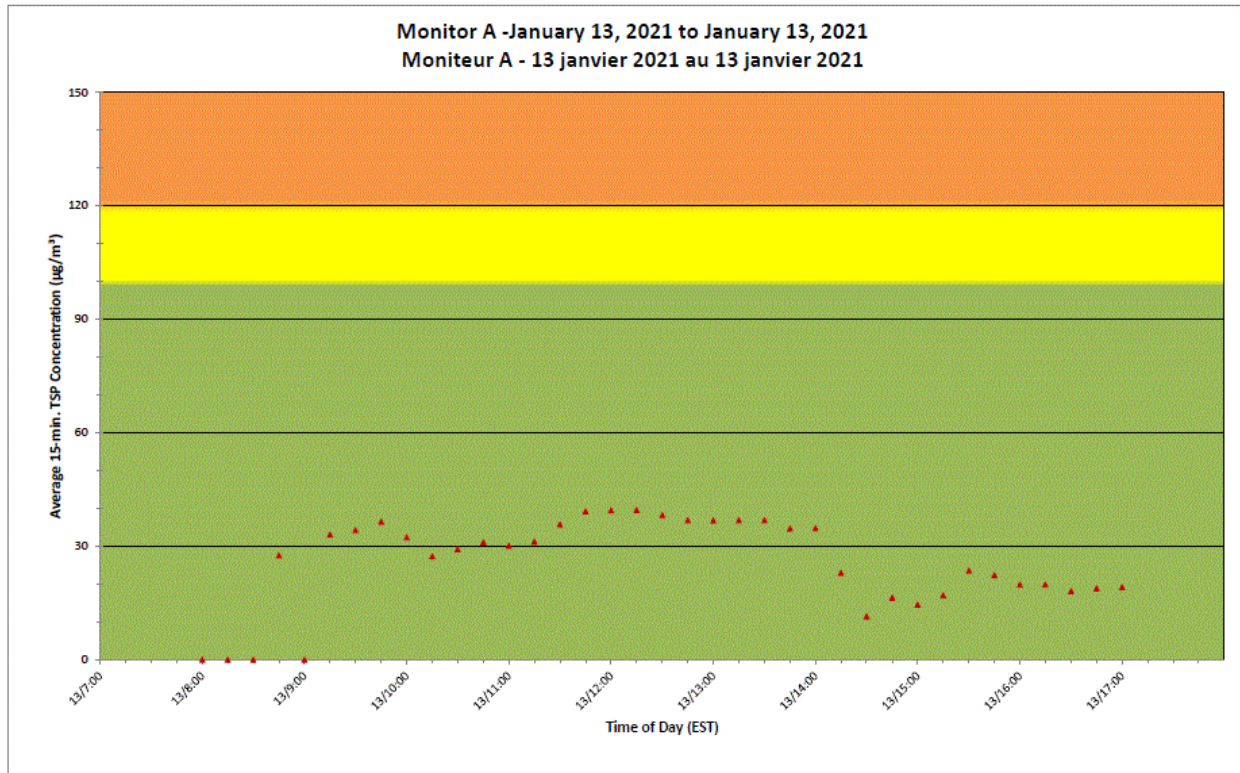

**Port Hope Project
Daily Dust Monitoring Data**

**Projet de Port Hope
Surveillance journalière des
particules en suspensions**

2021/01/13

Daily Statistics/Statistiques journalières

- **40** Maximum Concentration ($\mu\text{g}/\text{m}^3$)
  Concentration maximale ($\mu\text{g}/\text{m}^3$)
- **26** Average Concentration ($\mu\text{g}/\text{m}^3$)
  Concentration moyenne ($\mu\text{g}/\text{m}^3$)

Notes

No additional data. Aucune donnée additionnelle.