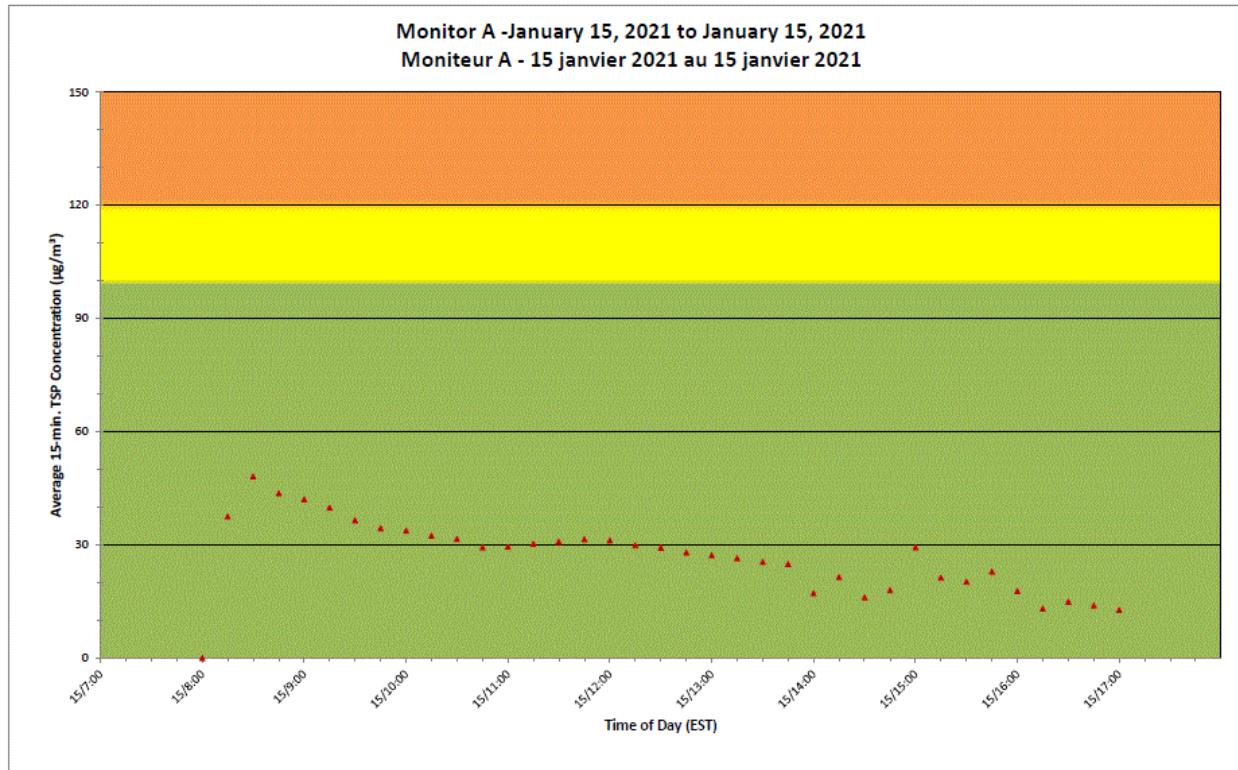

**Port Hope Project
Daily Dust Monitoring Data**

**Projet de Port Hope
Surveillance journalière des
particules en suspensions**

2021/01/15

Daily Statistics/Statistiques journalières

- **48** Maximum Concentration ($\mu\text{g}/\text{m}^3$)
  Concentration maximale ($\mu\text{g}/\text{m}^3$)
- **27** Average Concentration ($\mu\text{g}/\text{m}^3$)
  Concentration moyenne ($\mu\text{g}/\text{m}^3$)

Notes

No additional data. Aucune donnée additionnelle.