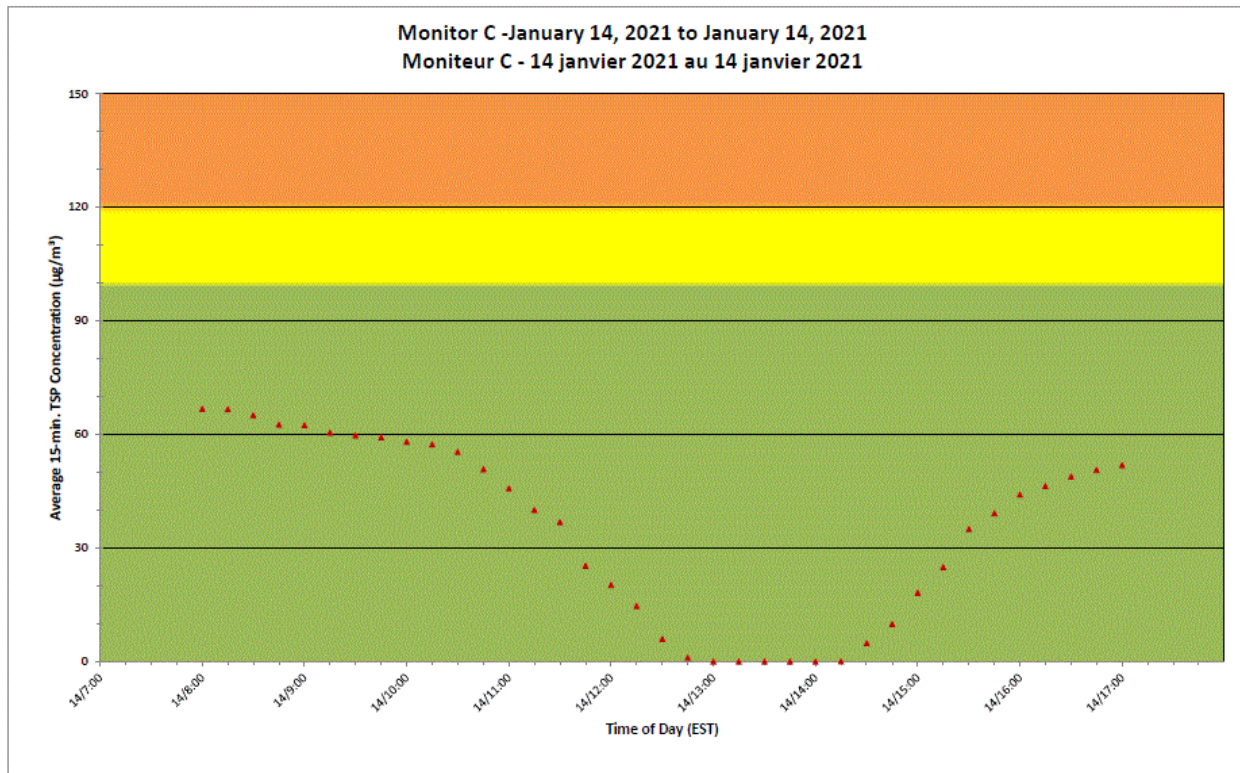

**Port Hope Project
Daily Dust Monitoring Data**

**Projet de Port Hope
Surveillance journalière des
particules en suspensions**

2021/01/14

Daily Statistics/Statistiques journalières

- **67** Maximum Concentration (µg/m³)
  Concentration maximale (µg/m³)
- **35** Average Concentration (µg/m³)
  Concentration moyenne (µg/m³)

Notes

No additional data. Aucune donnée additionnelle.