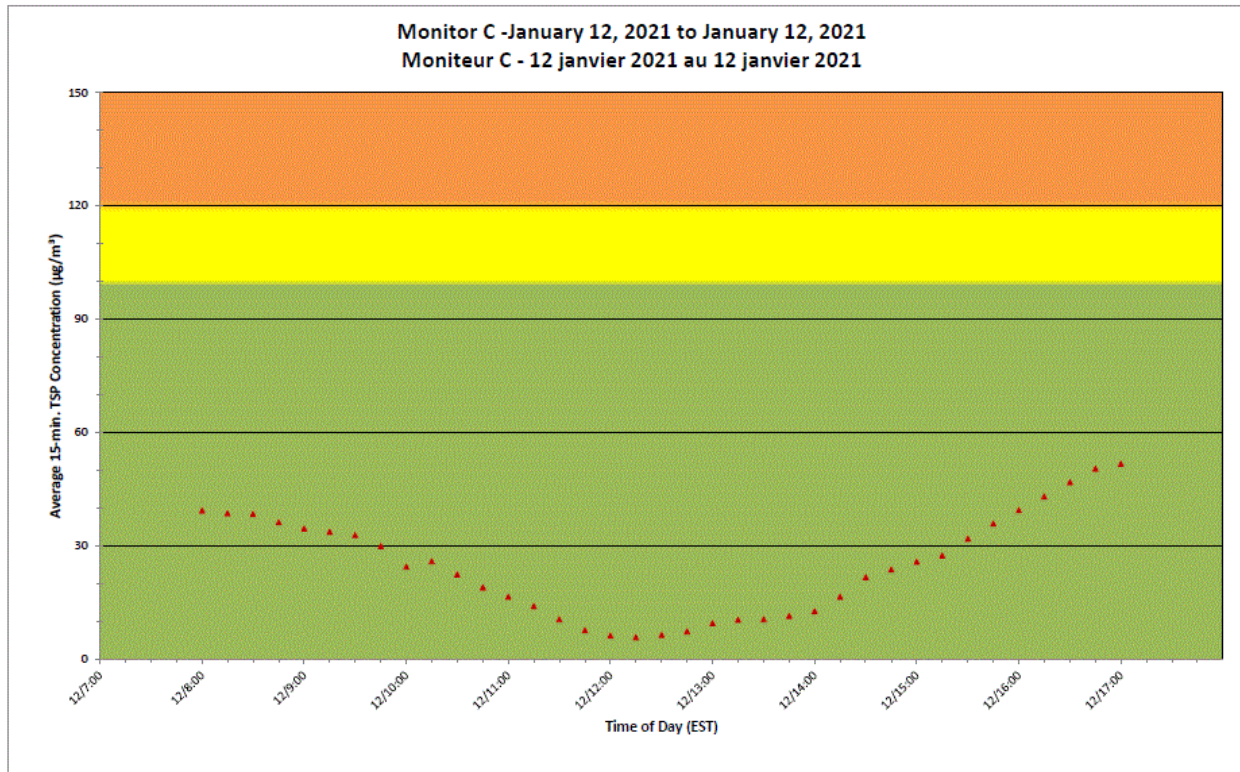

**Port Hope Project
Daily Dust Monitoring Data**

**Projet de Port Hope
Surveillance journalière des
particules en suspensions**

2021/01/12

Daily Statistics/Statistiques journalières

- **52** Maximum Concentration (µg/m³)
  Concentration maximale (µg/m³)
- **25** Average Concentration (µg/m³)
  Concentration moyenne (µg/m³)

Notes

No additional data. Aucune donnée additionnelle.