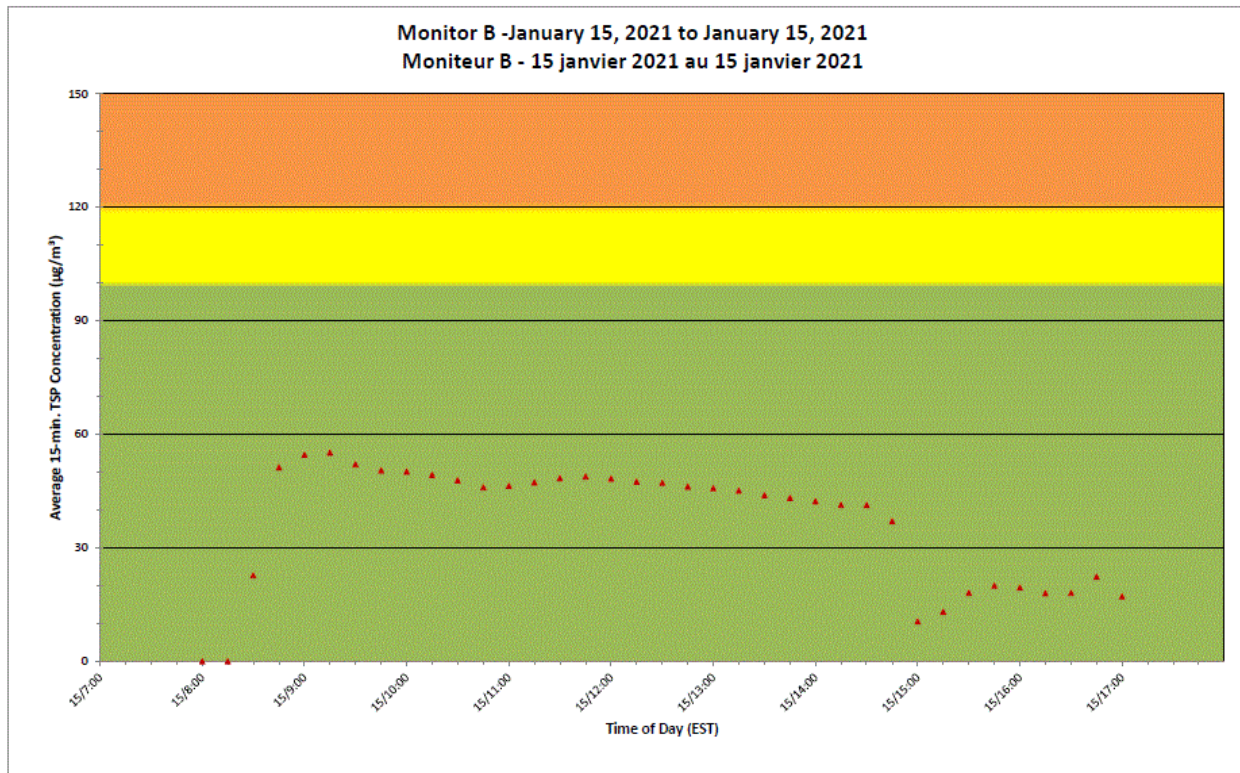

**Port Hope Project
Daily Dust Monitoring Data**

**Projet de Port Hope
Surveillance journalière des
particules en suspensions**

2021/01/15

Daily Statistics/Statistiques journalières

- **55** Maximum Concentration (µg/m³)
  Concentration maximale (µg/m³)
- **37** Average Concentration (µg/m³)
  Concentration moyenne (µg/m³)

Notes

No additional data. Aucune donnée additionnelle.