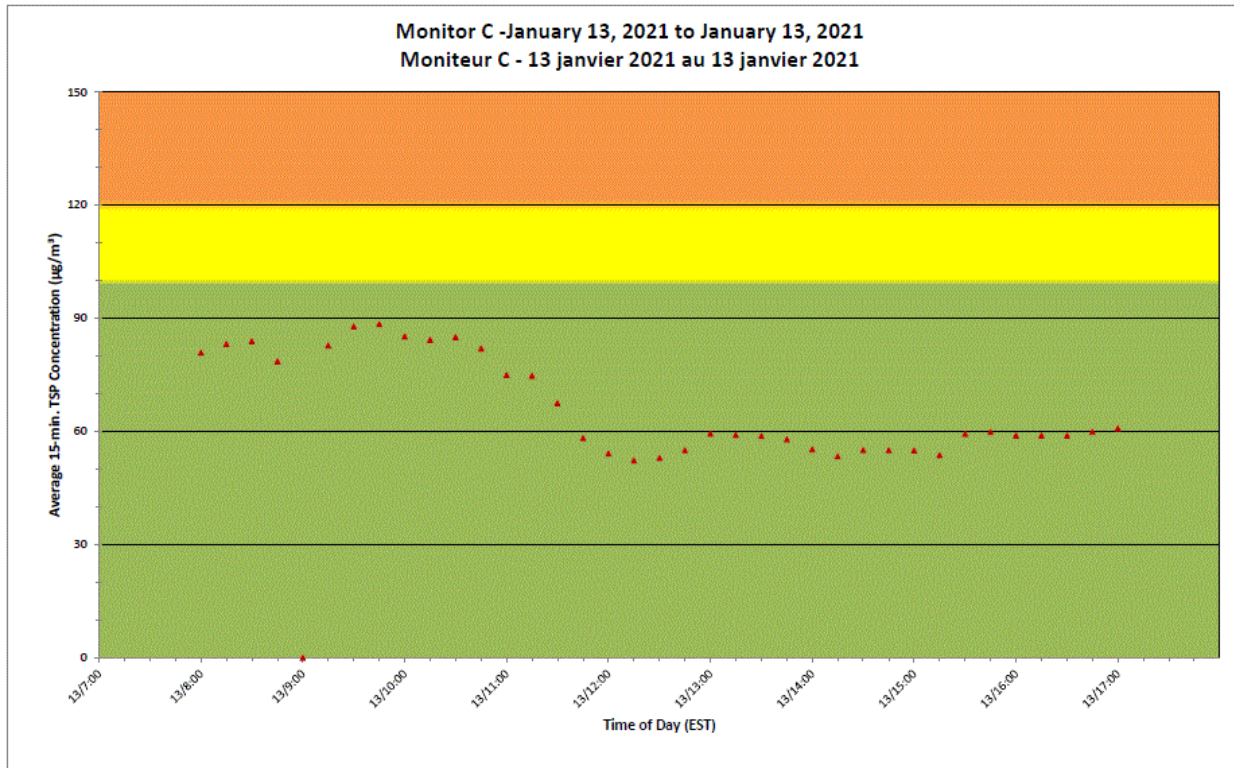

**Port Hope Project
Daily Dust Monitoring Data**

**Projet de Port Hope
Surveillance journalière des
particules en suspensions**

2021/01/13

Daily Statistics/Statistiques journalières

- **88** Maximum Concentration (µg/m³)
  Concentration maximale (µg/m³)
- **66** Average Concentration (µg/m³)
  Concentration moyenne (µg/m³)

Notes

No additional data. Aucune donnée additionnelle.