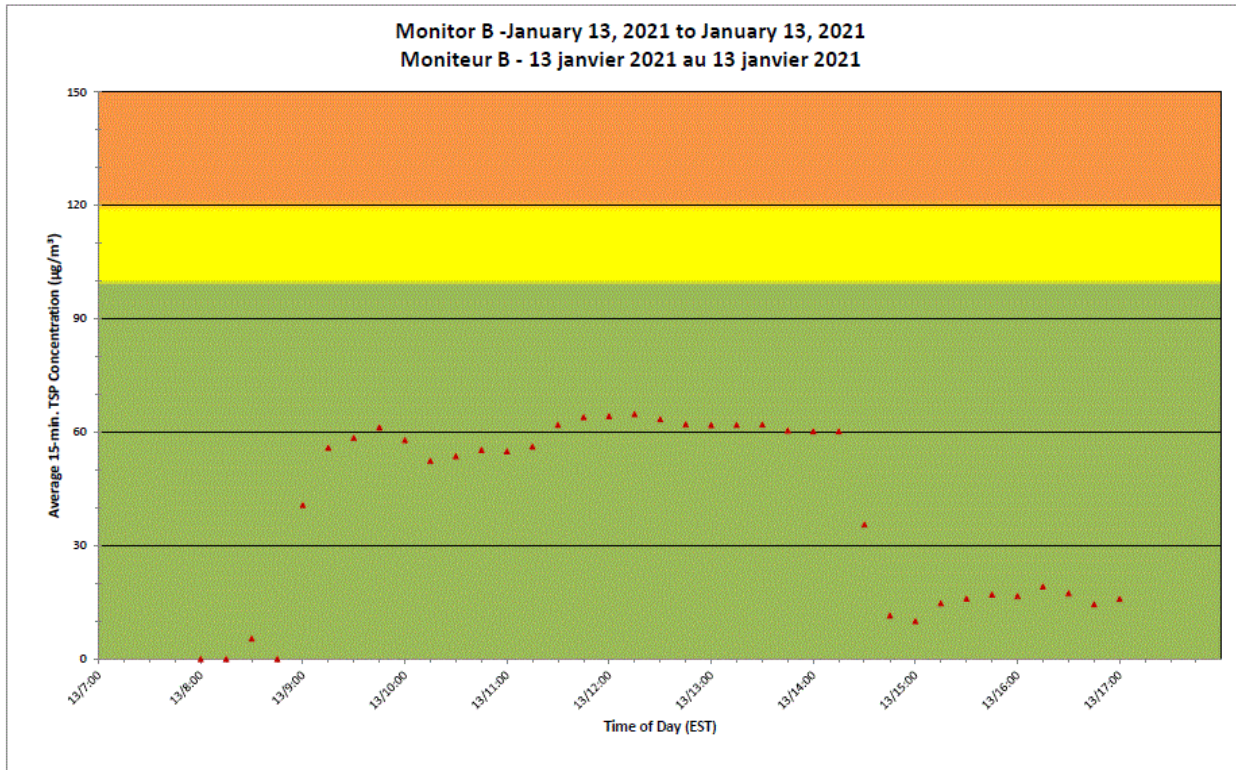

**Port Hope Project
Daily Dust Monitoring Data**

**Projet de Port Hope
Surveillance journalière des
particules en suspensions**

2021/01/13

Daily Statistics/Statistiques journalières

- **65** Maximum Concentration (µg/m³)
  Concentration maximale (µg/m³)
- **41** Average Concentration (µg/m³)
  Concentration moyenne (µg/m³)

Notes

No additional data. Aucune donnée additionnelle.