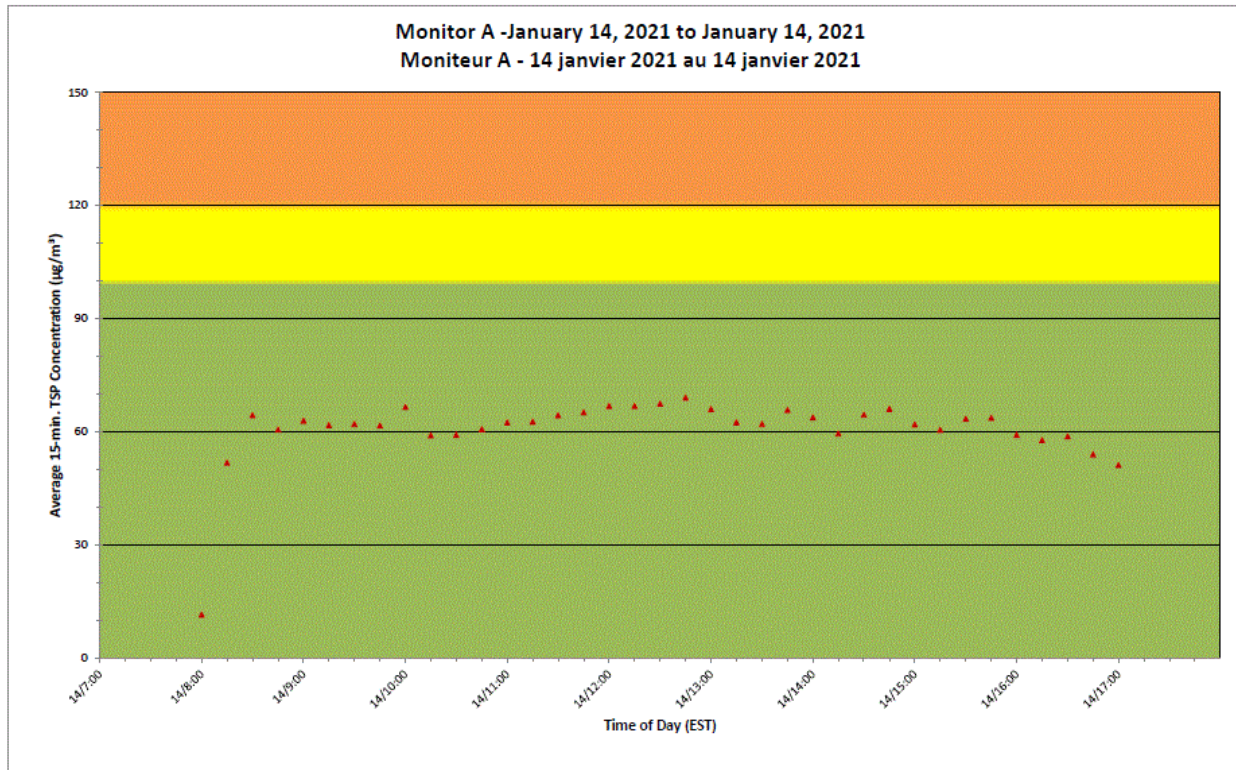

**Port Hope Project
Daily Dust Monitoring Data**

**Projet de Port Hope
Surveillance journalière des
particules en suspensions**

2021/01/14

Daily Statistics/Statistiques journalières

- **69** Maximum Concentration (µg/m³)
  Concentration maximale (µg/m³)
- **61** Average Concentration (µg/m³)
  Concentration moyenne (µg/m³)

Notes

No additional data. Aucune donnée additionnelle.