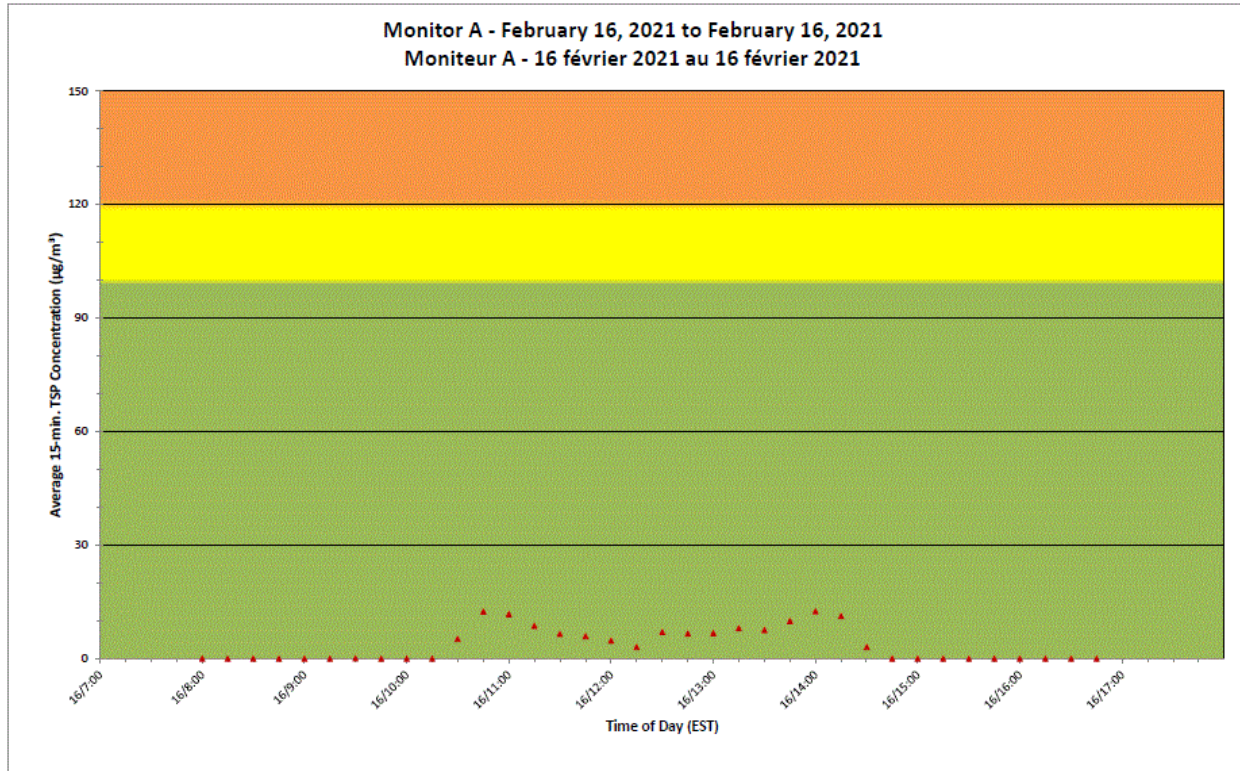

Port Hope Project Daily Dust Monitoring Data

Projet de Port Hope Surveillance journalière des particules en suspensions

2021/02/16

Daily Statistics/Statistiques journalières

- **13** Maximum Concentration ($\mu\text{g}/\text{m}^3$)
  Concentration maximale ($\mu\text{g}/\text{m}^3$)
- **4** Average Concentration ($\mu\text{g}/\text{m}^3$)
  Concentration moyenne ($\mu\text{g}/\text{m}^3$)

Notes

No additional data. Aucune donnée additionnelle.