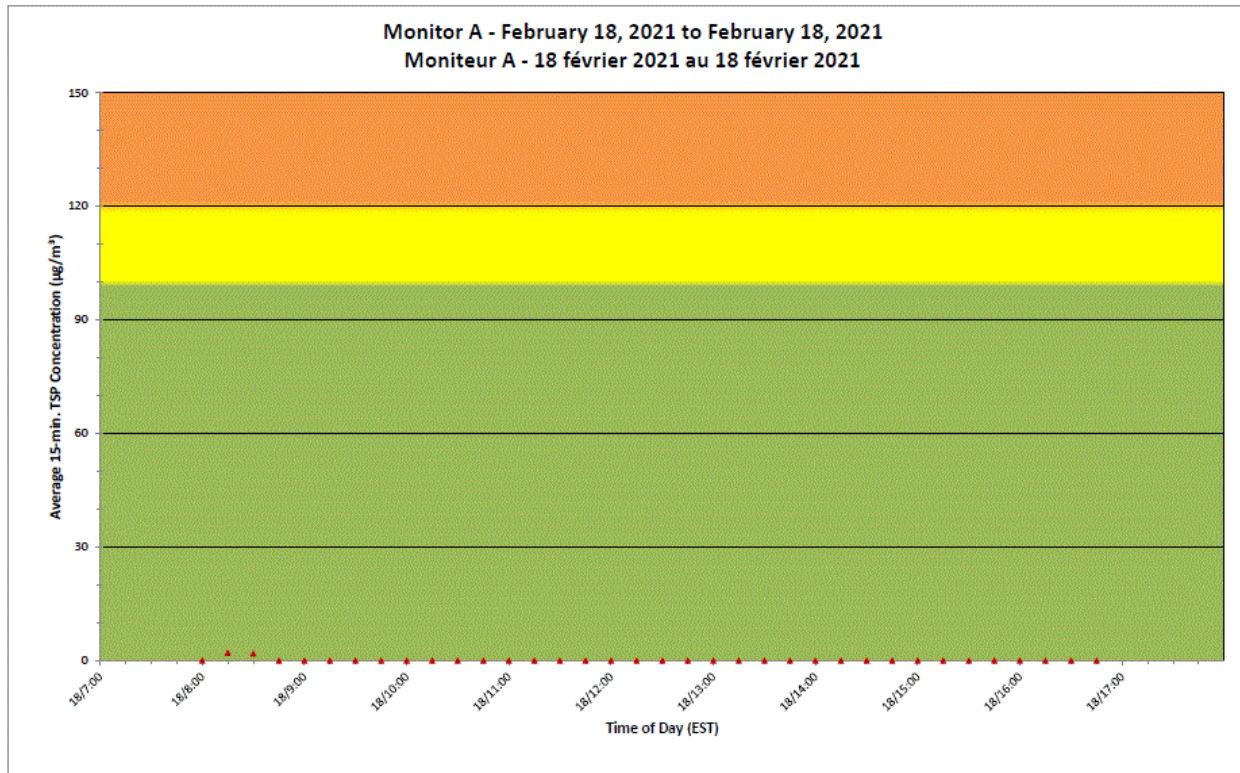

**Port Hope Project
Daily Dust Monitoring Data**

**Projet de Port Hope
Surveillance journalière des
particules en suspensions**

2021/02/18

Daily Statistics/Statistiques journalières

- **2** Maximum Concentration (µg/m³)
  Concentration maximale (µg/m³)
- **0** Average Concentration (µg/m³)
  Concentration moyenne (µg/m³)

Notes

No additional data. Aucune donnée additionnelle.