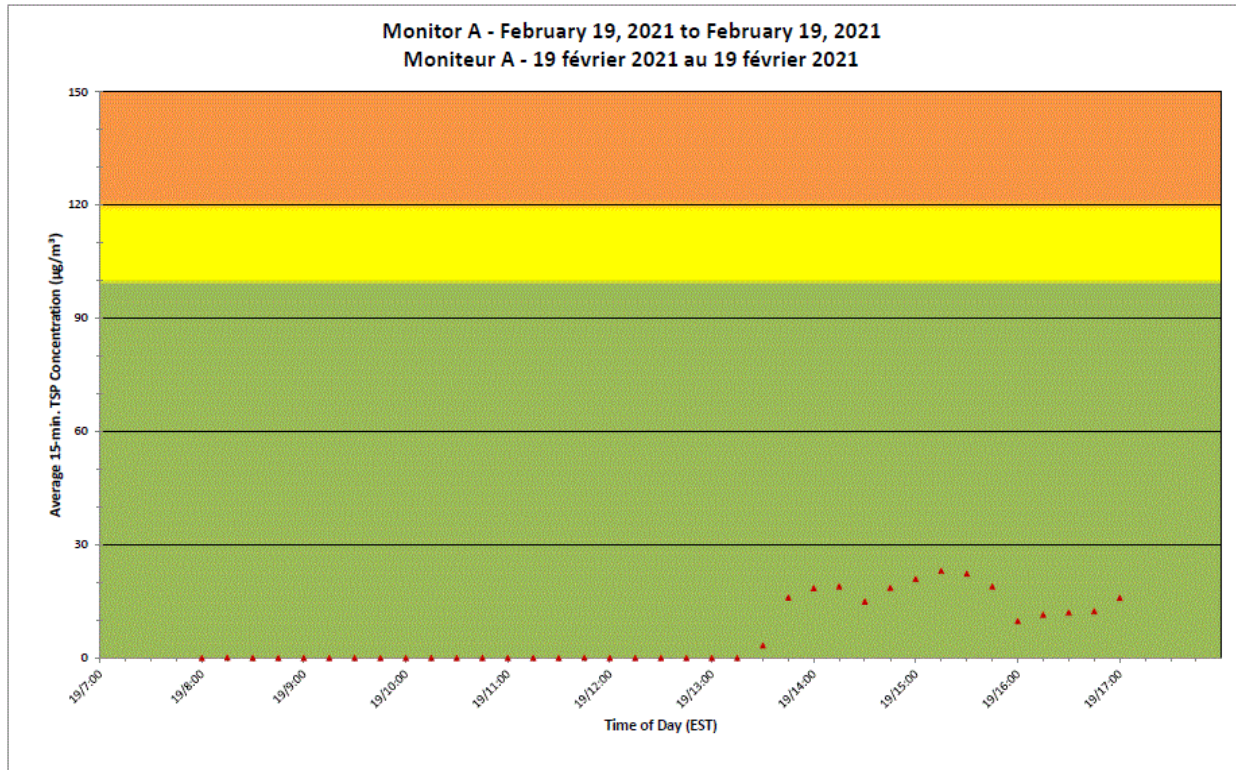

**Port Hope Project
Daily Dust Monitoring Data**

**Projet de Port Hope
Surveillance journalière des
particules en suspensions**

2021/02/19

Daily Statistics/Statistiques journalières

- **23** Maximum Concentration (µg/m³)
  Concentration maximale (µg/m³)
- **6** Average Concentration (µg/m³)
  Concentration moyenne (µg/m³)

Notes

No additional data. Aucune donnée additionnelle.