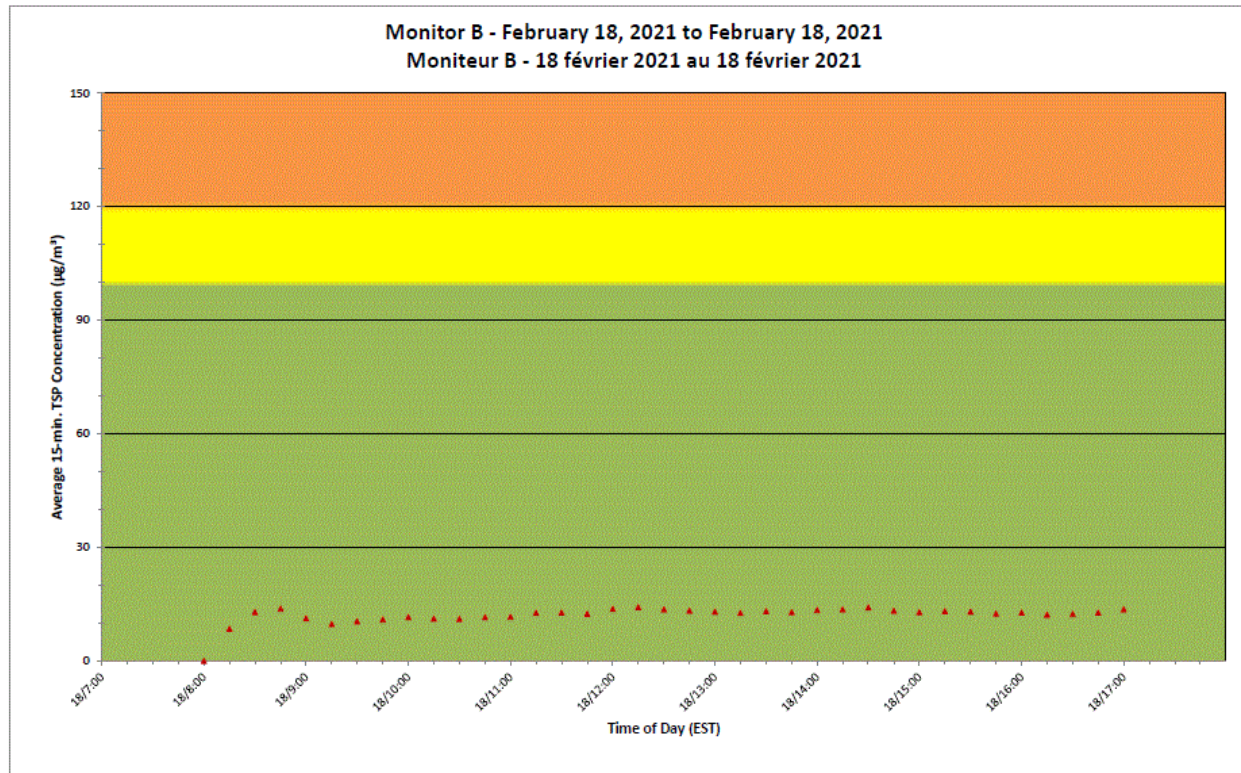

**Port Hope Project
Daily Dust Monitoring Data**

**Projet de Port Hope
Surveillance journalière des
particules en suspensions**

2021/02/18

Daily Statistics/Statistiques journalières

- **14** Maximum Concentration ($\mu\text{g}/\text{m}^3$)
  Concentration maximale ($\mu\text{g}/\text{m}^3$)
- **12** Average Concentration ($\mu\text{g}/\text{m}^3$)
  Concentration moyenne ($\mu\text{g}/\text{m}^3$)

Notes

No additional data. Aucune donnée additionnelle.