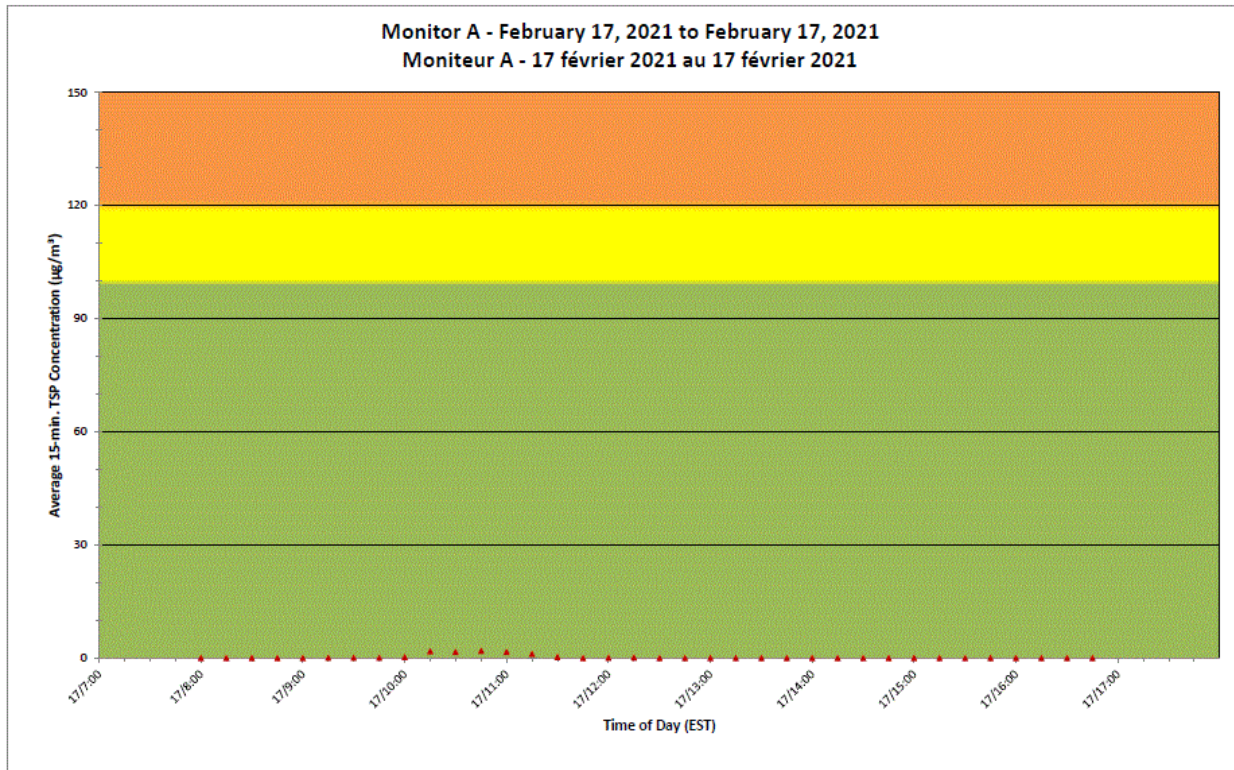

Port Hope Project Daily Dust Monitoring Data

Projet de Port Hope Surveillance journalière des particules en suspensions

2021/02/17

Daily Statistics/Statistiques journalières

- **2** Maximum Concentration ($\mu\text{g}/\text{m}^3$)
  Concentration maximale ($\mu\text{g}/\text{m}^3$)
- **0** Average Concentration ($\mu\text{g}/\text{m}^3$)
  Concentration moyenne ($\mu\text{g}/\text{m}^3$)

Notes

No additional data. Aucune donnée additionnelle.