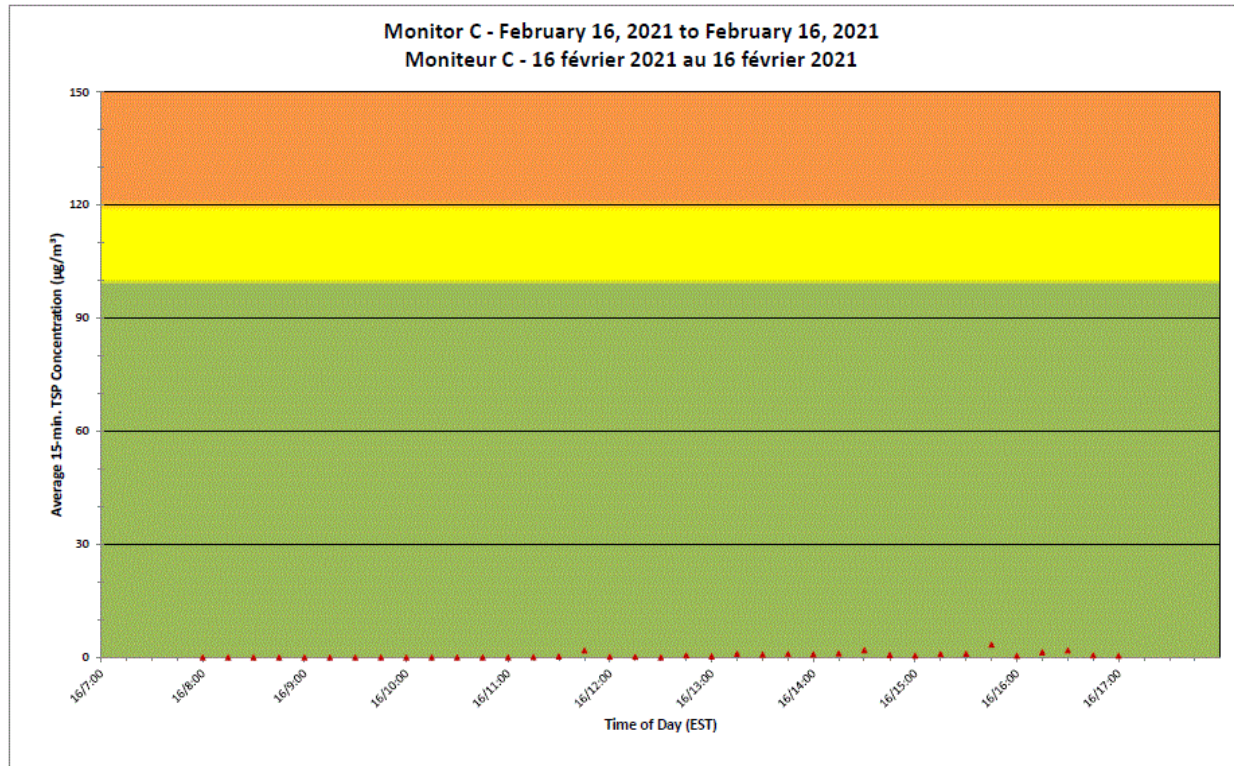

**Port Hope Project
Daily Dust Monitoring Data**

**Projet de Port Hope
Surveillance journalière des
particules en suspensions**

2021/02/16

Daily Statistics/Statistiques journalières

- **3** Maximum Concentration ($\mu\text{g}/\text{m}^3$)
  Concentration maximale ($\mu\text{g}/\text{m}^3$)
- **1** Average Concentration ($\mu\text{g}/\text{m}^3$)
  Concentration moyenne ($\mu\text{g}/\text{m}^3$)

Notes

No additional data. Aucune donnée additionnelle.