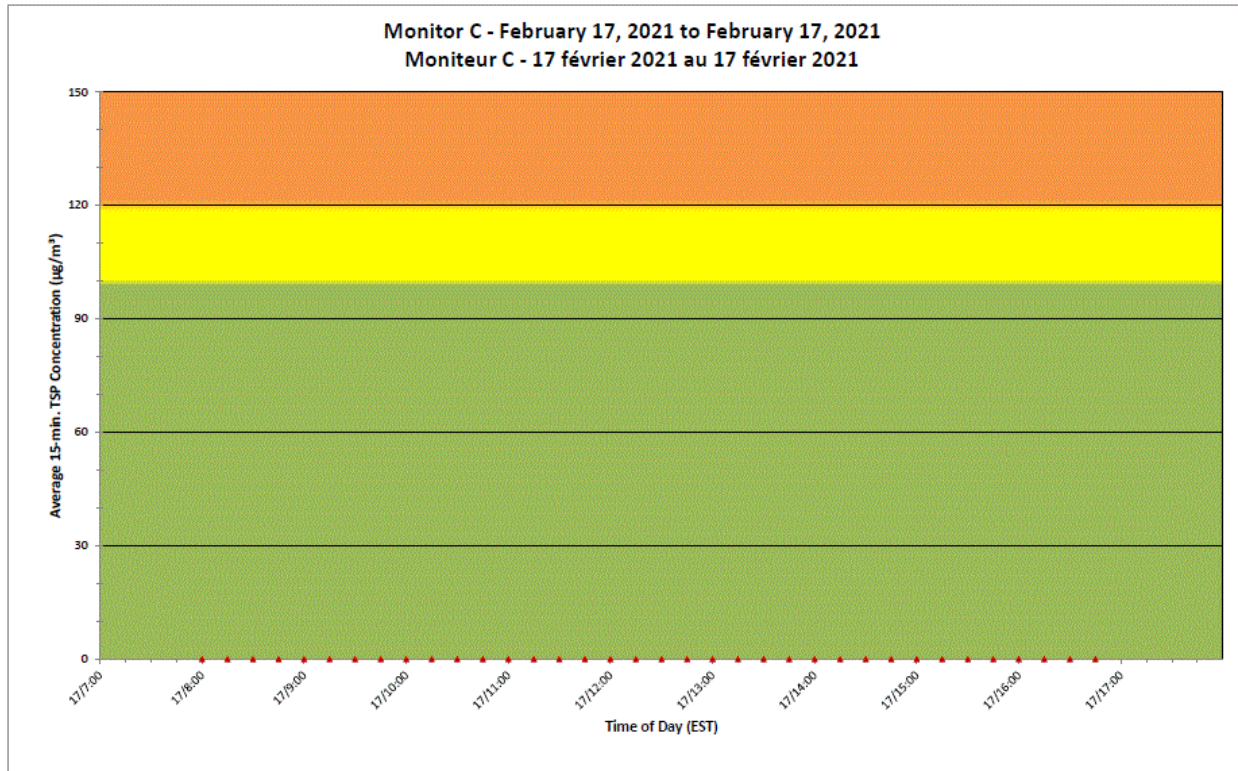

**Port Hope Project
Daily Dust Monitoring Data**

**Projet de Port Hope
Surveillance journalière des
particules en suspensions**

2021/02/17

Daily Statistics/Statistiques journalières

- **0** Maximum Concentration ($\mu\text{g}/\text{m}^3$)
  Concentration maximale ($\mu\text{g}/\text{m}^3$)
- **0** Average Concentration ($\mu\text{g}/\text{m}^3$)
  Concentration moyenne ($\mu\text{g}/\text{m}^3$)

Notes

No additional data. Aucune donnée additionnelle.