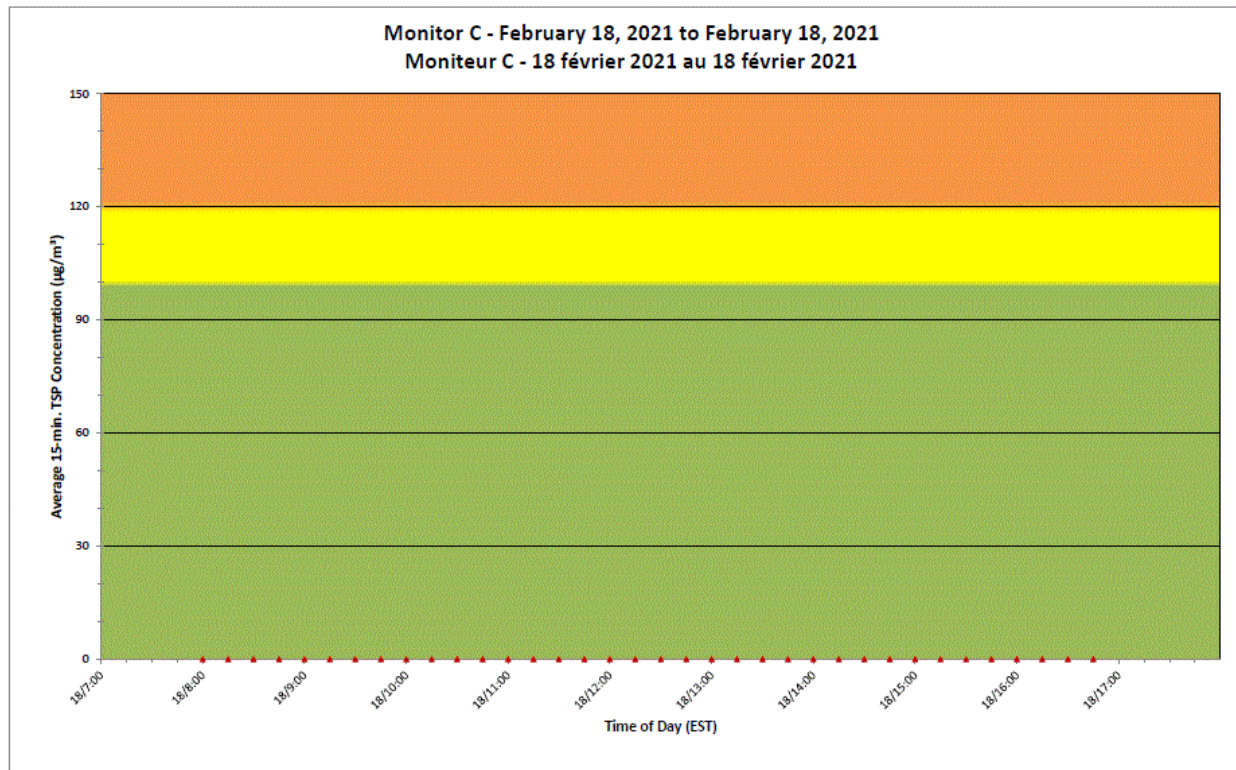

**Port Hope Project
Daily Dust Monitoring Data**

**Projet de Port Hope
Surveillance journalière des
particules en suspensions**

2021/02/18

Daily Statistics/Statistiques journalières

- **0** Maximum Concentration (µg/m³)
  Concentration maximale (µg/m³)
- **0** Average Concentration (µg/m³)
  Concentration moyenne (µg/m³)

Notes

No additional data. Aucune donnée additionnelle.