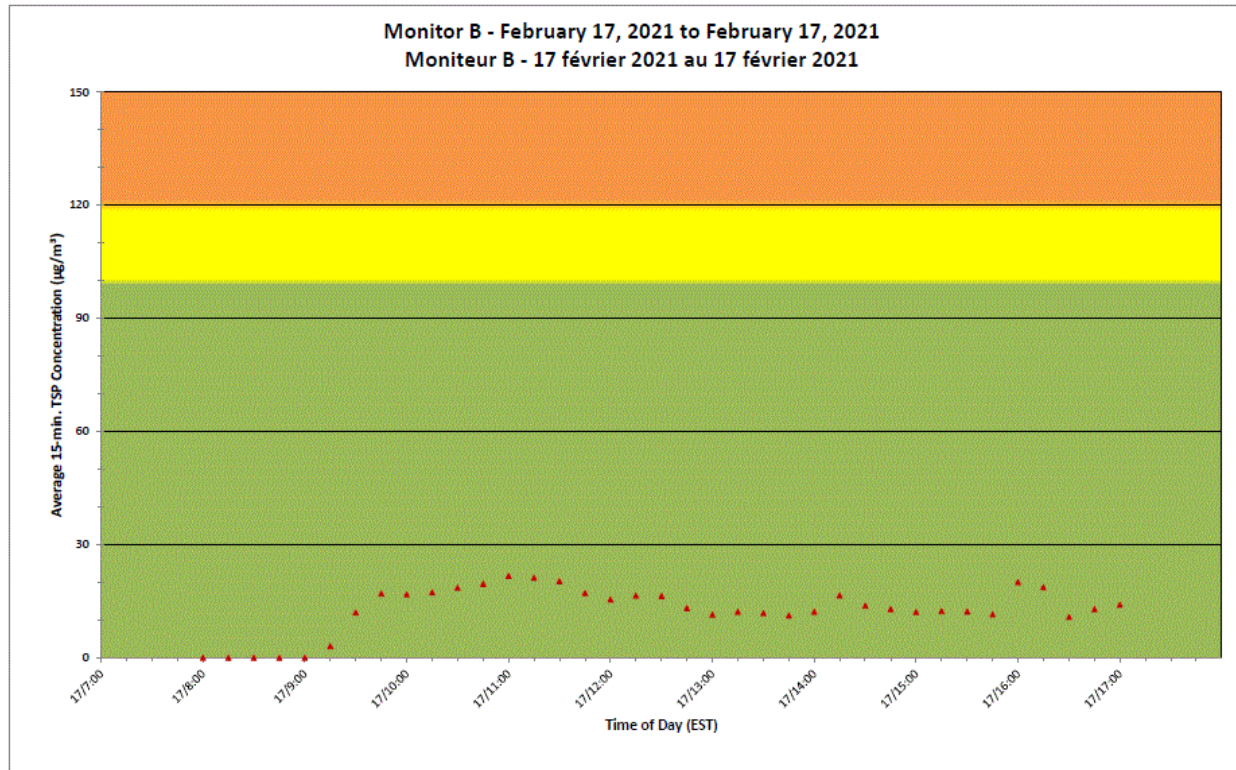

**Port Hope Project
Daily Dust Monitoring Data**

**Projet de Port Hope
Surveillance journalière des
particules en suspensions**

2021/02/17

Daily Statistics/Statistiques journalières

- **22** Maximum Concentration ($\mu\text{g}/\text{m}^3$)
  Concentration maximale ($\mu\text{g}/\text{m}^3$)
- **13** Average Concentration ($\mu\text{g}/\text{m}^3$)
  Concentration moyenne ($\mu\text{g}/\text{m}^3$)

Notes

No additional data. Aucune donnée additionnelle.