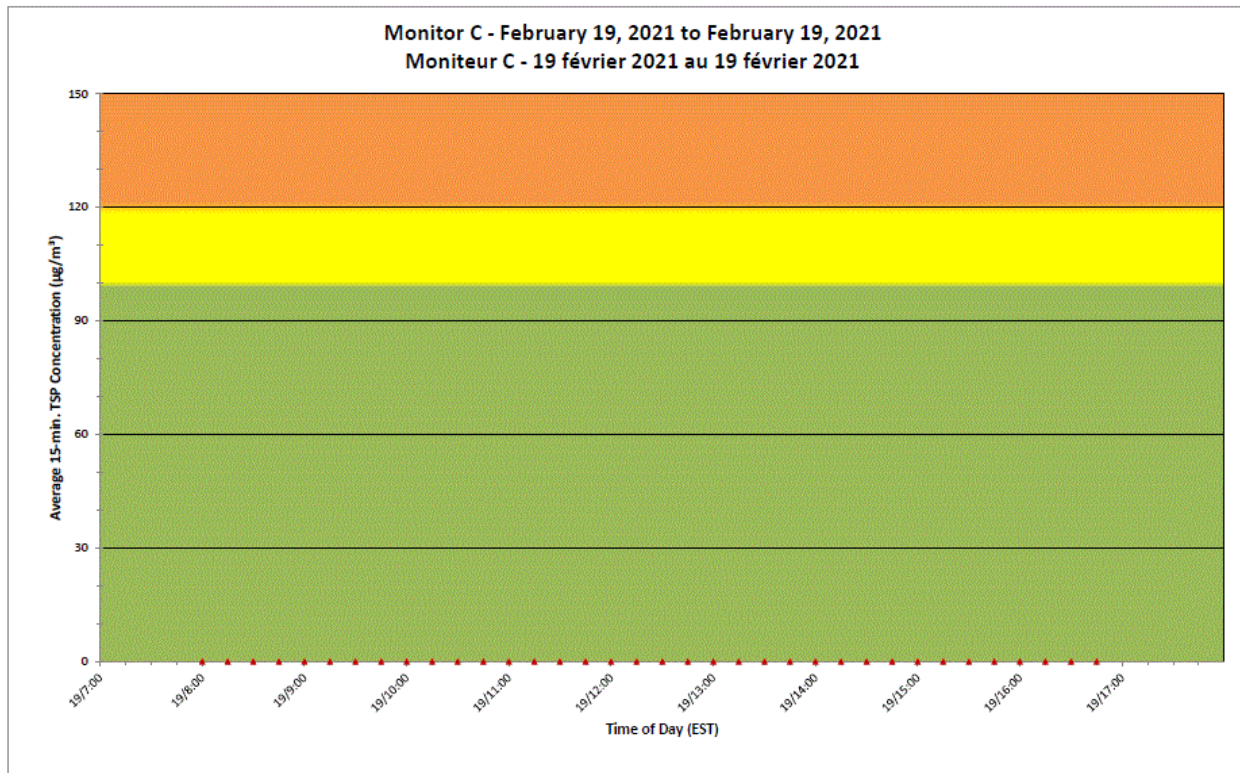

**Port Hope Project
Daily Dust Monitoring Data**

**Projet de Port Hope
Surveillance journalière des
particules en suspensions**

2021/02/19

Daily Statistics/Statistiques journalières

- **0** Maximum Concentration (µg/m³)
  Concentration maximale (µg/m³)
- **0** Average Concentration (µg/m³)
  Concentration moyenne (µg/m³)

Notes

No additional data. Aucune donnée additionnelle.