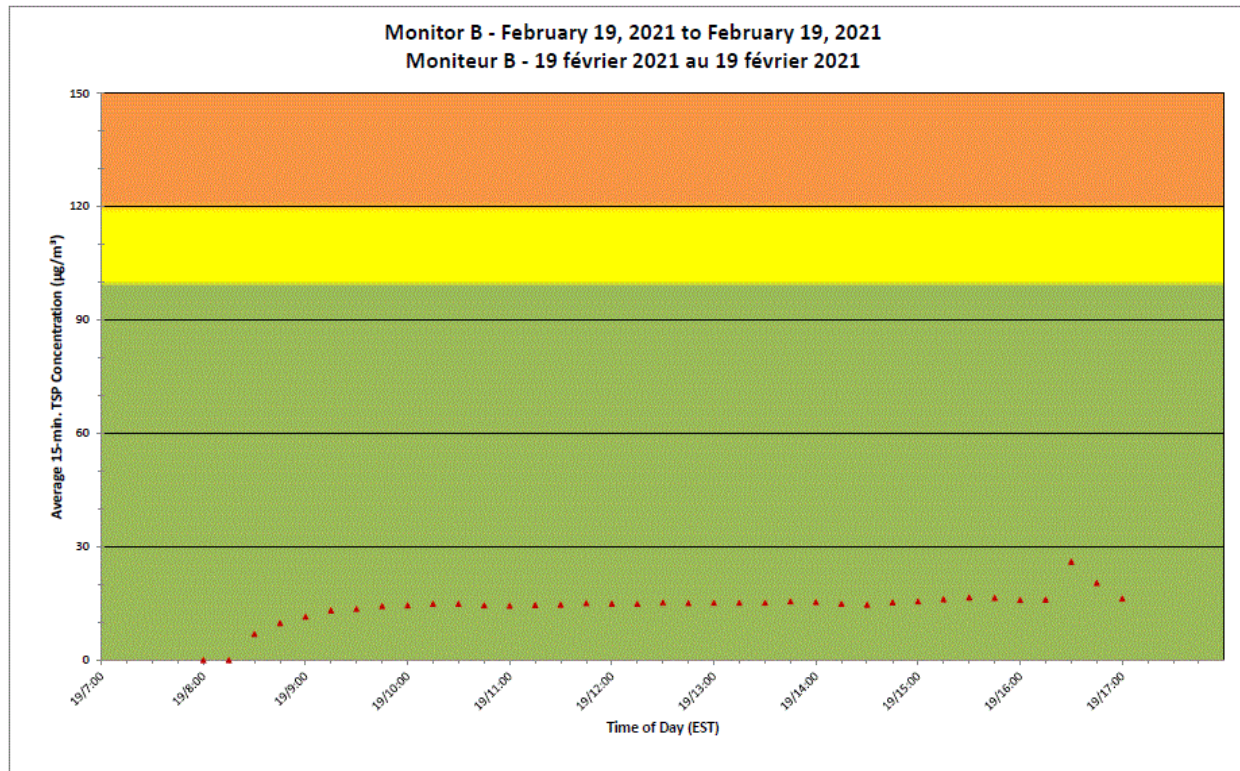

**Port Hope Project
Daily Dust Monitoring Data**

**Projet de Port Hope
Surveillance journalière des
particules en suspensions**

2021/02/19

Daily Statistics/Statistiques journalières

- **26** Maximum Concentration (µg/m³)
  Concentration maximale (µg/m³)
- **14** Average Concentration (µg/m³)
  Concentration moyenne (µg/m³)

Notes

No additional data. Aucune donnée additionnelle.