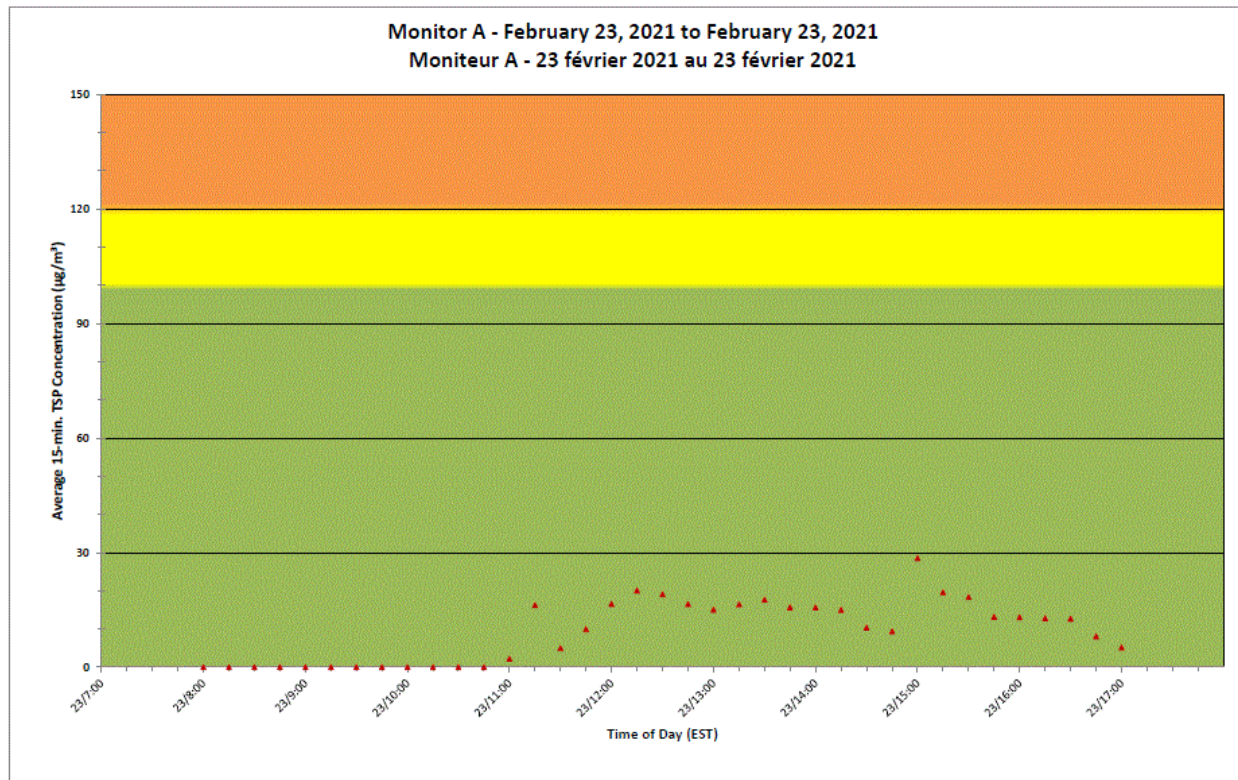

**Port Hope Project
Daily Dust Monitoring Data**

**Projet de Port Hope
Surveillance journalière des
particules en suspensions**

2021/02/23

Daily Statistics/Statistiques journalières

- **29** Maximum Concentration (µg/m³)
  Concentration maximale (µg/m³)
- **10** Average Concentration (µg/m³)
  Concentration moyenne (µg/m³)

Notes

No additional data. Aucune donnée additionnelle.