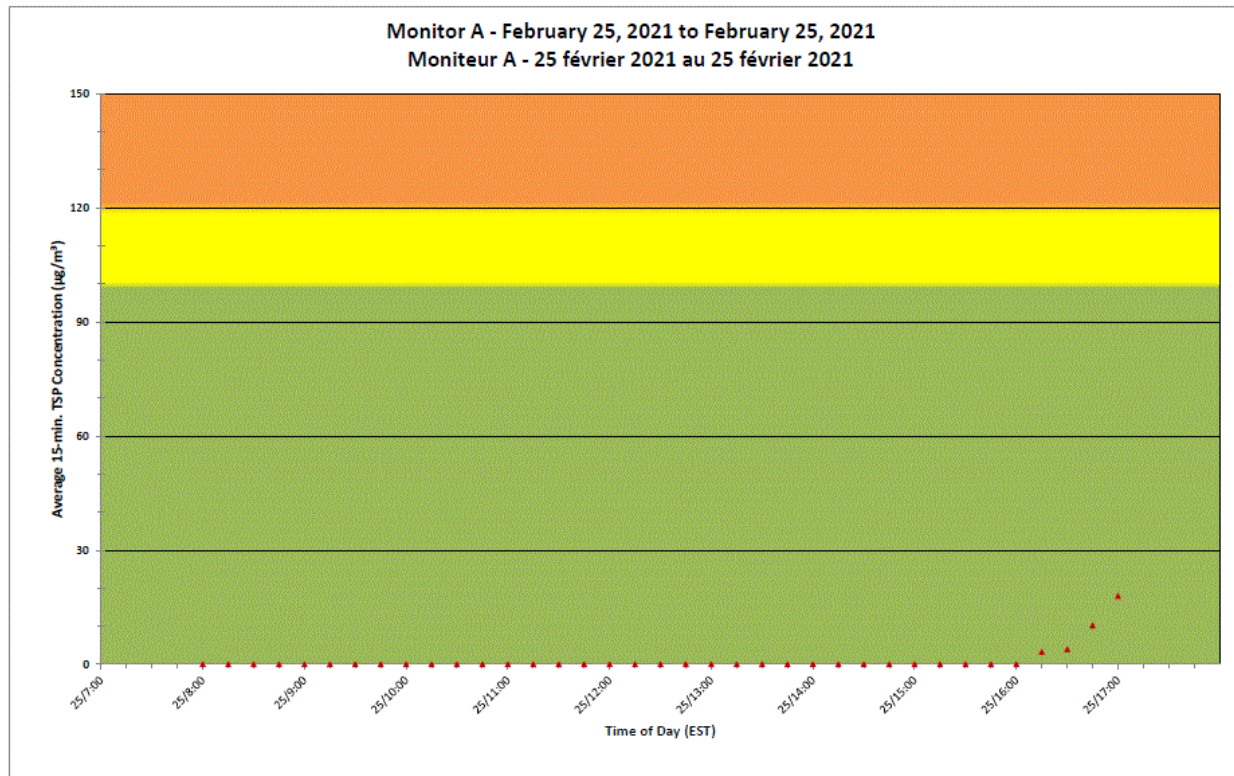

**Port Hope Project
Daily Dust Monitoring Data**

**Projet de Port Hope
Surveillance journalière des
particules en suspensions**

2021/02/25

Daily Statistics/Statistiques journalières

- **18** Maximum Concentration ($\mu\text{g}/\text{m}^3$)
  Concentration maximale ($\mu\text{g}/\text{m}^3$)
- **1** Average Concentration ($\mu\text{g}/\text{m}^3$)
  Concentration moyenne ($\mu\text{g}/\text{m}^3$)

Notes

No additional data. Aucune donnée additionnelle.