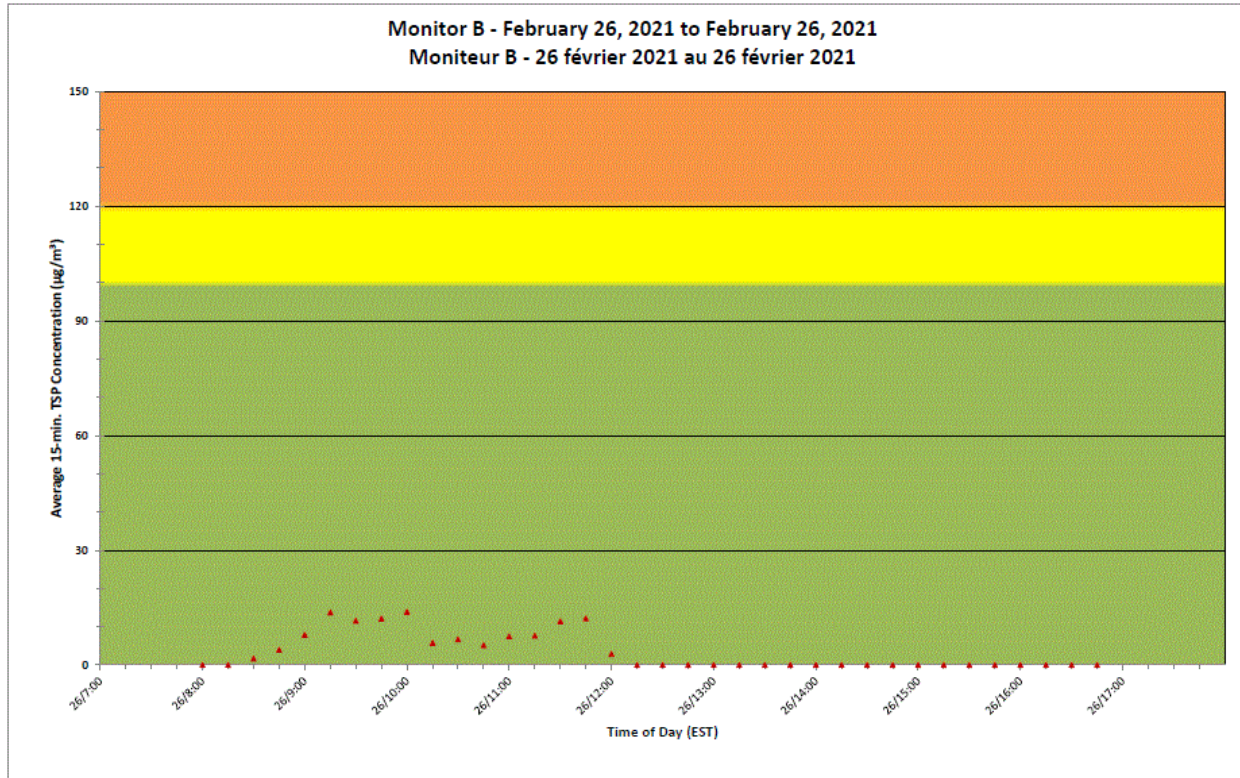

**Port Hope Project
Daily Dust Monitoring Data**

**Projet de Port Hope
Surveillance journalière des
particules en suspensions**

2021/02/26

Daily Statistics/Statistiques journalières

- **14** Maximum Concentration (µg/m³)
  Concentration maximale (µg/m³)
- **3** Average Concentration (µg/m³)
  Concentration moyenne (µg/m³)

Notes

No additional data. Aucune donnée additionnelle.