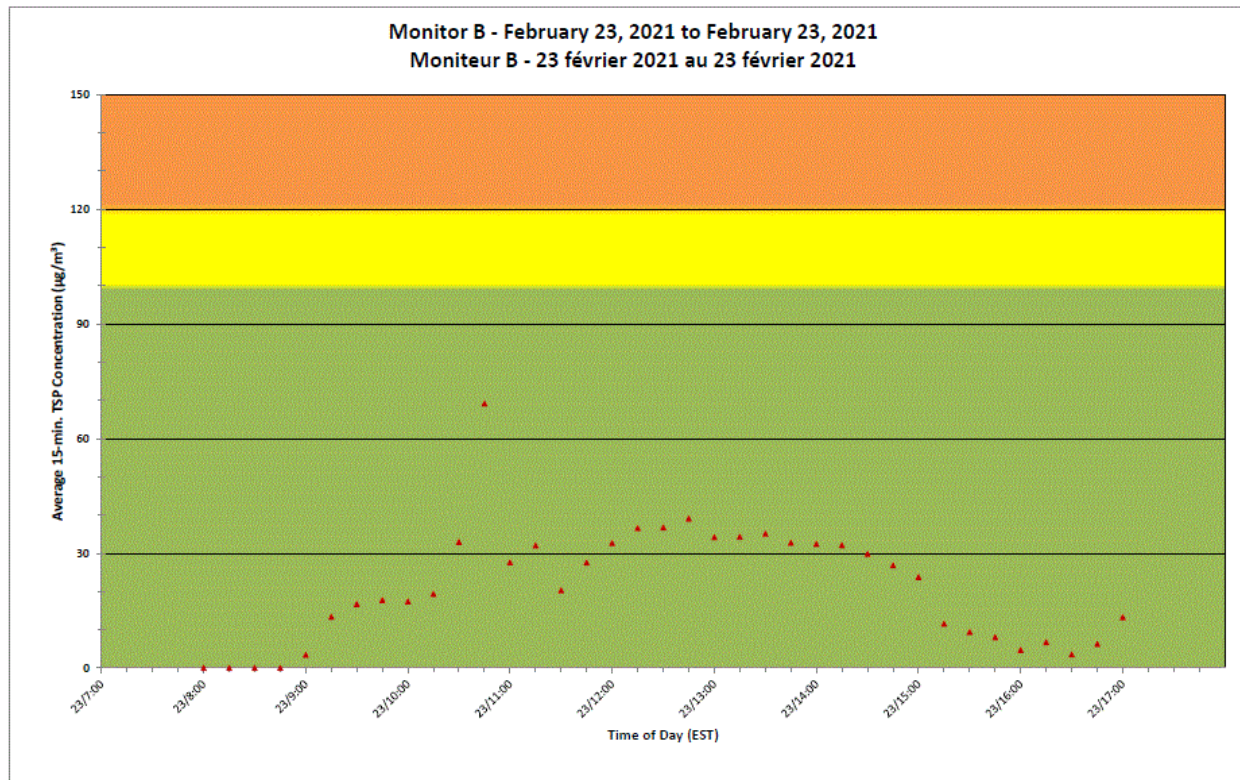

**Port Hope Project
Daily Dust Monitoring Data**

**Projet de Port Hope
Surveillance journalière des
particules en suspensions**

2021/02/23

Daily Statistics/Statistiques journalières

- **69** Maximum Concentration (µg/m³)
  Concentration maximale (µg/m³)
- **21** Average Concentration (µg/m³)
  Concentration moyenne (µg/m³)

Notes

No additional data. Aucune donnée additionnelle.