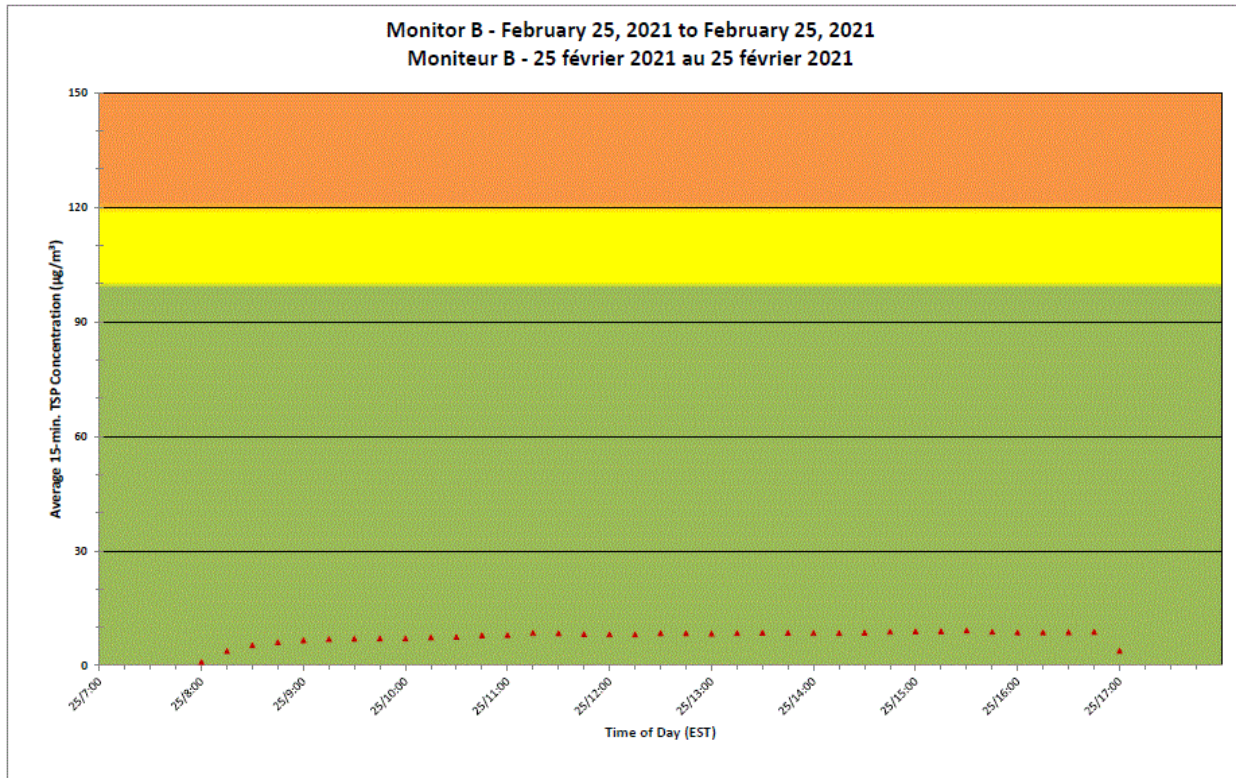

**Port Hope Project
Daily Dust Monitoring Data**

**Projet de Port Hope
Surveillance journalière des
particules en suspensions**

2021/02/25

Daily Statistics/Statistiques journalières

- **9** Maximum Concentration ($\mu\text{g}/\text{m}^3$)
  Concentration maximale ($\mu\text{g}/\text{m}^3$)
- **8** Average Concentration ($\mu\text{g}/\text{m}^3$)
  Concentration moyenne ($\mu\text{g}/\text{m}^3$)

Notes

No additional data. Aucune donnée additionnelle.