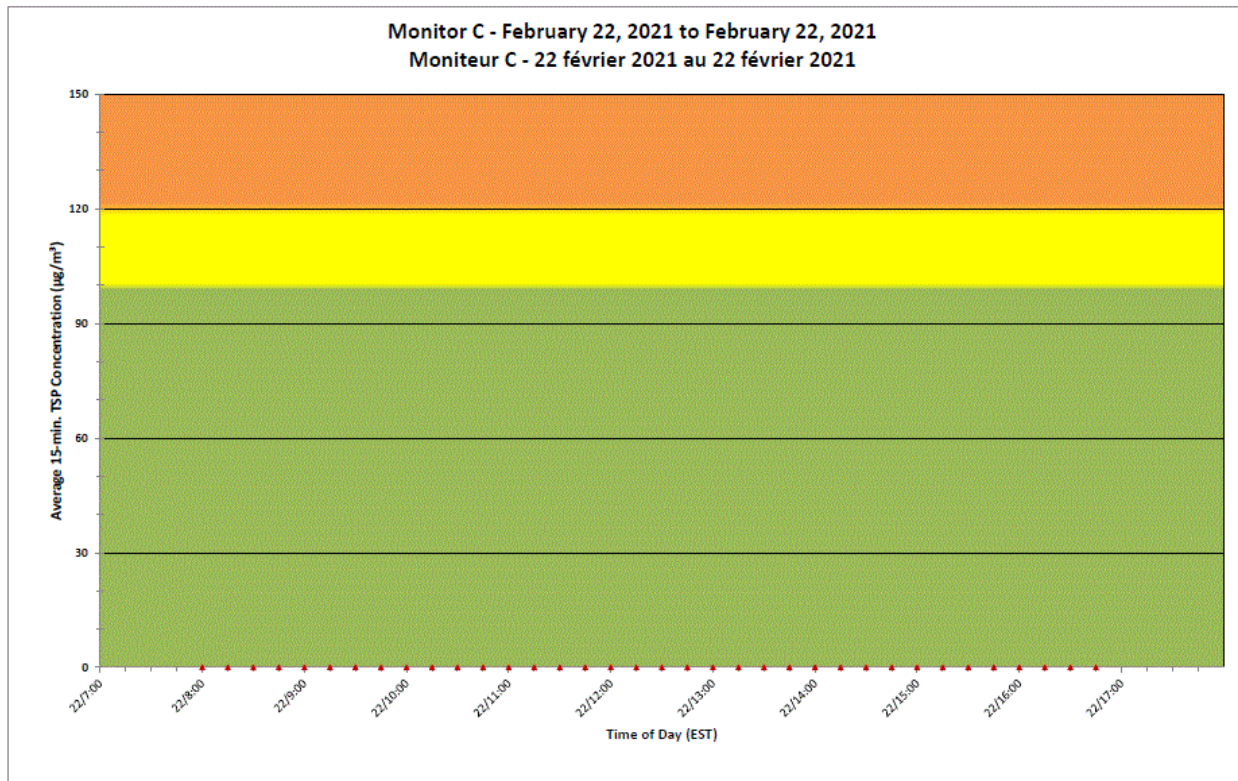

**Port Hope Project
Daily Dust Monitoring Data**

**Projet de Port Hope
Surveillance journalière des
particules en suspensions**

2021/02/22

Daily Statistics/Statistiques journalières

- **0** Maximum Concentration ($\mu\text{g}/\text{m}^3$)
  Concentration maximale ($\mu\text{g}/\text{m}^3$)
- **0** Average Concentration ($\mu\text{g}/\text{m}^3$)
  Concentration moyenne ($\mu\text{g}/\text{m}^3$)

NOTES

No additional data. Aucune donnée additionnelle.