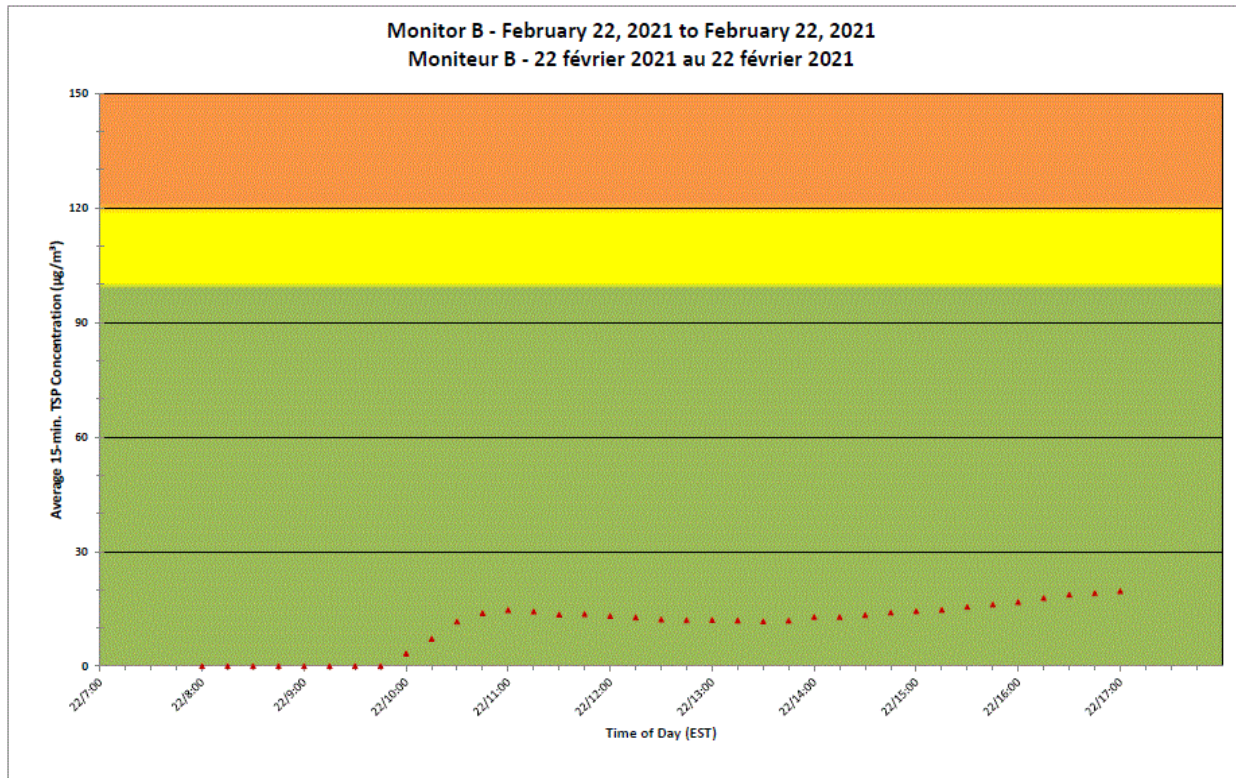

**Port Hope Project
Daily Dust Monitoring Data**

**Projet de Port Hope
Surveillance journalière des
particules en suspensions**

2021/02/22

Daily Statistics/Statistiques journalières

- **20** Maximum Concentration (µg/m³)
  Concentration maximale (µg/m³)
- **11** Average Concentration (µg/m³)
  Concentration moyenne (µg/m³)

Notes

No additional data. Aucune donnée additionnelle.