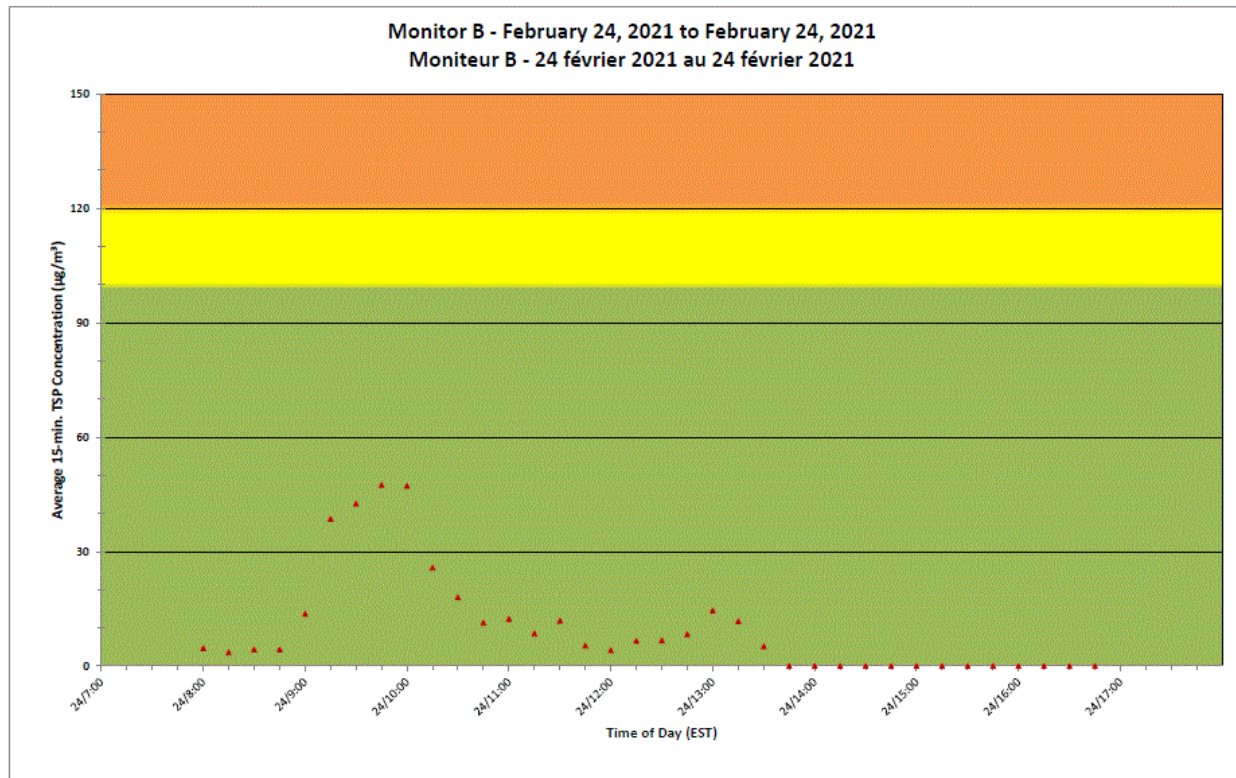

**Port Hope Project
Daily Dust Monitoring Data**

**Projet de Port Hope
Surveillance journalière des
particules en suspensions**

2021/02/24

Daily Statistics/Statistiques journalières

- **48** Maximum Concentration (µg/m³)
  Concentration maximale (µg/m³)
- **10** Average Concentration (µg/m³)
  Concentration moyenne (µg/m³)

Notes

No additional data. Aucune donnée additionnelle.