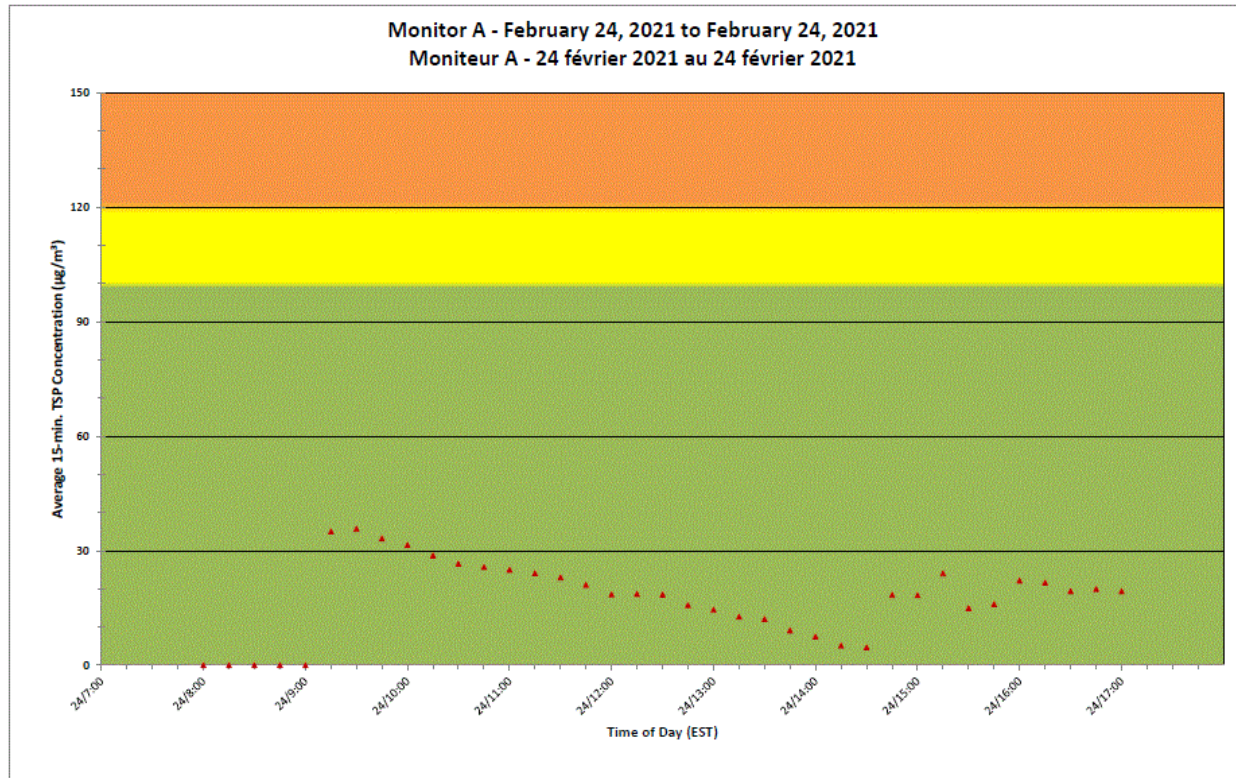

**Port Hope Project
Daily Dust Monitoring Data**

**Projet de Port Hope
Surveillance journalière des
particules en suspensions**

2021/02/24

Daily Statistics/Statistiques journalières

- **36** Maximum Concentration (µg/m³)
  Concentration maximale (µg/m³)
- **17** Average Concentration (µg/m³)
  Concentration moyenne (µg/m³)

Notes

No additional data. Aucune donnée additionnelle.