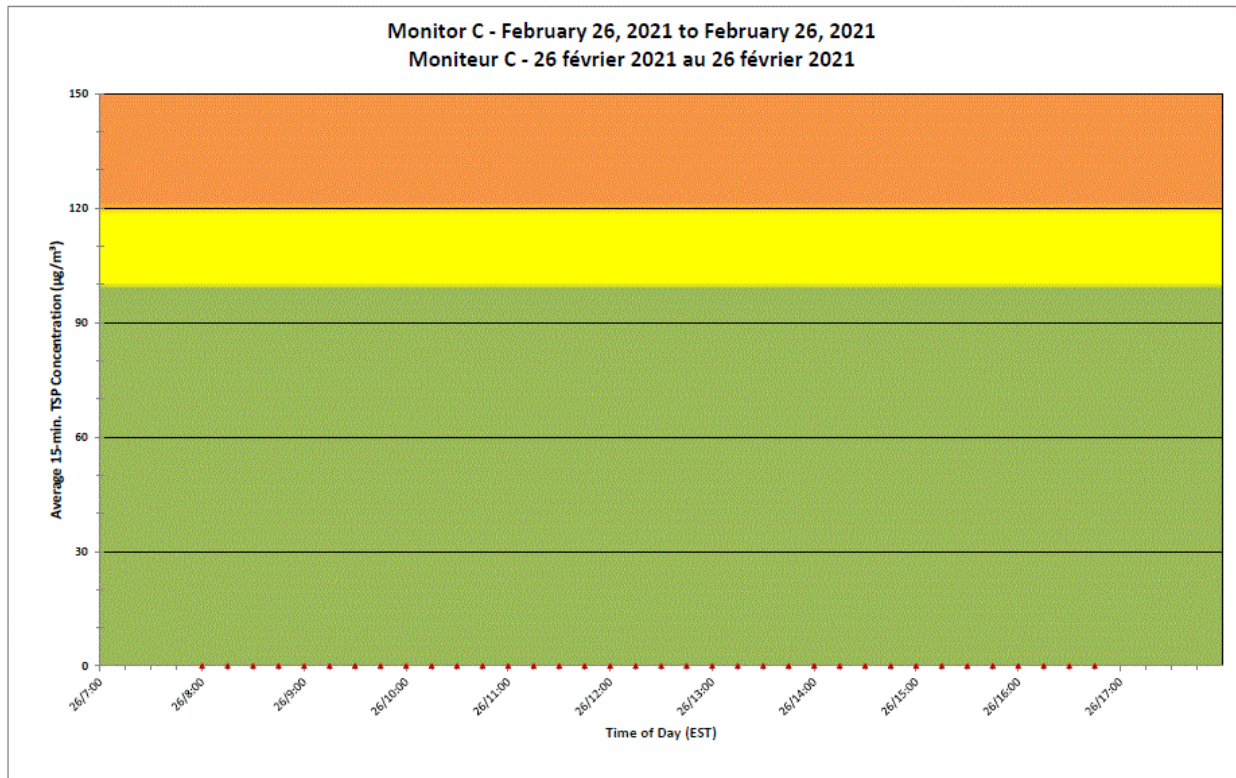

**Port Hope Project
Daily Dust Monitoring Data**

**Projet de Port Hope
Surveillance journalière des
particules en suspensions**

2021/02/26

Daily Statistics/Statistiques journalières

- **0** Maximum Concentration (µg/m³)
  Concentration maximale (µg/m³)
- **0** Average Concentration (µg/m³)
  Concentration moyenne (µg/m³)

NOTES

No additional data. Aucune donnée additionnelle.