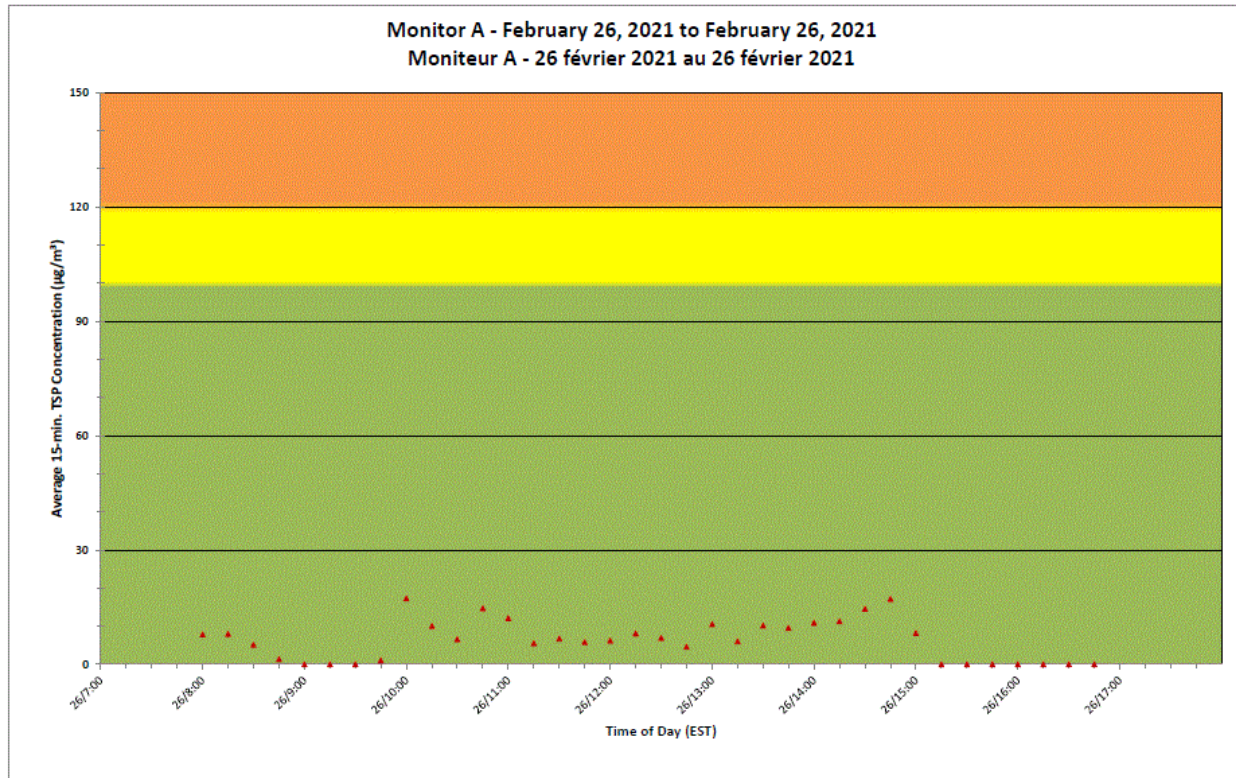

**Port Hope Project
Daily Dust Monitoring Data**

**Projet de Port Hope
Surveillance journalière des
particules en suspensions**

2021/02/26

Daily Statistics/Statistiques journalières

- **17** Maximum Concentration ($\mu\text{g}/\text{m}^3$)
  Concentration maximale ($\mu\text{g}/\text{m}^3$)
- **6** Average Concentration ($\mu\text{g}/\text{m}^3$)
  Concentration moyenne ($\mu\text{g}/\text{m}^3$)

Notes

No additional data. Aucune donnée additionnelle.