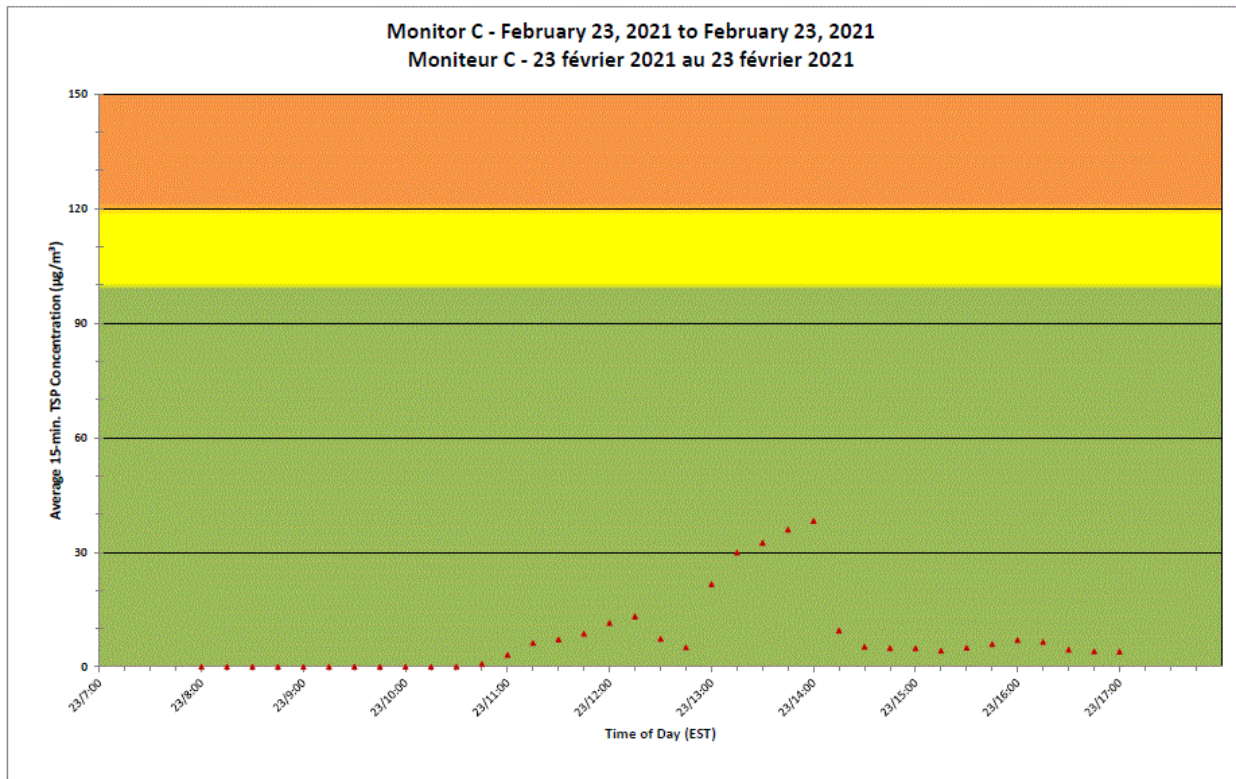

**Port Hope Project
Daily Dust Monitoring Data**

**Projet de Port Hope
Surveillance journalière des
particules en suspensions**

2021/02/23

Daily Statistics/Statistiques journalières

- **38** Maximum Concentration (µg/m³)
  Concentration maximale (µg/m³)
- **8** Average Concentration (µg/m³)
  Concentration moyenne (µg/m³)

Notes

No additional data. Aucune donnée additionnelle.