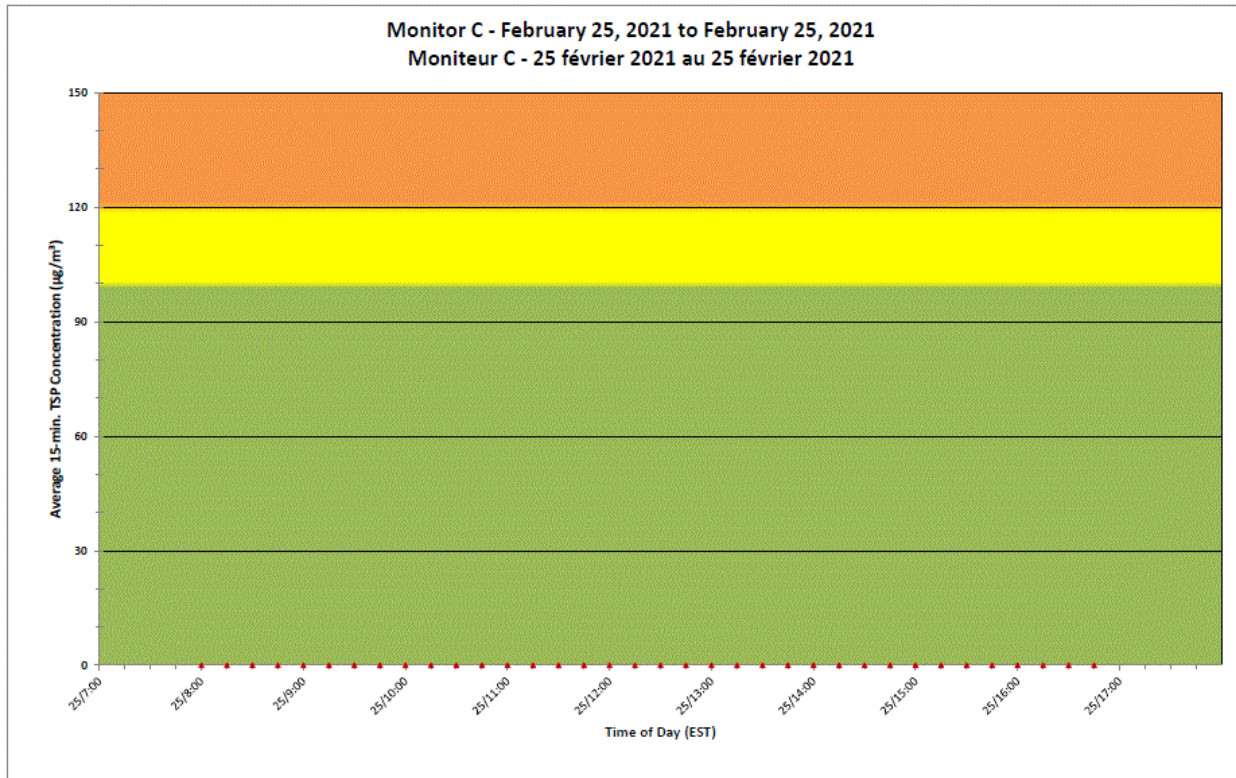

**Port Hope Project
Daily Dust Monitoring Data**

**Projet de Port Hope
Surveillance journalière des
particules en suspensions**

2021/02/25

Daily Statistics/Statistiques journalières

- **0** Maximum Concentration (µg/m³)
  Concentration maximale (µg/m³)
- **0** Average Concentration (µg/m³)
  Concentration moyenne (µg/m³)

Notes

No additional data. Aucune donnée additionnelle.