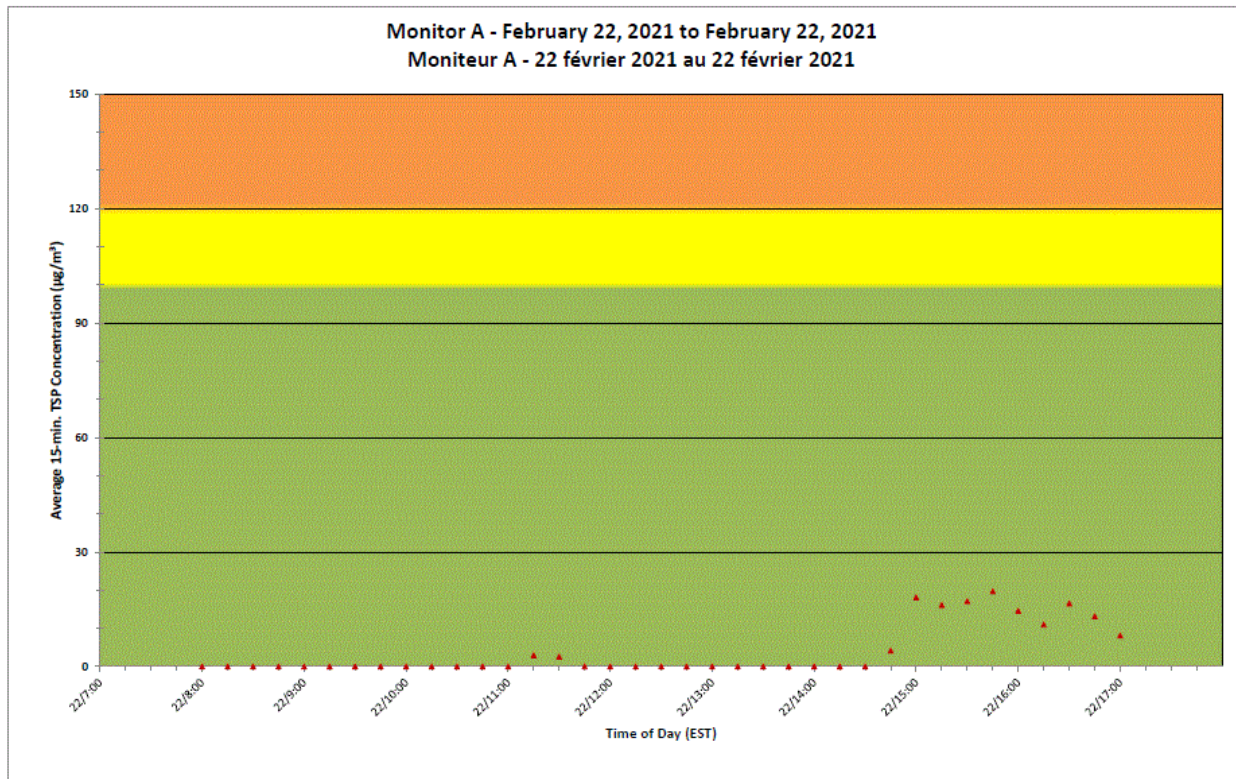

**Port Hope Project
Daily Dust Monitoring Data**

**Projet de Port Hope
Surveillance journalière des
particules en suspensions**

2021/02/22

Daily Statistics/Statistiques journalières

- **20** Maximum Concentration ($\mu\text{g}/\text{m}^3$)
  Concentration maximale ($\mu\text{g}/\text{m}^3$)
- **4** Average Concentration ($\mu\text{g}/\text{m}^3$)
  Concentration moyenne ($\mu\text{g}/\text{m}^3$)

Notes

No additional data. Aucune donnée additionnelle.