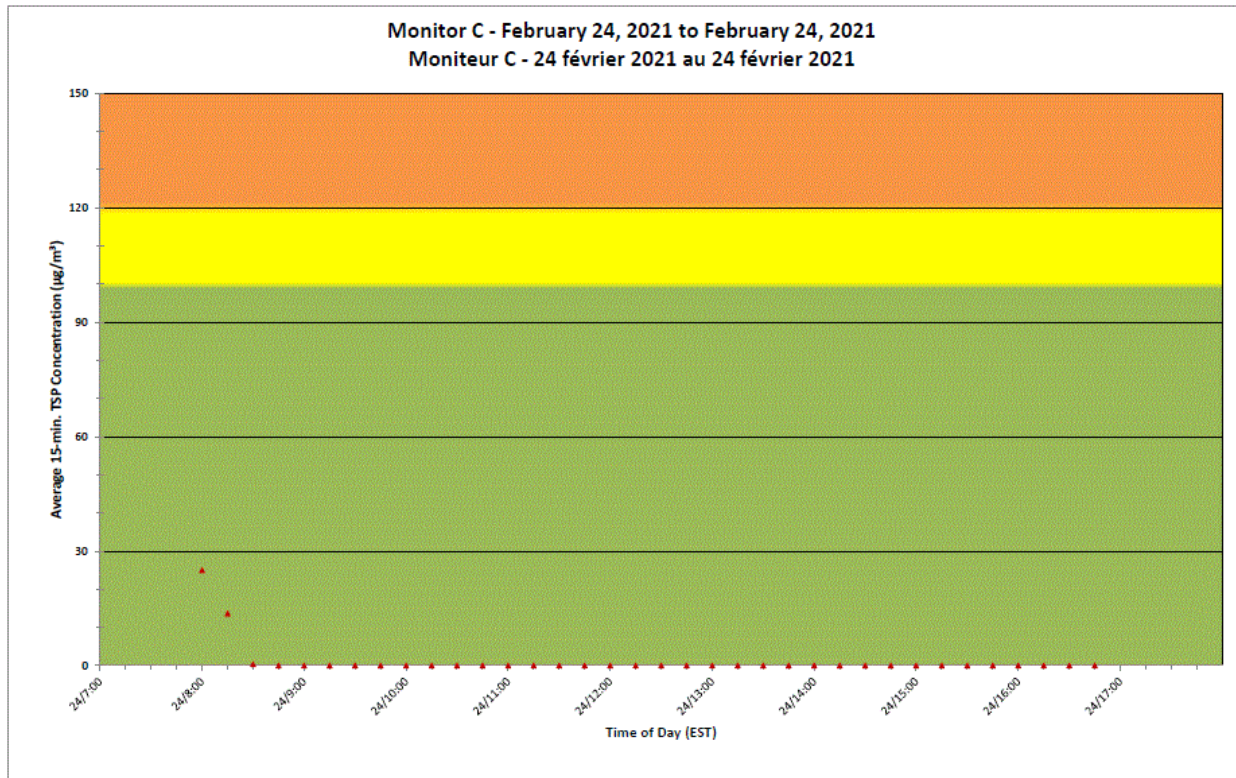

**Port Hope Project
Daily Dust Monitoring Data**

**Projet de Port Hope
Surveillance journalière des
particules en suspensions**

2021/02/24

Daily Statistics/Statistiques journalières

- **25** Maximum Concentration ($\mu\text{g}/\text{m}^3$)
  Concentration maximale ($\mu\text{g}/\text{m}^3$)
- **1** Average Concentration ($\mu\text{g}/\text{m}^3$)
  Concentration moyenne ($\mu\text{g}/\text{m}^3$)

Notes

No additional data. Aucune donnée additionnelle.