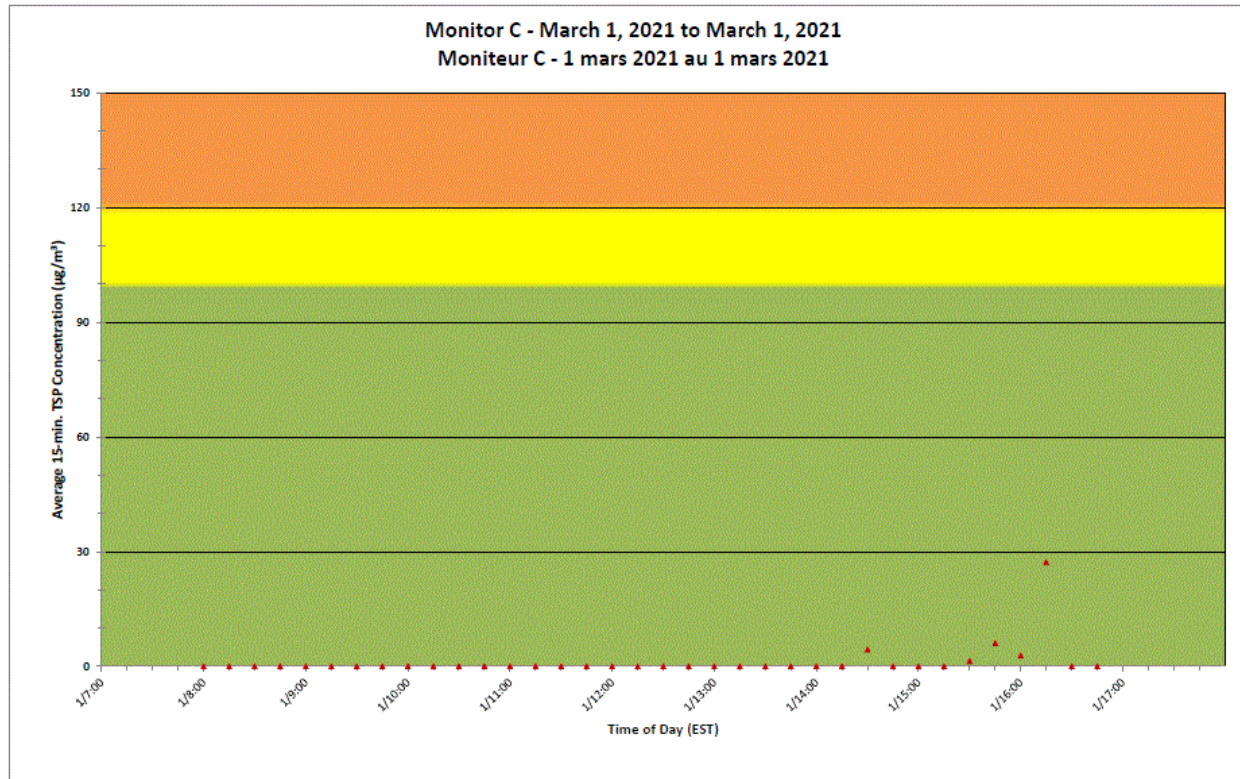

**Port Hope Project
Daily Dust Monitoring Data**

**Projet de Port Hope
Surveillance journalière des
particules en suspensions**

2021/03/01

Daily Statistics/Statistiques journalières

- **27** Maximum Concentration ($\mu\text{g}/\text{m}^3$)
  Concentration maximale ($\mu\text{g}/\text{m}^3$)
- **1** Average Concentration ($\mu\text{g}/\text{m}^3$)
  Concentration moyenne ($\mu\text{g}/\text{m}^3$)

Notes

No additional data. Aucune donnée additionnelle.