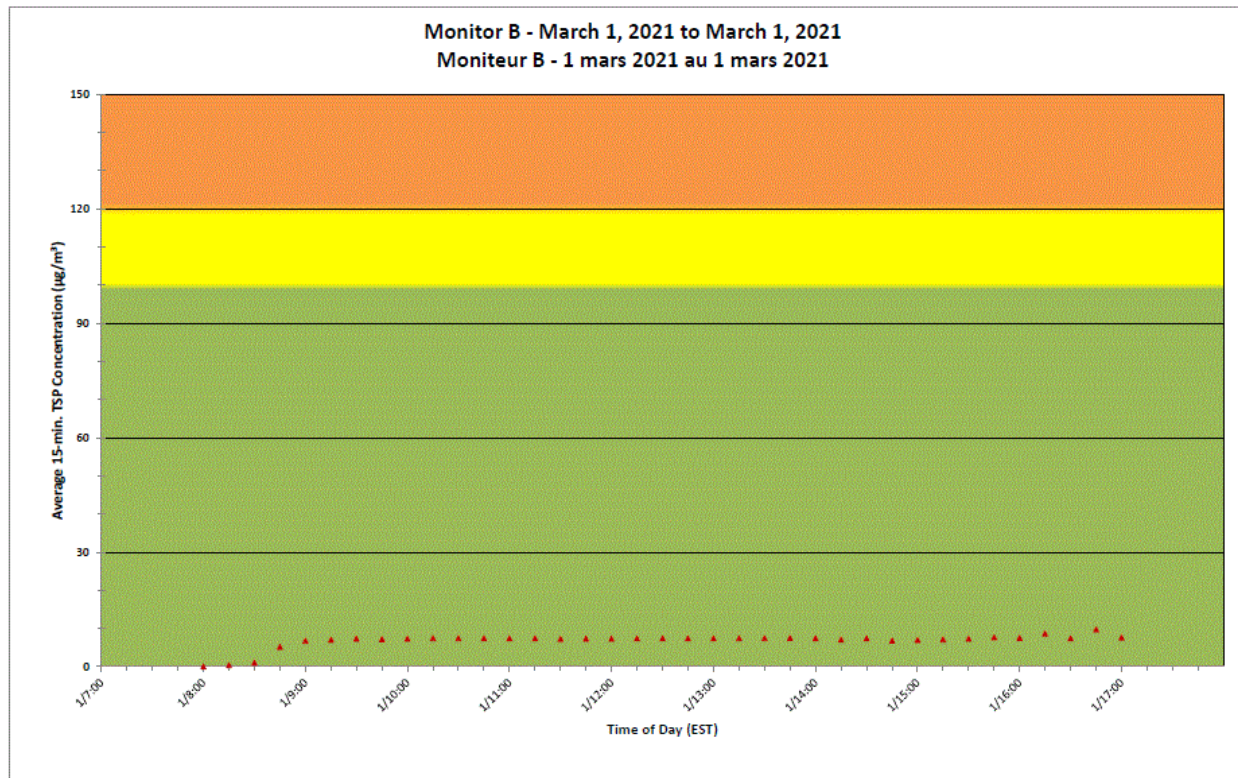

**Port Hope Project
Daily Dust Monitoring Data**

**Projet de Port Hope
Surveillance journalière des
particules en suspensions**

2021/03/01

Daily Statistics/Statistiques journalières

- **10** Maximum Concentration ($\mu\text{g}/\text{m}^3$)
  Concentration maximale ($\mu\text{g}/\text{m}^3$)
- **7** Average Concentration ($\mu\text{g}/\text{m}^3$)
  Concentration moyenne ($\mu\text{g}/\text{m}^3$)

Notes

No additional data. Aucune donnée additionnelle.