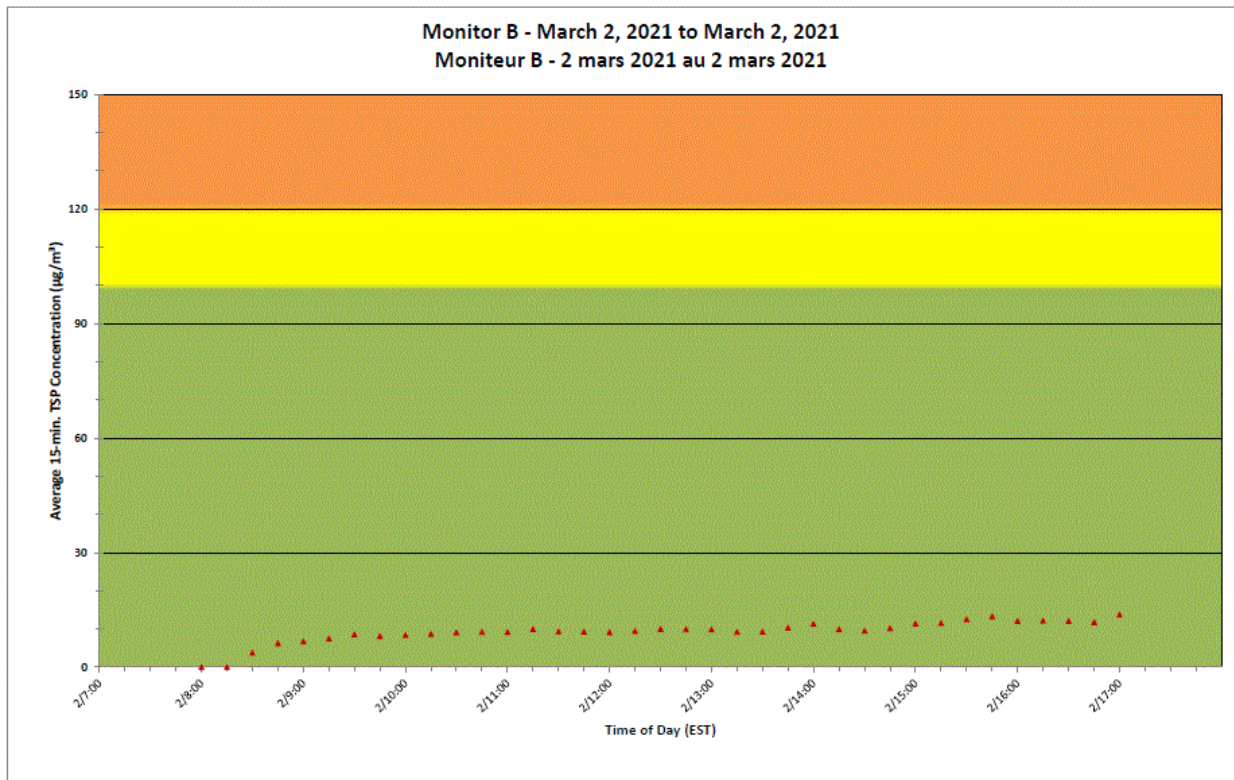

Port Hope Project Daily Dust Monitoring Data

Projet de Port Hope Surveillance journalière des particules en suspensions

2021/03/01

Daily Statistics/Statistiques journalières

- **14** Maximum Concentration ($\mu\text{g}/\text{m}^3$)
  Concentration maximale ($\mu\text{g}/\text{m}^3$)
- **9** Average Concentration ($\mu\text{g}/\text{m}^3$)
  Concentration moyenne ($\mu\text{g}/\text{m}^3$)

Notes

No additional data. Aucune donnée additionnelle.