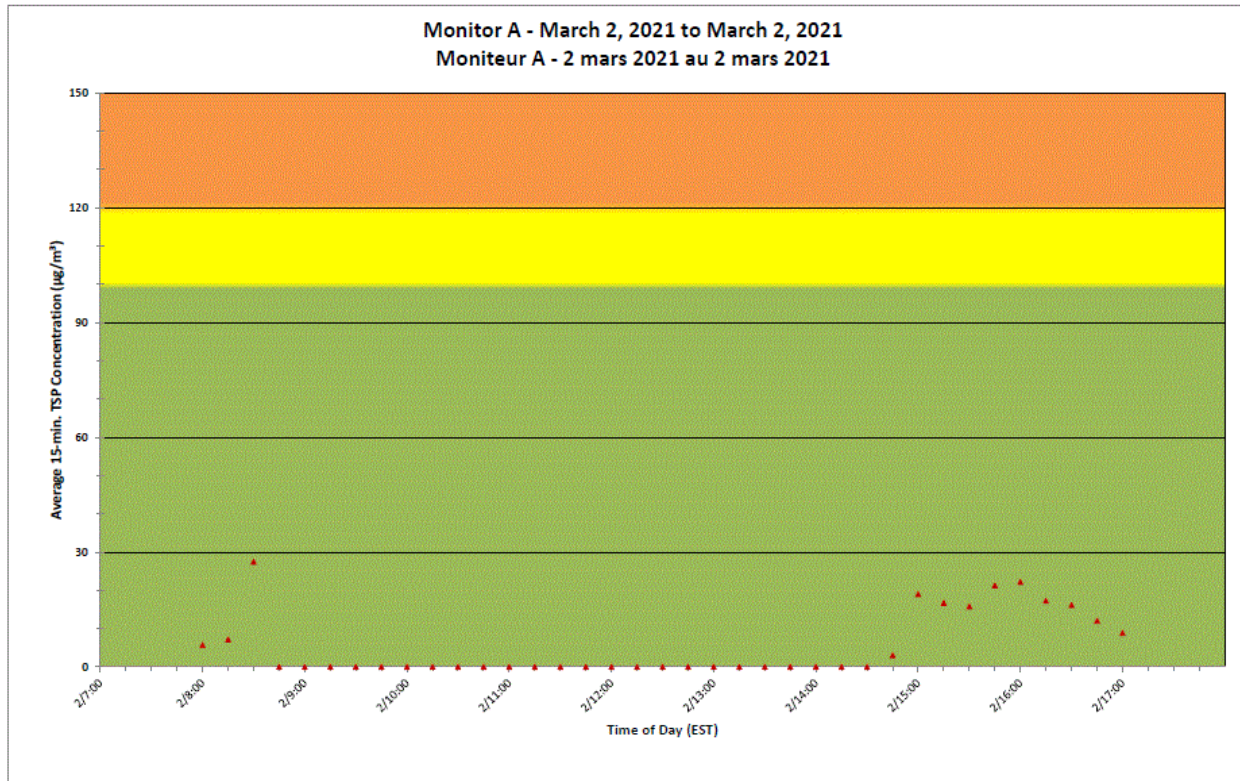

**Port Hope Project
Daily Dust Monitoring Data**

**Projet de Port Hope
Surveillance journalière des
particules en suspensions**

2021/03/01

Daily Statistics/Statistiques journalières

- **27** Maximum Concentration ($\mu\text{g}/\text{m}^3$)
  Concentration maximale ($\mu\text{g}/\text{m}^3$)
- **5** Average Concentration ($\mu\text{g}/\text{m}^3$)
  Concentration moyenne ($\mu\text{g}/\text{m}^3$)

Notes

No additional data. Aucune donnée additionnelle.