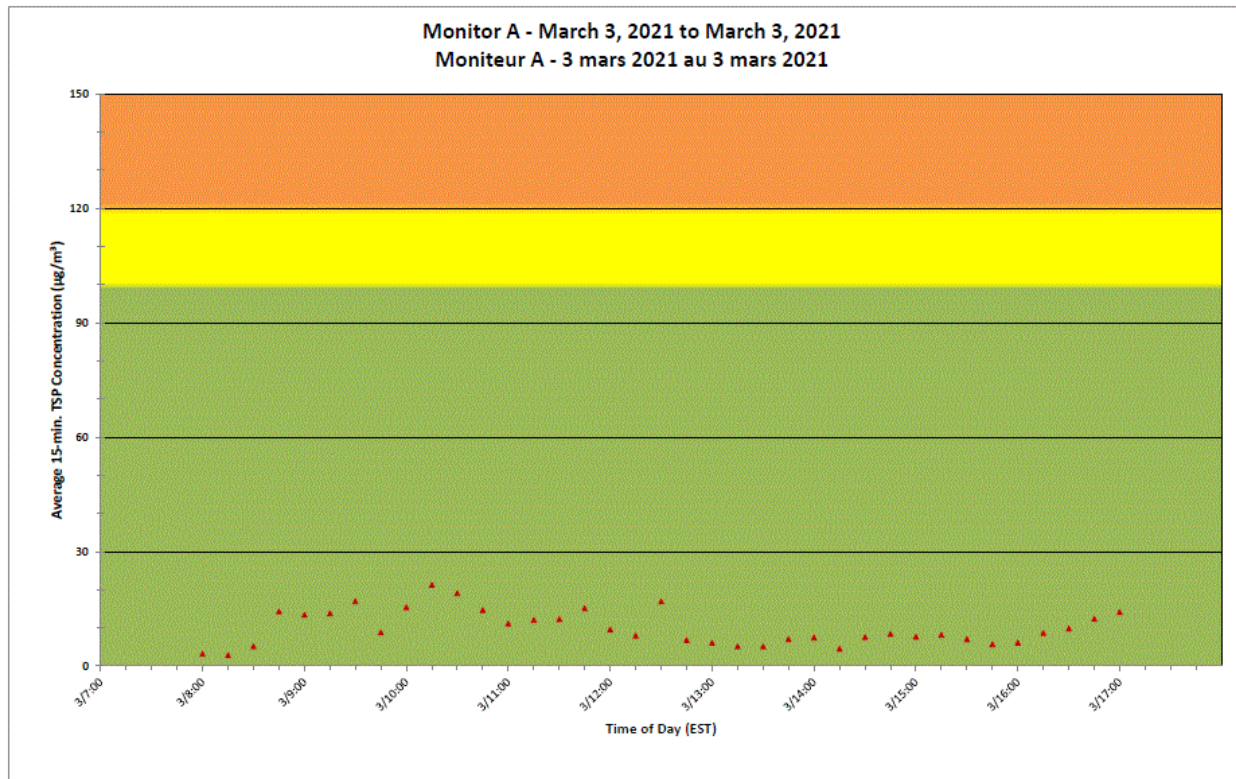

**Port Hope Project
Daily Dust Monitoring Data**

**Projet de Port Hope
Surveillance journalière des
particules en suspensions**

2021/03/03

Daily Statistics/Statistiques journalières

- **21** Maximum Concentration (µg/m³)
  Concentration maximale (µg/m³)
- **10** Average Concentration (µg/m³)
  Concentration moyenne (µg/m³)

Notes

No additional data. Aucune donnée additionnelle.