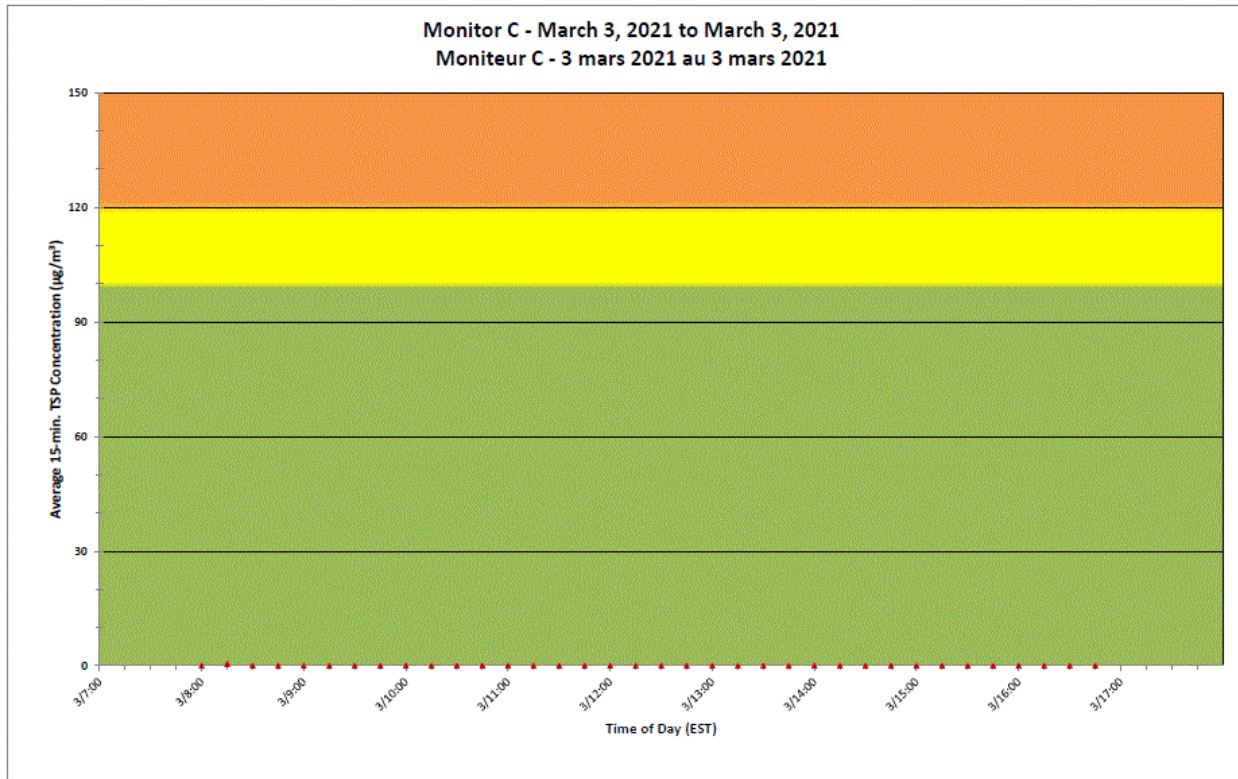

**Port Hope Project
Daily Dust Monitoring Data**

**Projet de Port Hope
Surveillance journalière des
particules en suspensions**

2021/03/03

Daily Statistics/Statistiques journalières

- **1** Maximum Concentration (µg/m³)
  Concentration maximale (µg/m³)
- **0** Average Concentration (µg/m³)
  Concentration moyenne (µg/m³)

Notes

No additional data. Aucune donnée additionnelle.