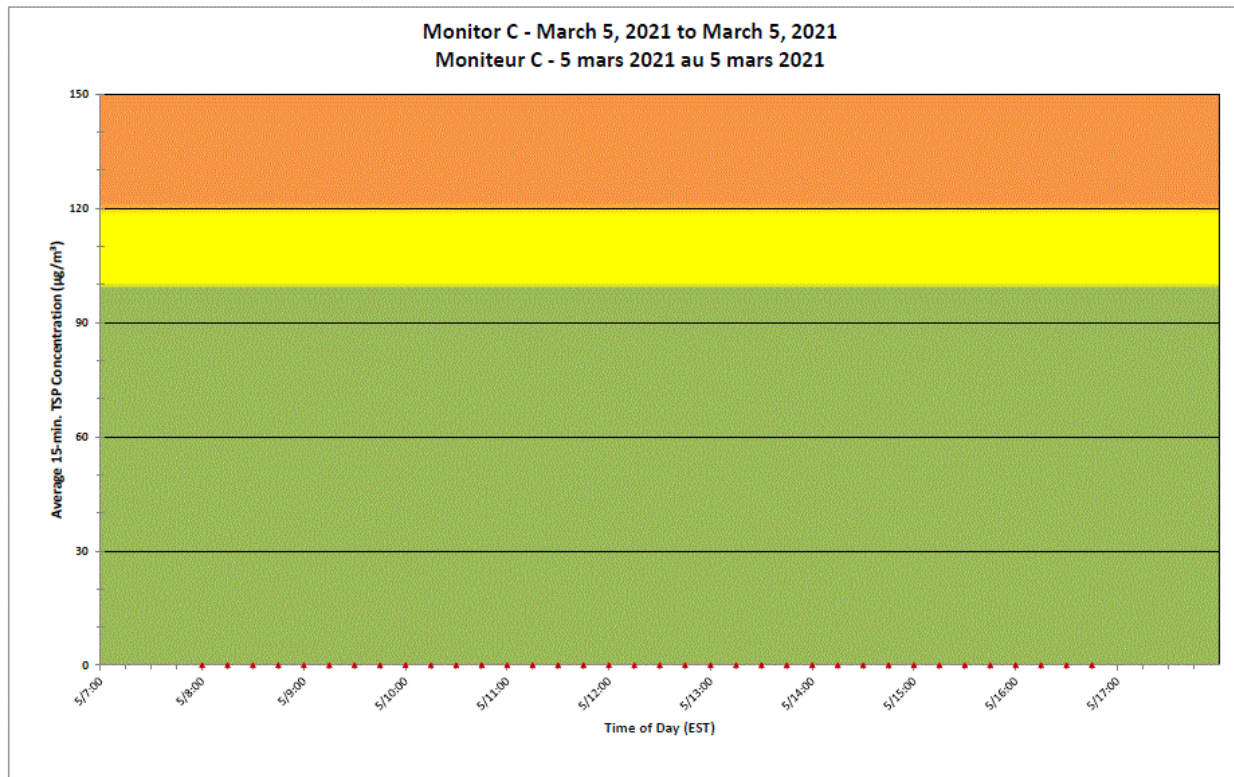

**Port Hope Project
Daily Dust Monitoring Data**

**Projet de Port Hope
Surveillance journalière des
particules en suspensions**

2021/03/05

Daily Statistics/Statistiques journalières

- **0** Maximum Concentration (µg/m³)
  Concentration maximale (µg/m³)
- **0** Average Concentration (µg/m³)
  Concentration moyenne (µg/m³)

Notes

No additional data. Aucune donnée additionnelle.