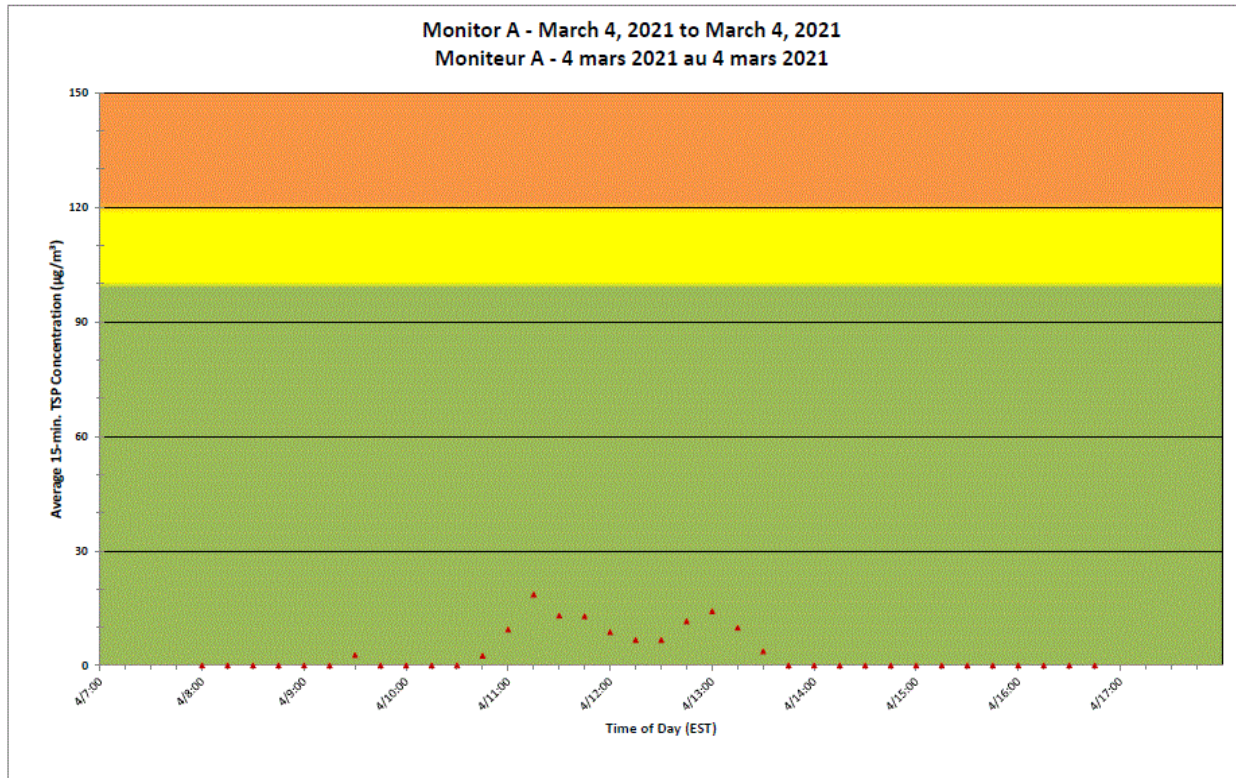

**Port Hope Project
Daily Dust Monitoring Data**

**Projet de Port Hope
Surveillance journalière des
particules en suspensions**

2021/03/04

Daily Statistics/Statistiques journalières

- **19** Maximum Concentration (µg/m³)
  Concentration maximale (µg/m³)
- **3** Average Concentration (µg/m³)
  Concentration moyenne (µg/m³)

Notes

No additional data. Aucune donnée additionnelle.