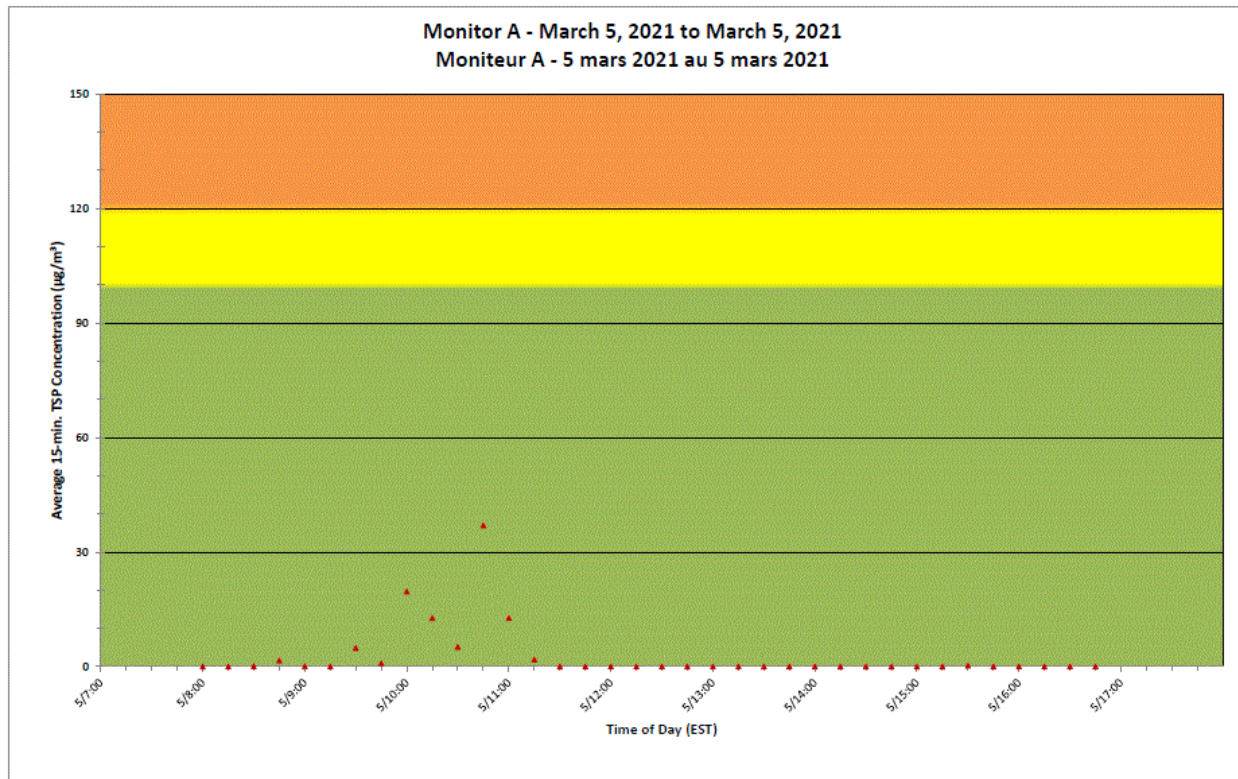

**Port Hope Project
Daily Dust Monitoring Data**

**Projet de Port Hope
Surveillance journalière des
particules en suspensions**

2021/03/05

Daily Statistics/Statistiques journalières

- **37** Maximum Concentration (µg/m³)
  Concentration maximale (µg/m³)
- **3** Average Concentration (µg/m³)
  Concentration moyenne (µg/m³)

Notes

No additional data. Aucune donnée additionnelle.