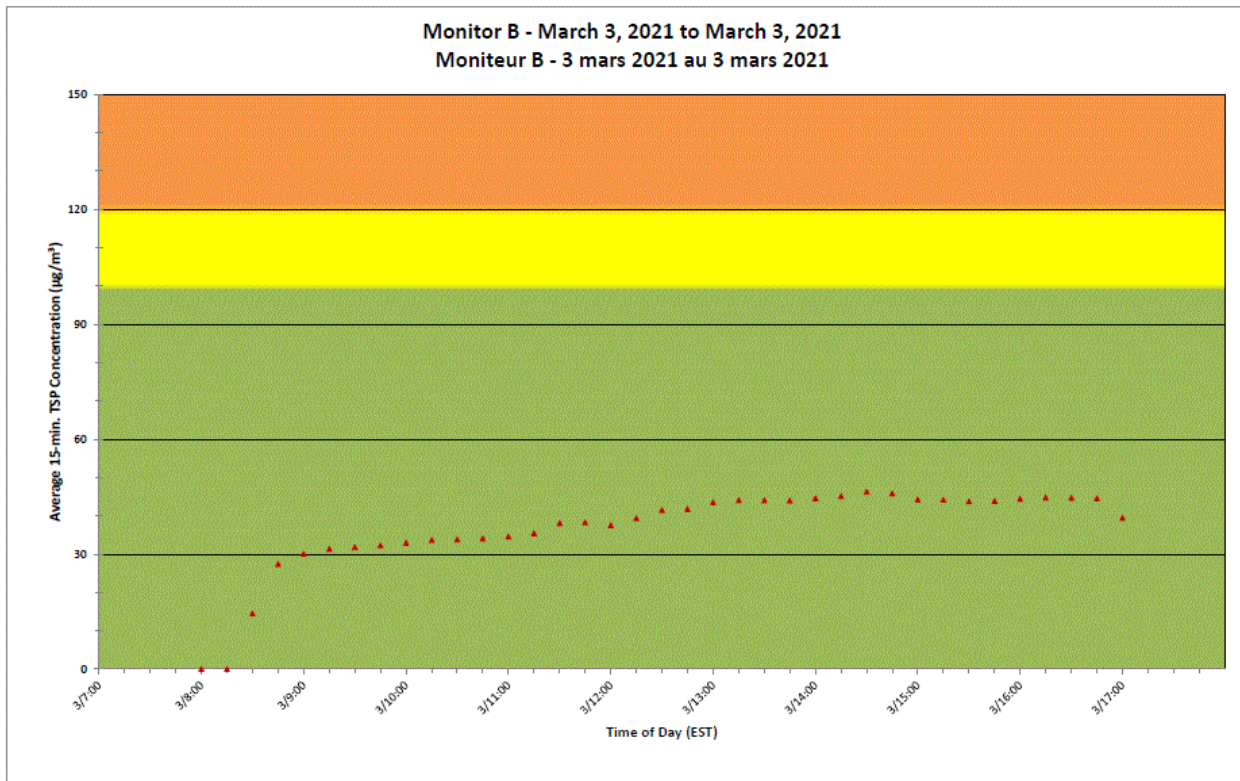

**Port Hope Project
Daily Dust Monitoring Data**

**Projet de Port Hope
Surveillance journalière des
particules en suspensions**

2021/03/03

Daily Statistics/Statistiques journalières

- **46** Maximum Concentration (µg/m³)
  Concentration maximale (µg/m³)
- **37** Average Concentration (µg/m³)
  Concentration moyenne (µg/m³)

Notes

No additional data. Aucune donnée additionnelle.