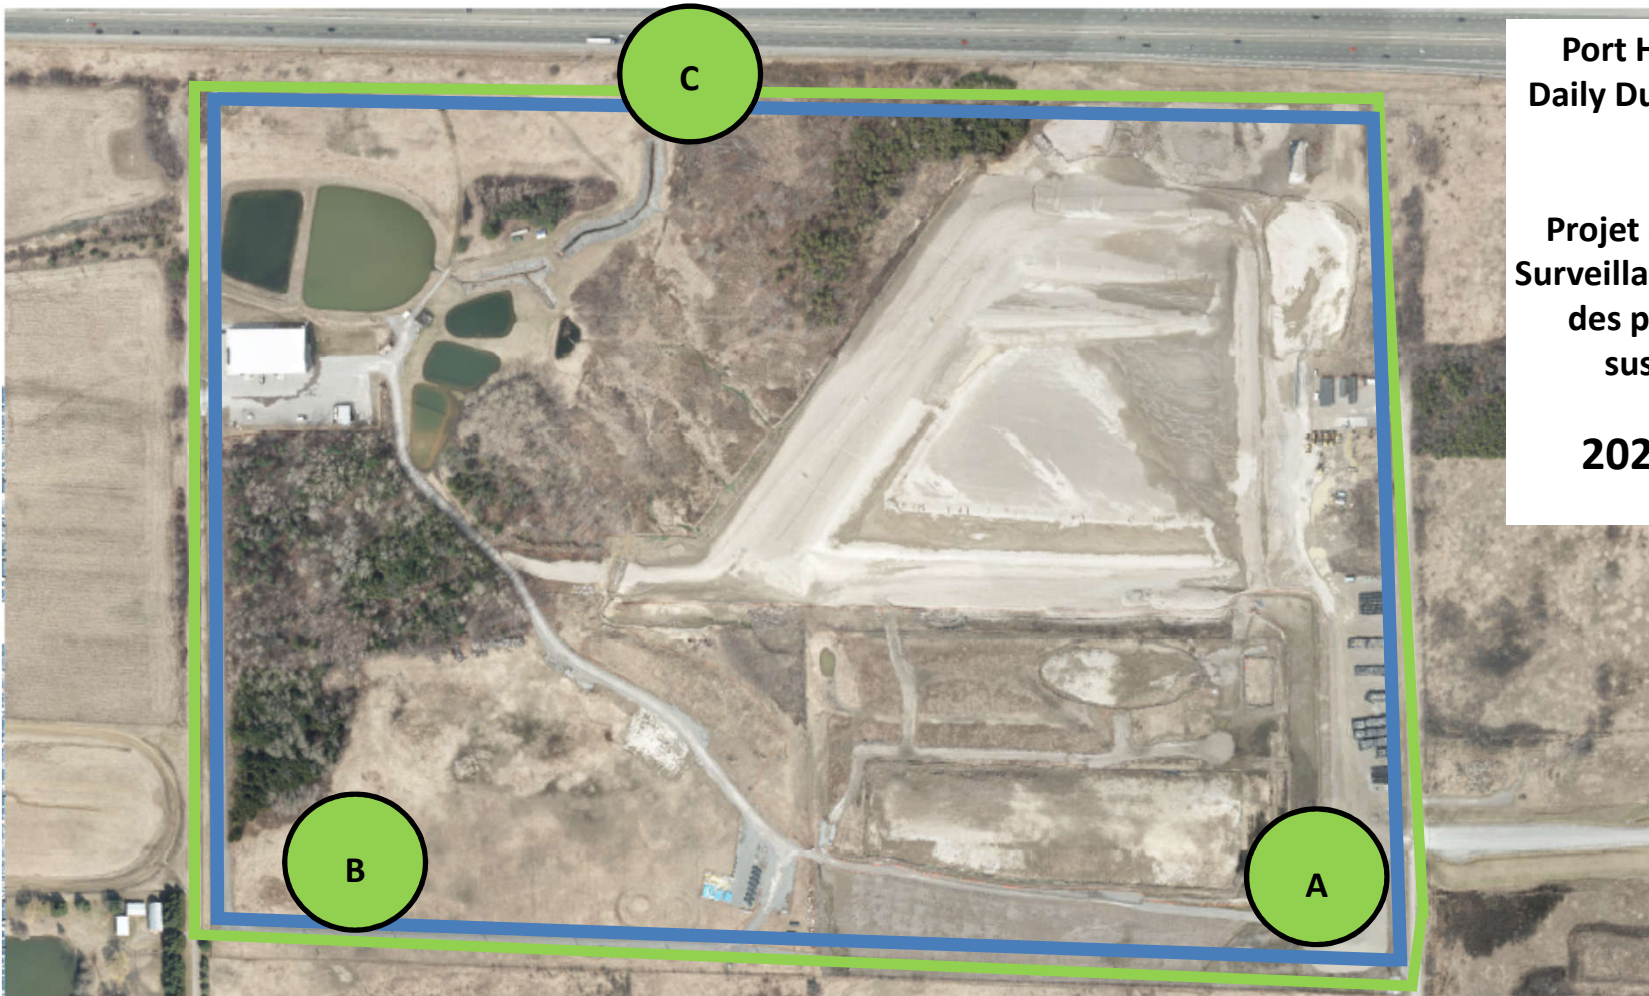

**Port Hope Project
Daily Dust Monitoring
Data**

**Projet de Port Hope
Surveillance journalière
des particules en
suspensions**

2021/03/04

Legend/Légende

Independent Dust
Monitoring
Surveillance
indépendante

Work Site perimeter
Périmètre du chantier
général.

CNL Controlled Area
Périmètre du site sous
le contrôle de LCN.