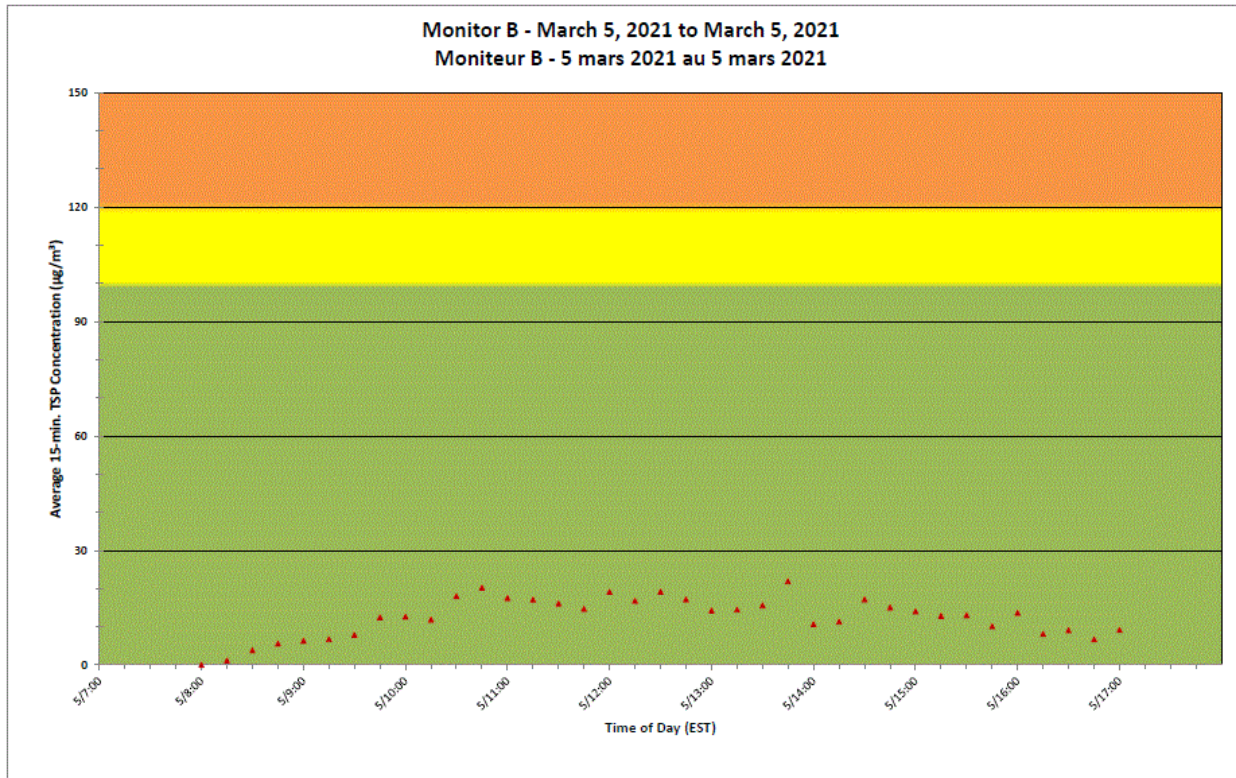

Notes

No additional data. Aucune donnée additionnelle.

**Port Hope Project
 Daily Dust Monitoring Data**

**Projet de Port Hope
 Surveillance journalière des
 particules en suspensions**

2021/03/05

Daily Statistics/Statistiques journalières