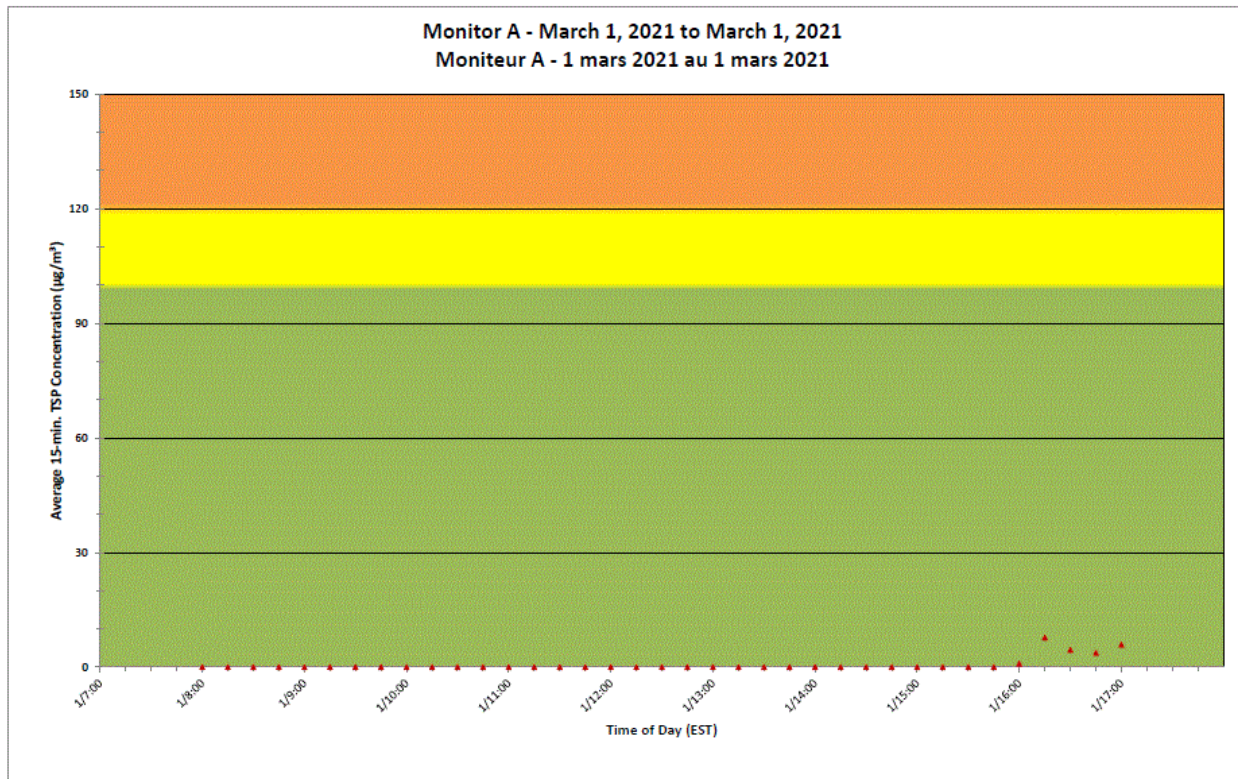

**Port Hope Project
Daily Dust Monitoring Data**

**Projet de Port Hope
Surveillance journalière des
particules en suspensions**

2021/03/01

Daily Statistics/Statistiques journalières

- **8** Maximum Concentration ($\mu\text{g}/\text{m}^3$)
  Concentration maximale ($\mu\text{g}/\text{m}^3$)
- **1** Average Concentration ($\mu\text{g}/\text{m}^3$)
  Concentration moyenne ($\mu\text{g}/\text{m}^3$)

Notes

No additional data. Aucune donnée additionnelle.