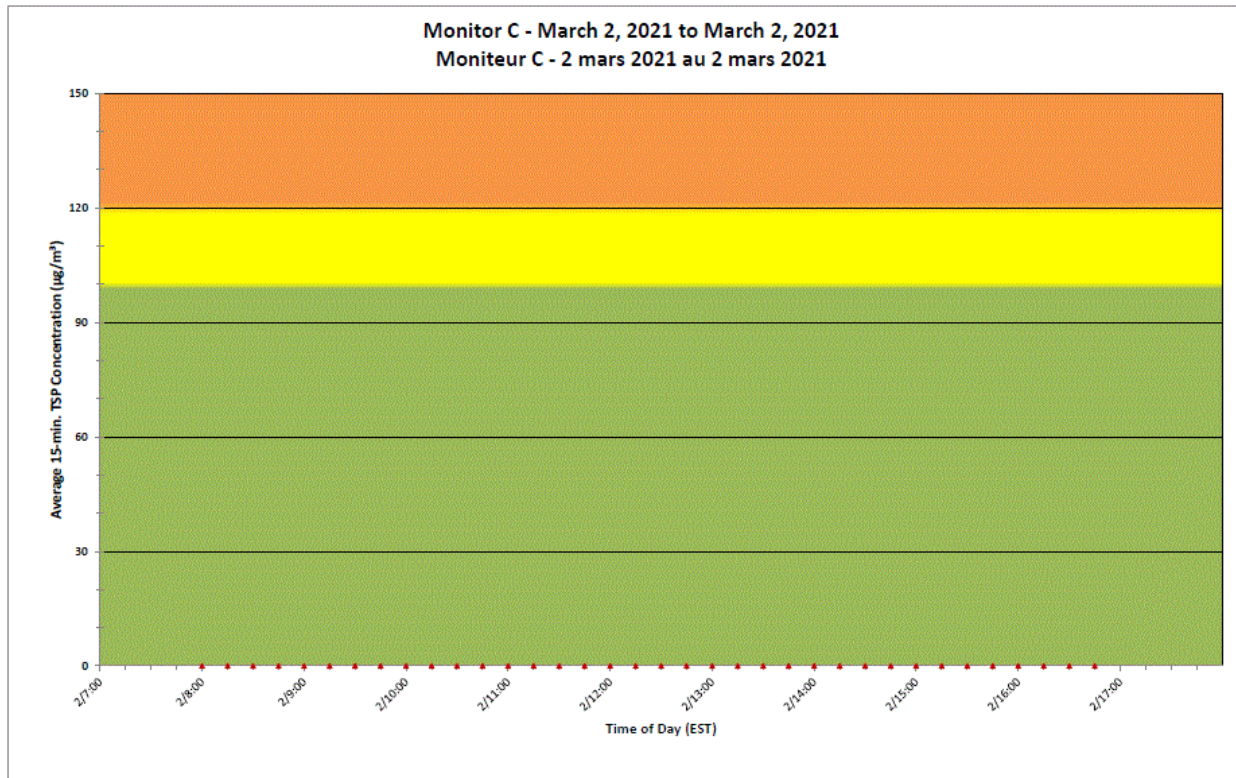

Port Hope Project Daily Dust Monitoring Data

Projet de Port Hope Surveillance journalière des particules en suspensions

2021/03/01

Daily Statistics/Statistiques journalières

- **0** Maximum Concentration ($\mu\text{g}/\text{m}^3$)
  Concentration maximale ($\mu\text{g}/\text{m}^3$)
- **0** Average Concentration ($\mu\text{g}/\text{m}^3$)
  Concentration moyenne ($\mu\text{g}/\text{m}^3$)

Notes

No additional data. Aucune donnée additionnelle.