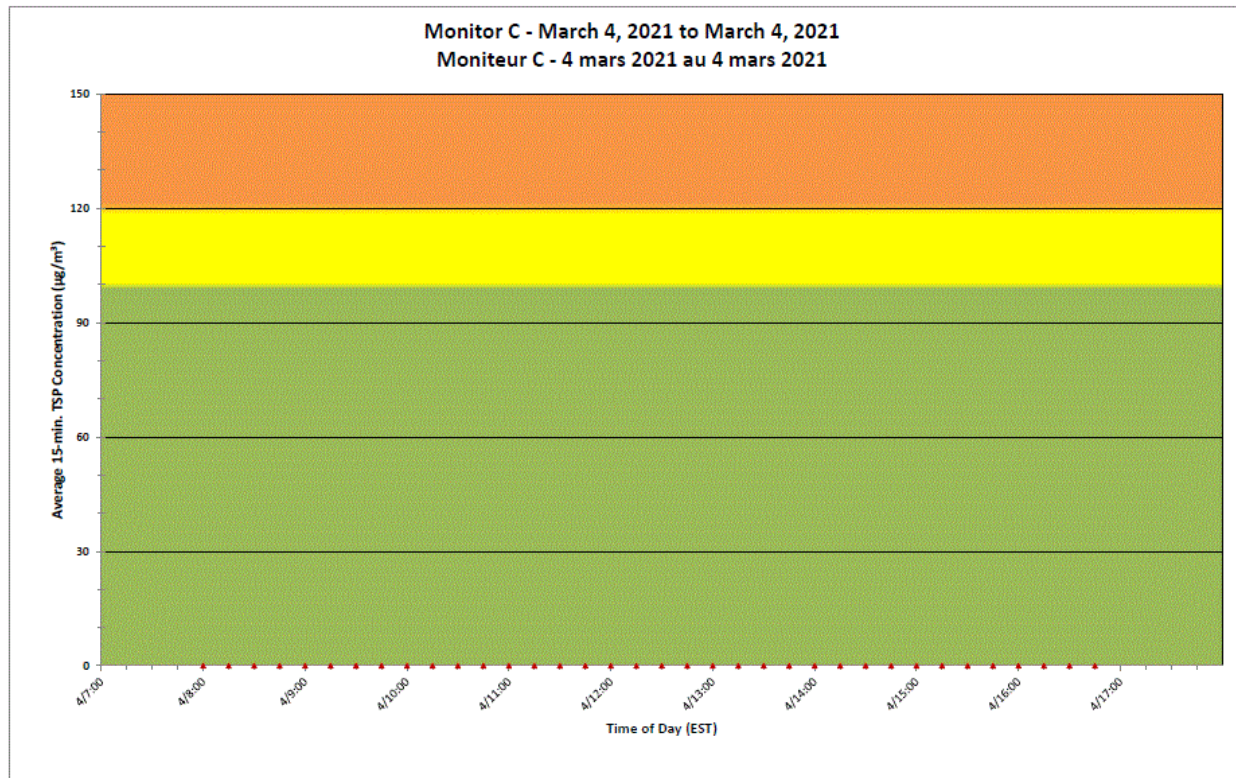

**Port Hope Project
Daily Dust Monitoring Data**

**Projet de Port Hope
Surveillance journalière des
particules en suspensions**

2021/03/04

Daily Statistics/Statistiques journalières

- **0** Maximum Concentration (µg/m³)
  Concentration maximale (µg/m³)
- **0** Average Concentration (µg/m³)
  Concentration moyenne (µg/m³)

Notes

No additional data. Aucune donnée additionnelle.