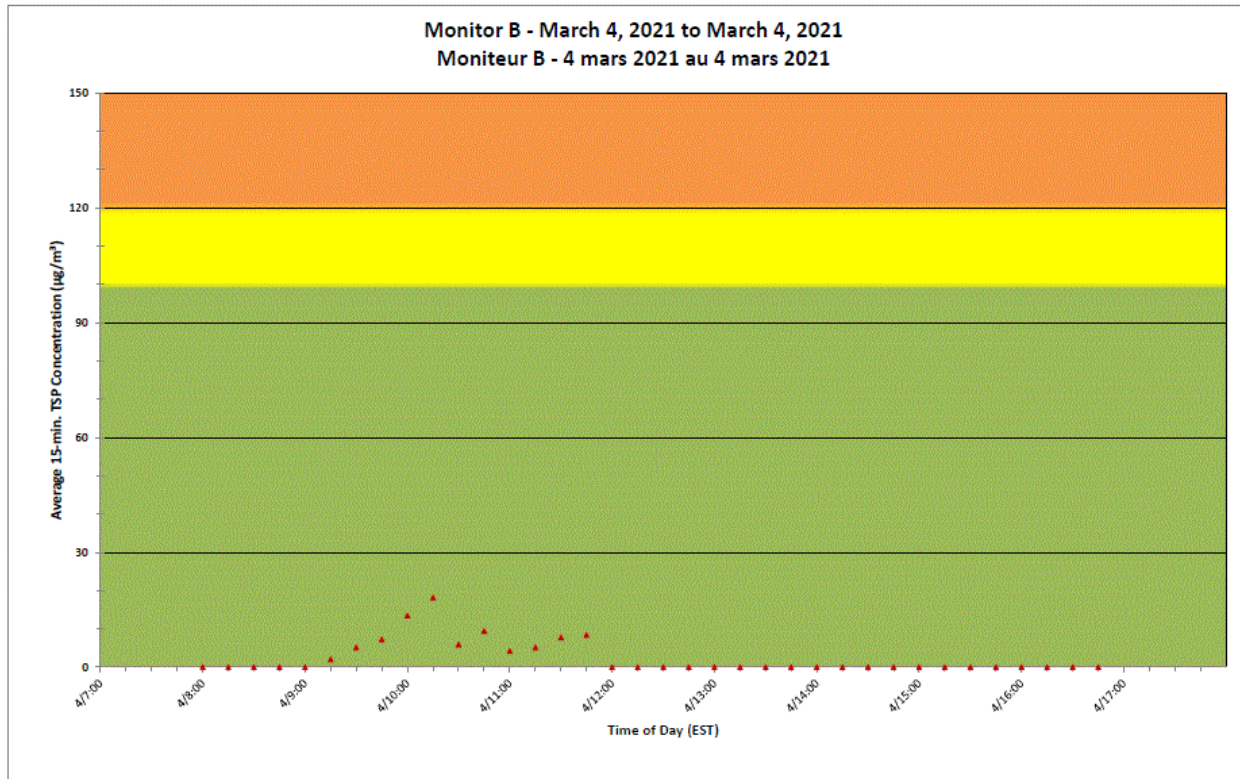

Notes

No additional data. Aucune donnée additionnelle.

**Port Hope Project
 Daily Dust Monitoring Data**

**Projet de Port Hope
 Surveillance journalière des
 particules en suspensions**

2021/03/04

Daily Statistics/Statistiques journalières