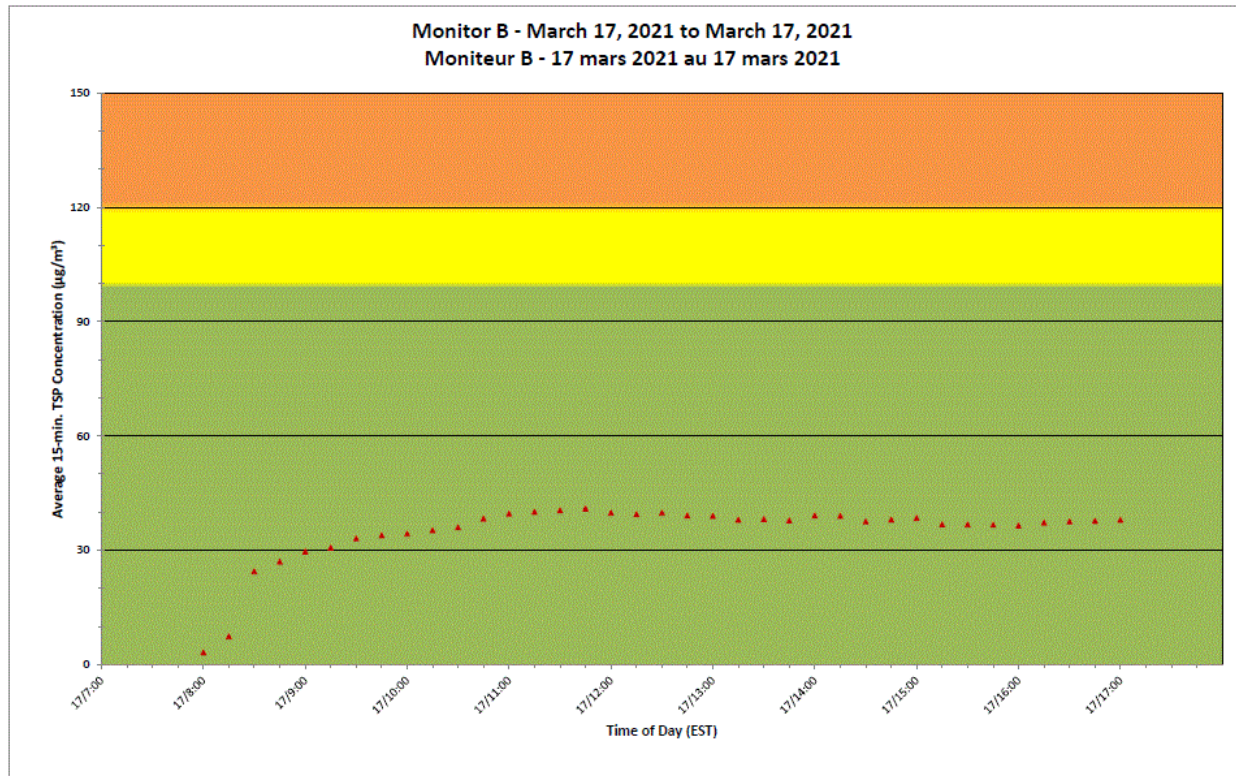

**Port Hope Project
Daily Dust Monitoring Data**

**Projet de Port Hope
Surveillance journalière des
particules en suspensions**

2021/03/17

Daily Statistics/Statistiques journalières

- **41** Maximum Concentration (µg/m³)
  Concentration maximale (µg/m³)
- **35** Average Concentration (µg/m³)
  Concentration moyenne (µg/m³)

Notes

No additional data. Aucune donnée additionnelle.