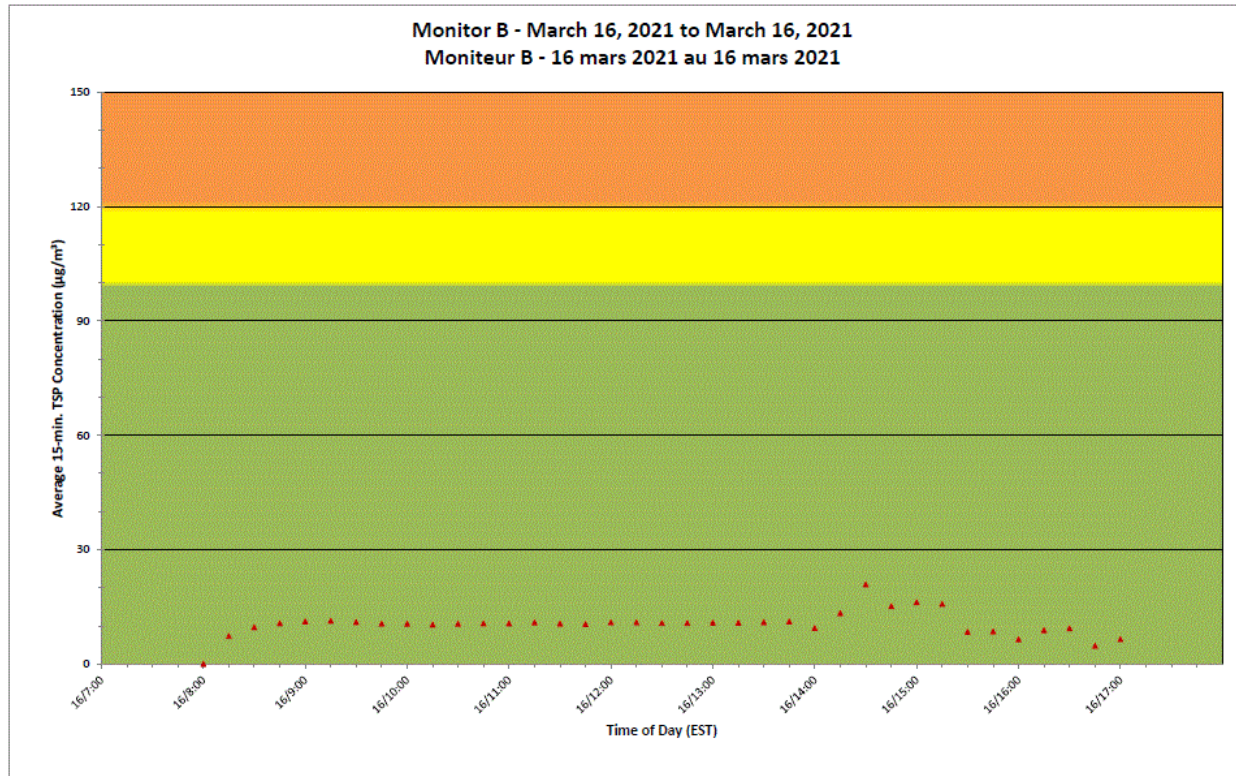

**Projet de Port Hope
 Surveillance journalière des
 particules en suspensions**

2021/03/16

Daily Statistics/Statistiques journalières

- 22** Maximum Concentration (µg/m³)
 Concentration maximale (µg/m³)
- 9** Average Concentration (µg/m³)
 Concentration moyenne (µg/m³)

Notes

No additional data. Aucune donnée additionnelle.

**Port Hope Project
 Daily Dust Monitoring Data**

**Projet de Port Hope
 Surveillance journalière des
 particules en suspensions**

2021/03/16

Daily Statistics/Statistiques journalières