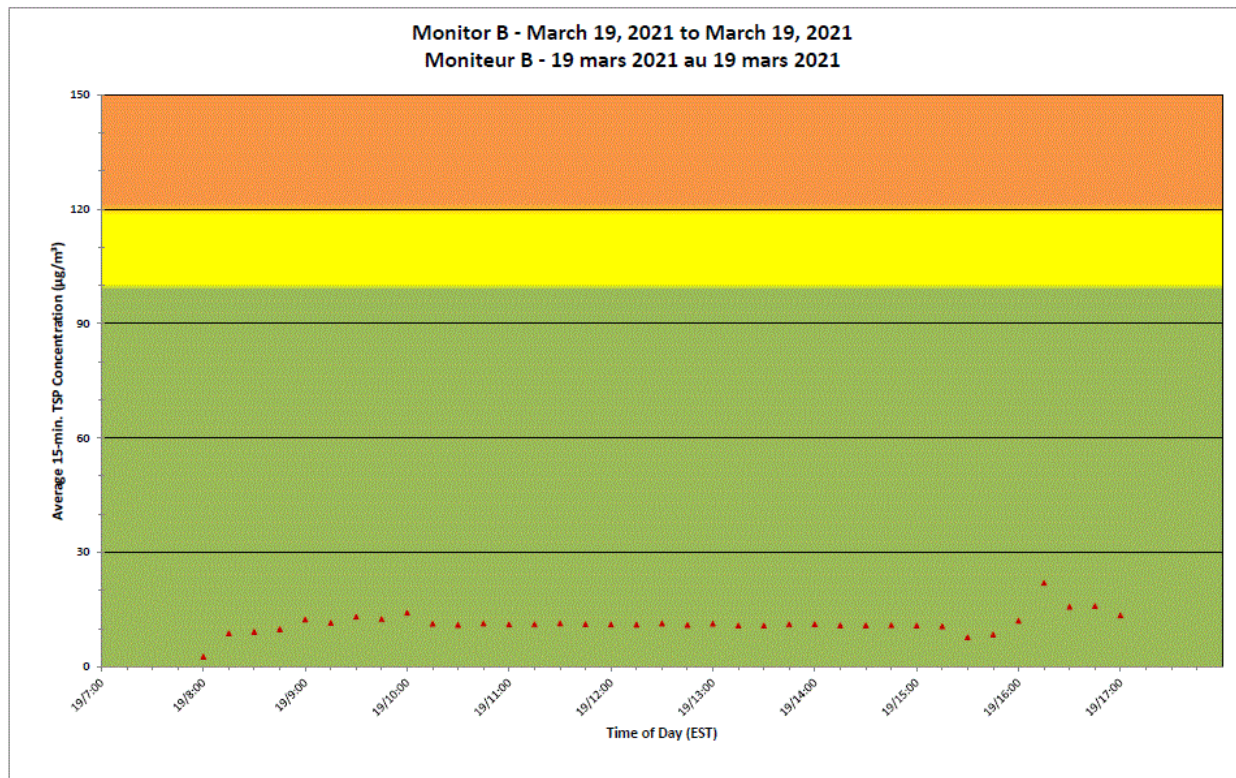

Notes

No additional data. Aucune donnée additionnelle.

**Port Hope Project
 Daily Dust Monitoring Data**

**Projet de Port Hope
 Surveillance journalière des
 particules en suspensions**

2021/03/19

Daily Statistics/Statistiques journalières