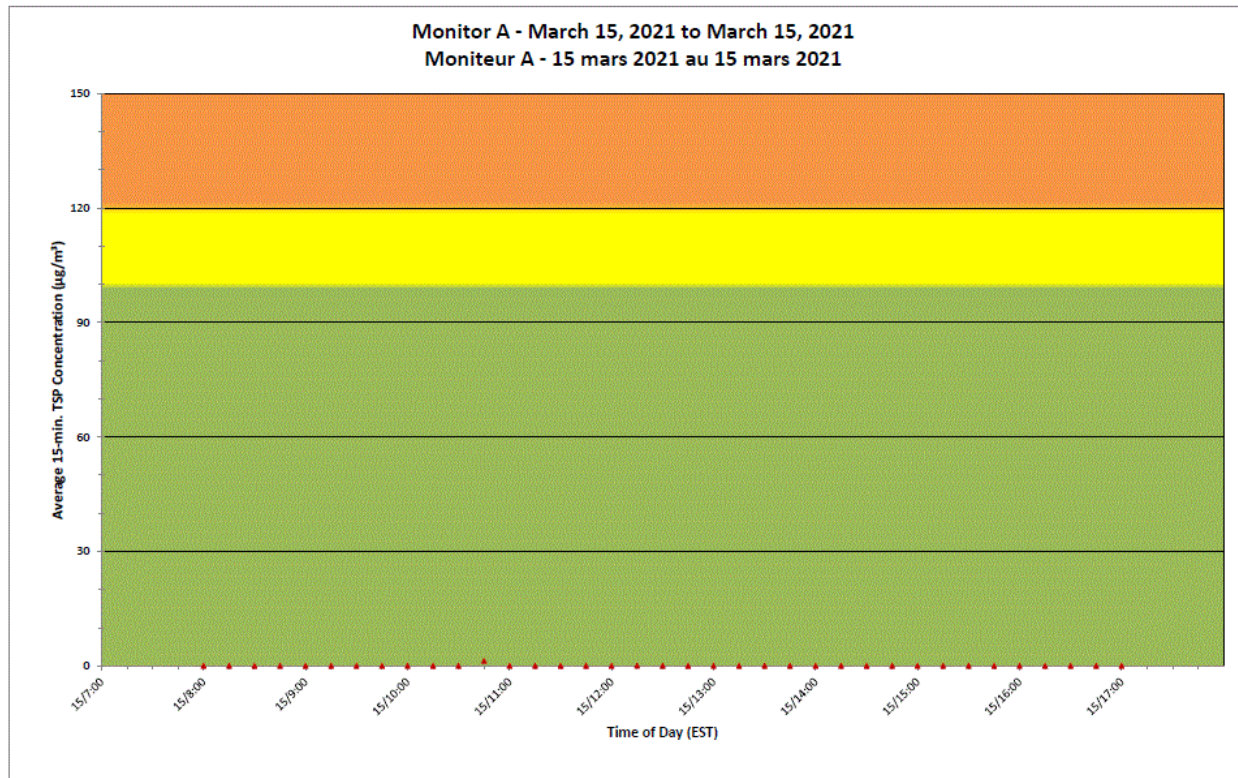

**Port Hope Project
Daily Dust Monitoring
Data**

**Projet de Port Hope
Surveillance journalière
des particules en
suspensions**

2021/03/15

Legend/Légende

Independent Dust
Monitoring
Surveillance
indépendante

Work Site perimeter
Périmètre du chantier
general.

CNL Controlled Area
Périmètre du site sous
le control de LCN.

Port Hope Project Daily Dust Monitoring Data

Projet de Port Hope Surveillance journalière des particules en suspensions