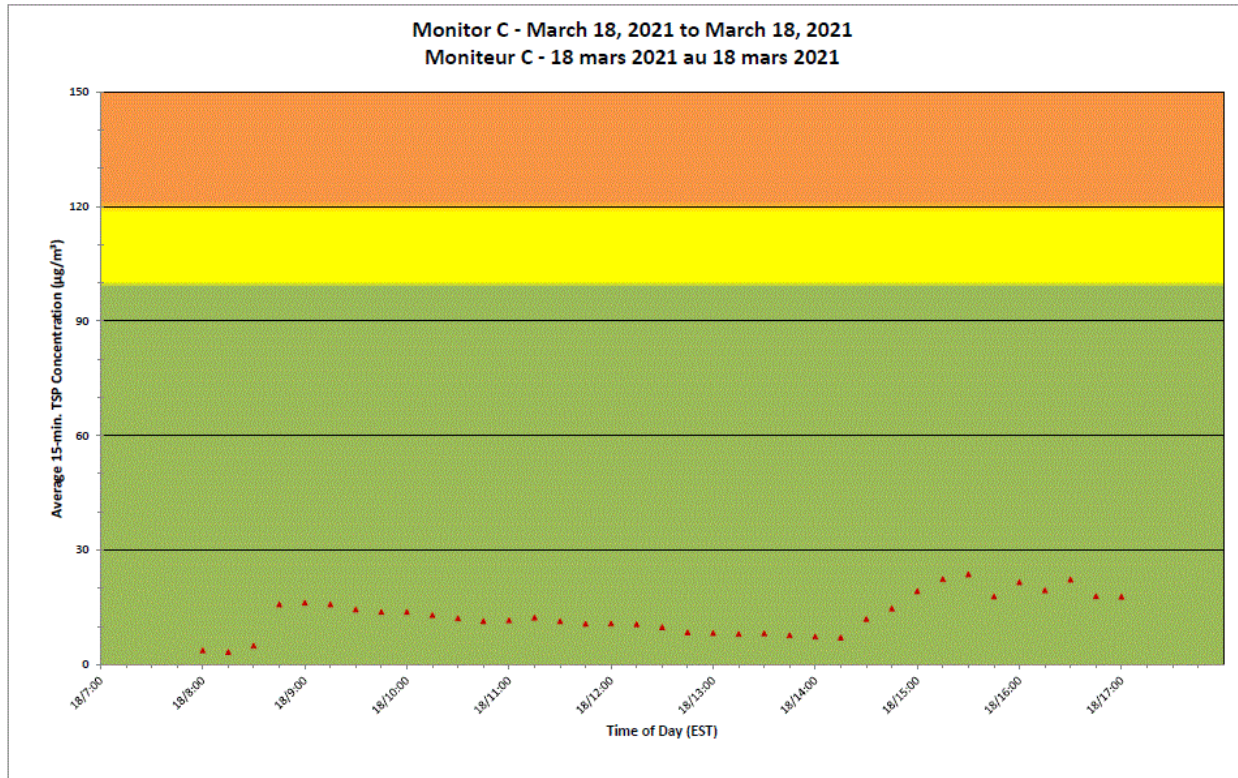

**Port Hope Project
Daily Dust Monitoring Data**

**Projet de Port Hope
Surveillance journalière des
particules en suspensions**

2021/03/18

Daily Statistics/Statistiques journalières

- **24** Maximum Concentration ($\mu\text{g}/\text{m}^3$)
  Concentration maximale ($\mu\text{g}/\text{m}^3$)
- **13** Average Concentration ($\mu\text{g}/\text{m}^3$)
  Concentration moyenne ($\mu\text{g}/\text{m}^3$)

Notes

No additional data. Aucune donnée additionnelle.