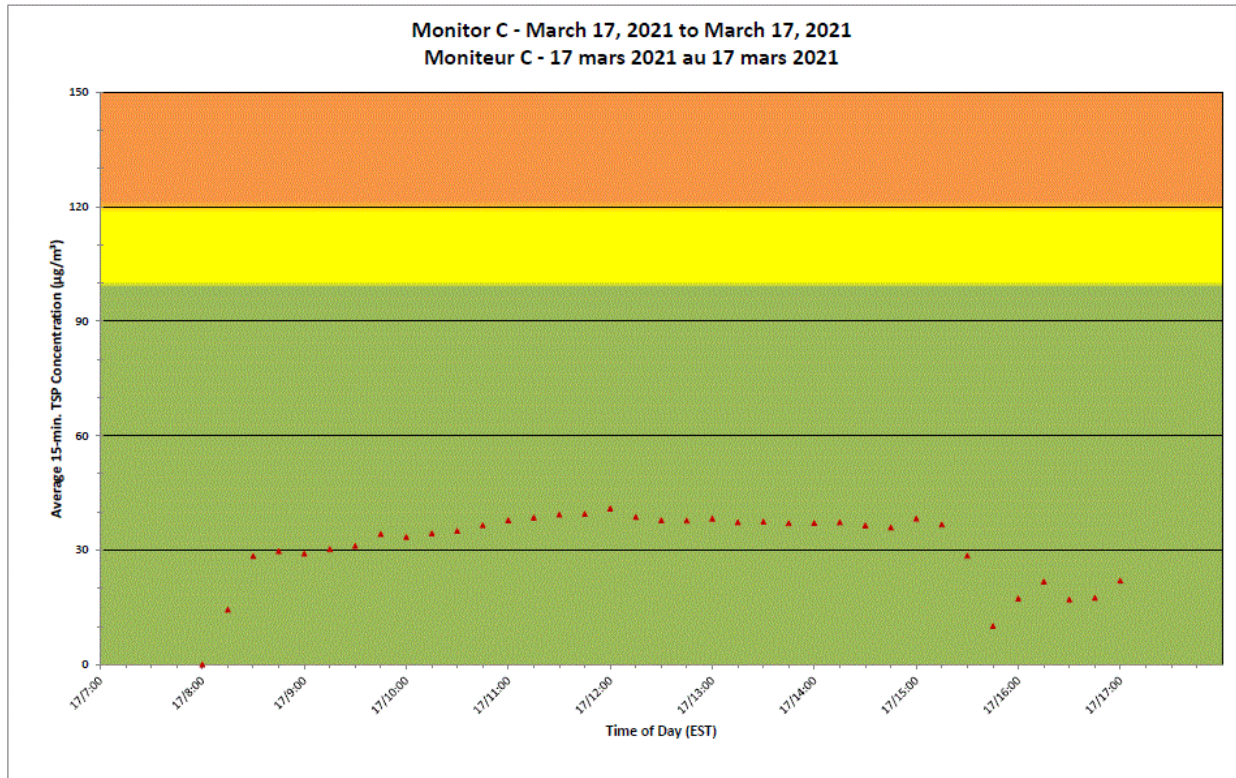

**Port Hope Project
Daily Dust Monitoring Data**

**Projet de Port Hope
Surveillance journalière des
particules en suspensions**

2021/03/17

Daily Statistics/Statistiques journalières

- **41** Maximum Concentration (µg/m³)
  Concentration maximale (µg/m³)
- **31** Average Concentration (µg/m³)
  Concentration moyenne (µg/m³)

Notes

No additional data. Aucune donnée additionnelle.