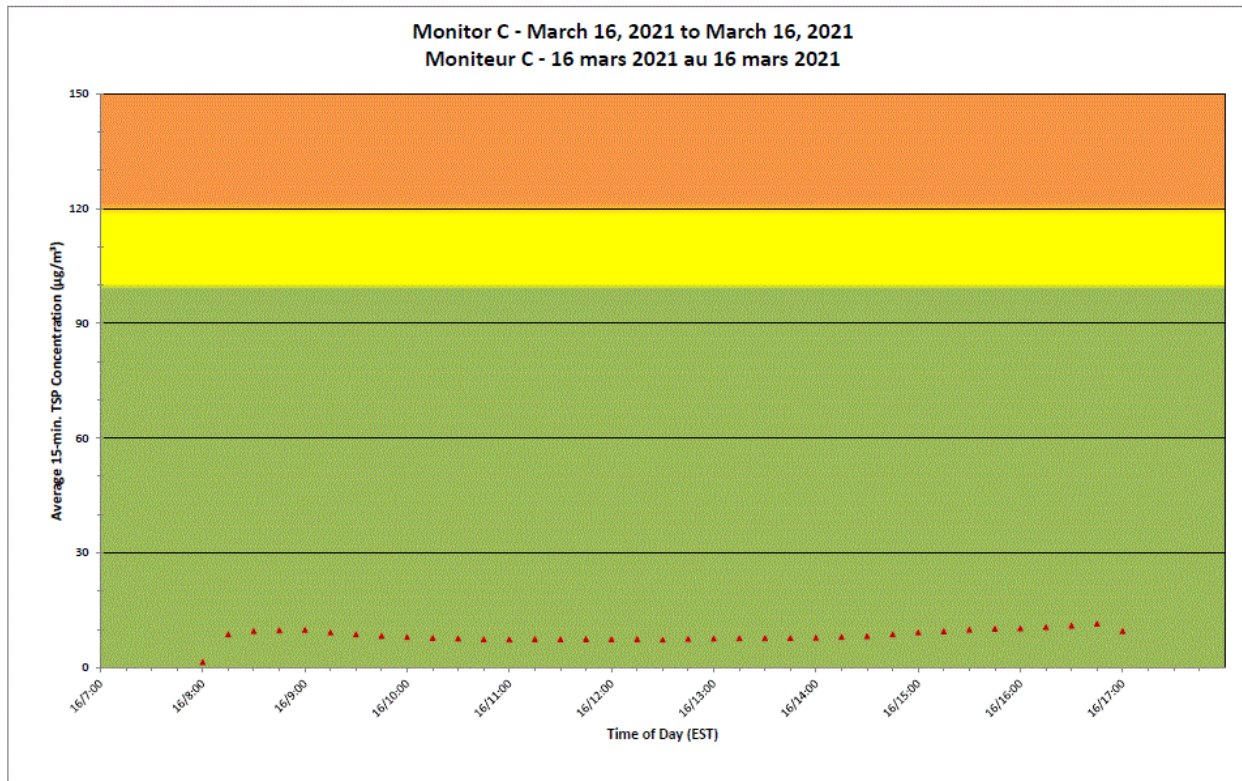

**Port Hope Project
Daily Dust Monitoring Data**

**Projet de Port Hope
Surveillance journalière des
particules en suspensions**

2021/03/16

Daily Statistics/Statistiques journalières

- **12** Maximum Concentration ($\mu\text{g}/\text{m}^3$)
  Concentration maximale ($\mu\text{g}/\text{m}^3$)
- **8** Average Concentration ($\mu\text{g}/\text{m}^3$)
  Concentration moyenne ($\mu\text{g}/\text{m}^3$)

Notes

No additional data. Aucune donnée additionnelle.