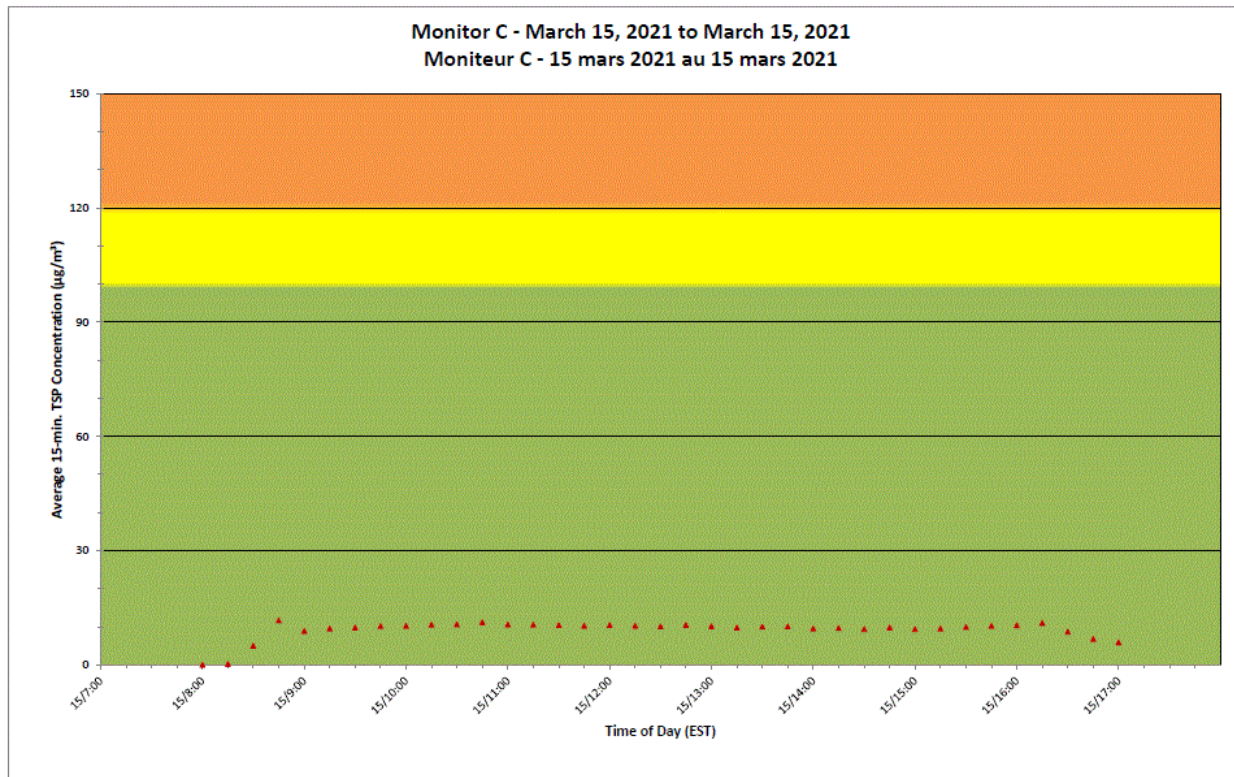

Port Hope Project Daily Dust Monitoring Data

Projet de Port Hope Surveillance journalière des particules en suspensions

2021/03/15

Daily Statistics/Statistiques journalières

- **12** Maximum Concentration ($\mu\text{g}/\text{m}^3$)
  Concentration maximale ($\mu\text{g}/\text{m}^3$)
- **9** Average Concentration ($\mu\text{g}/\text{m}^3$)
  Concentration moyenne ($\mu\text{g}/\text{m}^3$)

Notes

No additional data. Aucune donnée additionnelle.