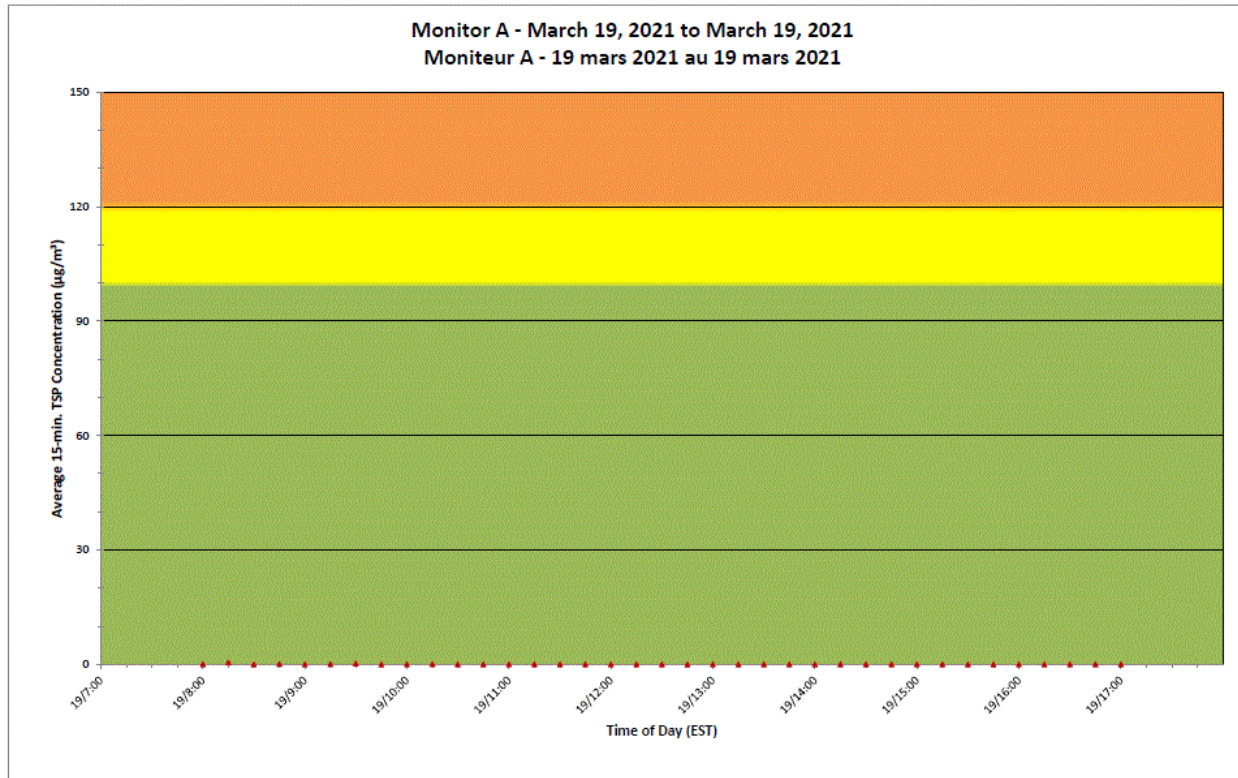

Port Hope Project Daily Dust Monitoring Data

Projet de Port Hope Surveillance journalière des particules en suspensions

2021/03/19

Daily Statistics/Statistiques journalières

- **1** Maximum Concentration ($\mu\text{g}/\text{m}^3$)
  Concentration maximale ($\mu\text{g}/\text{m}^3$)
- **0** Average Concentration ($\mu\text{g}/\text{m}^3$)
  Concentration moyenne ($\mu\text{g}/\text{m}^3$)

Notes

No additional data. Aucune donnée additionnelle.