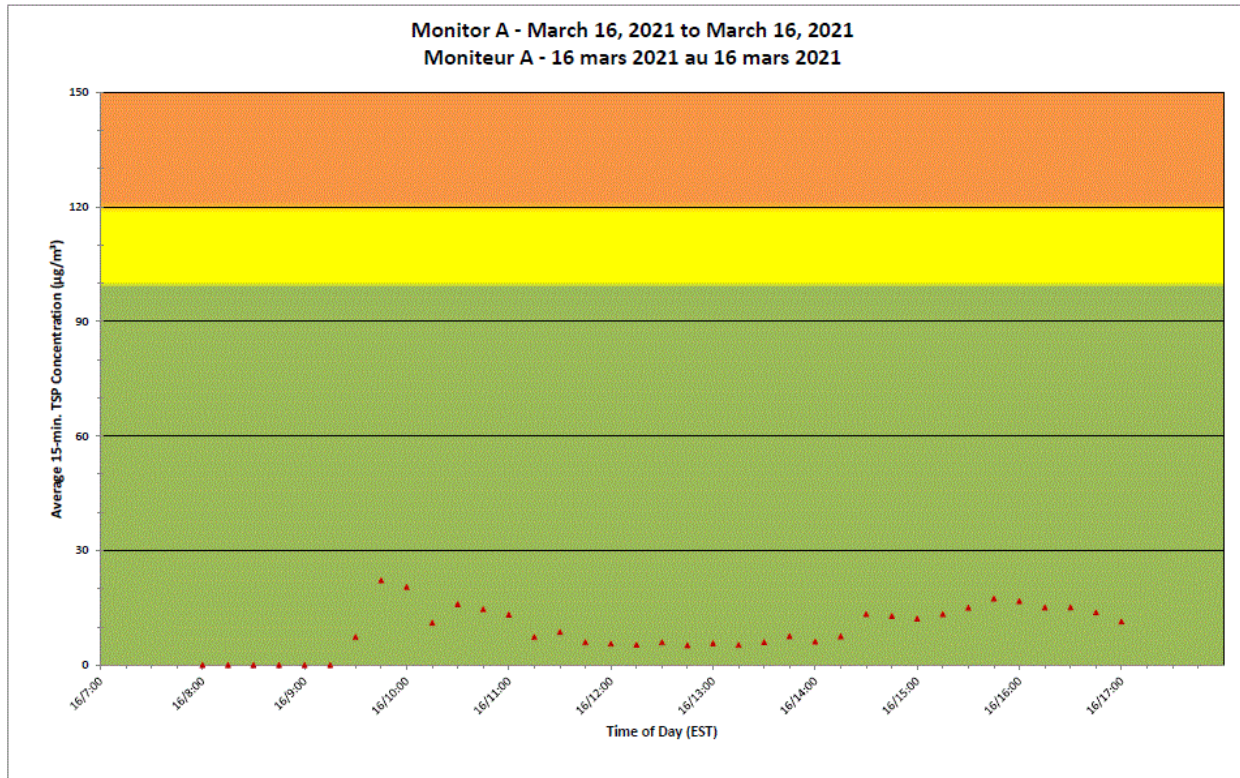

**Port Hope Project
Daily Dust Monitoring Data**

**Projet de Port Hope
Surveillance journalière des
particules en suspensions**

2021/03/16

Daily Statistics/Statistiques journalières

- **22** Maximum Concentration (µg/m³)
  Concentration maximale (µg/m³)
- **9** Average Concentration (µg/m³)
  Concentration moyenne (µg/m³)

Notes

No additional data. Aucune donnée additionnelle.