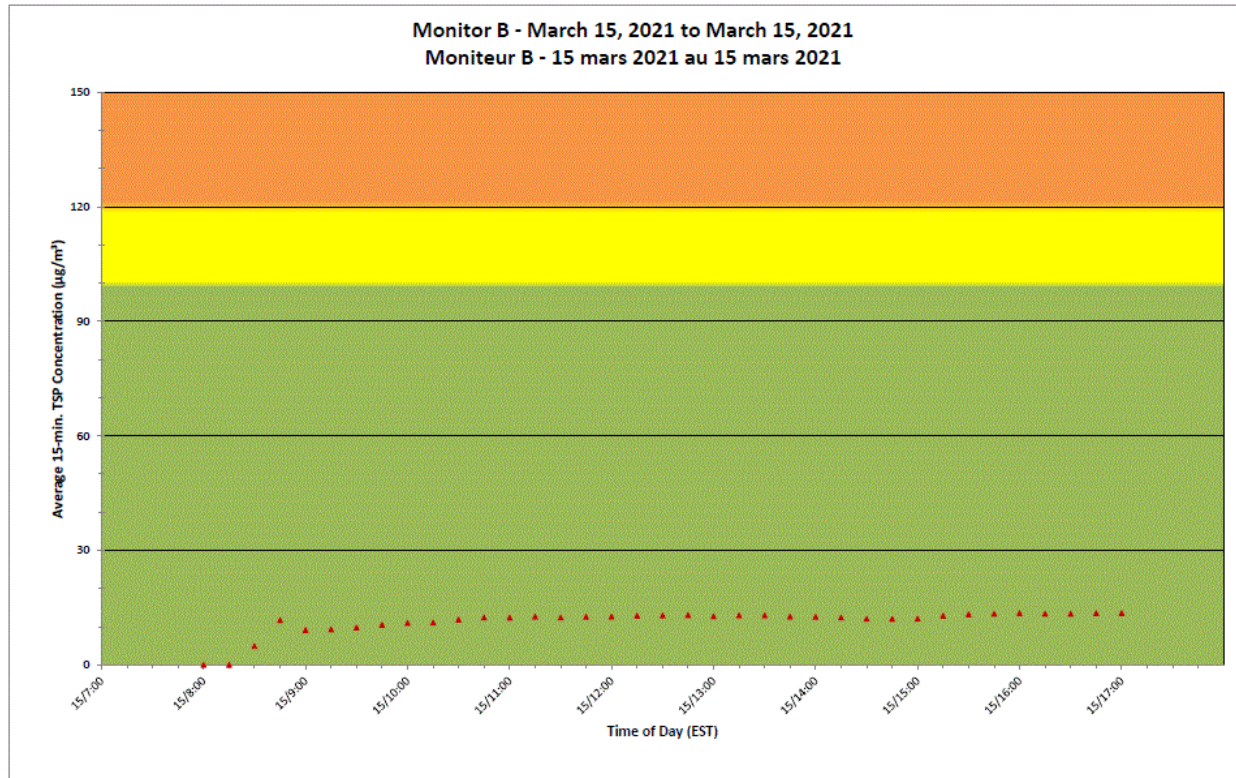

Port Hope Project Daily Dust Monitoring Data

Projet de Port Hope Surveillance journalière des particules en suspensions

2021/03/15

Daily Statistics/Statistiques journalières

- **14** Maximum Concentration ($\mu\text{g}/\text{m}^3$)
  Concentration maximale ($\mu\text{g}/\text{m}^3$)
- **11** Average Concentration ($\mu\text{g}/\text{m}^3$)
  Concentration moyenne ($\mu\text{g}/\text{m}^3$)

Notes

No additional data. Aucune donnée additionnelle.