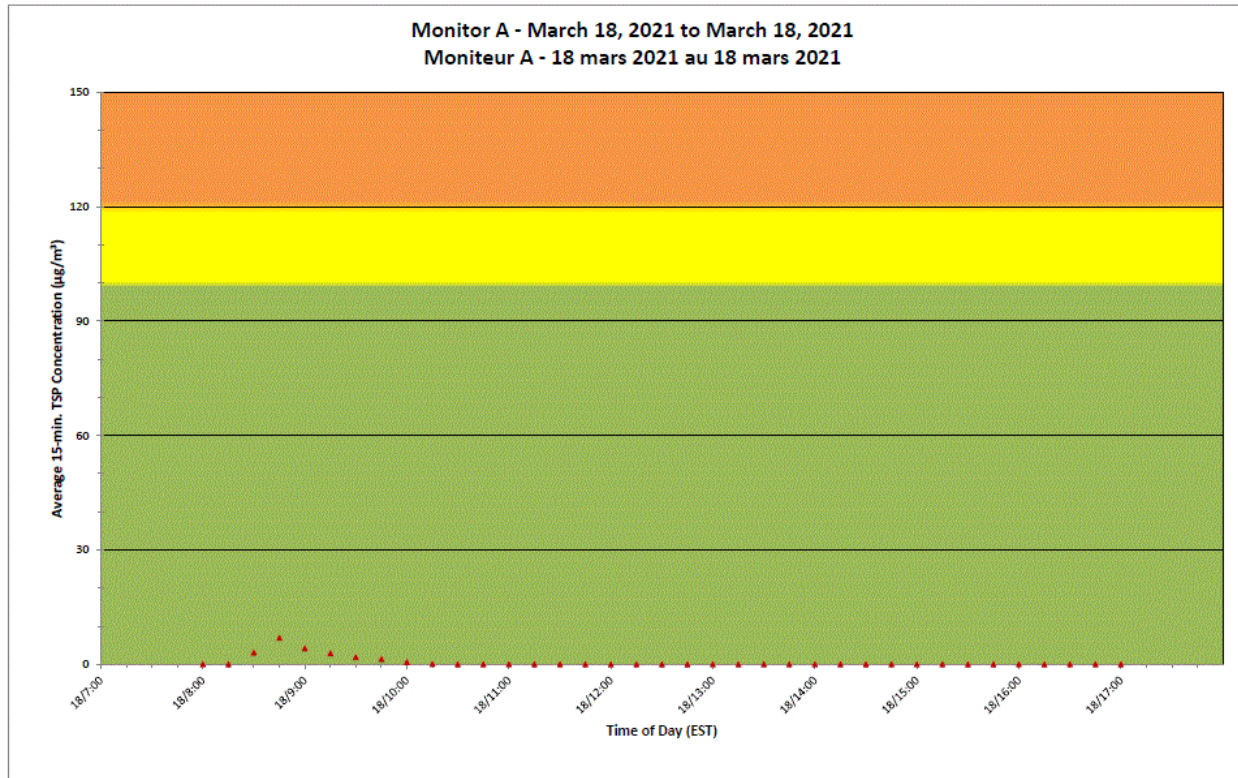

**Port Hope Project
Daily Dust Monitoring Data**

**Projet de Port Hope
Surveillance journalière des
particules en suspensions**

2021/03/18

Daily Statistics/Statistiques journalières

- **7** Maximum Concentration ($\mu\text{g}/\text{m}^3$)
  Concentration maximale ($\mu\text{g}/\text{m}^3$)
- **1** Average Concentration ($\mu\text{g}/\text{m}^3$)
  Concentration moyenne ($\mu\text{g}/\text{m}^3$)

Notes

No additional data. Aucune donnée additionnelle.