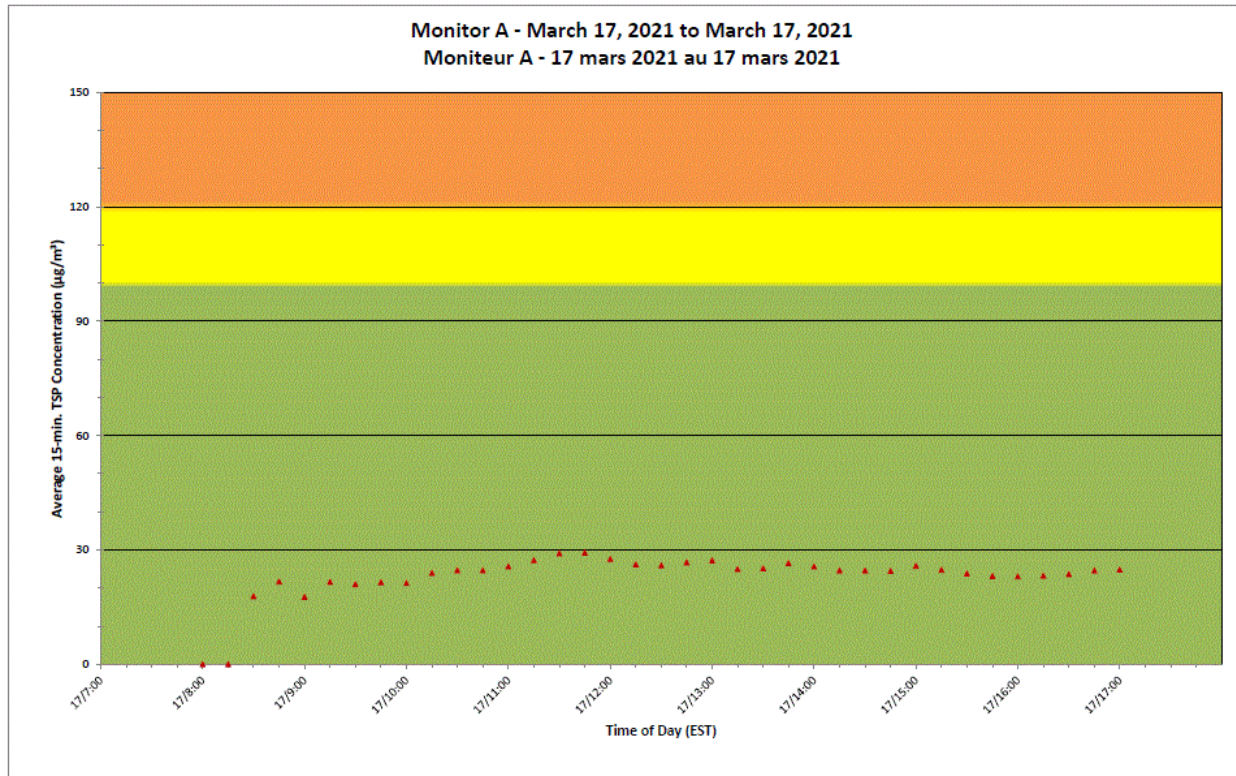

**Port Hope Project
Daily Dust Monitoring Data**

**Projet de Port Hope
Surveillance journalière des
particules en suspensions**

2021/03/17

Daily Statistics/Statistiques journalières

- **29** Maximum Concentration (µg/m³)
  Concentration maximale (µg/m³)
- **23** Average Concentration (µg/m³)
  Concentration moyenne (µg/m³)

Notes

No additional data. Aucune donnée additionnelle.