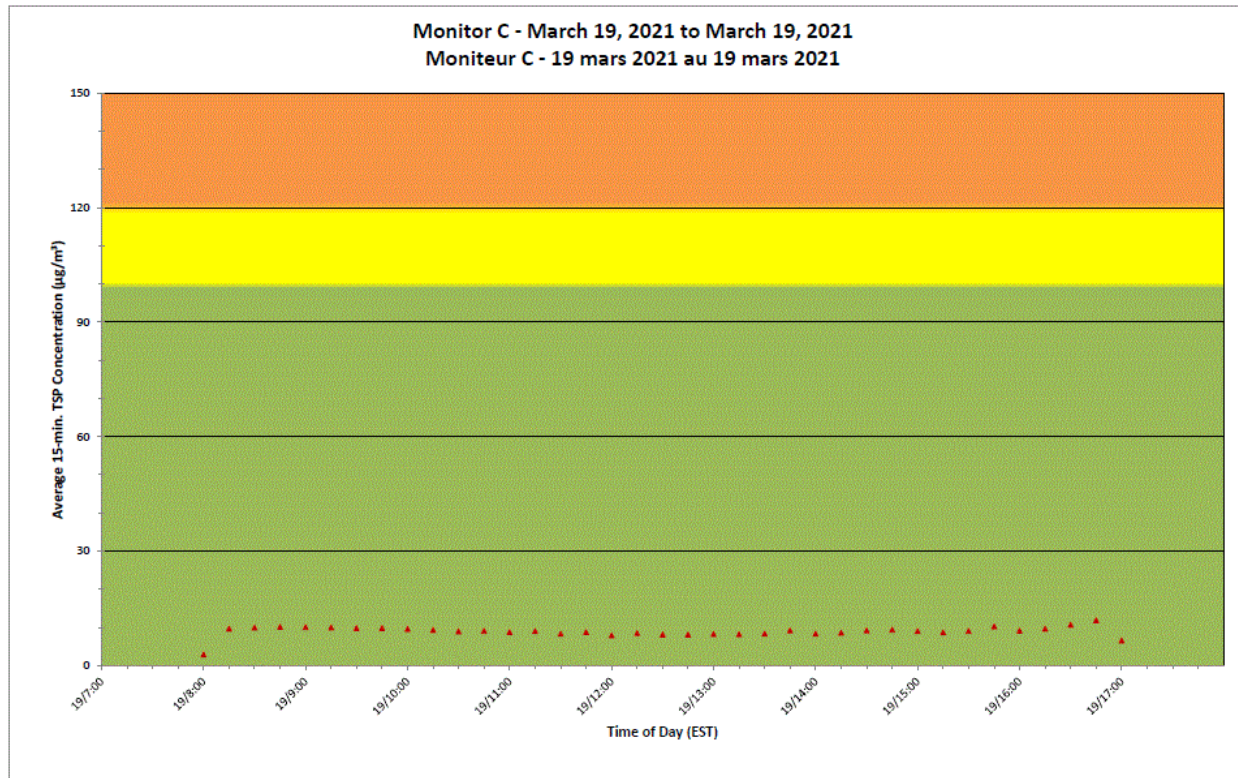

**Port Hope Project
Daily Dust Monitoring Data**

**Projet de Port Hope
Surveillance journalière des
particules en suspensions**

2021/03/19

Daily Statistics/Statistiques journalières

- **12** Maximum Concentration (µg/m³)
  Concentration maximale (µg/m³)
- **9** Average Concentration (µg/m³)
  Concentration moyenne (µg/m³)

Notes

No additional data. Aucune donnée additionnelle.