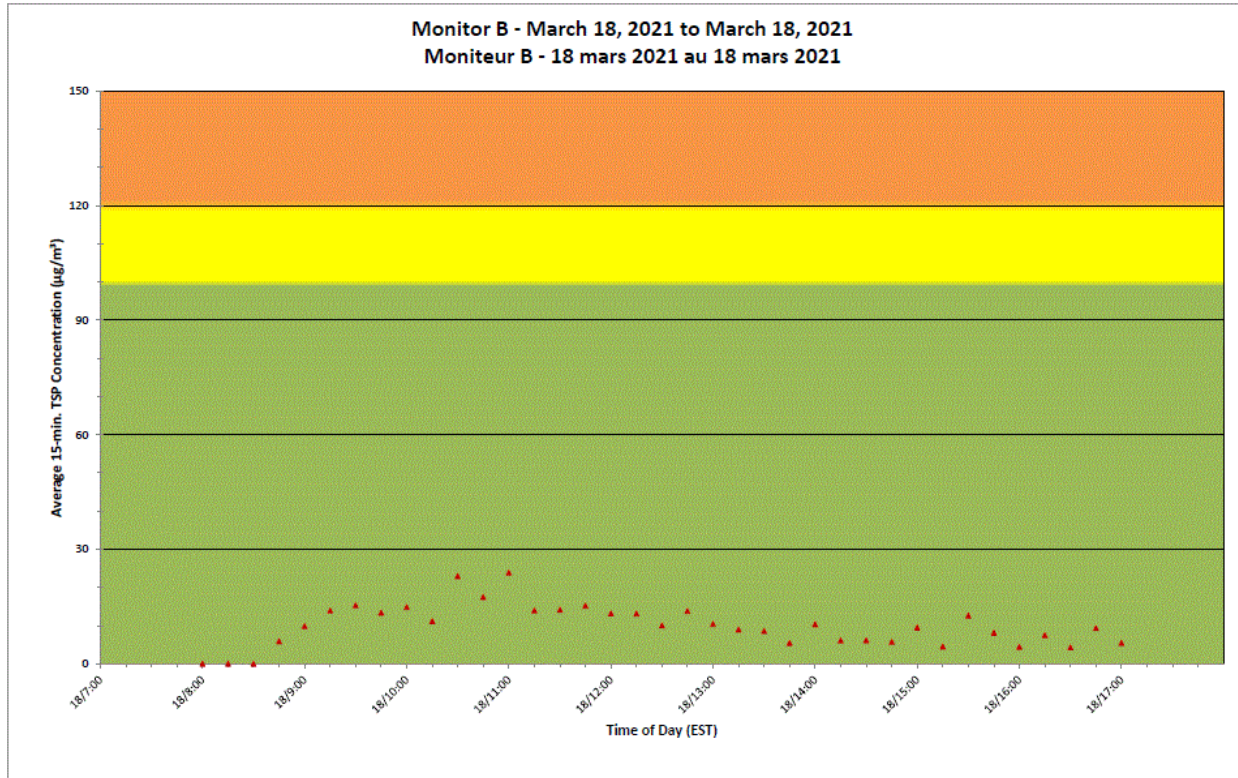

**Port Hope Project
Daily Dust Monitoring Data**

**Projet de Port Hope
Surveillance journalière des
particules en suspensions**

2021/03/18

Daily Statistics/Statistiques journalières

- **24** Maximum Concentration ($\mu\text{g}/\text{m}^3$)
  Concentration maximale ($\mu\text{g}/\text{m}^3$)
- **10** Average Concentration ($\mu\text{g}/\text{m}^3$)
  Concentration moyenne ($\mu\text{g}/\text{m}^3$)

Notes

No additional data. Aucune donnée additionnelle.