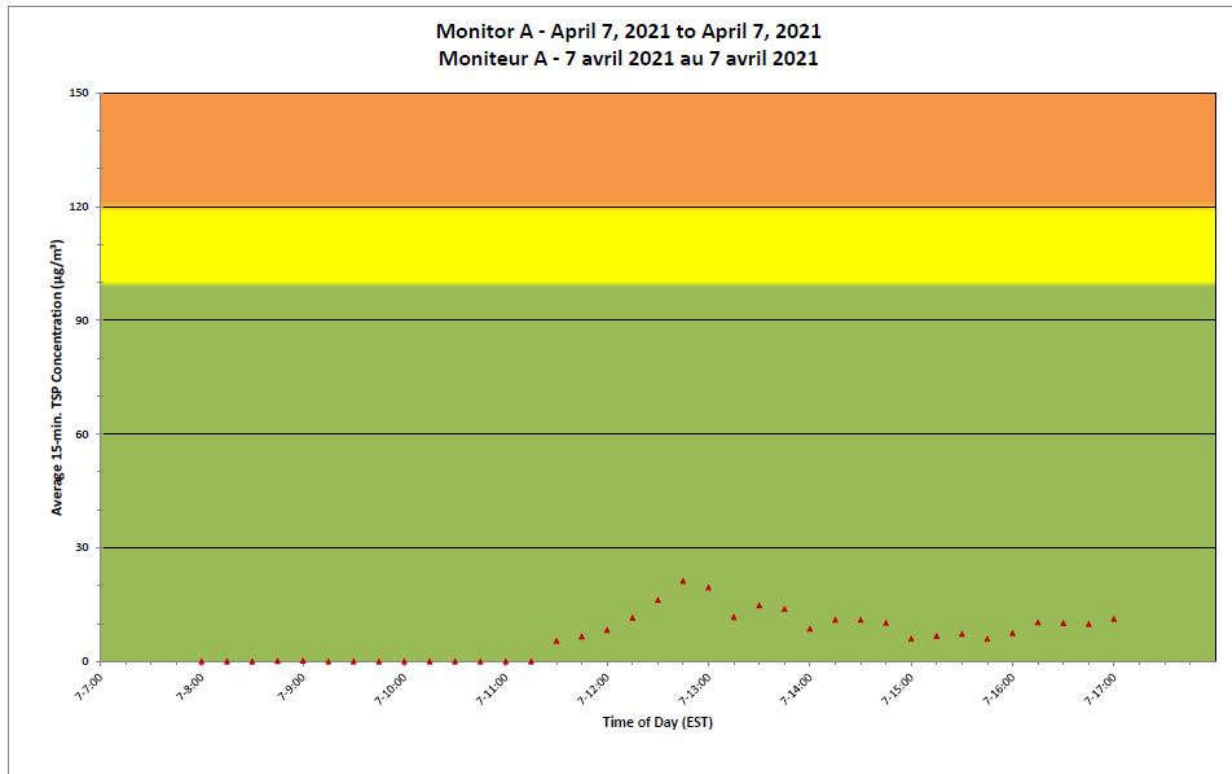

**Port Hope Project
Daily Dust Monitoring Data**

**Projet de Port Hope
Surveillance journalière des
particules en suspensions**

2021/04/07

Daily Statistics/Statistiques journalières

- **21** Maximum Concentration (µg/m³)
  Concentration maximale (µg/m³)
- **7** Average Concentration (µg/m³)
  Concentration moyenne (µg/m³)

Notes

No additional data. Aucune donnée additionnelle.