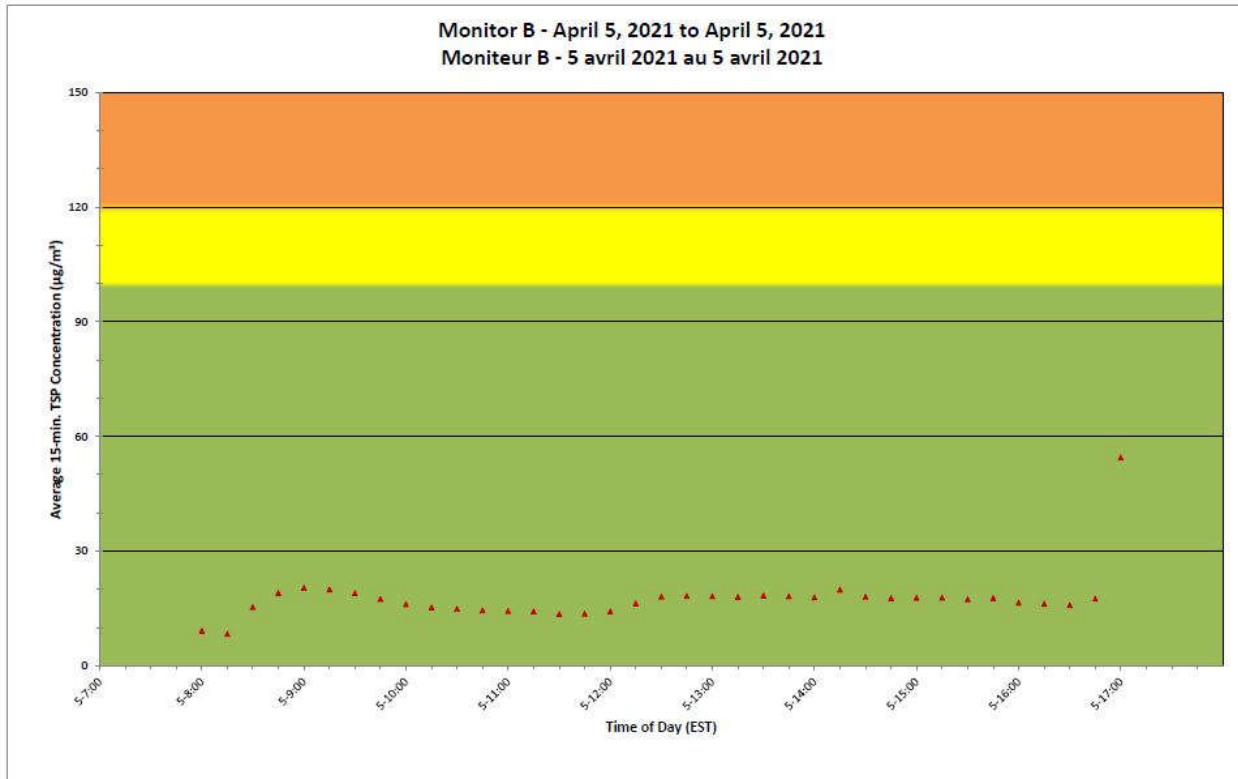

**Port Hope Project
Daily Dust Monitoring Data**

**Projet de Port Hope
Surveillance journalière des
particules en suspensions**

2021/04/05

Daily Statistics/Statistiques journalières

- **54** Maximum Concentration (µg/m³)
  Concentration maximale (µg/m³)
- **18** Average Concentration (µg/m³)
  Concentration moyenne (µg/m³)

Notes

No additional data. Aucune donnée additionnelle.