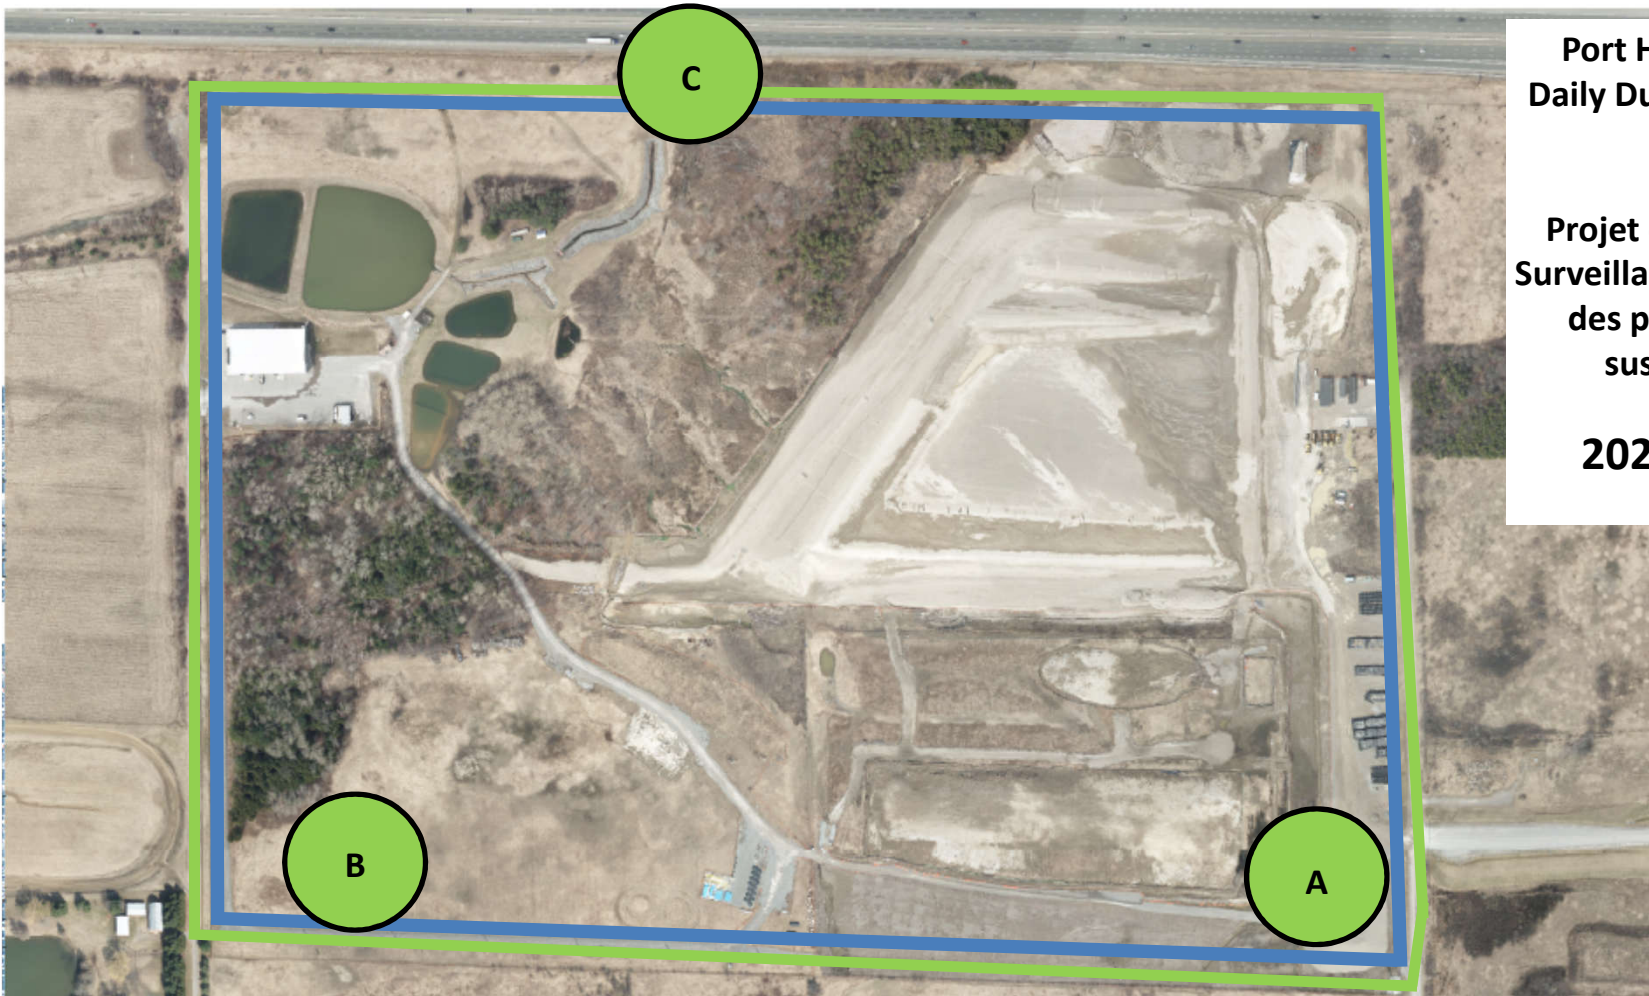

**Legend/Légende**

Independent Dust  
Monitoring  
Surveillance  
indépendante

Work Site perimeter  
Périmètre du chantier  
général.

CNL Controlled Area  
Périmètre du site sous  
le contrôle de LCN.

**Port Hope Project  
 Daily Dust Monitoring Data**