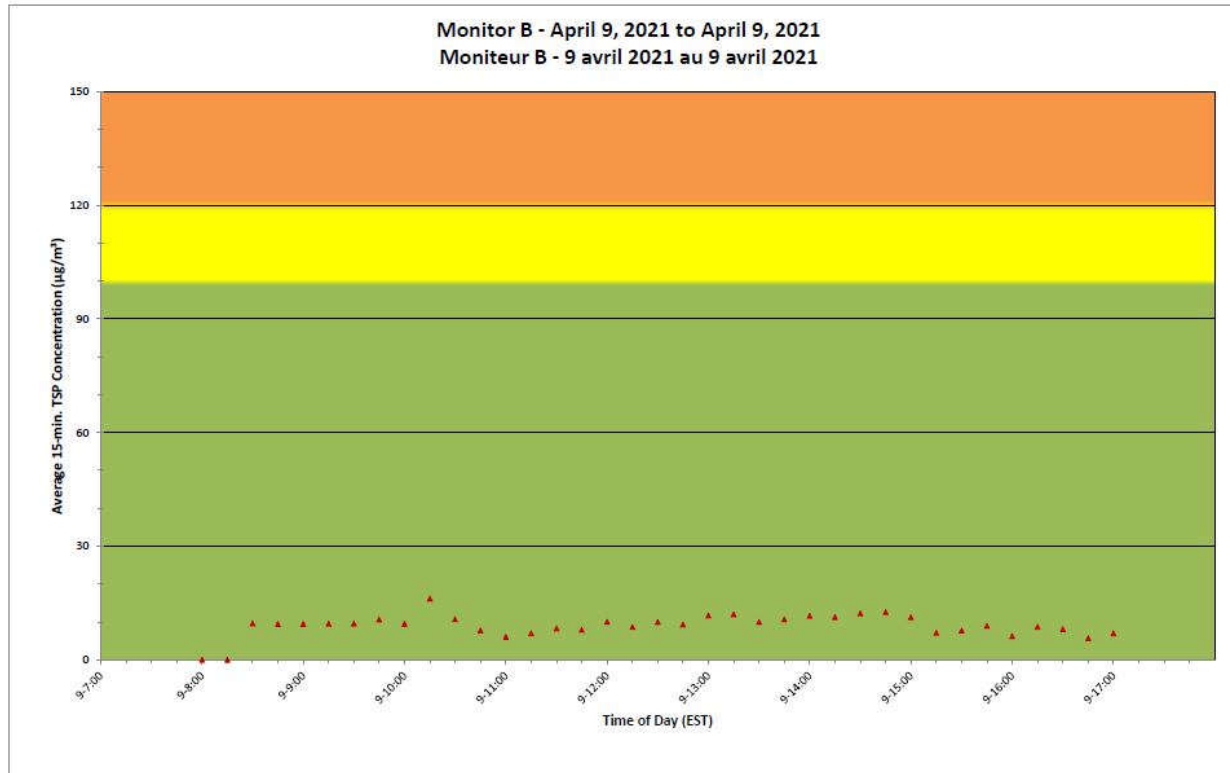

**Port Hope Project
Daily Dust Monitoring Data**

**Projet de Port Hope
Surveillance journalière des
particules en suspensions**

2021/04/09

Daily Statistics/Statistiques journalières

- **16** Maximum Concentration ($\mu\text{g}/\text{m}^3$)
  Concentration maximale ($\mu\text{g}/\text{m}^3$)
- **9** Average Concentration ($\mu\text{g}/\text{m}^3$)
  Concentration moyenne ($\mu\text{g}/\text{m}^3$)

Notes

No additional data. Aucune donnée additionnelle.