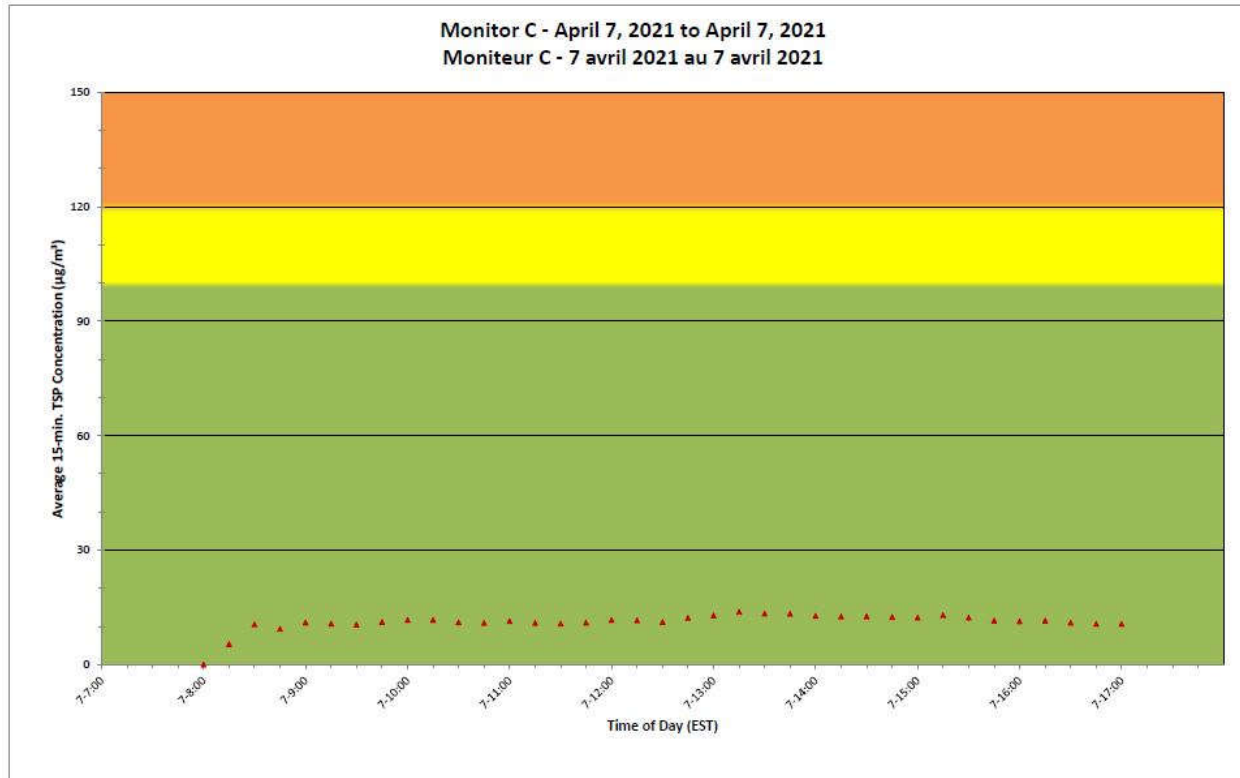

**Port Hope Project
Daily Dust Monitoring Data**

**Projet de Port Hope
Surveillance journalière des
particules en suspensions**

2021/04/07

Daily Statistics/Statistiques journalières

- **14** Maximum Concentration (µg/m³)
  Concentration maximale (µg/m³)
- **11** Average Concentration (µg/m³)
  Concentration moyenne (µg/m³)

Notes

No additional data. Aucune donnée additionnelle.