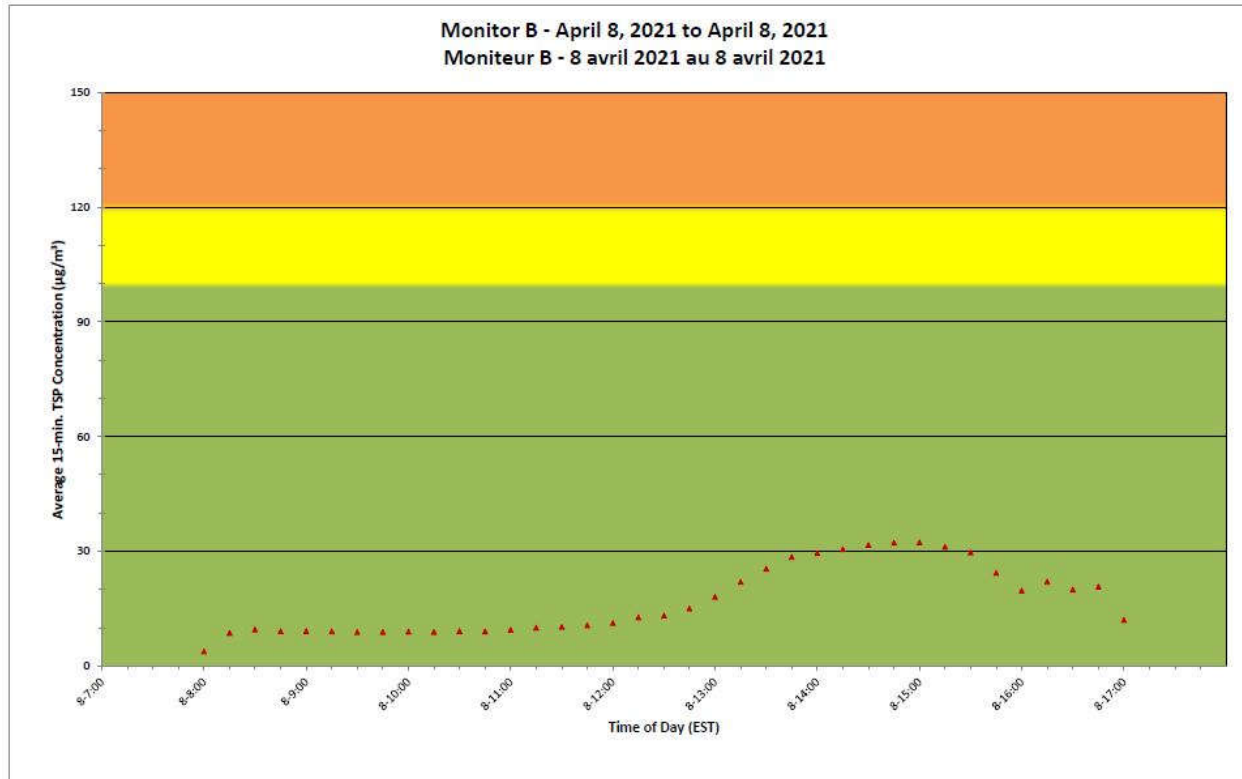

**Port Hope Project
Daily Dust Monitoring Data**

**Projet de Port Hope
Surveillance journalière des
particules en suspensions**

2021/04/08

Daily Statistics/Statistiques journalières

- **32** Maximum Concentration (µg/m³)
  Concentration maximale (µg/m³)
- **17** Average Concentration (µg/m³)
  Concentration moyenne (µg/m³)

Notes

No additional data. Aucune donnée additionnelle.