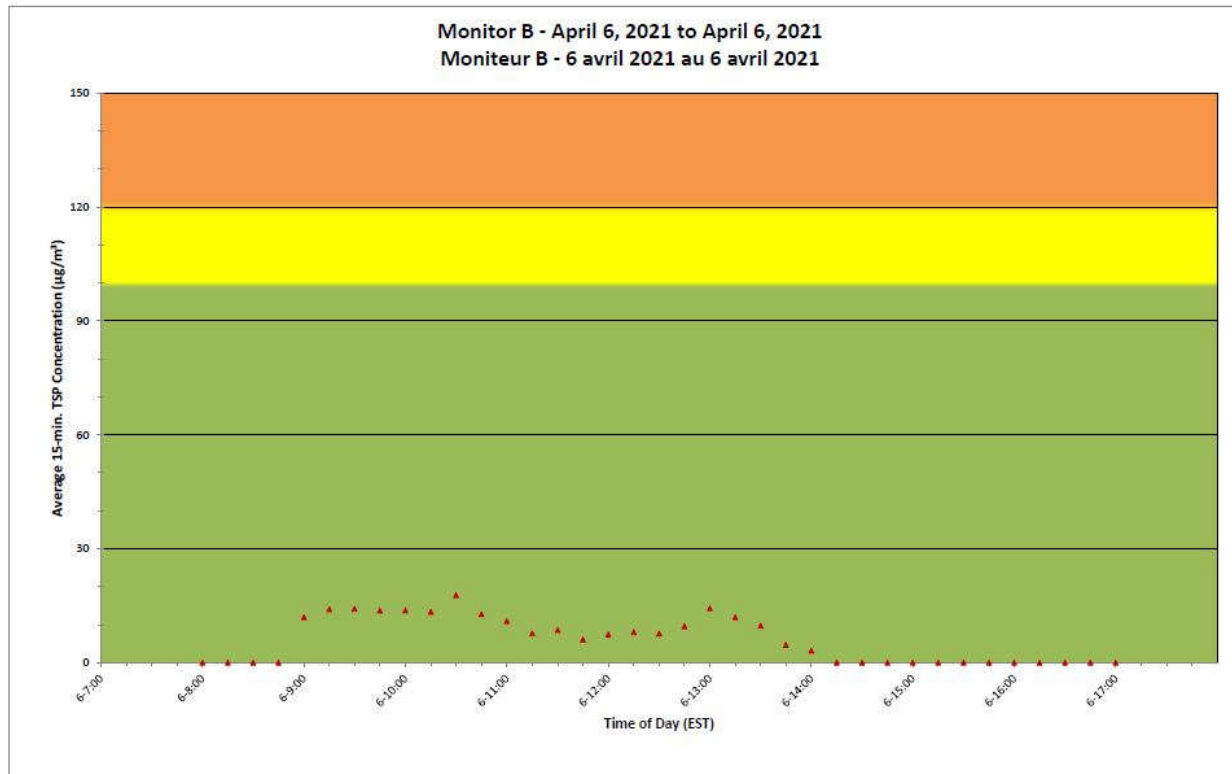

**Port Hope Project
Daily Dust Monitoring Data**

**Projet de Port Hope
Surveillance journalière des
particules en suspensions**

2021/04/06

Daily Statistics/Statistiques journalières

- **18** Maximum Concentration ($\mu\text{g}/\text{m}^3$)
  Concentration maximale ($\mu\text{g}/\text{m}^3$)
- **6** Average Concentration ($\mu\text{g}/\text{m}^3$)
  Concentration moyenne ($\mu\text{g}/\text{m}^3$)

Notes

No additional data. Aucune donnée additionnelle.