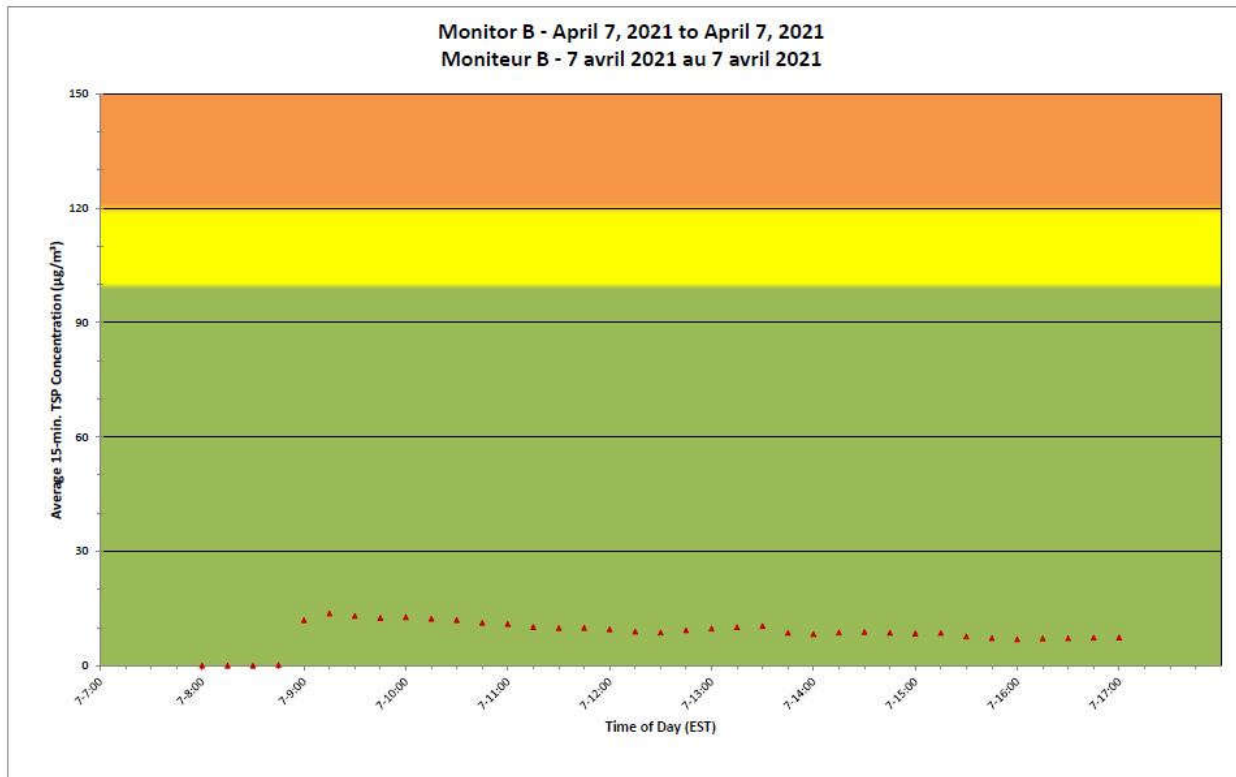

**Port Hope Project
Daily Dust Monitoring Data**

**Projet de Port Hope
Surveillance journalière des
particules en suspensions**

2021/04/07

Daily Statistics/Statistiques journalières

- **14** Maximum Concentration (µg/m³)
  Concentration maximale (µg/m³)
- **9** Average Concentration (µg/m³)
  Concentration moyenne (µg/m³)

Notes

No additional data. Aucune donnée additionnelle.