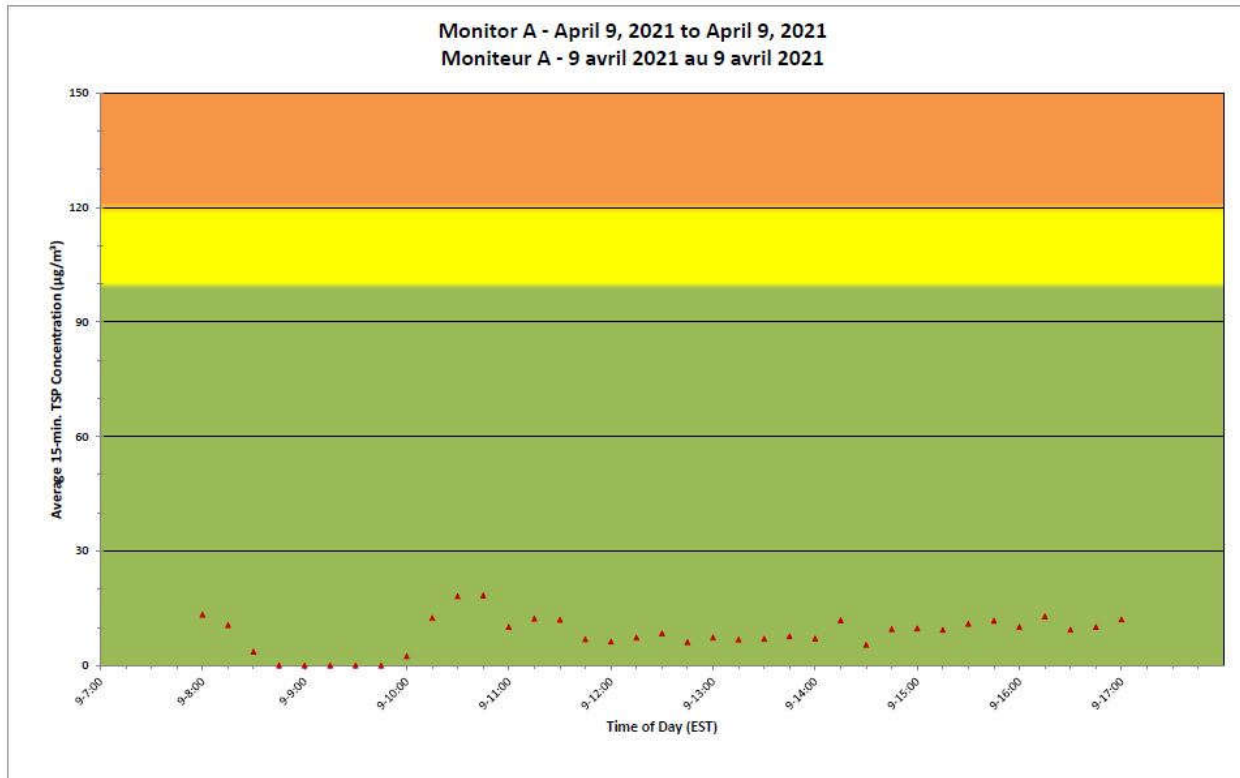

**Legend/Légende**

Independent Dust  
Monitoring  
Surveillance  
indépendante

Work Site perimeter  
Périmètre du chantier  
general.

CNL Controlled Area  
Périmètre du site sous  
le control de LCN.

**Port Hope Project  
 Daily Dust Monitoring Data**