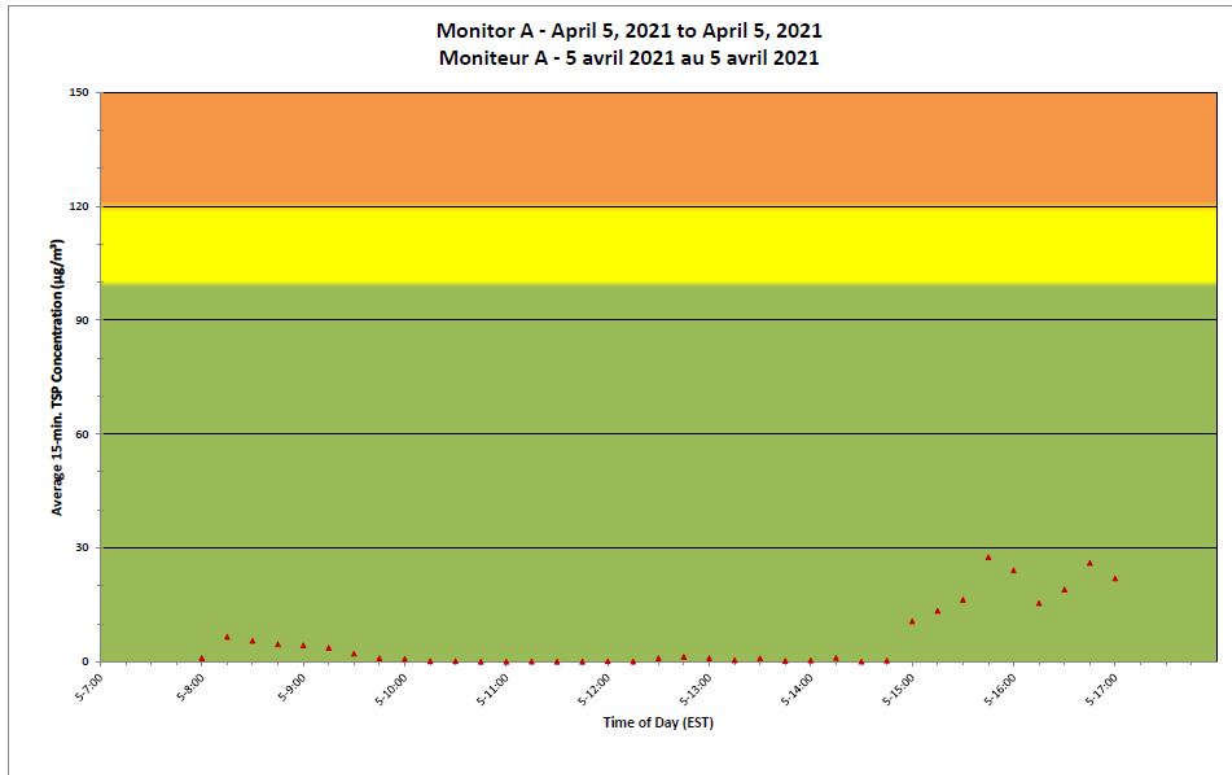

**Port Hope Project
Daily Dust Monitoring Data**

**Projet de Port Hope
Surveillance journalière des
particules en suspensions**

2021/04/05

Daily Statistics/Statistiques journalières

- **28** Maximum Concentration (µg/m³)
  Concentration maximale (µg/m³)
- **6** Average Concentration (µg/m³)
  Concentration moyenne (µg/m³)

Notes

No additional data. Aucune donnée additionnelle.