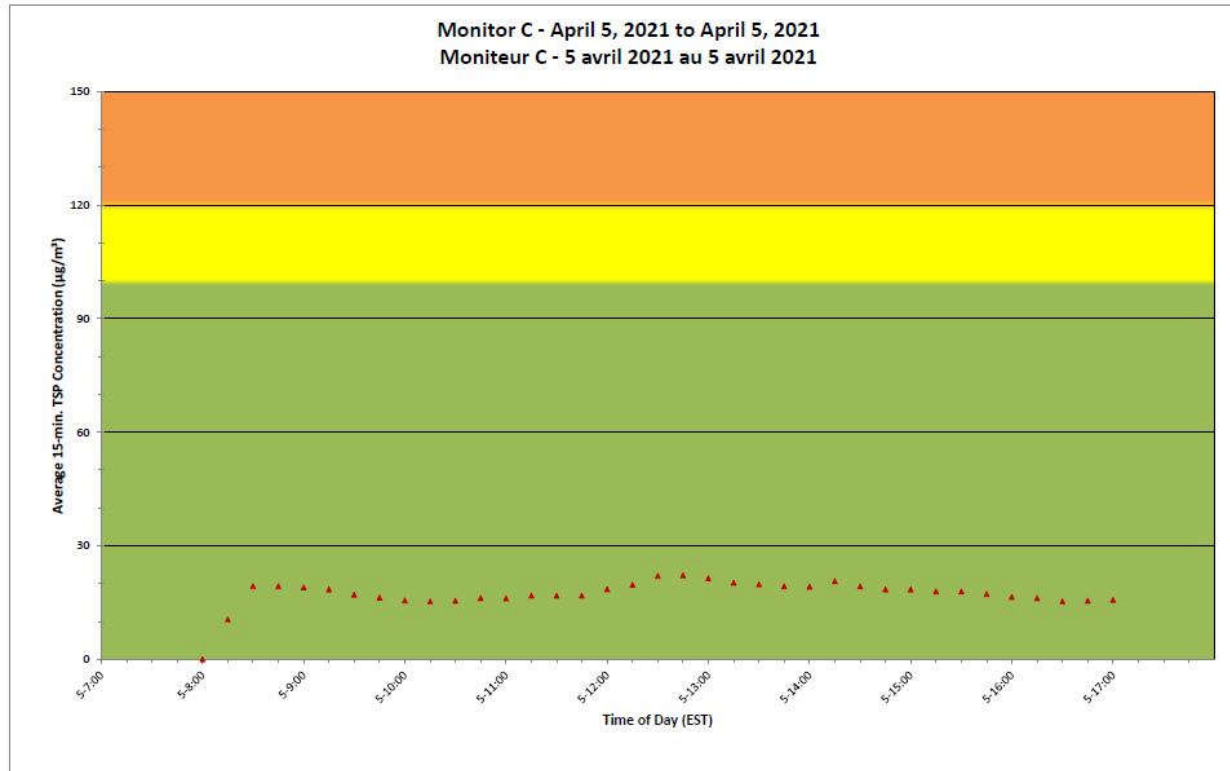

**Port Hope Project
Daily Dust Monitoring Data**

**Projet de Port Hope
Surveillance journalière des
particules en suspensions**

2021/04/05

Daily Statistics/Statistiques journalières

- **22** Maximum Concentration ($\mu\text{g}/\text{m}^3$)
  Concentration maximale ($\mu\text{g}/\text{m}^3$)
- **17** Average Concentration ($\mu\text{g}/\text{m}^3$)
  Concentration moyenne ($\mu\text{g}/\text{m}^3$)

Notes

No additional data. Aucune donnée additionnelle.