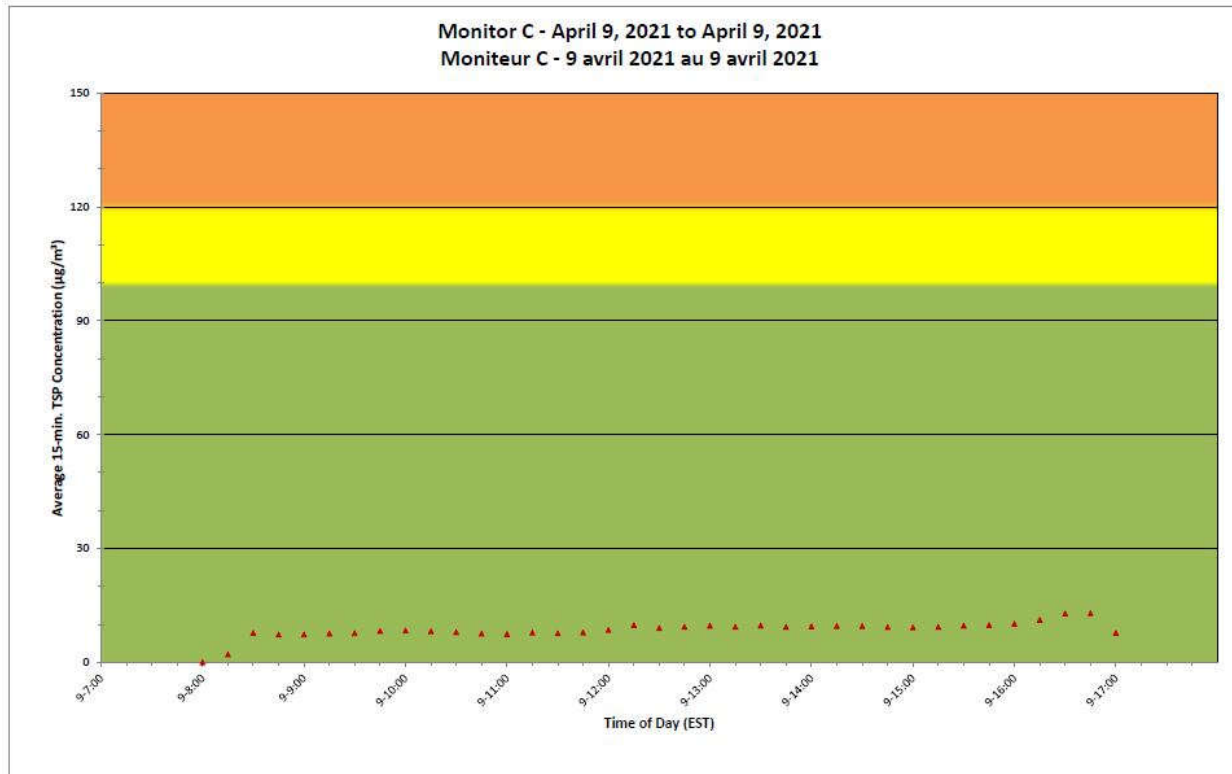

**Port Hope Project
Daily Dust Monitoring Data**

**Projet de Port Hope
Surveillance journalière des
particules en suspensions**

2021/04/09

Daily Statistics/Statistiques journalières

- **13** Maximum Concentration (µg/m³)
  Concentration maximale (µg/m³)
- **9** Average Concentration (µg/m³)
  Concentration moyenne (µg/m³)

Notes

No additional data. Aucune donnée additionnelle.