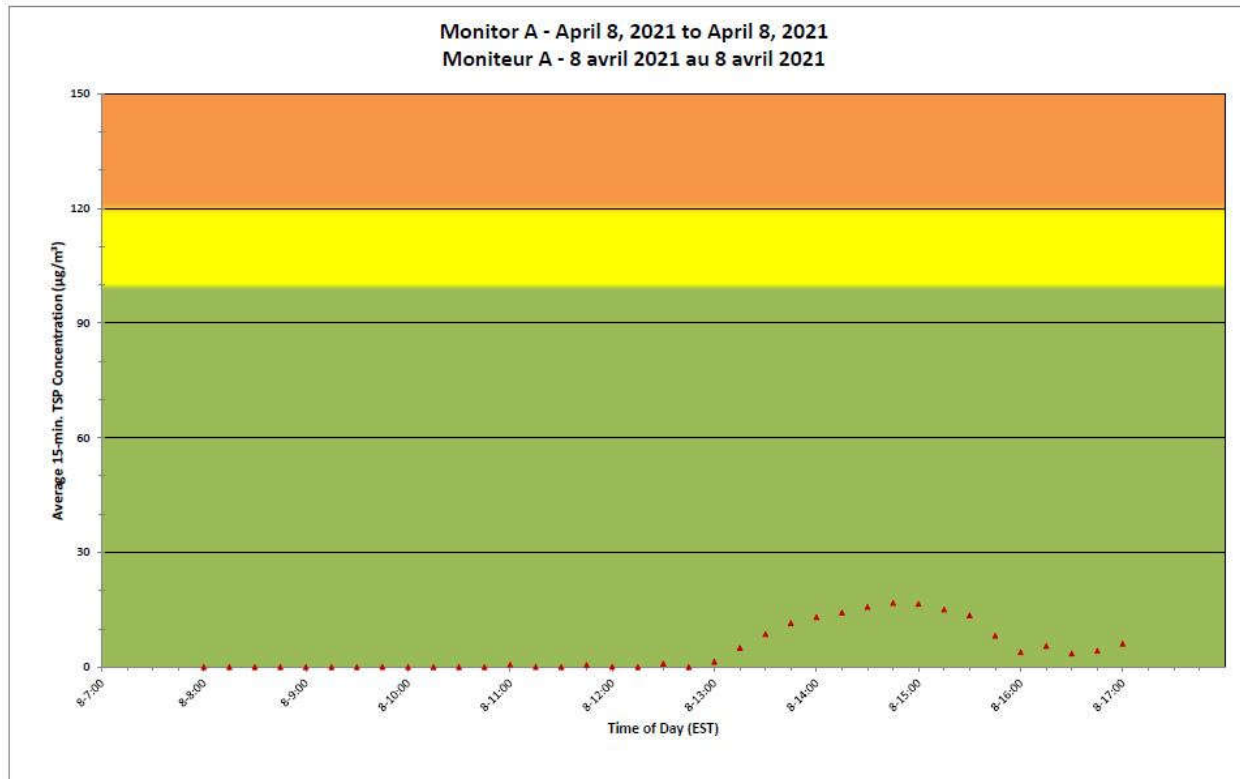

**Port Hope Project
Daily Dust Monitoring Data**

**Projet de Port Hope
Surveillance journalière des
particules en suspensions**

2021/04/08

Daily Statistics/Statistiques journalières

- **17** Maximum Concentration ($\mu\text{g}/\text{m}^3$)
  Concentration maximale ($\mu\text{g}/\text{m}^3$)
- **4** Average Concentration ($\mu\text{g}/\text{m}^3$)
  Concentration moyenne ($\mu\text{g}/\text{m}^3$)

Notes

No additional data. Aucune donnée additionnelle.