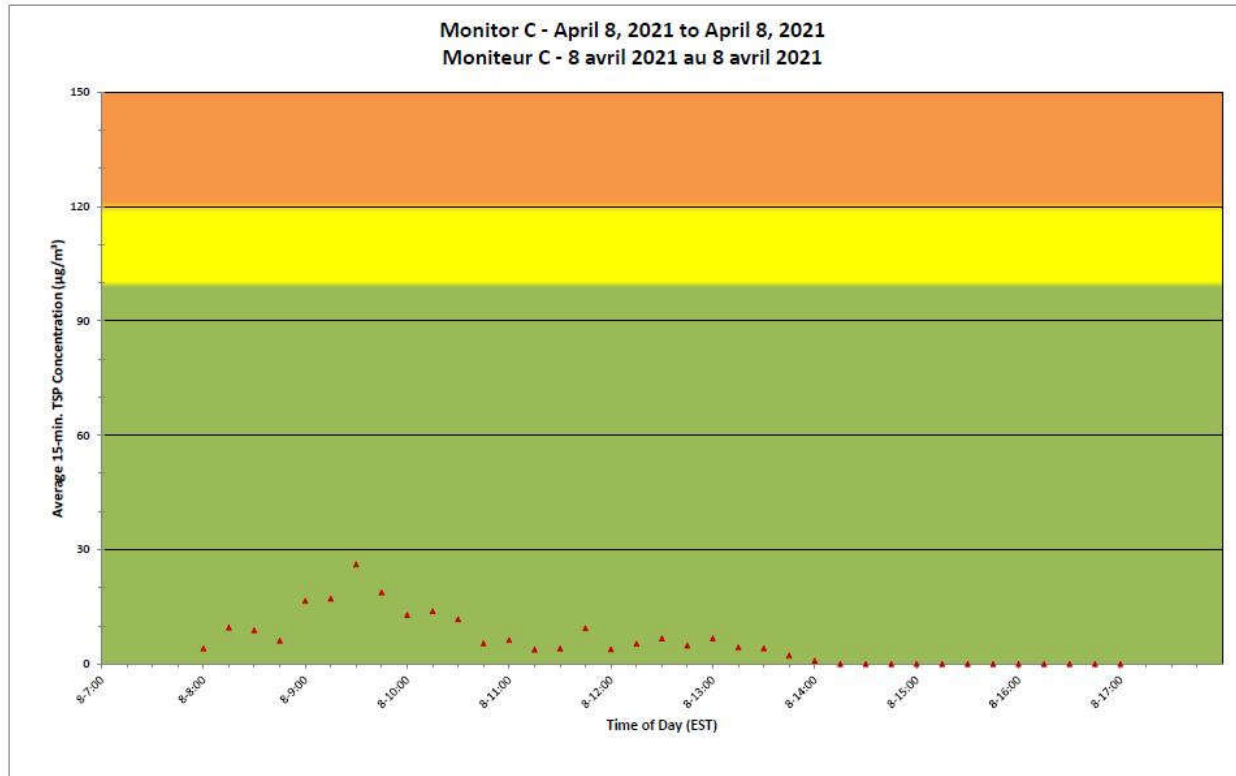

**Port Hope Project
Daily Dust Monitoring Data**

**Projet de Port Hope
Surveillance journalière des
particules en suspensions**

2021/04/08

Daily Statistics/Statistiques journalières

- **26** Maximum Concentration (µg/m³)
  Concentration maximale (µg/m³)
- **6** Average Concentration (µg/m³)
  Concentration moyenne (µg/m³)

Notes

No additional data. Aucune donnée additionnelle.