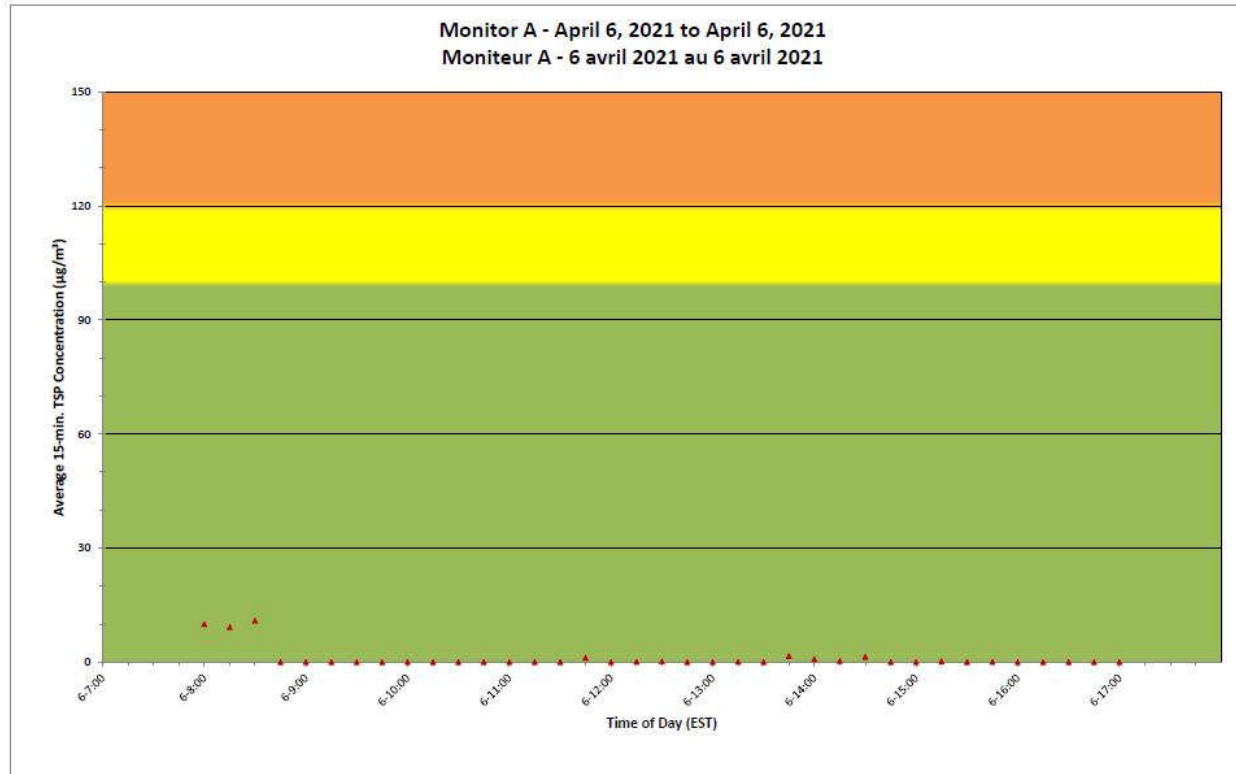

**Legend/Légende**

Independent Dust  
Monitoring  
Surveillance  
indépendante

Work Site perimeter  
Perimètre du chantier  
général.

CNL Controlled Area  
Perimètre du site sous  
le contrôle de LCN.

**Port Hope Project  
 Daily Dust Monitoring Data**