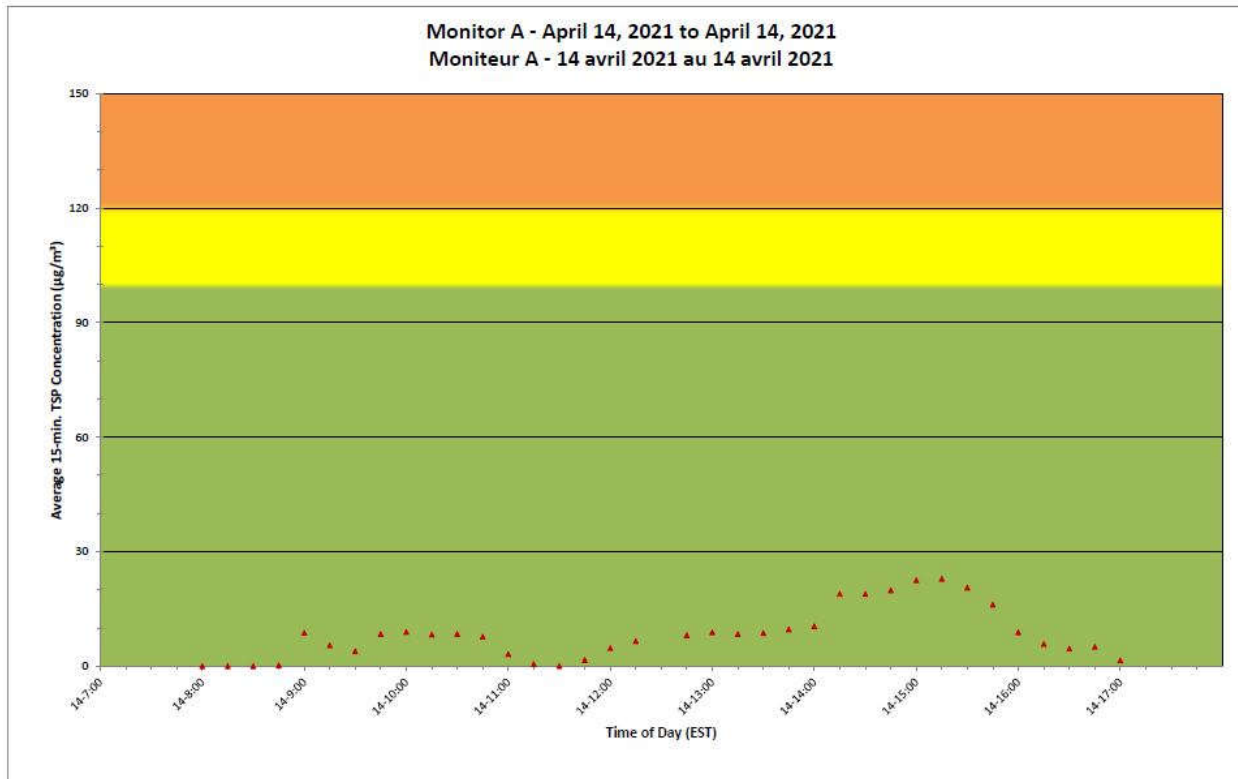

**Port Hope Project
Daily Dust Monitoring Data**

**Projet de Port Hope
Surveillance journalière des
particules en suspensions**

2021/04/14

Daily Statistics/Statistiques journalières

- **23** Maximum Concentration (µg/m³)
  Concentration maximale (µg/m³)
- **8** Average Concentration (µg/m³)
  Concentration moyenne (µg/m³)

Notes

No additional data. Aucune donnée additionnelle.