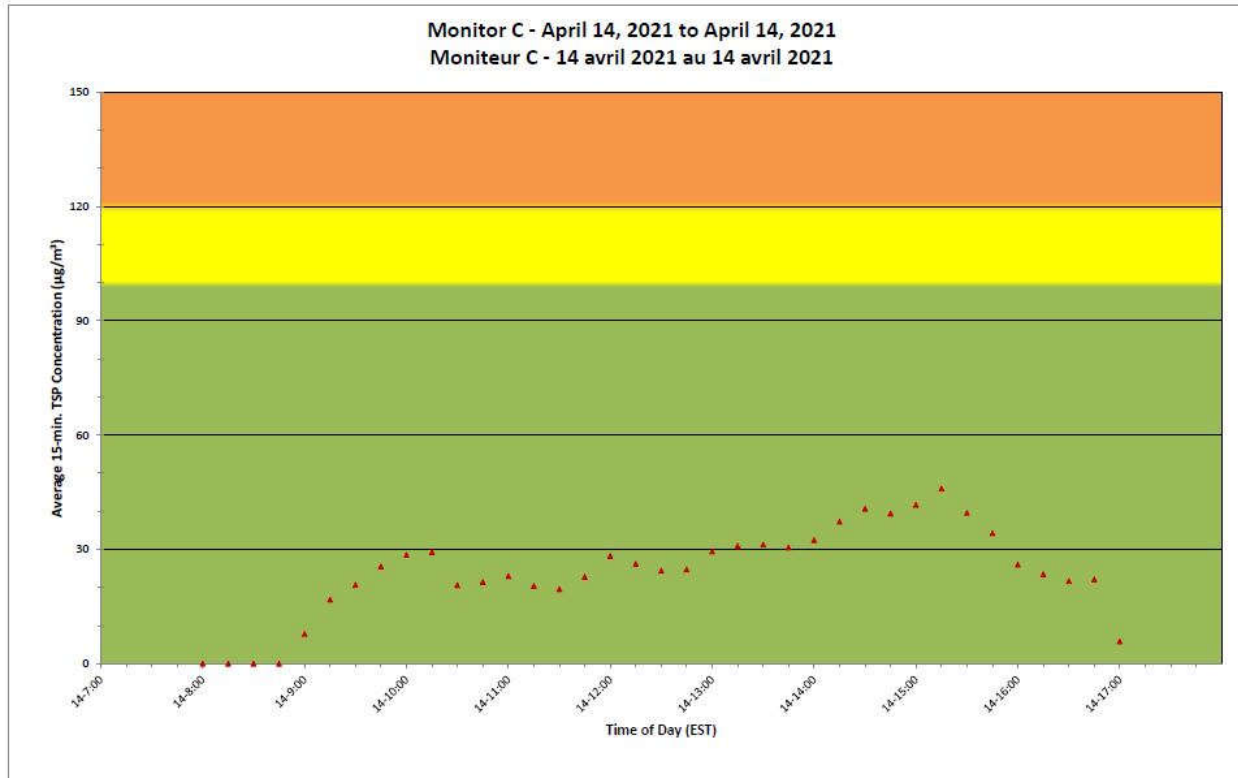

**Port Hope Project
Daily Dust Monitoring Data**

**Projet de Port Hope
Surveillance journalière des
particules en suspensions**

2021/04/14

Daily Statistics/Statistiques journalières

- **46** Maximum Concentration (µg/m³)
  Concentration maximale (µg/m³)
- **24** Average Concentration (µg/m³)
  Concentration moyenne (µg/m³)

Notes

No additional data. Aucune donnée additionnelle.