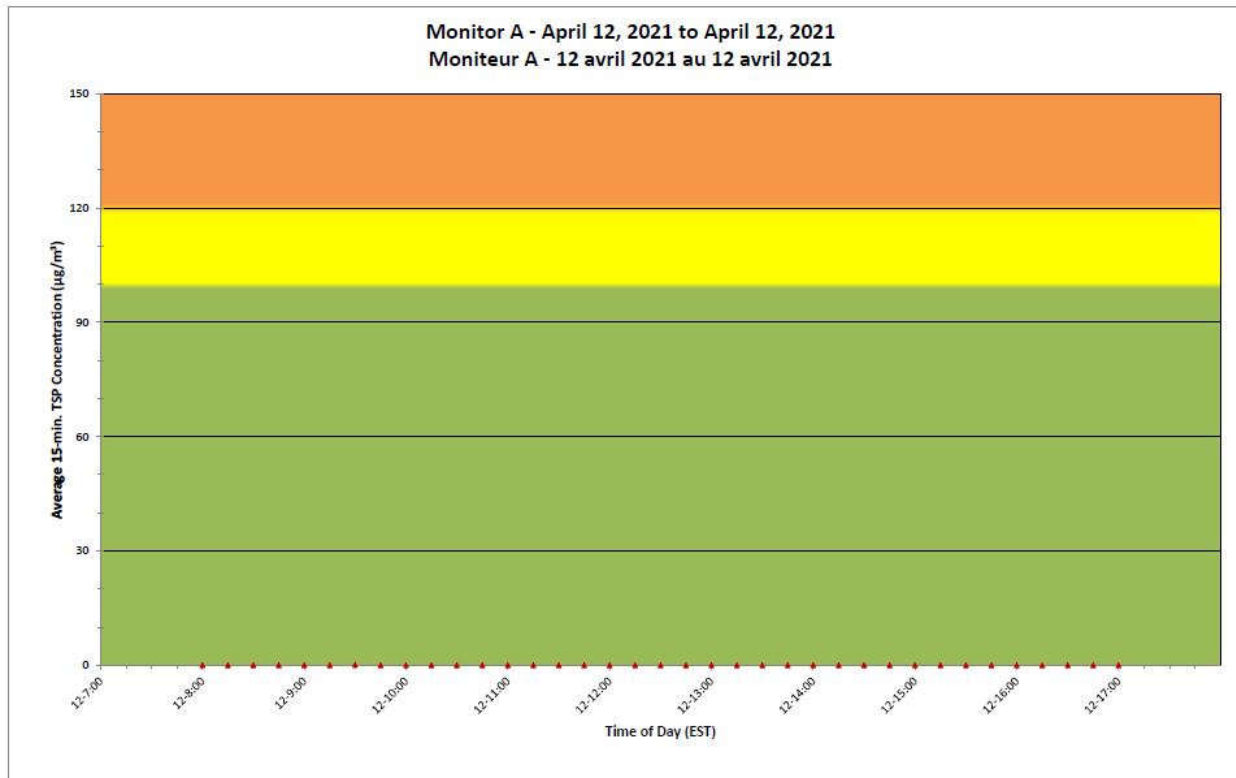

**Port Hope Project
Daily Dust Monitoring Data**

**Projet de Port Hope
Surveillance journalière des
particules en suspensions**

2021/04/12

Daily Statistics/Statistiques journalières

- **0** Maximum Concentration ($\mu\text{g}/\text{m}^3$)
  Concentration maximale ($\mu\text{g}/\text{m}^3$)
- **0** Average Concentration ($\mu\text{g}/\text{m}^3$)
  Concentration moyenne ($\mu\text{g}/\text{m}^3$)

Notes

No additional data. Aucune donnée additionnelle.