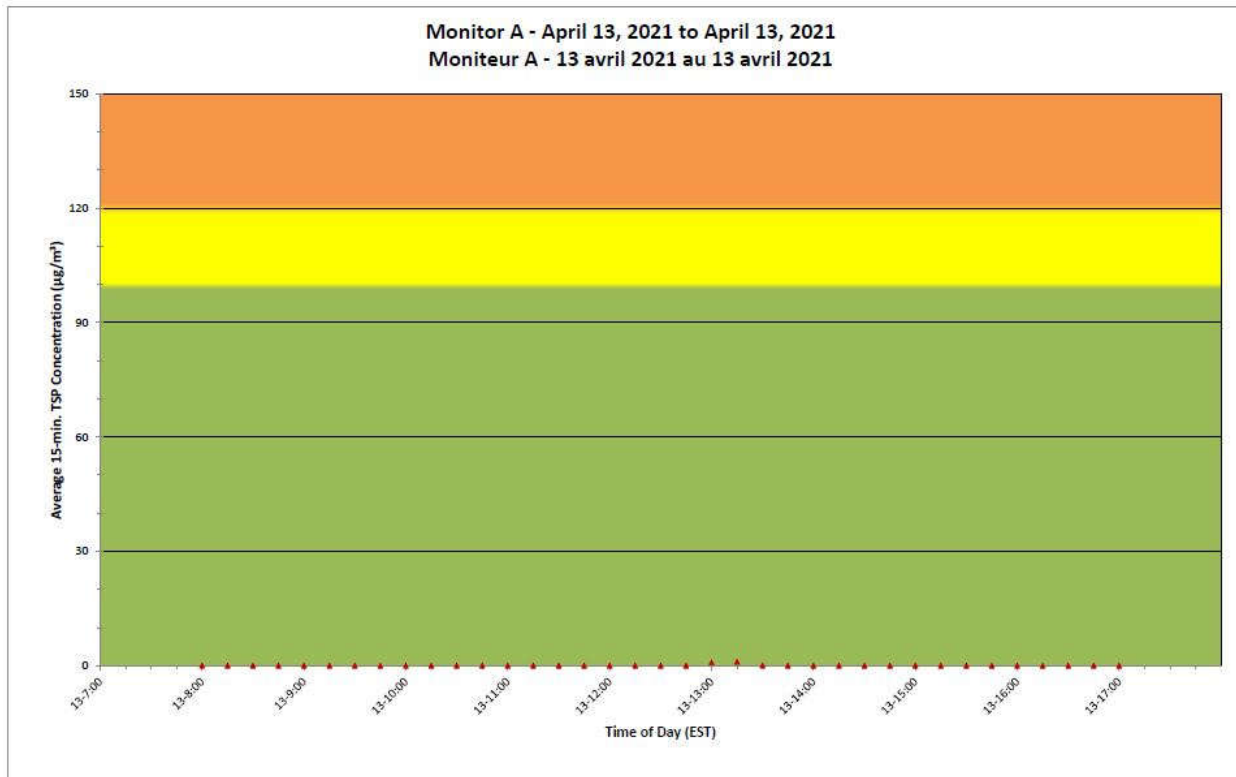

Port Hope Project Daily Dust Monitoring Data

Projet de Port Hope Surveillance journalière des particules en suspensions

2021/04/13

Daily Statistics/Statistiques journalières

- **1** Maximum Concentration ($\mu\text{g}/\text{m}^3$)
  Concentration maximale ($\mu\text{g}/\text{m}^3$)
- **0** Average Concentration ($\mu\text{g}/\text{m}^3$)
  Concentration moyenne ($\mu\text{g}/\text{m}^3$)

Notes

No additional data. Aucune donnée additionnelle.