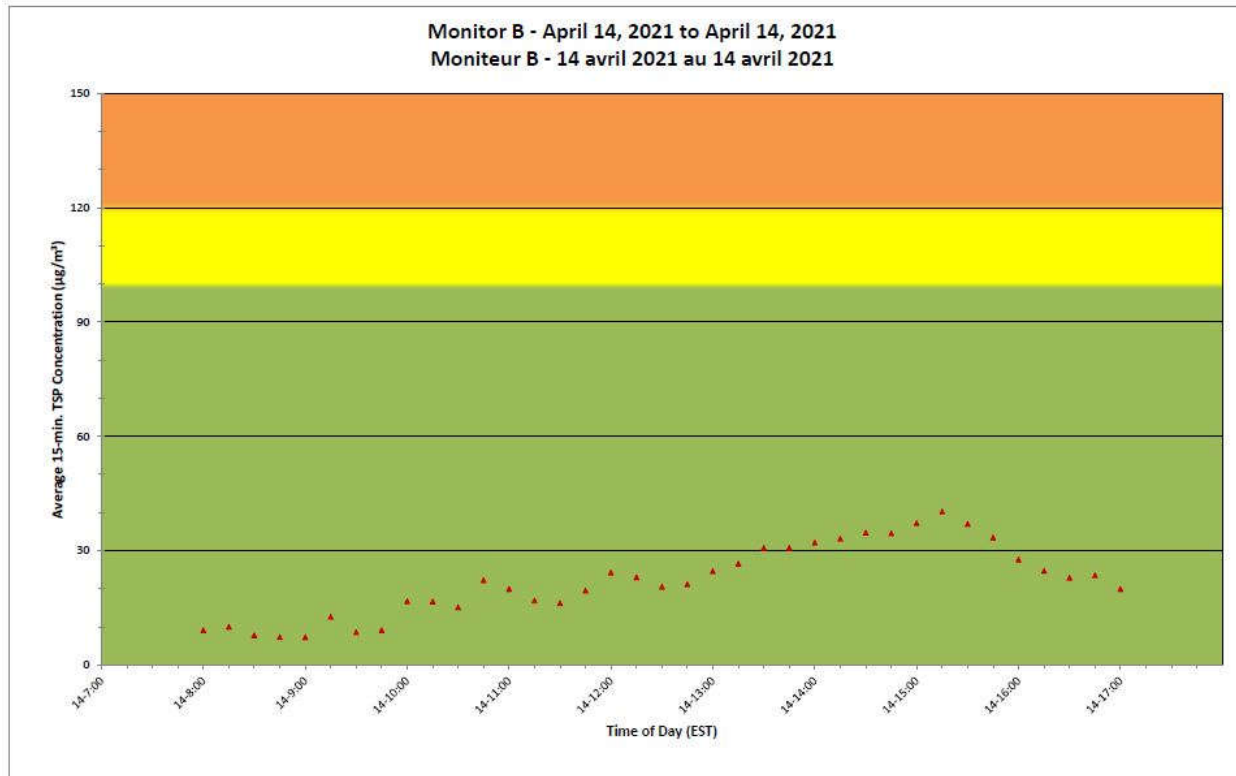

**Port Hope Project
Daily Dust Monitoring Data**

**Projet de Port Hope
Surveillance journalière des
particules en suspensions**

2021/04/14

Daily Statistics/Statistiques journalières

- **40** Maximum Concentration (µg/m³)
  Concentration maximale (µg/m³)
- **22** Average Concentration (µg/m³)
  Concentration moyenne (µg/m³)

Notes

No additional data. Aucune donnée additionnelle.