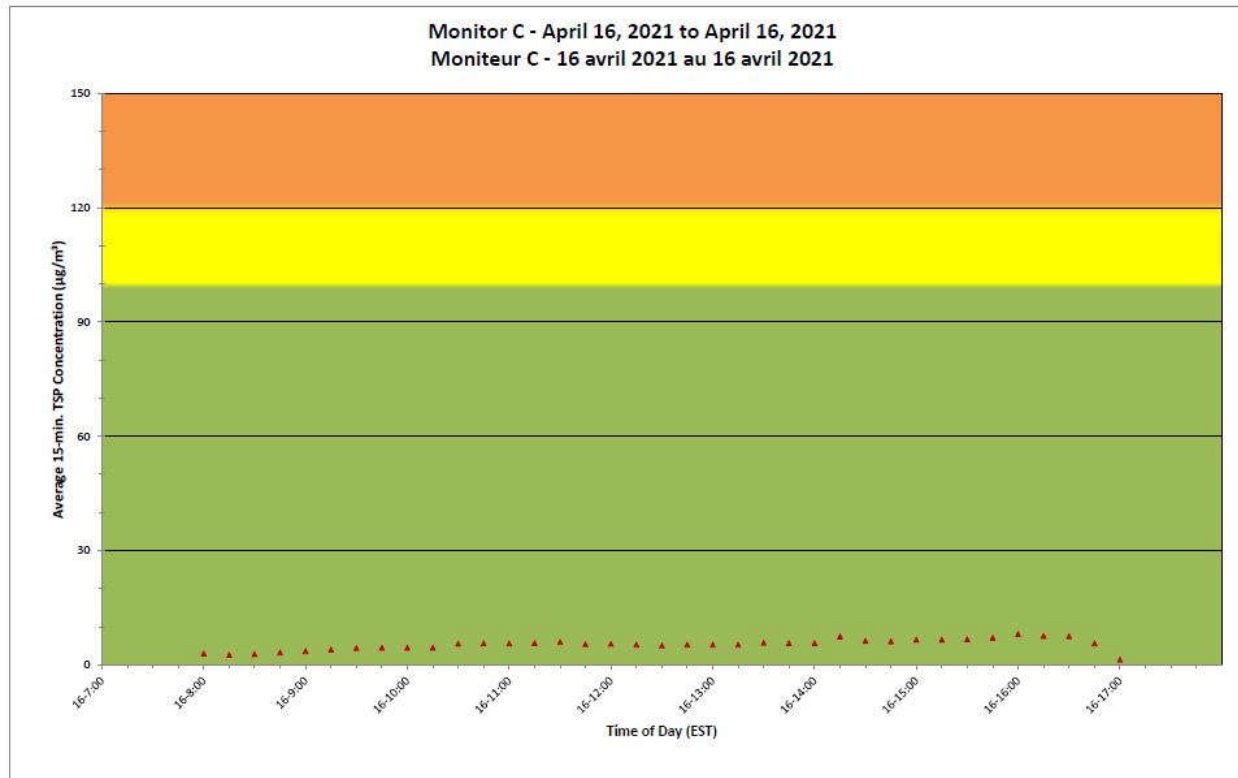

**Port Hope Project
Daily Dust Monitoring Data**

**Projet de Port Hope
Surveillance journalière des
particules en suspensions**

2021/04/16

Daily Statistics/Statistiques journalières

- **8** Maximum Concentration ($\mu\text{g}/\text{m}^3$)
  Concentration maximale ($\mu\text{g}/\text{m}^3$)
- **5** Average Concentration ($\mu\text{g}/\text{m}^3$)
  Concentration moyenne ($\mu\text{g}/\text{m}^3$)

Notes

No additional data. Aucune donnée additionnelle.