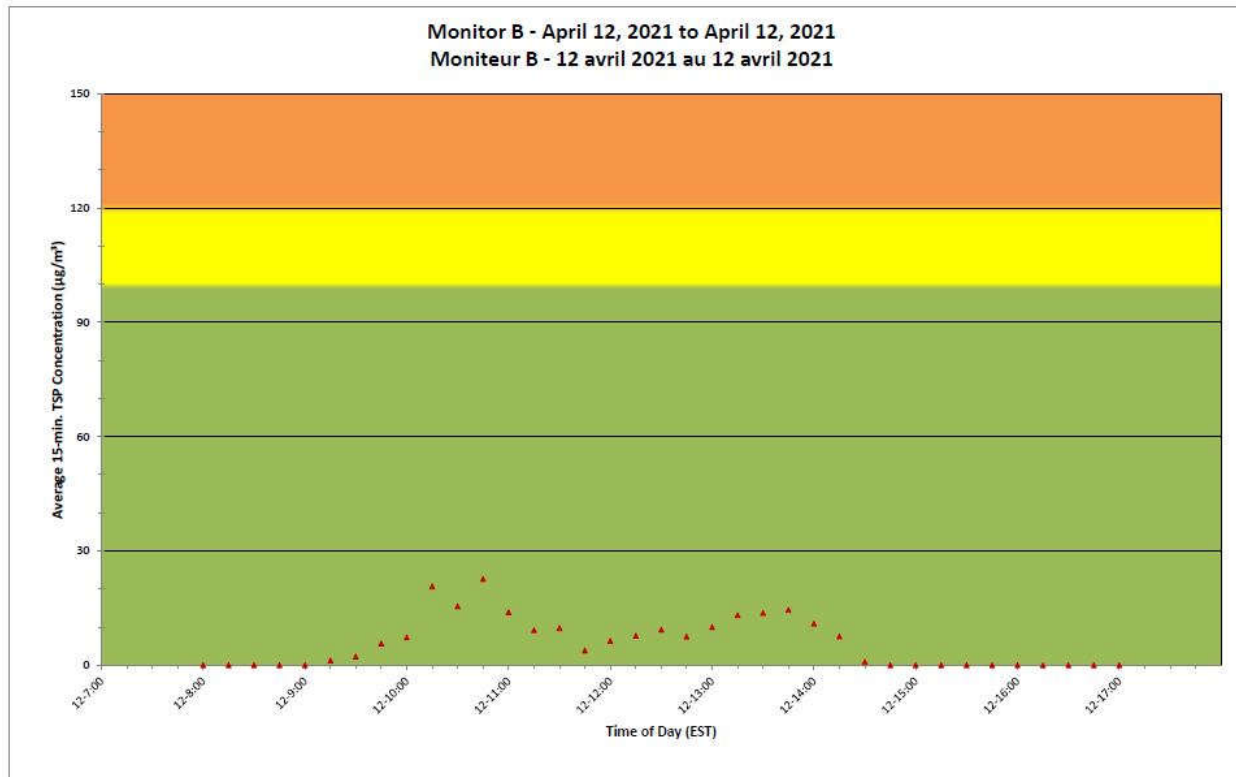

**Port Hope Project
Daily Dust Monitoring Data**

**Projet de Port Hope
Surveillance journalière des
particules en suspensions**

2021/04/12

Daily Statistics/Statistiques journalières

- **23** Maximum Concentration (µg/m³)
  Concentration maximale (µg/m³)
- **6** Average Concentration (µg/m³)
  Concentration moyenne (µg/m³)

Notes

No additional data. Aucune donnée additionnelle.