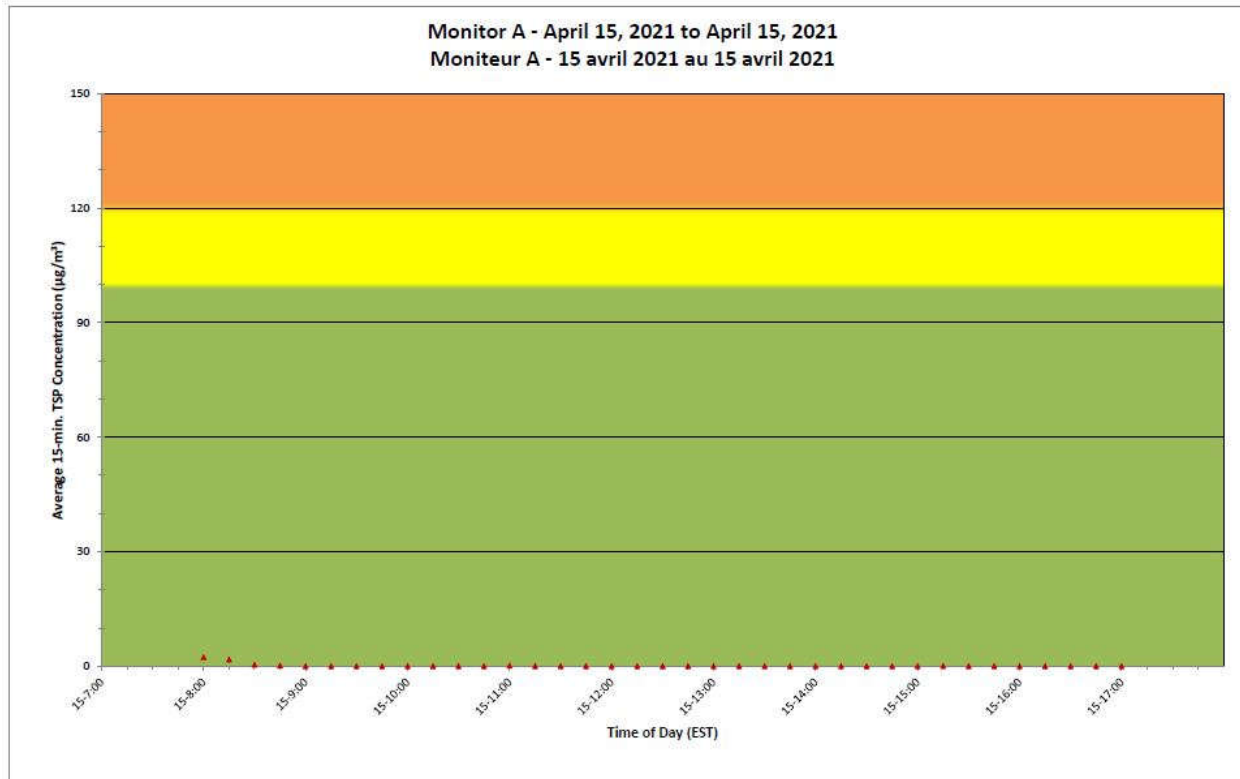

**Port Hope Project
Daily Dust Monitoring Data**

**Projet de Port Hope
Surveillance journalière des
particules en suspensions**

2021/04/15

Daily Statistics/Statistiques journalières

- **2** Maximum Concentration ($\mu\text{g}/\text{m}^3$)
  Concentration maximale ($\mu\text{g}/\text{m}^3$)
- **0** Average Concentration ($\mu\text{g}/\text{m}^3$)
  Concentration moyenne ($\mu\text{g}/\text{m}^3$)

Notes

No additional data. Aucune donnée additionnelle.