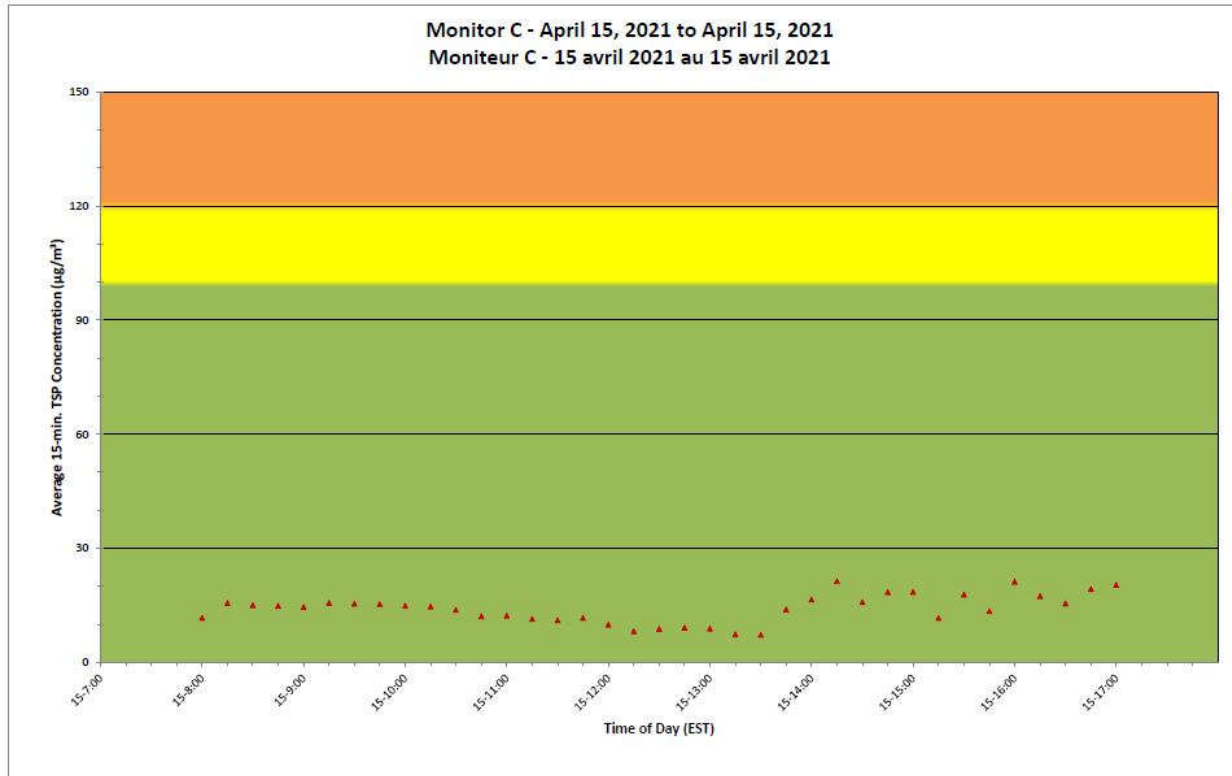

**Port Hope Project
Daily Dust Monitoring Data**

**Projet de Port Hope
Surveillance journalière des
particules en suspensions**

2021/04/15

Daily Statistics/Statistiques journalières

- **21** Maximum Concentration ($\mu\text{g}/\text{m}^3$)
  Concentration maximale ($\mu\text{g}/\text{m}^3$)
- **14** Average Concentration ($\mu\text{g}/\text{m}^3$)
  Concentration moyenne ($\mu\text{g}/\text{m}^3$)

Notes

No additional data. Aucune donnée additionnelle.