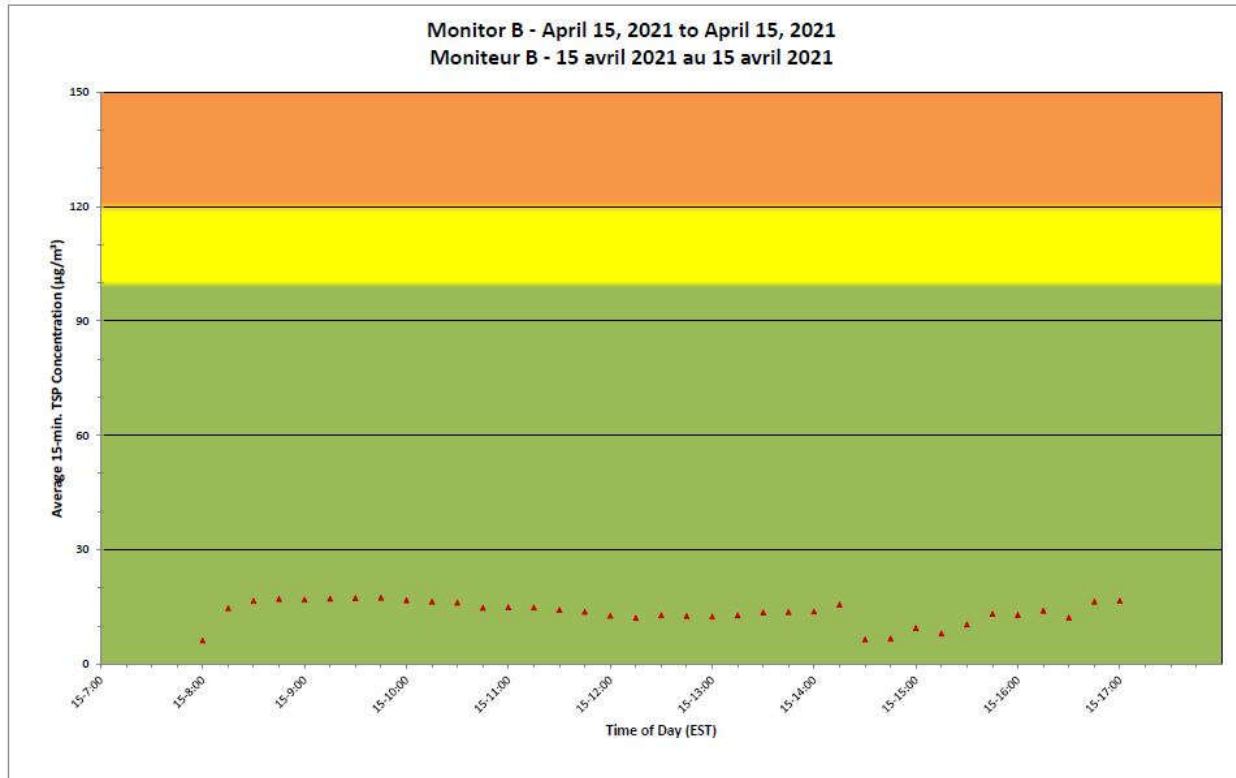

**Port Hope Project
Daily Dust Monitoring Data**

**Projet de Port Hope
Surveillance journalière des
particules en suspensions**

2021/04/15

Daily Statistics/Statistiques journalières

- **17** Maximum Concentration ($\mu\text{g}/\text{m}^3$)
  Concentration maximale ($\mu\text{g}/\text{m}^3$)
- **14** Average Concentration ($\mu\text{g}/\text{m}^3$)
  Concentration moyenne ($\mu\text{g}/\text{m}^3$)

Notes

No additional data. Aucune donnée additionnelle.