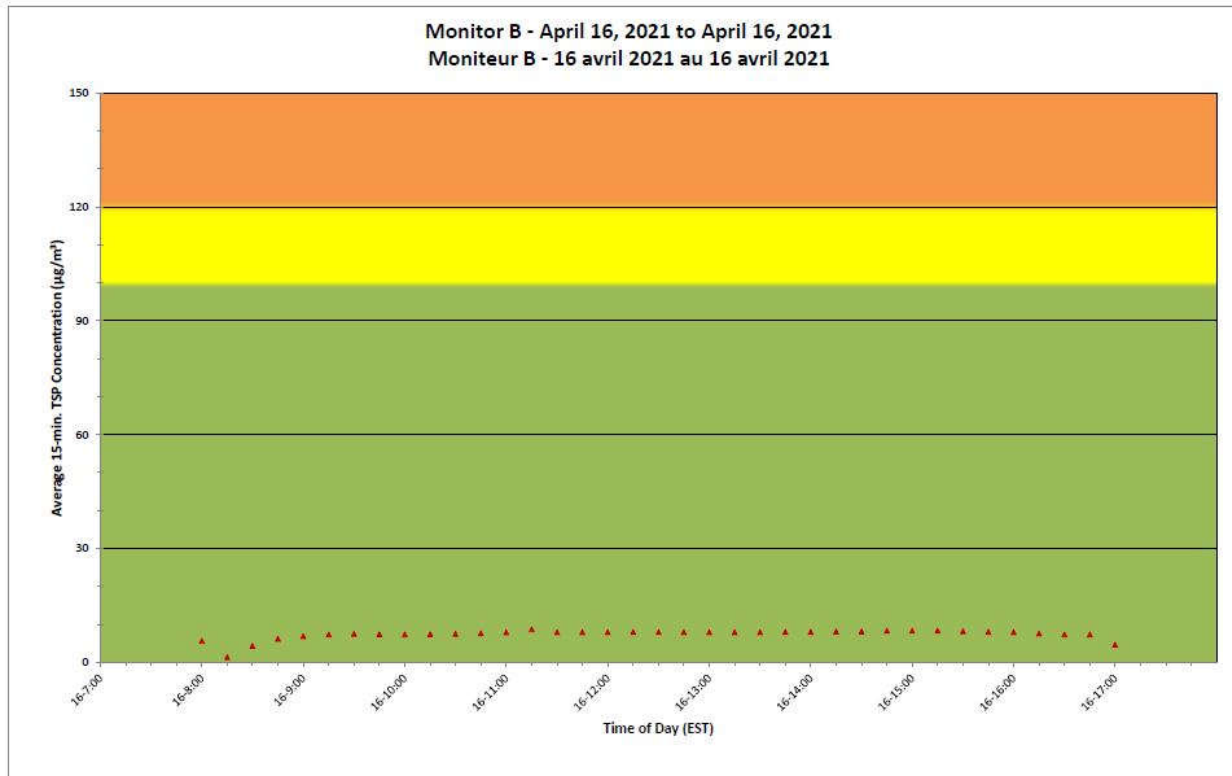

Notes

No additional data. Aucune donnée additionnelle.

**Port Hope Project
 Daily Dust Monitoring Data**

**Projet de Port Hope
 Surveillance journalière des
 particules en suspensions**

2021/04/16

Daily Statistics/Statistiques journalières