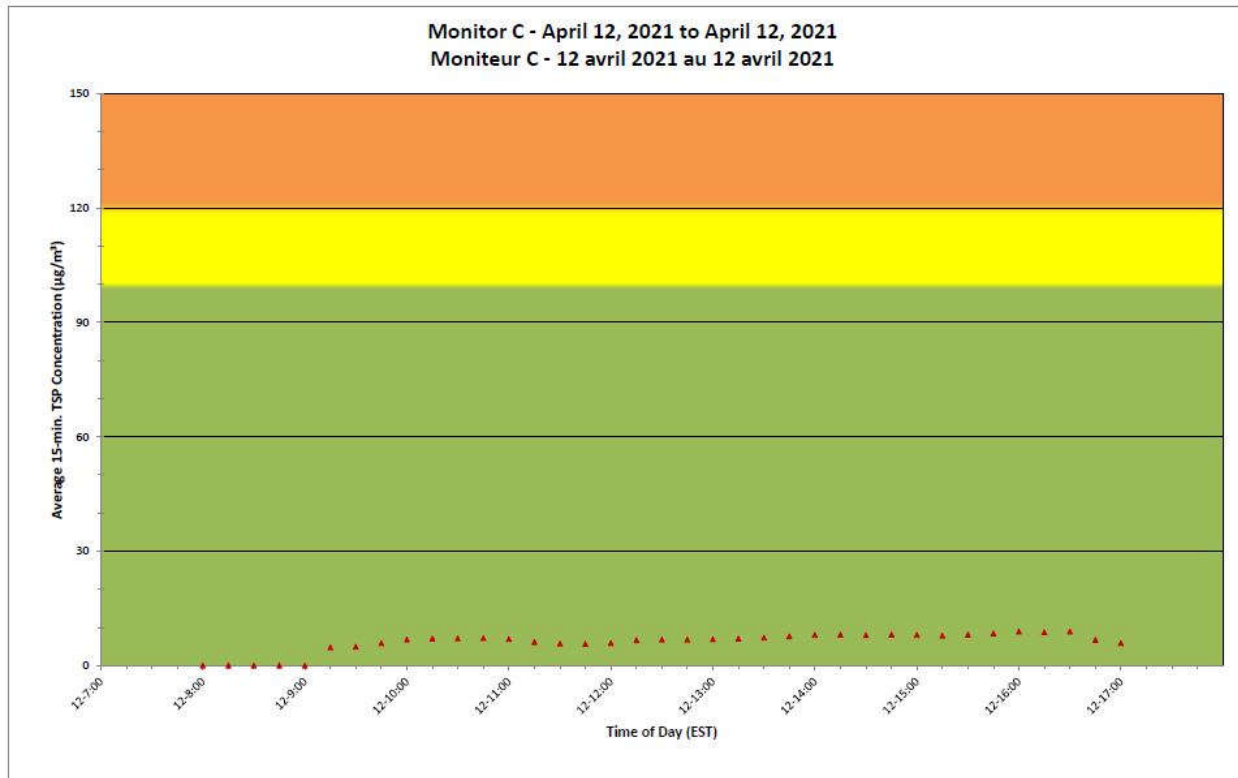

Port Hope Project Daily Dust Monitoring Data

Projet de Port Hope Surveillance journalière des particules en suspensions

2021/04/12

Daily Statistics/Statistiques journalières

- **9** Maximum Concentration ($\mu\text{g}/\text{m}^3$)
  Concentration maximale ($\mu\text{g}/\text{m}^3$)
- **6** Average Concentration ($\mu\text{g}/\text{m}^3$)
  Concentration moyenne ($\mu\text{g}/\text{m}^3$)

Notes

No additional data. Aucune donnée additionnelle.