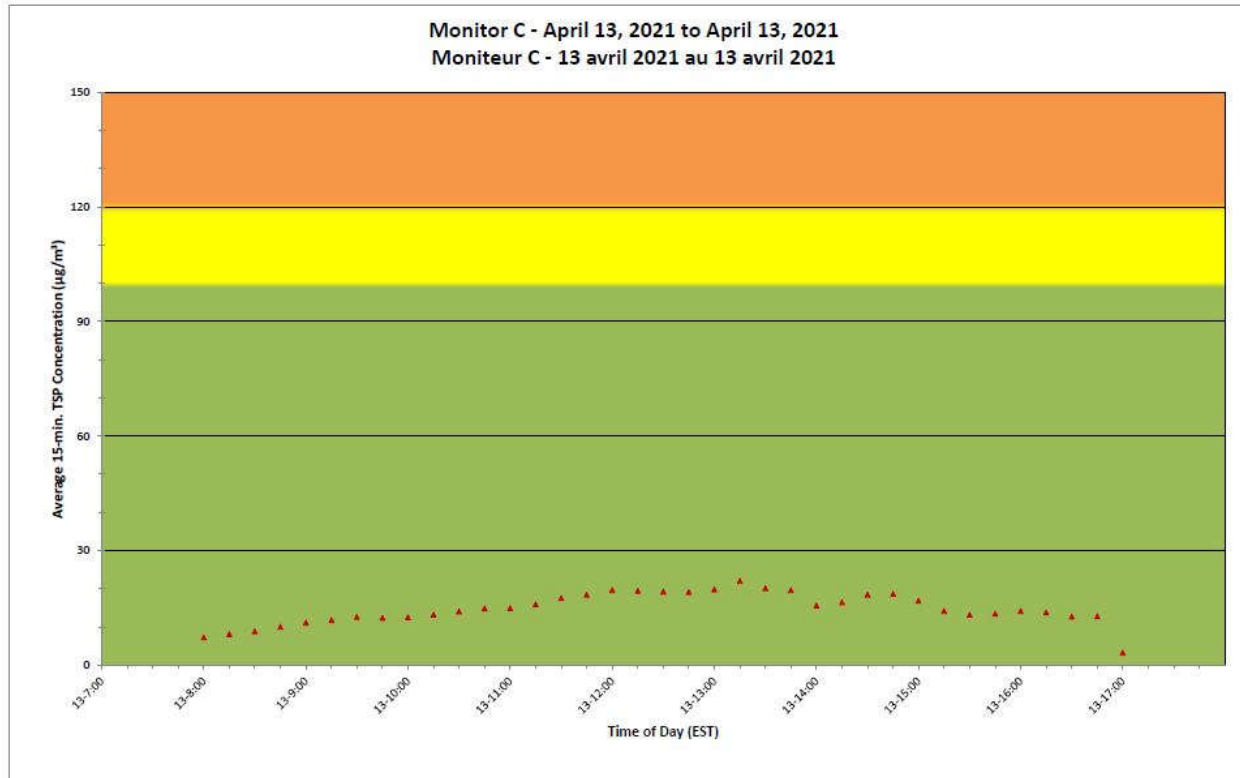

**Port Hope Project
Daily Dust Monitoring Data**

**Projet de Port Hope
Surveillance journalière des
particules en suspensions**

2021/04/13

Daily Statistics/Statistiques journalières

- **22** Maximum Concentration (µg/m³)
  Concentration maximale (µg/m³)
- **15** Average Concentration (µg/m³)
  Concentration moyenne (µg/m³)

Notes

No additional data. Aucune donnée additionnelle.