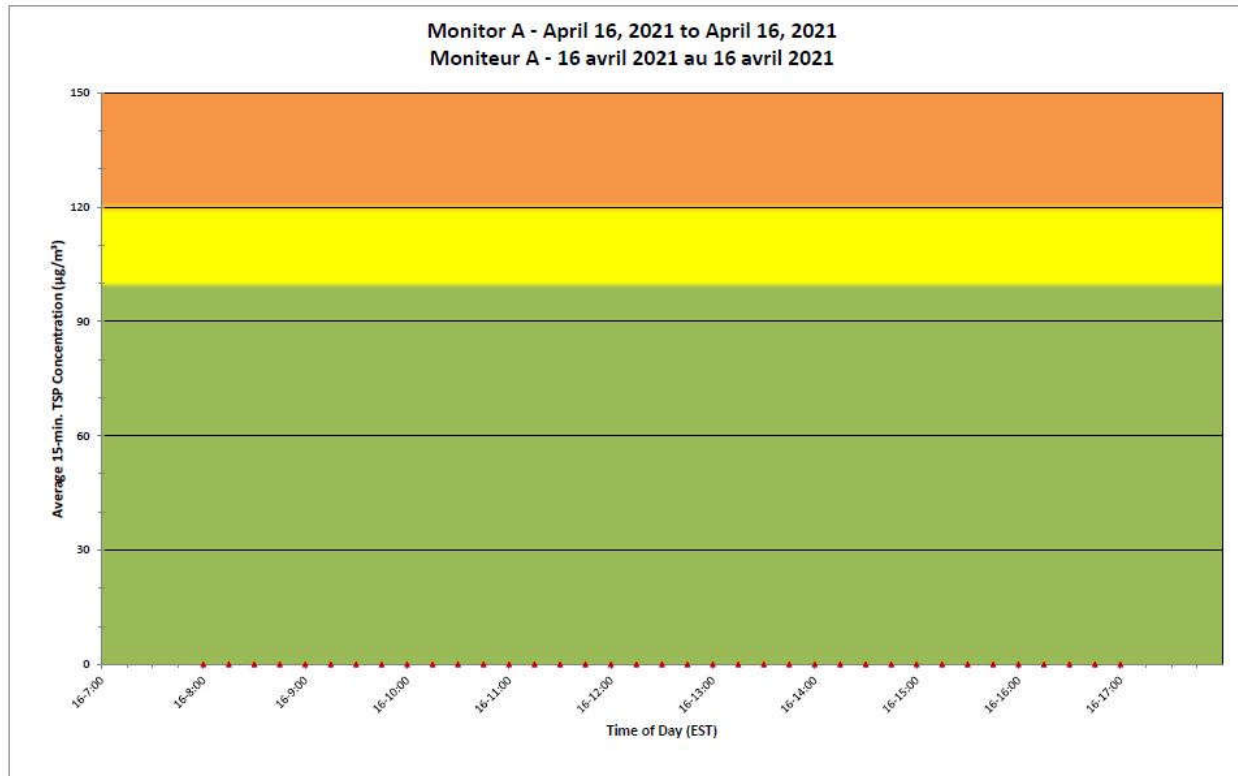

**Port Hope Project
Daily Dust Monitoring Data**

**Projet de Port Hope
Surveillance journalière des
particules en suspensions**

2021/04/16

Daily Statistics/Statistiques journalières

- **0** Maximum Concentration (µg/m³)
  Concentration maximale (µg/m³)
- **0** Average Concentration (µg/m³)
  Concentration moyenne (µg/m³)

Notes

No additional data. Aucune donnée additionnelle.