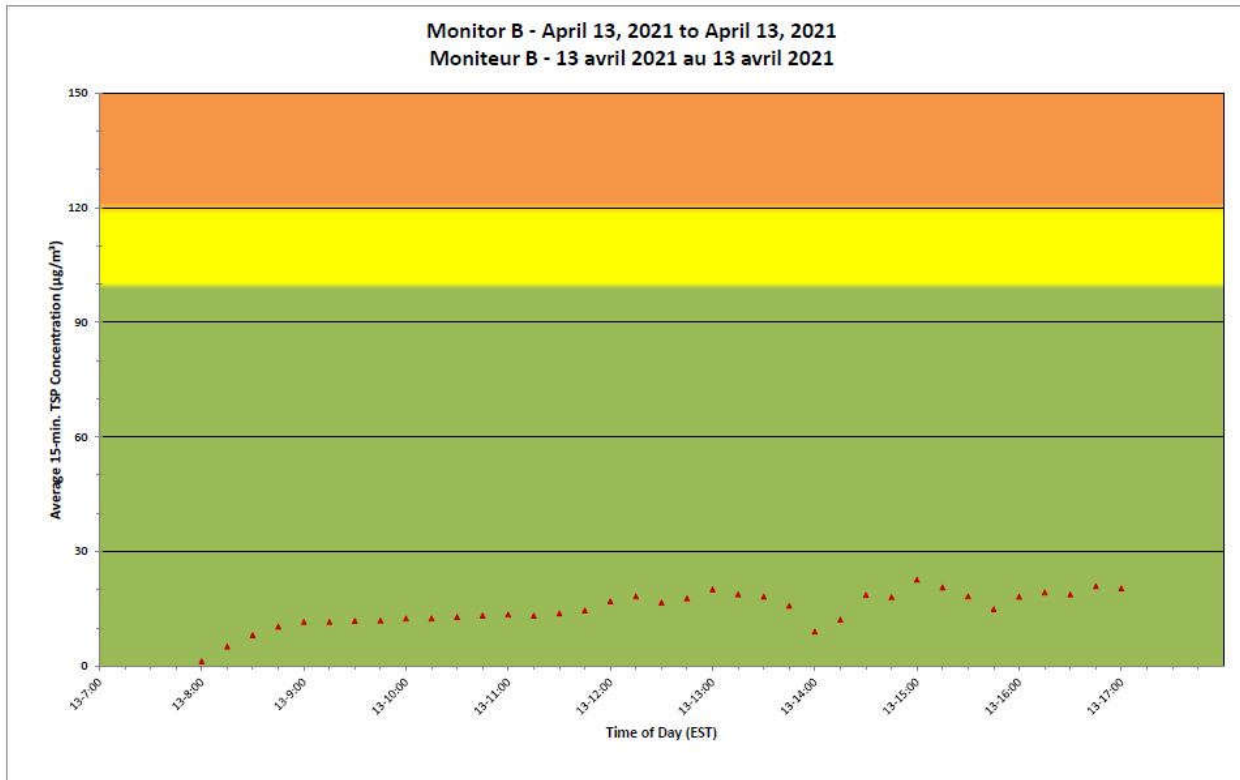

**Port Hope Project
Daily Dust Monitoring Data**

**Projet de Port Hope
Surveillance journalière des
particules en suspensions**

2021/04/13

Daily Statistics/Statistiques journalières

- **23** Maximum Concentration ($\mu\text{g}/\text{m}^3$)
  Concentration maximale ($\mu\text{g}/\text{m}^3$)
- **15** Average Concentration ($\mu\text{g}/\text{m}^3$)
  Concentration moyenne ($\mu\text{g}/\text{m}^3$)

Notes

No additional data. Aucune donnée additionnelle.