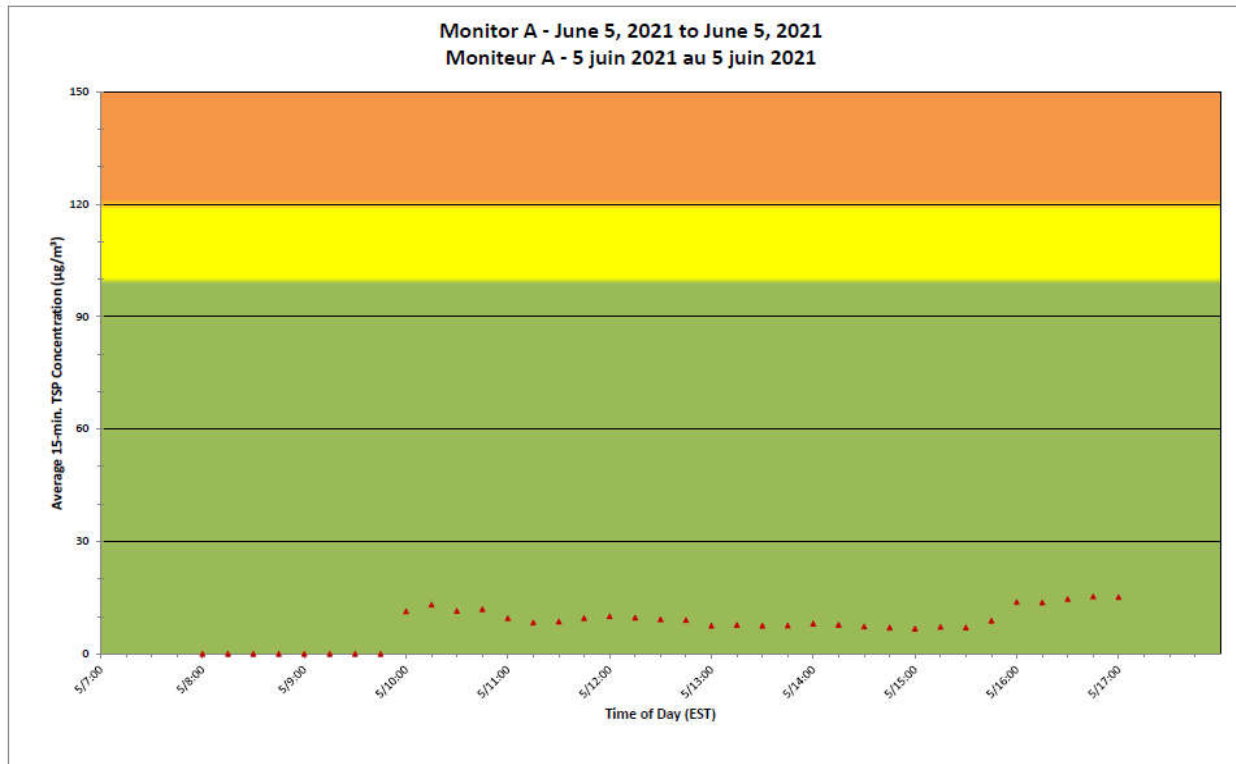

**Port Hope Project
Daily Dust Monitoring Data**

**Projet de Port Hope
Surveillance journalière des
particules en suspensions**

2021/06/05

Daily Statistics/Statistiques journalières

- **15** Maximum Concentration ($\mu\text{g}/\text{m}^3$)
  Concentration maximale ($\mu\text{g}/\text{m}^3$)
- **8** Average Concentration ($\mu\text{g}/\text{m}^3$)
  Concentration moyenne ($\mu\text{g}/\text{m}^3$)

Notes

No additional data. Aucune donnée additionnelle.