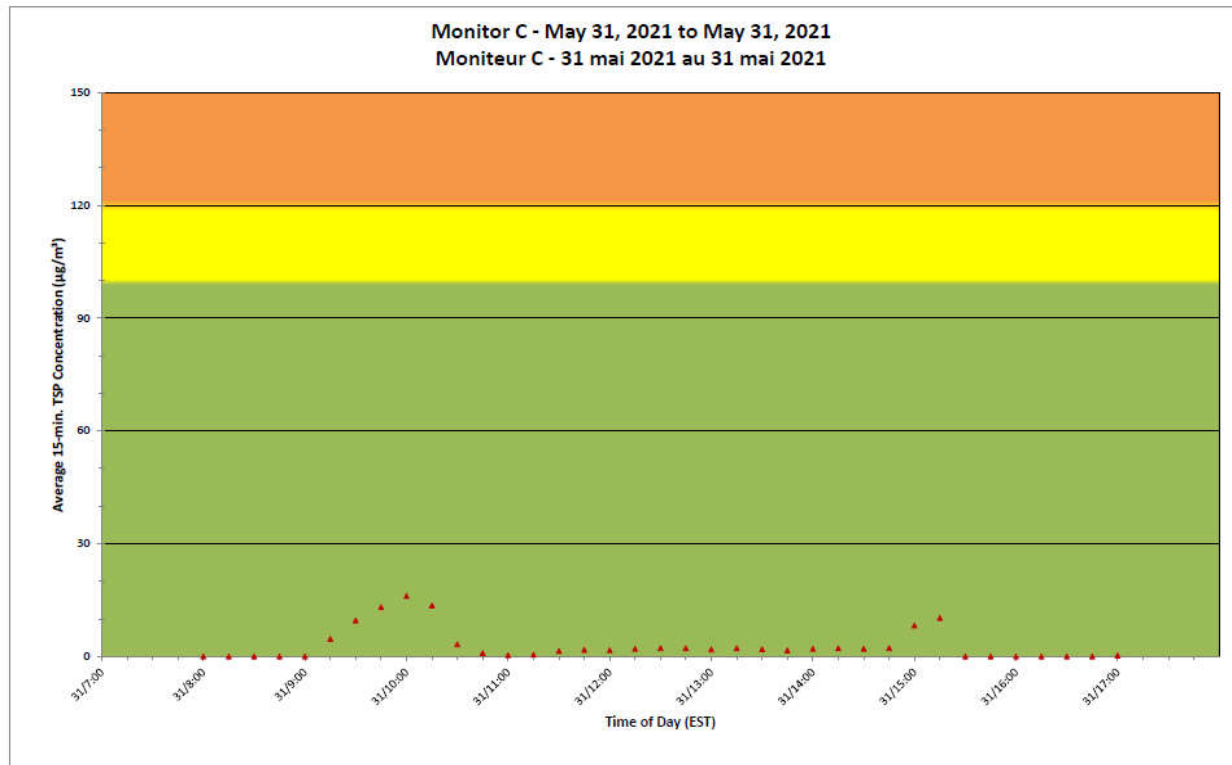

**Port Hope Project
Daily Dust Monitoring Data**

**Projet de Port Hope
Surveillance journalière des
particules en suspensions**

2021/05/31

Daily Statistics/Statistiques journalières

- **16** Maximum Concentration (µg/m³)
  Concentration maximale (µg/m³)
- **3** Average Concentration (µg/m³)
  Concentration moyenne (µg/m³)

Notes

No additional data. Aucune donnée additionnelle.