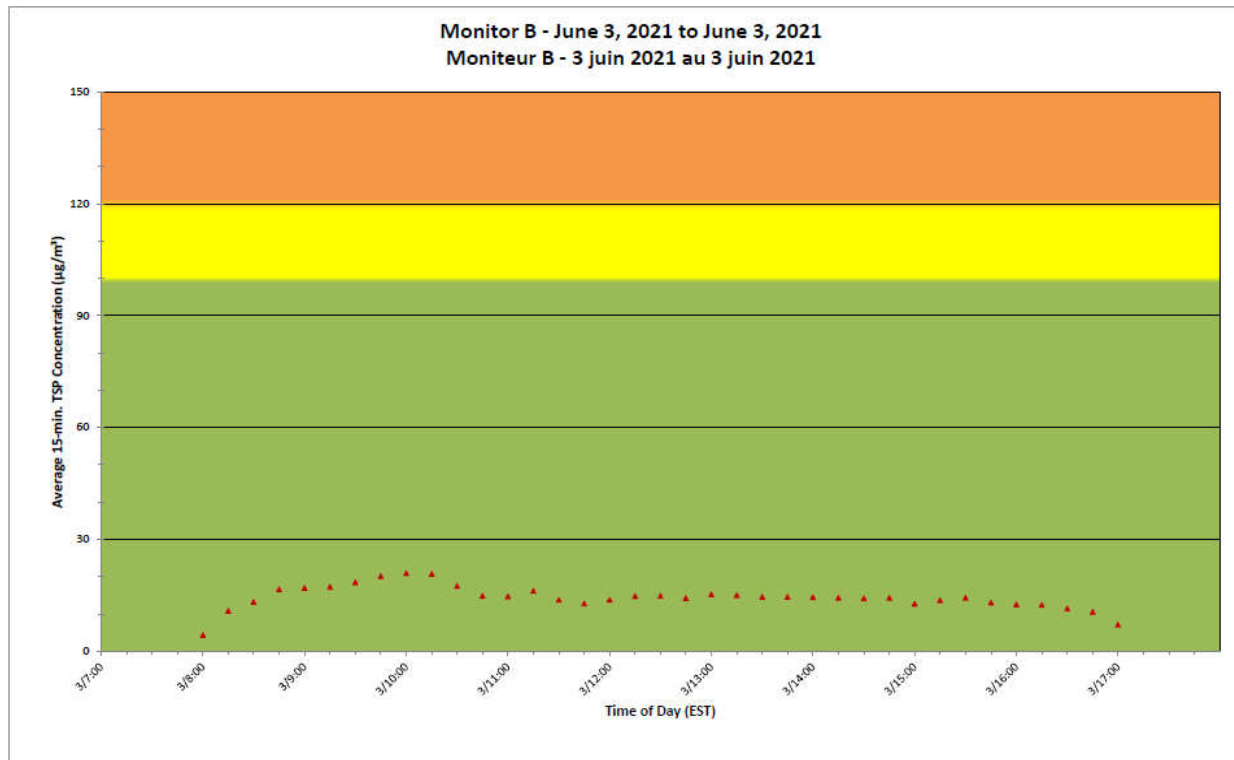

**Port Hope Project
Daily Dust Monitoring Data**

**Projet de Port Hope
Surveillance journalière des
particules en suspensions**

2021/06/03

Daily Statistics/Statistiques journalières

- **21** Maximum Concentration ($\mu\text{g}/\text{m}^3$)
  Concentration maximale ($\mu\text{g}/\text{m}^3$)
- **14** Average Concentration ($\mu\text{g}/\text{m}^3$)
  Concentration moyenne ($\mu\text{g}/\text{m}^3$)

Notes

No additional data. Aucune donnée additionnelle.