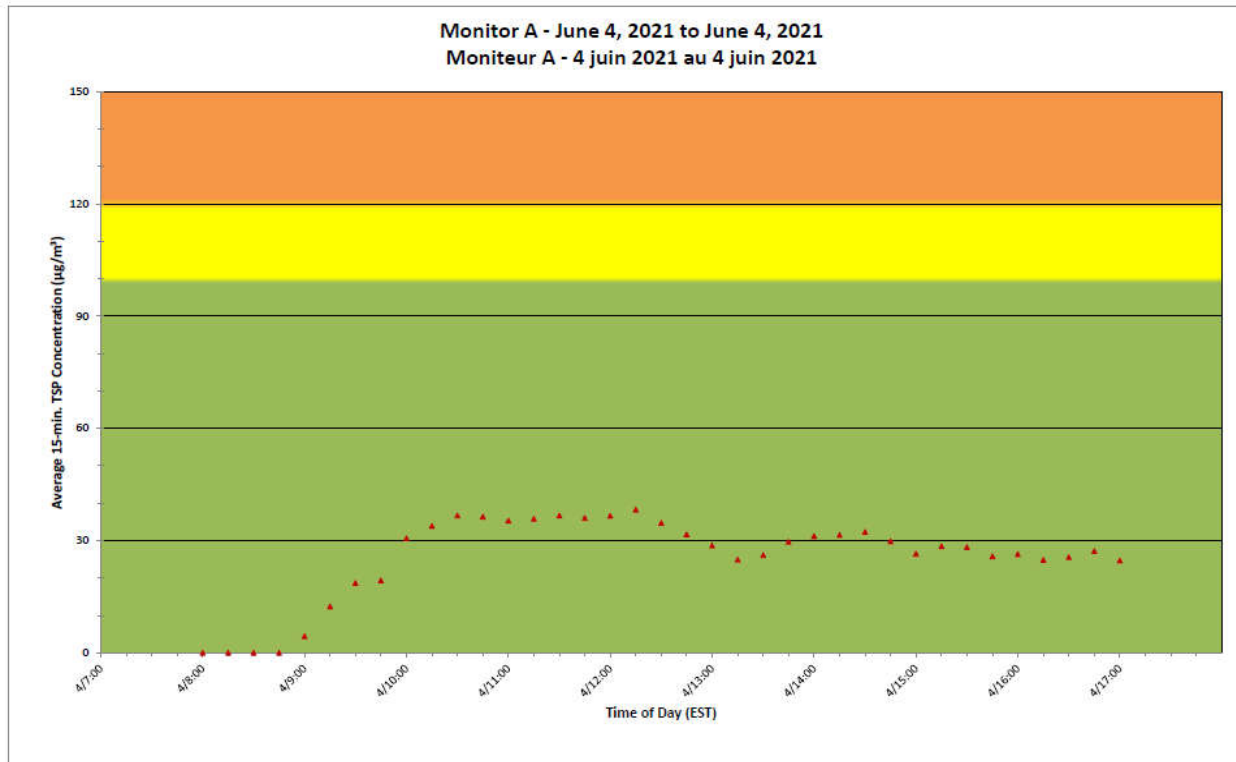

**Port Hope Project
Daily Dust Monitoring Data**

**Projet de Port Hope
Surveillance journalière des
particules en suspensions**

2021/06/04

Daily Statistics/Statistiques journalières

- **38** Maximum Concentration (µg/m³)
  Concentration maximale (µg/m³)
- **26** Average Concentration (µg/m³)
  Concentration moyenne (µg/m³)

Notes

No additional data. Aucune donnée additionnelle.