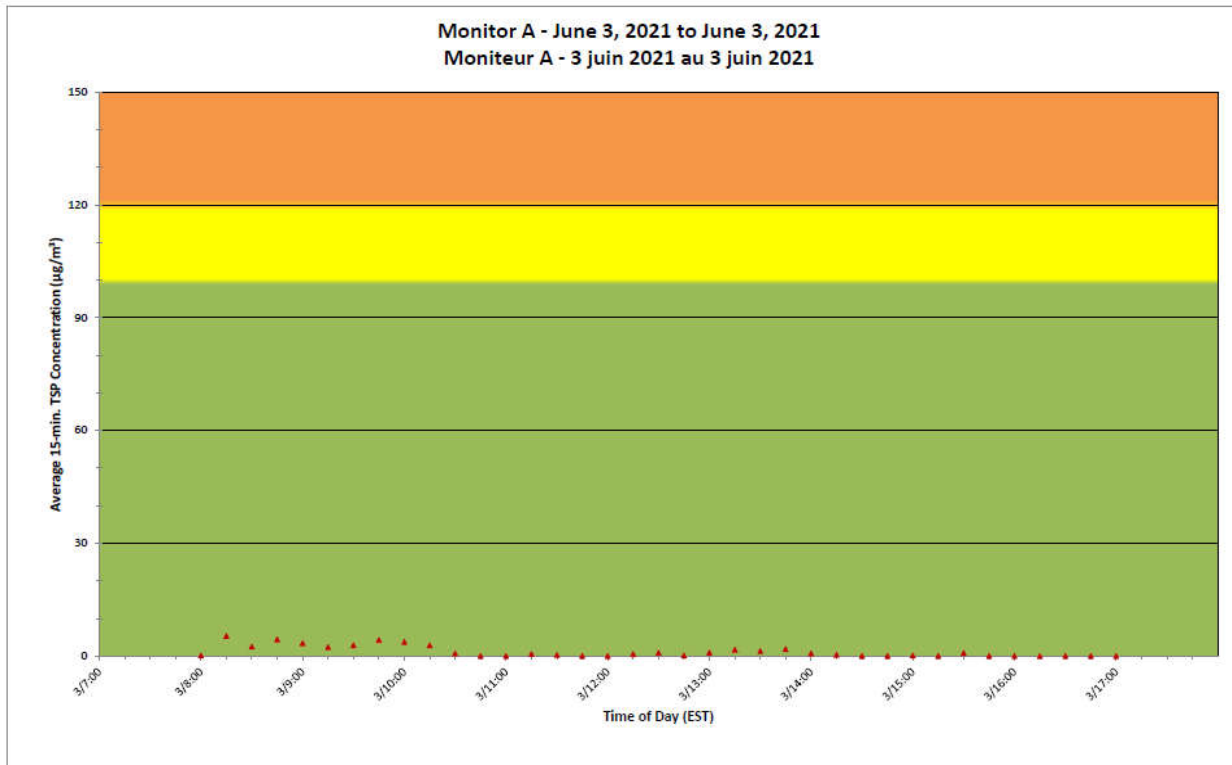

**Port Hope Project
Daily Dust Monitoring Data**

**Projet de Port Hope
Surveillance journalière des
particules en suspensions**

2021/06/03

Daily Statistics/Statistiques journalières

- **5** Maximum Concentration ($\mu\text{g}/\text{m}^3$)
  Concentration maximale ($\mu\text{g}/\text{m}^3$)
- **1** Average Concentration ($\mu\text{g}/\text{m}^3$)
  Concentration moyenne ($\mu\text{g}/\text{m}^3$)

Notes

No additional data. Aucune donnée additionnelle.