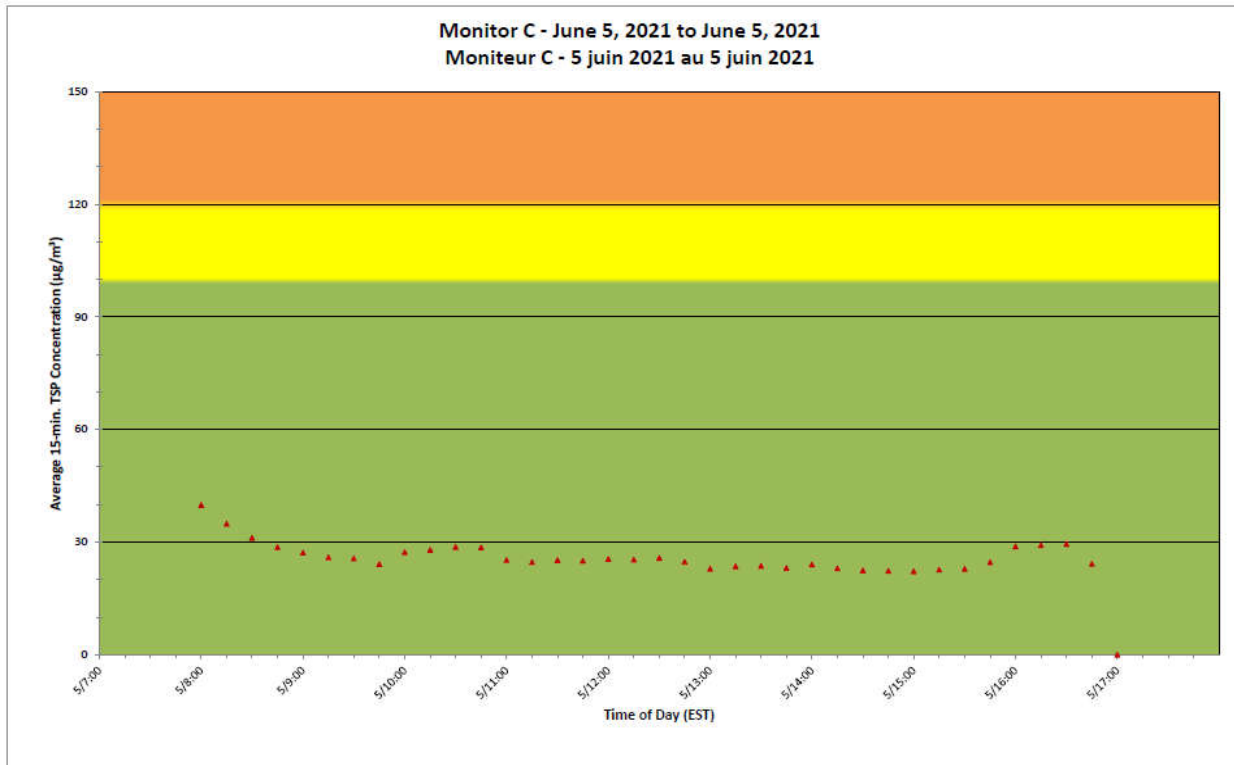

**Port Hope Project
Daily Dust Monitoring Data**

**Projet de Port Hope
Surveillance journalière des
particules en suspensions**

2021/06/05

Daily Statistics/Statistiques journalières

- **40** Maximum Concentration (µg/m³)
  Concentration maximale (µg/m³)
- **25** Average Concentration (µg/m³)
  Concentration moyenne (µg/m³)

Notes

No additional data. Aucune donnée additionnelle.