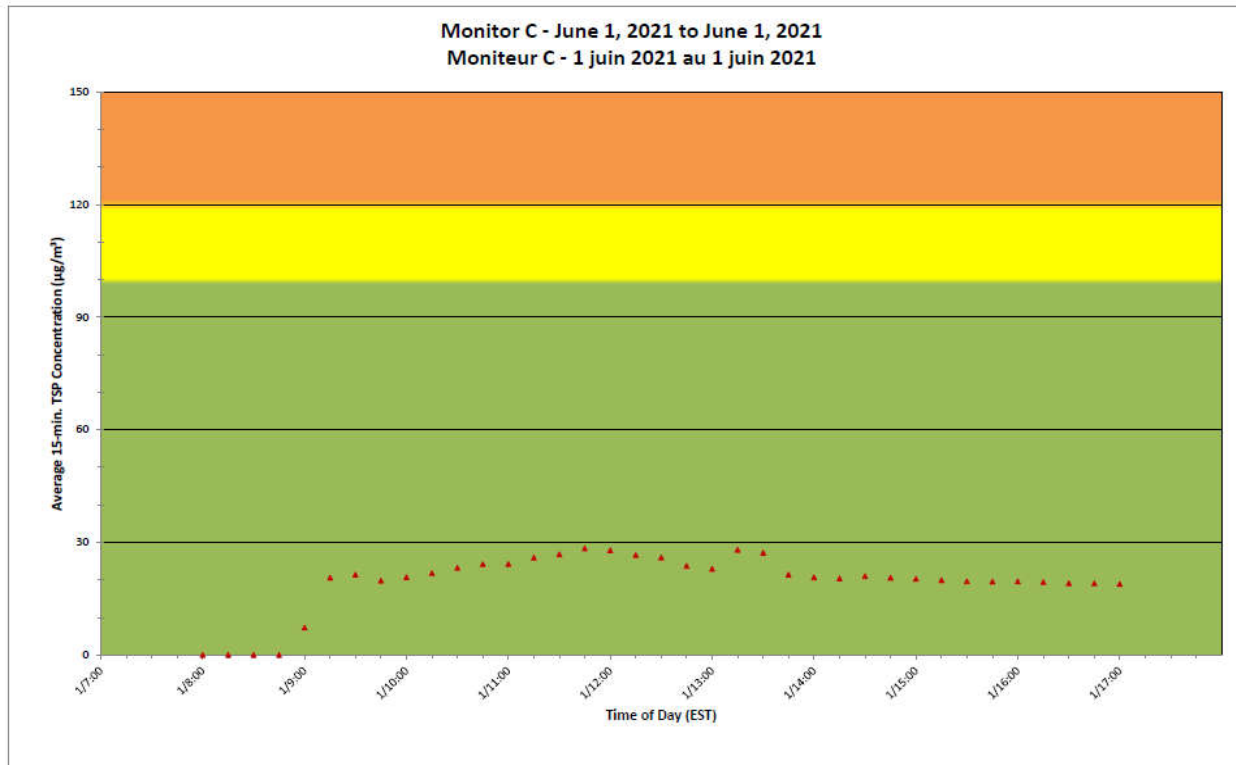

Port Hope Project Daily Dust Monitoring Data

Projet de Port Hope Surveillance journalière des particules en suspensions

2021/06/01

Daily Statistics/Statistiques journalières

28 Maximum Concentration ($\mu\text{g}/\text{m}^3$)
Concentration maximale ($\mu\text{g}/\text{m}^3$)

20 Average Concentration ($\mu\text{g}/\text{m}^3$)
Concentration moyenne ($\mu\text{g}/\text{m}^3$)

Notes

No additional data. Aucune donnée additionnelle.