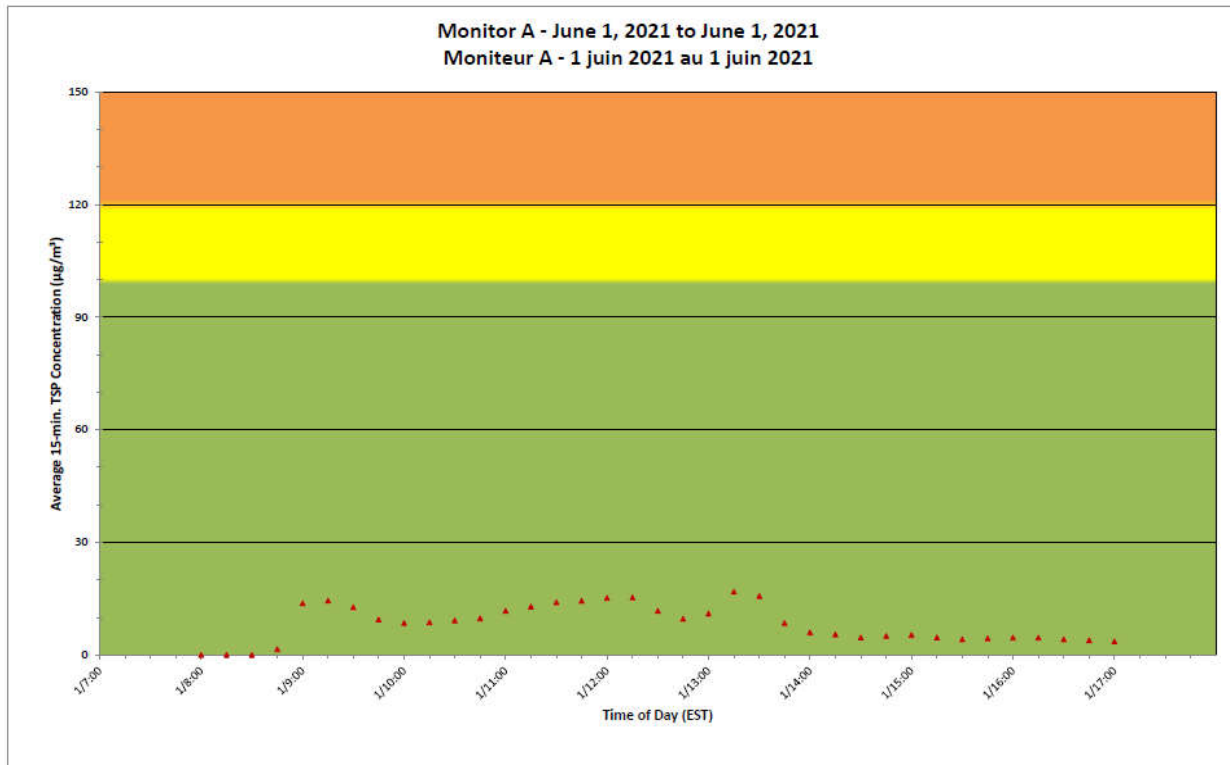

**Port Hope Project
Daily Dust Monitoring Data**

**Projet de Port Hope
Surveillance journalière des
particules en suspensions**

2021/06/01

Daily Statistics/Statistiques journalières

- **17** Maximum Concentration ($\mu\text{g}/\text{m}^3$)
  Concentration maximale ($\mu\text{g}/\text{m}^3$)
- **8** Average Concentration ($\mu\text{g}/\text{m}^3$)
  Concentration moyenne ($\mu\text{g}/\text{m}^3$)

Notes

No additional data. Aucune donnée additionnelle.