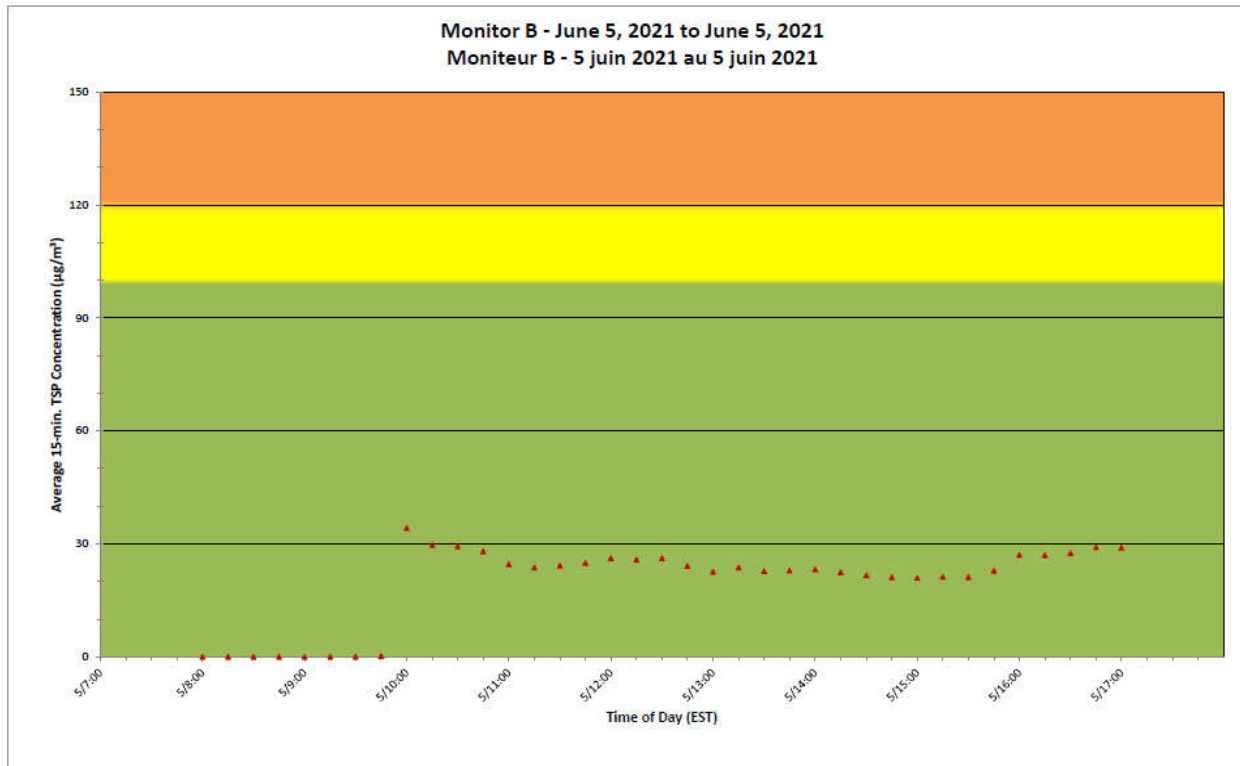

**Port Hope Project
Daily Dust Monitoring Data**

**Projet de Port Hope
Surveillance journalière des
particules en suspensions**

2021/06/05

Daily Statistics/Statistiques journalières

- **34** Maximum Concentration ($\mu\text{g}/\text{m}^3$)
  Concentration maximale ($\mu\text{g}/\text{m}^3$)
- **20** Average Concentration ($\mu\text{g}/\text{m}^3$)
  Concentration moyenne ($\mu\text{g}/\text{m}^3$)

Notes

No additional data. Aucune donnée additionnelle.