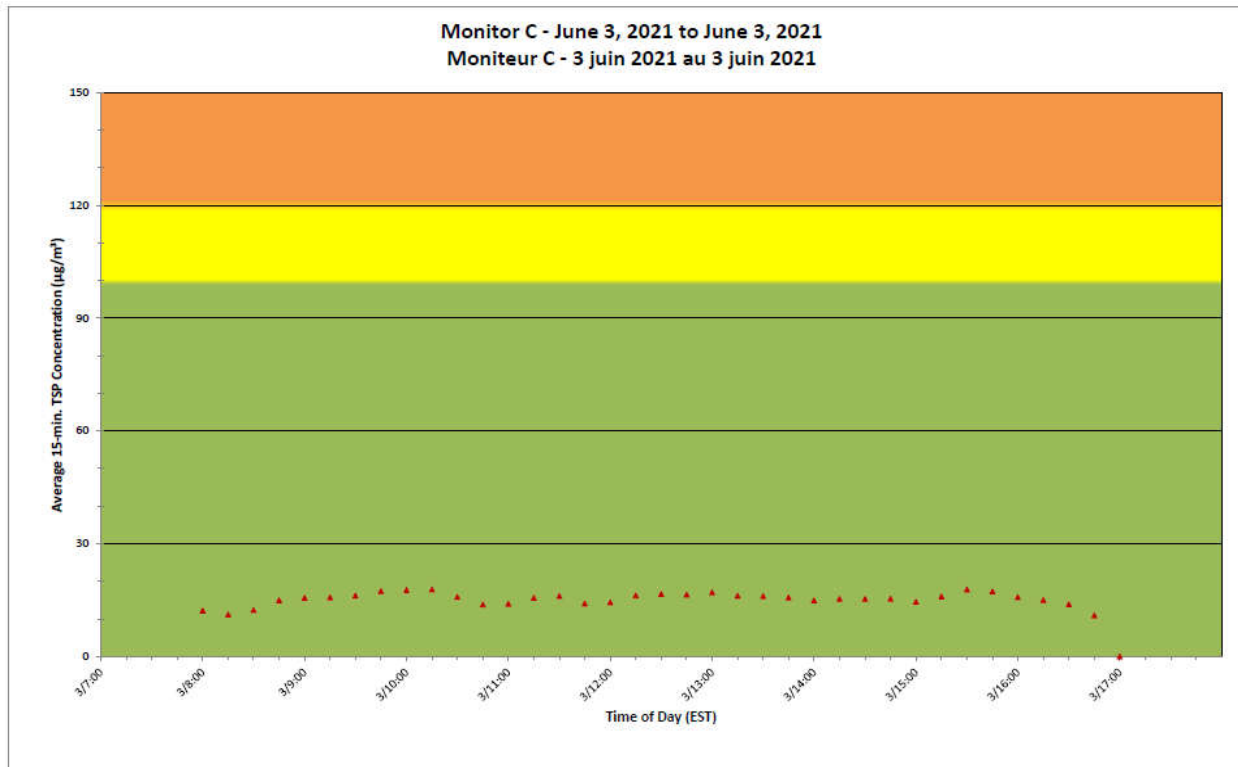

**Port Hope Project
Daily Dust Monitoring Data**

**Projet de Port Hope
Surveillance journalière des
particules en suspensions**

2021/06/03

Daily Statistics/Statistiques journalières

- **18** Maximum Concentration ($\mu\text{g}/\text{m}^3$)
  Concentration maximale ($\mu\text{g}/\text{m}^3$)
- **5** Average Concentration ($\mu\text{g}/\text{m}^3$)
  Concentration moyenne ($\mu\text{g}/\text{m}^3$)

Notes

No additional data. Aucune donnée additionnelle.