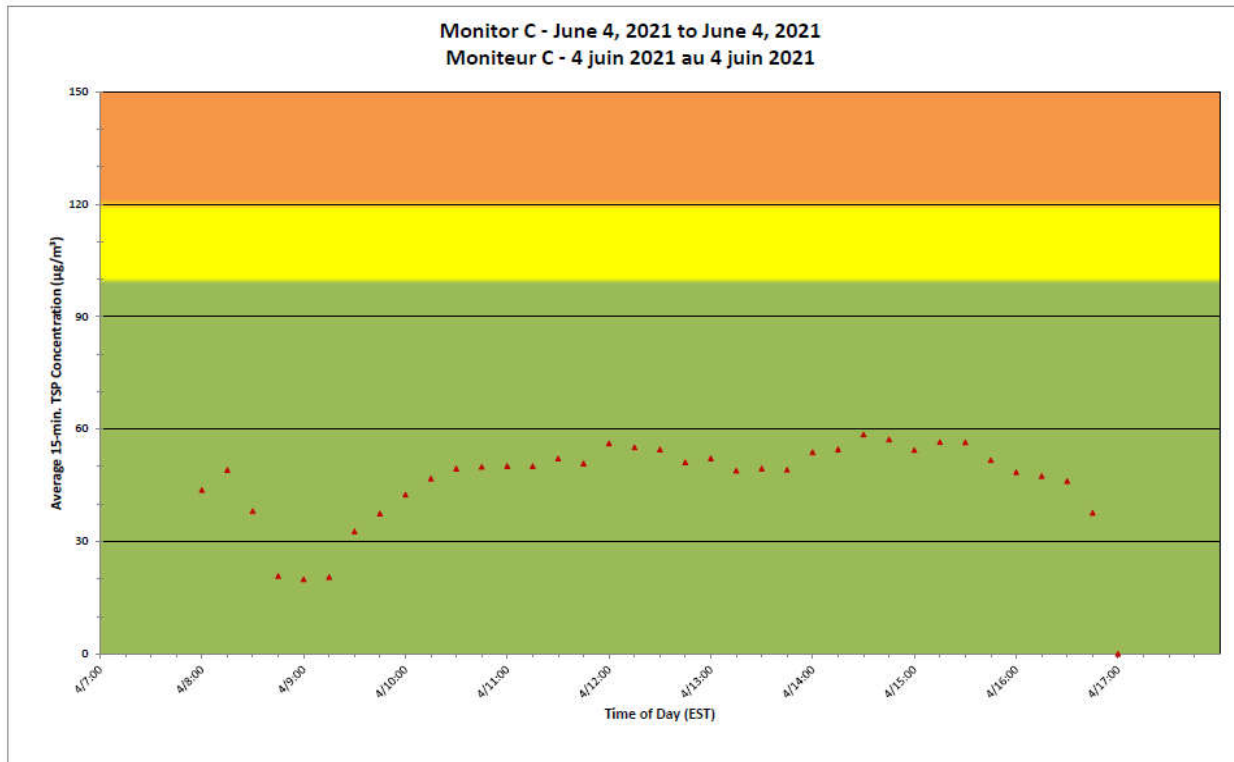

**Port Hope Project
Daily Dust Monitoring Data**

**Projet de Port Hope
Surveillance journalière des
particules en suspensions**

2021/06/04

Daily Statistics/Statistiques journalières

- **59** Maximum Concentration (µg/m³)
  Concentration maximale (µg/m³)
- **46** Average Concentration (µg/m³)
  Concentration moyenne (µg/m³)

Notes

No additional data. Aucune donnée additionnelle.