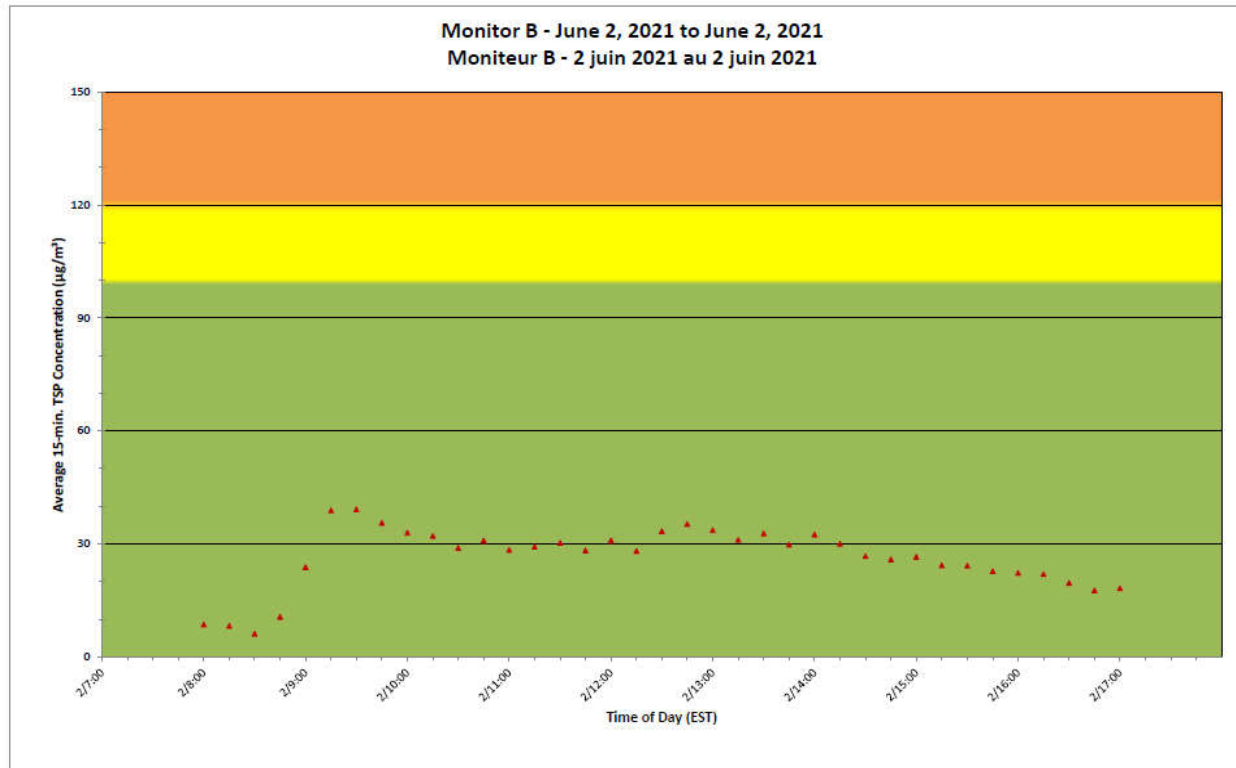

**Port Hope Project
Daily Dust Monitoring Data**

**Projet de Port Hope
Surveillance journalière des
particules en suspensions**

2021/06/02

Daily Statistics/Statistiques journalières

- **39** Maximum Concentration (µg/m³)
  Concentration maximale (µg/m³)
- **26** Average Concentration (µg/m³)
  Concentration moyenne (µg/m³)

Notes

No additional data. Aucune donnée additionnelle.