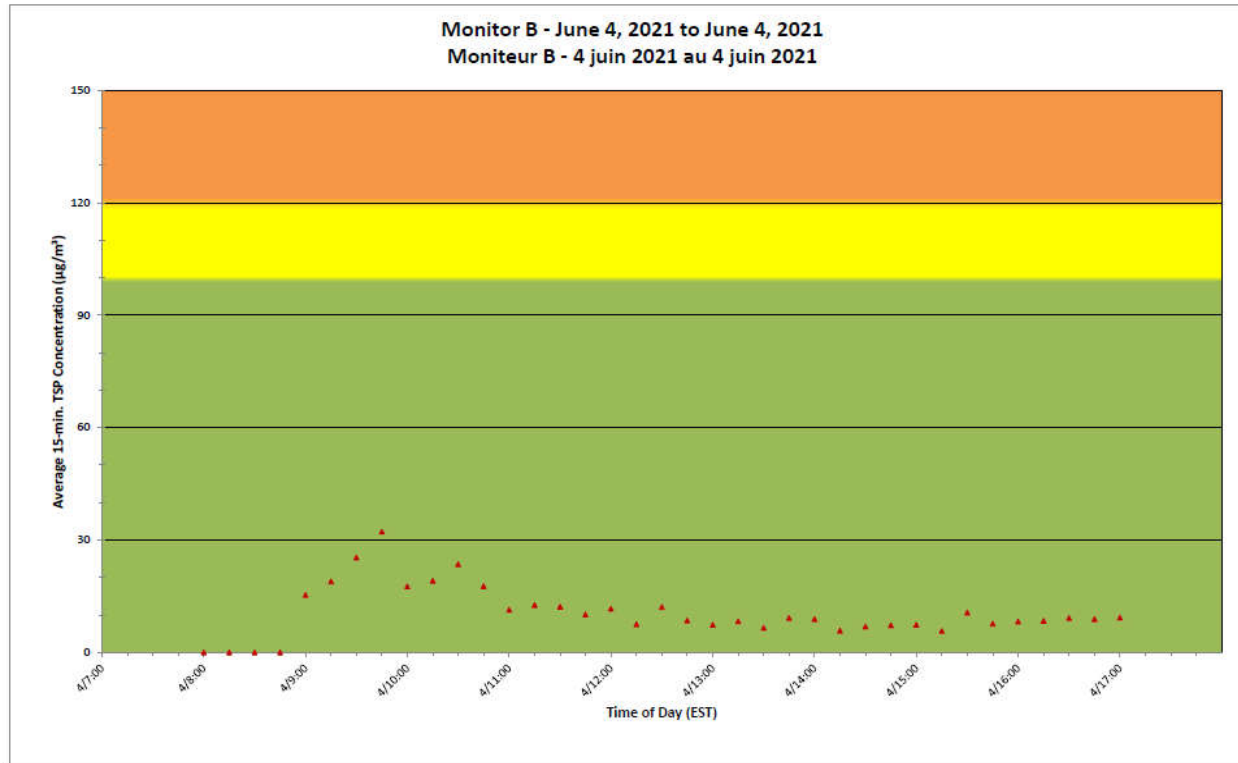

Notes

No additional data. Aucune donnée additionnelle.

**Port Hope Project
 Daily Dust Monitoring Data**

**Projet de Port Hope
 Surveillance journalière des
 particules en suspensions**

2021/06/04

Daily Statistics/Statistiques journalières