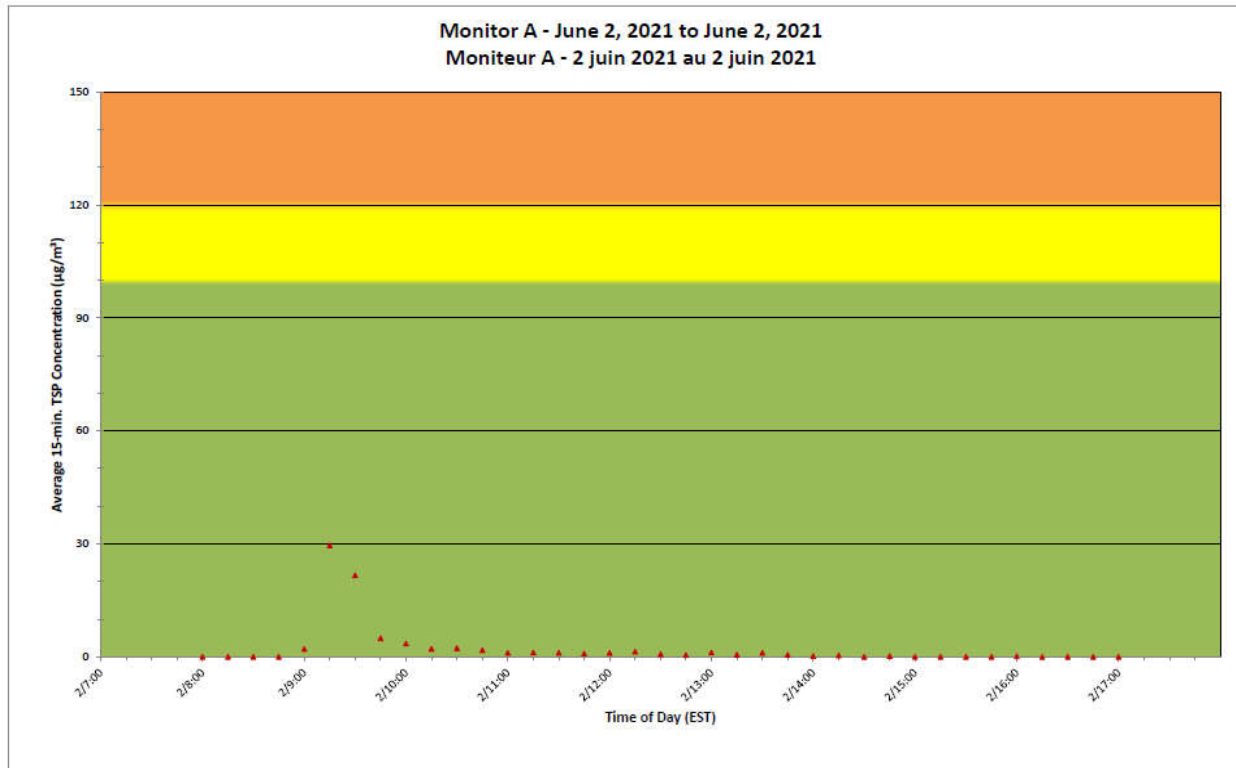

**Port Hope Project
Daily Dust Monitoring Data**

**Projet de Port Hope
Surveillance journalière des
particules en suspensions**

2021/06/02

Daily Statistics/Statistiques journalières

- **30** Maximum Concentration (µg/m³)
  Concentration maximale (µg/m³)
- **2** Average Concentration (µg/m³)
  Concentration moyenne (µg/m³)

Notes

No additional data. Aucune donnée additionnelle.