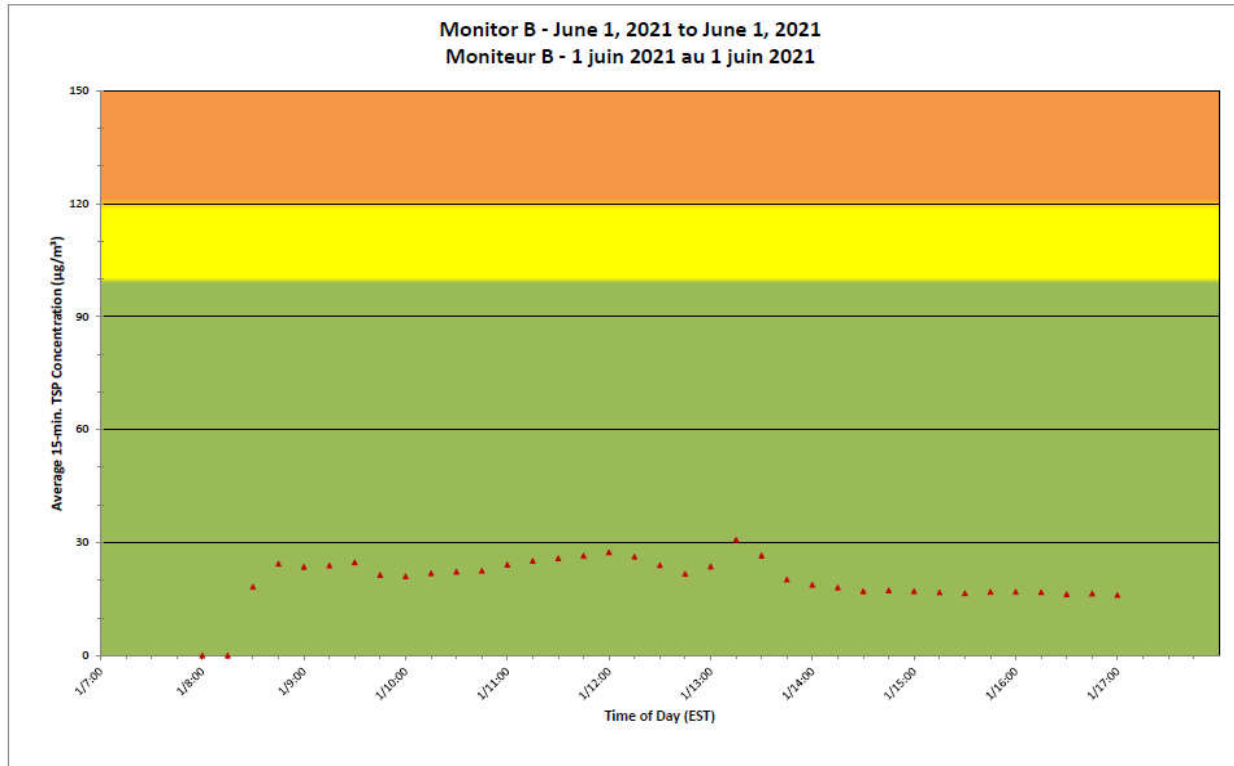

**Port Hope Project
Daily Dust Monitoring Data**

**Projet de Port Hope
Surveillance journalière des
particules en suspensions**

2021/06/01

Daily Statistics/Statistiques journalières

- **31** Maximum Concentration (µg/m³)
  Concentration maximale (µg/m³)
- **20** Average Concentration (µg/m³)
  Concentration moyenne (µg/m³)

Notes

No additional data. Aucune donnée additionnelle.