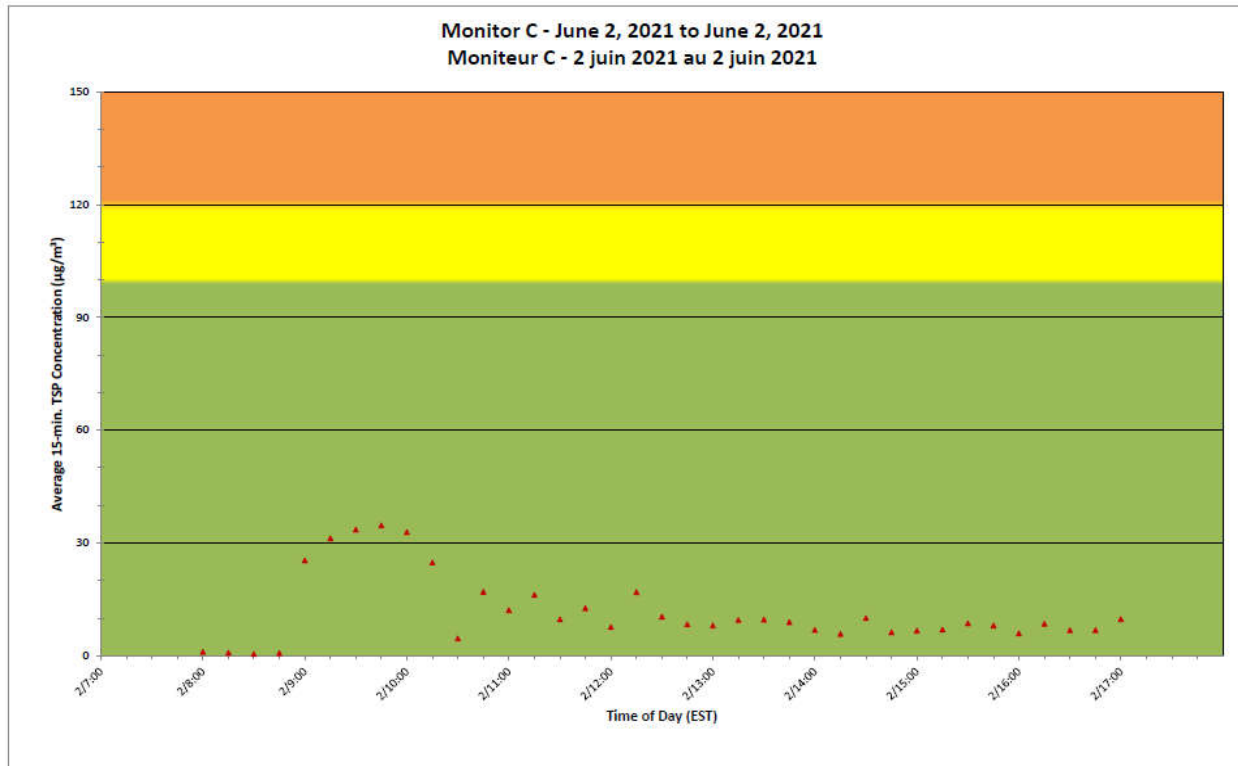

**Port Hope Project
Daily Dust Monitoring Data**

**Projet de Port Hope
Surveillance journalière des
particules en suspensions**

2021/06/02

Daily Statistics/Statistiques journalières

- **35** Maximum Concentration (µg/m³)
  Concentration maximale (µg/m³)
- **12** Average Concentration (µg/m³)
  Concentration moyenne (µg/m³)

Notes

No additional data. Aucune donnée additionnelle.