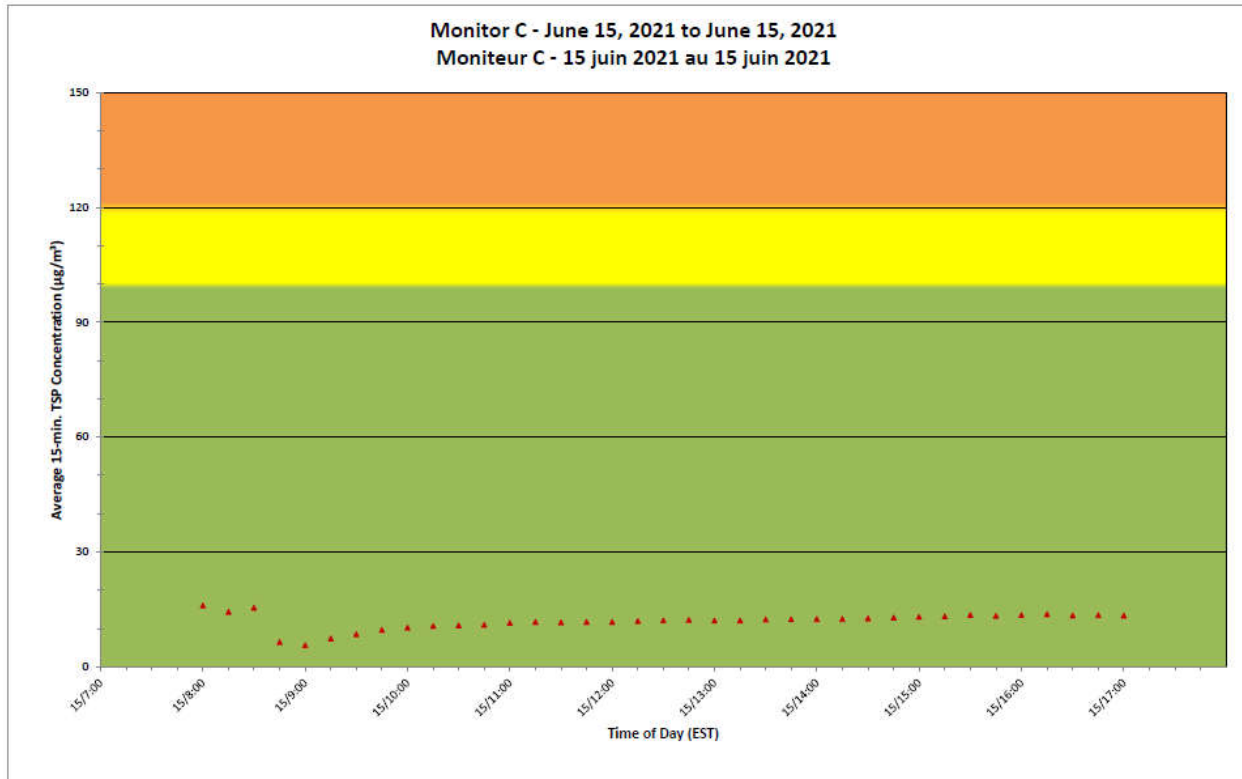

**Port Hope Project
Daily Dust Monitoring Data**

**Projet de Port Hope
Surveillance journalière des
particules en suspensions**

2021/06/15

Daily Statistics/Statistiques journalières

- **16** Maximum Concentration (µg/m³)
  Concentration maximale (µg/m³)
- **12** Average Concentration (µg/m³)
  Concentration moyenne (µg/m³)

Notes

No additional data. Aucune donnée additionnelle.