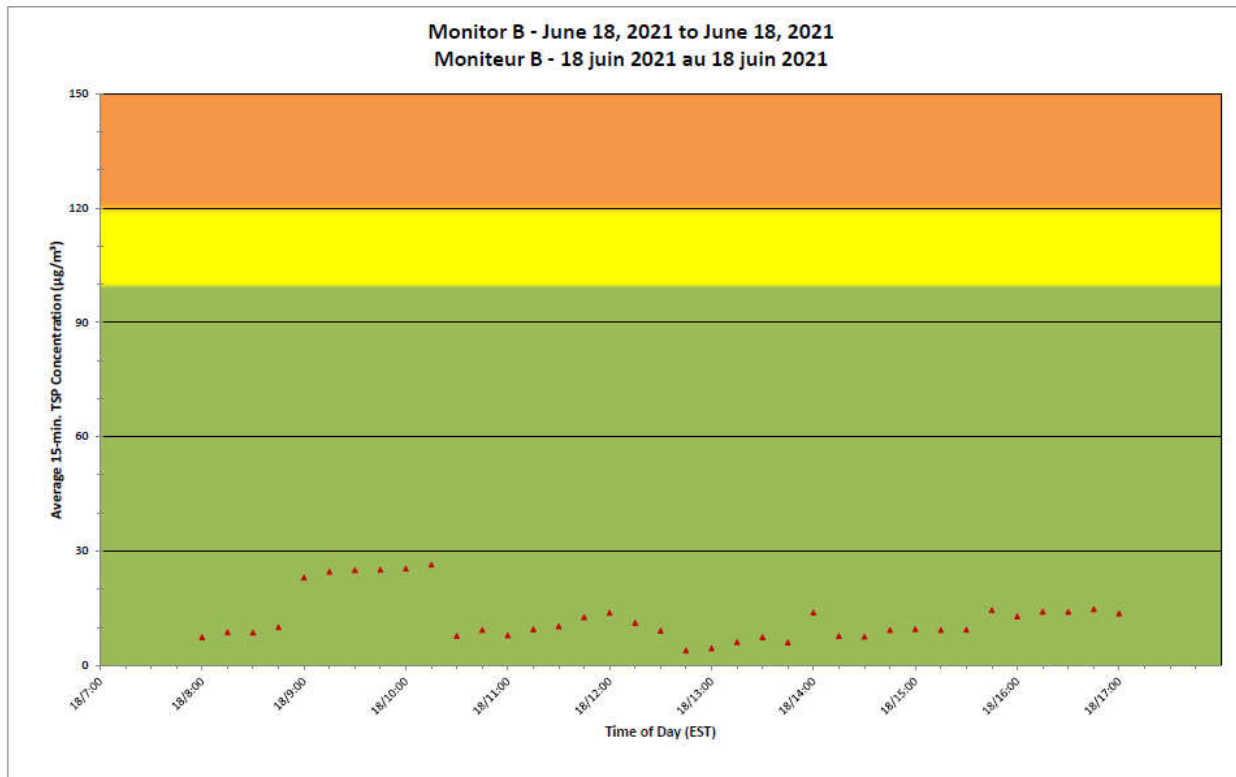

**Port Hope Project
Daily Dust Monitoring Data**

**Projet de Port Hope
Surveillance journalière des
particules en suspensions**

2021/06/18

Daily Statistics/Statistiques journalières

- **26** Maximum Concentration (µg/m³)
  Concentration maximale (µg/m³)
- **12** Average Concentration (µg/m³)
  Concentration moyenne (µg/m³)

Notes

No additional data. Aucune donnée additionnelle.