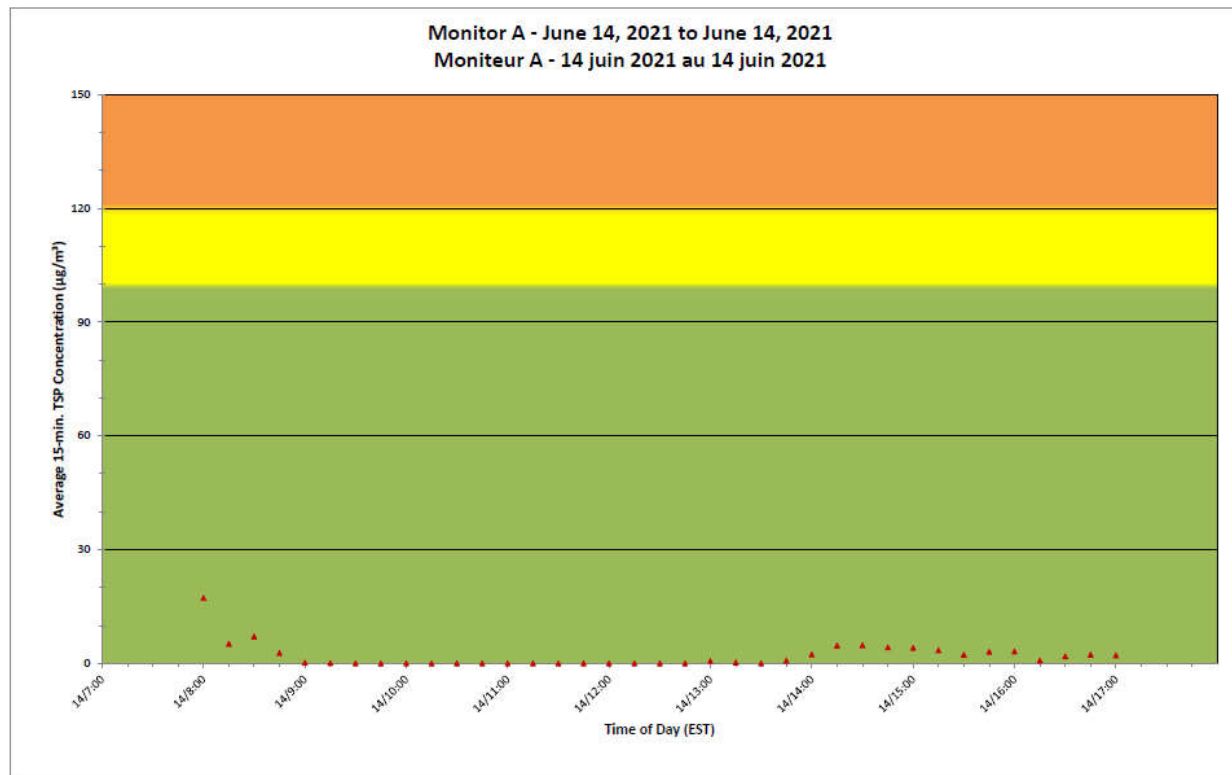

Work Site perimeter  
Périmètre du chantier  
général.

CNL Controlled Area  
Périmètre du site sous  
le contrôle de LCN.

**Port Hope Project  
 Daily Dust Monitoring Data**

**Projet de Port Hope  
 Surveillance journalière des  
 particules en suspensions**

**2021/06/14**

**Daily Statistics/Statistiques journalières**

- 17** Maximum Concentration ( $\mu\text{g}/\text{m}^3$ )  
 Concentration maximale ( $\mu\text{g}/\text{m}^3$ )
- 2** Average Concentration ( $\mu\text{g}/\text{m}^3$ )  
 Concentration moyenne ( $\mu\text{g}/\text{m}^3$ )