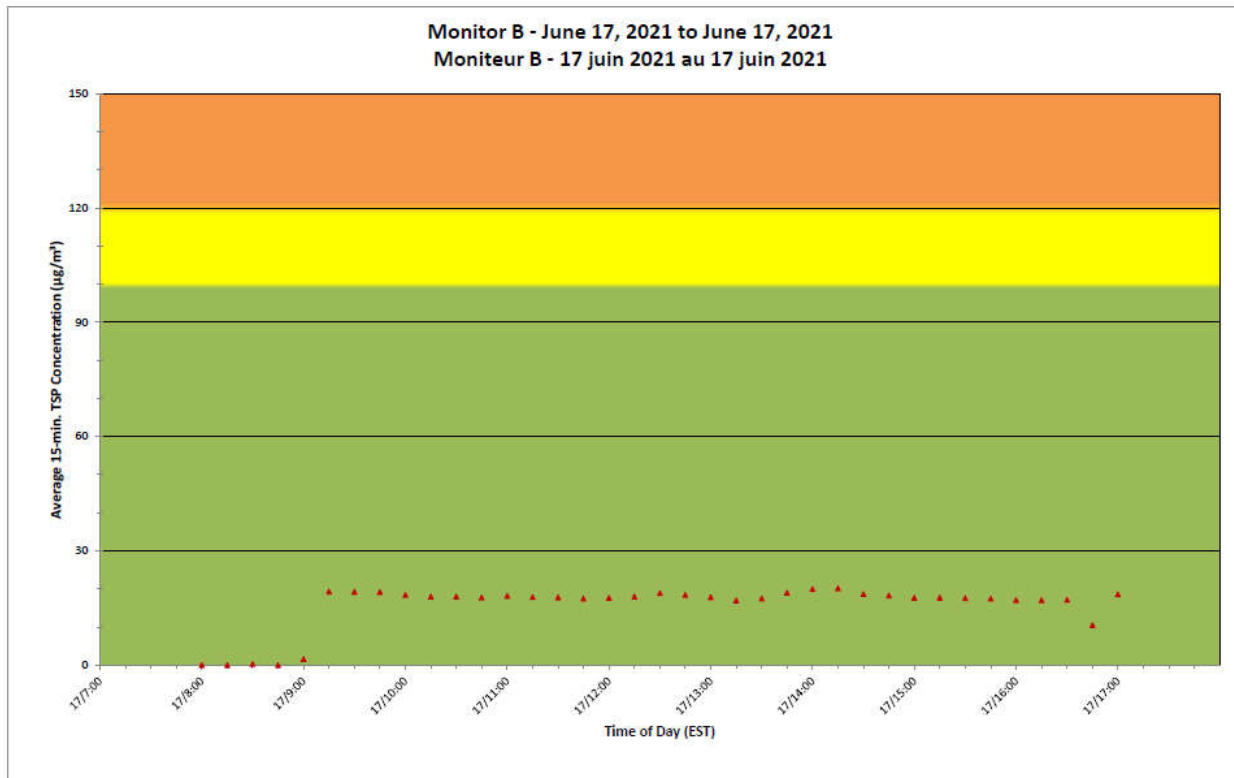

**Port Hope Project
Daily Dust Monitoring Data**

**Projet de Port Hope
Surveillance journalière des
particules en suspensions**

2021/06/17

Daily Statistics/Statistiques journalières

- **20** Maximum Concentration ($\mu\text{g}/\text{m}^3$)
  Concentration maximale ($\mu\text{g}/\text{m}^3$)
- **16** Average Concentration ($\mu\text{g}/\text{m}^3$)
  Concentration moyenne ($\mu\text{g}/\text{m}^3$)

Notes

No additional data. Aucune donnée additionnelle.