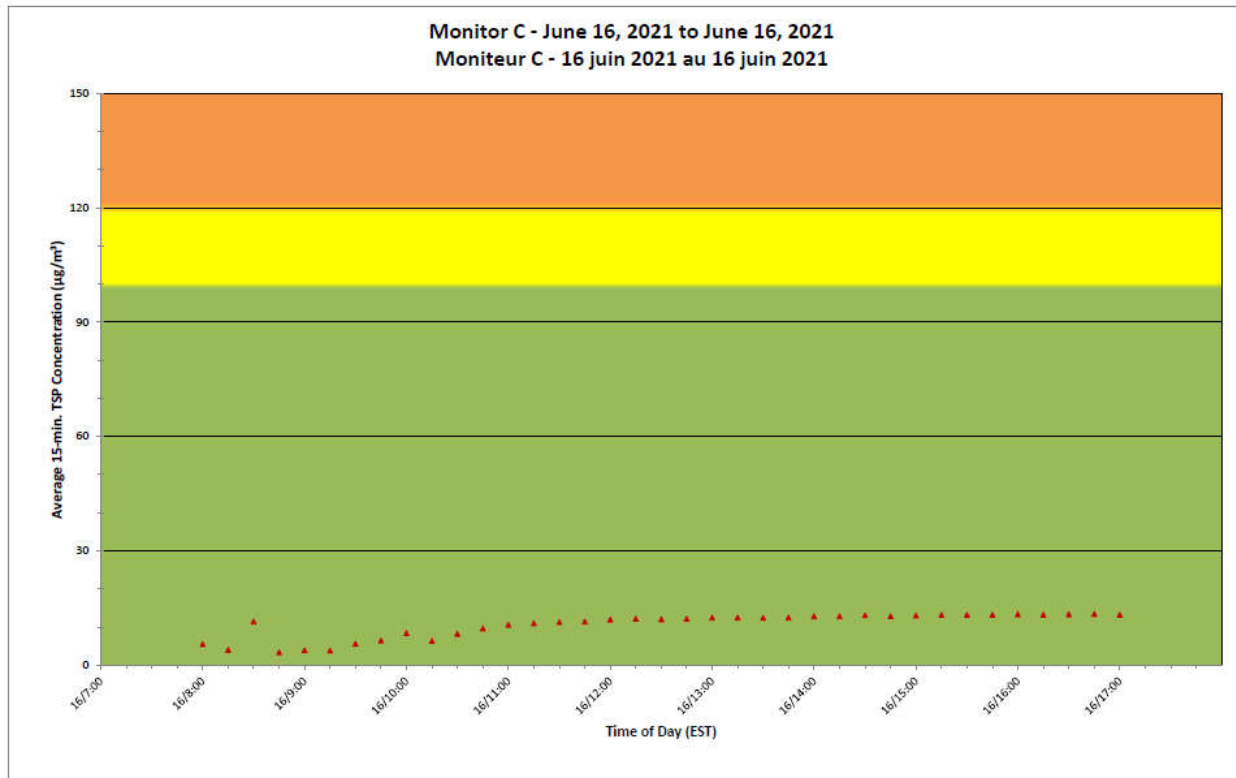

**Port Hope Project
Daily Dust Monitoring Data**

**Projet de Port Hope
Surveillance journalière des
particules en suspensions**

2021/06/16

Daily Statistics/Statistiques journalières

- **13** Maximum Concentration ($\mu\text{g}/\text{m}^3$)
  Concentration maximale ($\mu\text{g}/\text{m}^3$)
- **11** Average Concentration ($\mu\text{g}/\text{m}^3$)
  Concentration moyenne ($\mu\text{g}/\text{m}^3$)

Notes

No additional data. Aucune donnée additionnelle.