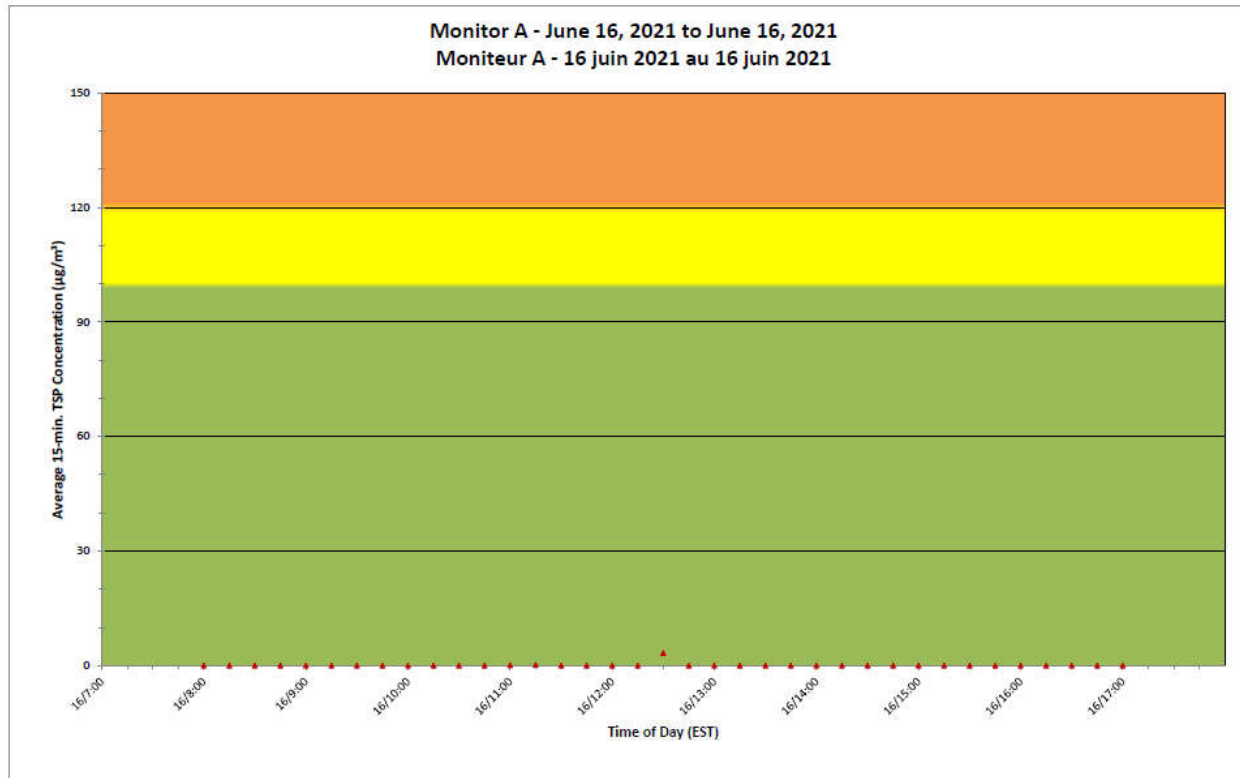

**Notes**

No additional data. Aucune donnée additionnelle.

**Port Hope Project  
Daily Dust Monitoring  
Data**

**Projet de Port Hope  
Surveillance journalière  
des particules en  
suspensions**

**2021/06/16**

**Legend/Légende**

Independent Dust  
Monitoring  
Surveillance  
indépendante

Work Site perimeter  
Périmètre du chantier  
général.

CNL Controlled Area  
Périmètre du site sous  
le contrôle de LCN.

**Port Hope Project  
 Daily Dust Monitoring Data**