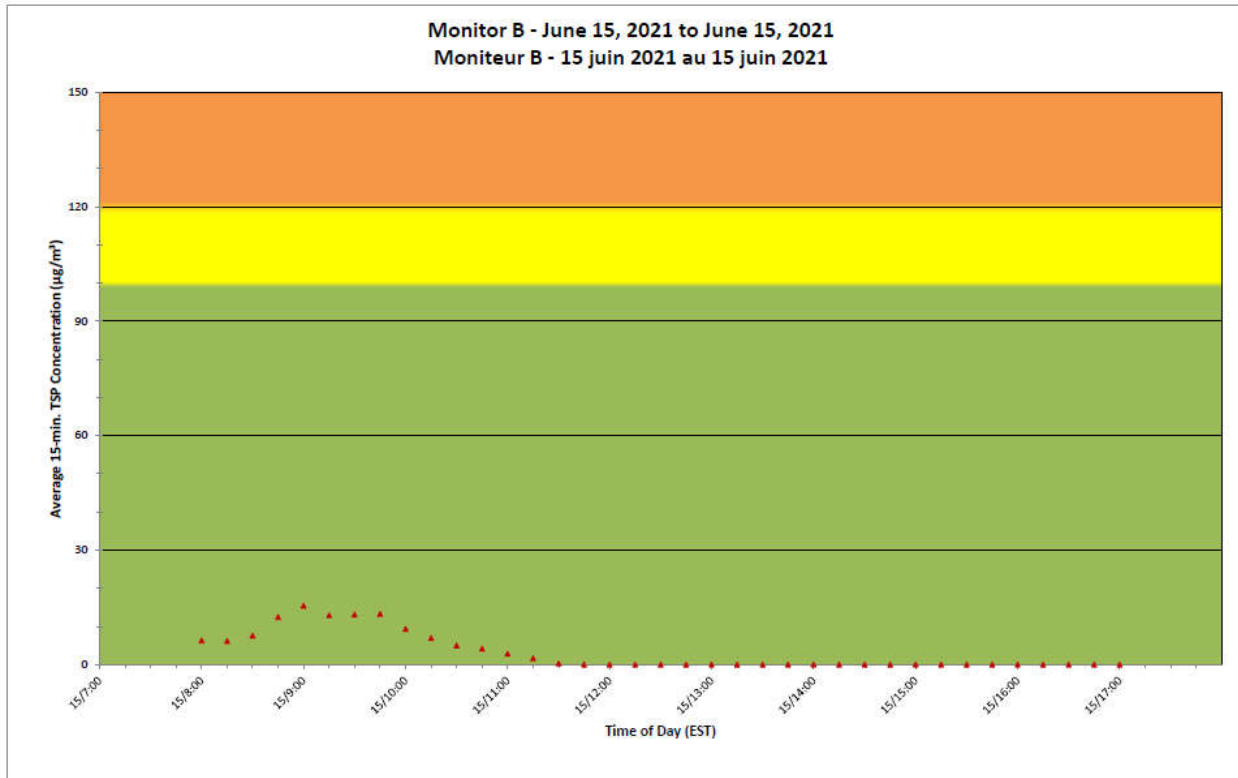

**Port Hope Project
Daily Dust Monitoring Data**

**Projet de Port Hope
Surveillance journalière des
particules en suspensions**

2021/06/15

Daily Statistics/Statistiques journalières

- **15** Maximum Concentration (µg/m³)
  Concentration maximale (µg/m³)
- **3** Average Concentration (µg/m³)
  Concentration moyenne (µg/m³)

Notes

No additional data. Aucune donnée additionnelle.