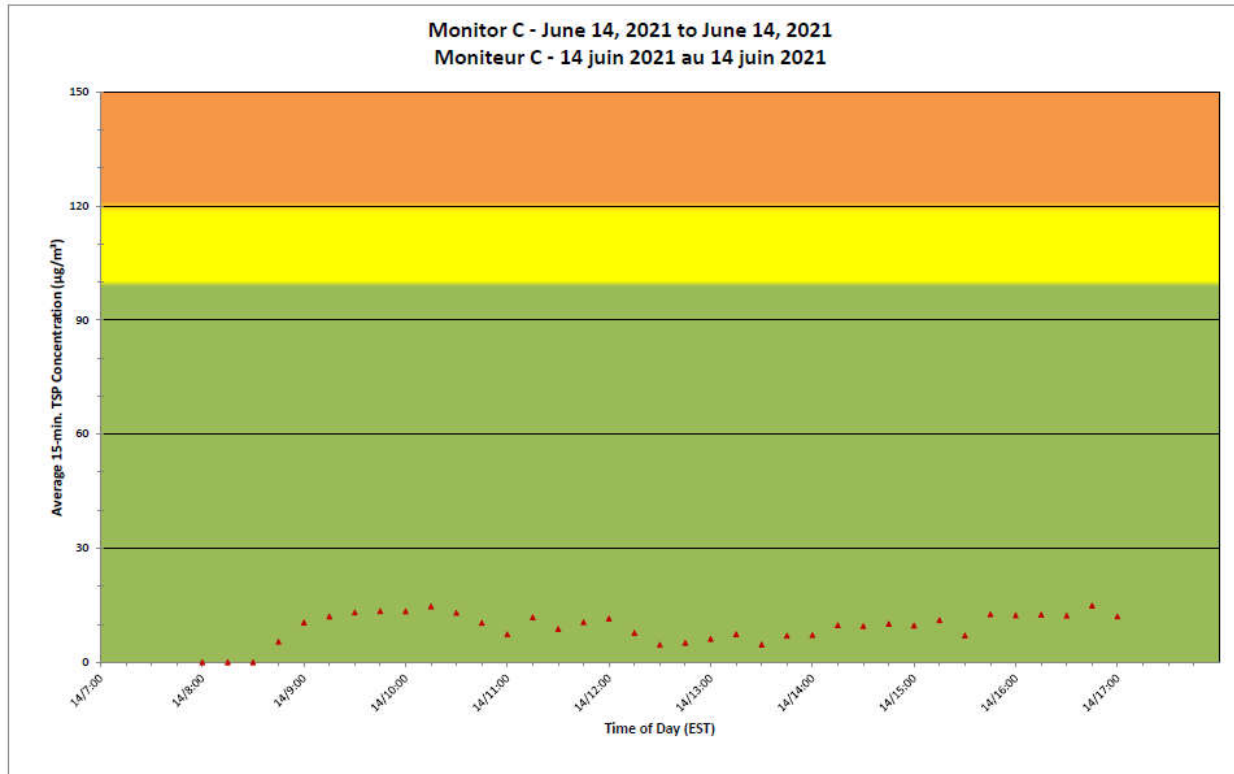

**Port Hope Project
Daily Dust Monitoring Data**

**Projet de Port Hope
Surveillance journalière des
particules en suspensions**

2021/06/14

Daily Statistics/Statistiques journalières

- **15** Maximum Concentration ($\mu\text{g}/\text{m}^3$)
  Concentration maximale ($\mu\text{g}/\text{m}^3$)
- **9** Average Concentration ($\mu\text{g}/\text{m}^3$)
  Concentration moyenne ($\mu\text{g}/\text{m}^3$)

Notes

No additional data. Aucune donnée additionnelle.