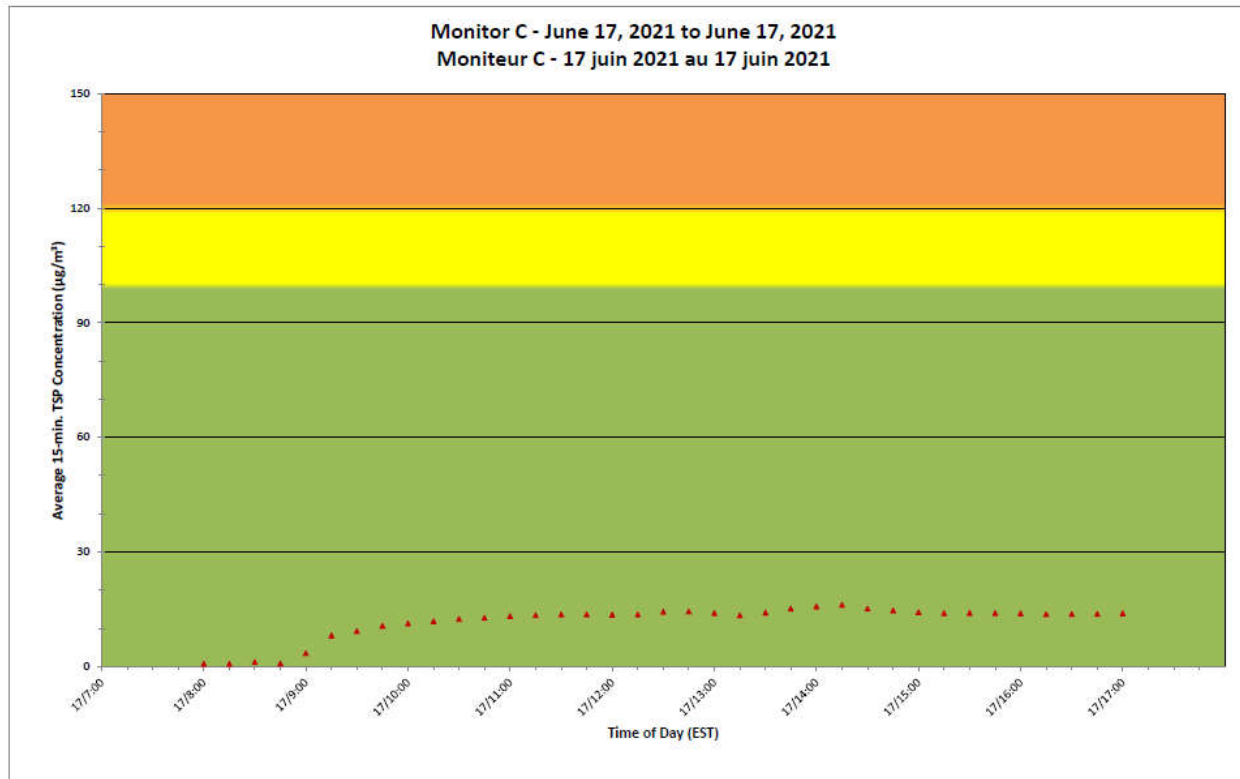

**Port Hope Project
Daily Dust Monitoring Data**

**Projet de Port Hope
Surveillance journalière des
particules en suspensions**

2021/06/17

Daily Statistics/Statistiques journalières

- **16** Maximum Concentration ($\mu\text{g}/\text{m}^3$)
  Concentration maximale ($\mu\text{g}/\text{m}^3$)
- **12** Average Concentration ($\mu\text{g}/\text{m}^3$)
  Concentration moyenne ($\mu\text{g}/\text{m}^3$)

Notes

No additional data. Aucune donnée additionnelle.