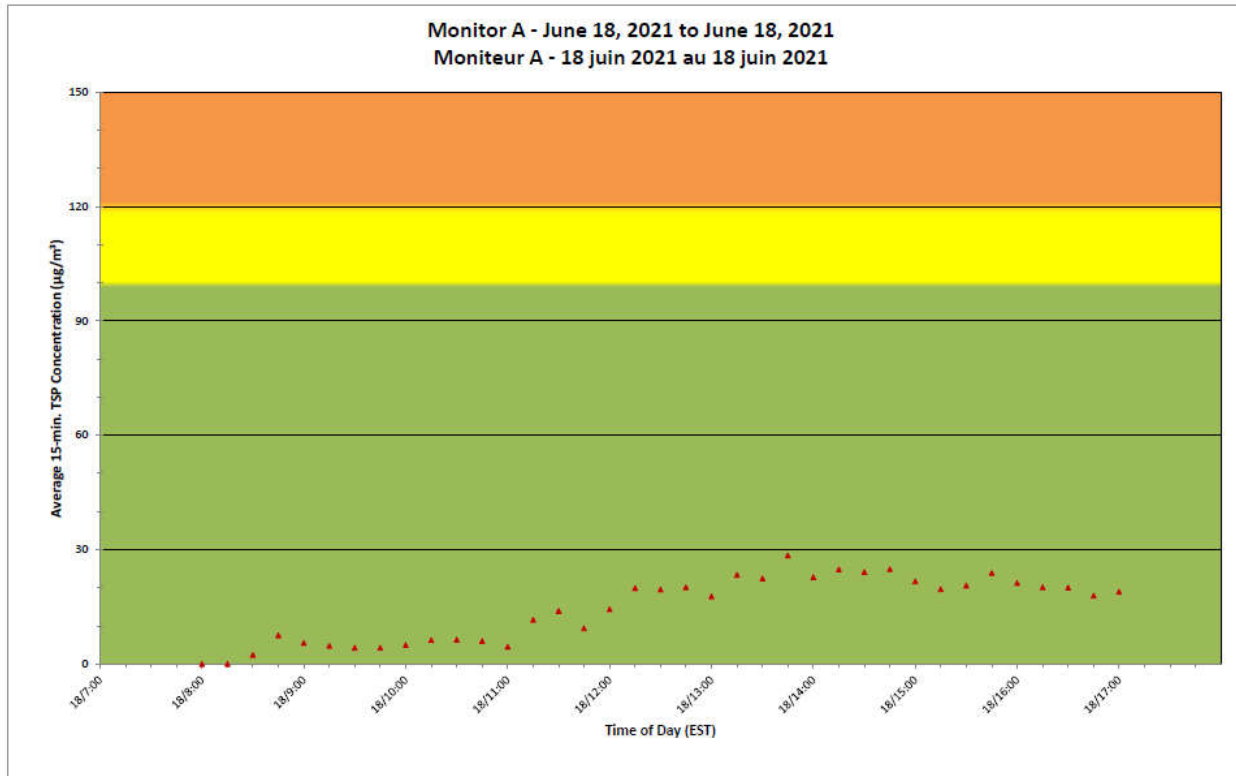

**Port Hope Project
Daily Dust Monitoring Data**

**Projet de Port Hope
Surveillance journalière des
particules en suspensions**

2021/06/18

Daily Statistics/Statistiques journalières

- **29** Maximum Concentration ($\mu\text{g}/\text{m}^3$)
  Concentration maximale ($\mu\text{g}/\text{m}^3$)
- **15** Average Concentration ($\mu\text{g}/\text{m}^3$)
  Concentration moyenne ($\mu\text{g}/\text{m}^3$)

Notes

No additional data. Aucune donnée additionnelle.