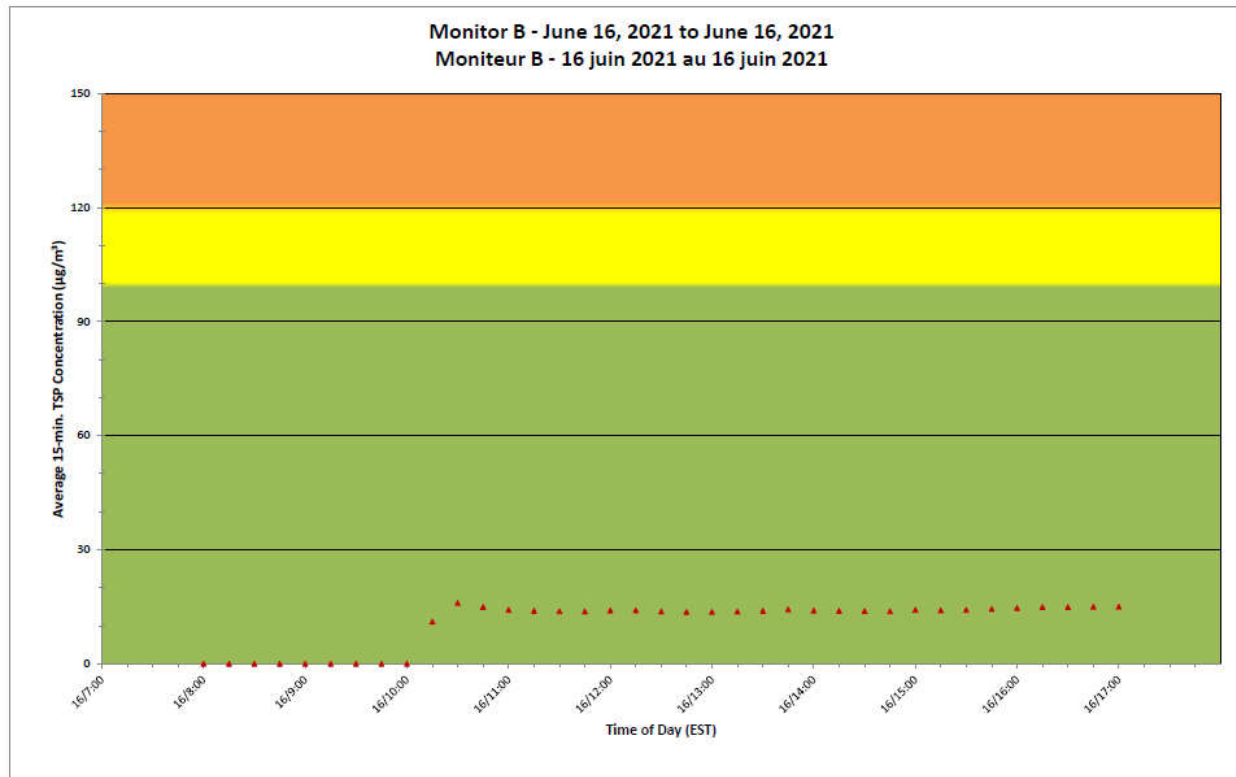

**Port Hope Project
Daily Dust Monitoring Data**

**Projet de Port Hope
Surveillance journalière des
particules en suspensions**

2021/06/16

Daily Statistics/Statistiques journalières

- **16** Maximum Concentration (µg/m³)
  Concentration maximale (µg/m³)
- **11** Average Concentration (µg/m³)
  Concentration moyenne (µg/m³)

Notes

No additional data. Aucune donnée additionnelle.