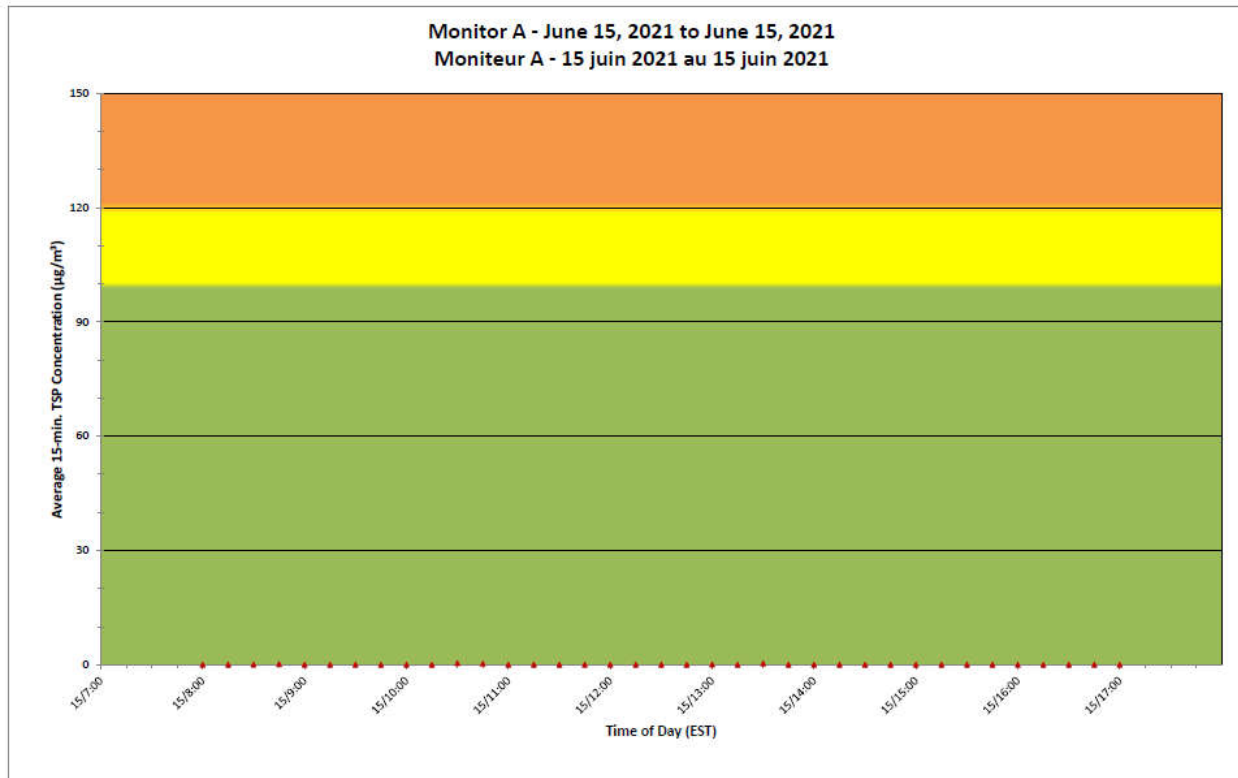

**Legend/Légende**

Independent Dust  
Monitoring  
Surveillance  
indépendante

Work Site perimeter  
Périmètre du chantier  
général.

CNL Controlled Area  
Périmètre du site sous  
le contrôle de LCN.