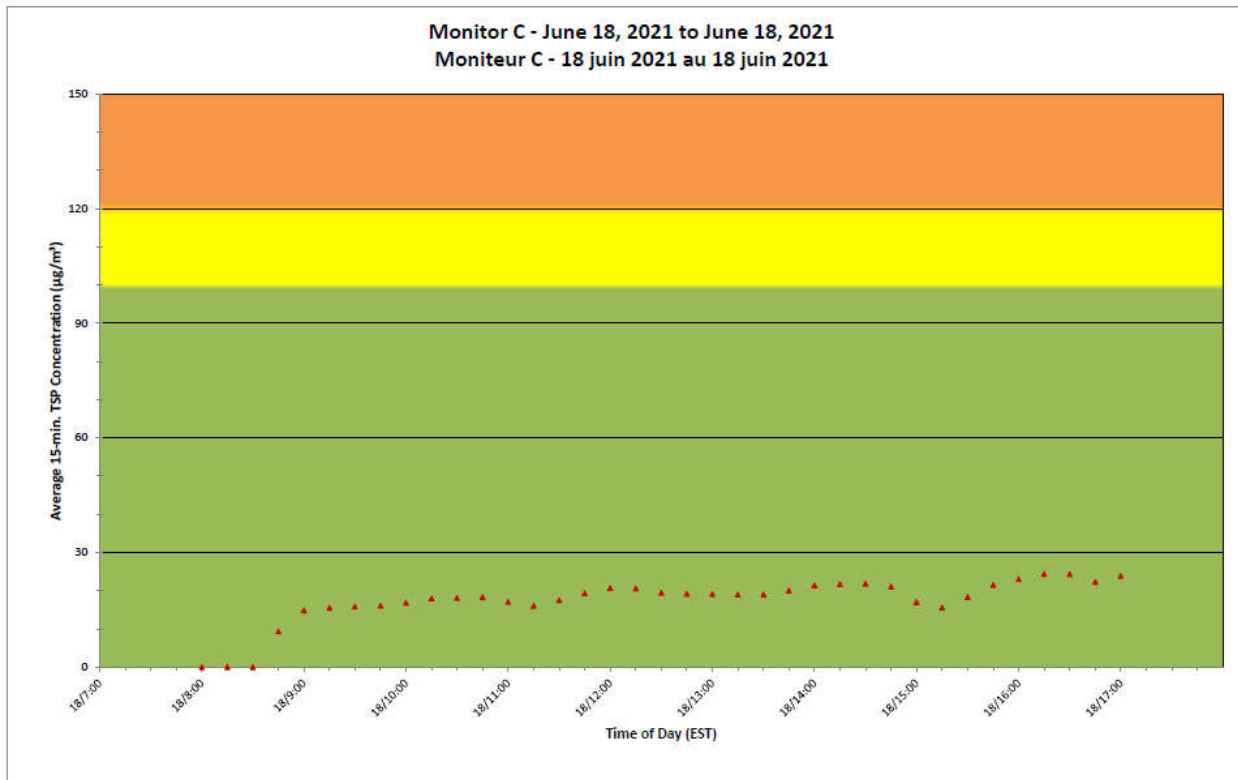

**Port Hope Project
Daily Dust Monitoring Data**

**Projet de Port Hope
Surveillance journalière des
particules en suspensions**

2021/06/18

Daily Statistics/Statistiques journalières

- **24** Maximum Concentration ($\mu\text{g}/\text{m}^3$)
  Concentration maximale ($\mu\text{g}/\text{m}^3$)
- **17** Average Concentration ($\mu\text{g}/\text{m}^3$)
  Concentration moyenne ($\mu\text{g}/\text{m}^3$)

NOTES

No additional data. Aucune donnée additionnelle.