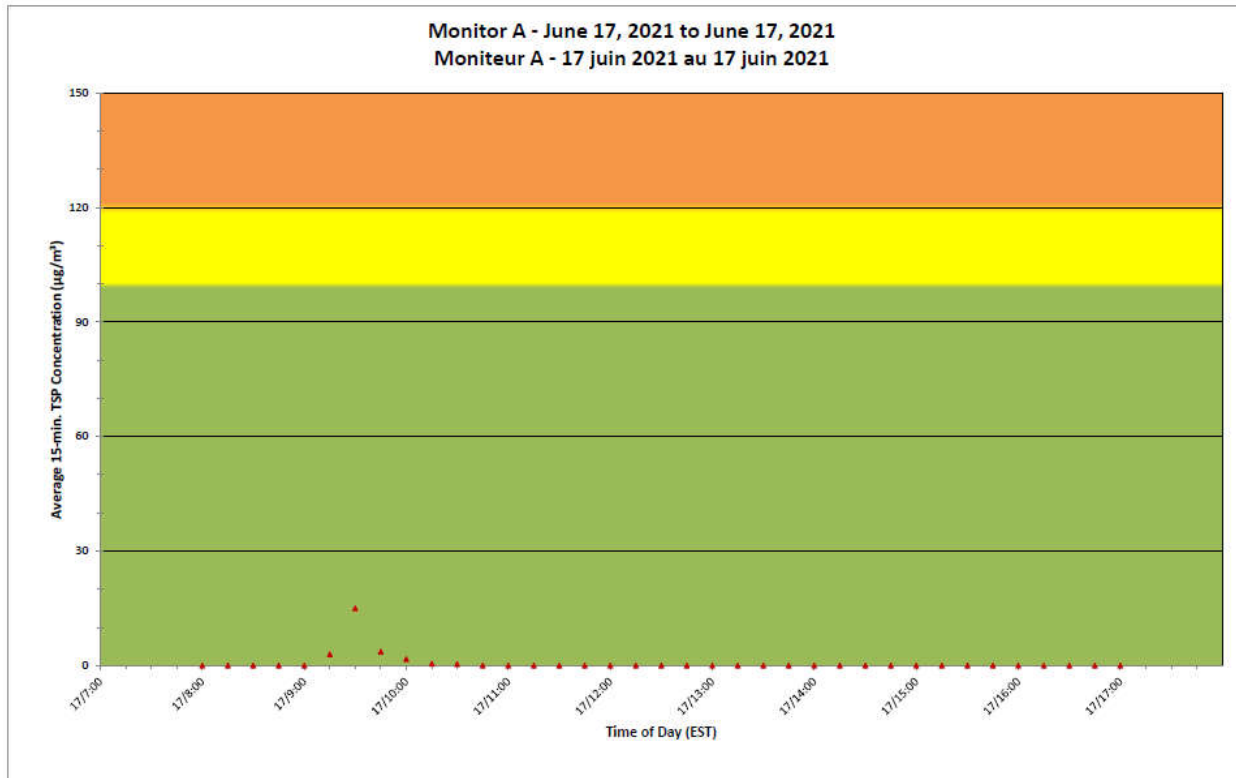

**Port Hope Project
Daily Dust Monitoring Data**

**Projet de Port Hope
Surveillance journalière des
particules en suspensions**

2021/06/17

Daily Statistics/Statistiques journalières

- **15** Maximum Concentration ($\mu\text{g}/\text{m}^3$)
  Concentration maximale ($\mu\text{g}/\text{m}^3$)
- **1** Average Concentration ($\mu\text{g}/\text{m}^3$)
  Concentration moyenne ($\mu\text{g}/\text{m}^3$)

Notes

No additional data. Aucune donnée additionnelle.