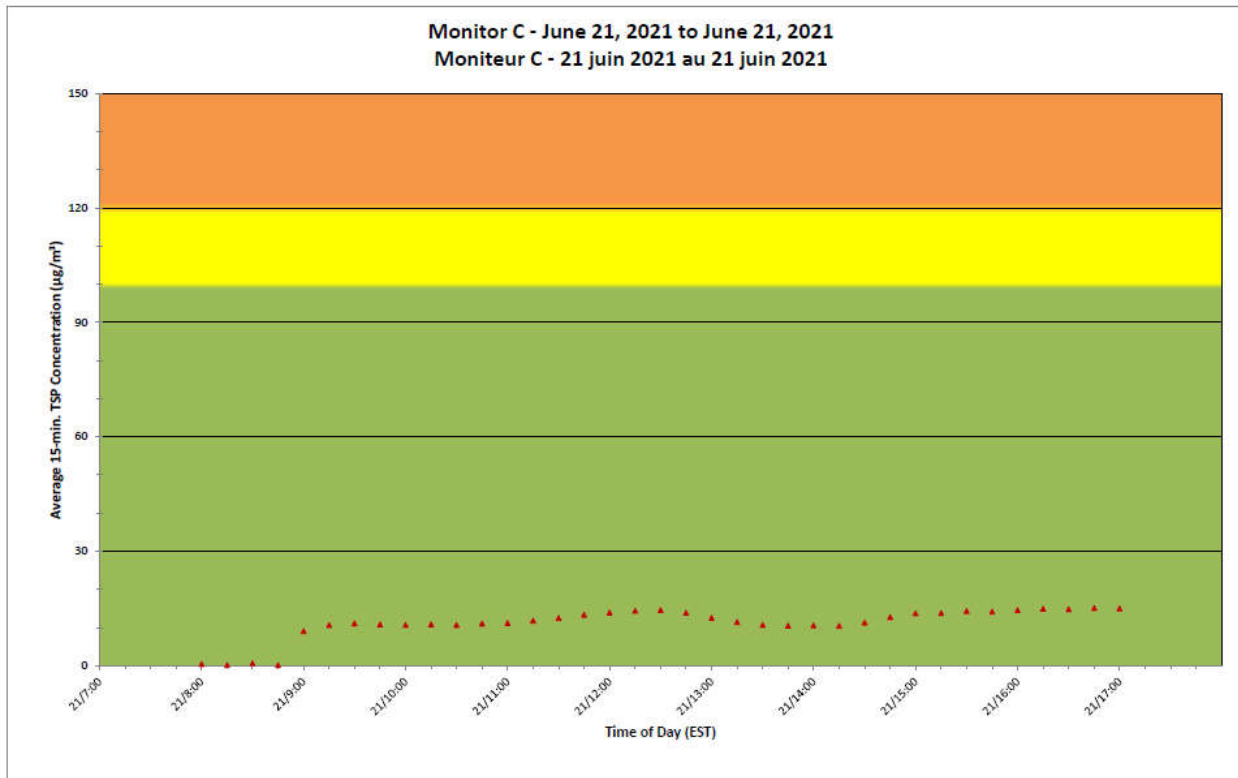

**Port Hope Project
Daily Dust Monitoring Data**

**Projet de Port Hope
Surveillance journalière des
particules en suspensions**

2021/06/21

Daily Statistics/Statistiques journalières

- **15** Maximum Concentration ($\mu\text{g}/\text{m}^3$)
  Concentration maximale ($\mu\text{g}/\text{m}^3$)
- **11** Average Concentration ($\mu\text{g}/\text{m}^3$)
  Concentration moyenne ($\mu\text{g}/\text{m}^3$)

Notes

No additional data. Aucune donnée additionnelle.