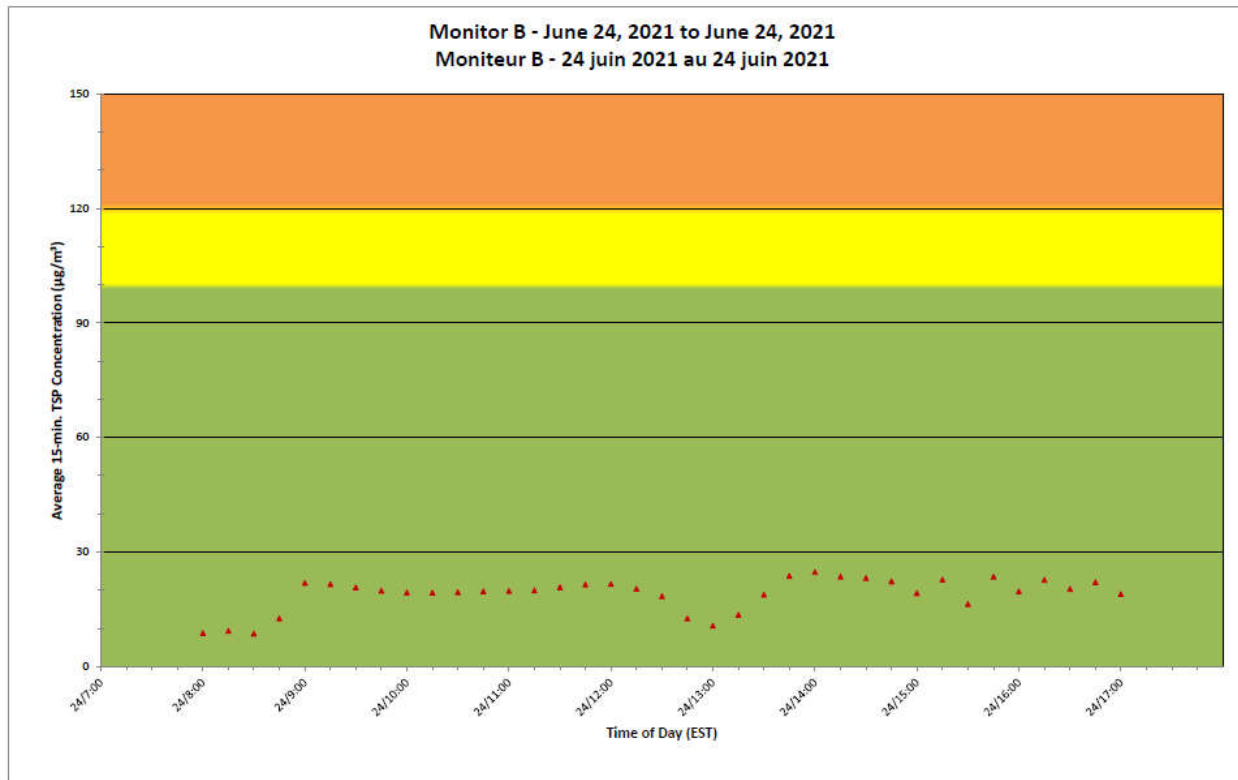

**Port Hope Project
Daily Dust Monitoring Data**

**Projet de Port Hope
Surveillance journalière des
particules en suspensions**

2021/06/24

Daily Statistics/Statistiques journalières

- **25** Maximum Concentration ($\mu\text{g}/\text{m}^3$)
  Concentration maximale ($\mu\text{g}/\text{m}^3$)
- **19** Average Concentration ($\mu\text{g}/\text{m}^3$)
  Concentration moyenne ($\mu\text{g}/\text{m}^3$)

Notes

No additional data. Aucune donnée additionnelle.