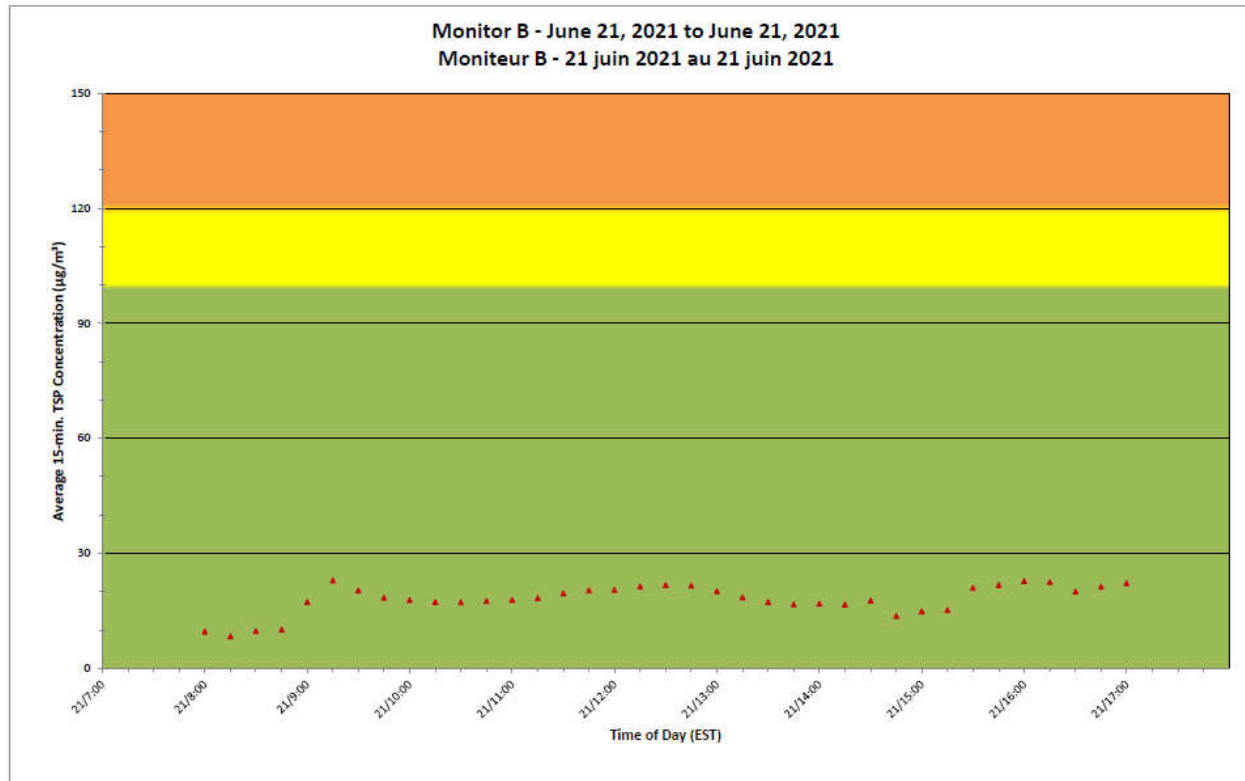

Port Hope Project Daily Dust Monitoring Data

Projet de Port Hope Surveillance journalière des particules en suspensions

2021/06/21

Daily Statistics/Statistiques journalières

- **23** Maximum Concentration ($\mu\text{g}/\text{m}^3$)
  Concentration maximale ($\mu\text{g}/\text{m}^3$)
- **18** Average Concentration ($\mu\text{g}/\text{m}^3$)
  Concentration moyenne ($\mu\text{g}/\text{m}^3$)

Notes

No additional data. Aucune donnée additionnelle.