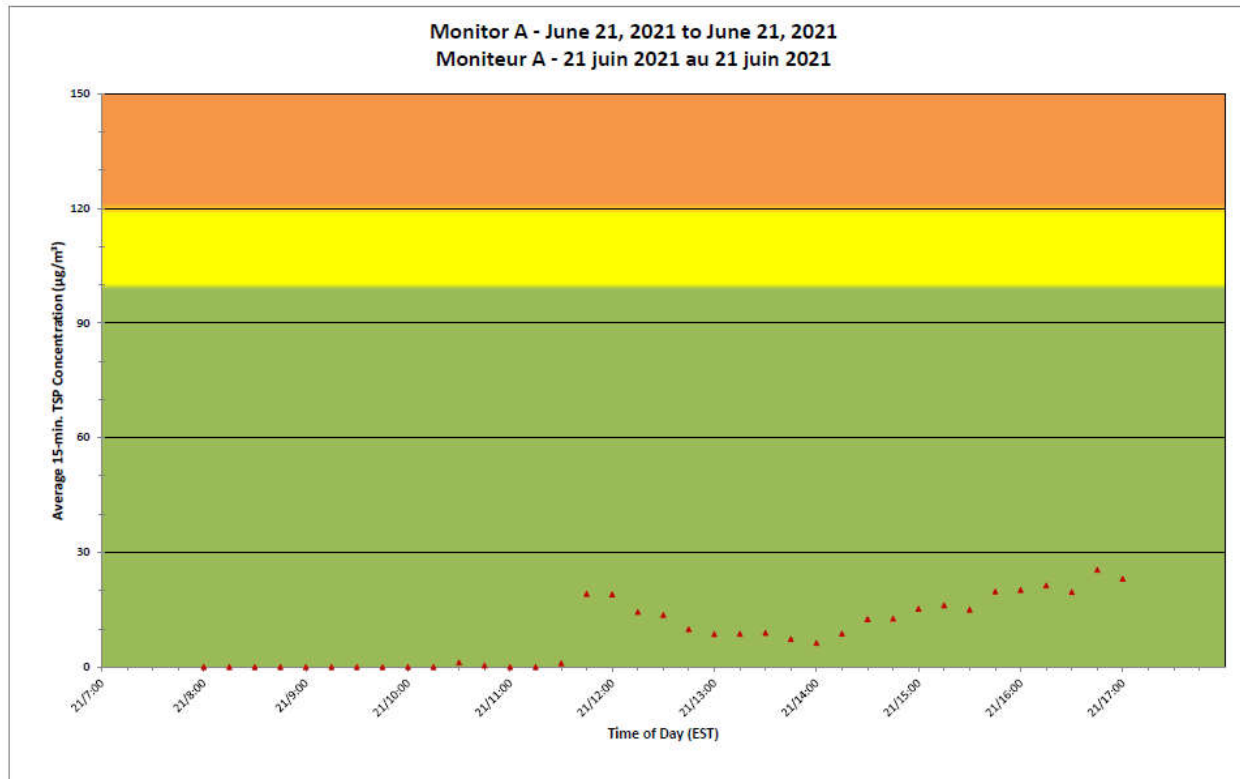

**Port Hope Project
Daily Dust Monitoring Data**

**Projet de Port Hope
Surveillance journalière des
particules en suspensions**

2021/06/21

Daily Statistics/Statistiques journalières

- **25** Maximum Concentration (µg/m³)
  Concentration maximale (µg/m³)
- **9** Average Concentration (µg/m³)
  Concentration moyenne (µg/m³)

Notes

No additional data. Aucune donnée additionnelle.