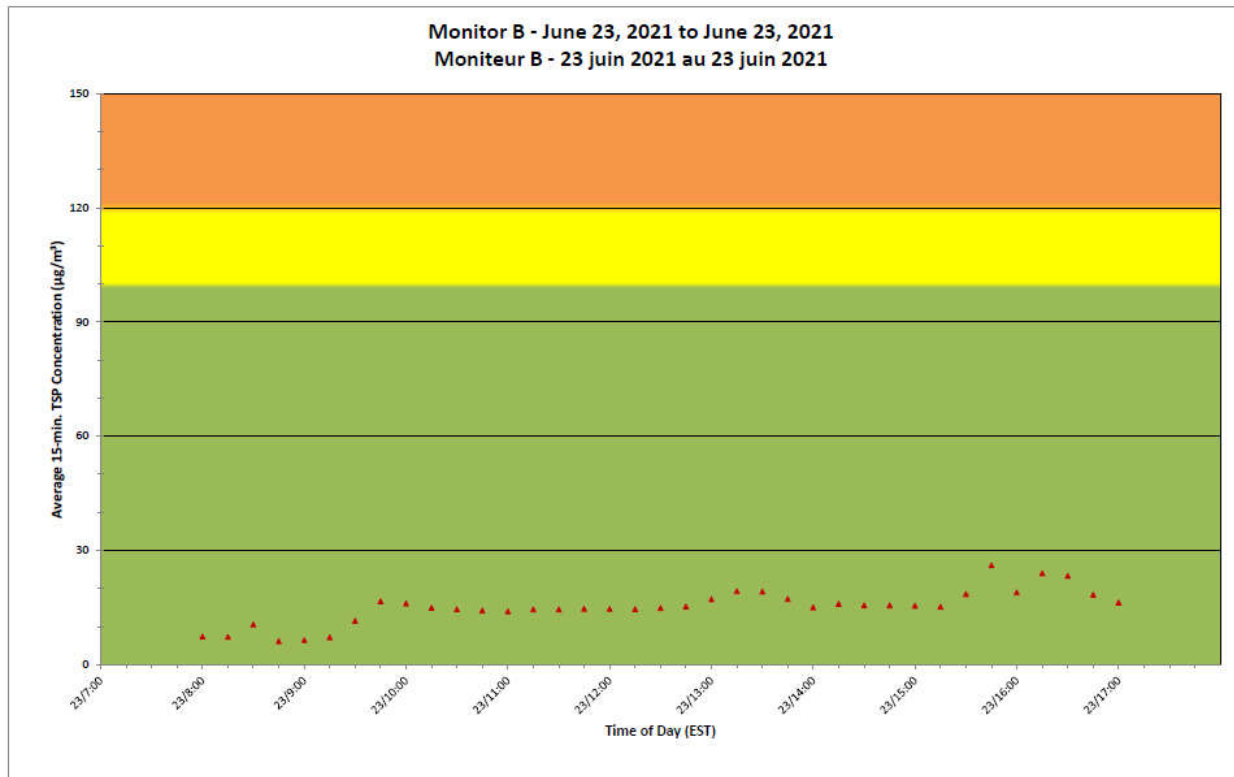

**Port Hope Project
Daily Dust Monitoring Data**

**Projet de Port Hope
Surveillance journalière des
particules en suspensions**

2021/06/23

Daily Statistics/Statistiques journalières

- **26** Maximum Concentration (µg/m³)
  Concentration maximale (µg/m³)
- **15** Average Concentration (µg/m³)
  Concentration moyenne (µg/m³)

Notes

No additional data. Aucune donnée additionnelle.