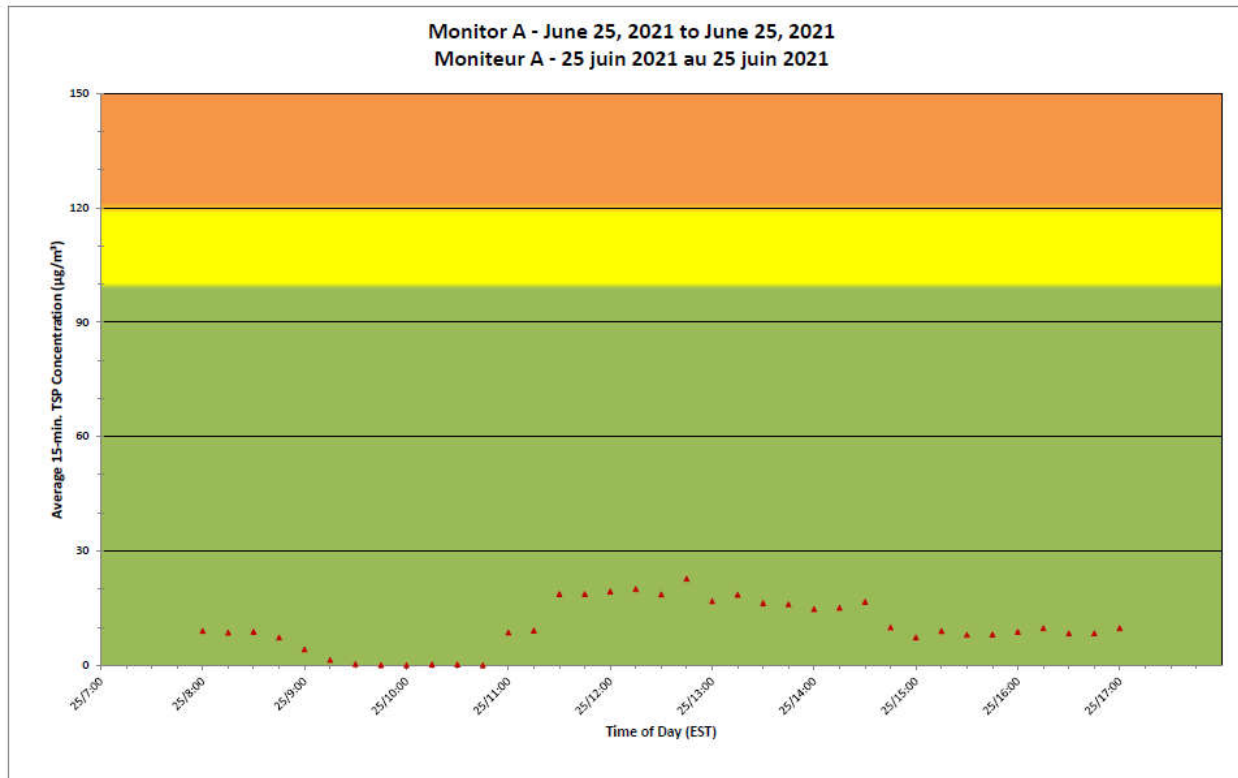

**Legend/Légende**

Independent Dust  
Monitoring  
Surveillance  
indépendante

Work Site perimeter  
Périmètre du chantier  
général.

CNL Controlled Area  
Périmètre du site sous  
le contrôle de LCN.

**Port Hope Project  
 Daily Dust Monitoring Data**