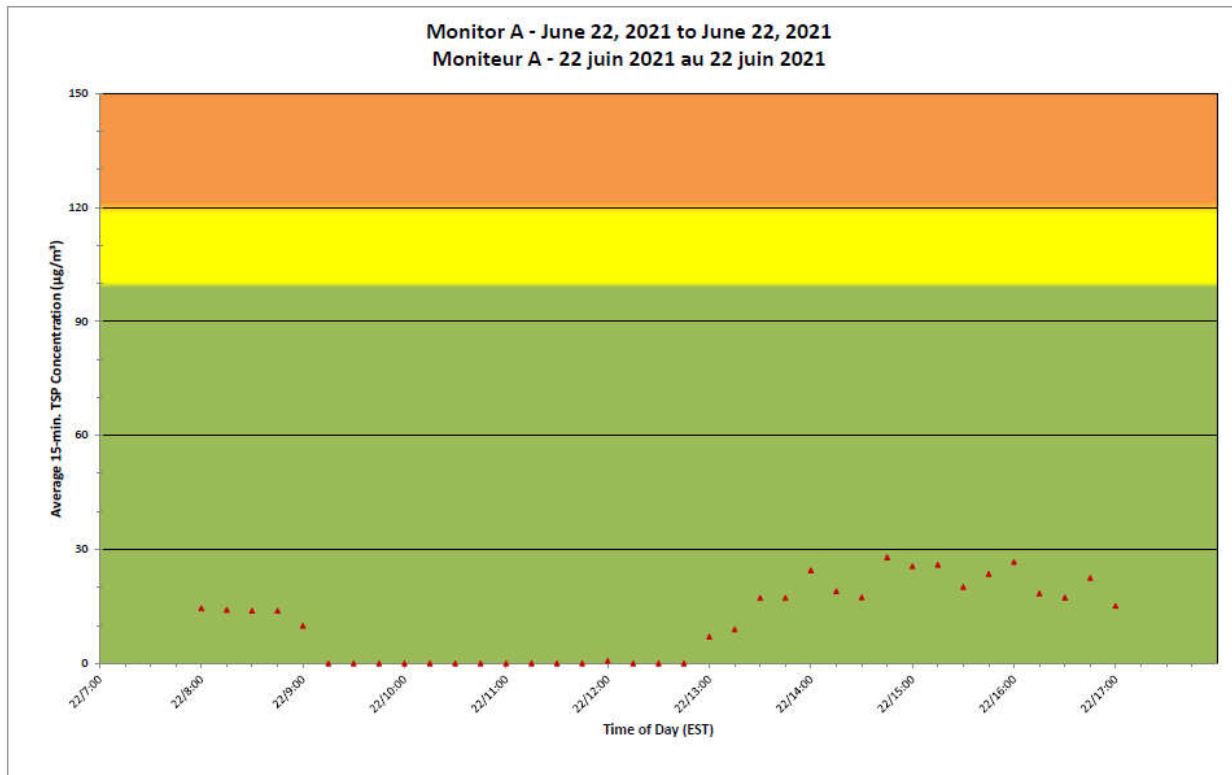

**Notes**

No additional data. Aucune donnée additionnelle.

**Port Hope Project  
Daily Dust Monitoring  
Data**

**Projet de Port Hope  
Surveillance journalière  
des particules en  
suspensions**

**2021/06/22**

**Legend/Légende**

Independent Dust  
Monitoring  
Surveillance  
indépendante

Work Site perimeter  
Périmètre du chantier  
général.

CNL Controlled Area  
Périmètre du site sous  
le contrôle de LCN.

**Port Hope Project  
 Daily Dust Monitoring Data**

**Projet de Port Hope  
 Surveillance journalière des  
 particules en suspensions**

**2021/06/22**

**Daily Statistics/Statistiques journalières**

- 28** Maximum Concentration ( $\mu\text{g}/\text{m}^3$ )  
 Concentration maximale ( $\mu\text{g}/\text{m}^3$ )
- 11** Average Concentration ( $\mu\text{g}/\text{m}^3$ )  
 Concentration moyenne ( $\mu\text{g}/\text{m}^3$ )