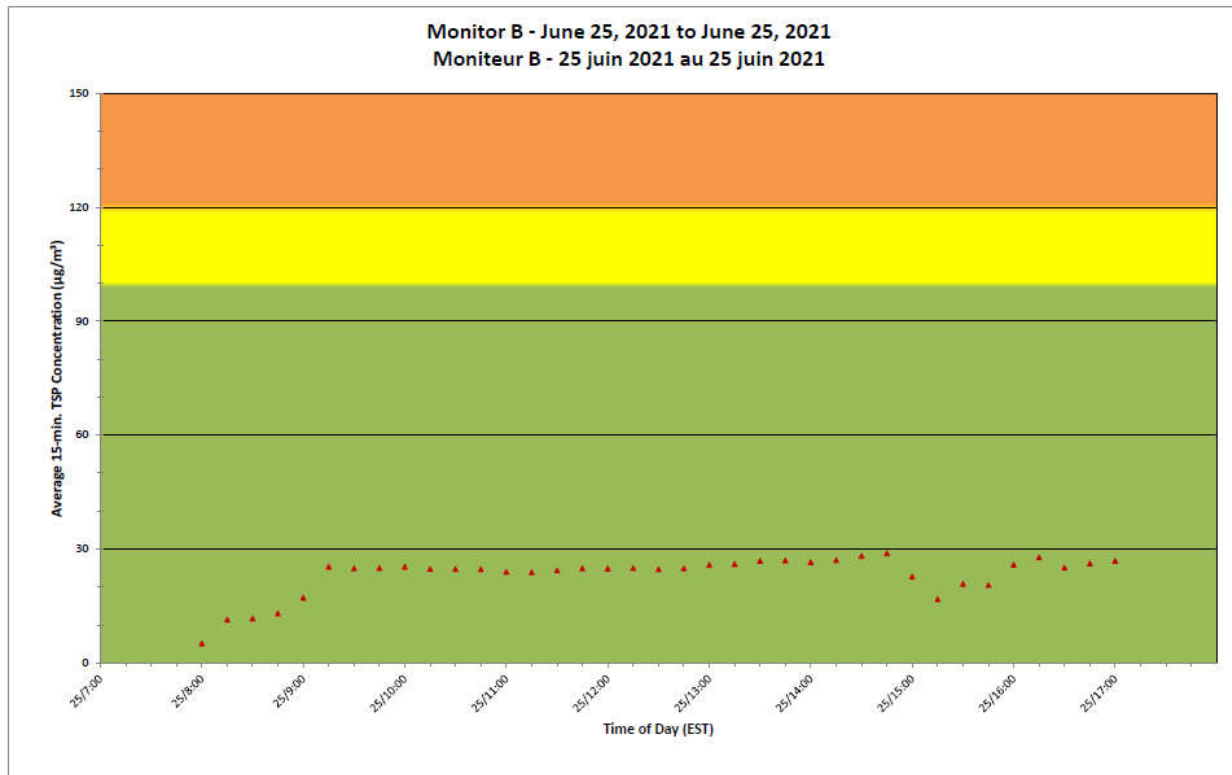

**Port Hope Project
Daily Dust Monitoring Data**

**Projet de Port Hope
Surveillance journalière des
particules en suspensions**

2021/06/25

Daily Statistics/Statistiques journalières

- **29** Maximum Concentration (µg/m³)
  Concentration maximale (µg/m³)
- **23** Average Concentration (µg/m³)
  Concentration moyenne (µg/m³)

Notes

No additional data. Aucune donnée additionnelle.