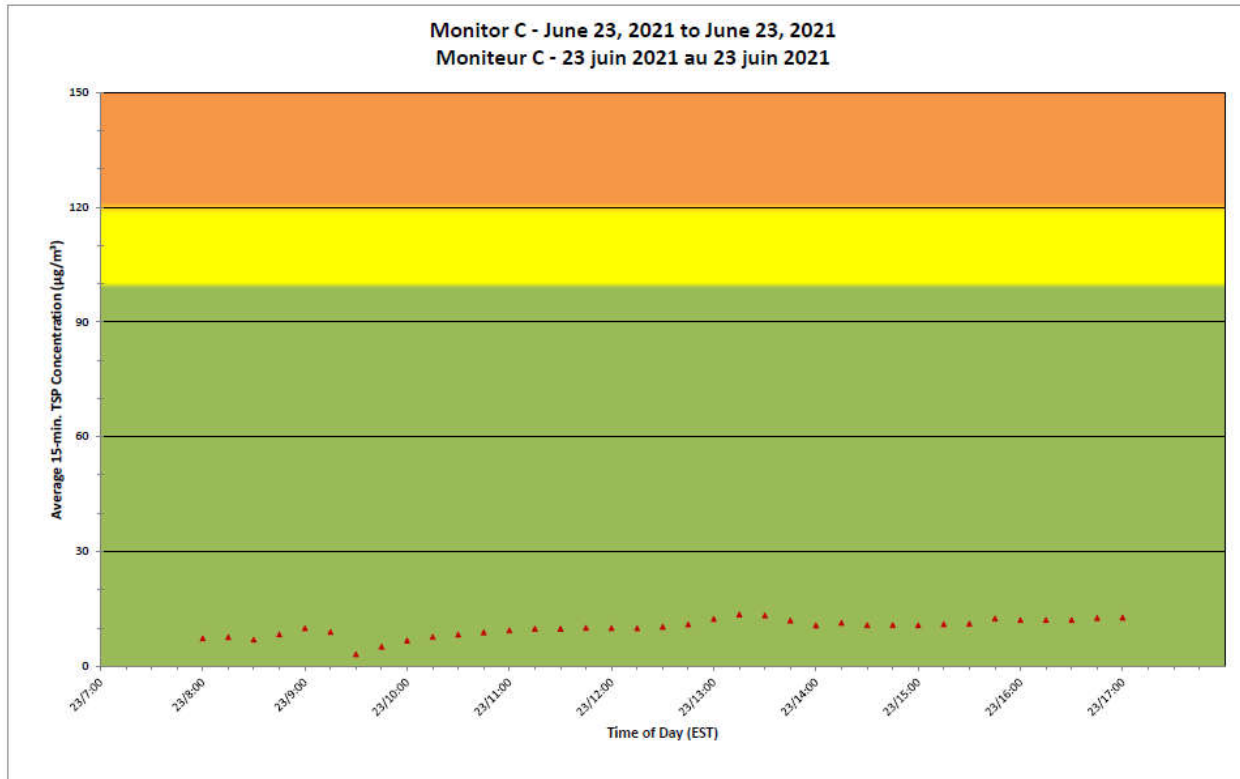

**Port Hope Project
Daily Dust Monitoring Data**

**Projet de Port Hope
Surveillance journalière des
particules en suspensions**

2021/06/23

Daily Statistics/Statistiques journalières

- **14** Maximum Concentration (µg/m³)
  Concentration maximale (µg/m³)
- **10** Average Concentration (µg/m³)
  Concentration moyenne (µg/m³)

Notes

No additional data. Aucune donnée additionnelle.