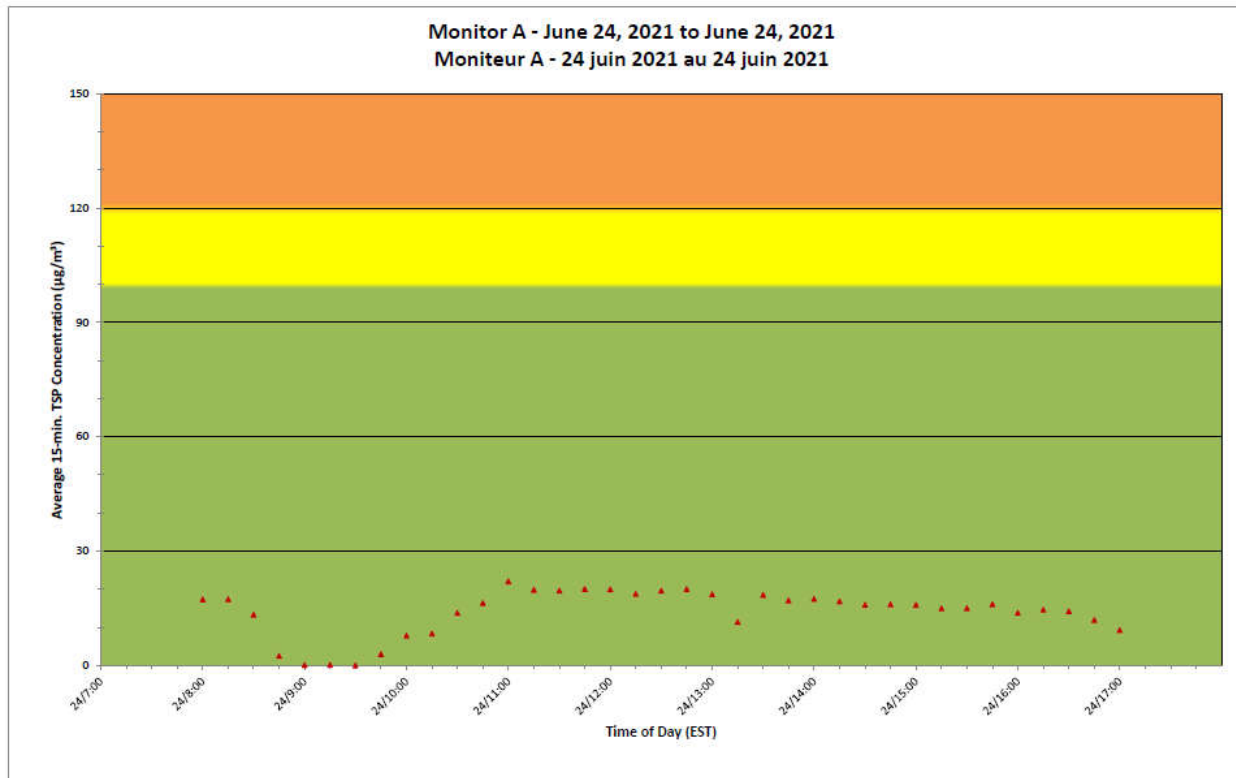

**Port Hope Project
Daily Dust Monitoring Data**

**Projet de Port Hope
Surveillance journalière des
particules en suspensions**

2021/06/24

Daily Statistics/Statistiques journalières

- **22** Maximum Concentration ($\mu\text{g}/\text{m}^3$)
  Concentration maximale ($\mu\text{g}/\text{m}^3$)
- **14** Average Concentration ($\mu\text{g}/\text{m}^3$)
  Concentration moyenne ($\mu\text{g}/\text{m}^3$)

Notes

No additional data. Aucune donnée additionnelle.