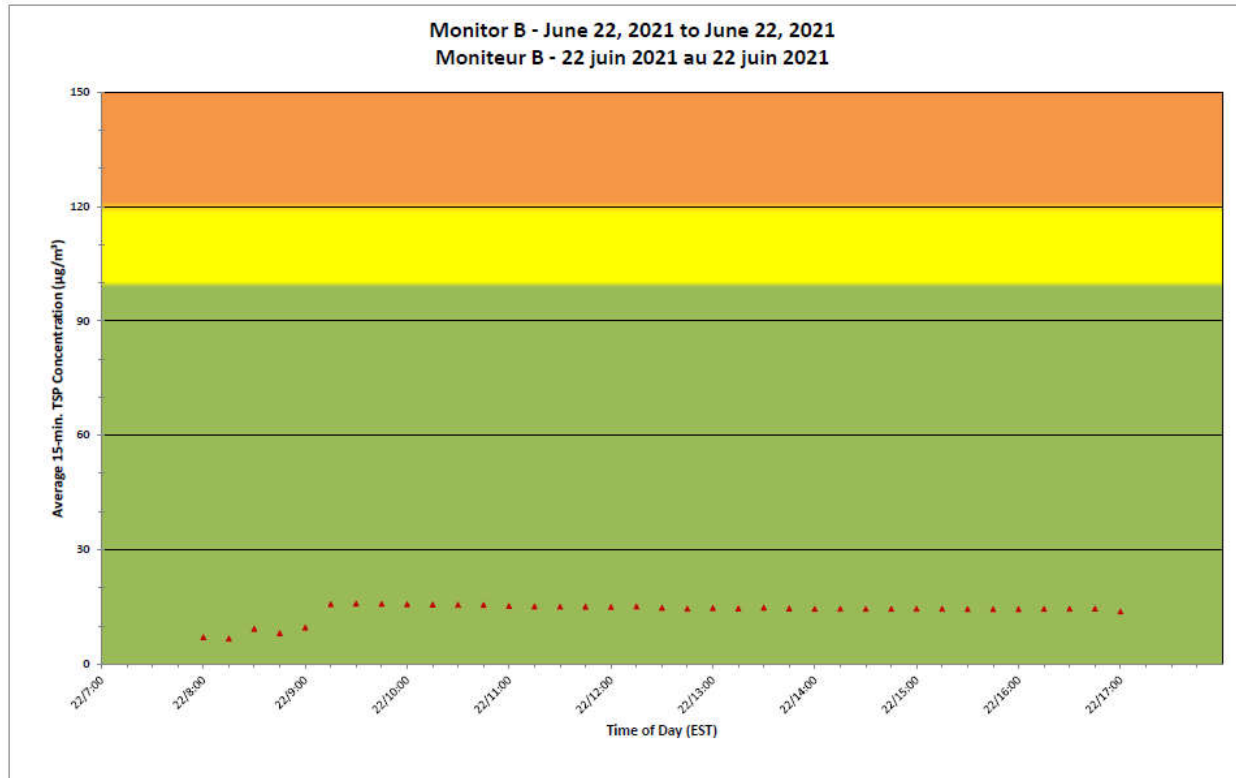

Port Hope Project Daily Dust Monitoring Data

Projet de Port Hope Surveillance journalière des particules en suspensions

2021/06/22

Daily Statistics/Statistiques journalières

16

Maximum Concentration ($\mu\text{g}/\text{m}^3$)
Concentration maximale ($\mu\text{g}/\text{m}^3$)

14

Average Concentration ($\mu\text{g}/\text{m}^3$)
Concentration moyenne ($\mu\text{g}/\text{m}^3$)

Notes

No additional data. Aucune donnée additionnelle.