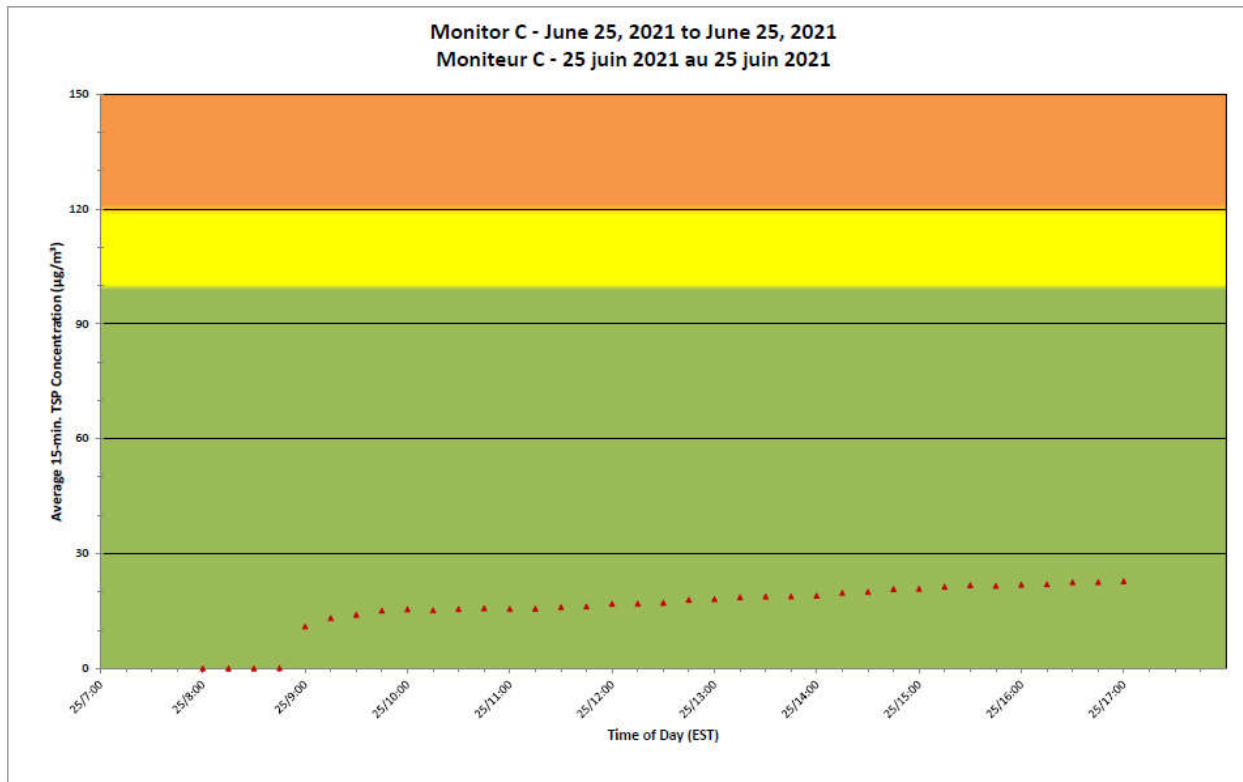

**Port Hope Project
Daily Dust Monitoring Data**

**Projet de Port Hope
Surveillance journalière des
particules en suspensions**

2021/06/25

Daily Statistics/Statistiques journalières

- **23** Maximum Concentration ($\mu\text{g}/\text{m}^3$)
  Concentration maximale ($\mu\text{g}/\text{m}^3$)
- **16** Average Concentration ($\mu\text{g}/\text{m}^3$)
  Concentration moyenne ($\mu\text{g}/\text{m}^3$)

Notes

No additional data. Aucune donnée additionnelle.