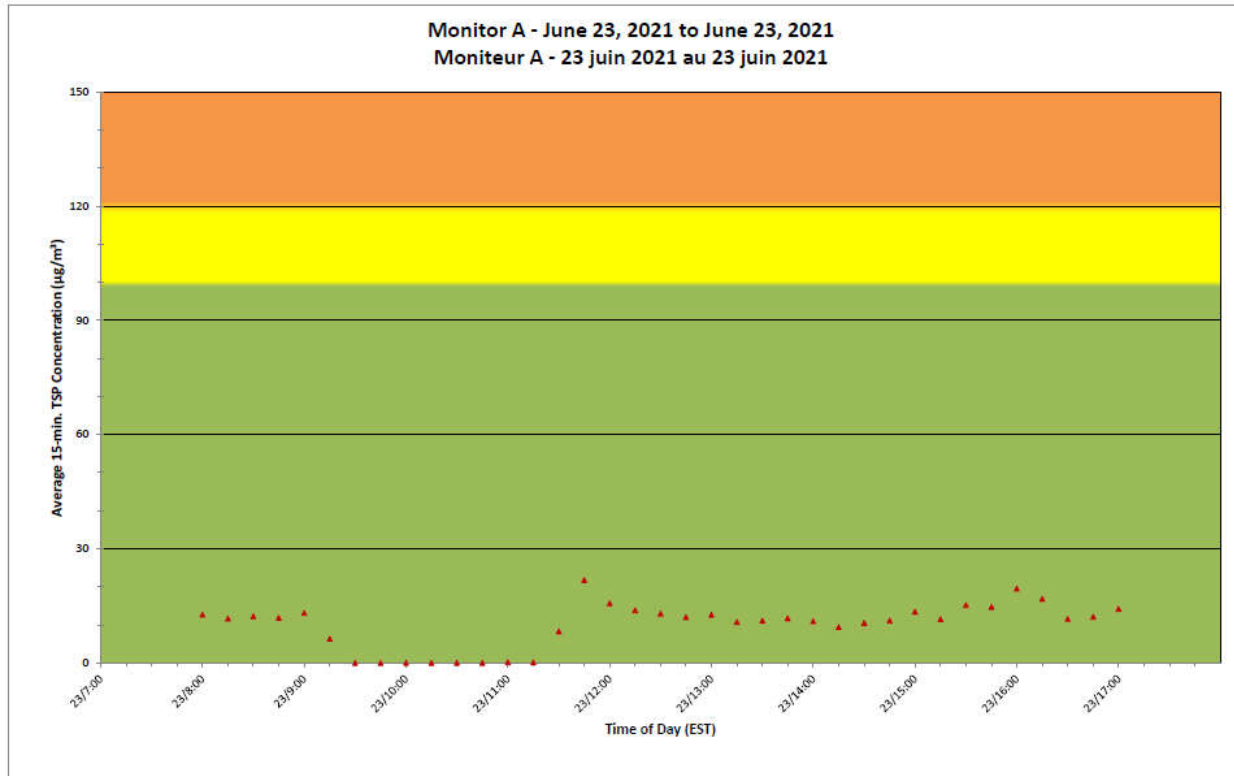

**Port Hope Project
Daily Dust Monitoring Data**

**Projet de Port Hope
Surveillance journalière des
particules en suspensions**

2021/06/23

Daily Statistics/Statistiques journalières

- **22** Maximum Concentration ($\mu\text{g}/\text{m}^3$)
  Concentration maximale ($\mu\text{g}/\text{m}^3$)
- **10** Average Concentration ($\mu\text{g}/\text{m}^3$)
  Concentration moyenne ($\mu\text{g}/\text{m}^3$)

Notes

No additional data. Aucune donnée additionnelle.