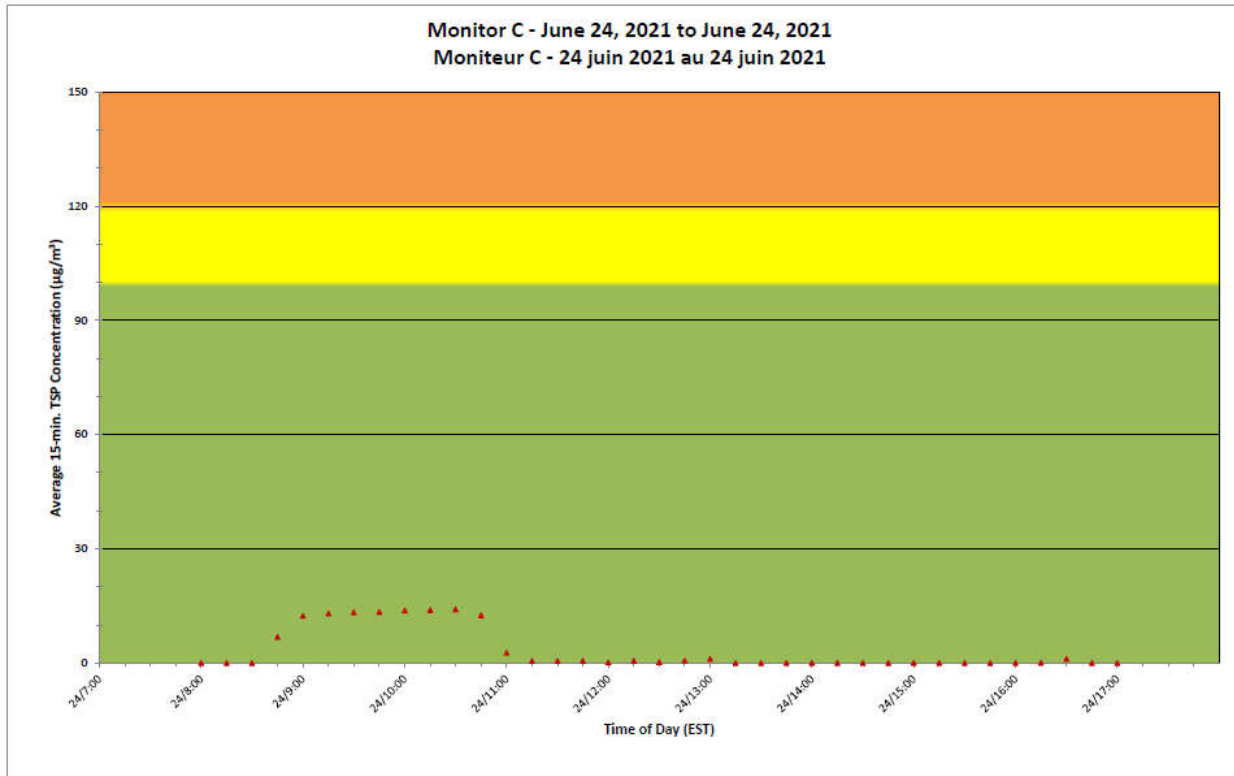

**Port Hope Project
Daily Dust Monitoring Data**

**Projet de Port Hope
Surveillance journalière des
particules en suspensions**

2021/06/24

Daily Statistics/Statistiques journalières

- **14** Maximum Concentration ($\mu\text{g}/\text{m}^3$)
  Concentration maximale ($\mu\text{g}/\text{m}^3$)
- **3** Average Concentration ($\mu\text{g}/\text{m}^3$)
  Concentration moyenne ($\mu\text{g}/\text{m}^3$)

Notes

No additional data. Aucune donnée additionnelle.