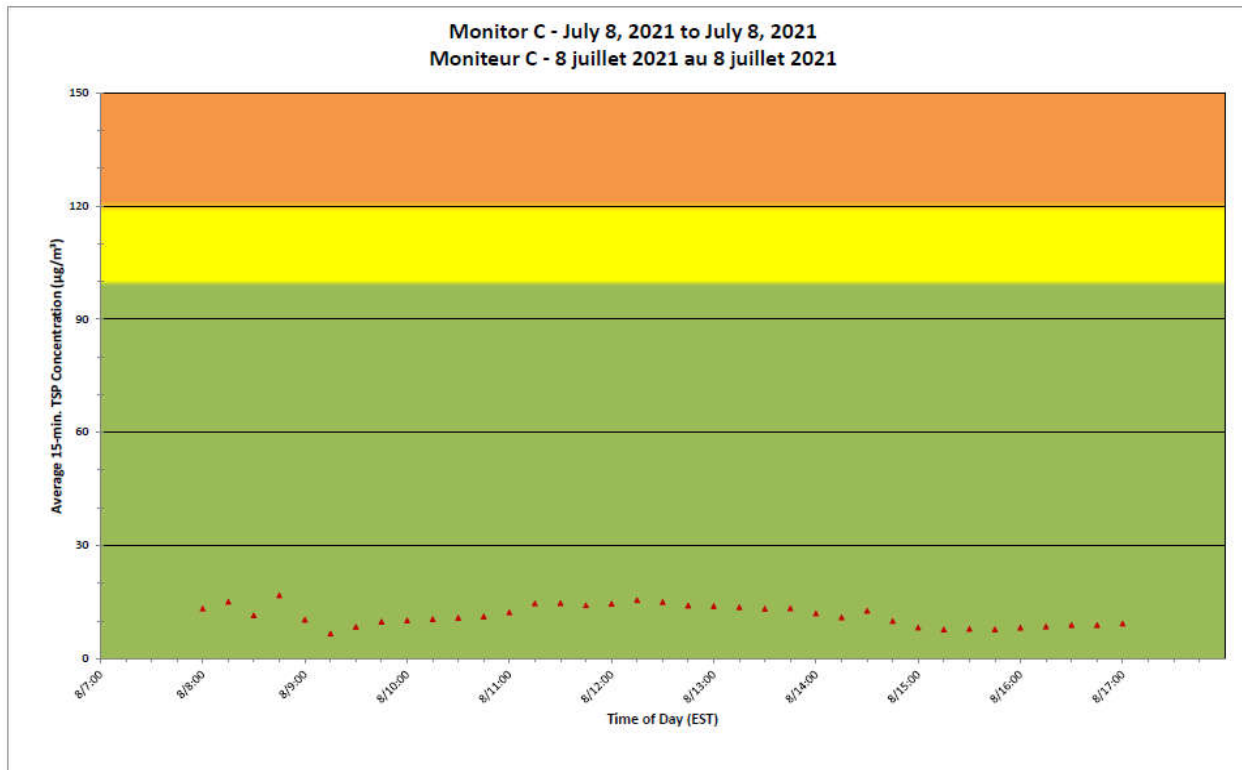

**Port Hope Project
Daily Dust Monitoring Data**

**Projet de Port Hope
Surveillance journalière des
particules en suspensions**

2021/07/08

Daily Statistics/Statistiques journalières

- **17** Maximum Concentration ($\mu\text{g}/\text{m}^3$)
  Concentration maximale ($\mu\text{g}/\text{m}^3$)
- **11** Average Concentration ($\mu\text{g}/\text{m}^3$)
  Concentration moyenne ($\mu\text{g}/\text{m}^3$)

Notes

No additional data. Aucune donnée additionnelle.