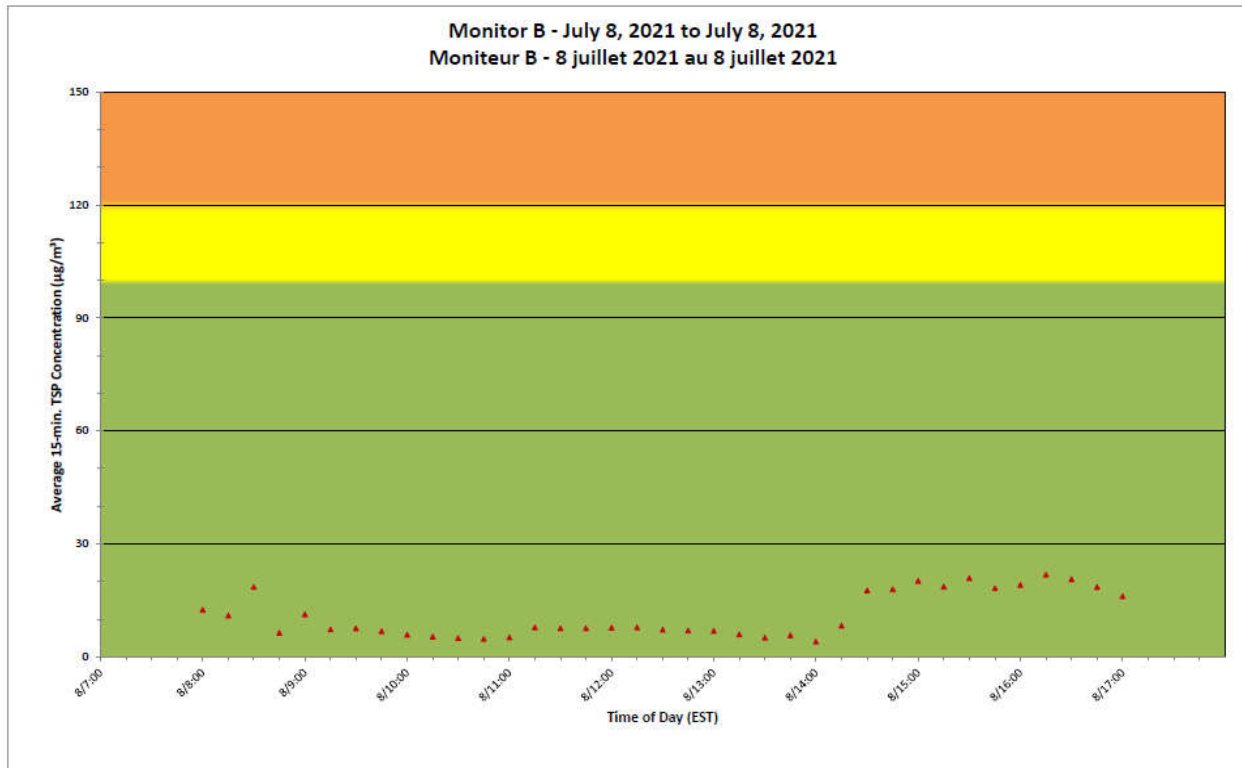

**Port Hope Project
Daily Dust Monitoring Data**

**Projet de Port Hope
Surveillance journalière des
particules en suspensions**

2021/07/08

Daily Statistics/Statistiques journalières

- **22** Maximum Concentration ($\mu\text{g}/\text{m}^3$)
  Concentration maximale ($\mu\text{g}/\text{m}^3$)
- **11** Average Concentration ($\mu\text{g}/\text{m}^3$)
  Concentration moyenne ($\mu\text{g}/\text{m}^3$)

Notes

No additional data. Aucune donnée additionnelle.