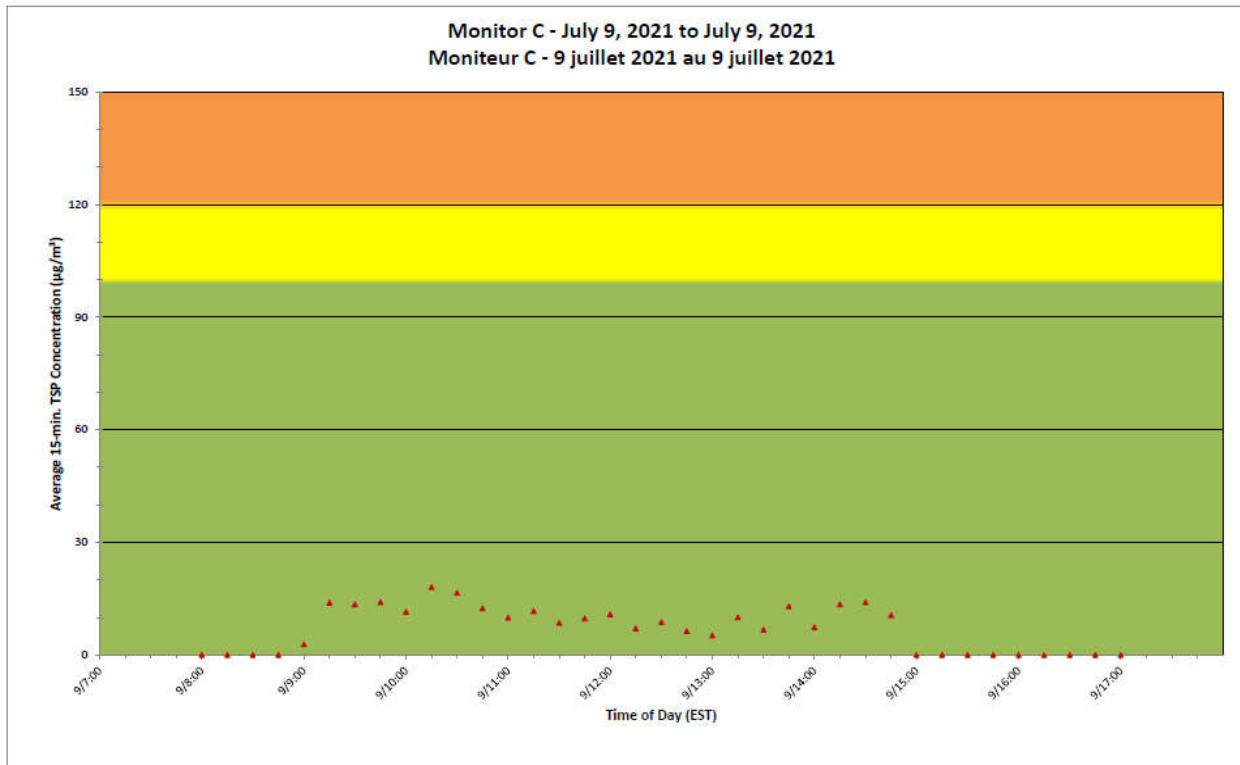

**Port Hope Project
Daily Dust Monitoring Data**

**Projet de Port Hope
Surveillance journalière des
particules en suspensions**

2021/07/09

Daily Statistics/Statistiques journalières

- **18** Maximum Concentration ($\mu\text{g}/\text{m}^3$)
  Concentration maximale ($\mu\text{g}/\text{m}^3$)
- **7** Average Concentration ($\mu\text{g}/\text{m}^3$)
  Concentration moyenne ($\mu\text{g}/\text{m}^3$)

Notes

No additional data. Aucune donnée additionnelle.