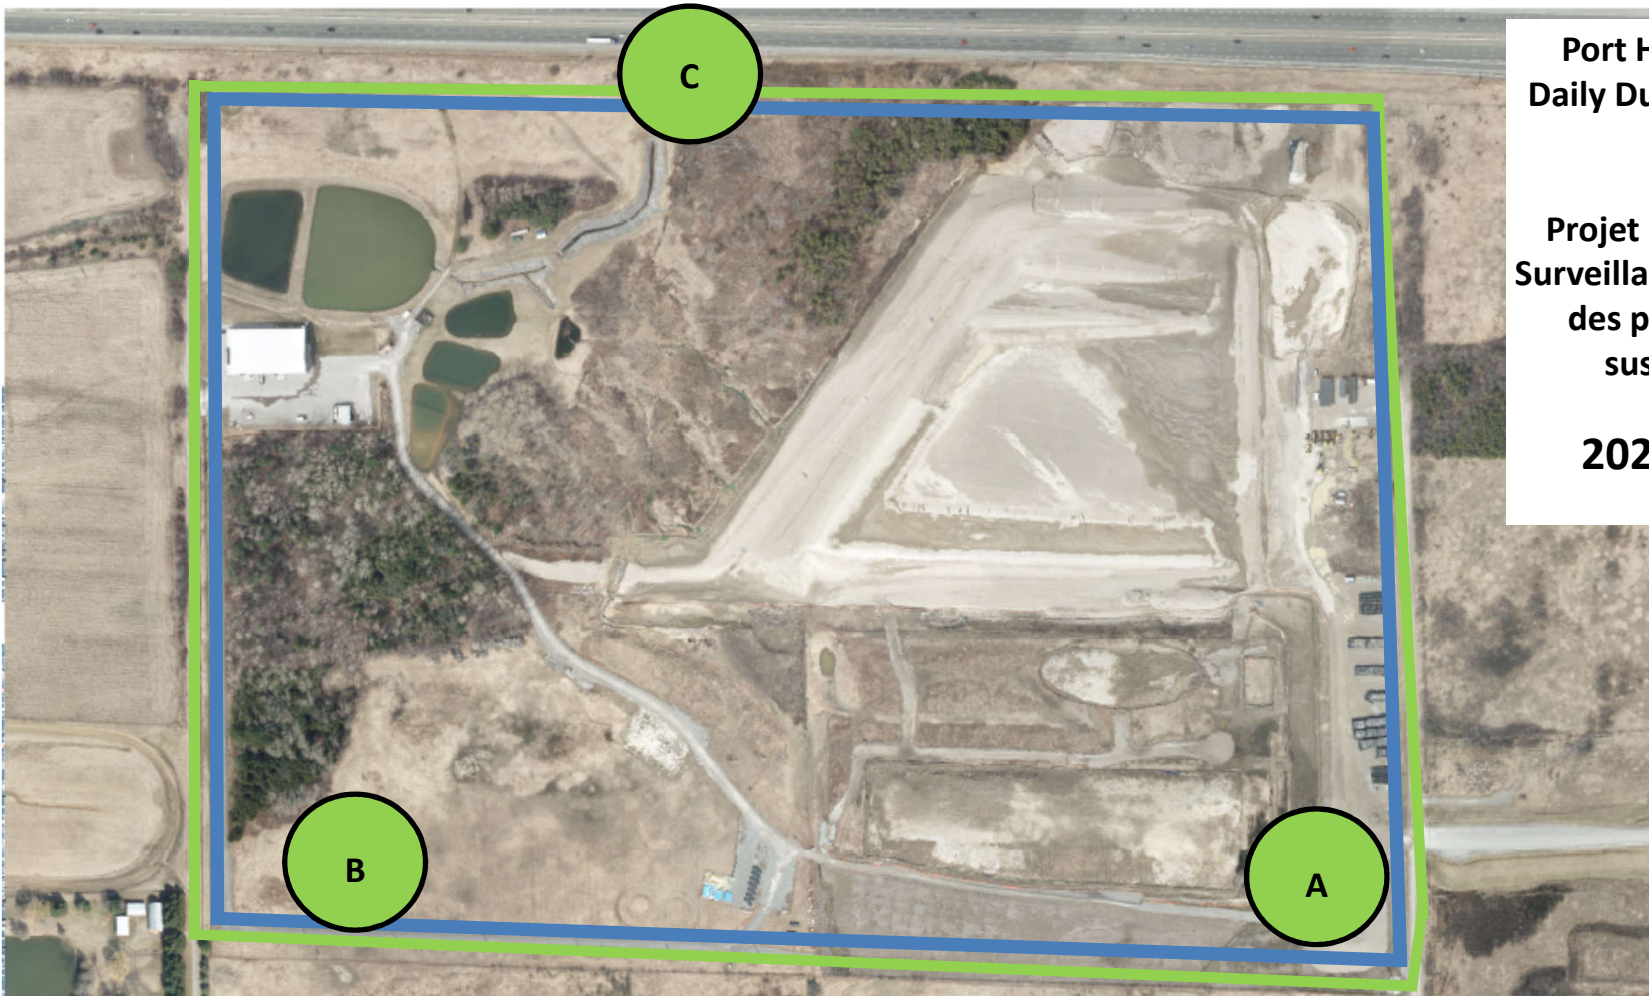

**Legend/Légende**

Independent Dust  
Monitoring  
Surveillance  
indépendante

Work Site perimeter  
Périmètre du chantier  
général.

CNL Controlled Area  
Périmètre du site sous  
le contrôle de LCN.

**Port Hope Project  
 Daily Dust Monitoring Data**