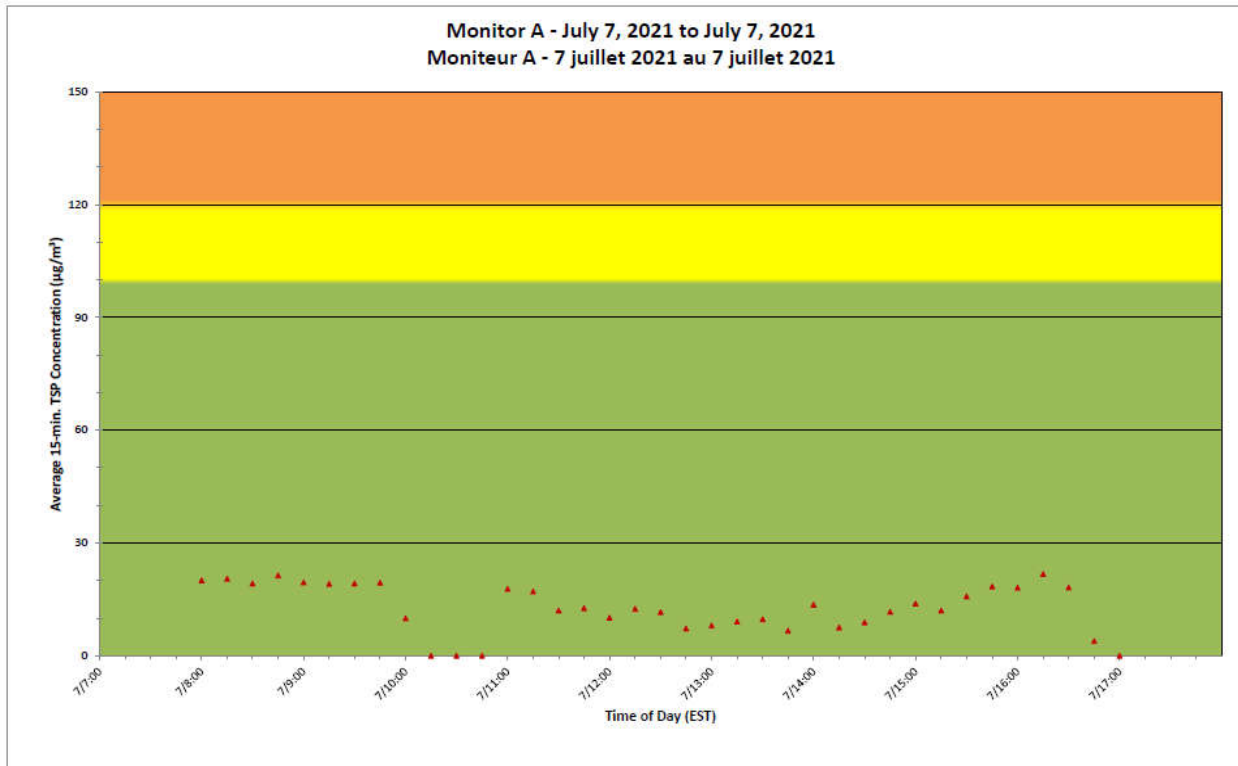

**Port Hope Project
Daily Dust Monitoring Data**

**Projet de Port Hope
Surveillance journalière des
particules en suspensions**

2021/07/07

Daily Statistics/Statistiques journalières

- **22** Maximum Concentration (µg/m³)
  Concentration maximale (µg/m³)
- **13** Average Concentration (µg/m³)
  Concentration moyenne (µg/m³)

Notes

No additional data. Aucune donnée additionnelle.