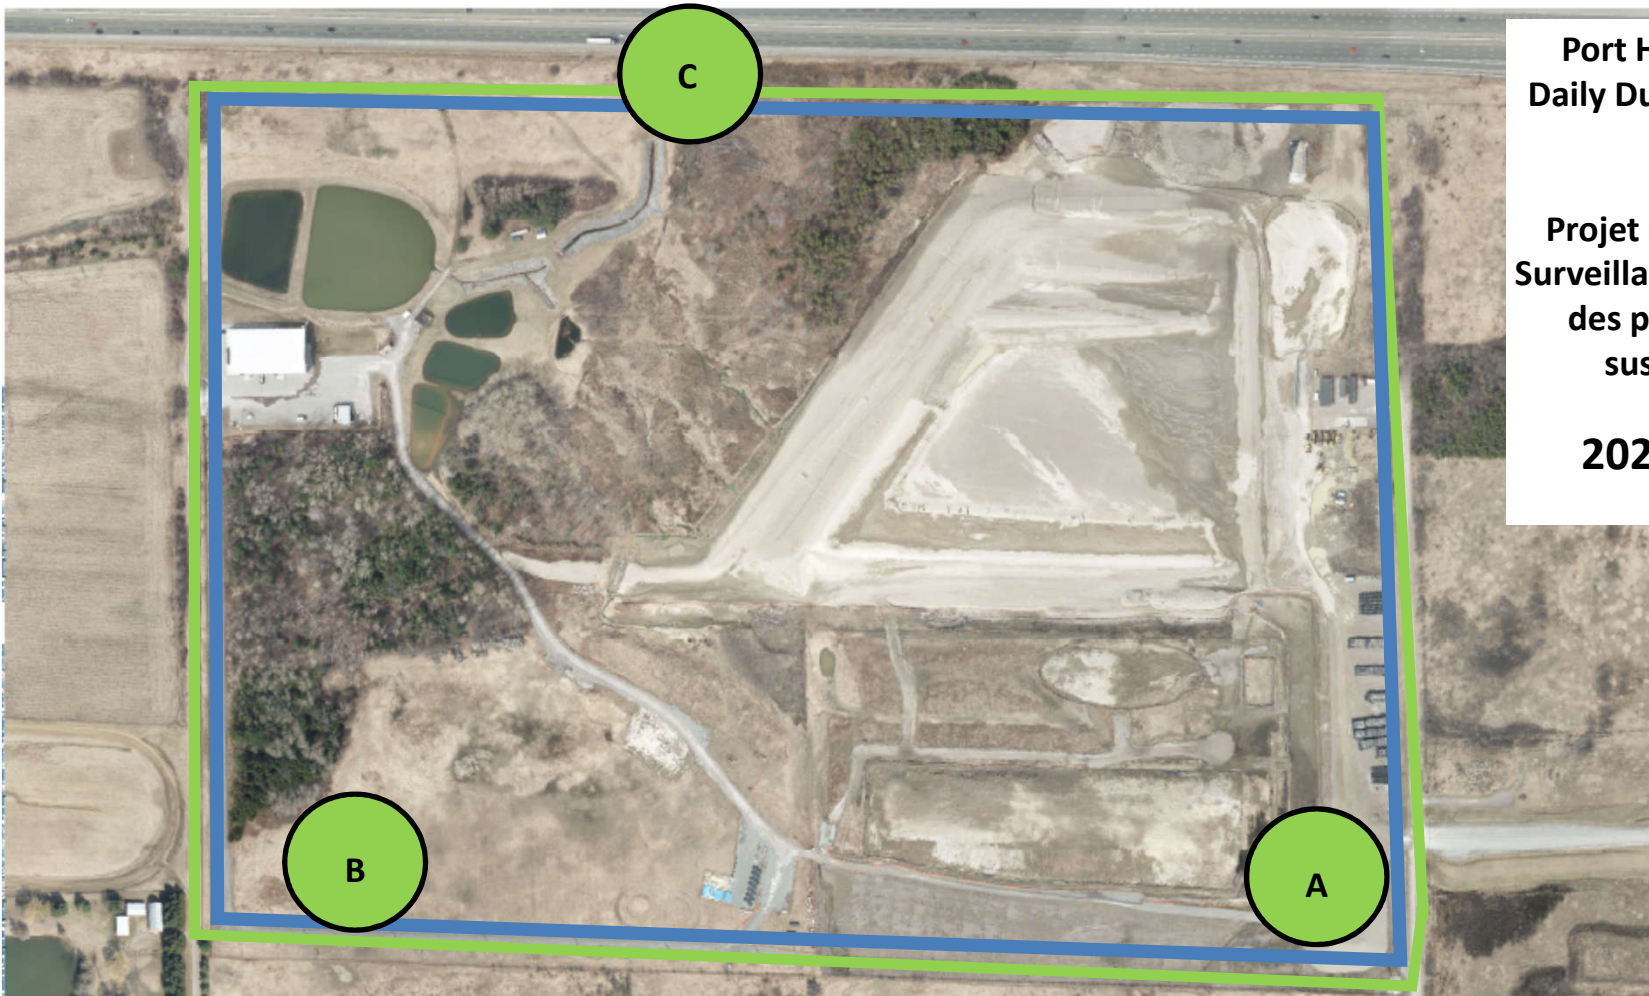

**Legend/Légende**

Independent Dust  
Monitoring  
Surveillance  
indépendante

Work Site perimeter  
Périètre du chantier  
général.

CNL Controlled Area  
Périètre du site sous  
le contrôle de LCN.

**Port Hope Project  
 Daily Dust Monitoring Data**