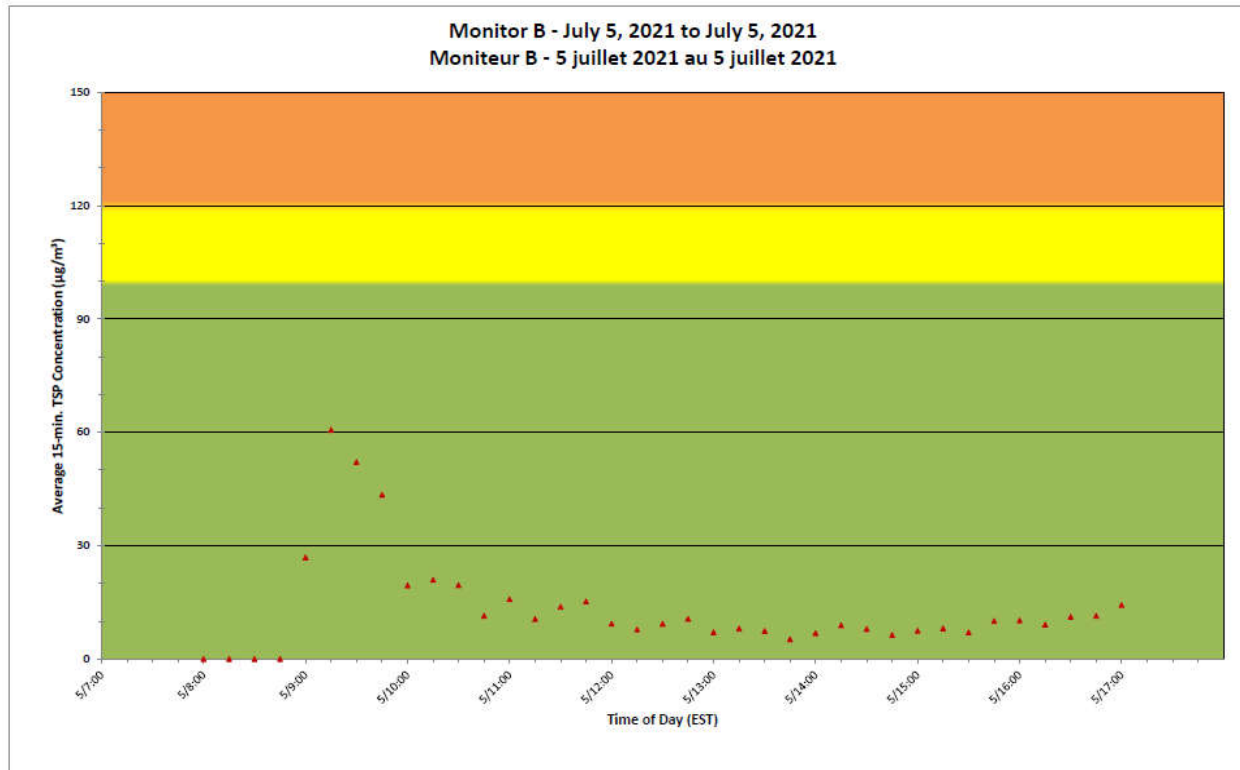

Port Hope Project Daily Dust Monitoring Data

Projet de Port Hope Surveillance journalière des particules en suspensions

2021/07/05

Daily Statistics/Statistiques journalières

61

Maximum Concentration ($\mu\text{g}/\text{m}^3$)
Concentration maximale ($\mu\text{g}/\text{m}^3$)

13

Average Concentration ($\mu\text{g}/\text{m}^3$)
Concentration moyenne ($\mu\text{g}/\text{m}^3$)

Notes

No additional data. Aucune donnée additionnelle.