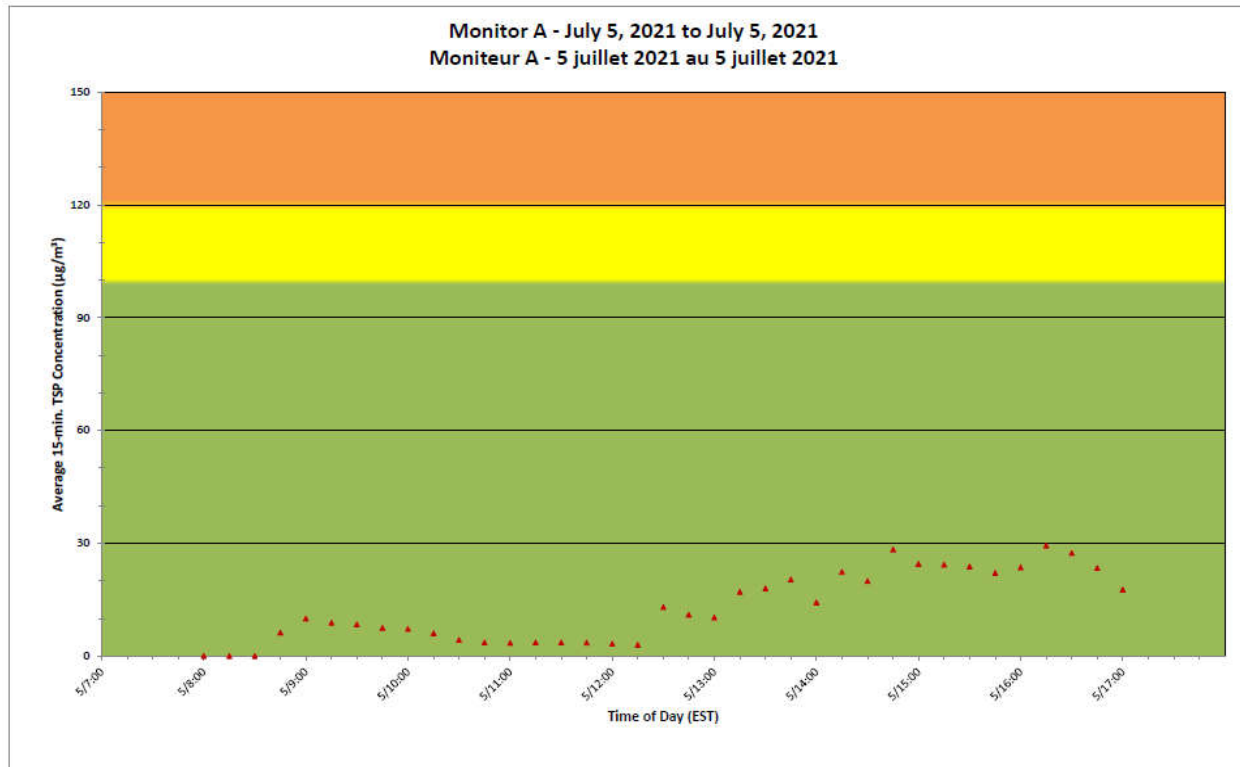

**Port Hope Project
Daily Dust Monitoring Data**

**Projet de Port Hope
Surveillance journalière des
particules en suspensions**

2021/07/05

Daily Statistics/Statistiques journalières

- **29** Maximum Concentration (µg/m³)
  Concentration maximale (µg/m³)
- **13** Average Concentration (µg/m³)
  Concentration moyenne (µg/m³)

Notes

No additional data. Aucune donnée additionnelle.