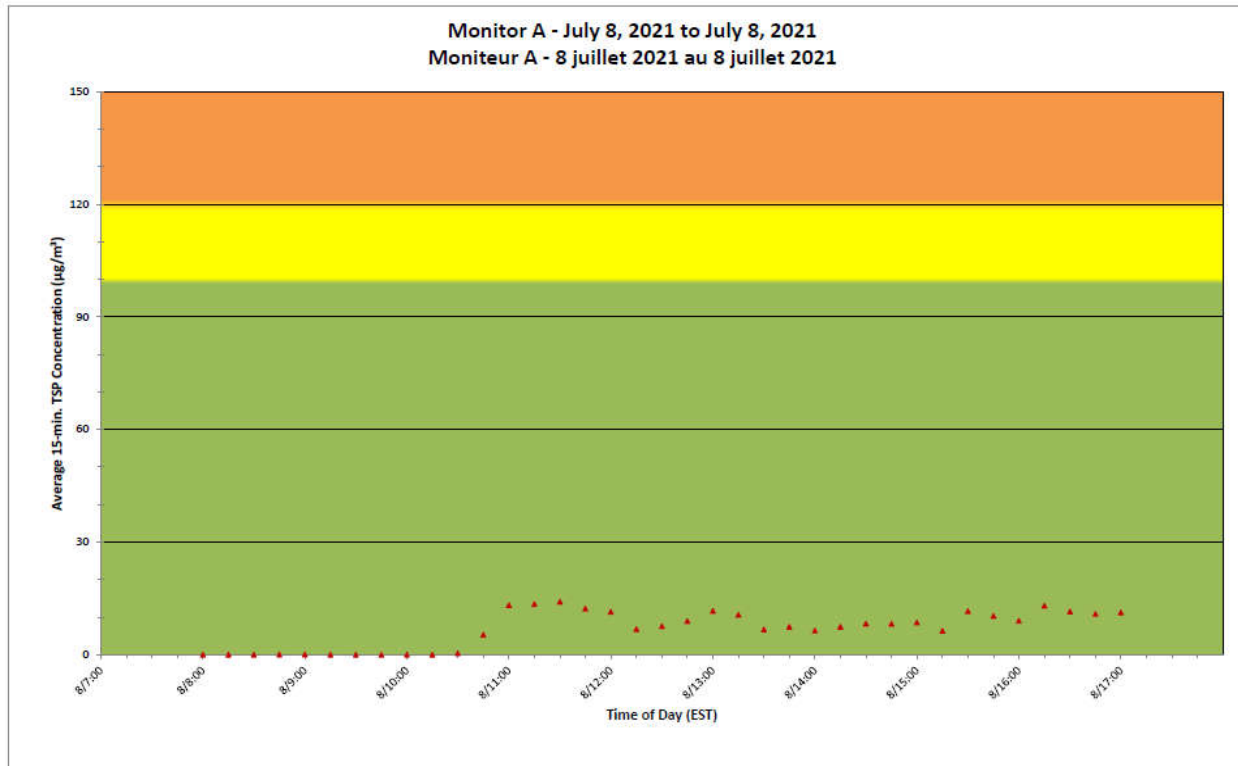

**Port Hope Project
Daily Dust Monitoring Data**

**Projet de Port Hope
Surveillance journalière des
particules en suspensions**

2021/07/08

Daily Statistics/Statistiques journalières

- **14** Maximum Concentration ($\mu\text{g}/\text{m}^3$)
  Concentration maximale ($\mu\text{g}/\text{m}^3$)
- **7** Average Concentration ($\mu\text{g}/\text{m}^3$)
  Concentration moyenne ($\mu\text{g}/\text{m}^3$)

Notes

No additional data. Aucune donnée additionnelle.