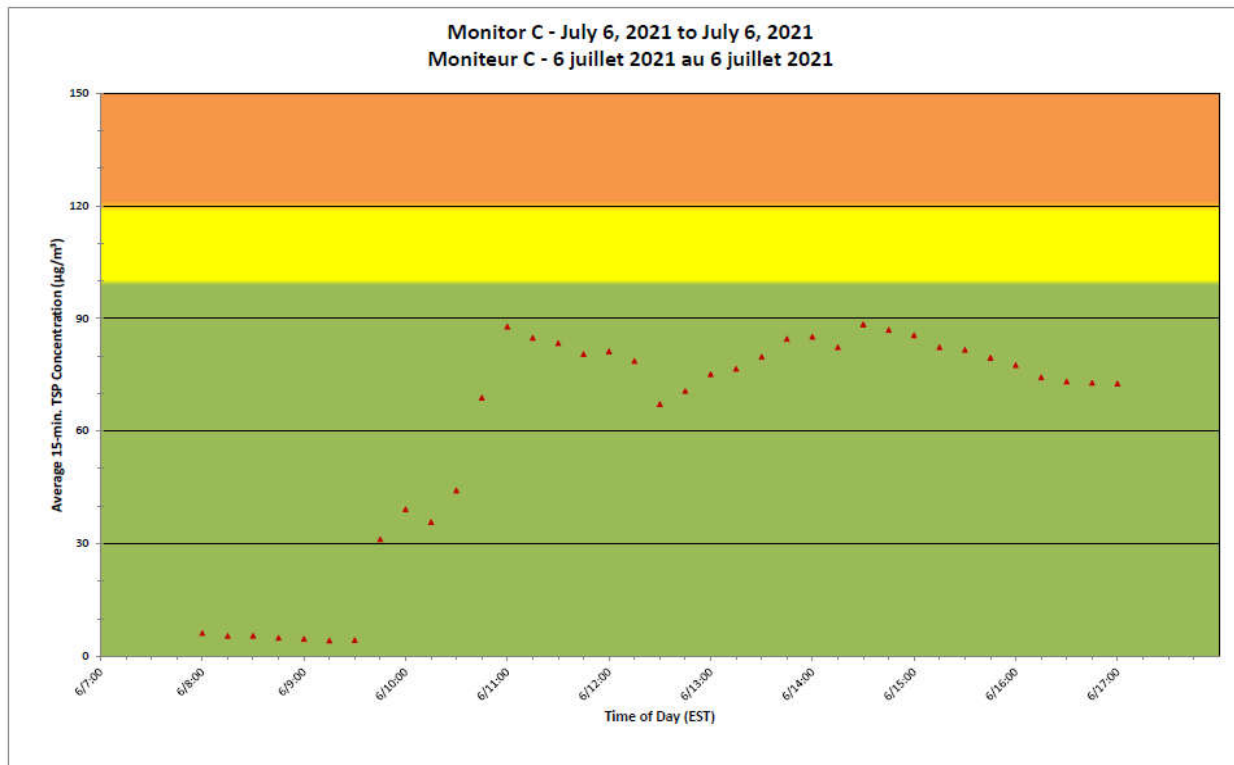

**Port Hope Project
Daily Dust Monitoring Data**

**Projet de Port Hope
Surveillance journalière des
particules en suspensions**

2021/07/06

Daily Statistics/Statistiques journalières

- **88** Maximum Concentration (µg/m³)
  Concentration maximale (µg/m³)
- **61** Average Concentration (µg/m³)
  Concentration moyenne (µg/m³)

Notes

No additional data. Aucune donnée additionnelle.