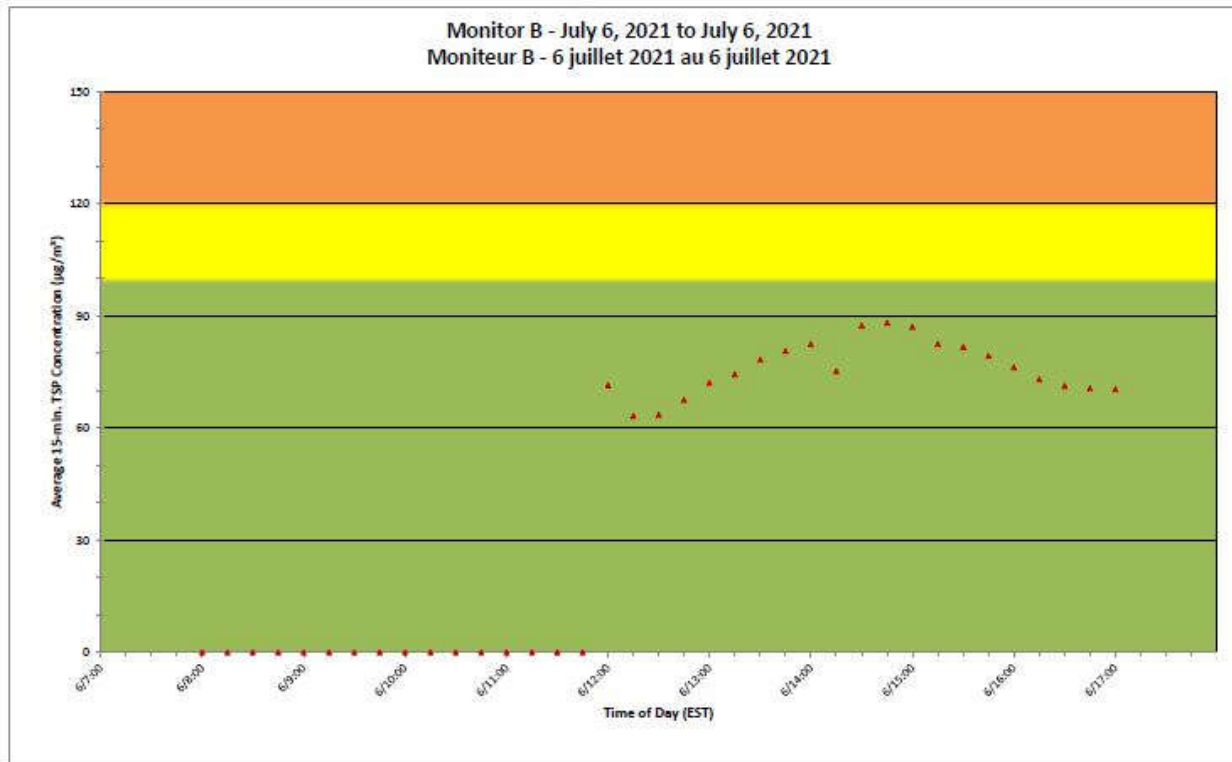

**Port Hope Project
Daily Dust Monitoring Data**

**Projet de Port Hope
Surveillance journalière des
particules en suspensions**

2021/07/06

Daily Statistics/Statistiques journalières

- **88** Maximum Concentration (µg/m³)
  Concentration maximale (µg/m³)
- **76** Average Concentration (µg/m³)
  Concentration moyenne (µg/m³)

Notes

No additional data. Aucune donnée additionnelle.