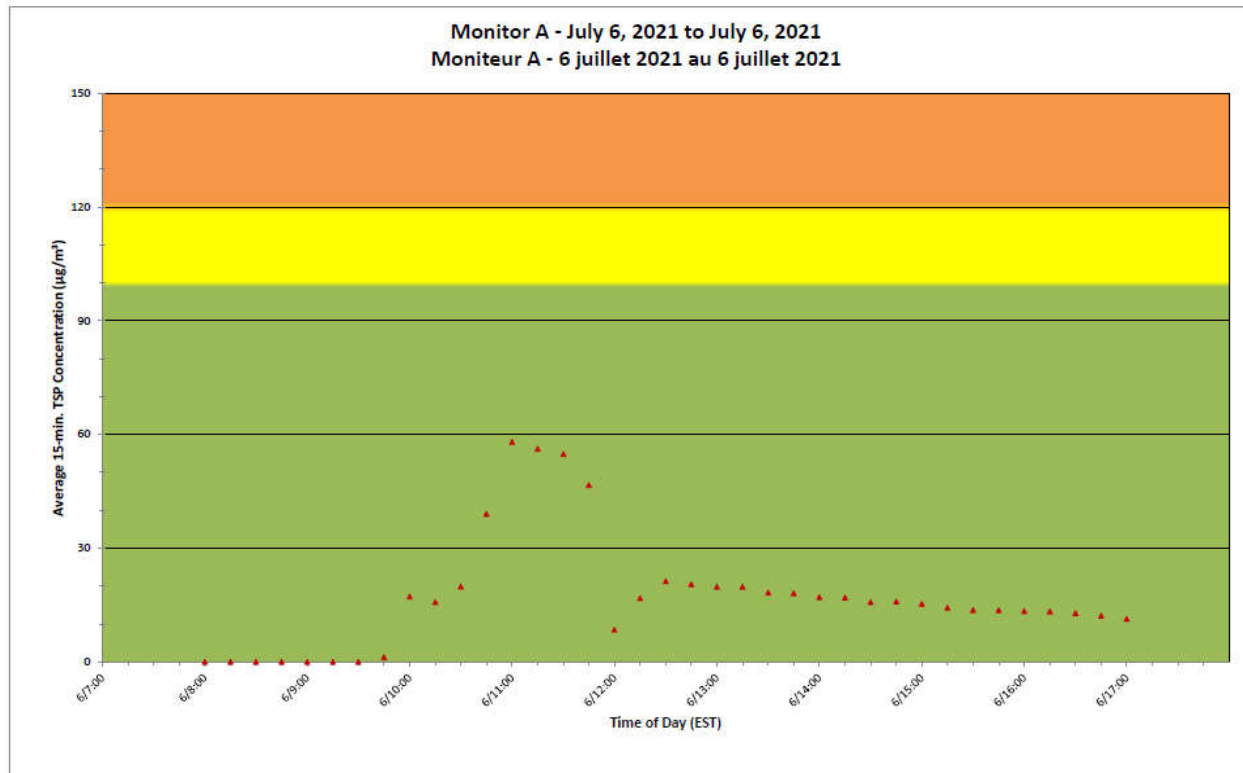

**Legend/Légende**

Independent Dust  
Monitoring  
Surveillance  
indépendante

Work Site perimeter  
Périmètre du chantier  
général.

CNL Controlled Area  
Périmètre du site sous  
le contrôle de LCN.

**Port Hope Project  
 Daily Dust Monitoring Data**