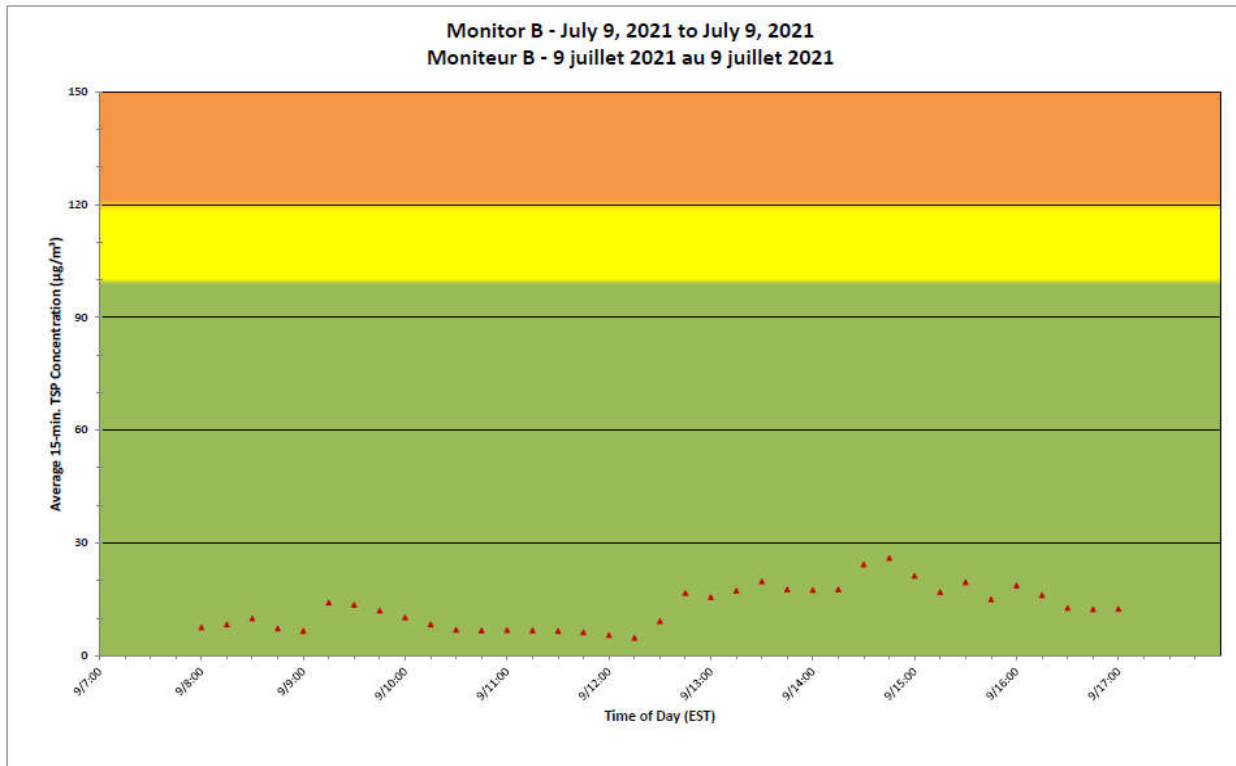

**Port Hope Project
Daily Dust Monitoring Data**

**Projet de Port Hope
Surveillance journalière des
particules en suspensions**

2021/07/09

Daily Statistics/Statistiques journalières

- **26** Maximum Concentration ($\mu\text{g}/\text{m}^3$)
  Concentration maximale ($\mu\text{g}/\text{m}^3$)
- **13** Average Concentration ($\mu\text{g}/\text{m}^3$)
  Concentration moyenne ($\mu\text{g}/\text{m}^3$)

Notes

No additional data. Aucune donnée additionnelle.