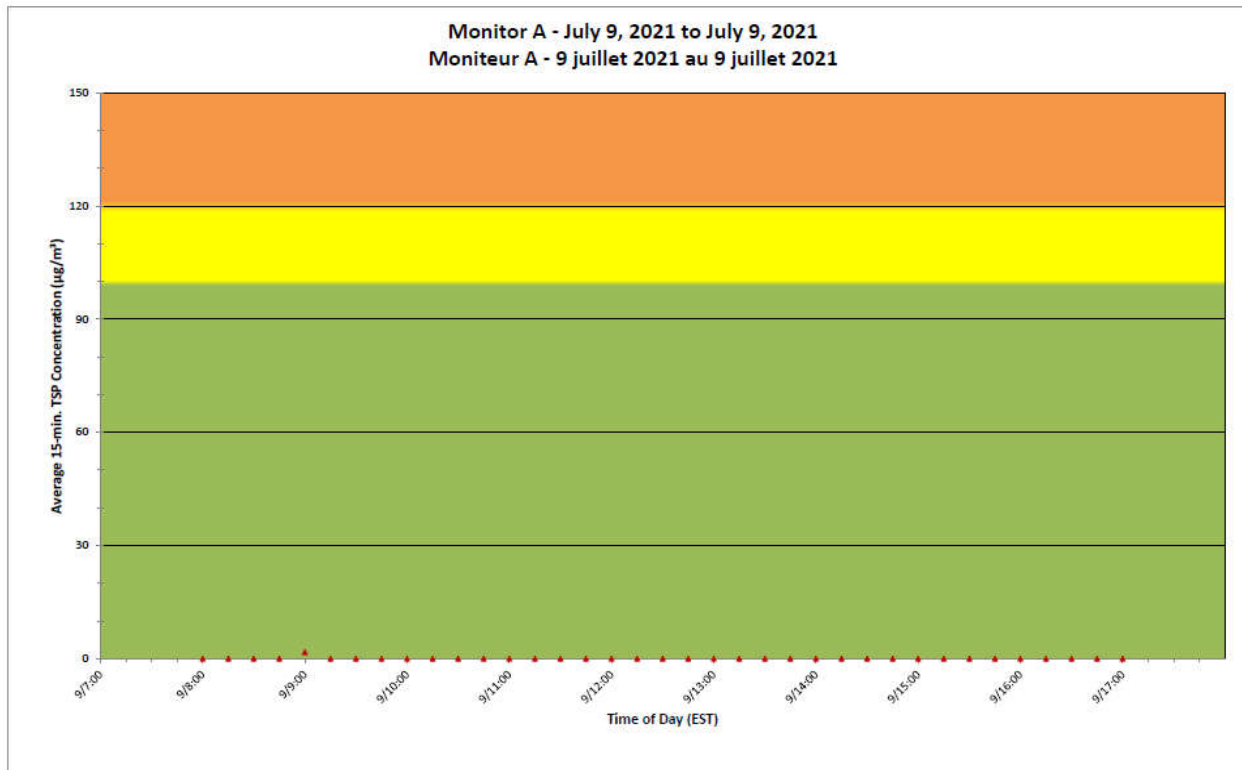

**Port Hope Project
Daily Dust Monitoring Data**

**Projet de Port Hope
Surveillance journalière des
particules en suspensions**

2021/07/09

Daily Statistics/Statistiques journalières

- **2** Maximum Concentration ($\mu\text{g}/\text{m}^3$)
  Concentration maximale ($\mu\text{g}/\text{m}^3$)
- **0** Average Concentration ($\mu\text{g}/\text{m}^3$)
  Concentration moyenne ($\mu\text{g}/\text{m}^3$)

Notes

No additional data. Aucune donnée additionnelle.