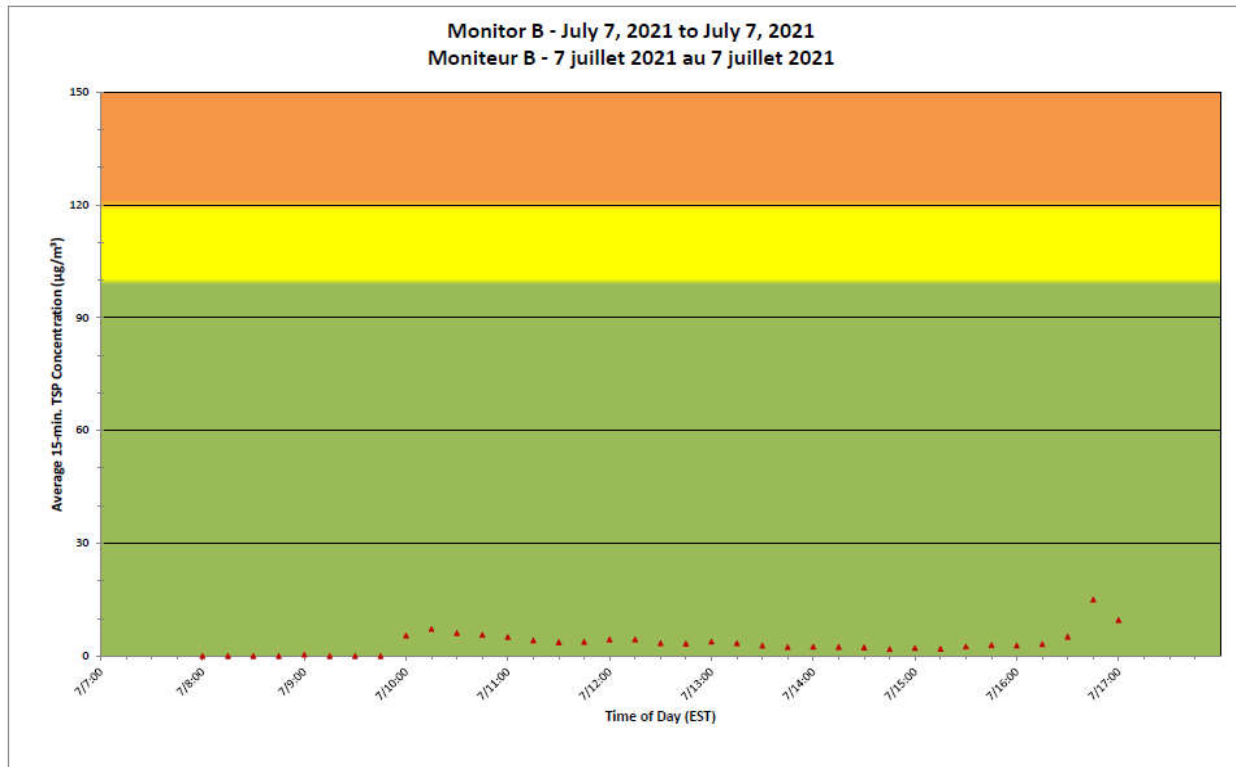

**Port Hope Project
Daily Dust Monitoring Data**

**Projet de Port Hope
Surveillance journalière des
particules en suspensions**

2021/07/07

Daily Statistics/Statistiques journalières

- **15** Maximum Concentration (µg/m³)
  Concentration maximale (µg/m³)
- **3** Average Concentration (µg/m³)
  Concentration moyenne (µg/m³)

Notes

No additional data. Aucune donnée additionnelle.