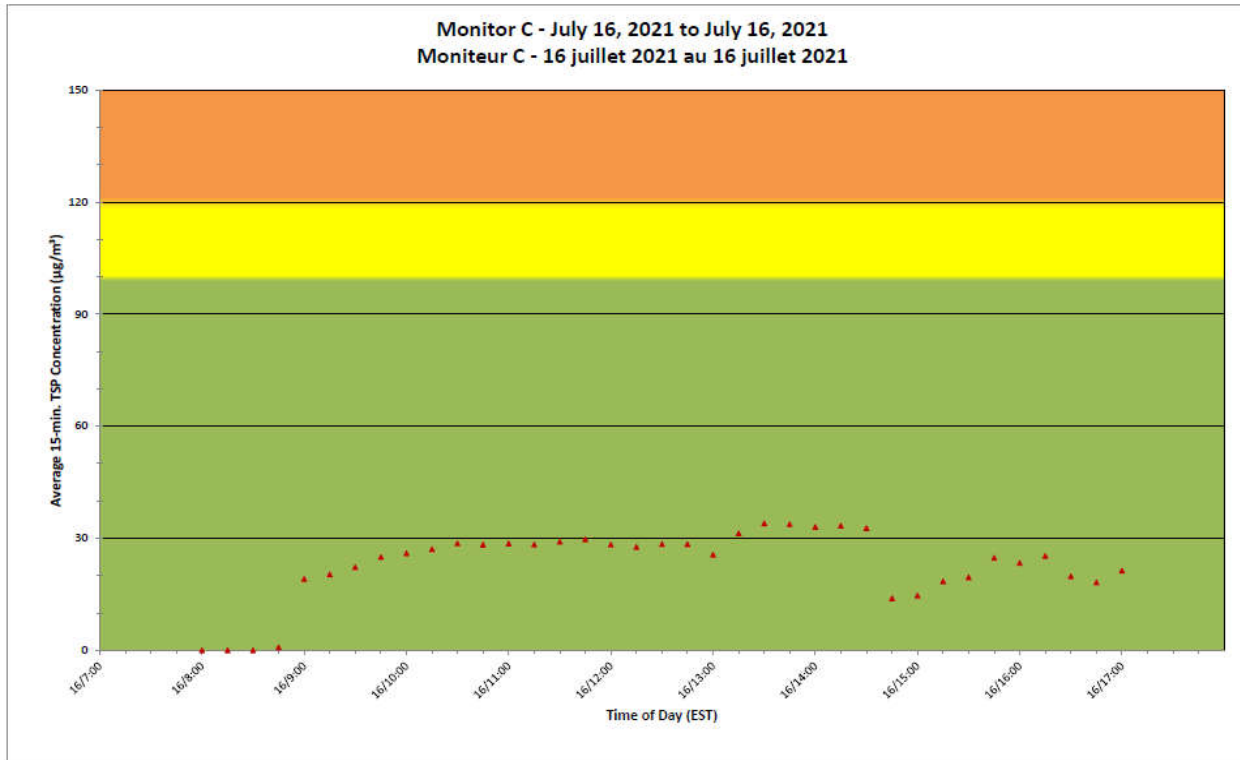

**Port Hope Project
Daily Dust Monitoring Data**

**Projet de Port Hope
Surveillance journalière des
particules en suspensions**

2021/07/16

Daily Statistics/Statistiques journalières

- **34** Maximum Concentration ($\mu\text{g}/\text{m}^3$)
  Concentration maximale ($\mu\text{g}/\text{m}^3$)
- **23** Average Concentration ($\mu\text{g}/\text{m}^3$)
  Concentration moyenne ($\mu\text{g}/\text{m}^3$)

Notes

No additional data. Aucune donnée additionnelle.