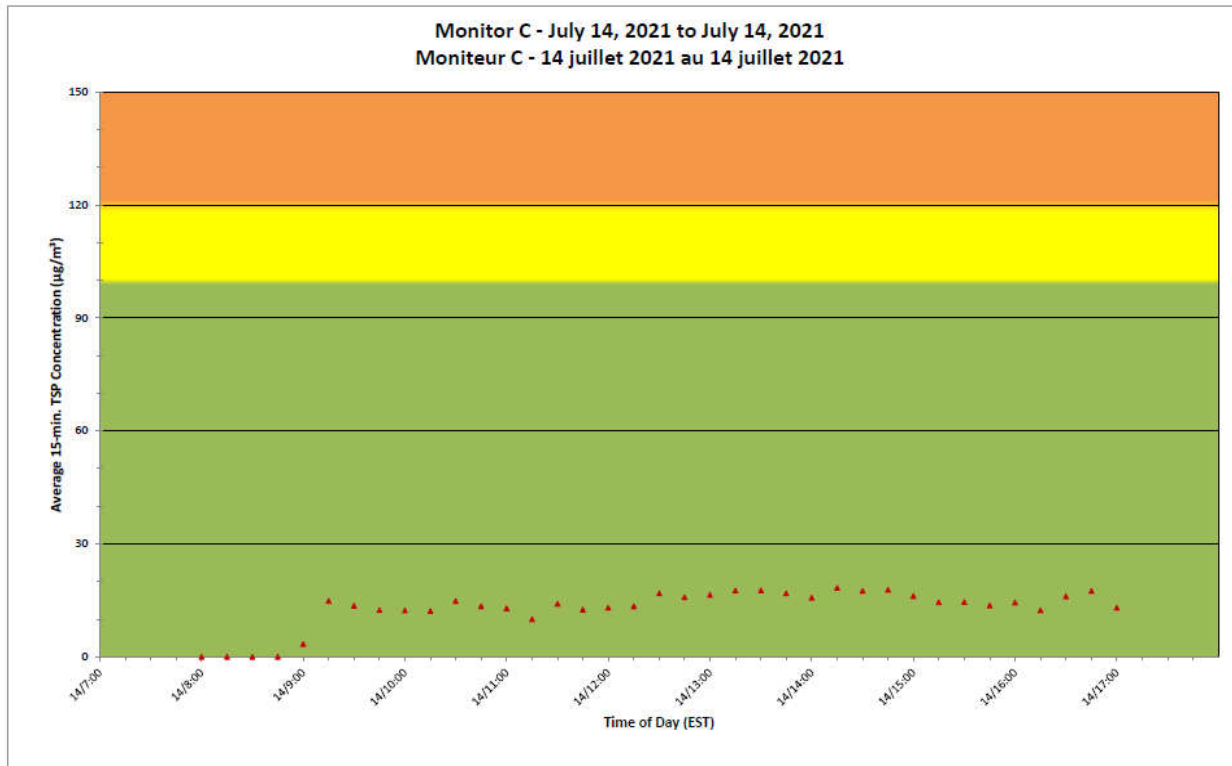

Port Hope Project Daily Dust Monitoring Data

Projet de Port Hope Surveillance journalière des particules en suspensions

2021/07/14

Daily Statistics/Statistiques journalières

18 Maximum Concentration ($\mu\text{g}/\text{m}^3$)
Concentration maximale ($\mu\text{g}/\text{m}^3$)

13 Average Concentration ($\mu\text{g}/\text{m}^3$)
Concentration moyenne ($\mu\text{g}/\text{m}^3$)

Notes

No additional data. Aucune donnée additionnelle.