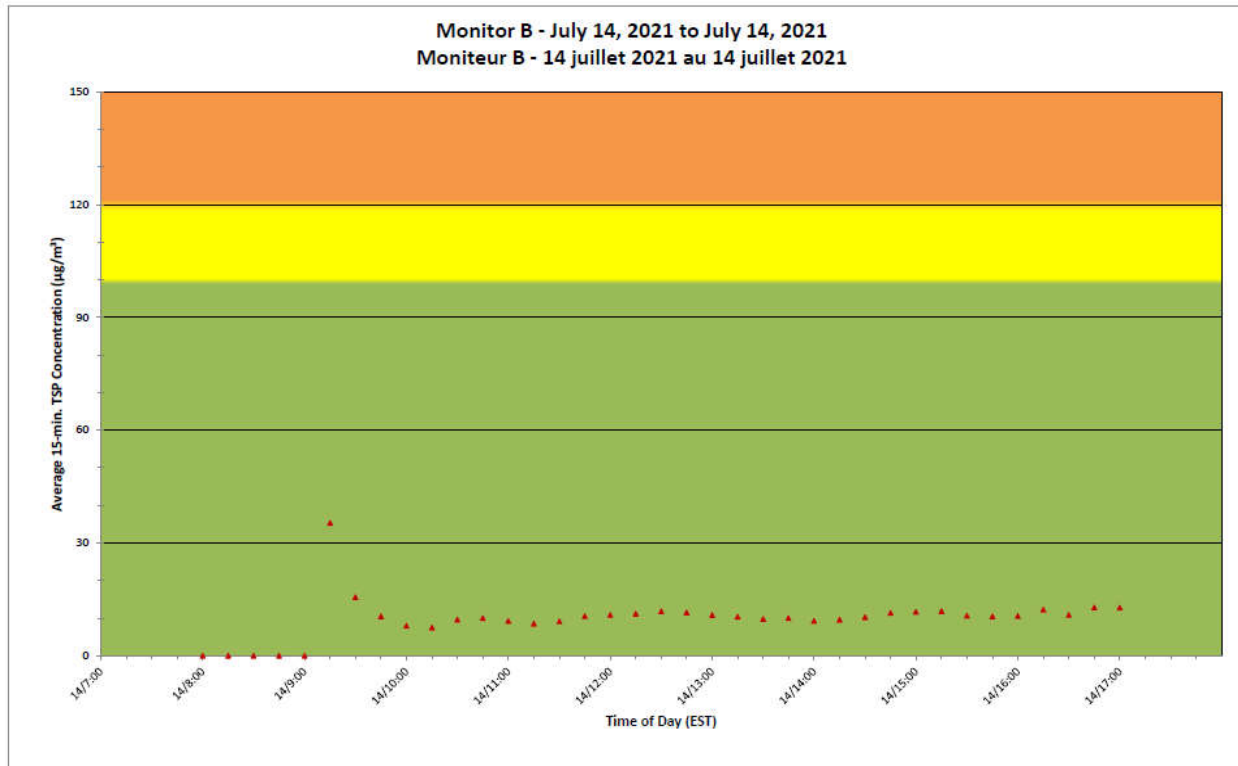

**Port Hope Project
Daily Dust Monitoring Data**

**Projet de Port Hope
Surveillance journalière des
particules en suspensions**

2021/07/14

Daily Statistics/Statistiques journalières

- **35** Maximum Concentration (µg/m³)
  Concentration maximale (µg/m³)
- **10** Average Concentration (µg/m³)
  Concentration moyenne (µg/m³)

Notes

No additional data. Aucune donnée additionnelle.