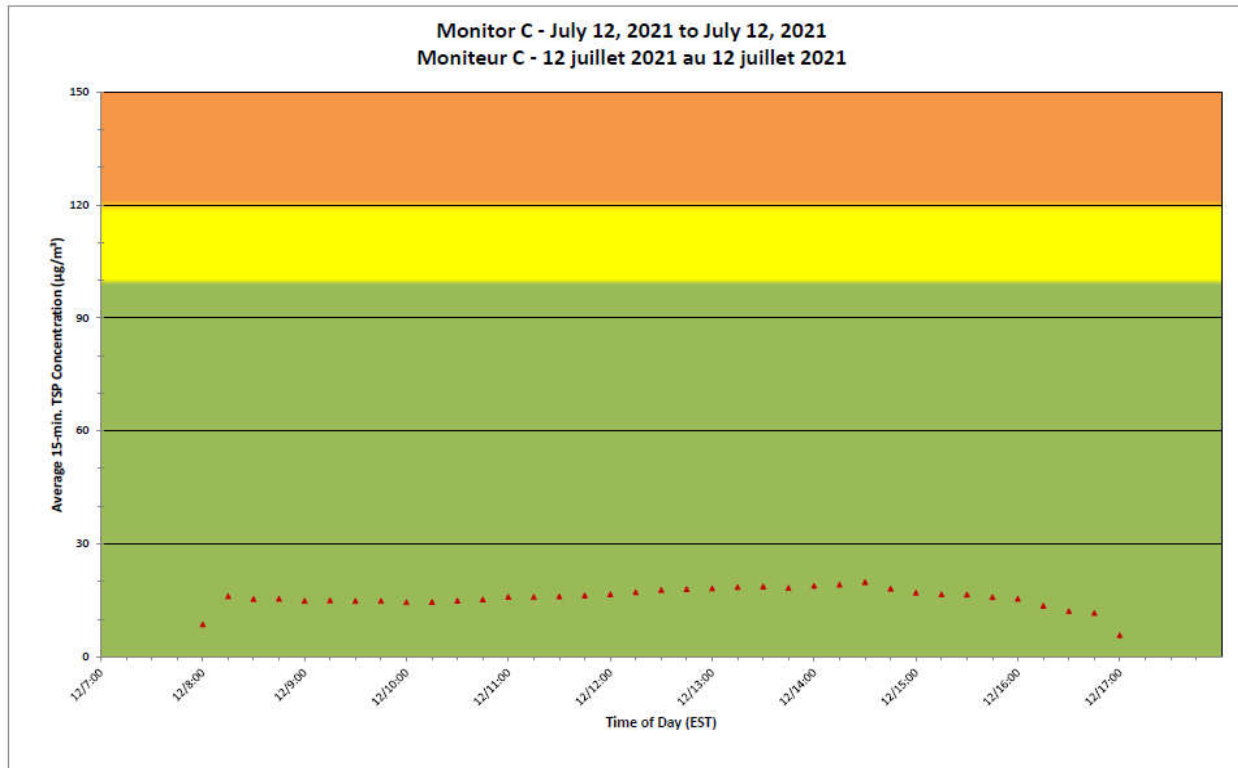

**Port Hope Project
Daily Dust Monitoring Data**

**Projet de Port Hope
Surveillance journalière des
particules en suspensions**

2021/07/12

Daily Statistics/Statistiques journalières

- **20** Maximum Concentration (µg/m³)
  Concentration maximale (µg/m³)
- **16** Average Concentration (µg/m³)
  Concentration moyenne (µg/m³)

Notes

No additional data. Aucune donnée additionnelle.