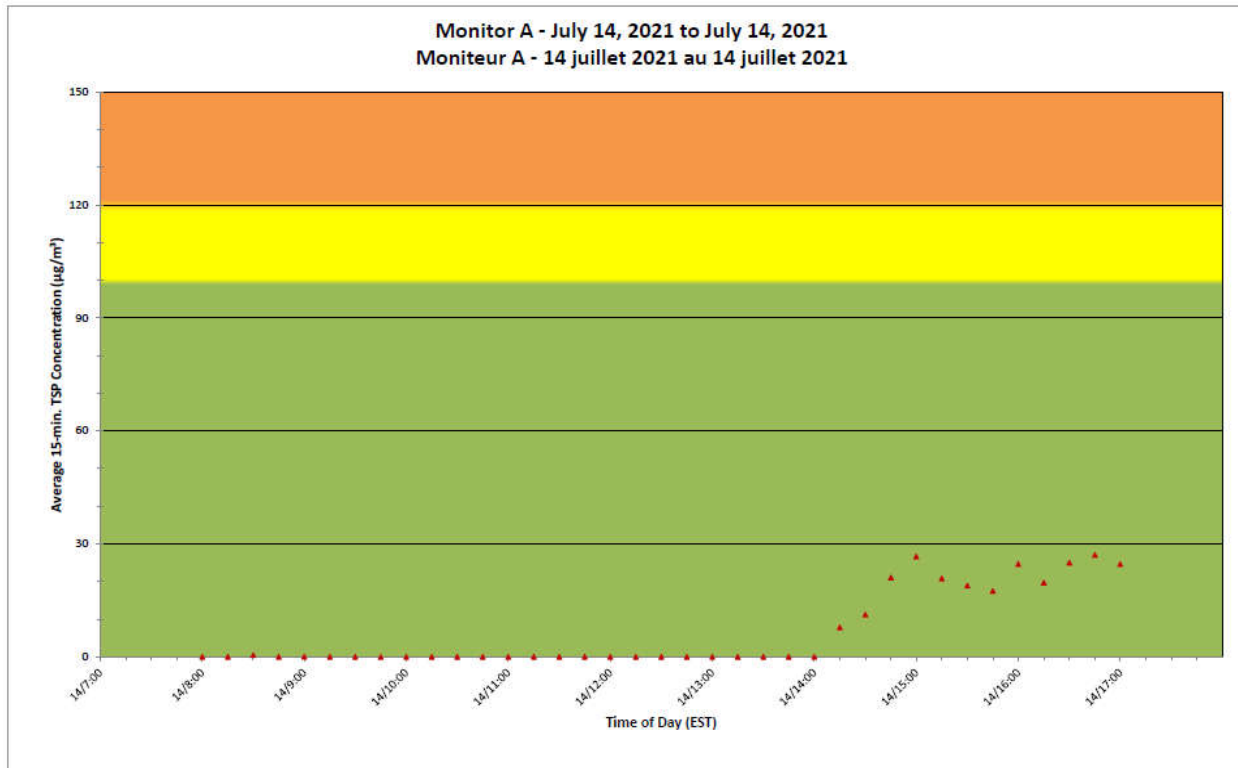

**Port Hope Project
Daily Dust Monitoring Data**

**Projet de Port Hope
Surveillance journalière des
particules en suspensions**

2021/07/14

Daily Statistics/Statistiques journalières

- **27** Maximum Concentration (µg/m³)
  Concentration maximale (µg/m³)
- **7** Average Concentration (µg/m³)
  Concentration moyenne (µg/m³)

Notes

No additional data. Aucune donnée additionnelle.