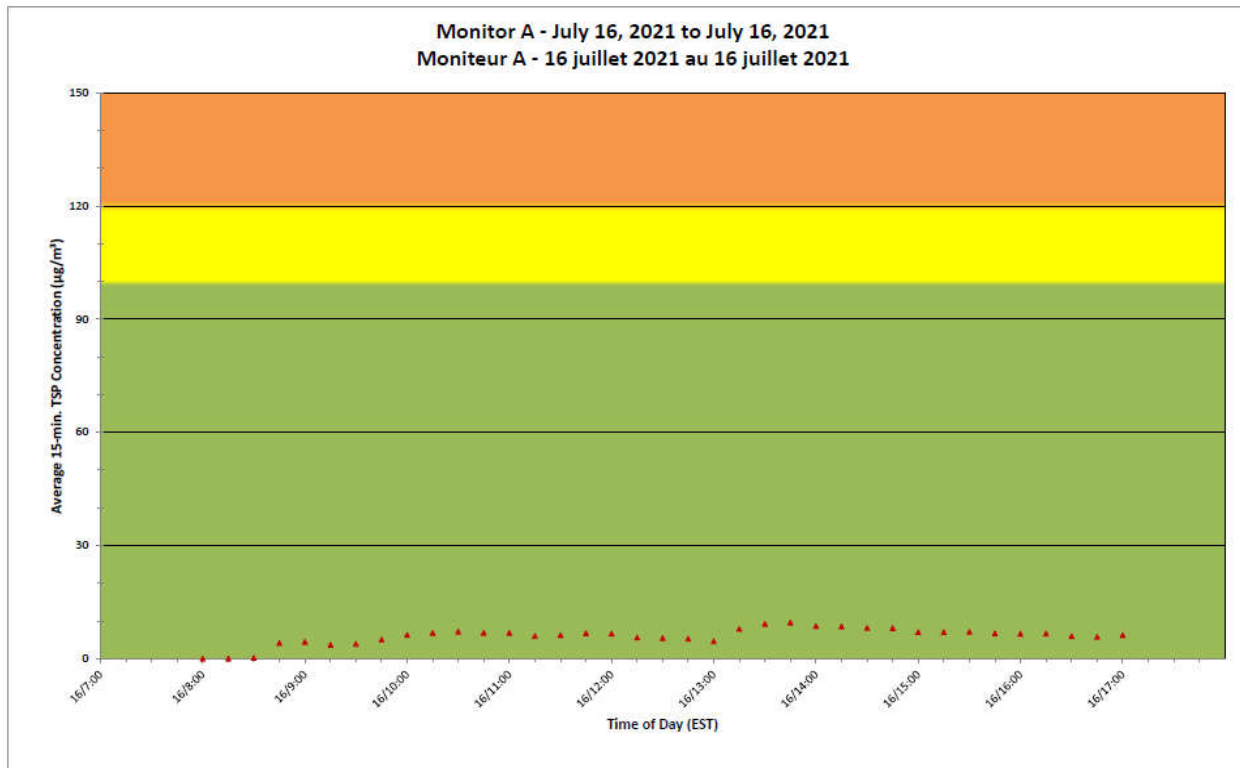

**Port Hope Project
Daily Dust Monitoring Data**

**Projet de Port Hope
Surveillance journalière des
particules en suspensions**

2021/07/16

Daily Statistics/Statistiques journalières

- **10** Maximum Concentration ($\mu\text{g}/\text{m}^3$)
  Concentration maximale ($\mu\text{g}/\text{m}^3$)
- **6** Average Concentration ($\mu\text{g}/\text{m}^3$)
  Concentration moyenne ($\mu\text{g}/\text{m}^3$)

Notes

No additional data. Aucune donnée additionnelle.