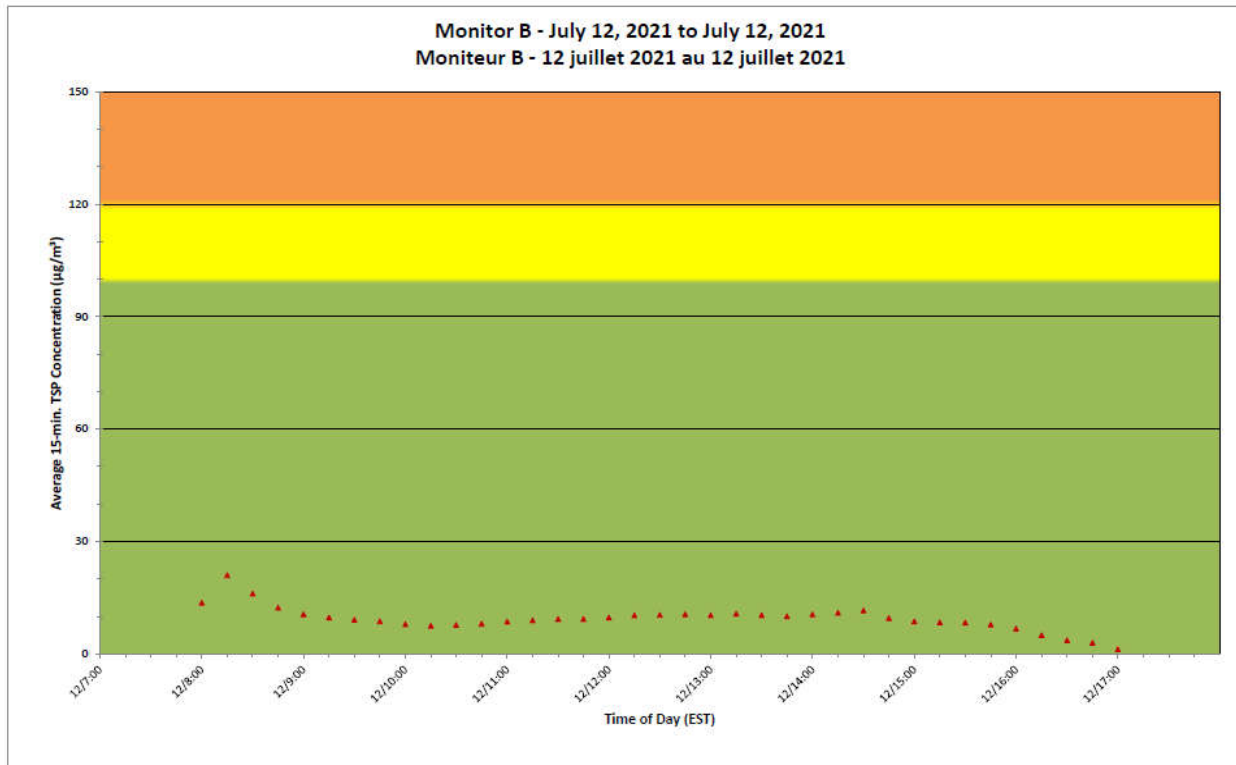

**Port Hope Project
Daily Dust Monitoring Data**

**Projet de Port Hope
Surveillance journalière des
particules en suspensions**

2021/07/12

Daily Statistics/Statistiques journalières

- **21** Maximum Concentration ($\mu\text{g}/\text{m}^3$)
  Concentration maximale ($\mu\text{g}/\text{m}^3$)
- **9** Average Concentration ($\mu\text{g}/\text{m}^3$)
  Concentration moyenne ($\mu\text{g}/\text{m}^3$)

Notes

No additional data. Aucune donnée additionnelle.