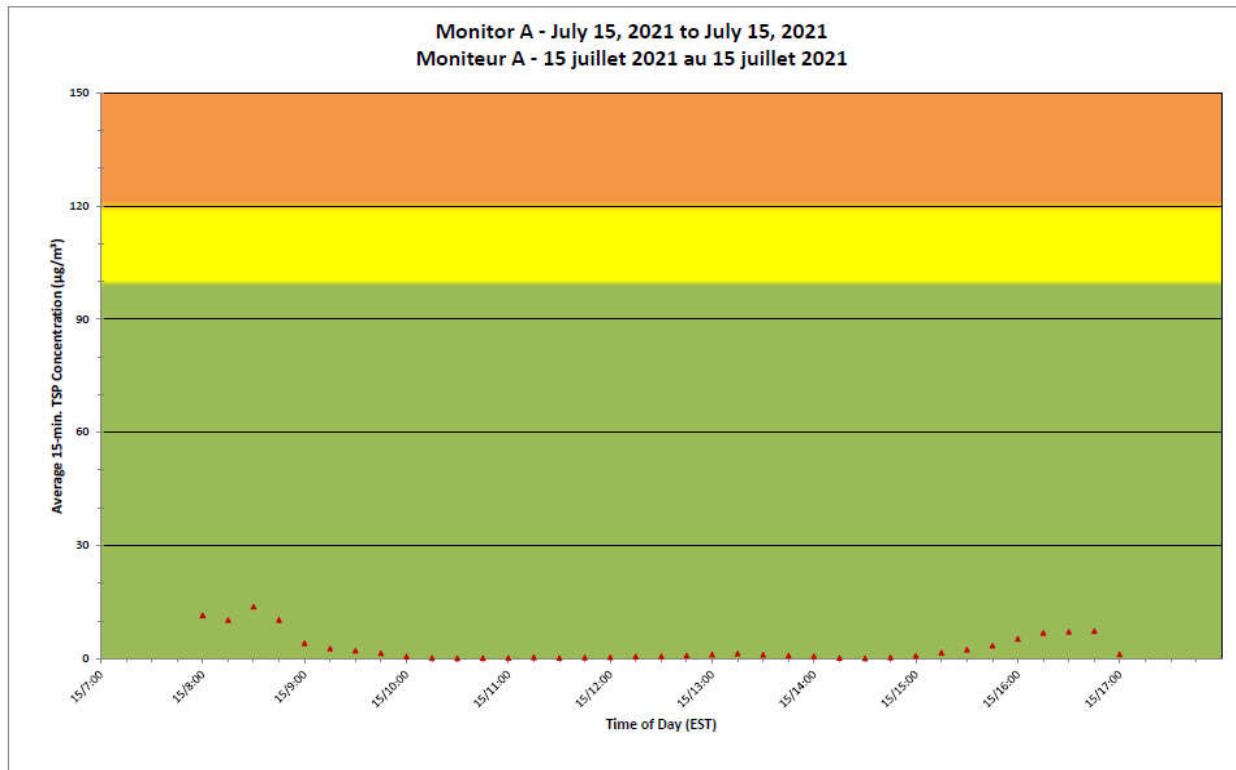

**Port Hope Project
Daily Dust Monitoring Data**

**Projet de Port Hope
Surveillance journalière des
particules en suspensions**

2021/07/15

Daily Statistics/Statistiques journalières

- **14** Maximum Concentration ($\mu\text{g}/\text{m}^3$)
  Concentration maximale ($\mu\text{g}/\text{m}^3$)
- **3** Average Concentration ($\mu\text{g}/\text{m}^3$)
  Concentration moyenne ($\mu\text{g}/\text{m}^3$)

Notes

No additional data. Aucune donnée additionnelle.