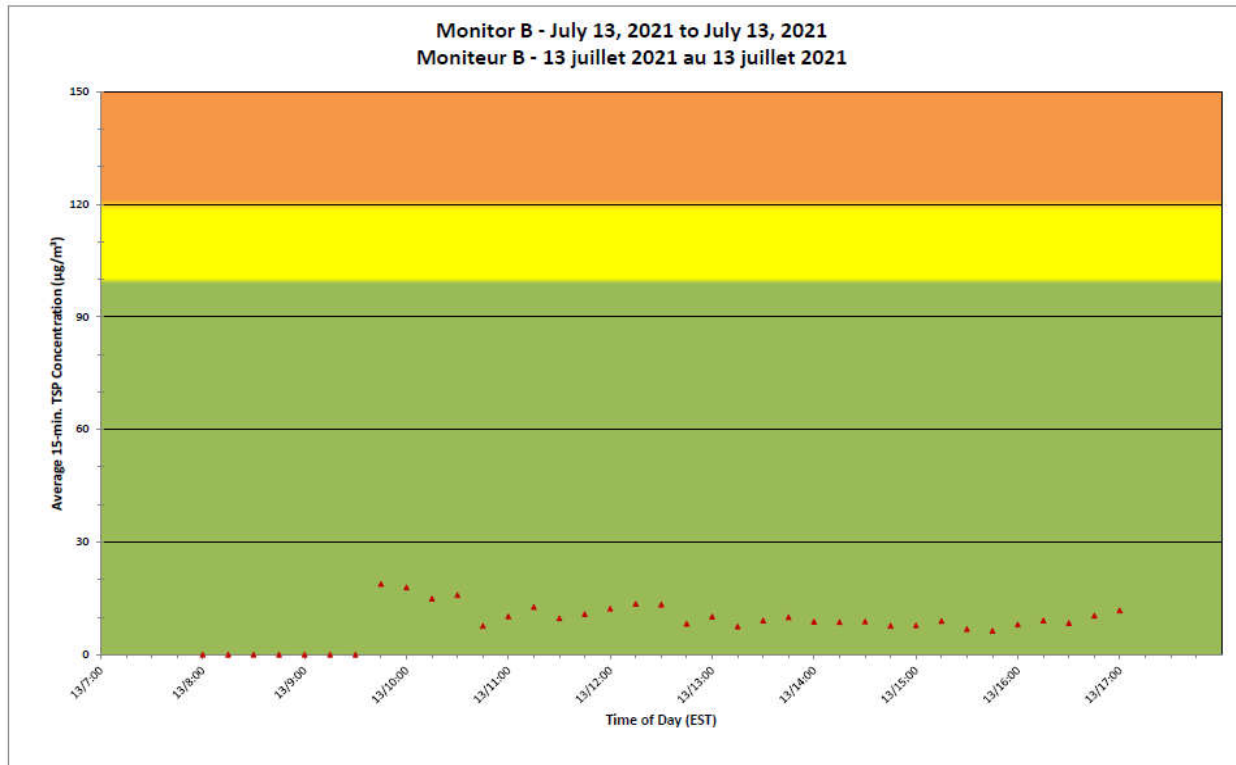

**Port Hope Project
Daily Dust Monitoring Data**

**Projet de Port Hope
Surveillance journalière des
particules en suspensions**

2021/07/13

Daily Statistics/Statistiques journalières

- **19** Maximum Concentration ($\mu\text{g}/\text{m}^3$)
  Concentration maximale ($\mu\text{g}/\text{m}^3$)
- **9** Average Concentration ($\mu\text{g}/\text{m}^3$)
  Concentration moyenne ($\mu\text{g}/\text{m}^3$)

Notes

No additional data. Aucune donnée additionnelle.