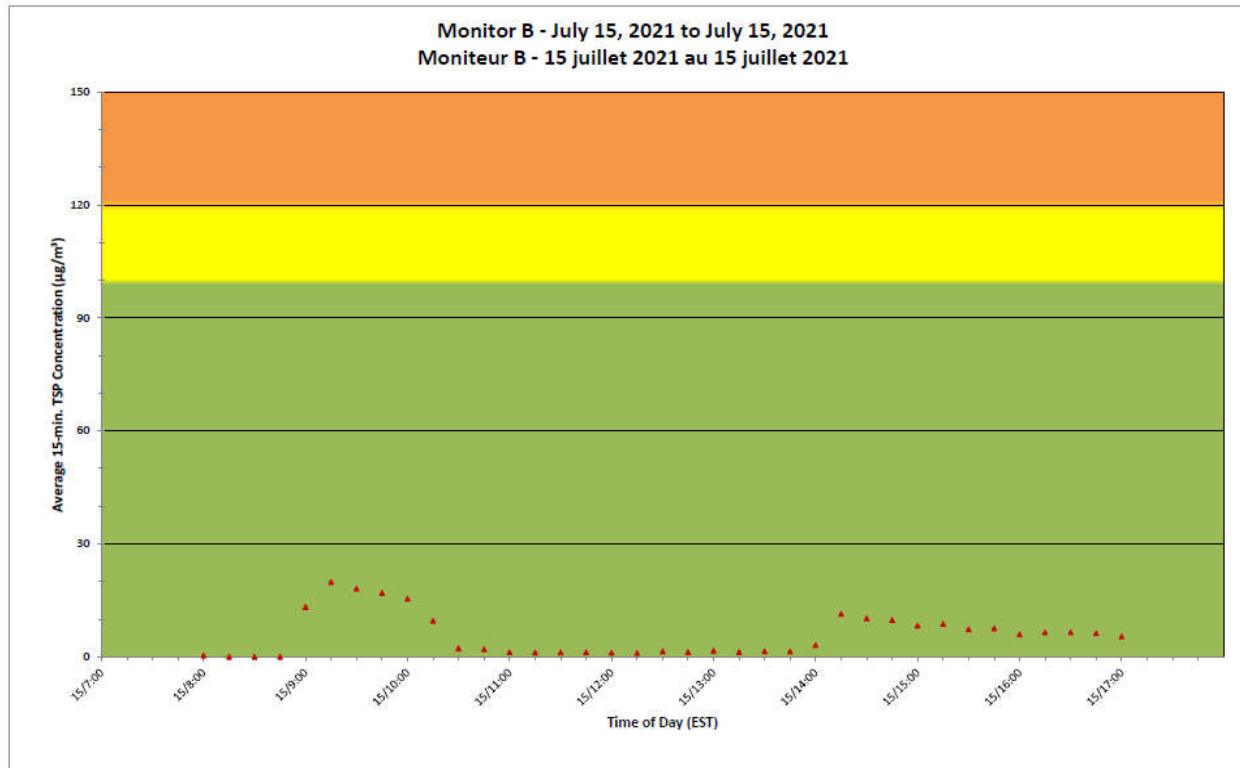

**Port Hope Project
Daily Dust Monitoring Data**

**Projet de Port Hope
Surveillance journalière des
particules en suspensions**

2021/07/15

Daily Statistics/Statistiques journalières

- **20** Maximum Concentration ($\mu\text{g}/\text{m}^3$)
  Concentration maximale ($\mu\text{g}/\text{m}^3$)
- **6** Average Concentration ($\mu\text{g}/\text{m}^3$)
  Concentration moyenne ($\mu\text{g}/\text{m}^3$)

Notes

No additional data. Aucune donnée additionnelle.