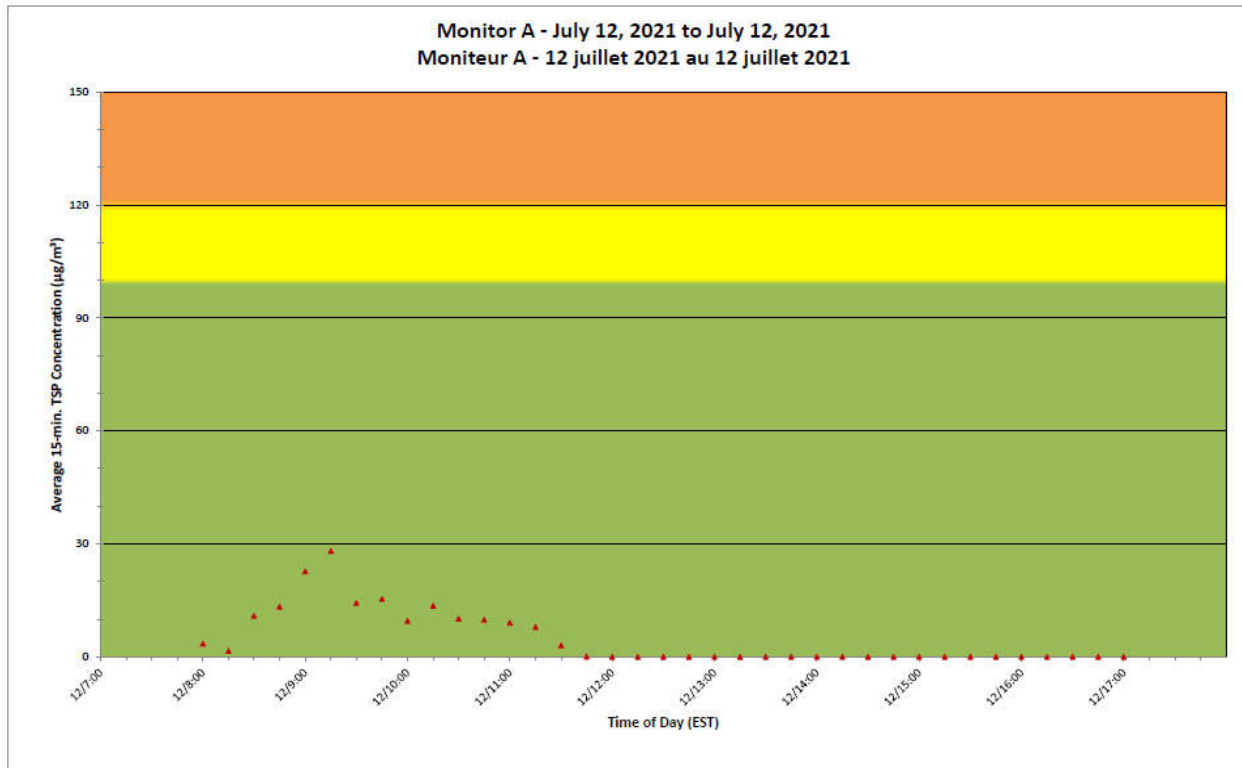

Port Hope Project Daily Dust Monitoring Data

Projet de Port Hope Surveillance journalière des particules en suspensions

2021/07/12

Daily Statistics/Statistiques journalières

- **28** Maximum Concentration ($\mu\text{g}/\text{m}^3$)
  Concentration maximale ($\mu\text{g}/\text{m}^3$)
- **5** Average Concentration ($\mu\text{g}/\text{m}^3$)
  Concentration moyenne ($\mu\text{g}/\text{m}^3$)

Notes

No additional data. Aucune donnée additionnelle.