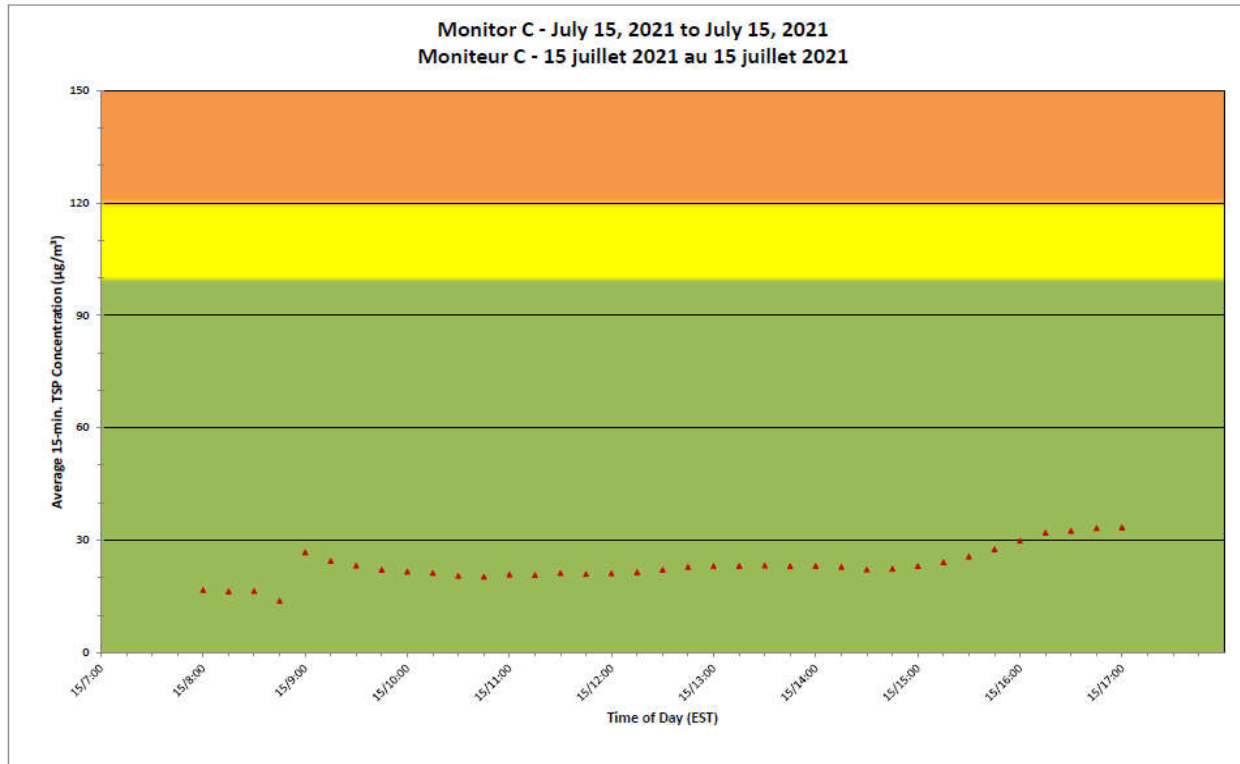

**Port Hope Project
Daily Dust Monitoring Data**

**Projet de Port Hope
Surveillance journalière des
particules en suspensions**

2021/07/15

Daily Statistics/Statistiques journalières

- **33** Maximum Concentration ($\mu\text{g}/\text{m}^3$)
  Concentration maximale ($\mu\text{g}/\text{m}^3$)
- **23** Average Concentration ($\mu\text{g}/\text{m}^3$)
  Concentration moyenne ($\mu\text{g}/\text{m}^3$)

Notes

No additional data. Aucune donnée additionnelle.