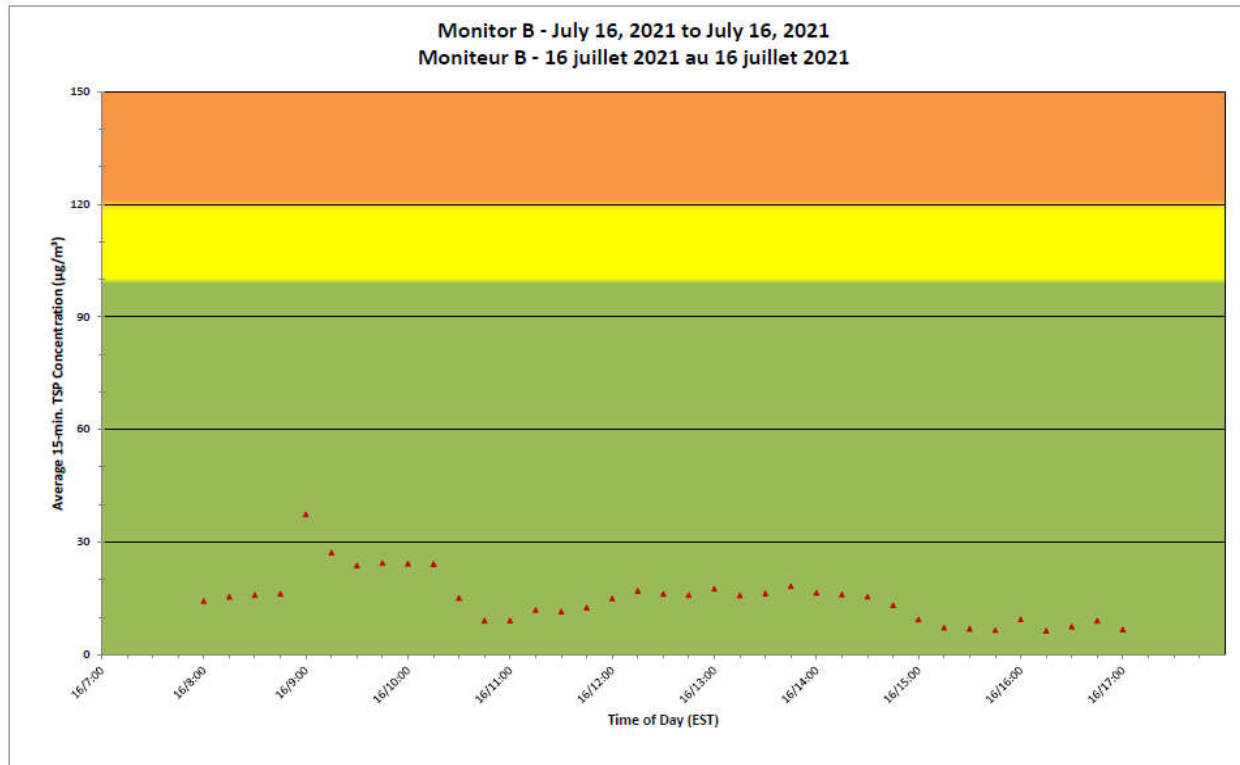

**Port Hope Project
Daily Dust Monitoring Data**

**Projet de Port Hope
Surveillance journalière des
particules en suspensions**

2021/07/16

Daily Statistics/Statistiques journalières

- **37** Maximum Concentration ($\mu\text{g}/\text{m}^3$)
  Concentration maximale ($\mu\text{g}/\text{m}^3$)
- **15** Average Concentration ($\mu\text{g}/\text{m}^3$)
  Concentration moyenne ($\mu\text{g}/\text{m}^3$)

Notes

No additional data. Aucune donnée additionnelle.