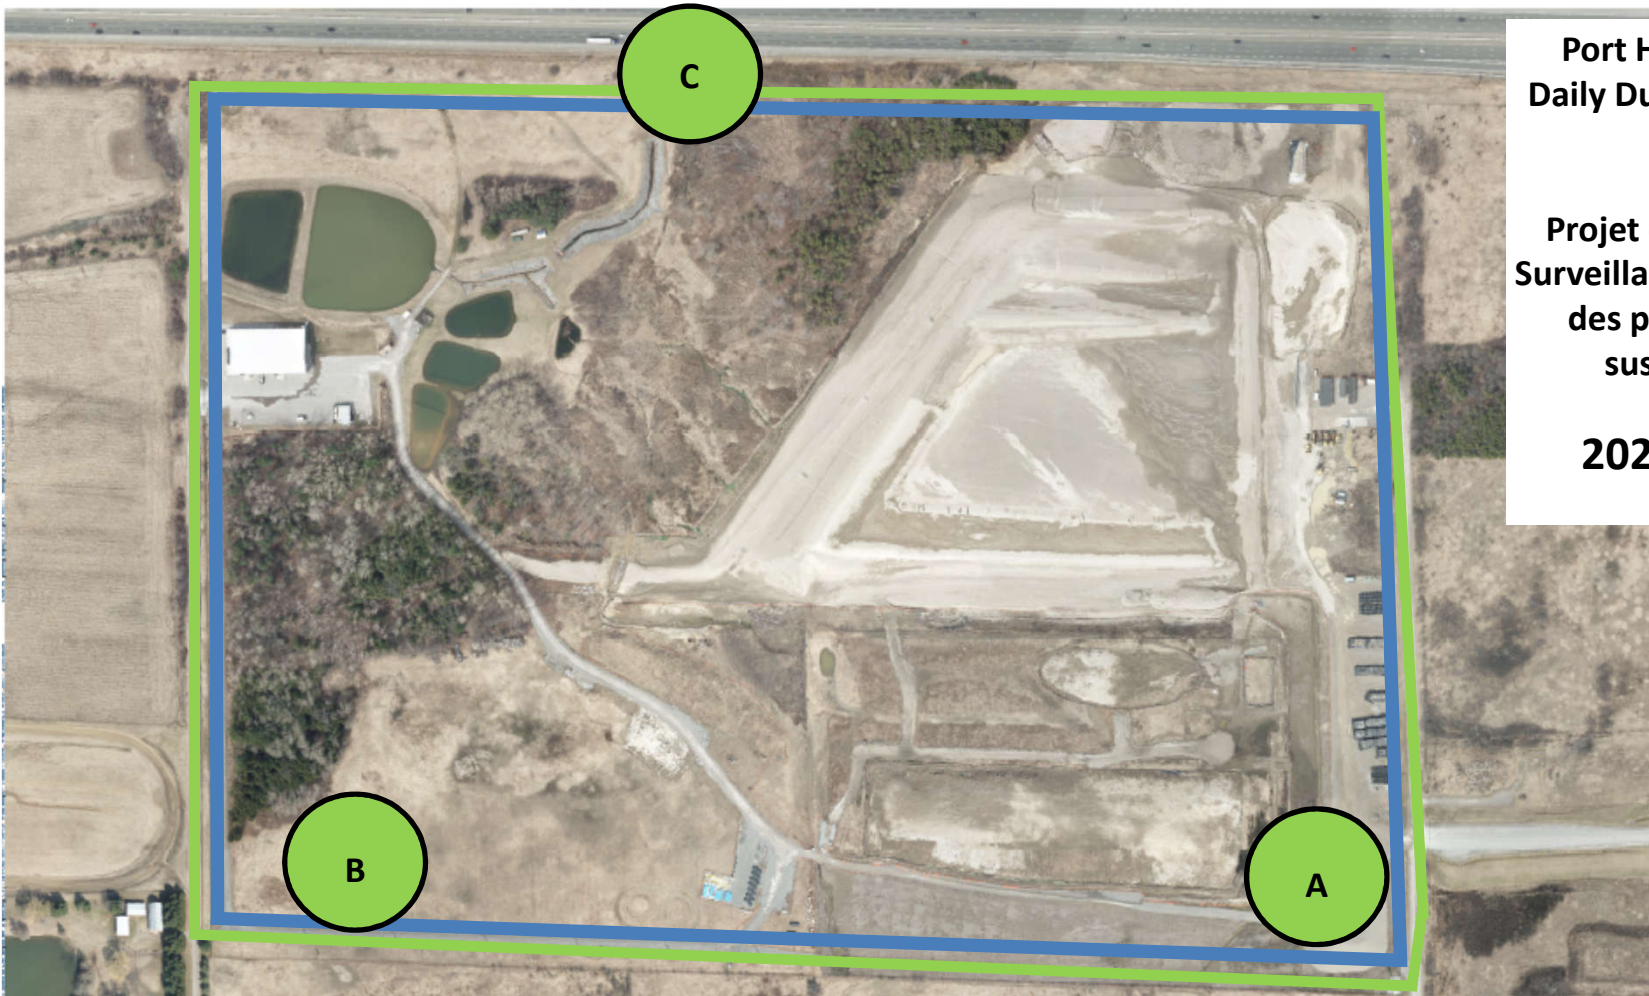

**Projet de Port Hope
Surveillance journalière
des particules en
suspensions**

2021/07/13

Legend/Légende

Independent Dust
Monitoring
Surveillance
indépendante

Work Site perimeter
Périmètre du chantier
général.