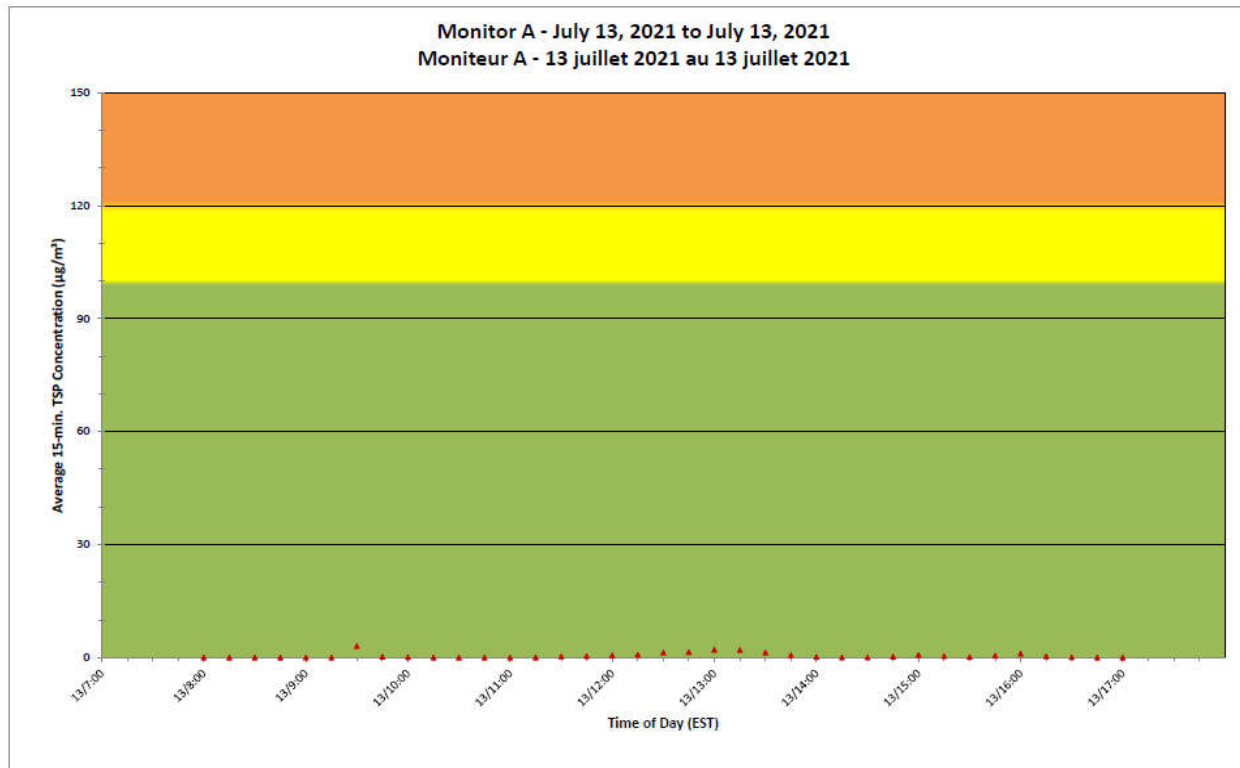

**Port Hope Project
Daily Dust Monitoring Data**

**Projet de Port Hope
Surveillance journalière des
particules en suspensions**

2021/07/13

Daily Statistics/Statistiques journalières

- **3** Maximum Concentration (µg/m³)
  Concentration maximale (µg/m³)
- **0** Average Concentration (µg/m³)
  Concentration moyenne (µg/m³)

Notes

No additional data. Aucune donnée additionnelle.