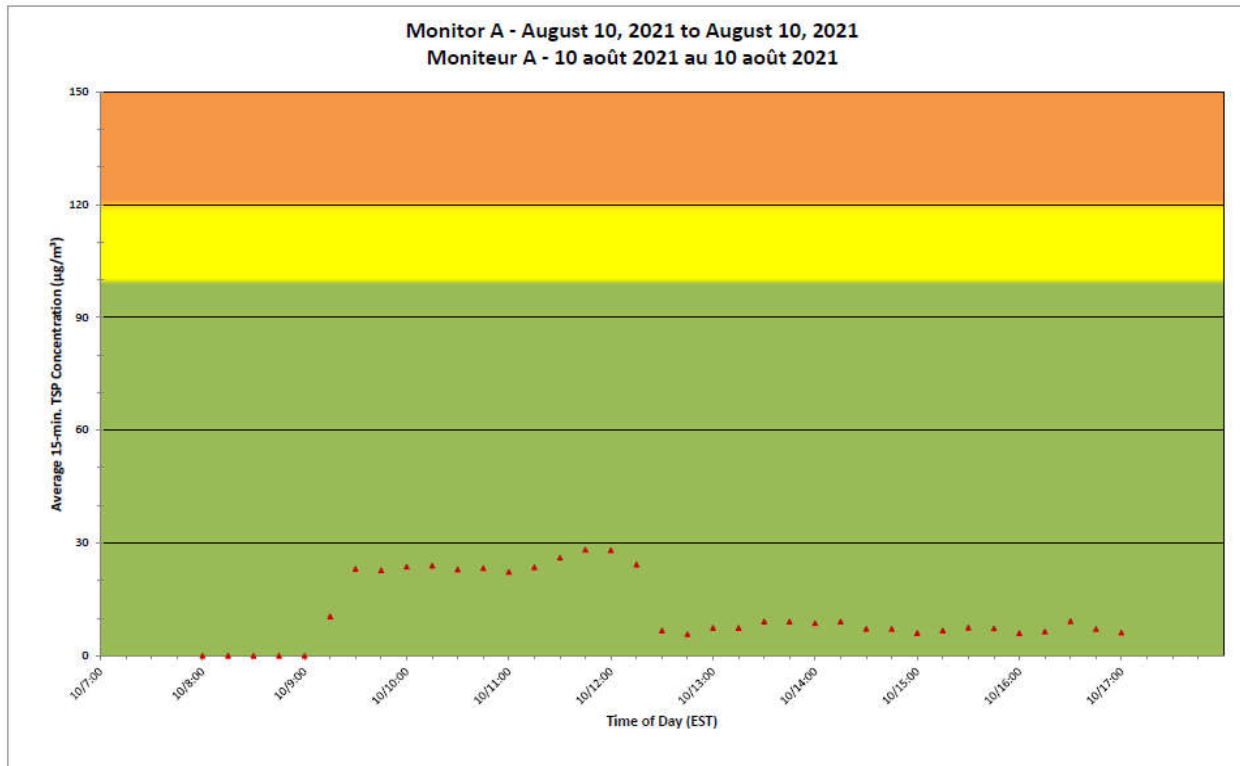

**Port Hope Project
Daily Dust Monitoring Data**

**Projet de Port Hope
Surveillance journalière des
particules en suspensions**

2021/08/10

Daily Statistics/Statistiques journalières

- **28** Maximum Concentration (µg/m³)
  Concentration maximale (µg/m³)
- **12** Average Concentration (µg/m³)
  Concentration moyenne (µg/m³)

Notes

No additional data. Aucune donnée additionnelle.