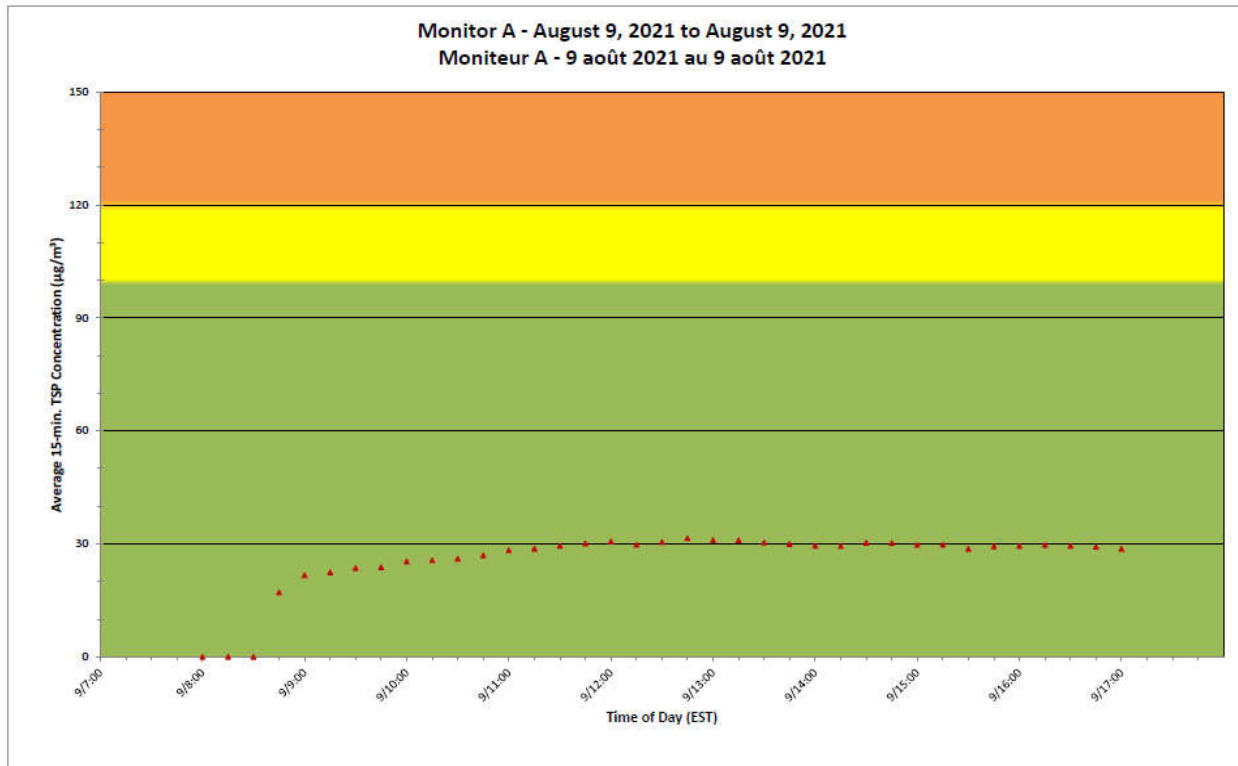

Port Hope Project Daily Dust Monitoring Data

Projet de Port Hope Surveillance journalière des particules en suspensions

2021/08/09

Daily Statistics/Statistiques journalières

32

Maximum Concentration ($\mu\text{g}/\text{m}^3$)
Concentration maximale ($\mu\text{g}/\text{m}^3$)

26

Average Concentration ($\mu\text{g}/\text{m}^3$)
Concentration moyenne ($\mu\text{g}/\text{m}^3$)

Notes

No additional data. Aucune donnée additionnelle.