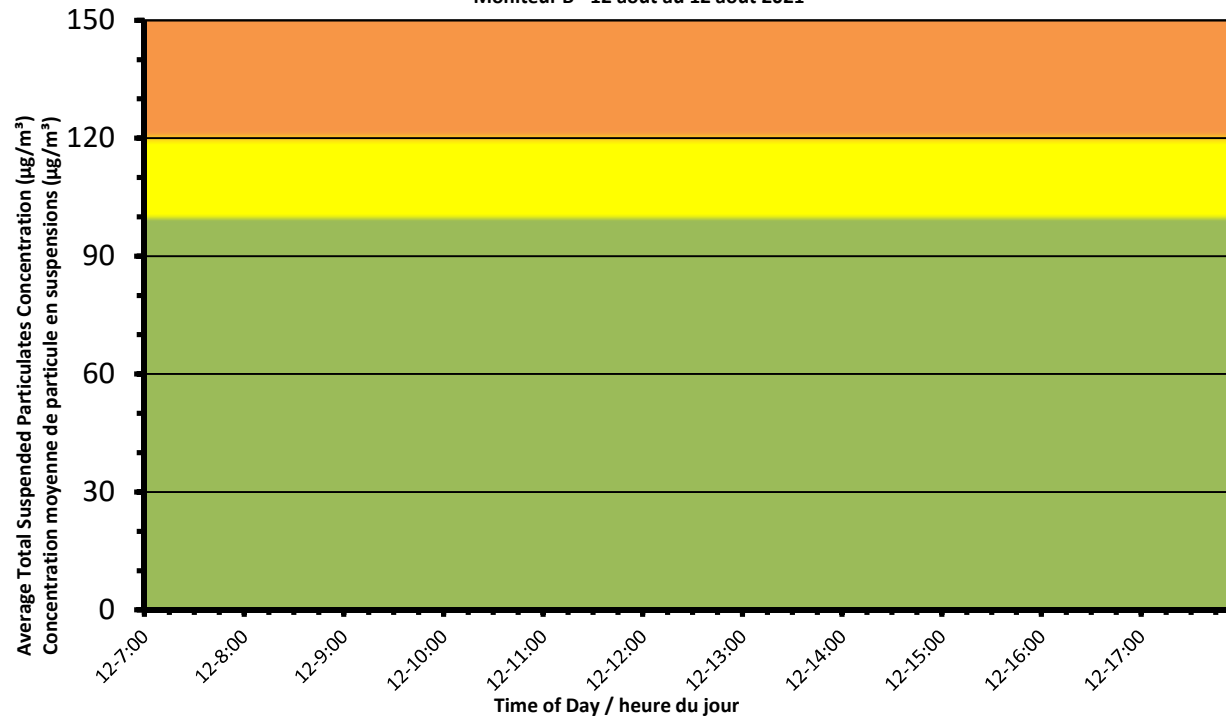

Notes

Site shutdown. Site fermé.

Monitor B - August 12, 2021 to August 12, 2021
 Moniteur B - 12 août au 12 août 2021

**Port Hope Project
 Daily Dust Monitoring Data**

**Projet de Port Hope
 Surveillance journalière des
 particules en suspensions**