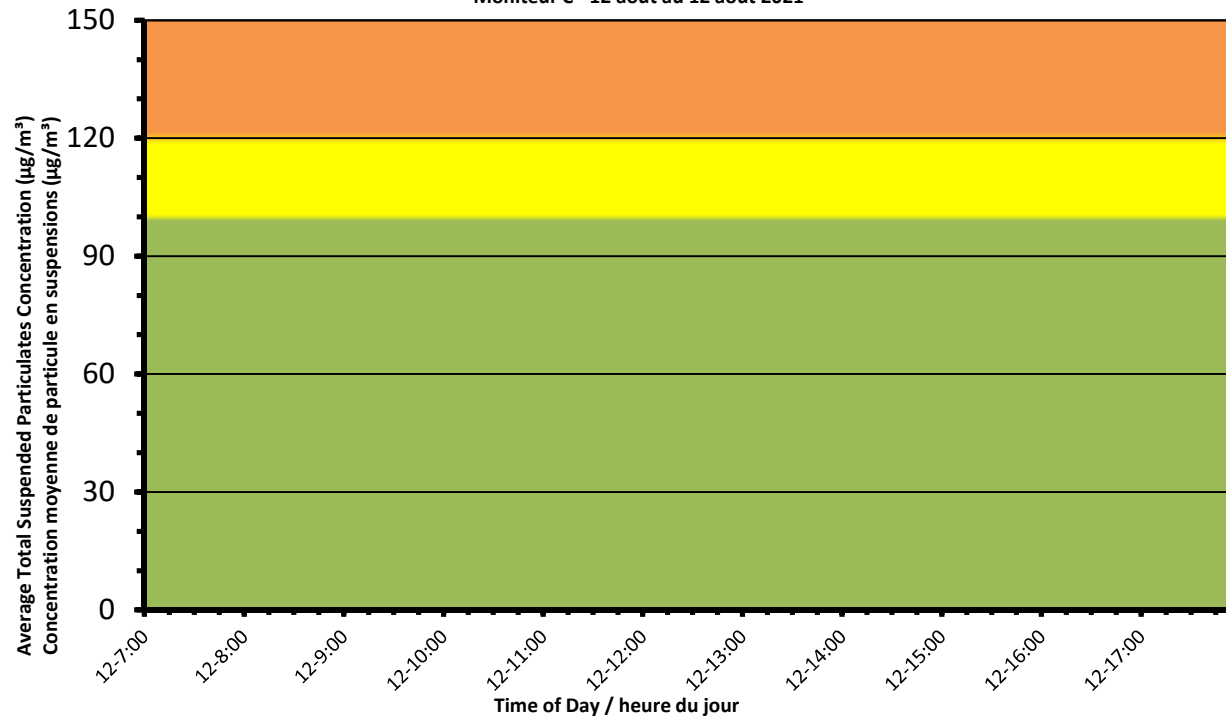

Monitor C - August 12, 2021 to August 12, 2021
 Moniteur C - 12 août au 12 août 2021

**Port Hope Project
 Daily Dust Monitoring Data**

**Projet de Port Hope
 Surveillance journalière des
 particules en suspensions**