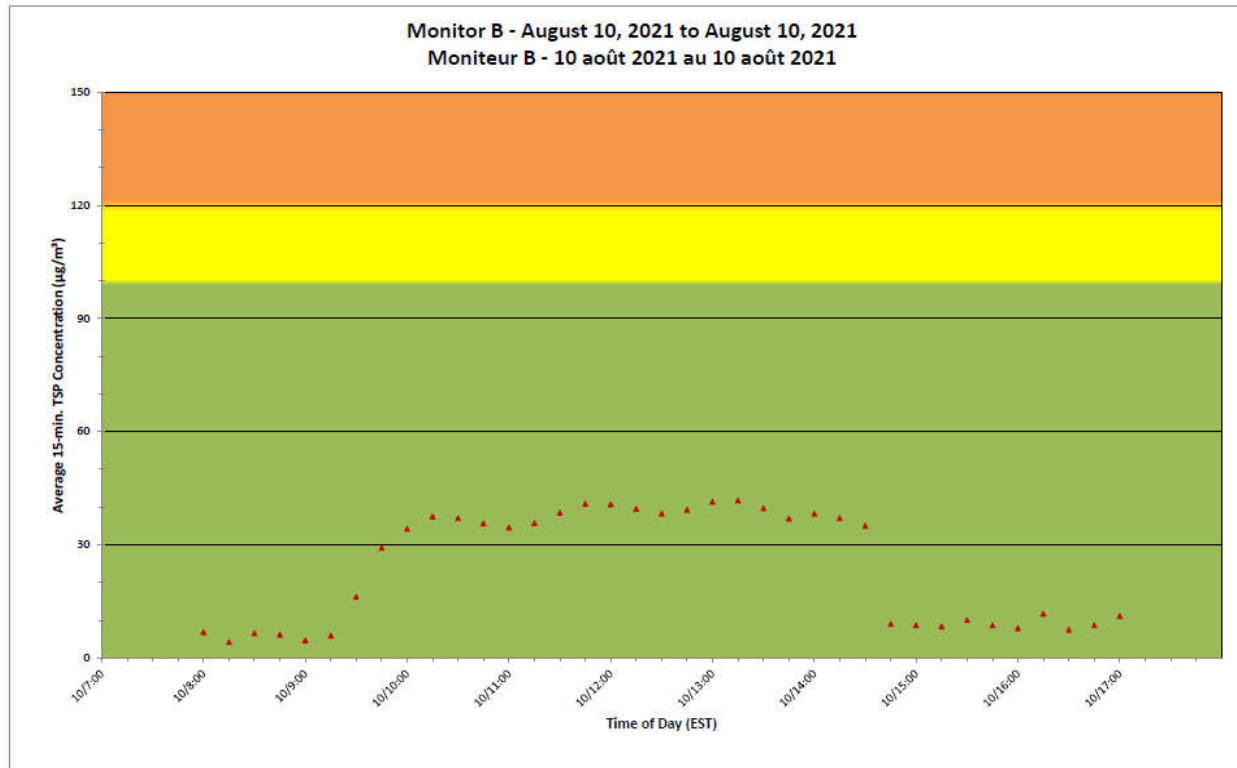

**Port Hope Project
Daily Dust Monitoring Data**

**Projet de Port Hope
Surveillance journalière des
particules en suspensions**

2021/08/10

Daily Statistics/Statistiques journalières

- **42** Maximum Concentration (µg/m³)
  Concentration maximale (µg/m³)
- **24** Average Concentration (µg/m³)
  Concentration moyenne (µg/m³)

Notes

No additional data. Aucune donnée additionnelle.