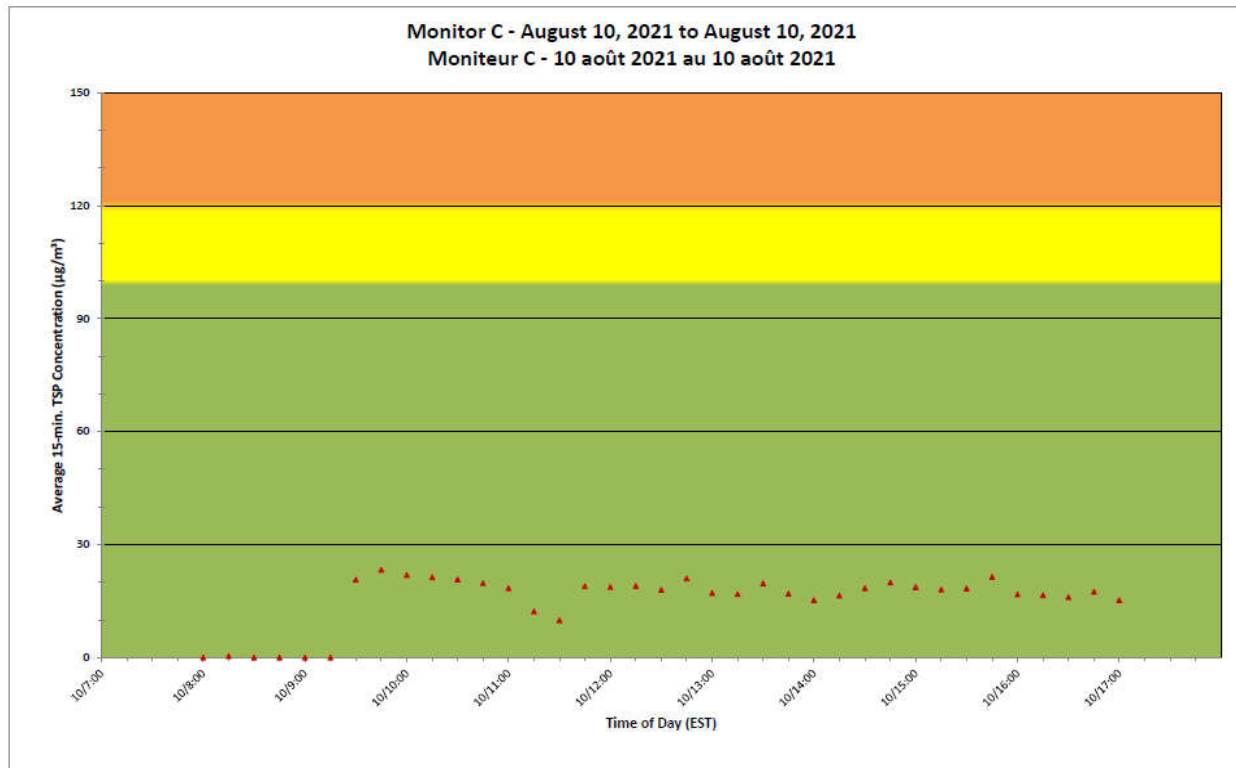

**Port Hope Project
Daily Dust Monitoring Data**

**Projet de Port Hope
Surveillance journalière des
particules en suspensions**

2021/08/10

Daily Statistics/Statistiques journalières

- **23** Maximum Concentration (µg/m³)
  Concentration maximale (µg/m³)
- **15** Average Concentration (µg/m³)
  Concentration moyenne (µg/m³)

Notes

No additional data. Aucune donnée additionnelle.