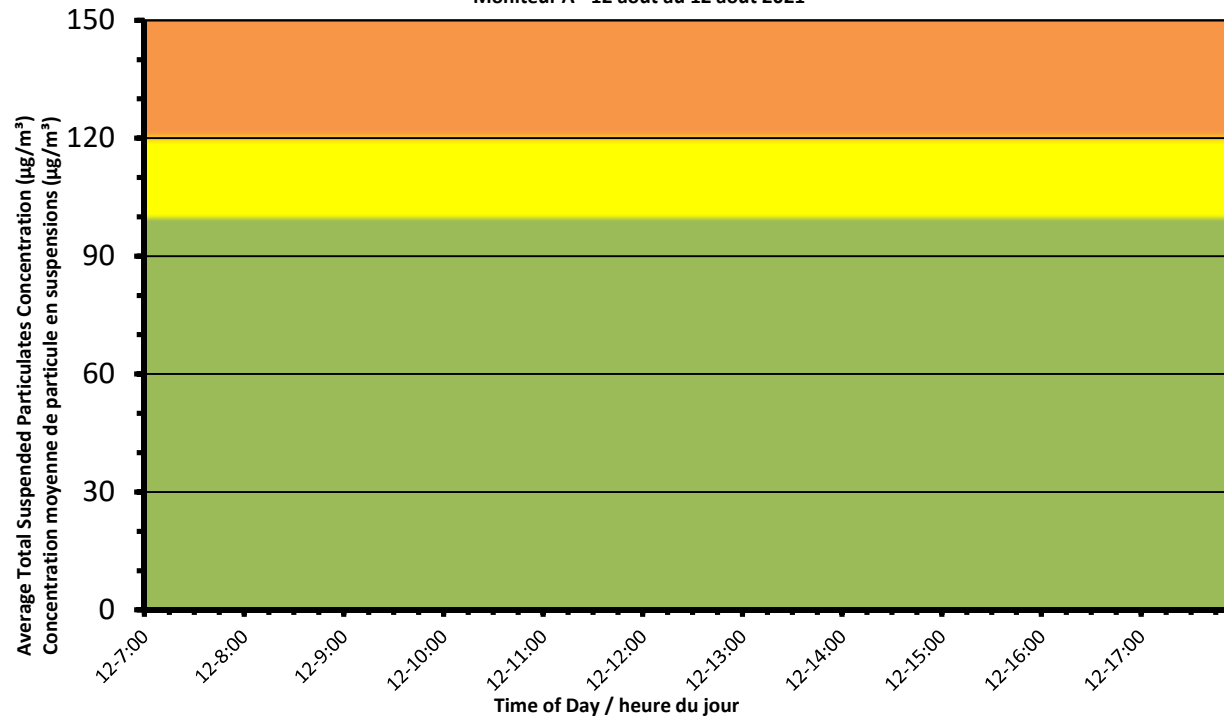

Independent Dust
Monitoring
Surveillance
indépendante

Work Site perimeter
Périètre du chantier
general.

CNL Controlled Area
Périètre du site sous
le control de LCN.

Monitor A - August 12, 2021 to August 12, 2021
 Moniteur A - 12 août au 12 août 2021