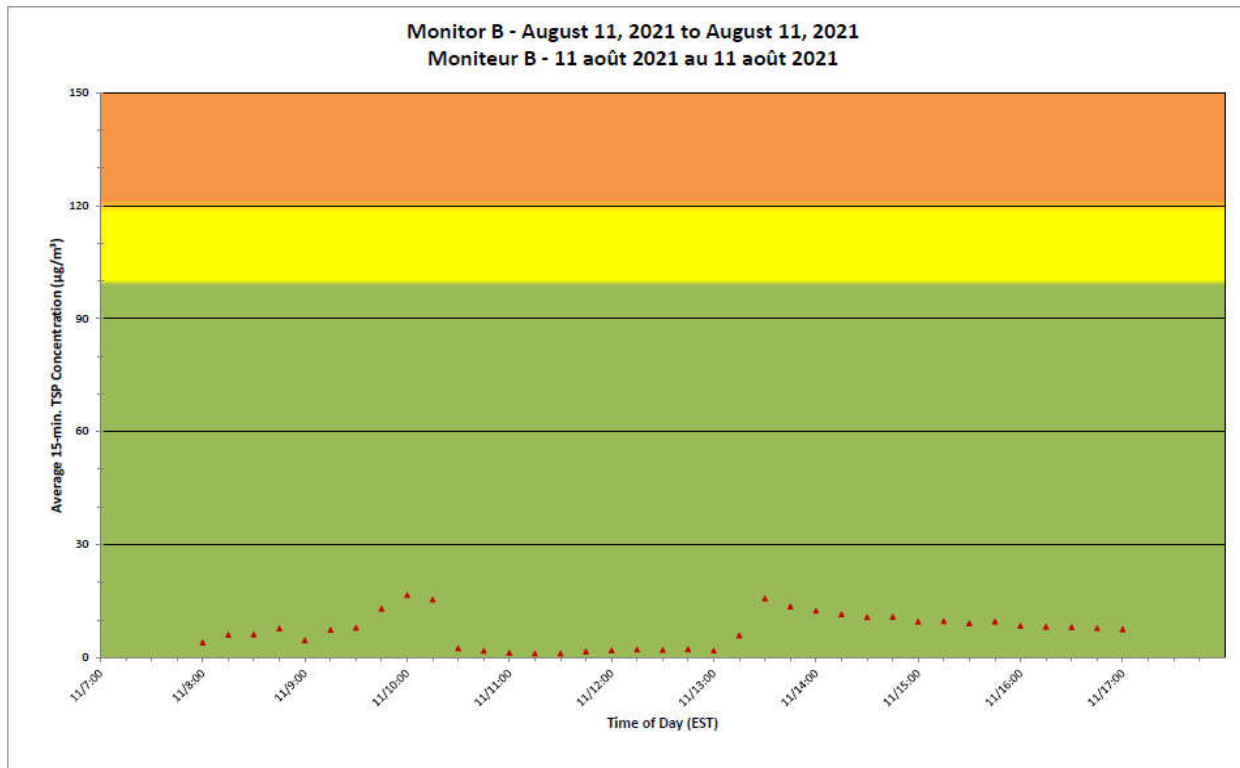

**Port Hope Project
Daily Dust Monitoring Data**

**Projet de Port Hope
Surveillance journalière des
particules en suspensions**

2021/08/11

Daily Statistics/Statistiques journalières

- **17** Maximum Concentration (µg/m³)
  Concentration maximale (µg/m³)
- **7** Average Concentration (µg/m³)
  Concentration moyenne (µg/m³)

Notes

No additional data. Aucune donnée additionnelle.