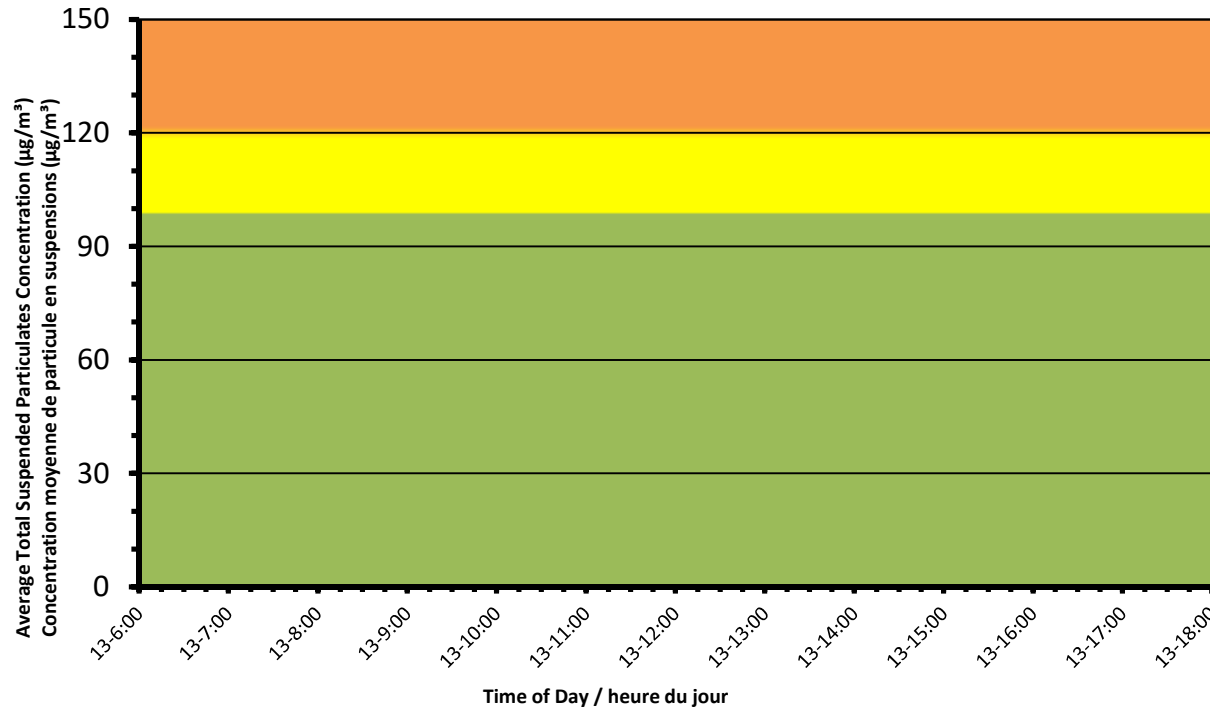

Monitor A - August 13, 2021 to August 13, 2021
Moniteur A - 13 août au 13 août 2021

**Port Hope Project
Daily Dust Monitoring Data**

**Projet de Port Hope
Surveillance journalière des
particules en suspensions**

2021/08/13

Daily Statistics/Statistiques journalières

- Maximum Concentration (µg/m³)
  Concentration maximale (µg/m³)
- Average Concentration (µg/m³)
  Concentration moyenne (µg/m³)

Notes

Site shutdown. Site fermé.