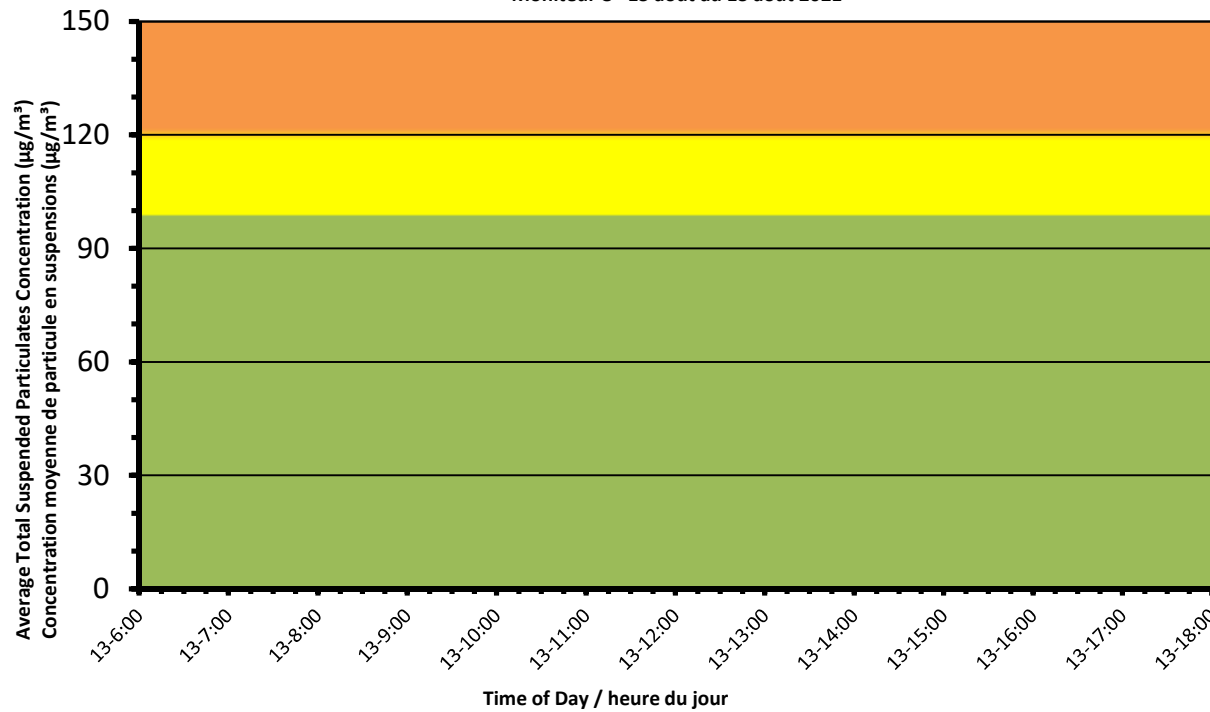

Monitor C - August 13, 2021 to August 13, 2021
 Moniteur C - 13 août au 13 août 2021

**Port Hope Project
 Daily Dust Monitoring Data**

**Projet de Port Hope
 Surveillance journalière des
 particules en suspensions**