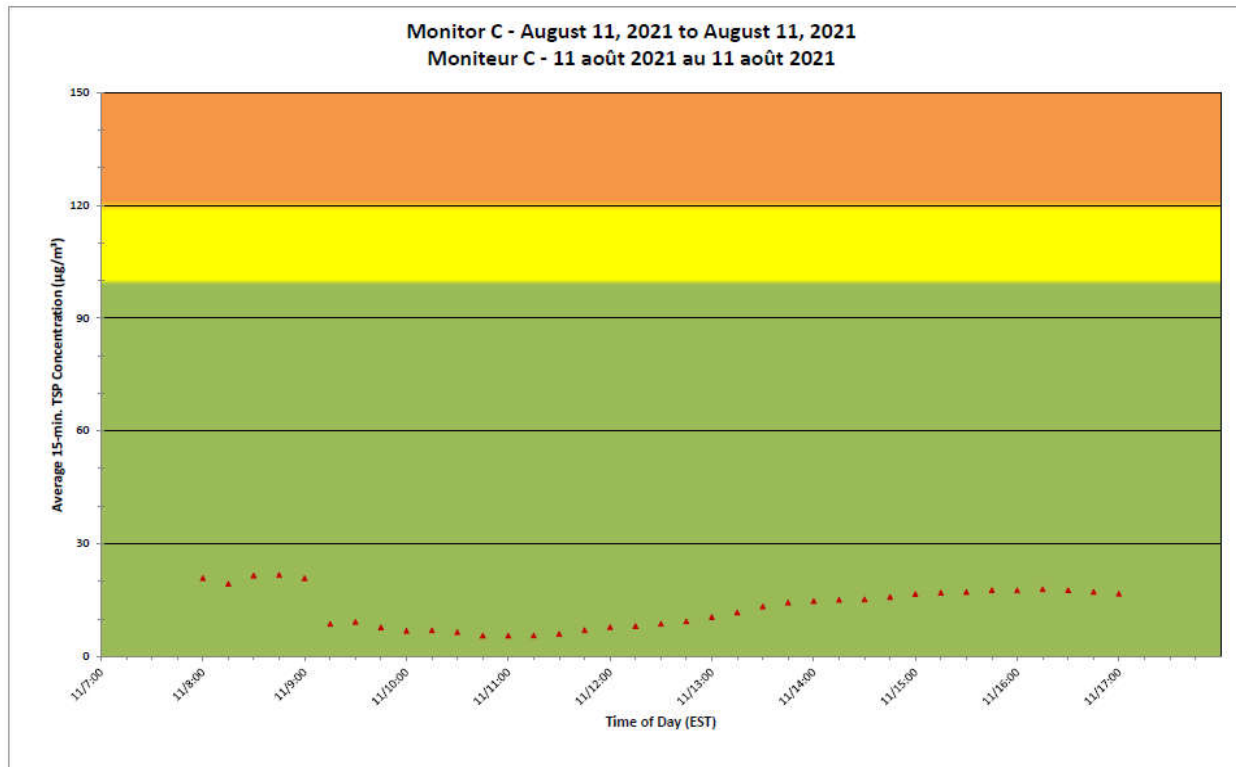

**Port Hope Project
Daily Dust Monitoring Data**

**Projet de Port Hope
Surveillance journalière des
particules en suspensions**

2021/08/11

Daily Statistics/Statistiques journalières

- **22** Maximum Concentration ($\mu\text{g}/\text{m}^3$)
  Concentration maximale ($\mu\text{g}/\text{m}^3$)
- **13** Average Concentration ($\mu\text{g}/\text{m}^3$)
  Concentration moyenne ($\mu\text{g}/\text{m}^3$)

Notes

No additional data. Aucune donnée additionnelle.