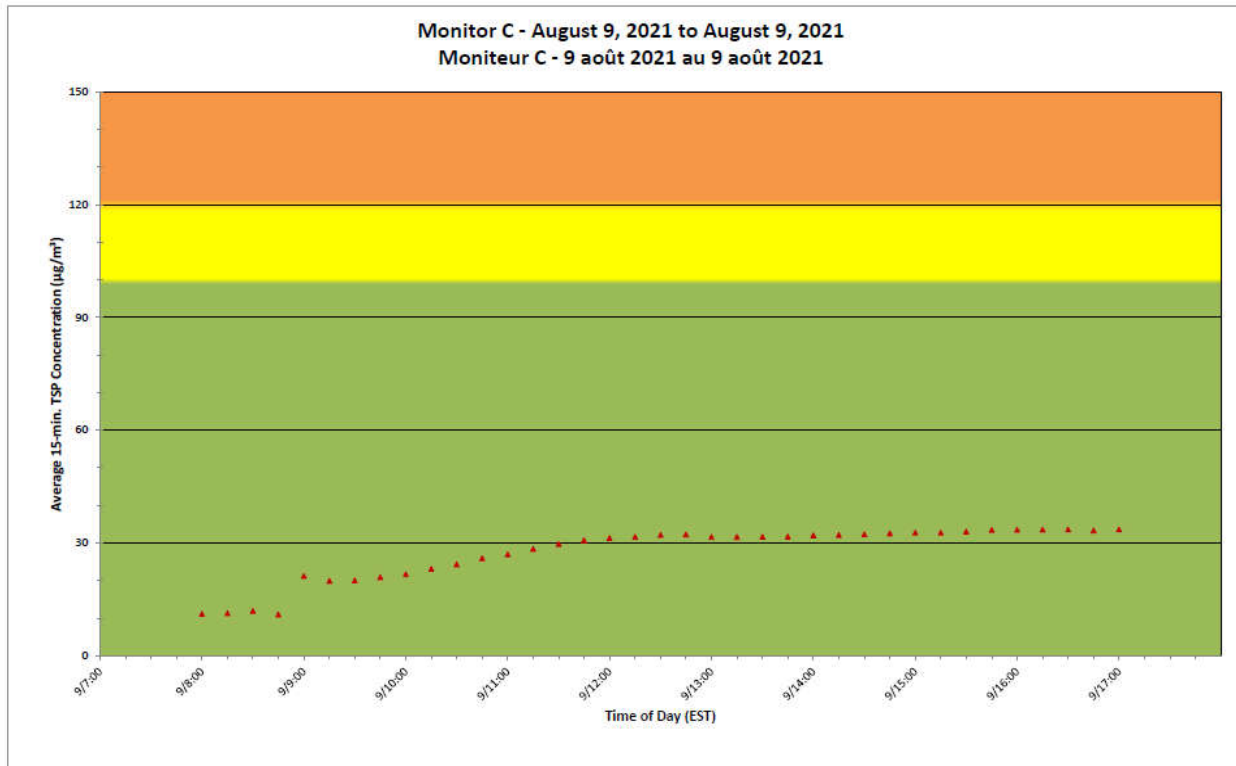

Port Hope Project Daily Dust Monitoring Data

Projet de Port Hope Surveillance journalière des particules en suspensions

2021/08/09

Daily Statistics/Statistiques journalières

34

Maximum Concentration ($\mu\text{g}/\text{m}^3$)
Concentration maximale ($\mu\text{g}/\text{m}^3$)

28

Average Concentration ($\mu\text{g}/\text{m}^3$)
Concentration moyenne ($\mu\text{g}/\text{m}^3$)

Notes

No additional data. Aucune donnée additionnelle.