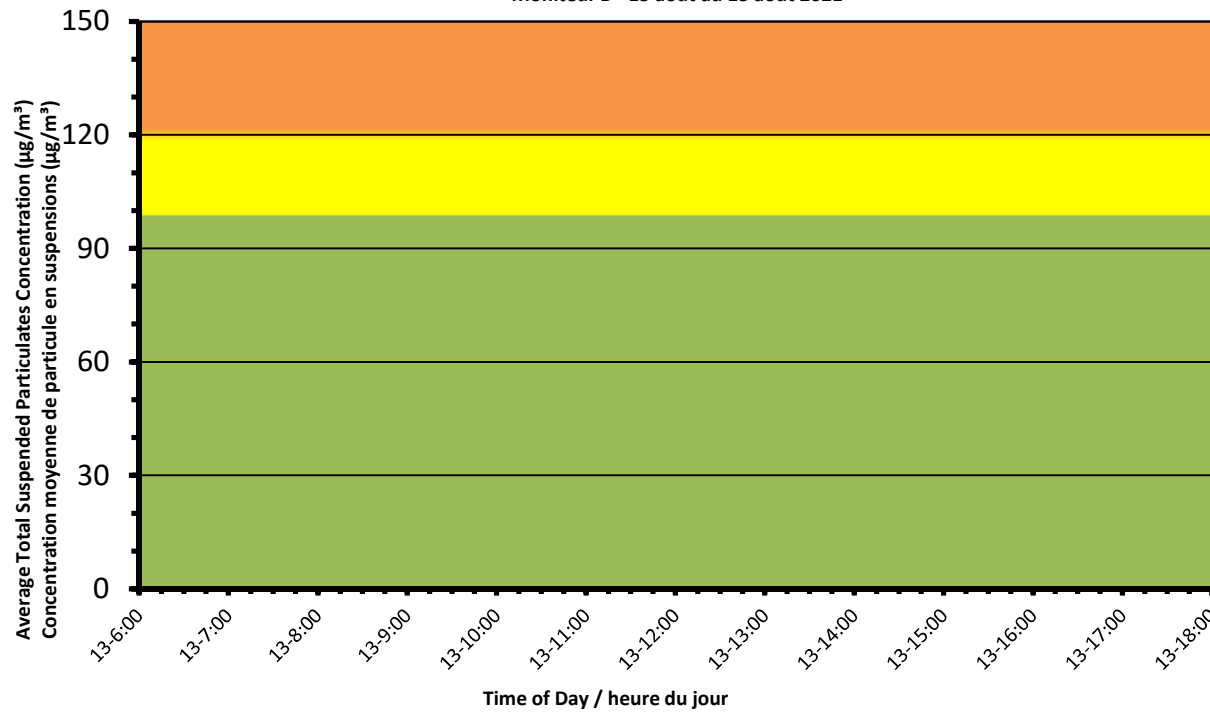

Notes

Site shutdown. Site fermé.

Monitor B - August 13, 2021 to August 13, 2021
 Moniteur B - 13 août au 13 août 2021

**Port Hope Project
 Daily Dust Monitoring Data**

**Projet de Port Hope
 Surveillance journalière des
 particules en suspensions**