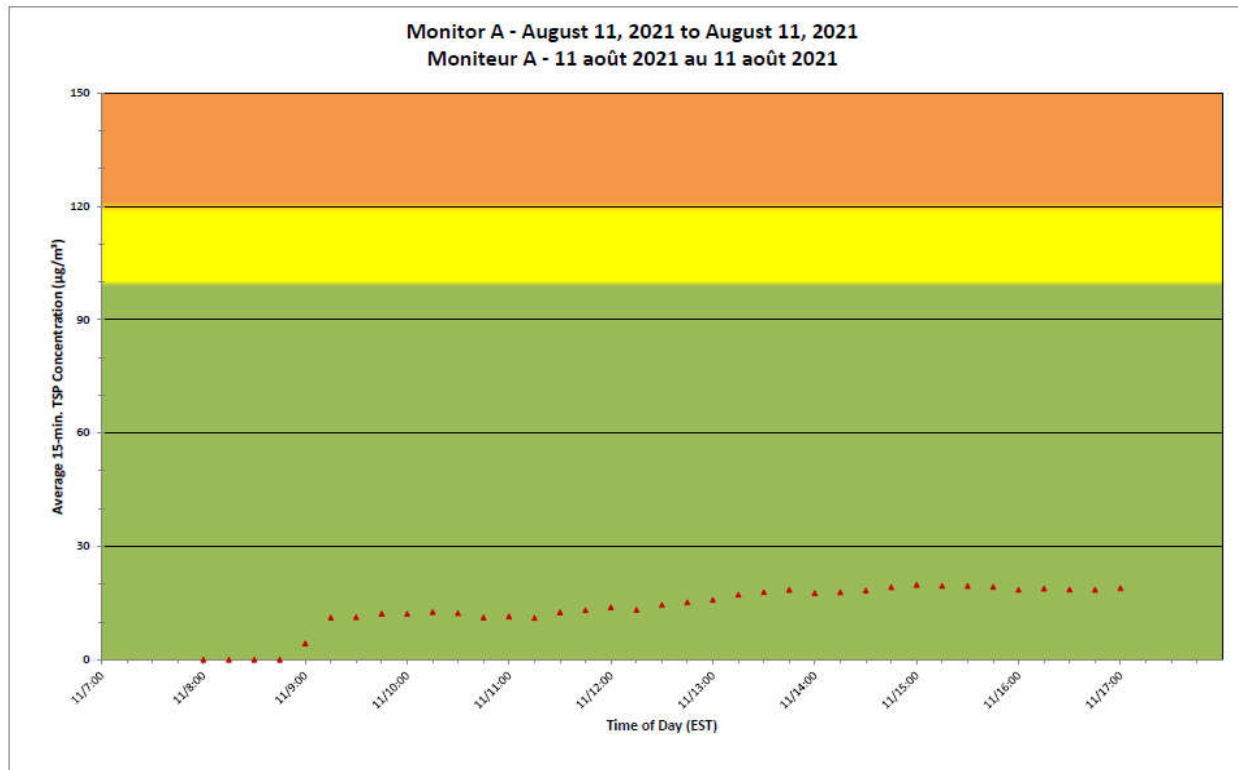

**Port Hope Project
Daily Dust Monitoring Data**

**Projet de Port Hope
Surveillance journalière des
particules en suspensions**

2021/08/11

Daily Statistics/Statistiques journalières

- **20** Maximum Concentration (µg/m³)
  Concentration maximale (µg/m³)
- **14** Average Concentration (µg/m³)
  Concentration moyenne (µg/m³)

Notes

No additional data. Aucune donnée additionnelle.