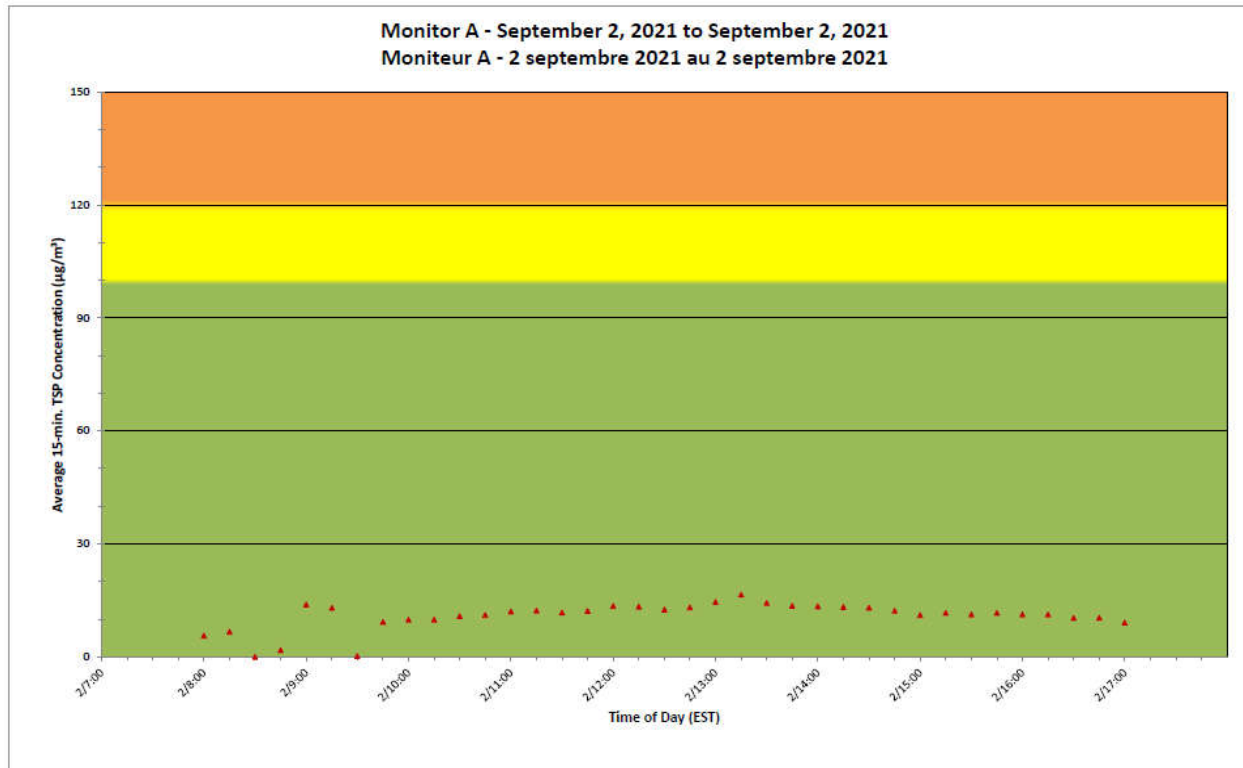

**Port Hope Project
Daily Dust Monitoring Data**

**Projet de Port Hope
Surveillance journalière des
particules en suspensions**

2021/09/02

Daily Statistics/Statistiques journalières

- **17** Maximum Concentration ($\mu\text{g}/\text{m}^3$)
  Concentration maximale ($\mu\text{g}/\text{m}^3$)
- **11** Average Concentration ($\mu\text{g}/\text{m}^3$)
  Concentration moyenne ($\mu\text{g}/\text{m}^3$)

Notes

No additional data. Aucune donnée additionnelle.