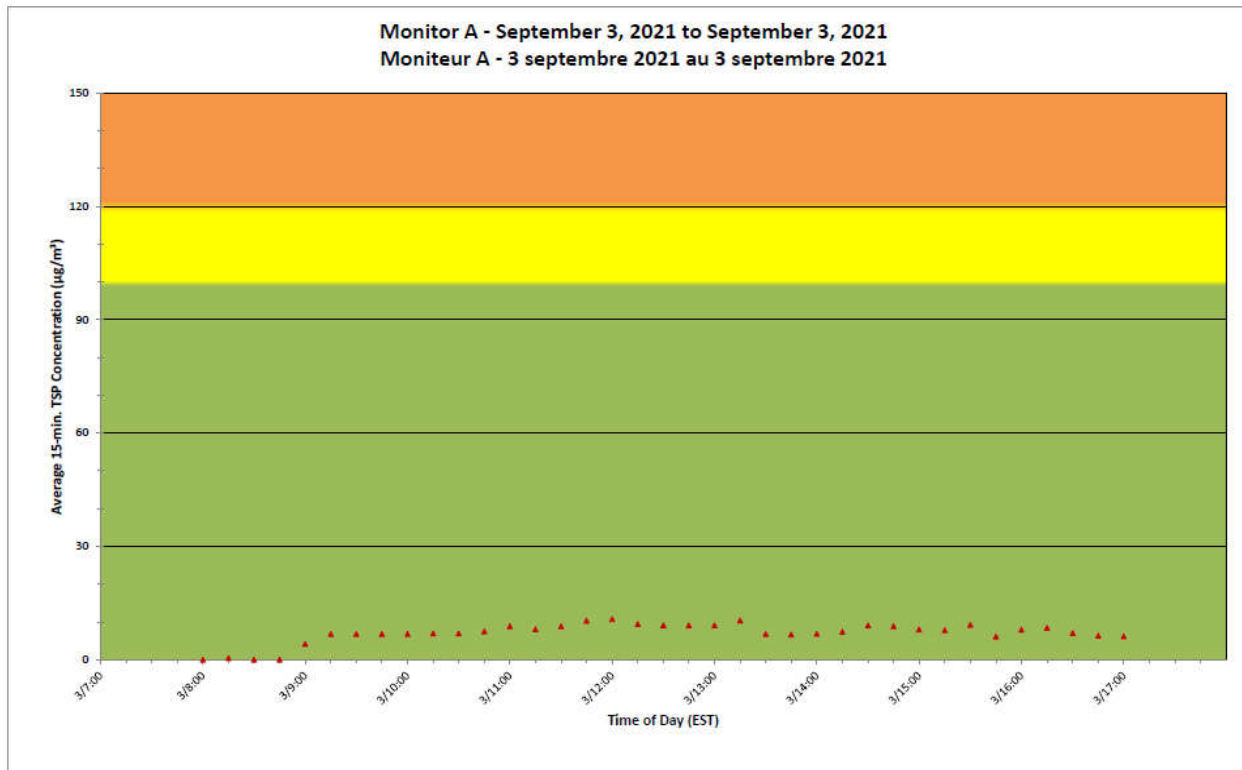

**Port Hope Project
Daily Dust Monitoring Data**

**Projet de Port Hope
Surveillance journalière des
particules en suspensions**

2021/09/03

Daily Statistics/Statistiques journalières

- **11** Maximum Concentration ($\mu\text{g}/\text{m}^3$)
  Concentration maximale ($\mu\text{g}/\text{m}^3$)
- **7** Average Concentration ($\mu\text{g}/\text{m}^3$)
  Concentration moyenne ($\mu\text{g}/\text{m}^3$)

Notes

No additional data. Aucune donnée additionnelle.