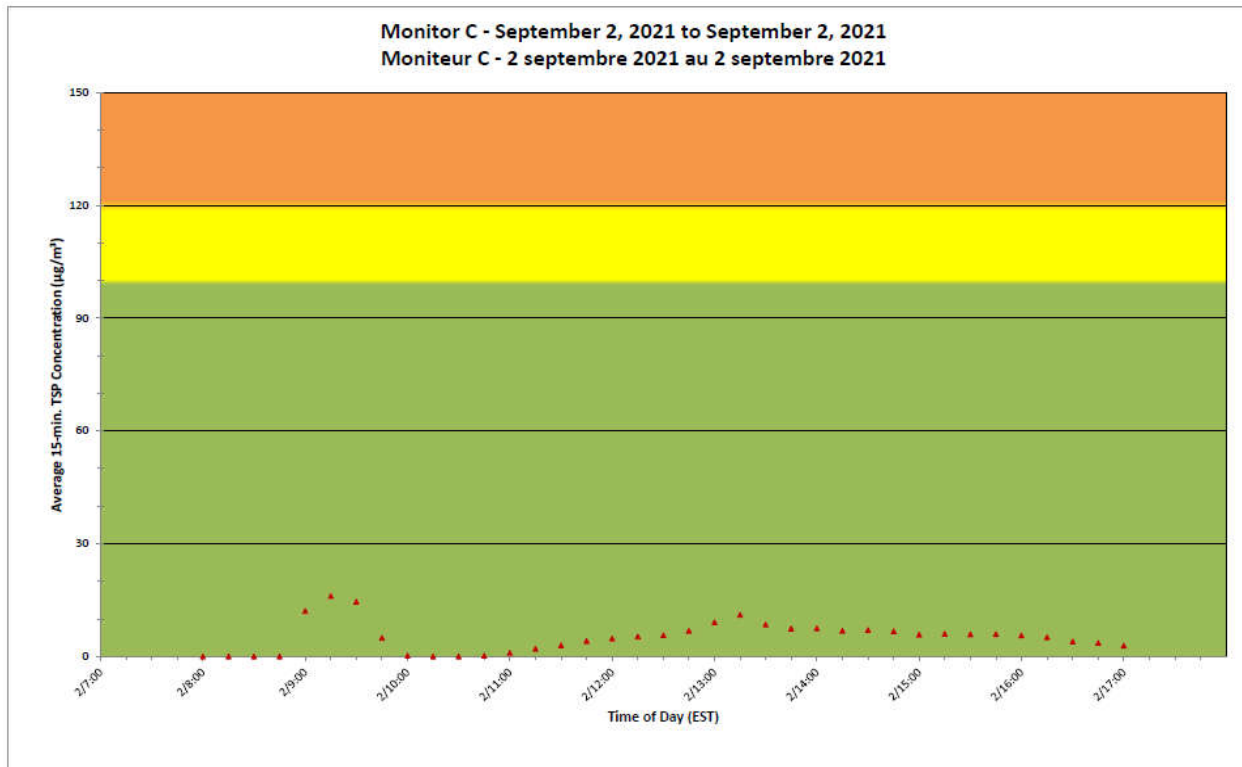

**Port Hope Project
Daily Dust Monitoring Data**

**Projet de Port Hope
Surveillance journalière des
particules en suspensions**

2021/09/02

Daily Statistics/Statistiques journalières

- **16** Maximum Concentration ($\mu\text{g}/\text{m}^3$)
  Concentration maximale ($\mu\text{g}/\text{m}^3$)
- **5** Average Concentration ($\mu\text{g}/\text{m}^3$)
  Concentration moyenne ($\mu\text{g}/\text{m}^3$)

Notes

No additional data. Aucune donnée additionnelle.