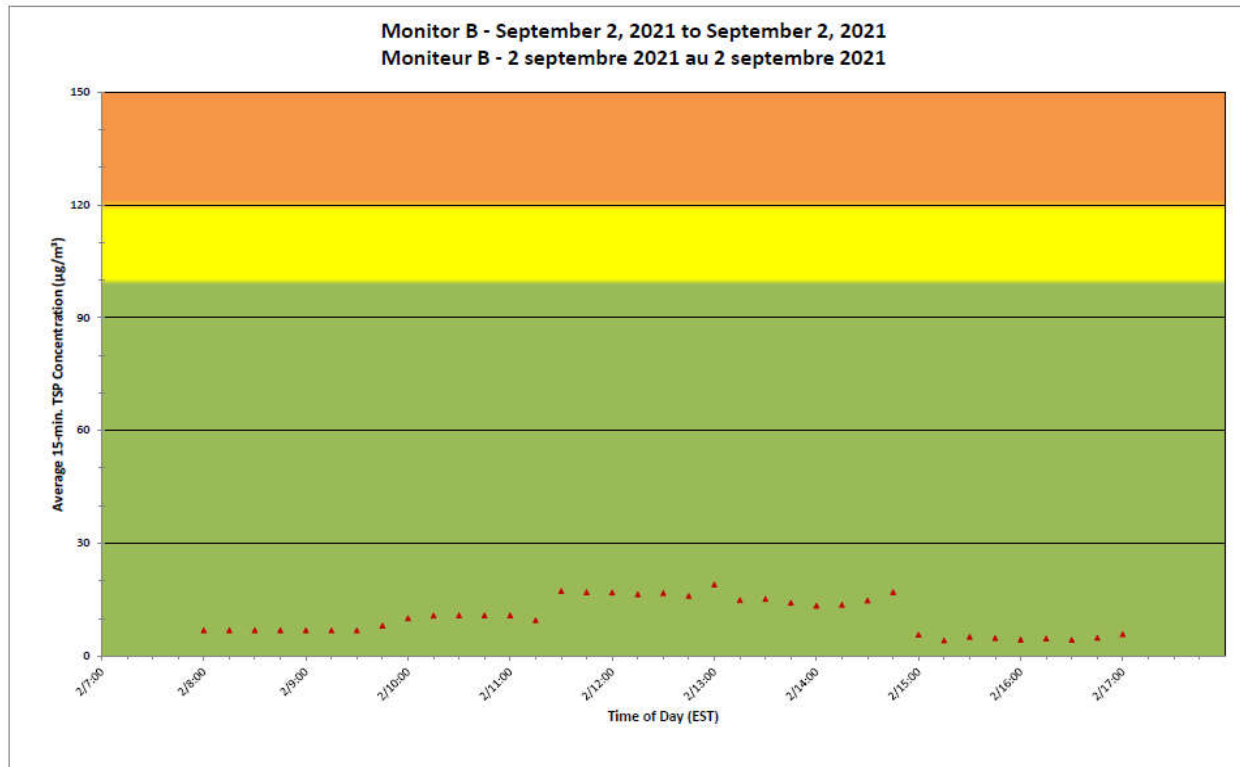

**Port Hope Project
Daily Dust Monitoring Data**

**Projet de Port Hope
Surveillance journalière des
particules en suspensions**

2021/09/02

Daily Statistics/Statistiques journalières

- **19** Maximum Concentration ($\mu\text{g}/\text{m}^3$)
  Concentration maximale ($\mu\text{g}/\text{m}^3$)
- **10** Average Concentration ($\mu\text{g}/\text{m}^3$)
  Concentration moyenne ($\mu\text{g}/\text{m}^3$)

Notes

No additional data. Aucune donnée additionnelle.