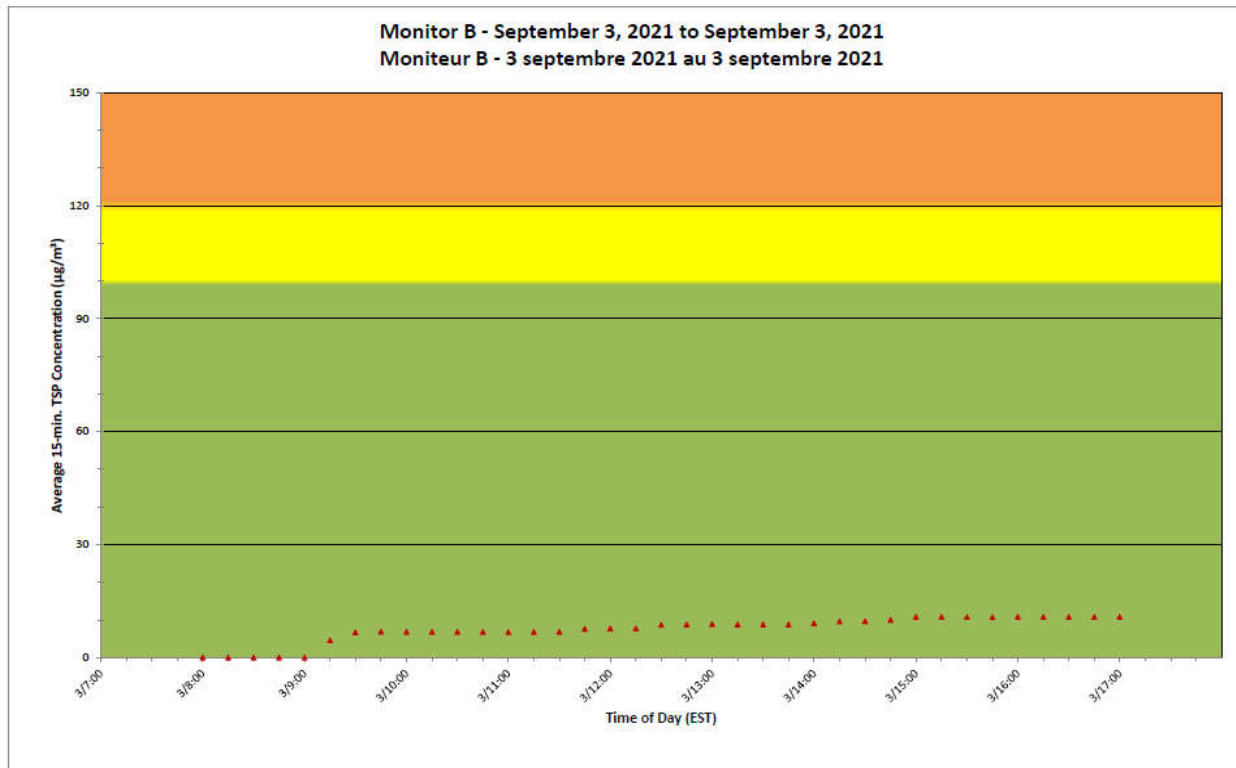

**Port Hope Project
Daily Dust Monitoring Data**

**Projet de Port Hope
Surveillance journalière des
particules en suspensions**

2021/09/03

Daily Statistics/Statistiques journalières

- **11** Maximum Concentration (µg/m³)
  Concentration maximale (µg/m³)
- **7** Average Concentration (µg/m³)
  Concentration moyenne (µg/m³)

Notes

No additional data. Aucune donnée additionnelle.