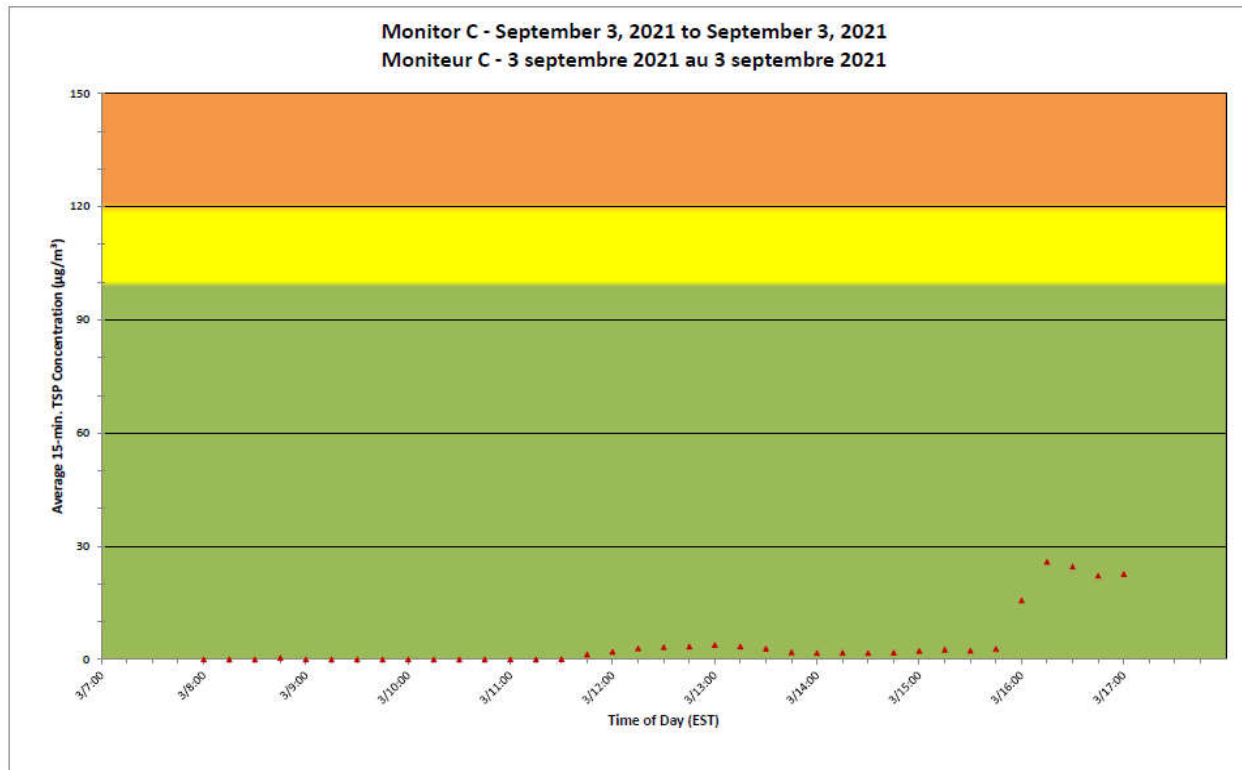

**Port Hope Project
Daily Dust Monitoring Data**

**Projet de Port Hope
Surveillance journalière des
particules en suspensions**

2021/09/03

Daily Statistics/Statistiques journalières

- **26** Maximum Concentration (µg/m³)
  Concentration maximale (µg/m³)
- **4** Average Concentration (µg/m³)
  Concentration moyenne (µg/m³)

Notes

No additional data. Aucune donnée additionnelle.