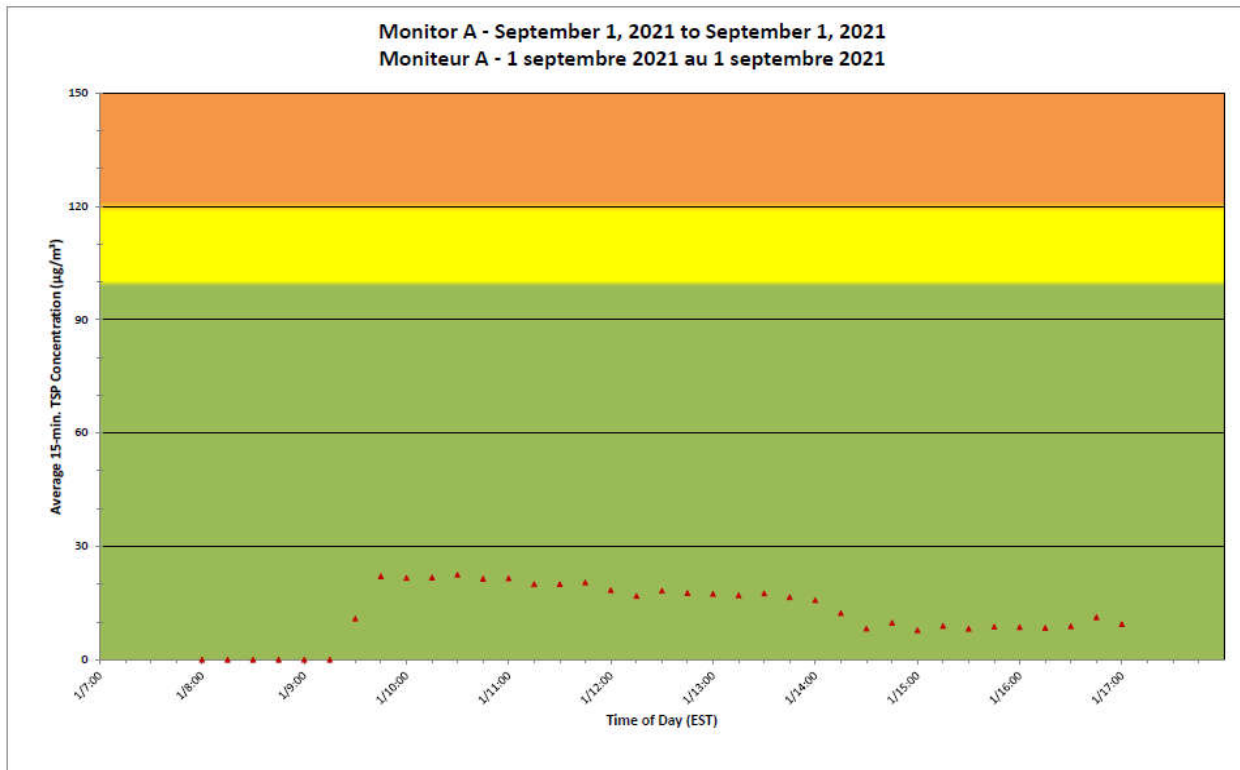

**Port Hope Project
Daily Dust Monitoring Data**

**Projet de Port Hope
Surveillance journalière des
particules en suspensions**

2021/09/01

Daily Statistics/Statistiques journalières

- **23** Maximum Concentration (µg/m³)
  Concentration maximale (µg/m³)
- **13** Average Concentration (µg/m³)
  Concentration moyenne (µg/m³)

Notes

No additional data. Aucune donnée additionnelle.