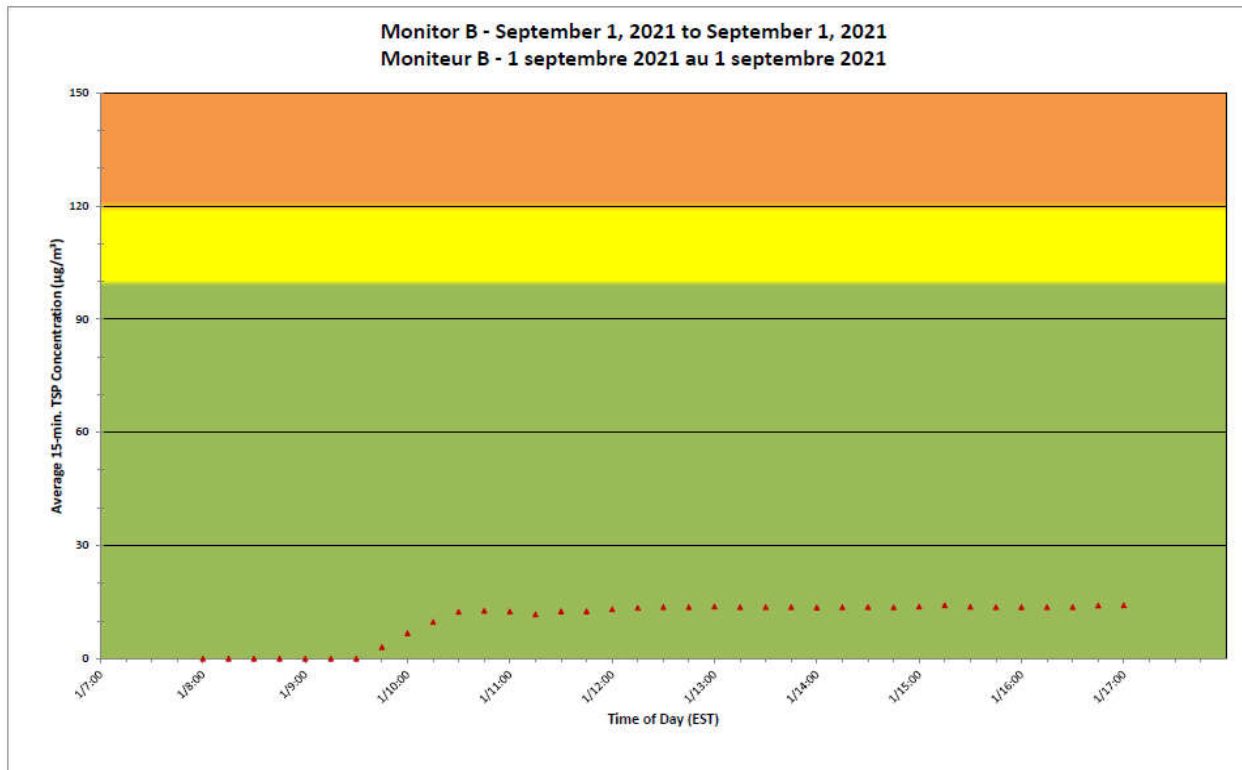

**Port Hope Project
Daily Dust Monitoring Data**

**Projet de Port Hope
Surveillance journalière des
particules en suspensions**

2021/09/01

Daily Statistics/Statistiques journalières

- **14** Maximum Concentration ($\mu\text{g}/\text{m}^3$)
  Concentration maximale ($\mu\text{g}/\text{m}^3$)
- **10** Average Concentration ($\mu\text{g}/\text{m}^3$)
  Concentration moyenne ($\mu\text{g}/\text{m}^3$)

Notes

No additional data. Aucune donnée additionnelle.