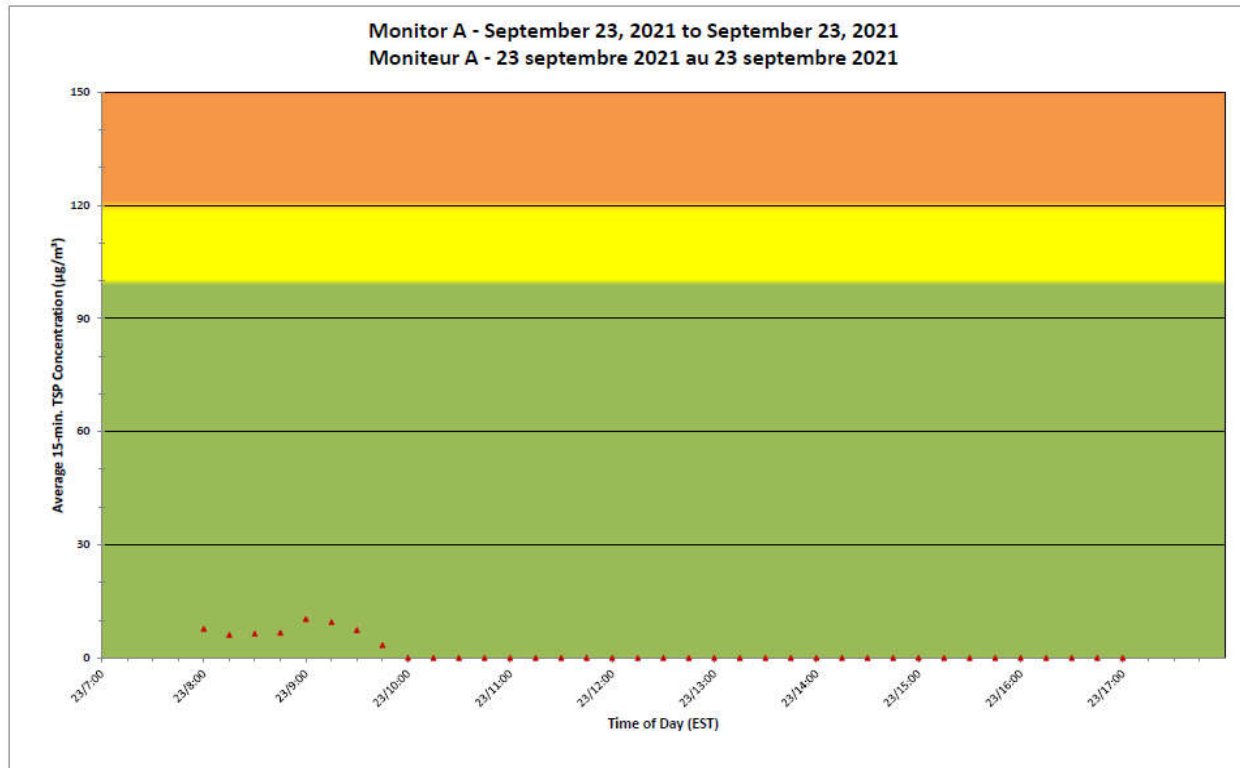

**Port Hope Project
Daily Dust Monitoring Data**

**Projet de Port Hope
Surveillance journalière des
particules en suspensions**

2021/09/23

Daily Statistics/Statistiques journalières

- **10** Maximum Concentration ($\mu\text{g}/\text{m}^3$)
  Concentration maximale ($\mu\text{g}/\text{m}^3$)
- **2** Average Concentration ($\mu\text{g}/\text{m}^3$)
  Concentration moyenne ($\mu\text{g}/\text{m}^3$)

Notes

No additional data. Aucune donnée additionnelle.