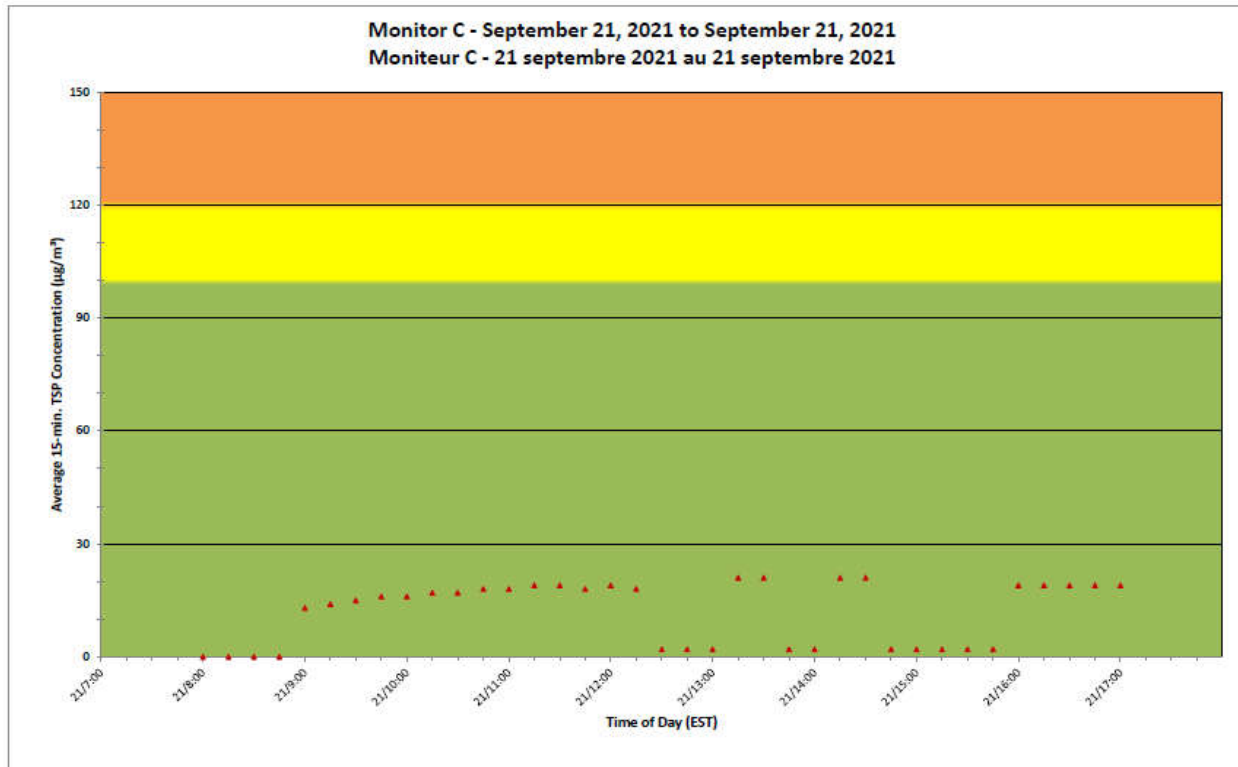

**Port Hope Project
Daily Dust Monitoring Data**

**Projet de Port Hope
Surveillance journalière des
particules en suspensions**

2021/09/21

Daily Statistics/Statistiques journalières

- **21** Maximum Concentration ($\mu\text{g}/\text{m}^3$)
  Concentration maximale ($\mu\text{g}/\text{m}^3$)
- **12** Average Concentration ($\mu\text{g}/\text{m}^3$)
  Concentration moyenne ($\mu\text{g}/\text{m}^3$)

Notes

No additional data. Aucune donnée additionnelle.