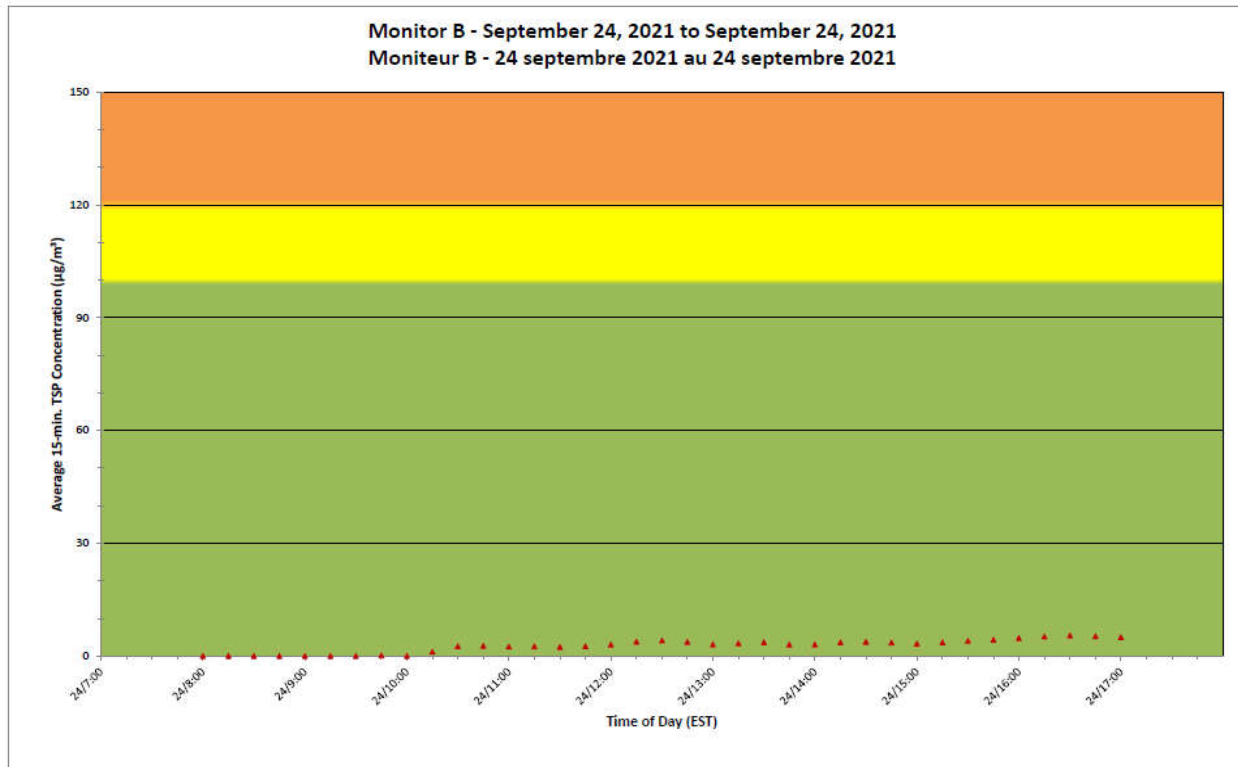

Notes

No additional data. Aucune donnée additionnelle.

**Port Hope Project
 Daily Dust Monitoring Data**

**Projet de Port Hope
 Surveillance journalière des
 particules en suspensions**

2021/09/24

Daily Statistics/Statistiques journalières