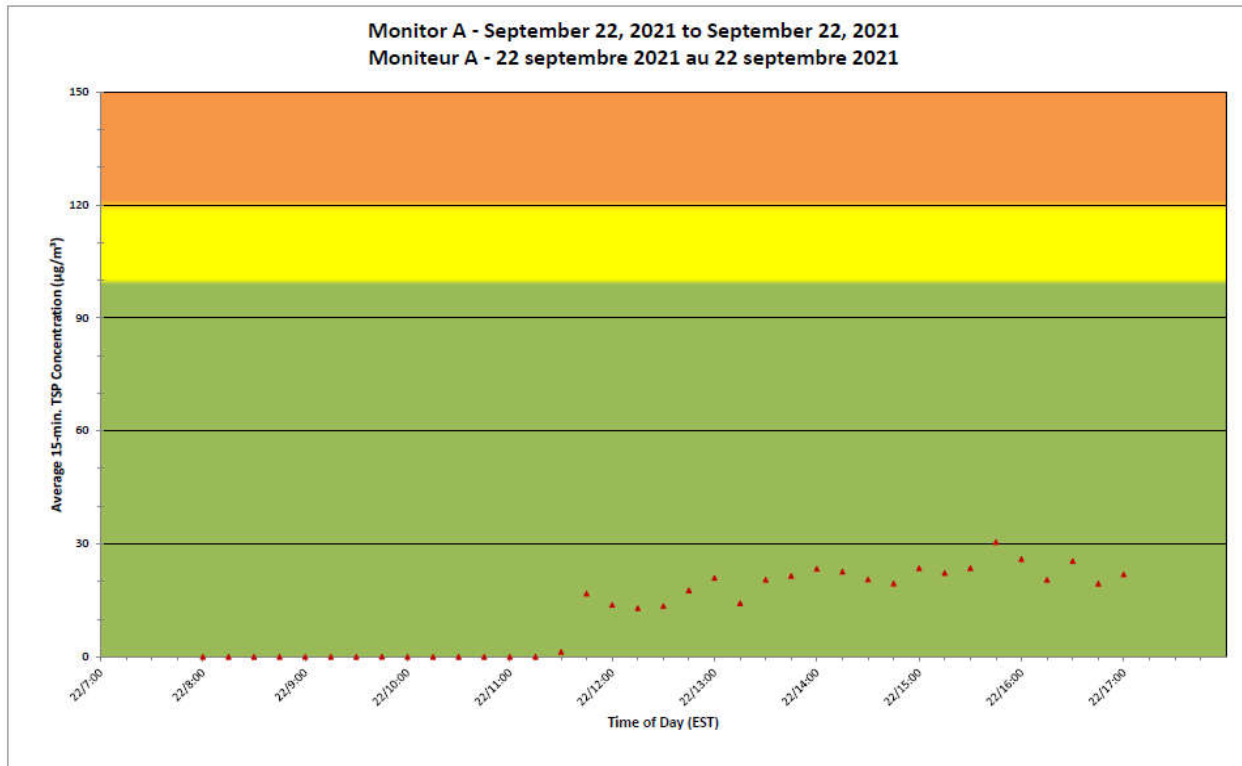

**Port Hope Project
Daily Dust Monitoring Data**

**Projet de Port Hope
Surveillance journalière des
particules en suspensions**

2021/09/22

Daily Statistics/Statistiques journalières

- **30** Maximum Concentration (µg/m³)
  Concentration maximale (µg/m³)
- **12** Average Concentration (µg/m³)
  Concentration moyenne (µg/m³)

Notes

No additional data. Aucune donnée additionnelle.