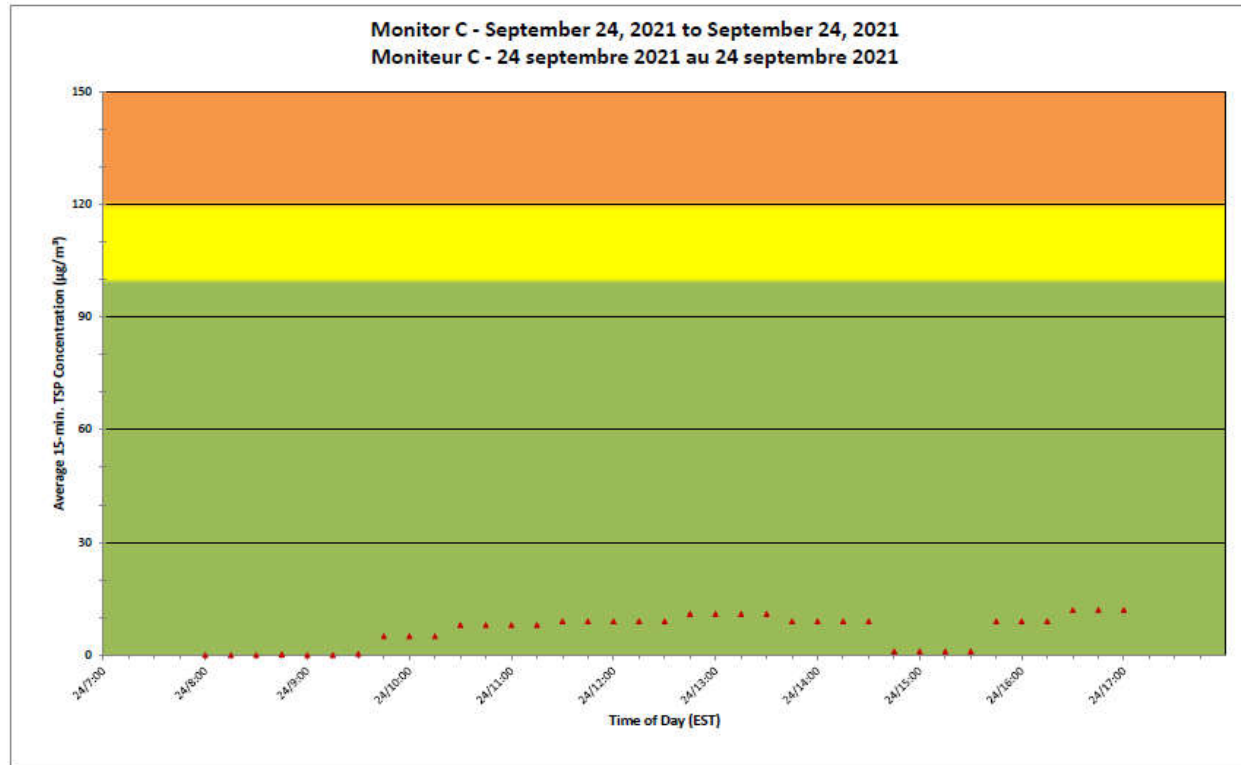

**Port Hope Project
Daily Dust Monitoring Data**

**Projet de Port Hope
Surveillance journalière des
particules en suspensions**

2021/09/24

Daily Statistics/Statistiques journalières

- **12** Maximum Concentration (µg/m³)
  Concentration maximale (µg/m³)
- **6** Average Concentration (µg/m³)
  Concentration moyenne (µg/m³)

Notes

No additional data. Aucune donnée additionnelle.