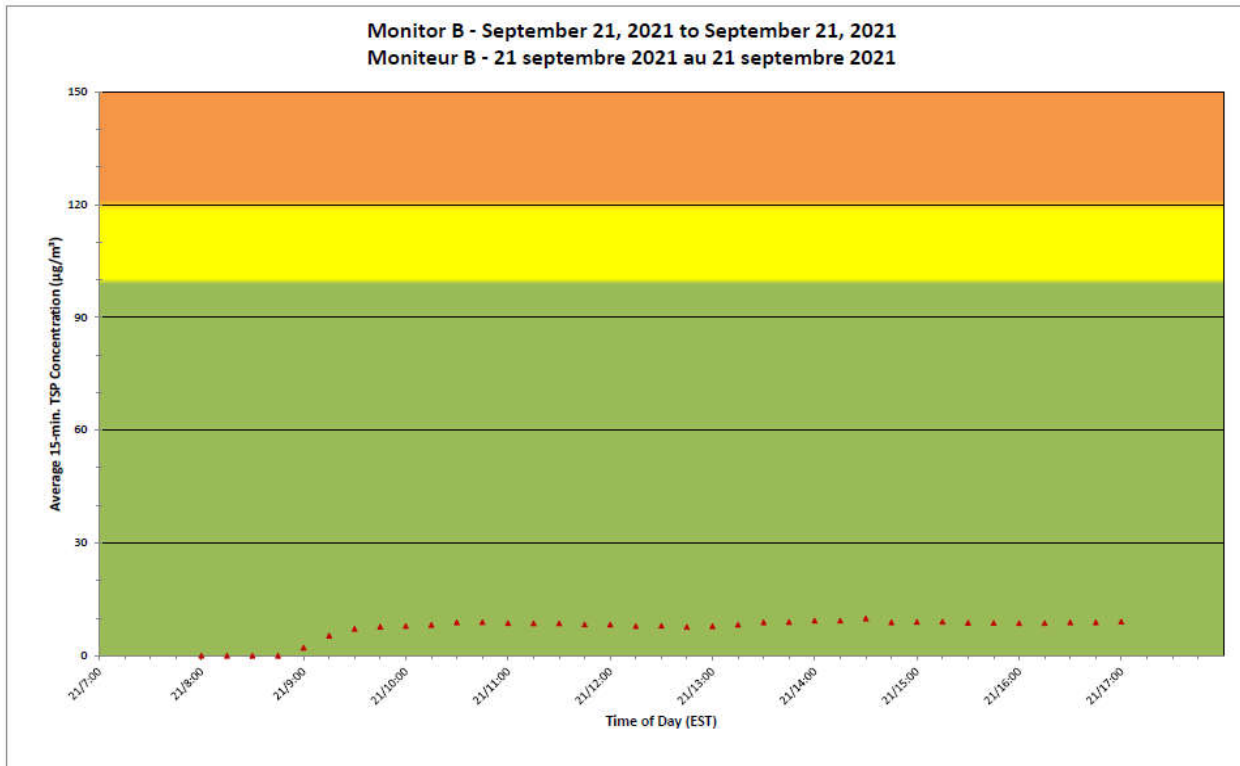

**Port Hope Project
Daily Dust Monitoring Data**

**Projet de Port Hope
Surveillance journalière des
particules en suspensions**

2021/09/21

Daily Statistics/Statistiques journalières

- **10** Maximum Concentration ($\mu\text{g}/\text{m}^3$)
  Concentration maximale ($\mu\text{g}/\text{m}^3$)
- **7** Average Concentration ($\mu\text{g}/\text{m}^3$)
  Concentration moyenne ($\mu\text{g}/\text{m}^3$)

Notes

No additional data. Aucune donnée additionnelle.