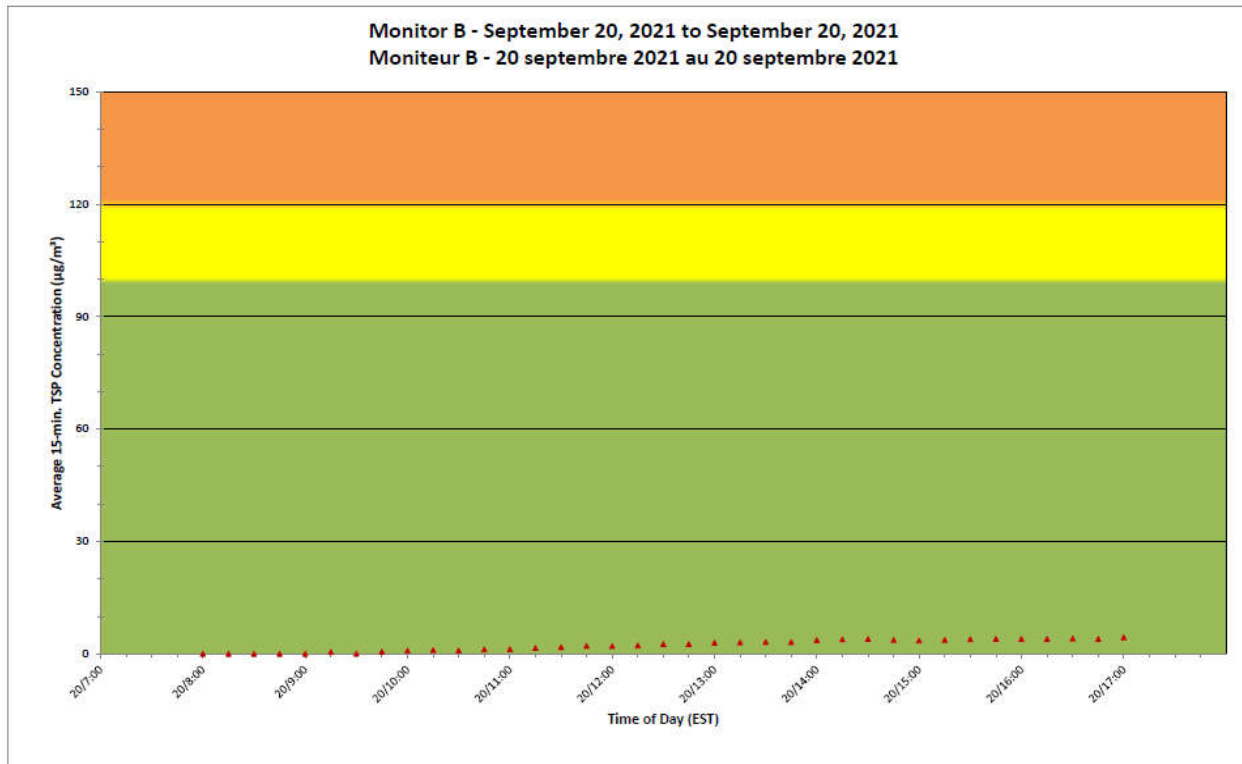

**Port Hope Project
Daily Dust Monitoring Data**

**Projet de Port Hope
Surveillance journalière des
particules en suspensions**

2021/09/20

Daily Statistics/Statistiques journalières

- **4** Maximum Concentration ($\mu\text{g}/\text{m}^3$)
  Concentration maximale ($\mu\text{g}/\text{m}^3$)
- **2** Average Concentration ($\mu\text{g}/\text{m}^3$)
  Concentration moyenne ($\mu\text{g}/\text{m}^3$)

Notes

No additional data. Aucune donnée additionnelle.