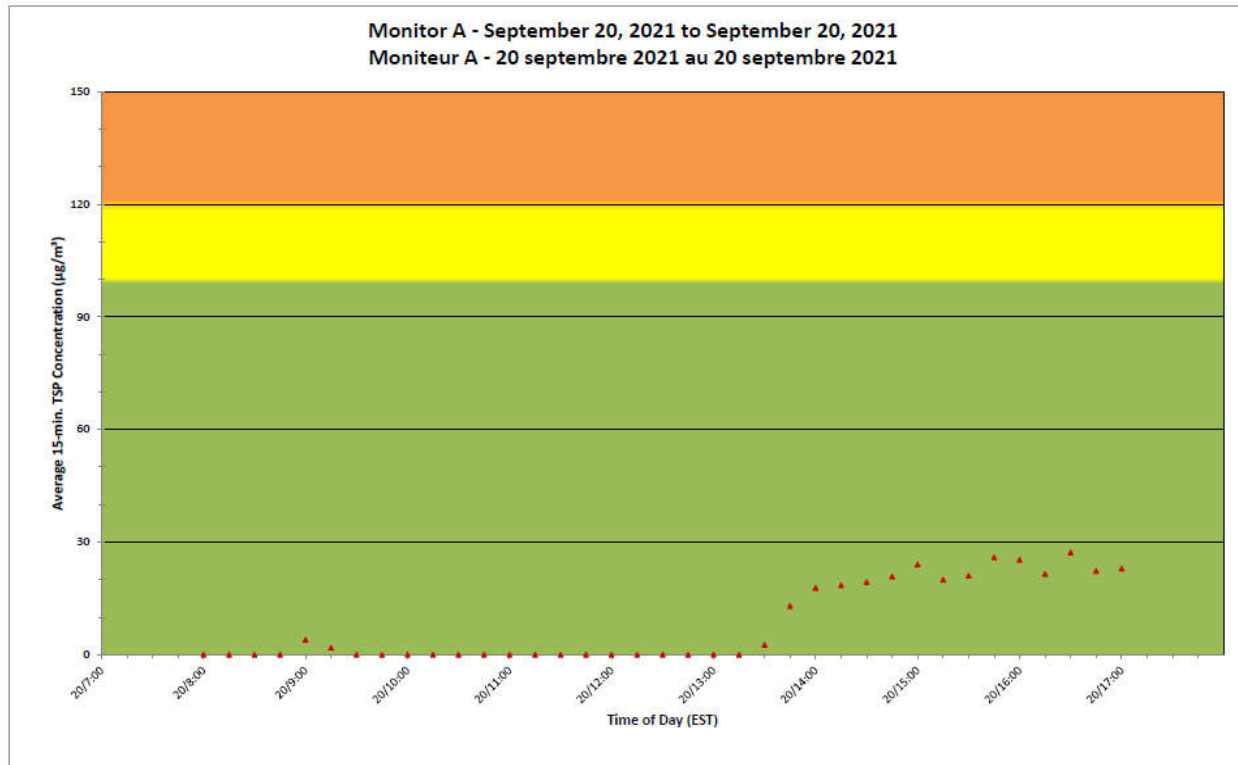

**Port Hope Project
Daily Dust Monitoring Data**

**Projet de Port Hope
Surveillance journalière des
particules en suspensions**

2021/09/20

Daily Statistics/Statistiques journalières

- **27** Maximum Concentration (µg/m³)
  Concentration maximale (µg/m³)
- **8** Average Concentration (µg/m³)
  Concentration moyenne (µg/m³)

Notes

No additional data. Aucune donnée additionnelle.