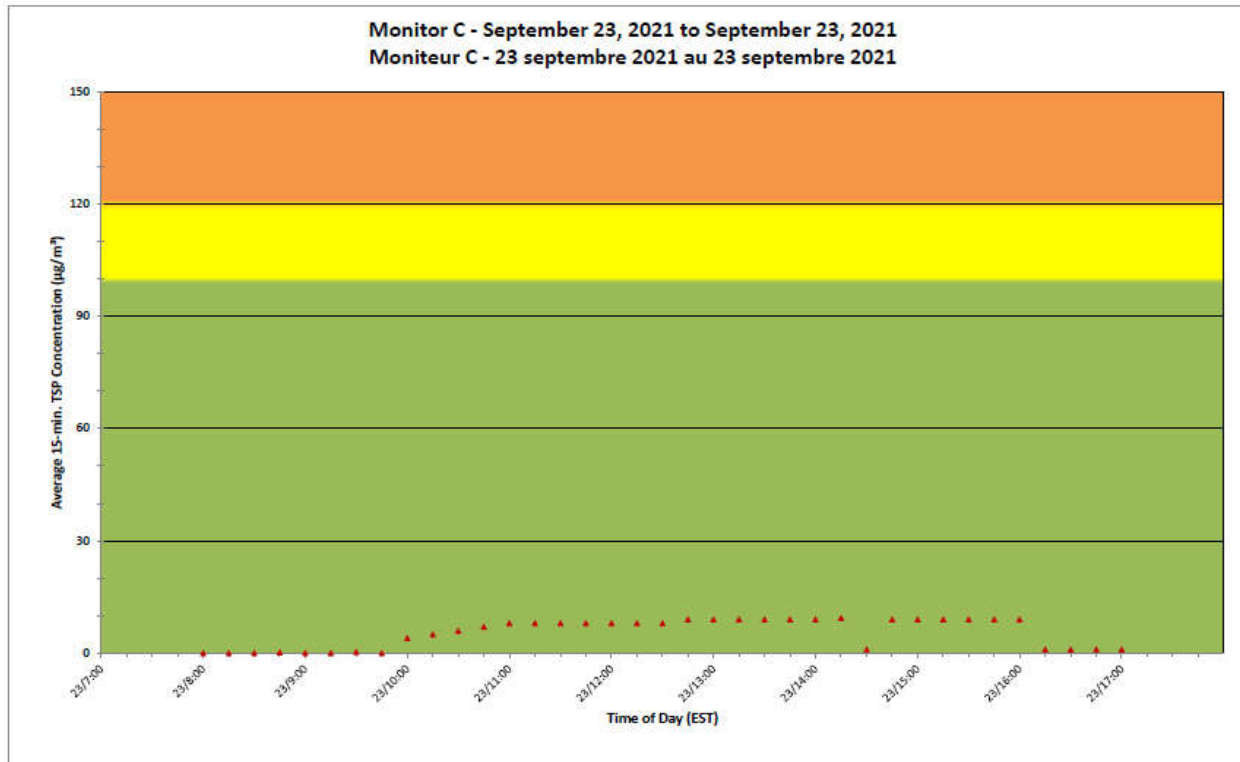

**Port Hope Project
Daily Dust Monitoring Data**

**Projet de Port Hope
Surveillance journalière des
particules en suspensions**

2021/09/23

Daily Statistics/Statistiques journalières

- **9** Maximum Concentration ($\mu\text{g}/\text{m}^3$)
  Concentration maximale ($\mu\text{g}/\text{m}^3$)
- **5** Average Concentration ($\mu\text{g}/\text{m}^3$)
  Concentration moyenne ($\mu\text{g}/\text{m}^3$)

Notes

No additional data. Aucune donnée additionnelle.