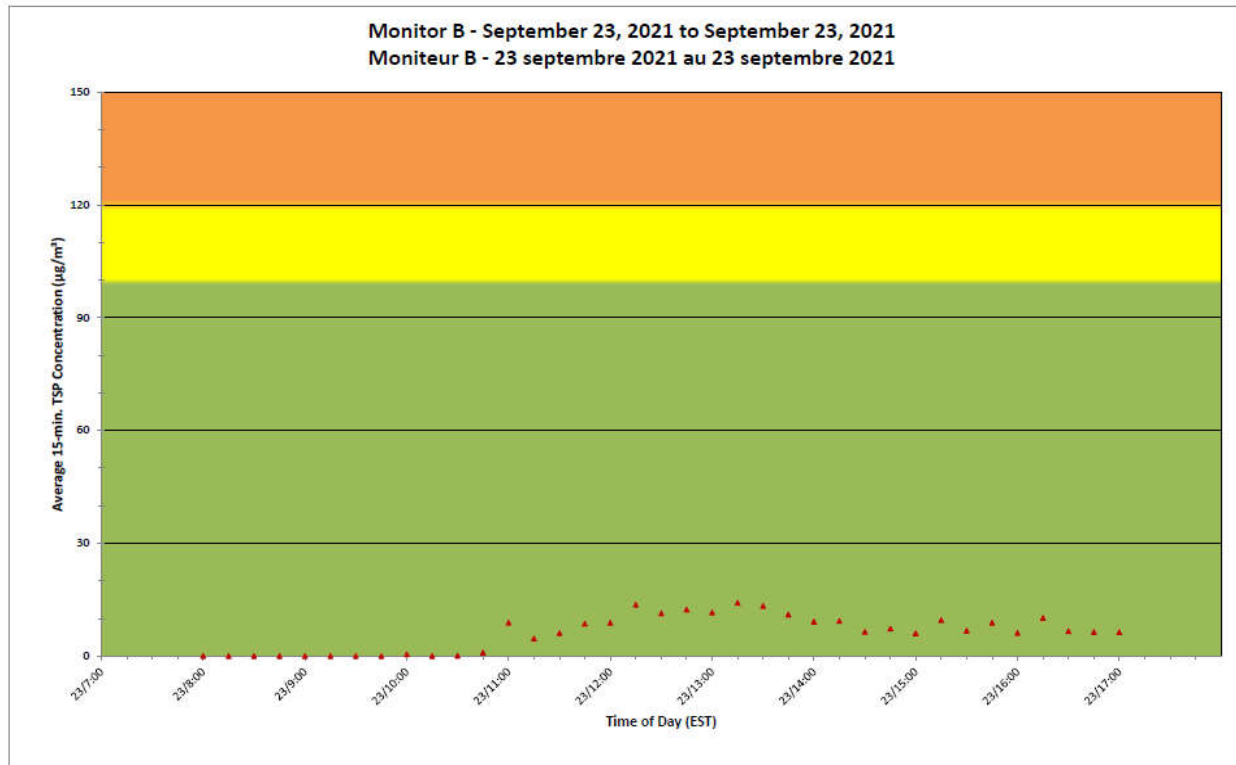

**Port Hope Project
Daily Dust Monitoring Data**

**Projet de Port Hope
Surveillance journalière des
particules en suspensions**

2021/09/23

Daily Statistics/Statistiques journalières

- **14** Maximum Concentration (µg/m³)
  Concentration maximale (µg/m³)
- **6** Average Concentration (µg/m³)
  Concentration moyenne (µg/m³)

Notes

No additional data. Aucune donnée additionnelle.