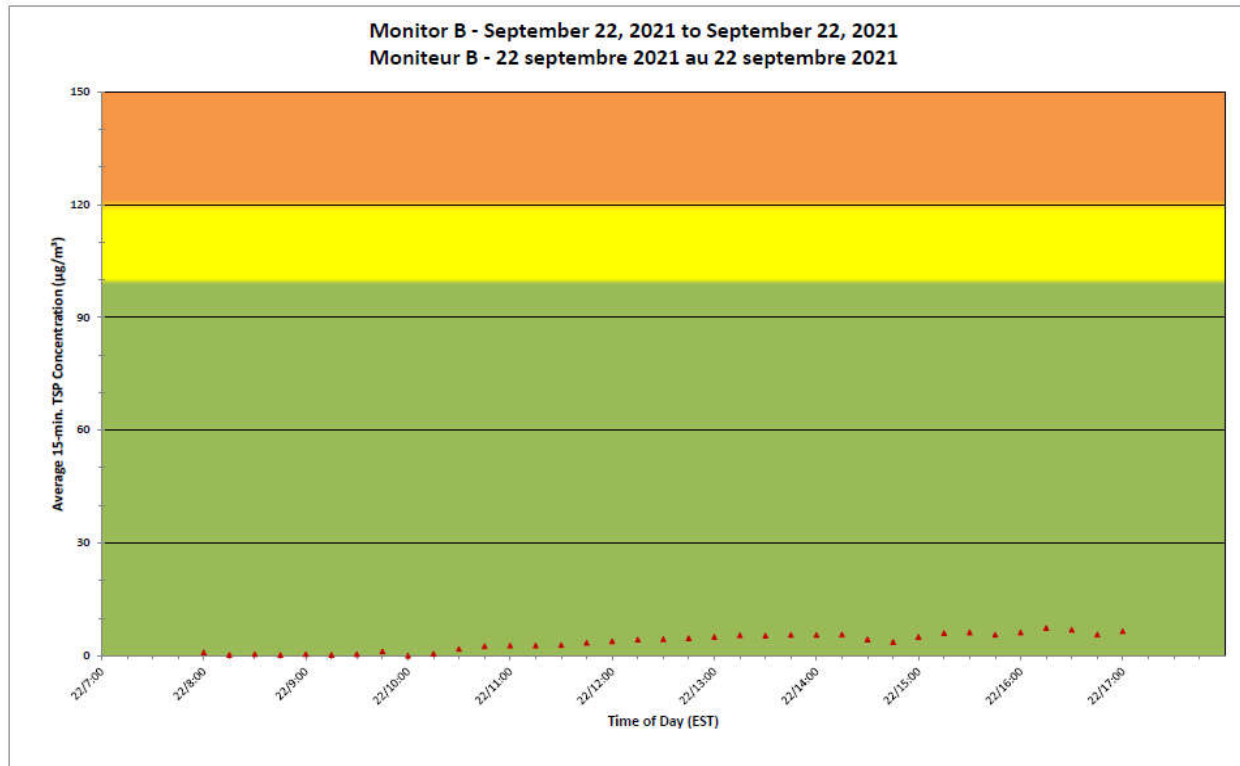

**Port Hope Project
Daily Dust Monitoring Data**

**Projet de Port Hope
Surveillance journalière des
particules en suspensions**

2021/09/22

Daily Statistics/Statistiques journalières

- **7** Maximum Concentration ($\mu\text{g}/\text{m}^3$)
  Concentration maximale ($\mu\text{g}/\text{m}^3$)
- **4** Average Concentration ($\mu\text{g}/\text{m}^3$)
  Concentration moyenne ($\mu\text{g}/\text{m}^3$)

Notes

No additional data. Aucune donnée additionnelle.