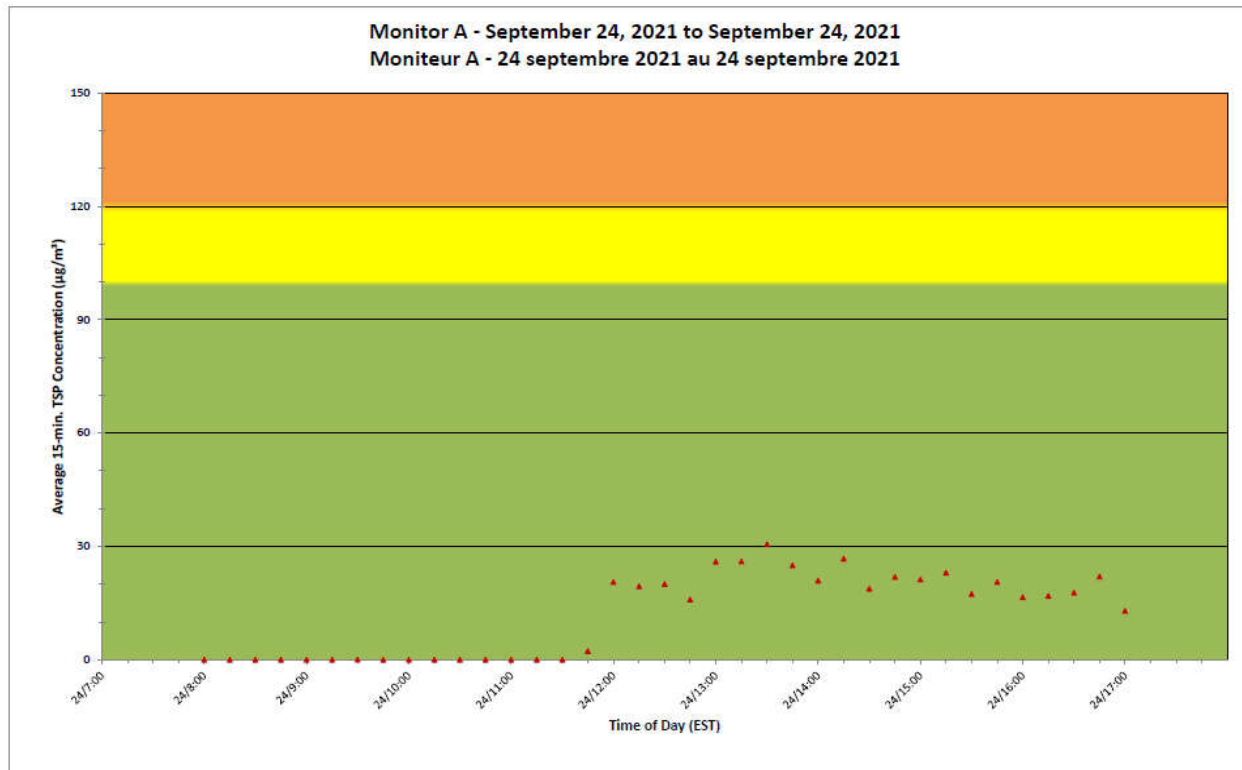

**Port Hope Project
Daily Dust Monitoring Data**

**Projet de Port Hope
Surveillance journalière des
particules en suspensions**

2021/09/24

Daily Statistics/Statistiques journalières

- **31** Maximum Concentration (µg/m³)
  Concentration maximale (µg/m³)
- **12** Average Concentration (µg/m³)
  Concentration moyenne (µg/m³)

Notes

No additional data. Aucune donnée additionnelle.