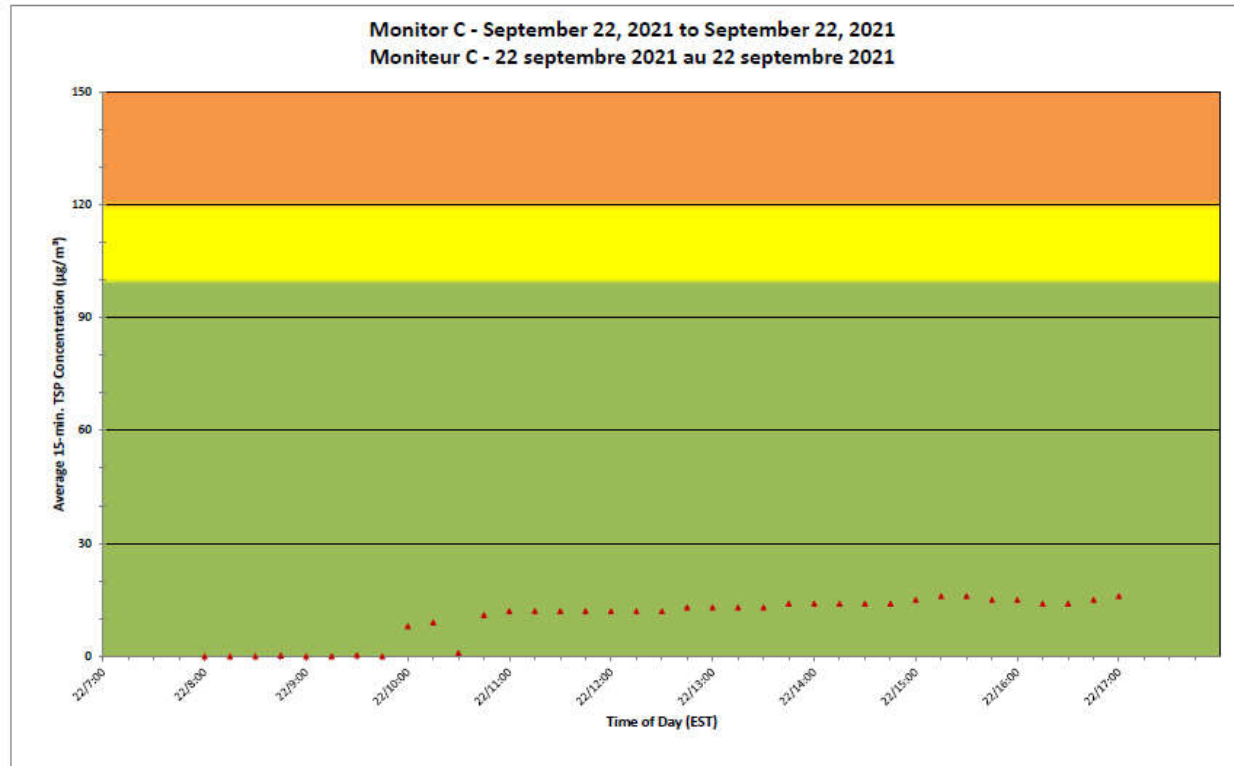

**Port Hope Project
Daily Dust Monitoring Data**

**Projet de Port Hope
Surveillance journalière des
particules en suspensions**

2021/09/22

Daily Statistics/Statistiques journalières

- **16** Maximum Concentration (µg/m³)
  Concentration maximale (µg/m³)
- **10** Average Concentration (µg/m³)
  Concentration moyenne (µg/m³)

Notes

No additional data. Aucune donnée additionnelle.