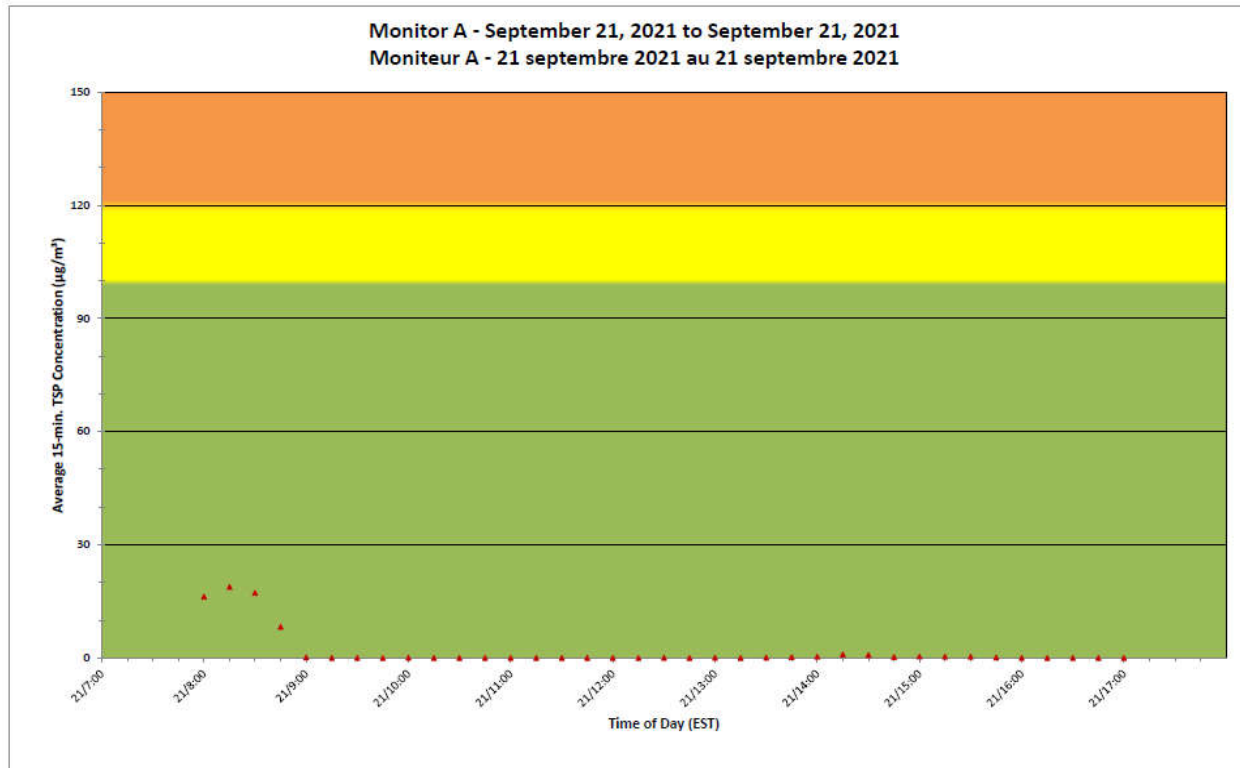

**Port Hope Project
Daily Dust Monitoring Data**

**Projet de Port Hope
Surveillance journalière des
particules en suspensions**

2021/09/21

Daily Statistics/Statistiques journalières

- **19** Maximum Concentration ($\mu\text{g}/\text{m}^3$)
  Concentration maximale ($\mu\text{g}/\text{m}^3$)
- **2** Average Concentration ($\mu\text{g}/\text{m}^3$)
  Concentration moyenne ($\mu\text{g}/\text{m}^3$)

Notes

No additional data. Aucune donnée additionnelle.