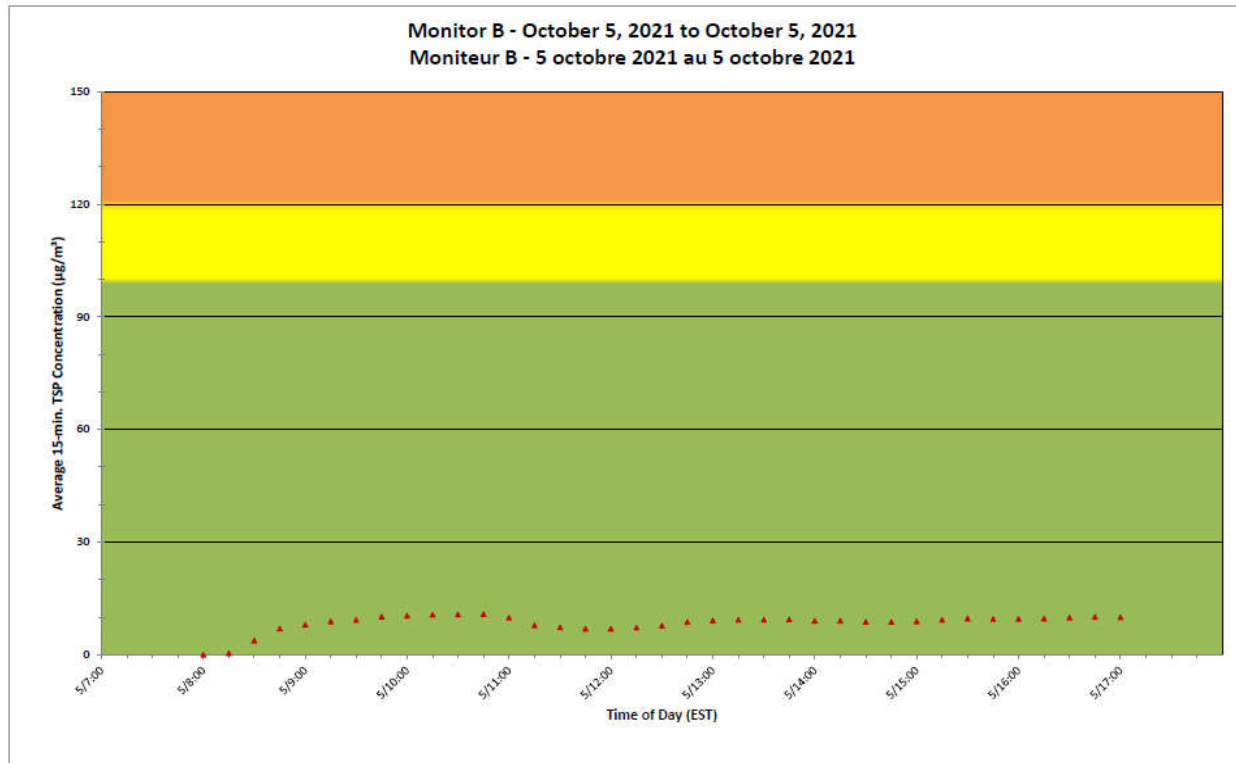

**Port Hope Project
Daily Dust Monitoring Data**

**Projet de Port Hope
Surveillance journalière des
particules en suspensions**

2021/10/05

Daily Statistics/Statistiques journalières

- **11** Maximum Concentration (µg/m³)
  Concentration maximale (µg/m³)
- **8** Average Concentration (µg/m³)
  Concentration moyenne (µg/m³)

Notes

No additional data. Aucune donnée additionnelle.