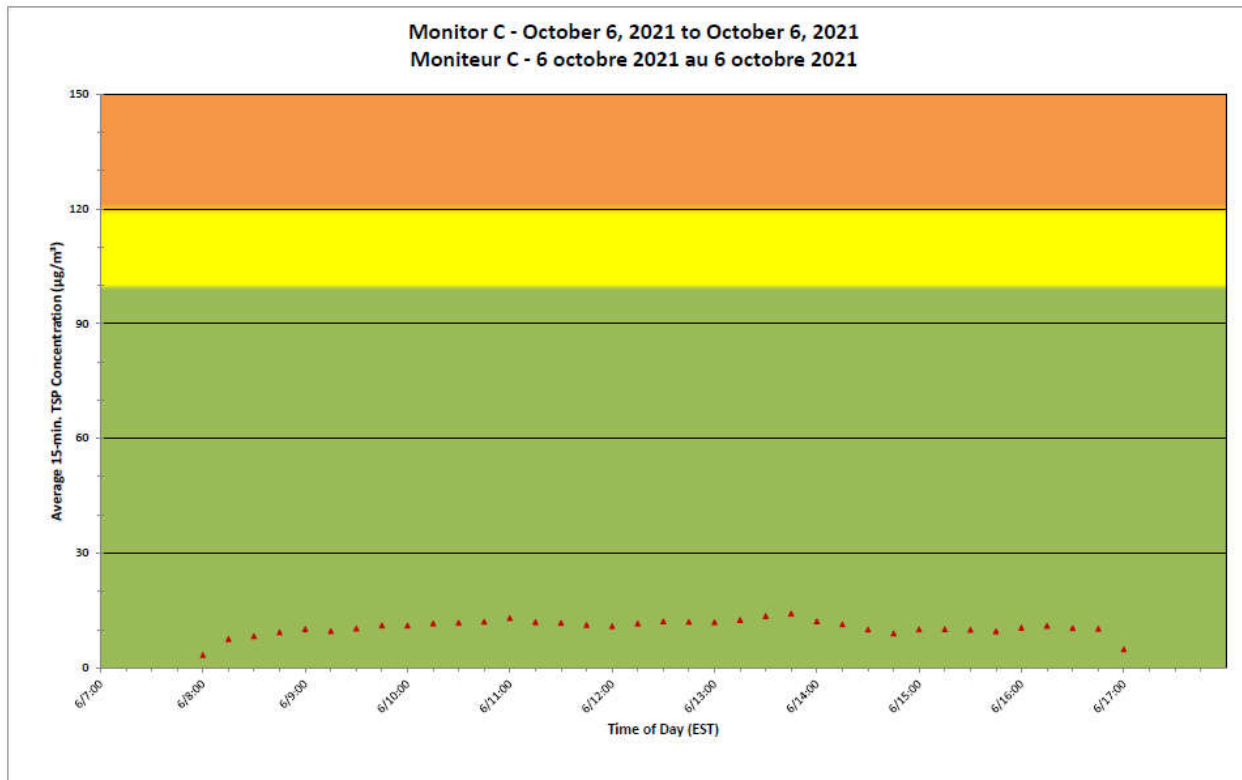

**Port Hope Project
Daily Dust Monitoring Data**

**Projet de Port Hope
Surveillance journalière des
particules en suspensions**

2021/10/06

Daily Statistics/Statistiques journalières

- **14** Maximum Concentration ($\mu\text{g}/\text{m}^3$)
  Concentration maximale ($\mu\text{g}/\text{m}^3$)
- **11** Average Concentration ($\mu\text{g}/\text{m}^3$)
  Concentration moyenne ($\mu\text{g}/\text{m}^3$)

Notes

No additional data. Aucune donnée additionnelle.