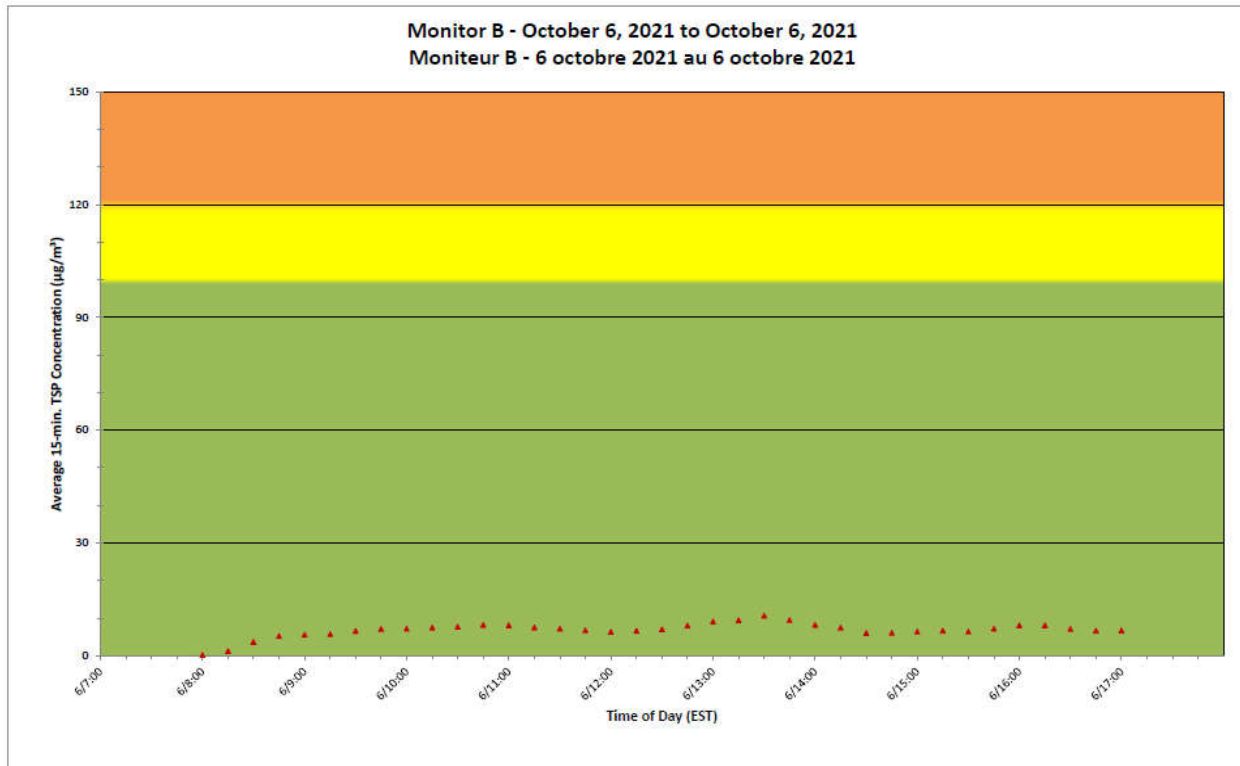

**Port Hope Project
Daily Dust Monitoring Data**

**Projet de Port Hope
Surveillance journalière des
particules en suspensions**

2021/10/06

Daily Statistics/Statistiques journalières

- **11** Maximum Concentration ($\mu\text{g}/\text{m}^3$)
  Concentration maximale ($\mu\text{g}/\text{m}^3$)
- **7** Average Concentration ($\mu\text{g}/\text{m}^3$)
  Concentration moyenne ($\mu\text{g}/\text{m}^3$)

Notes

No additional data. Aucune donnée additionnelle.