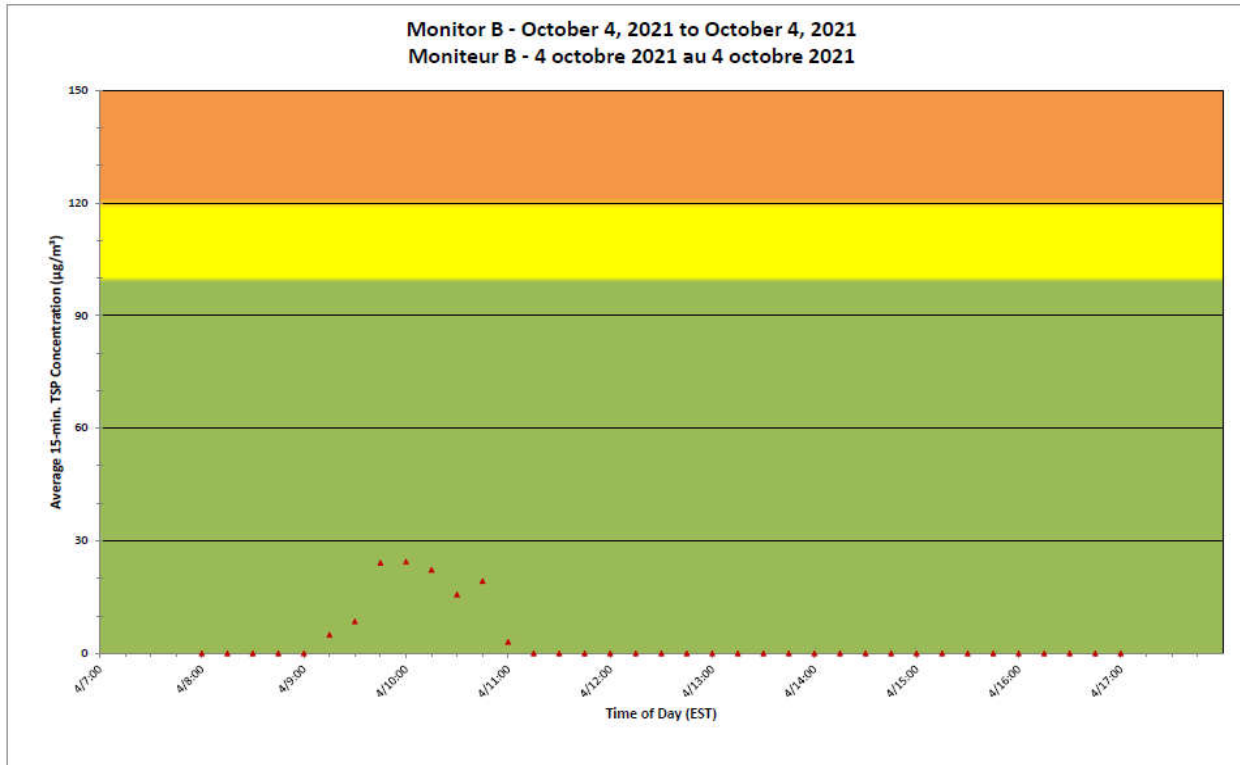

**Port Hope Project
Daily Dust Monitoring Data**

**Projet de Port Hope
Surveillance journalière des
particules en suspensions**

2021/10/04

Daily Statistics/Statistiques journalières

- **24** Maximum Concentration ($\mu\text{g}/\text{m}^3$)
  Concentration maximale ($\mu\text{g}/\text{m}^3$)
- **3** Average Concentration ($\mu\text{g}/\text{m}^3$)
  Concentration moyenne ($\mu\text{g}/\text{m}^3$)

Notes

No additional data. Aucune donnée additionnelle.