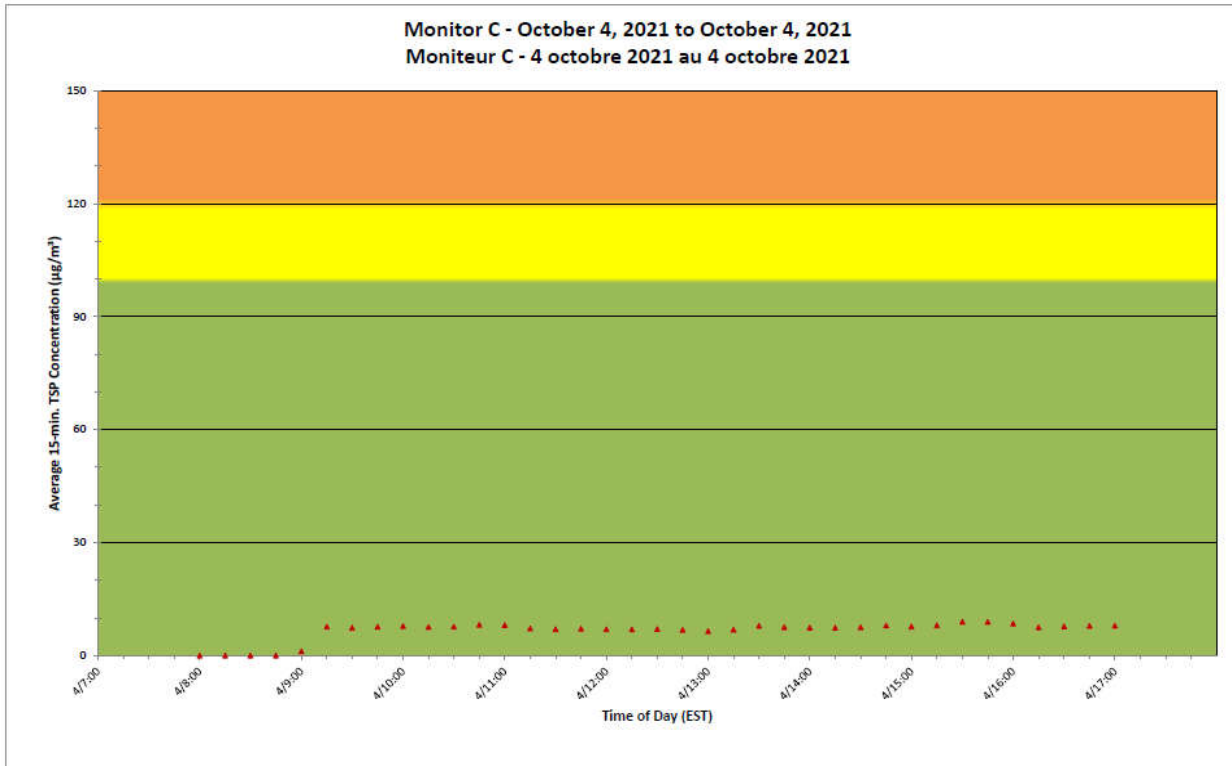

**Port Hope Project
Daily Dust Monitoring Data**

**Projet de Port Hope
Surveillance journalière des
particules en suspensions**

2021/10/04

Daily Statistics/Statistiques journalières

- **9** Maximum Concentration (µg/m³)
  Concentration maximale (µg/m³)
- **7** Average Concentration (µg/m³)
  Concentration moyenne (µg/m³)

Notes

No additional data. Aucune donnée additionnelle.