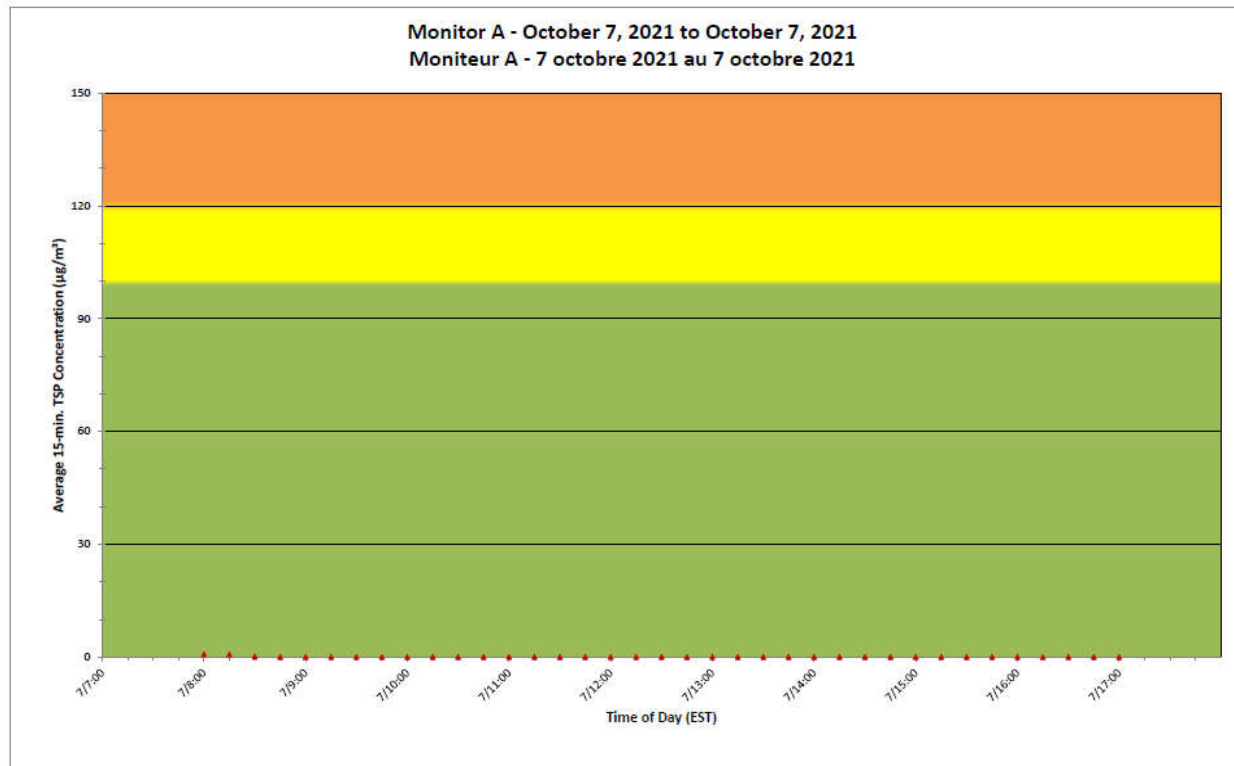

Port Hope Project Daily Dust Monitoring Data

Projet de Port Hope Surveillance journalière des particules en suspensions

2021/10/07

Daily Statistics/Statistiques journalières

- **1** Maximum Concentration ($\mu\text{g}/\text{m}^3$)
  Concentration maximale ($\mu\text{g}/\text{m}^3$)
- **0** Average Concentration ($\mu\text{g}/\text{m}^3$)
  Concentration moyenne ($\mu\text{g}/\text{m}^3$)

Notes

No additional data. Aucune donnée additionnelle.