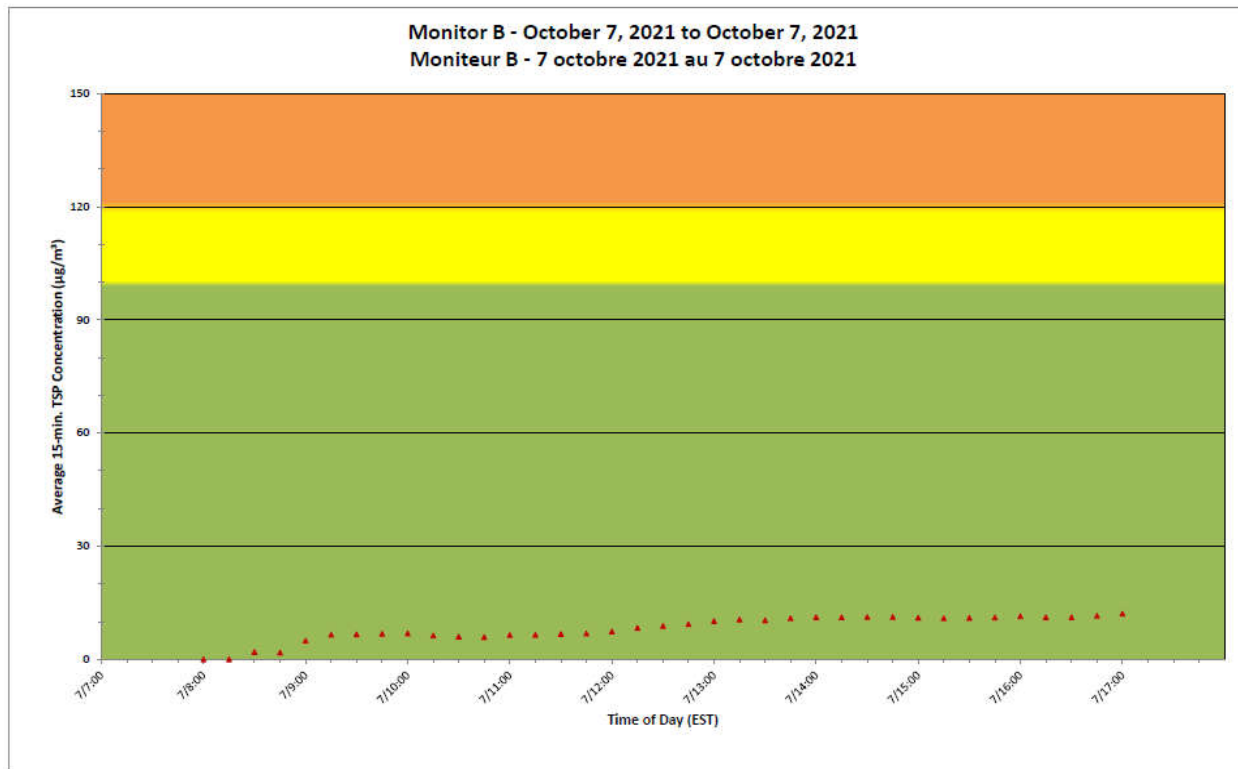

Port Hope Project Daily Dust Monitoring Data

Projet de Port Hope Surveillance journalière des particules en suspensions

2021/10/07

Daily Statistics/Statistiques journalières

- **12** Maximum Concentration ($\mu\text{g}/\text{m}^3$)
  Concentration maximale ($\mu\text{g}/\text{m}^3$)
- **8** Average Concentration ($\mu\text{g}/\text{m}^3$)
  Concentration moyenne ($\mu\text{g}/\text{m}^3$)

Notes

No additional data. Aucune donnée additionnelle.