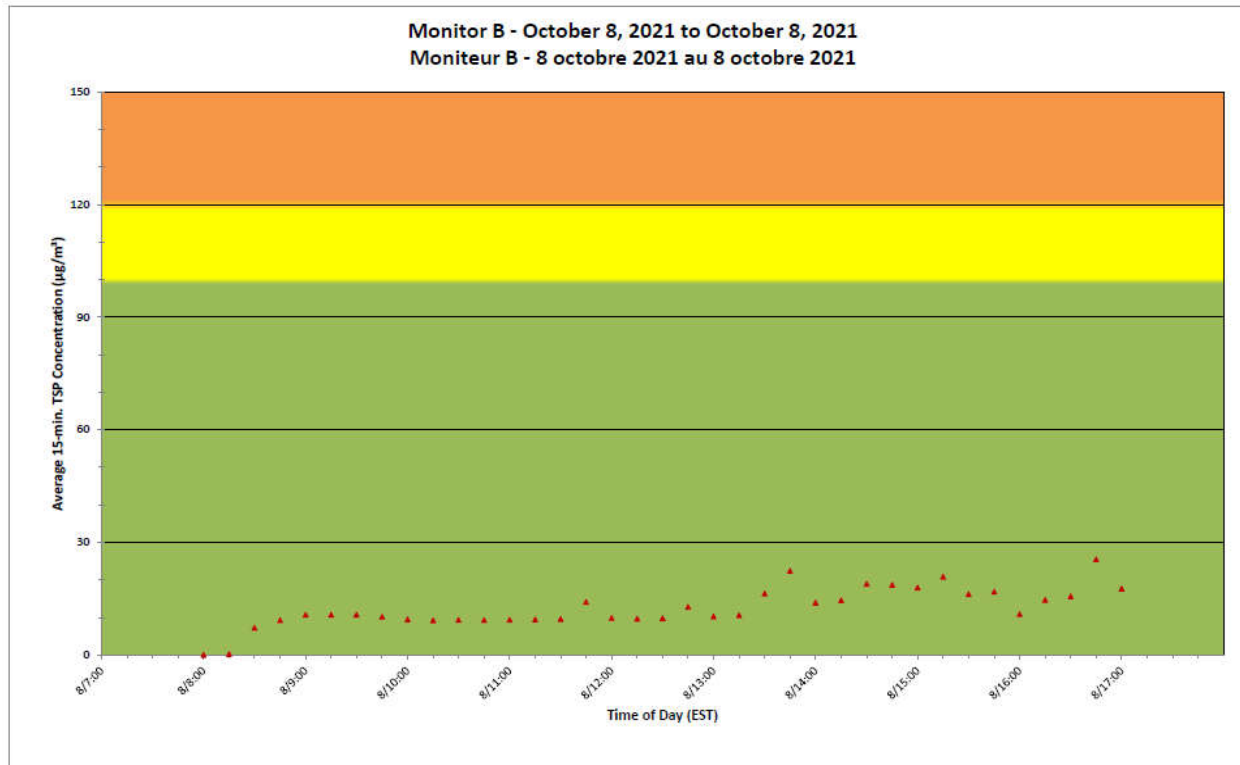

**Port Hope Project
Daily Dust Monitoring Data**

**Projet de Port Hope
Surveillance journalière des
particules en suspensions**

2021/10/08

Daily Statistics/Statistiques journalières

- **25** Maximum Concentration ($\mu\text{g}/\text{m}^3$)
  Concentration maximale ($\mu\text{g}/\text{m}^3$)
- **13** Average Concentration ($\mu\text{g}/\text{m}^3$)
  Concentration moyenne ($\mu\text{g}/\text{m}^3$)

Notes

No additional data. Aucune donnée additionnelle.