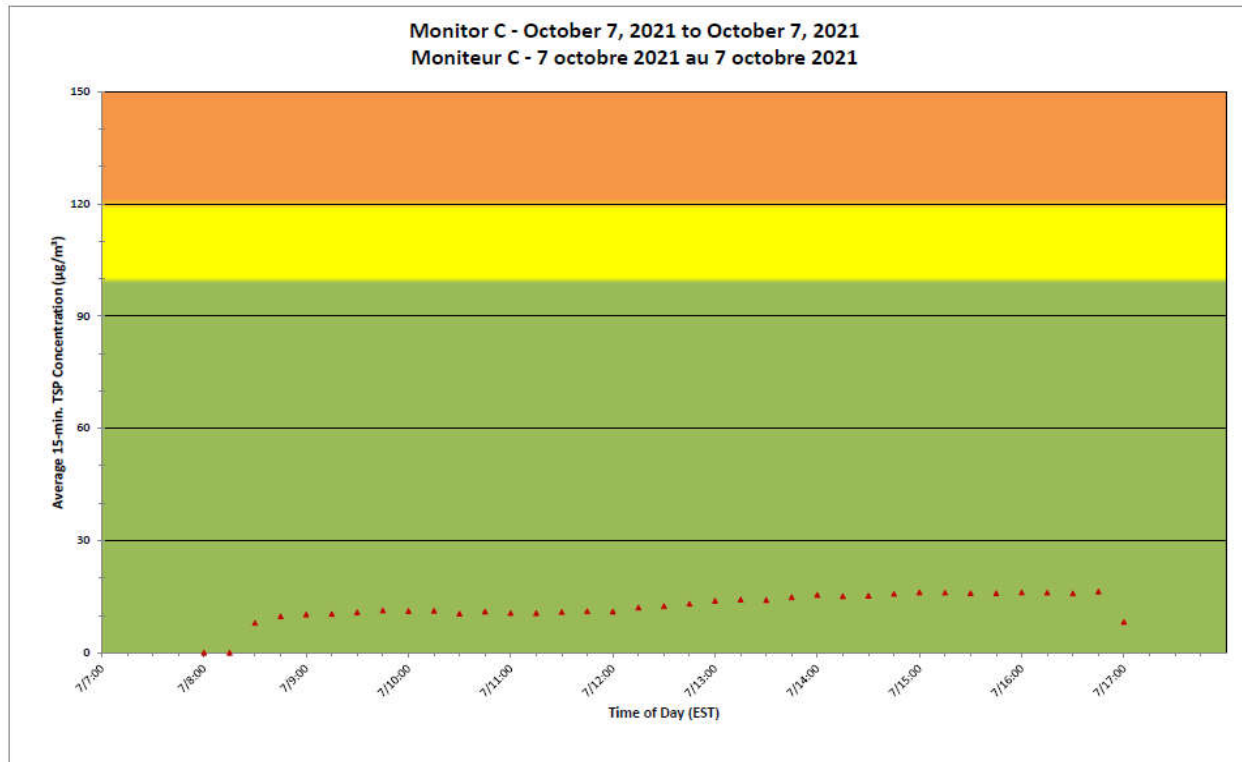

**Port Hope Project
Daily Dust Monitoring Data**

**Projet de Port Hope
Surveillance journalière des
particules en suspensions**

2021/10/07

Daily Statistics/Statistiques journalières

- **16** Maximum Concentration (µg/m³)
  Concentration maximale (µg/m³)
- **12** Average Concentration (µg/m³)
  Concentration moyenne (µg/m³)

Notes

No additional data. Aucune donnée additionnelle.