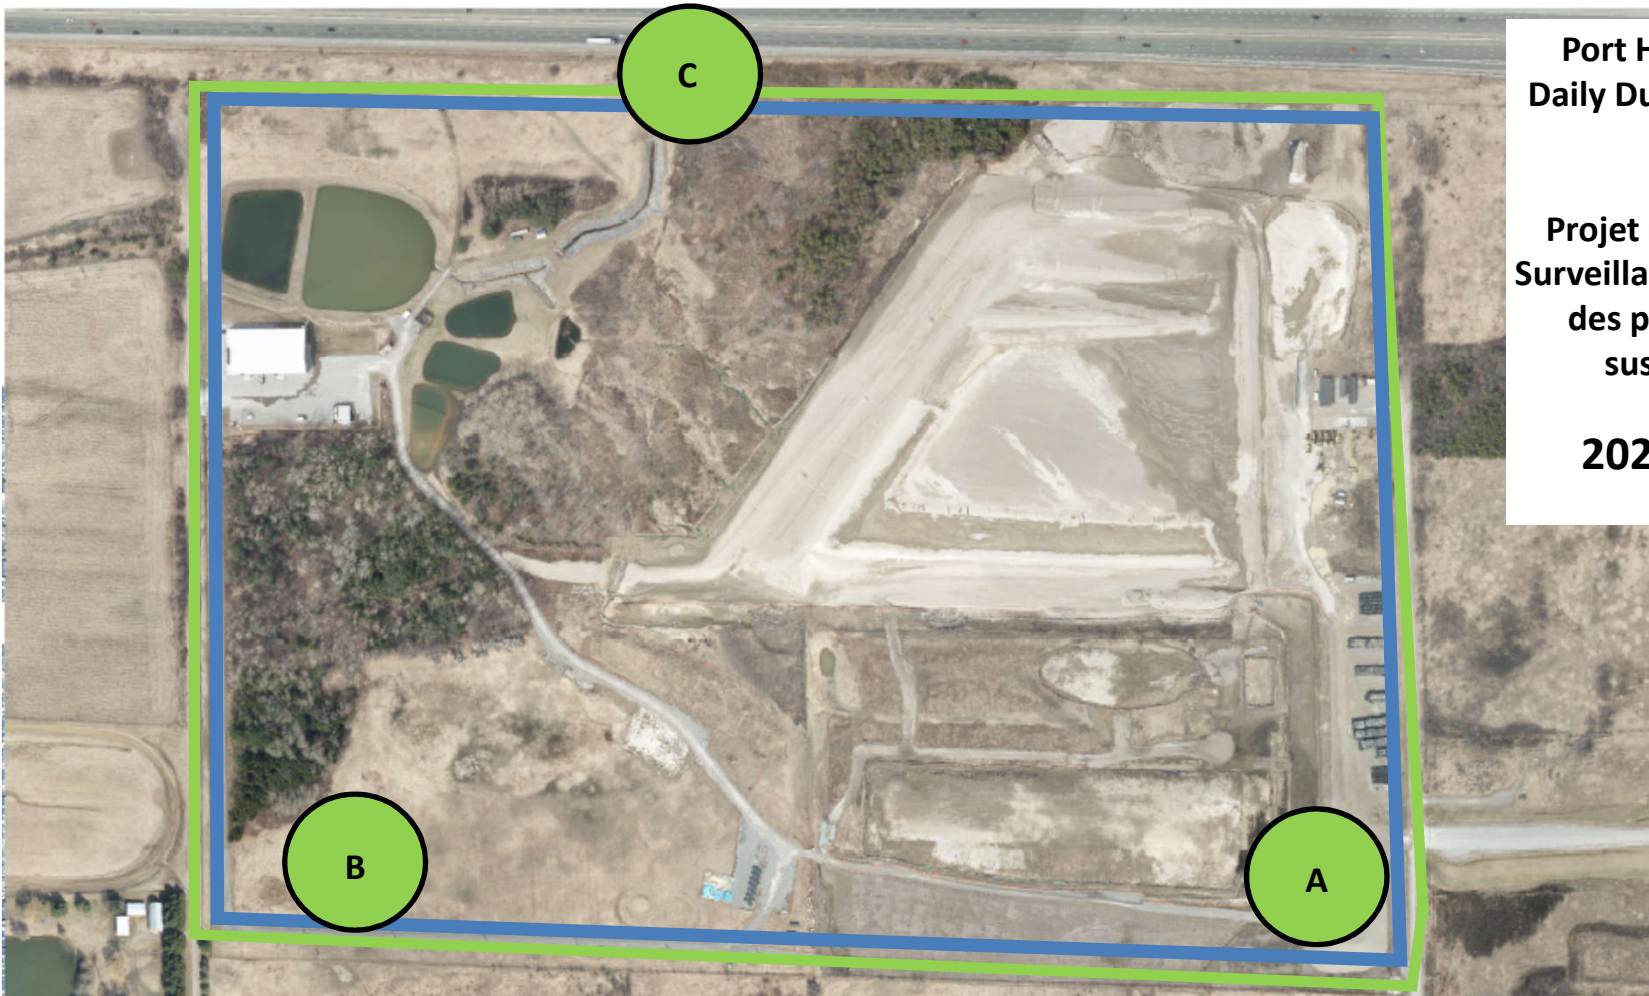

**Projet de Port Hope
Surveillance journalière
des particules en
suspensions**

2021/10/05

Legend/Légende

Independent Dust
Monitoring
Surveillance
indépendante

Work Site perimeter
Périmètre du chantier
général.