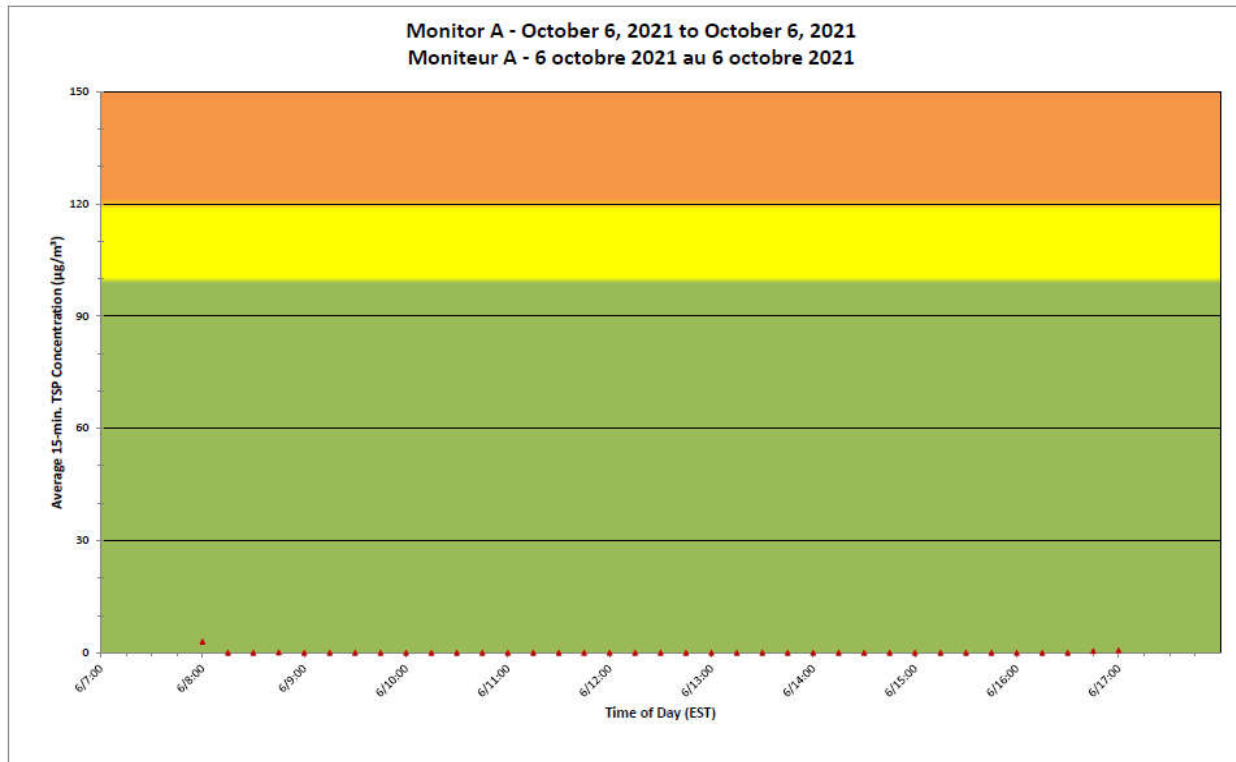

**Port Hope Project
Daily Dust Monitoring Data**

**Projet de Port Hope
Surveillance journalière des
particules en suspensions**

2021/10/06

Daily Statistics/Statistiques journalières

- **3** Maximum Concentration ($\mu\text{g}/\text{m}^3$)
  Concentration maximale ($\mu\text{g}/\text{m}^3$)
- **0** Average Concentration ($\mu\text{g}/\text{m}^3$)
  Concentration moyenne ($\mu\text{g}/\text{m}^3$)

Notes

No additional data. Aucune donnée additionnelle.