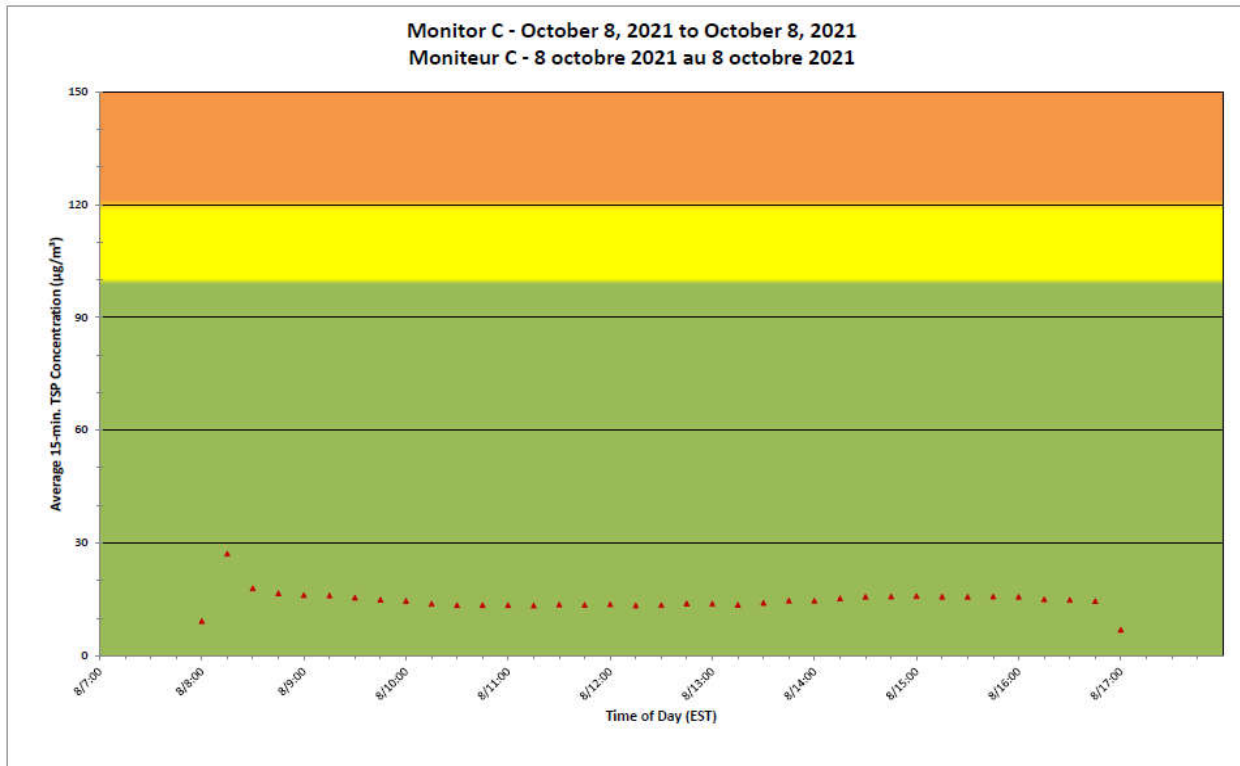

**Port Hope Project
Daily Dust Monitoring Data**

**Projet de Port Hope
Surveillance journalière des
particules en suspensions**

2021/10/08

Daily Statistics/Statistiques journalières

- **27** Maximum Concentration (µg/m³)
  Concentration maximale (µg/m³)
- **15** Average Concentration (µg/m³)
  Concentration moyenne (µg/m³)

Notes

No additional data. Aucune donnée additionnelle.