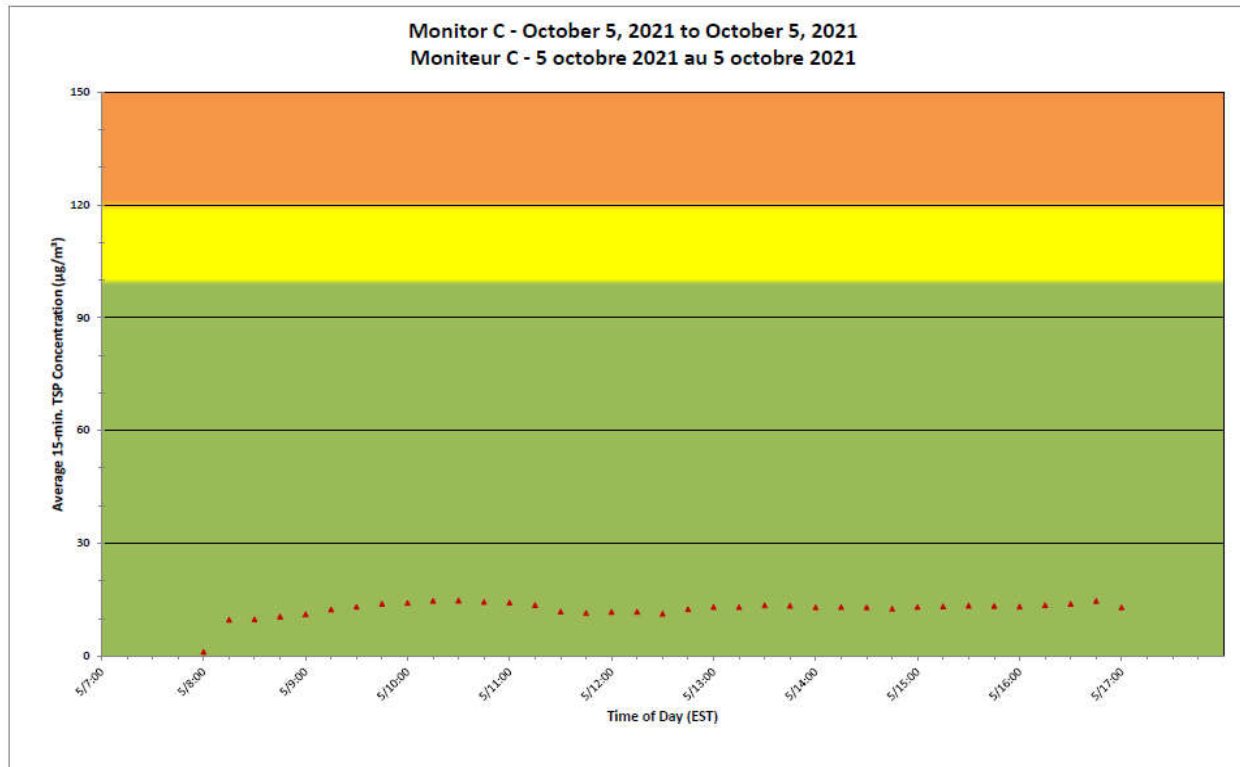

**Port Hope Project
Daily Dust Monitoring Data**

**Projet de Port Hope
Surveillance journalière des
particules en suspensions**

2021/10/05

Daily Statistics/Statistiques journalières

- **15** Maximum Concentration ($\mu\text{g}/\text{m}^3$)
  Concentration maximale ($\mu\text{g}/\text{m}^3$)
- **13** Average Concentration ($\mu\text{g}/\text{m}^3$)
  Concentration moyenne ($\mu\text{g}/\text{m}^3$)

Notes

No additional data. Aucune donnée additionnelle.