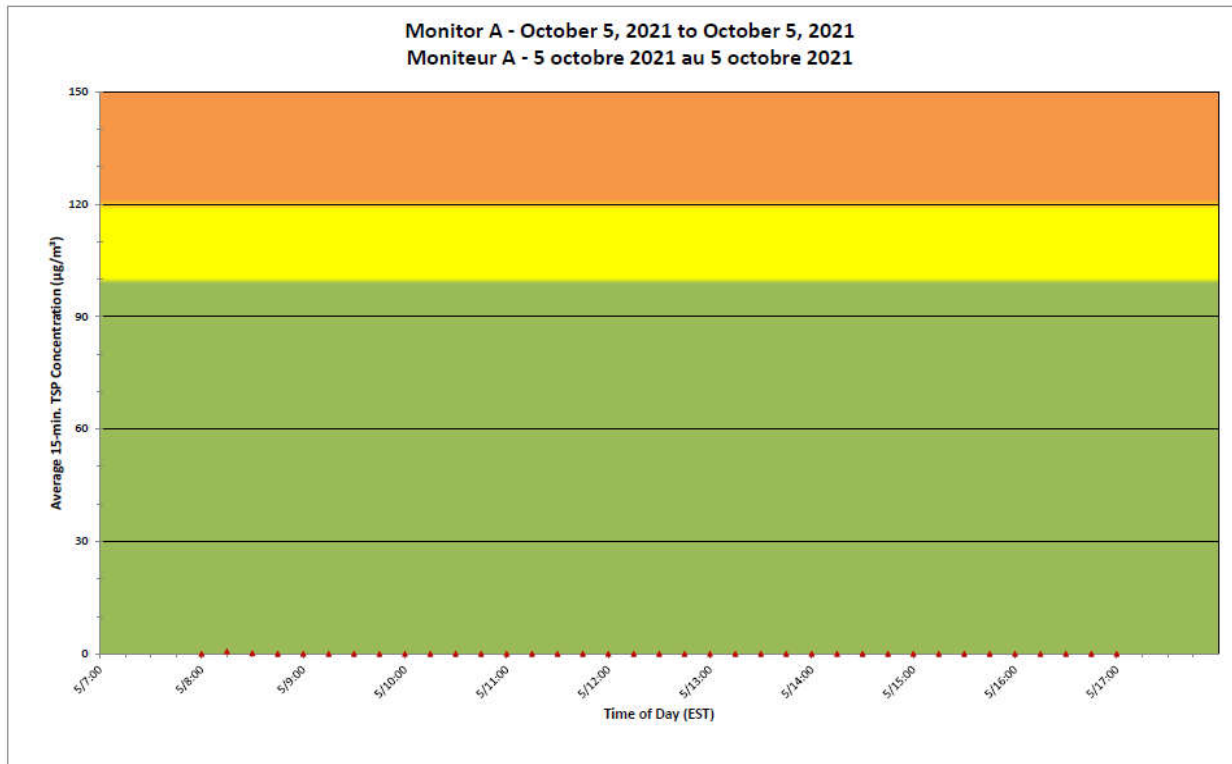

Port Hope Project Daily Dust Monitoring Data

Projet de Port Hope Surveillance journalière des particules en suspensions

2021/10/05

Daily Statistics/Statistiques journalières

- **1** Maximum Concentration ($\mu\text{g}/\text{m}^3$)
  Concentration maximale ($\mu\text{g}/\text{m}^3$)
- **0** Average Concentration ($\mu\text{g}/\text{m}^3$)
  Concentration moyenne ($\mu\text{g}/\text{m}^3$)

Notes

No additional data. Aucune donnée additionnelle.