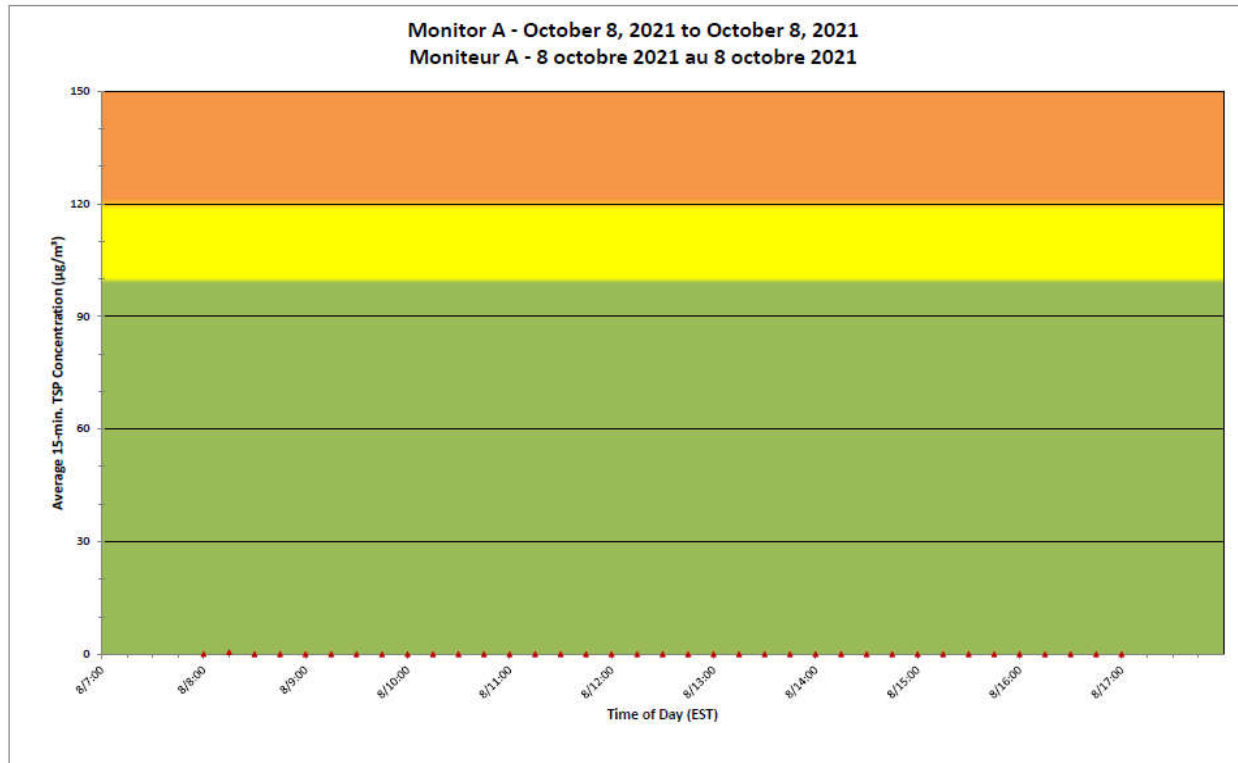

**Port Hope Project
Daily Dust Monitoring Data**

**Projet de Port Hope
Surveillance journalière des
particules en suspensions**

2021/10/08

Daily Statistics/Statistiques journalières

- **1** Maximum Concentration ($\mu\text{g}/\text{m}^3$)
  Concentration maximale ($\mu\text{g}/\text{m}^3$)
- **0** Average Concentration ($\mu\text{g}/\text{m}^3$)
  Concentration moyenne ($\mu\text{g}/\text{m}^3$)

Notes

No additional data. Aucune donnée additionnelle.