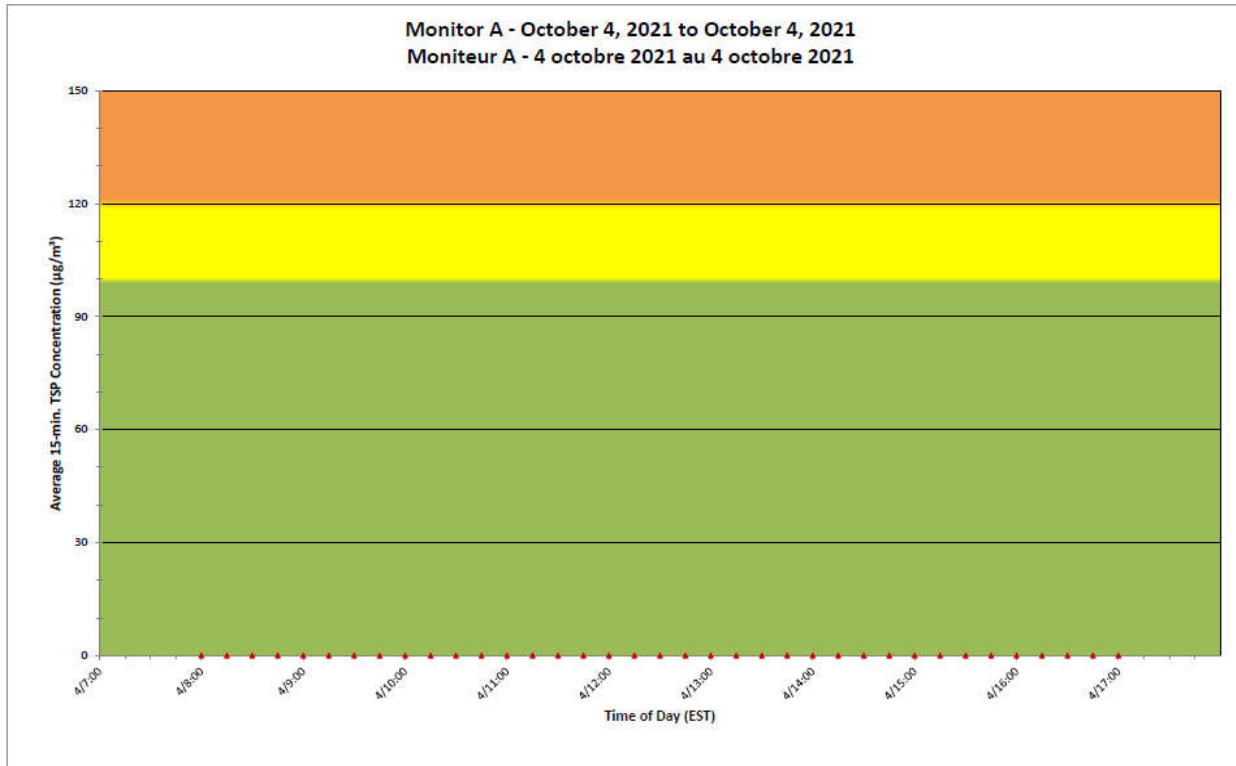

**Port Hope Project
Daily Dust Monitoring Data**

**Projet de Port Hope
Surveillance journalière des
particules en suspensions**

2021/10/04

Daily Statistics/Statistiques journalières

- **0** Maximum Concentration ($\mu\text{g}/\text{m}^3$)
  Concentration maximale ($\mu\text{g}/\text{m}^3$)
- **0** Average Concentration ($\mu\text{g}/\text{m}^3$)
  Concentration moyenne ($\mu\text{g}/\text{m}^3$)

Notes

No additional data. Aucune donnée additionnelle.