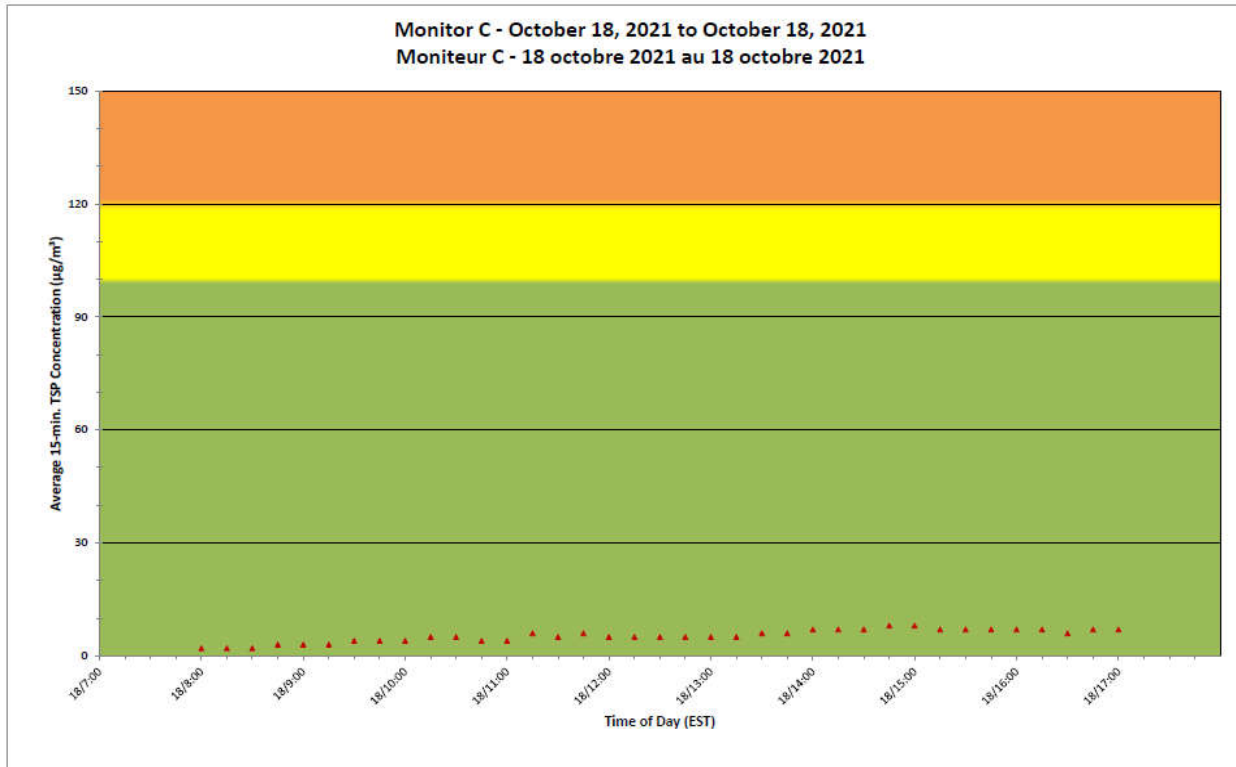

**Port Hope Project
Daily Dust Monitoring Data**

**Projet de Port Hope
Surveillance journalière des
particules en suspensions**

2021/10/18

Daily Statistics/Statistiques journalières

- **8** Maximum Concentration (µg/m³)
  Concentration maximale (µg/m³)
- **5** Average Concentration (µg/m³)
  Concentration moyenne (µg/m³)

Notes

No additional data. Aucune donnée additionnelle.