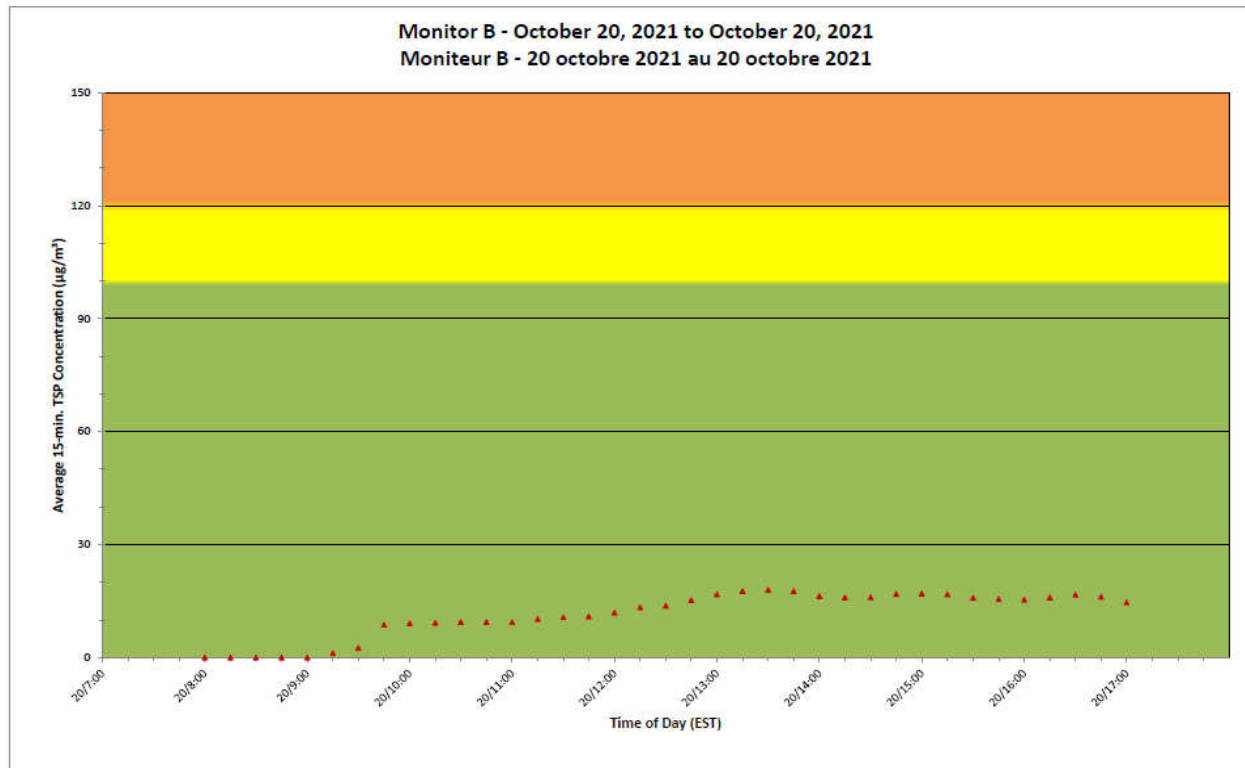

**Port Hope Project
Daily Dust Monitoring Data**

**Projet de Port Hope
Surveillance journalière des
particules en suspensions**

2021/10/20

Daily Statistics/Statistiques journalières

- **18** Maximum Concentration (µg/m³)
  Concentration maximale (µg/m³)
- **11** Average Concentration (µg/m³)
  Concentration moyenne (µg/m³)

Notes

No additional data. Aucune donnée additionnelle.