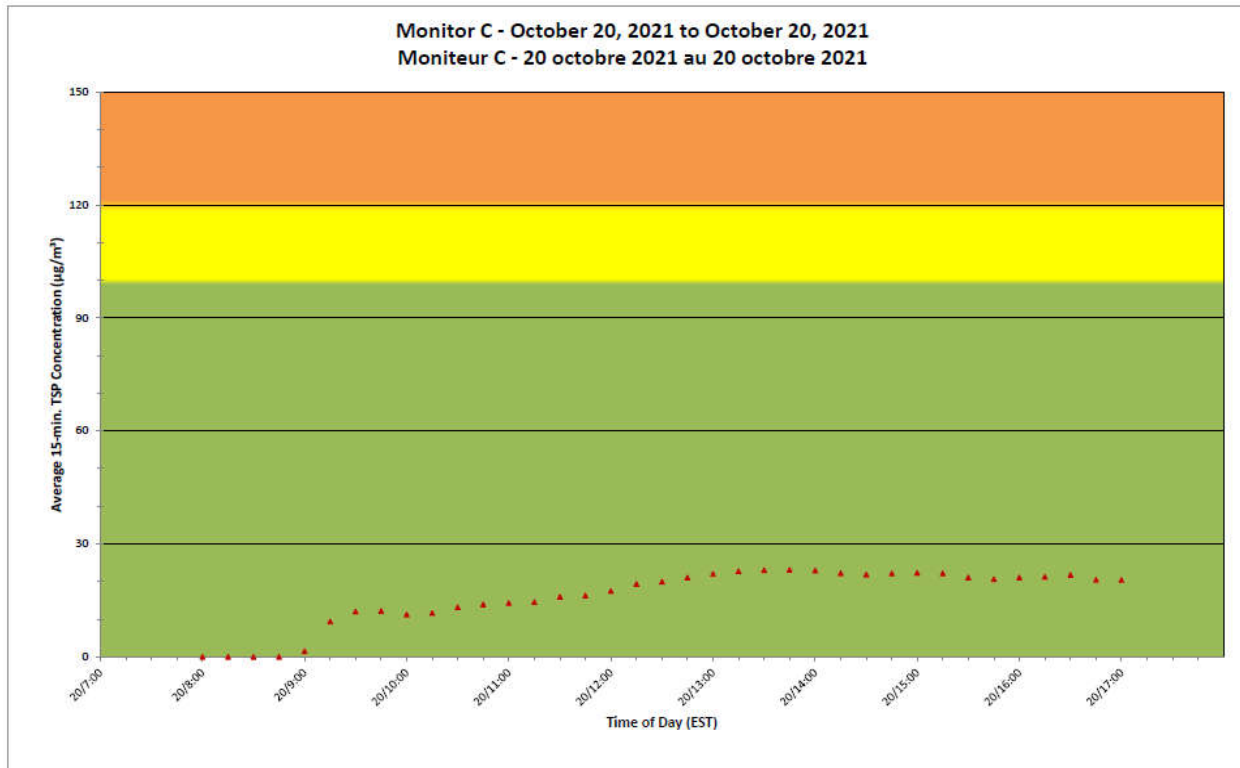

**Port Hope Project
Daily Dust Monitoring Data**

**Projet de Port Hope
Surveillance journalière des
particules en suspensions**

2021/10/20

Daily Statistics/Statistiques journalières

- **23** Maximum Concentration (µg/m³)
  Concentration maximale (µg/m³)
- **16** Average Concentration (µg/m³)
  Concentration moyenne (µg/m³)

Notes

No additional data. Aucune donnée additionnelle.2