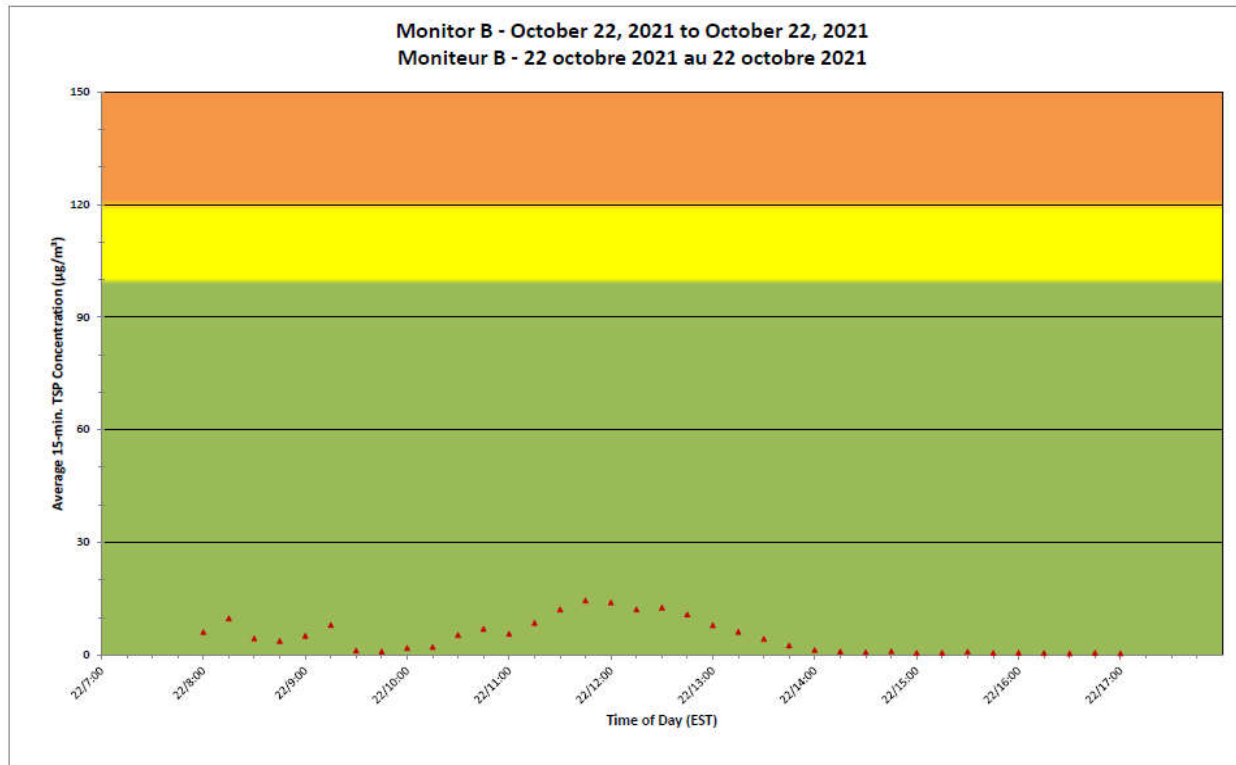

Notes

No additional data. Aucune donnée additionnelle.

**Port Hope Project
 Daily Dust Monitoring Data**

**Projet de Port Hope
 Surveillance journalière des
 particules en suspensions**

2021/10/22

Daily Statistics/Statistiques journalières