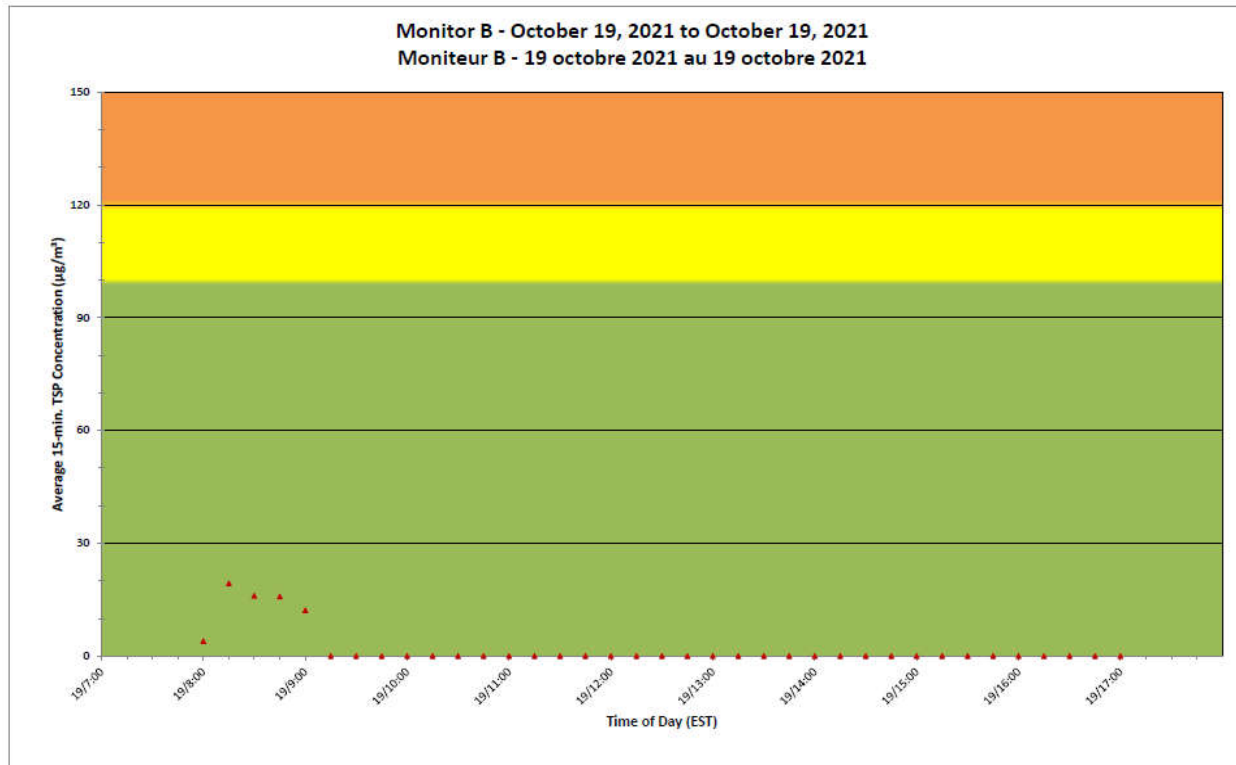

**Port Hope Project
Daily Dust Monitoring Data**

**Projet de Port Hope
Surveillance journalière des
particules en suspensions**

2021/10/19

Daily Statistics/Statistiques journalières

- **19** Maximum Concentration ($\mu\text{g}/\text{m}^3$)
  Concentration maximale ($\mu\text{g}/\text{m}^3$)
- **2** Average Concentration ($\mu\text{g}/\text{m}^3$)
  Concentration moyenne ($\mu\text{g}/\text{m}^3$)

Notes

No additional data. Aucune donnée additionnelle.