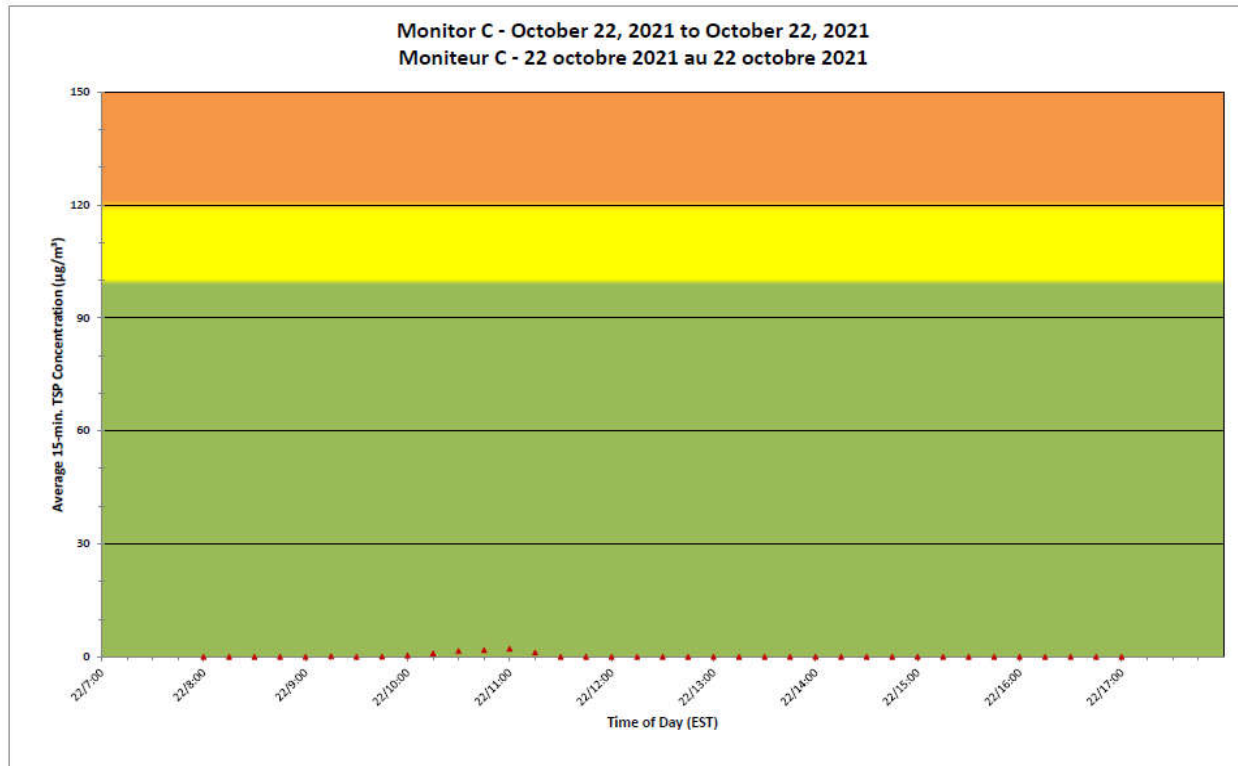

**Port Hope Project
Daily Dust Monitoring Data**

**Projet de Port Hope
Surveillance journalière des
particules en suspensions**

2021/10/22

Daily Statistics/Statistiques journalières

- **2** Maximum Concentration (µg/m³)
  Concentration maximale (µg/m³)
- **0** Average Concentration (µg/m³)
  Concentration moyenne (µg/m³)

Notes

No additional data. Aucune donnée additionnelle.