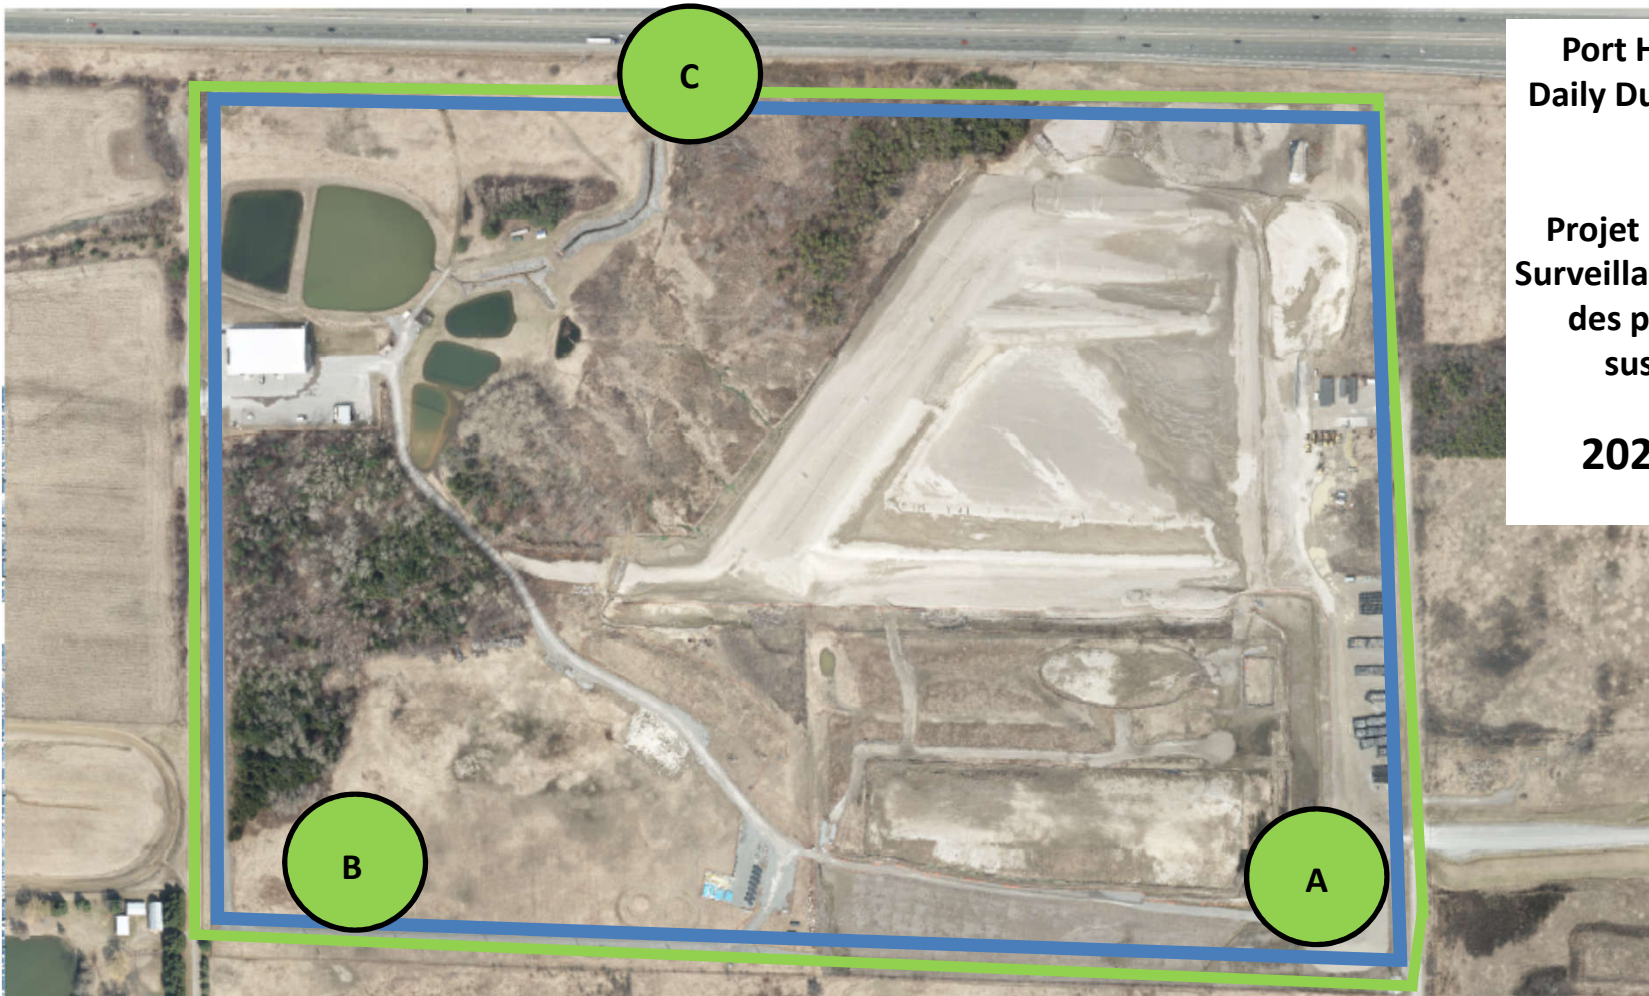

**Port Hope Project
Daily Dust Monitoring
Data**

**Projet de Port Hope
Surveillance journalière
des particules en
suspensions**

2021/10/21

Legend/Légende

Independent Dust
Monitoring
Surveillance
indépendante

Work Site perimeter
Périmètre du chantier
général.

CNL Controlled Area
Périmètre du site sous
le contrôle de LCN.