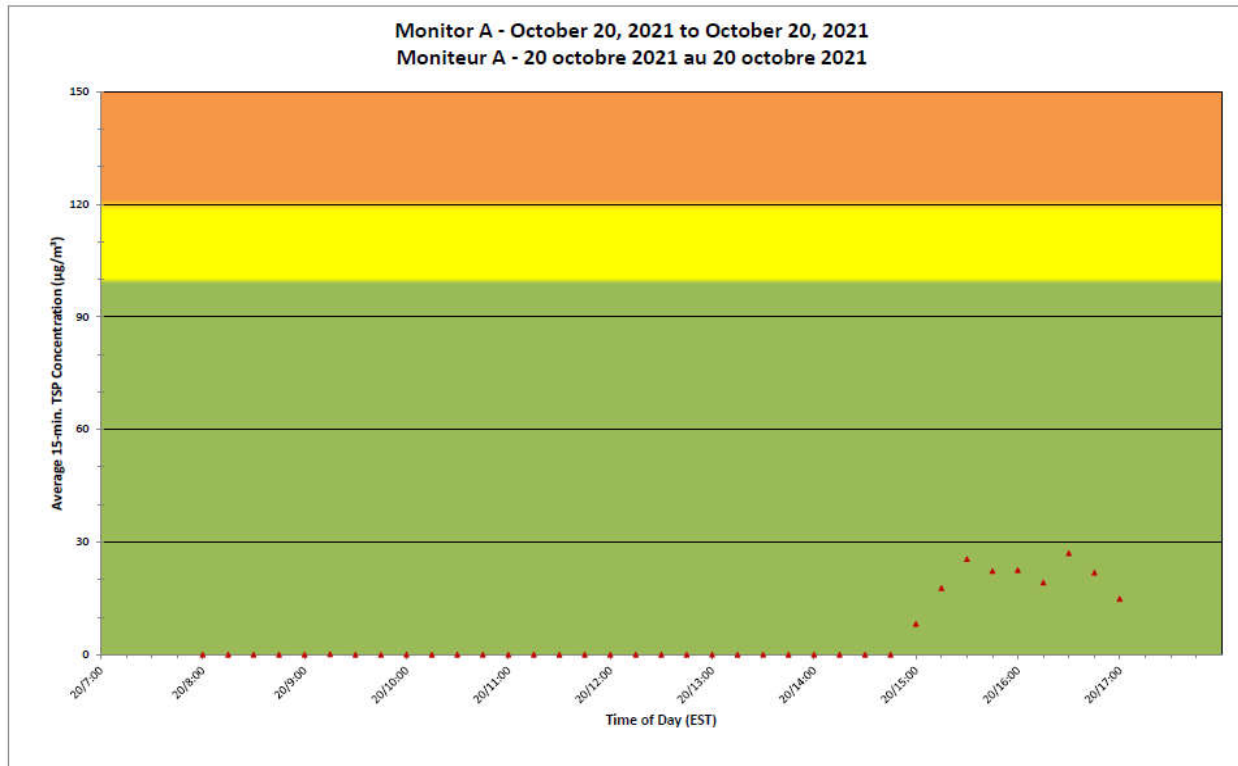

**Port Hope Project
Daily Dust Monitoring Data**

**Projet de Port Hope
Surveillance journalière des
particules en suspensions**

2021/10/20

Daily Statistics/Statistiques journalières

- **27** Maximum Concentration ($\mu\text{g}/\text{m}^3$)
  Concentration maximale ($\mu\text{g}/\text{m}^3$)
- **5** Average Concentration ($\mu\text{g}/\text{m}^3$)
  Concentration moyenne ($\mu\text{g}/\text{m}^3$)

Notes

No additional data. Aucune donnée additionnelle.