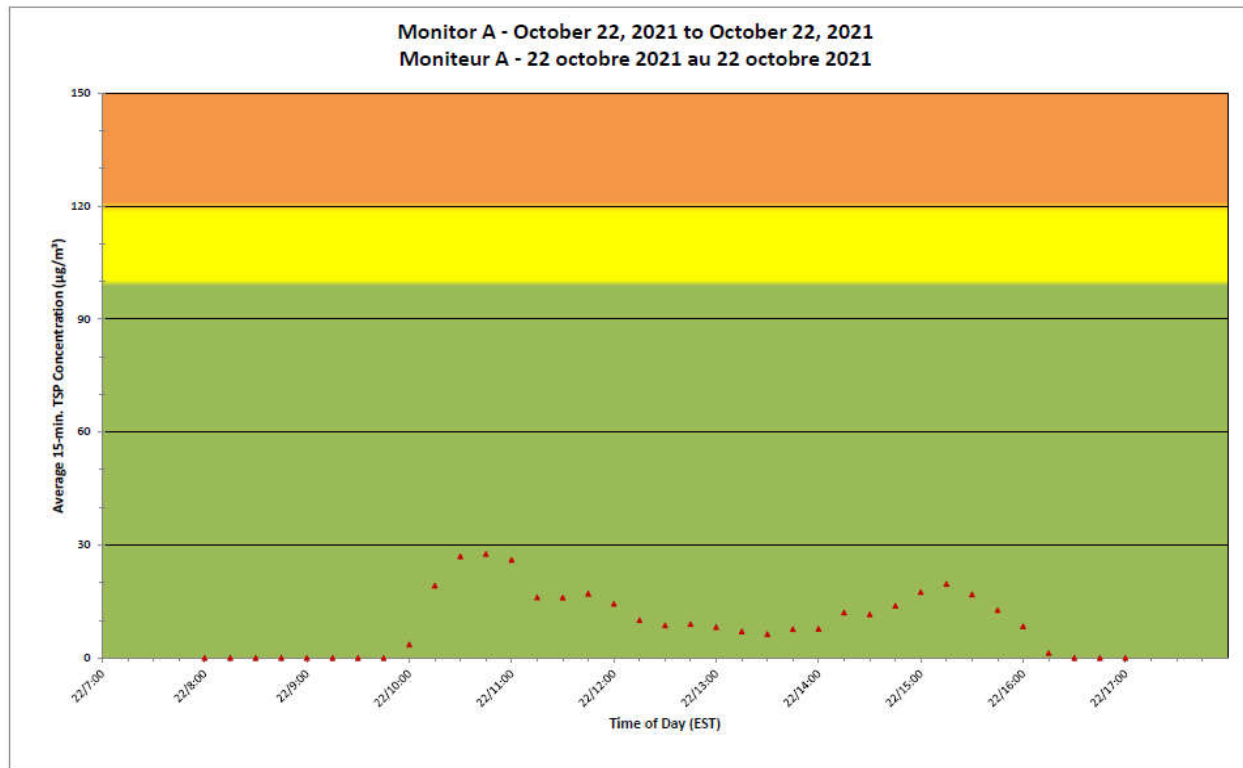

**Port Hope Project
Daily Dust Monitoring Data**

**Projet de Port Hope
Surveillance journalière des
particules en suspensions**

2021/10/22

Daily Statistics/Statistiques journalières

- **28** Maximum Concentration (µg/m³)
  Concentration maximale (µg/m³)
- **9** Average Concentration (µg/m³)
  Concentration moyenne (µg/m³)

Notes

No additional data. Aucune donnée additionnelle.