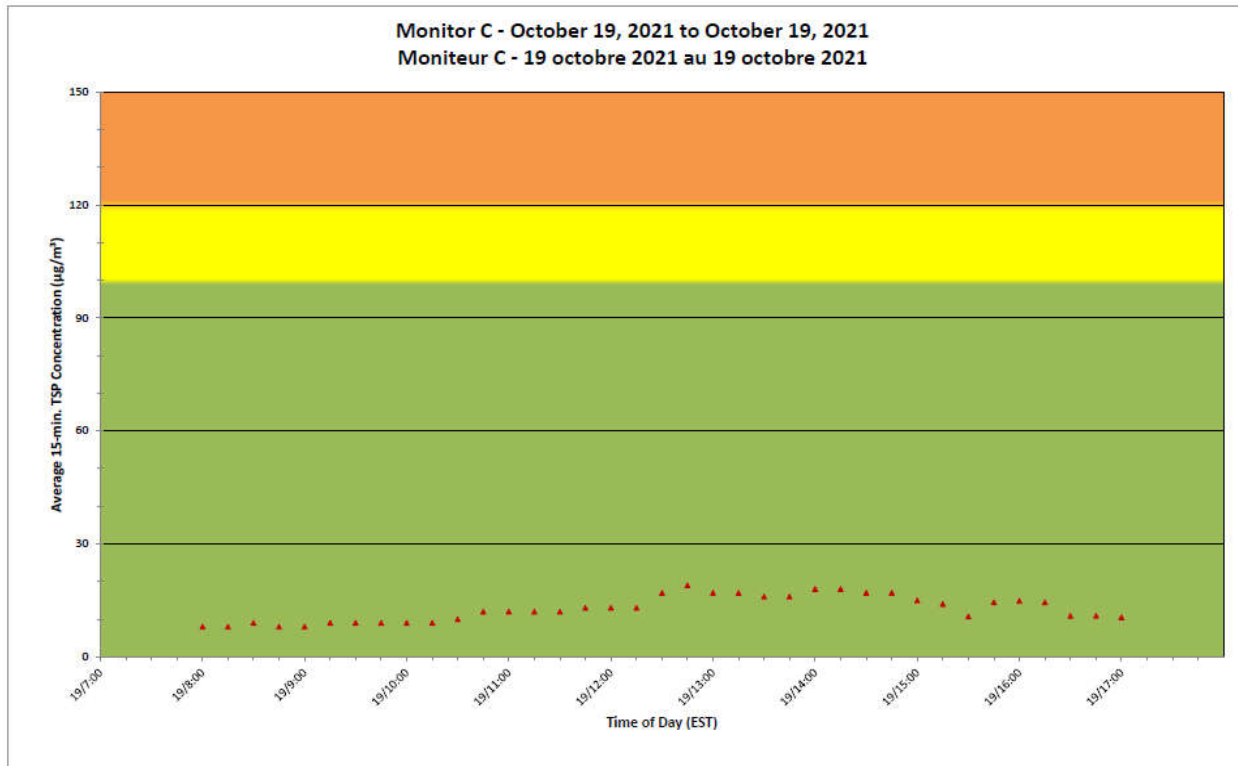

Port Hope Project Daily Dust Monitoring Data

Projet de Port Hope Surveillance journalière des particules en suspensions

2021/10/19

Daily Statistics/Statistiques journalières

- **19** Maximum Concentration ($\mu\text{g}/\text{m}^3$)
  Concentration maximale ($\mu\text{g}/\text{m}^3$)
- **13** Average Concentration ($\mu\text{g}/\text{m}^3$)
  Concentration moyenne ($\mu\text{g}/\text{m}^3$)

Notes

No additional data. Aucune donnée additionnelle.