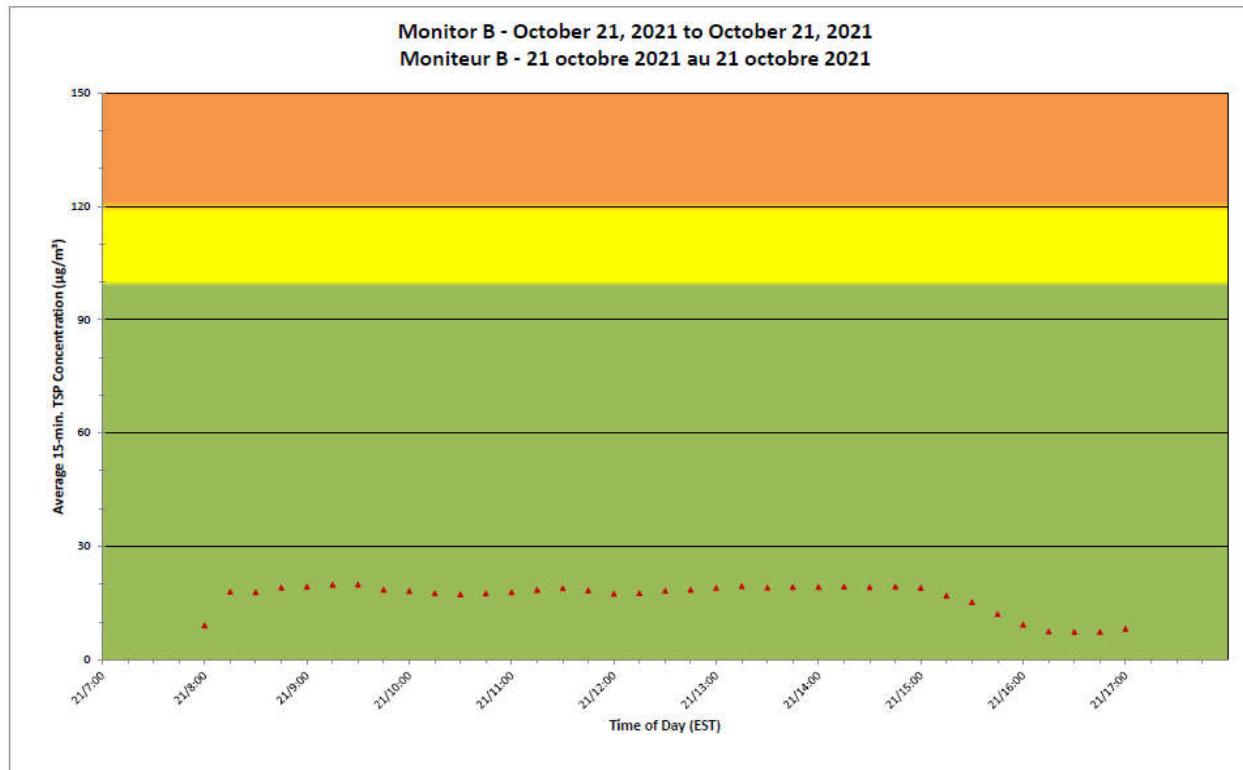

**Port Hope Project
Daily Dust Monitoring Data**

**Projet de Port Hope
Surveillance journalière des
particules en suspensions**

2021/10/21

Daily Statistics/Statistiques journalières

- **20** Maximum Concentration (µg/m³)
  Concentration maximale (µg/m³)
- **17** Average Concentration (µg/m³)
  Concentration moyenne (µg/m³)

Notes

No additional data. Aucune donnée additionnelle.