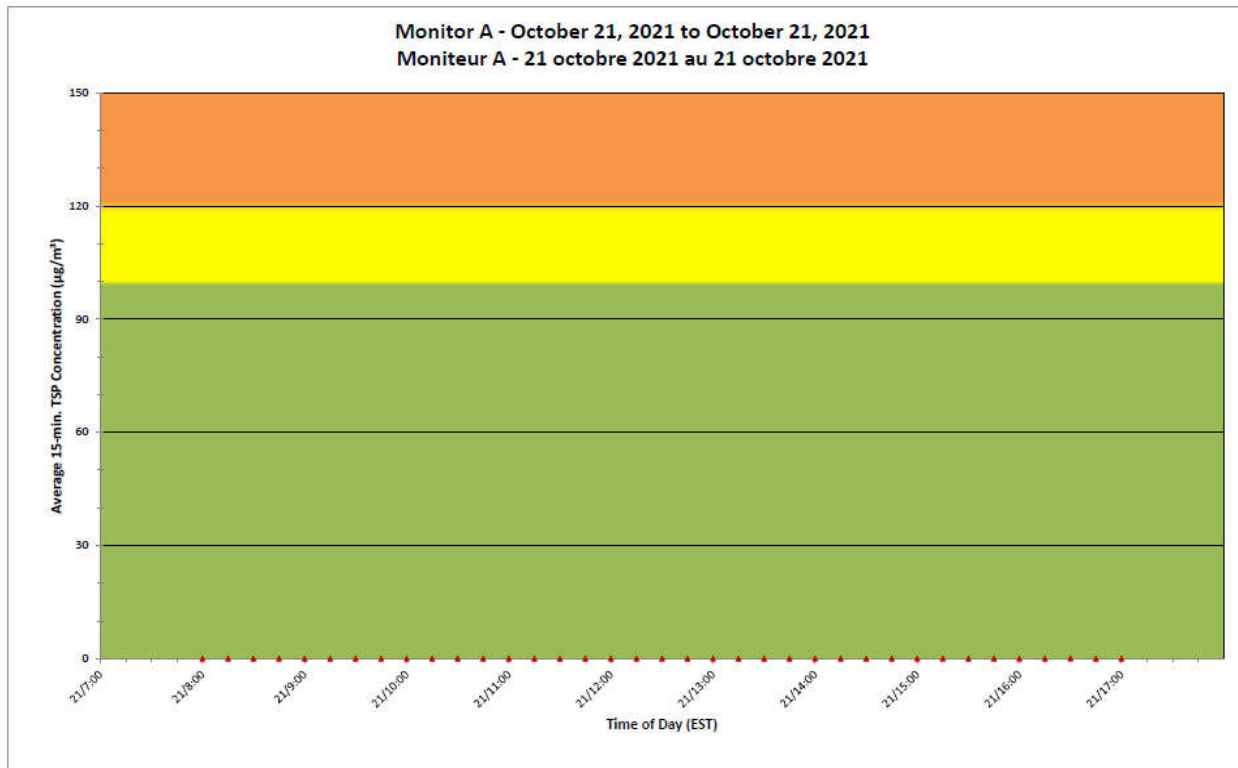

**Port Hope Project
Daily Dust Monitoring Data**

**Projet de Port Hope
Surveillance journalière des
particules en suspensions**

2021/10/21

Daily Statistics/Statistiques journalières

- **0** Maximum Concentration (µg/m³)
  Concentration maximale (µg/m³)
- **0** Average Concentration (µg/m³)
  Concentration moyenne (µg/m³)

Notes

No additional data. Aucune donnée additionnelle.