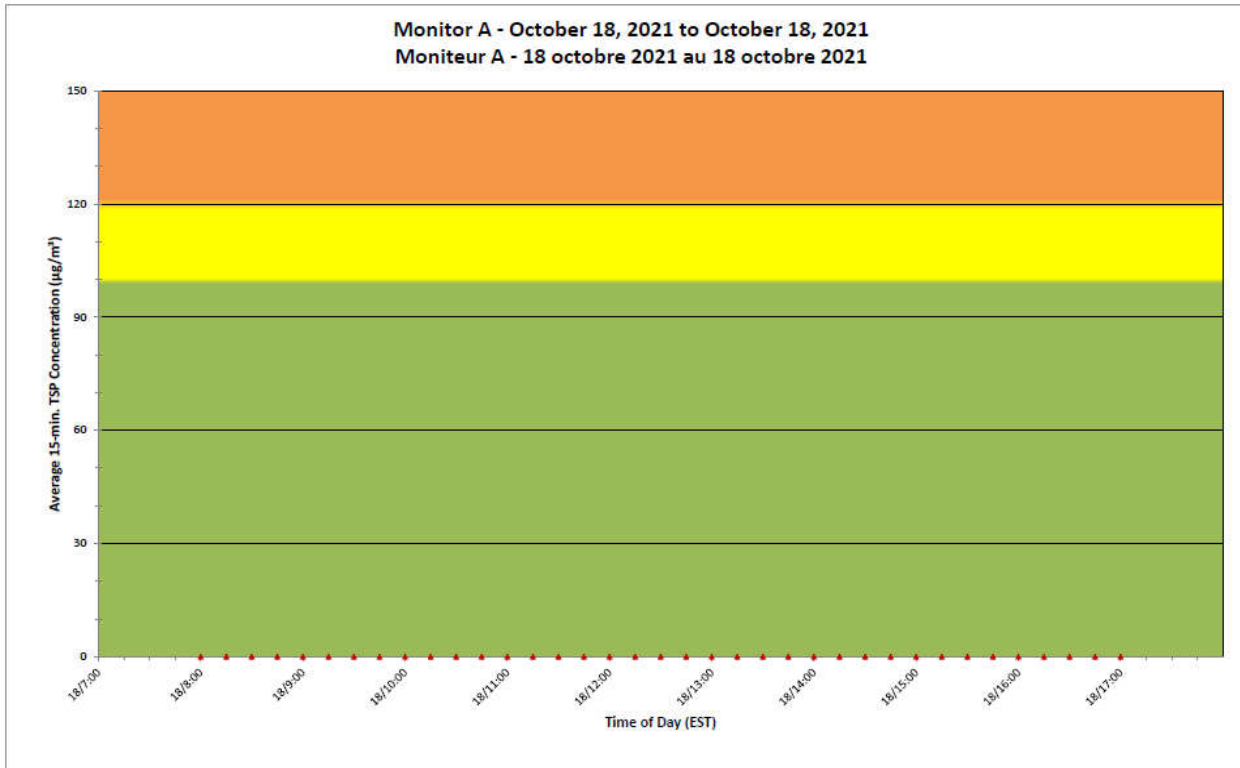

**Port Hope Project
Daily Dust Monitoring Data**

**Projet de Port Hope
Surveillance journalière des
particules en suspensions**

2021/10/18

Daily Statistics/Statistiques journalières

0 Maximum Concentration ($\mu\text{g}/\text{m}^3$)
Concentration maximale ($\mu\text{g}/\text{m}^3$)

0 Average Concentration ($\mu\text{g}/\text{m}^3$)
Concentration moyenne ($\mu\text{g}/\text{m}^3$)

Notes

No additional data. Aucune donnée additionnelle.