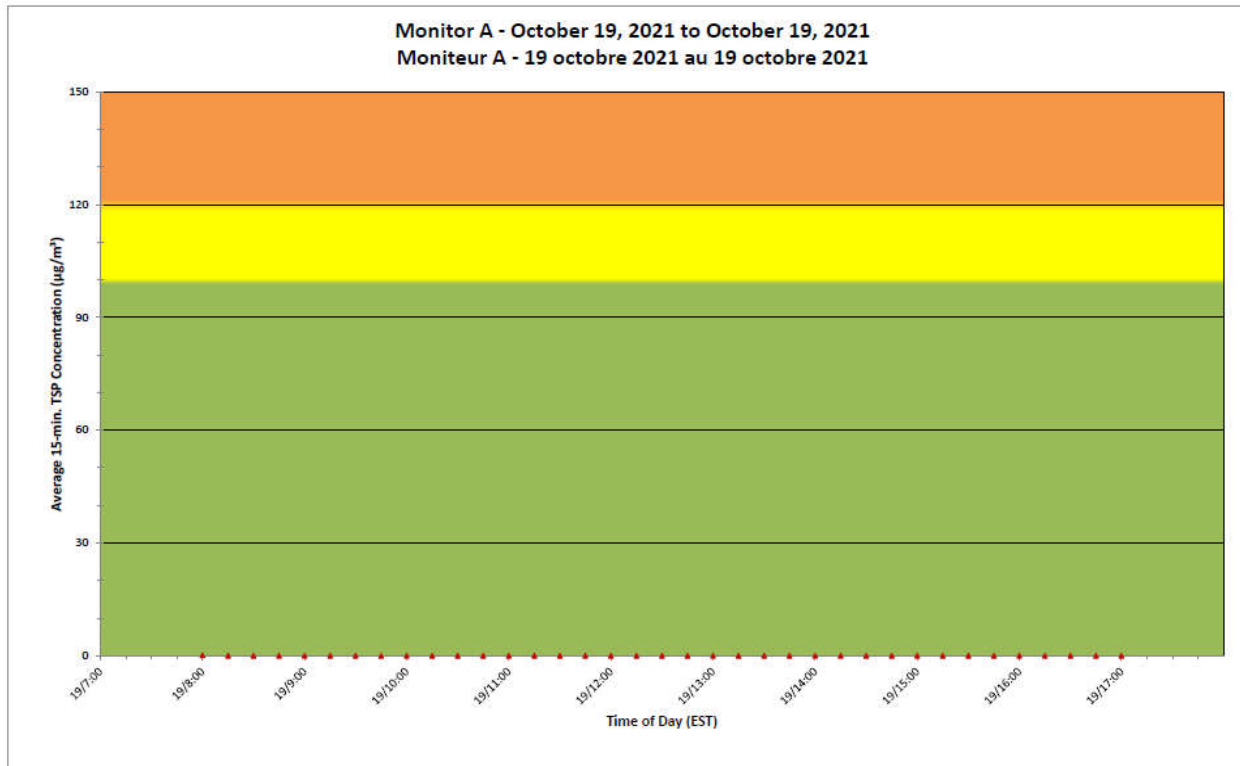

**Port Hope Project
Daily Dust Monitoring Data**

**Projet de Port Hope
Surveillance journalière des
particules en suspensions**

2021/10/19

Daily Statistics/Statistiques journalières

- **0** Maximum Concentration (µg/m³)
  Concentration maximale (µg/m³)
- **0** Average Concentration (µg/m³)
  Concentration moyenne (µg/m³)

Notes

No additional data. Aucune donnée additionnelle.