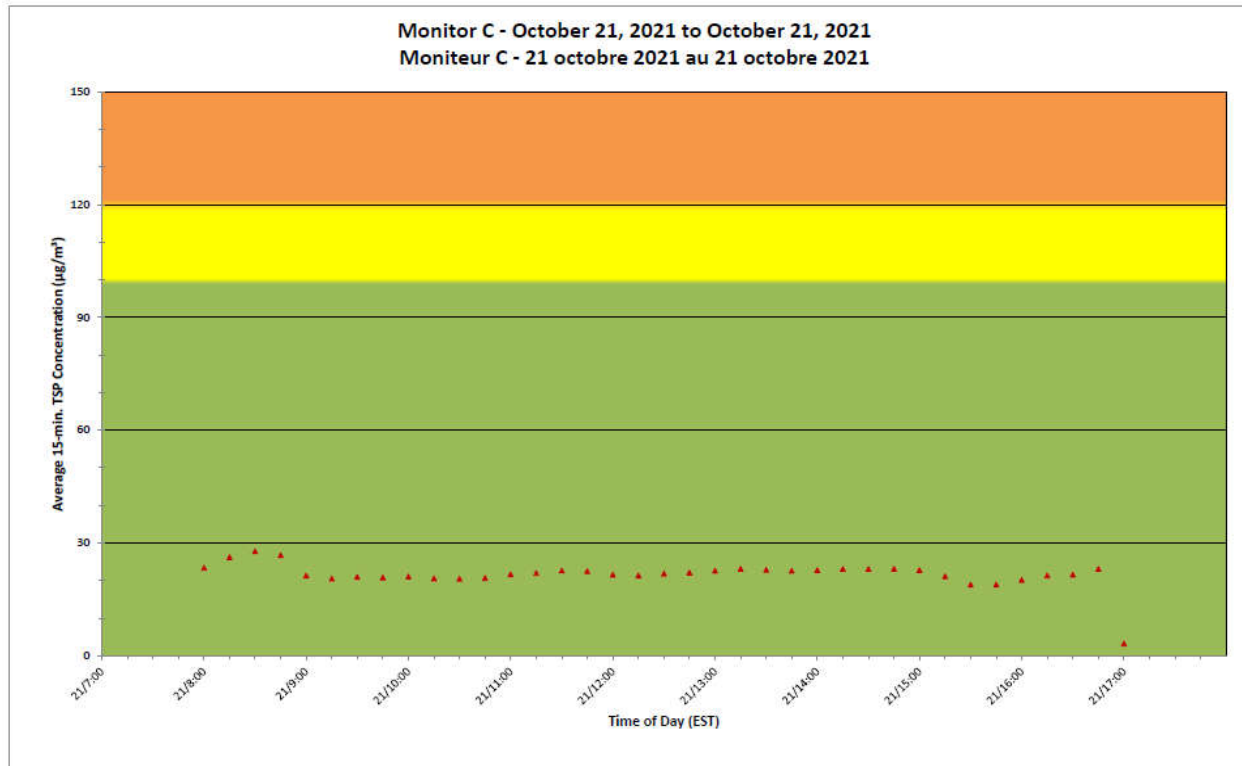

**Port Hope Project
Daily Dust Monitoring Data**

**Projet de Port Hope
Surveillance journalière des
particules en suspensions**

2021/10/21

Daily Statistics/Statistiques journalières

- **28** Maximum Concentration (µg/m³)
  Concentration maximale (µg/m³)
- **22** Average Concentration (µg/m³)
  Concentration moyenne (µg/m³)

Notes

No additional data. Aucune donnée additionnelle.