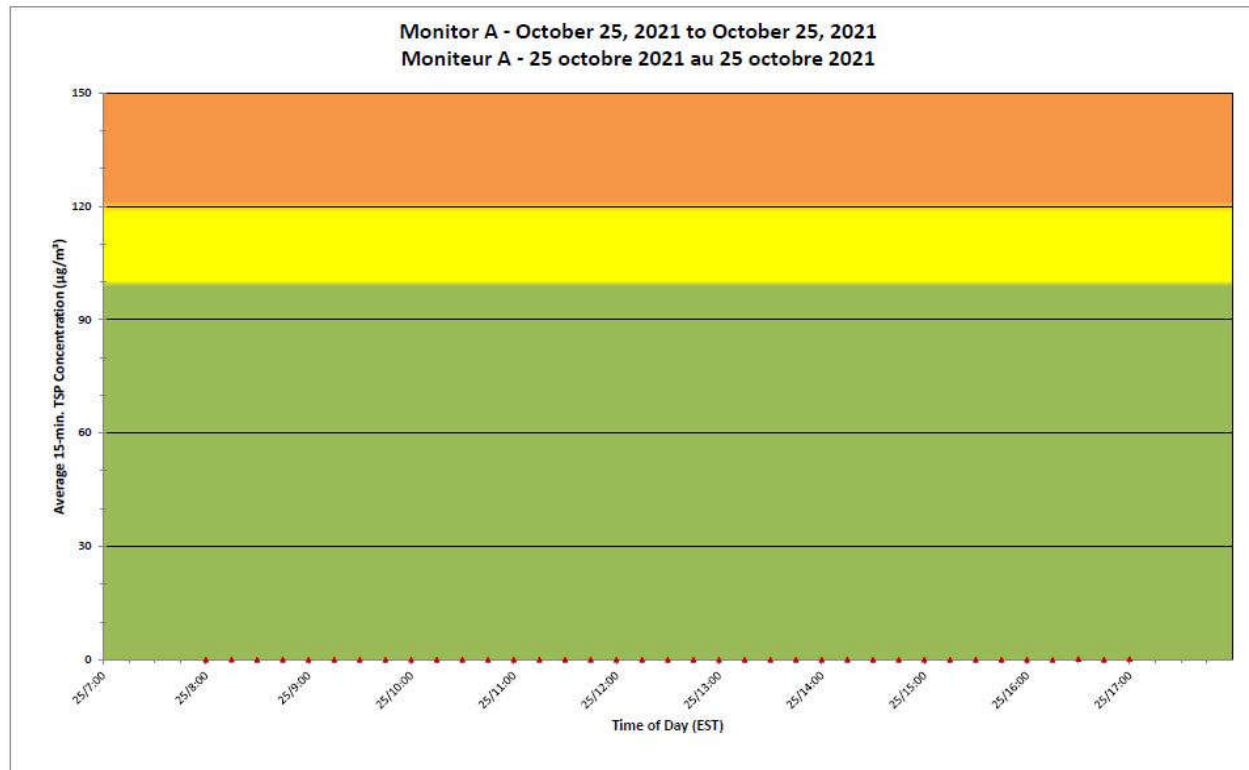

Port Hope Project Daily Dust Monitoring Data

Projet de Port Hope Surveillance journalière des particules en suspensions

2021/10/25

Daily Statistics/Statistiques journalières

- **0** Maximum Concentration ($\mu\text{g}/\text{m}^3$)
  Concentration maximale ($\mu\text{g}/\text{m}^3$)
- **0** Average Concentration ($\mu\text{g}/\text{m}^3$)
  Concentration moyenne ($\mu\text{g}/\text{m}^3$)

Notes

No additional data. Aucune donnée additionnelle.