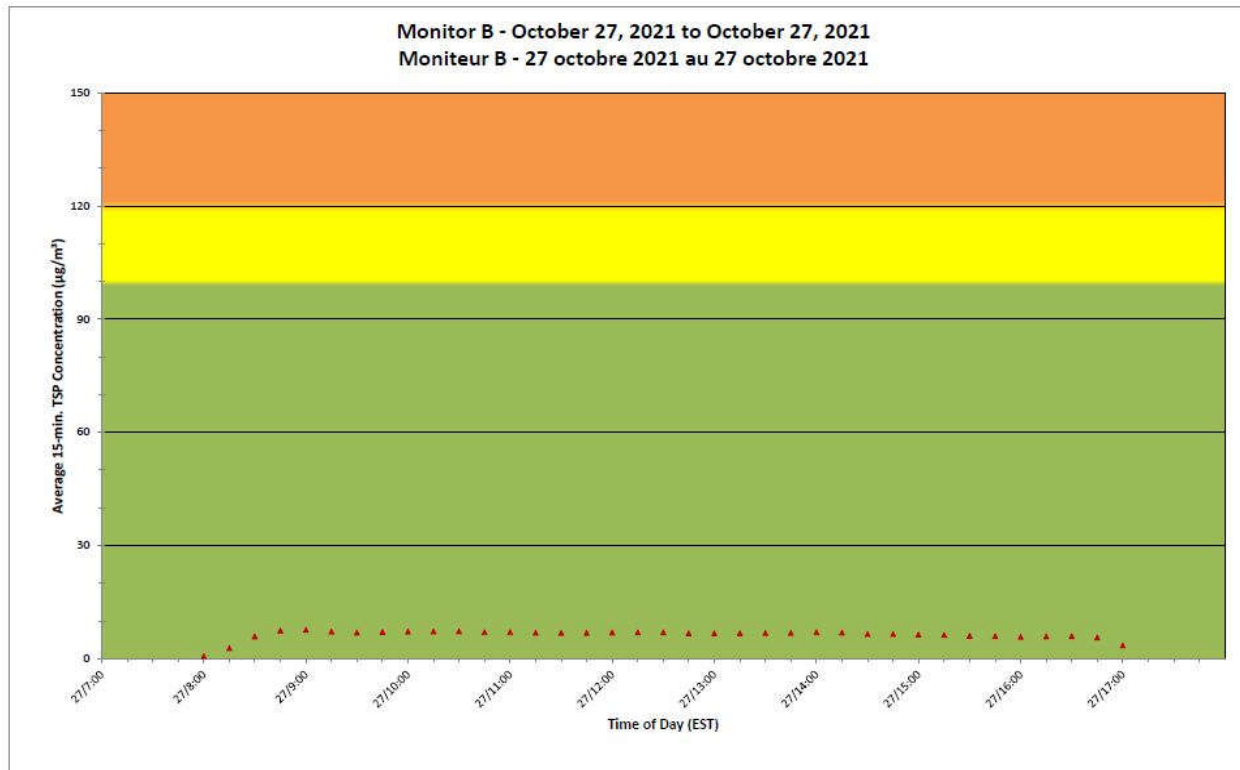

**Port Hope Project
Daily Dust Monitoring Data**

**Projet de Port Hope
Surveillance journalière des
particules en suspensions**

2021/10/27

Daily Statistics/Statistiques journalières

- **8** Maximum Concentration ($\mu\text{g}/\text{m}^3$)
  Concentration maximale ($\mu\text{g}/\text{m}^3$)
- **6** Average Concentration ($\mu\text{g}/\text{m}^3$)
  Concentration moyenne ($\mu\text{g}/\text{m}^3$)

Notes

No additional data. Aucune donnée additionnelle.