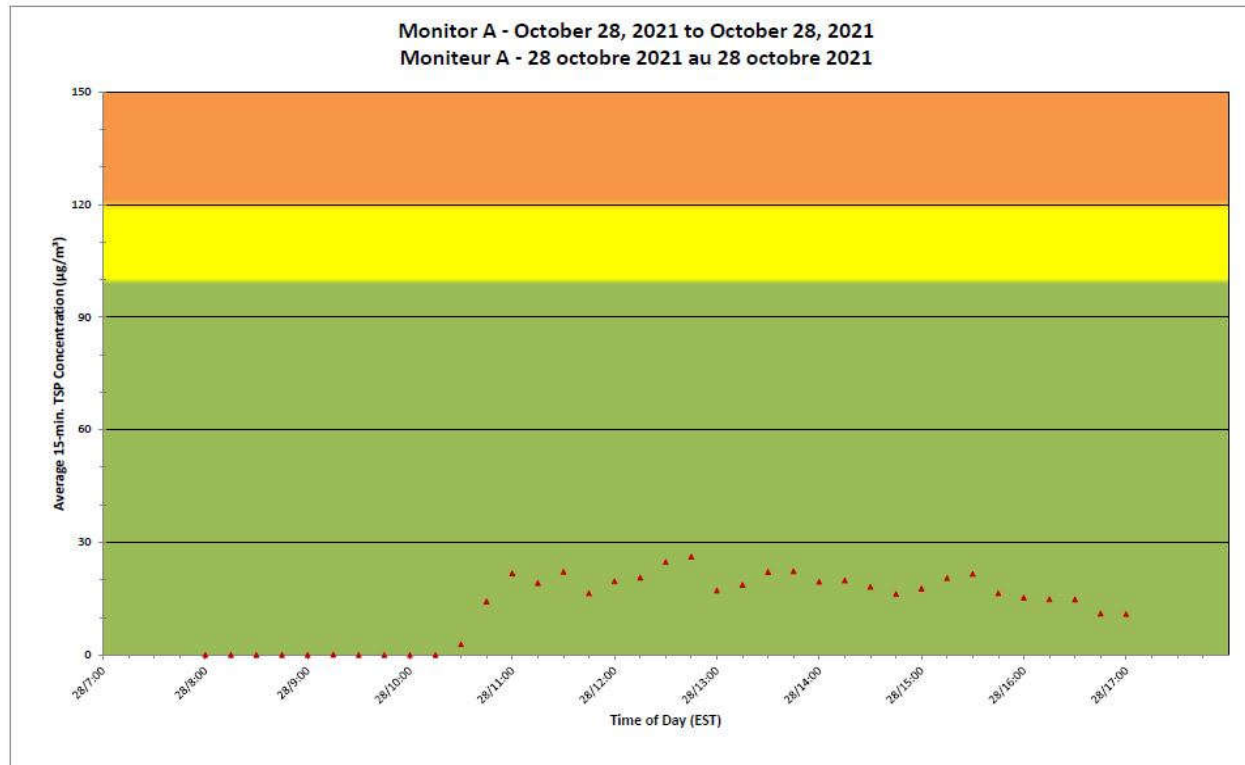

**Legend/Légende**

Independent Dust  
Monitoring  
Surveillance  
indépendante

Work Site perimeter  
Périmètre du chantier  
général.

CNL Controlled Area  
Périmètre du site sous  
le contrôle de LCN.

**Port Hope Project  
 Daily Dust Monitoring Data**