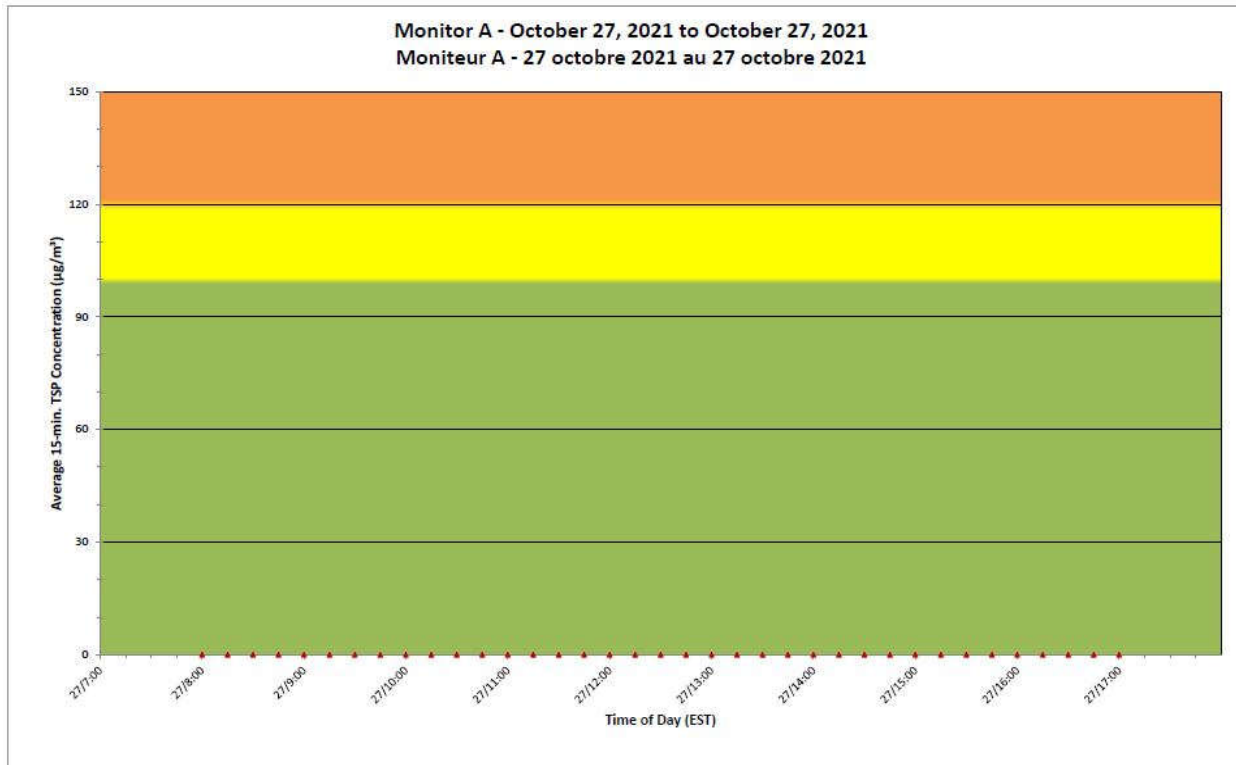

**Legend/Légende**

Independent Dust  
Monitoring  
Surveillance  
indépendante

Work Site perimeter  
Périmètre du chantier  
général.

CNL Controlled Area  
Périmètre du site sous  
le contrôle de LCN.

**Port Hope Project  
 Daily Dust Monitoring Data**