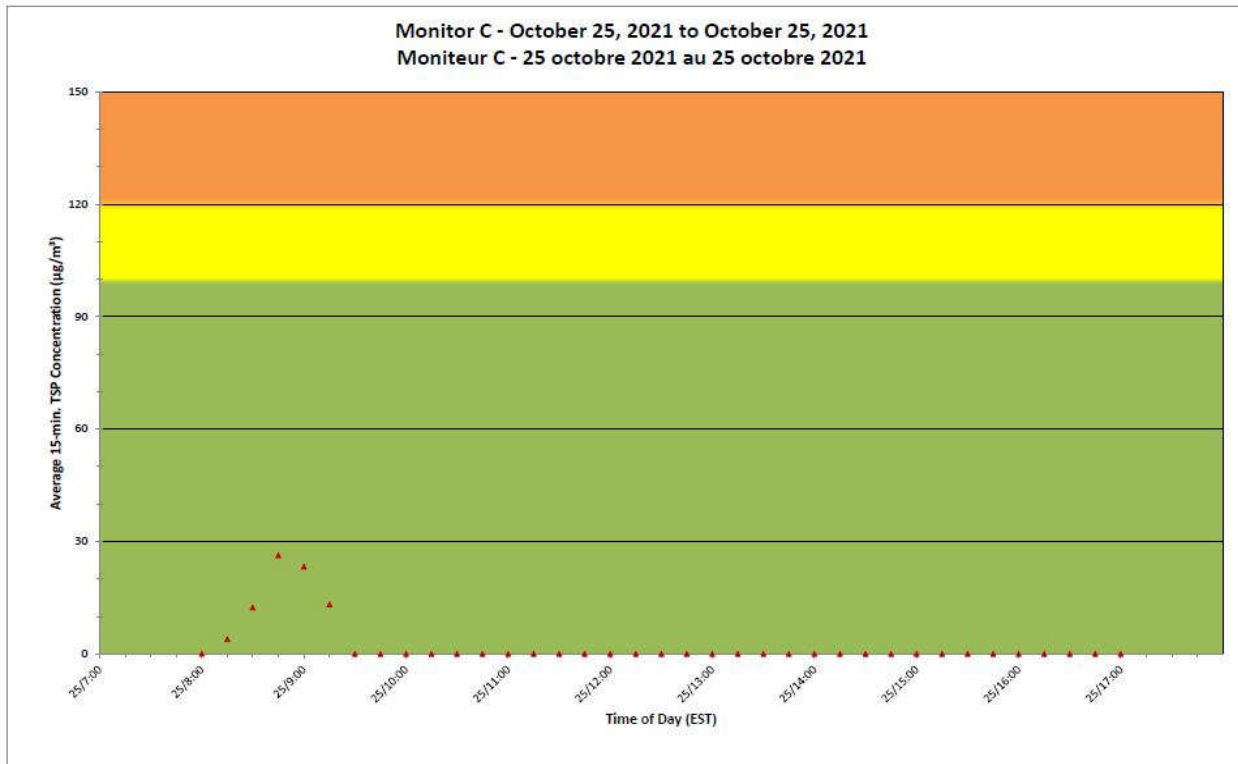

**Port Hope Project
Daily Dust Monitoring Data**

**Projet de Port Hope
Surveillance journalière des
particules en suspensions**

2021/10/25

Daily Statistics/Statistiques journalières

- **26** Maximum Concentration (µg/m³)
  Concentration maximale (µg/m³)
- **2** Average Concentration (µg/m³)
  Concentration moyenne (µg/m³)

Notes

No additional data. Aucune donnée additionnelle.