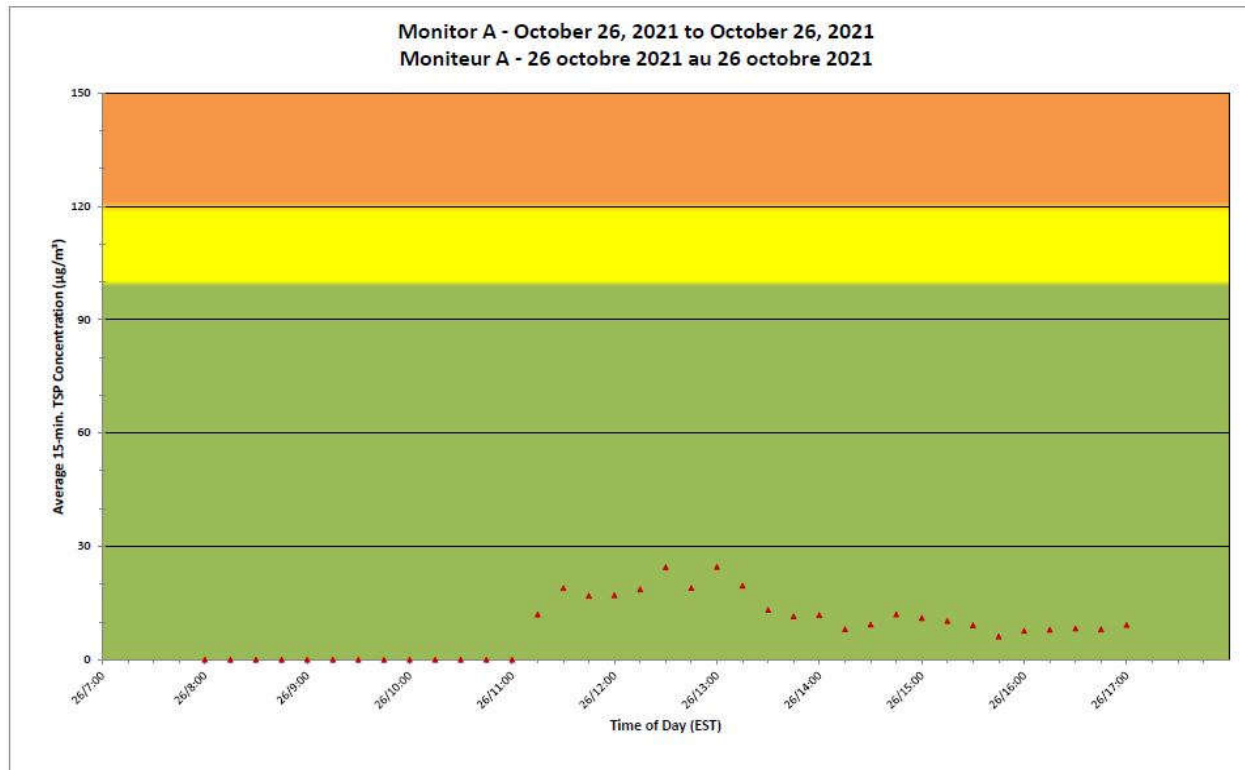

**Legend/Légende**

Independent Dust  
Monitoring  
Surveillance  
indépendante

Work Site perimeter  
Périmètre du chantier  
général.

CNL Controlled Area  
Périmètre du site sous  
le contrôle de LCN.

**Port Hope Project  
 Daily Dust Monitoring Data**