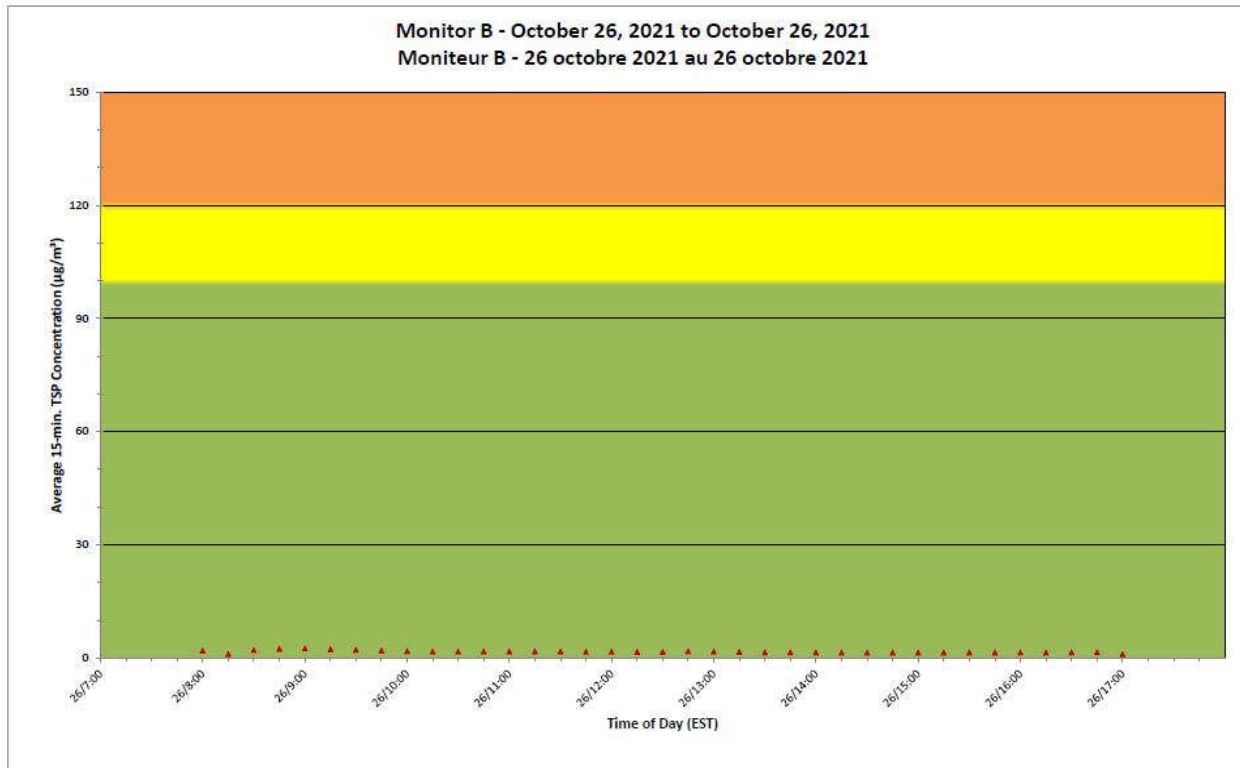

Port Hope Project Daily Dust Monitoring Data

Projet de Port Hope Surveillance journalière des particules en suspensions

2021/10/26

Daily Statistics/Statistiques journalières

- **3** Maximum Concentration ($\mu\text{g}/\text{m}^3$)
  Concentration maximale ($\mu\text{g}/\text{m}^3$)
- **2** Average Concentration ($\mu\text{g}/\text{m}^3$)
  Concentration moyenne ($\mu\text{g}/\text{m}^3$)

Notes

No additional data. Aucune donnée additionnelle.