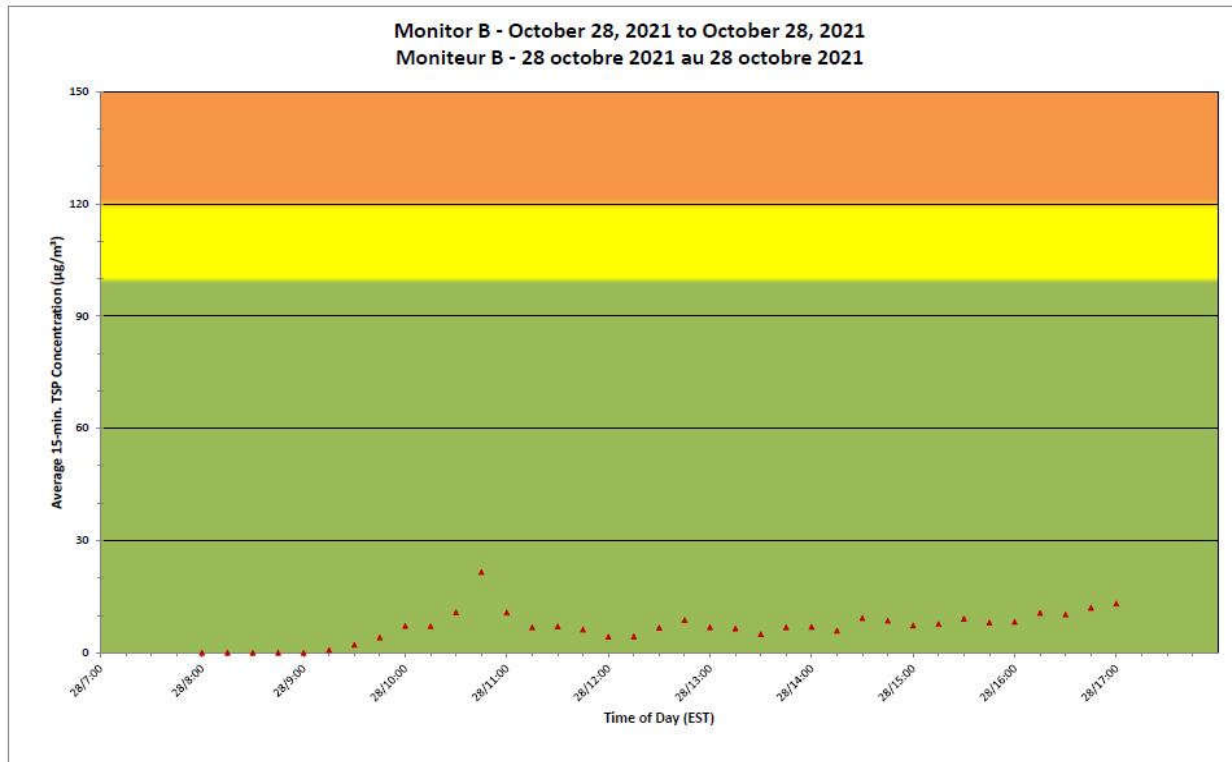

**Port Hope Project
Daily Dust Monitoring Data**

**Projet de Port Hope
Surveillance journalière des
particules en suspensions**

2021/10/28

Daily Statistics/Statistiques journalières

- **22** Maximum Concentration (µg/m³)
  Concentration maximale (µg/m³)
- **7** Average Concentration (µg/m³)
  Concentration moyenne (µg/m³)

Notes

No additional data. Aucune donnée additionnelle.