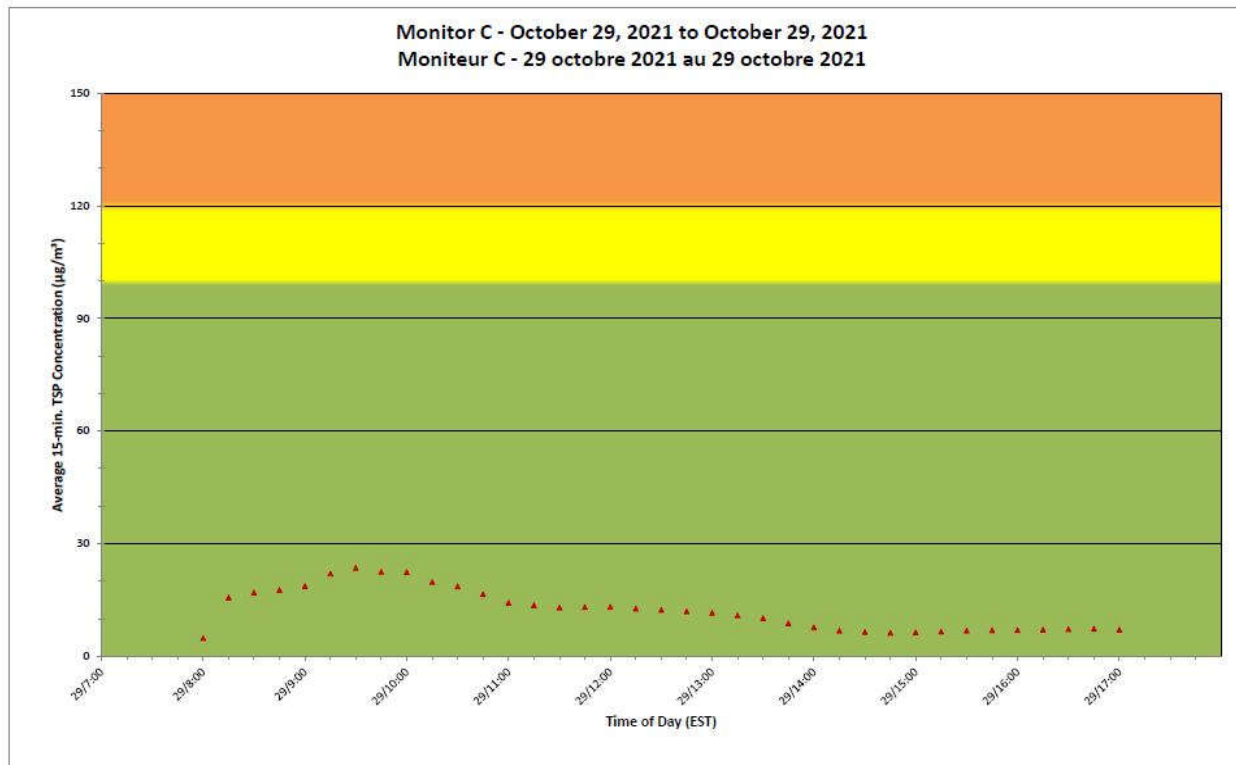

**Port Hope Project
Daily Dust Monitoring Data**

**Projet de Port Hope
Surveillance journalière des
particules en suspensions**

2021/10/29

Daily Statistics/Statistiques journalières

- **24** Maximum Concentration ($\mu\text{g}/\text{m}^3$)
  Concentration maximale ($\mu\text{g}/\text{m}^3$)
- **12** Average Concentration ($\mu\text{g}/\text{m}^3$)
  Concentration moyenne ($\mu\text{g}/\text{m}^3$)

Notes

No additional data. Aucune donnée additionnelle.