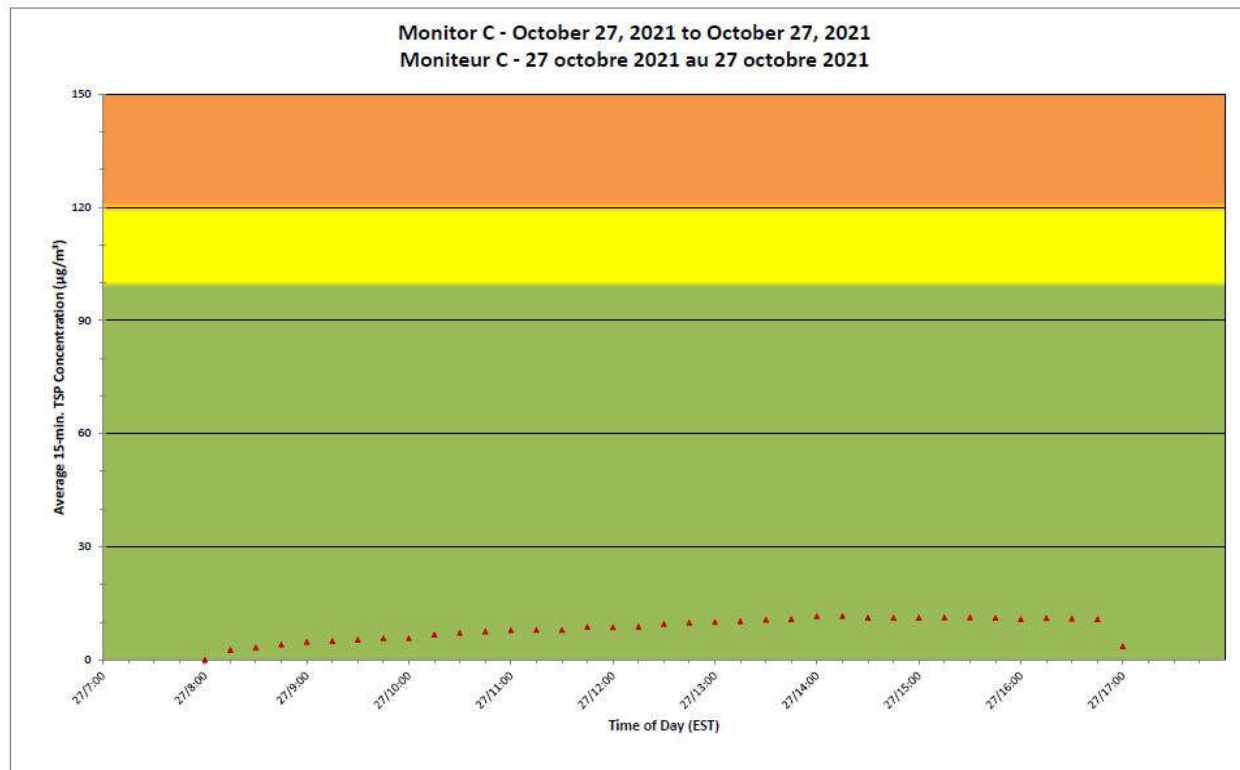

**Port Hope Project
Daily Dust Monitoring Data**

**Projet de Port Hope
Surveillance journalière des
particules en suspensions**

2021/10/27

Daily Statistics/Statistiques journalières

- **12** Maximum Concentration (µg/m³)
  Concentration maximale (µg/m³)
- **8** Average Concentration (µg/m³)
  Concentration moyenne (µg/m³)

Notes

No additional data. Aucune donnée additionnelle.