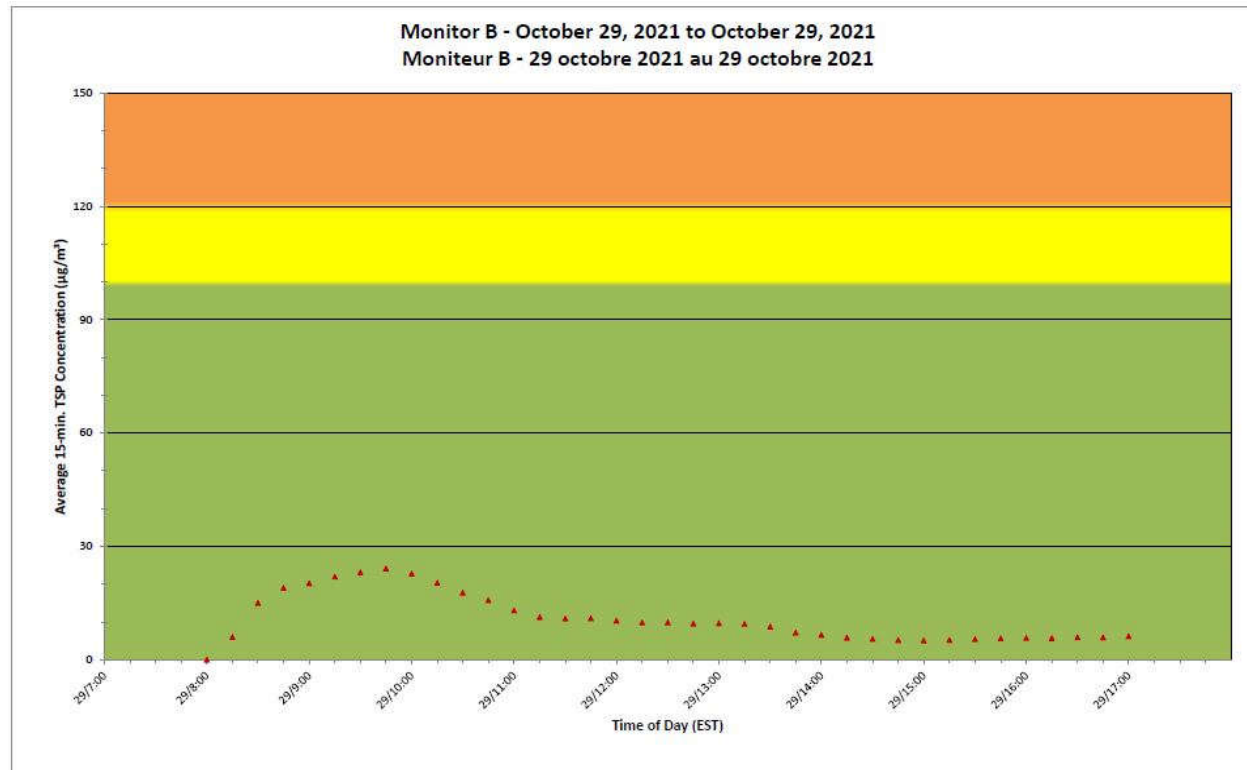

**Notes**

No additional data. Aucune donnée additionnelle.

**Port Hope Project  
 Daily Dust Monitoring Data**

**Projet de Port Hope  
 Surveillance journalière des  
 particules en suspensions**

**2021/10/29**