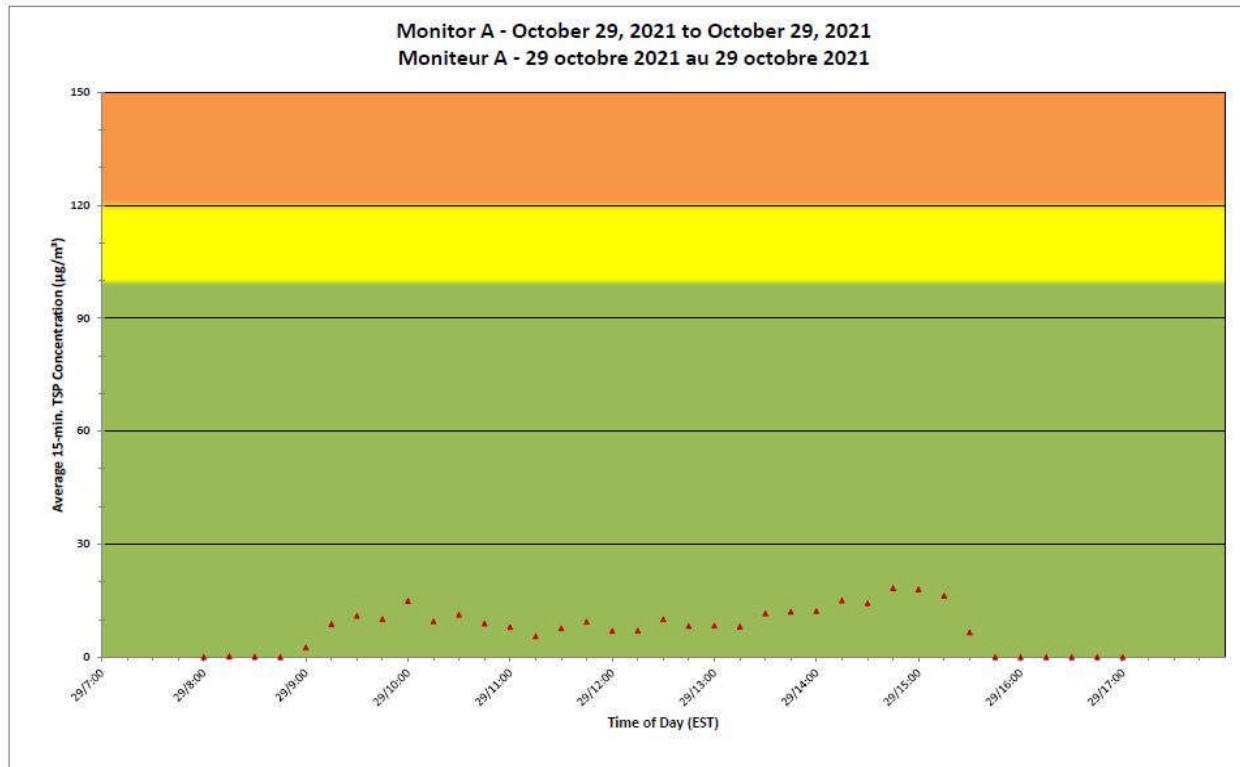

**Legend/Légende**

Independent Dust  
Monitoring  
Surveillance  
indépendante

Work Site perimeter  
Périmètre du chantier  
général.

CNL Controlled Area  
Périmètre du site sous  
le contrôle de LCN.

**Port Hope Project  
 Daily Dust Monitoring Data**