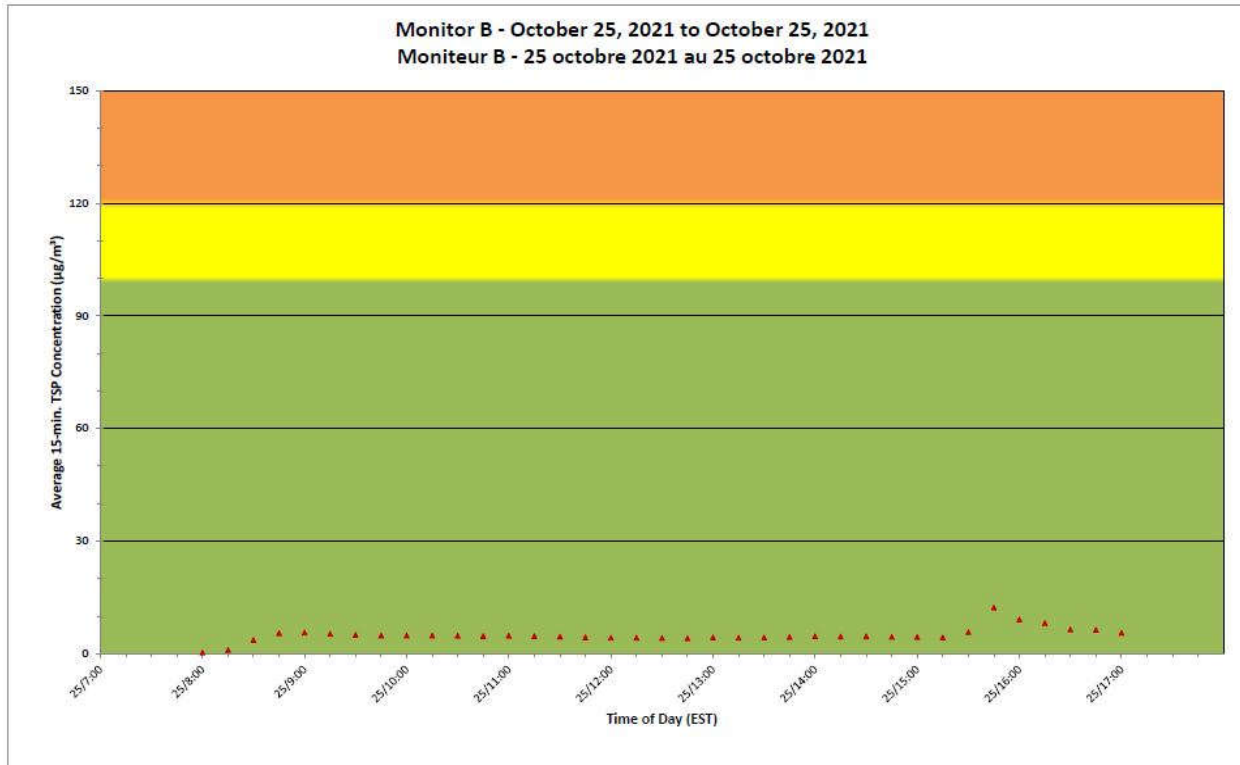

**Port Hope Project
Daily Dust Monitoring Data**

**Projet de Port Hope
Surveillance journalière des
particules en suspensions**

2021/10/25

Daily Statistics/Statistiques journalières

- **12** Maximum Concentration ($\mu\text{g}/\text{m}^3$)
  Concentration maximale ($\mu\text{g}/\text{m}^3$)
- **5** Average Concentration ($\mu\text{g}/\text{m}^3$)
  Concentration moyenne ($\mu\text{g}/\text{m}^3$)

Notes

No additional data. Aucune donnée additionnelle.