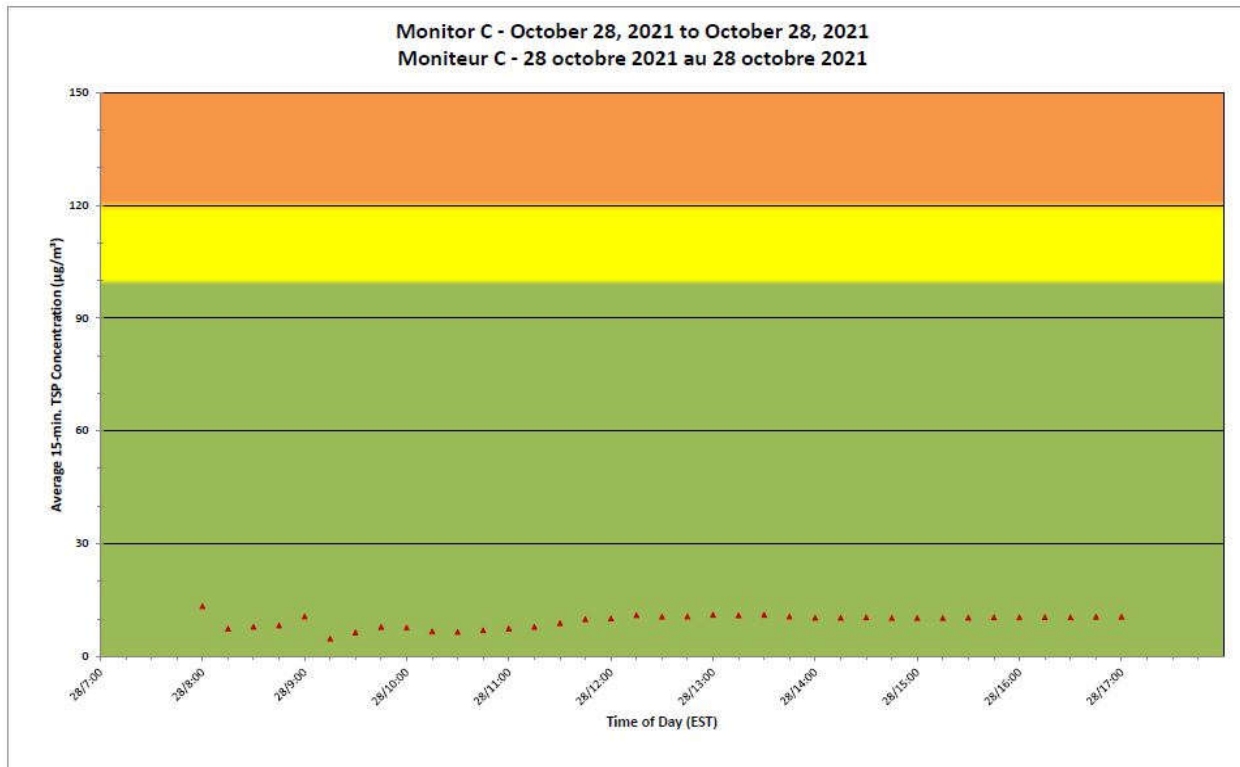

**Port Hope Project
Daily Dust Monitoring Data**

**Projet de Port Hope
Surveillance journalière des
particules en suspensions**

2021/10/28

Daily Statistics/Statistiques journalières

- **13** Maximum Concentration (µg/m³)
  Concentration maximale (µg/m³)
- **9** Average Concentration (µg/m³)
  Concentration moyenne (µg/m³)

Notes

No additional data. Aucune donnée additionnelle.