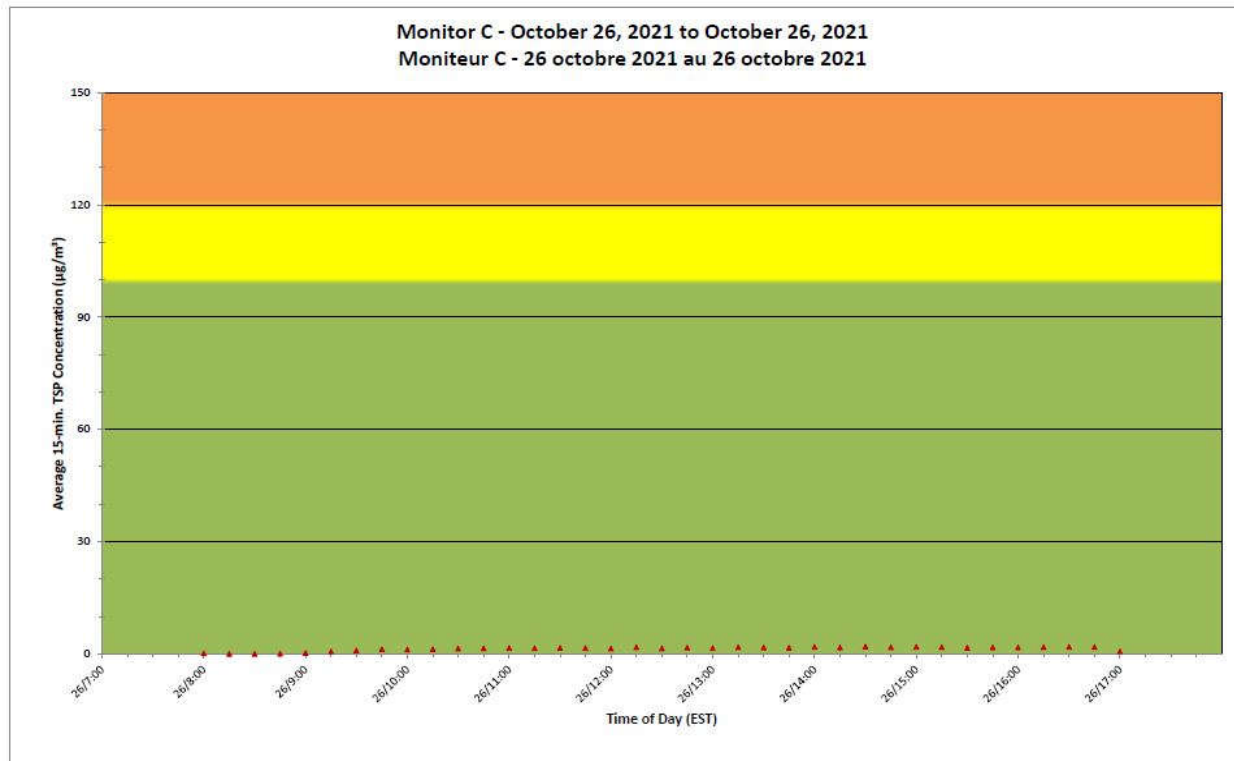

Port Hope Project Daily Dust Monitoring Data

Projet de Port Hope Surveillance journalière des particules en suspensions

2021/10/26

Daily Statistics/Statistiques journalières

- **2** Maximum Concentration ($\mu\text{g}/\text{m}^3$)
  Concentration maximale ($\mu\text{g}/\text{m}^3$)
- **1** Average Concentration ($\mu\text{g}/\text{m}^3$)
  Concentration moyenne ($\mu\text{g}/\text{m}^3$)

Notes

No additional data. Aucune donnée additionnelle.