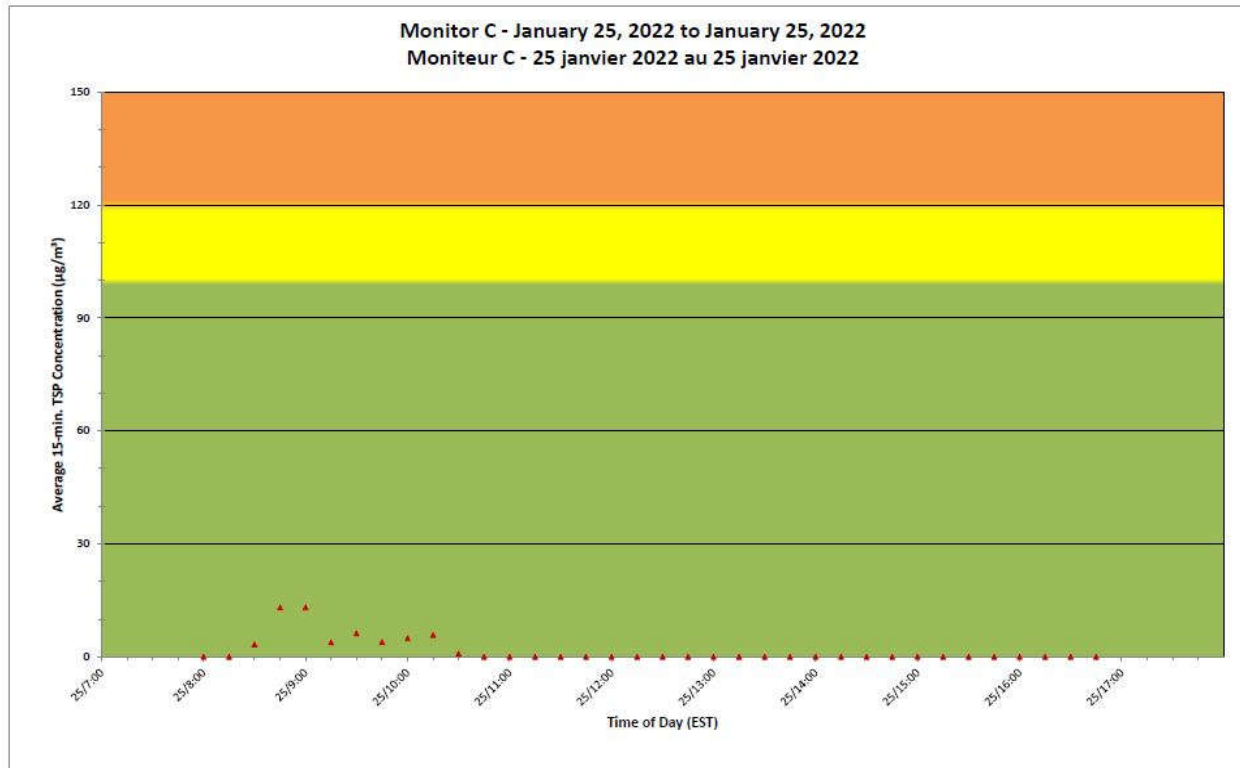

**Port Hope Project
Daily Dust Monitoring Data**

**Projet de Port Hope
Surveillance journalière des
particules en suspensions**

2022/01/25

Daily Statistics/Statistiques journalières

- **13** Maximum Concentration ($\mu\text{g}/\text{m}^3$)
  Concentration maximale ($\mu\text{g}/\text{m}^3$)
- **1** Average Concentration ($\mu\text{g}/\text{m}^3$)
  Concentration moyenne ($\mu\text{g}/\text{m}^3$)

Notes

No additional data. Aucune donnée additionnelle.