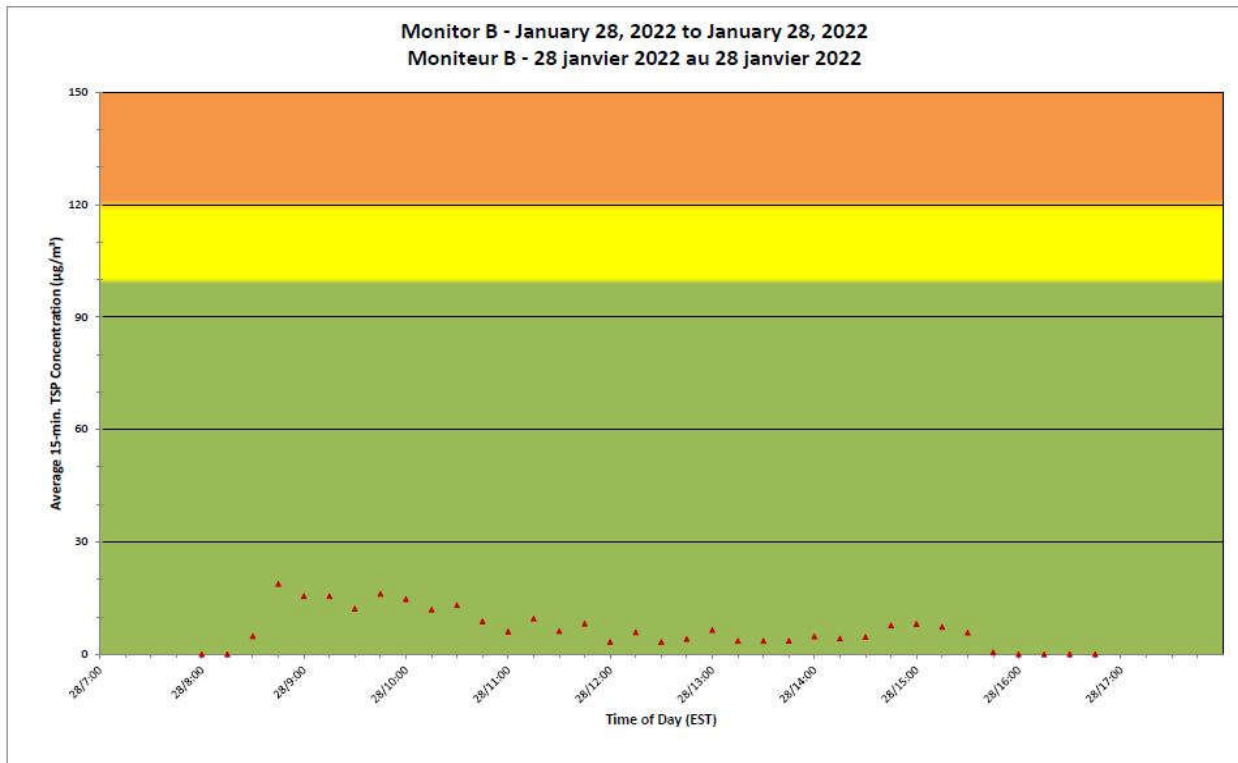

Notes

No additional data. Aucune donnée additionnelle.

**Port Hope Project
 Daily Dust Monitoring Data**

**Projet de Port Hope
 Surveillance journalière des
 particules en suspensions**

2022/01/28

Daily Statistics/Statistiques journalières