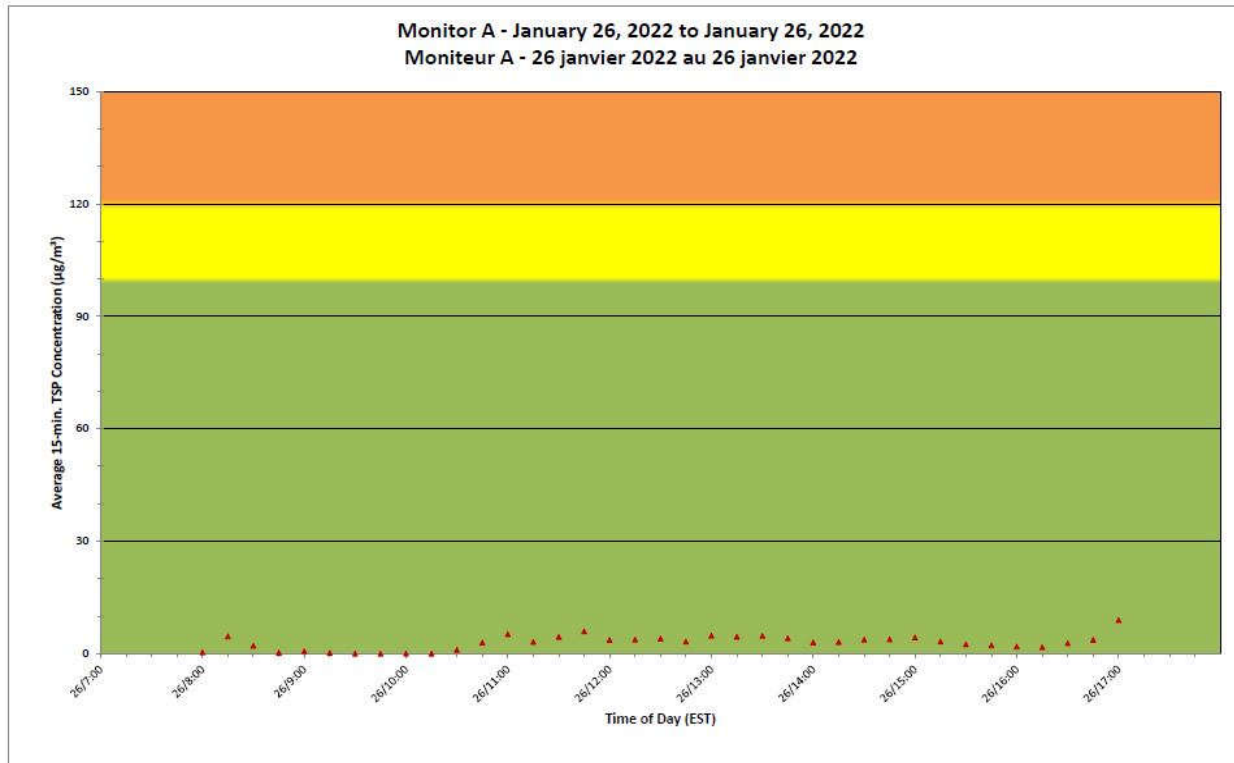

Port Hope Project Daily Dust Monitoring Data

Projet de Port Hope Surveillance journalière des particules en suspensions

2022/01/26

Daily Statistics/Statistiques journalières

- **9** Maximum Concentration ($\mu\text{g}/\text{m}^3$)
  Concentration maximale ($\mu\text{g}/\text{m}^3$)
- **3** Average Concentration ($\mu\text{g}/\text{m}^3$)
  Concentration moyenne ($\mu\text{g}/\text{m}^3$)

Notes

No additional data. Aucune donnée additionnelle.