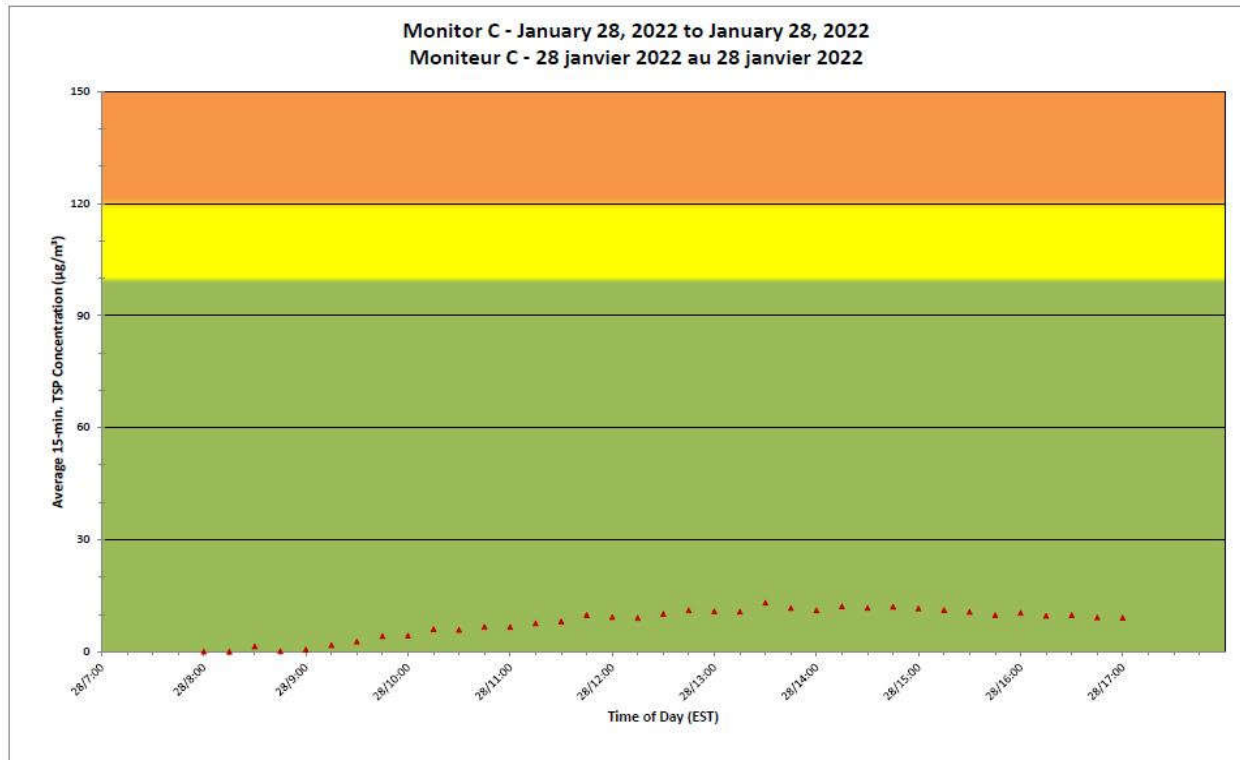

**Port Hope Project
Daily Dust Monitoring Data**

**Projet de Port Hope
Surveillance journalière des
particules en suspensions**

2022/01/28

Daily Statistics/Statistiques journalières

- **13** Maximum Concentration (µg/m³)
  Concentration maximale (µg/m³)
- **8** Average Concentration (µg/m³)
  Concentration moyenne (µg/m³)

Notes

No additional data. Aucune donnée additionnelle.