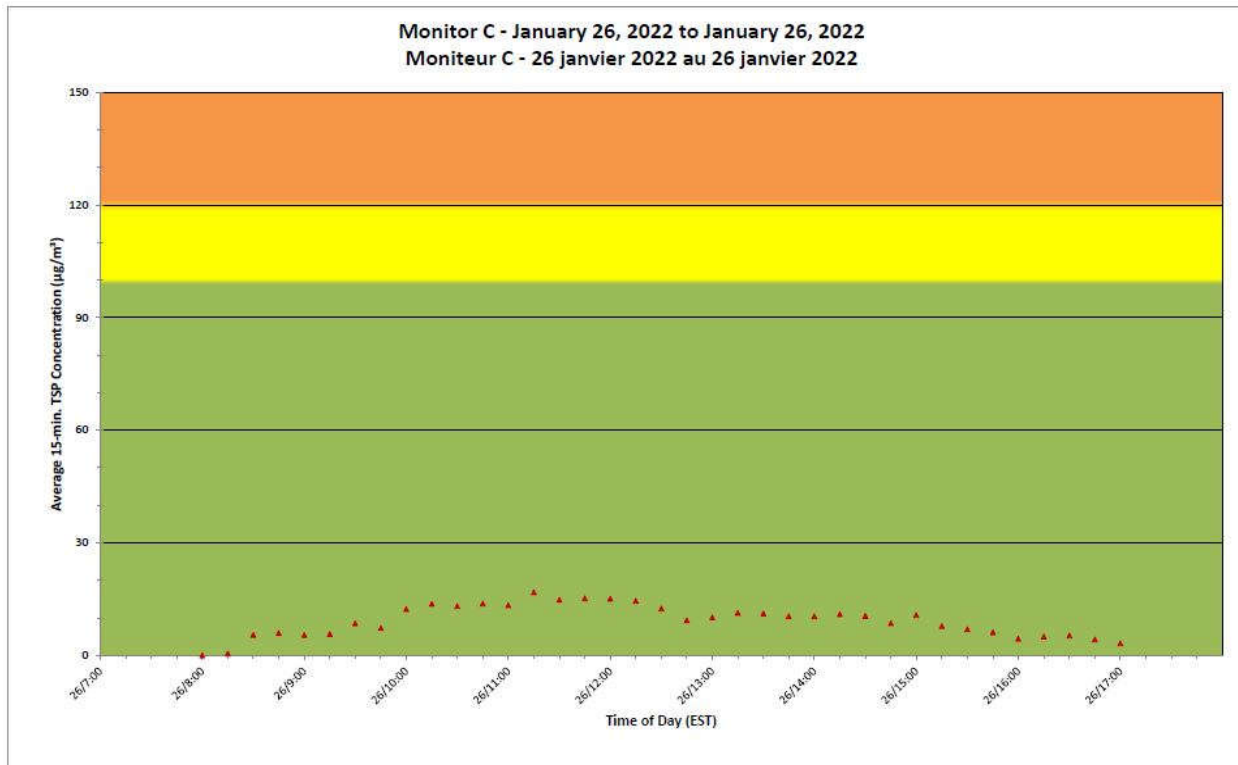

**Port Hope Project
Daily Dust Monitoring Data**

**Projet de Port Hope
Surveillance journalière des
particules en suspensions**

2022/01/26

Daily Statistics/Statistiques journalières

- **17** Maximum Concentration ($\mu\text{g}/\text{m}^3$)
  Concentration maximale ($\mu\text{g}/\text{m}^3$)
- **9** Average Concentration ($\mu\text{g}/\text{m}^3$)
  Concentration moyenne ($\mu\text{g}/\text{m}^3$)

Notes

No additional data. Aucune donnée additionnelle.