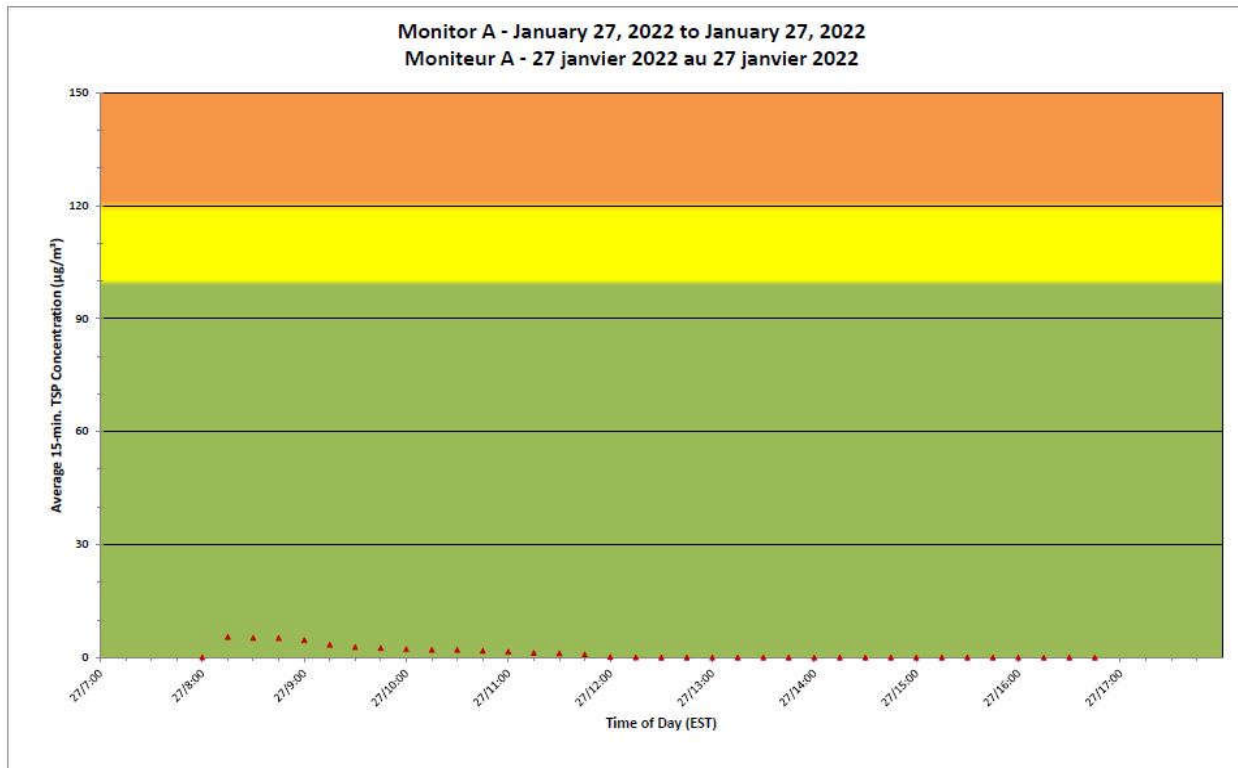

**Port Hope Project
Daily Dust Monitoring Data**

**Projet de Port Hope
Surveillance journalière des
particules en suspensions**

2022/01/27

Daily Statistics/Statistiques journalières

- **5** Maximum Concentration ($\mu\text{g}/\text{m}^3$)
  Concentration maximale ($\mu\text{g}/\text{m}^3$)
- **1** Average Concentration ($\mu\text{g}/\text{m}^3$)
  Concentration moyenne ($\mu\text{g}/\text{m}^3$)

Notes

No additional data. Aucune donnée additionnelle.