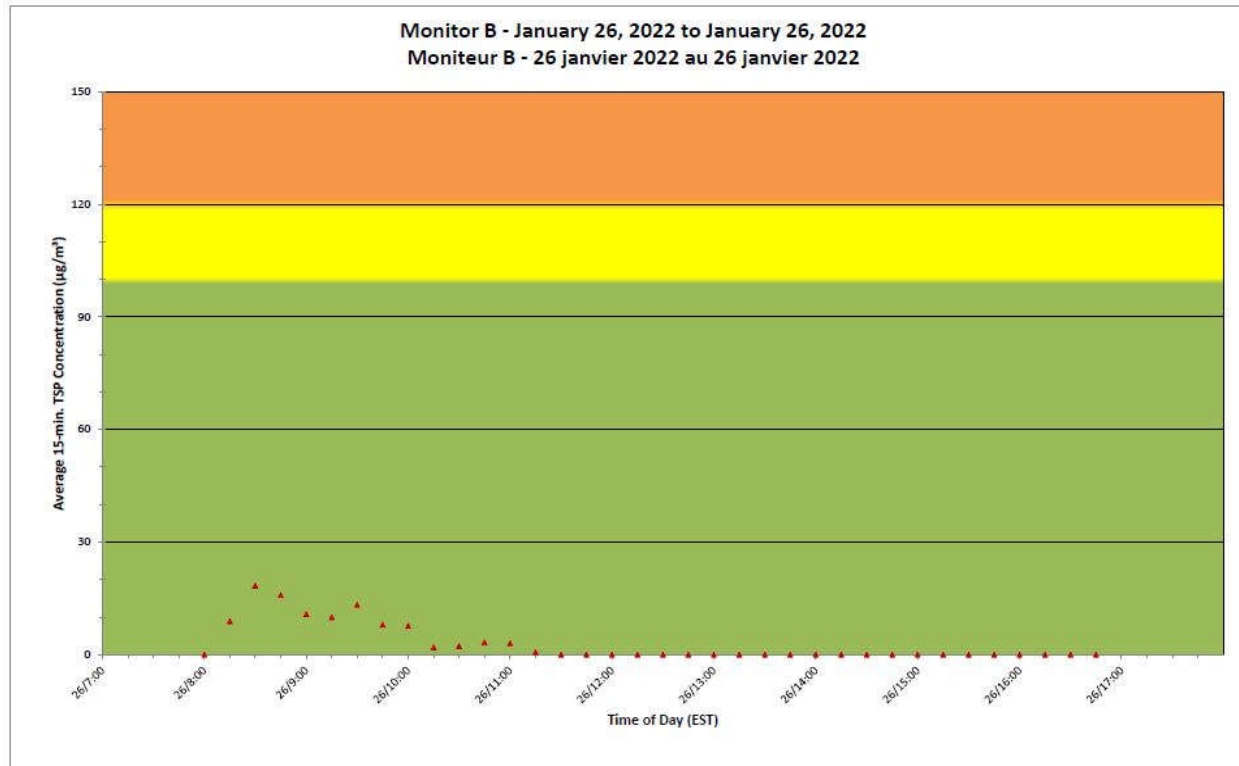

**Port Hope Project
Daily Dust Monitoring Data**

**Projet de Port Hope
Surveillance journalière des
particules en suspensions**

2022/01/26

Daily Statistics/Statistiques journalières

- **18** Maximum Concentration ($\mu\text{g}/\text{m}^3$)
  Concentration maximale ($\mu\text{g}/\text{m}^3$)
- **3** Average Concentration ($\mu\text{g}/\text{m}^3$)
  Concentration moyenne ($\mu\text{g}/\text{m}^3$)

Notes

No additional data. Aucune donnée additionnelle.