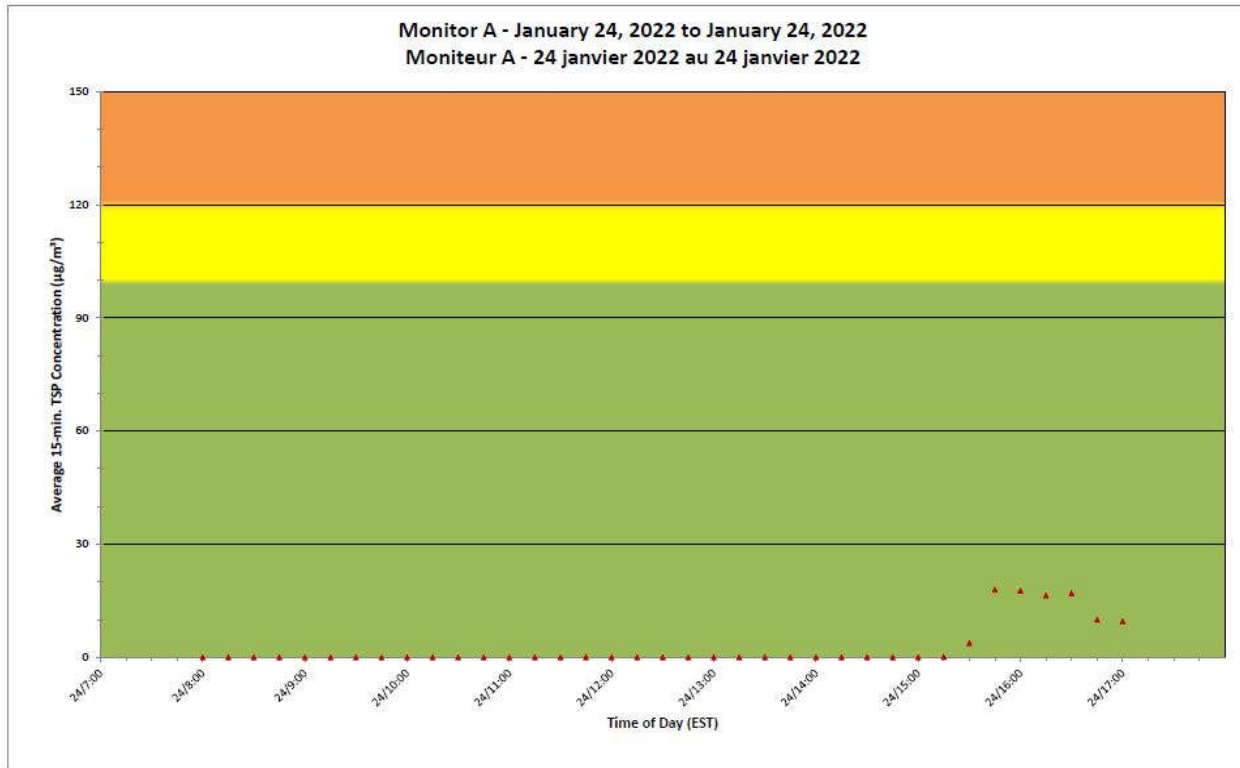

Port Hope Project Daily Dust Monitoring Data

Projet de Port Hope Surveillance journalière des particules en suspensions

2022/01/24

Daily Statistics/Statistiques journalières

18 Maximum Concentration ($\mu\text{g}/\text{m}^3$)
Concentration maximale ($\mu\text{g}/\text{m}^3$)

2 Average Concentration ($\mu\text{g}/\text{m}^3$)
Concentration moyenne ($\mu\text{g}/\text{m}^3$)

Notes

No additional data. Aucune donnée additionnelle.