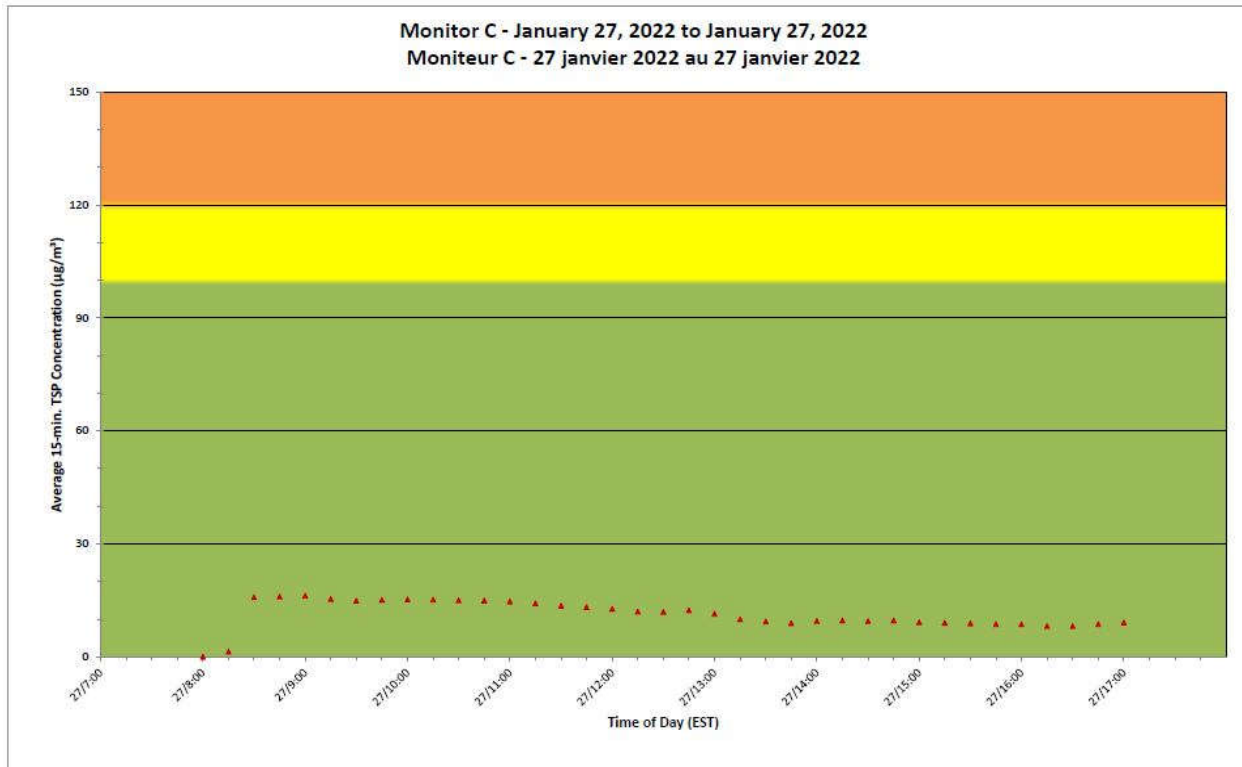

**Port Hope Project
Daily Dust Monitoring Data**

**Projet de Port Hope
Surveillance journalière des
particules en suspensions**

2022/01/27

Daily Statistics/Statistiques journalières

- **16** Maximum Concentration ($\mu\text{g}/\text{m}^3$)
  Concentration maximale ($\mu\text{g}/\text{m}^3$)
- **11** Average Concentration ($\mu\text{g}/\text{m}^3$)
  Concentration moyenne ($\mu\text{g}/\text{m}^3$)

Notes

No additional data. Aucune donnée additionnelle.