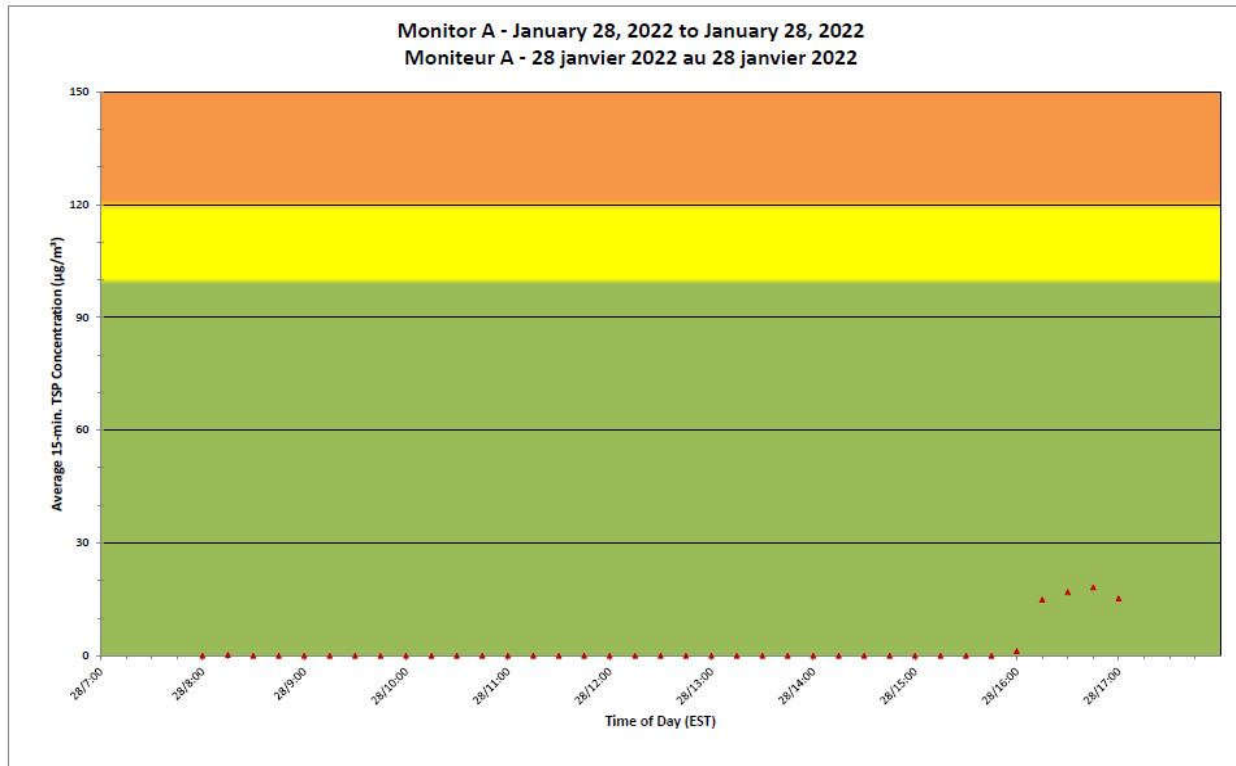

**Port Hope Project
Daily Dust Monitoring Data**

**Projet de Port Hope
Surveillance journalière des
particules en suspensions**

2022/01/28

Daily Statistics/Statistiques journalières

- **18** Maximum Concentration (µg/m³)
  Concentration maximale (µg/m³)
- **2** Average Concentration (µg/m³)
  Concentration moyenne (µg/m³)

Notes

No additional data. Aucune donnée additionnelle.