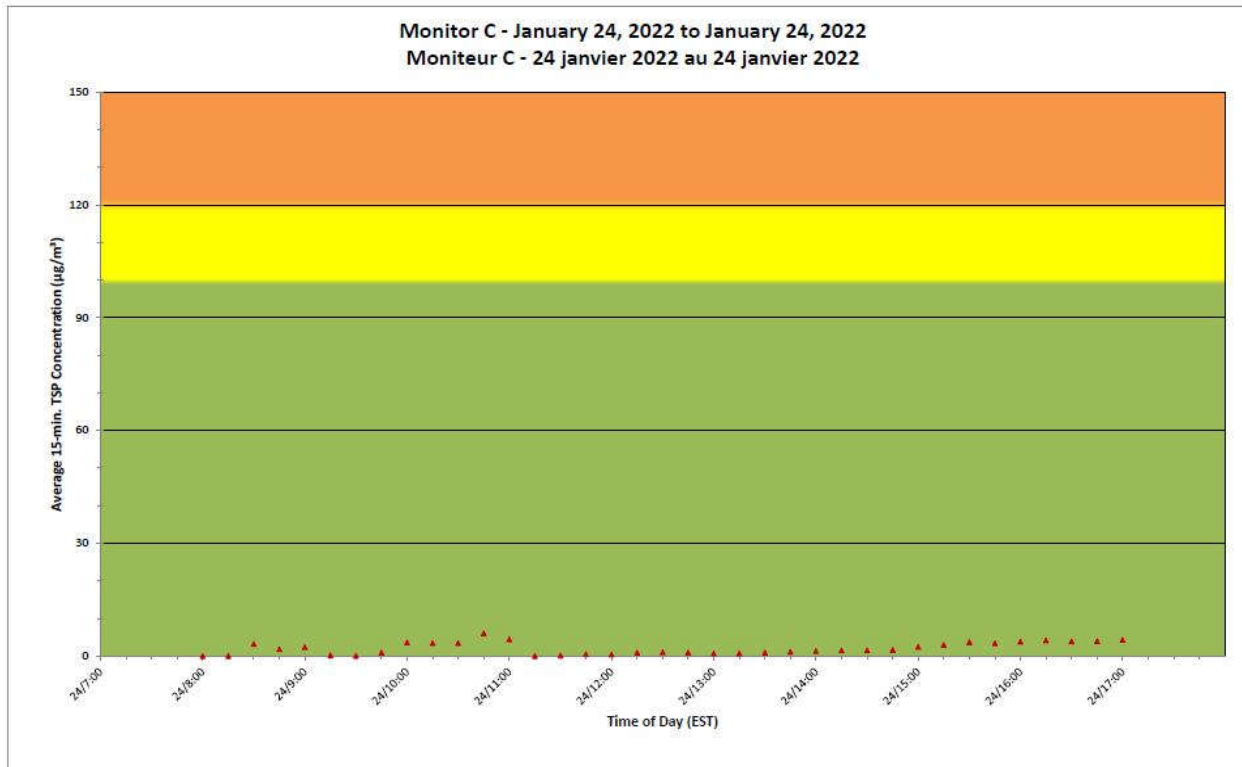

**Port Hope Project
Daily Dust Monitoring Data**

**Projet de Port Hope
Surveillance journalière des
particules en suspensions**

2022/01/24

Daily Statistics/Statistiques journalières

- **6** Maximum Concentration ($\mu\text{g}/\text{m}^3$)
  Concentration maximale ($\mu\text{g}/\text{m}^3$)
- **2** Average Concentration ($\mu\text{g}/\text{m}^3$)
  Concentration moyenne ($\mu\text{g}/\text{m}^3$)

Notes

No additional data. Aucune donnée additionnelle.