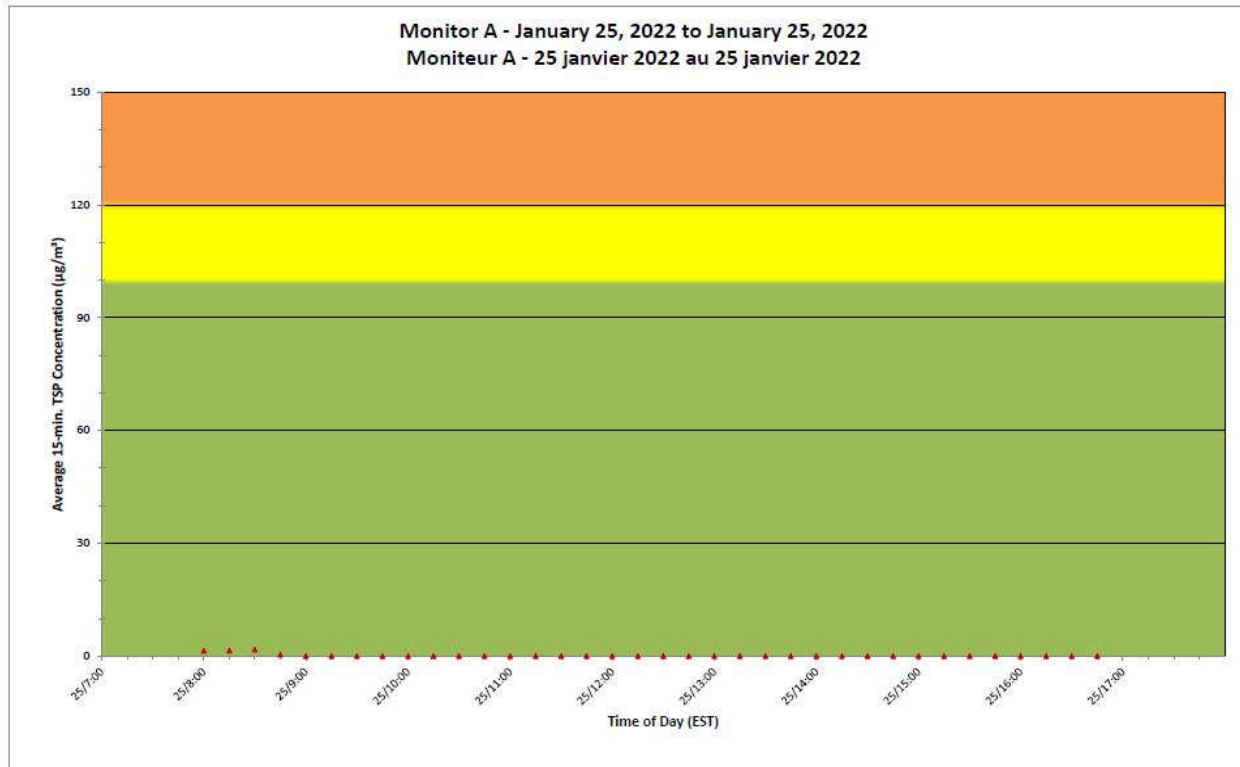

**Port Hope Project
Daily Dust Monitoring Data**

**Projet de Port Hope
Surveillance journalière des
particules en suspensions**

2022/01/25

Daily Statistics/Statistiques journalières

- **2** Maximum Concentration ($\mu\text{g}/\text{m}^3$)
  Concentration maximale ($\mu\text{g}/\text{m}^3$)
- **0** Average Concentration ($\mu\text{g}/\text{m}^3$)
  Concentration moyenne ($\mu\text{g}/\text{m}^3$)

Notes

No additional data. Aucune donnée additionnelle.