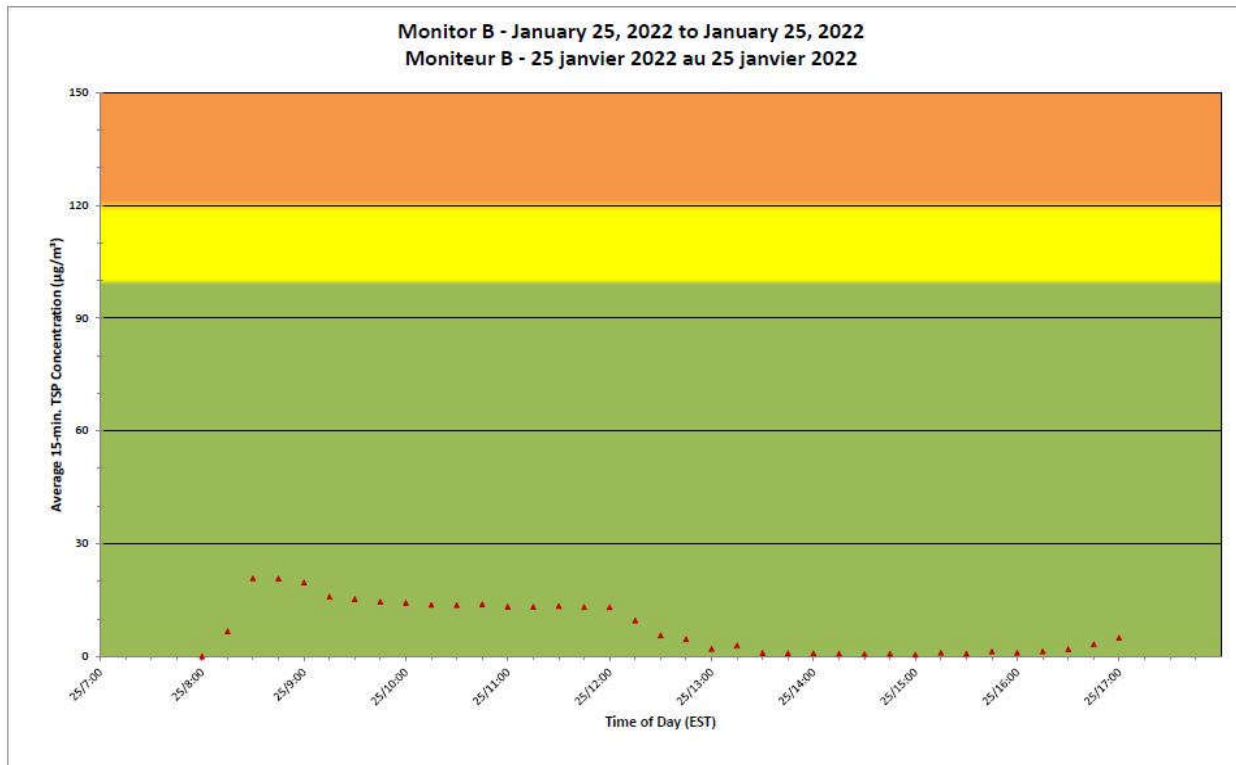

**Port Hope Project
Daily Dust Monitoring Data**

**Projet de Port Hope
Surveillance journalière des
particules en suspensions**

2022/01/25

Daily Statistics/Statistiques journalières

- **21** Maximum Concentration (µg/m³)
  Concentration maximale (µg/m³)
- **8** Average Concentration (µg/m³)
  Concentration moyenne (µg/m³)

Notes

No additional data. Aucune donnée additionnelle.