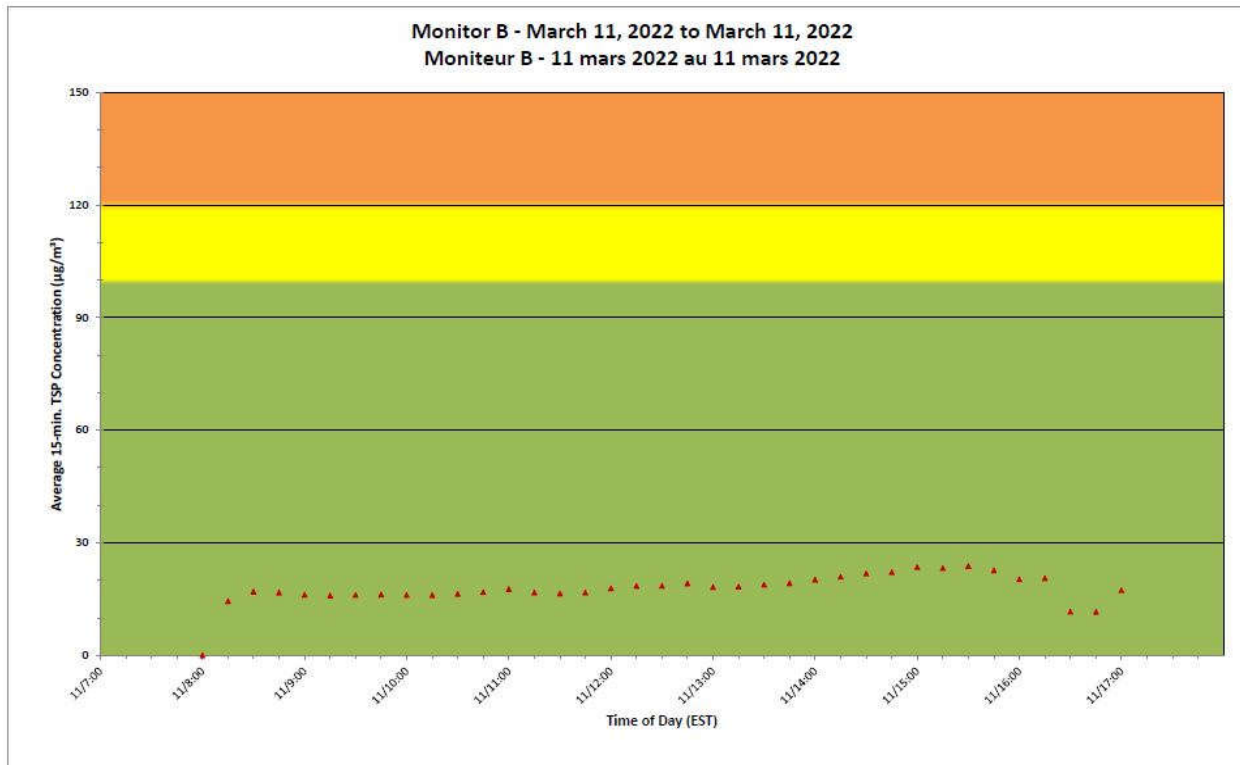

**Port Hope Project
Daily Dust Monitoring Data**

**Projet de Port Hope
Surveillance journalière des
particules en suspensions**

2022/03/11

Daily Statistics/Statistiques journalières

- **24** Maximum Concentration ($\mu\text{g}/\text{m}^3$)
  Concentration maximale ($\mu\text{g}/\text{m}^3$)
- **18** Average Concentration ($\mu\text{g}/\text{m}^3$)
  Concentration moyenne ($\mu\text{g}/\text{m}^3$)

Notes

No additional data. Aucune donnée additionnelle.