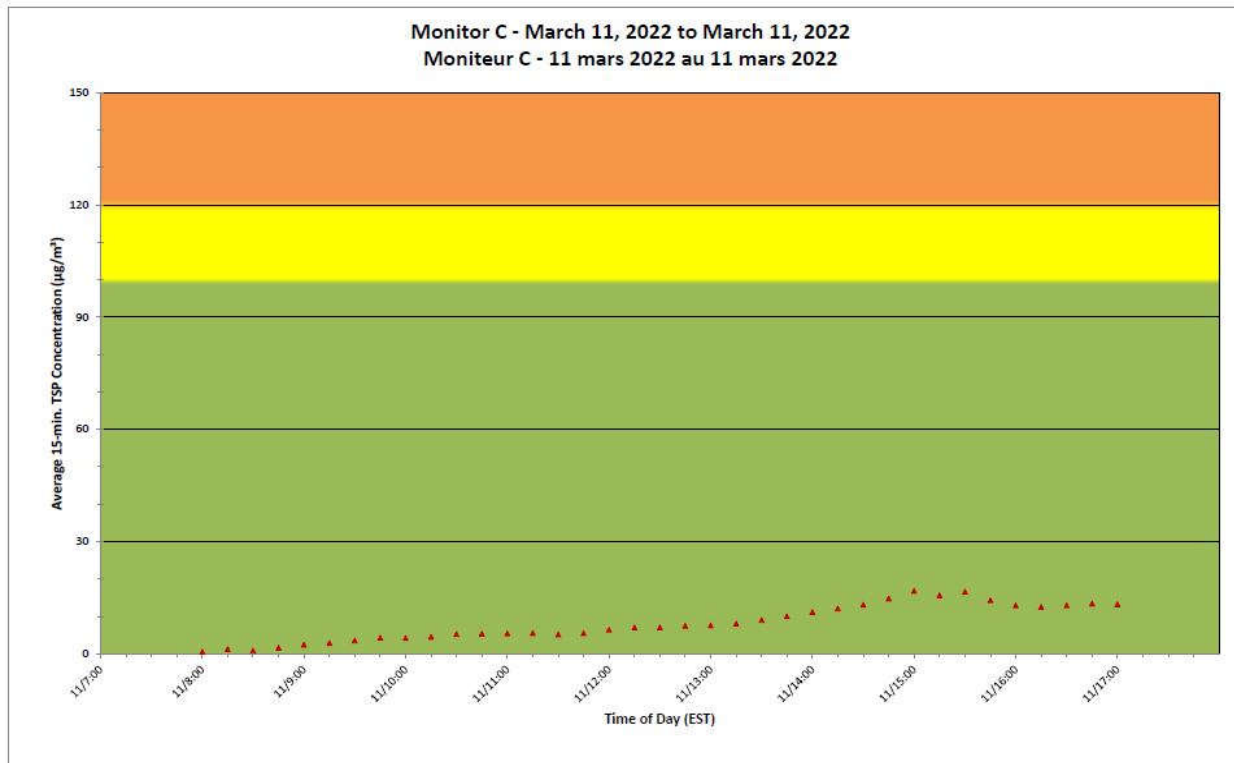

**Port Hope Project
Daily Dust Monitoring Data**

**Projet de Port Hope
Surveillance journalière des
particules en suspensions**

2022/03/11

Daily Statistics/Statistiques journalières

- **17** Maximum Concentration (µg/m³)
  Concentration maximale (µg/m³)
- **8** Average Concentration (µg/m³)
  Concentration moyenne (µg/m³)

Notes

No additional data. Aucune donnée additionnelle.