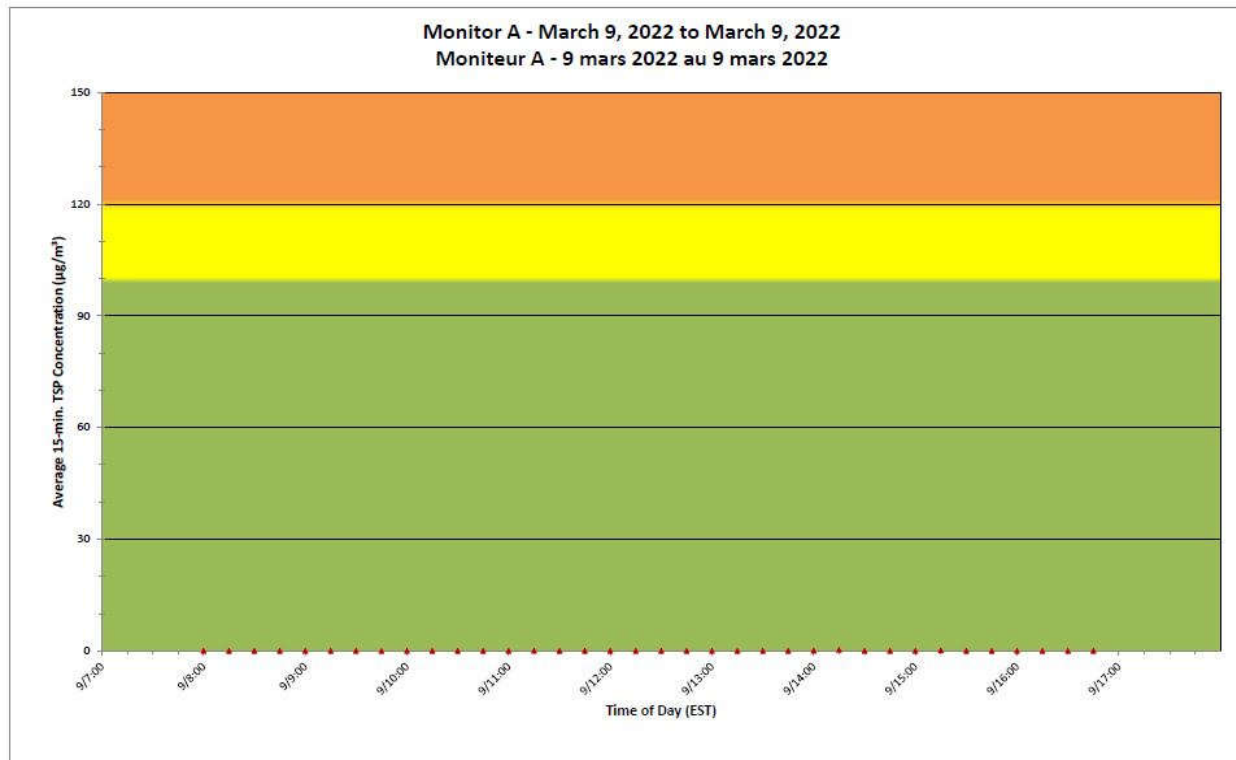

**Port Hope Project
Daily Dust Monitoring Data**

**Projet de Port Hope
Surveillance journalière des
particules en suspensions**

2022/03/09

Daily Statistics/Statistiques journalières

- **0** Maximum Concentration (µg/m³)
  Concentration maximale (µg/m³)
- **0** Average Concentration (µg/m³)
  Concentration moyenne (µg/m³)

Notes

No additional data. Aucune donnée additionnelle.