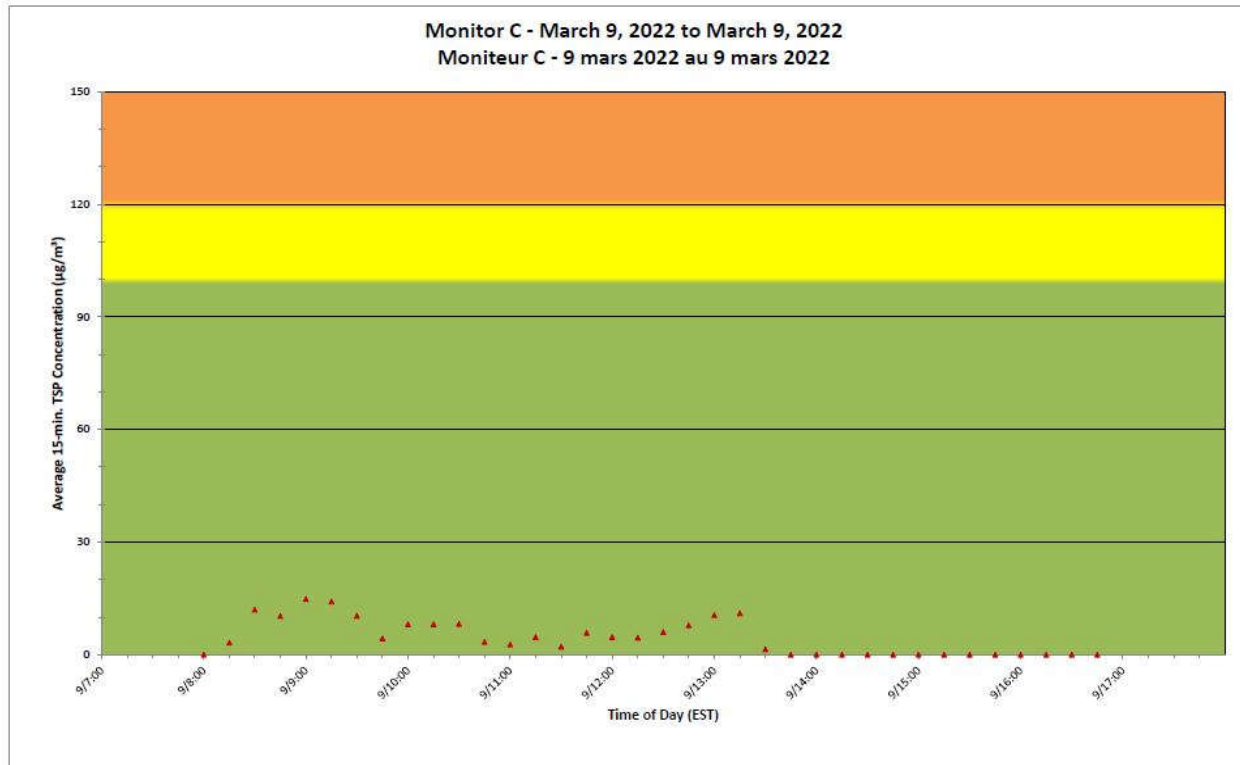

**Port Hope Project
Daily Dust Monitoring Data**

**Projet de Port Hope
Surveillance journalière des
particules en suspensions**

2022/03/09

Daily Statistics/Statistiques journalières

- **15** Maximum Concentration (µg/m³)
  Concentration maximale (µg/m³)
- **4** Average Concentration (µg/m³)
  Concentration moyenne (µg/m³)

Notes

No additional data. Aucune donnée additionnelle.