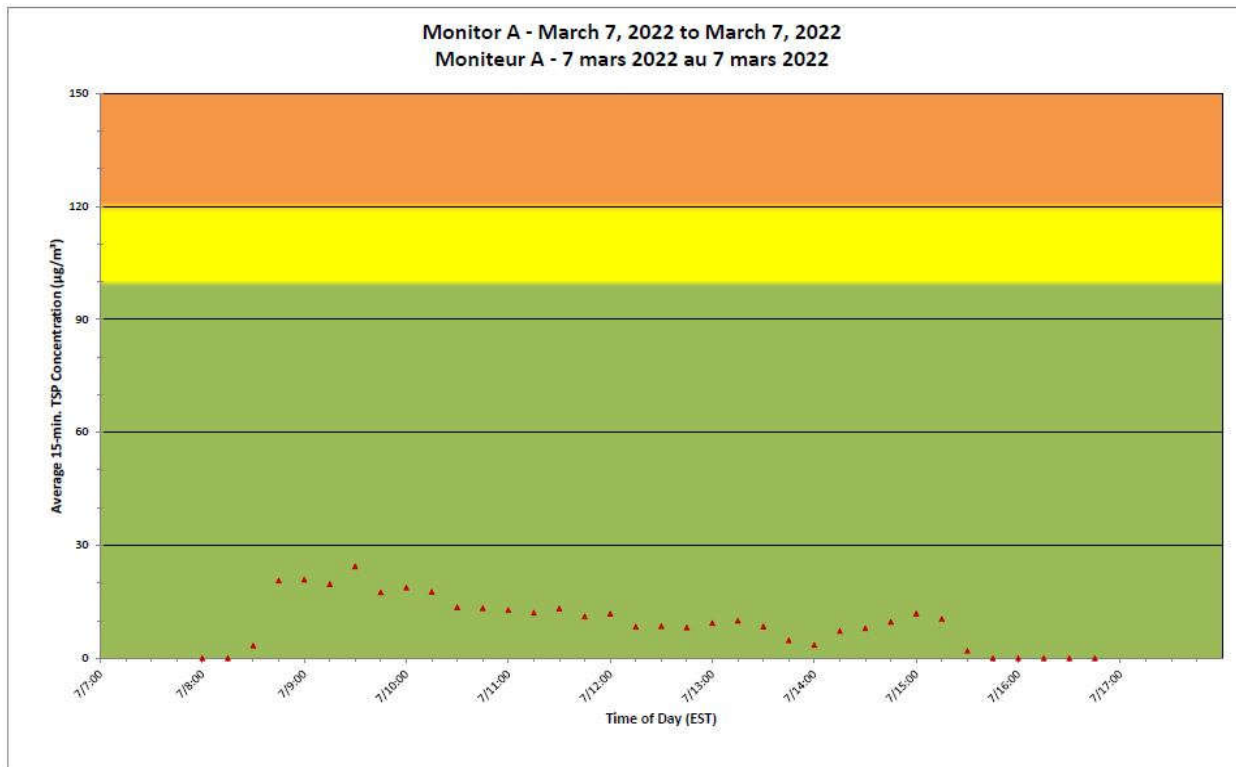

**Port Hope Project
Daily Dust Monitoring Data**

**Projet de Port Hope
Surveillance journalière des
particules en suspensions**

2022/03/07

Daily Statistics/Statistiques journalières

- **24** Maximum Concentration (µg/m³)
  Concentration maximale (µg/m³)
- **9** Average Concentration (µg/m³)
  Concentration moyenne (µg/m³)

Notes

No additional data. Aucune donnée additionnelle.