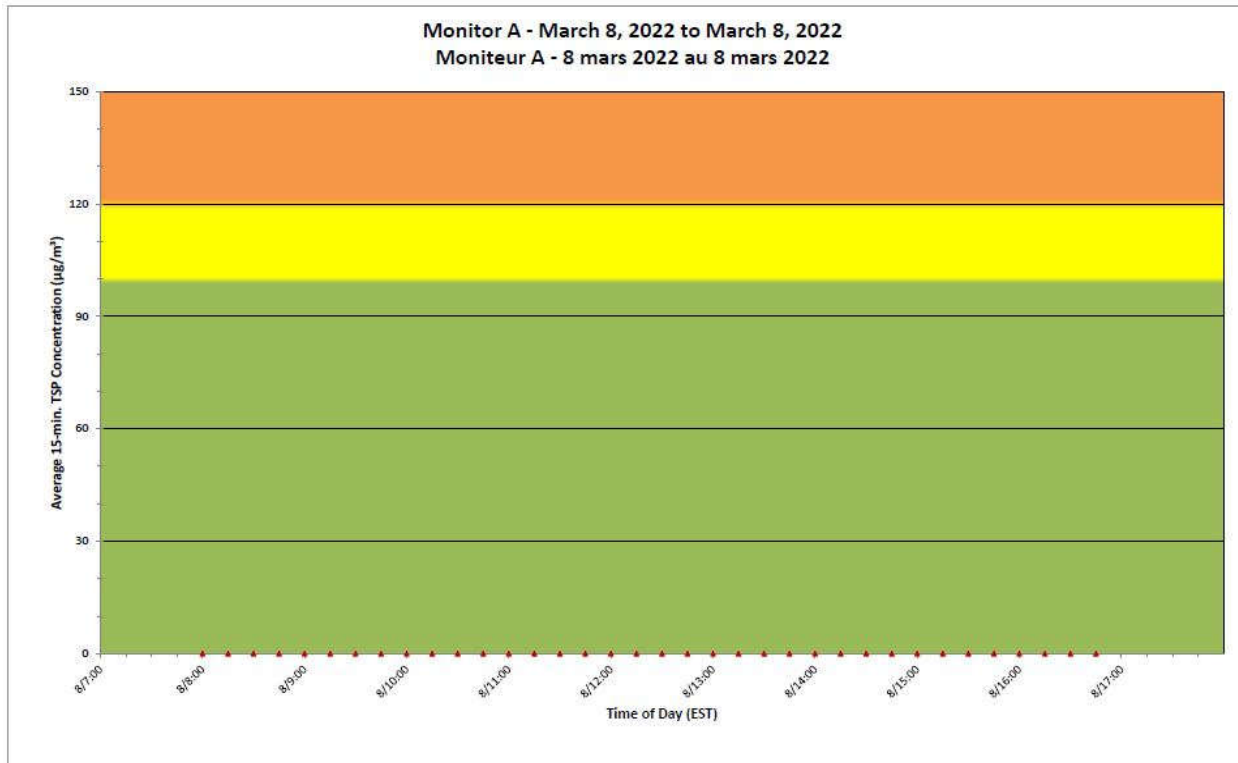

Port Hope Project Daily Dust Monitoring Data

Projet de Port Hope Surveillance journalière des particules en suspensions

2022/03/08

Daily Statistics/Statistiques journalières

- **0** Maximum Concentration ($\mu\text{g}/\text{m}^3$)
  Concentration maximale ($\mu\text{g}/\text{m}^3$)
- **0** Average Concentration ($\mu\text{g}/\text{m}^3$)
  Concentration moyenne ($\mu\text{g}/\text{m}^3$)

Notes

No additional data. Aucune donnée additionnelle.