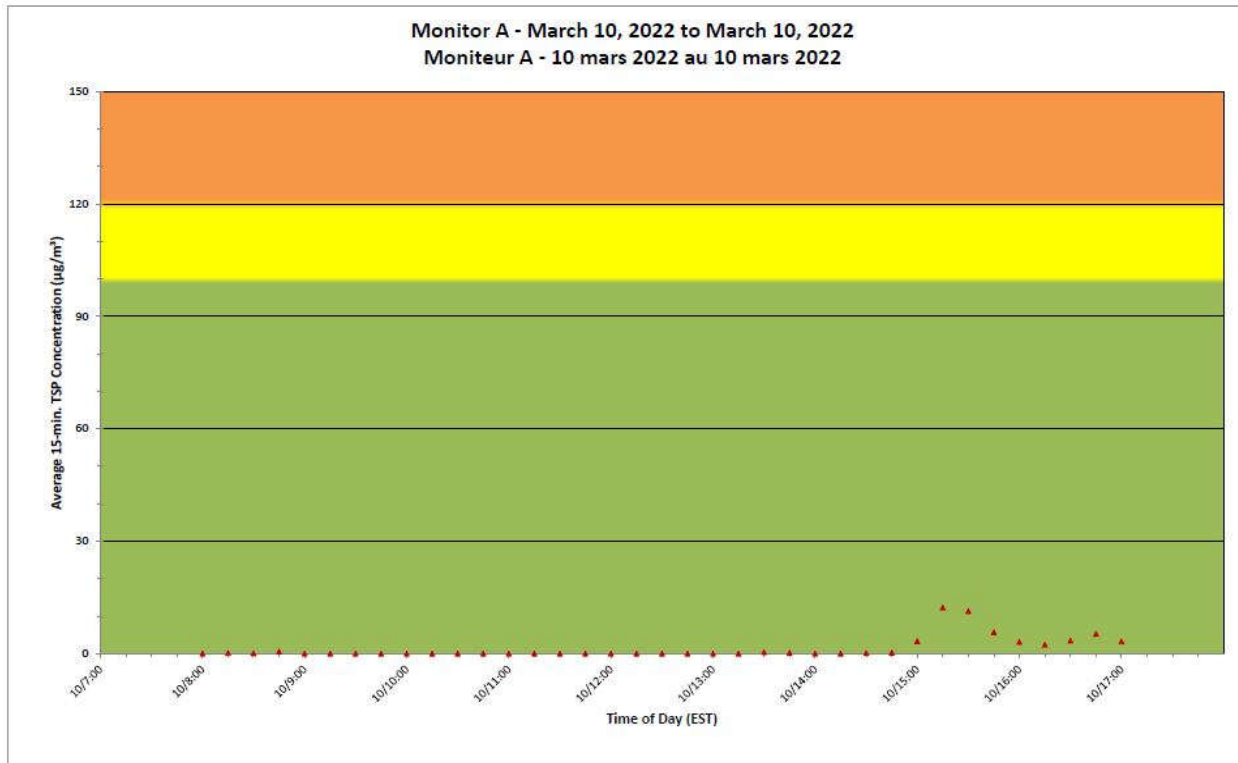

**Port Hope Project
Daily Dust Monitoring Data**

**Projet de Port Hope
Surveillance journalière des
particules en suspensions**

2022/03/10

Daily Statistics/Statistiques journalières

- **12** Maximum Concentration (µg/m³)
  Concentration maximale (µg/m³)
- **1** Average Concentration (µg/m³)
  Concentration moyenne (µg/m³)

Notes

No additional data. Aucune donnée additionnelle.