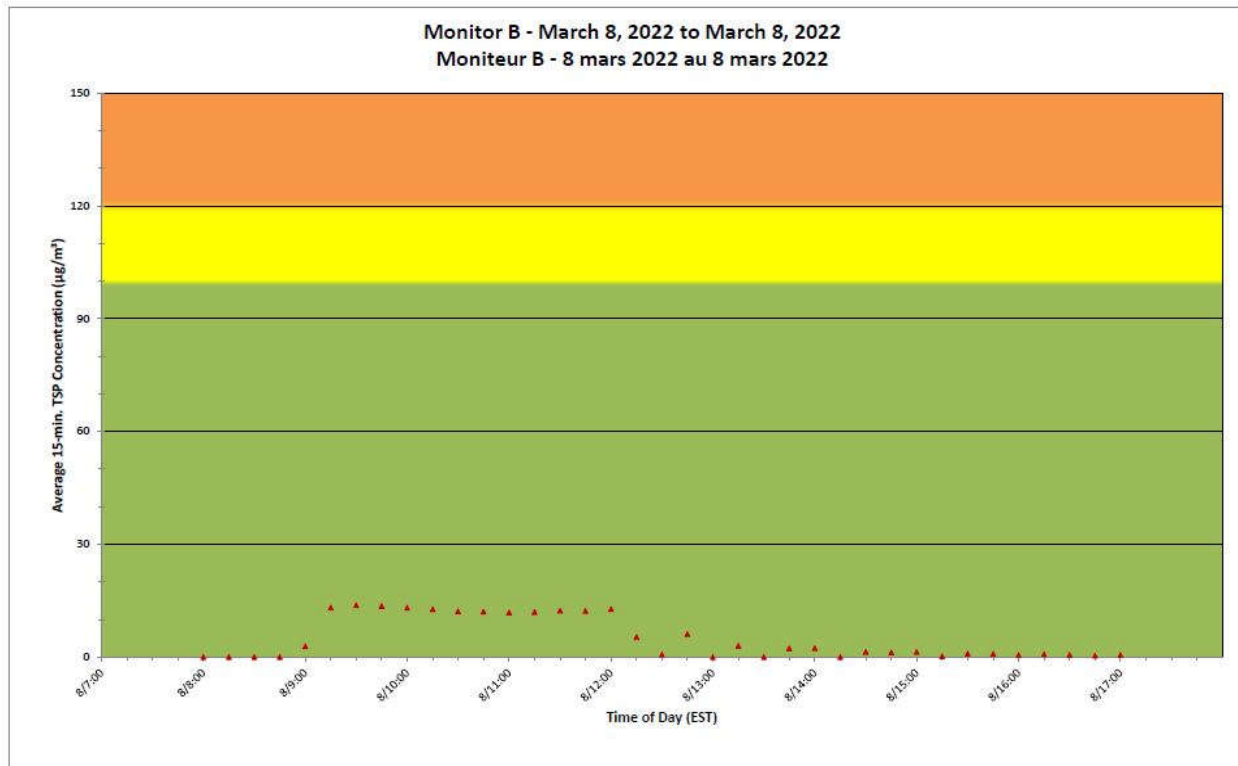

**Port Hope Project
Daily Dust Monitoring Data**

**Projet de Port Hope
Surveillance journalière des
particules en suspensions**

2022/03/08

Daily Statistics/Statistiques journalières

- **14** Maximum Concentration ($\mu\text{g}/\text{m}^3$)
  Concentration maximale ($\mu\text{g}/\text{m}^3$)
- **5** Average Concentration ($\mu\text{g}/\text{m}^3$)
  Concentration moyenne ($\mu\text{g}/\text{m}^3$)

Notes

No additional data. Aucune donnée additionnelle.