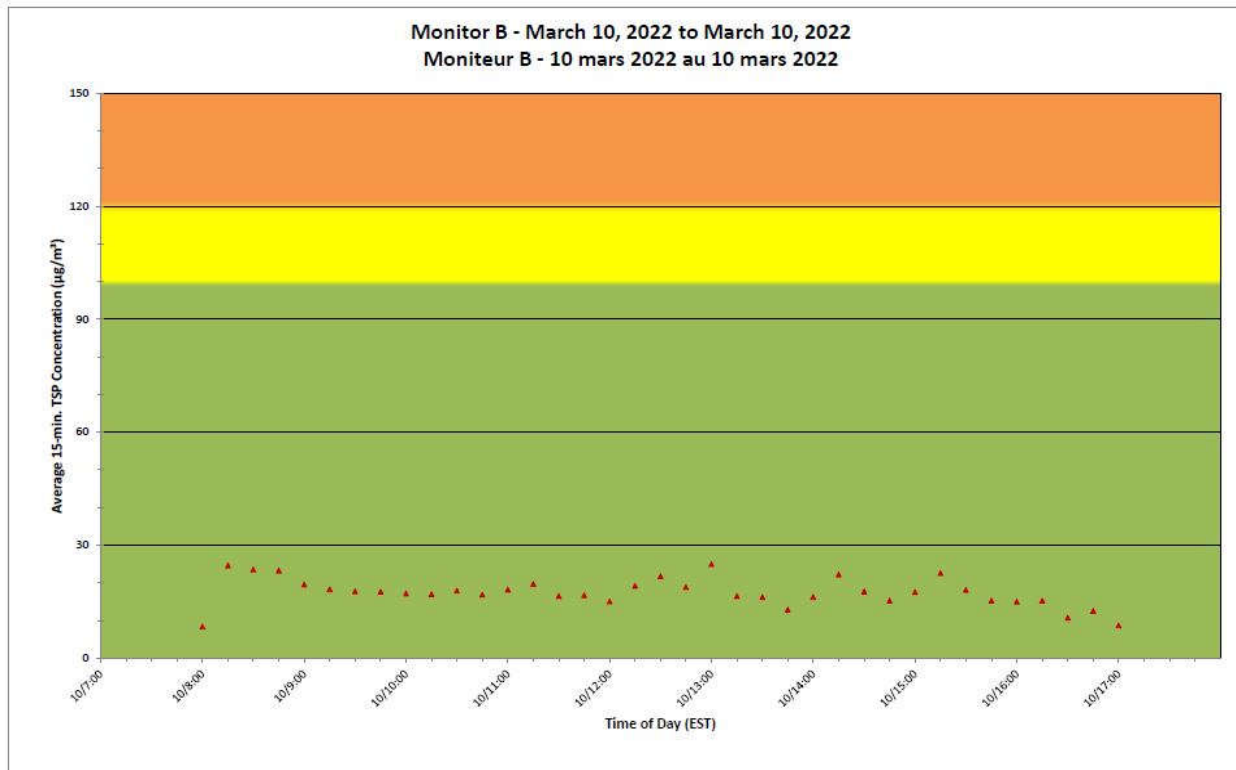

**Port Hope Project
Daily Dust Monitoring Data**

**Projet de Port Hope
Surveillance journalière des
particules en suspensions**

2022/03/10

Daily Statistics/Statistiques journalières

- **25** Maximum Concentration ($\mu\text{g}/\text{m}^3$)
  Concentration maximale ($\mu\text{g}/\text{m}^3$)
- **17** Average Concentration ($\mu\text{g}/\text{m}^3$)
  Concentration moyenne ($\mu\text{g}/\text{m}^3$)

Notes

No additional data. Aucune donnée additionnelle.