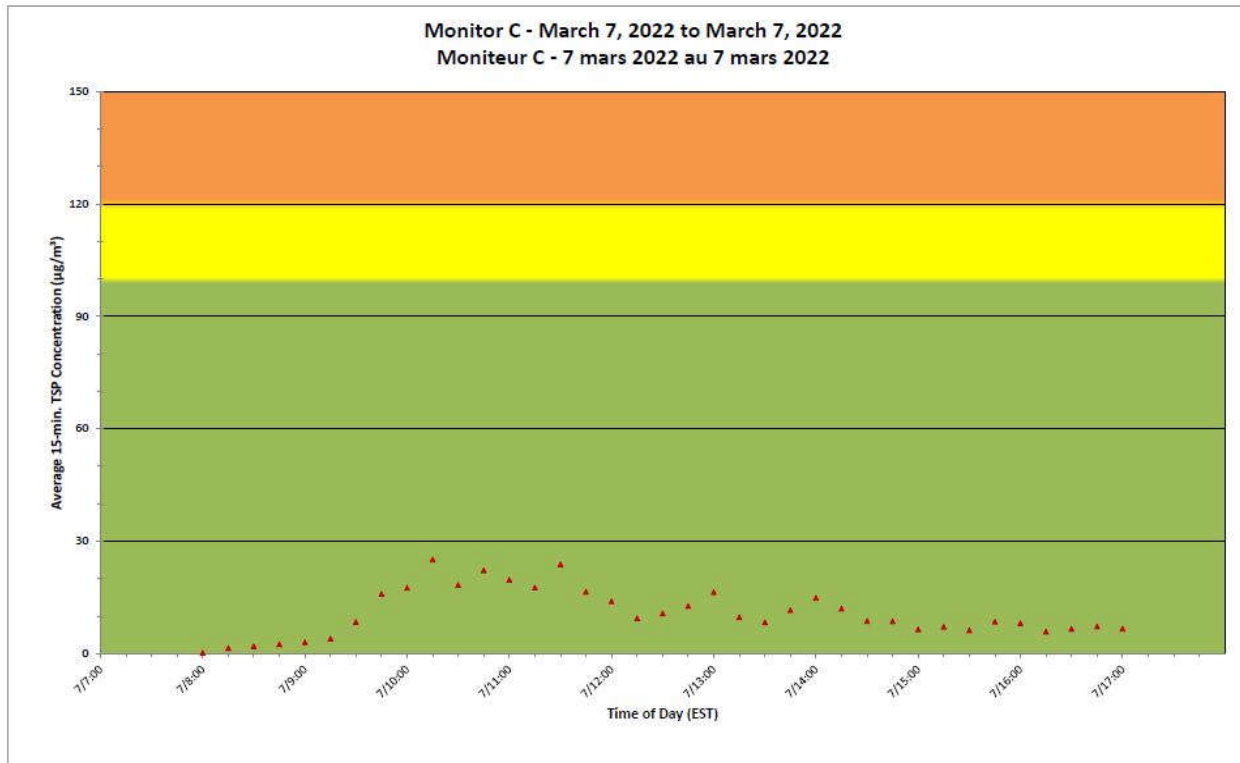

**Port Hope Project
Daily Dust Monitoring Data**

**Projet de Port Hope
Surveillance journalière des
particules en suspensions**

2022/03/07

Daily Statistics/Statistiques journalières

- **25** Maximum Concentration (µg/m³)
  Concentration maximale (µg/m³)
- **11** Average Concentration (µg/m³)
  Concentration moyenne (µg/m³)

Notes

No additional data. Aucune donnée additionnelle.