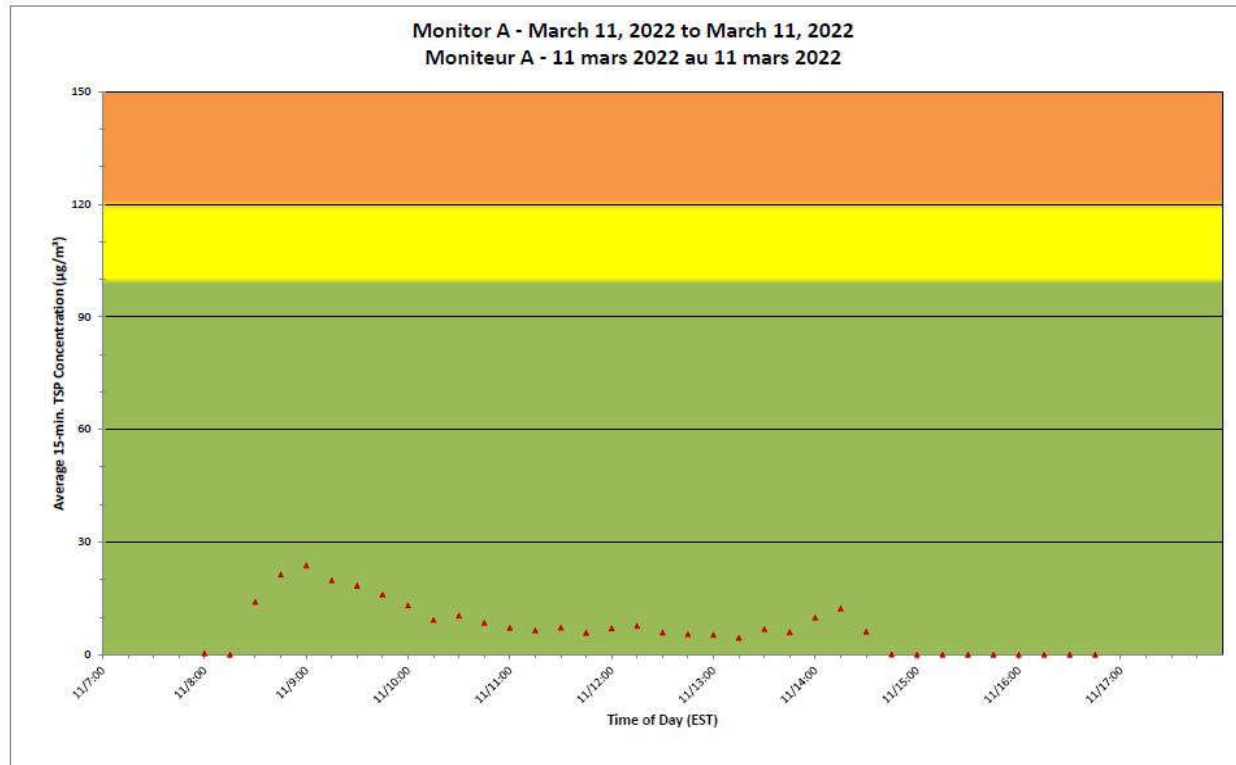

**Port Hope Project
Daily Dust Monitoring Data**

**Projet de Port Hope
Surveillance journalière des
particules en suspensions**

2022/03/11

Daily Statistics/Statistiques journalières

- **24** Maximum Concentration ($\mu\text{g}/\text{m}^3$)
  Concentration maximale ($\mu\text{g}/\text{m}^3$)
- **7** Average Concentration ($\mu\text{g}/\text{m}^3$)
  Concentration moyenne ($\mu\text{g}/\text{m}^3$)

Notes

No additional data. Aucune donnée additionnelle.