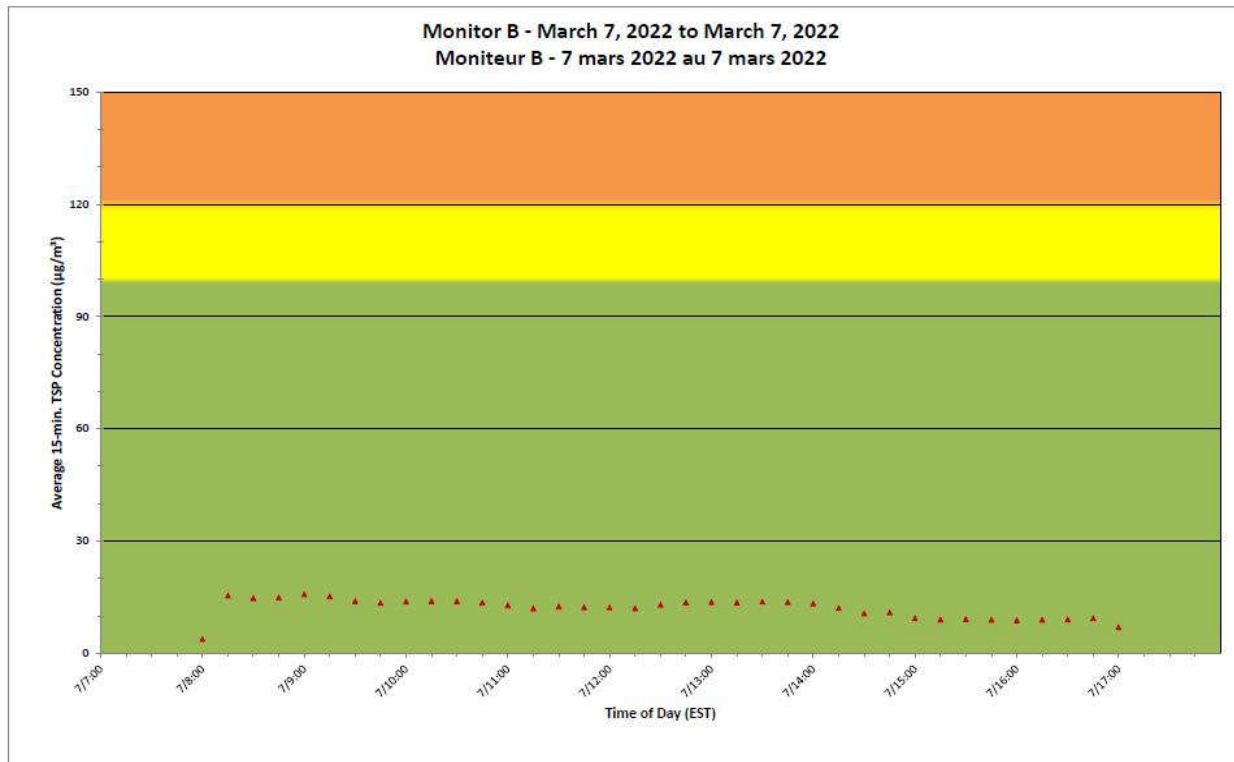

2022/03/07

Daily Statistics/Statistiques journalières

- 24** Maximum Concentration (µg/m³)
 Concentration maximale (µg/m³)
- 9** Average Concentration (µg/m³)
 Concentration moyenne (µg/m³)

Notes

No additional data. Aucune donnée additionnelle.