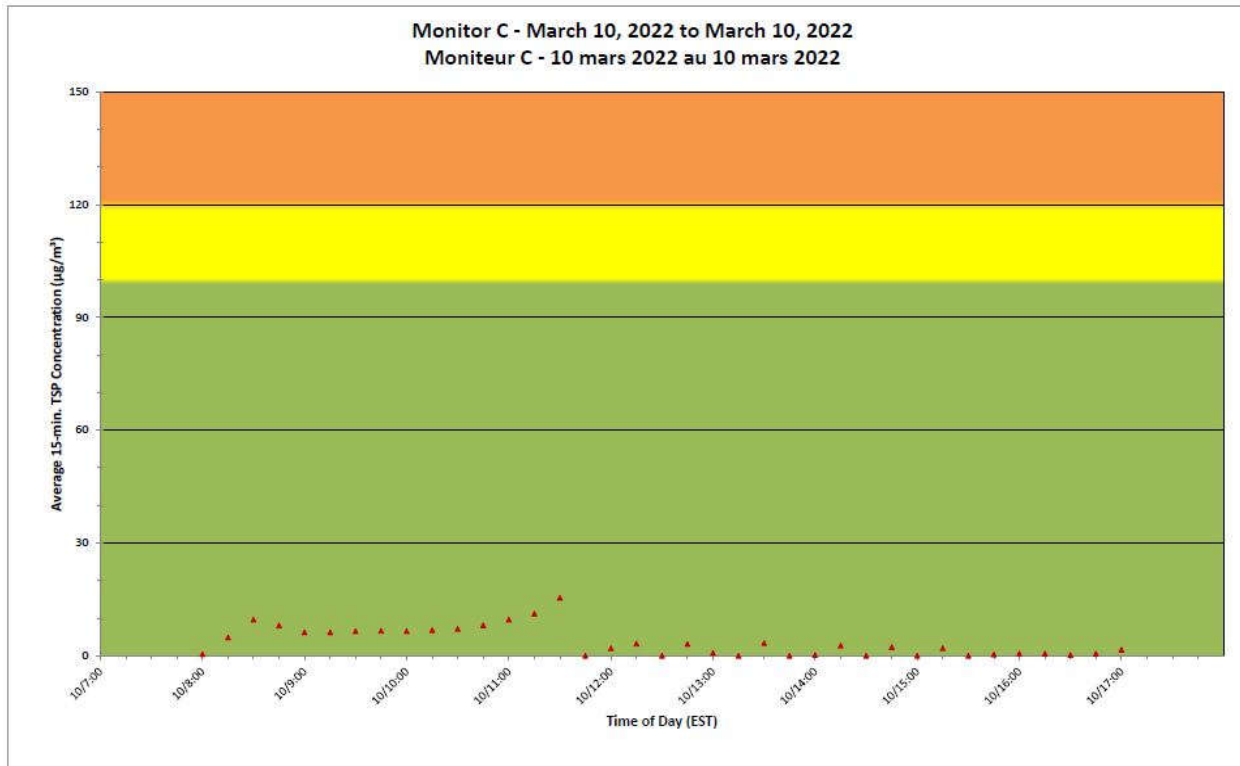

**Port Hope Project
Daily Dust Monitoring Data**

**Projet de Port Hope
Surveillance journalière des
particules en suspensions**

2022/03/10

Daily Statistics/Statistiques journalières

- **15** Maximum Concentration (µg/m³)
  Concentration maximale (µg/m³)
- **4** Average Concentration (µg/m³)
  Concentration moyenne (µg/m³)

Notes

No additional data. Aucune donnée additionnelle.