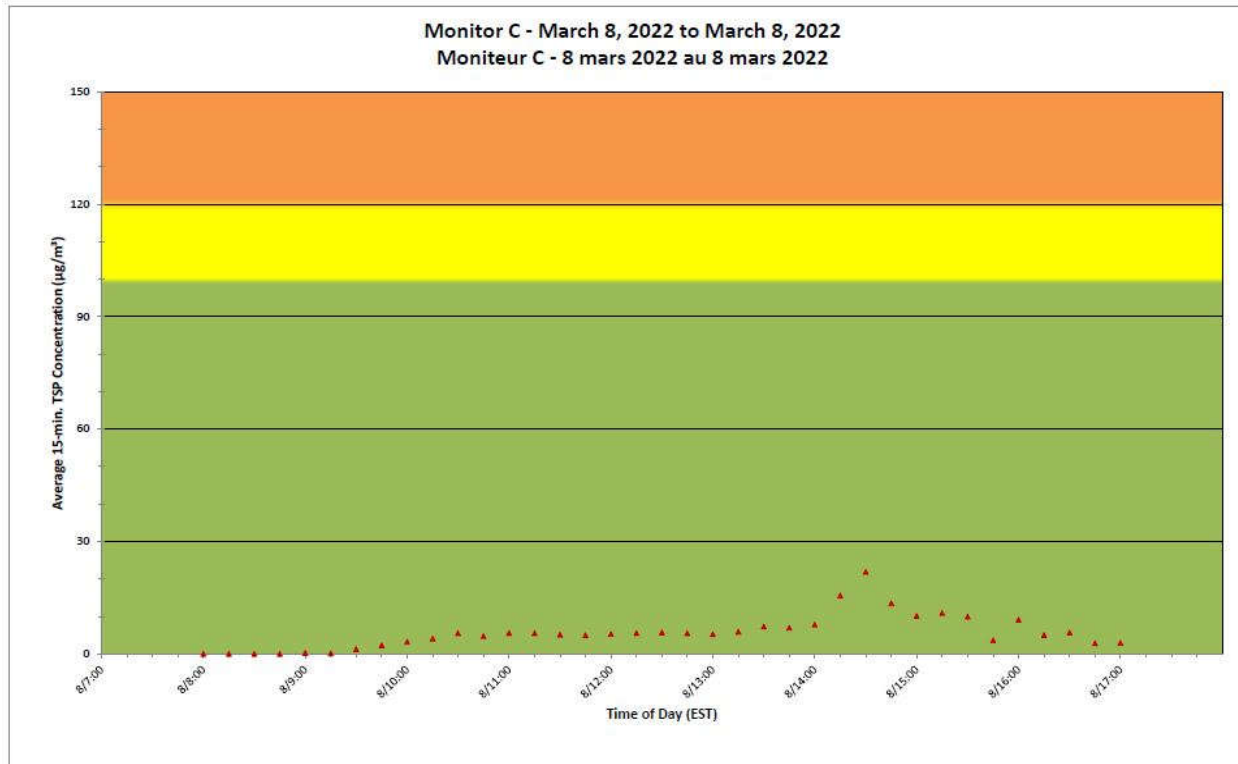

**Port Hope Project
Daily Dust Monitoring Data**

**Projet de Port Hope
Surveillance journalière des
particules en suspensions**

2022/03/08

Daily Statistics/Statistiques journalières

- **22** Maximum Concentration ($\mu\text{g}/\text{m}^3$)
  Concentration maximale ($\mu\text{g}/\text{m}^3$)
- **6** Average Concentration ($\mu\text{g}/\text{m}^3$)
  Concentration moyenne ($\mu\text{g}/\text{m}^3$)

Notes

No additional data. Aucune donnée additionnelle.