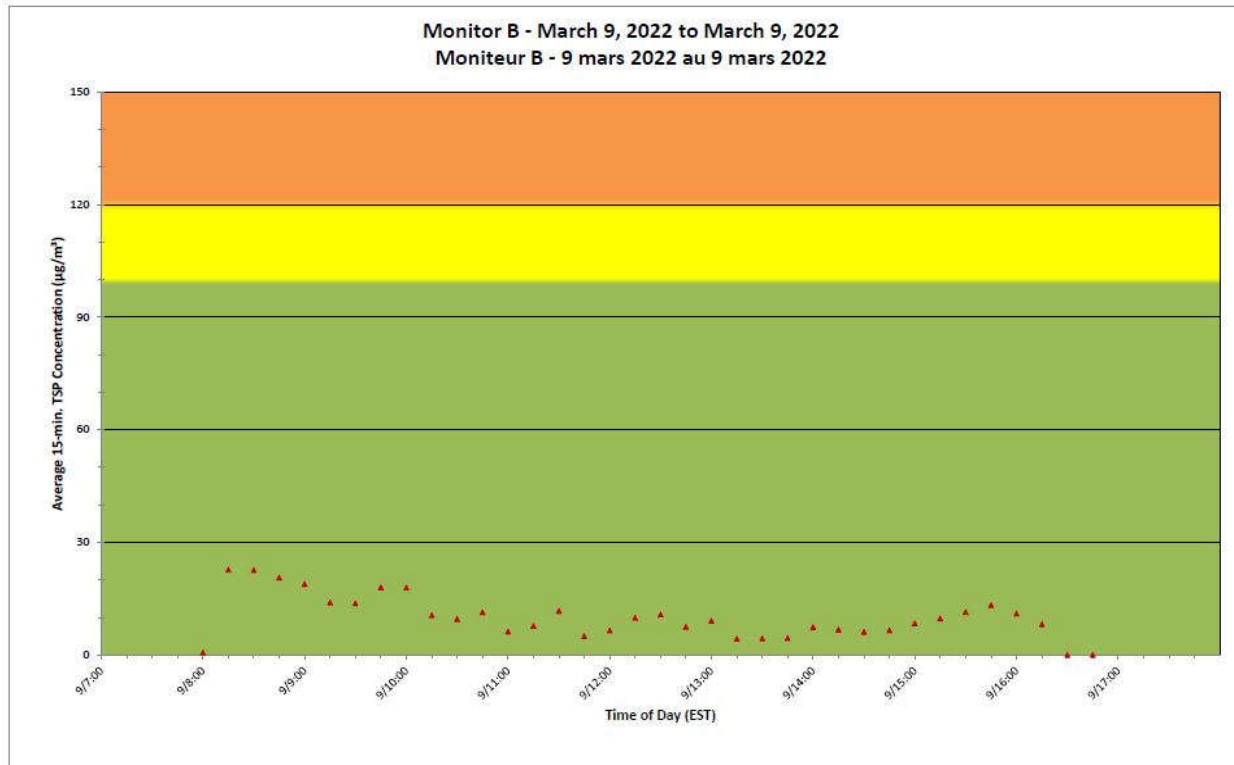

**Port Hope Project
Daily Dust Monitoring Data**

**Projet de Port Hope
Surveillance journalière des
particules en suspensions**

2022/03/09

Daily Statistics/Statistiques journalières

- **23** Maximum Concentration (µg/m³)
  Concentration maximale (µg/m³)
- **10** Average Concentration (µg/m³)
  Concentration moyenne (µg/m³)

Notes

No additional data. Aucune donnée additionnelle.