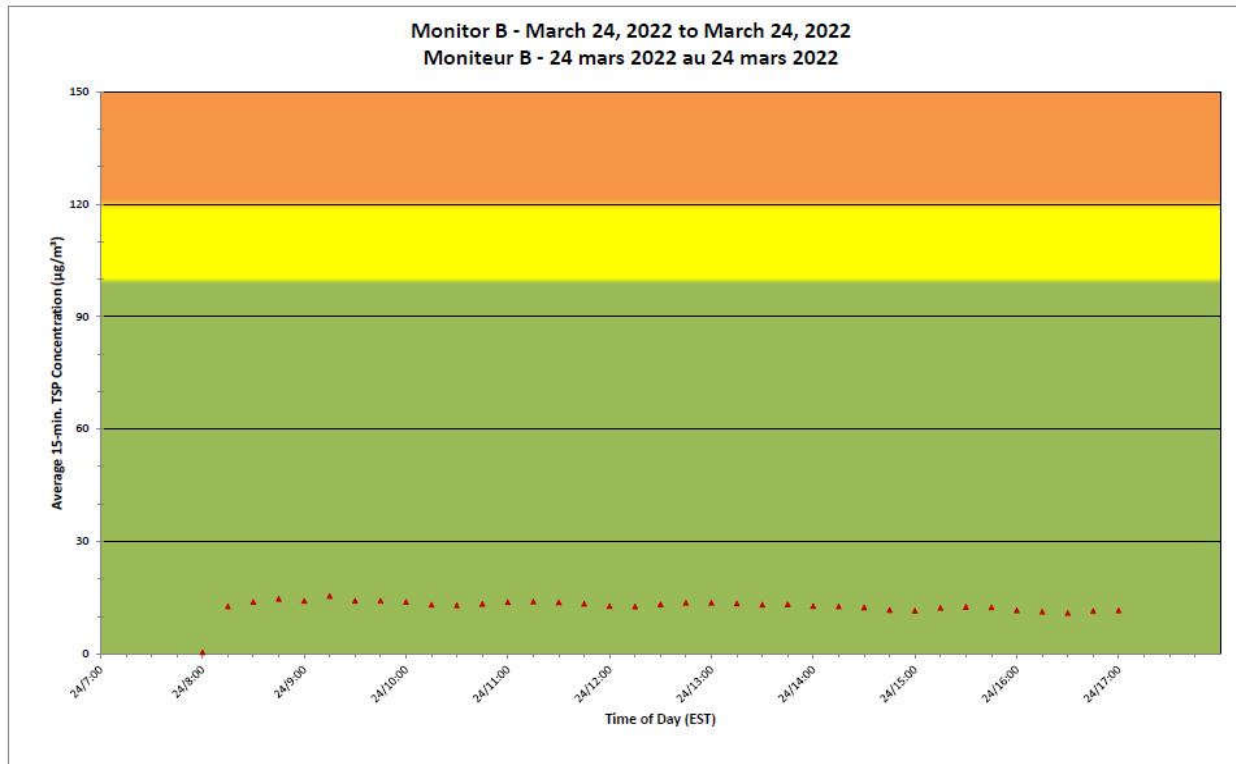

**Port Hope Project
Daily Dust Monitoring Data**

**Projet de Port Hope
Surveillance journalière des
particules en suspensions**

2022/03/24

Daily Statistics/Statistiques journalières

- **15** Maximum Concentration (µg/m³)
  Concentration maximale (µg/m³)
- **13** Average Concentration (µg/m³)
  Concentration moyenne (µg/m³)

Notes

No additional data. Aucune donnée additionnelle.