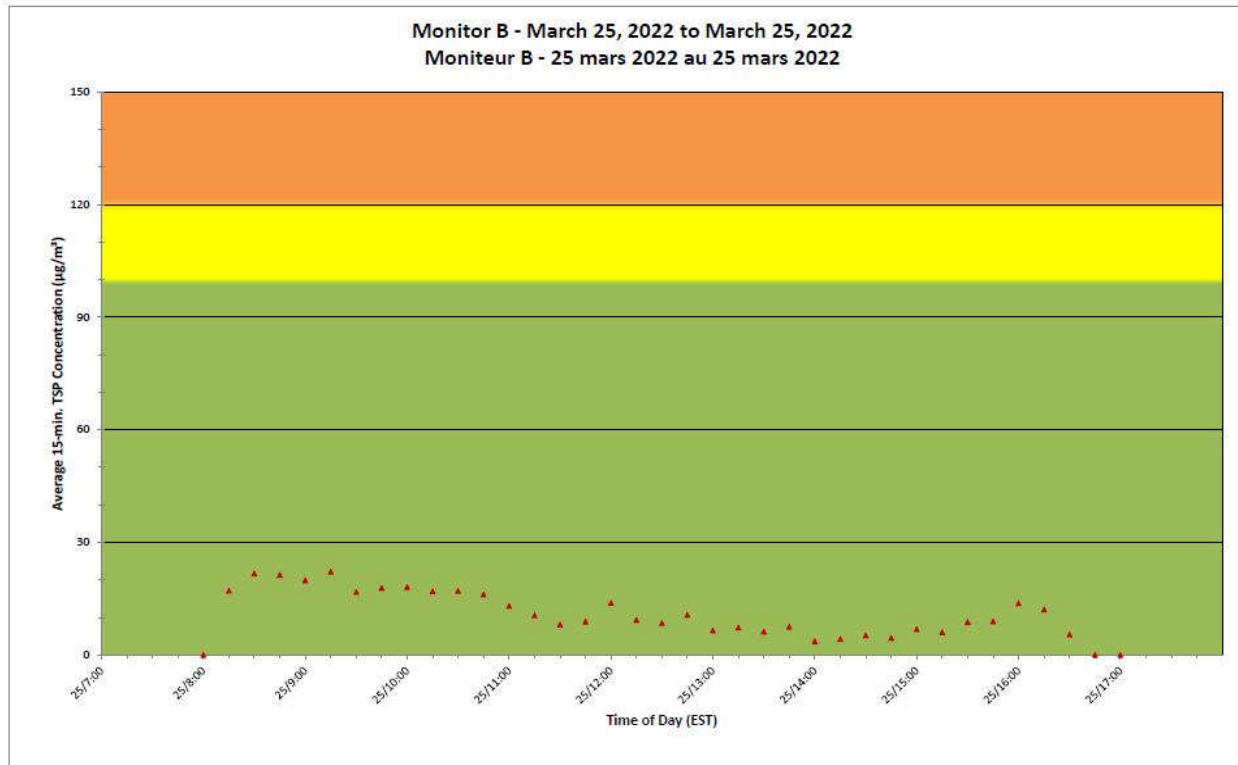

**Notes**

No additional data. Aucune donnée additionnelle.

**Port Hope Project  
 Daily Dust Monitoring Data**

**Projet de Port Hope  
 Surveillance journalière des  
 particules en suspensions**

**2022/03/25**