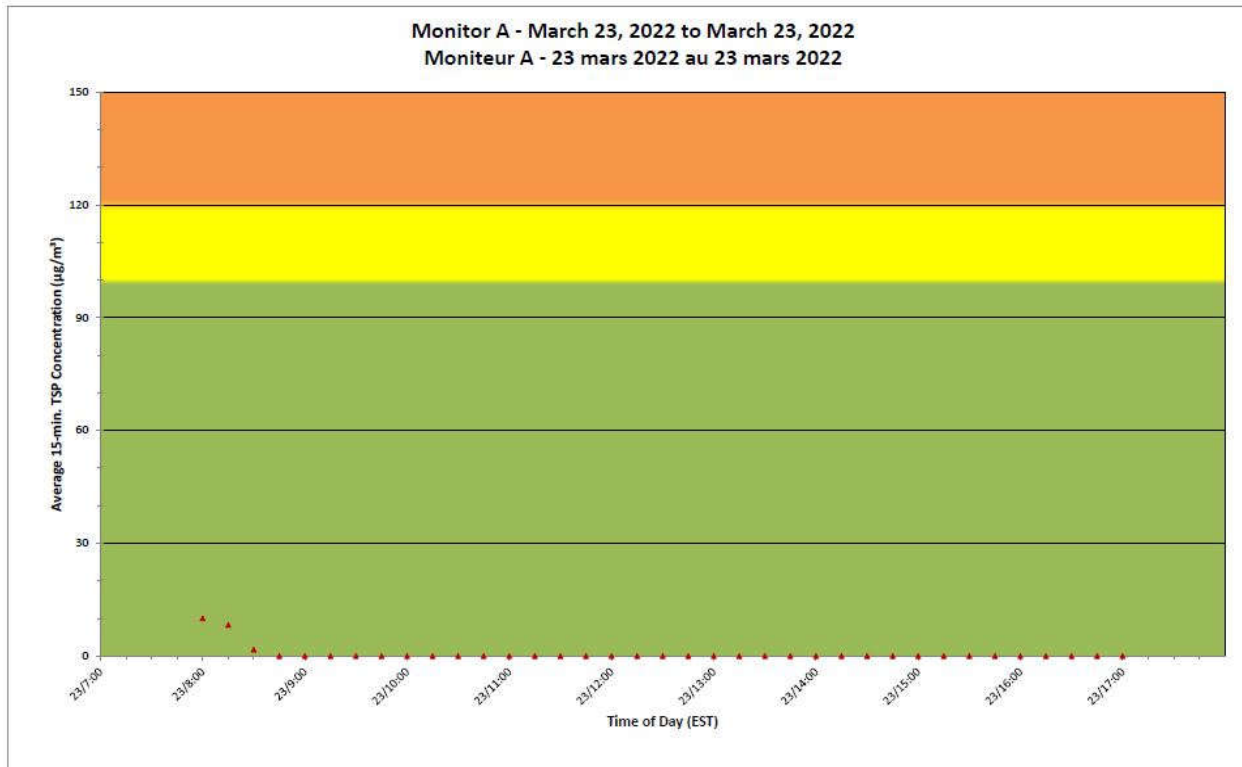

**Port Hope Project
Daily Dust Monitoring Data**

**Projet de Port Hope
Surveillance journalière des
particules en suspensions**

2022/03/23

Daily Statistics/Statistiques journalières

- **10** Maximum Concentration (µg/m³)
  Concentration maximale (µg/m³)
- **1** Average Concentration (µg/m³)
  Concentration moyenne (µg/m³)

Notes

No additional data. Aucune donnée additionnelle.