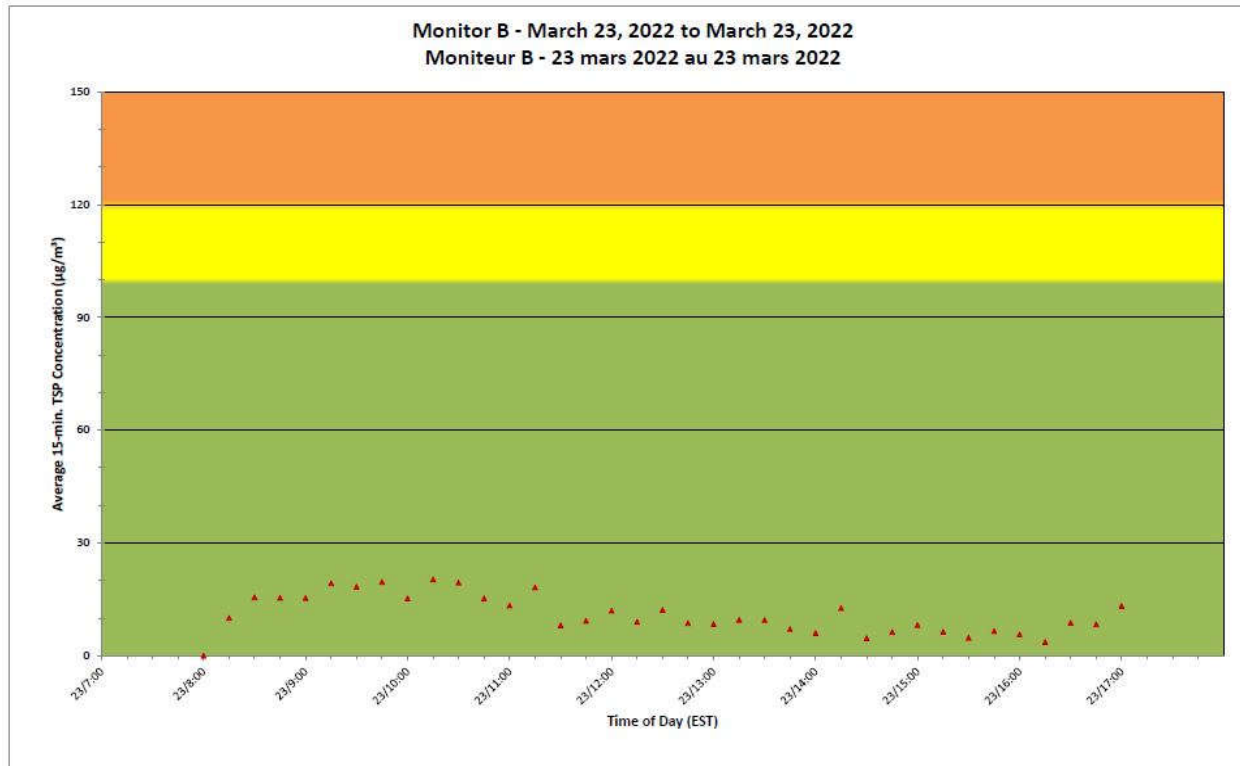

**Port Hope Project
Daily Dust Monitoring Data**

**Projet de Port Hope
Surveillance journalière des
particules en suspensions**

2022/03/23

Daily Statistics/Statistiques journalières

- **20** Maximum Concentration ($\mu\text{g}/\text{m}^3$)
  Concentration maximale ($\mu\text{g}/\text{m}^3$)
- **11** Average Concentration ($\mu\text{g}/\text{m}^3$)
  Concentration moyenne ($\mu\text{g}/\text{m}^3$)

Notes

No additional data. Aucune donnée additionnelle.