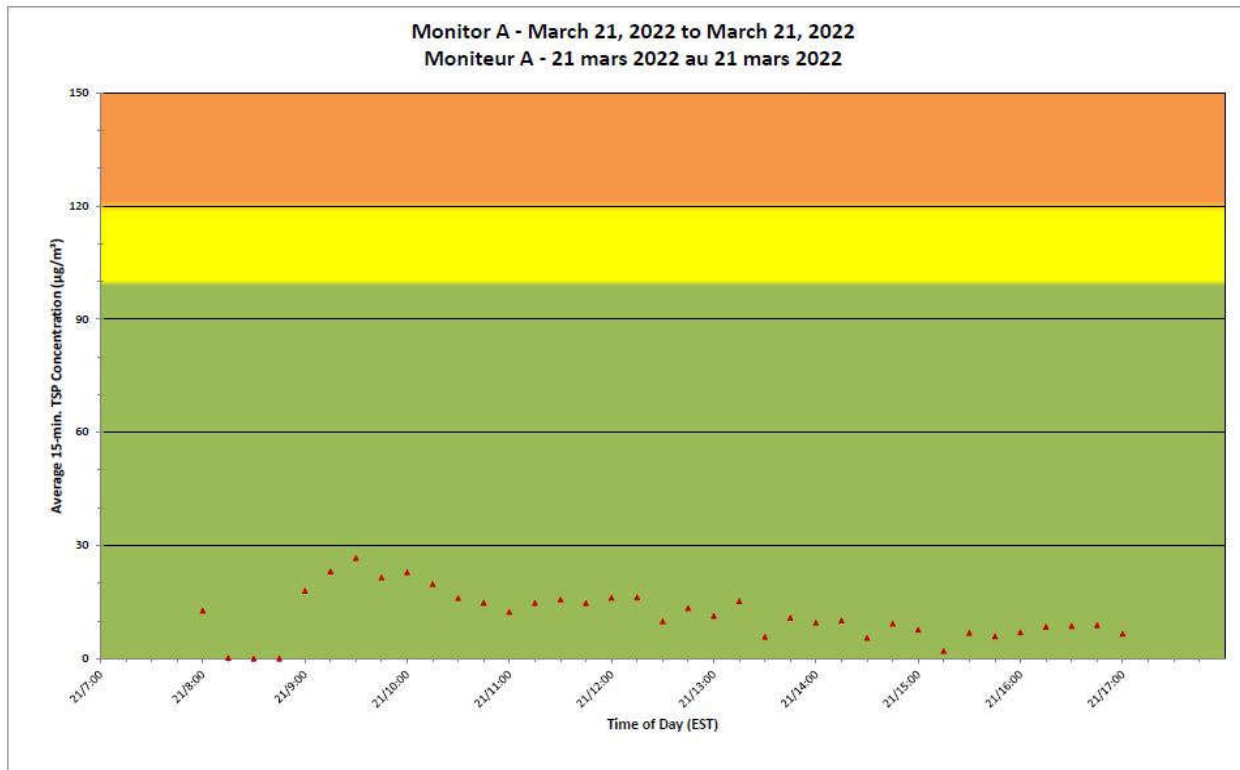

**Port Hope Project
Daily Dust Monitoring Data**

**Projet de Port Hope
Surveillance journalière des
particules en suspensions**

2022/03/21

Daily Statistics/Statistiques journalières

- **27** Maximum Concentration (µg/m³)
  Concentration maximale (µg/m³)
- **12** Average Concentration (µg/m³)
  Concentration moyenne (µg/m³)

Notes

No additional data. Aucune donnée additionnelle.