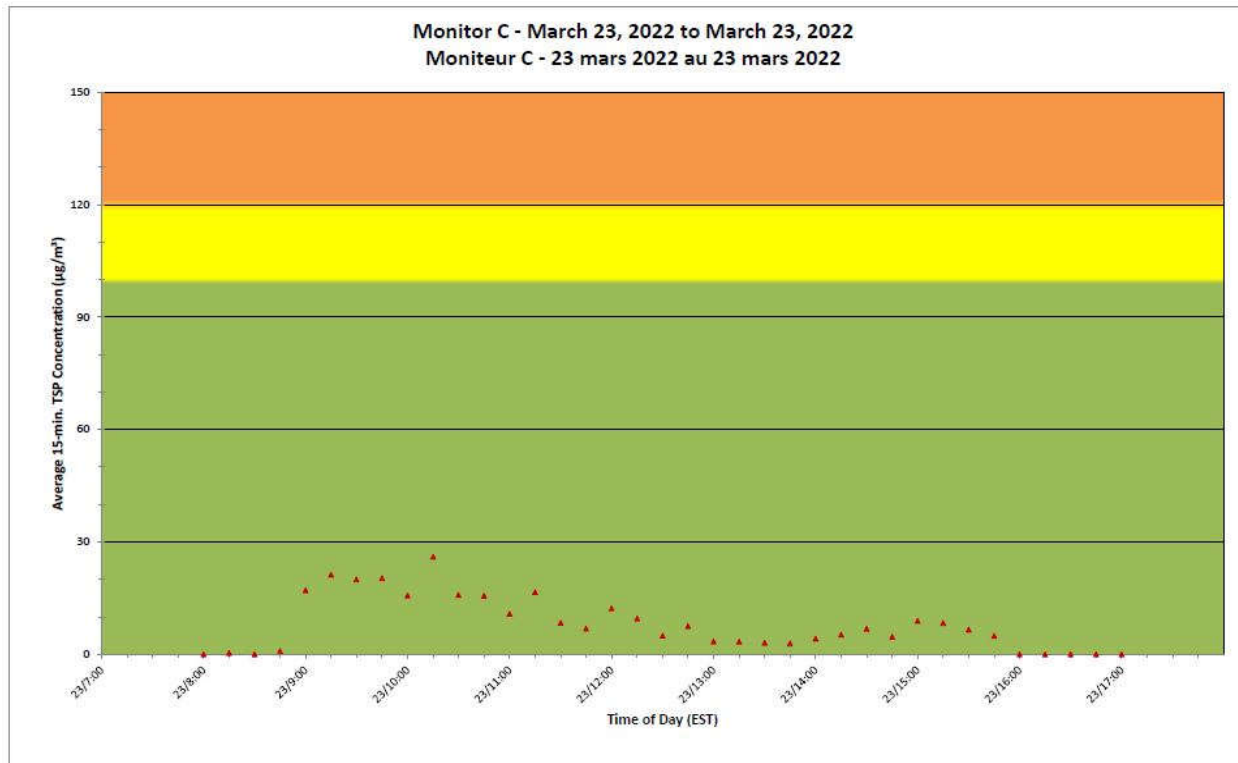

**Port Hope Project
Daily Dust Monitoring Data**

**Projet de Port Hope
Surveillance journalière des
particules en suspensions**

2022/03/23

Daily Statistics/Statistiques journalières

- **26** Maximum Concentration (µg/m³)
  Concentration maximale (µg/m³)
- **8** Average Concentration (µg/m³)
  Concentration moyenne (µg/m³)

Notes

No additional data. Aucune donnée additionnelle.