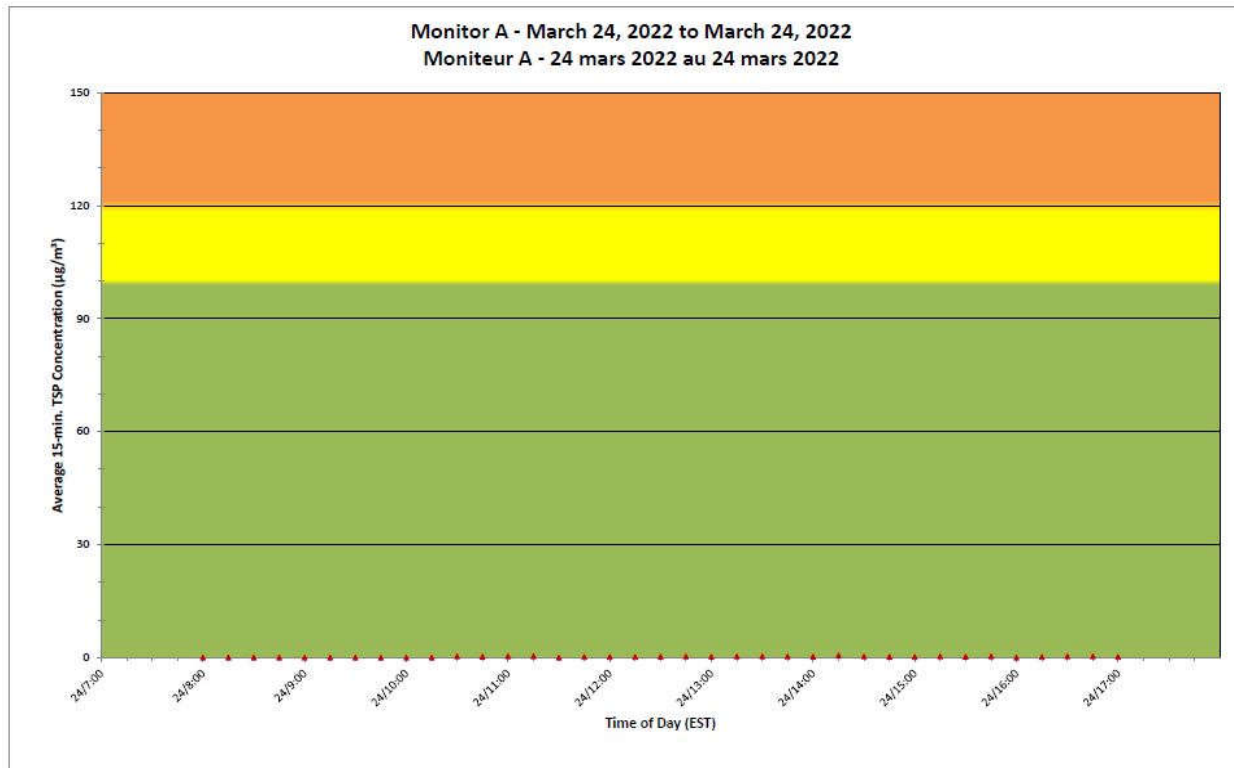

**Port Hope Project
Daily Dust Monitoring Data**

**Projet de Port Hope
Surveillance journalière des
particules en suspensions**

2022/03/24

Daily Statistics/Statistiques journalières

- **1** Maximum Concentration (µg/m³)
  Concentration maximale (µg/m³)
- **0** Average Concentration (µg/m³)
  Concentration moyenne (µg/m³)

Notes

No additional data. Aucune donnée additionnelle.