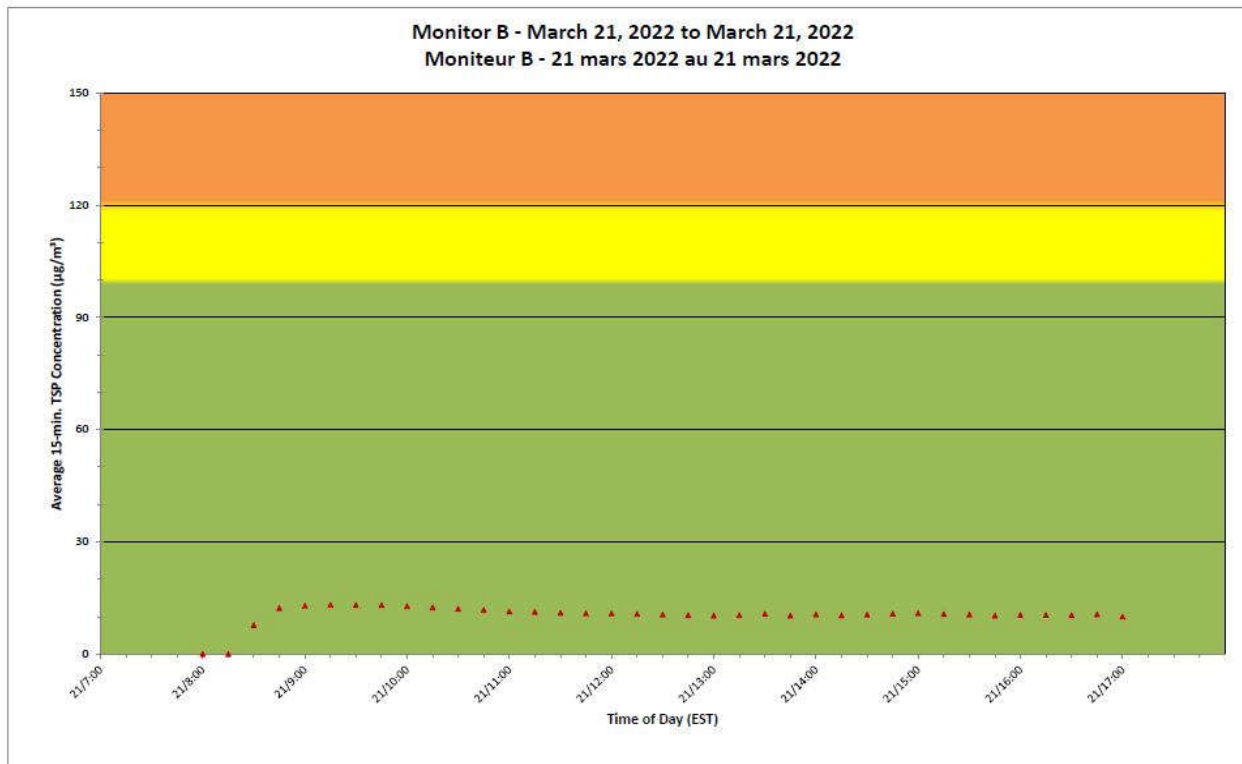

**Port Hope Project
Daily Dust Monitoring Data**

**Projet de Port Hope
Surveillance journalière des
particules en suspensions**

2022/03/21

Daily Statistics/Statistiques journalières

- **13** Maximum Concentration (µg/m³)
  Concentration maximale (µg/m³)
- **10** Average Concentration (µg/m³)
  Concentration moyenne (µg/m³)

Notes

No additional data. Aucune donnée additionnelle.