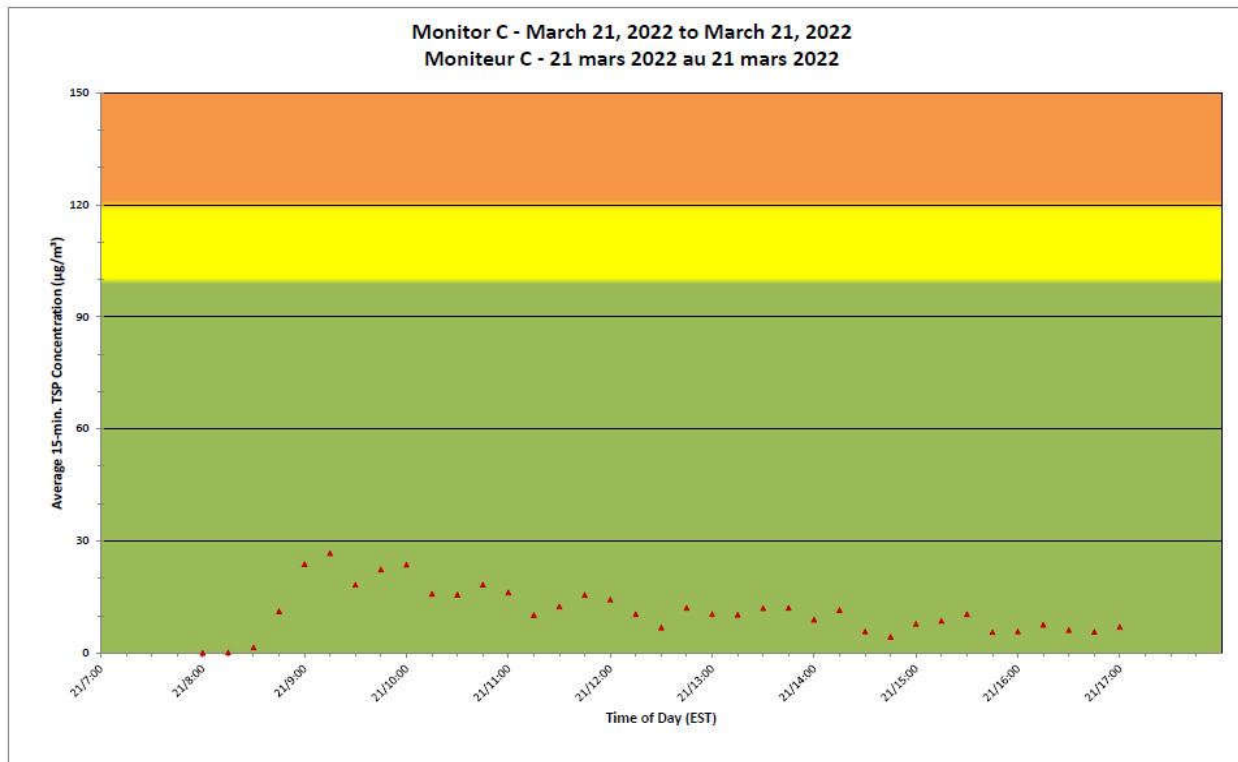

**Port Hope Project
Daily Dust Monitoring Data**

**Projet de Port Hope
Surveillance journalière des
particules en suspensions**

2022/03/21

Daily Statistics/Statistiques journalières

- **27** Maximum Concentration (µg/m³)
  Concentration maximale (µg/m³)
- **11** Average Concentration (µg/m³)
  Concentration moyenne (µg/m³)

Notes

No additional data. Aucune donnée additionnelle.