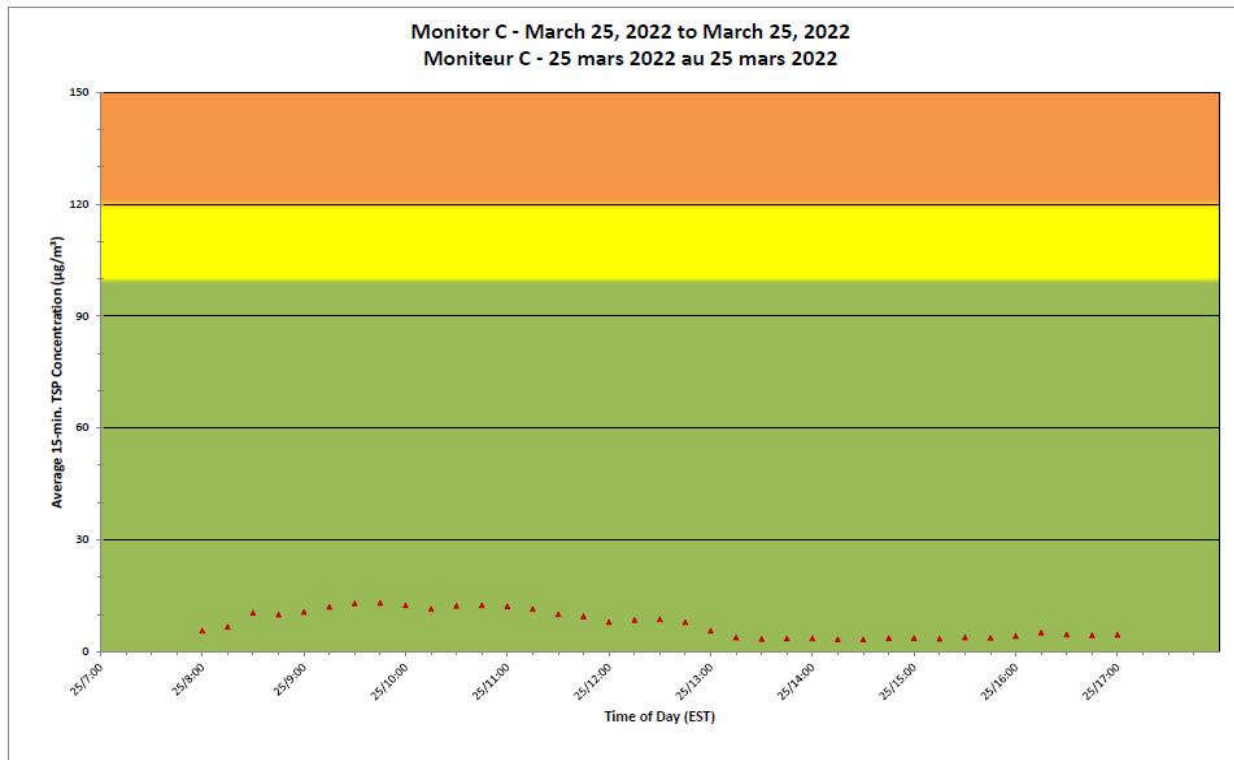

**Port Hope Project
Daily Dust Monitoring Data**

**Projet de Port Hope
Surveillance journalière des
particules en suspensions**

2022/03/25

Daily Statistics/Statistiques journalières

- **13** Maximum Concentration ($\mu\text{g}/\text{m}^3$)
  Concentration maximale ($\mu\text{g}/\text{m}^3$)
- **7** Average Concentration ($\mu\text{g}/\text{m}^3$)
  Concentration moyenne ($\mu\text{g}/\text{m}^3$)

Notes

No additional data. Aucune donnée additionnelle.