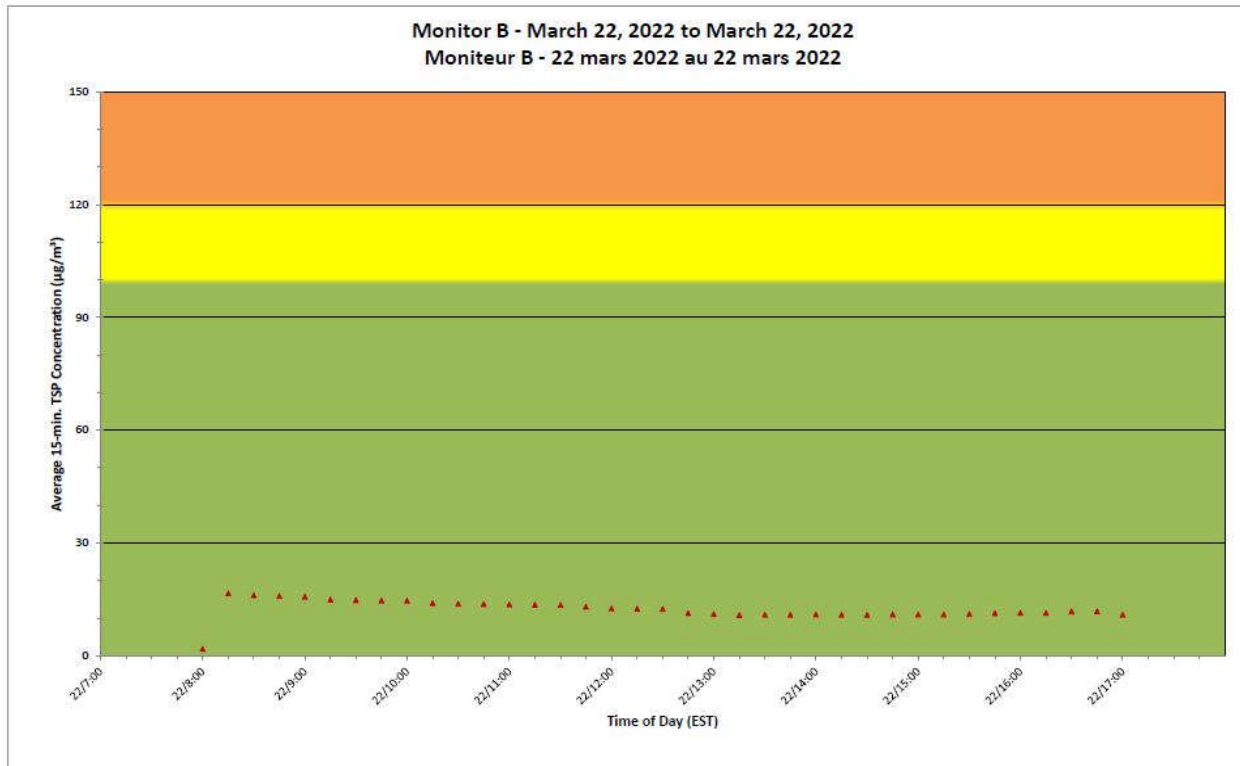

Port Hope Project Daily Dust Monitoring Data

Projet de Port Hope Surveillance journalière des particules en suspensions

2022/03/22

Daily Statistics/Statistiques journalières

17

Maximum Concentration ($\mu\text{g}/\text{m}^3$)
Concentration maximale ($\mu\text{g}/\text{m}^3$)

12

Average Concentration ($\mu\text{g}/\text{m}^3$)
Concentration moyenne ($\mu\text{g}/\text{m}^3$)

Notes

No additional data. Aucune donnée additionnelle.