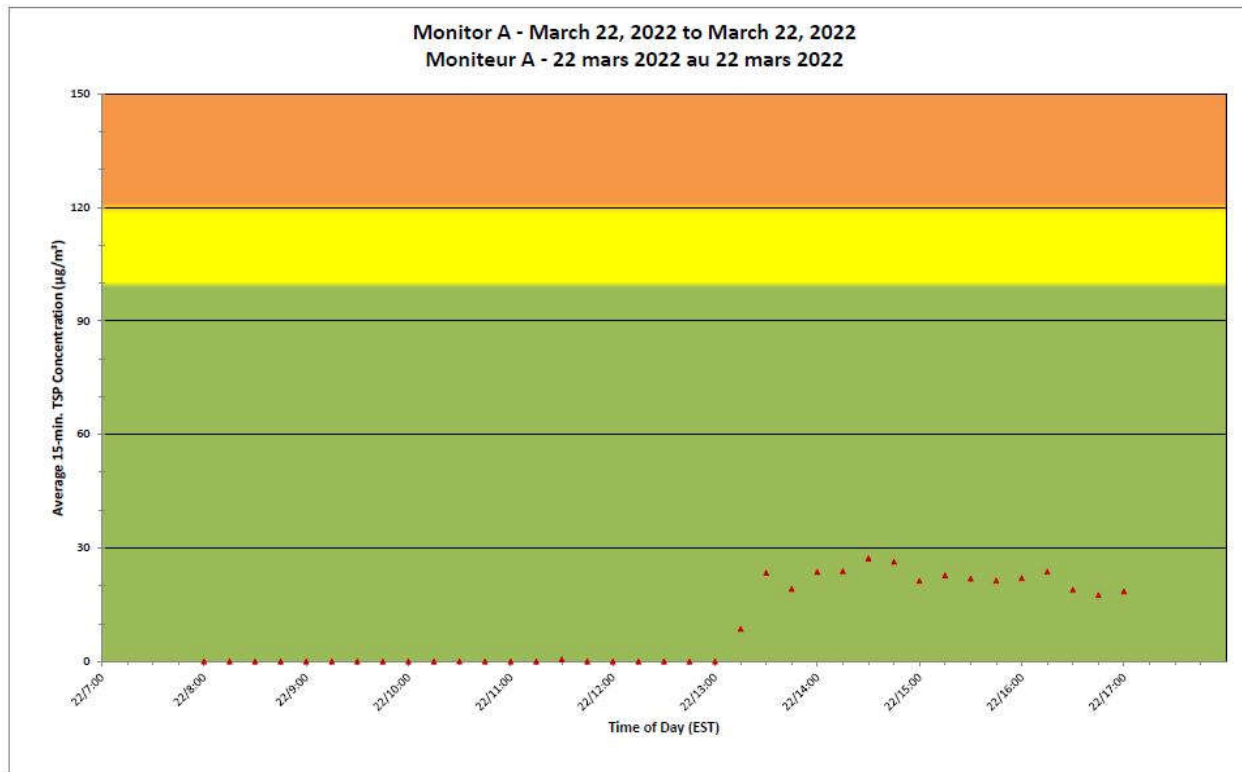

**Legend/Légende**

Independent Dust  
Monitoring  
Surveillance  
indépendante

Work Site perimeter  
Périmètre du chantier  
général.

CNL Controlled Area  
Périmètre du site sous  
le contrôle de LCN.

**Port Hope Project  
 Daily Dust Monitoring Data**

**Projet de Port Hope  
 Surveillance journalière des  
 particules en suspensions**

**2022/03/22**

**Daily Statistics/Statistiques journalières**

- 27** Maximum Concentration ( $\mu\text{g}/\text{m}^3$ )  
 Concentration maximale ( $\mu\text{g}/\text{m}^3$ )
- 9** Average Concentration ( $\mu\text{g}/\text{m}^3$ )  
 Concentration moyenne ( $\mu\text{g}/\text{m}^3$ )