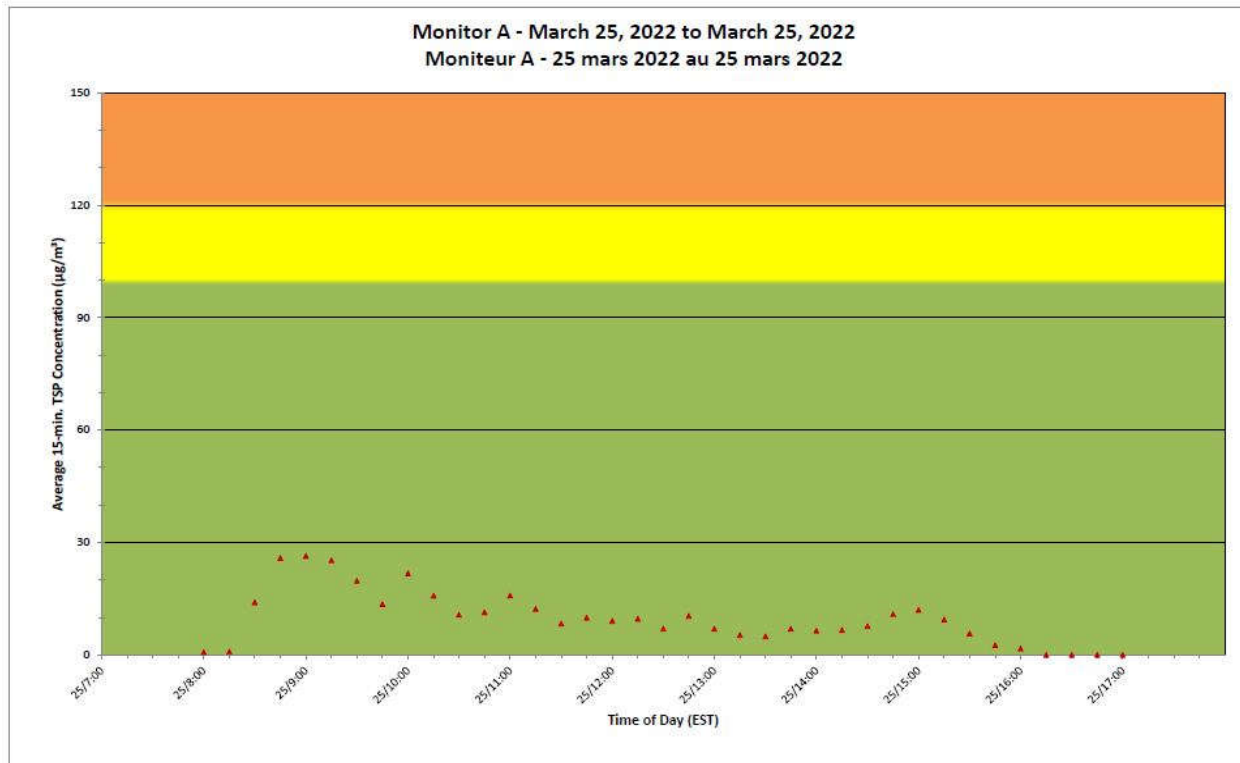

**Legend/Légende**

Independent Dust  
Monitoring  
Surveillance  
indépendante

Work Site perimeter  
Périmètre du chantier  
général.

CNL Controlled Area  
Périmètre du site sous  
le contrôle de LCN.

**Port Hope Project  
 Daily Dust Monitoring Data**