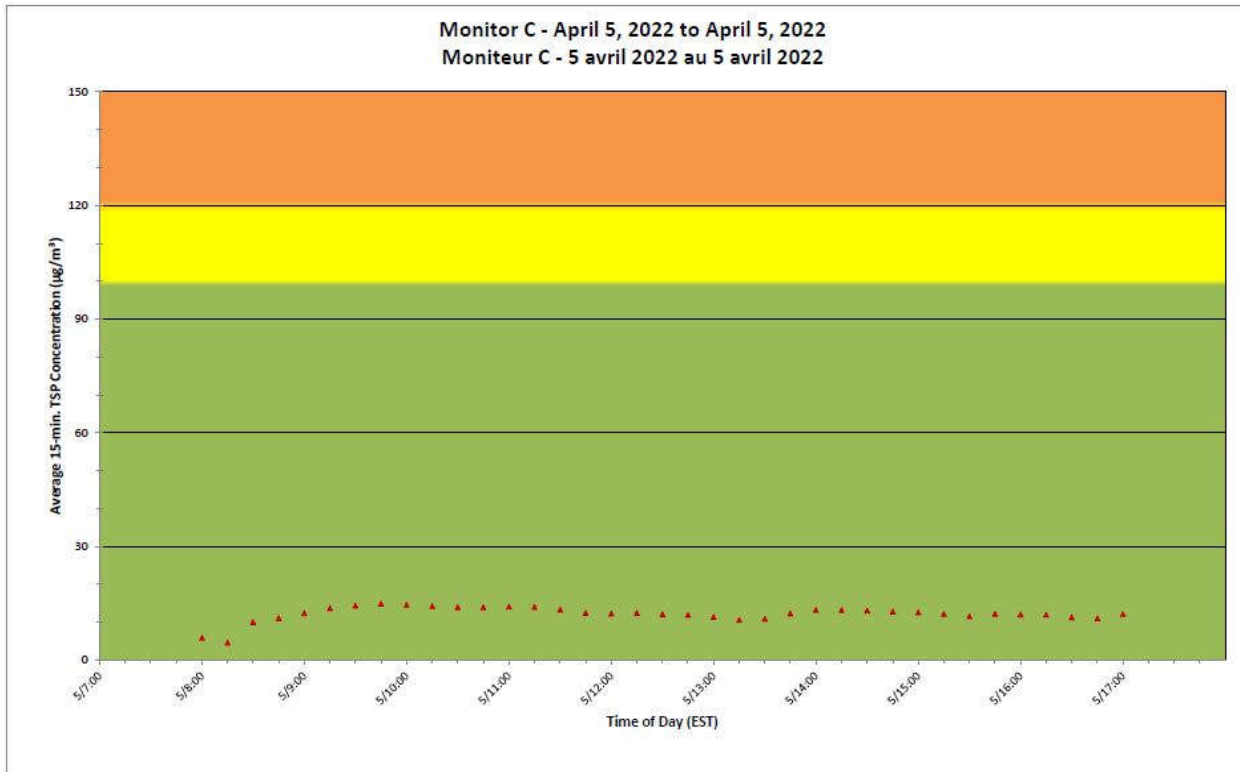

**Port Hope Project
Daily Dust Monitoring Data**

**Projet de Port Hope
Surveillance journalière des
particules en suspensions**

2022/04/05

Daily Statistics/Statistiques journalières

- **15** Maximum Concentration (µg/m³)
  Concentration maximale (µg/m³)
- **12** Average Concentration (µg/m³)
  Concentration moyenne (µg/m³)

Notes

No additional data. Aucune donnée additionnelle.