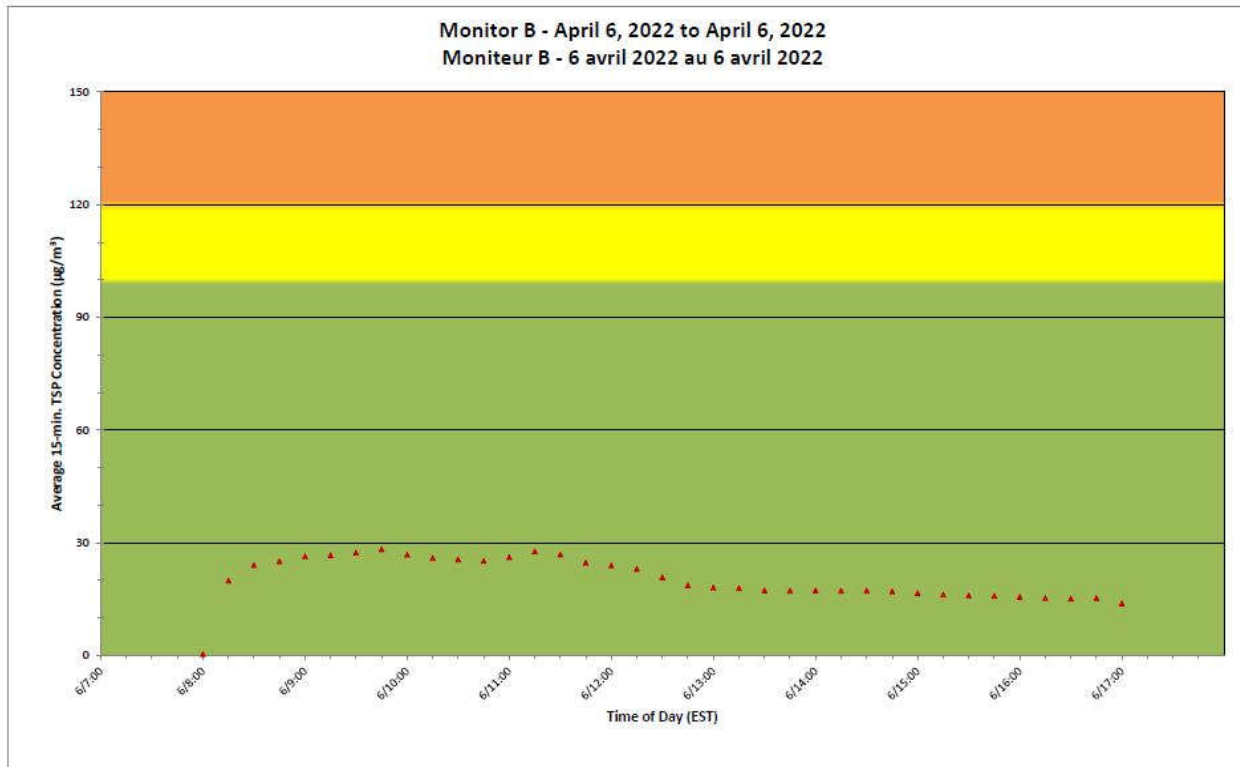

**Port Hope Project
Daily Dust Monitoring Data**

**Projet de Port Hope
Surveillance journalière des
particules en suspensions**

2022/04/06

Daily Statistics/Statistiques journalières

- **28** Maximum Concentration (µg/m³)
  Concentration maximale (µg/m³)
- **20** Average Concentration (µg/m³)
  Concentration moyenne (µg/m³)

Notes

No additional data. Aucune donnée additionnelle.