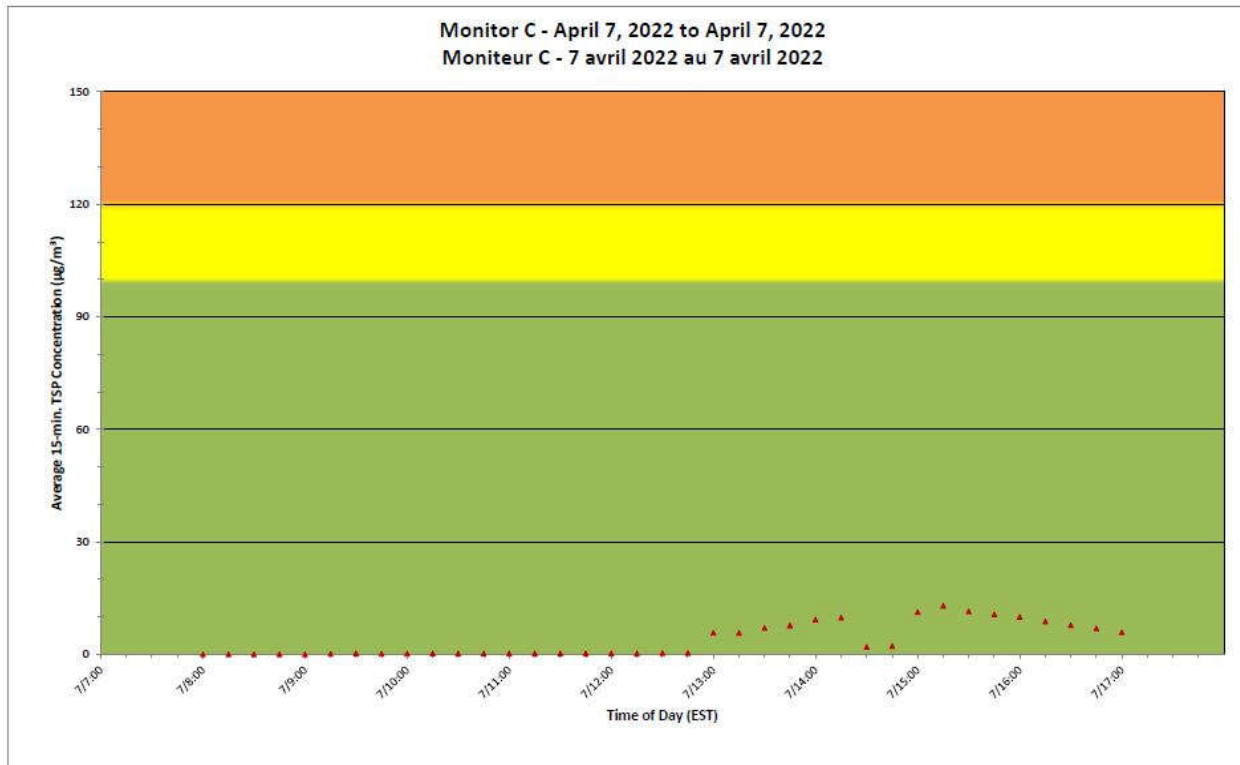

**Port Hope Project
Daily Dust Monitoring Data**

**Projet de Port Hope
Surveillance journalière des
particules en suspensions**

2022/04/07

Daily Statistics/Statistiques journalières

- **13** Maximum Concentration ($\mu\text{g}/\text{m}^3$)
  Concentration maximale ($\mu\text{g}/\text{m}^3$)
- **4** Average Concentration ($\mu\text{g}/\text{m}^3$)
  Concentration moyenne ($\mu\text{g}/\text{m}^3$)

Notes

No additional data. Aucune donnée additionnelle.