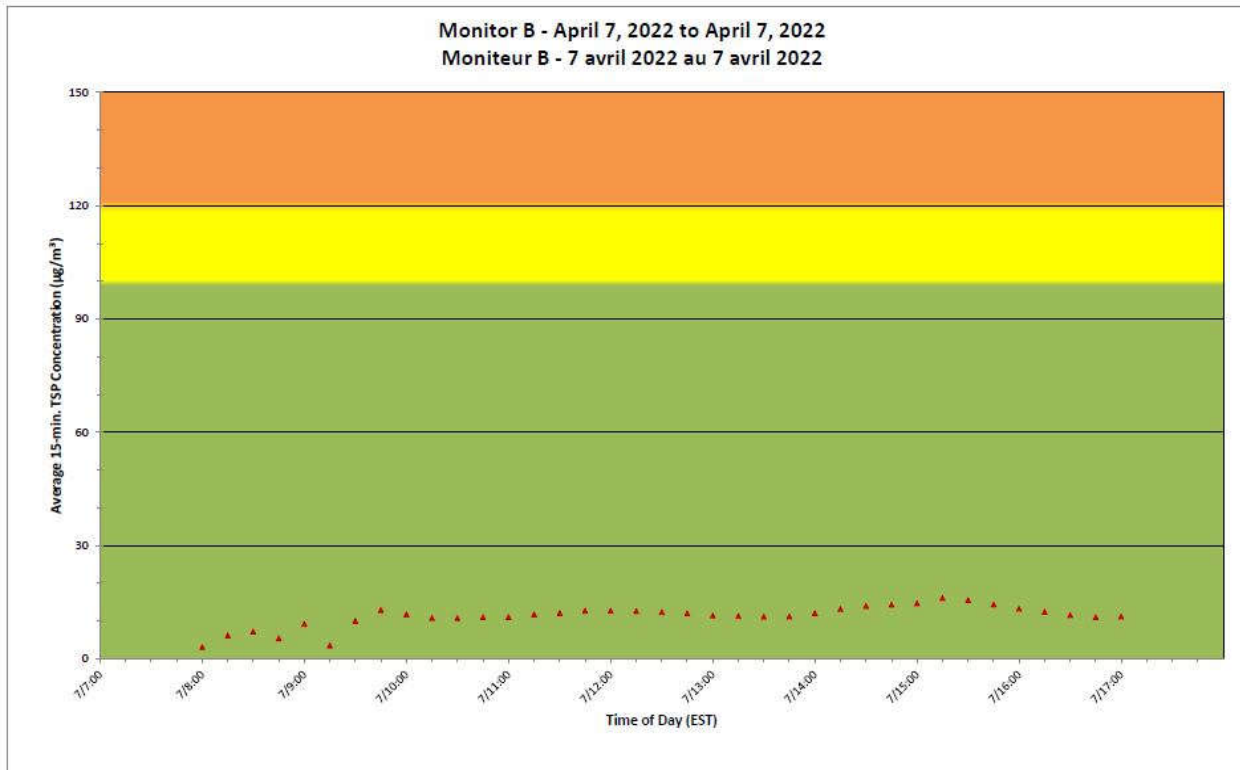

**Port Hope Project
Daily Dust Monitoring Data**

**Projet de Port Hope
Surveillance journalière des
particules en suspensions**

2022/04/07

Daily Statistics/Statistiques journalières

- **16** Maximum Concentration ($\mu\text{g}/\text{m}^3$)
  Concentration maximale ($\mu\text{g}/\text{m}^3$)
- **11** Average Concentration ($\mu\text{g}/\text{m}^3$)
  Concentration moyenne ($\mu\text{g}/\text{m}^3$)

Notes

No additional data. Aucune donnée additionnelle.