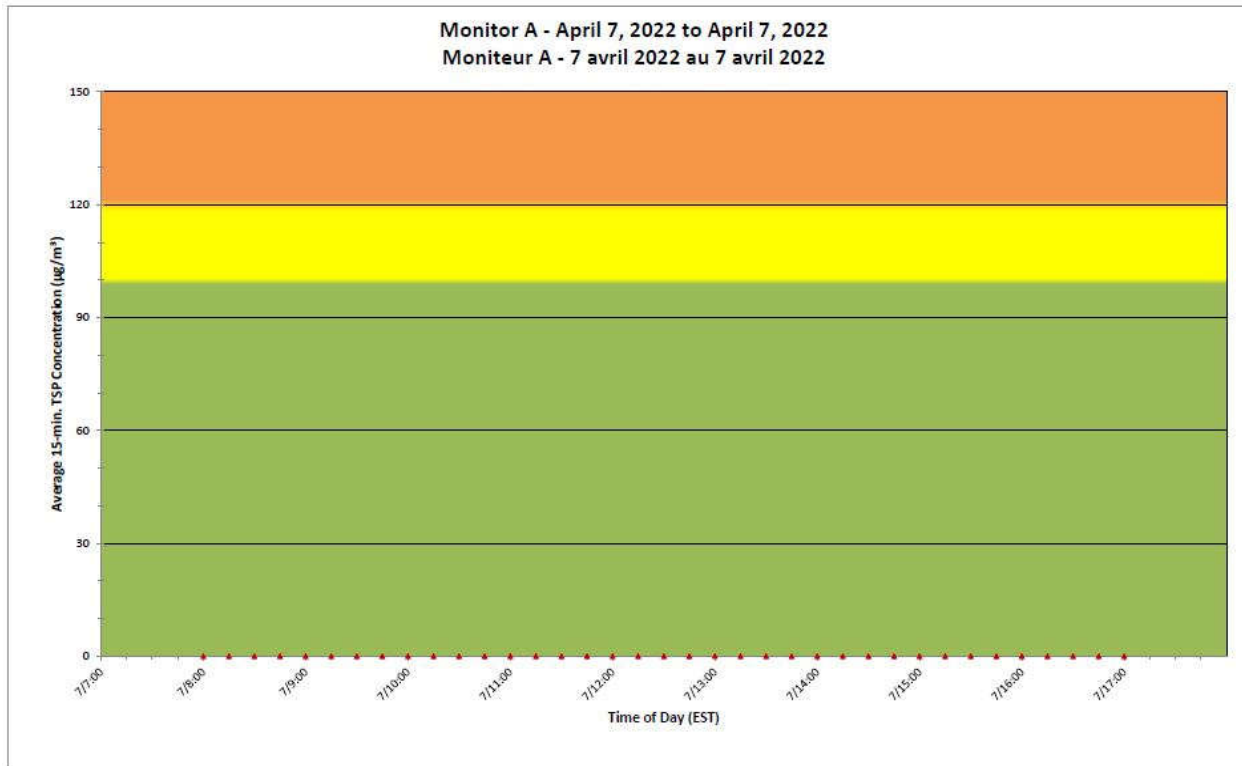

Port Hope Project Daily Dust Monitoring Data

Projet de Port Hope Surveillance journalière des particules en suspensions

2022/04/07

Daily Statistics/Statistiques journalières

- **0** Maximum Concentration ($\mu\text{g}/\text{m}^3$)
  Concentration maximale ($\mu\text{g}/\text{m}^3$)
- **0** Average Concentration ($\mu\text{g}/\text{m}^3$)
  Concentration moyenne ($\mu\text{g}/\text{m}^3$)

Notes

No additional data. Aucune donnée additionnelle.