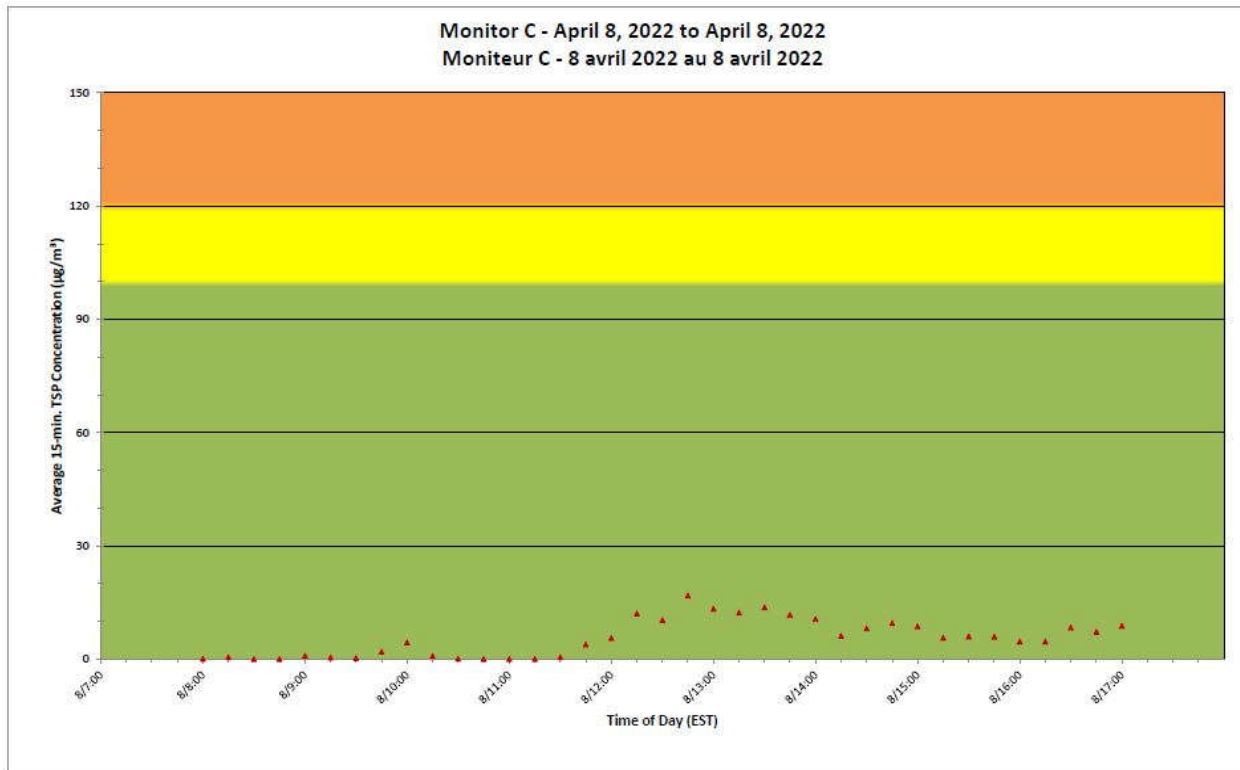

**Port Hope Project
Daily Dust Monitoring Data**

**Projet de Port Hope
Surveillance journalière des
particules en suspensions**

2022/04/08

Daily Statistics/Statistiques journalières

- **17** Maximum Concentration ($\mu\text{g}/\text{m}^3$)
  Concentration maximale ($\mu\text{g}/\text{m}^3$)
- **6** Average Concentration ($\mu\text{g}/\text{m}^3$)
  Concentration moyenne ($\mu\text{g}/\text{m}^3$)

Notes

No additional data. Aucune donnée additionnelle.