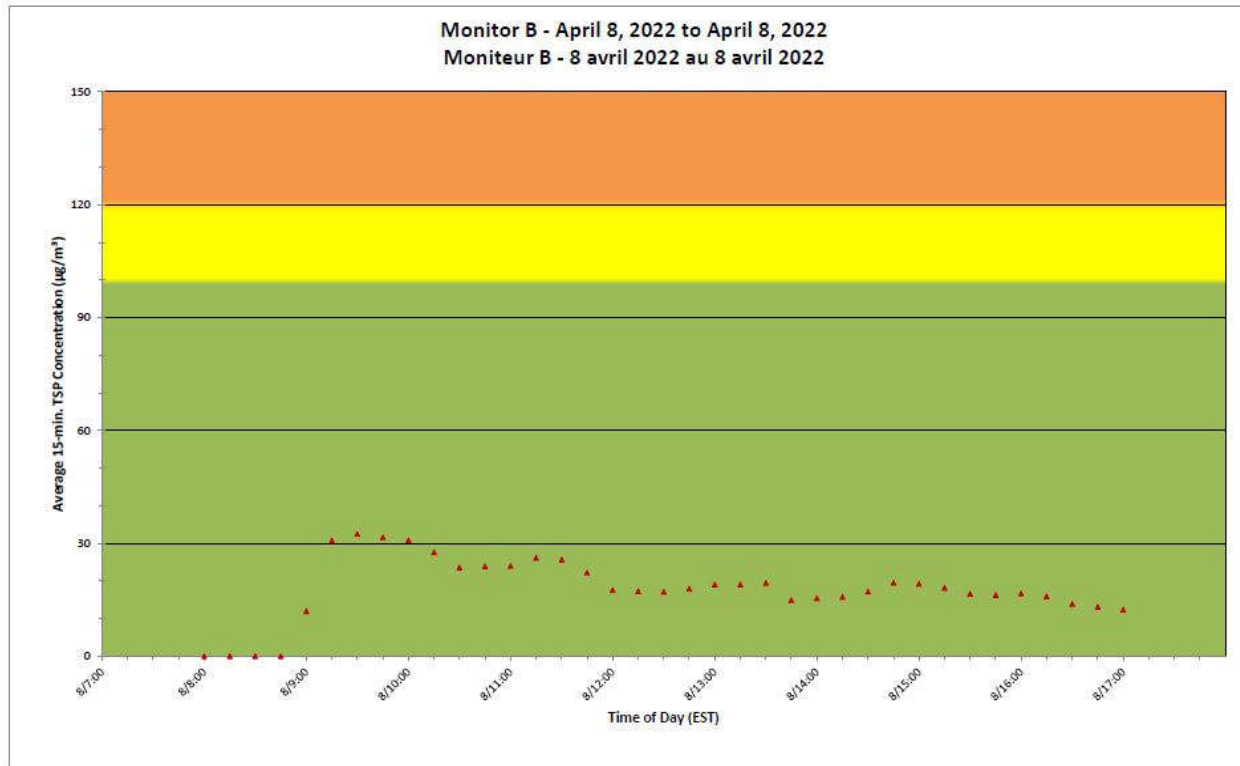

**Notes**

No additional data. Aucune donnée additionnelle.

**Port Hope Project  
 Daily Dust Monitoring Data**

**Projet de Port Hope  
 Surveillance journalière des  
 particules en suspensions**

**2022/04/08**