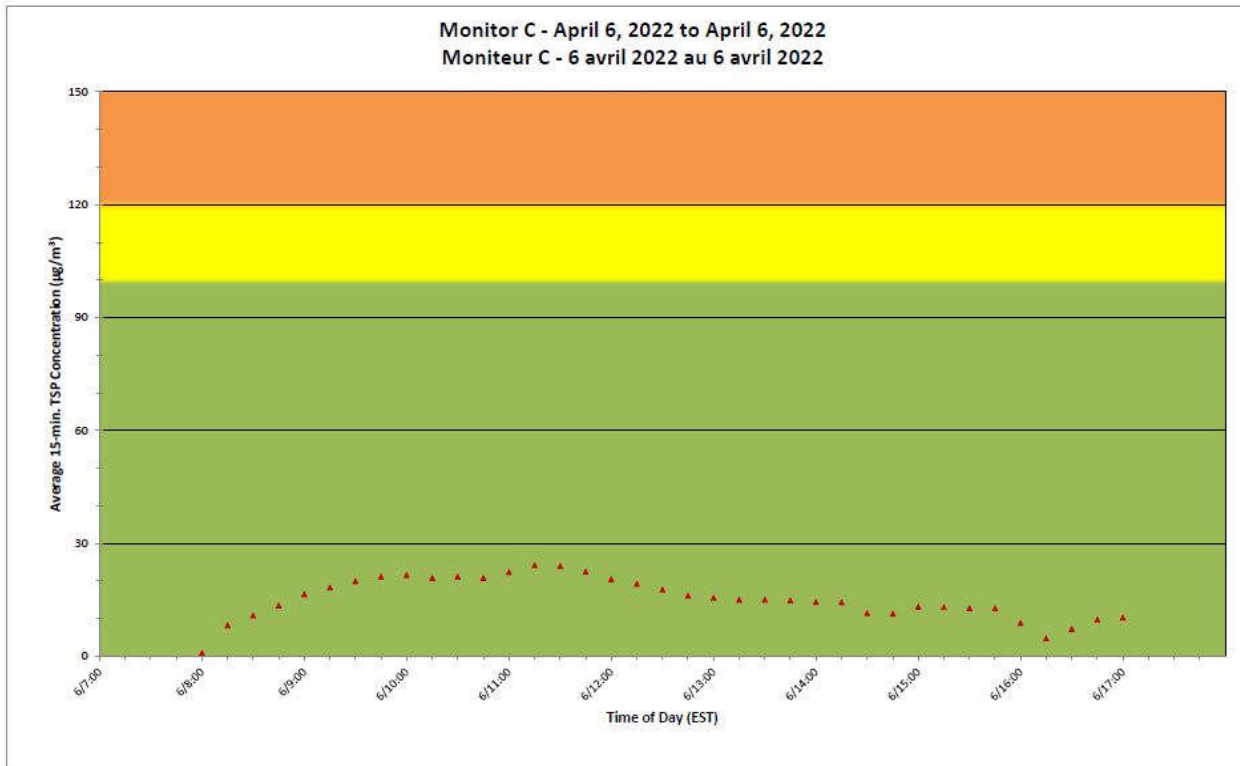

**Port Hope Project
Daily Dust Monitoring Data**

**Projet de Port Hope
Surveillance journalière des
particules en suspensions**

2022/04/06

Daily Statistics/Statistiques journalières

- **24** Maximum Concentration (µg/m³)
  Concentration maximale (µg/m³)
- **15** Average Concentration (µg/m³)
  Concentration moyenne (µg/m³)

Notes

No additional data. Aucune donnée additionnelle.