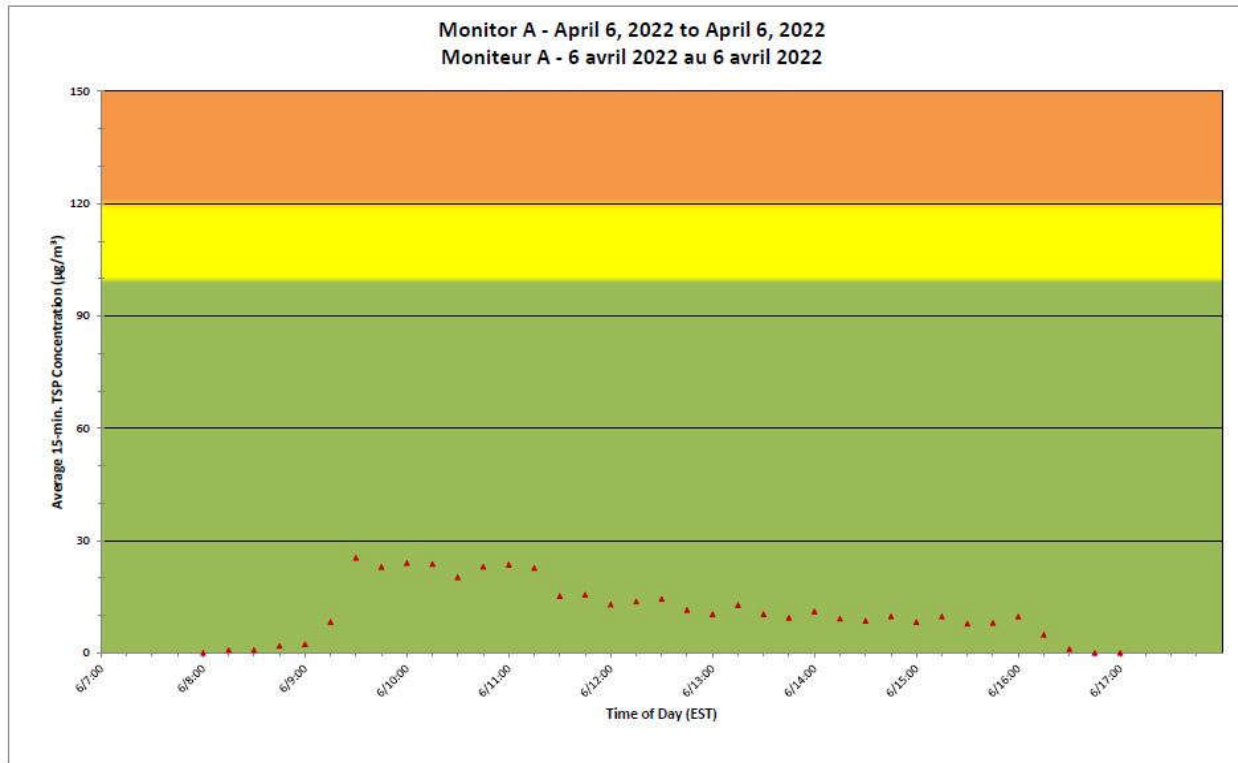

**Port Hope Project
Daily Dust Monitoring Data**

**Projet de Port Hope
Surveillance journalière des
particules en suspensions**

2022/04/06

Daily Statistics/Statistiques journalières

- **25** Maximum Concentration (µg/m³)
  Concentration maximale (µg/m³)
- **11** Average Concentration (µg/m³)
  Concentration moyenne (µg/m³)

Notes

No additional data. Aucune donnée additionnelle.