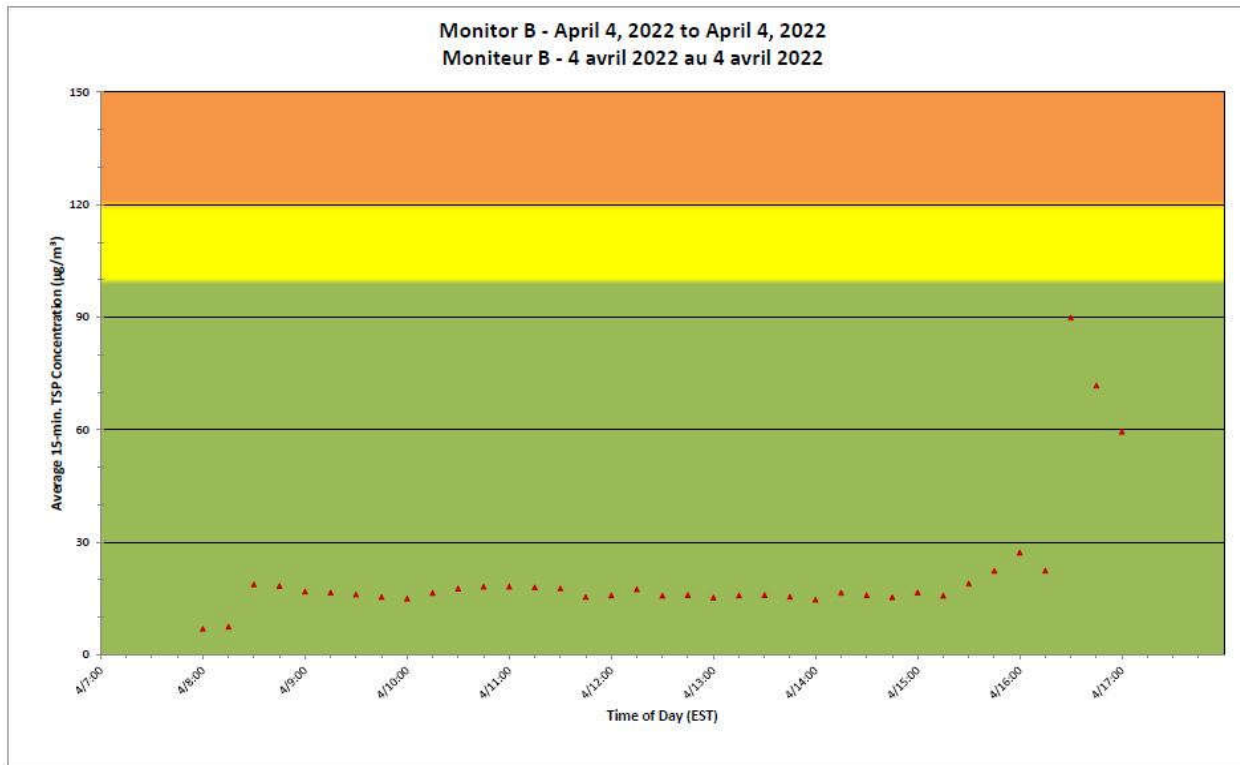

**Port Hope Project
Daily Dust Monitoring Data**

**Projet de Port Hope
Surveillance journalière des
particules en suspensions**

2022/04/04

Daily Statistics/Statistiques journalières

- **90** Maximum Concentration (µg/m³)
  Concentration maximale (µg/m³)
- **21** Average Concentration (µg/m³)
  Concentration moyenne (µg/m³)

Notes

No additional data. Aucune donnée additionnelle.