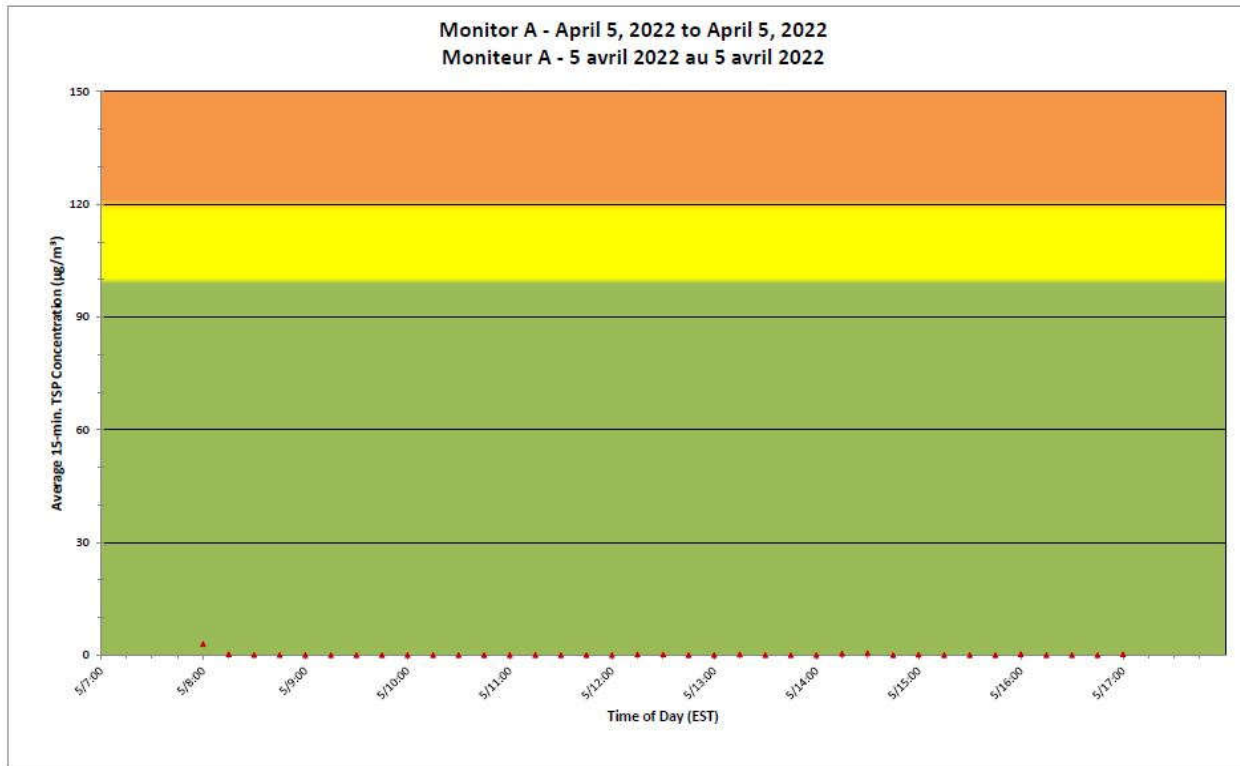

**Legend/Légende**

Independent Dust  
Monitoring  
Surveillance  
indépendante

Work Site perimeter  
Périmètre du chantier  
général.

CNL Controlled Area  
Périmètre du site sous  
le contrôle de LCN.