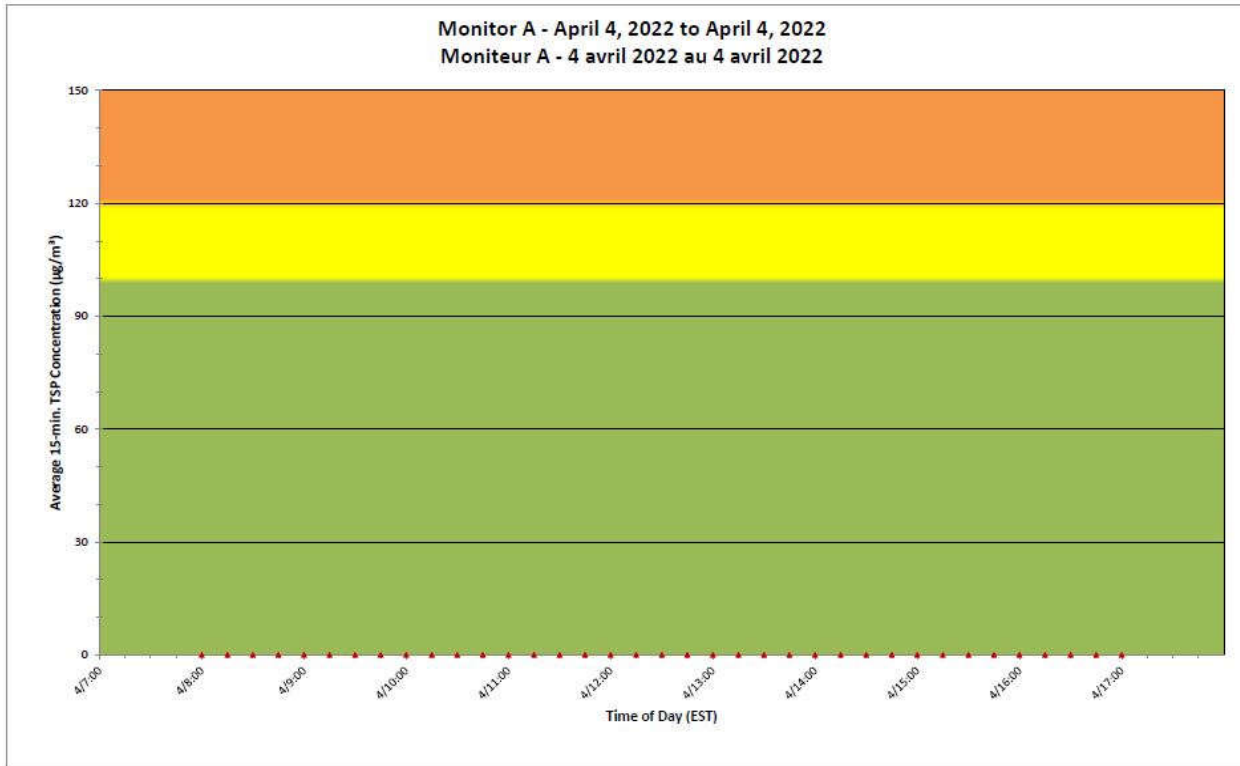

**Port Hope Project
Daily Dust Monitoring Data**

**Projet de Port Hope
Surveillance journalière des
particules en suspensions**

2022/04/04

Daily Statistics/Statistiques journalières

- **0** Maximum Concentration (µg/m³)
  Concentration maximale (µg/m³)
- **0** Average Concentration (µg/m³)
  Concentration moyenne (µg/m³)

Notes

No additional data. Aucune donnée additionnelle.