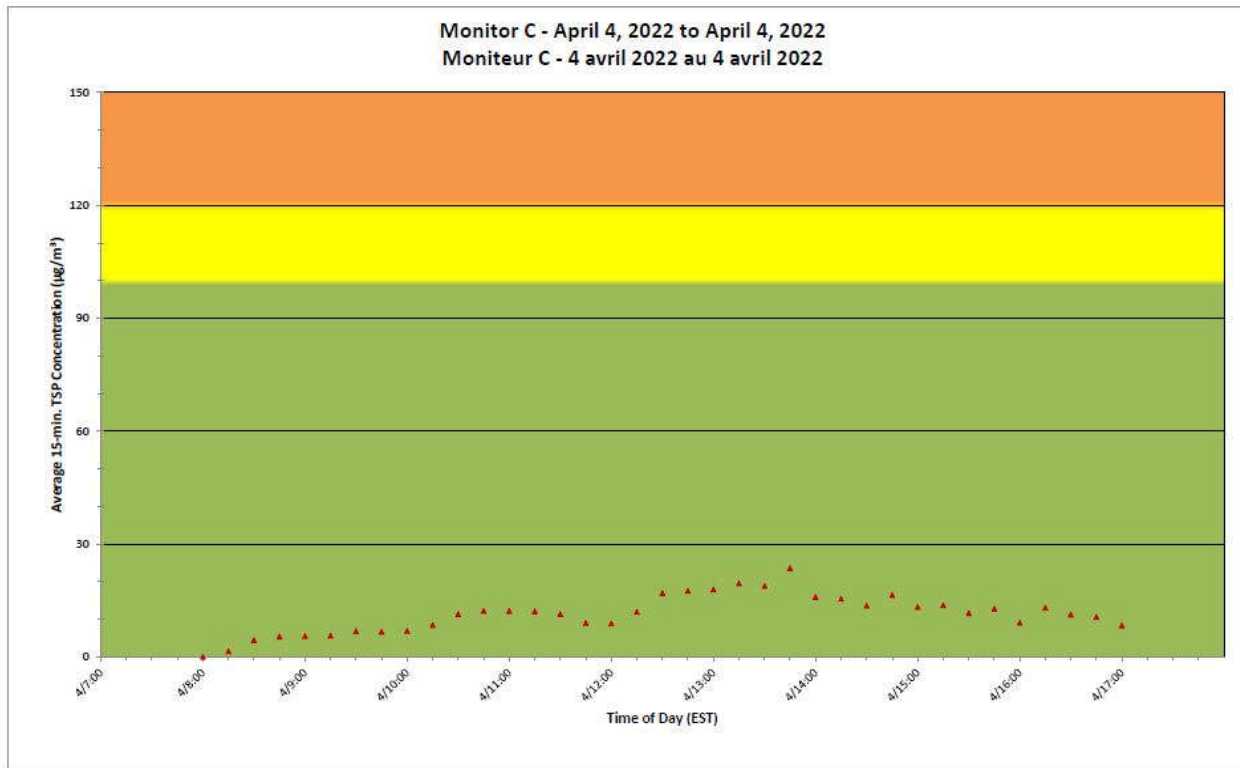

**Port Hope Project
Daily Dust Monitoring Data**

**Projet de Port Hope
Surveillance journalière des
particules en suspensions**

2022/04/04

Daily Statistics/Statistiques journalières

- **24** Maximum Concentration (µg/m³)
  Concentration maximale (µg/m³)
- **11** Average Concentration (µg/m³)
  Concentration moyenne (µg/m³)

Notes

No additional data. Aucune donnée additionnelle.