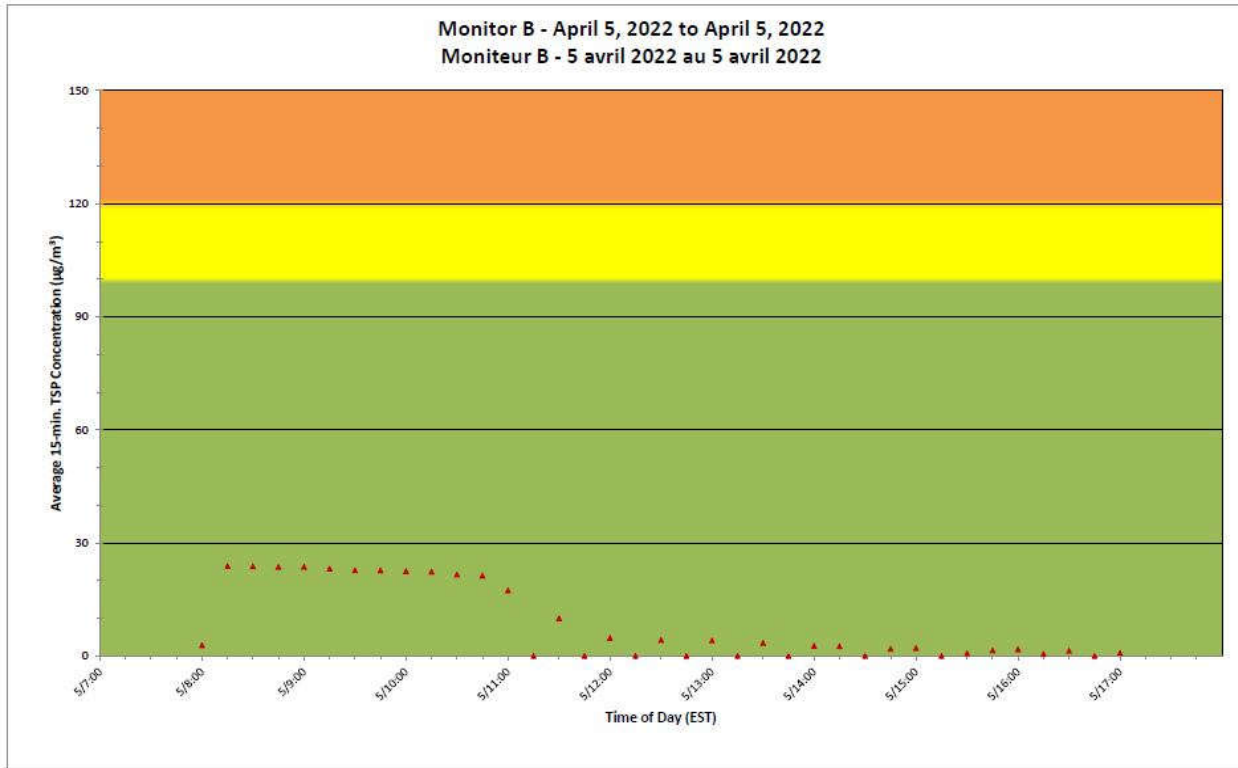

**Port Hope Project
Daily Dust Monitoring Data**

**Projet de Port Hope
Surveillance journalière des
particules en suspensions**

2022/04/05

Daily Statistics/Statistiques journalières

- **24** Maximum Concentration (µg/m³)
  Concentration maximale (µg/m³)
- **8** Average Concentration (µg/m³)
  Concentration moyenne (µg/m³)

Notes

No additional data. Aucune donnée additionnelle.