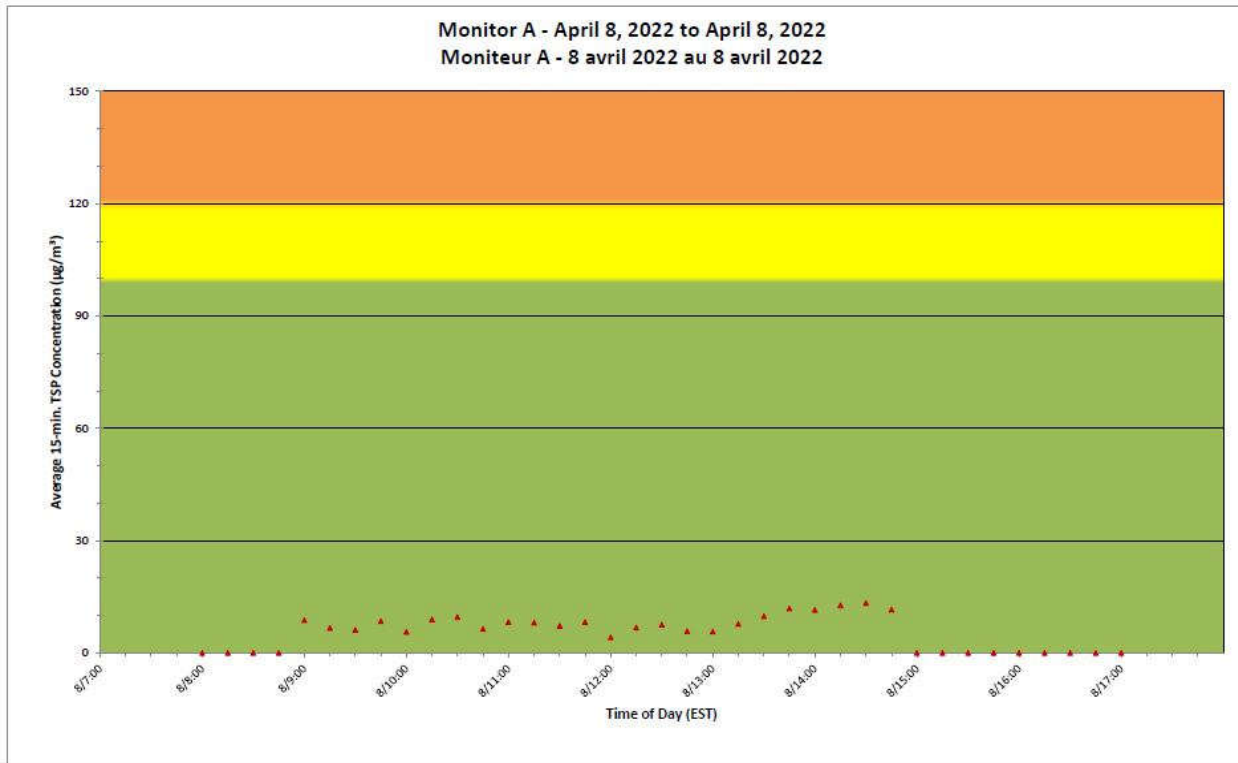

**Port Hope Project
Daily Dust Monitoring Data**

**Projet de Port Hope
Surveillance journalière des
particules en suspensions**

2022/04/08

Daily Statistics/Statistiques journalières

- **13** Maximum Concentration (µg/m³)
  Concentration maximale (µg/m³)
- **5** Average Concentration (µg/m³)
  Concentration moyenne (µg/m³)

Notes

No additional data. Aucune donnée additionnelle.