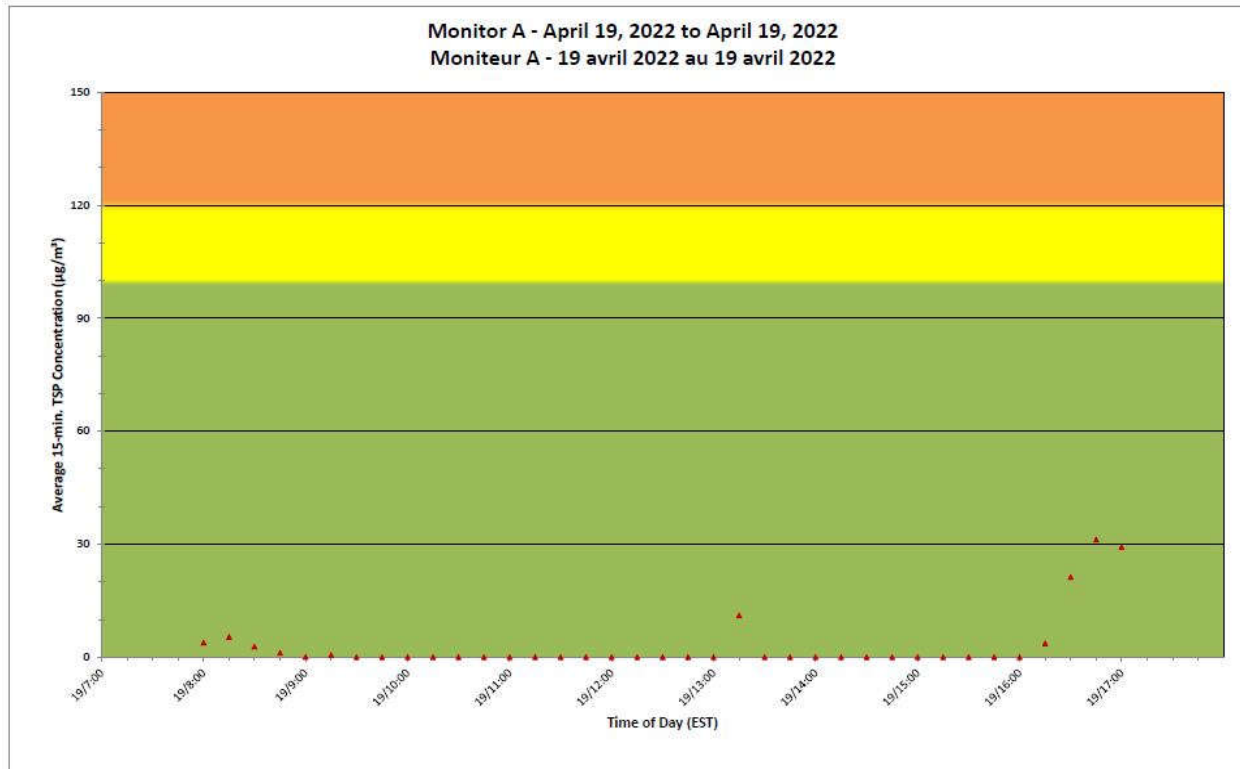

**Legend/Légende**

Independent Dust  
Monitoring  
Surveillance  
indépendante

Work Site perimeter  
Périètre du chantier  
général.

CNL Controlled Area  
Périètre du site sous  
le contrôle de LCN.

**Port Hope Project  
 Daily Dust Monitoring Data**