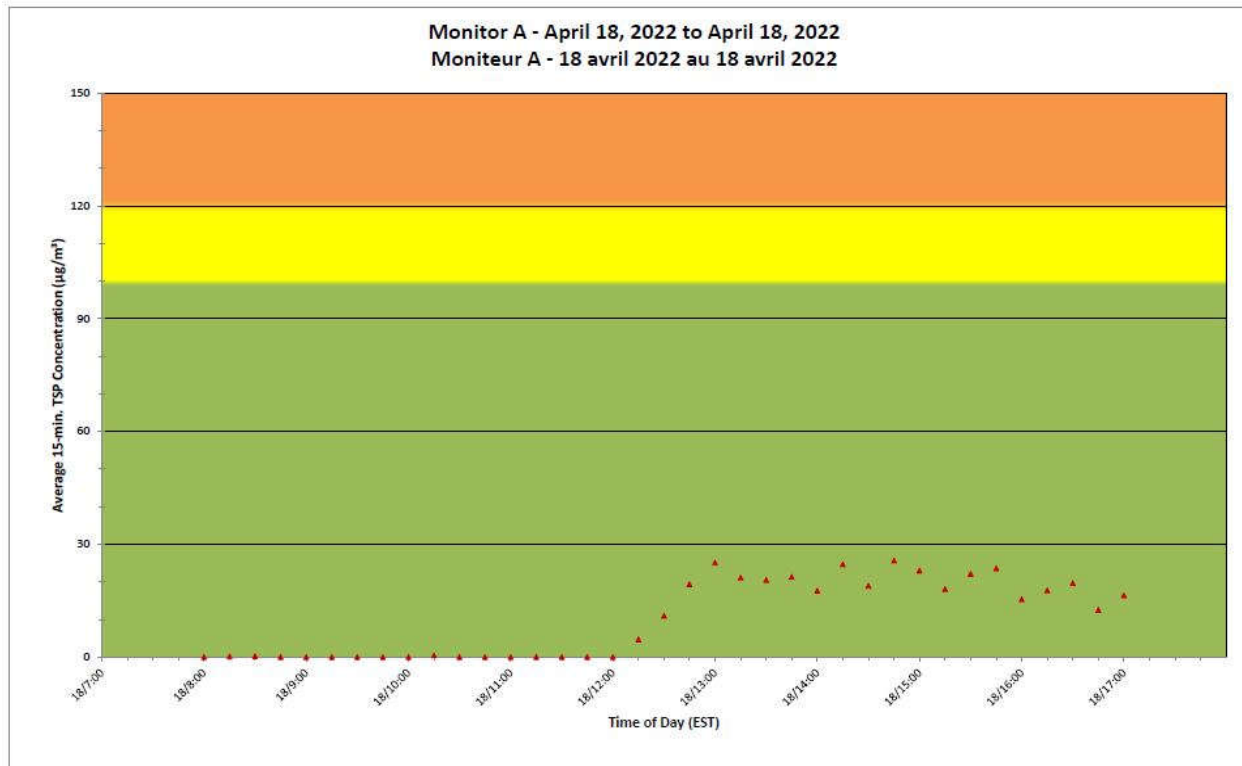

Port Hope Project Daily Dust Monitoring Data

Projet de Port Hope Surveillance journalière des particules en suspensions

2022/04/18

Daily Statistics/Statistiques journalières

- **26** Maximum Concentration ($\mu\text{g}/\text{m}^3$)
  Concentration maximale ($\mu\text{g}/\text{m}^3$)
- **10** Average Concentration ($\mu\text{g}/\text{m}^3$)
  Concentration moyenne ($\mu\text{g}/\text{m}^3$)

Notes

No additional data. Aucune donnée additionnelle.