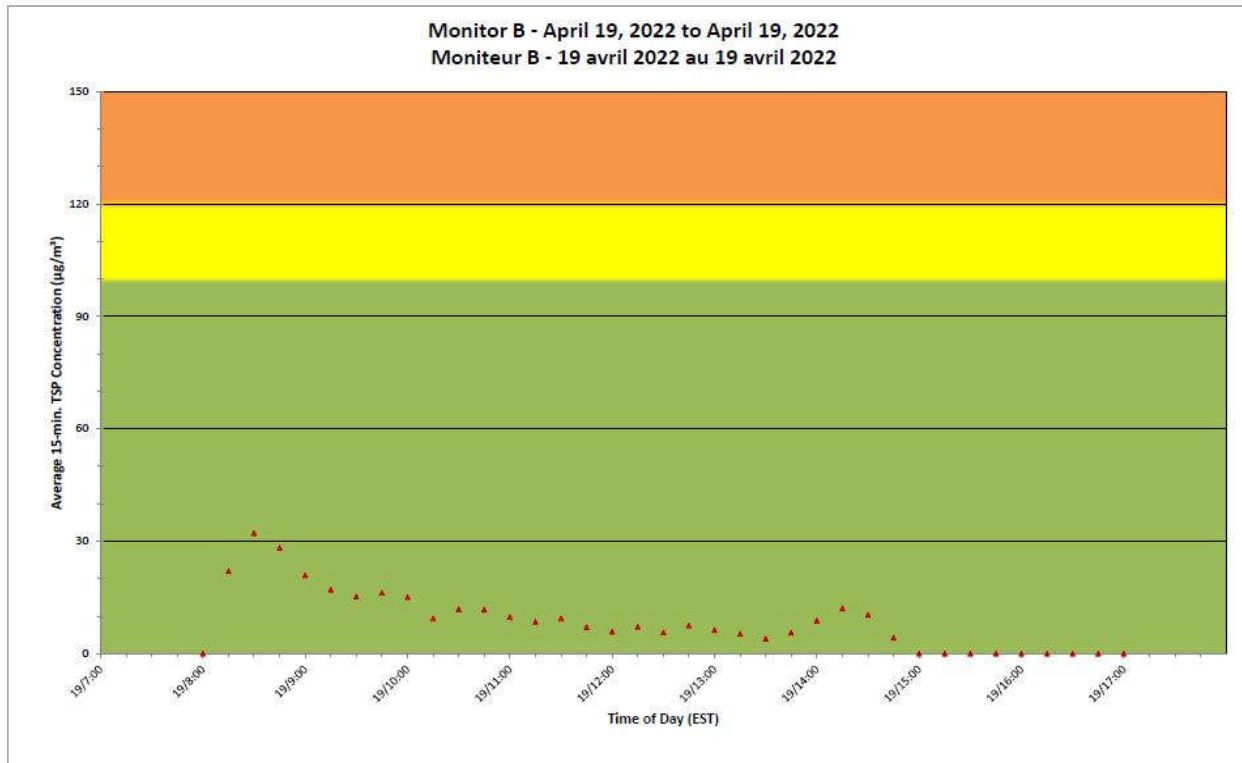

**Port Hope Project
Daily Dust Monitoring Data**

**Projet de Port Hope
Surveillance journalière des
particules en suspensions**

2022/04/19

Daily Statistics/Statistiques journalières

- **32** Maximum Concentration (µg/m³)
  Concentration maximale (µg/m³)
- **9** Average Concentration (µg/m³)
  Concentration moyenne (µg/m³)

Notes

No additional data. Aucune donnée additionnelle.