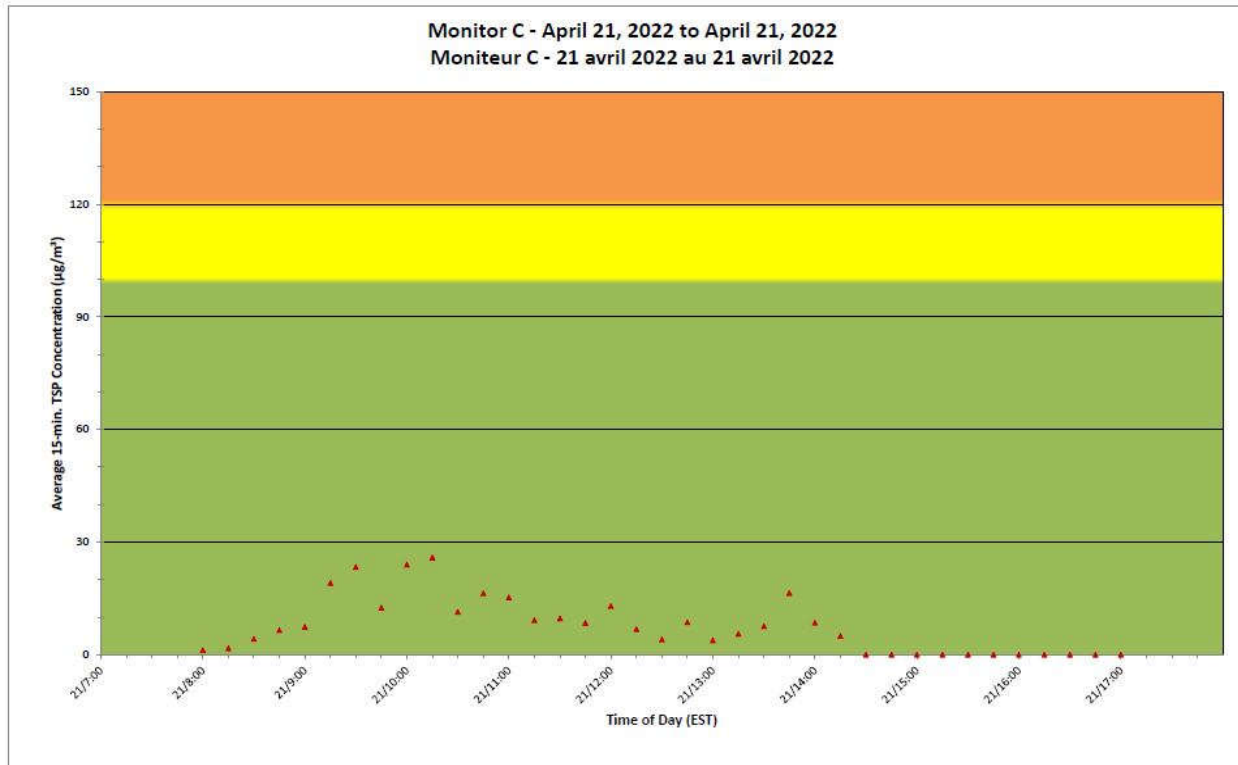

**Port Hope Project
Daily Dust Monitoring Data**

**Projet de Port Hope
Surveillance journalière des
particules en suspensions**

2022/04/21

Daily Statistics/Statistiques journalières

- **26** Maximum Concentration (µg/m³)
  Concentration maximale (µg/m³)
- **7** Average Concentration (µg/m³)
  Concentration moyenne (µg/m³)

Notes

No additional data. Aucune donnée additionnelle.