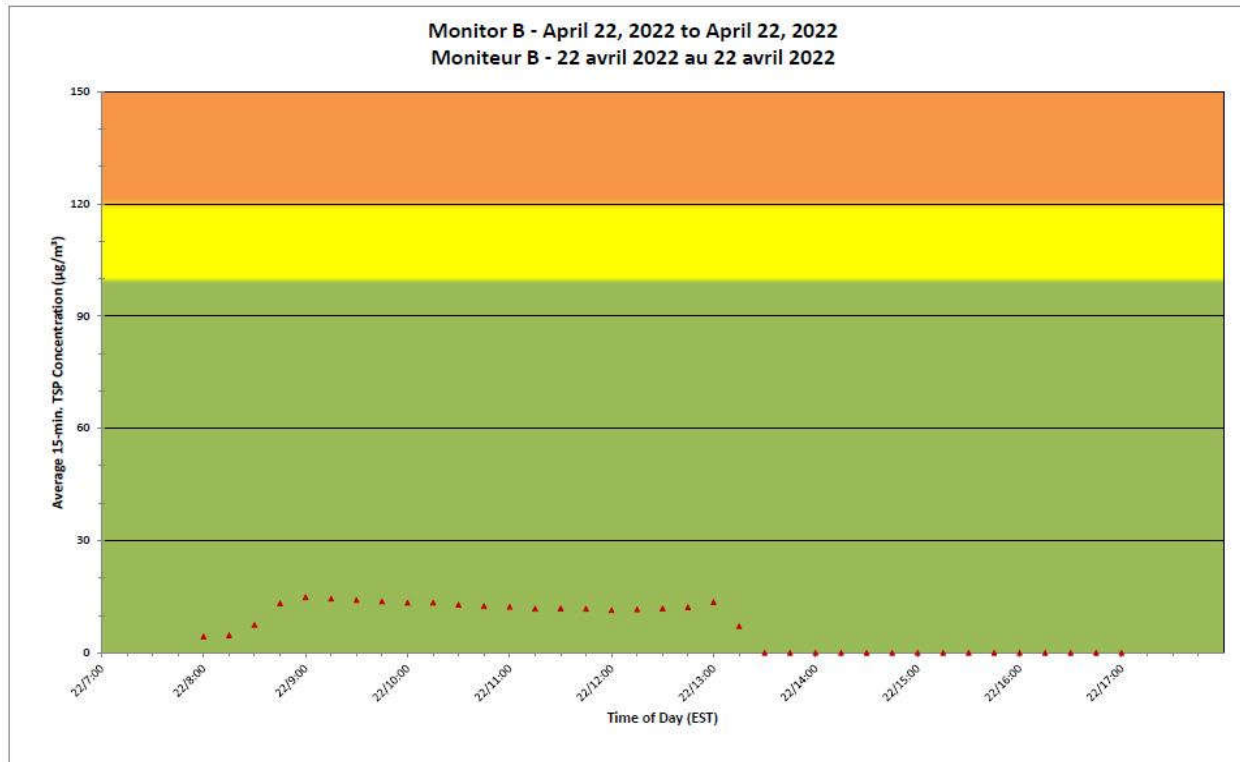

**Notes**

No additional data. Aucune donnée additionnelle.

**Port Hope Project  
 Daily Dust Monitoring Data**

**Projet de Port Hope  
 Surveillance journalière des  
 particules en suspensions**

**2022/04/22**