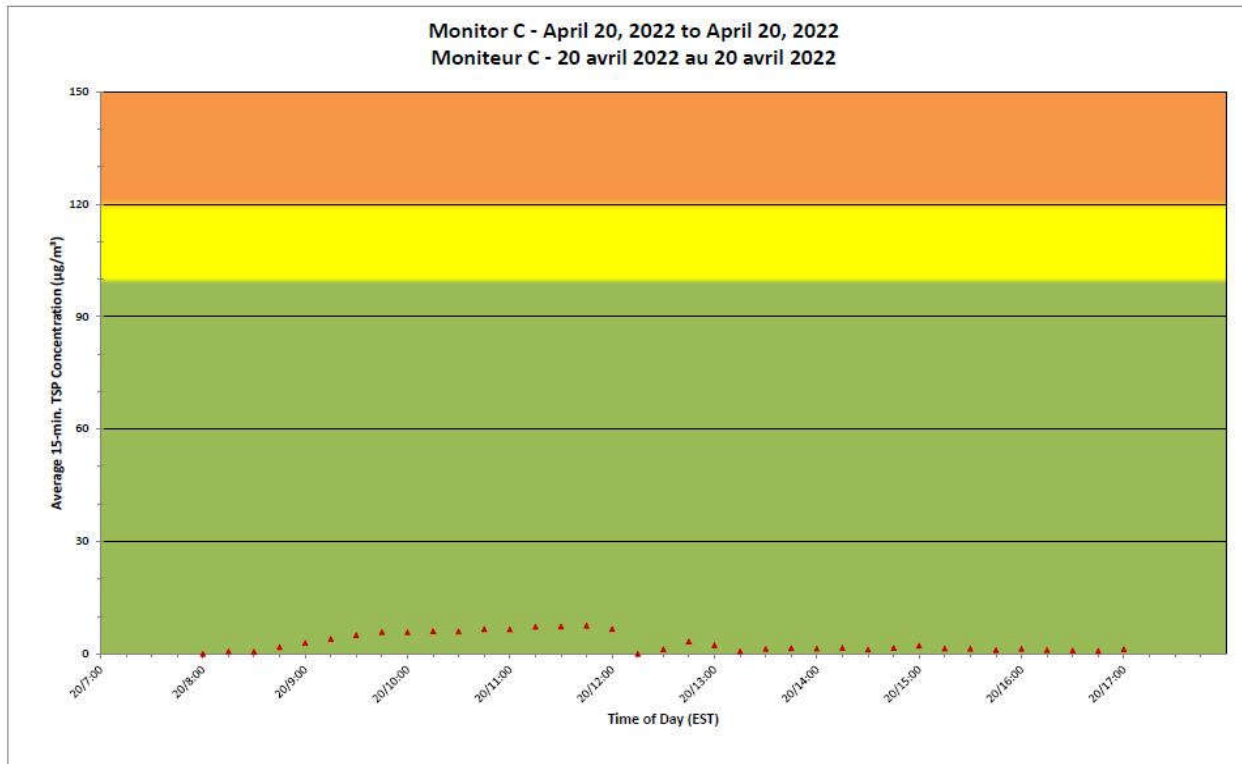

**Port Hope Project
Daily Dust Monitoring Data**

**Projet de Port Hope
Surveillance journalière des
particules en suspensions**

2022/04/20

Daily Statistics/Statistiques journalières

- **8** Maximum Concentration (µg/m³)
  Concentration maximale (µg/m³)
- **3** Average Concentration (µg/m³)
  Concentration moyenne (µg/m³)

Notes

No additional data. Aucune donnée additionnelle.