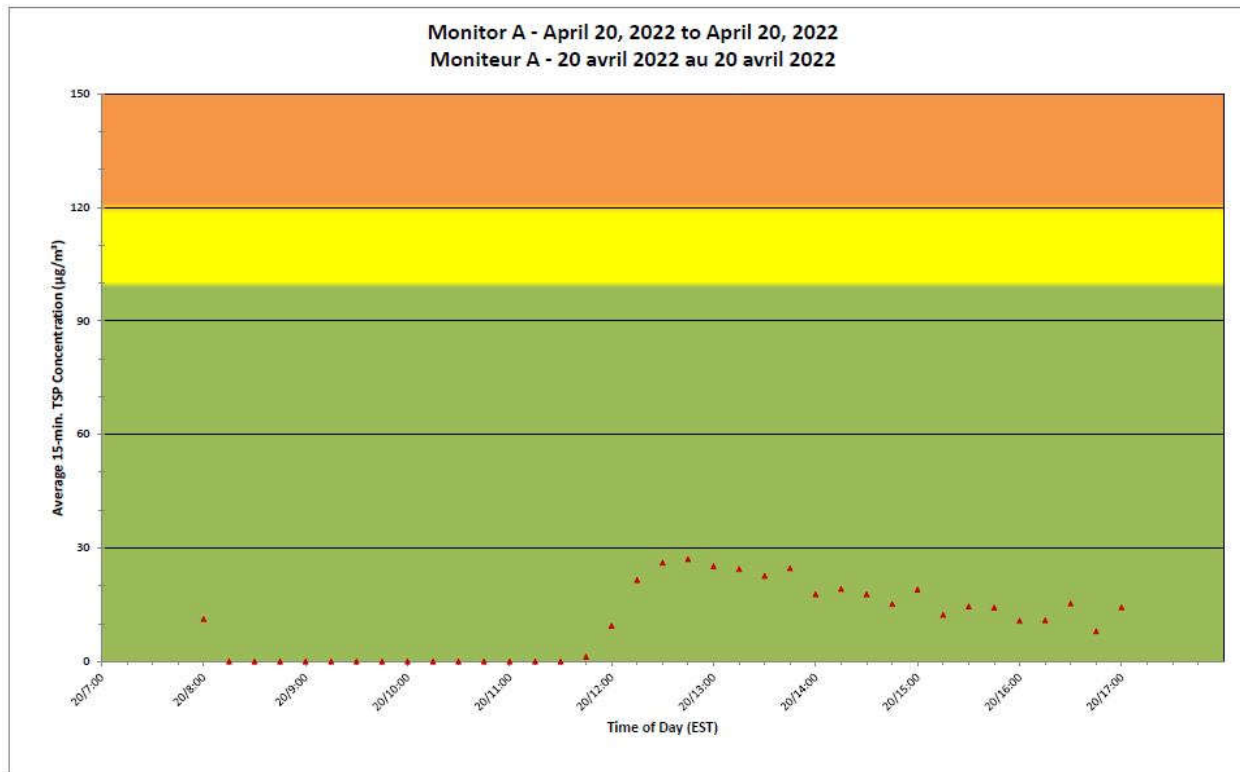

**Port Hope Project
Daily Dust Monitoring Data**

**Projet de Port Hope
Surveillance journalière des
particules en suspensions**

2022/04/20

Daily Statistics/Statistiques journalières

- **27** Maximum Concentration (µg/m³)
  Concentration maximale (µg/m³)
- **10** Average Concentration (µg/m³)
  Concentration moyenne (µg/m³)

Notes

No additional data. Aucune donnée additionnelle.