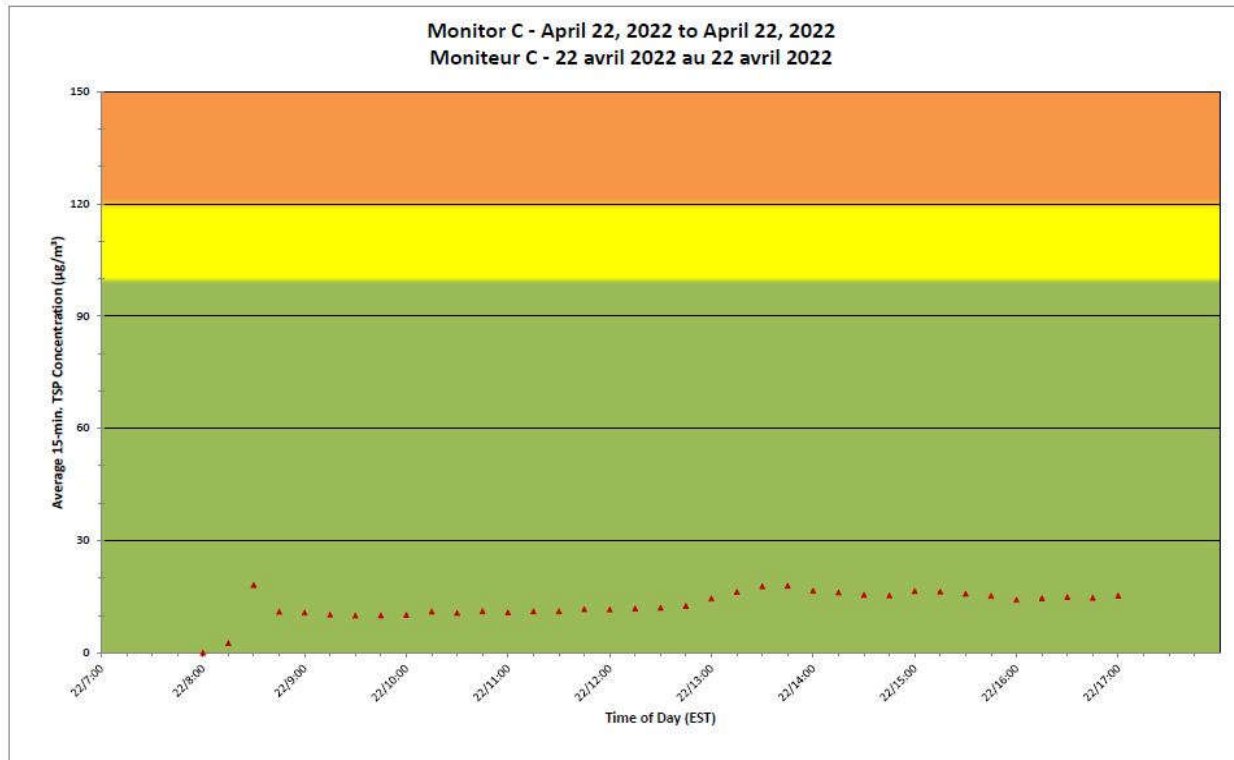

**Port Hope Project
Daily Dust Monitoring Data**

**Projet de Port Hope
Surveillance journalière des
particules en suspensions**

2022/04/22

Daily Statistics/Statistiques journalières

- **18** Maximum Concentration ($\mu\text{g}/\text{m}^3$)
  Concentration maximale ($\mu\text{g}/\text{m}^3$)
- **13** Average Concentration ($\mu\text{g}/\text{m}^3$)
  Concentration moyenne ($\mu\text{g}/\text{m}^3$)

Notes

No additional data. Aucune donnée additionnelle.