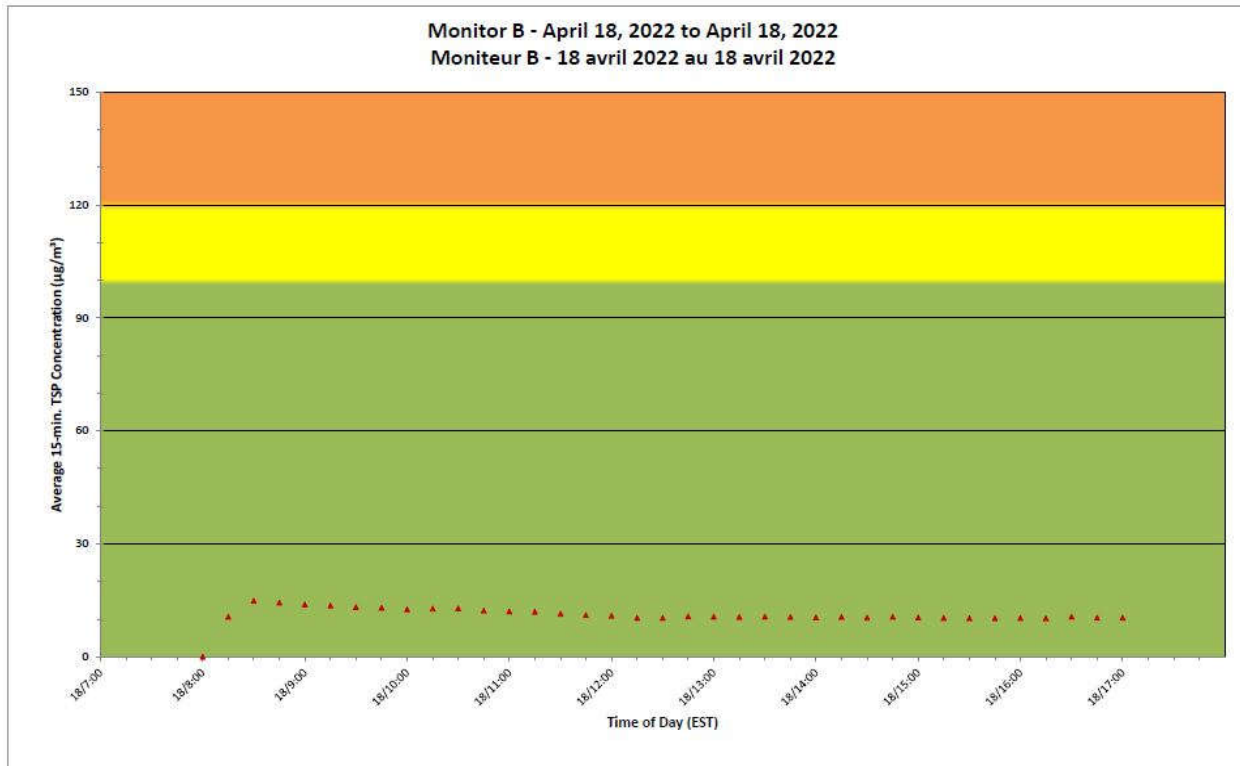

Port Hope Project Daily Dust Monitoring Data

Projet de Port Hope Surveillance journalière des particules en suspensions

2022/04/18

Daily Statistics/Statistiques journalières

- **15** Maximum Concentration ($\mu\text{g}/\text{m}^3$)
  Concentration maximale ($\mu\text{g}/\text{m}^3$)
- **11** Average Concentration ($\mu\text{g}/\text{m}^3$)
  Concentration moyenne ($\mu\text{g}/\text{m}^3$)

Notes

No additional data. Aucune donnée additionnelle.