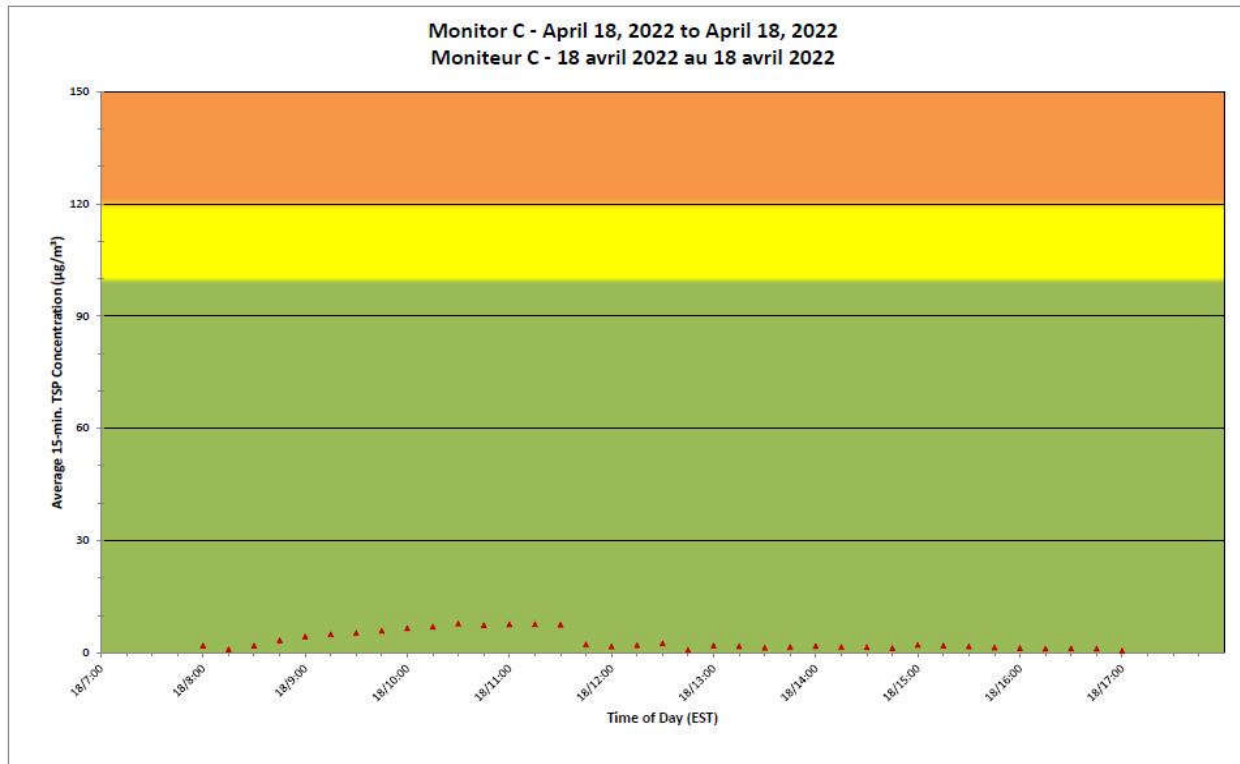

**Port Hope Project
Daily Dust Monitoring Data**

**Projet de Port Hope
Surveillance journalière des
particules en suspensions**

2022/04/18

Daily Statistics/Statistiques journalières

- **8** Maximum Concentration ($\mu\text{g}/\text{m}^3$)
  Concentration maximale ($\mu\text{g}/\text{m}^3$)
- **3** Average Concentration ($\mu\text{g}/\text{m}^3$)
  Concentration moyenne ($\mu\text{g}/\text{m}^3$)

Notes

No additional data. Aucune donnée additionnelle.