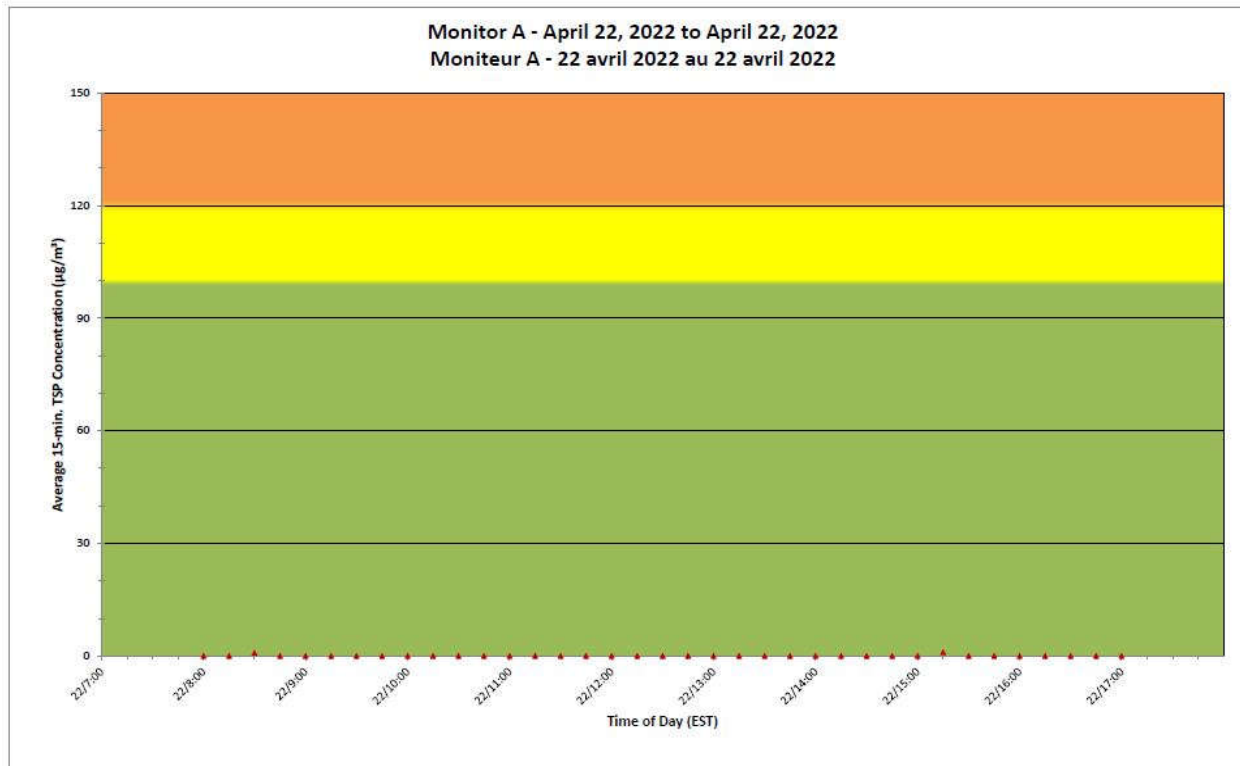

**Port Hope Project
Daily Dust Monitoring Data**

**Projet de Port Hope
Surveillance journalière des
particules en suspensions**

2022/04/22

Daily Statistics/Statistiques journalières

- **1** Maximum Concentration ($\mu\text{g}/\text{m}^3$)
  Concentration maximale ($\mu\text{g}/\text{m}^3$)
- **0** Average Concentration ($\mu\text{g}/\text{m}^3$)
  Concentration moyenne ($\mu\text{g}/\text{m}^3$)

Notes

No additional data. Aucune donnée additionnelle.