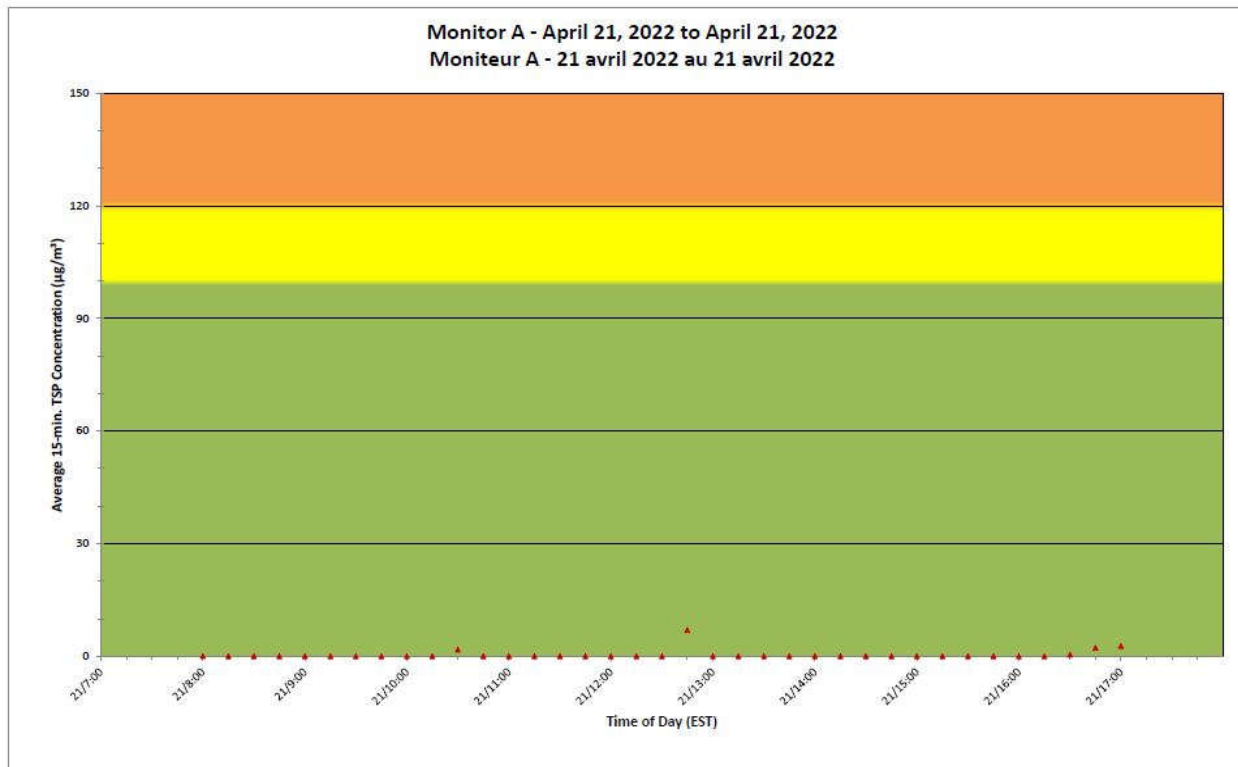

**Port Hope Project
Daily Dust Monitoring Data**

**Projet de Port Hope
Surveillance journalière des
particules en suspensions**

2022/04/21

Daily Statistics/Statistiques journalières

- **7** Maximum Concentration (µg/m³)
  Concentration maximale (µg/m³)
- **0** Average Concentration (µg/m³)
  Concentration moyenne (µg/m³)

Notes

No additional data. Aucune donnée additionnelle.