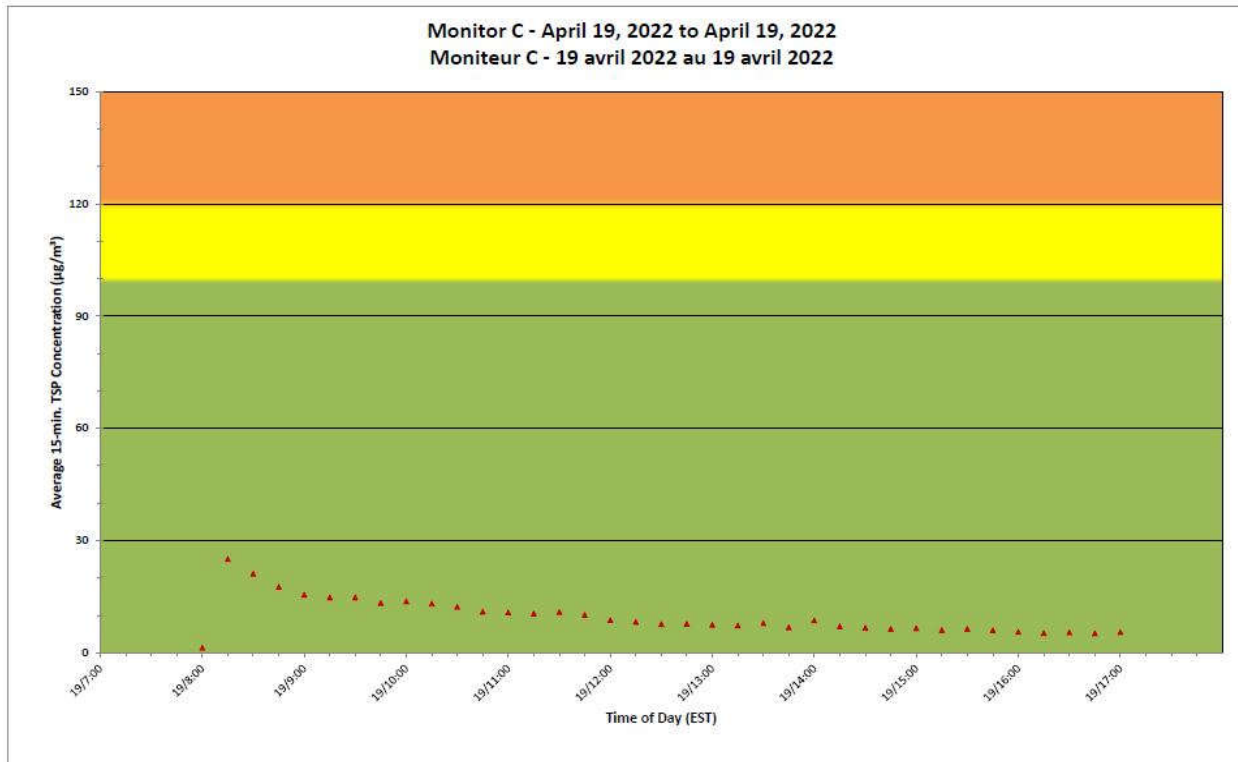

**Port Hope Project
Daily Dust Monitoring Data**

**Projet de Port Hope
Surveillance journalière des
particules en suspensions**

2022/04/19

Daily Statistics/Statistiques journalières

- **25** Maximum Concentration (µg/m³)
  Concentration maximale (µg/m³)
- **10** Average Concentration (µg/m³)
  Concentration moyenne (µg/m³)

Notes

No additional data. Aucune donnée additionnelle.