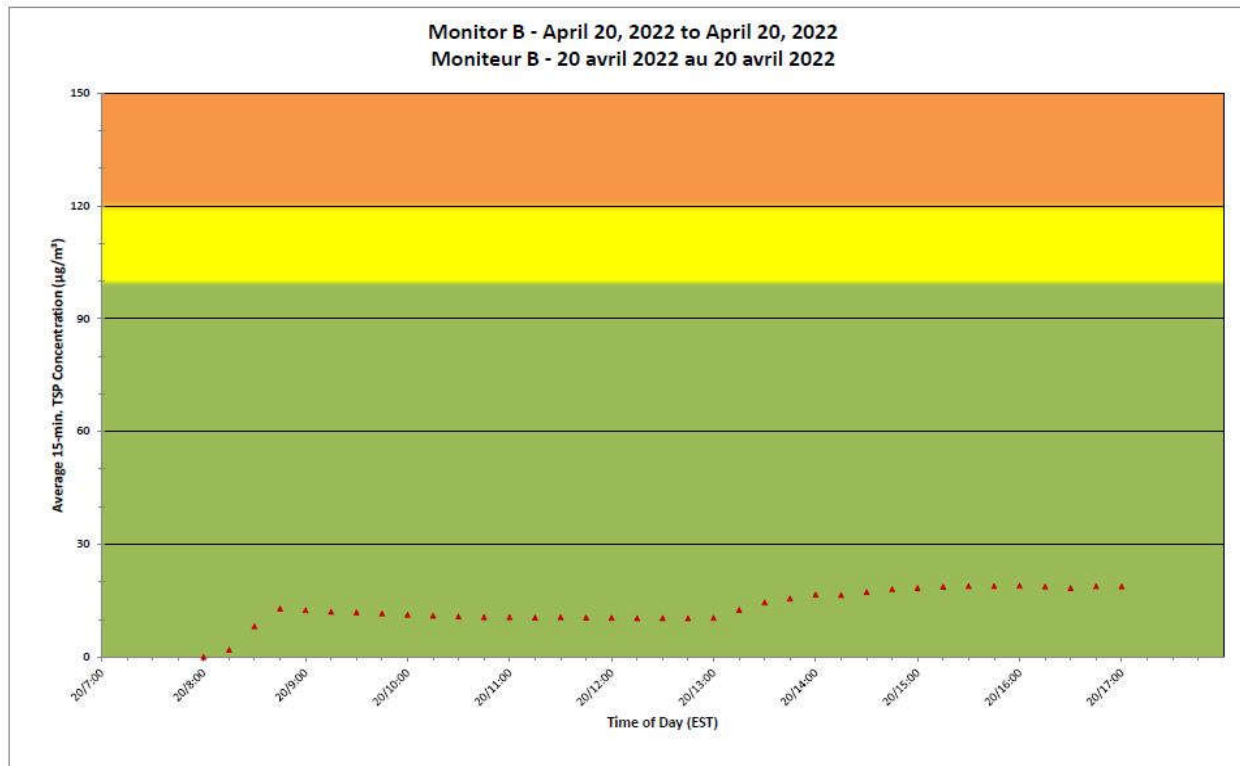

**Port Hope Project
Daily Dust Monitoring Data**

**Projet de Port Hope
Surveillance journalière des
particules en suspensions**

2022/04/20

Daily Statistics/Statistiques journalières

- **19** Maximum Concentration (µg/m³)
  Concentration maximale (µg/m³)
- **3** Average Concentration (µg/m³)
  Concentration moyenne (µg/m³)

Notes

No additional data. Aucune donnée additionnelle.