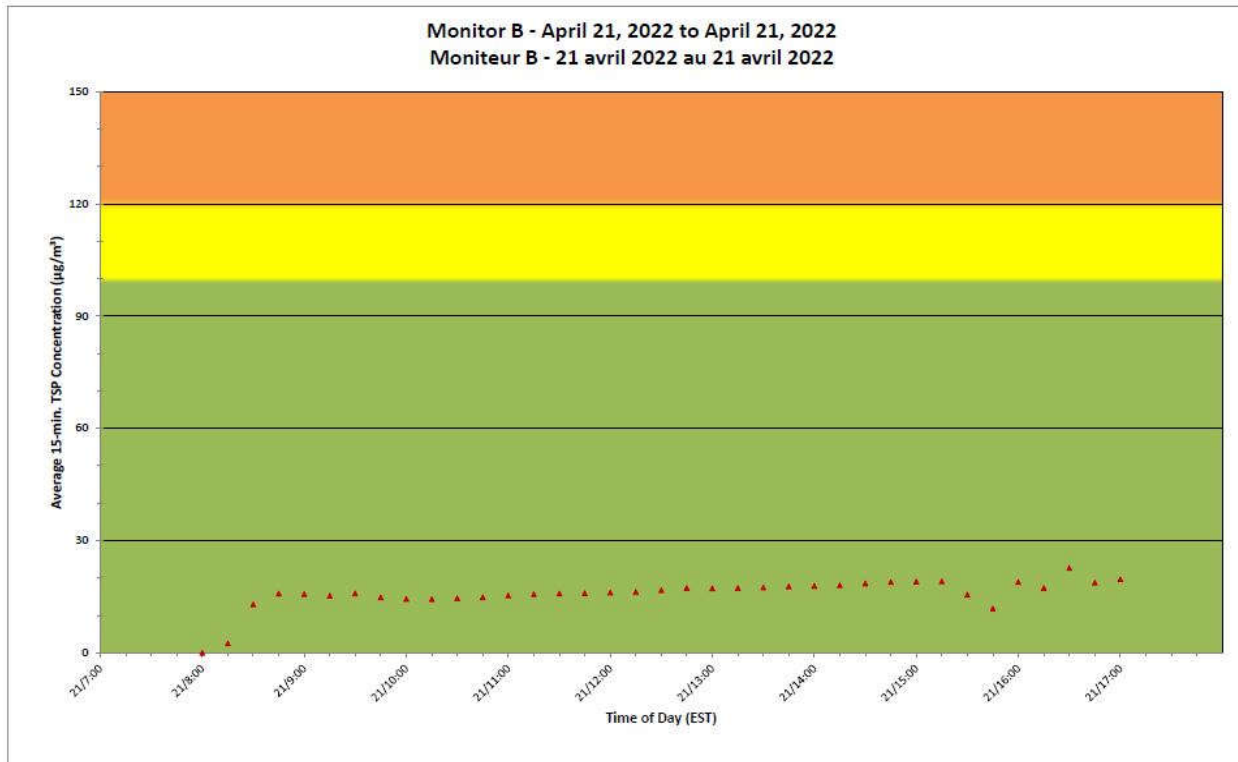

**Port Hope Project
Daily Dust Monitoring Data**

**Projet de Port Hope
Surveillance journalière des
particules en suspensions**

2022/04/21

Daily Statistics/Statistiques journalières

- **23** Maximum Concentration (µg/m³)
  Concentration maximale (µg/m³)
- **16** Average Concentration (µg/m³)
  Concentration moyenne (µg/m³)

Notes

No additional data. Aucune donnée additionnelle.