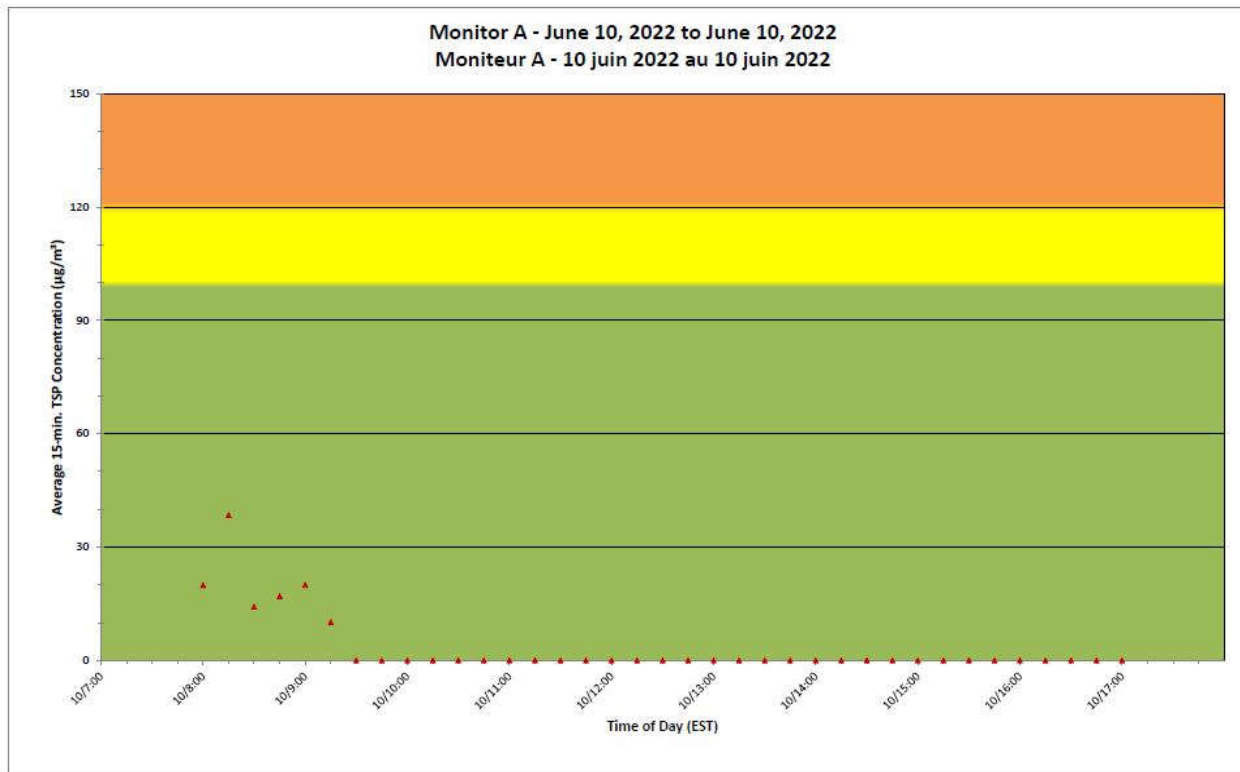

**Port Hope Project
Daily Dust Monitoring Data**

**Projet de Port Hope
Surveillance journalière des
particules en suspensions**

2022/06/10

Daily Statistics/Statistiques journalières

- **38** Maximum Concentration (µg/m³)
  Concentration maximale (µg/m³)
- **3** Average Concentration (µg/m³)
  Concentration moyenne (µg/m³)

Notes

No additional data. Aucune donnée additionnelle.