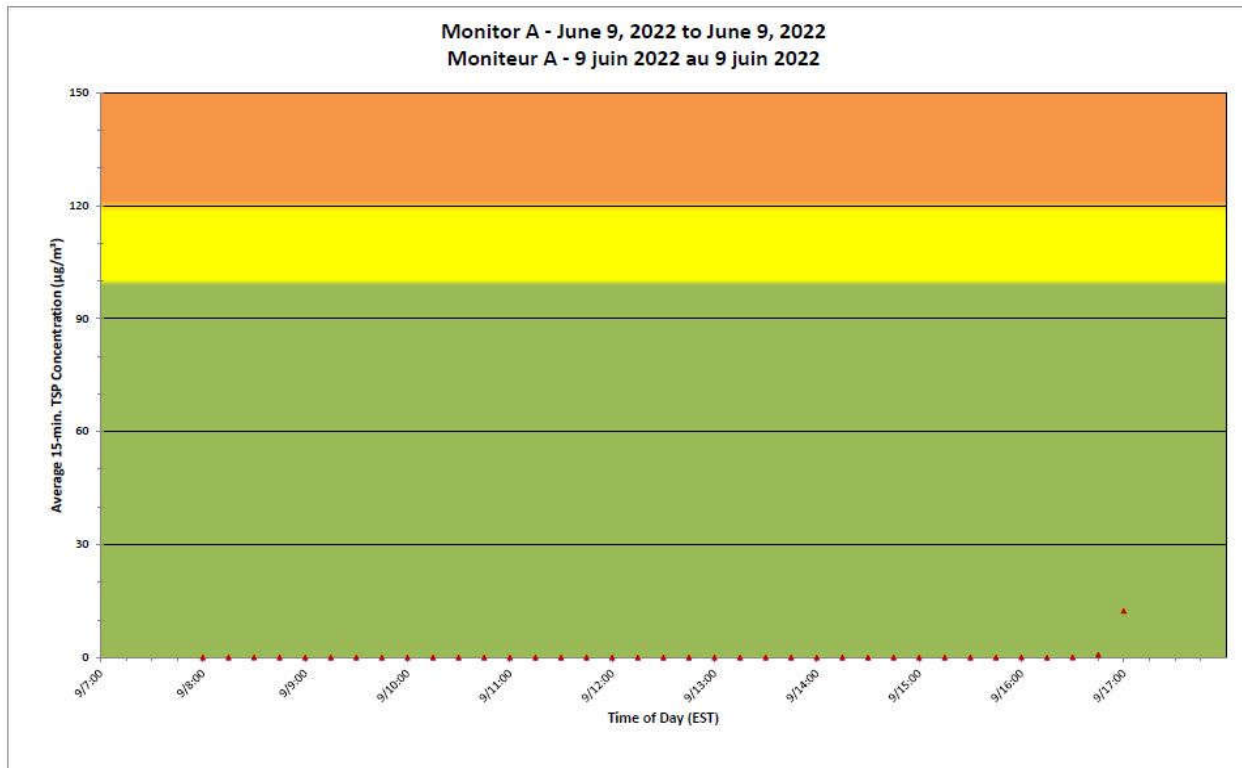

**Notes**

No additional data. Aucune donnée additionnelle.

**Port Hope Project  
Daily Dust Monitoring  
Data**

**Projet de Port Hope  
Surveillance journalière  
des particules en  
suspensions**

**2022/06/09**

**Legend/Légende**

Independent Dust  
Monitoring  
Surveillance  
indépendante

Work Site perimeter  
Périmètre du chantier  
général.

CNL Controlled Area  
Périmètre du site sous  
le contrôle de LCN.

**Port Hope Project  
 Daily Dust Monitoring Data**