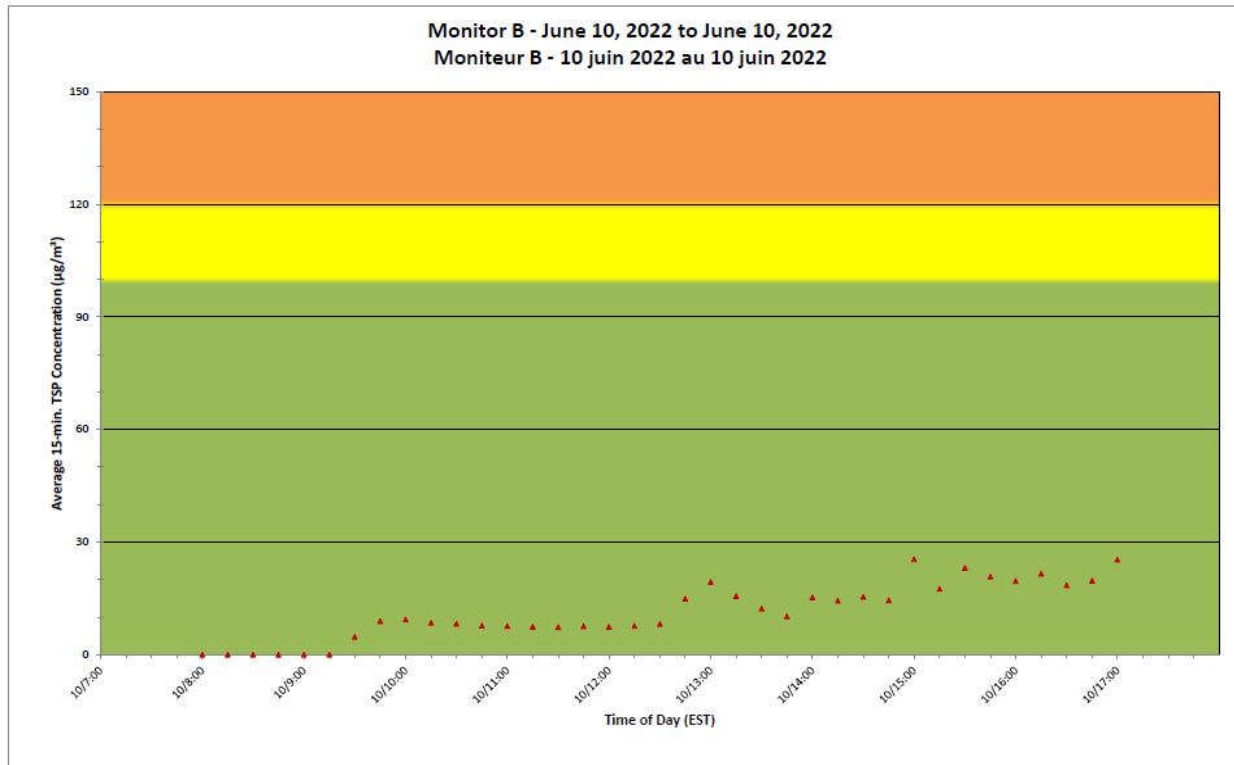

**Port Hope Project
Daily Dust Monitoring Data**

**Projet de Port Hope
Surveillance journalière des
particules en suspensions**

2022/06/10

Daily Statistics/Statistiques journalières

- **25** Maximum Concentration (µg/m³)
  Concentration maximale (µg/m³)
- **11** Average Concentration (µg/m³)
  Concentration moyenne (µg/m³)

Notes

No additional data. Aucune donnée additionnelle.