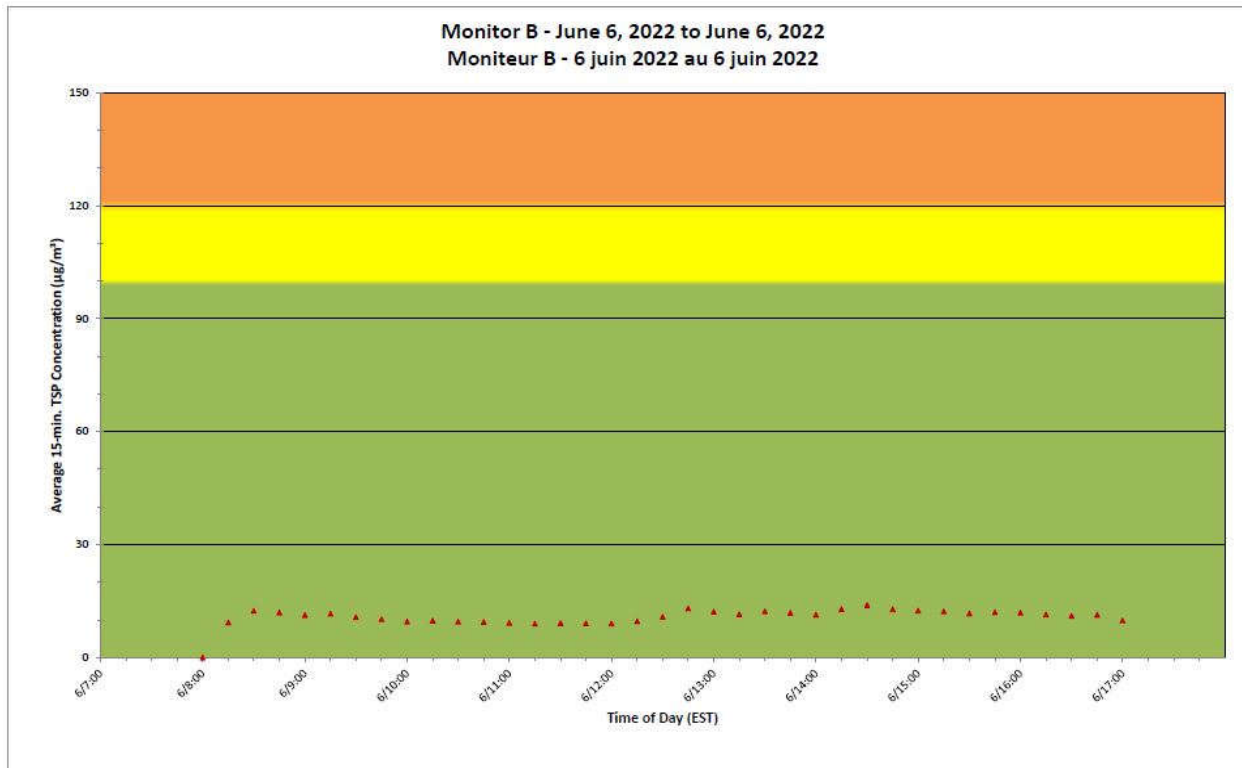

**Port Hope Project
Daily Dust Monitoring Data**

**Projet de Port Hope
Surveillance journalière des
particules en suspensions**

2022/06/06

Daily Statistics/Statistiques journalières

- **14** Maximum Concentration ($\mu\text{g}/\text{m}^3$)
  Concentration maximale ($\mu\text{g}/\text{m}^3$)
- **11** Average Concentration ($\mu\text{g}/\text{m}^3$)
  Concentration moyenne ($\mu\text{g}/\text{m}^3$)

Notes

No additional data. Aucune donnée additionnelle.