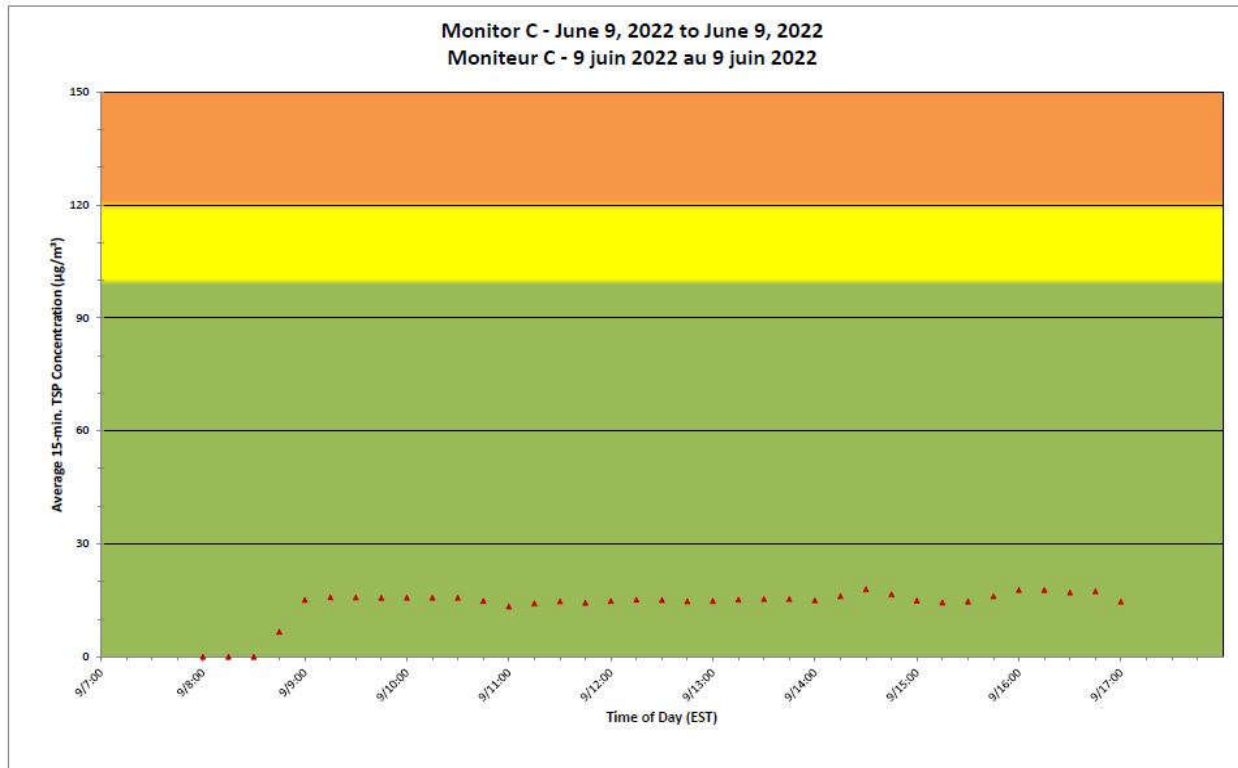

**Port Hope Project
Daily Dust Monitoring Data**

**Projet de Port Hope
Surveillance journalière des
particules en suspensions**

2022/06/09

Daily Statistics/Statistiques journalières

- **18** Maximum Concentration ($\mu\text{g}/\text{m}^3$)
  Concentration maximale ($\mu\text{g}/\text{m}^3$)
- **4** Average Concentration ($\mu\text{g}/\text{m}^3$)
  Concentration moyenne ($\mu\text{g}/\text{m}^3$)

Notes

No additional data. Aucune donnée additionnelle.