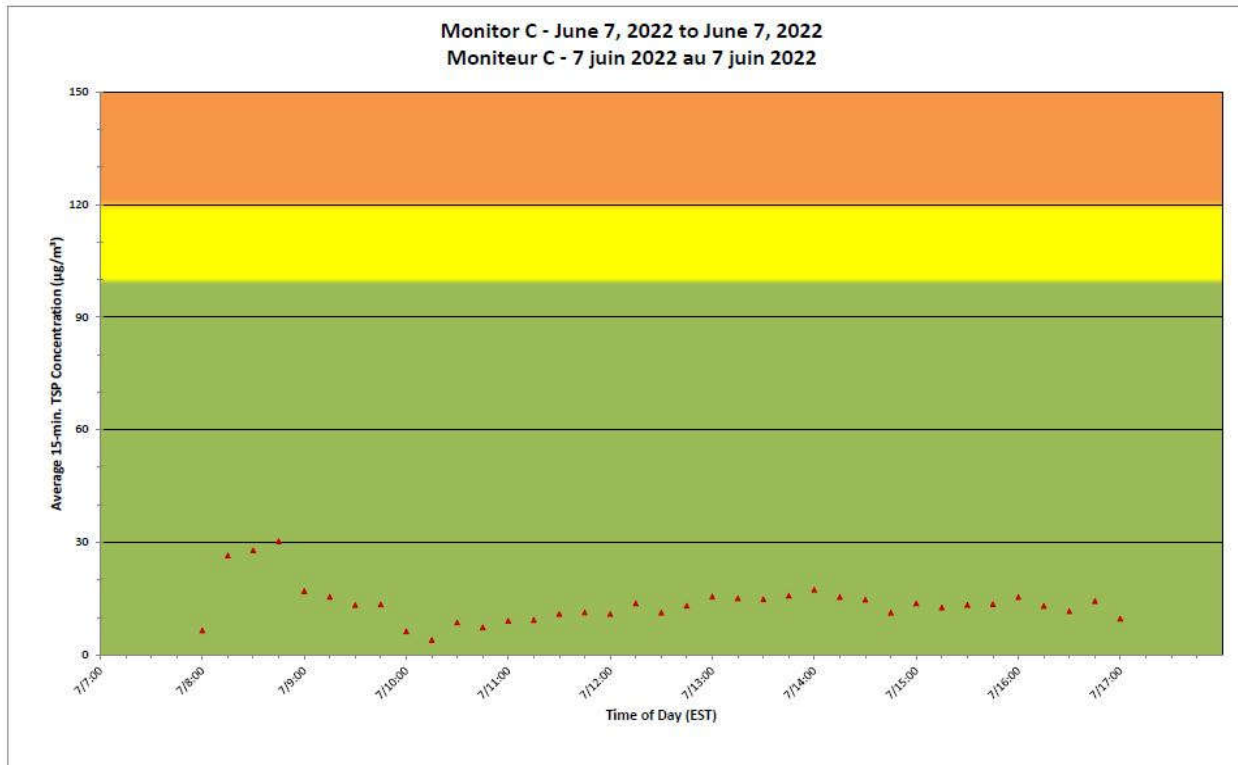

**Port Hope Project
Daily Dust Monitoring Data**

**Projet de Port Hope
Surveillance journalière des
particules en suspensions**

2022/06/07

Daily Statistics/Statistiques journalières

- **30** Maximum Concentration (µg/m³)
  Concentration maximale (µg/m³)
- **14** Average Concentration (µg/m³)
  Concentration moyenne (µg/m³)

Notes

No additional data. Aucune donnée additionnelle.