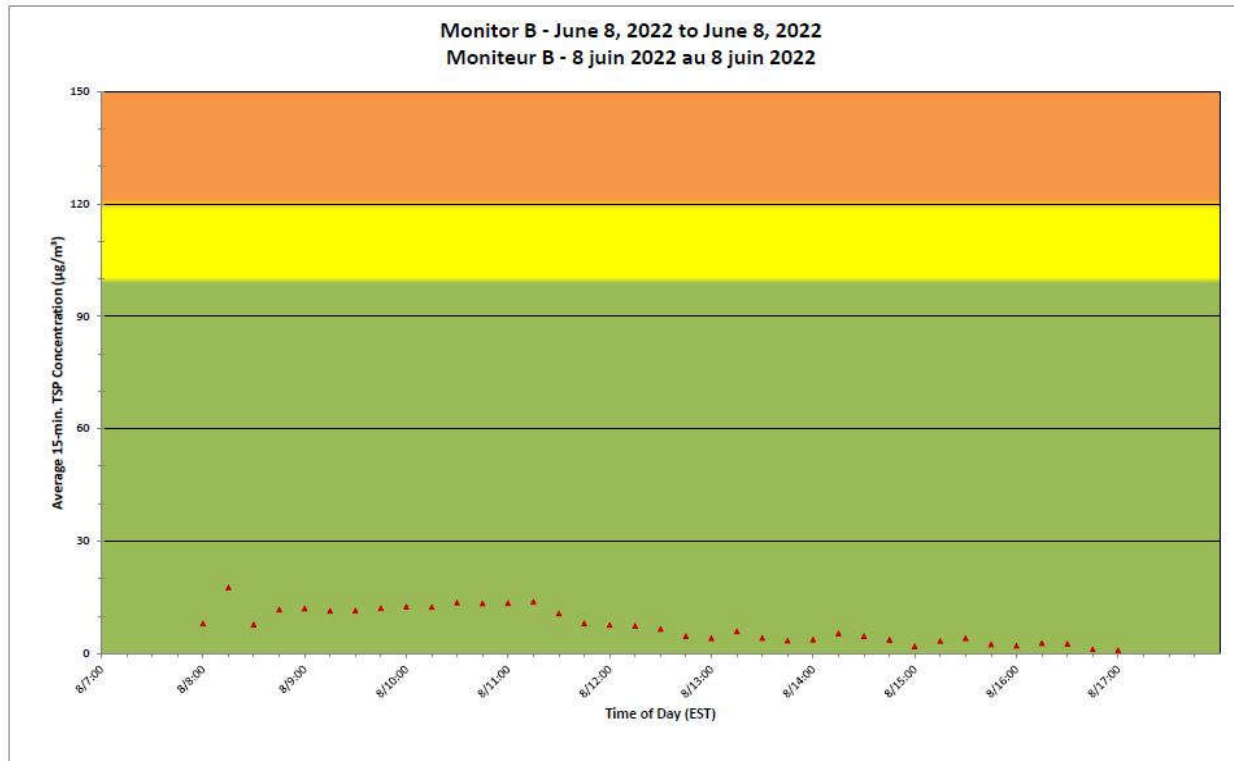

**Port Hope Project
Daily Dust Monitoring Data**

**Projet de Port Hope
Surveillance journalière des
particules en suspensions**

2022/06/08

Daily Statistics/Statistiques journalières

- **18** Maximum Concentration (µg/m³)
  Concentration maximale (µg/m³)
- **7** Average Concentration (µg/m³)
  Concentration moyenne (µg/m³)

Notes

No additional data. Aucune donnée additionnelle.