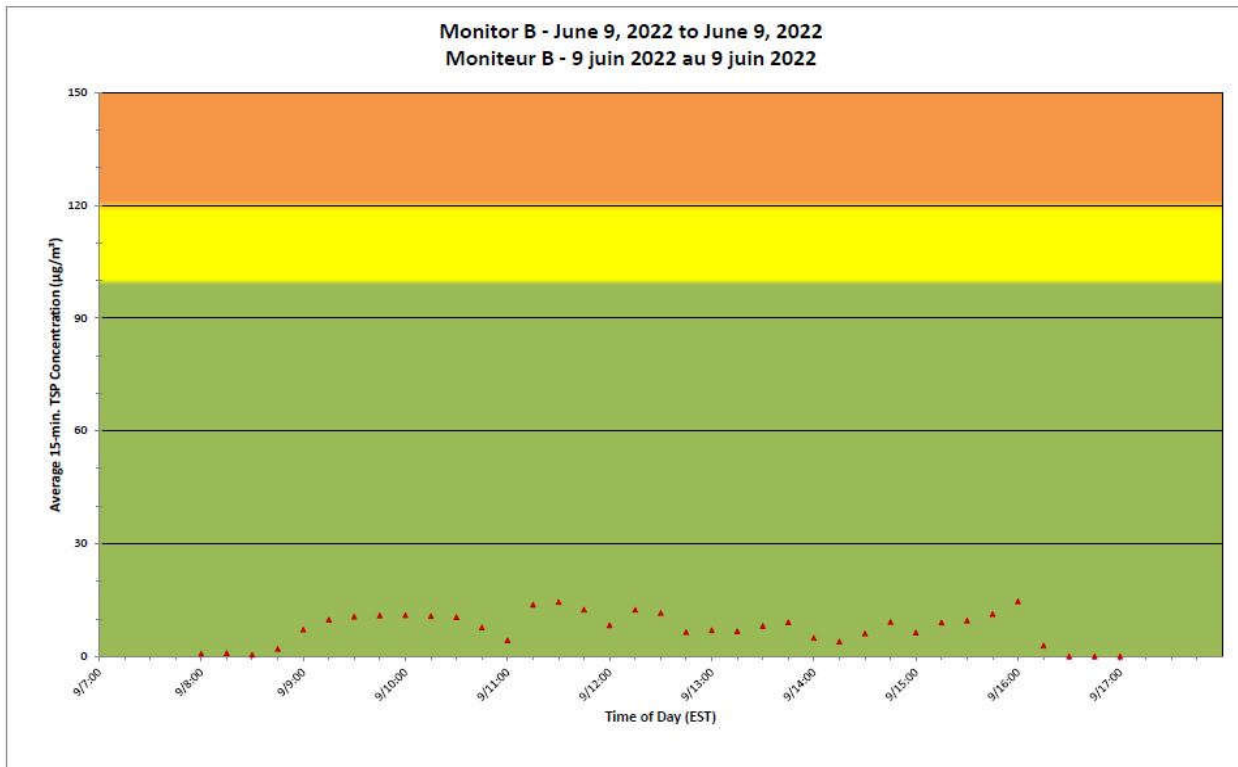

**Port Hope Project
Daily Dust Monitoring Data**

**Projet de Port Hope
Surveillance journalière des
particules en suspensions**

2022/06/09

Daily Statistics/Statistiques journalières

- **15** Maximum Concentration (µg/m³)
  Concentration maximale (µg/m³)
- **7** Average Concentration (µg/m³)
  Concentration moyenne (µg/m³)

Notes

No additional data. Aucune donnée additionnelle.