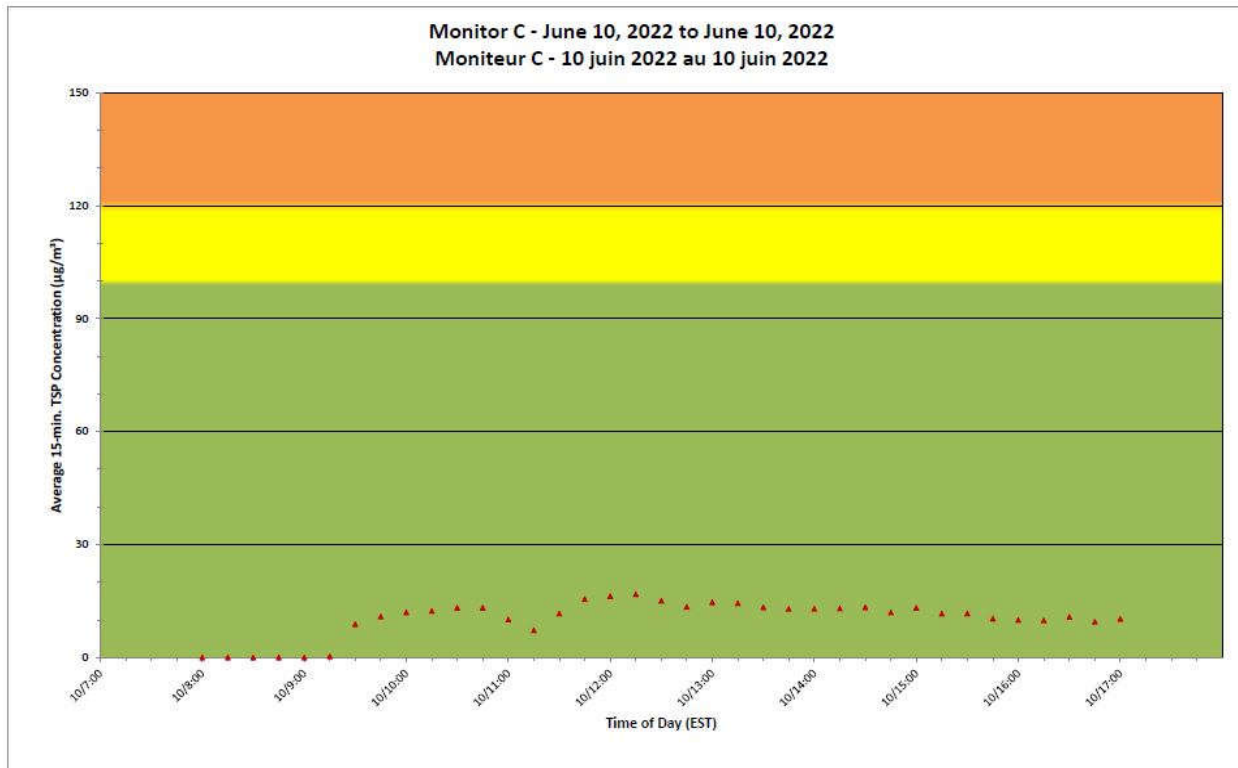

**Port Hope Project
Daily Dust Monitoring Data**

**Projet de Port Hope
Surveillance journalière des
particules en suspensions**

2022/06/10

Daily Statistics/Statistiques journalières

- **17** Maximum Concentration (µg/m³)
  Concentration maximale (µg/m³)
- **10** Average Concentration (µg/m³)
  Concentration moyenne (µg/m³)

Notes

No additional data. Aucune donnée additionnelle.