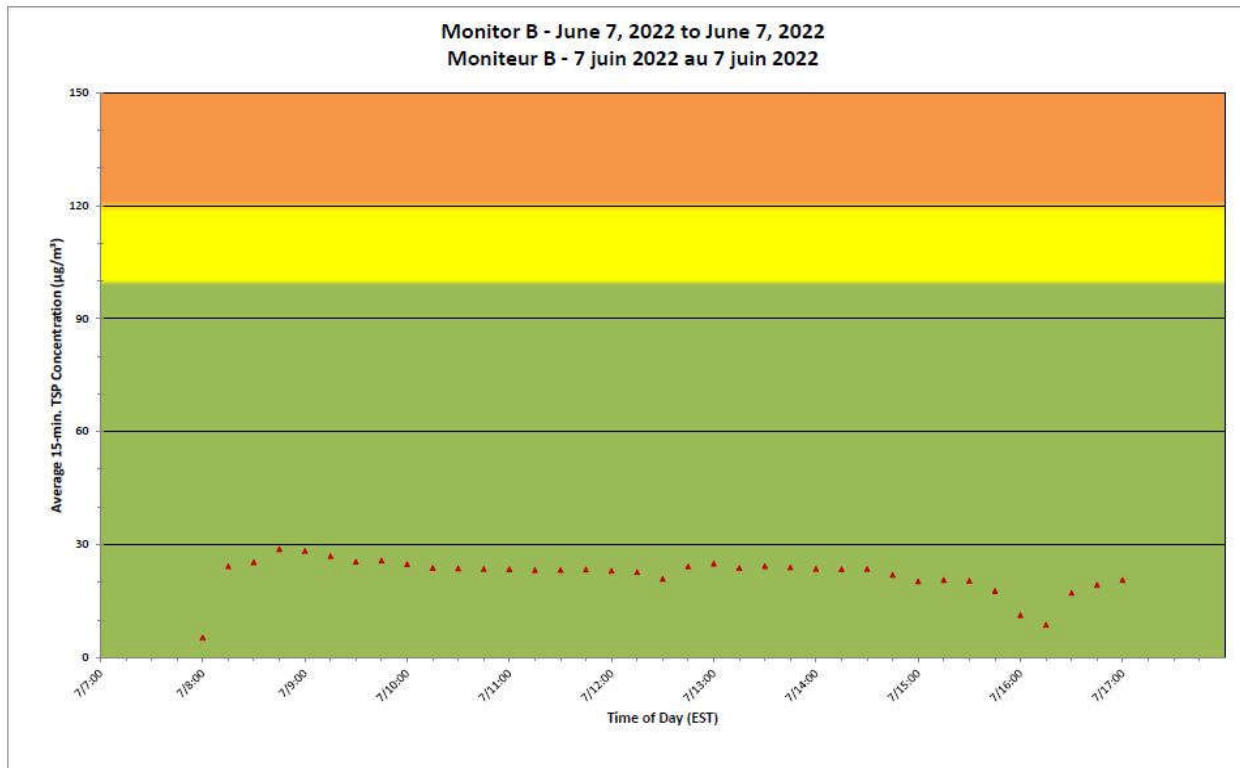

**Port Hope Project
Daily Dust Monitoring Data**

**Projet de Port Hope
Surveillance journalière des
particules en suspensions**

2022/06/07

Daily Statistics/Statistiques journalières

- **29** Maximum Concentration (µg/m³)
  Concentration maximale (µg/m³)
- **22** Average Concentration (µg/m³)
  Concentration moyenne (µg/m³)

Notes

No additional data. Aucune donnée additionnelle.