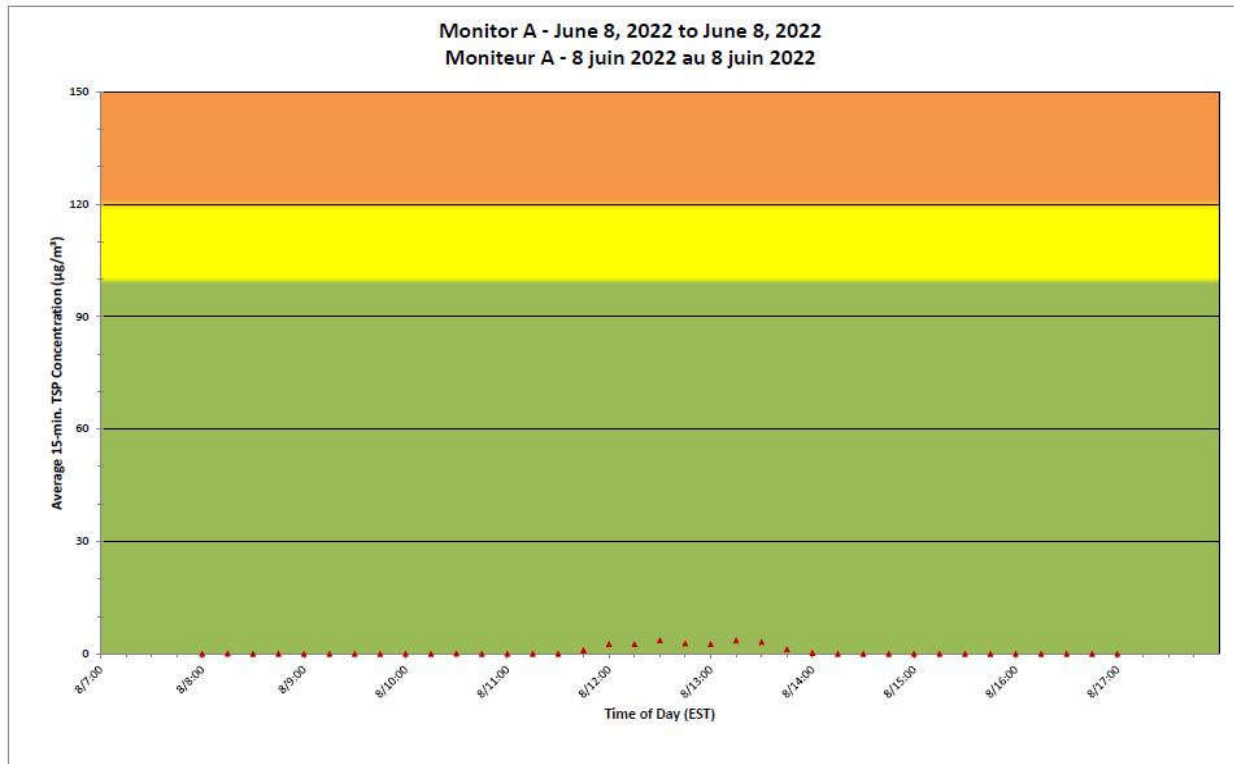

**Notes**

No additional data. Aucune donnée additionnelle.

**Port Hope Project  
Daily Dust Monitoring  
Data**

**Projet de Port Hope  
Surveillance journalière  
des particules en  
suspensions**

**2022/06/08**

**Legend/Légende**

Independent Dust  
Monitoring  
Surveillance  
indépendante

Work Site perimeter  
Périmètre du chantier  
général.

CNL Controlled Area  
Périmètre du site sous  
le contrôle de LCN.

**Port Hope Project  
 Daily Dust Monitoring Data**