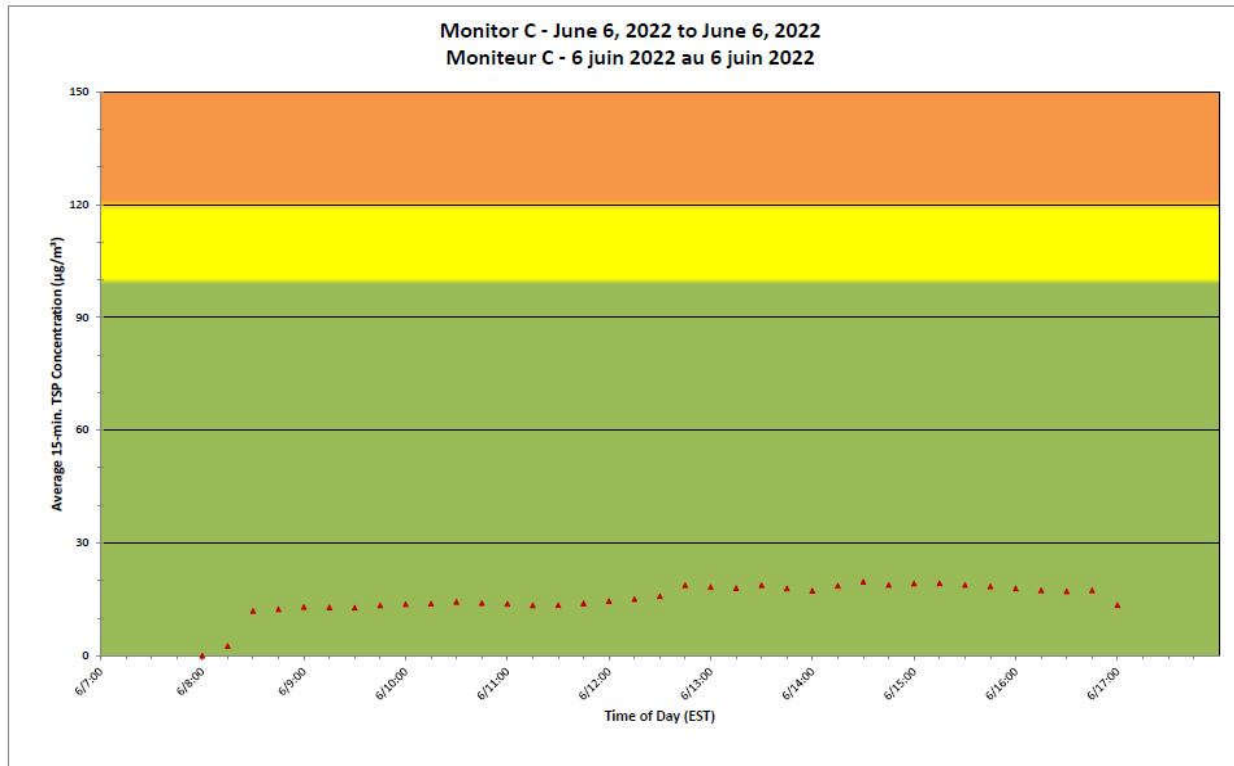

**Port Hope Project
Daily Dust Monitoring Data**

**Projet de Port Hope
Surveillance journalière des
particules en suspensions**

2022/06/06

Daily Statistics/Statistiques journalières

- **20** Maximum Concentration (µg/m³)
  Concentration maximale (µg/m³)
- **15** Average Concentration (µg/m³)
  Concentration moyenne (µg/m³)

Notes

No additional data. Aucune donnée additionnelle.