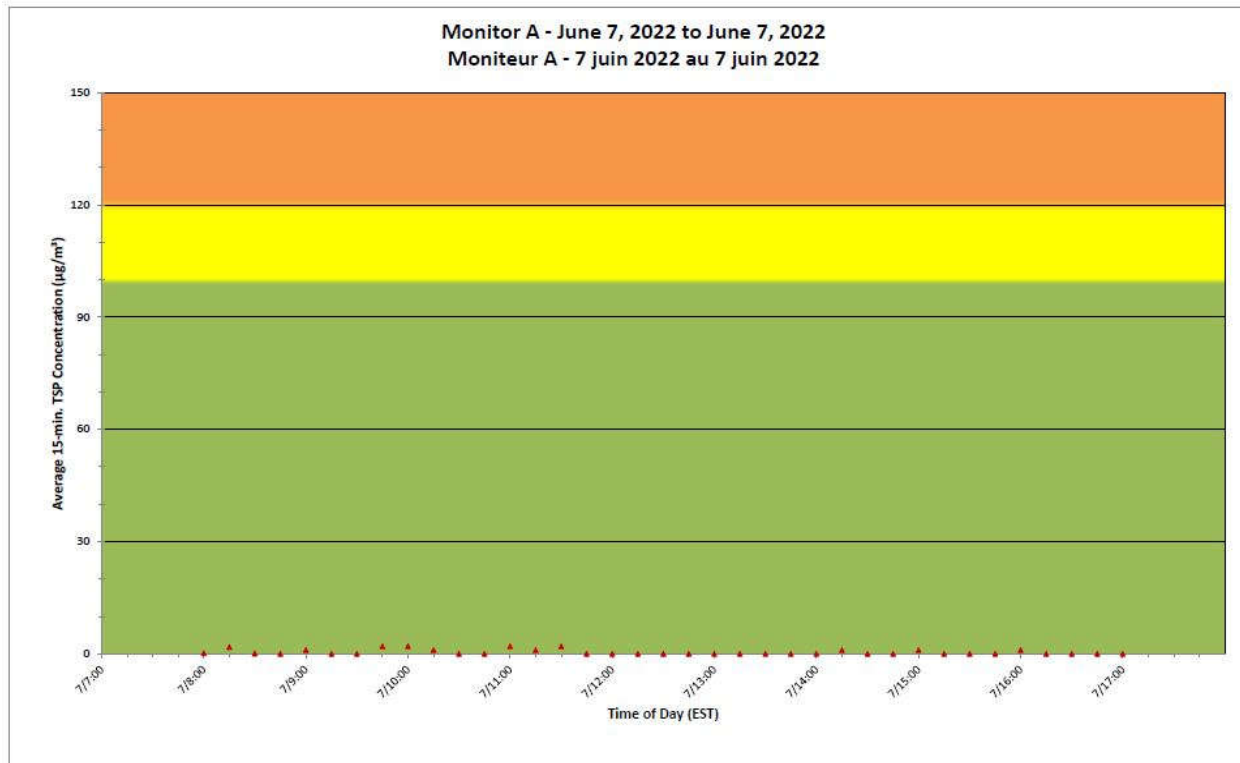

**Legend/Légende**

Independent Dust  
Monitoring  
Surveillance  
indépendante

Work Site perimeter  
Périètre du chantier  
general.

CNL Controlled Area  
Périètre du site sous  
le control de LCN.

**Port Hope Project  
 Daily Dust Monitoring Data**

**Projet de Port Hope  
 Surveillance journalière des  
 particules en suspensions**

**2022/06/07**

**Daily Statistics/Statistiques journalières**

- 2** Maximum Concentration (µg/m<sup>3</sup>)  
 Concentration maximale (µg/m<sup>3</sup>)
- 0** Average Concentration (µg/m<sup>3</sup>)  
 Concentration moyenne (µg/m<sup>3</sup>)