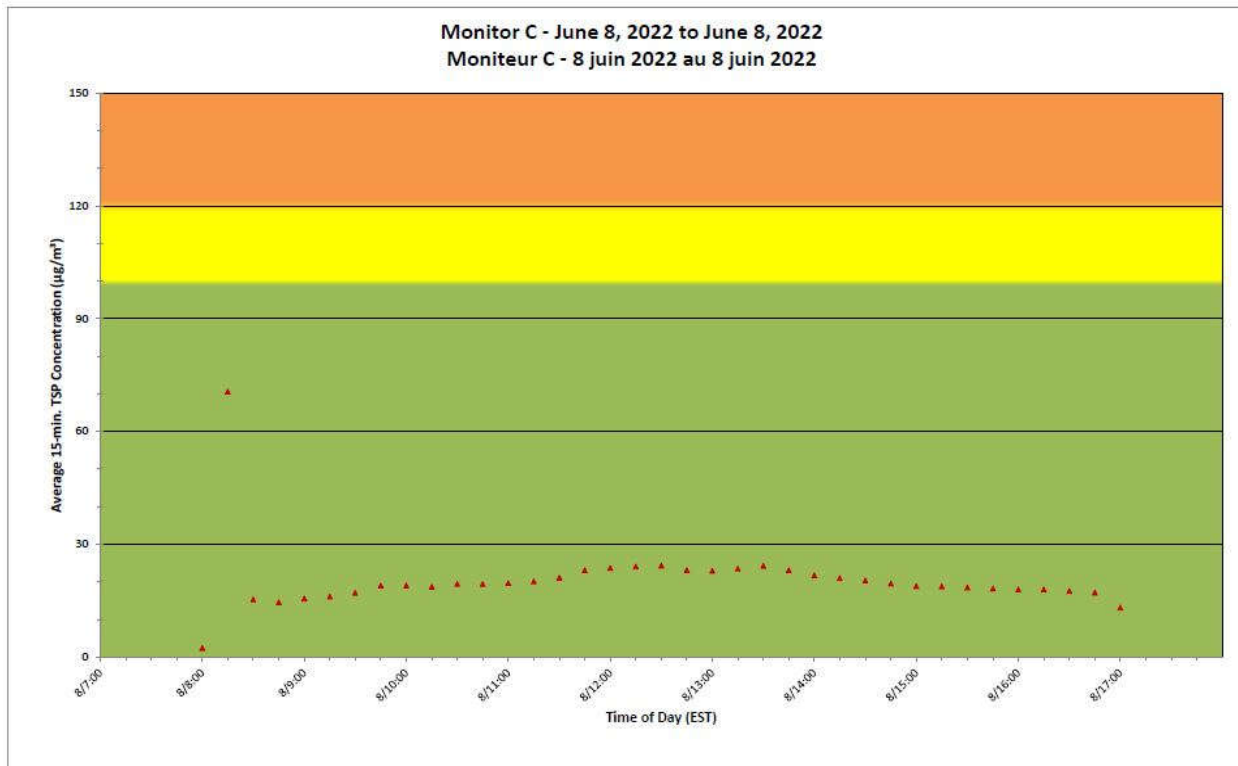

**Port Hope Project
Daily Dust Monitoring Data**

**Projet de Port Hope
Surveillance journalière des
particules en suspensions**

2022/06/08

Daily Statistics/Statistiques journalières

- **71** Maximum Concentration (µg/m³)
  Concentration maximale (µg/m³)
- **21** Average Concentration (µg/m³)
  Concentration moyenne (µg/m³)

Notes

No additional data. Aucune donnée additionnelle.