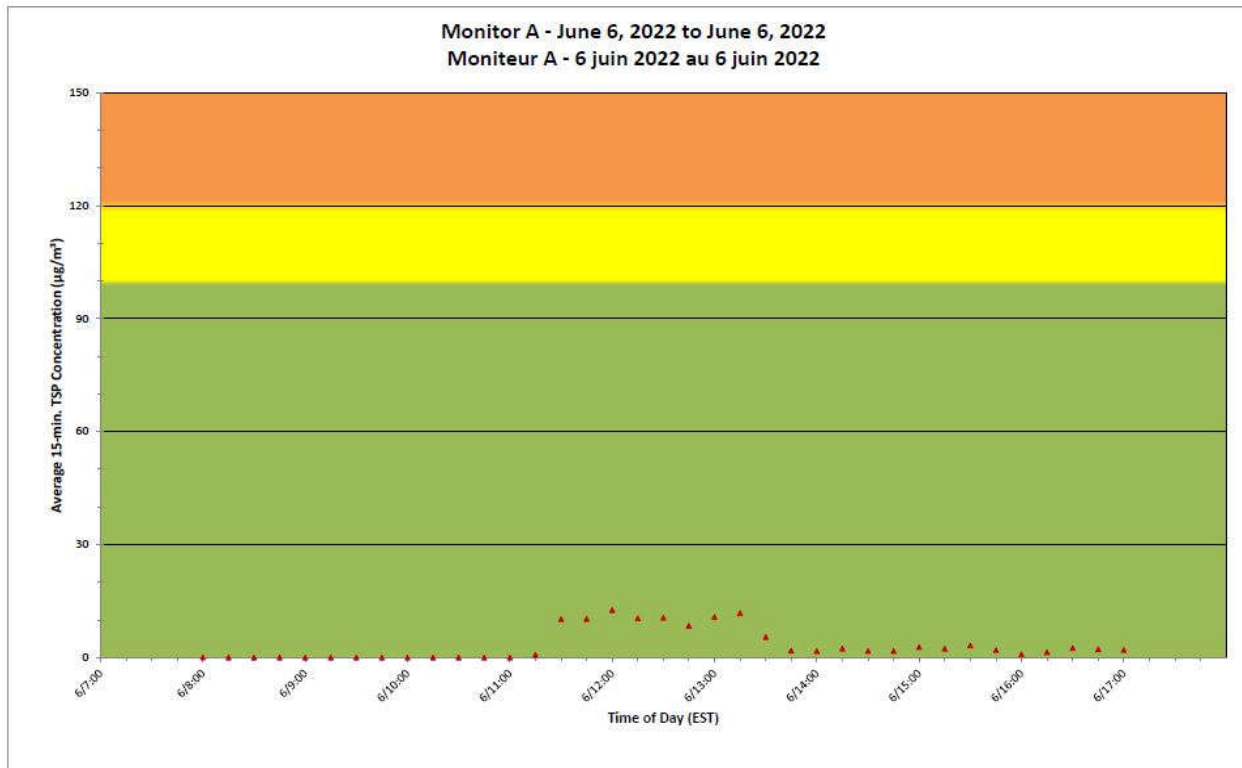

**Port Hope Project
Daily Dust Monitoring Data**

**Projet de Port Hope
Surveillance journalière des
particules en suspensions**

2022/06/06

Daily Statistics/Statistiques journalières

- **13** Maximum Concentration ($\mu\text{g}/\text{m}^3$)
  Concentration maximale ($\mu\text{g}/\text{m}^3$)
- **3** Average Concentration ($\mu\text{g}/\text{m}^3$)
  Concentration moyenne ($\mu\text{g}/\text{m}^3$)

Notes

No additional data. Aucune donnée additionnelle.