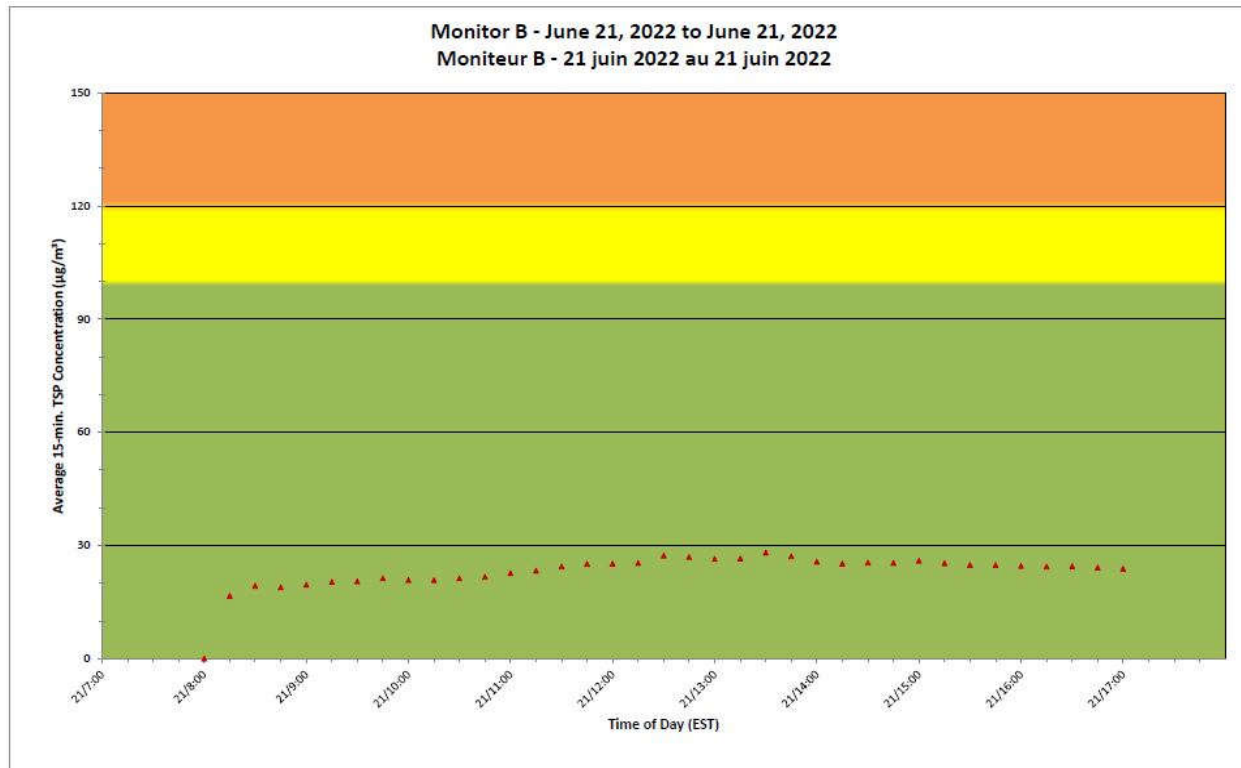

**Port Hope Project
Daily Dust Monitoring Data**

**Projet de Port Hope
Surveillance journalière des
particules en suspensions**

2022/06/21

Daily Statistics/Statistiques journalières

- **28** Maximum Concentration ($\mu\text{g}/\text{m}^3$)
  Concentration maximale ($\mu\text{g}/\text{m}^3$)
- **23** Average Concentration ($\mu\text{g}/\text{m}^3$)
  Concentration moyenne ($\mu\text{g}/\text{m}^3$)

Notes

No additional data. Aucune donnée additionnelle.