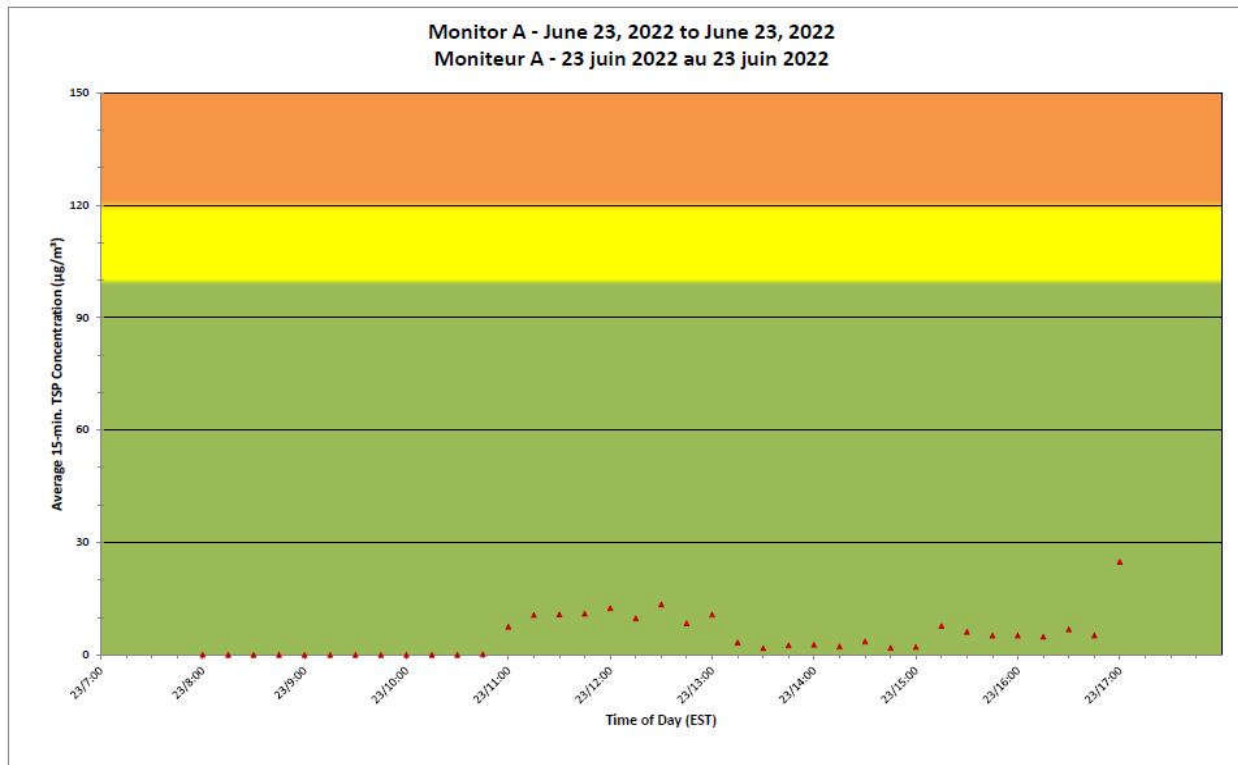

**Port Hope Project
Daily Dust Monitoring Data**

**Projet de Port Hope
Surveillance journalière des
particules en suspensions**

2022/06/23

Daily Statistics/Statistiques journalières

- **25** Maximum Concentration (µg/m³)
  Concentration maximale (µg/m³)
- **5** Average Concentration (µg/m³)
  Concentration moyenne (µg/m³)

Notes

No additional data. Aucune donnée additionnelle.