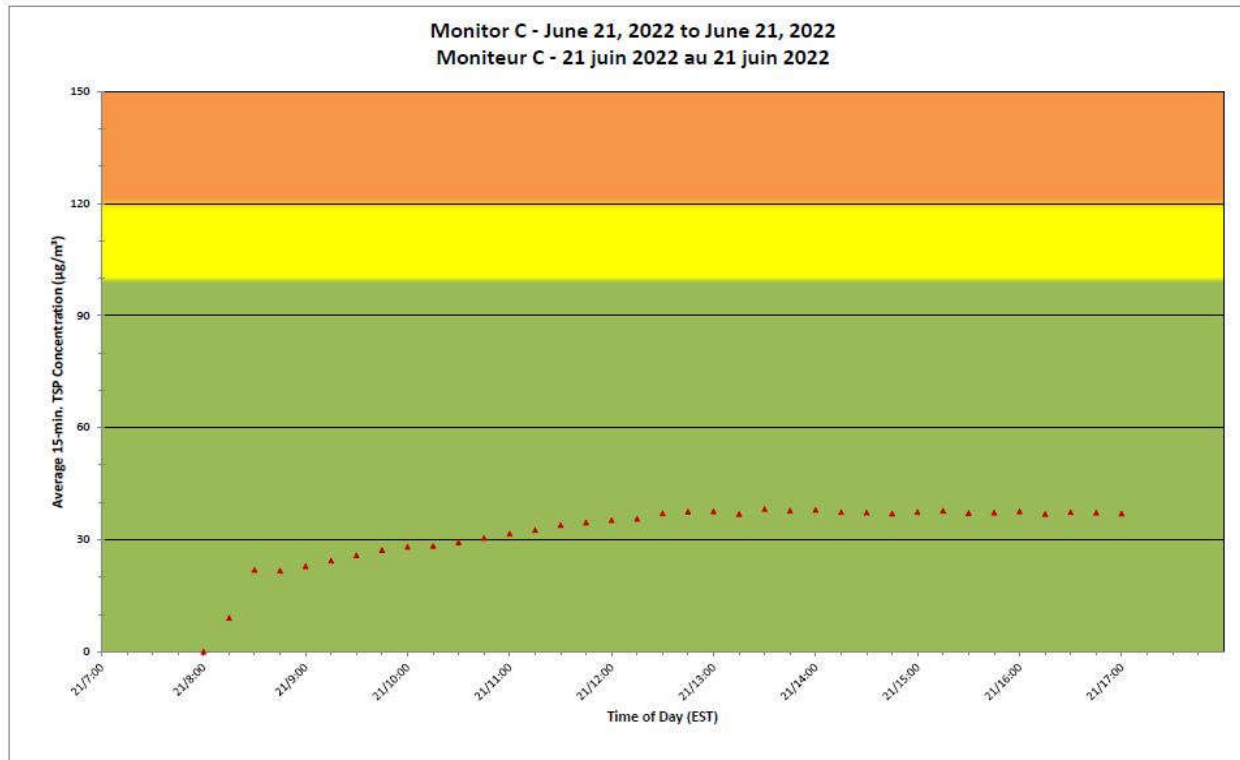

**Port Hope Project
Daily Dust Monitoring Data**

**Projet de Port Hope
Surveillance journalière des
particules en suspensions**

2022/06/21

Daily Statistics/Statistiques journalières

- **38** Maximum Concentration (µg/m³)
  Concentration maximale (µg/m³)
- **32** Average Concentration (µg/m³)
  Concentration moyenne (µg/m³)

Notes

No additional data. Aucune donnée additionnelle.