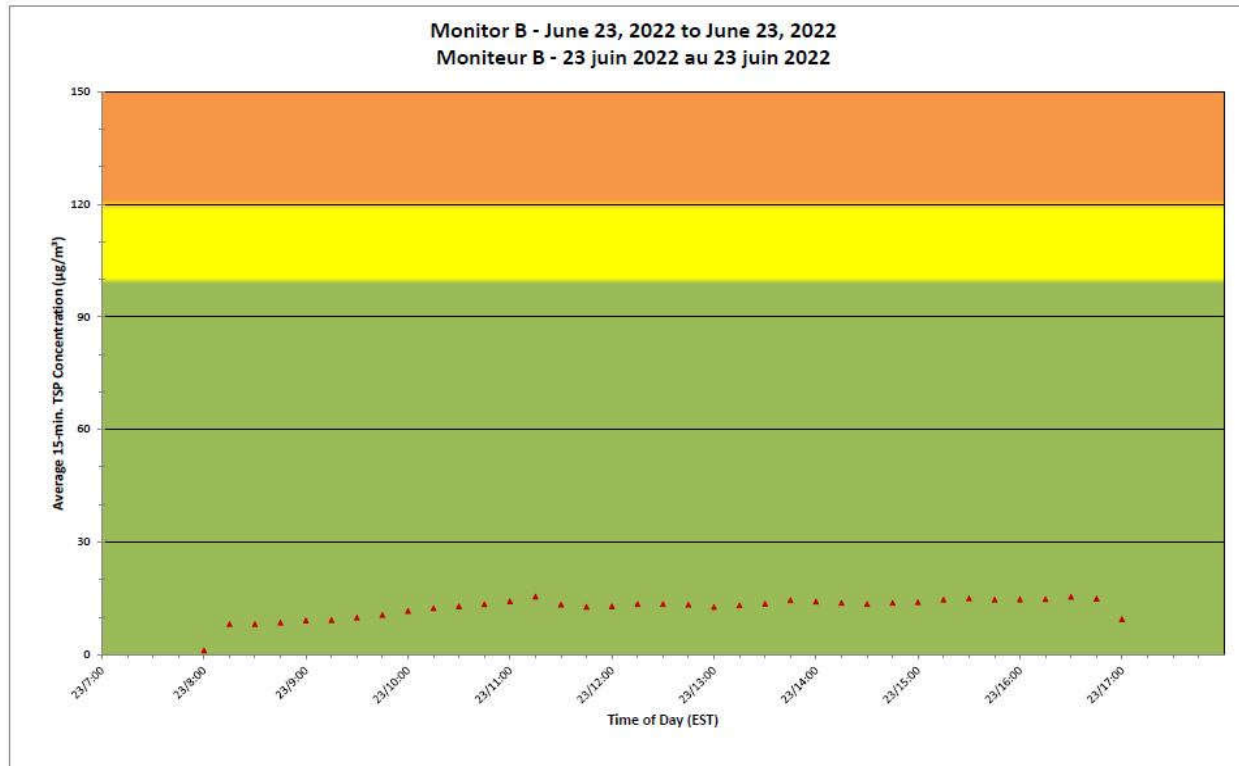

**Port Hope Project
Daily Dust Monitoring Data**

**Projet de Port Hope
Surveillance journalière des
particules en suspensions**

2022/06/23

Daily Statistics/Statistiques journalières

- **15** Maximum Concentration ($\mu\text{g}/\text{m}^3$)
  Concentration maximale ($\mu\text{g}/\text{m}^3$)
- **12** Average Concentration ($\mu\text{g}/\text{m}^3$)
  Concentration moyenne ($\mu\text{g}/\text{m}^3$)

Notes

No additional data. Aucune donnée additionnelle.