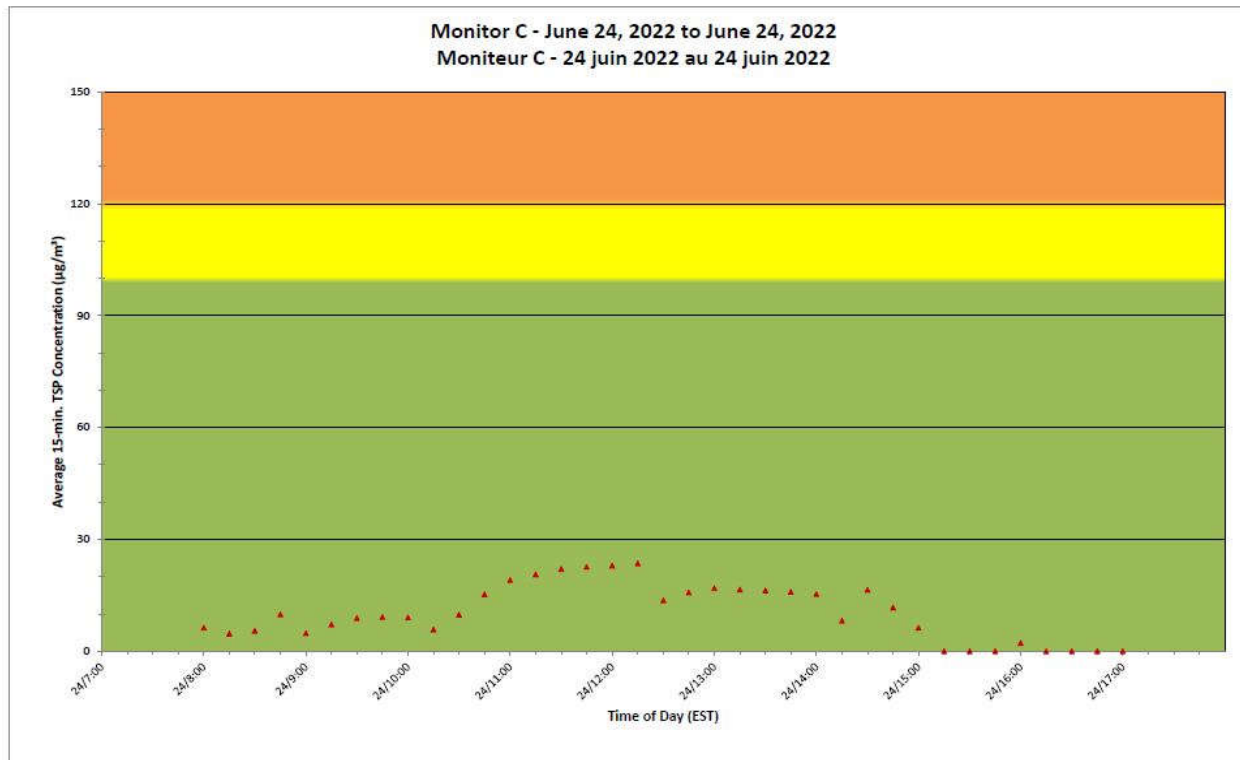

**Port Hope Project
Daily Dust Monitoring Data**

**Projet de Port Hope
Surveillance journalière des
particules en suspensions**

2022/06/24

Daily Statistics/Statistiques journalières

- **24** Maximum Concentration (µg/m³)
  Concentration maximale (µg/m³)
- **10** Average Concentration (µg/m³)
  Concentration moyenne (µg/m³)

Notes

No additional data. Aucune donnée additionnelle.