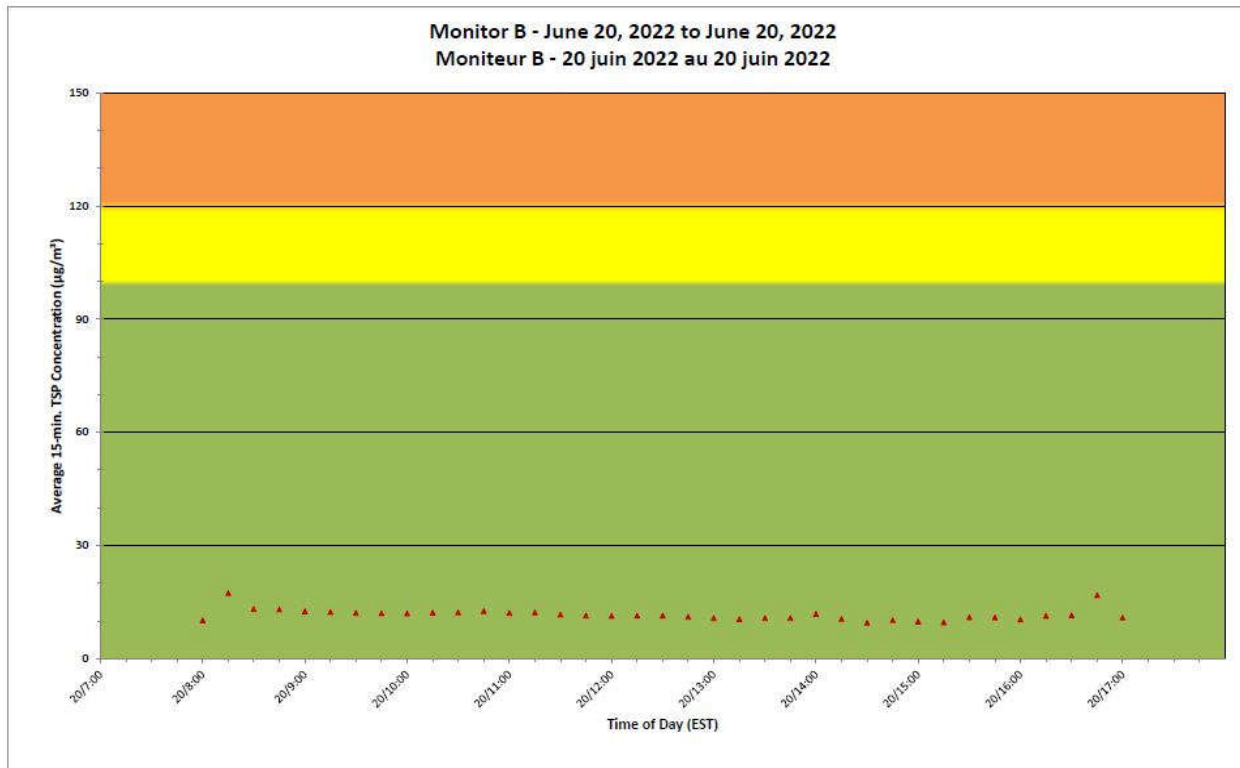

Port Hope Project Daily Dust Monitoring Data

Projet de Port Hope Surveillance journalière des particules en suspensions

2022/06/20

Daily Statistics/Statistiques journalières

- **17** Maximum Concentration ($\mu\text{g}/\text{m}^3$)
  Concentration maximale ($\mu\text{g}/\text{m}^3$)
- **12** Average Concentration ($\mu\text{g}/\text{m}^3$)
  Concentration moyenne ($\mu\text{g}/\text{m}^3$)

Notes

No additional data. Aucune donnée additionnelle.