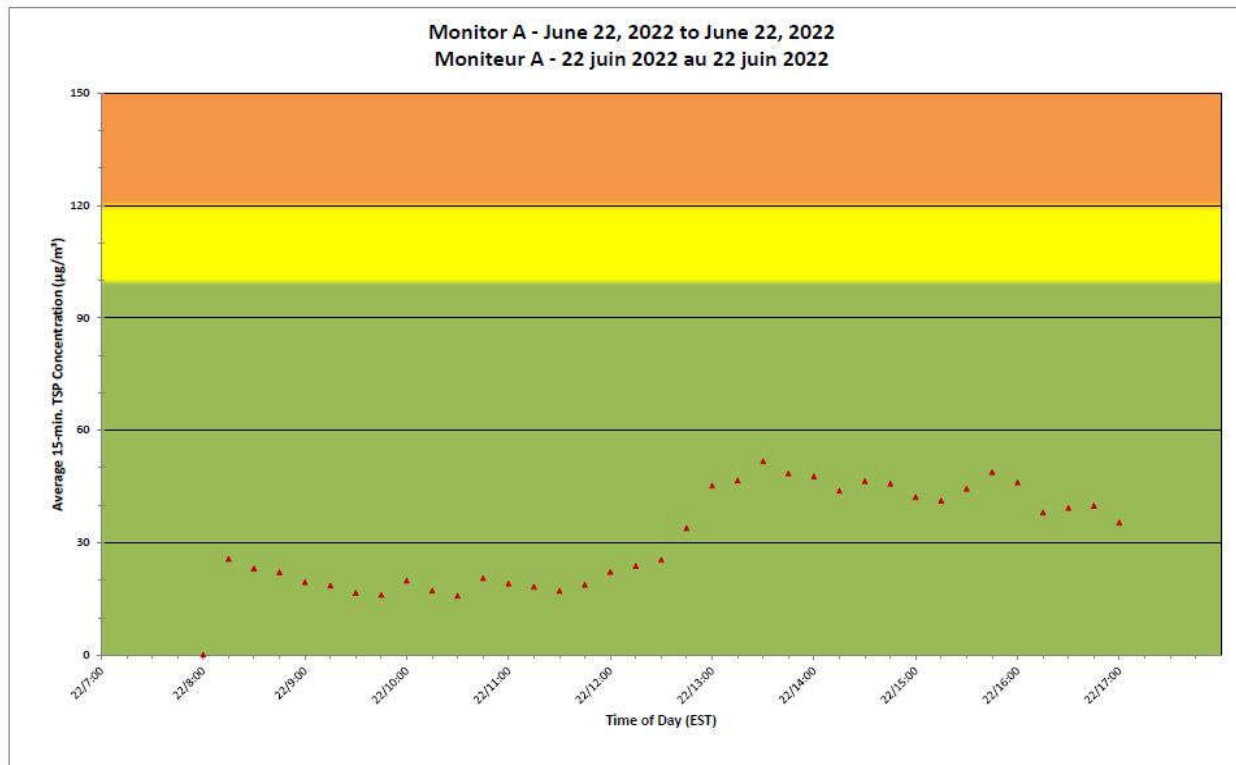

**Port Hope Project
Daily Dust Monitoring Data**

**Projet de Port Hope
Surveillance journalière des
particules en suspensions**

2022/06/22

Daily Statistics/Statistiques journalières

- **52** Maximum Concentration (µg/m³)
  Concentration maximale (µg/m³)
- **31** Average Concentration (µg/m³)
  Concentration moyenne (µg/m³)

Notes

No additional data. Aucune donnée additionnelle.