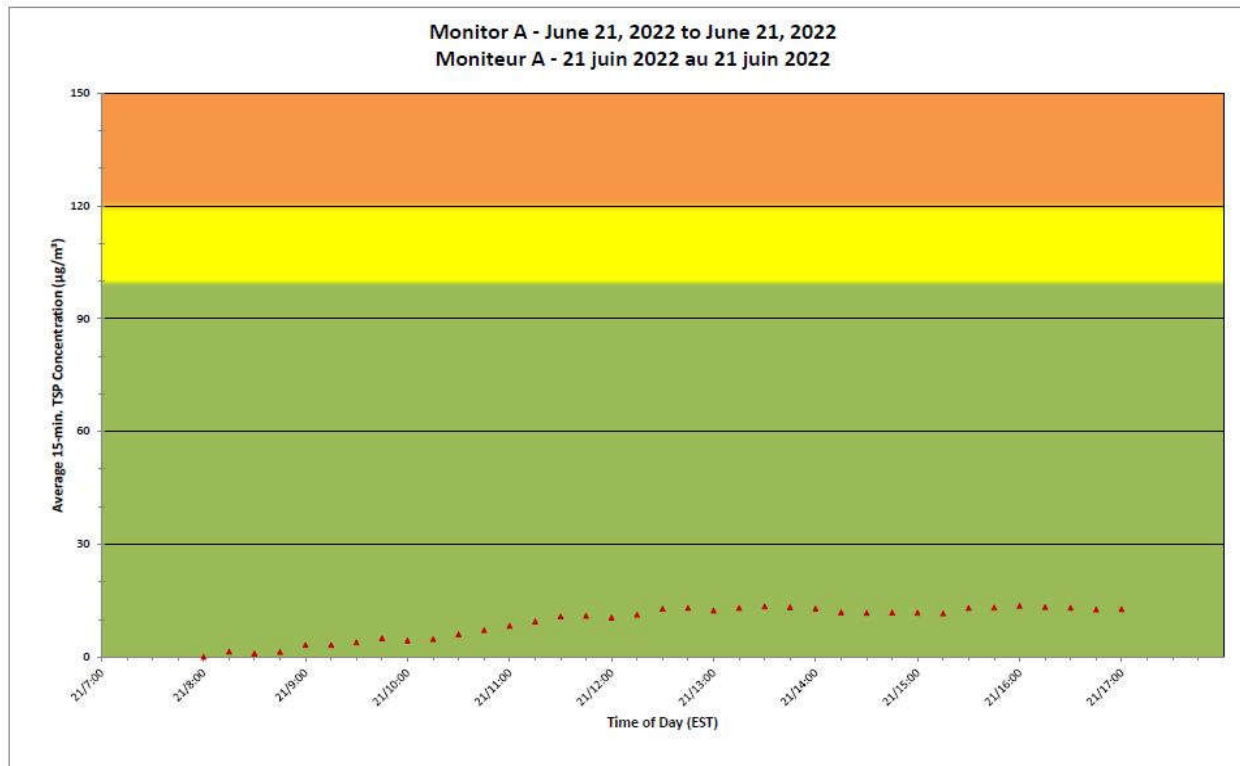

Port Hope Project Daily Dust Monitoring Data

Projet de Port Hope Surveillance journalière des particules en suspensions

2022/06/21

Daily Statistics/Statistiques journalières

- **14** Maximum Concentration ($\mu\text{g}/\text{m}^3$)
  Concentration maximale ($\mu\text{g}/\text{m}^3$)
- **9** Average Concentration ($\mu\text{g}/\text{m}^3$)
  Concentration moyenne ($\mu\text{g}/\text{m}^3$)

Notes

No additional data. Aucune donnée additionnelle.