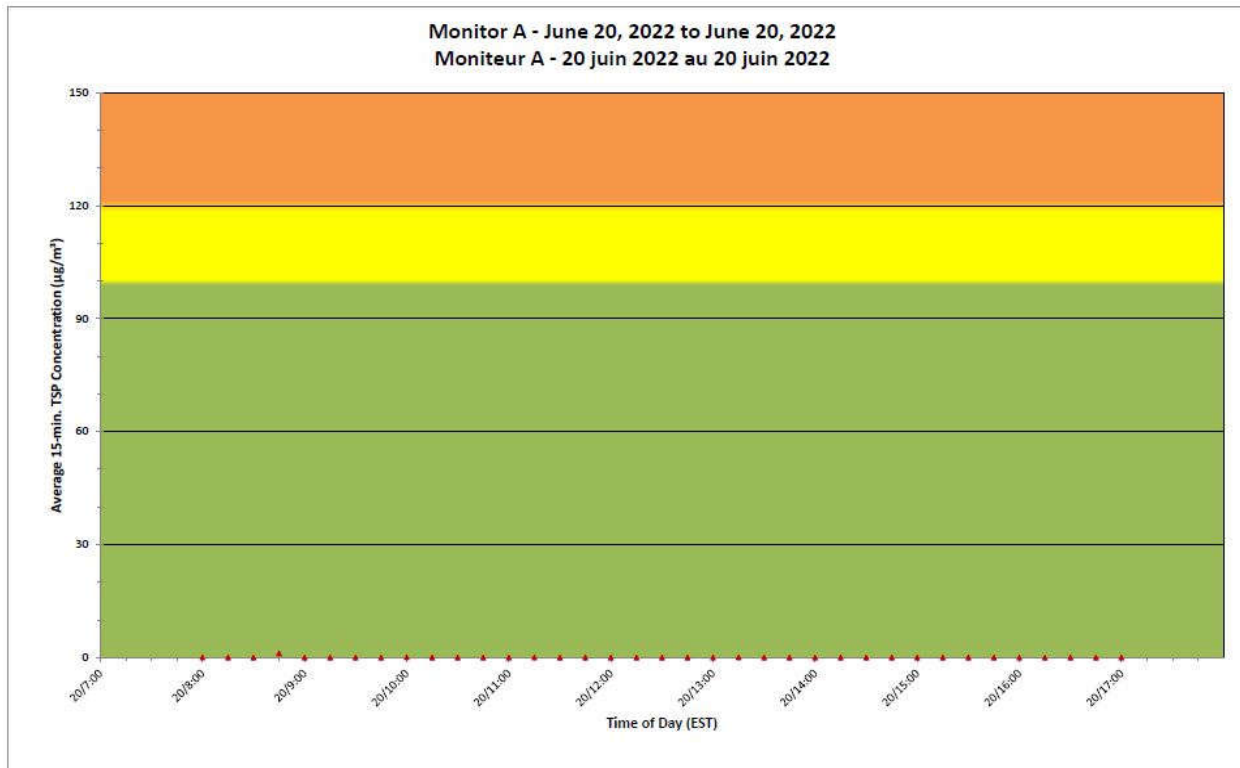

Port Hope Project Daily Dust Monitoring Data

Projet de Port Hope Surveillance journalière des particules en suspensions

2022/06/20

Daily Statistics/Statistiques journalières

- **1** Maximum Concentration ($\mu\text{g}/\text{m}^3$)
  Concentration maximale ($\mu\text{g}/\text{m}^3$)
- **0** Average Concentration ($\mu\text{g}/\text{m}^3$)
  Concentration moyenne ($\mu\text{g}/\text{m}^3$)

Notes

No additional data. Aucune donnée additionnelle.