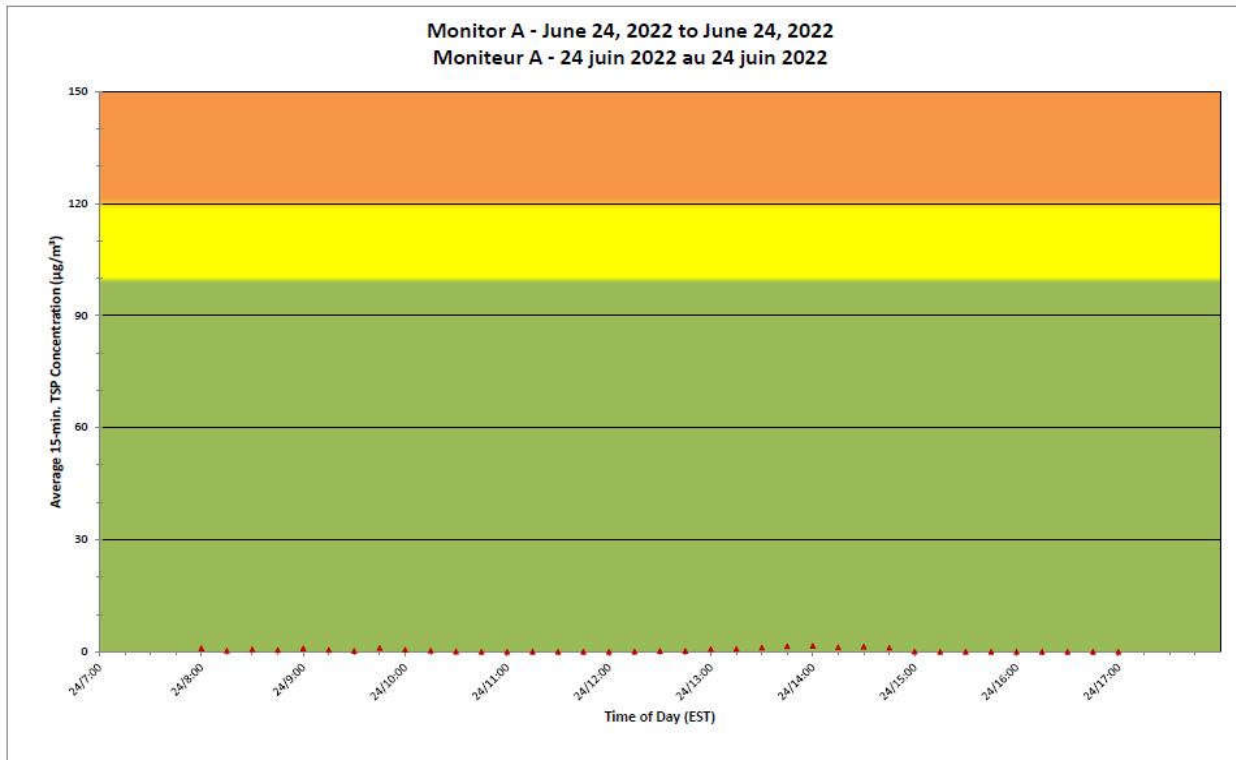

**Port Hope Project
Daily Dust Monitoring Data**

**Projet de Port Hope
Surveillance journalière des
particules en suspensions**

2022/06/24

Daily Statistics/Statistiques journalières

- **2** Maximum Concentration ($\mu\text{g}/\text{m}^3$)
  Concentration maximale ($\mu\text{g}/\text{m}^3$)
- **0** Average Concentration ($\mu\text{g}/\text{m}^3$)
  Concentration moyenne ($\mu\text{g}/\text{m}^3$)

Notes

No additional data. Aucune donnée additionnelle.