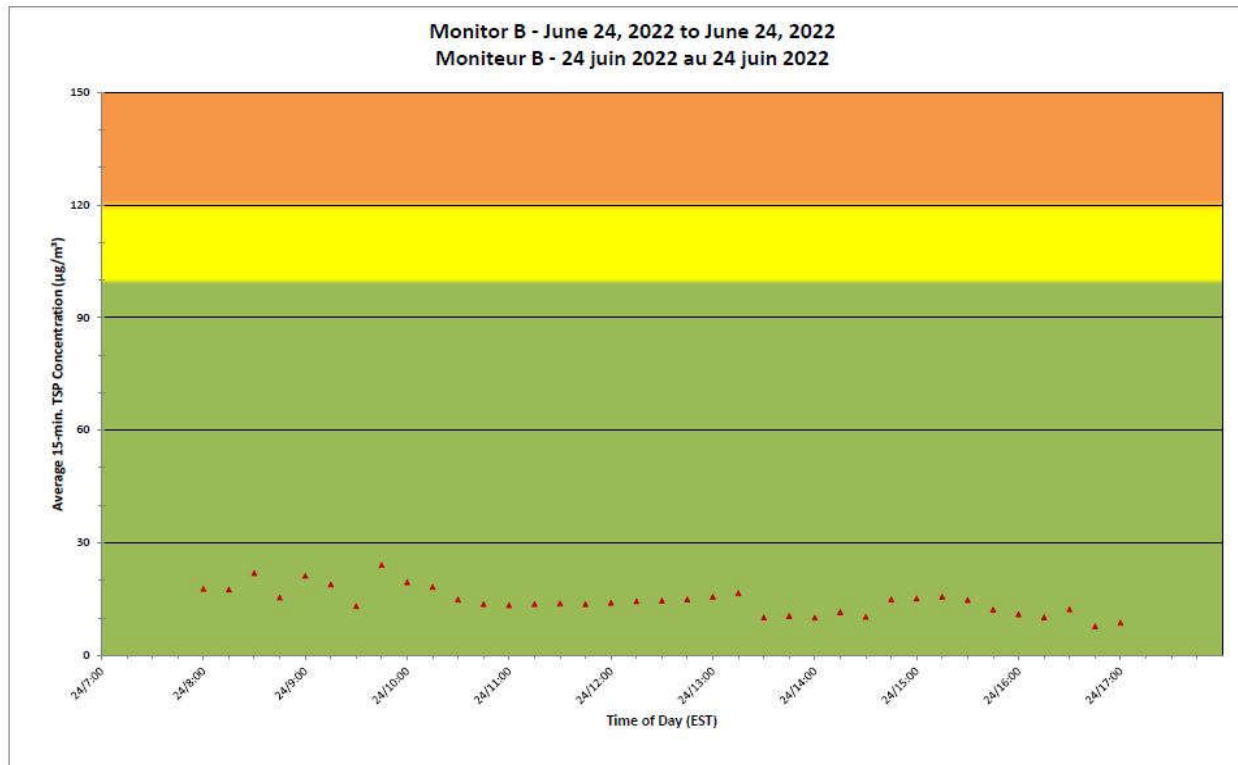

**Port Hope Project
Daily Dust Monitoring Data**

**Projet de Port Hope
Surveillance journalière des
particules en suspensions**

2022/06/24

Daily Statistics/Statistiques journalières

- **24** Maximum Concentration ($\mu\text{g}/\text{m}^3$)
  Concentration maximale ($\mu\text{g}/\text{m}^3$)
- **14** Average Concentration ($\mu\text{g}/\text{m}^3$)
  Concentration moyenne ($\mu\text{g}/\text{m}^3$)

Notes

No additional data. Aucune donnée additionnelle.