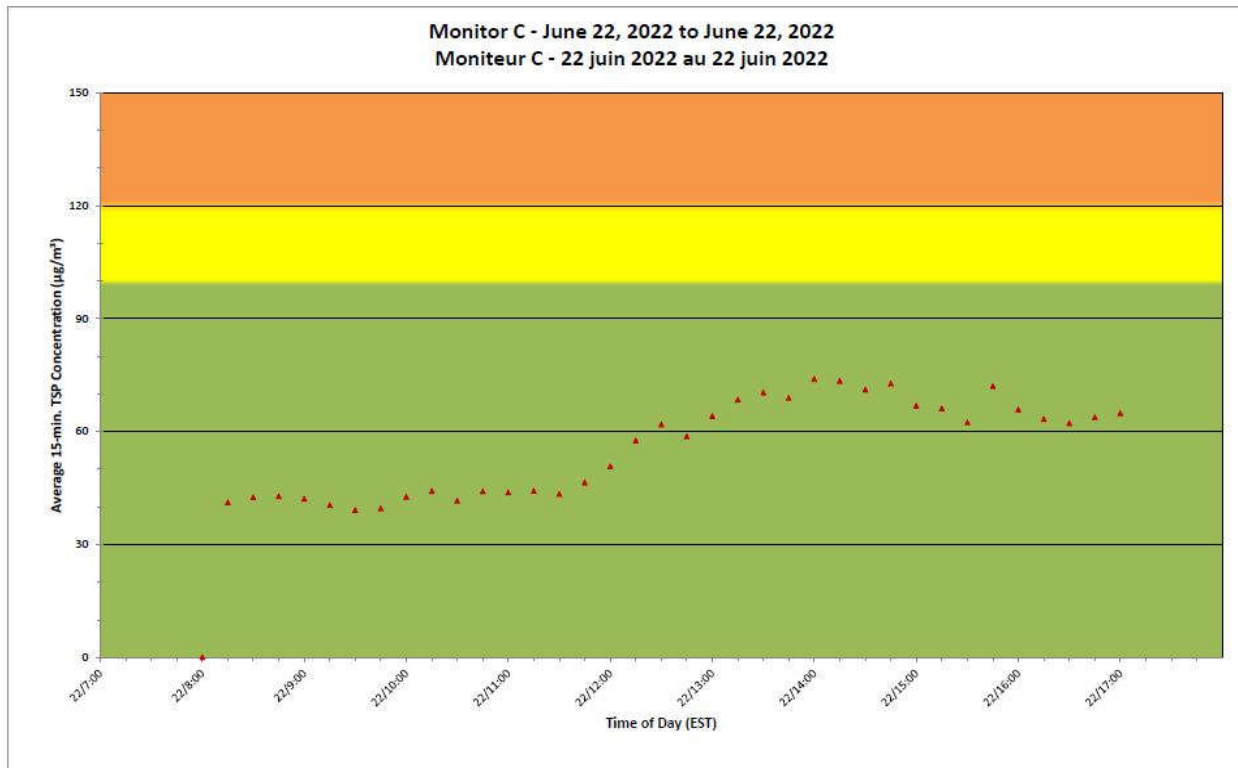

**Port Hope Project
Daily Dust Monitoring Data**

**Projet de Port Hope
Surveillance journalière des
particules en suspensions**

2022/06/22

Daily Statistics/Statistiques journalières

- **74** Maximum Concentration (µg/m³)
  Concentration maximale (µg/m³)
- **55** Average Concentration (µg/m³)
  Concentration moyenne (µg/m³)

Notes

No additional data. Aucune donnée additionnelle.