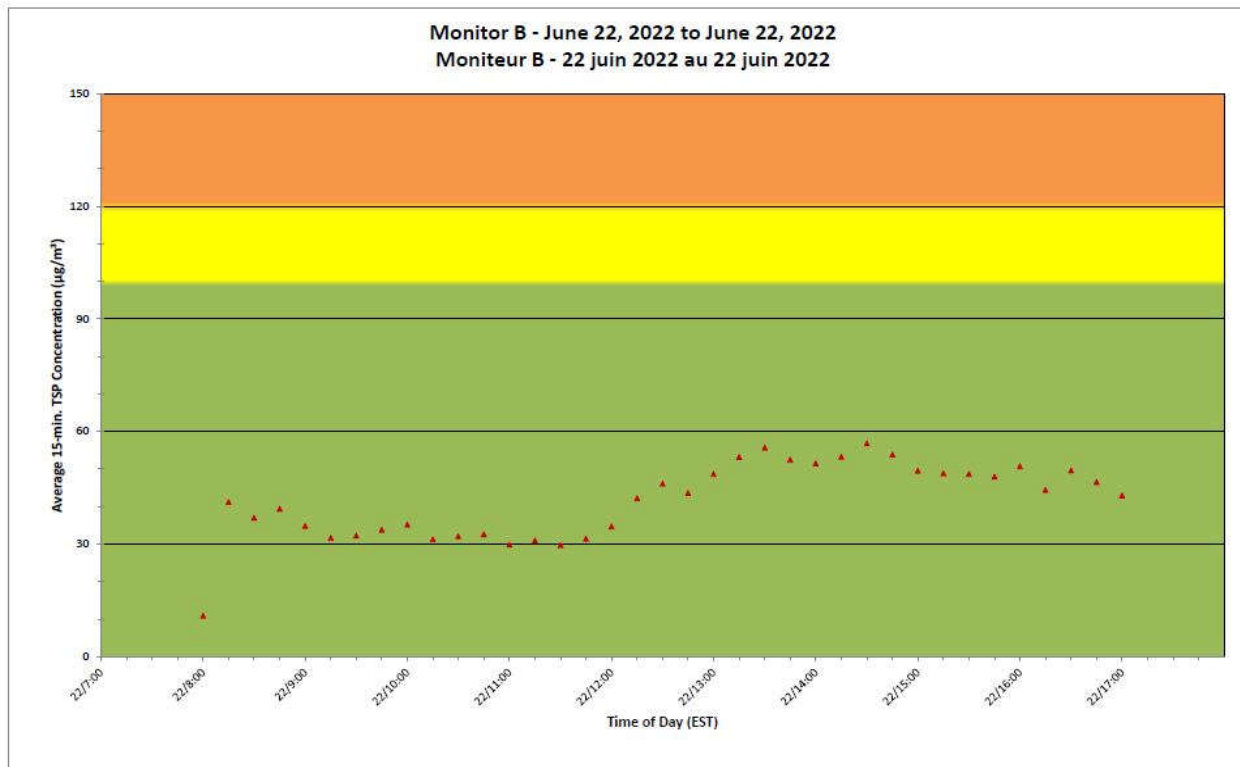

**Port Hope Project
Daily Dust Monitoring Data**

**Projet de Port Hope
Surveillance journalière des
particules en suspensions**

2022/06/22

Daily Statistics/Statistiques journalières

- **57** Maximum Concentration (µg/m³)
  Concentration maximale (µg/m³)
- **41** Average Concentration (µg/m³)
  Concentration moyenne (µg/m³)

Notes

No additional data. Aucune donnée additionnelle.