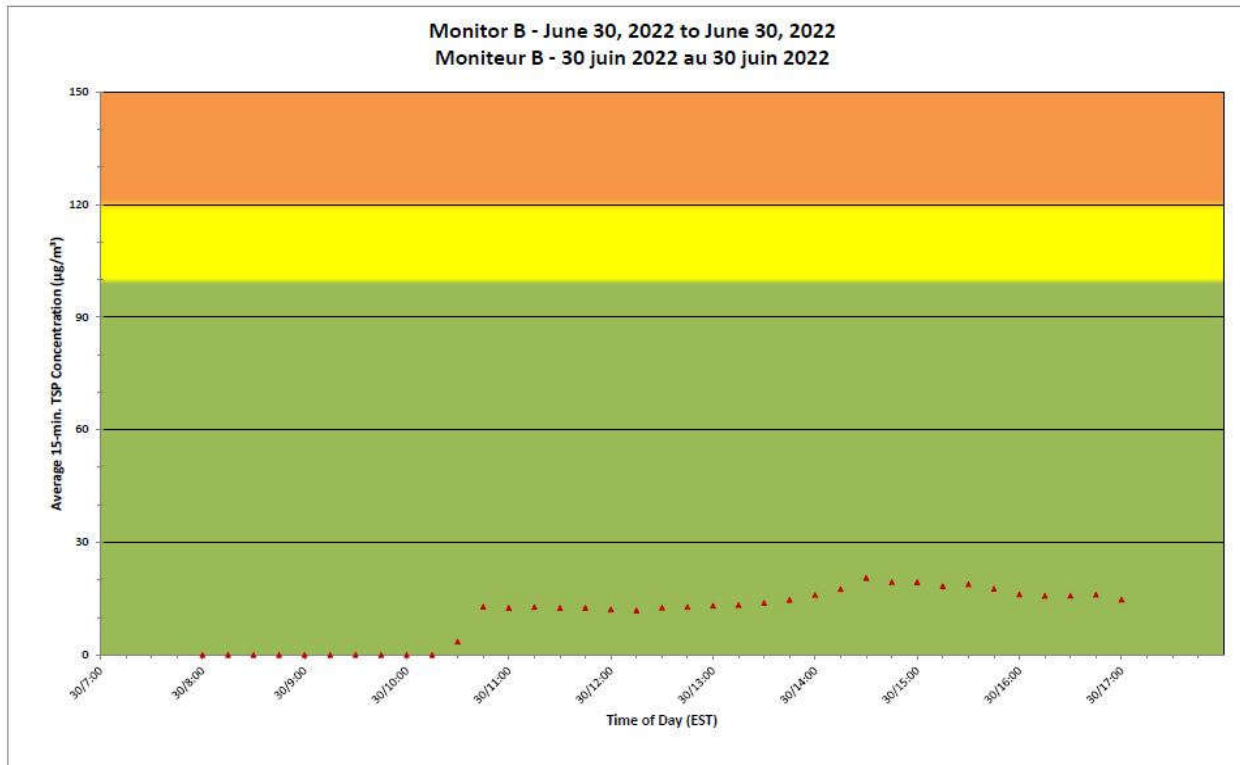

**Port Hope Project
Daily Dust Monitoring Data**

**Projet de Port Hope
Surveillance journalière des
particules en suspensions**

2022/06/30

Daily Statistics/Statistiques journalières

- **20** Maximum Concentration (µg/m³)
  Concentration maximale (µg/m³)
- **11** Average Concentration (µg/m³)
  Concentration moyenne (µg/m³)

Notes

No additional data. Aucune donnée additionnelle.