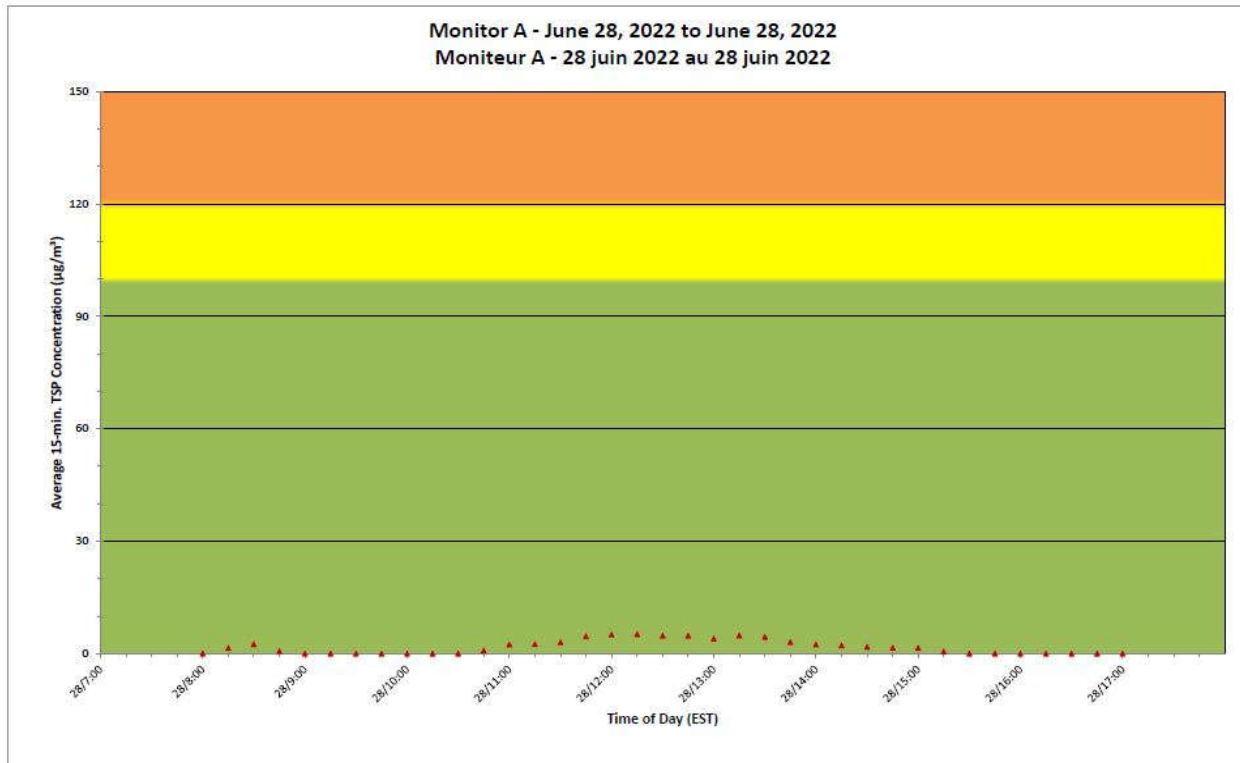

Port Hope Project Daily Dust Monitoring Data

Projet de Port Hope Surveillance journalière des particules en suspensions

2022/06/28

Daily Statistics/Statistiques journalières

- **5** Maximum Concentration ($\mu\text{g}/\text{m}^3$)
  Concentration maximale ($\mu\text{g}/\text{m}^3$)
- **2** Average Concentration ($\mu\text{g}/\text{m}^3$)
  Concentration moyenne ($\mu\text{g}/\text{m}^3$)

Notes

No additional data. Aucune donnée additionnelle.