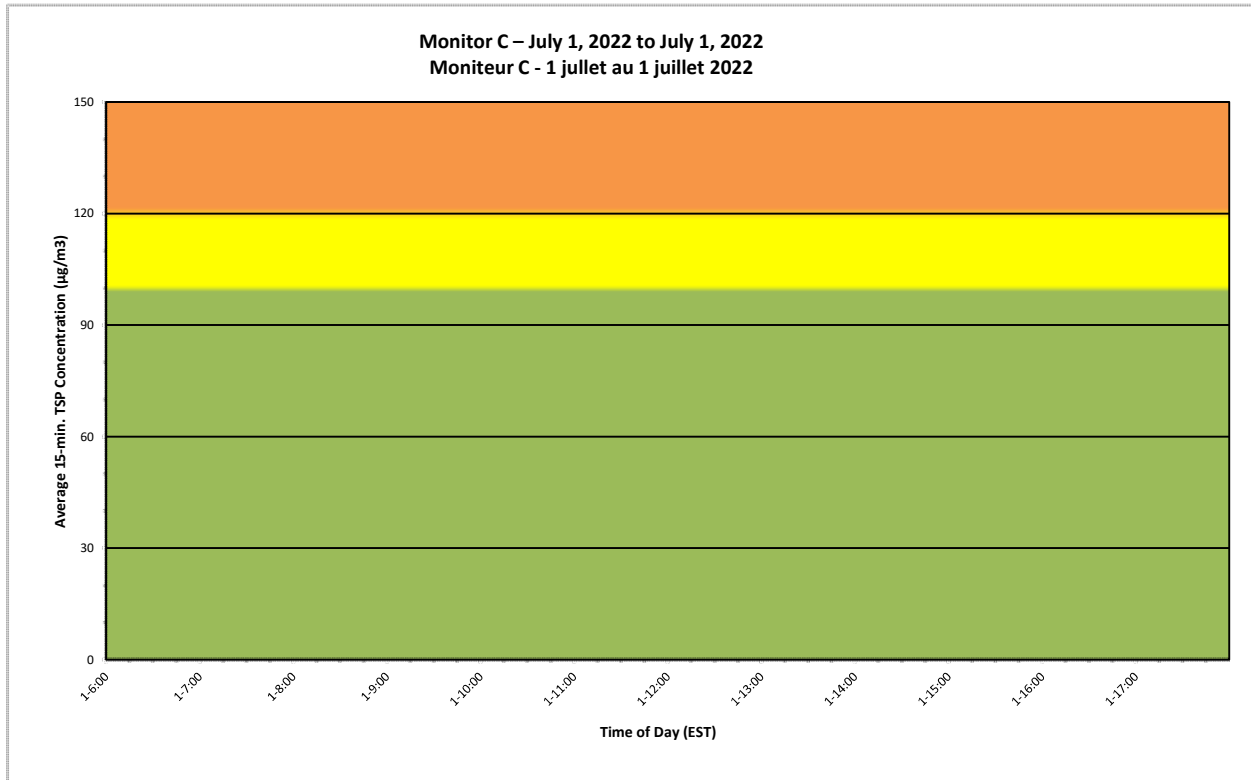

**Port Hope Project
Daily Dust Monitoring Data**

**Projet de Port Hope
Surveillance journalière des
particules en suspensions**

2022/07/01

Daily Statistics/Statistiques journalières

- ☐ Maximum Concentration (µg/m³)
  Concentration maximale (µg/m³)
- ☐ Average Concentration (µg/m³)
  Concentration moyenne (µg/m³)

Notes

Canada Day – No work occurring. Jour du Canada – aucun travail en cours.