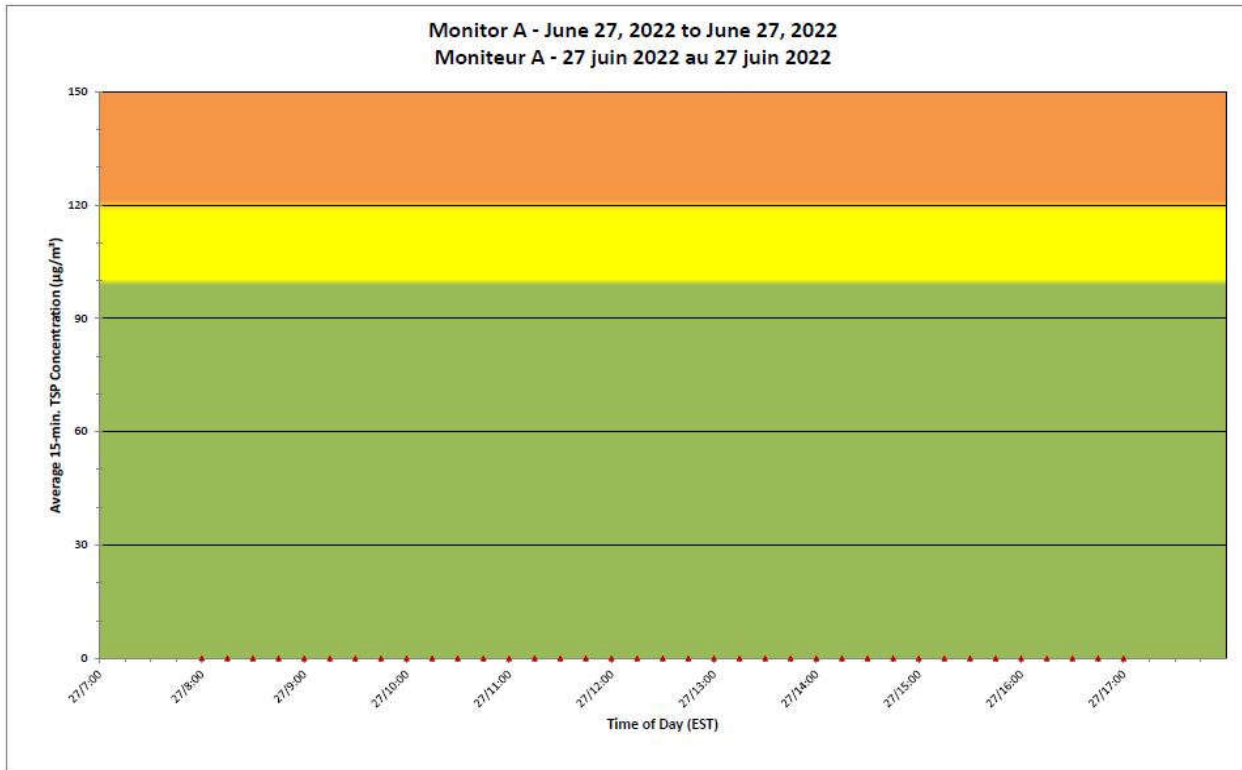

**Port Hope Project
Daily Dust Monitoring Data**

**Projet de Port Hope
Surveillance journalière des
particules en suspensions**

2022/06/27

Daily Statistics/Statistiques journalières

- **0** Maximum Concentration (µg/m³)
  Concentration maximale (µg/m³)
- **0** Average Concentration (µg/m³)
  Concentration moyenne (µg/m³)

Notes

No additional data. Aucune donnée additionnelle.