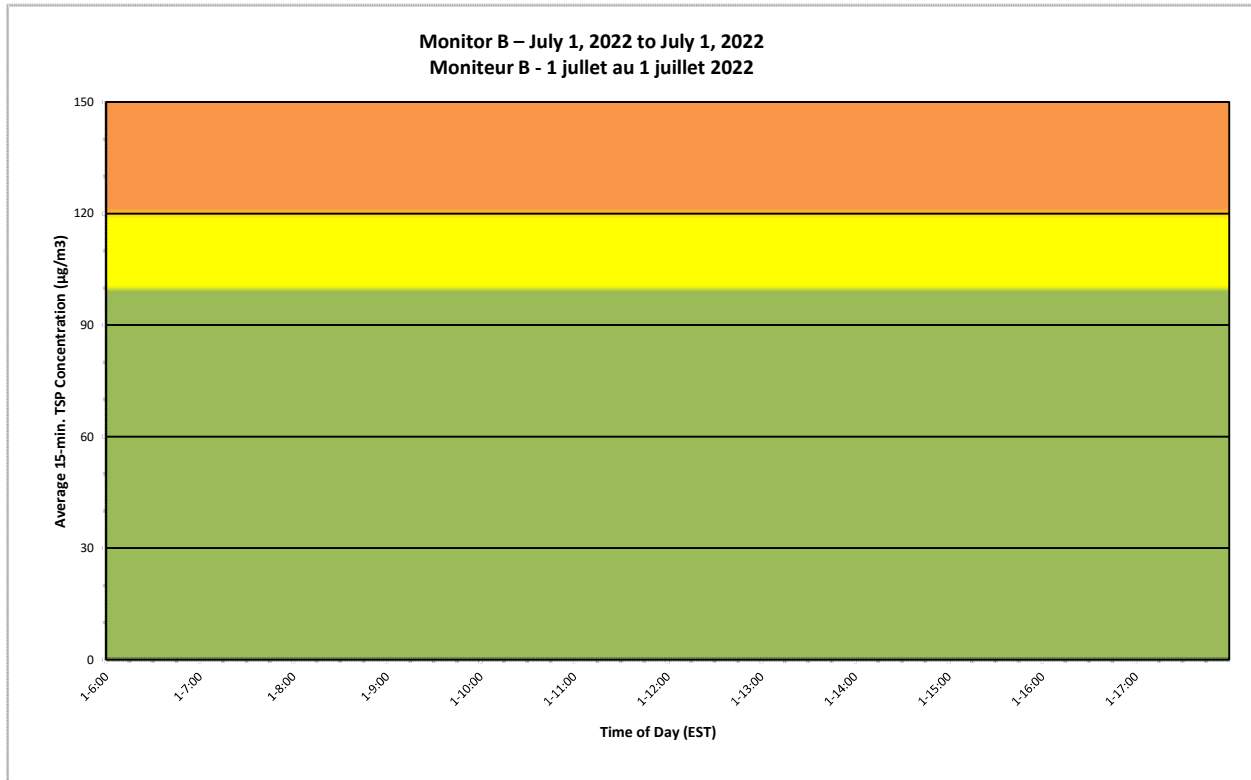

**Port Hope Project
Daily Dust Monitoring Data**

**Projet de Port Hope
Surveillance journalière des
particules en suspensions**

2022/07/01

Daily Statistics/Statistiques journalières

- ☐ Maximum Concentration (µg/m³)
  Concentration maximale (µg/m³)
- ☐ Average Concentration (µg/m³)
  Concentration moyenne (µg/m³)

Notes

Canada Day – No work occurring. Jour du Canada – aucun travail en cours.