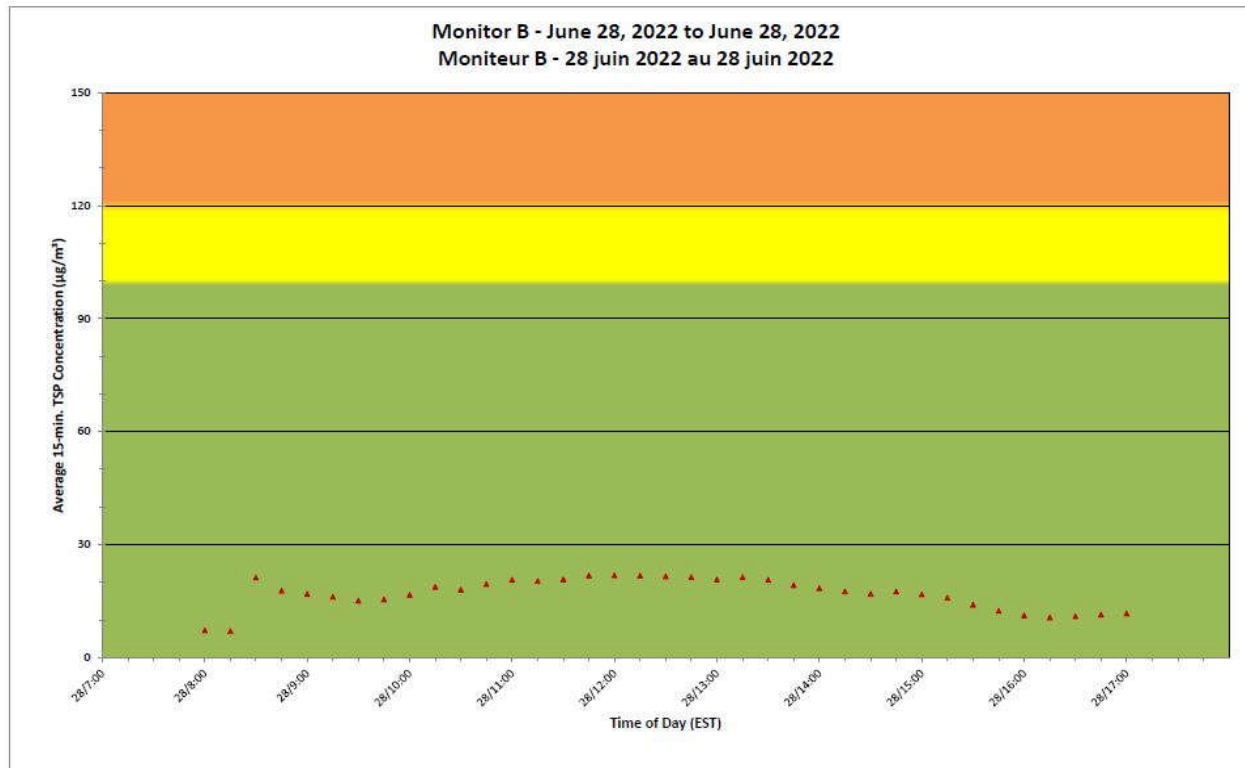

**Port Hope Project
Daily Dust Monitoring Data**

**Projet de Port Hope
Surveillance journalière des
particules en suspensions**

2022/06/28

Daily Statistics/Statistiques journalières

- **22** Maximum Concentration ($\mu\text{g}/\text{m}^3$)
  Concentration maximale ($\mu\text{g}/\text{m}^3$)
- **17** Average Concentration ($\mu\text{g}/\text{m}^3$)
  Concentration moyenne ($\mu\text{g}/\text{m}^3$)

Notes

No additional data. Aucune donnée additionnelle.