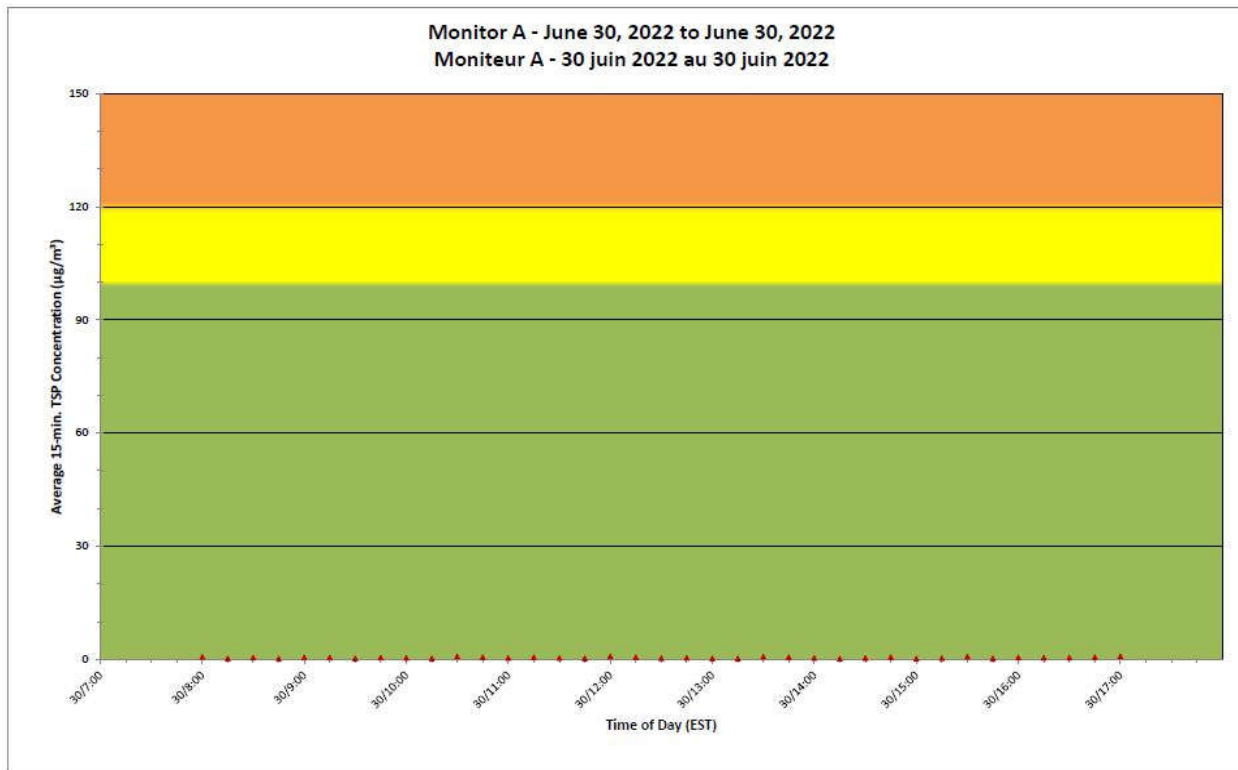

**Port Hope Project
Daily Dust Monitoring Data**

**Projet de Port Hope
Surveillance journalière des
particules en suspensions**

2022/06/30

Daily Statistics/Statistiques journalières

- **1** Maximum Concentration (µg/m³)
  Concentration maximale (µg/m³)
- **0** Average Concentration (µg/m³)
  Concentration moyenne (µg/m³)

Notes

No additional data. Aucune donnée additionnelle.