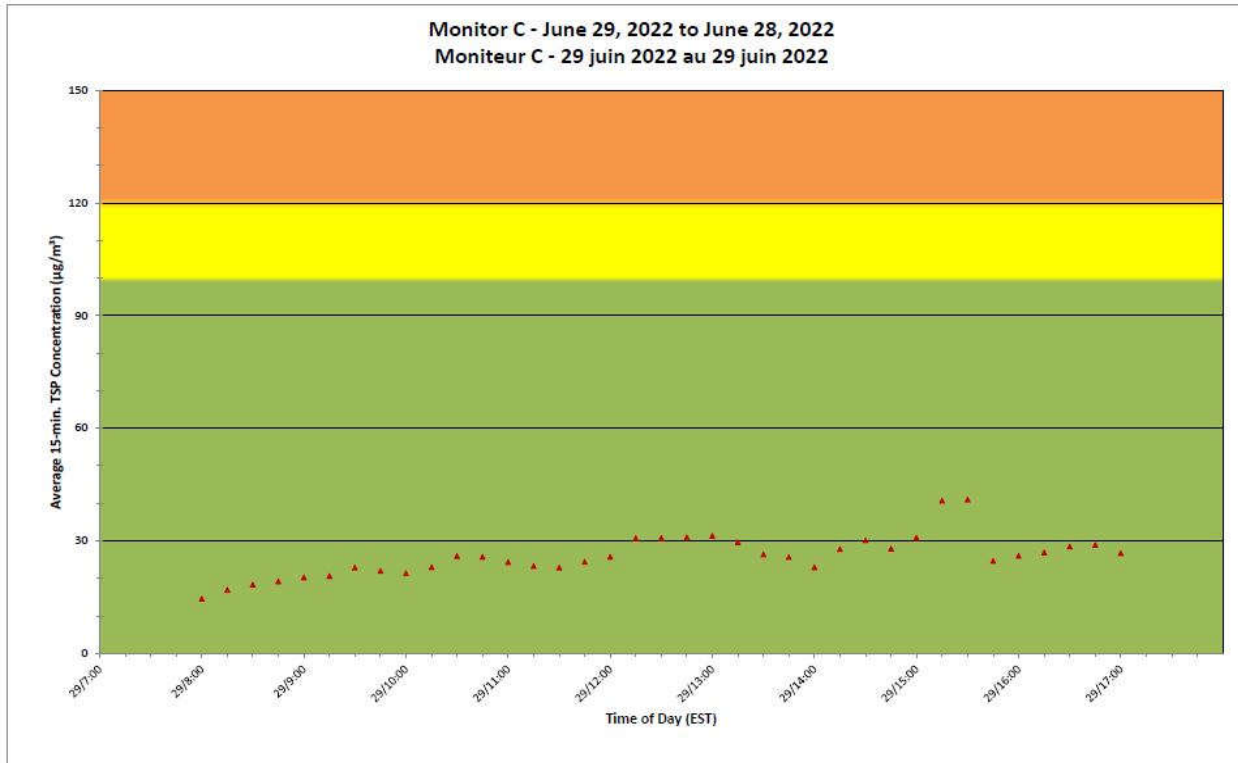

**Port Hope Project
Daily Dust Monitoring Data**

**Projet de Port Hope
Surveillance journalière des
particules en suspensions**

2022/06/29

Daily Statistics/Statistiques journalières

- **41** Maximum Concentration (µg/m³)
  Concentration maximale (µg/m³)
- **26** Average Concentration (µg/m³)
  Concentration moyenne (µg/m³)

Notes

No additional data. Aucune donnée additionnelle.