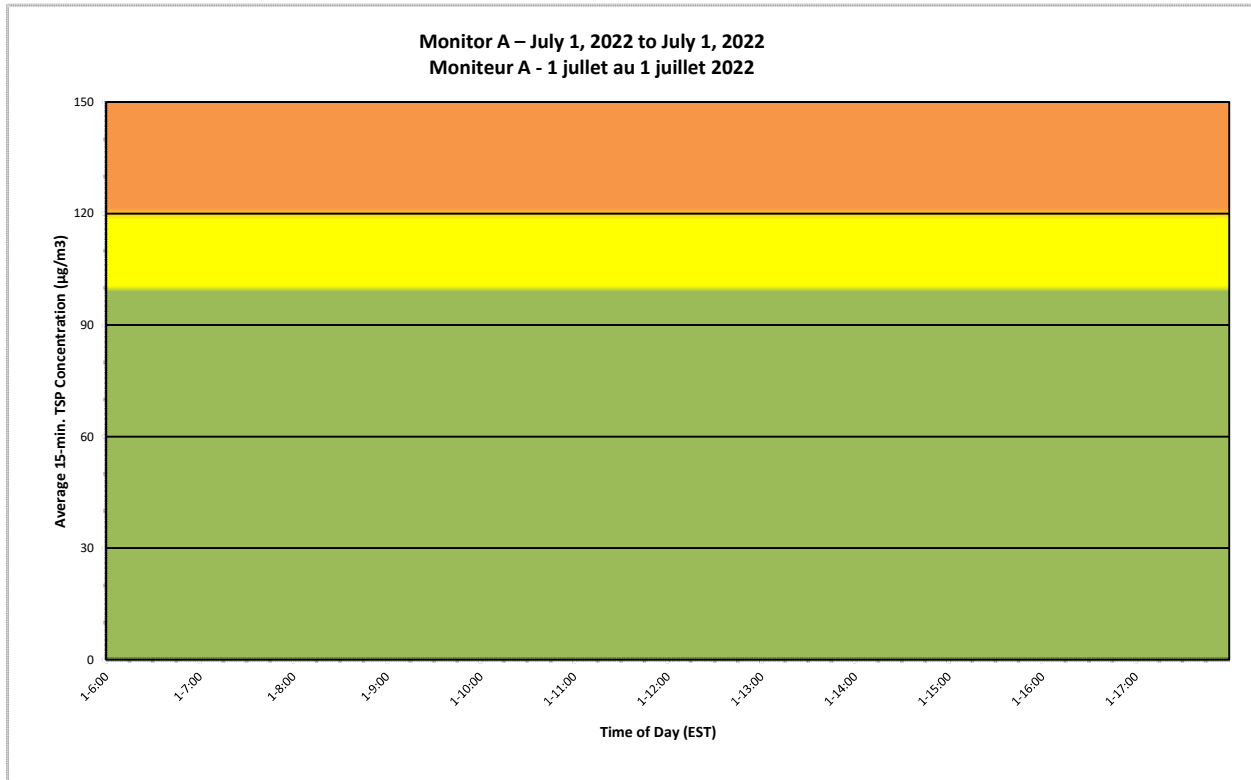

**Port Hope Project
Daily Dust Monitoring Data**

**Projet de Port Hope
Surveillance journalière des
particules en suspensions**

2022/07/01

Daily Statistics/Statistiques journalières

- ☐ Maximum Concentration (µg/m³)
  Concentration maximale (µg/m³)
- ☐ Average Concentration (µg/m³)
  Concentration moyenne (µg/m³)

Notes

Canada Day – No work occurring. Jour du Canada – aucun travail en cours.