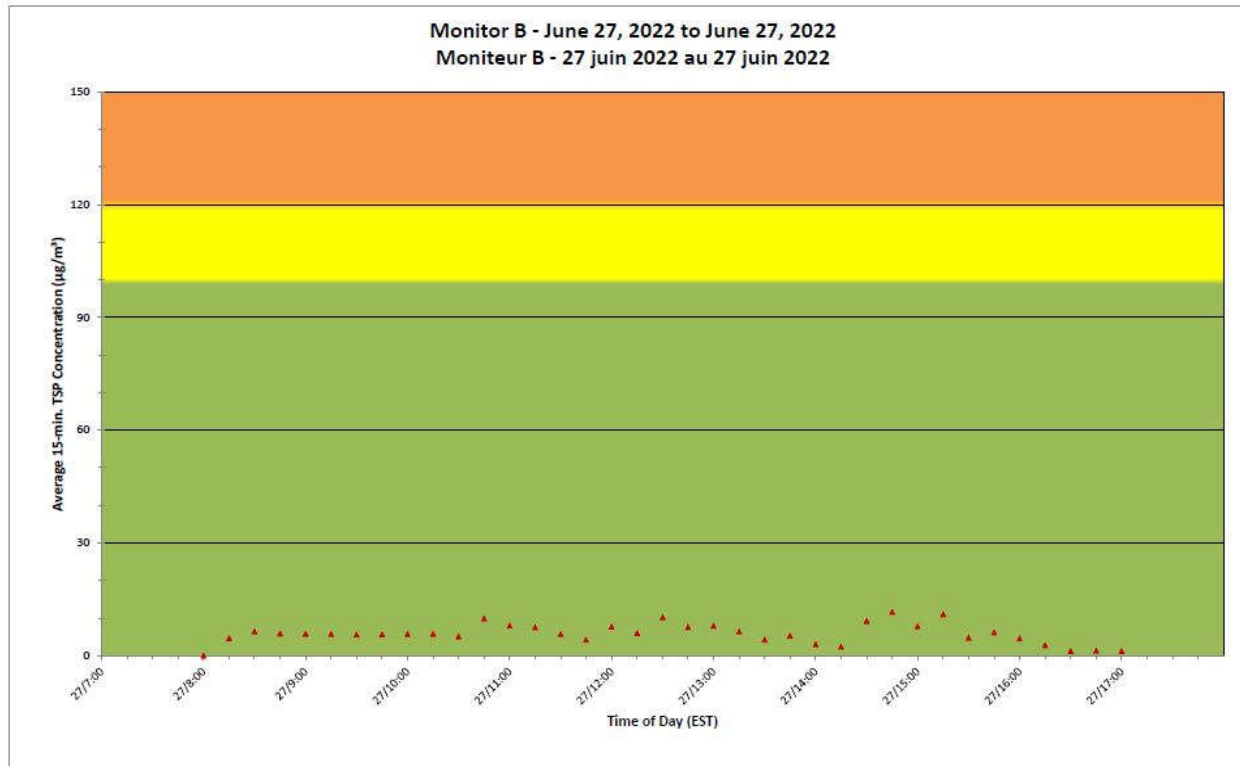

Work Site perimeter
Périmètre du chantier
général.

CNL Controlled Area
Périmètre du site sous
le contrôle de LCN.

**Port Hope Project
 Daily Dust Monitoring Data**

**Projet de Port Hope
 Surveillance journalière des
 particules en suspensions**

2022/06/27

Daily Statistics/Statistiques journalières

- 0** Maximum Concentration (µg/m³)
 Concentration maximale (µg/m³)
- 0** Average Concentration (µg/m³)
 Concentration moyenne (µg/m³)

Notes

No additional data. Aucune donnée additionnelle.