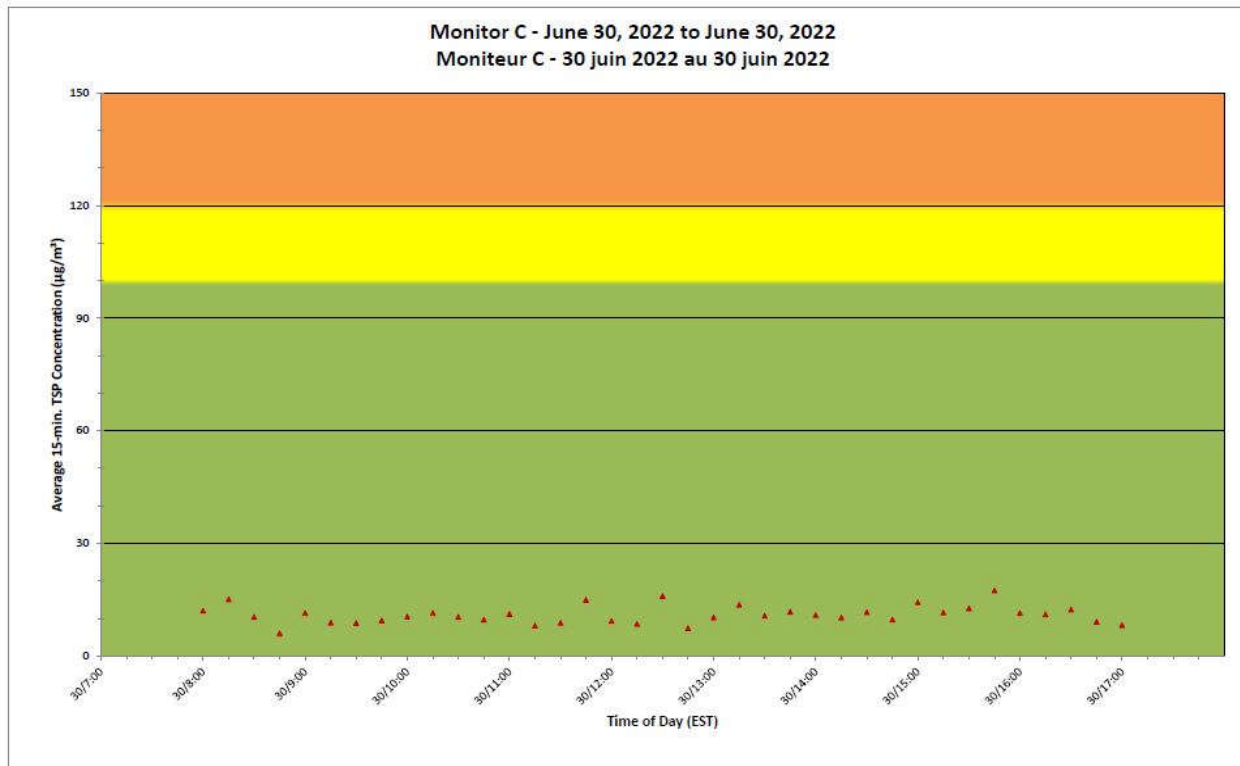

**Port Hope Project
Daily Dust Monitoring Data**

**Projet de Port Hope
Surveillance journalière des
particules en suspensions**

2022/06/30

Daily Statistics/Statistiques journalières

- **17** Maximum Concentration ($\mu\text{g}/\text{m}^3$)
  Concentration maximale ($\mu\text{g}/\text{m}^3$)
- **11** Average Concentration ($\mu\text{g}/\text{m}^3$)
  Concentration moyenne ($\mu\text{g}/\text{m}^3$)

Notes

No additional data. Aucune donnée additionnelle.