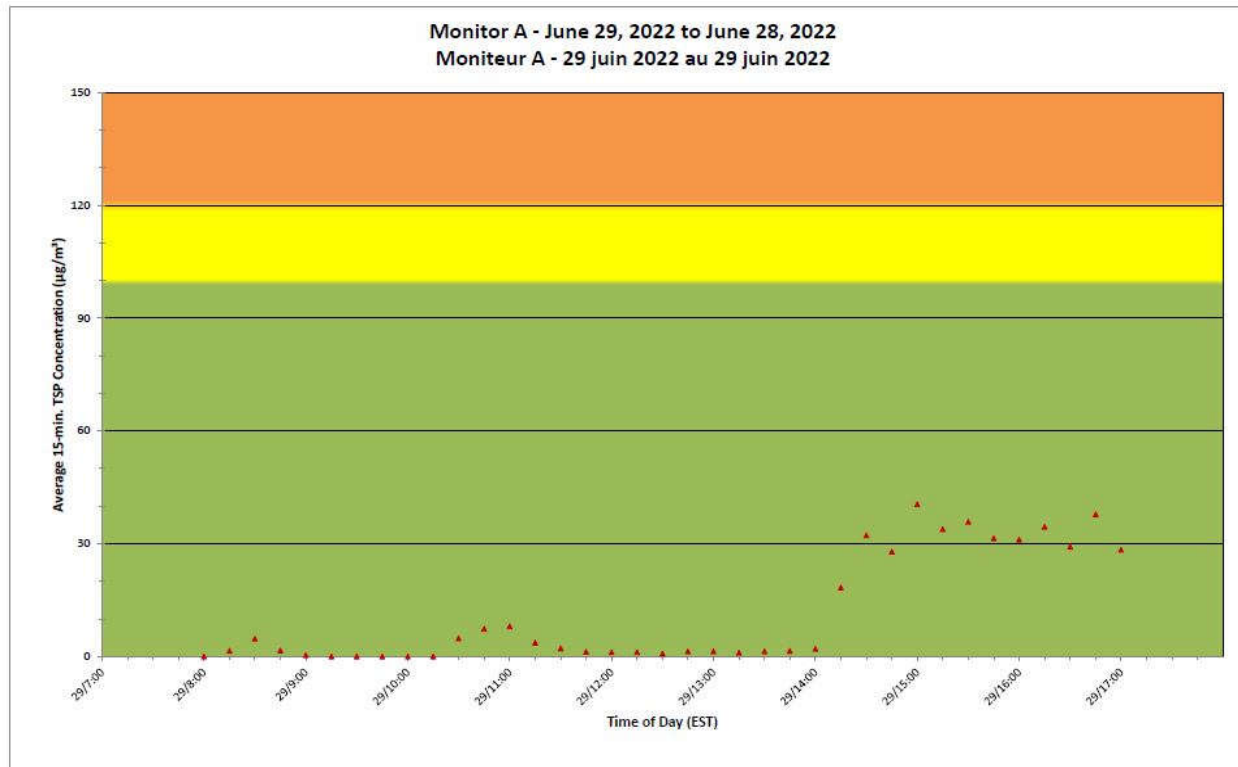

**Port Hope Project
Daily Dust Monitoring Data**

**Projet de Port Hope
Surveillance journalière des
particules en suspensions**

2022/06/29

Daily Statistics/Statistiques journalières

- **41** Maximum Concentration (µg/m³)
  Concentration maximale (µg/m³)
- **12** Average Concentration (µg/m³)
  Concentration moyenne (µg/m³)

Notes

No additional data. Aucune donnée additionnelle.