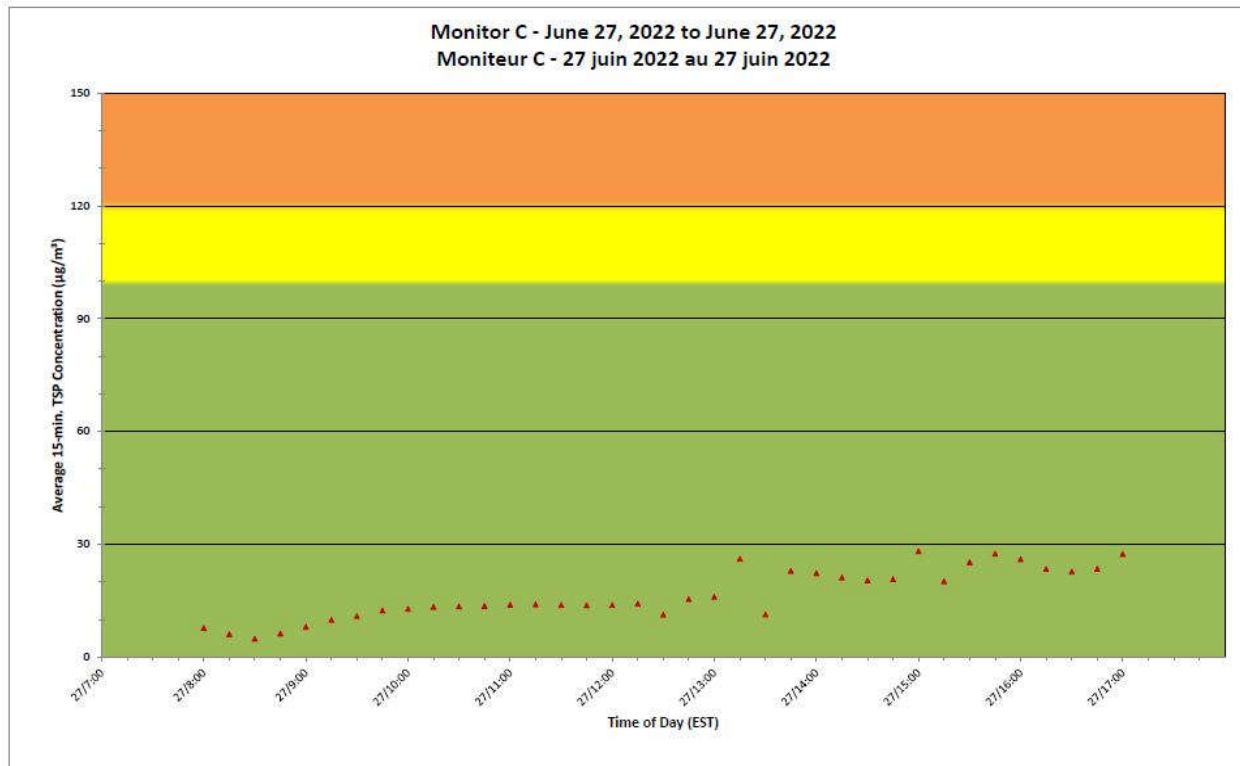

**Port Hope Project
Daily Dust Monitoring Data**

**Projet de Port Hope
Surveillance journalière des
particules en suspensions**

2022/06/27

Daily Statistics/Statistiques journalières

- **28** Maximum Concentration ($\mu\text{g}/\text{m}^3$)
  Concentration maximale ($\mu\text{g}/\text{m}^3$)
- **17** Average Concentration ($\mu\text{g}/\text{m}^3$)
  Concentration moyenne ($\mu\text{g}/\text{m}^3$)

Notes

No additional data. Aucune donnée additionnelle.