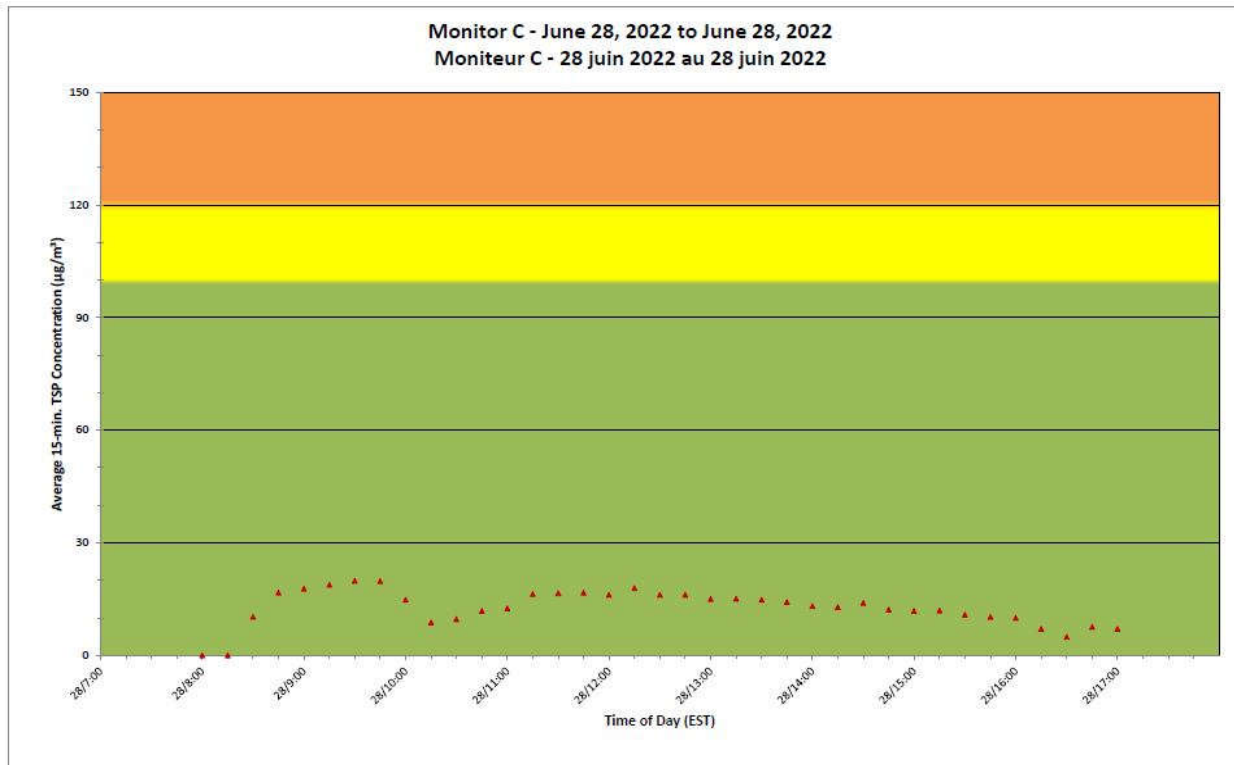

**Port Hope Project
Daily Dust Monitoring Data**

**Projet de Port Hope
Surveillance journalière des
particules en suspensions**

2022/06/28

Daily Statistics/Statistiques journalières

- **20** Maximum Concentration (µg/m³)
  Concentration maximale (µg/m³)
- **13** Average Concentration (µg/m³)
  Concentration moyenne (µg/m³)

Notes

No additional data. Aucune donnée additionnelle.