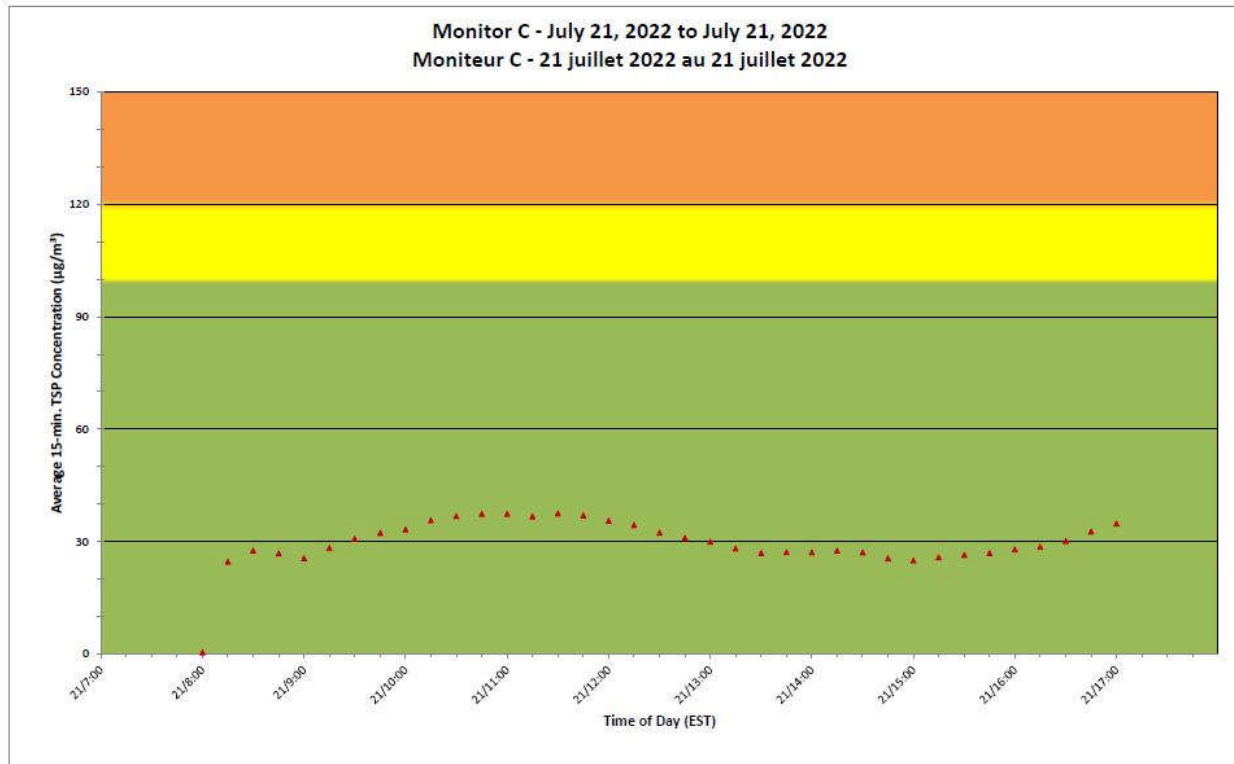

**Port Hope Project
Daily Dust Monitoring Data**

**Projet de Port Hope
Surveillance journalière des
particules en suspensions**

2022/07/21

Daily Statistics/Statistiques journalières

- **37** Maximum Concentration (µg/m³)
  Concentration maximale (µg/m³)
- **30** Average Concentration (µg/m³)
  Concentration moyenne (µg/m³)

Notes

No additional data. Aucune donnée additionnelle.