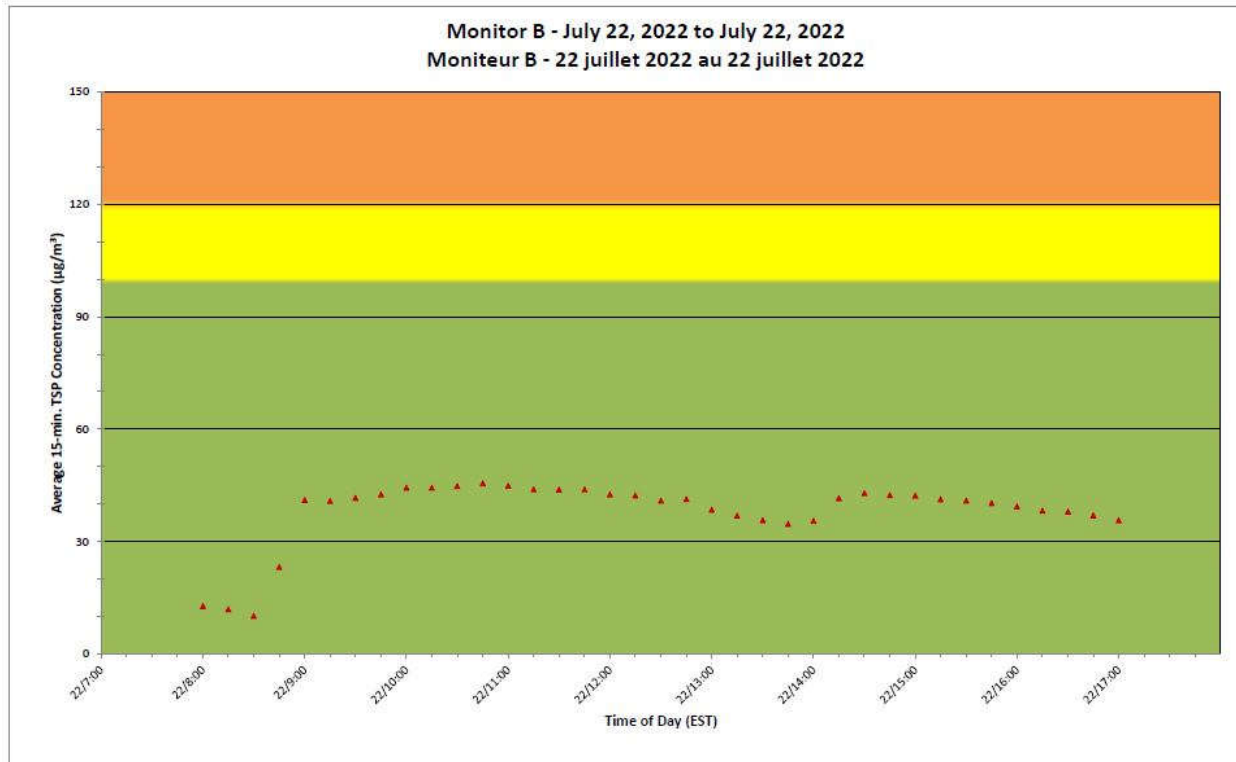

**Port Hope Project
Daily Dust Monitoring Data**

**Projet de Port Hope
Surveillance journalière des
particules en suspensions**

2022/07/22

Daily Statistics/Statistiques journalières

- **46** Maximum Concentration (µg/m³)
  Concentration maximale (µg/m³)
- **38** Average Concentration (µg/m³)
  Concentration moyenne (µg/m³)

Notes

No additional data. Aucune donnée additionnelle.