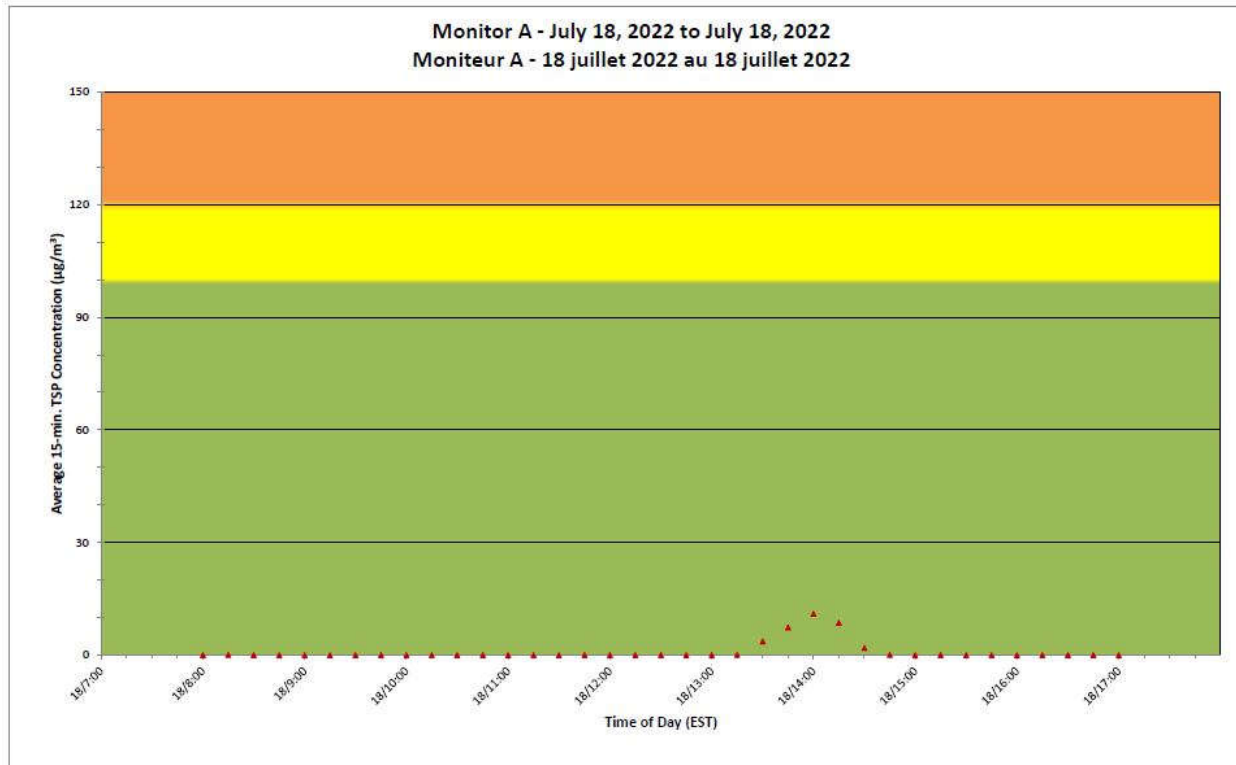

**Port Hope Project
Daily Dust Monitoring Data**

**Projet de Port Hope
Surveillance journalière des
particules en suspensions**

2022/07/18

Daily Statistics/Statistiques journalières

- **11** Maximum Concentration (µg/m³)
  Concentration maximale (µg/m³)
- **1** Average Concentration (µg/m³)
  Concentration moyenne (µg/m³)

Notes

No additional data. Aucune donnée additionnelle.