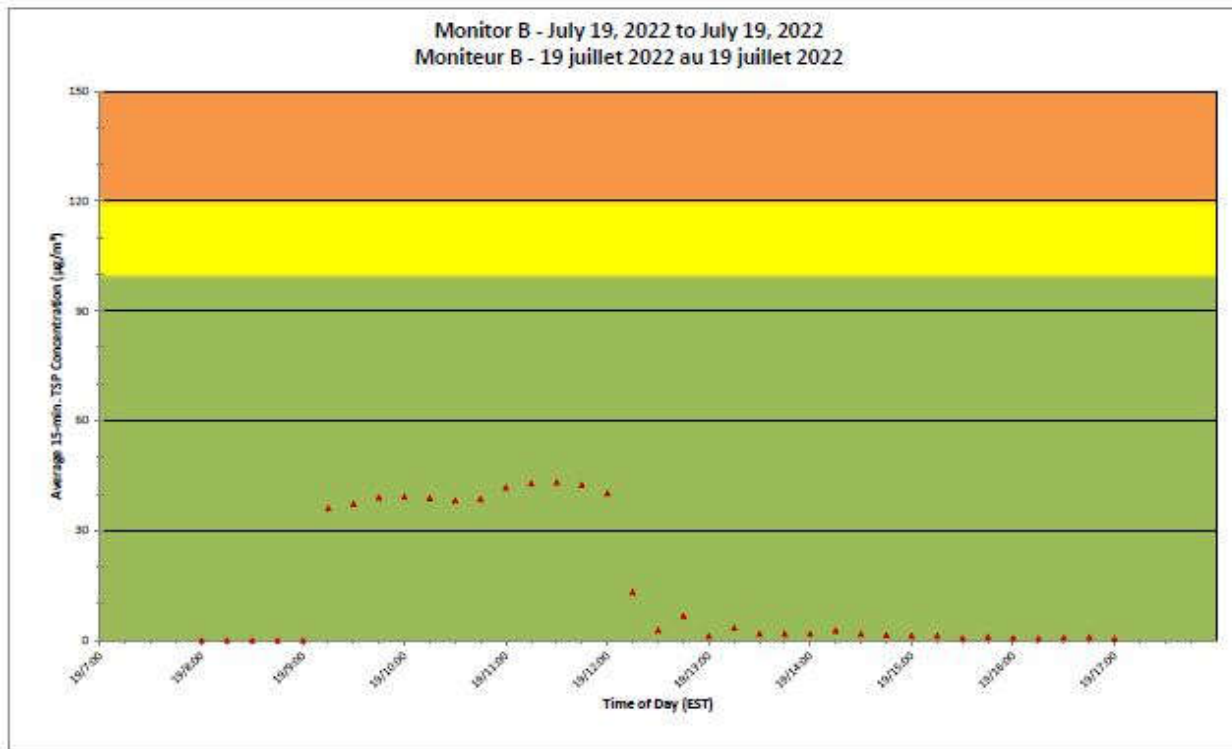

**Port Hope Project
Daily Dust Monitoring Data**

**Projet de Port Hope
Surveillance journalière des
particules en suspensions**

2022/07/19

Daily Statistics/Statistiques journalières

- **43** Maximum Concentration (µg/m³)
  Concentration maximale (µg/m³)
- **16** Average Concentration (µg/m³)
  Concentration moyenne (µg/m³)

Notes

No additional data. Aucune donnée additionnelle.