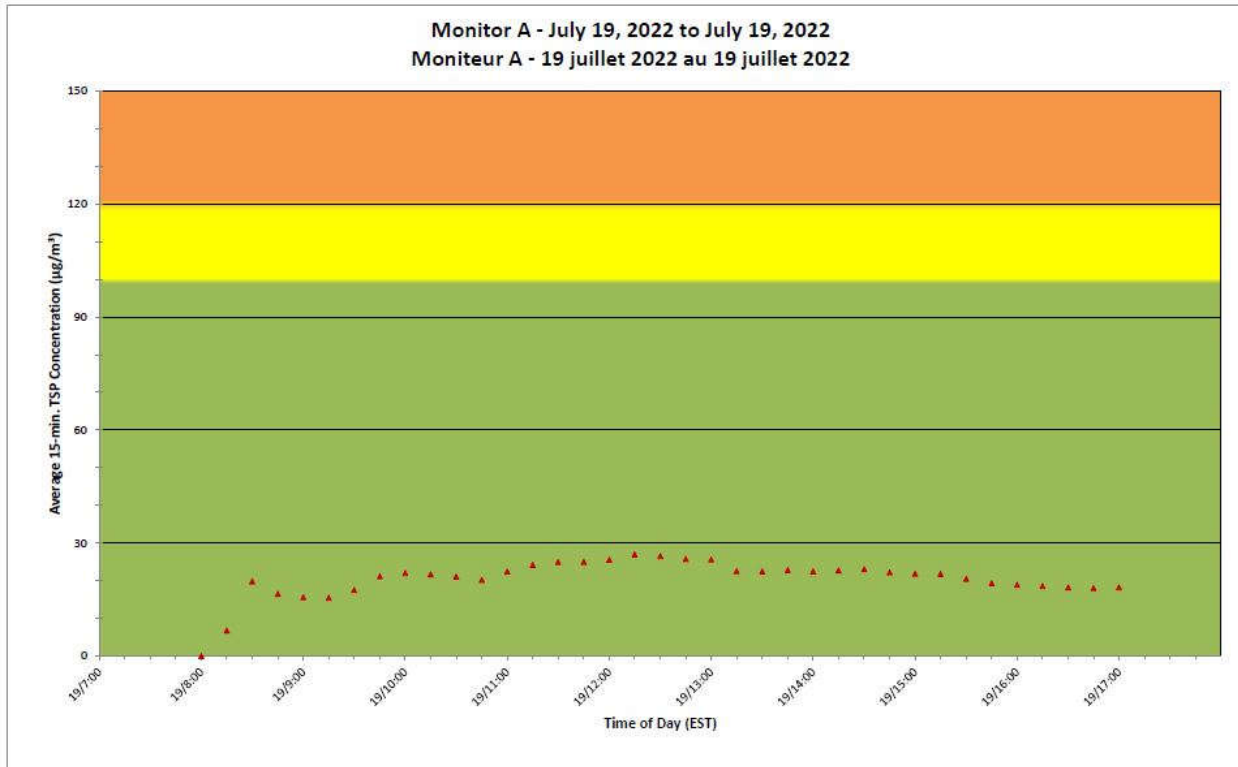

**Port Hope Project
Daily Dust Monitoring Data**

**Projet de Port Hope
Surveillance journalière des
particules en suspensions**

2022/07/19

Daily Statistics/Statistiques journalières

- **27** Maximum Concentration ($\mu\text{g}/\text{m}^3$)
  Concentration maximale ($\mu\text{g}/\text{m}^3$)
- **20** Average Concentration ($\mu\text{g}/\text{m}^3$)
  Concentration moyenne ($\mu\text{g}/\text{m}^3$)

Notes

No additional data. Aucune donnée additionnelle.