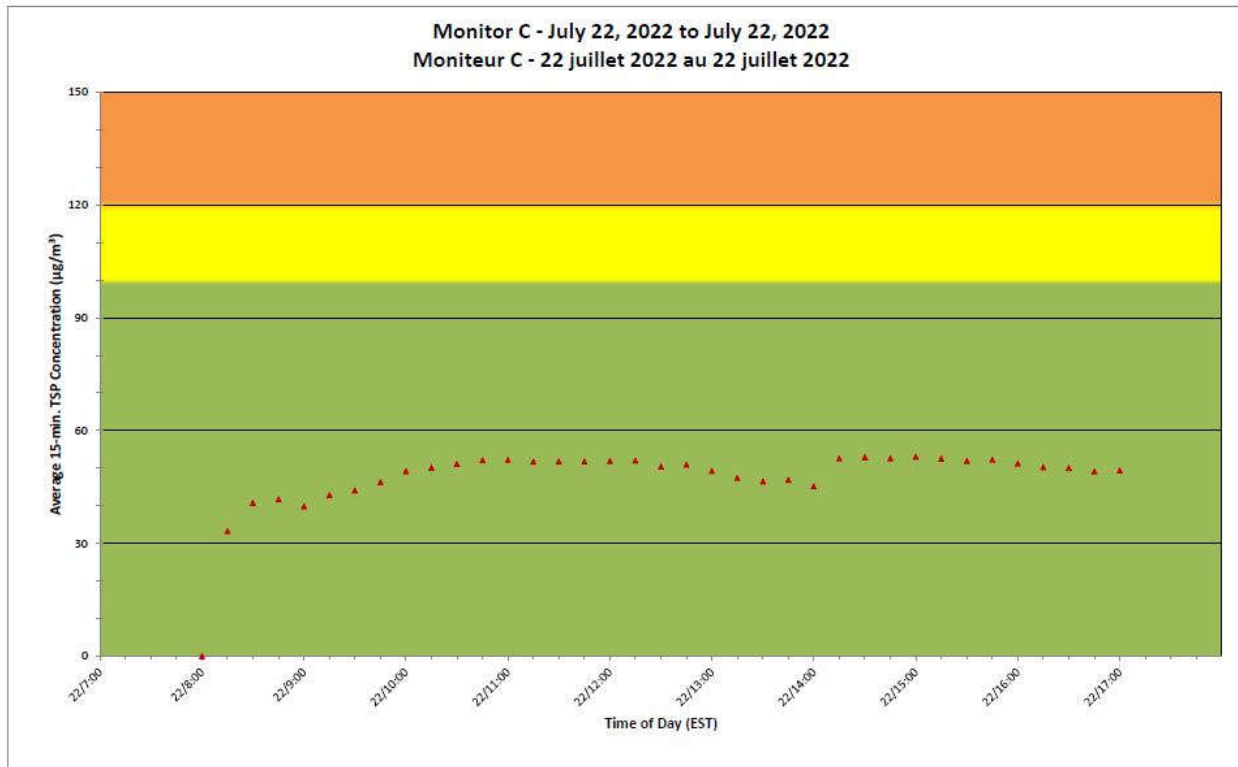

**Port Hope Project
Daily Dust Monitoring Data**

**Projet de Port Hope
Surveillance journalière des
particules en suspensions**

2022/07/22

Daily Statistics/Statistiques journalières

- **53** Maximum Concentration (µg/m³)
  Concentration maximale (µg/m³)
- **47** Average Concentration (µg/m³)
  Concentration moyenne (µg/m³)

Notes

No additional data. Aucune donnée additionnelle.