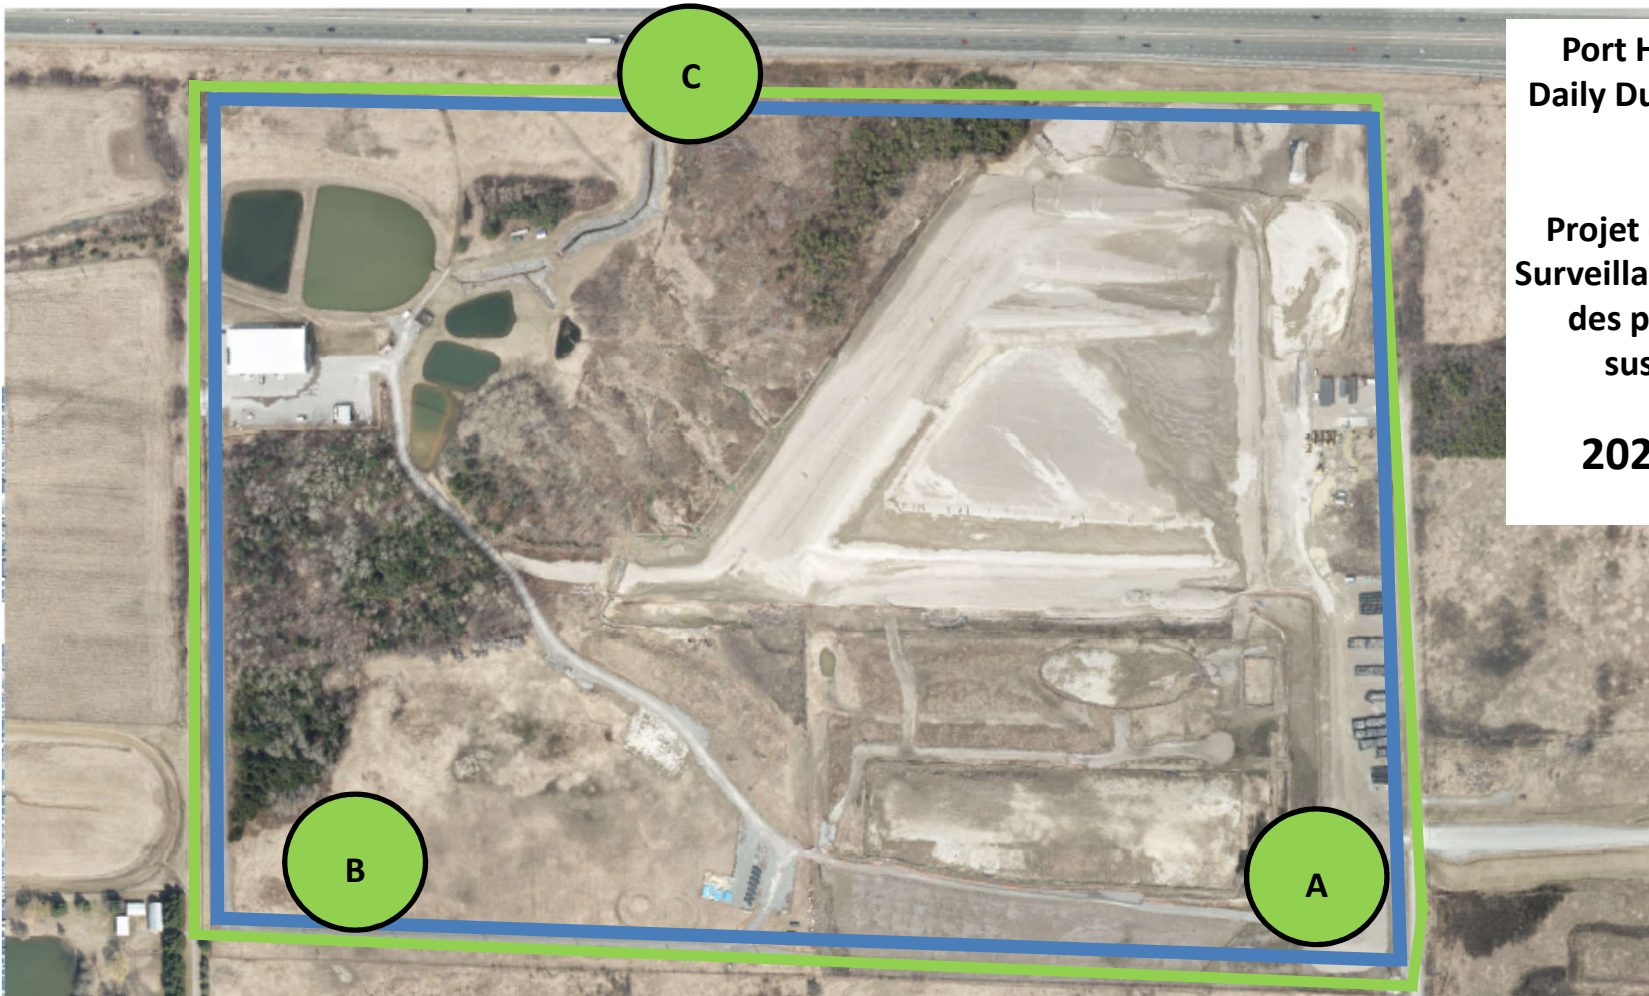

**Projet de Port Hope
Surveillance journalière
des particules en
suspensions**

2022/07/22

Legend/Légende

Independent Dust
Monitoring
Surveillance
indépendante

Work Site perimeter
Périmètre du chantier
général.