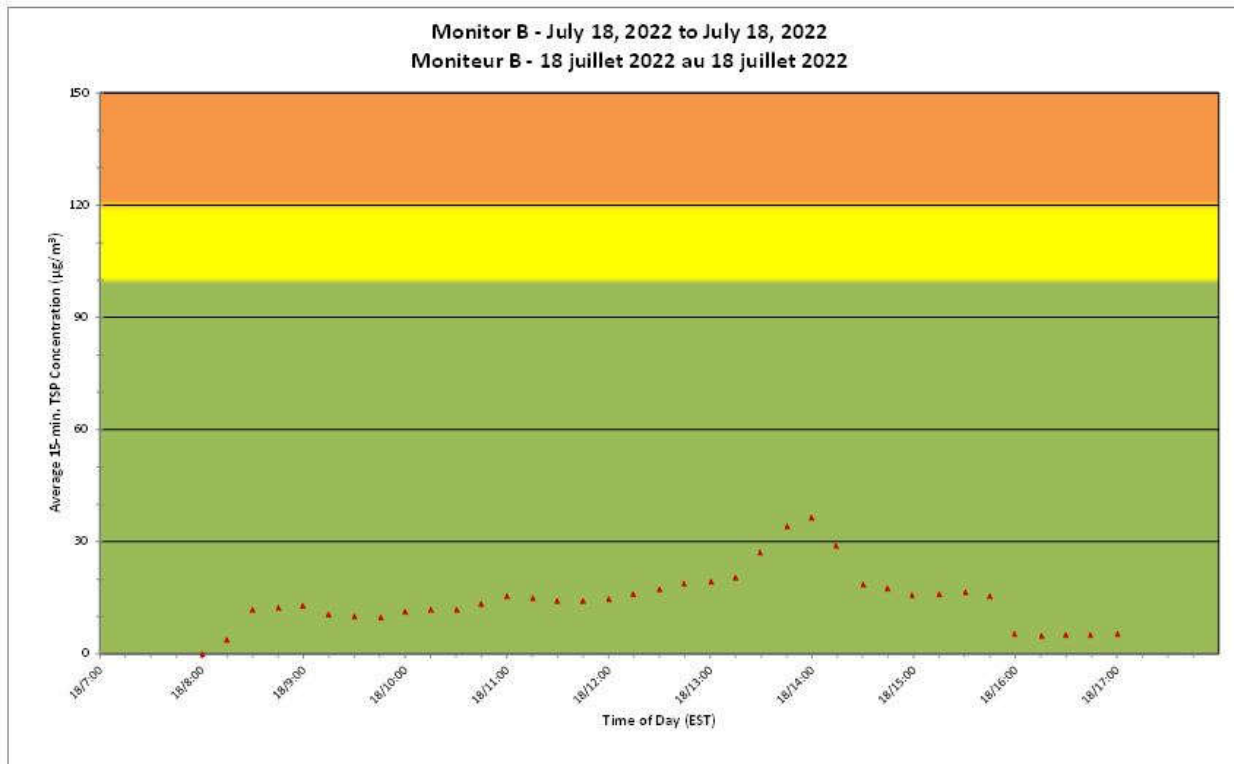

Work Site perimeter
Périmètre du chantier
général.

CNL Controlled Area
Périmètre du site sous
le contrôle de LCN.

**Port Hope Project
 Daily Dust Monitoring Data**

**Projet de Port Hope
 Surveillance journalière des
 particules en suspensions**

2022/07/18

Daily Statistics/Statistiques journalières

- 11** Maximum Concentration (µg/m³)
 Concentration maximale (µg/m³)
- 1** Average Concentration (µg/m³)
 Concentration moyenne (µg/m³)

Notes

No additional data. Aucune donnée additionnelle.