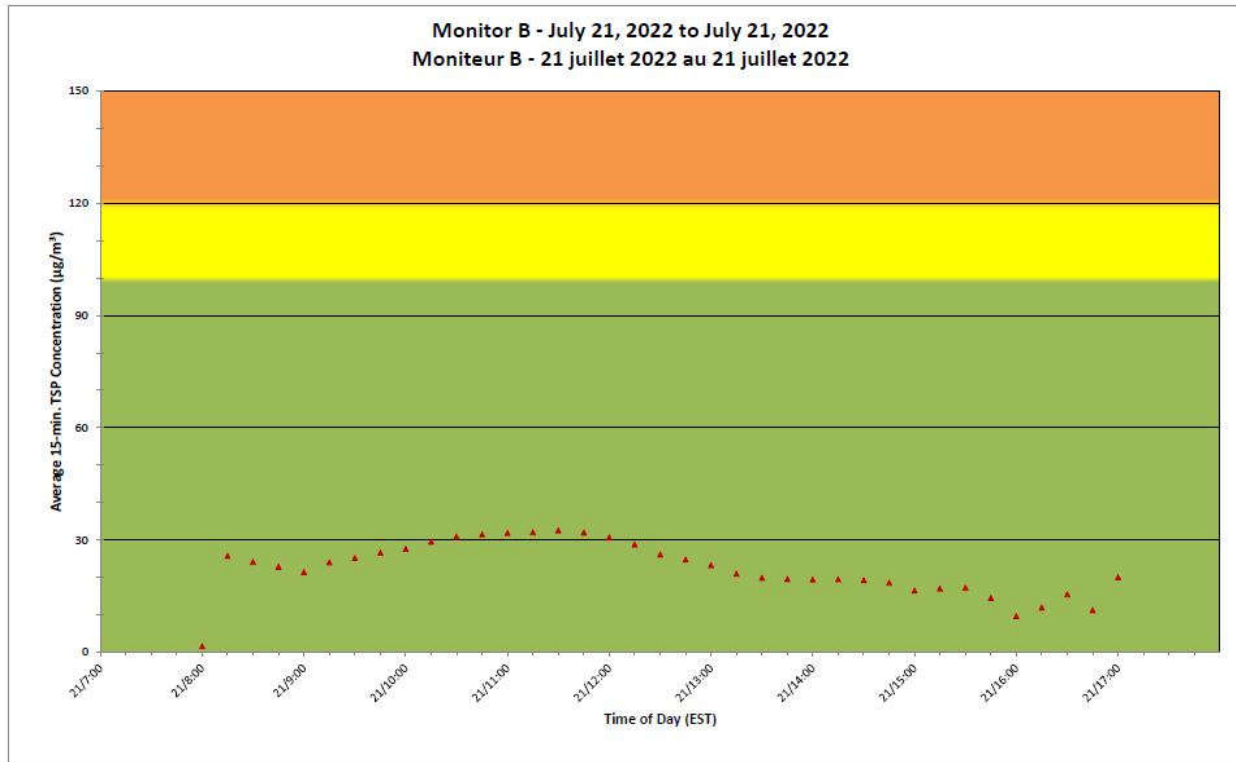

**Port Hope Project
Daily Dust Monitoring Data**

**Projet de Port Hope
Surveillance journalière des
particules en suspensions**

2022/07/21

Daily Statistics/Statistiques journalières

- **33** Maximum Concentration (µg/m³)
  Concentration maximale (µg/m³)
- **22** Average Concentration (µg/m³)
  Concentration moyenne (µg/m³)

Notes

No additional data. Aucune donnée additionnelle.