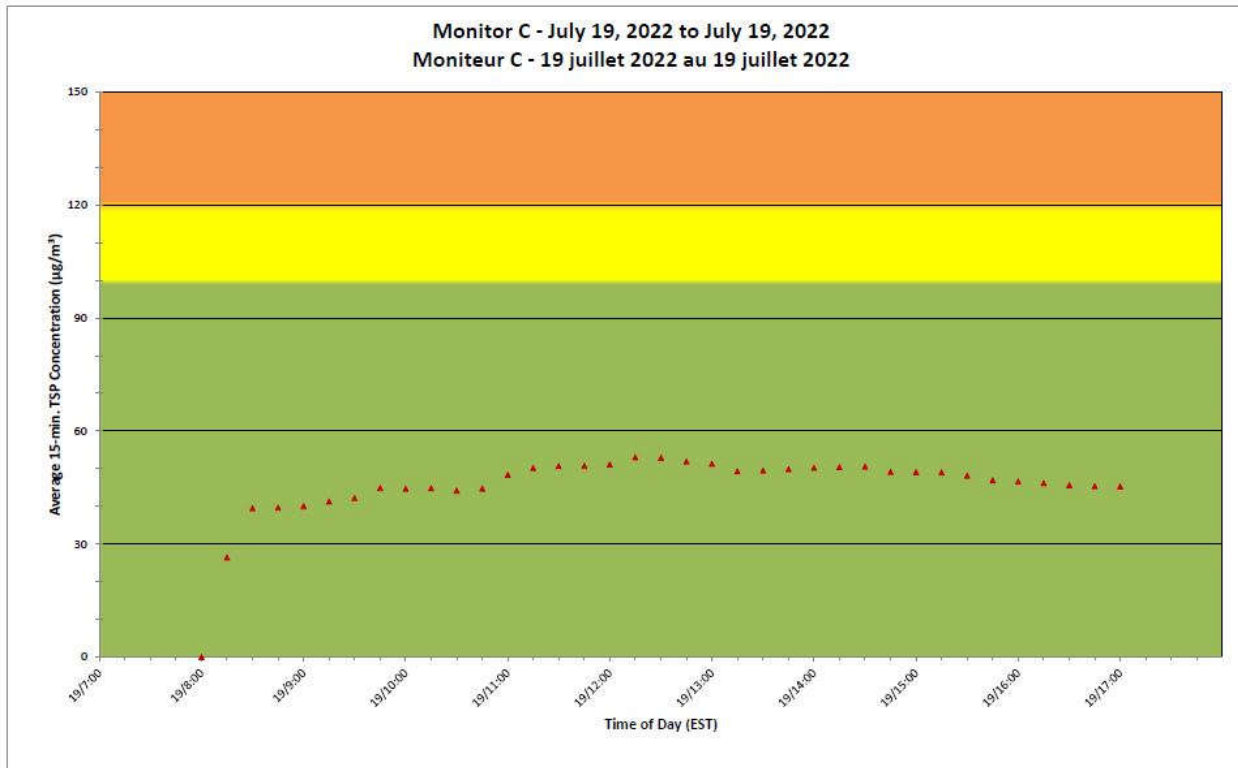

Port Hope Project Daily Dust Monitoring Data

Projet de Port Hope Surveillance journalière des particules en suspensions

2022/07/19

Daily Statistics/Statistiques journalières

- **53** Maximum Concentration ($\mu\text{g}/\text{m}^3$)
  Concentration maximale ($\mu\text{g}/\text{m}^3$)
- **45** Average Concentration ($\mu\text{g}/\text{m}^3$)
  Concentration moyenne ($\mu\text{g}/\text{m}^3$)

Notes

No additional data. Aucune donnée additionnelle.