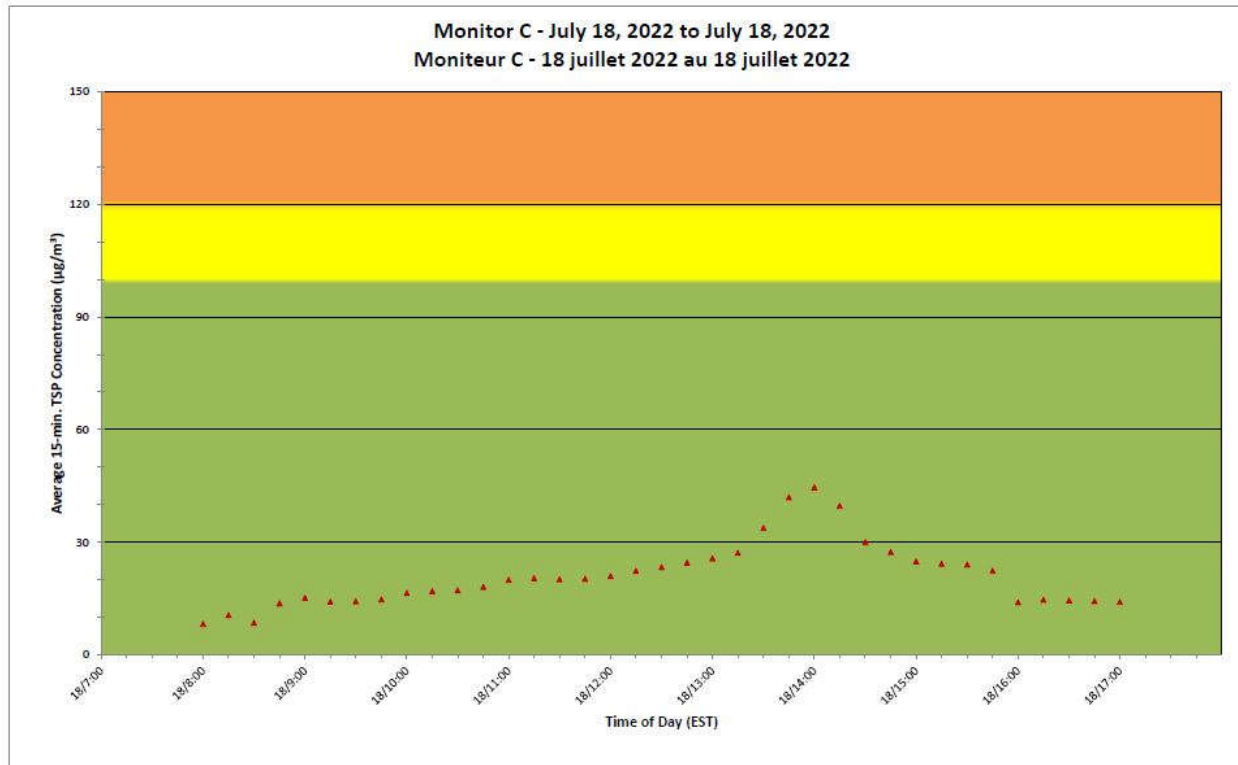

**Port Hope Project
Daily Dust Monitoring Data**

**Projet de Port Hope
Surveillance journalière des
particules en suspensions**

2022/07/18

Daily Statistics/Statistiques journalières

- **45** Maximum Concentration (µg/m³)
  Concentration maximale (µg/m³)
- **21** Average Concentration (µg/m³)
  Concentration moyenne (µg/m³)

Notes

No additional data. Aucune donnée additionnelle.