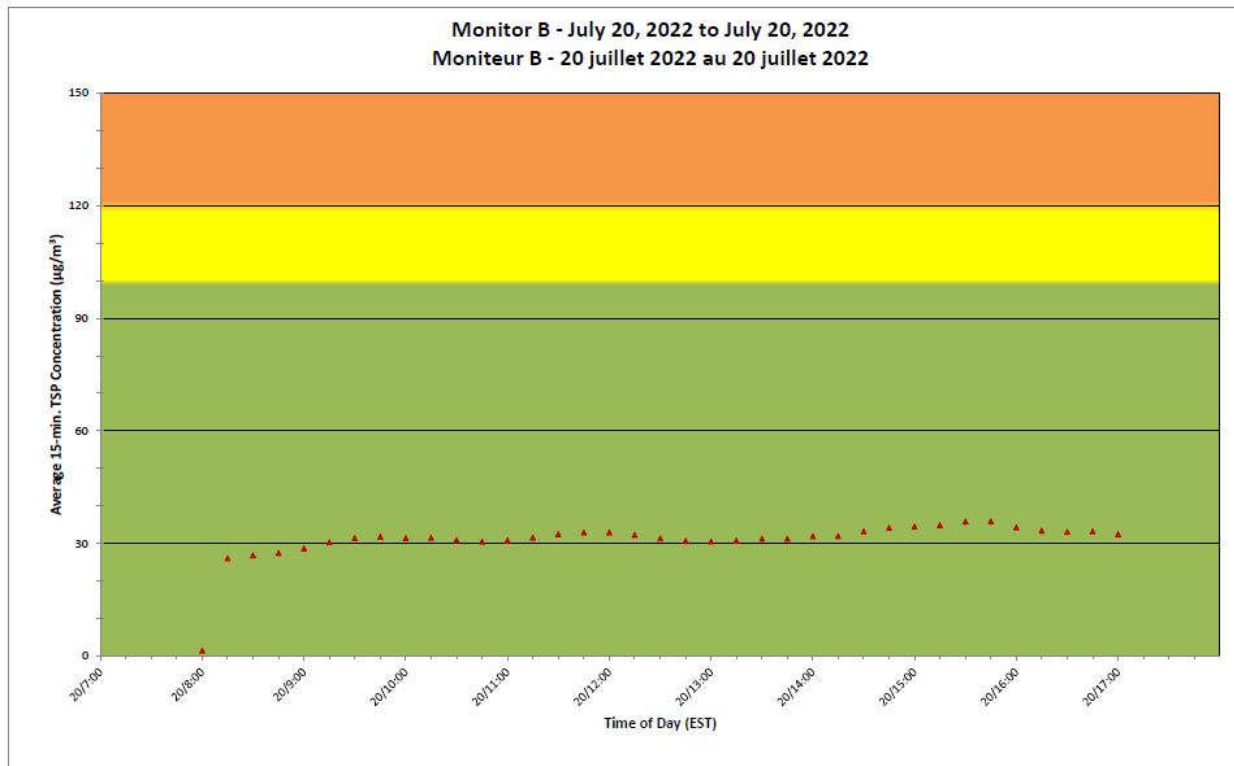

Port Hope Project Daily Dust Monitoring Data

Projet de Port Hope Surveillance journalière des particules en suspensions

2022/07/20

Daily Statistics/Statistiques journalières

- **36** Maximum Concentration ($\mu\text{g}/\text{m}^3$)
  Concentration maximale ($\mu\text{g}/\text{m}^3$)
- **31** Average Concentration ($\mu\text{g}/\text{m}^3$)
  Concentration moyenne ($\mu\text{g}/\text{m}^3$)

Notes

No additional data. Aucune donnée additionnelle.