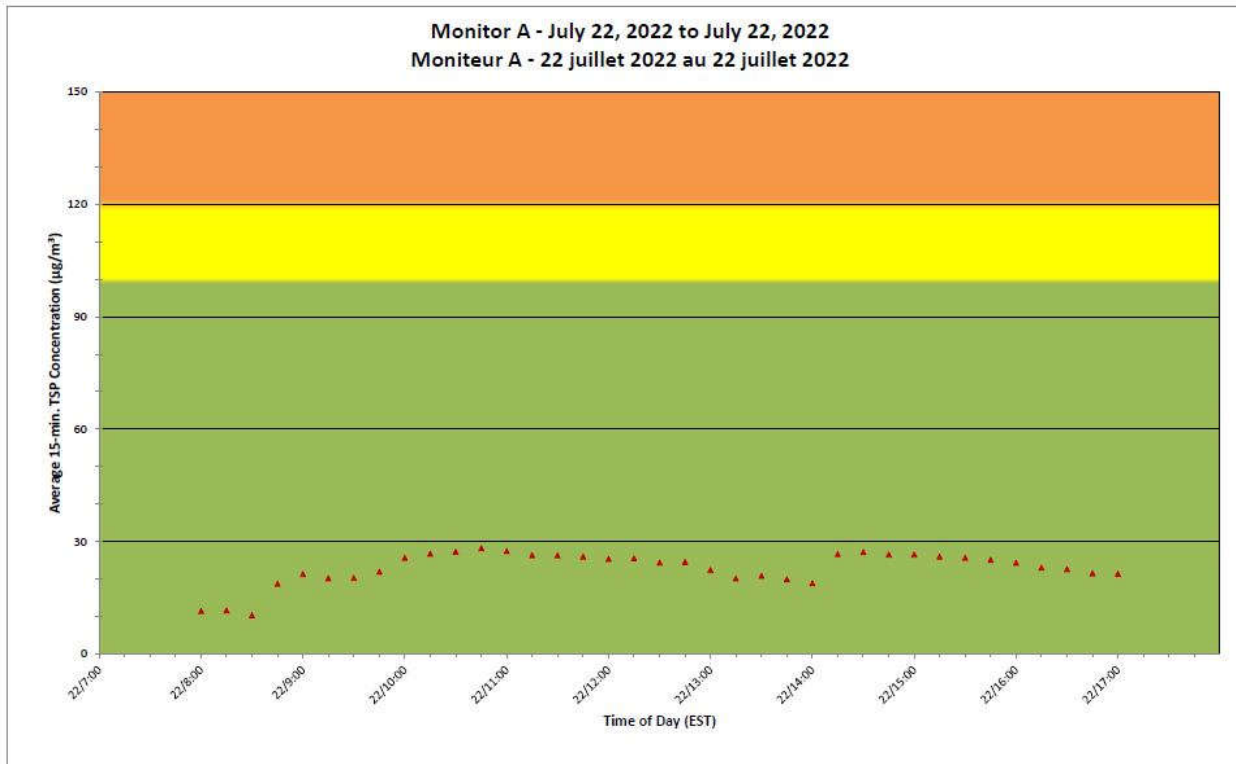

**Port Hope Project
Daily Dust Monitoring Data**

**Projet de Port Hope
Surveillance journalière des
particules en suspensions**

2022/07/22

Daily Statistics/Statistiques journalières

- **28** Maximum Concentration (µg/m³)
  Concentration maximale (µg/m³)
- **23** Average Concentration (µg/m³)
  Concentration moyenne (µg/m³)

Notes

No additional data. Aucune donnée additionnelle.