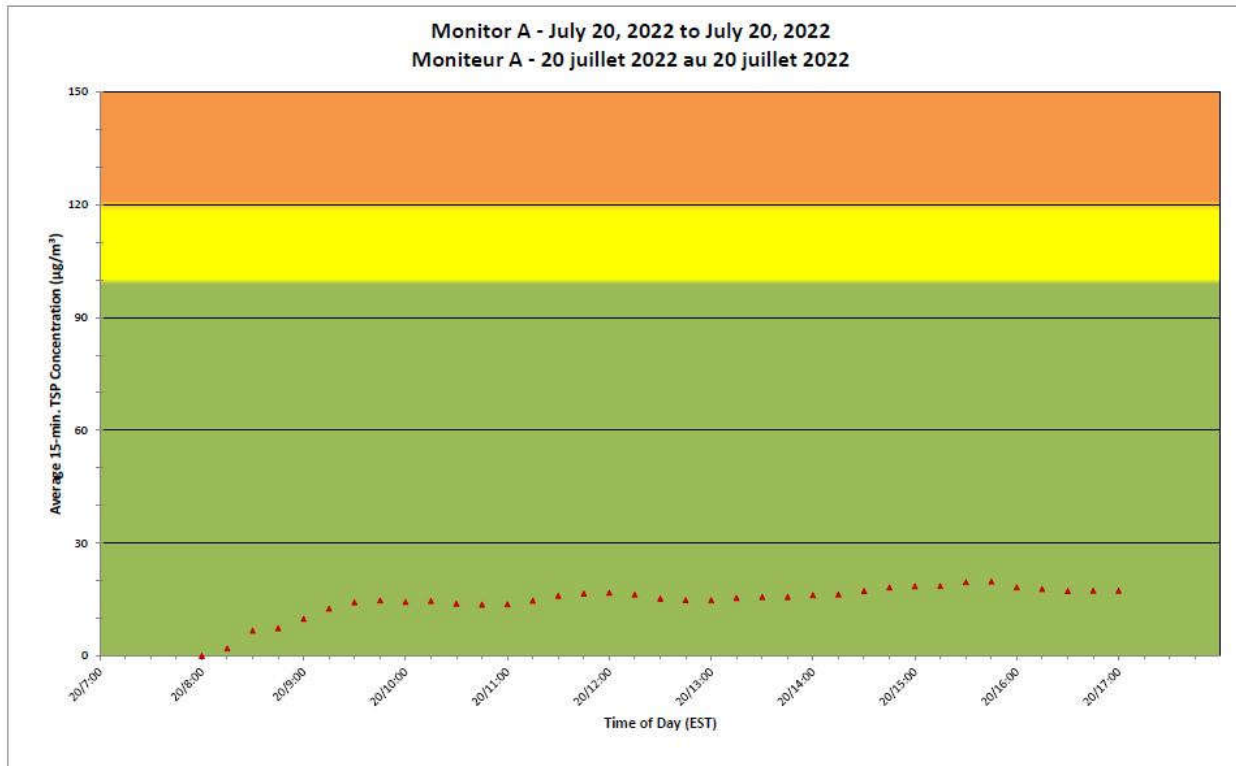

**Port Hope Project
Daily Dust Monitoring Data**

**Projet de Port Hope
Surveillance journalière des
particules en suspensions**

2022/07/20

Daily Statistics/Statistiques journalières

- **20** Maximum Concentration (µg/m³)
  Concentration maximale (µg/m³)
- **15** Average Concentration (µg/m³)
  Concentration moyenne (µg/m³)

Notes

No additional data. Aucune donnée additionnelle.