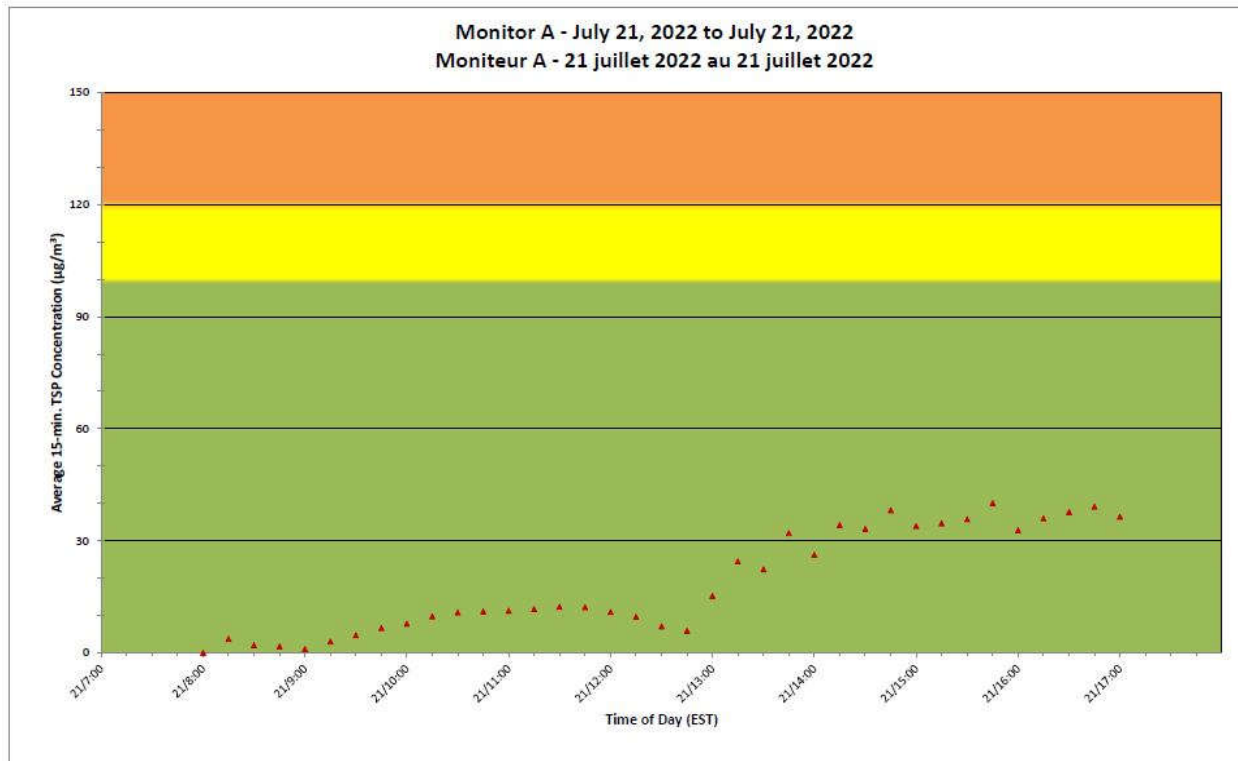

**Port Hope Project
Daily Dust Monitoring Data**

**Projet de Port Hope
Surveillance journalière des
particules en suspensions**

2022/07/21

Daily Statistics/Statistiques journalières

- **40** Maximum Concentration (µg/m³)
  Concentration maximale (µg/m³)
- **19** Average Concentration (µg/m³)
  Concentration moyenne (µg/m³)

Notes

No additional data. Aucune donnée additionnelle.