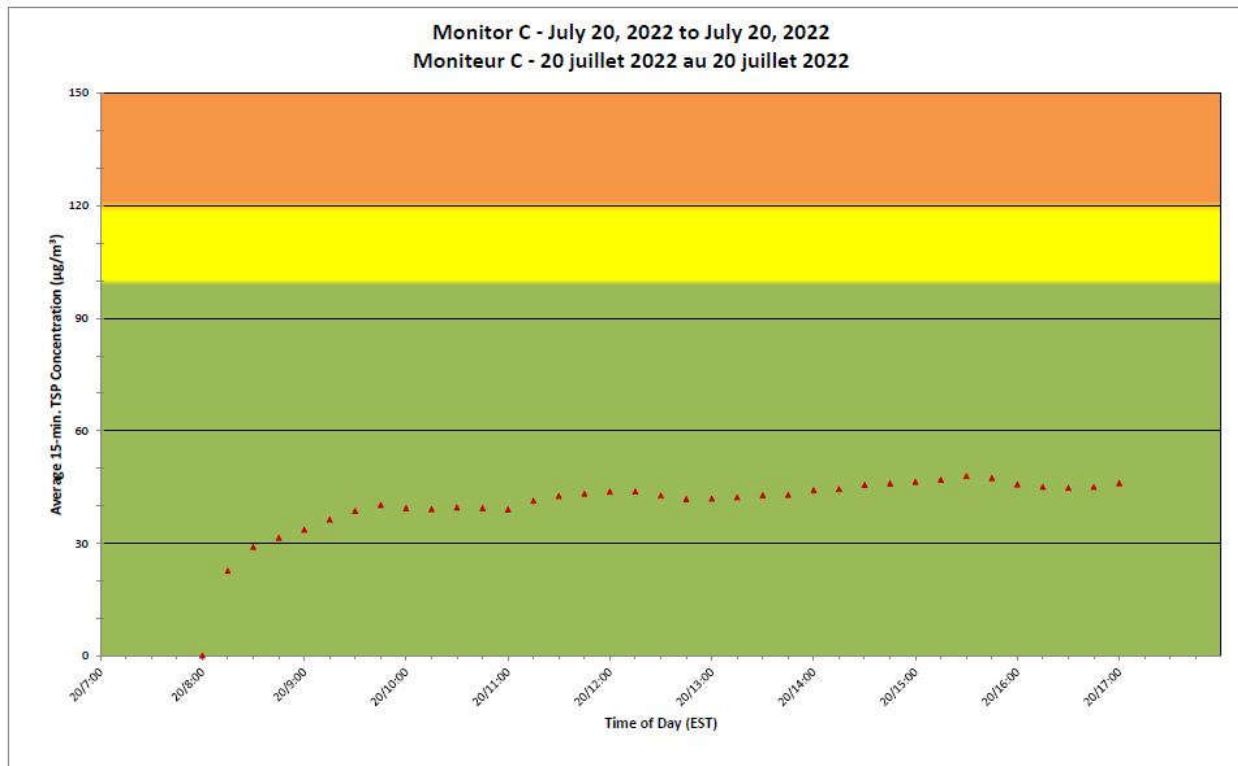

**Port Hope Project
Daily Dust Monitoring Data**

**Projet de Port Hope
Surveillance journalière des
particules en suspensions**

2022/07/20

Daily Statistics/Statistiques journalières

- **48** Maximum Concentration (µg/m³)
  Concentration maximale (µg/m³)
- **40** Average Concentration (µg/m³)
  Concentration moyenne (µg/m³)

Notes

No additional data. Aucune donnée additionnelle.