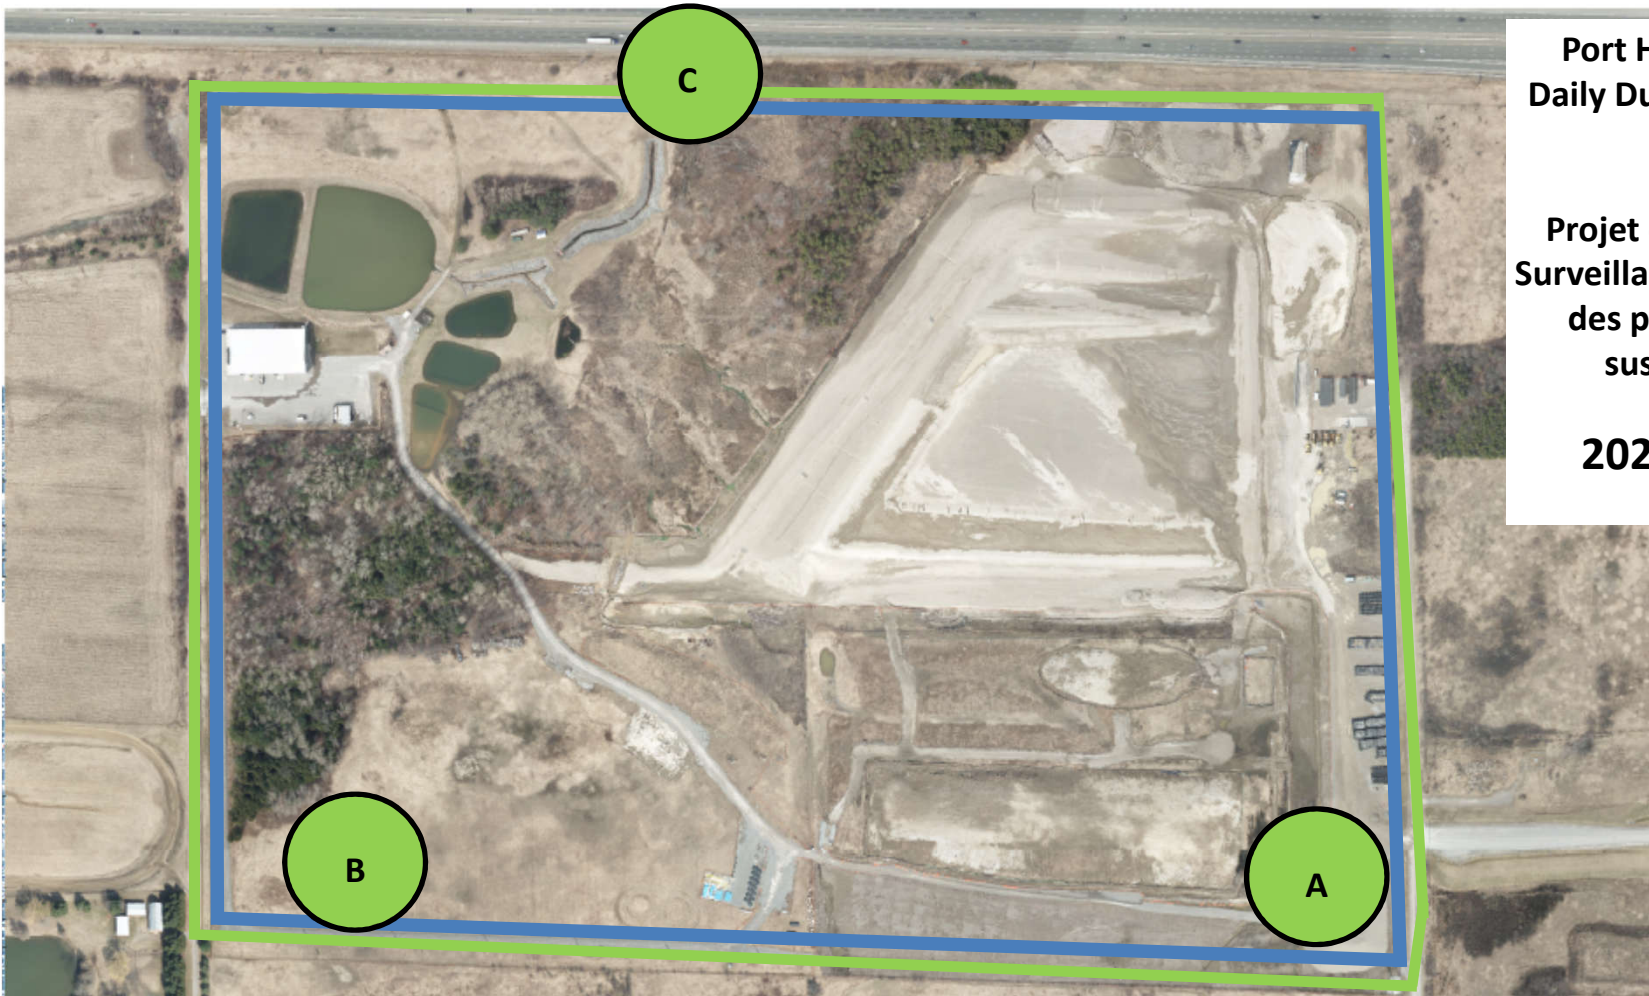

**Projet de Port Hope
Surveillance journalière
des particules en
suspensions**

2022/07/19

Legend/Légende

Independent Dust
Monitoring
Surveillance
indépendante

Work Site perimeter
Périmètre du chantier
général.