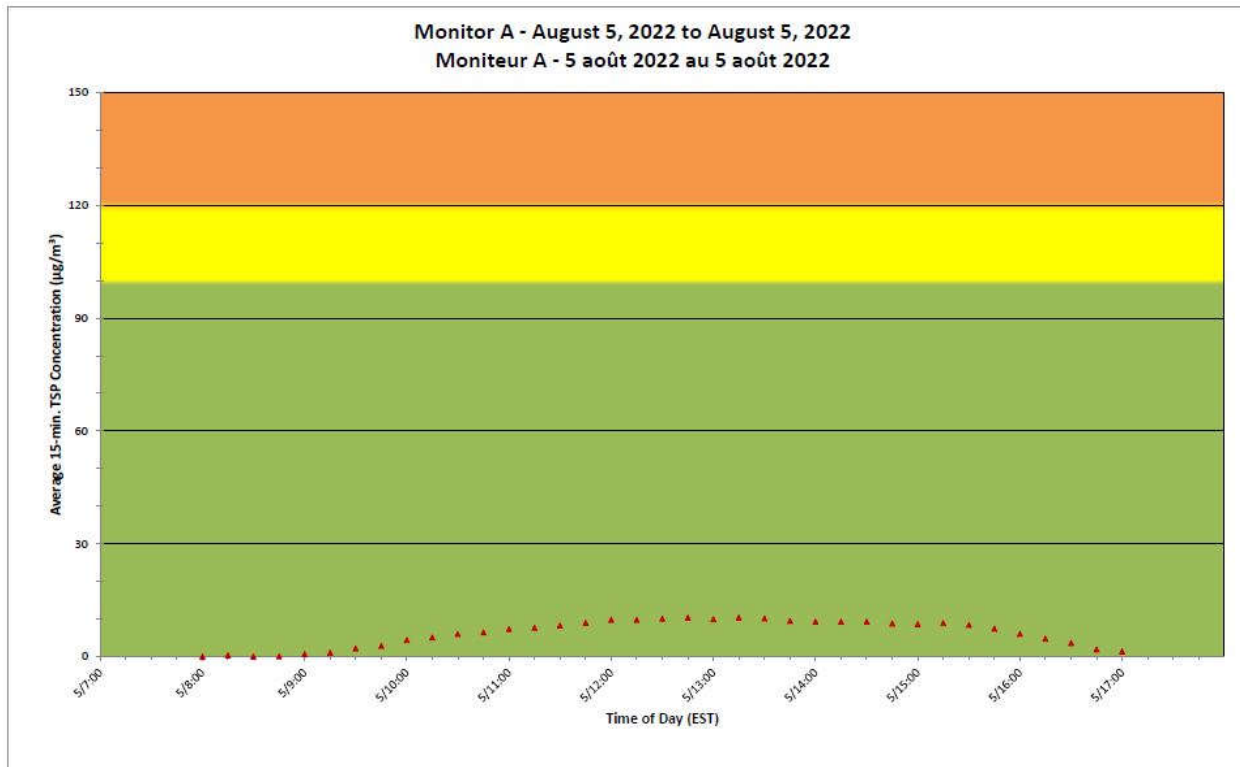

**Port Hope Project
Daily Dust Monitoring Data**

**Projet de Port Hope
Surveillance journalière des
particules en suspensions**

2022/08/05

Daily Statistics/Statistiques journalières

- **10** Maximum Concentration (µg/m³)
  Concentration maximale (µg/m³)
- **6** Average Concentration (µg/m³)
  Concentration moyenne (µg/m³)

Notes

No additional data. Aucune donnée additionnelle.