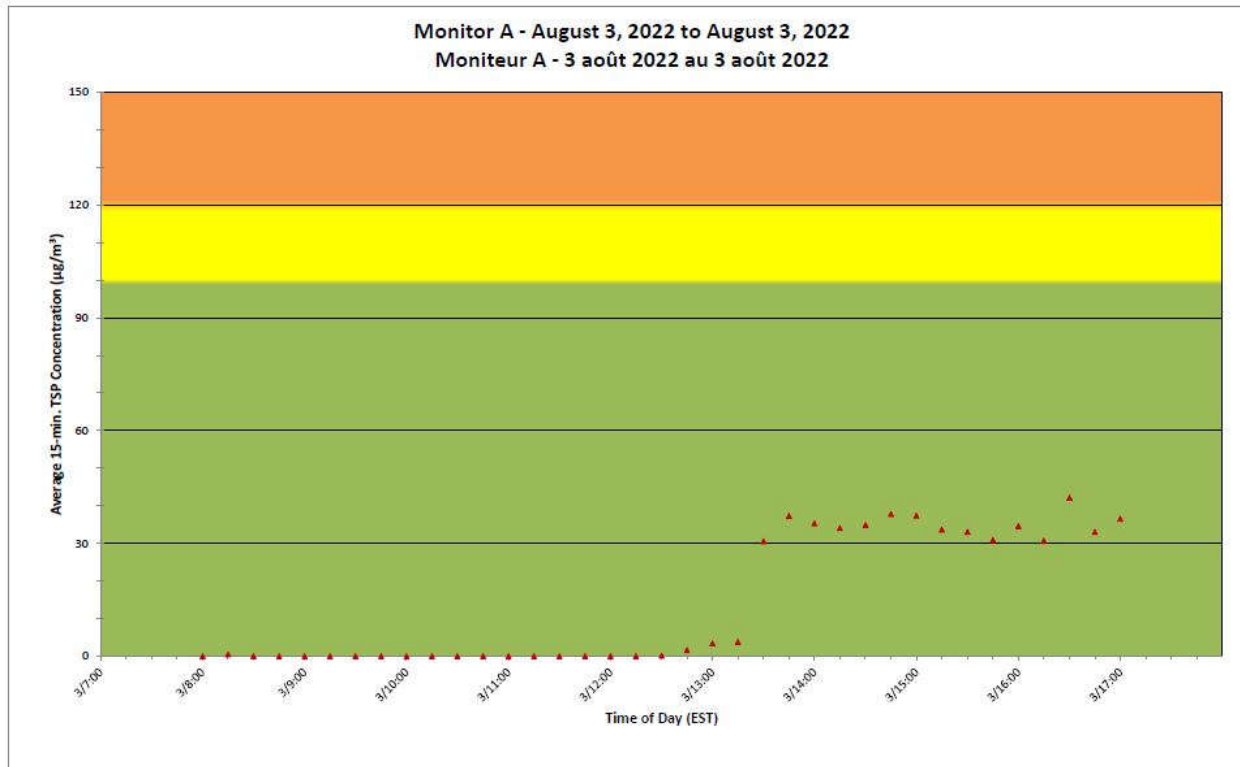

**Port Hope Project
Daily Dust Monitoring Data**

**Projet de Port Hope
Surveillance journalière des
particules en suspensions**

2022/08/03

Daily Statistics/Statistiques journalières

- **42** Maximum Concentration (µg/m³)
  Concentration maximale (µg/m³)
- **14** Average Concentration (µg/m³)
  Concentration moyenne (µg/m³)

Notes

No additional data. Aucune donnée additionnelle.