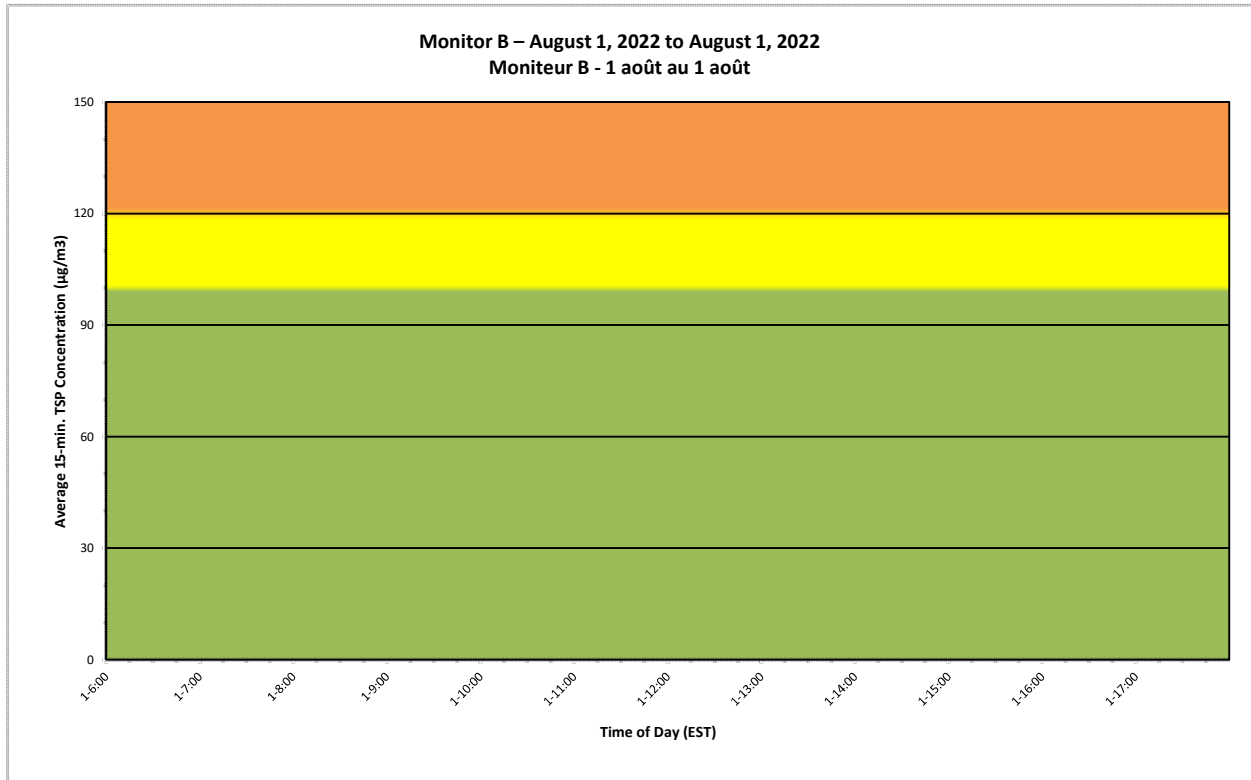

Work Site perimeter
Périmètre du chantier
général.

CNL Controlled Area
Périmètre du site sous
le contrôle de LCN.

**Port Hope Project
 Daily Dust Monitoring Data**

**Projet de Port Hope
 Surveillance journalière des
 particules en suspensions**

2022/08/01

Daily Statistics/Statistiques journalières

- Maximum Concentration (µg/m³)
 Concentration maximale (µg/m³)
- Average Concentration (µg/m³)
 Concentration moyenne (µg/m³)

Notes

Civic Holiday– No work occurring. Fête civique – aucun travail en cours.