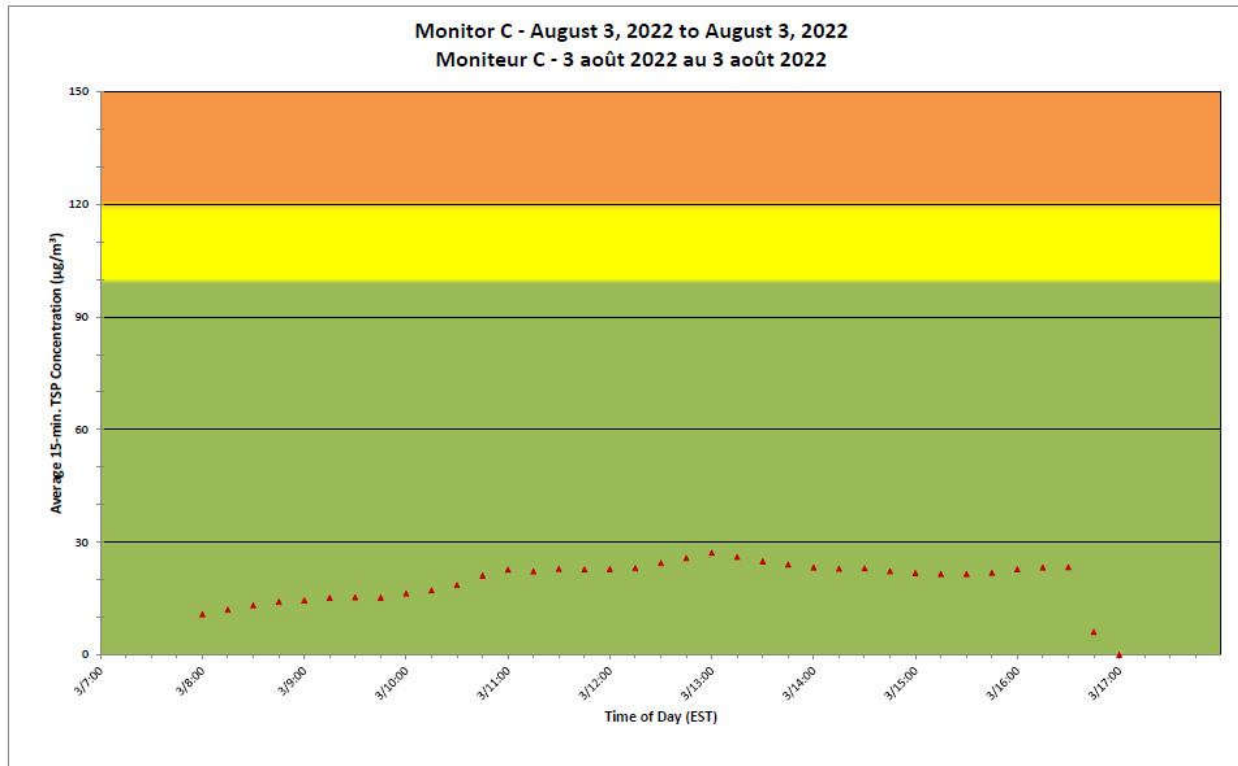

**Port Hope Project
Daily Dust Monitoring Data**

**Projet de Port Hope
Surveillance journalière des
particules en suspensions**

2022/08/03

Daily Statistics/Statistiques journalières

- **27** Maximum Concentration (µg/m³)
  Concentration maximale (µg/m³)
- **20** Average Concentration (µg/m³)
  Concentration moyenne (µg/m³)

Notes

No additional data. Aucune donnée additionnelle.