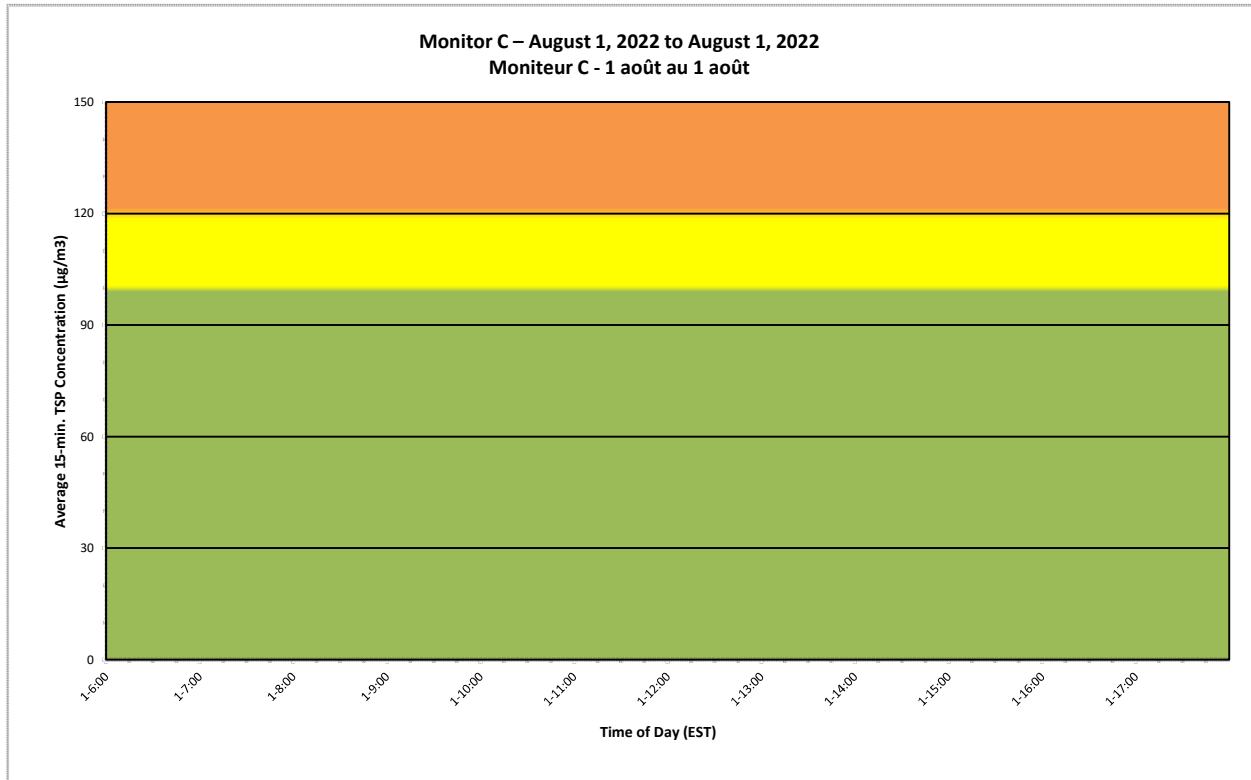

**Port Hope Project
Daily Dust Monitoring Data**

**Projet de Port Hope
Surveillance journalière des
particules en suspensions**

2022/08/01

Daily Statistics/Statistiques journalières

- ☐ Maximum Concentration (µg/m³)
  Concentration maximale (µg/m³)
- ☐ Average Concentration (µg/m³)
  Concentration moyenne (µg/m³)

Notes

Civic Holiday– No work occurring. Fête civique – aucun travail en cours.