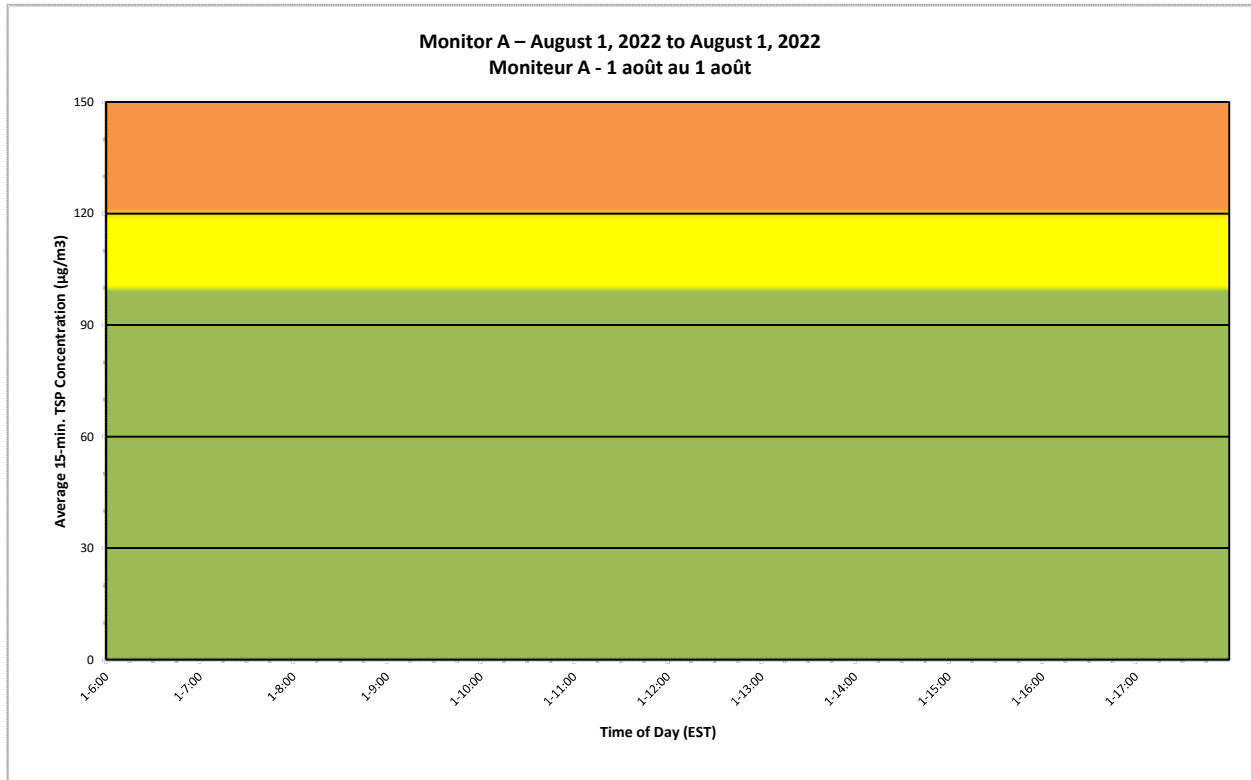

**Port Hope Project
Daily Dust Monitoring Data**

**Projet de Port Hope
Surveillance journalière des
particules en suspensions**

2022/08/01

Daily Statistics/Statistiques journalières

- ☐ Maximum Concentration (µg/m³)
  Concentration maximale (µg/m³)
- ☐ Average Concentration (µg/m³)
  Concentration moyenne (µg/m³)

Notes

Civic Holiday– No work occurring. Fête civique – aucun travail en cours.