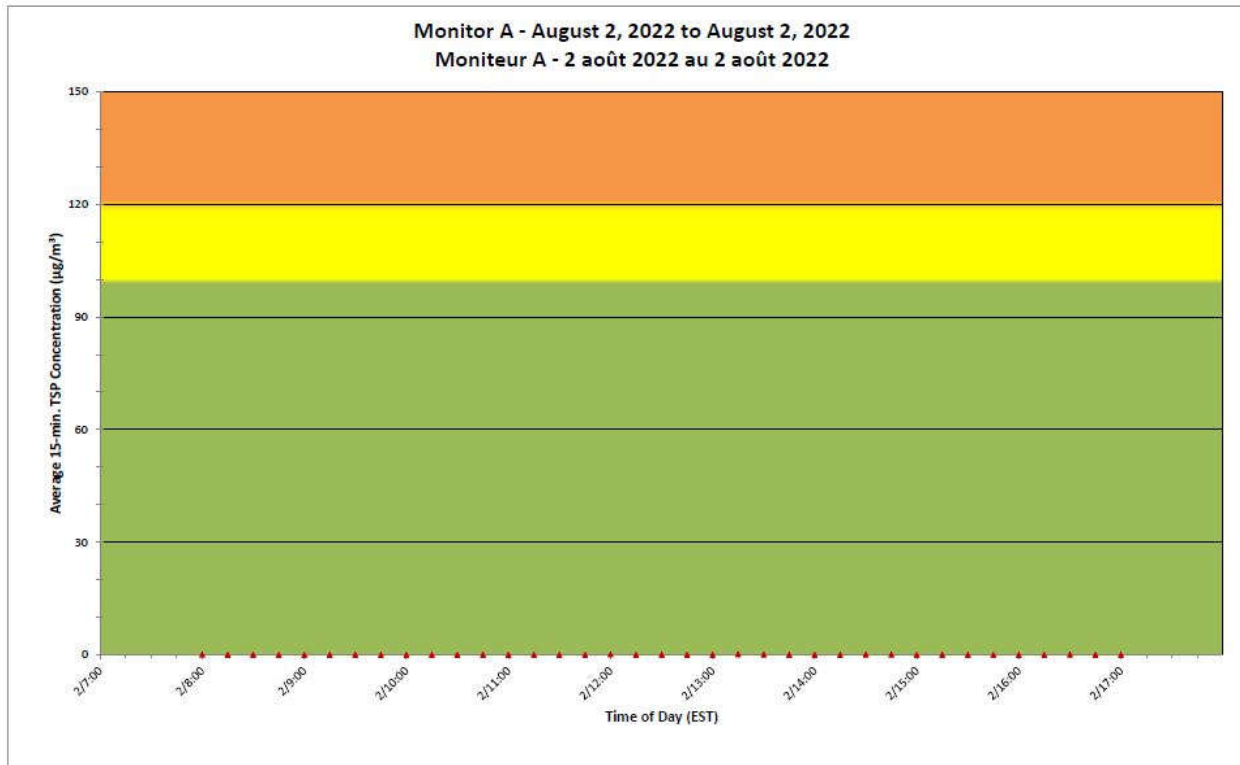

**Port Hope Project
Daily Dust Monitoring Data**

**Projet de Port Hope
Surveillance journalière des
particules en suspensions**

2022/08/02

Daily Statistics/Statistiques journalières

- **0** Maximum Concentration ($\mu\text{g}/\text{m}^3$)
  Concentration maximale ($\mu\text{g}/\text{m}^3$)
- **0** Average Concentration ($\mu\text{g}/\text{m}^3$)
  Concentration moyenne ($\mu\text{g}/\text{m}^3$)

Notes

No additional data. Aucune donnée additionnelle.