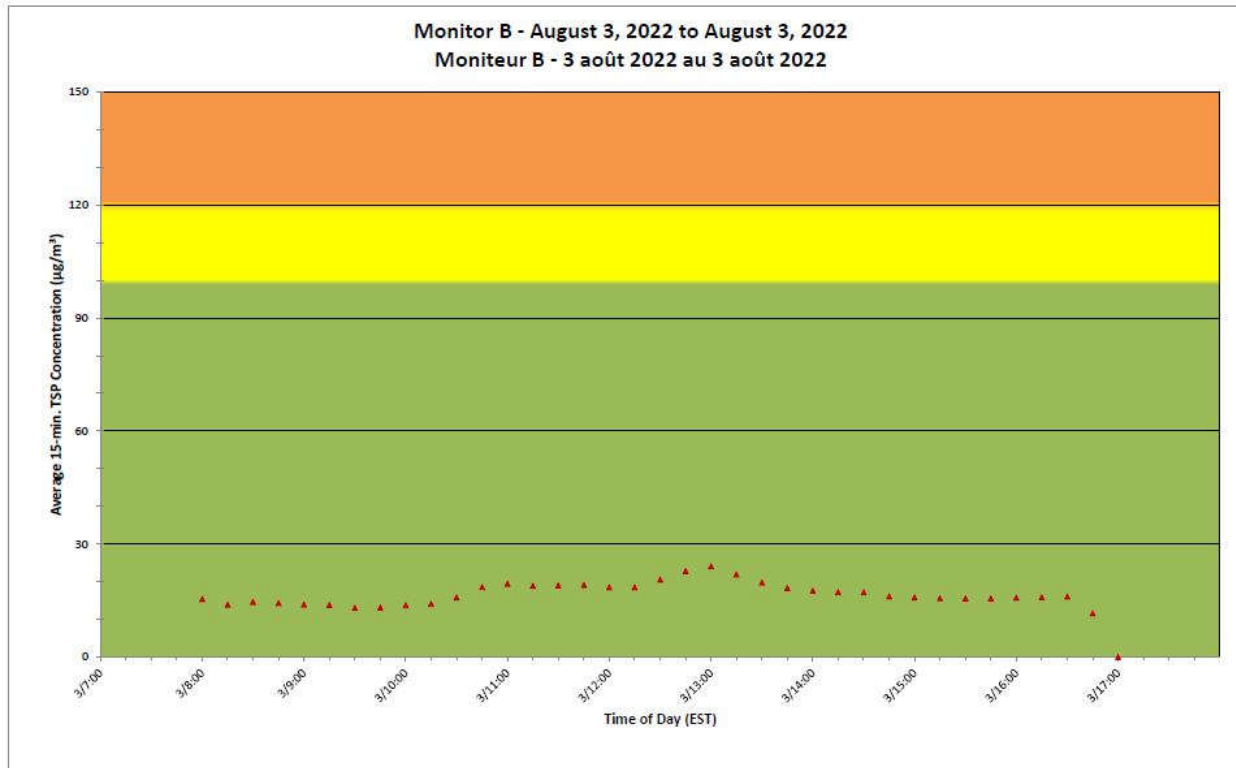

**Port Hope Project
Daily Dust Monitoring Data**

**Projet de Port Hope
Surveillance journalière des
particules en suspensions**

2022/08/03

Daily Statistics/Statistiques journalières

- **24** Maximum Concentration (µg/m³)
  Concentration maximale (µg/m³)
- **16** Average Concentration (µg/m³)
  Concentration moyenne (µg/m³)

Notes

No additional data. Aucune donnée additionnelle.