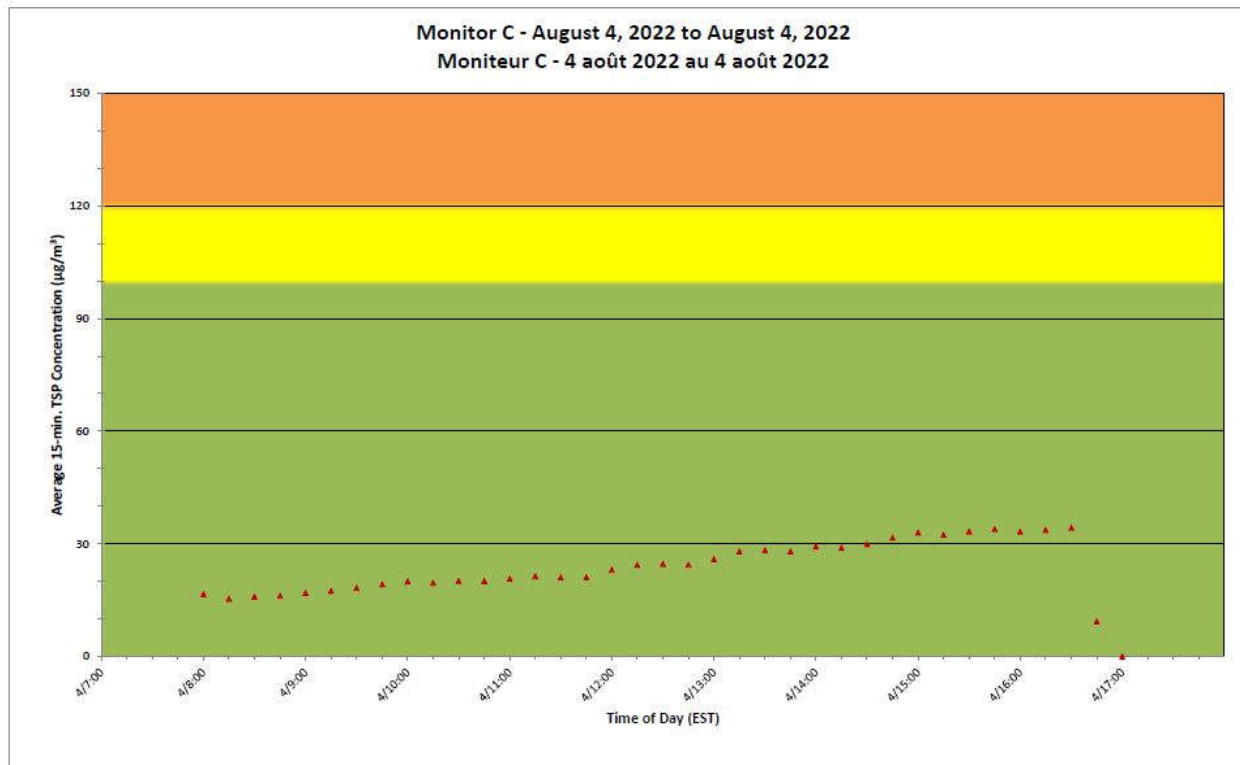

**Port Hope Project
Daily Dust Monitoring Data**

**Projet de Port Hope
Surveillance journalière des
particules en suspensions**

2022/08/04

Daily Statistics/Statistiques journalières

- **34** Maximum Concentration (µg/m³)
  Concentration maximale (µg/m³)
- **23** Average Concentration (µg/m³)
  Concentration moyenne (µg/m³)

Notes

No additional data. Aucune donnée additionnelle.