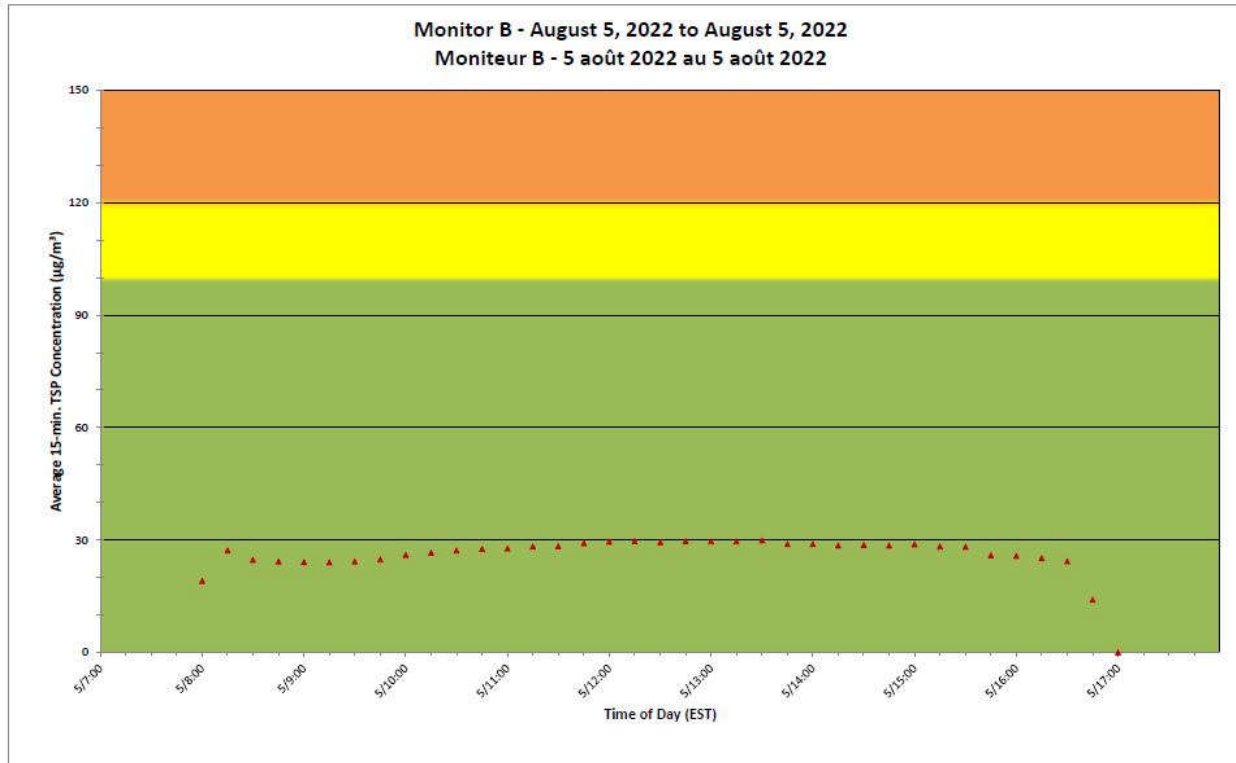

**Port Hope Project
Daily Dust Monitoring Data**

**Projet de Port Hope
Surveillance journalière des
particules en suspensions**

2022/08/05

Daily Statistics/Statistiques journalières

- **30** Maximum Concentration (µg/m³)
  Concentration maximale (µg/m³)
- **26** Average Concentration (µg/m³)
  Concentration moyenne (µg/m³)

Notes

No additional data. Aucune donnée additionnelle.