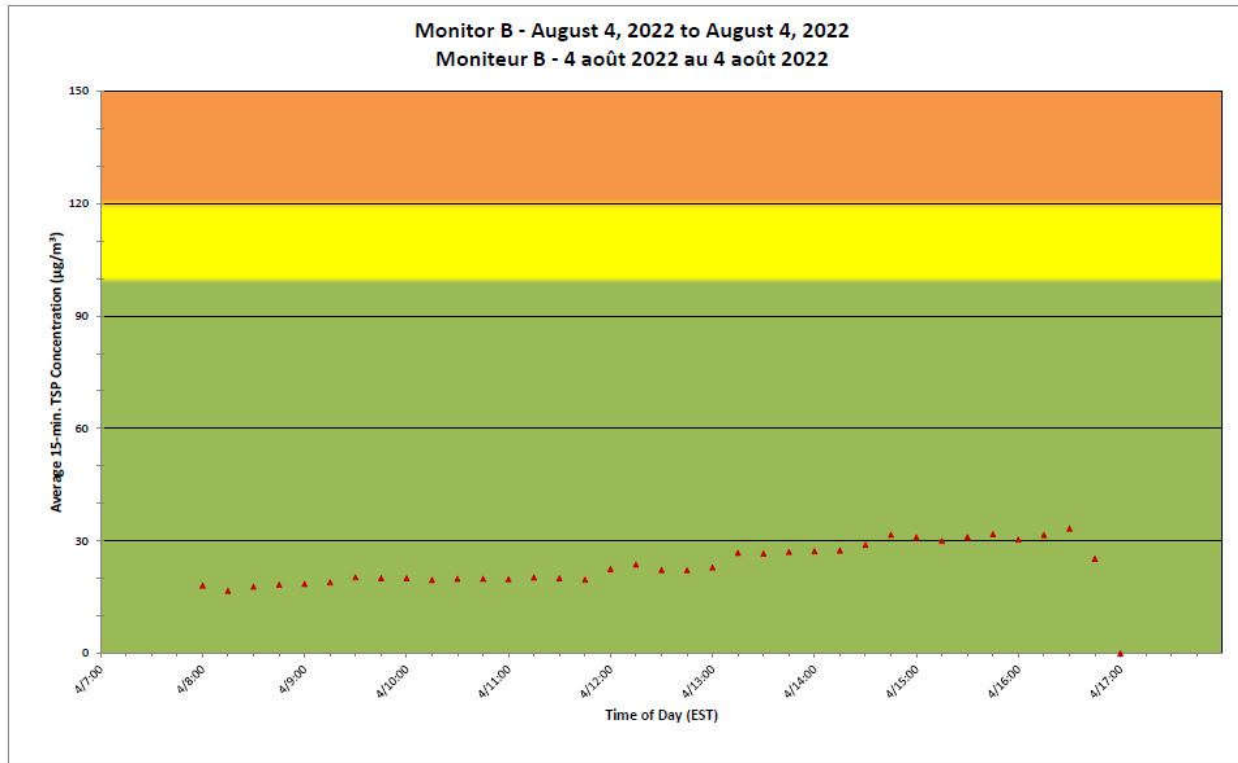

**Port Hope Project
Daily Dust Monitoring Data**

**Projet de Port Hope
Surveillance journalière des
particules en suspensions**

2022/08/04

Daily Statistics/Statistiques journalières

- **33** Maximum Concentration (µg/m³)
  Concentration maximale (µg/m³)
- **23** Average Concentration (µg/m³)
  Concentration moyenne (µg/m³)

Notes

No additional data. Aucune donnée additionnelle.