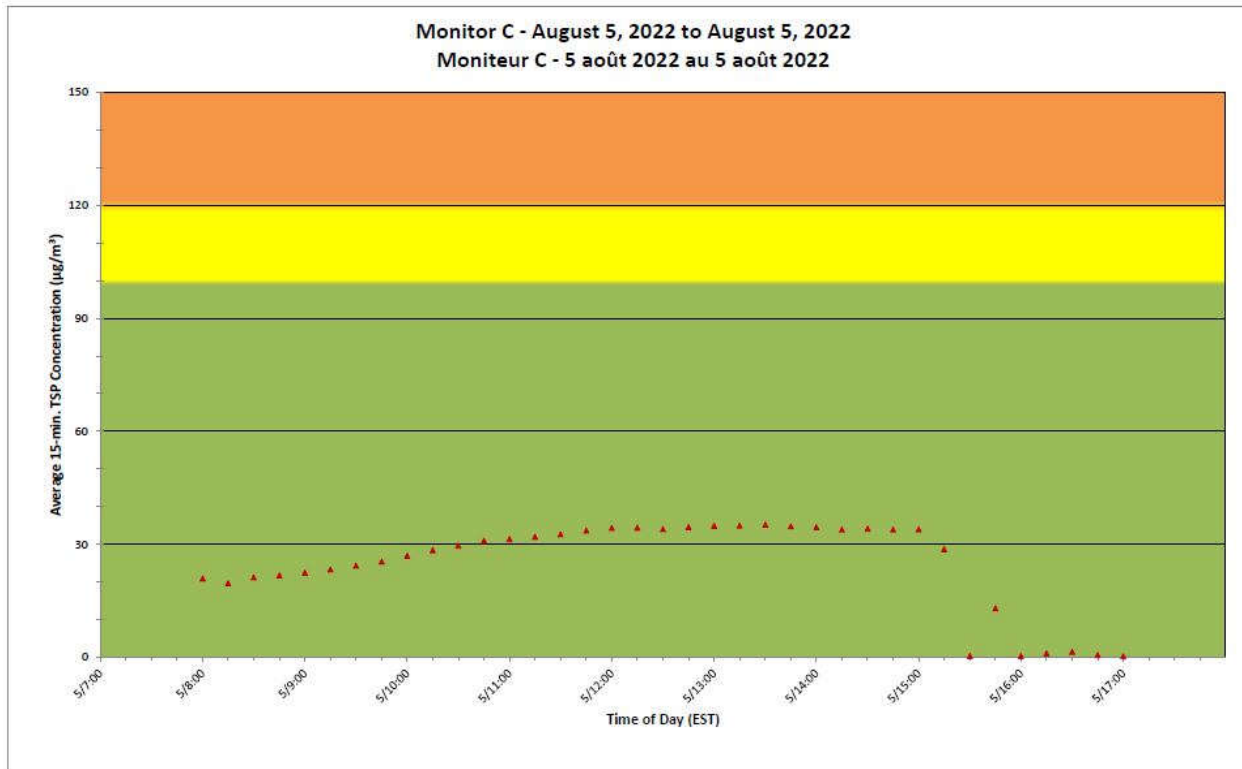

**Port Hope Project
Daily Dust Monitoring Data**

**Projet de Port Hope
Surveillance journalière des
particules en suspensions**

2022/08/05

Daily Statistics/Statistiques journalières

- **35** Maximum Concentration (µg/m³)
  Concentration maximale (µg/m³)
- **25** Average Concentration (µg/m³)
  Concentration moyenne (µg/m³)

Notes

No additional data. Aucune donnée additionnelle.