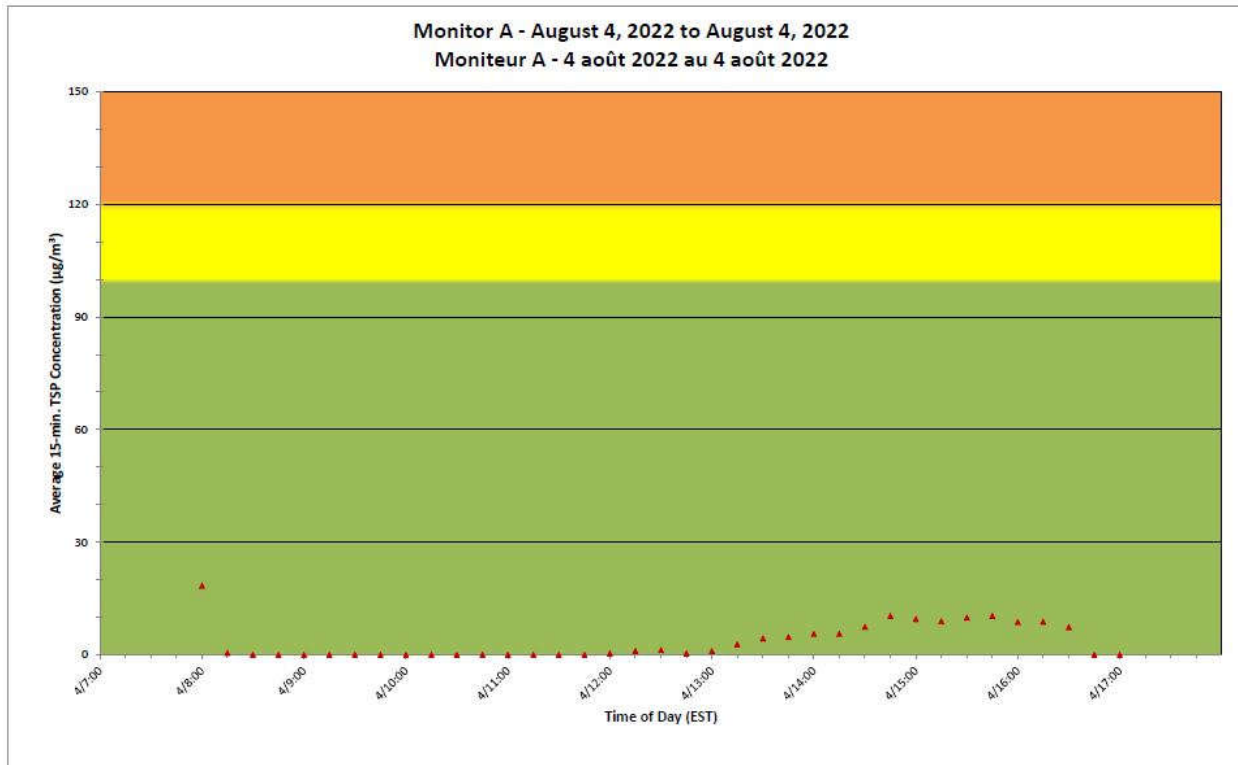

**Port Hope Project
Daily Dust Monitoring Data**

**Projet de Port Hope
Surveillance journalière des
particules en suspensions**

2022/08/04

Daily Statistics/Statistiques journalières

- **18** Maximum Concentration (µg/m³)
  Concentration maximale (µg/m³)
- **3** Average Concentration (µg/m³)
  Concentration moyenne (µg/m³)

Notes

No additional data. Aucune donnée additionnelle.