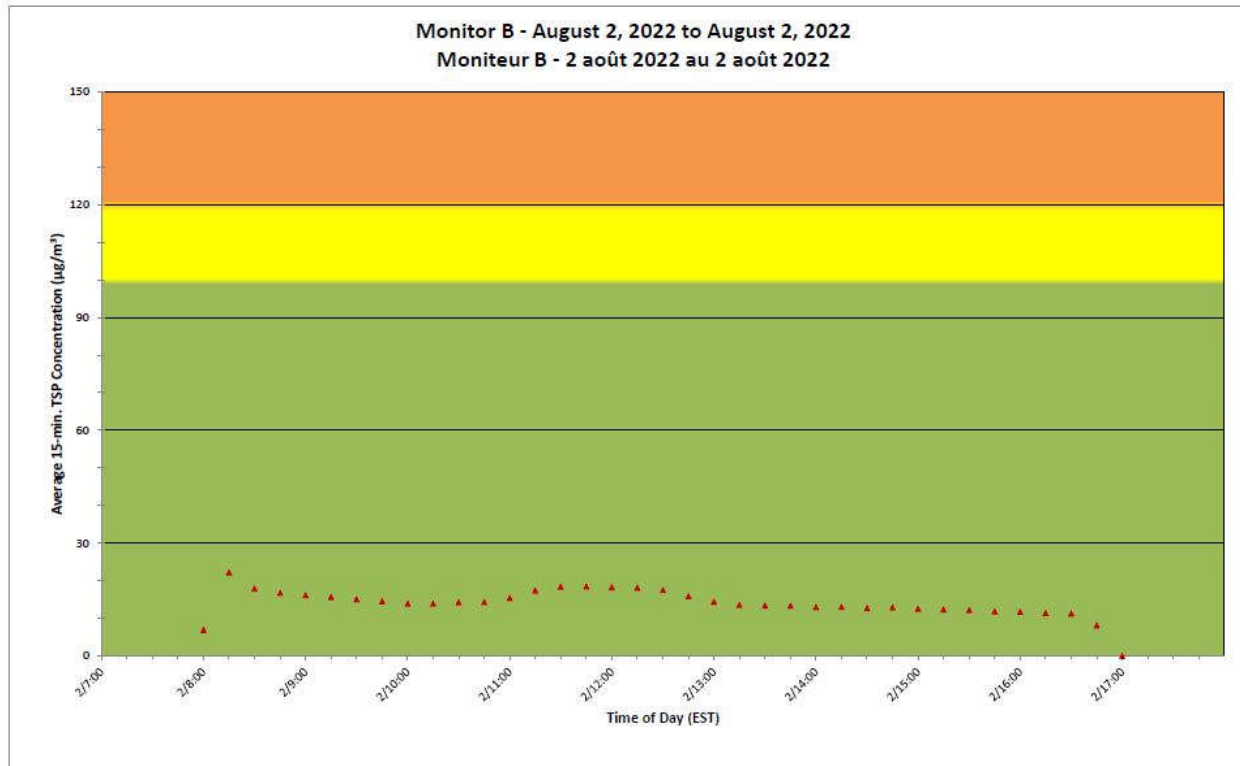

Port Hope Project Daily Dust Monitoring Data

Projet de Port Hope Surveillance journalière des particules en suspensions

2022/08/02

Daily Statistics/Statistiques journalières

22

Maximum Concentration ($\mu\text{g}/\text{m}^3$)
Concentration maximale ($\mu\text{g}/\text{m}^3$)

14

Average Concentration ($\mu\text{g}/\text{m}^3$)
Concentration moyenne ($\mu\text{g}/\text{m}^3$)

Notes

No additional data. Aucune donnée additionnelle.