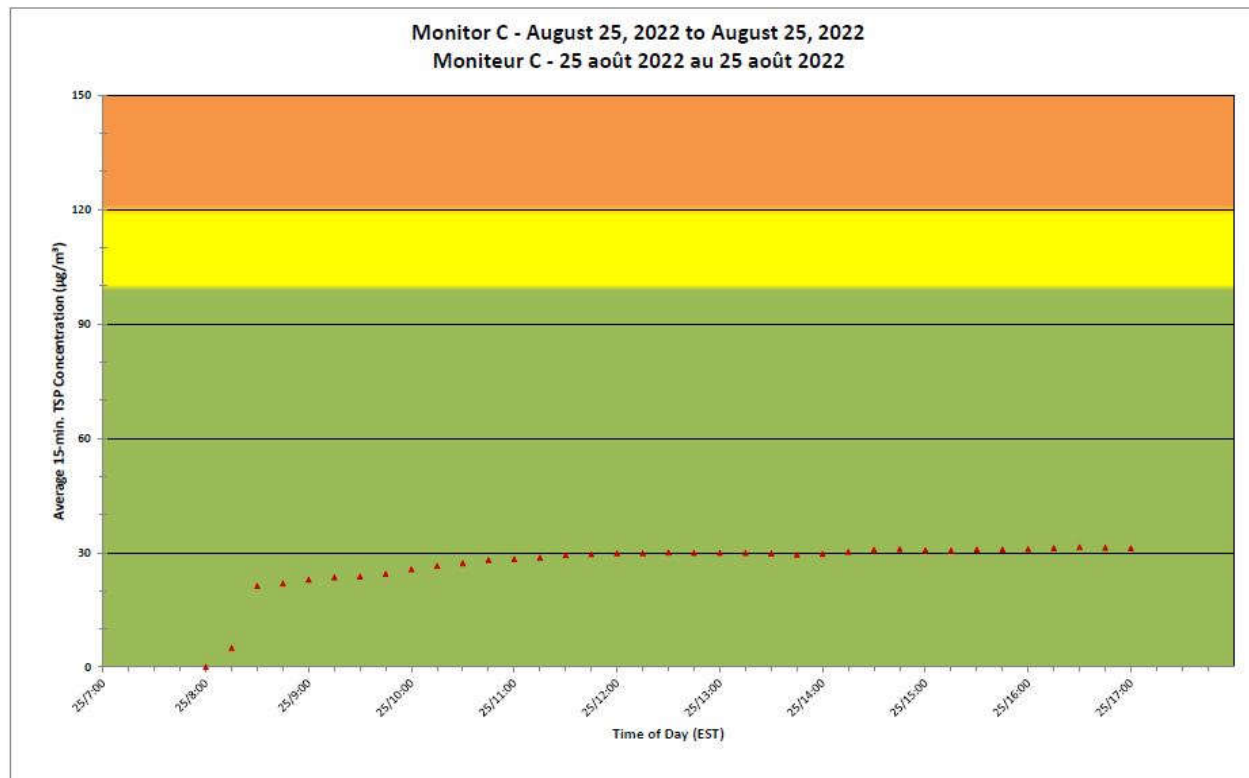

**Port Hope Project
Daily Dust Monitoring Data**

**Projet de Port Hope
Surveillance journalière des
particules en suspensions**

2022/08/25

Daily Statistics/Statistiques journalières

- **31** Maximum Concentration (µg/m³)
  Concentration maximale (µg/m³)
- **27** Average Concentration (µg/m³)
  Concentration moyenne (µg/m³)

Notes

No additional data. Aucune donnée additionnelle.