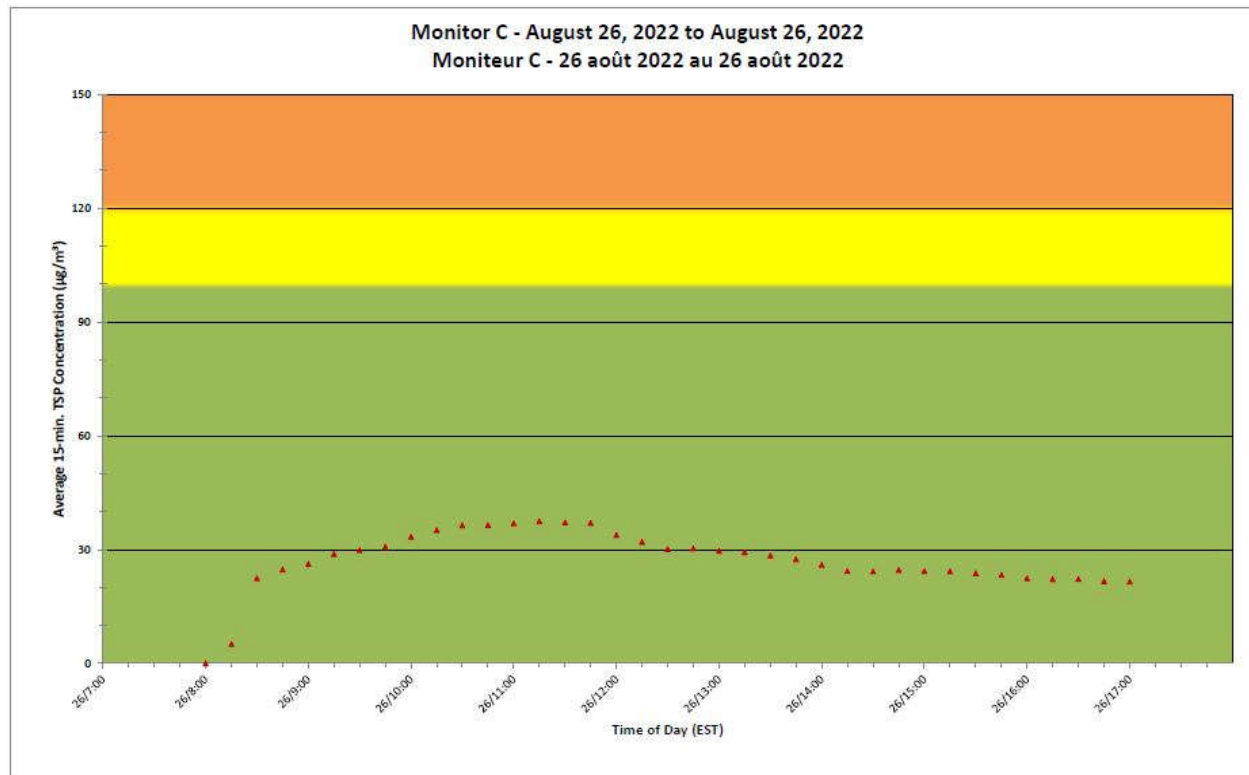

**Port Hope Project
Daily Dust Monitoring Data**

**Projet de Port Hope
Surveillance journalière des
particules en suspensions**

2022/08/26

Daily Statistics/Statistiques journalières

- **37** Maximum Concentration (µg/m³)
  Concentration maximale (µg/m³)
- **27** Average Concentration (µg/m³)
  Concentration moyenne (µg/m³)

Notes

No additional data. Aucune donnée additionnelle.