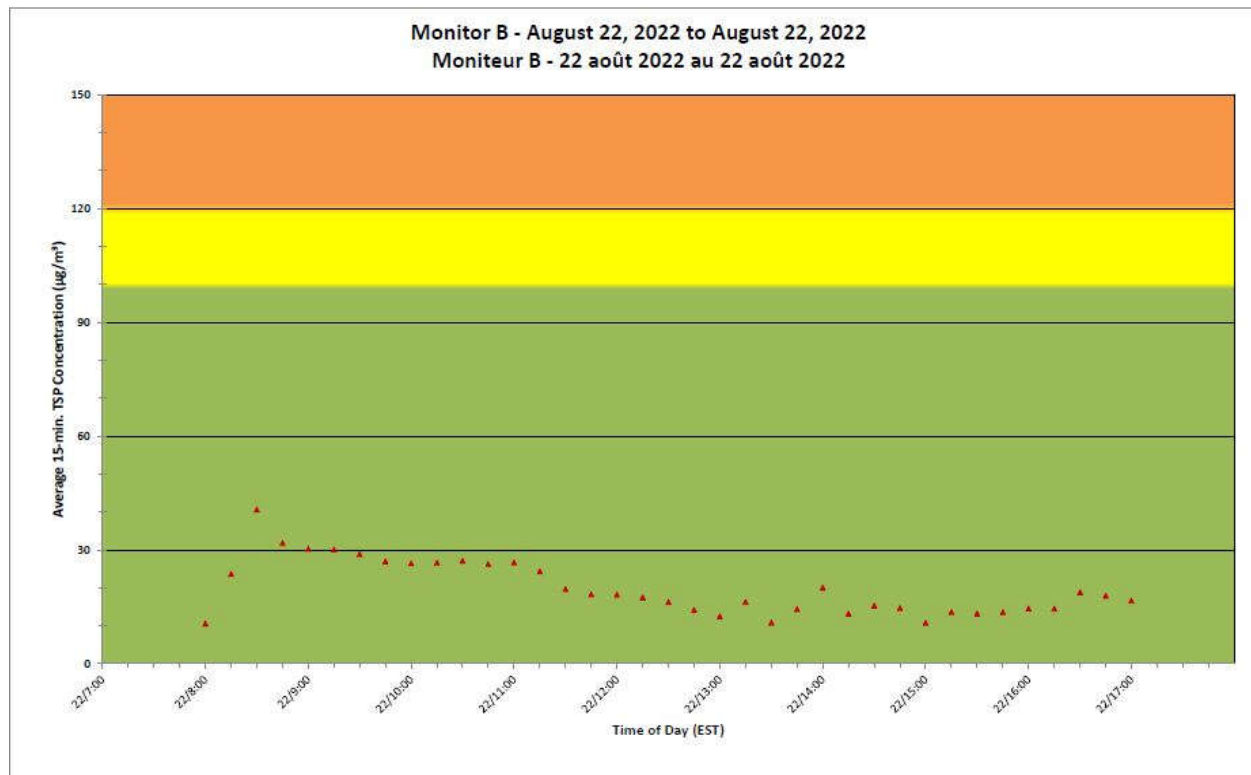

**Port Hope Project
Daily Dust Monitoring Data**

**Projet de Port Hope
Surveillance journalière des
particules en suspensions**

2022/08/22

Daily Statistics/Statistiques journalières

- **41** Maximum Concentration (µg/m³)
  Concentration maximale (µg/m³)
- **20** Average Concentration (µg/m³)
  Concentration moyenne (µg/m³)

Notes

No additional data. Aucune donnée additionnelle.