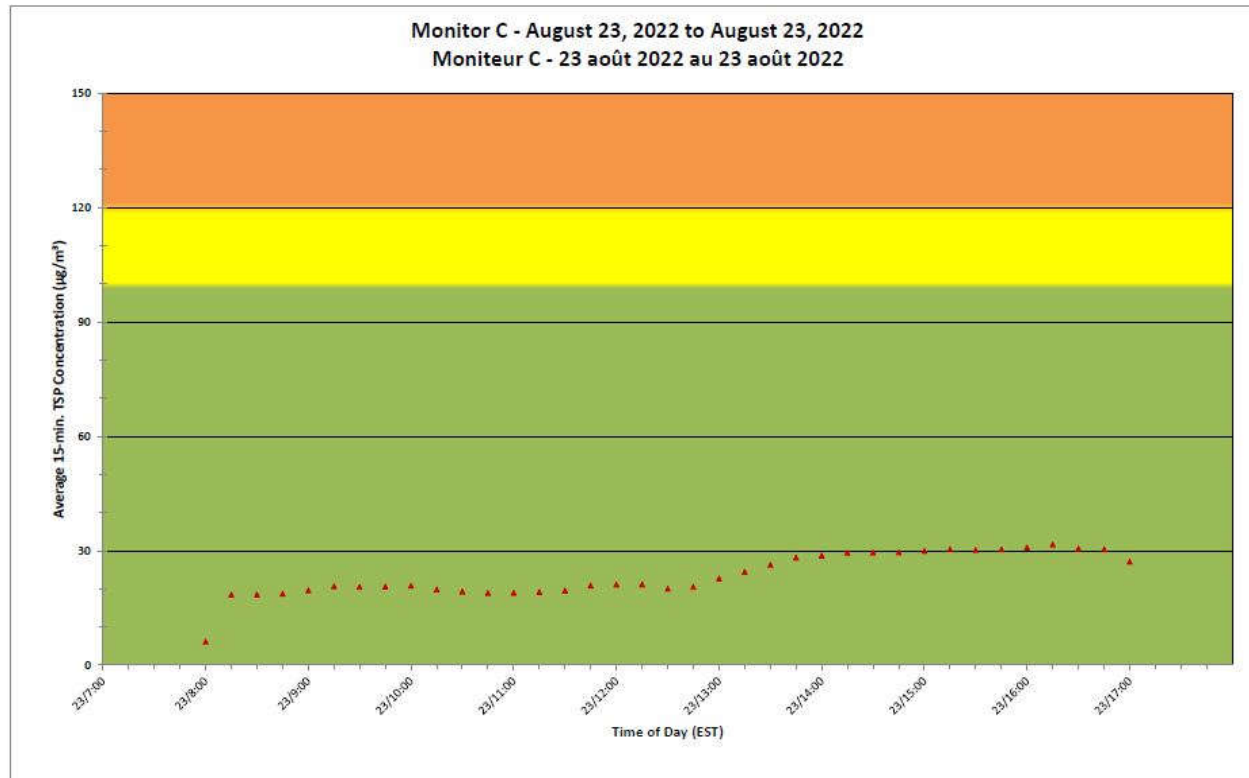

**Port Hope Project
Daily Dust Monitoring Data**

**Projet de Port Hope
Surveillance journalière des
particules en suspensions**

2022/08/23

Daily Statistics/Statistiques journalières

- **32** Maximum Concentration (µg/m³)
  Concentration maximale (µg/m³)
- **24** Average Concentration (µg/m³)
  Concentration moyenne (µg/m³)

Notes

No additional data. Aucune donnée additionnelle.