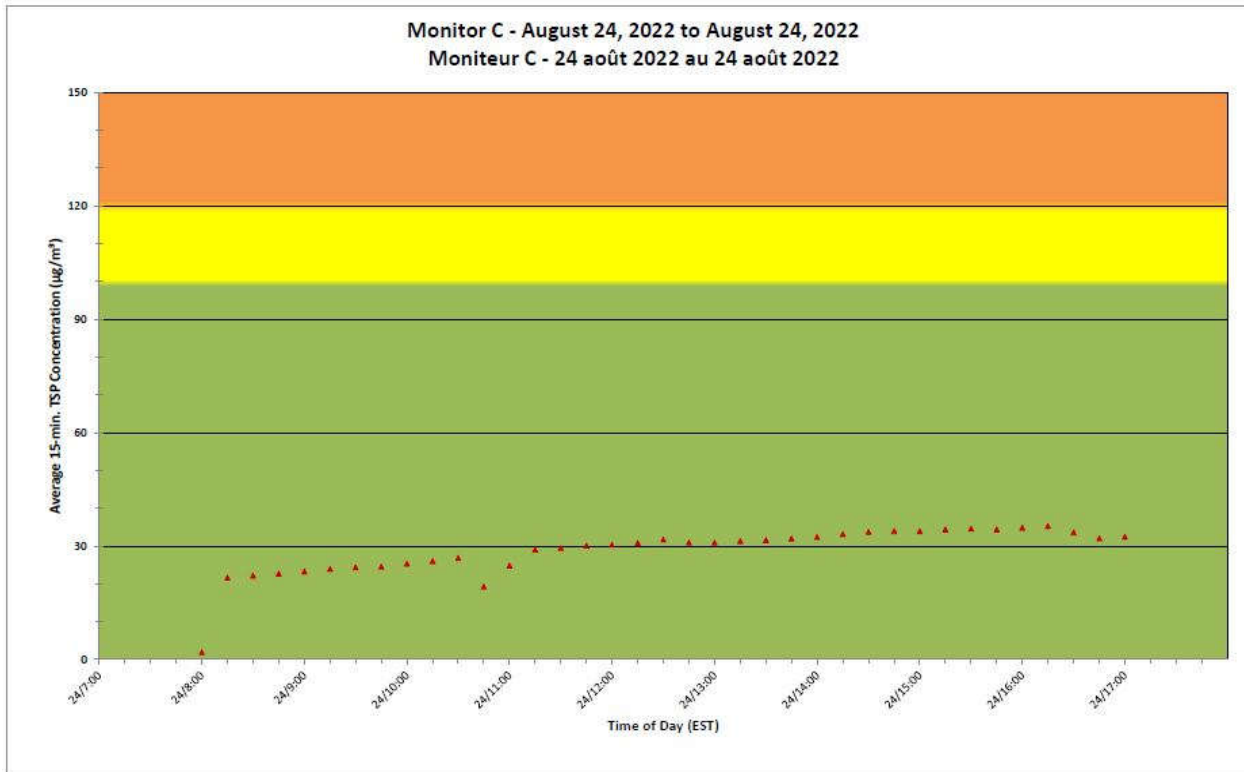

**Port Hope Project
Daily Dust Monitoring Data**

**Projet de Port Hope
Surveillance journalière des
particules en suspensions**

2022/08/24

Daily Statistics/Statistiques journalières

- **35** Maximum Concentration (µg/m³)
  Concentration maximale (µg/m³)
- **29** Average Concentration (µg/m³)
  Concentration moyenne (µg/m³)

Notes

No additional data. Aucune donnée additionnelle.