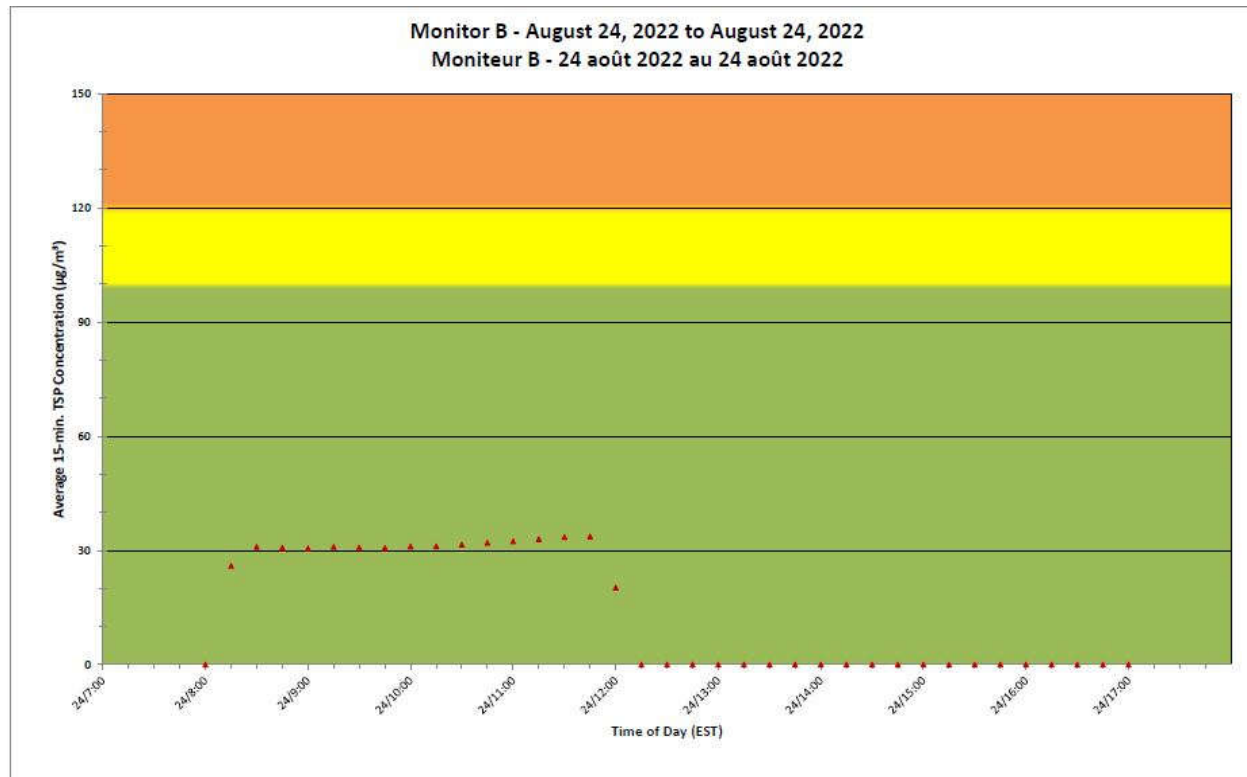

**Port Hope Project
Daily Dust Monitoring Data**

**Projet de Port Hope
Surveillance journalière des
particules en suspensions**

2022/08/24

Daily Statistics/Statistiques journalières

- **34** Maximum Concentration (µg/m³)
  Concentration maximale (µg/m³)
- **13** Average Concentration (µg/m³)
  Concentration moyenne (µg/m³)

Notes

No additional data. Aucune donnée additionnelle.