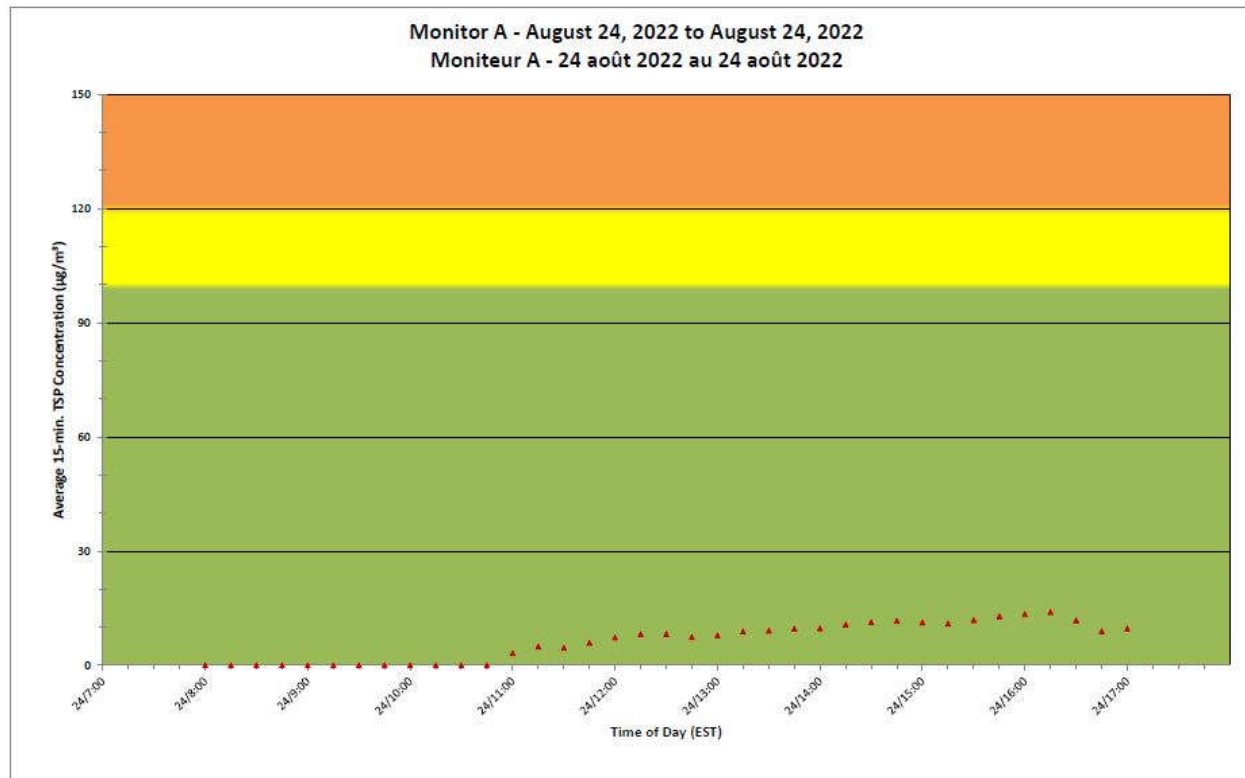

**Port Hope Project
Daily Dust Monitoring Data**

**Projet de Port Hope
Surveillance journalière des
particules en suspensions**

2022/08/24

Daily Statistics/Statistiques journalières

- **14** Maximum Concentration ($\mu\text{g}/\text{m}^3$)
  Concentration maximale ($\mu\text{g}/\text{m}^3$)
- **6** Average Concentration ($\mu\text{g}/\text{m}^3$)
  Concentration moyenne ($\mu\text{g}/\text{m}^3$)

Notes

No additional data. Aucune donnée additionnelle.