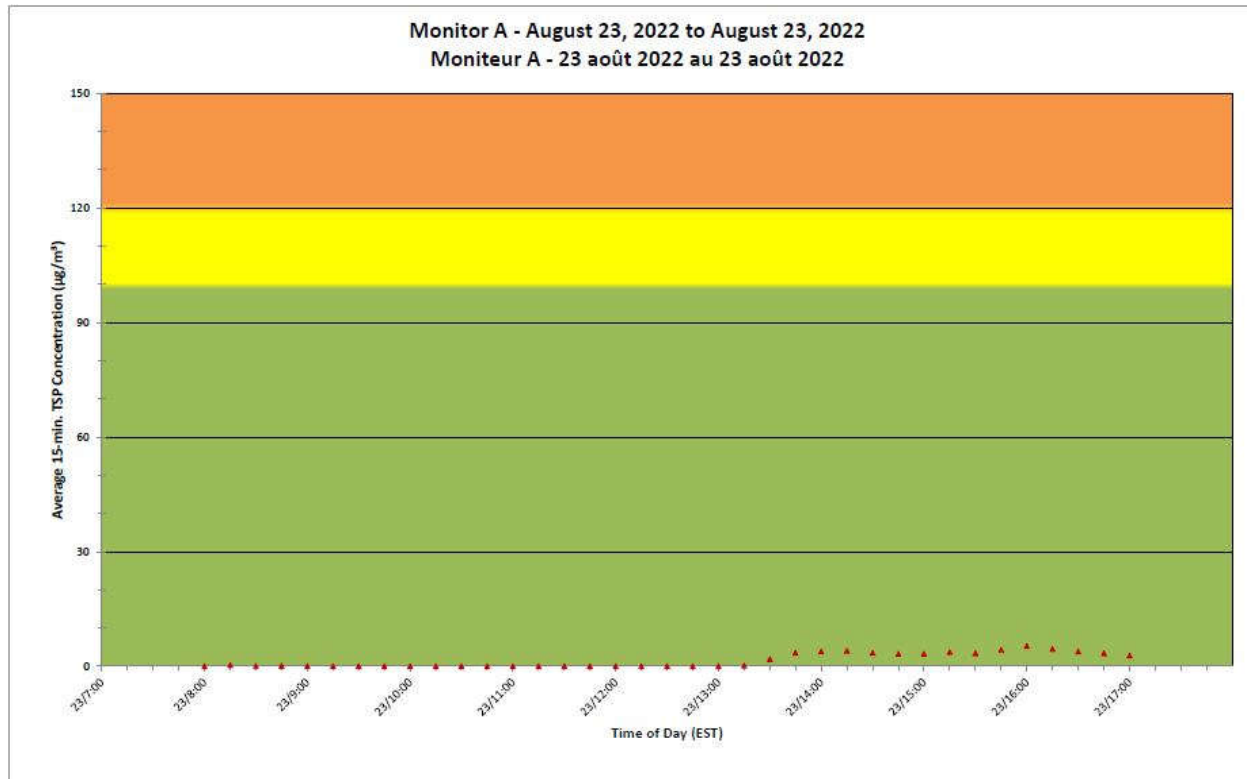

**Port Hope Project
Daily Dust Monitoring Data**

**Projet de Port Hope
Surveillance journalière des
particules en suspensions**

2022/08/23

Daily Statistics/Statistiques journalières

- **5** Maximum Concentration ($\mu\text{g}/\text{m}^3$)
  Concentration maximale ($\mu\text{g}/\text{m}^3$)
- **1** Average Concentration ($\mu\text{g}/\text{m}^3$)
  Concentration moyenne ($\mu\text{g}/\text{m}^3$)

Notes

No additional data. Aucune donnée additionnelle.