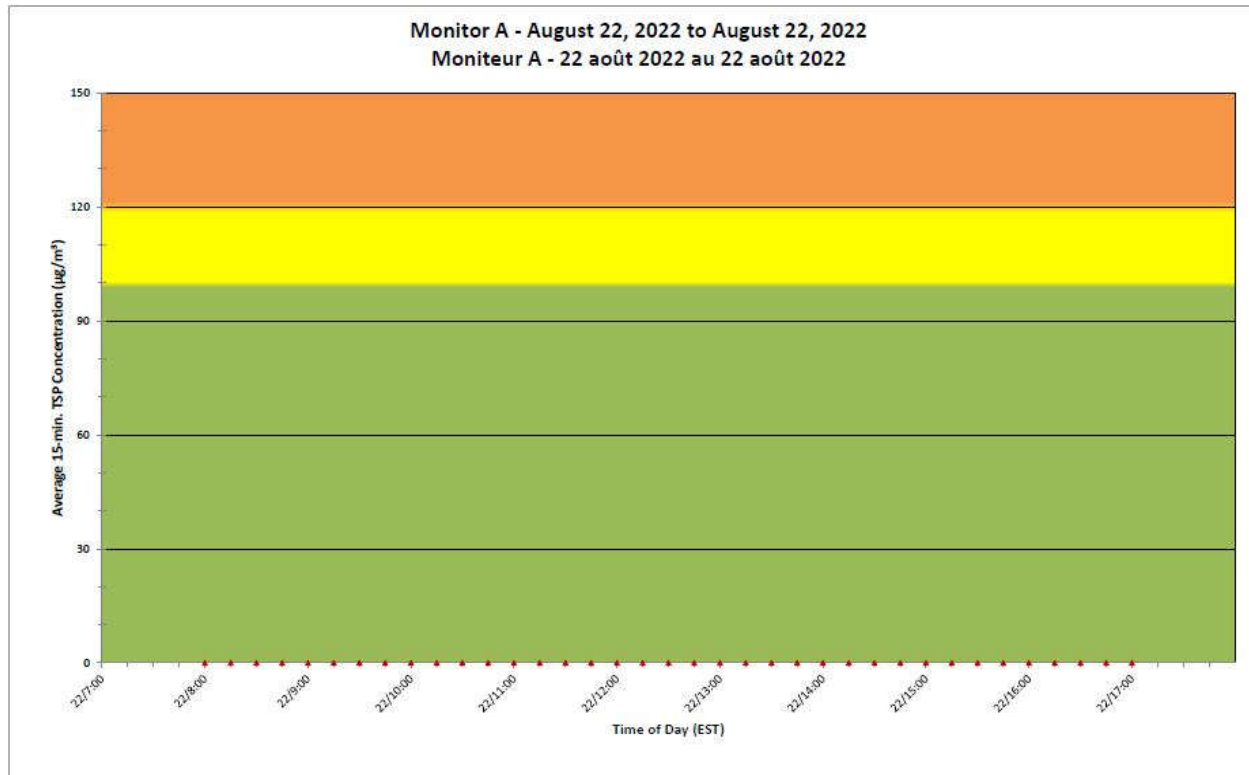

**Port Hope Project
Daily Dust Monitoring Data**

**Projet de Port Hope
Surveillance journalière des
particules en suspensions**

2022/08/22

Daily Statistics/Statistiques journalières

- **0** Maximum Concentration (µg/m³)
  Concentration maximale (µg/m³)
- **0** Average Concentration (µg/m³)
  Concentration moyenne (µg/m³)

Notes

No additional data. Aucune donnée additionnelle.