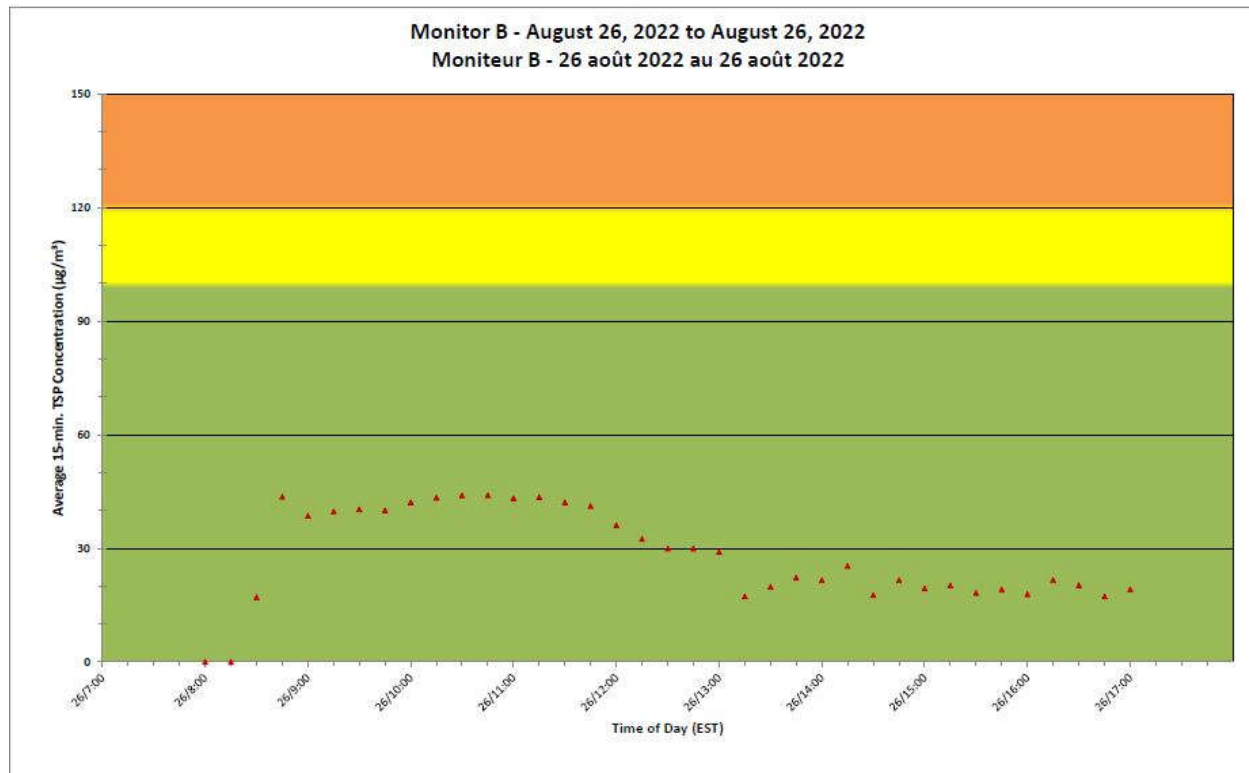

**Port Hope Project
Daily Dust Monitoring Data**

**Projet de Port Hope
Surveillance journalière des
particules en suspensions**

2022/08/26

Daily Statistics/Statistiques journalières

- **44** Maximum Concentration (µg/m³)
  Concentration maximale (µg/m³)
- **28** Average Concentration (µg/m³)
  Concentration moyenne (µg/m³)

Notes

No additional data. Aucune donnée additionnelle.