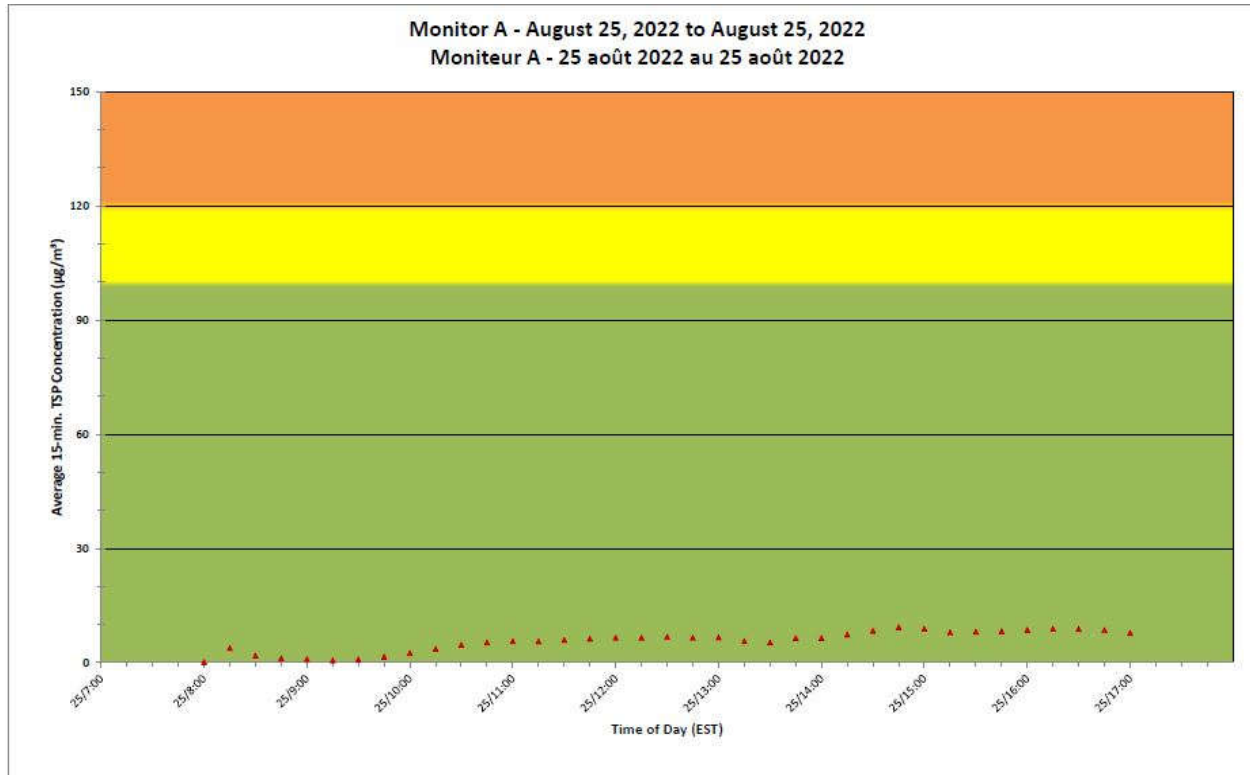

**Port Hope Project
Daily Dust Monitoring Data**

**Projet de Port Hope
Surveillance journalière des
particules en suspensions**

2022/08/25

Daily Statistics/Statistiques journalières

- **9** Maximum Concentration (µg/m³)
  Concentration maximale (µg/m³)
- **6** Average Concentration (µg/m³)
  Concentration moyenne (µg/m³)

Notes

No additional data. Aucune donnée additionnelle.