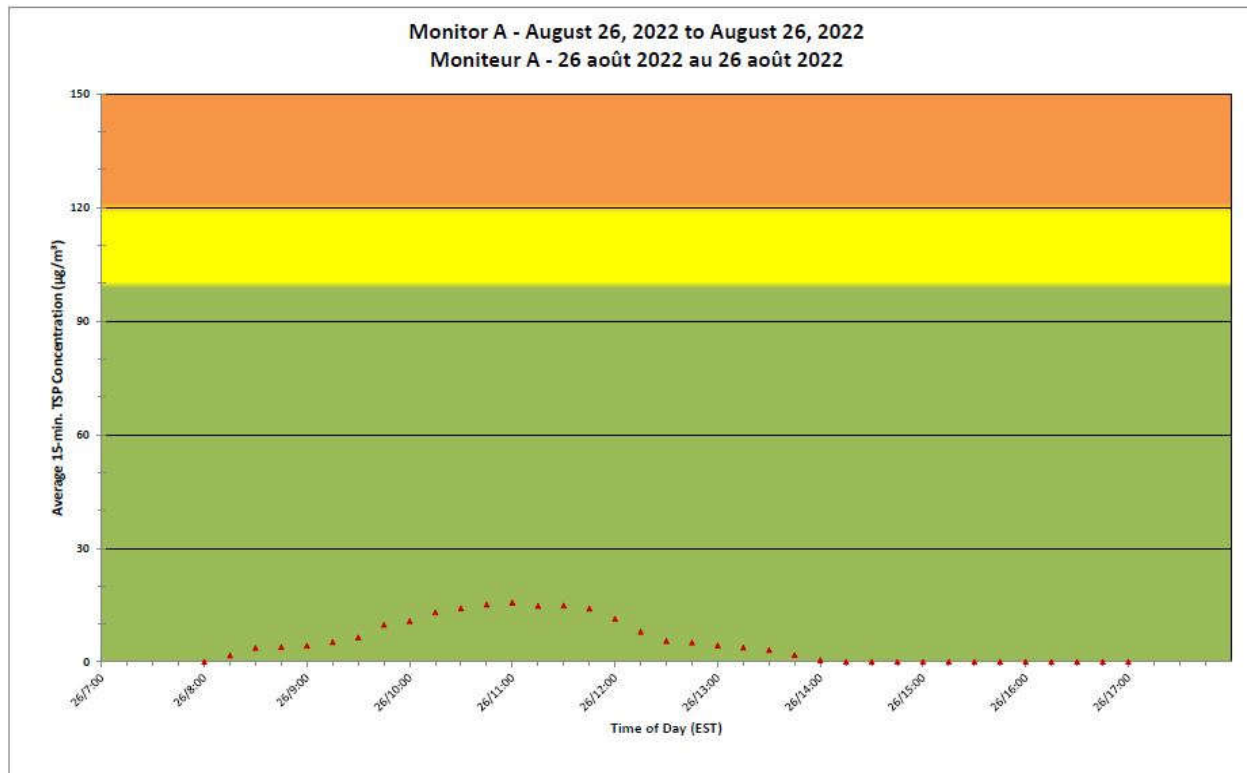

**Port Hope Project
Daily Dust Monitoring Data**

**Projet de Port Hope
Surveillance journalière des
particules en suspensions**

2022/08/26

Daily Statistics/Statistiques journalières

- **16** Maximum Concentration (µg/m³)
  Concentration maximale (µg/m³)
- **5** Average Concentration (µg/m³)
  Concentration moyenne (µg/m³)

Notes

No additional data. Aucune donnée additionnelle.