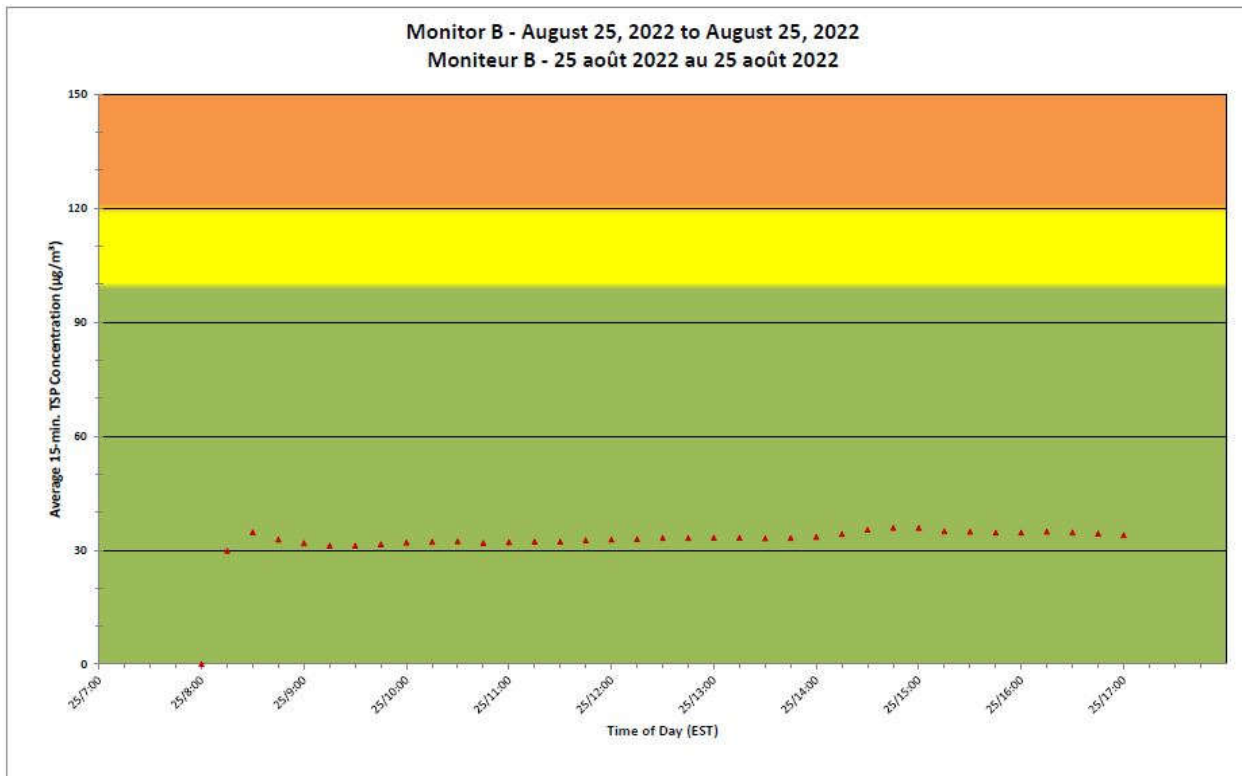

**Port Hope Project
Daily Dust Monitoring Data**

**Projet de Port Hope
Surveillance journalière des
particules en suspensions**

2022/08/25

Daily Statistics/Statistiques journalières

- **36** Maximum Concentration (µg/m³)
  Concentration maximale (µg/m³)
- **32** Average Concentration (µg/m³)
  Concentration moyenne (µg/m³)

Notes

No additional data. Aucune donnée additionnelle.