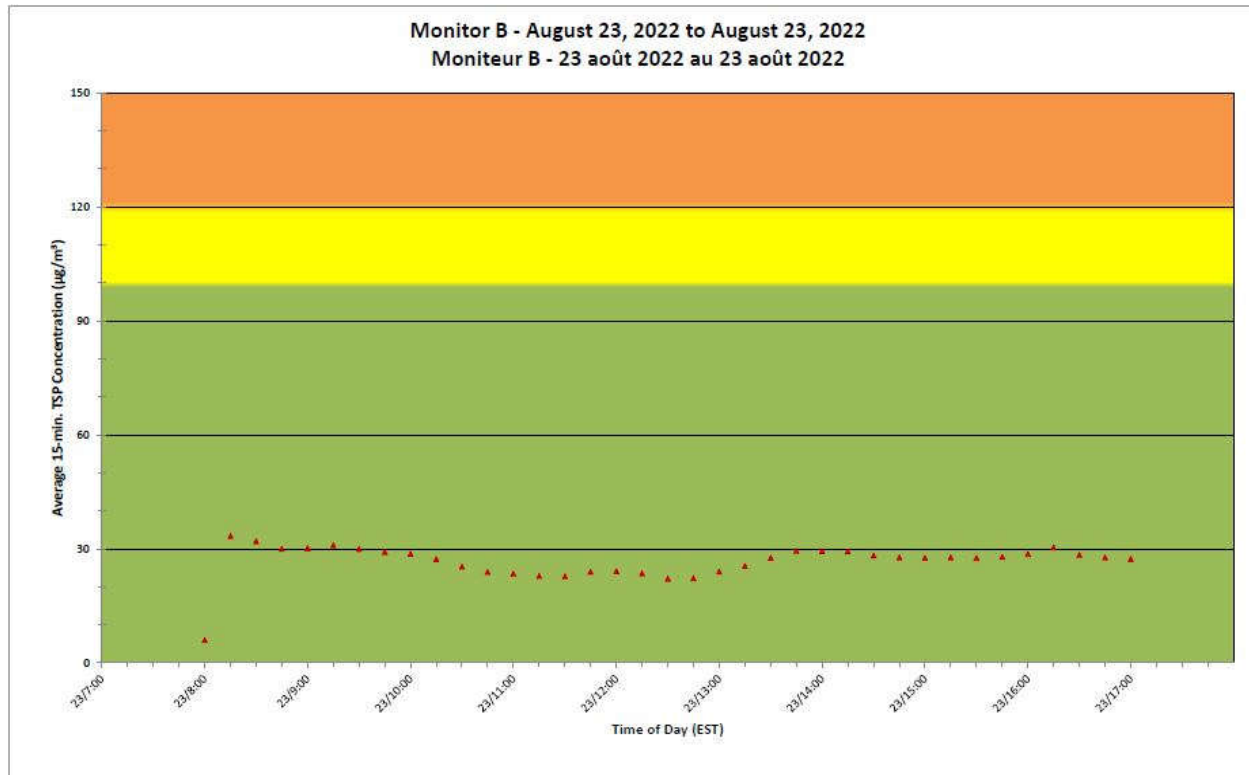

**Port Hope Project
Daily Dust Monitoring Data**

**Projet de Port Hope
Surveillance journalière des
particules en suspensions**

2022/08/23

Daily Statistics/Statistiques journalières

- **33** Maximum Concentration (µg/m³)
  Concentration maximale (µg/m³)
- **27** Average Concentration (µg/m³)
  Concentration moyenne (µg/m³)

Notes

No additional data. Aucune donnée additionnelle.