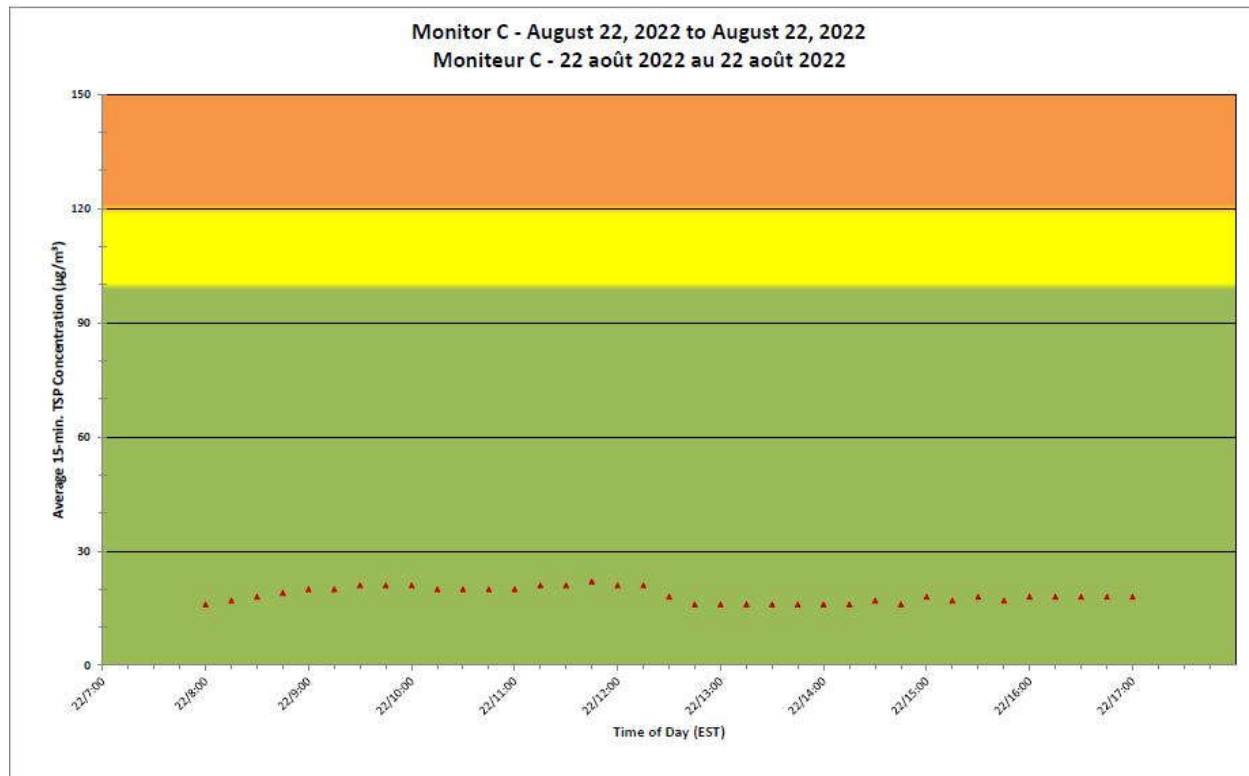

**Port Hope Project
Daily Dust Monitoring Data**

**Projet de Port Hope
Surveillance journalière des
particules en suspensions**

2022/08/22

Daily Statistics/Statistiques journalières

- **22** Maximum Concentration (µg/m³)
  Concentration maximale (µg/m³)
- **18** Average Concentration (µg/m³)
  Concentration moyenne (µg/m³)

Notes

No additional data. Aucune donnée additionnelle.