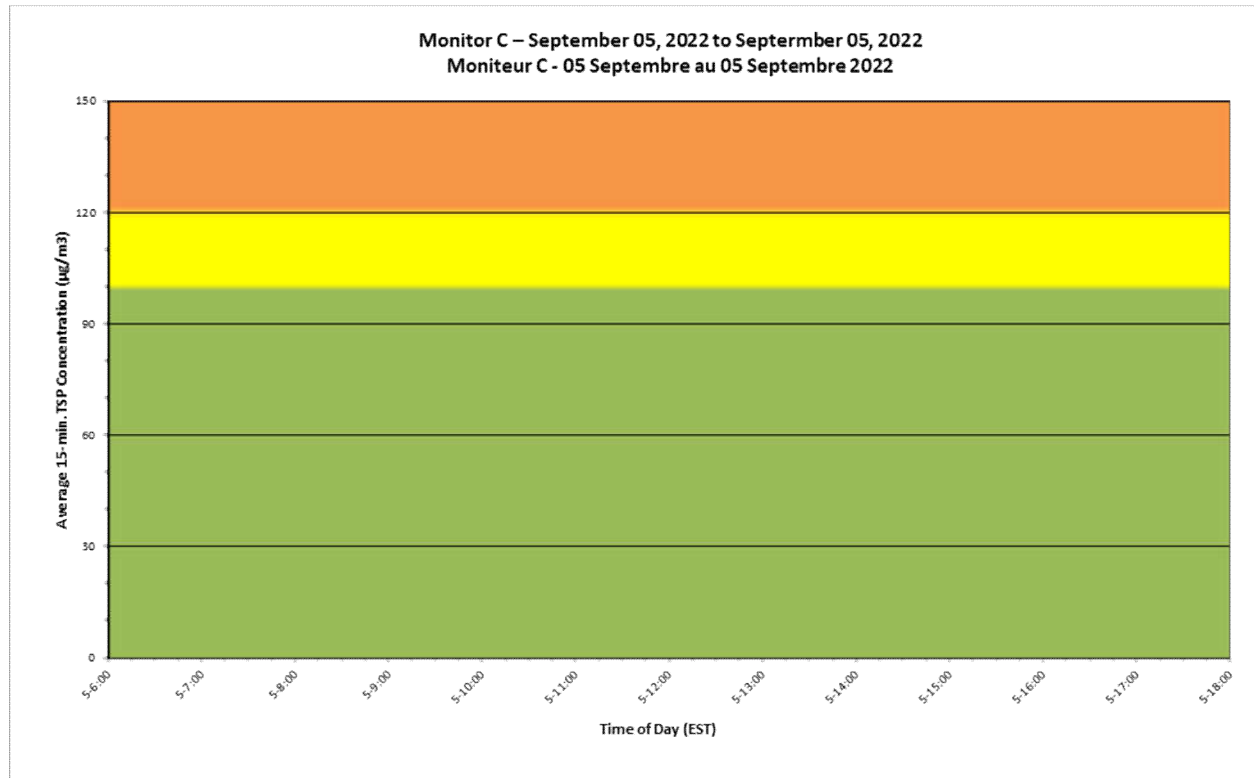

**Port Hope Project
Daily Dust Monitoring Data**

**Projet de Port Hope
Surveillance journalière des
particules en suspensions**

2022/09/05

Daily Statistics/Statistiques journalières

- ☐ Maximum Concentration (µg/m³)
  Concentration maximale (µg/m³)
- ☐ Average Concentration (µg/m³)
  Concentration moyenne (µg/m³)

Notes

Site closed, Labour Day - Site fermé, Fête du travail.