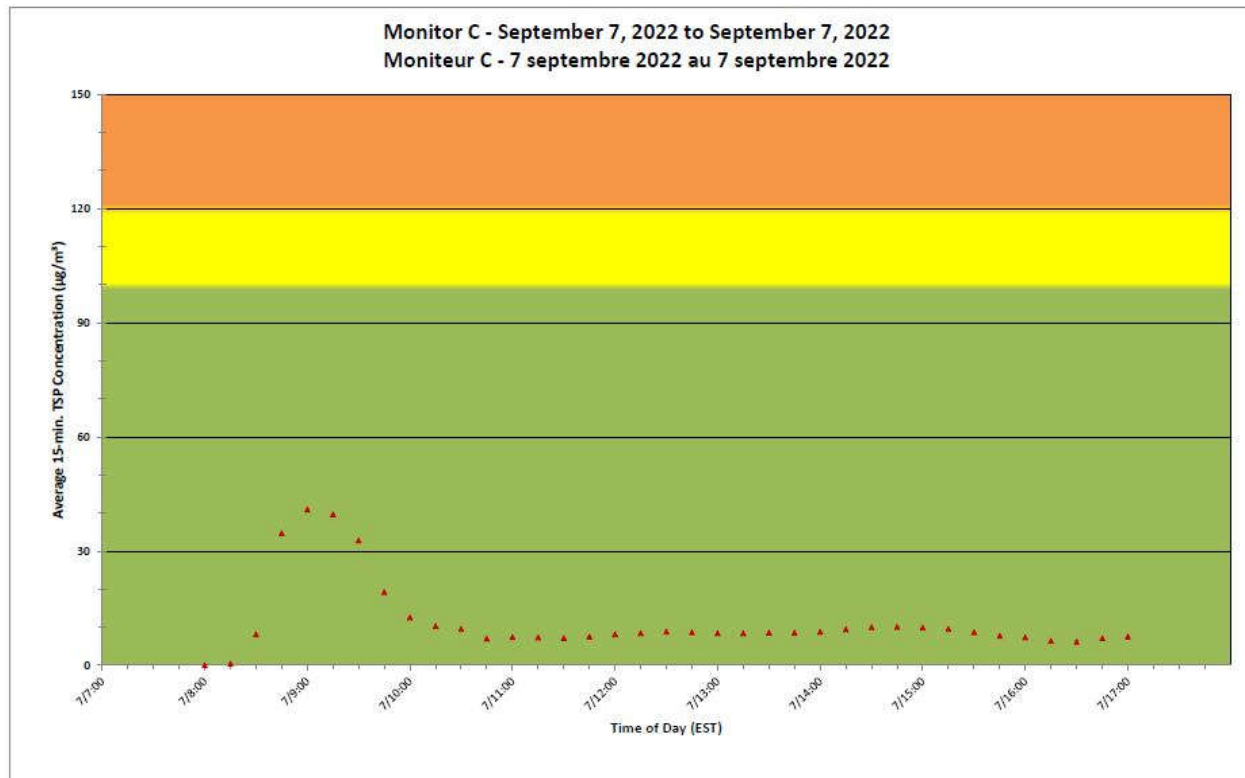

**Port Hope Project
Daily Dust Monitoring Data**

**Projet de Port Hope
Surveillance journalière des
particules en suspensions**

2022/09/07

Daily Statistics/Statistiques journalières

- **41** Maximum Concentration (µg/m³)
  Concentration maximale (µg/m³)
- **11** Average Concentration (µg/m³)
  Concentration moyenne (µg/m³)

Notes

No additional data. Aucune donnée additionnelle.