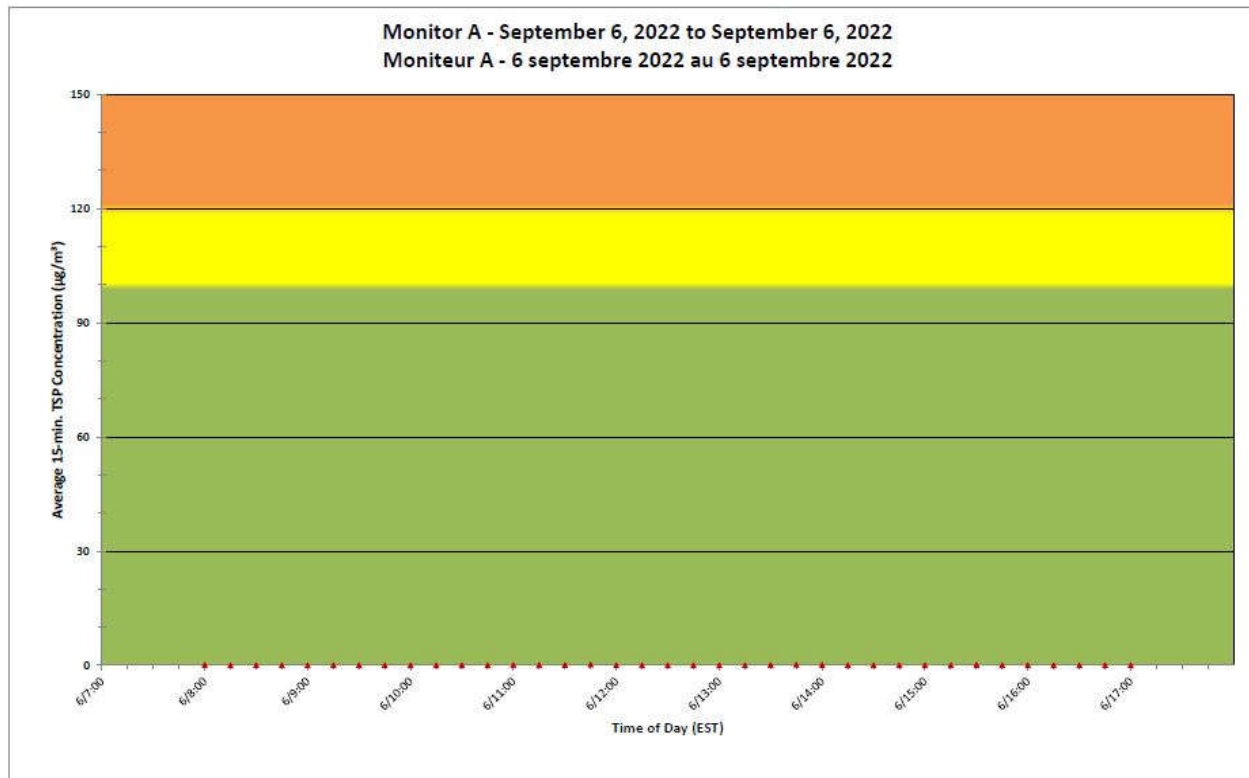

**Port Hope Project
Daily Dust Monitoring Data**

**Projet de Port Hope
Surveillance journalière des
particules en suspensions**

2022/09/06

Daily Statistics/Statistiques journalières

- **0** Maximum Concentration (µg/m³)
  Concentration maximale (µg/m³)
- **0** Average Concentration (µg/m³)
  Concentration moyenne (µg/m³)

Notes

No additional data. Aucune donnée additionnelle.