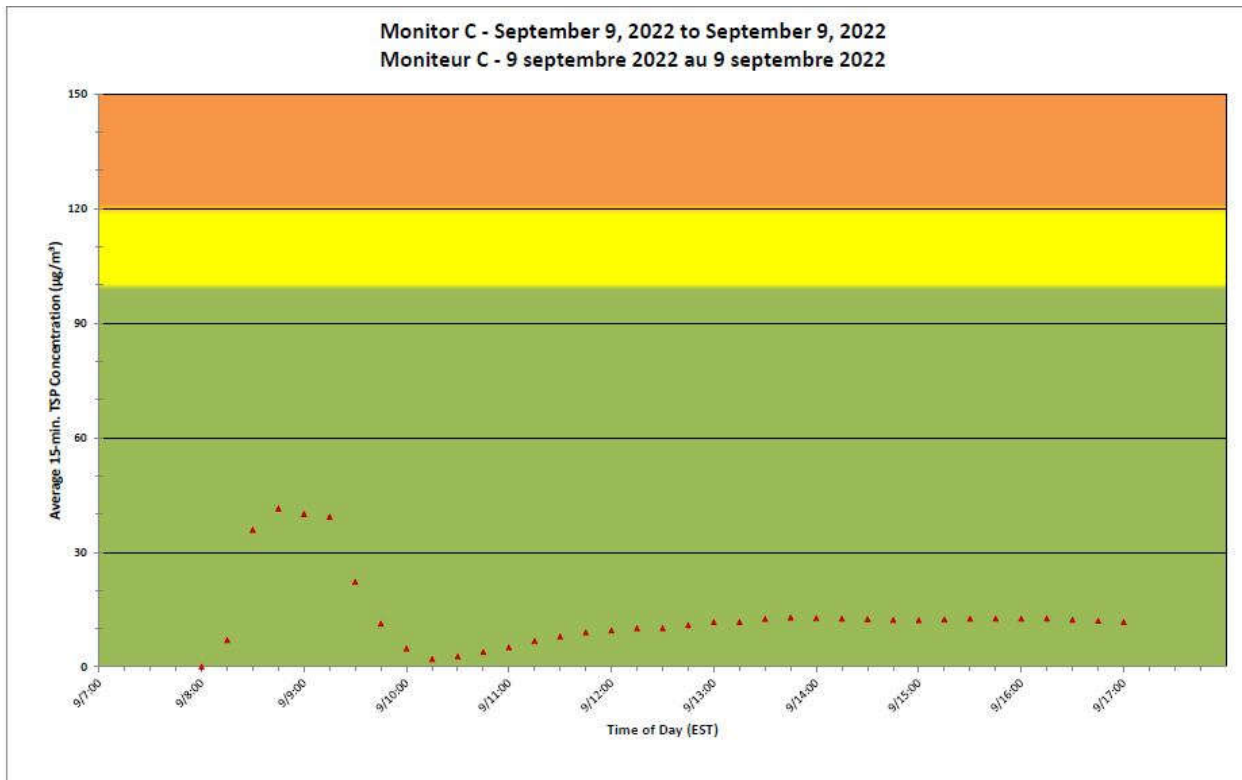

**Port Hope Project
Daily Dust Monitoring Data**

**Projet de Port Hope
Surveillance journalière des
particules en suspensions**

2022/09/09

Daily Statistics/Statistiques journalières

- **41** Maximum Concentration (µg/m³)
  Concentration maximale (µg/m³)
- **13** Average Concentration (µg/m³)
  Concentration moyenne (µg/m³)

Notes

No additional data. Aucune donnée additionnelle.