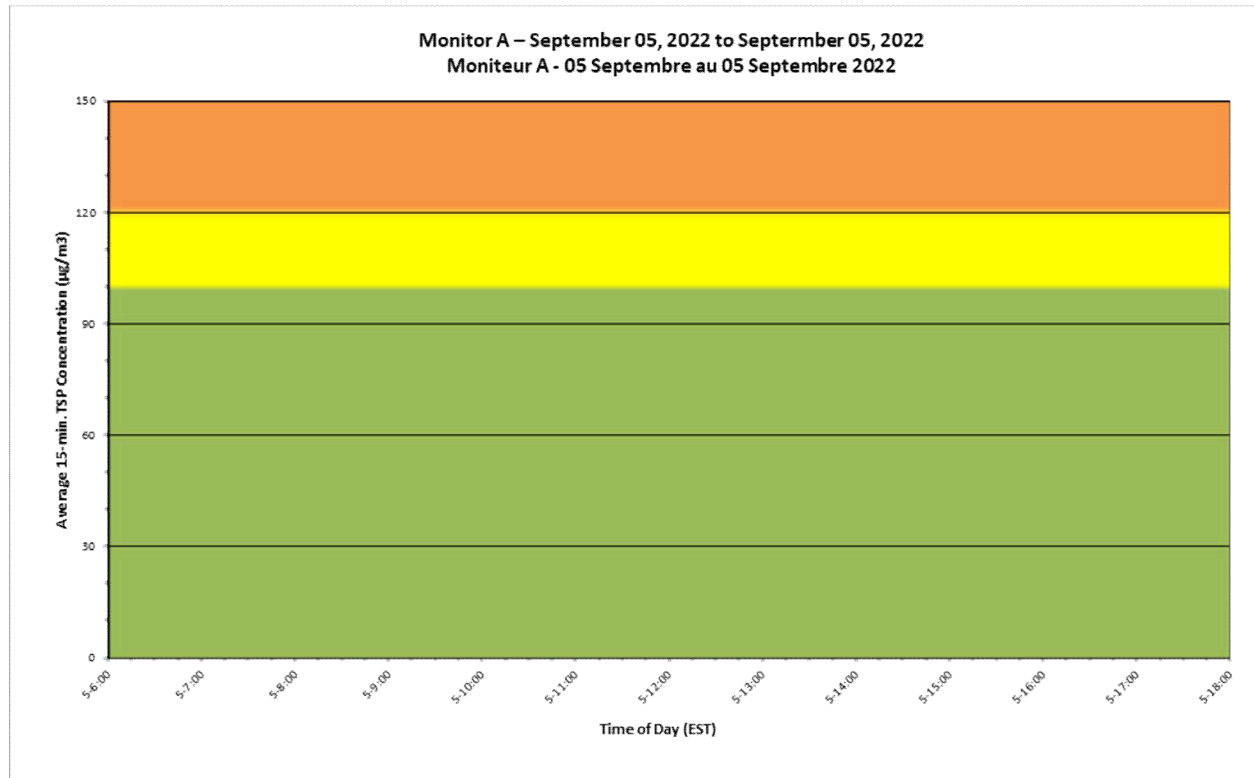

**Port Hope Project
Daily Dust Monitoring Data**

**Projet de Port Hope
Surveillance journalière des
particules en suspensions**

2022/09/05

Daily Statistics/Statistiques journalières

- ☐ Maximum Concentration (µg/m³)
  Concentration maximale (µg/m³)
- ☐ Average Concentration (µg/m³)
  Concentration moyenne (µg/m³)

Notes

Site closed, Labour Day - Site fermé, Fête du travail.