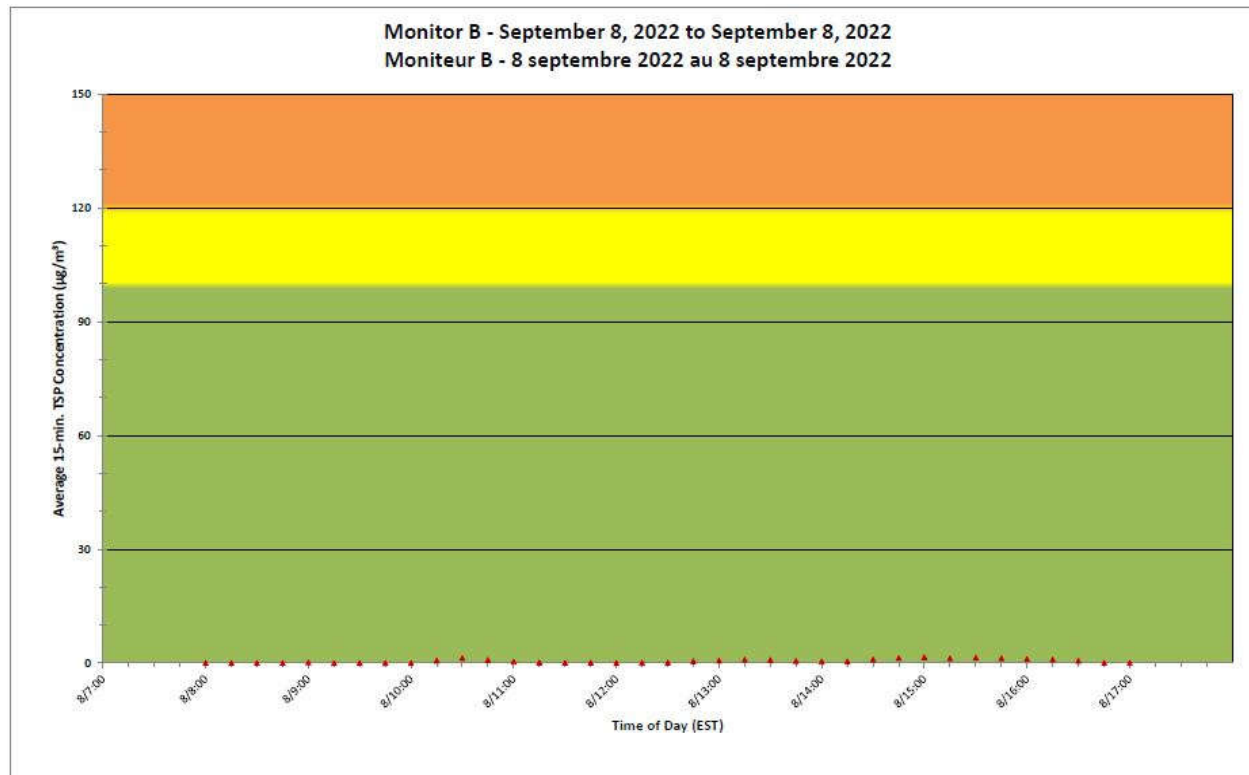

**Port Hope Project
Daily Dust Monitoring Data**

**Projet de Port Hope
Surveillance journalière des
particules en suspensions**

2022/09/08

Daily Statistics/Statistiques journalières

- **2** Maximum Concentration ($\mu\text{g}/\text{m}^3$)
  Concentration maximale ($\mu\text{g}/\text{m}^3$)
- **1** Average Concentration ($\mu\text{g}/\text{m}^3$)
  Concentration moyenne ($\mu\text{g}/\text{m}^3$)

Notes

No additional data. Aucune donnée additionnelle.