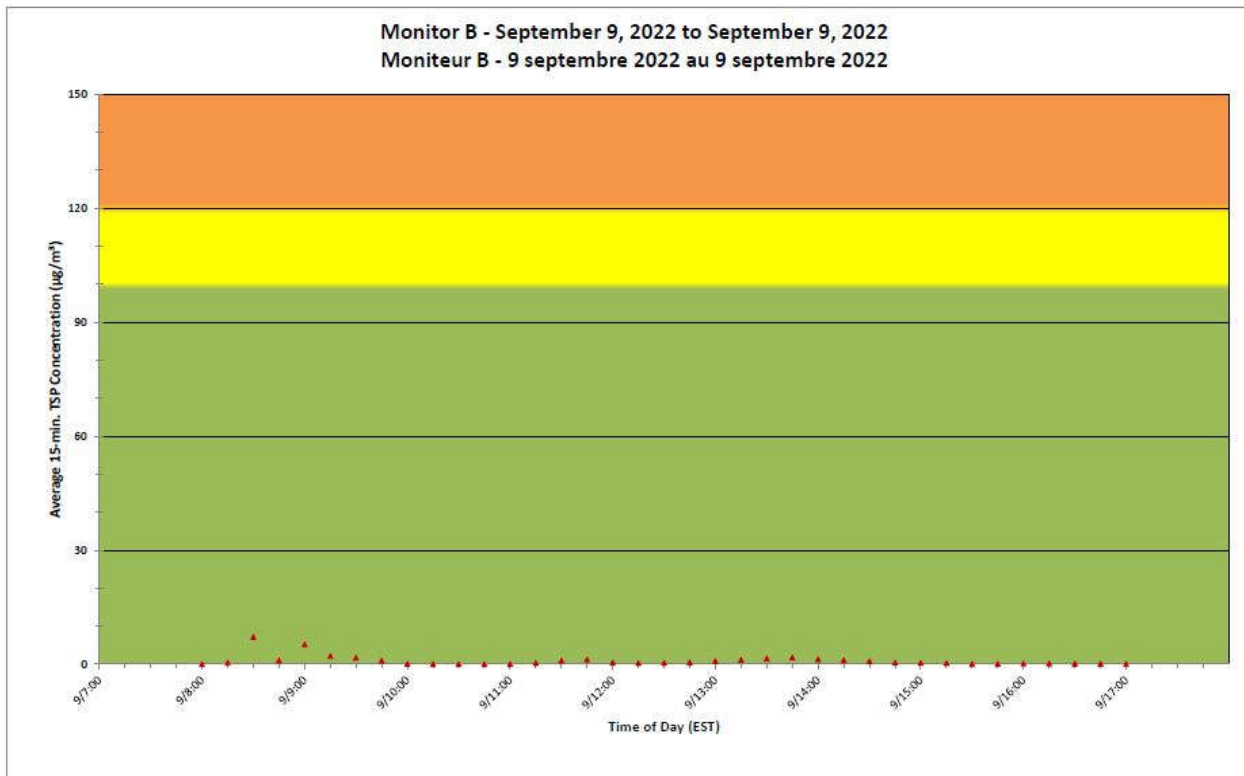

**Port Hope Project
Daily Dust Monitoring Data**

**Projet de Port Hope
Surveillance journalière des
particules en suspensions**

2022/09/09

Daily Statistics/Statistiques journalières

- **7** Maximum Concentration ($\mu\text{g}/\text{m}^3$)
  Concentration maximale ($\mu\text{g}/\text{m}^3$)
- **1** Average Concentration ($\mu\text{g}/\text{m}^3$)
  Concentration moyenne ($\mu\text{g}/\text{m}^3$)

Notes

No additional data. Aucune donnée additionnelle.