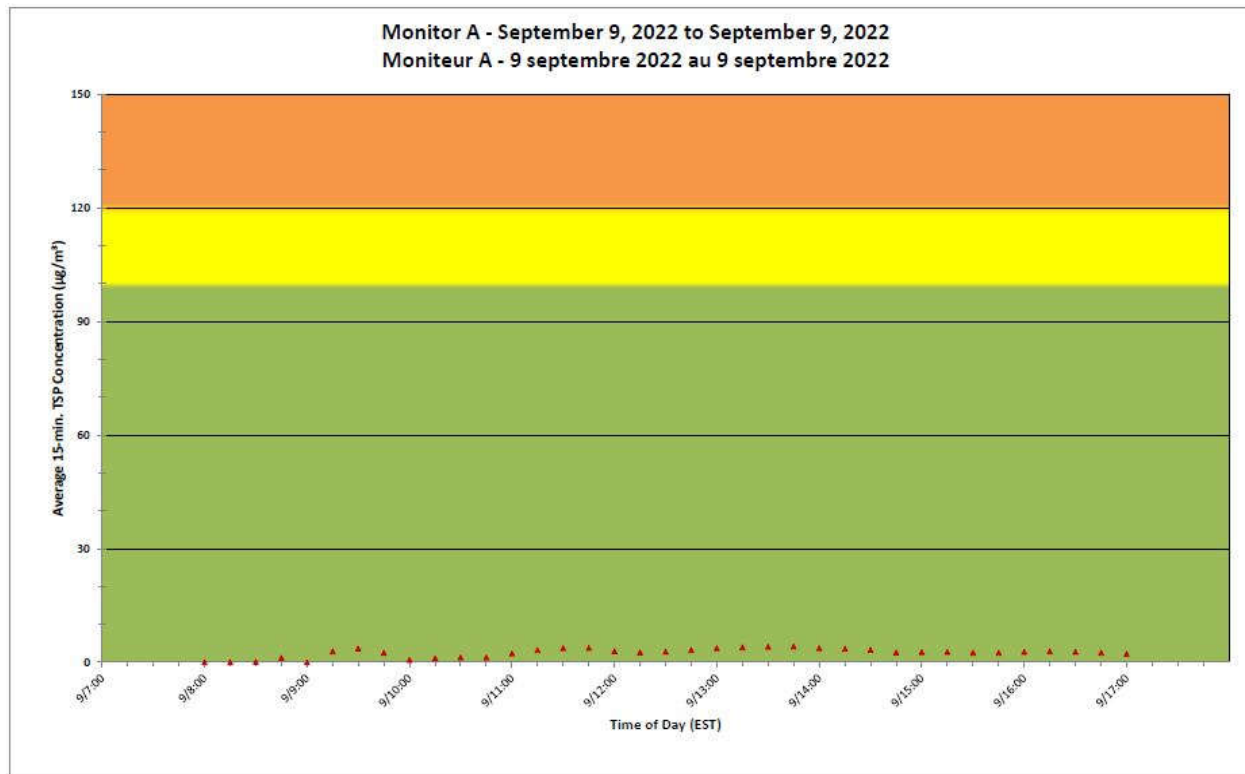

**Port Hope Project
Daily Dust Monitoring Data**

**Projet de Port Hope
Surveillance journalière des
particules en suspensions**

2022/09/09

Daily Statistics/Statistiques journalières

- **4** Maximum Concentration ($\mu\text{g}/\text{m}^3$)
  Concentration maximale ($\mu\text{g}/\text{m}^3$)
- **2** Average Concentration ($\mu\text{g}/\text{m}^3$)
  Concentration moyenne ($\mu\text{g}/\text{m}^3$)

Notes

No additional data. Aucune donnée additionnelle.