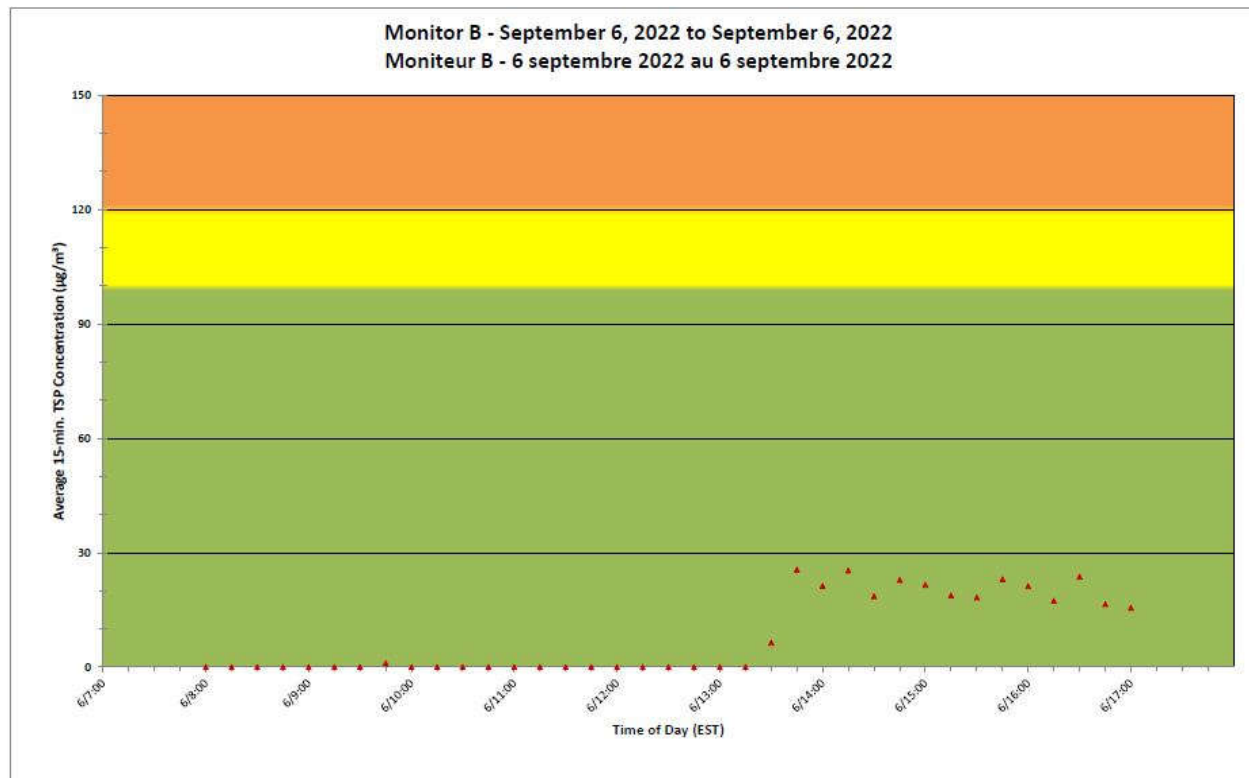

**Port Hope Project
Daily Dust Monitoring Data**

**Projet de Port Hope
Surveillance journalière des
particules en suspensions**

2022/09/06

Daily Statistics/Statistiques journalières

- **26** Maximum Concentration (µg/m³)
  Concentration maximale (µg/m³)
- **8** Average Concentration (µg/m³)
  Concentration moyenne (µg/m³)

Notes

No additional data. Aucune donnée additionnelle.