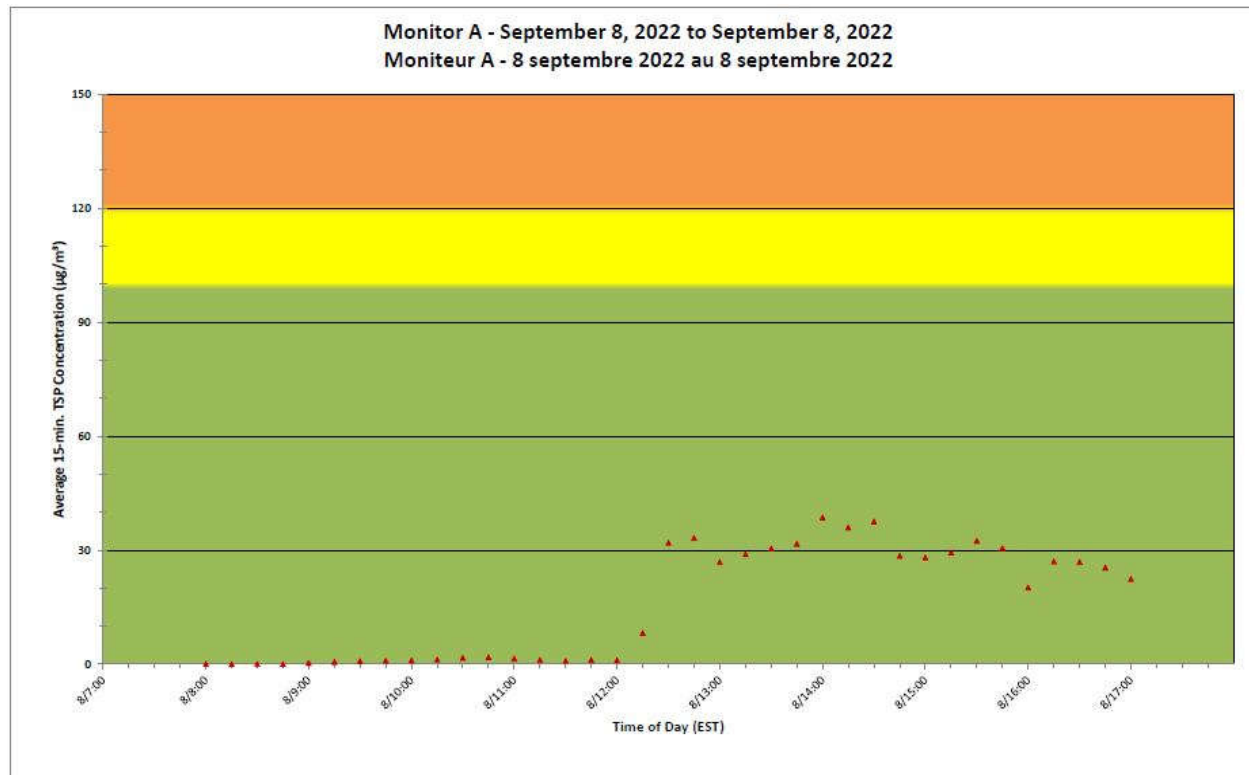

**Port Hope Project
Daily Dust Monitoring Data**

**Projet de Port Hope
Surveillance journalière des
particules en suspensions**

2022/09/08

Daily Statistics/Statistiques journalières

- **39** Maximum Concentration ($\mu\text{g}/\text{m}^3$)
  Concentration maximale ($\mu\text{g}/\text{m}^3$)
- **16** Average Concentration ($\mu\text{g}/\text{m}^3$)
  Concentration moyenne ($\mu\text{g}/\text{m}^3$)

Notes

No additional data. Aucune donnée additionnelle.