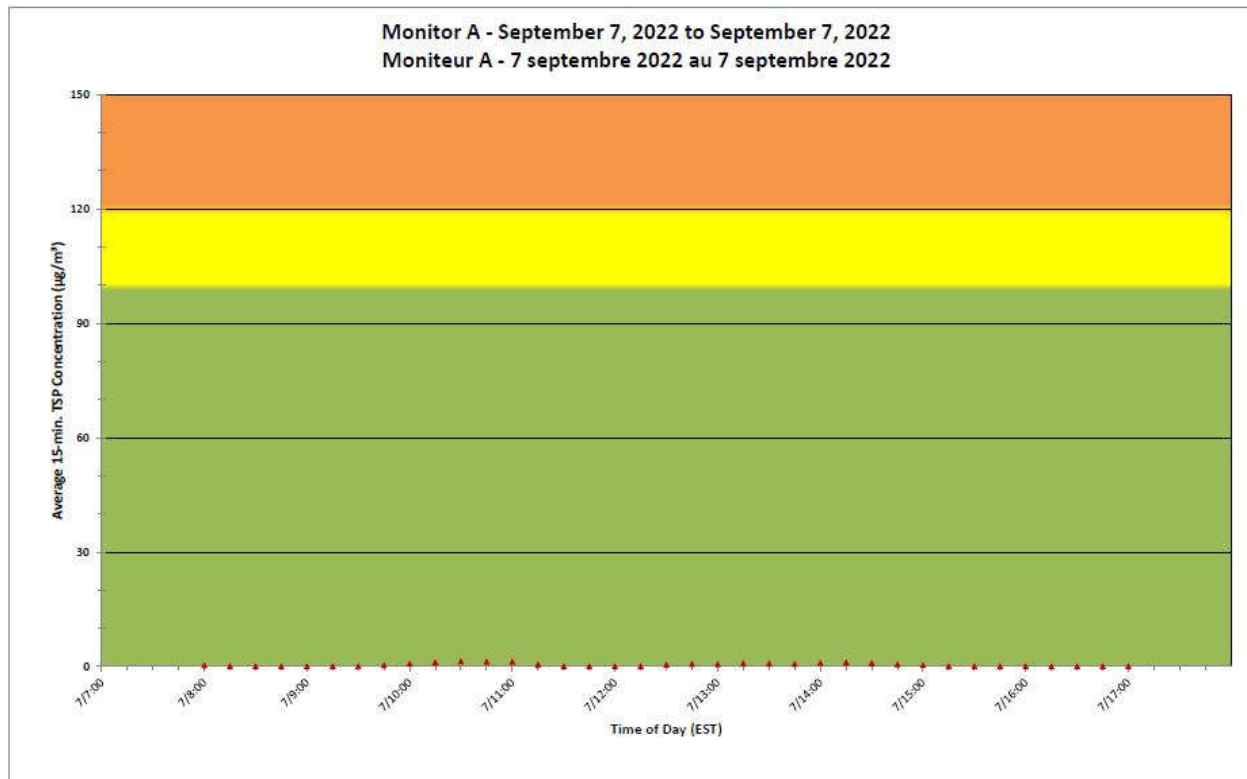

**Port Hope Project
Daily Dust Monitoring Data**

**Projet de Port Hope
Surveillance journalière des
particules en suspensions**

2022/09/07

Daily Statistics/Statistiques journalières

- **1** Maximum Concentration (µg/m³)
  Concentration maximale (µg/m³)
- **0** Average Concentration (µg/m³)
  Concentration moyenne (µg/m³)

Notes

No additional data. Aucune donnée additionnelle.