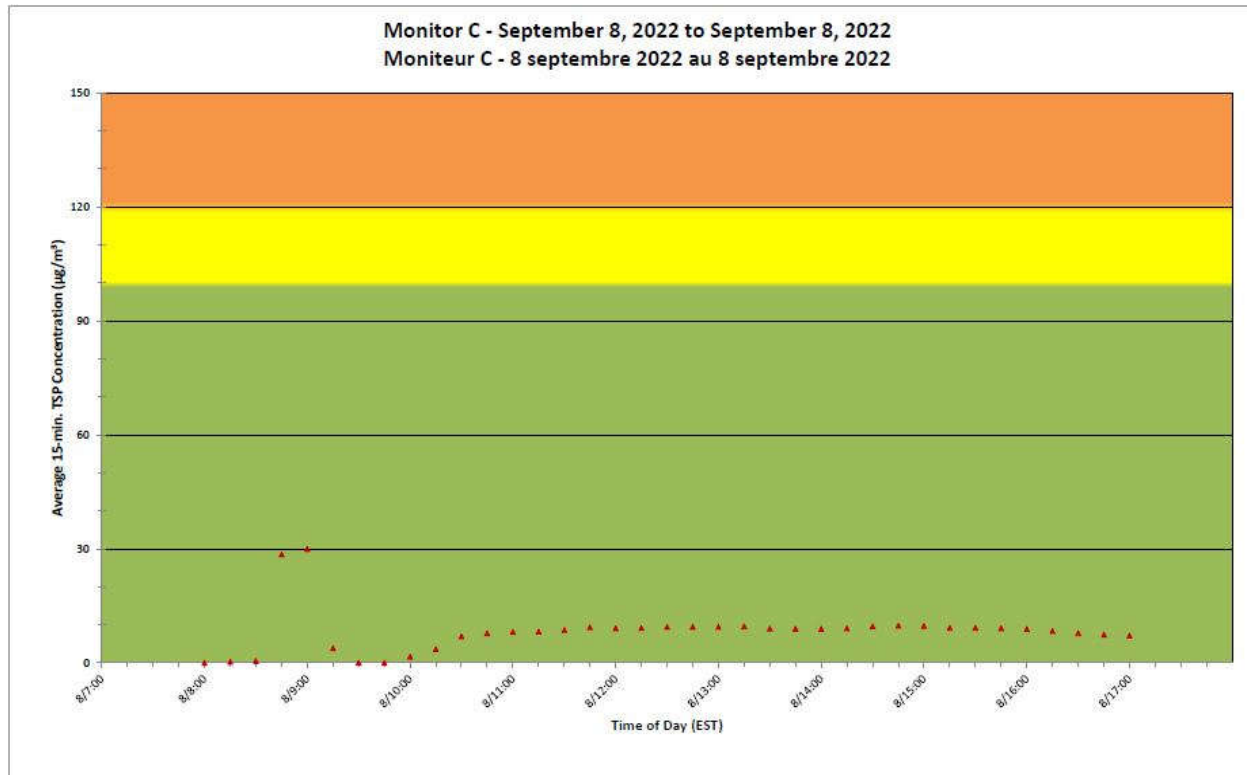

**Port Hope Project
Daily Dust Monitoring Data**

**Projet de Port Hope
Surveillance journalière des
particules en suspensions**

2022/09/08

Daily Statistics/Statistiques journalières

- **30** Maximum Concentration (µg/m³)
  Concentration maximale (µg/m³)
- **8** Average Concentration (µg/m³)
  Concentration moyenne (µg/m³)

Notes

No additional data. Aucune donnée additionnelle.