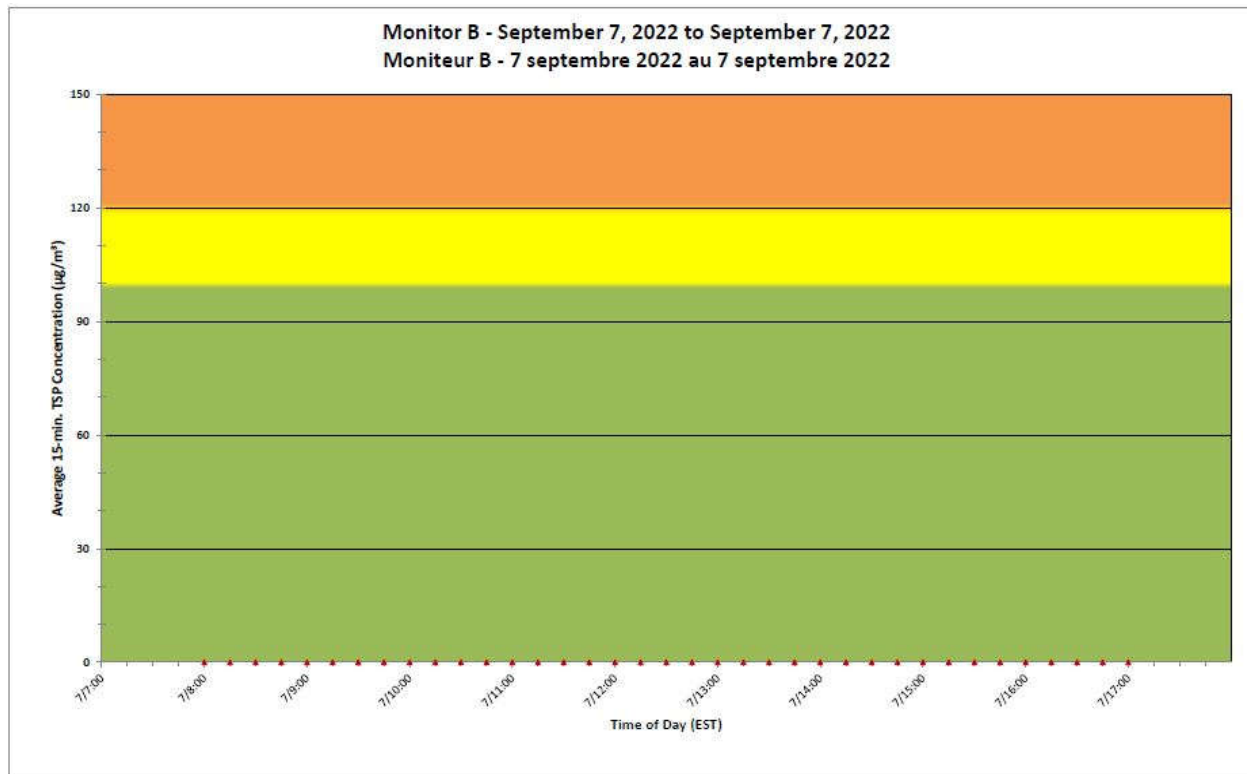

**Port Hope Project
Daily Dust Monitoring Data**

**Projet de Port Hope
Surveillance journalière des
particules en suspensions**

2022/09/07

Daily Statistics/Statistiques journalières

- **0** Maximum Concentration (µg/m³)
  Concentration maximale (µg/m³)
- **0** Average Concentration (µg/m³)
  Concentration moyenne (µg/m³)

Notes

No additional data. Aucune donnée additionnelle.