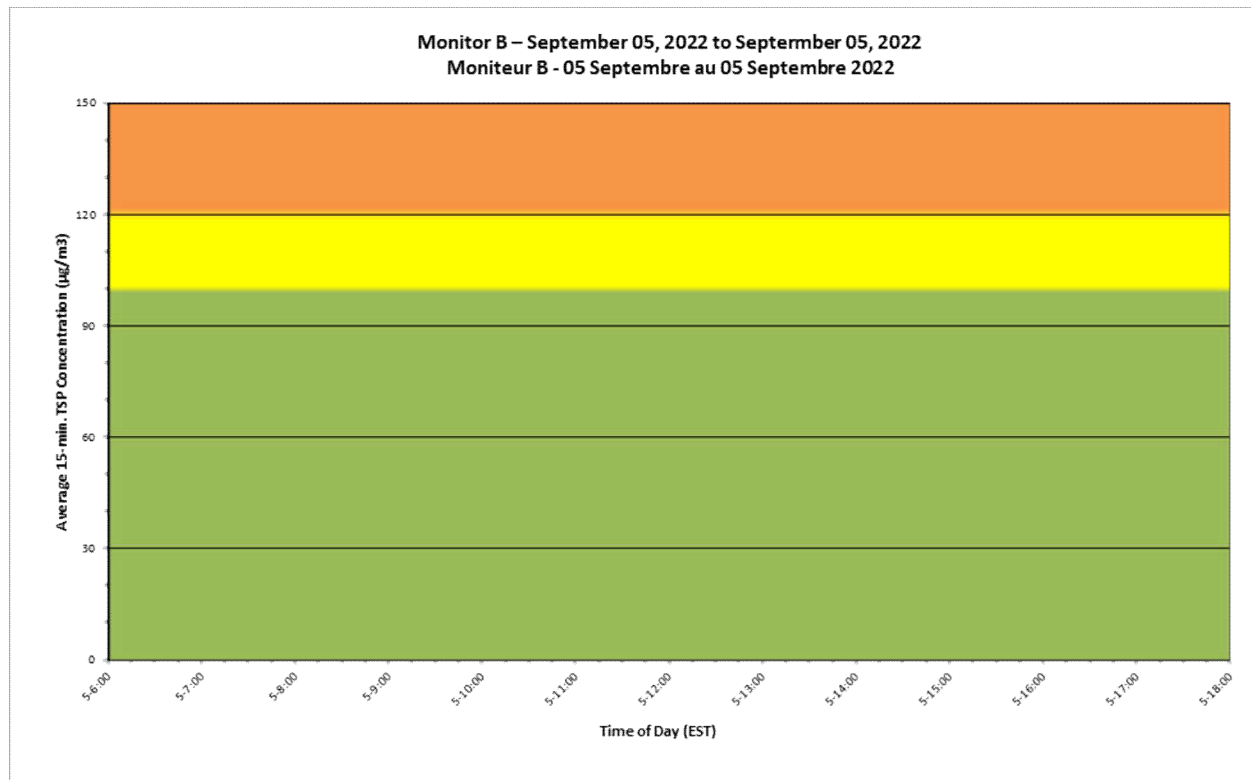

Work Site perimeter
Périmètre du chantier
général.

CNL Controlled Area
Périmètre du site sous
le contrôle de LCN.

**Port Hope Project
 Daily Dust Monitoring Data**

**Projet de Port Hope
 Surveillance journalière des
 particules en suspensions**

2022/09/05

Daily Statistics/Statistiques journalières

- Maximum Concentration (µg/m³)
 Concentration maximale (µg/m³)
- Average Concentration (µg/m³)
 Concentration moyenne (µg/m³)

Notes

Site closed, Labour Day - Site fermé, Fête du travail.