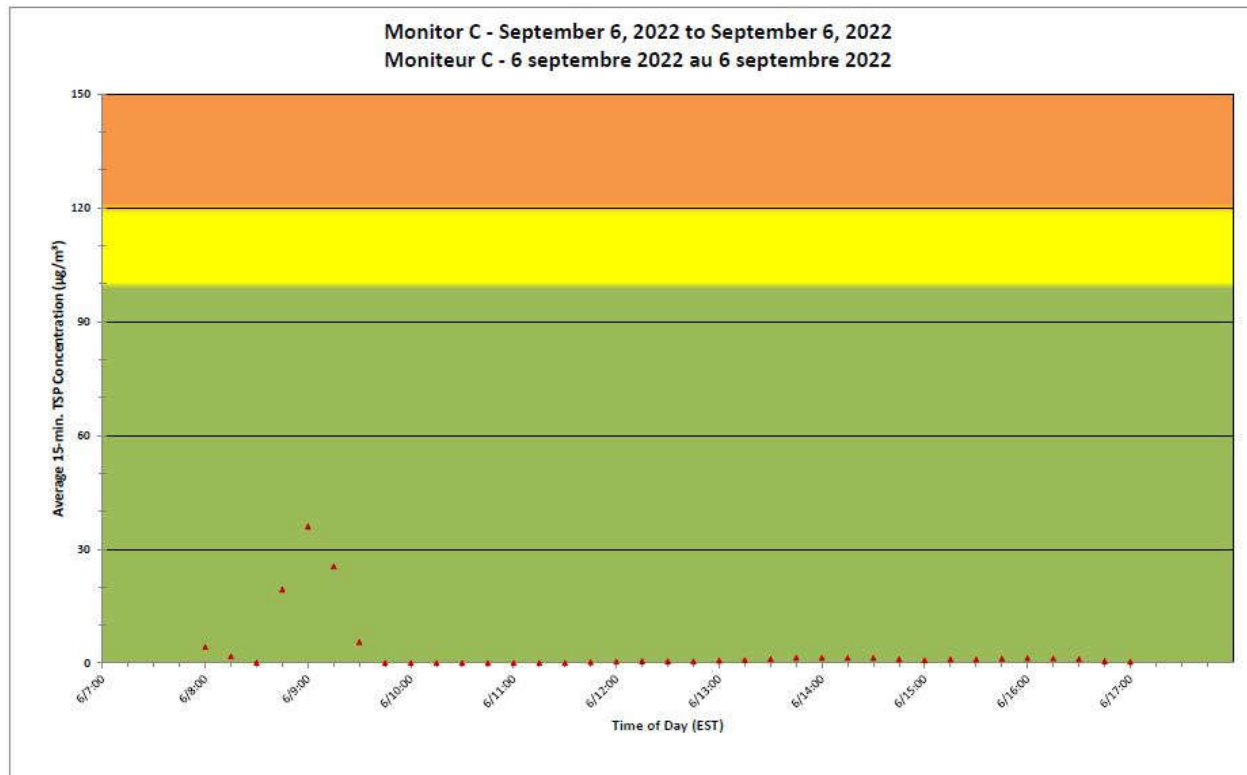

**Port Hope Project
Daily Dust Monitoring Data**

**Projet de Port Hope
Surveillance journalière des
particules en suspensions**

2022/09/06

Daily Statistics/Statistiques journalières

- **36** Maximum Concentration (µg/m³)
  Concentration maximale (µg/m³)
- **3** Average Concentration (µg/m³)
  Concentration moyenne (µg/m³)

Notes

No additional data. Aucune donnée additionnelle.