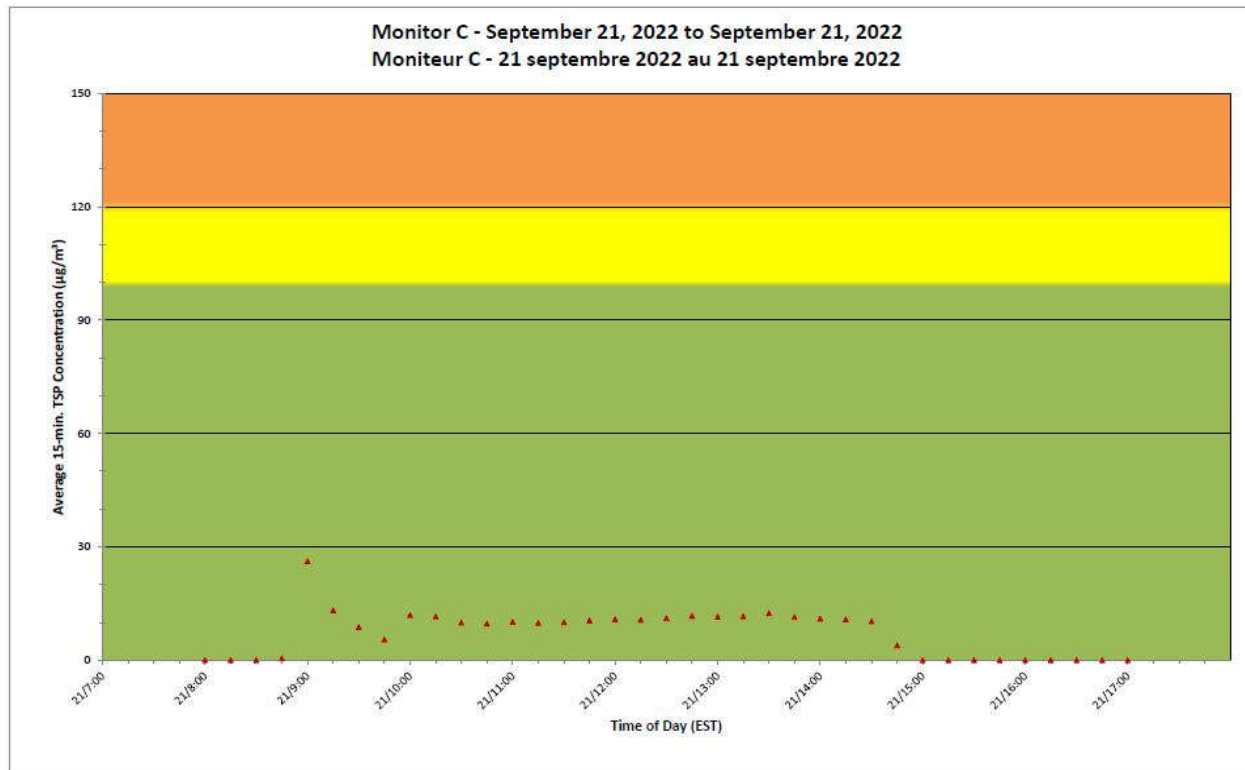

**Port Hope Project
Daily Dust Monitoring Data**

**Projet de Port Hope
Surveillance journalière des
particules en suspensions**

2022/09/21

Daily Statistics/Statistiques journalières

- **26** Maximum Concentration (µg/m³)
  Concentration maximale (µg/m³)
- **7** Average Concentration (µg/m³)
  Concentration moyenne (µg/m³)

Notes

No additional data. Aucune donnée additionnelle.