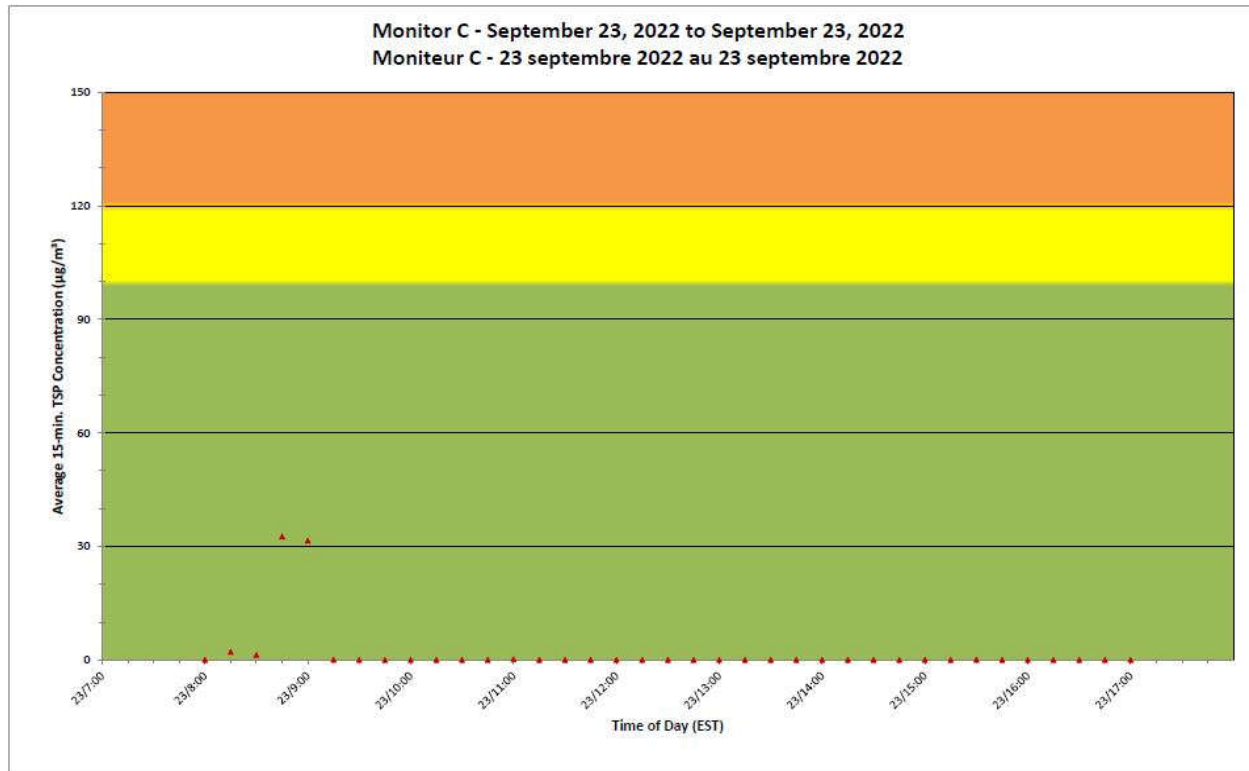

**Port Hope Project
Daily Dust Monitoring Data**

**Projet de Port Hope
Surveillance journalière des
particules en suspensions**

2022/09/23

Daily Statistics/Statistiques journalières

- **33** Maximum Concentration (µg/m³)
  Concentration maximale (µg/m³)
- **2** Average Concentration (µg/m³)
  Concentration moyenne (µg/m³)

Notes

No additional data. Aucune donnée additionnelle.