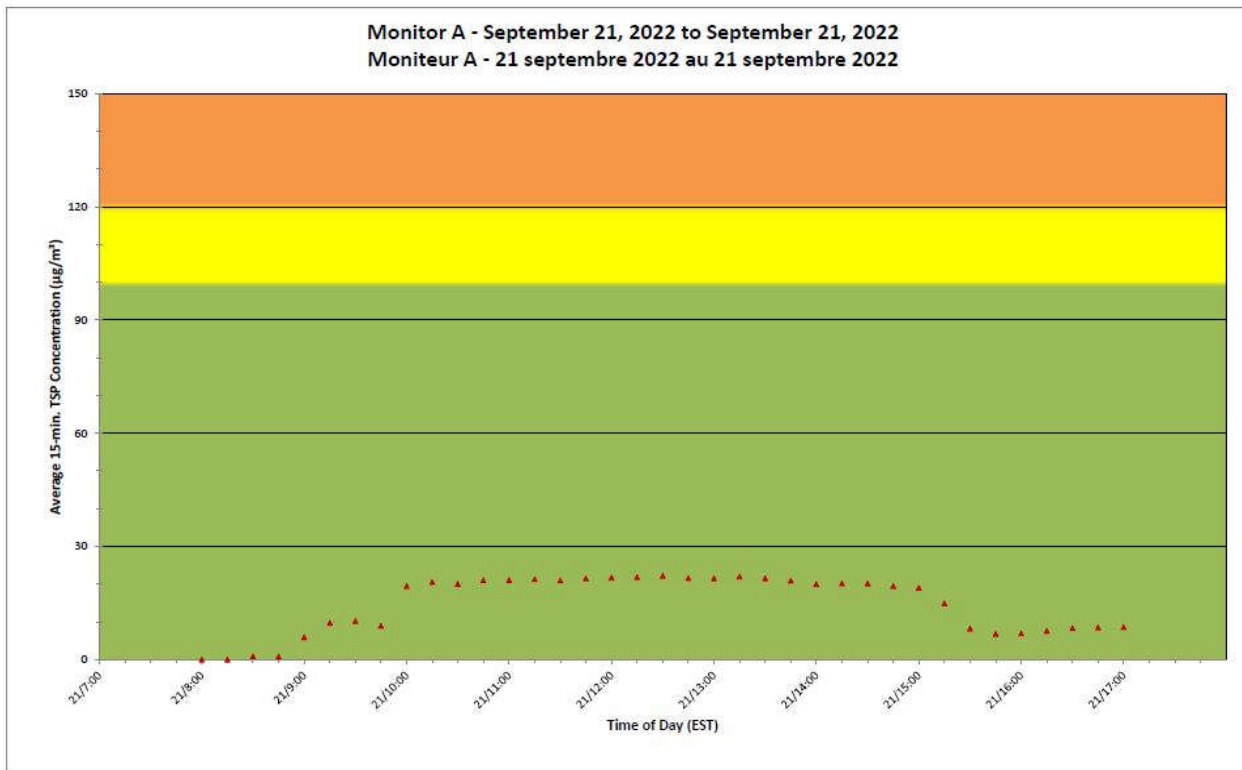

**Port Hope Project
Daily Dust Monitoring Data**

**Projet de Port Hope
Surveillance journalière des
particules en suspensions**

2022/09/21

Daily Statistics/Statistiques journalières

- **22** Maximum Concentration (µg/m³)
  Concentration maximale (µg/m³)
- **15** Average Concentration (µg/m³)
  Concentration moyenne (µg/m³)

Notes

No additional data. Aucune donnée additionnelle.