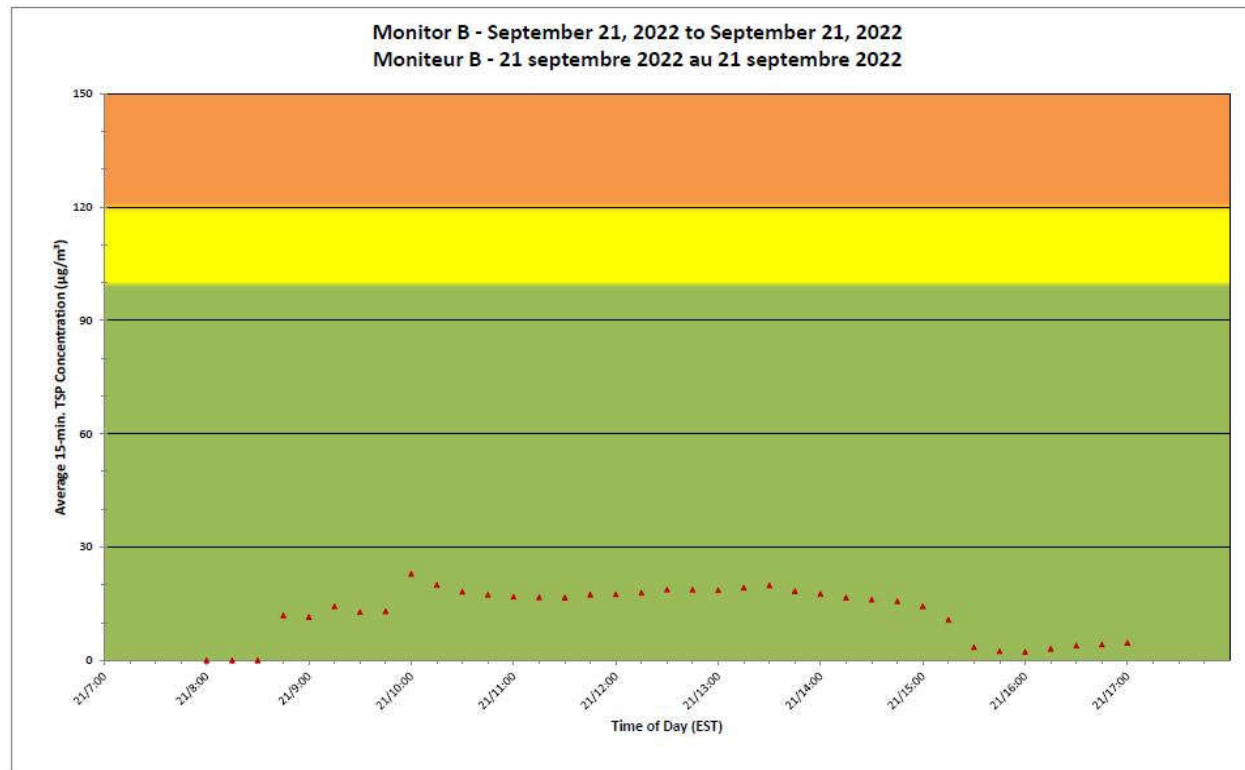

**Port Hope Project
Daily Dust Monitoring Data**

**Projet de Port Hope
Surveillance journalière des
particules en suspensions**

2022/09/21

Daily Statistics/Statistiques journalières

- **23** Maximum Concentration ($\mu\text{g}/\text{m}^3$)
  Concentration maximale ($\mu\text{g}/\text{m}^3$)
- **13** Average Concentration ($\mu\text{g}/\text{m}^3$)
  Concentration moyenne ($\mu\text{g}/\text{m}^3$)

Notes

No additional data. Aucune donnée additionnelle.