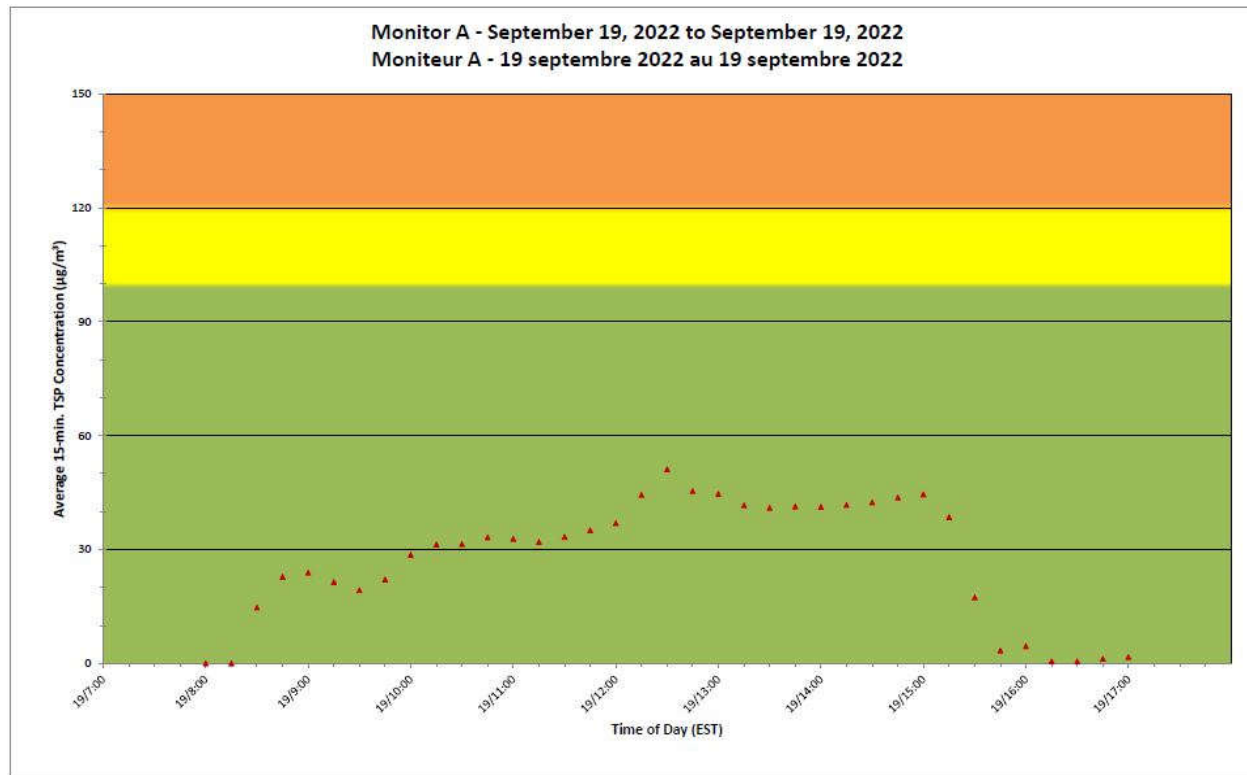

**Port Hope Project
Daily Dust Monitoring Data**

**Projet de Port Hope
Surveillance journalière des
particules en suspensions**

2022/09/19

Daily Statistics/Statistiques journalières

- **51** Maximum Concentration (µg/m³)
  Concentration maximale (µg/m³)
- **27** Average Concentration (µg/m³)
  Concentration moyenne (µg/m³)

Notes

No additional data. Aucune donnée additionnelle.