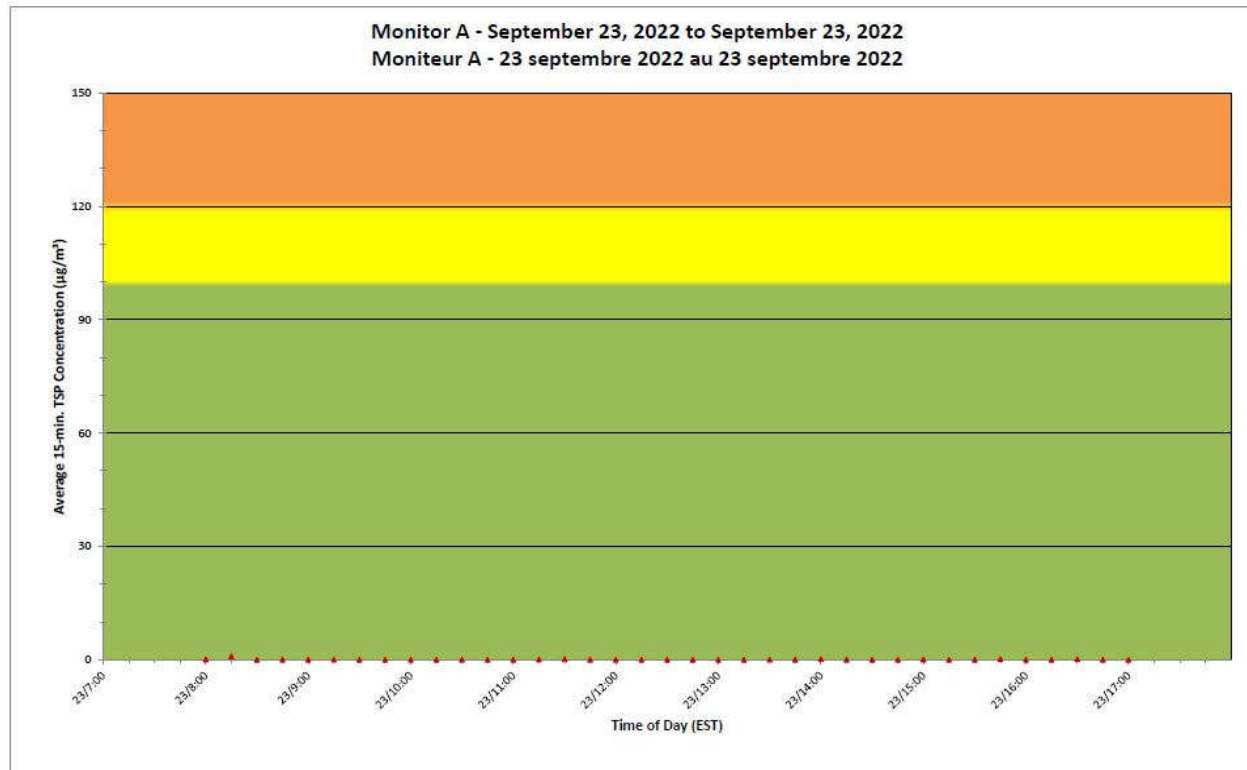

**Port Hope Project
Daily Dust Monitoring Data**

**Projet de Port Hope
Surveillance journalière des
particules en suspensions**

2022/09/23

Daily Statistics/Statistiques journalières

- **1** Maximum Concentration ($\mu\text{g}/\text{m}^3$)
  Concentration maximale ($\mu\text{g}/\text{m}^3$)
- **0** Average Concentration ($\mu\text{g}/\text{m}^3$)
  Concentration moyenne ($\mu\text{g}/\text{m}^3$)

Notes

No additional data. Aucune donnée additionnelle.