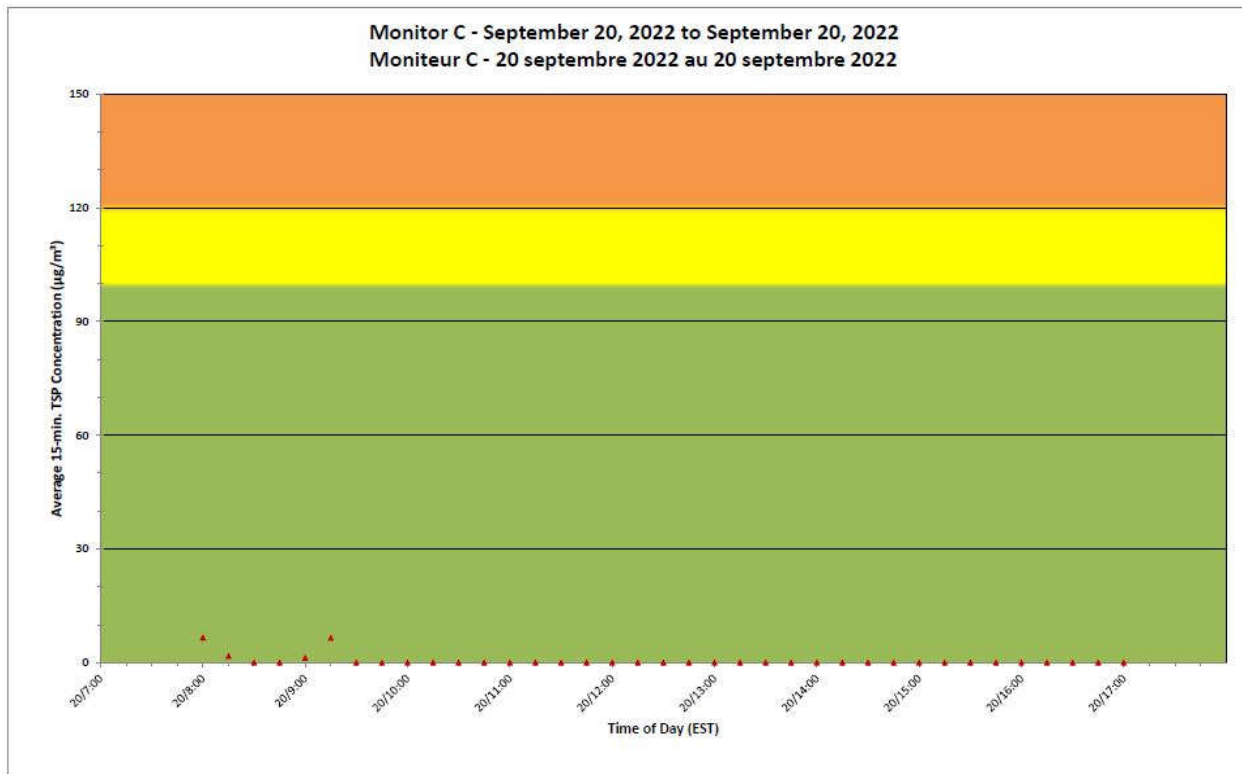

**Port Hope Project
Daily Dust Monitoring Data**

**Projet de Port Hope
Surveillance journalière des
particules en suspensions**

2022/09/20

Daily Statistics/Statistiques journalières

- **7** Maximum Concentration ($\mu\text{g}/\text{m}^3$)
  Concentration maximale ($\mu\text{g}/\text{m}^3$)
- **0** Average Concentration ($\mu\text{g}/\text{m}^3$)
  Concentration moyenne ($\mu\text{g}/\text{m}^3$)

Notes

No additional data. Aucune donnée additionnelle.