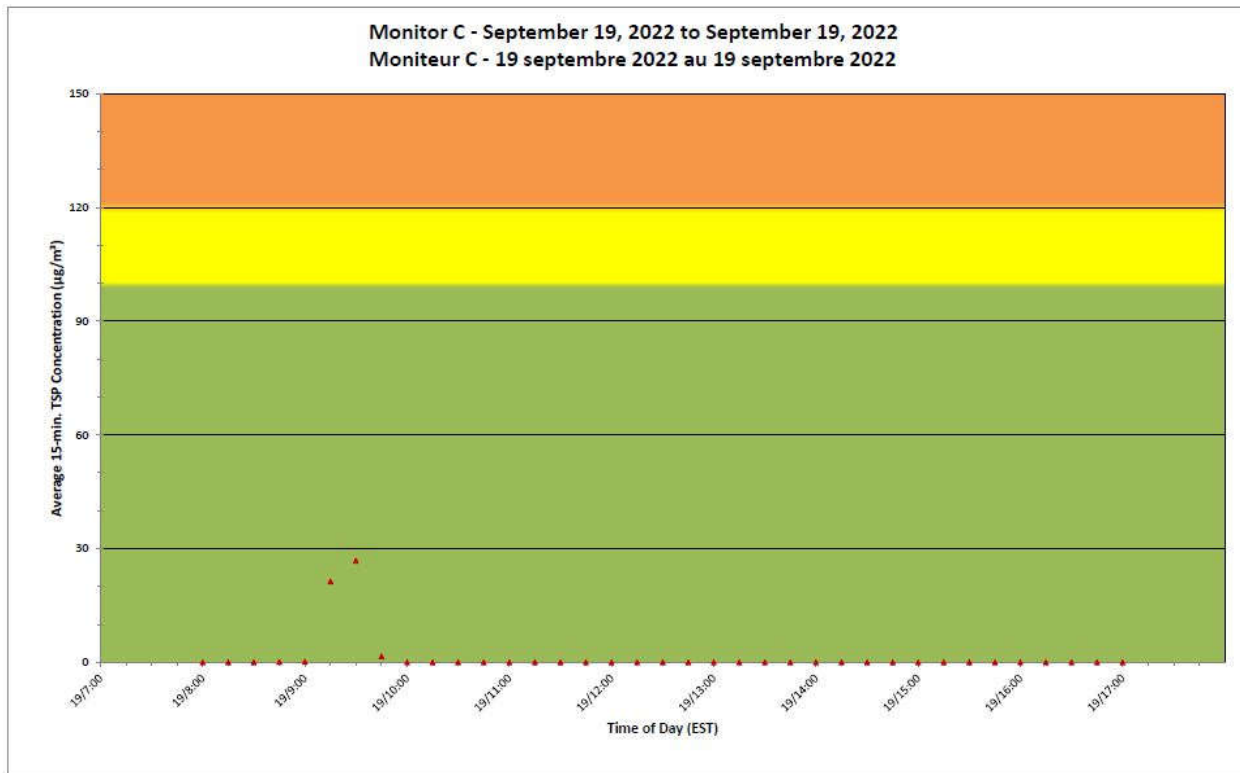

**Port Hope Project
Daily Dust Monitoring Data**

**Projet de Port Hope
Surveillance journalière des
particules en suspensions**

2022/09/19

Daily Statistics/Statistiques journalières

- **27** Maximum Concentration ($\mu\text{g}/\text{m}^3$)
  Concentration maximale ($\mu\text{g}/\text{m}^3$)
- **1** Average Concentration ($\mu\text{g}/\text{m}^3$)
  Concentration moyenne ($\mu\text{g}/\text{m}^3$)

Notes

No additional data. Aucune donnée additionnelle.