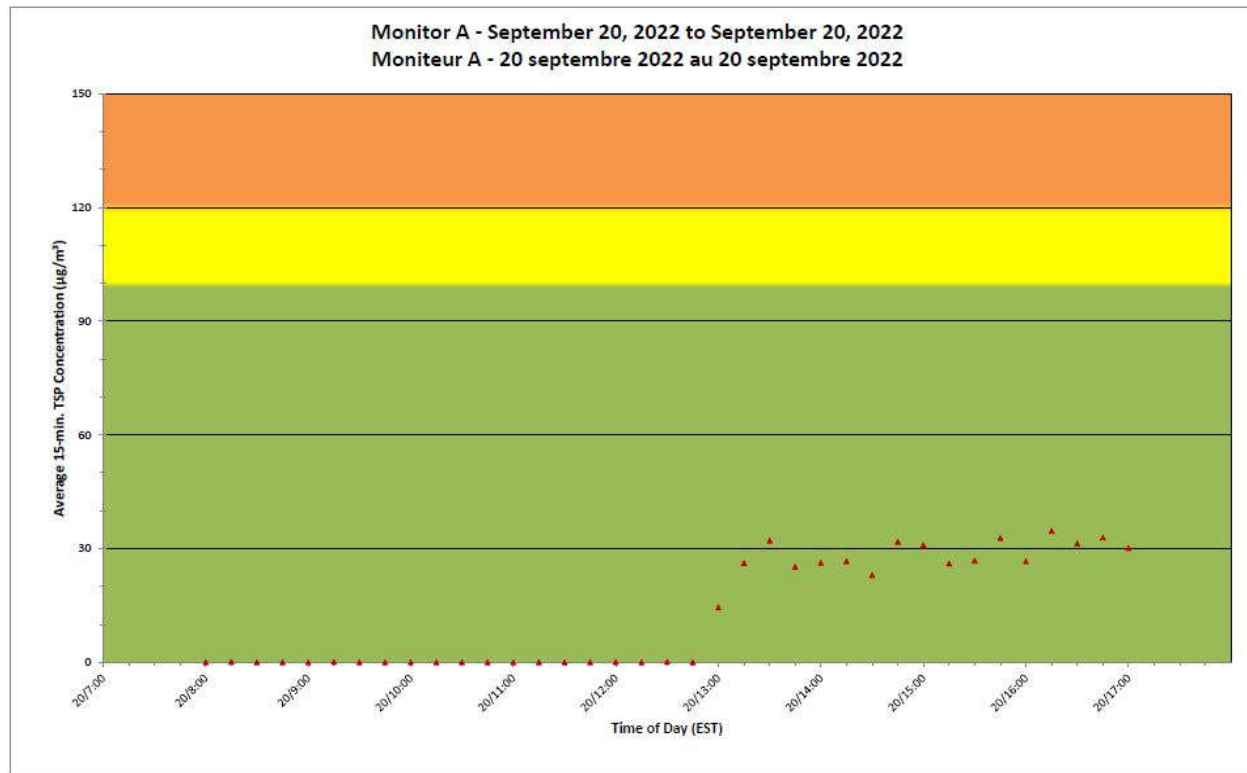

**Port Hope Project
Daily Dust Monitoring Data**

**Projet de Port Hope
Surveillance journalière des
particules en suspensions**

2022/09/20

Daily Statistics/Statistiques journalières

- **35** Maximum Concentration (µg/m³)
  Concentration maximale (µg/m³)
- **13** Average Concentration (µg/m³)
  Concentration moyenne (µg/m³)

Notes

No additional data. Aucune donnée additionnelle.