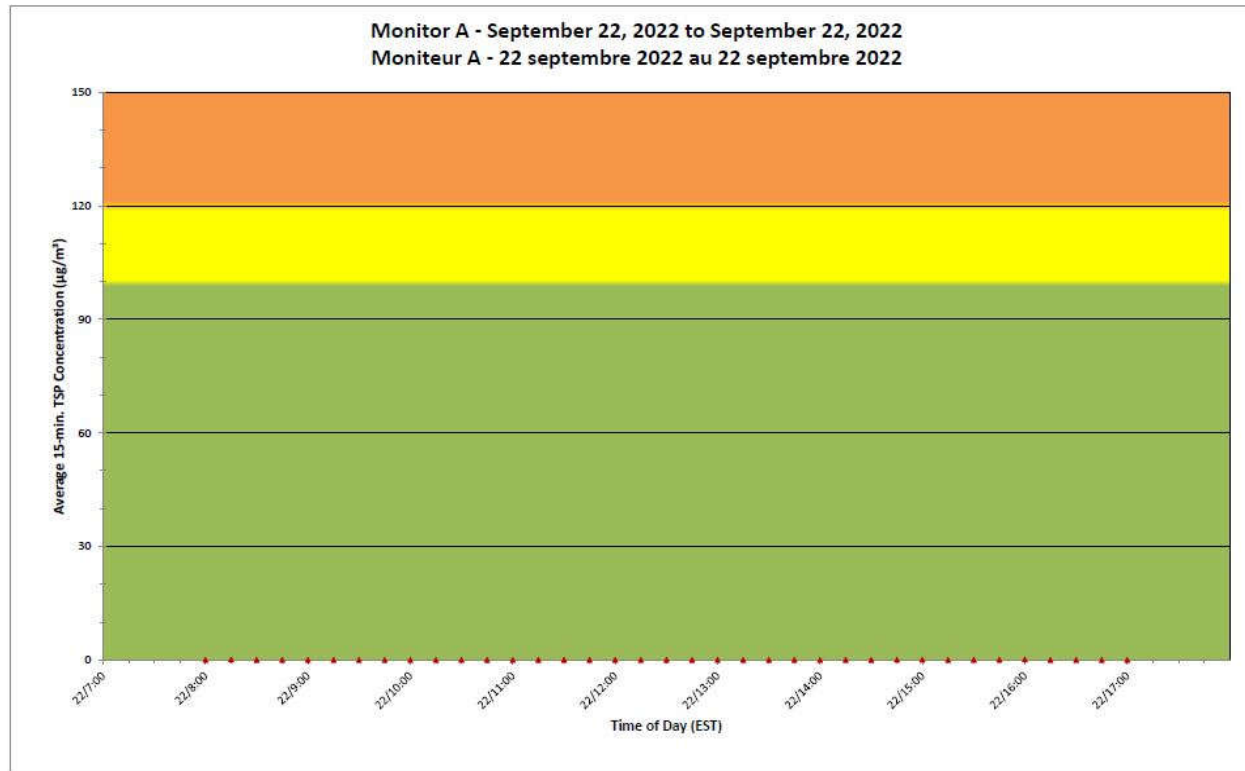

**Port Hope Project
Daily Dust Monitoring Data**

**Projet de Port Hope
Surveillance journalière des
particules en suspensions**

2022/09/22

Daily Statistics/Statistiques journalières

- **0** Maximum Concentration (µg/m³)
  Concentration maximale (µg/m³)
- **0** Average Concentration (µg/m³)
  Concentration moyenne (µg/m³)

Notes

No additional data. Aucune donnée additionnelle.