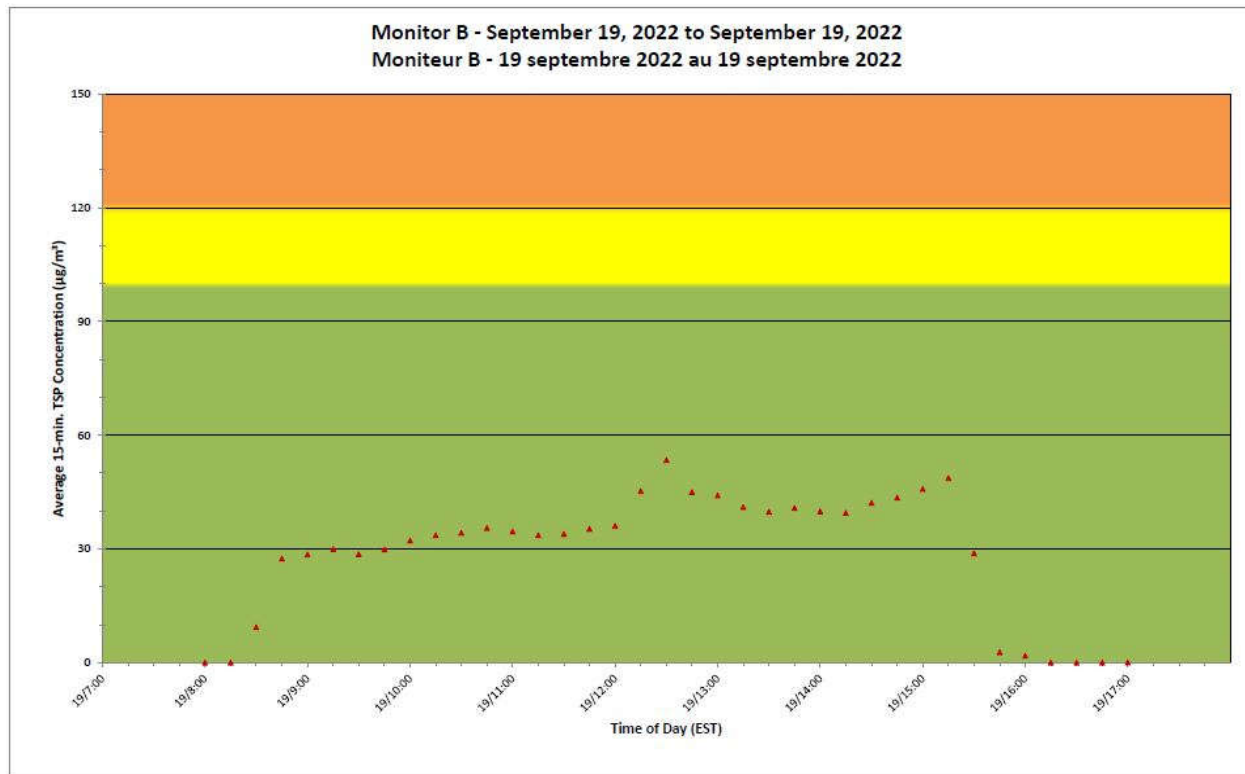

2022/09/19

Daily Statistics/Statistiques journalières

- 51** Maximum Concentration (µg/m³)
 Concentration maximale (µg/m³)
- 27** Average Concentration (µg/m³)
 Concentration moyenne (µg/m³)

Notes

No additional data. Aucune donnée additionnelle.