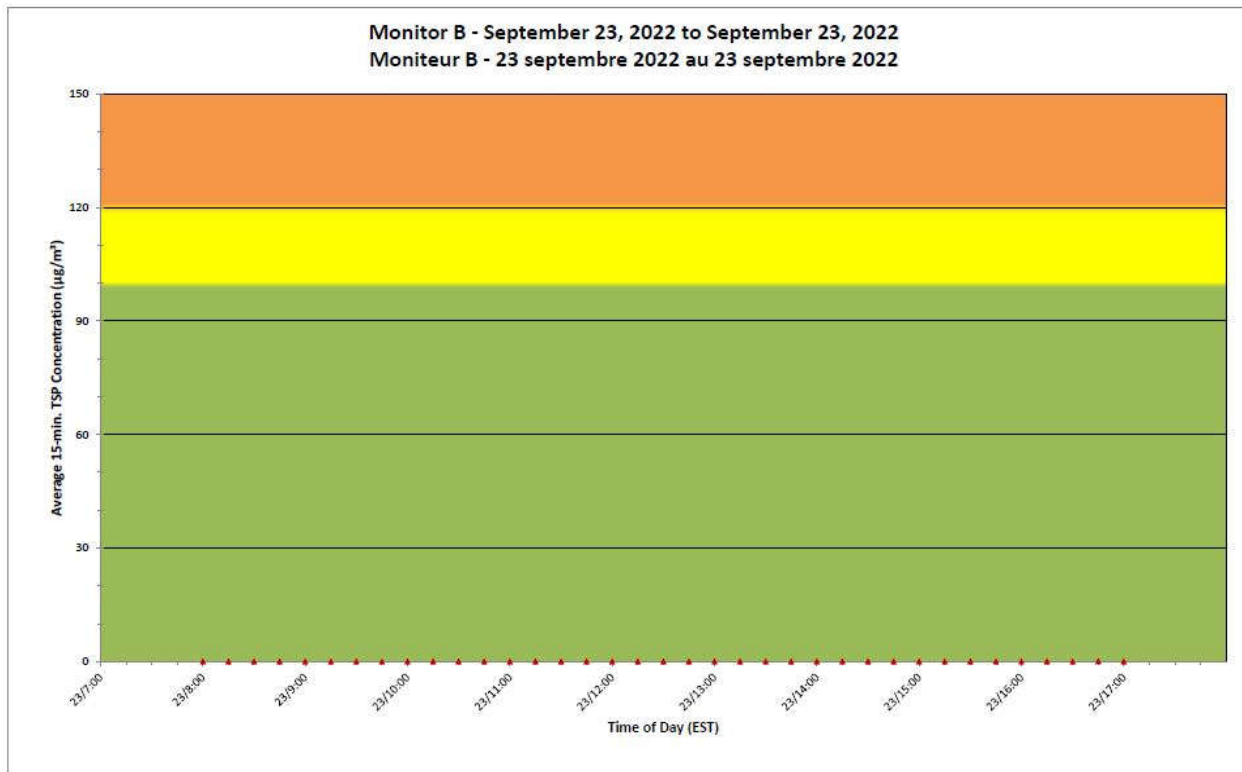

**Port Hope Project
Daily Dust Monitoring Data**

**Projet de Port Hope
Surveillance journalière des
particules en suspensions**

2022/09/23

Daily Statistics/Statistiques journalières

- **0** Maximum Concentration (µg/m³)
  Concentration maximale (µg/m³)
- **0** Average Concentration (µg/m³)
  Concentration moyenne (µg/m³)

Notes

No additional data. Aucune donnée additionnelle.