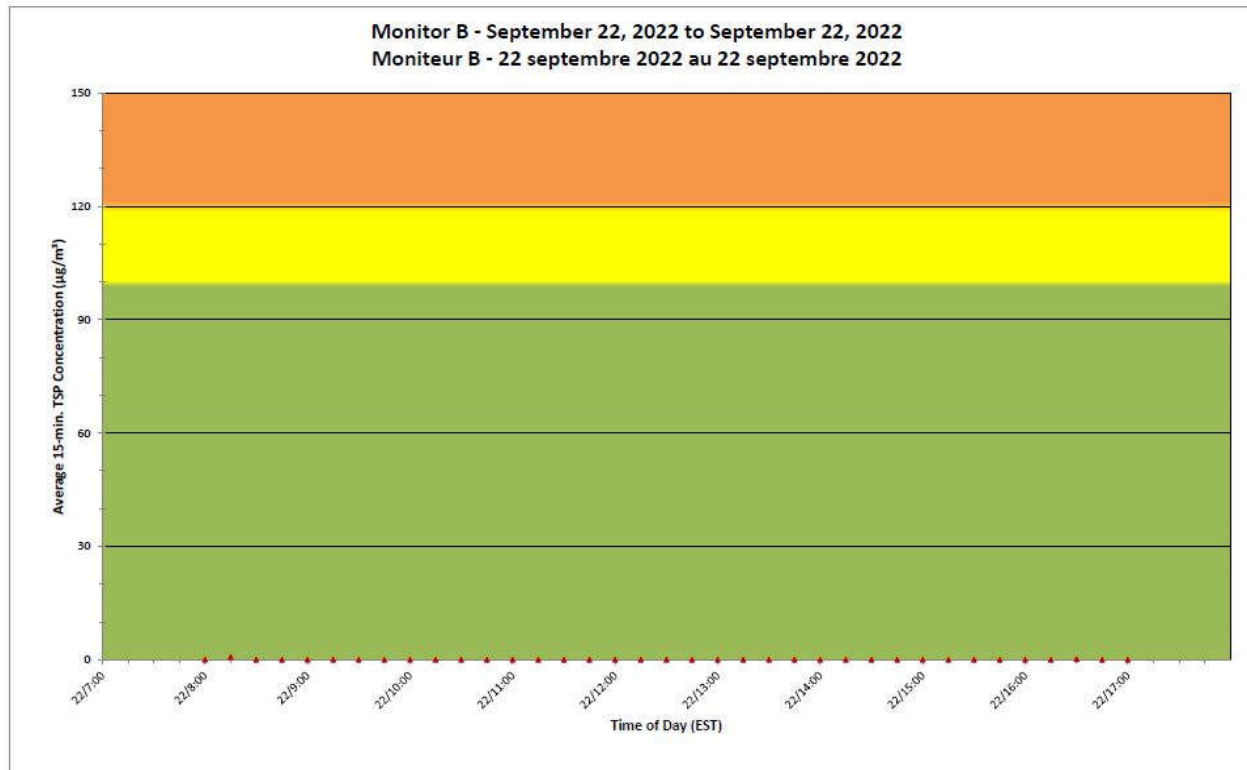

**Port Hope Project
Daily Dust Monitoring Data**

**Projet de Port Hope
Surveillance journalière des
particules en suspensions**

2022/09/22

Daily Statistics/Statistiques journalières

- **1** Maximum Concentration ($\mu\text{g}/\text{m}^3$)
  Concentration maximale ($\mu\text{g}/\text{m}^3$)
- **0** Average Concentration ($\mu\text{g}/\text{m}^3$)
  Concentration moyenne ($\mu\text{g}/\text{m}^3$)

Notes

No additional data. Aucune donnée additionnelle.