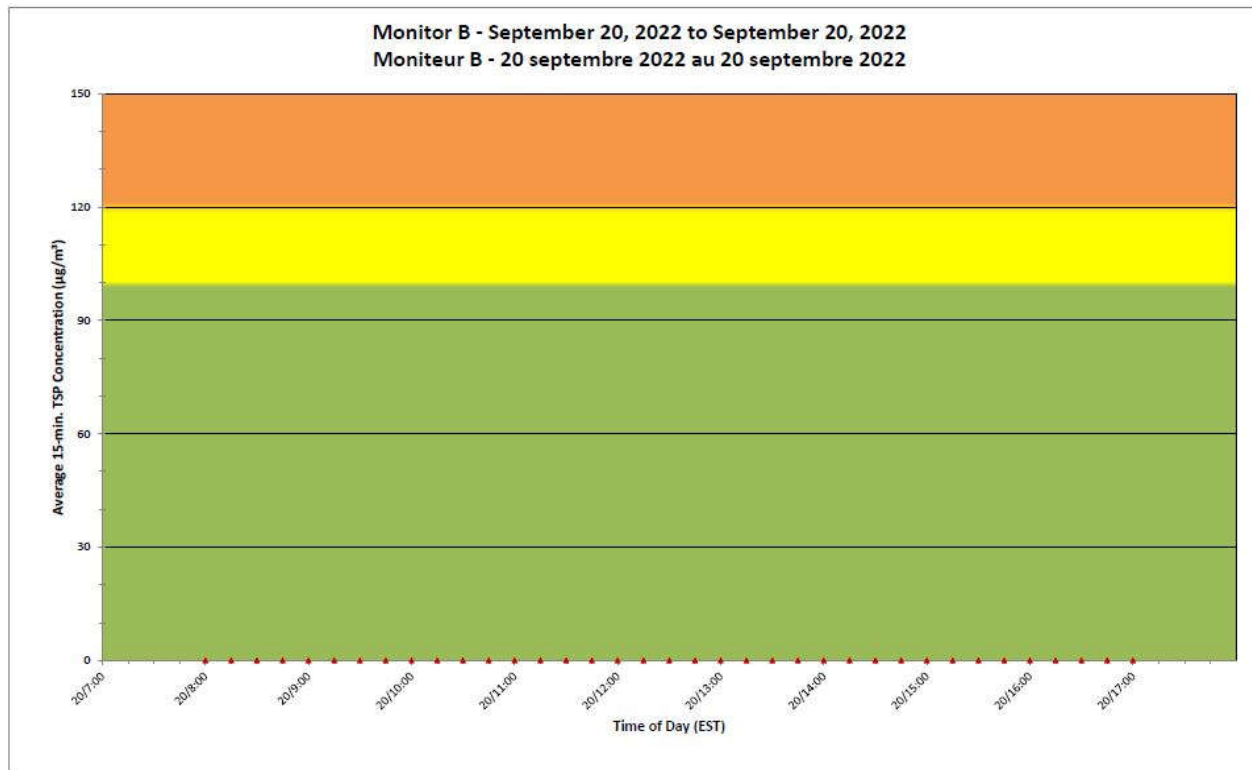

**Port Hope Project
Daily Dust Monitoring Data**

**Projet de Port Hope
Surveillance journalière des
particules en suspensions**

2022/09/20

Daily Statistics/Statistiques journalières

- **0** Maximum Concentration (µg/m³)
  Concentration maximale (µg/m³)
- **0** Average Concentration (µg/m³)
  Concentration moyenne (µg/m³)

Notes

No additional data. Aucune donnée additionnelle.