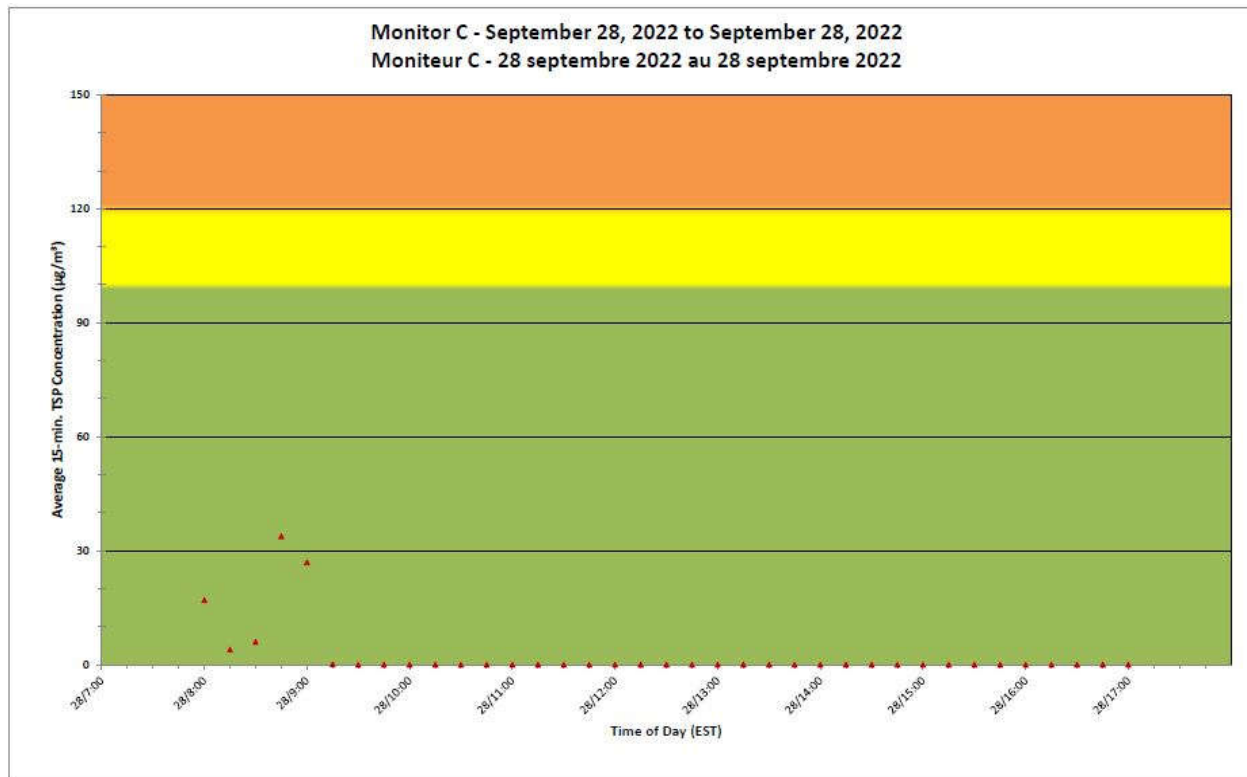

**Port Hope Project
Daily Dust Monitoring Data**

**Projet de Port Hope
Surveillance journalière des
particules en suspensions**

2022/09/28

Daily Statistics/Statistiques journalières

- **34** Maximum Concentration (µg/m³)
  Concentration maximale (µg/m³)
- **2** Average Concentration (µg/m³)
  Concentration moyenne (µg/m³)

Notes

No additional data. Aucune donnée additionnelle.