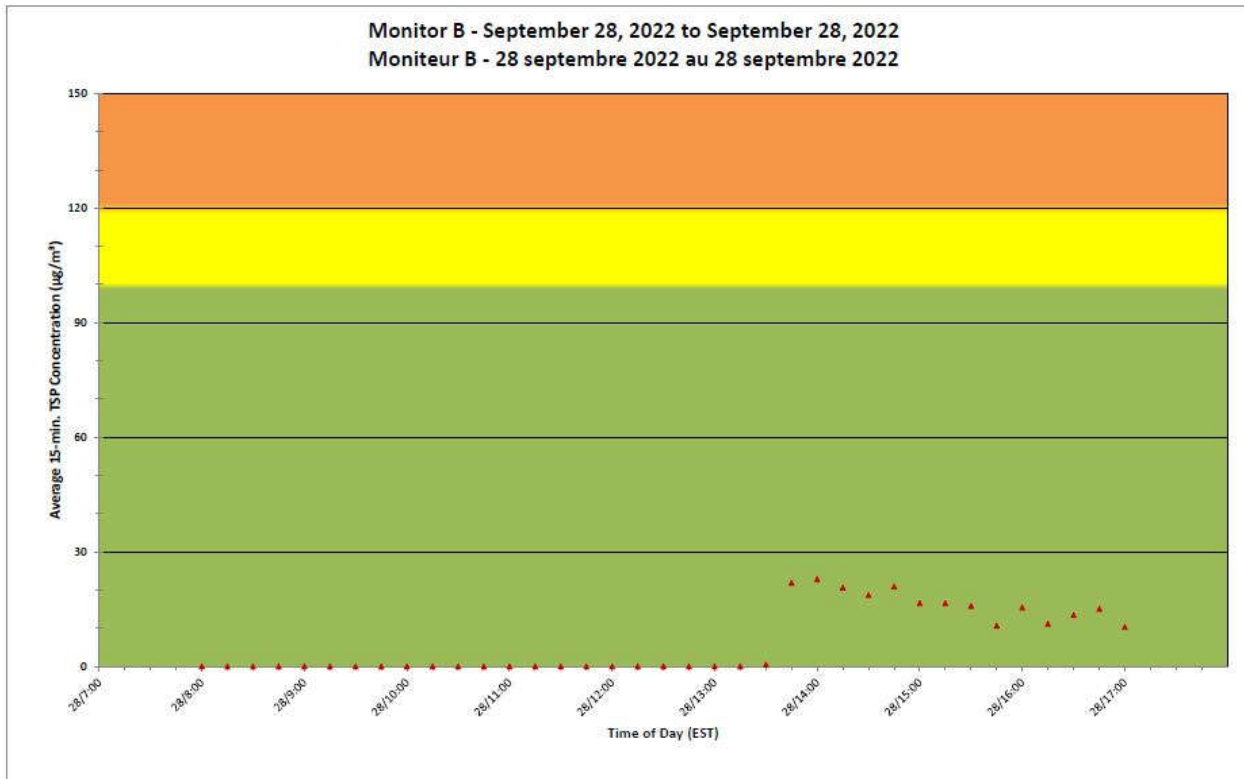

**Port Hope Project
Daily Dust Monitoring Data**

**Projet de Port Hope
Surveillance journalière des
particules en suspensions**

2022/09/28

Daily Statistics/Statistiques journalières

- **23** Maximum Concentration (µg/m³)
  Concentration maximale (µg/m³)
- **6** Average Concentration (µg/m³)
  Concentration moyenne (µg/m³)

Notes

No additional data. Aucune donnée additionnelle.