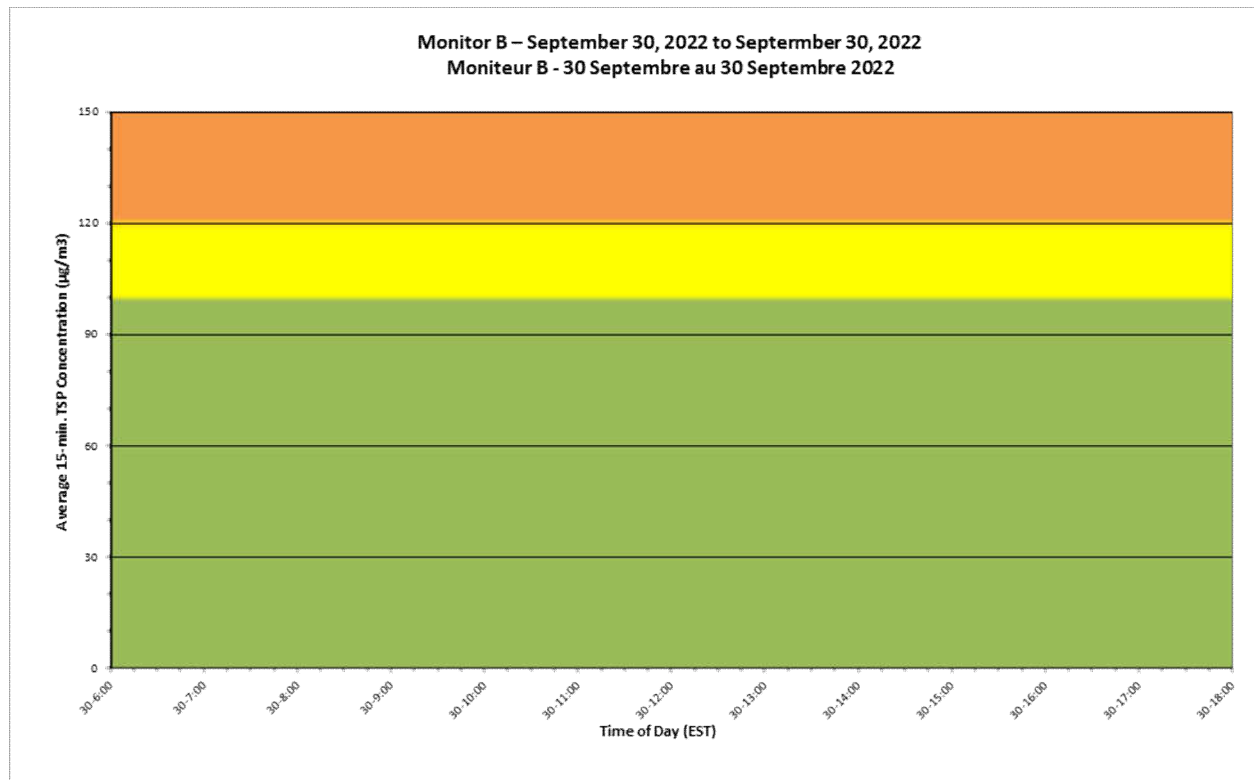

**Port Hope Project
Daily Dust Monitoring Data**

**Projet de Port Hope
Surveillance journalière des
particules en suspensions**

2022/09/30

Daily Statistics/Statistiques journalières

- ☐ Maximum Concentration (µg/m³)
  Concentration maximale (µg/m³)
- ☐ Average Concentration (µg/m³)
  Concentration moyenne (µg/m³)

Notes

Statutory holiday – No work occurring. Congé férié – aucun travail en cours