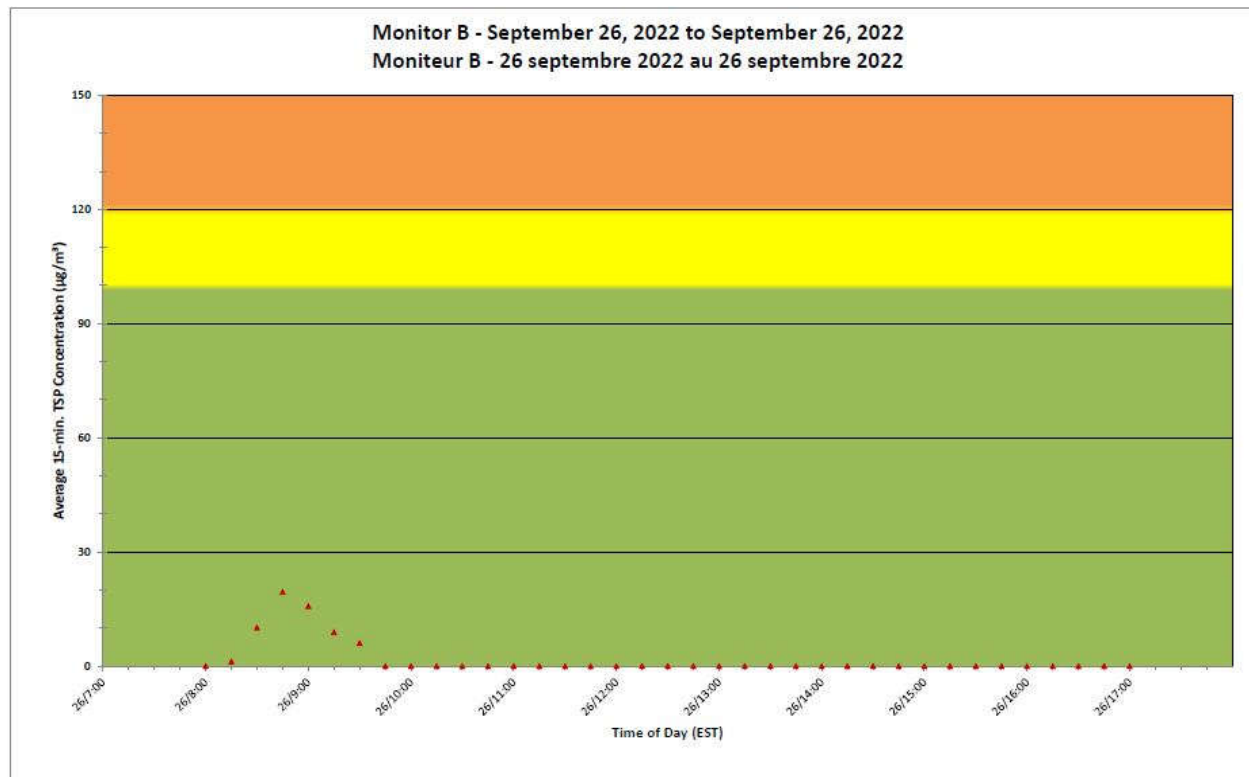

**Port Hope Project
Daily Dust Monitoring Data**

**Projet de Port Hope
Surveillance journalière des
particules en suspensions**

2022/09/26

Daily Statistics/Statistiques journalières

- **20** Maximum Concentration ($\mu\text{g}/\text{m}^3$)
  Concentration maximale ($\mu\text{g}/\text{m}^3$)
- **2** Average Concentration ($\mu\text{g}/\text{m}^3$)
  Concentration moyenne ($\mu\text{g}/\text{m}^3$)

Notes

No additional data. Aucune donnée additionnelle.