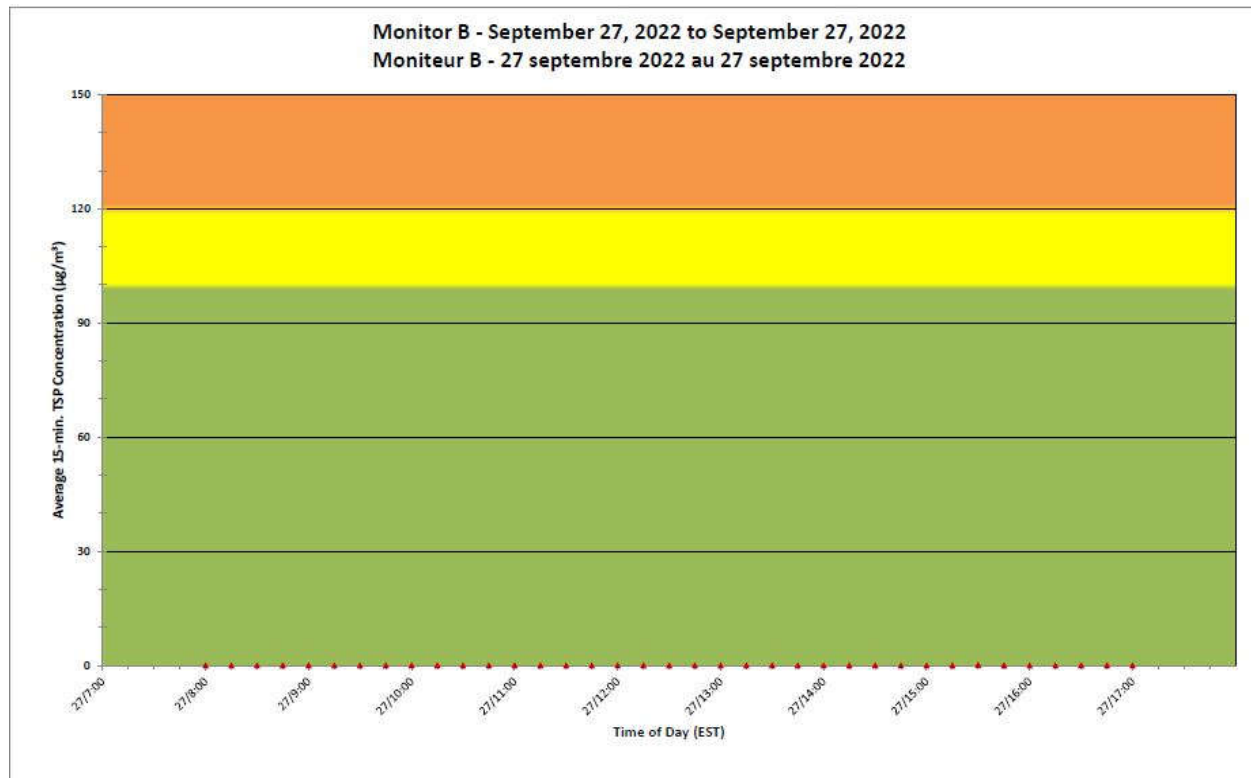

**Port Hope Project
Daily Dust Monitoring Data**

**Projet de Port Hope
Surveillance journalière des
particules en suspensions**

2022/09/27

Daily Statistics/Statistiques journalières

- **0** Maximum Concentration ($\mu\text{g}/\text{m}^3$)
  Concentration maximale ($\mu\text{g}/\text{m}^3$)
- **0** Average Concentration ($\mu\text{g}/\text{m}^3$)
  Concentration moyenne ($\mu\text{g}/\text{m}^3$)

Notes

No additional data. Aucune donnée additionnelle.