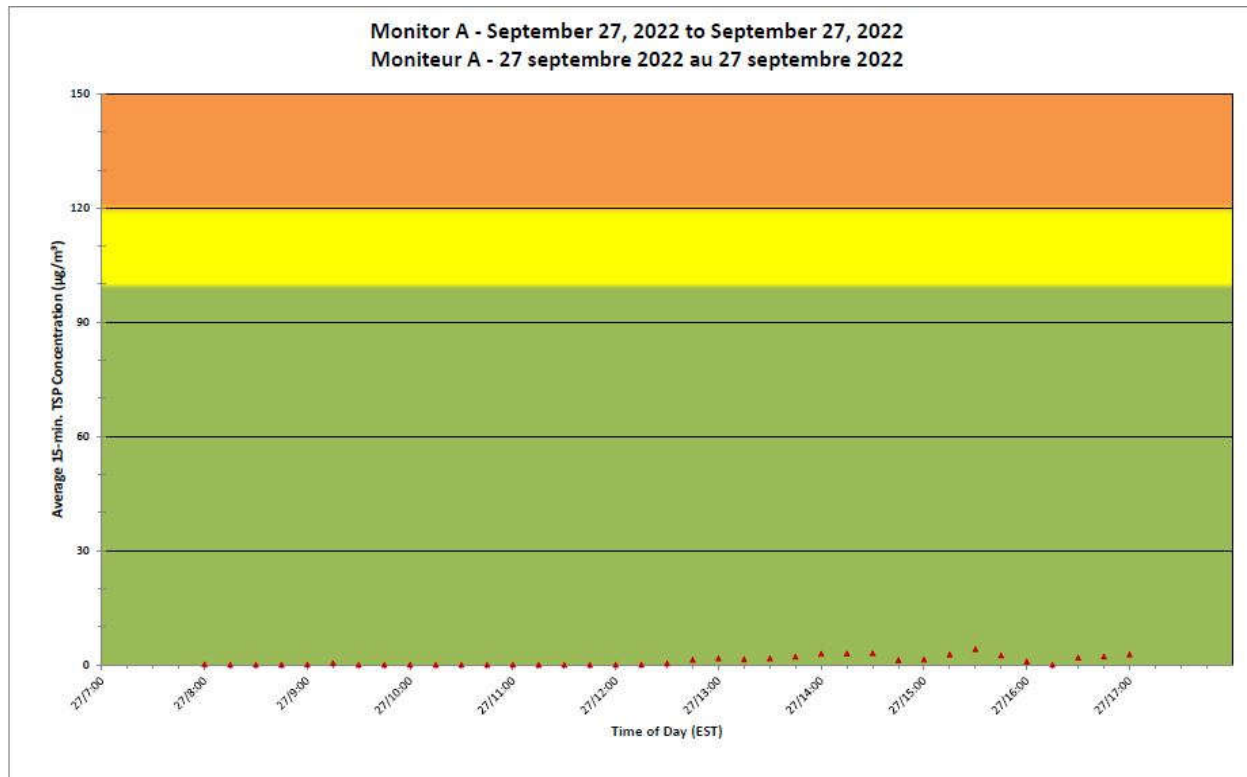

**Port Hope Project
Daily Dust Monitoring Data**

**Projet de Port Hope
Surveillance journalière des
particules en suspensions**

2022/09/27

Daily Statistics/Statistiques journalières

- **4** Maximum Concentration ($\mu\text{g}/\text{m}^3$)
  Concentration maximale ($\mu\text{g}/\text{m}^3$)
- **1** Average Concentration ($\mu\text{g}/\text{m}^3$)
  Concentration moyenne ($\mu\text{g}/\text{m}^3$)

Notes

No additional data. Aucune donnée additionnelle.