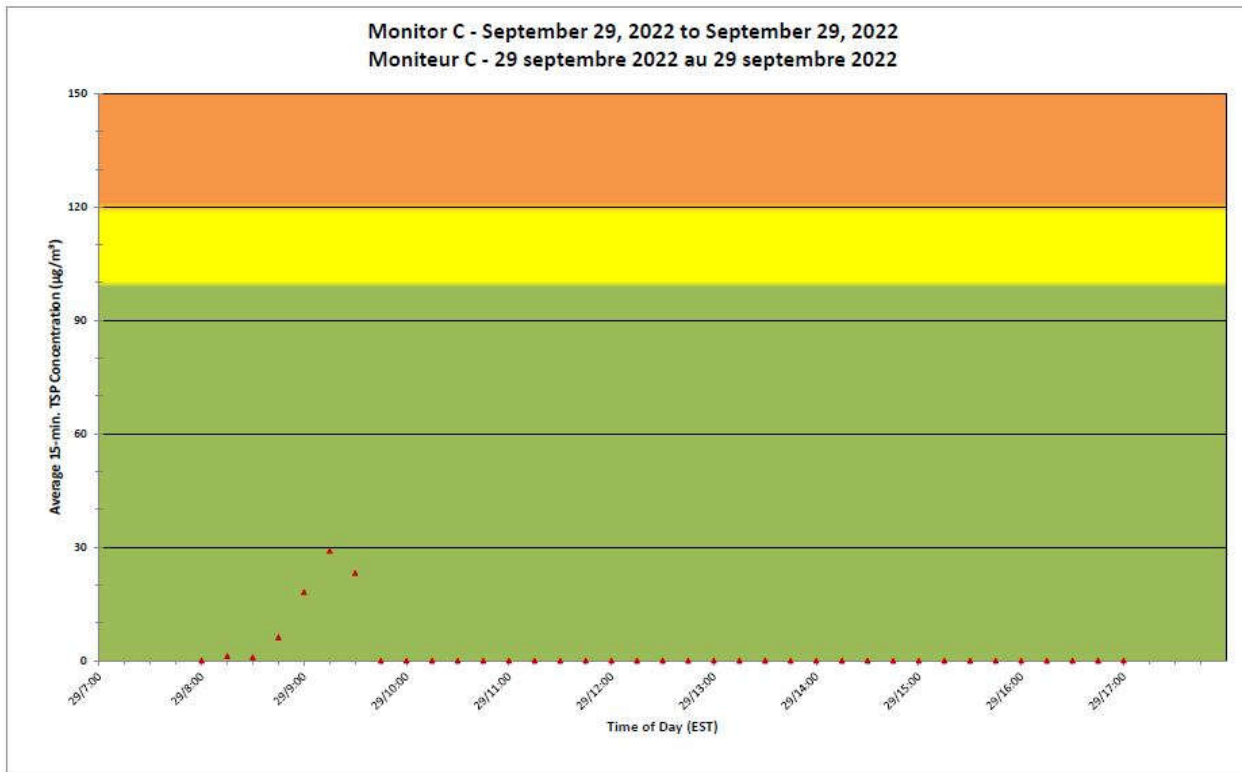

**Port Hope Project
Daily Dust Monitoring Data**

**Projet de Port Hope
Surveillance journalière des
particules en suspensions**

2022/09/29

Daily Statistics/Statistiques journalières

- **29** Maximum Concentration (µg/m³)
  Concentration maximale (µg/m³)
- **2** Average Concentration (µg/m³)
  Concentration moyenne (µg/m³)

Notes

No additional data. Aucune donnée additionnelle.