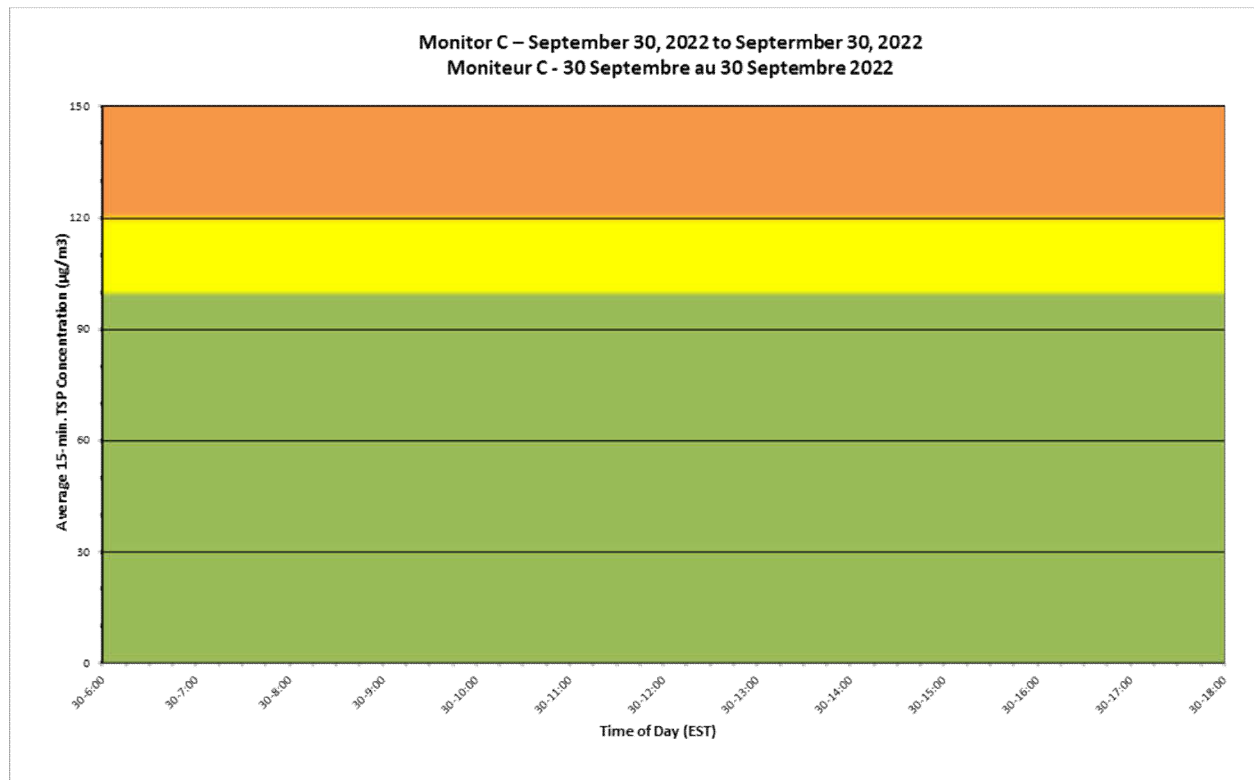

Notes

Statutory holiday – No work occurring. Congé férié – aucun travail en cours

**Port Hope Project
 Daily Dust Monitoring Data**

**Projet de Port Hope
 Surveillance journalière des
 particules en suspensions**