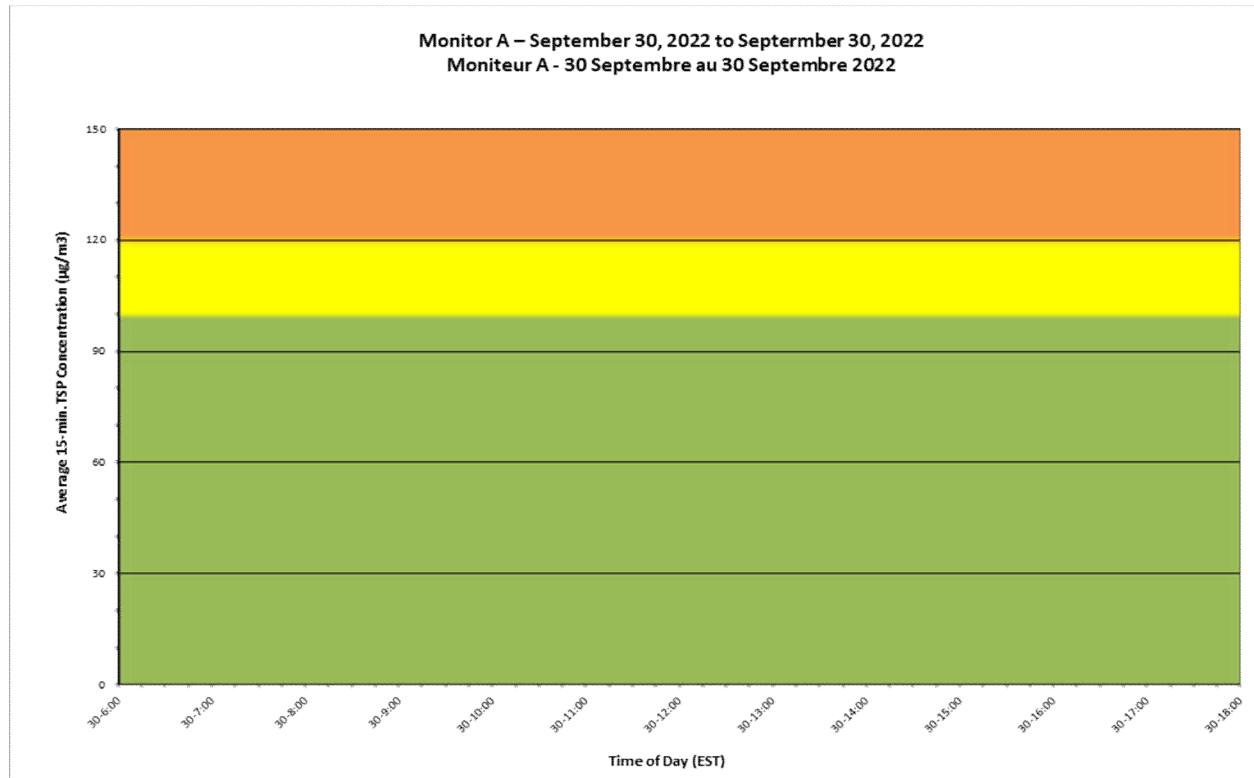

**Port Hope Project
Daily Dust Monitoring Data**

**Projet de Port Hope
Surveillance journalière des
particules en suspensions**

2022/09/30

Daily Statistics/Statistiques journalières

- ☐ Maximum Concentration (µg/m³)
  Concentration maximale (µg/m³)
- ☐ Average Concentration (µg/m³)
  Concentration moyenne (µg/m³)

Notes

Statutory holiday – No work occurring. Congé férié – aucun travail en cours