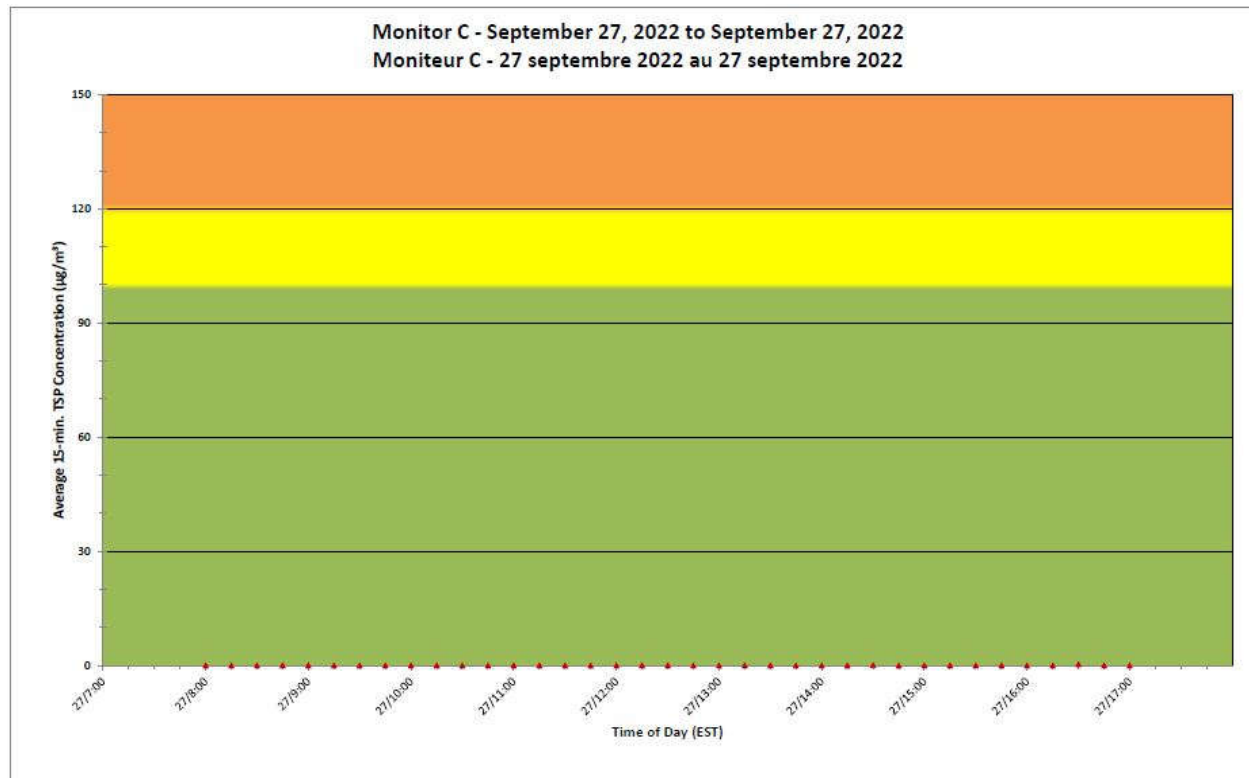

**Port Hope Project
Daily Dust Monitoring Data**

**Projet de Port Hope
Surveillance journalière des
particules en suspensions**

2022/09/27

Daily Statistics/Statistiques journalières

- **0** Maximum Concentration (µg/m³)
  Concentration maximale (µg/m³)
- **0** Average Concentration (µg/m³)
  Concentration moyenne (µg/m³)

Notes

No additional data. Aucune donnée additionnelle.