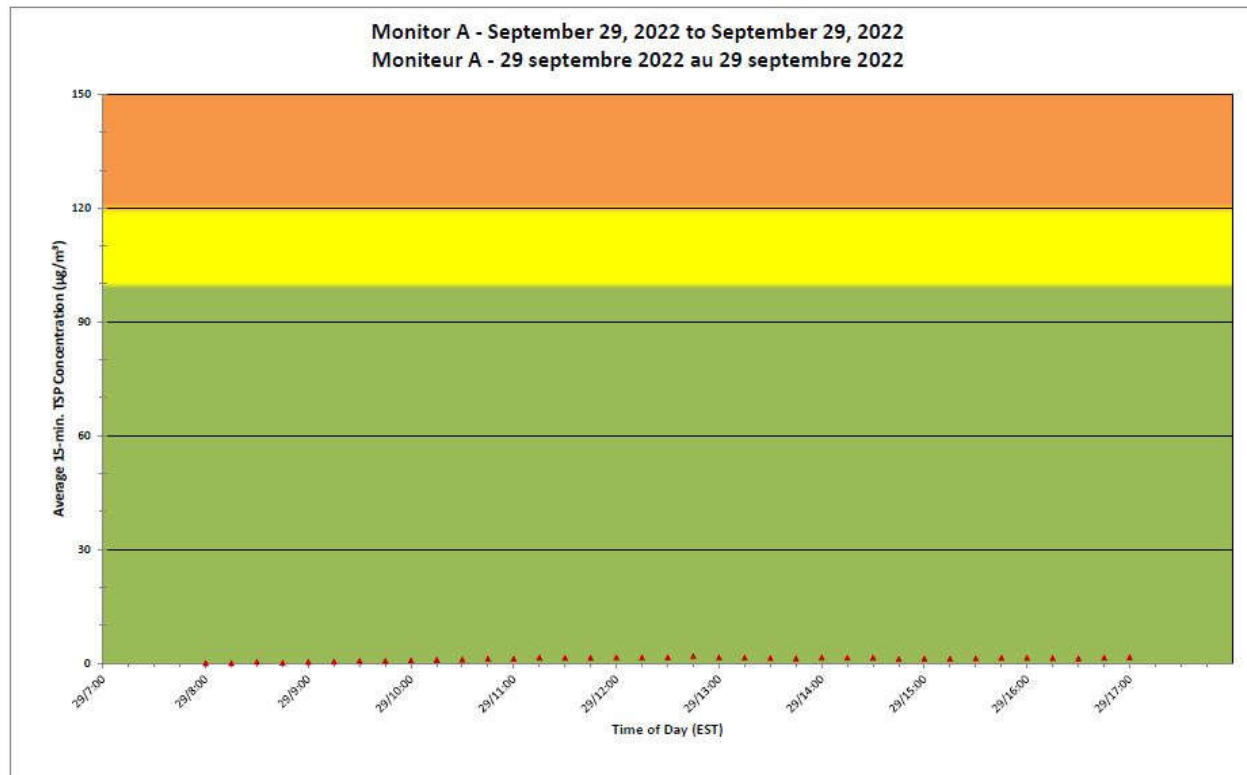

**Port Hope Project
Daily Dust Monitoring Data**

**Projet de Port Hope
Surveillance journalière des
particules en suspensions**

2022/09/29

Daily Statistics/Statistiques journalières

- **2** Maximum Concentration (µg/m³)
  Concentration maximale (µg/m³)
- **1** Average Concentration (µg/m³)
  Concentration moyenne (µg/m³)

Notes

No additional data. Aucune donnée additionnelle.