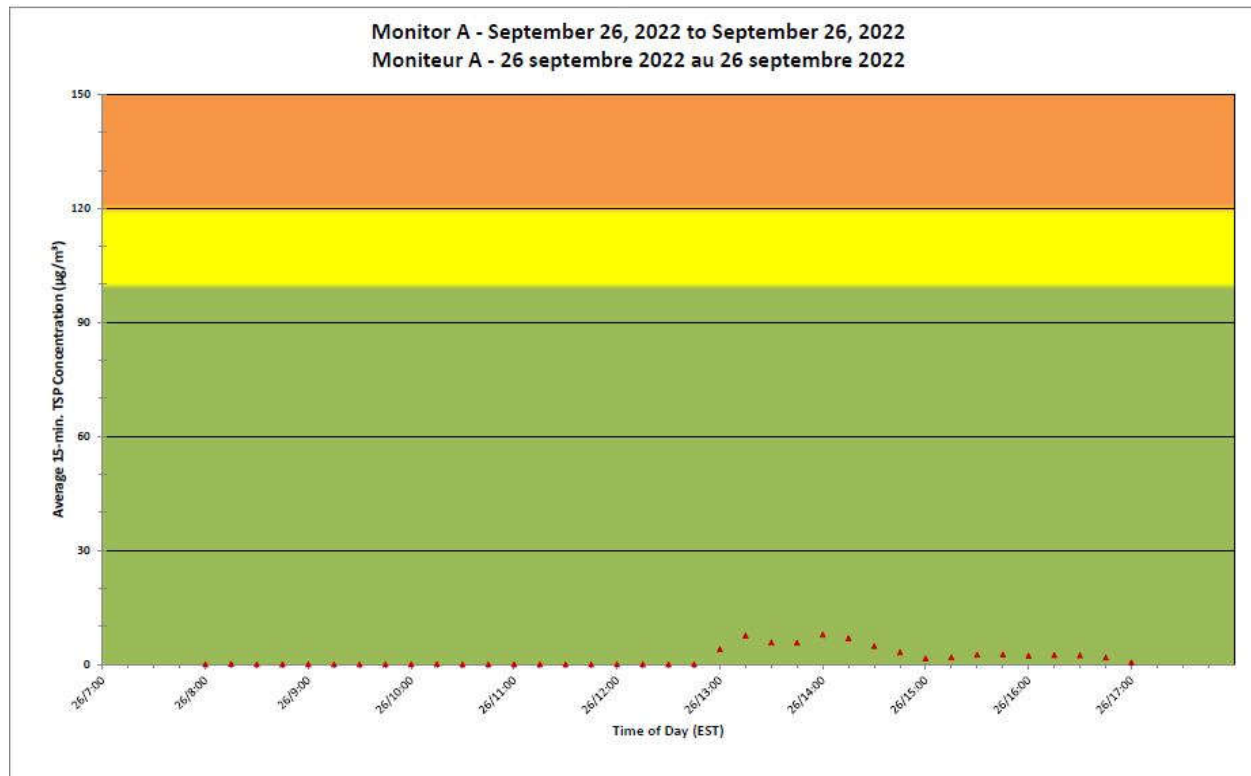

**Port Hope Project
Daily Dust Monitoring Data**

**Projet de Port Hope
Surveillance journalière des
particules en suspensions**

2022/09/26

Daily Statistics/Statistiques journalières

- **8** Maximum Concentration (µg/m³)
  Concentration maximale (µg/m³)
- **2** Average Concentration (µg/m³)
  Concentration moyenne (µg/m³)

Notes

No additional data. Aucune donnée additionnelle.