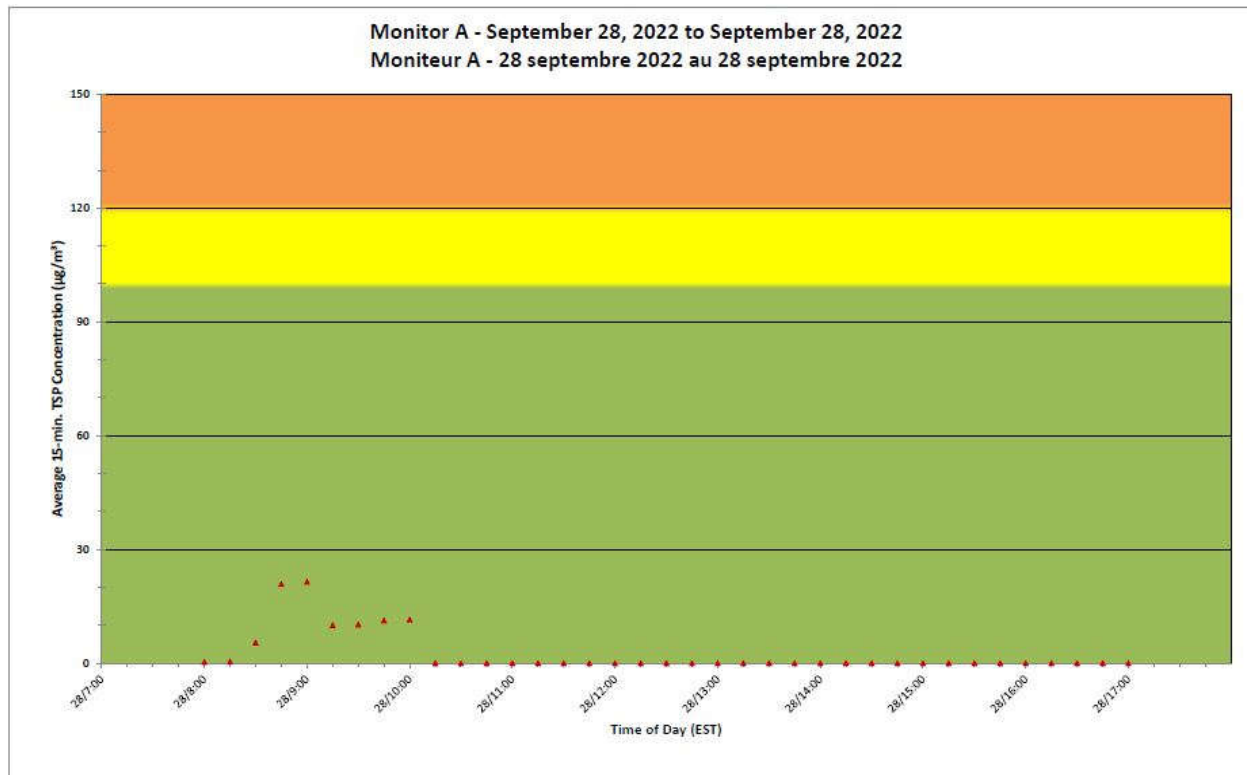

**Port Hope Project
Daily Dust Monitoring Data**

**Projet de Port Hope
Surveillance journalière des
particules en suspensions**

2022/09/28

Daily Statistics/Statistiques journalières

- **22** Maximum Concentration (µg/m³)
  Concentration maximale (µg/m³)
- **2** Average Concentration (µg/m³)
  Concentration moyenne (µg/m³)

Notes

No additional data. Aucune donnée additionnelle.