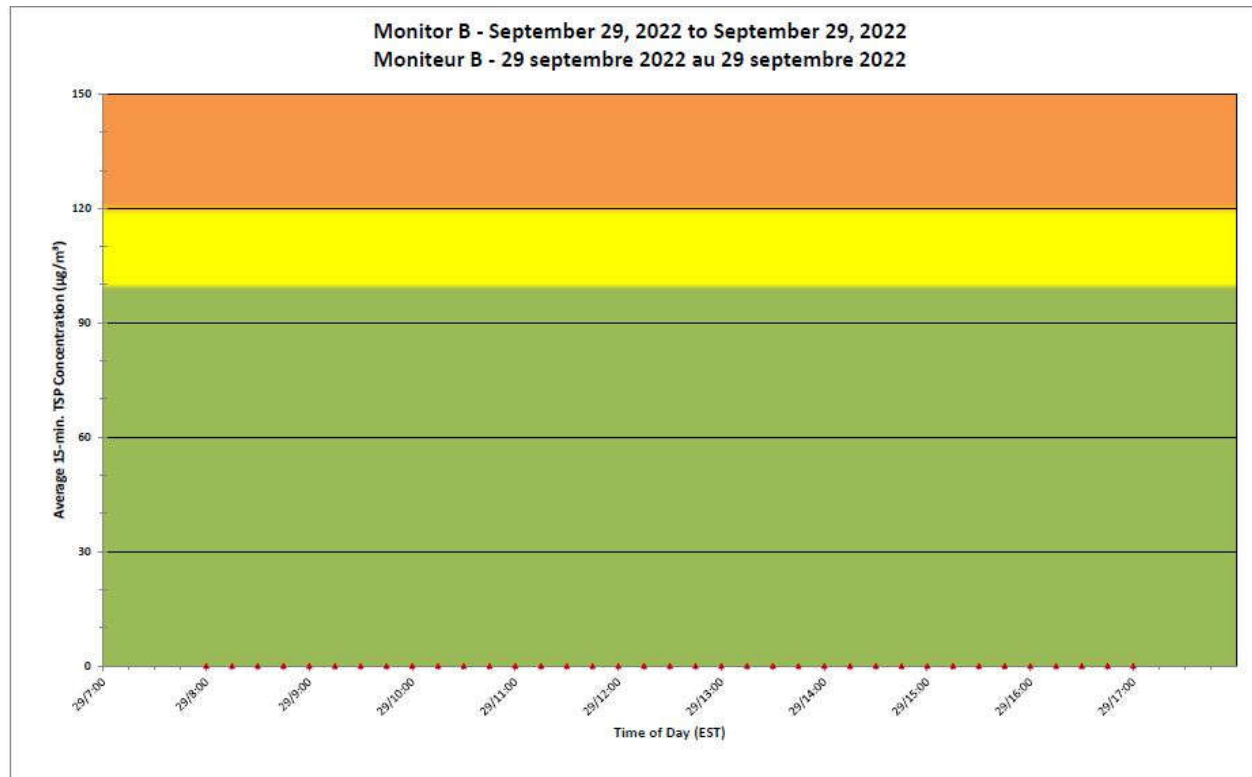

**Port Hope Project
Daily Dust Monitoring Data**

**Projet de Port Hope
Surveillance journalière des
particules en suspensions**

2022/09/29

Daily Statistics/Statistiques journalières

- **0** Maximum Concentration (µg/m³)
  Concentration maximale (µg/m³)
- **0** Average Concentration (µg/m³)
  Concentration moyenne (µg/m³)

Notes

No additional data. Aucune donnée additionnelle.