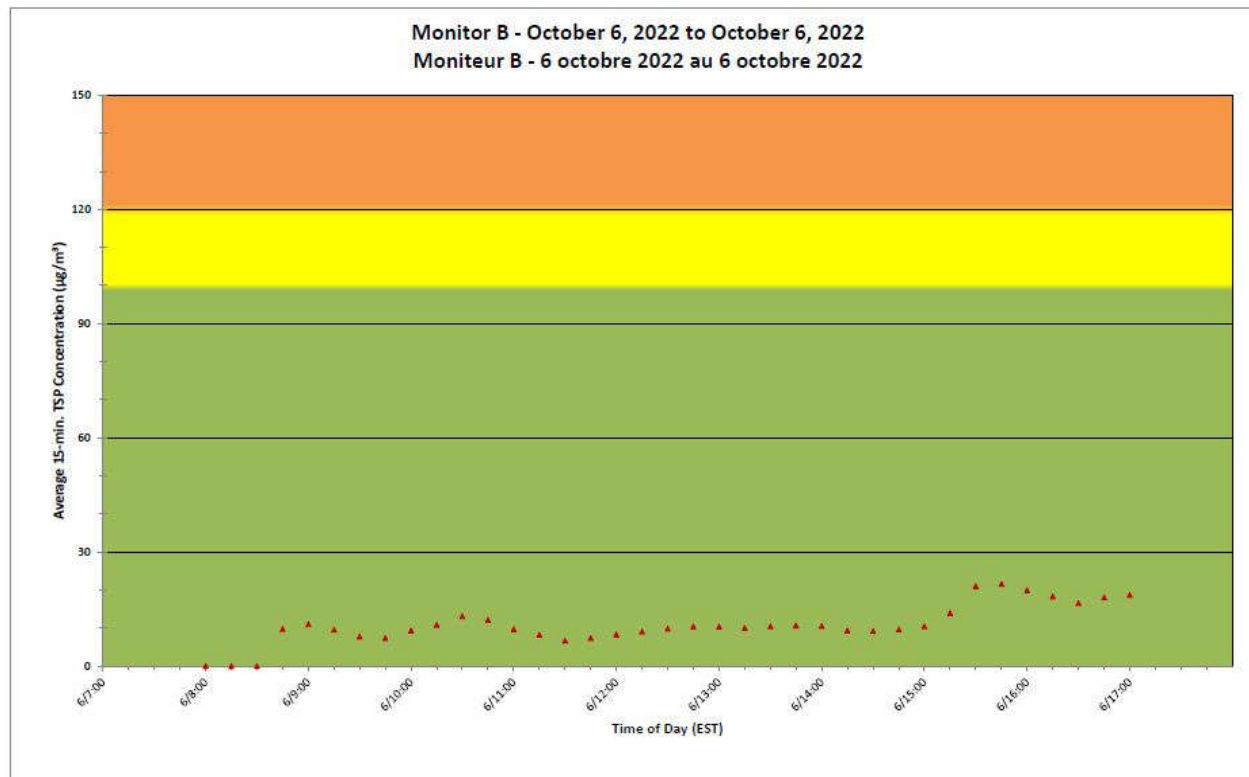

**Port Hope Project
Daily Dust Monitoring Data**

**Projet de Port Hope
Surveillance journalière des
particules en suspensions**

2022/10/06

Daily Statistics/Statistiques journalières

- **22** Maximum Concentration ($\mu\text{g}/\text{m}^3$)
  Concentration maximale ($\mu\text{g}/\text{m}^3$)
- **11** Average Concentration ($\mu\text{g}/\text{m}^3$)
  Concentration moyenne ($\mu\text{g}/\text{m}^3$)

Notes

No additional data. Aucune donnée additionnelle.