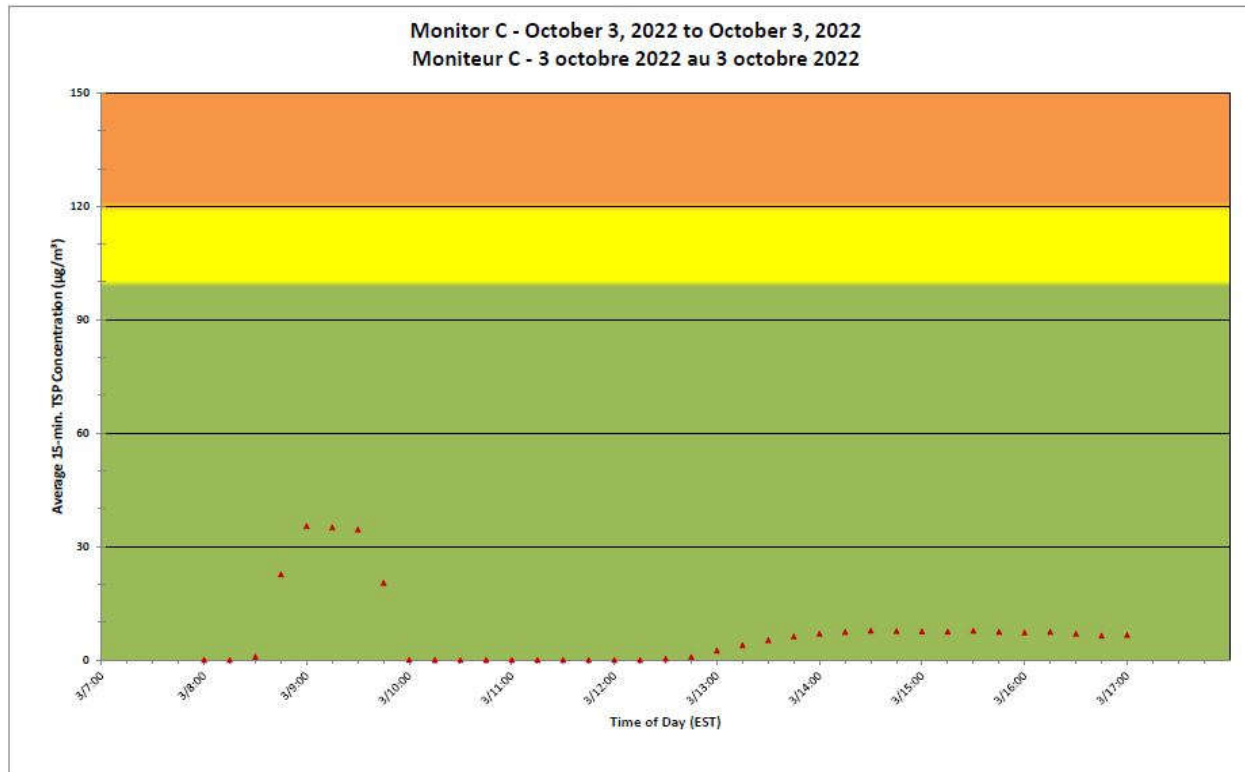

**Port Hope Project
Daily Dust Monitoring Data**

**Projet de Port Hope
Surveillance journalière des
particules en suspensions**

2022/10/03

Daily Statistics/Statistiques journalières

- **35** Maximum Concentration (µg/m³)
  Concentration maximale (µg/m³)
- **7** Average Concentration (µg/m³)
  Concentration moyenne (µg/m³)

Notes

No additional data. Aucune donnée additionnelle.