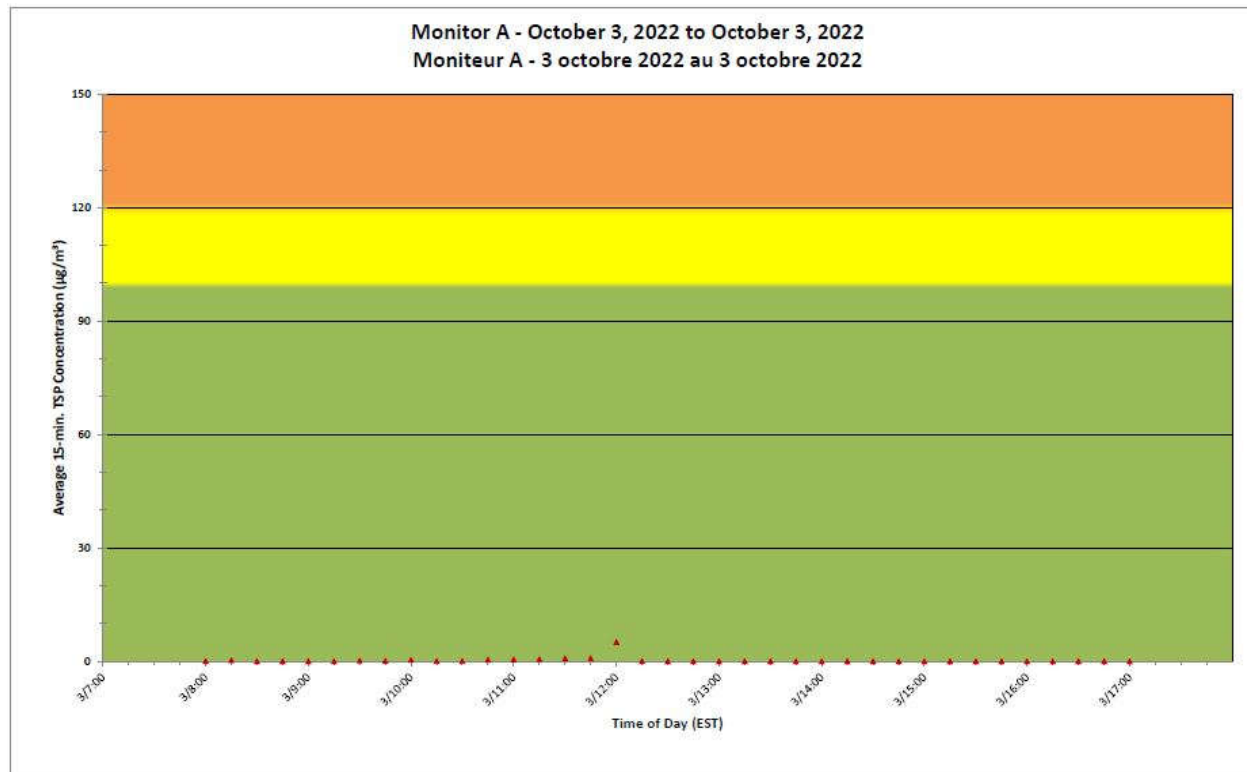

**Port Hope Project
Daily Dust Monitoring Data**

**Projet de Port Hope
Surveillance journalière des
particules en suspensions**

2022/10/03

Daily Statistics/Statistiques journalières

- **5** Maximum Concentration (µg/m³)
  Concentration maximale (µg/m³)
- **0** Average Concentration (µg/m³)
  Concentration moyenne (µg/m³)

Notes

No additional data. Aucune donnée additionnelle.