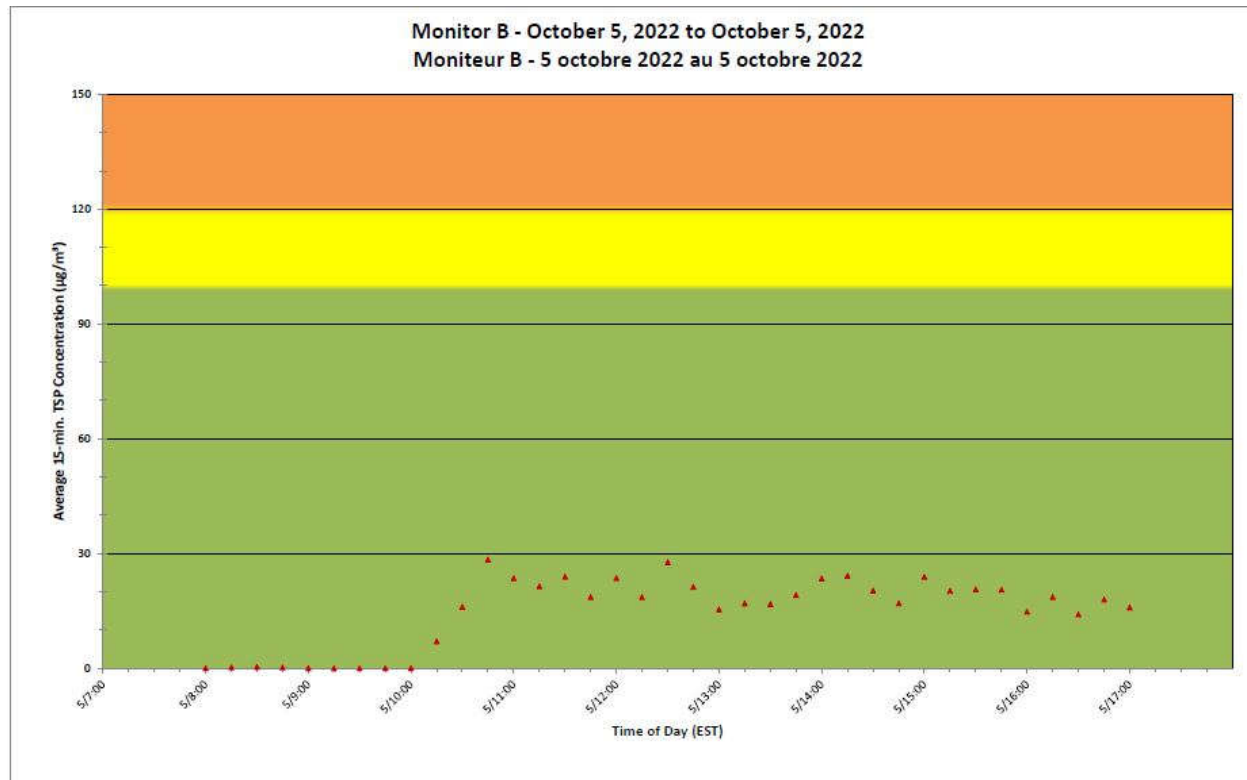

**Port Hope Project
Daily Dust Monitoring Data**

**Projet de Port Hope
Surveillance journalière des
particules en suspensions**

2022/10/05

Daily Statistics/Statistiques journalières

- **28** Maximum Concentration (µg/m³)
  Concentration maximale (µg/m³)
- **15** Average Concentration (µg/m³)
  Concentration moyenne (µg/m³)

Notes

No additional data. Aucune donnée additionnelle.