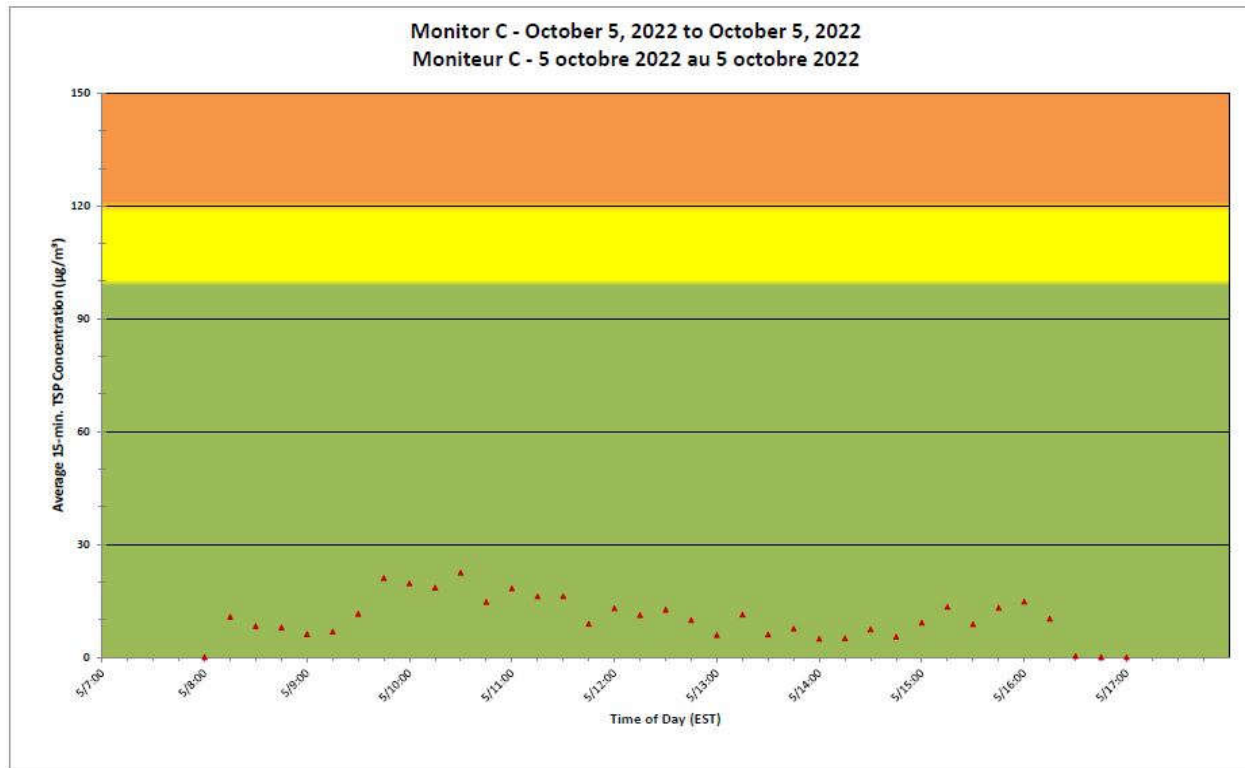

**Port Hope Project
Daily Dust Monitoring Data**

**Projet de Port Hope
Surveillance journalière des
particules en suspensions**

2022/10/05

Daily Statistics/Statistiques journalières

- **23** Maximum Concentration (µg/m³)
  Concentration maximale (µg/m³)
- **10** Average Concentration (µg/m³)
  Concentration moyenne (µg/m³)

Notes

No additional data. Aucune donnée additionnelle.