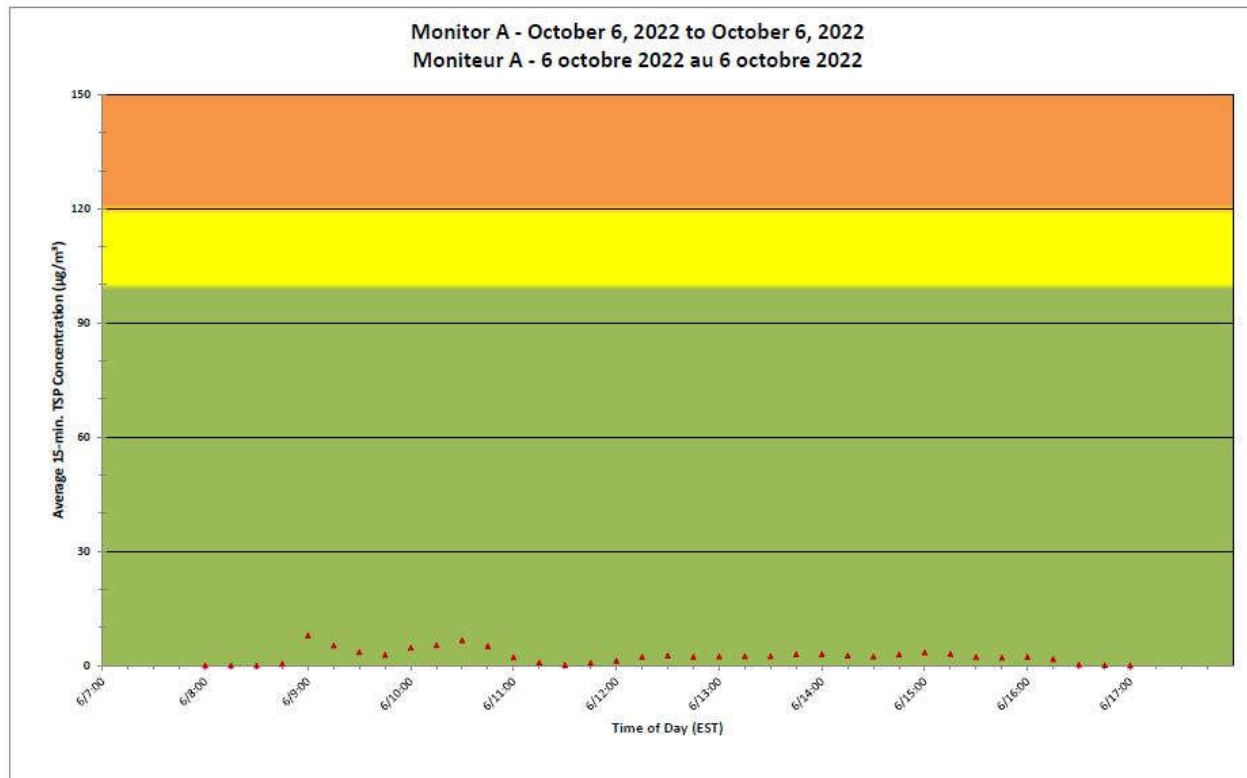

**Port Hope Project
Daily Dust Monitoring Data**

**Projet de Port Hope
Surveillance journalière des
particules en suspensions**

2022/10/06

Daily Statistics/Statistiques journalières

- **8** Maximum Concentration (µg/m³)
  Concentration maximale (µg/m³)
- **2** Average Concentration (µg/m³)
  Concentration moyenne (µg/m³)

Notes

No additional data. Aucune donnée additionnelle.