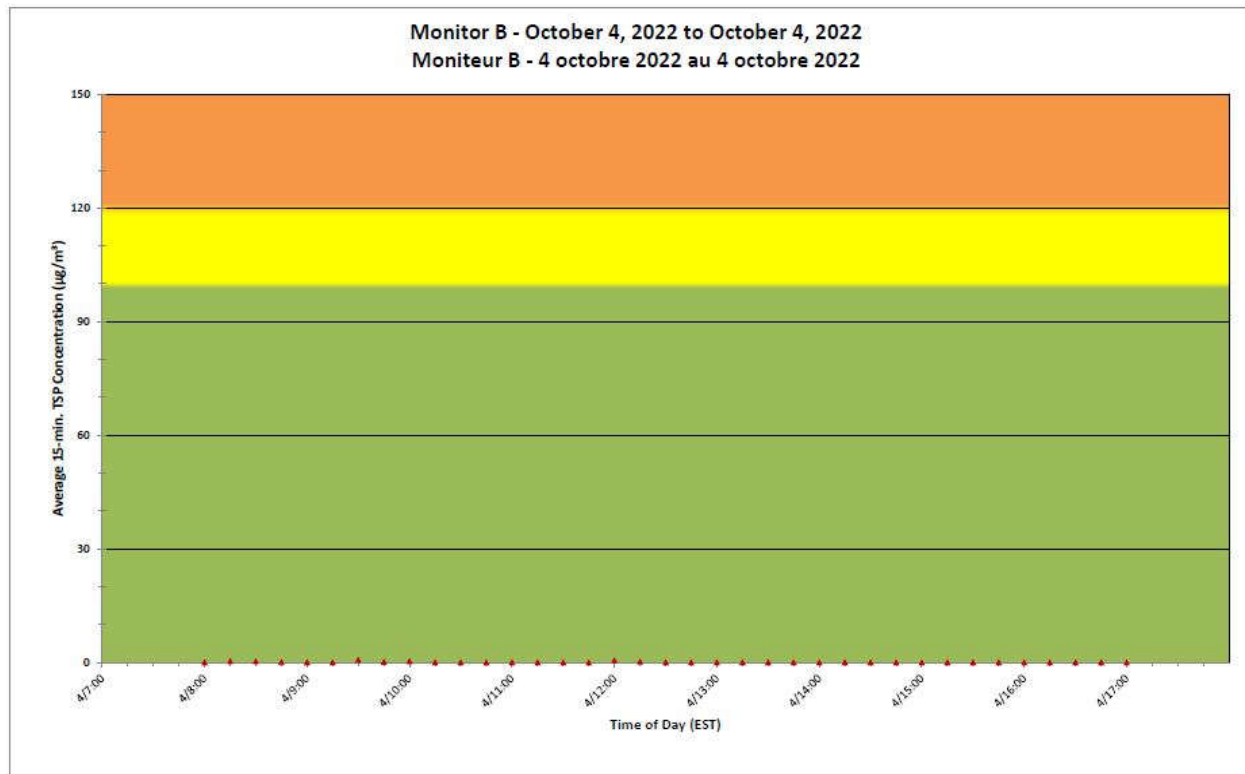

Port Hope Project Daily Dust Monitoring Data

Projet de Port Hope Surveillance journalière des particules en suspensions

2022/10/04

Daily Statistics/Statistiques journalières

- **1** Maximum Concentration ($\mu\text{g}/\text{m}^3$)
  Concentration maximale ($\mu\text{g}/\text{m}^3$)
- **0** Average Concentration ($\mu\text{g}/\text{m}^3$)
  Concentration moyenne ($\mu\text{g}/\text{m}^3$)

Notes

No additional data. Aucune donnée additionnelle.