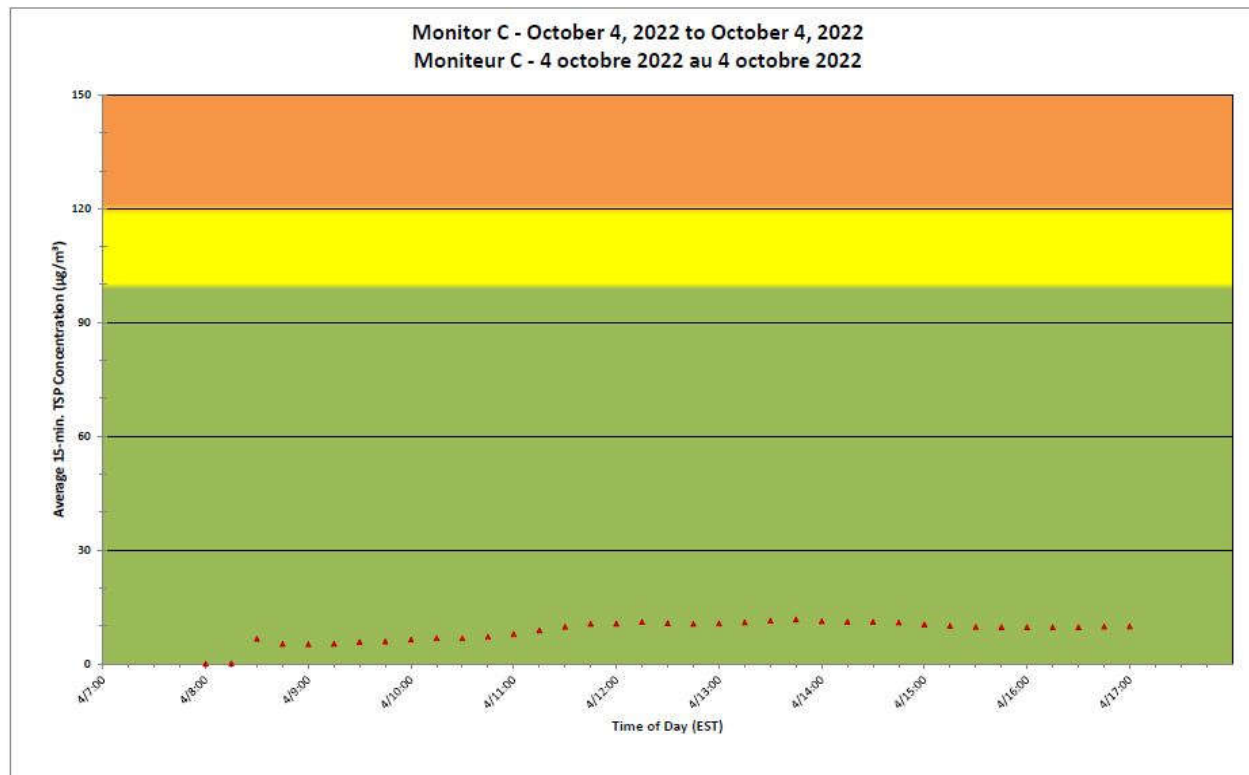

Port Hope Project Daily Dust Monitoring Data

Projet de Port Hope Surveillance journalière des particules en suspensions

2022/10/04

Daily Statistics/Statistiques journalières

- **12** Maximum Concentration ($\mu\text{g}/\text{m}^3$)
  Concentration maximale ($\mu\text{g}/\text{m}^3$)
- **9** Average Concentration ($\mu\text{g}/\text{m}^3$)
  Concentration moyenne ($\mu\text{g}/\text{m}^3$)

Notes

No additional data. Aucune donnée additionnelle.