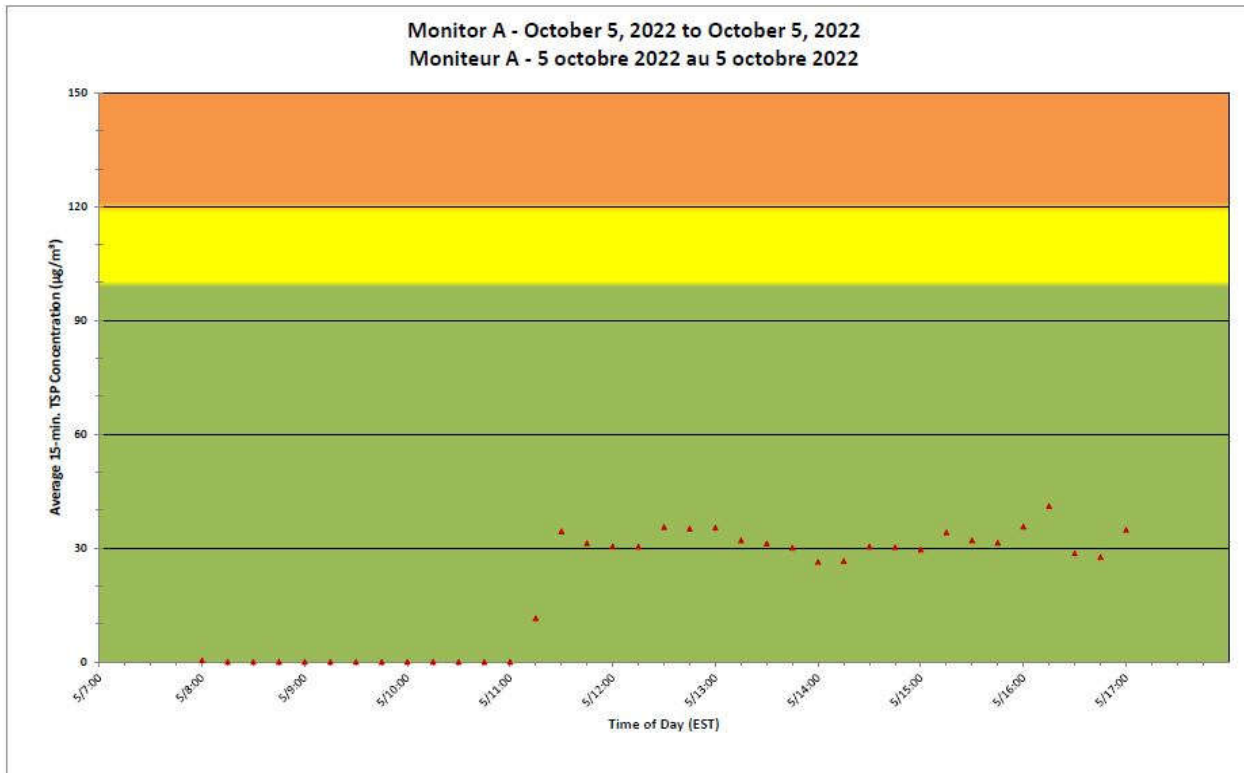

**Port Hope Project
Daily Dust Monitoring Data**

**Projet de Port Hope
Surveillance journalière des
particules en suspensions**

2022/10/05

Daily Statistics/Statistiques journalières

- **41** Maximum Concentration (µg/m³)
  Concentration maximale (µg/m³)
- **20** Average Concentration (µg/m³)
  Concentration moyenne (µg/m³)

Notes

No additional data. Aucune donnée additionnelle.