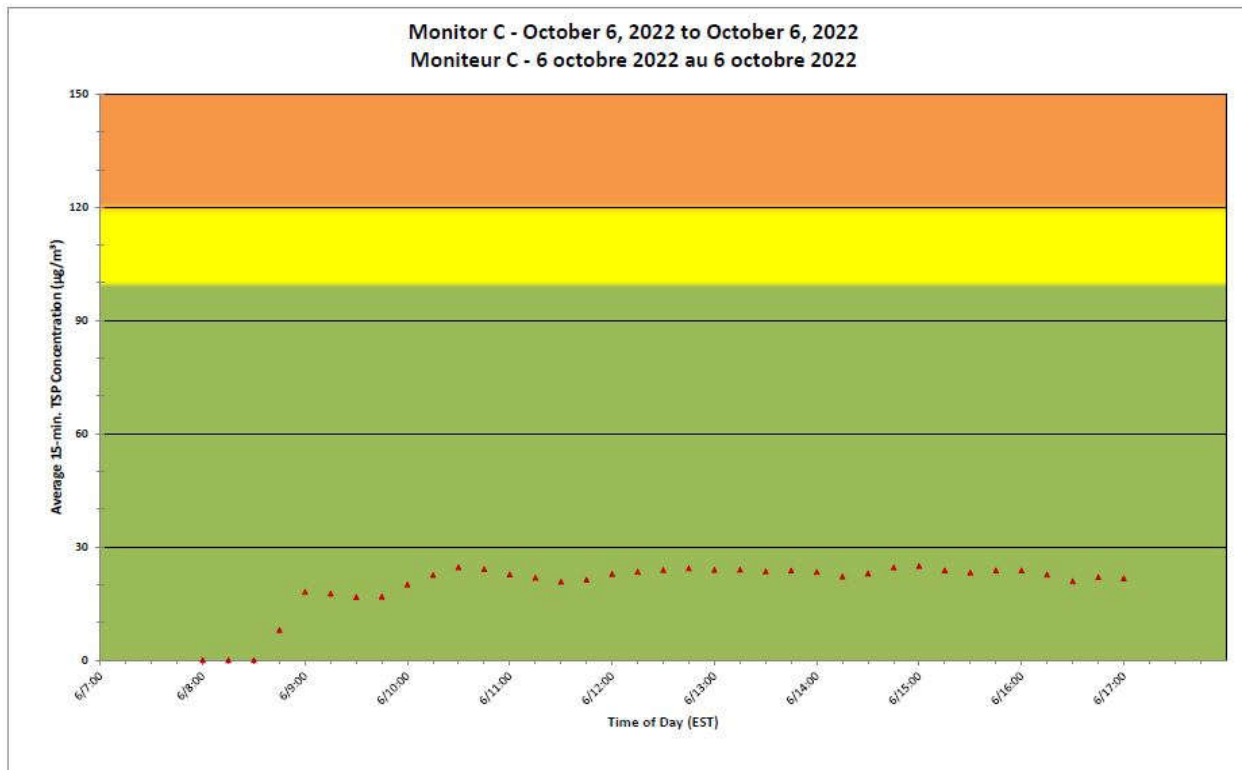

**Port Hope Project
Daily Dust Monitoring Data**

**Projet de Port Hope
Surveillance journalière des
particules en suspensions**

2022/10/06

Daily Statistics/Statistiques journalières

- **25** Maximum Concentration (µg/m³)
  Concentration maximale (µg/m³)
- **20** Average Concentration (µg/m³)
  Concentration moyenne (µg/m³)

Notes

No additional data. Aucune donnée additionnelle.