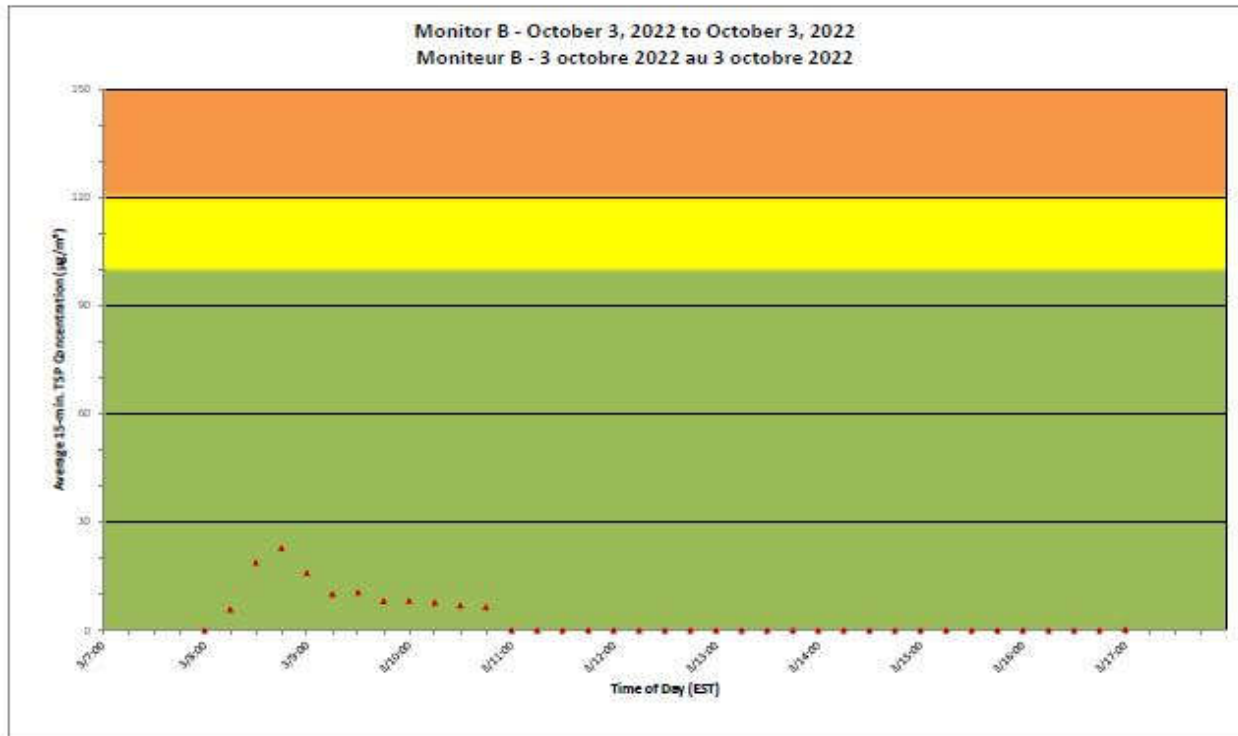

**Port Hope Project
Daily Dust Monitoring Data**

**Projet de Port Hope
Surveillance journalière des
particules en suspensions**

2022/10/03

Daily Statistics/Statistiques journalières

- **23** Maximum Concentration ($\mu\text{g}/\text{m}^3$)
  Concentration maximale ($\mu\text{g}/\text{m}^3$)
- **4** Average Concentration ($\mu\text{g}/\text{m}^3$)
  Concentration moyenne ($\mu\text{g}/\text{m}^3$)

Notes

No additional data. Aucune donnée additionnelle.