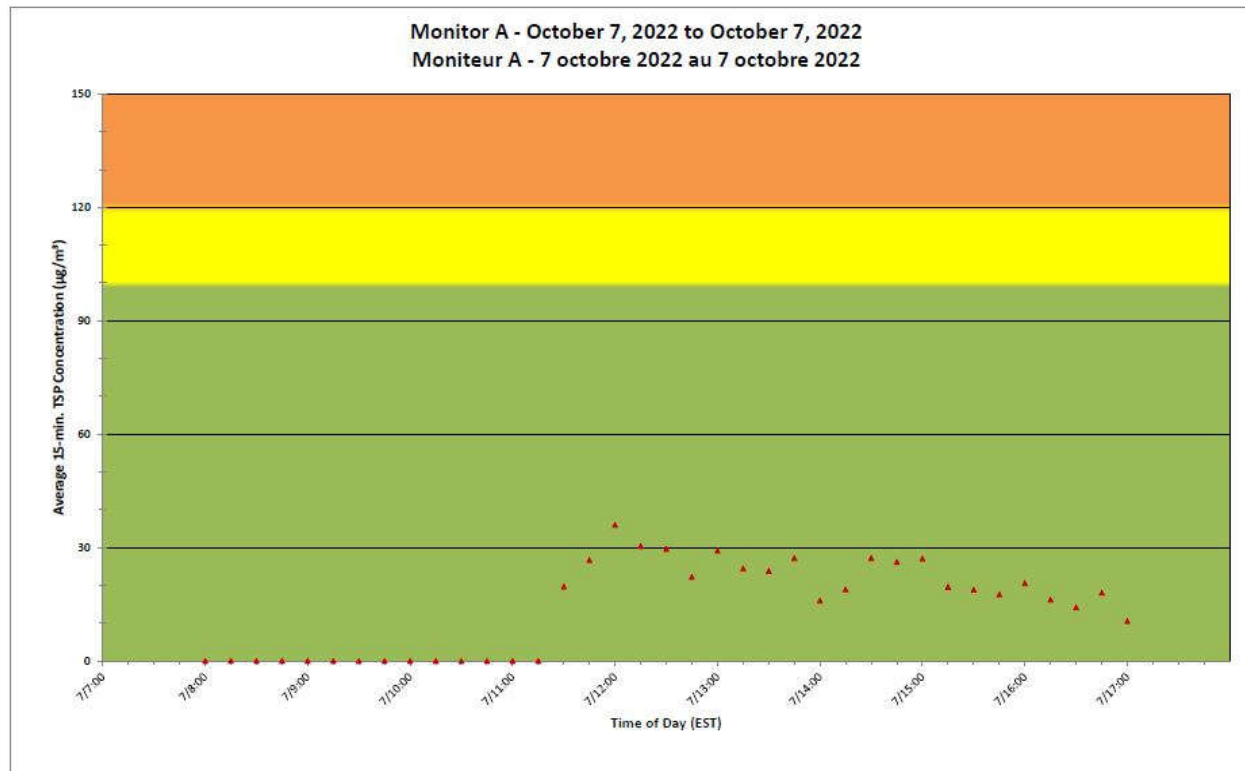

**Port Hope Project
Daily Dust Monitoring Data**

**Projet de Port Hope
Surveillance journalière des
particules en suspensions**

2022/10/07

Daily Statistics/Statistiques journalières

- **36** Maximum Concentration (µg/m³)
  Concentration maximale (µg/m³)
- **14** Average Concentration (µg/m³)
  Concentration moyenne (µg/m³)

Notes

No additional data. Aucune donnée additionnelle.