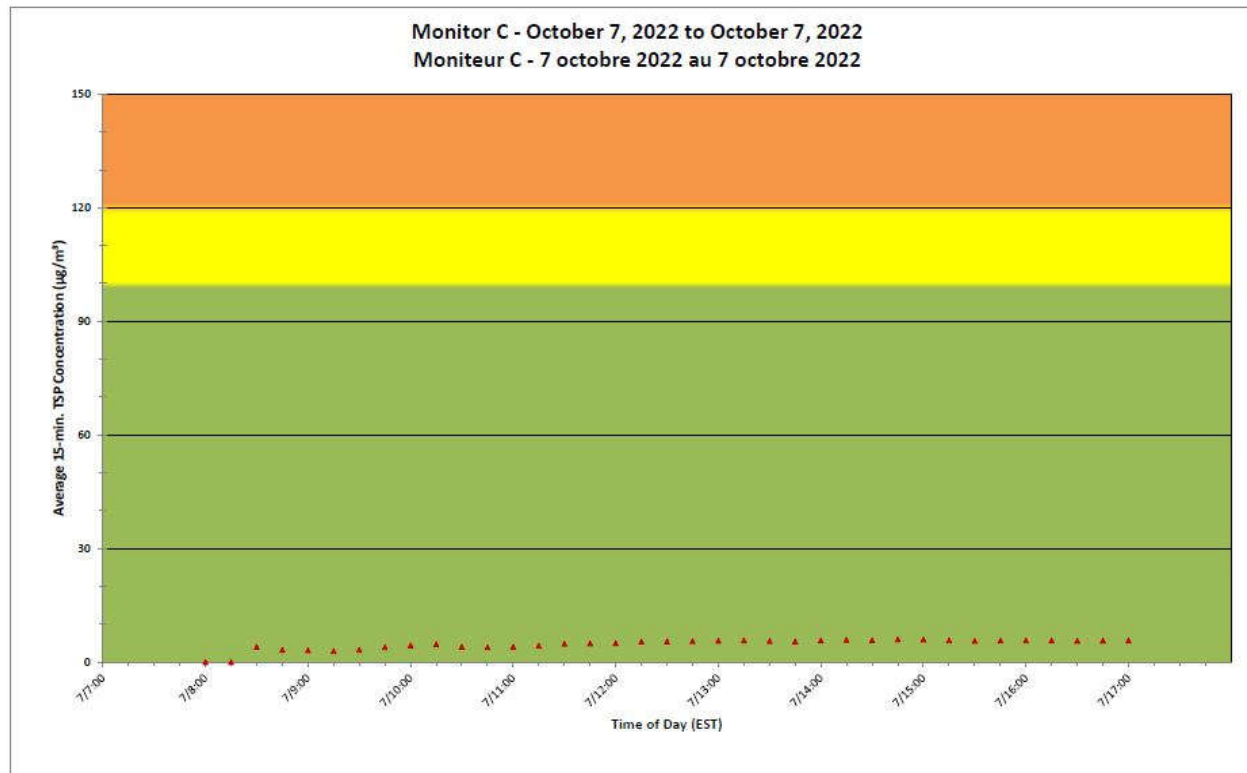

**Port Hope Project
Daily Dust Monitoring Data**

**Projet de Port Hope
Surveillance journalière des
particules en suspensions**

2022/10/07

Daily Statistics/Statistiques journalières

- **6** Maximum Concentration (µg/m³)
  Concentration maximale (µg/m³)
- **5** Average Concentration (µg/m³)
  Concentration moyenne (µg/m³)

Notes

No additional data. Aucune donnée additionnelle.