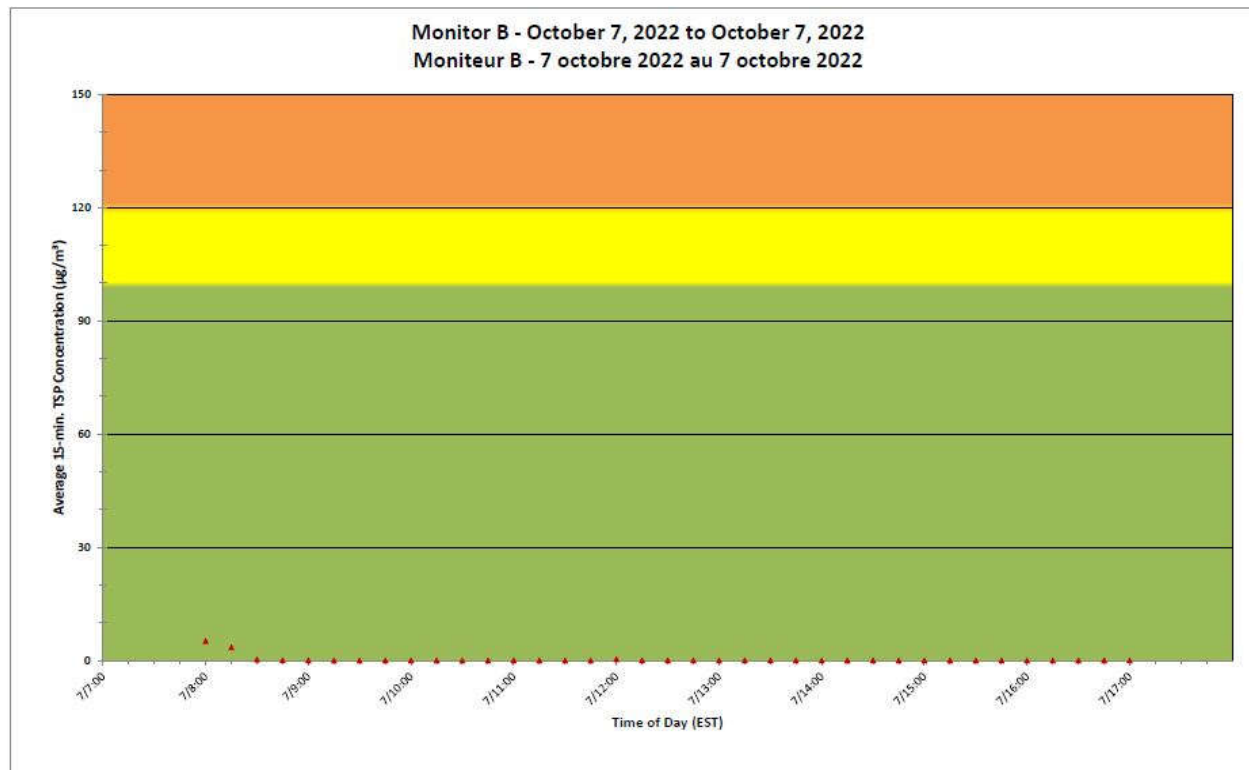

**Notes**

No additional data. Aucune donnée additionnelle.

**Port Hope Project  
 Daily Dust Monitoring Data**

**Projet de Port Hope  
 Surveillance journalière des  
 particules en suspensions**

**2022/10/07**