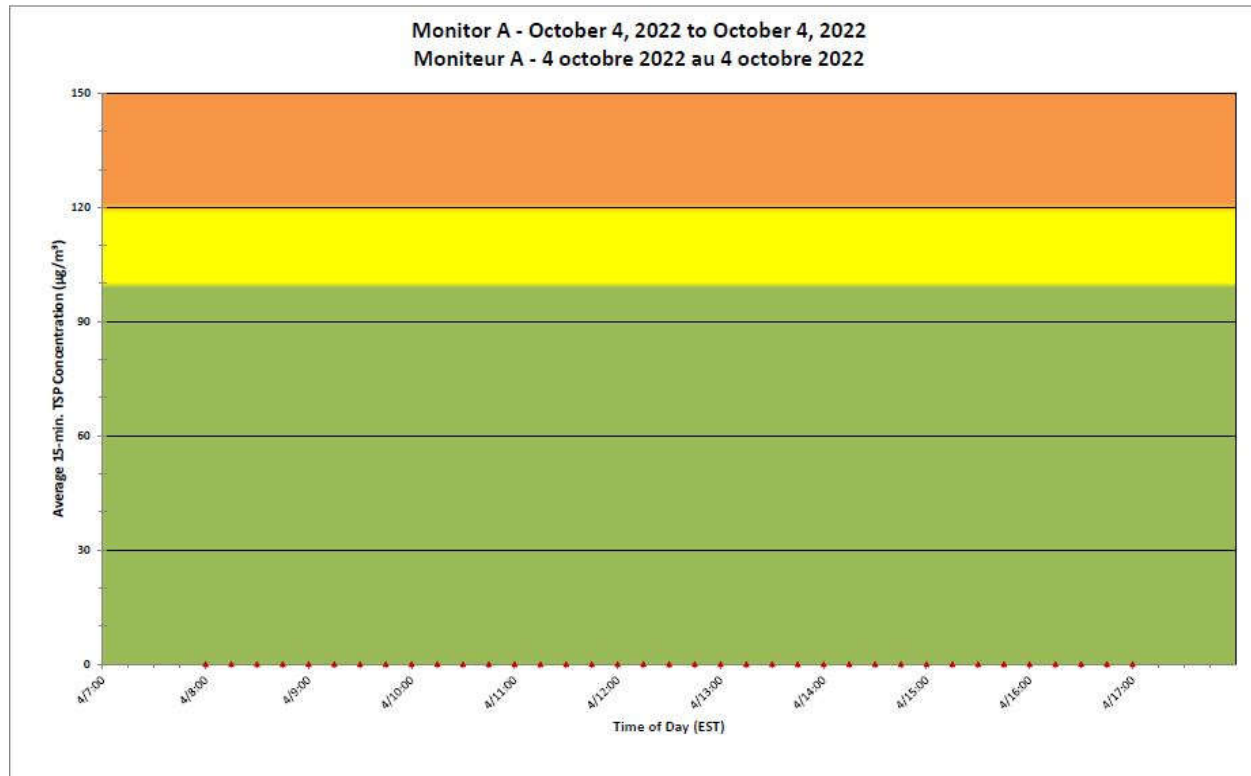

**Legend/Légende**

Independent Dust  
Monitoring  
Surveillance  
indépendante

Work Site perimeter  
Périmètre du chantier  
général.

CNL Controlled Area  
Périmètre du site sous  
le contrôle de LCN.

**Port Hope Project  
 Daily Dust Monitoring Data**