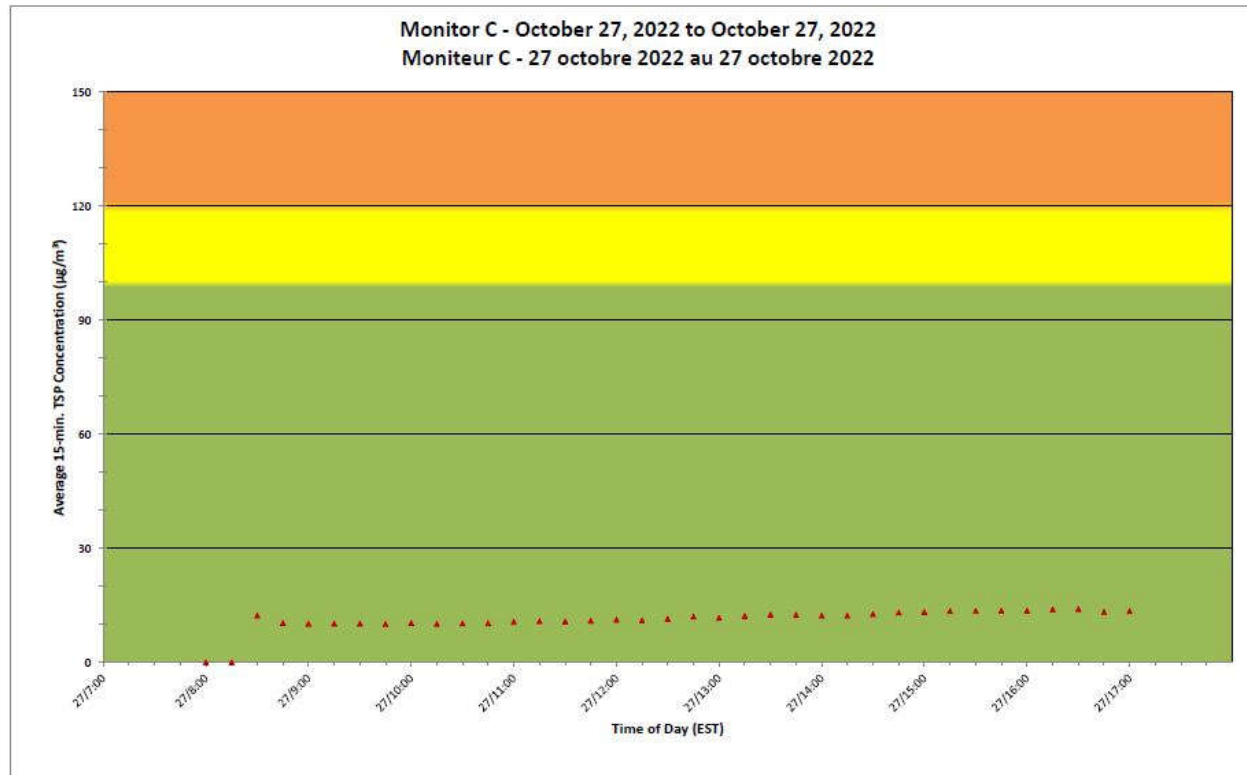

**Port Hope Project
Daily Dust Monitoring Data**

**Projet de Port Hope
Surveillance journalière des
particules en suspensions**

2022/10/27

Daily Statistics/Statistiques journalières

- **14** Maximum Concentration ($\mu\text{g}/\text{m}^3$)
  Concentration maximale ($\mu\text{g}/\text{m}^3$)
- **11** Average Concentration ($\mu\text{g}/\text{m}^3$)
  Concentration moyenne ($\mu\text{g}/\text{m}^3$)

Notes

No additional data. Aucune donnée additionnelle.