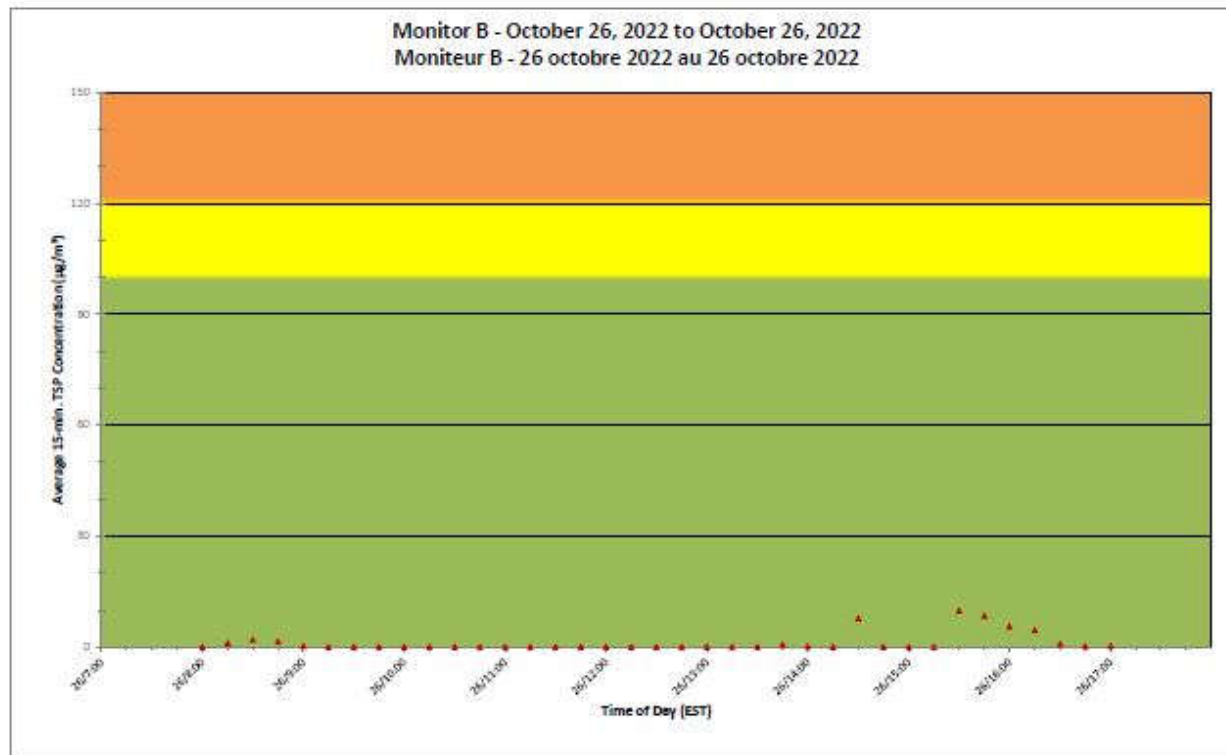

**Port Hope Project
Daily Dust Monitoring Data**

**Projet de Port Hope
Surveillance journalière des
particules en suspensions**

2022/10/26

Daily Statistics/Statistiques journalières

- **10** Maximum Concentration (µg/m³)
  Concentration maximale (µg/m³)
- **1** Average Concentration (µg/m³)
  Concentration moyenne (µg/m³)

Notes

No additional data. Aucune donnée additionnelle.