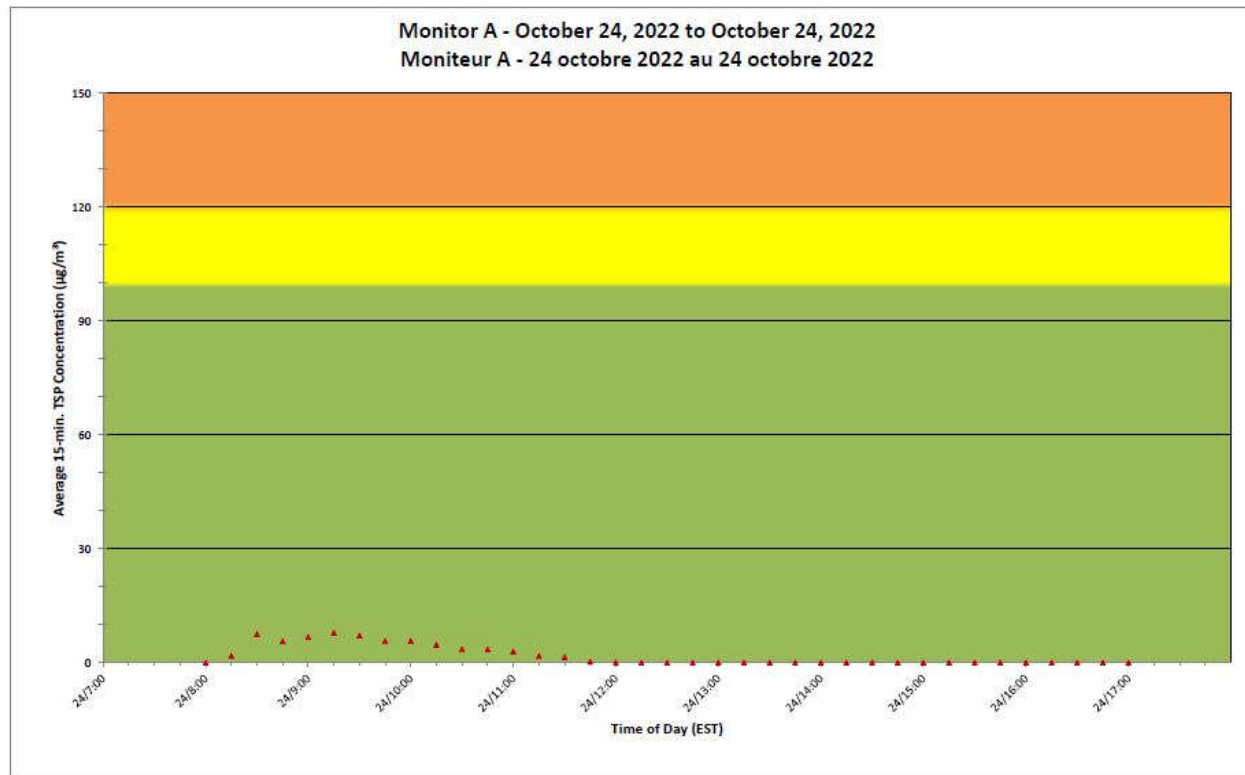

**Port Hope Project
Daily Dust Monitoring Data**

**Projet de Port Hope
Surveillance journalière des
particules en suspensions**

2022/10/24

Daily Statistics/Statistiques journalières

- **8** Maximum Concentration (µg/m³)
  Concentration maximale (µg/m³)
- **2** Average Concentration (µg/m³)
  Concentration moyenne (µg/m³)

Notes

No additional data. Aucune donnée additionnelle.