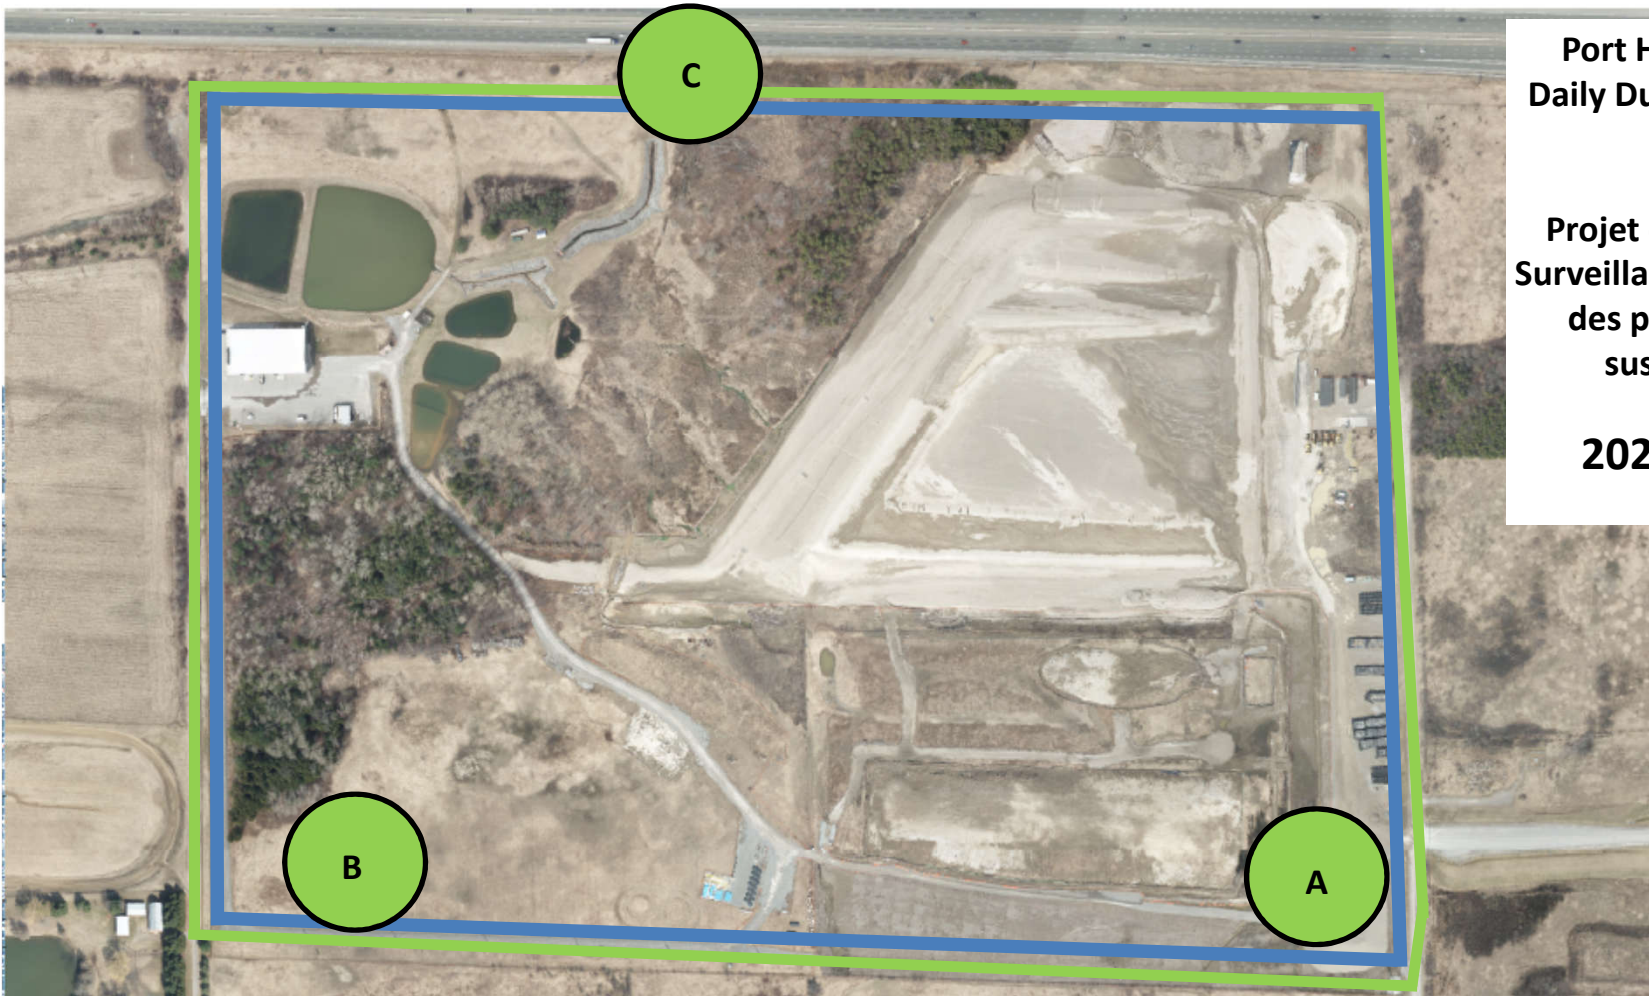

**Port Hope Project
Daily Dust Monitoring
Data**

**Projet de Port Hope
Surveillance journalière
des particules en
suspensions**

2022/10/28

Legend/Légende

Independent Dust
Monitoring
Surveillance
indépendante

Work Site perimeter
Périmètre du chantier
général.

CNL Controlled Area
Périmètre du site sous
le contrôle de LCN.