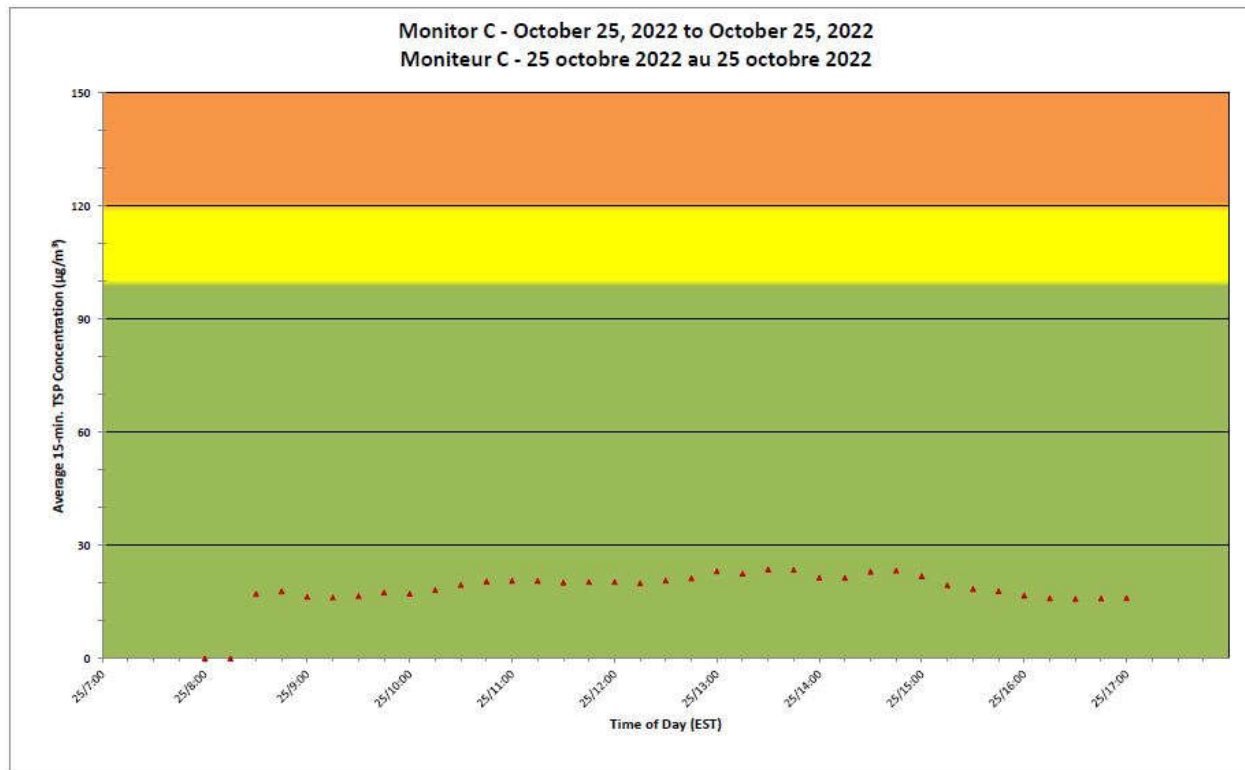

**Port Hope Project
Daily Dust Monitoring Data**

**Projet de Port Hope
Surveillance journalière des
particules en suspensions**

2022/10/25

Daily Statistics/Statistiques journalières

- **24** Maximum Concentration ($\mu\text{g}/\text{m}^3$)
  Concentration maximale ($\mu\text{g}/\text{m}^3$)
- **18** Average Concentration ($\mu\text{g}/\text{m}^3$)
  Concentration moyenne ($\mu\text{g}/\text{m}^3$)

Notes

No additional data. Aucune donnée additionnelle.