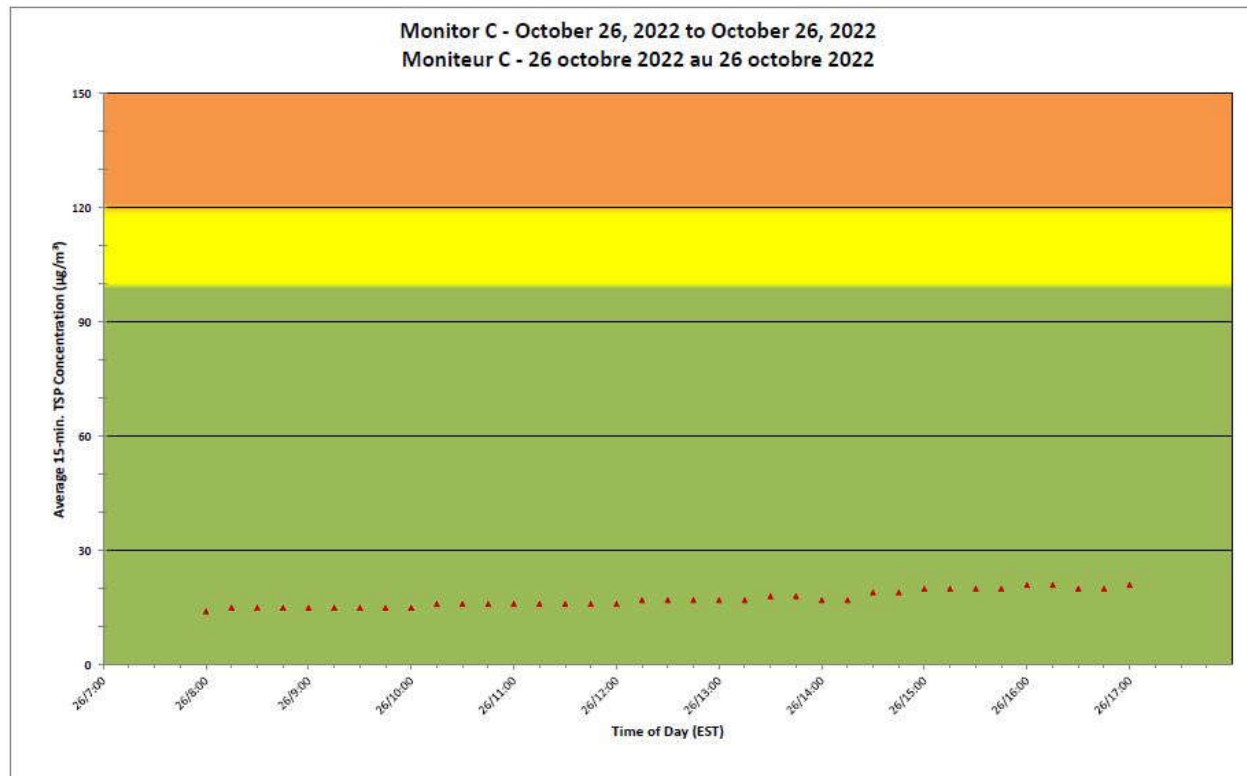

**Port Hope Project
Daily Dust Monitoring Data**

**Projet de Port Hope
Surveillance journalière des
particules en suspensions**

2022/10/26

Daily Statistics/Statistiques journalières

- **21** Maximum Concentration (µg/m³)
  Concentration maximale (µg/m³)
- **17** Average Concentration (µg/m³)
  Concentration moyenne (µg/m³)

Notes

No additional data. Aucune donnée additionnelle.