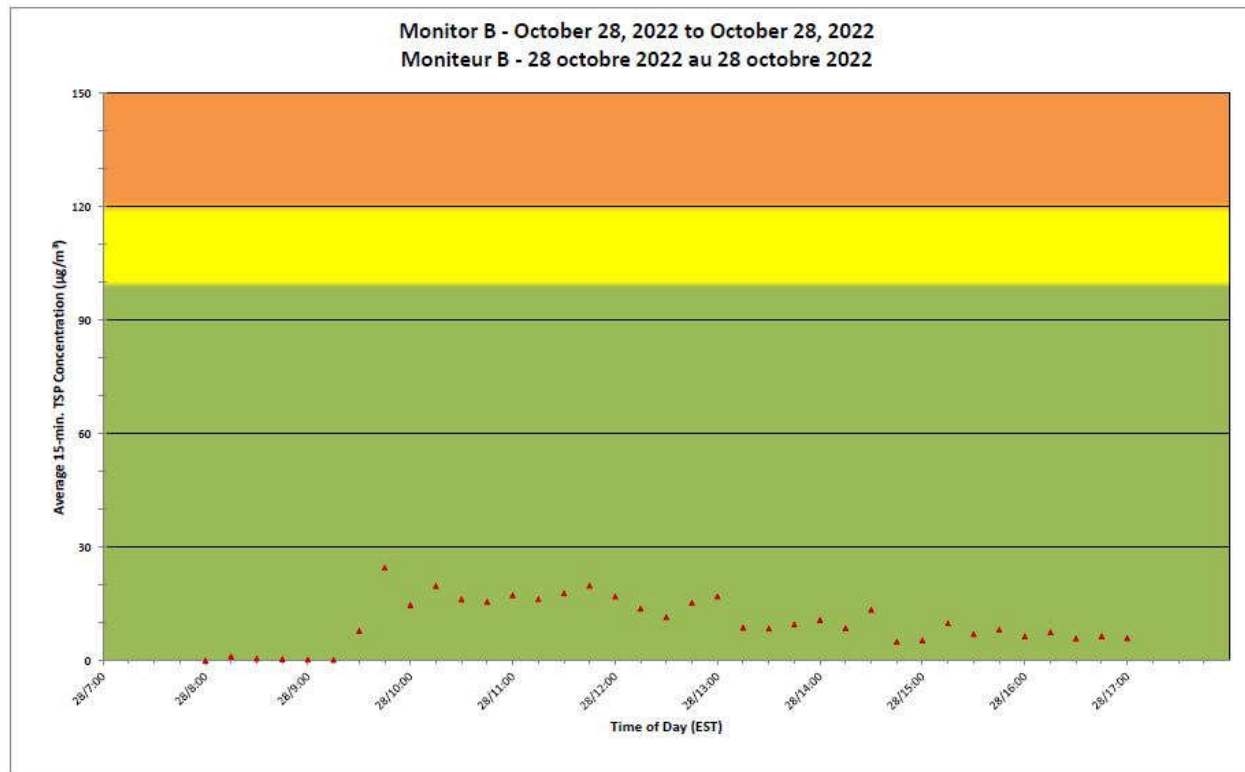

**Port Hope Project
Daily Dust Monitoring Data**

**Projet de Port Hope
Surveillance journalière des
particules en suspensions**

2022/10/28

Daily Statistics/Statistiques journalières

- **25** Maximum Concentration (µg/m³)
  Concentration maximale (µg/m³)
- **10** Average Concentration (µg/m³)
  Concentration moyenne (µg/m³)

Notes

No additional data. Aucune donnée additionnelle.