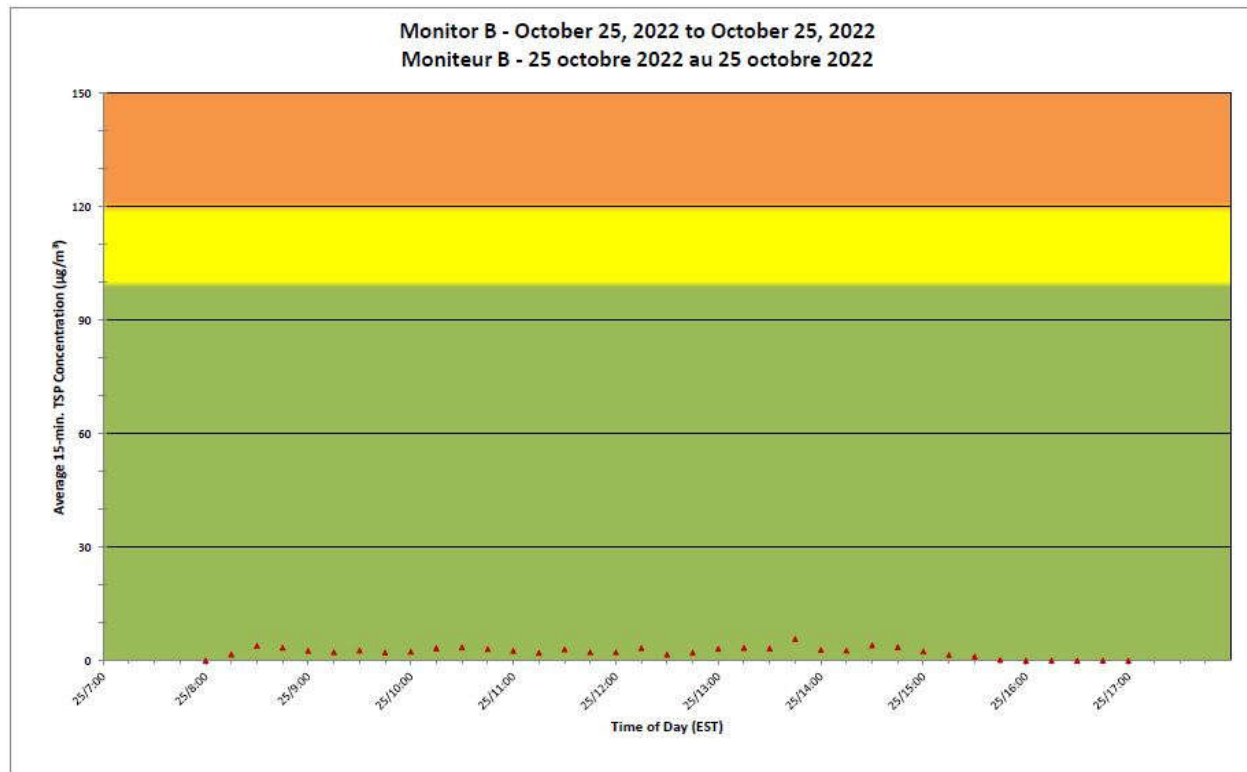

**Port Hope Project
Daily Dust Monitoring Data**

**Projet de Port Hope
Surveillance journalière des
particules en suspensions**

2022/10/25

Daily Statistics/Statistiques journalières

- **6** Maximum Concentration ($\mu\text{g}/\text{m}^3$)
  Concentration maximale ($\mu\text{g}/\text{m}^3$)
- **2** Average Concentration ($\mu\text{g}/\text{m}^3$)
  Concentration moyenne ($\mu\text{g}/\text{m}^3$)

Notes

No additional data. Aucune donnée additionnelle.