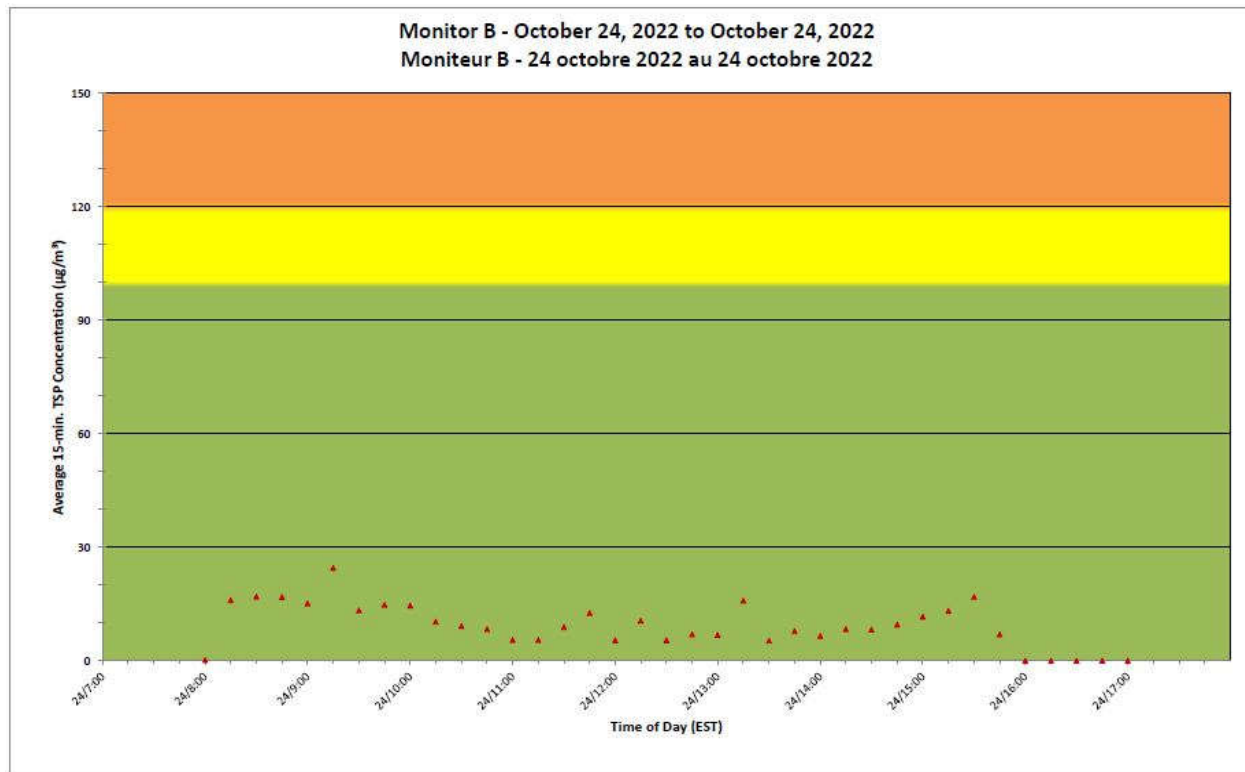

**Port Hope Project
Daily Dust Monitoring Data**

**Projet de Port Hope
Surveillance journalière des
particules en suspensions**

2022/10/24

Daily Statistics/Statistiques journalières

- **25** Maximum Concentration ($\mu\text{g}/\text{m}^3$)
  Concentration maximale ($\mu\text{g}/\text{m}^3$)
- **9** Average Concentration ($\mu\text{g}/\text{m}^3$)
  Concentration moyenne ($\mu\text{g}/\text{m}^3$)

Notes

No additional data. Aucune donnée additionnelle.