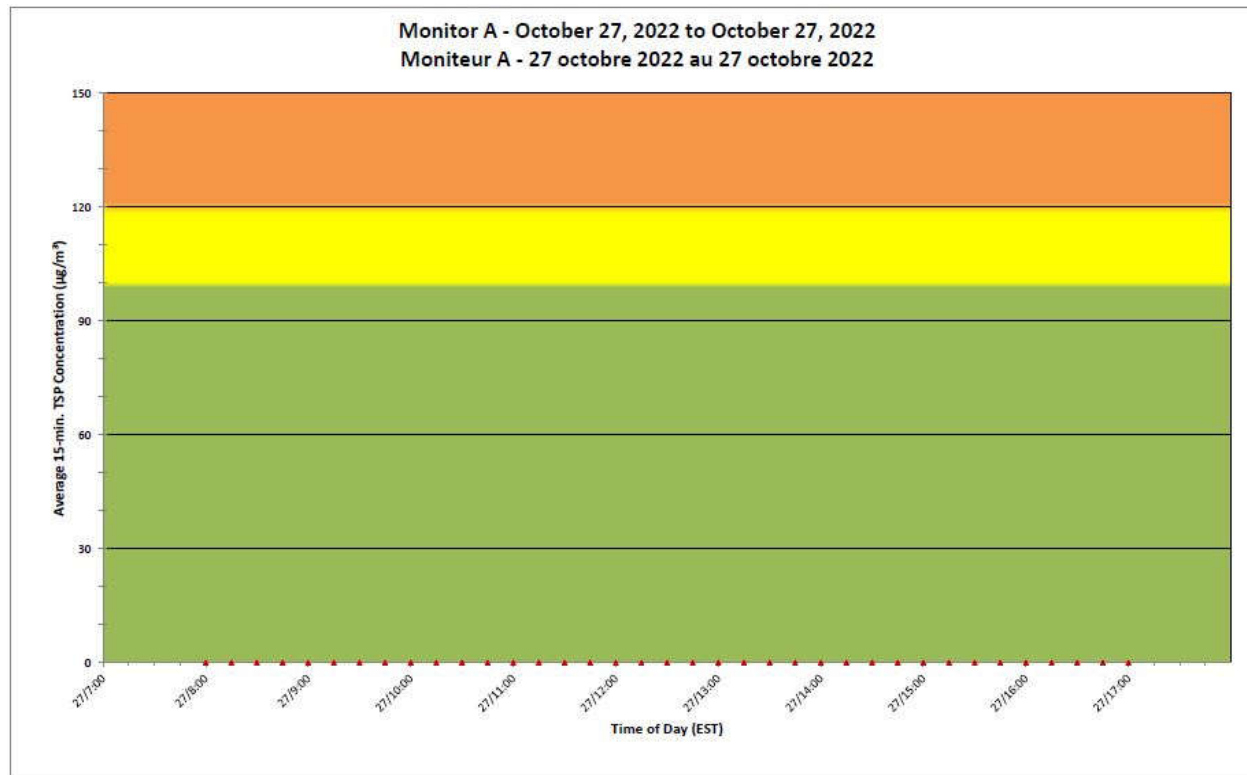

**Port Hope Project
Daily Dust Monitoring Data**

**Projet de Port Hope
Surveillance journalière des
particules en suspensions**

2022/10/27

Daily Statistics/Statistiques journalières

- **0** Maximum Concentration (µg/m³)
  Concentration maximale (µg/m³)
- **0** Average Concentration (µg/m³)
  Concentration moyenne (µg/m³)

Notes

No additional data. Aucune donnée additionnelle.