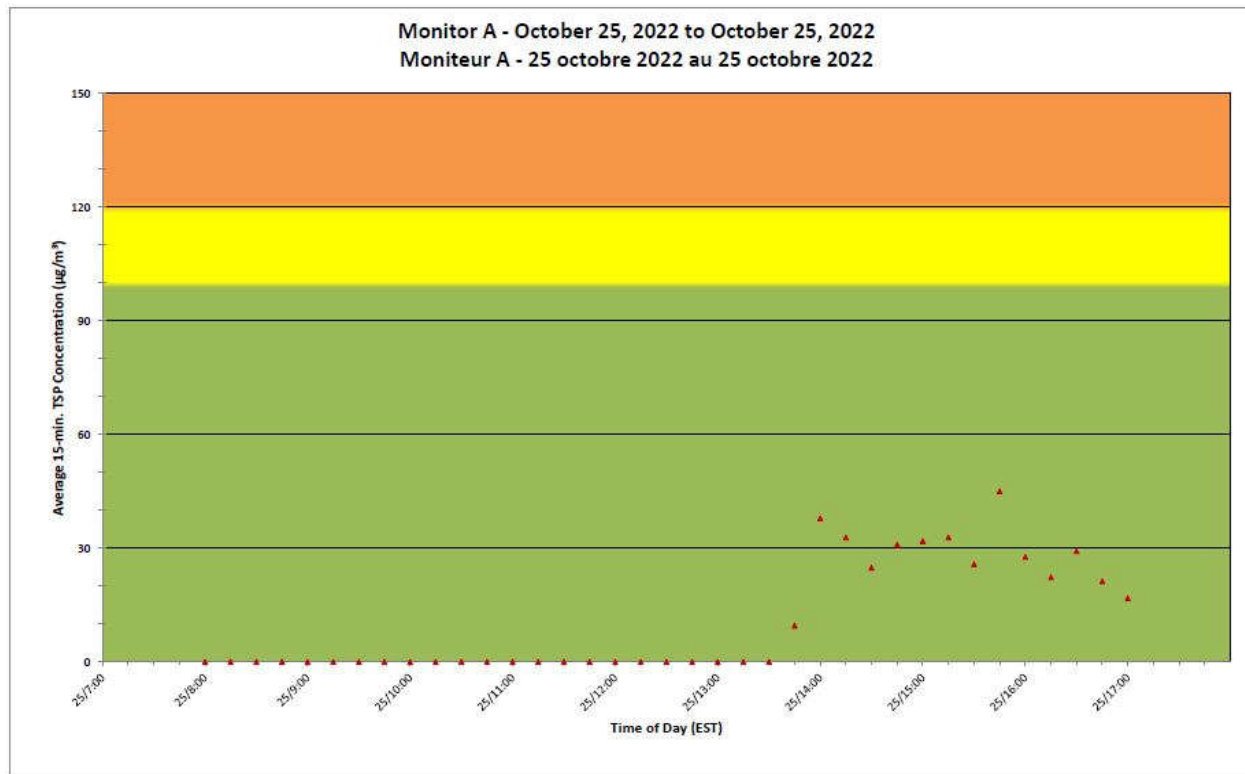

**Port Hope Project
Daily Dust Monitoring Data**

**Projet de Port Hope
Surveillance journalière des
particules en suspensions**

2022/10/25

Daily Statistics/Statistiques journalières

- **45** Maximum Concentration (µg/m³)
  Concentration maximale (µg/m³)
- **11** Average Concentration (µg/m³)
  Concentration moyenne (µg/m³)

Notes

No additional data. Aucune donnée additionnelle.