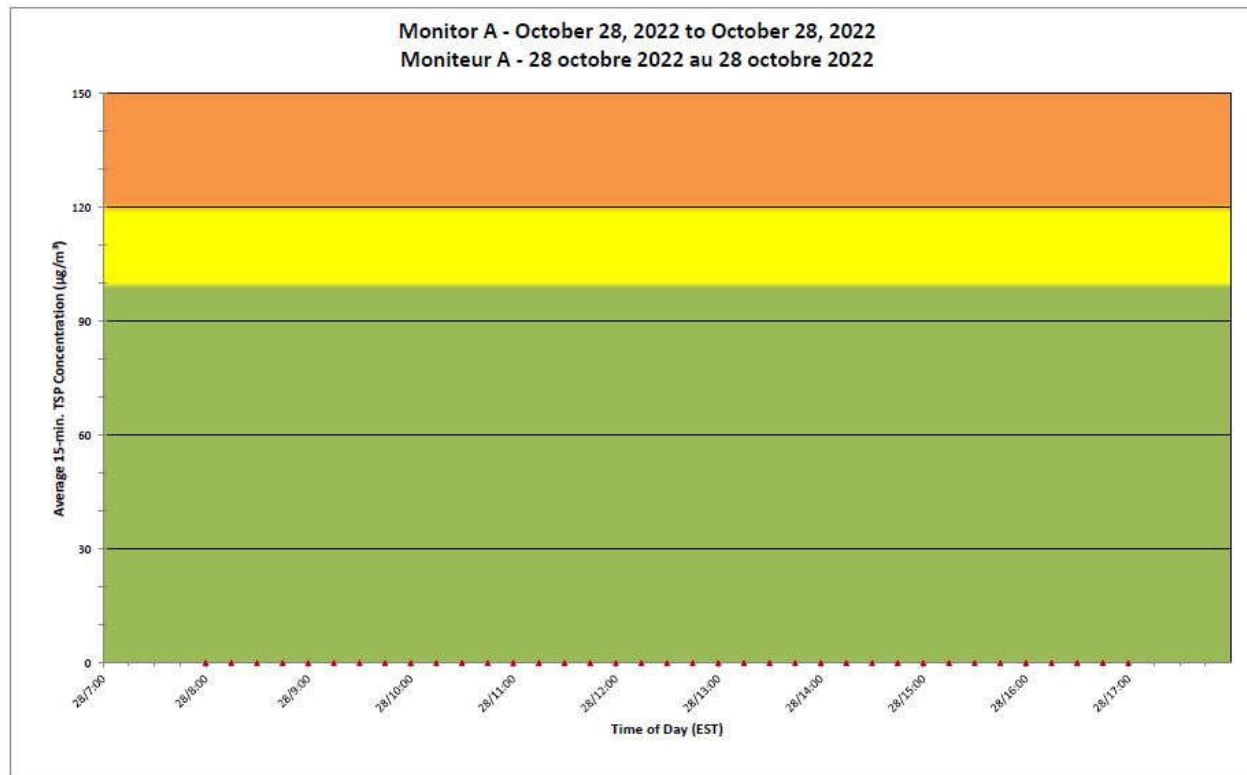

**Port Hope Project
Daily Dust Monitoring Data**

**Projet de Port Hope
Surveillance journalière des
particules en suspensions**

2022/10/28

Daily Statistics/Statistiques journalières

- **0** Maximum Concentration (µg/m³)
  Concentration maximale (µg/m³)
- **0** Average Concentration (µg/m³)
  Concentration moyenne (µg/m³)

Notes

No additional data. Aucune donnée additionnelle.