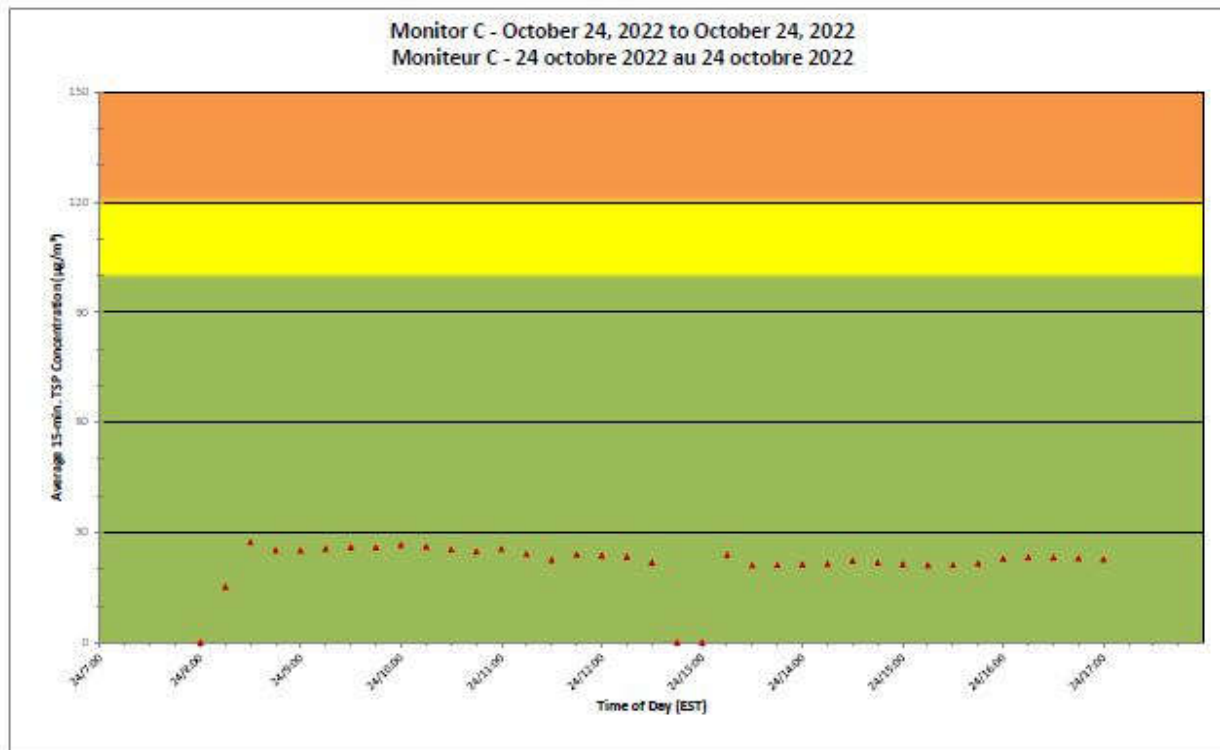

Notes

No additional data. Aucune donnée additionnelle.

**Port Hope Project
 Daily Dust Monitoring Data**

**Projet de Port Hope
 Surveillance journalière des
 particules en suspensions**

2022/10/24

Daily Statistics/Statistiques journalières

- 27** Maximum Concentration ($\mu\text{g}/\text{m}^3$)
 Concentration maximale ($\mu\text{g}/\text{m}^3$)
- 23** Average Concentration ($\mu\text{g}/\text{m}^3$)
 Concentration moyenne ($\mu\text{g}/\text{m}^3$)