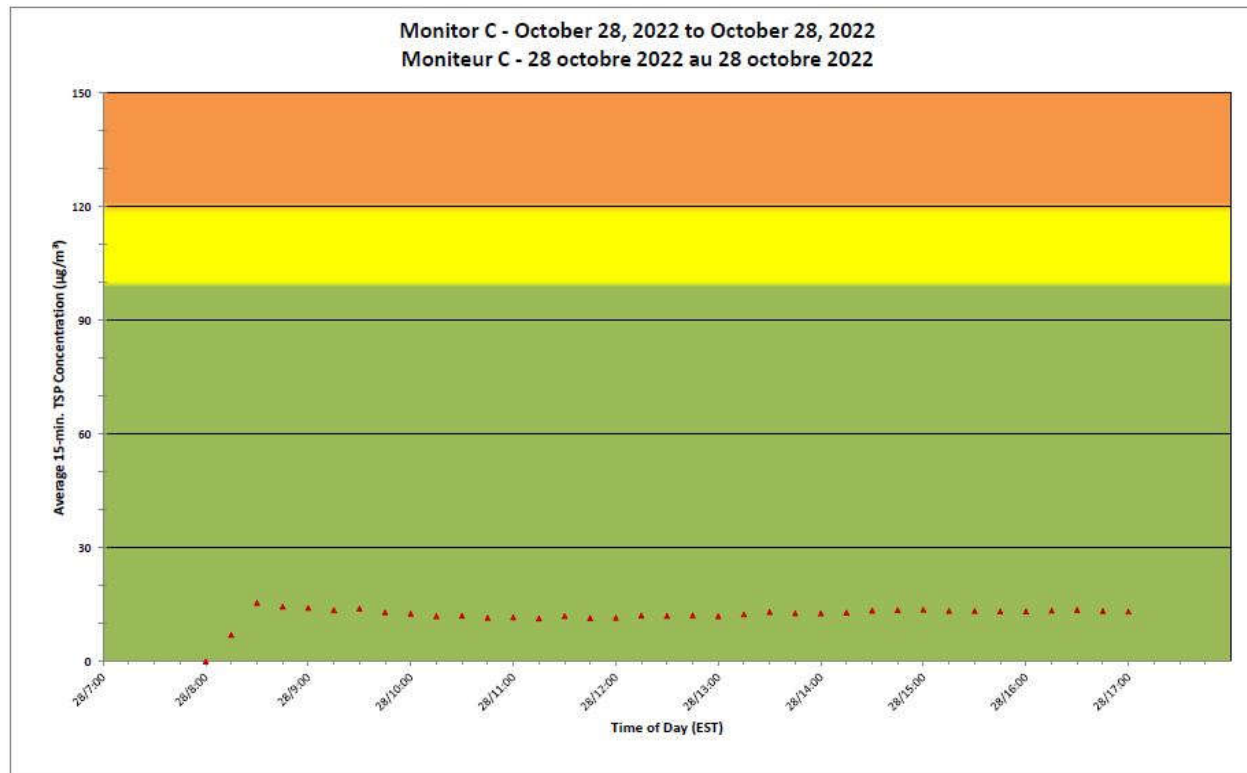

**Port Hope Project
Daily Dust Monitoring Data**

**Projet de Port Hope
Surveillance journalière des
particules en suspensions**

2022/10/28

Daily Statistics/Statistiques journalières

- **15** Maximum Concentration (µg/m³)
  Concentration maximale (µg/m³)
- **12** Average Concentration (µg/m³)
  Concentration moyenne (µg/m³)

Notes

No additional data. Aucune donnée additionnelle.