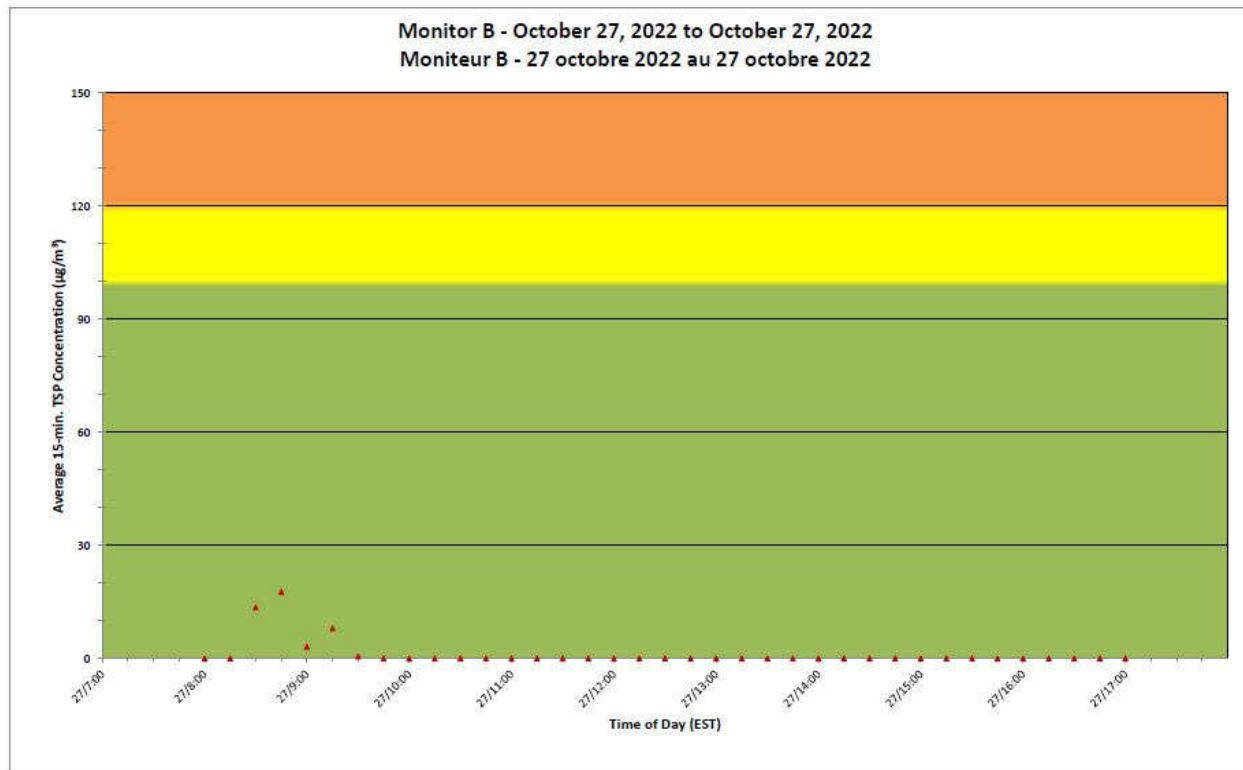

**Port Hope Project
Daily Dust Monitoring Data**

**Projet de Port Hope
Surveillance journalière des
particules en suspensions**

2022/10/27

Daily Statistics/Statistiques journalières

- **18** Maximum Concentration (µg/m³)
  Concentration maximale (µg/m³)
- **1** Average Concentration (µg/m³)
  Concentration moyenne (µg/m³)

Notes

No additional data. Aucune donnée additionnelle.