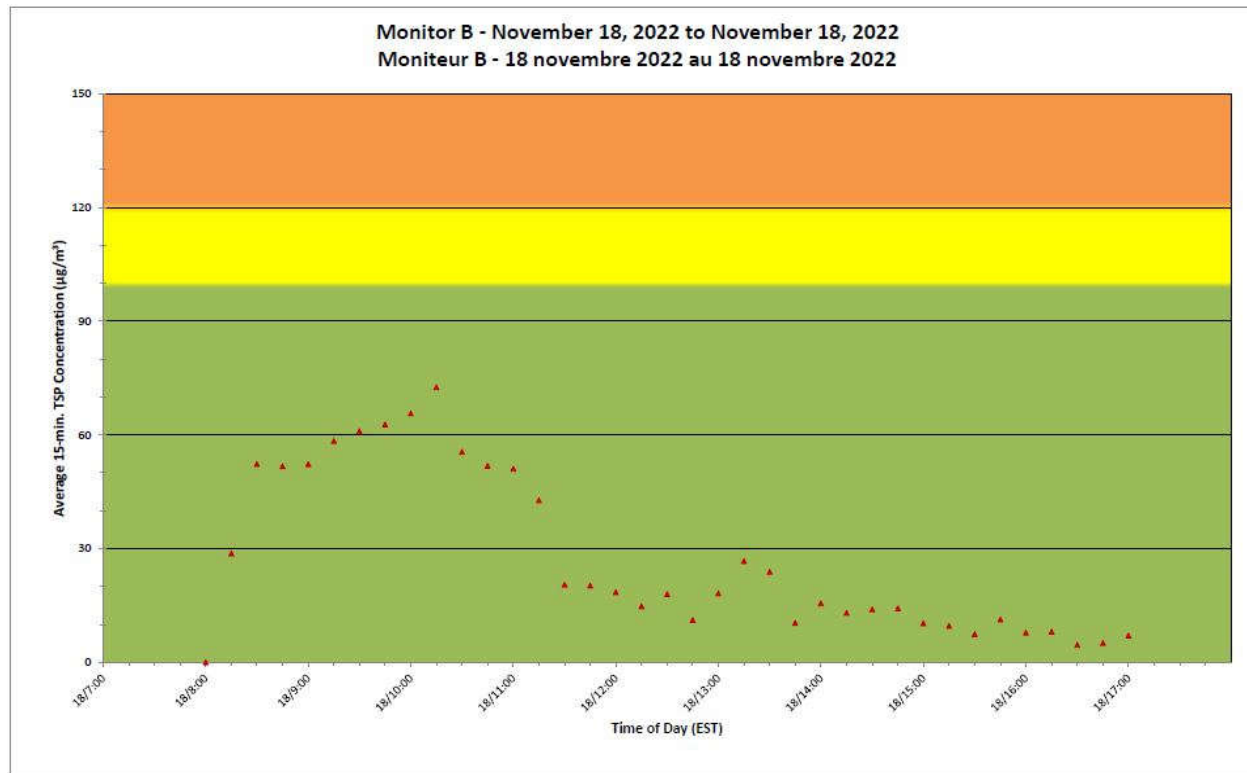

**Port Hope Project
Daily Dust Monitoring Data**

**Projet de Port Hope
Surveillance journalière des
particules en suspensions**

2022/11/18

Daily Statistics/Statistiques journalières

- **73** Maximum Concentration (µg/m³)
  Concentration maximale (µg/m³)
- **27** Average Concentration (µg/m³)
  Concentration moyenne (µg/m³)

Notes

No additional data. Aucune donnée additionnelle.