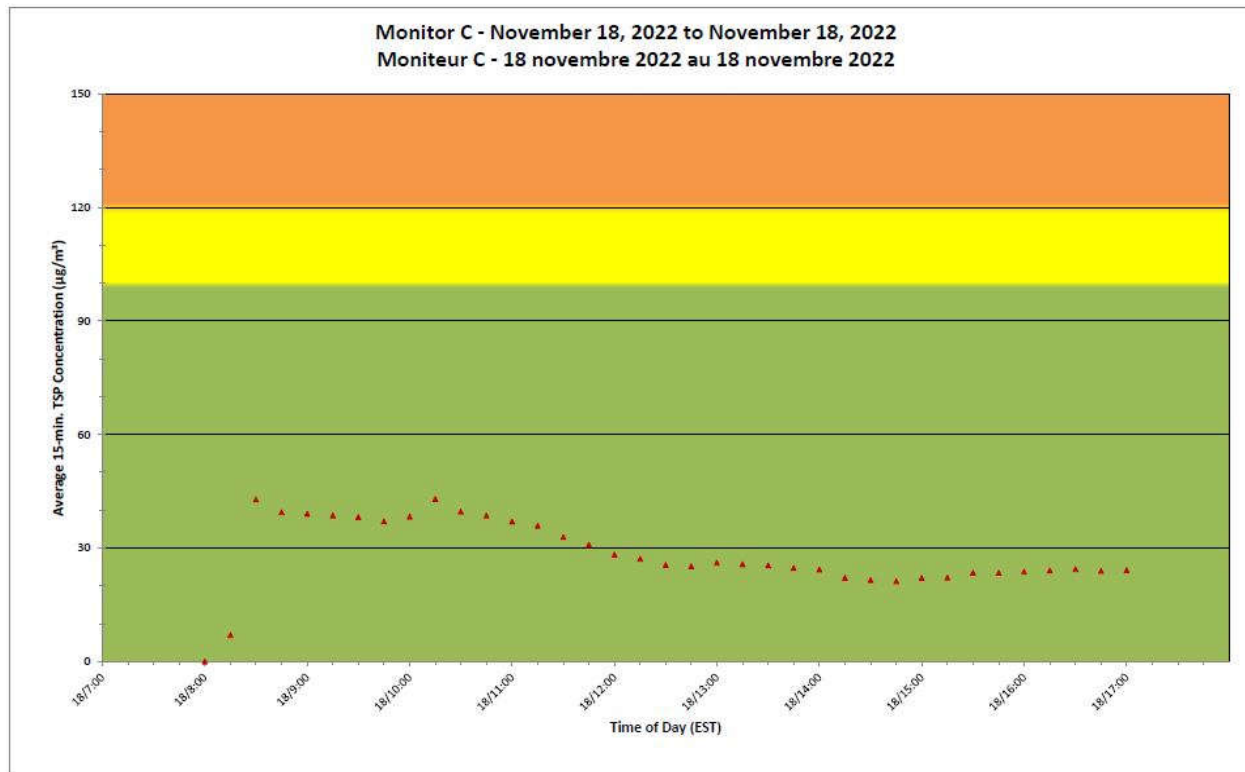

**Port Hope Project
Daily Dust Monitoring Data**

**Projet de Port Hope
Surveillance journalière des
particules en suspensions**

2022/11/18

Daily Statistics/Statistiques journalières

- **43** Maximum Concentration (µg/m³)
  Concentration maximale (µg/m³)
- **28** Average Concentration (µg/m³)
  Concentration moyenne (µg/m³)

Notes

No additional data. Aucune donnée additionnelle.