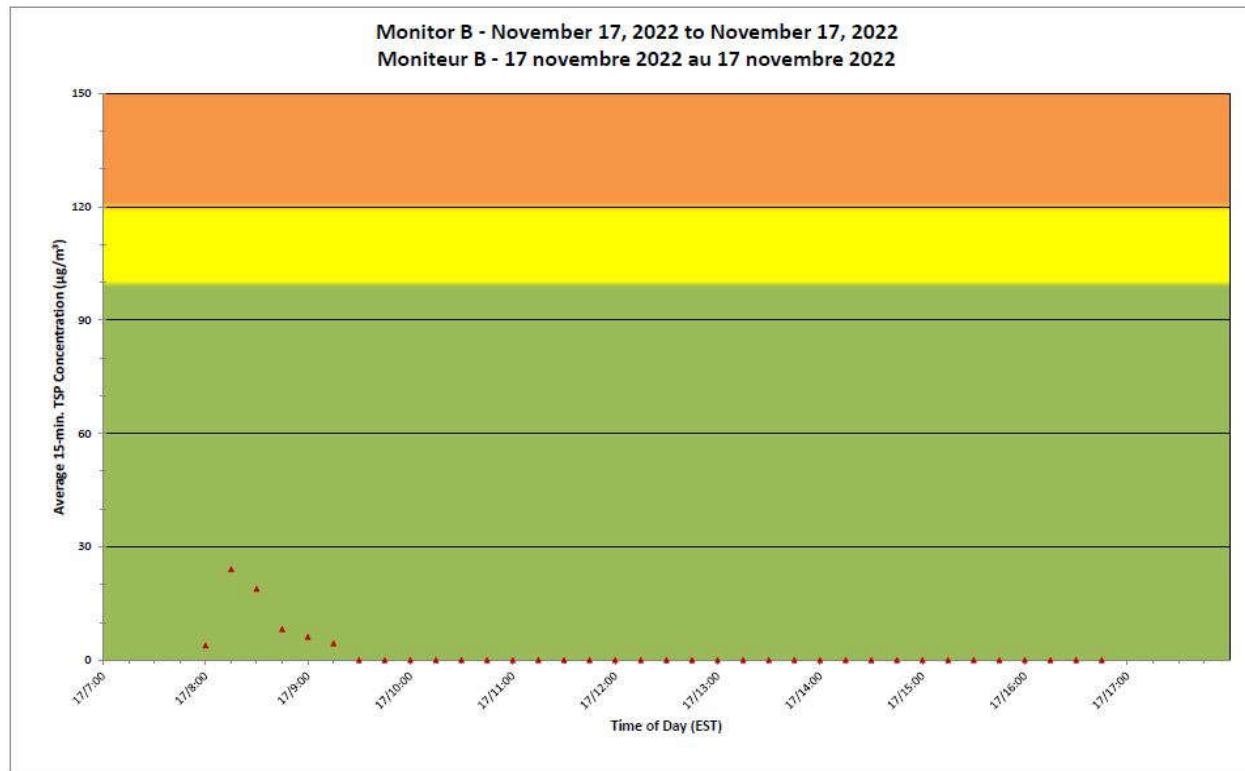

**Port Hope Project
Daily Dust Monitoring Data**

**Projet de Port Hope
Surveillance journalière des
particules en suspensions**

2022/11/17

Daily Statistics/Statistiques journalières

- **24** Maximum Concentration (µg/m³)
  Concentration maximale (µg/m³)
- **2** Average Concentration (µg/m³)
  Concentration moyenne (µg/m³)

Notes

No additional data. Aucune donnée additionnelle.