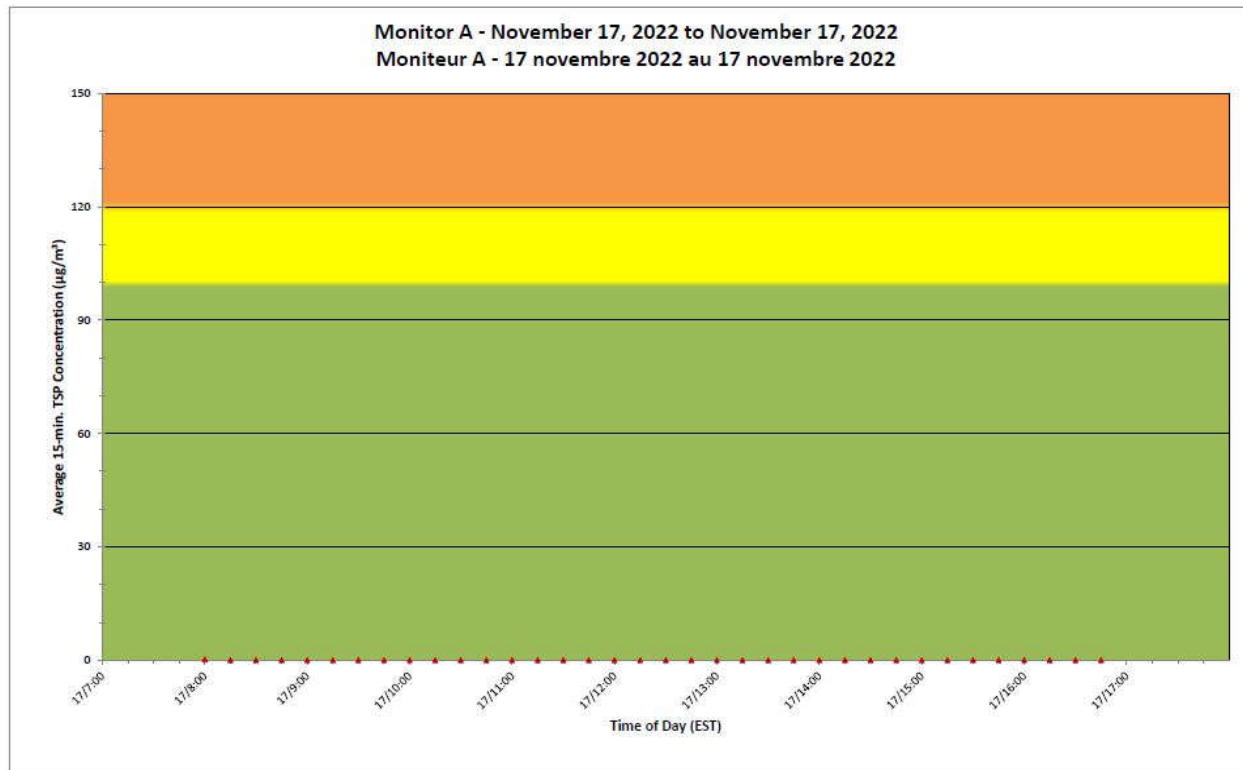

**Port Hope Project
Daily Dust Monitoring Data**

**Projet de Port Hope
Surveillance journalière des
particules en suspensions**

2022/11/17

Daily Statistics/Statistiques journalières

- **0** Maximum Concentration (µg/m³)
  Concentration maximale (µg/m³)
- **0** Average Concentration (µg/m³)
  Concentration moyenne (µg/m³)

Notes

No additional data. Aucune donnée additionnelle.