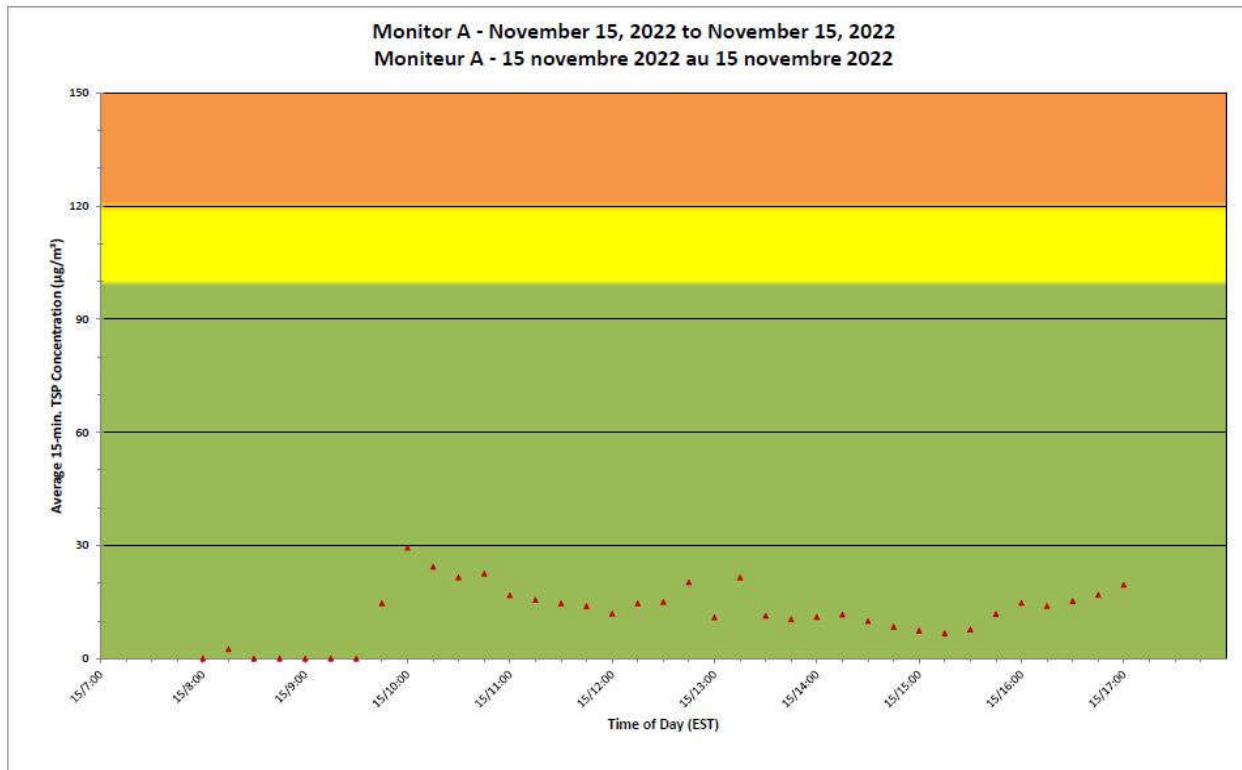

**Port Hope Project
Daily Dust Monitoring Data**

**Projet de Port Hope
Surveillance journalière des
particules en suspensions**

2022/11/15

Daily Statistics/Statistiques journalières

- **29** Maximum Concentration (µg/m³)
  Concentration maximale (µg/m³)
- **12** Average Concentration (µg/m³)
  Concentration moyenne (µg/m³)

Notes

No additional data. Aucune donnée additionnelle.