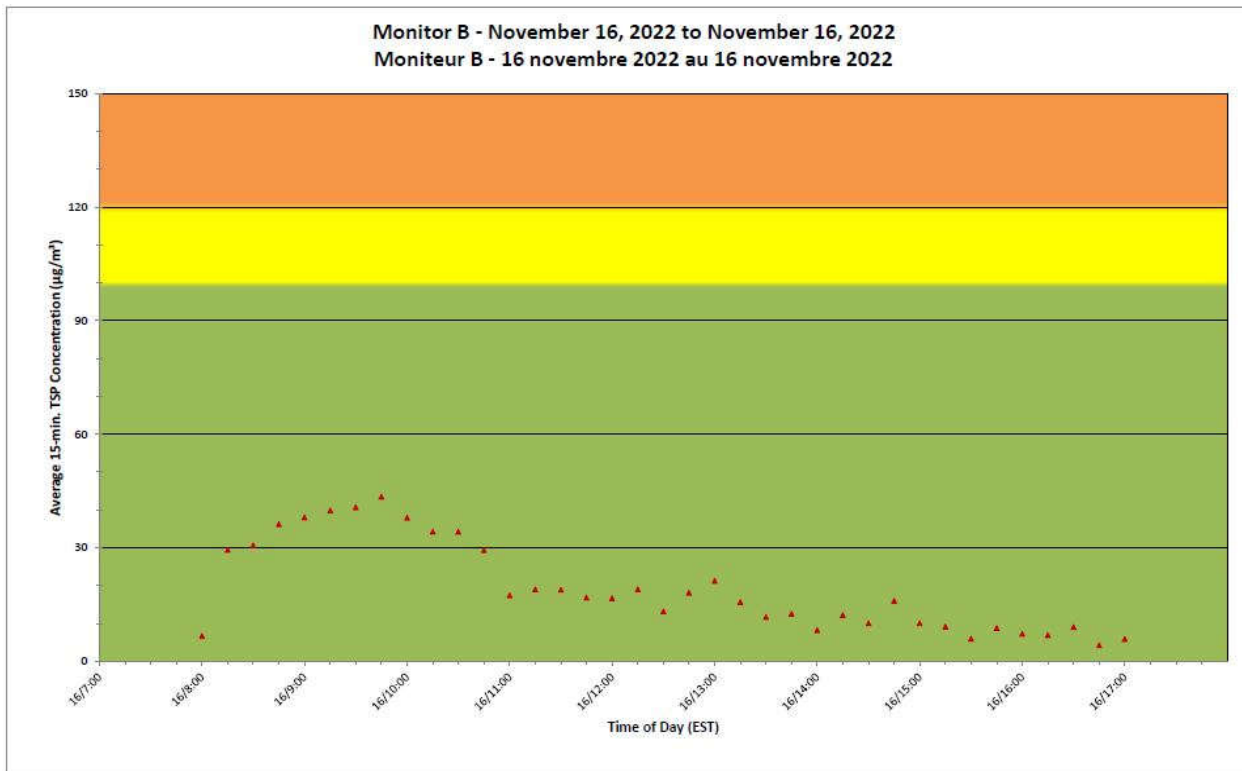

**Port Hope Project
Daily Dust Monitoring Data**

**Projet de Port Hope
Surveillance journalière des
particules en suspensions**

2022/11/16

Daily Statistics/Statistiques journalières

- **43** Maximum Concentration (µg/m³)
  Concentration maximale (µg/m³)
- **19** Average Concentration (µg/m³)
  Concentration moyenne (µg/m³)

Notes

No additional data. Aucune donnée additionnelle.