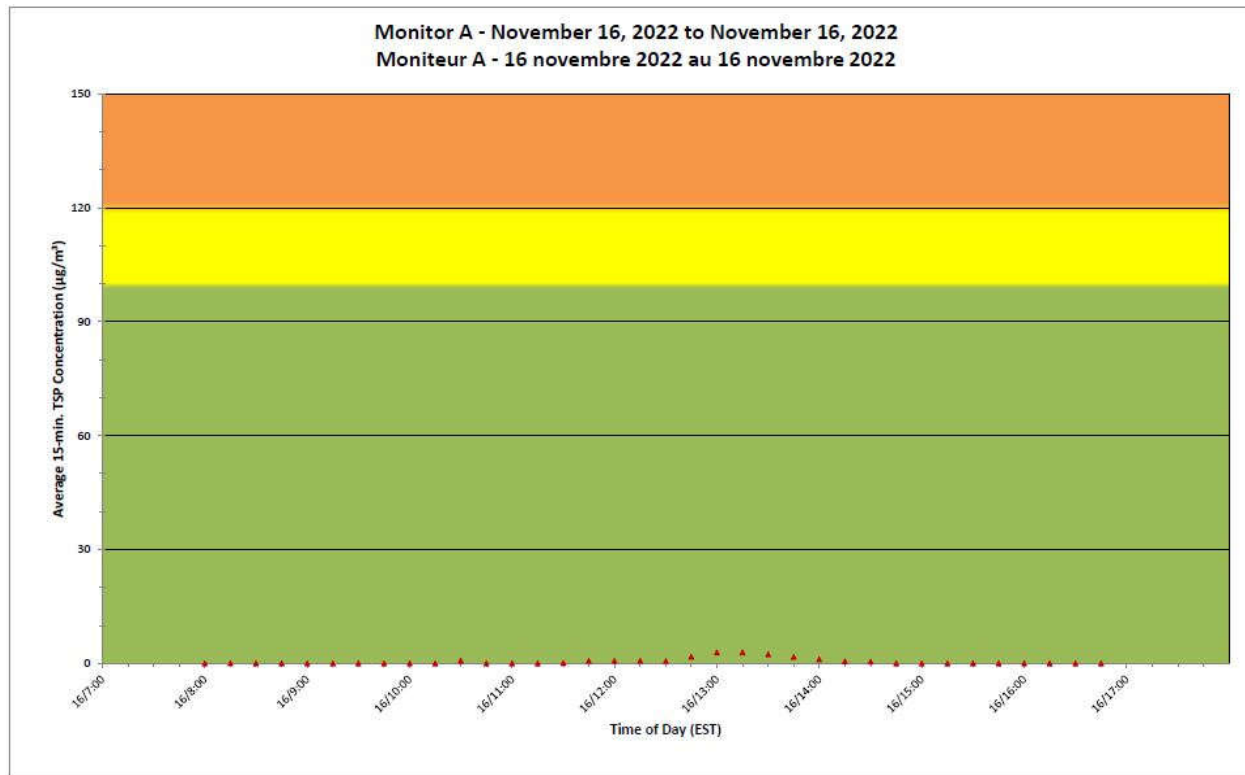

**Port Hope Project
Daily Dust Monitoring Data**

**Projet de Port Hope
Surveillance journalière des
particules en suspensions**

2022/11/16

Daily Statistics/Statistiques journalières

- **3** Maximum Concentration (µg/m³)
  Concentration maximale (µg/m³)
- **0** Average Concentration (µg/m³)
  Concentration moyenne (µg/m³)

Notes

No additional data. Aucune donnée additionnelle.