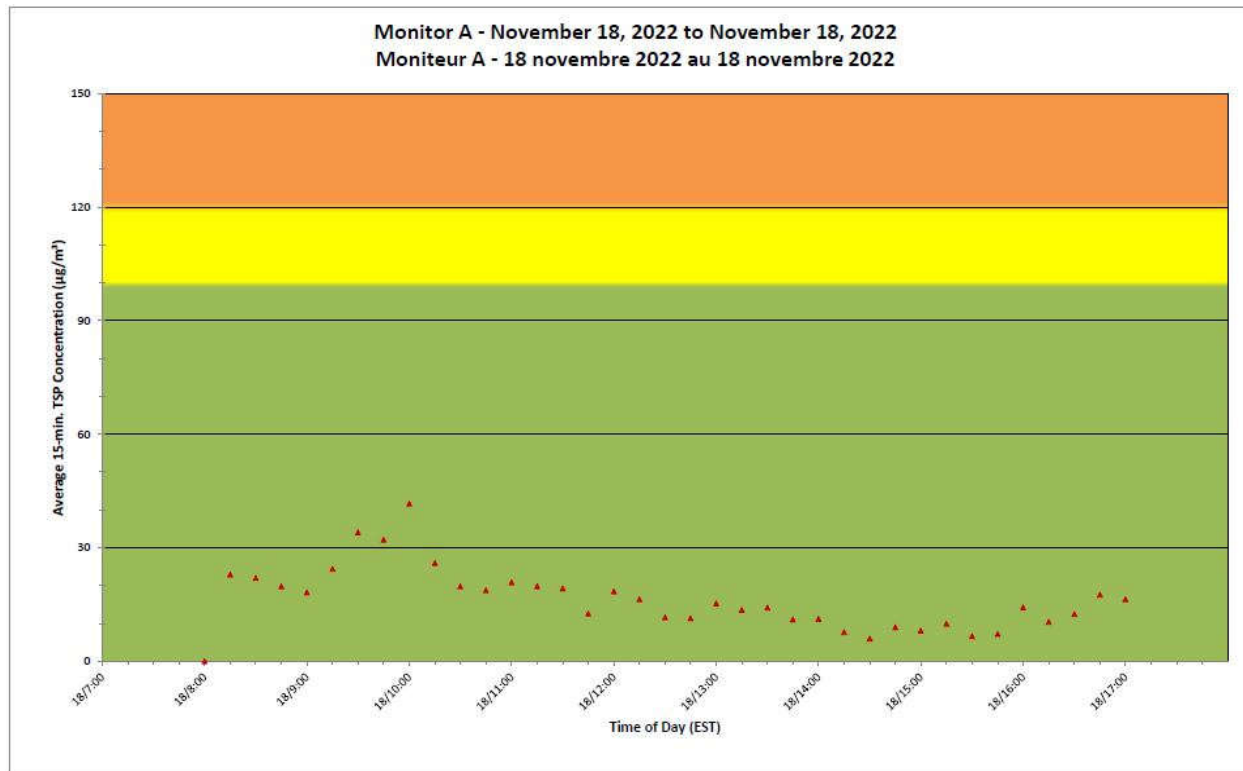

**Port Hope Project
Daily Dust Monitoring Data**

**Projet de Port Hope
Surveillance journalière des
particules en suspensions**

2022/11/18

Daily Statistics/Statistiques journalières

- **42** Maximum Concentration ($\mu\text{g}/\text{m}^3$)
  Concentration maximale ($\mu\text{g}/\text{m}^3$)
- **16** Average Concentration ($\mu\text{g}/\text{m}^3$)
  Concentration moyenne ($\mu\text{g}/\text{m}^3$)

Notes

No additional data. Aucune donnée additionnelle.