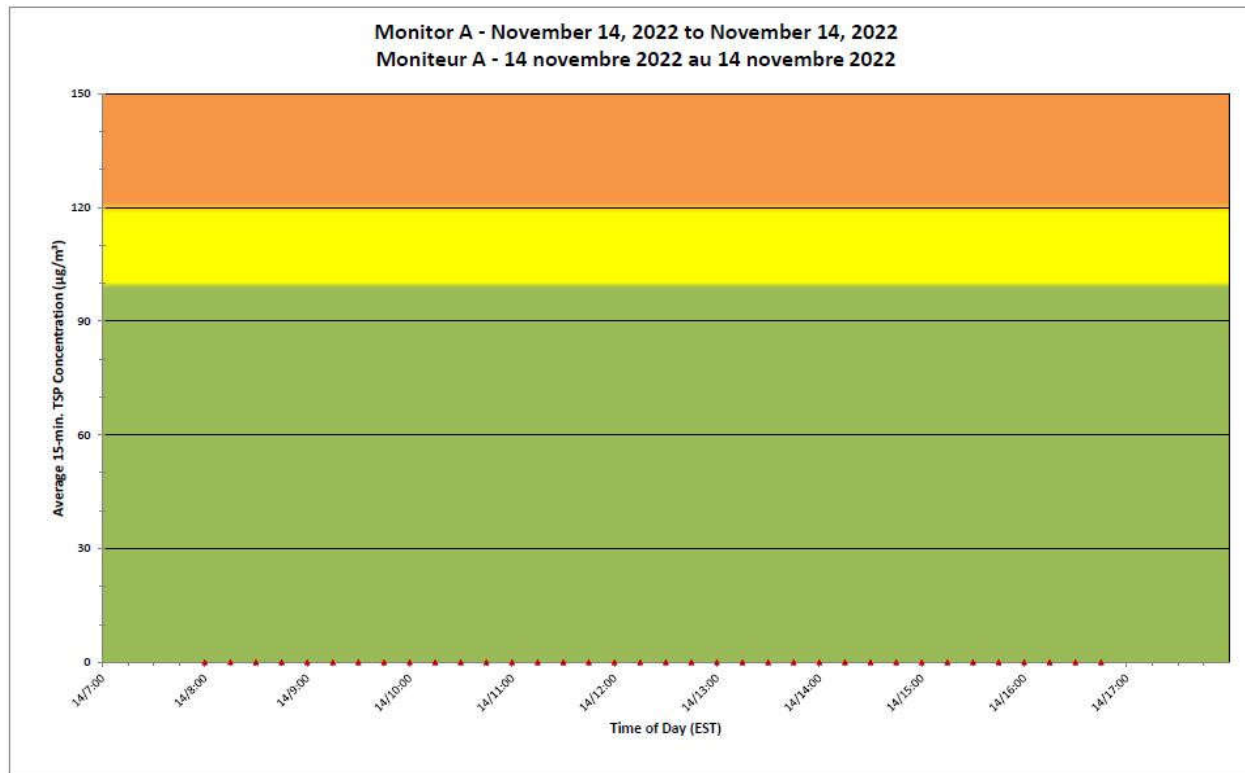

**Port Hope Project
Daily Dust Monitoring Data**

**Projet de Port Hope
Surveillance journalière des
particules en suspensions**

2022/11/14

Daily Statistics/Statistiques journalières

- **0** Maximum Concentration (µg/m³)
  Concentration maximale (µg/m³)
- **0** Average Concentration (µg/m³)
  Concentration moyenne (µg/m³)

Notes

No additional data. Aucune donnée additionnelle.