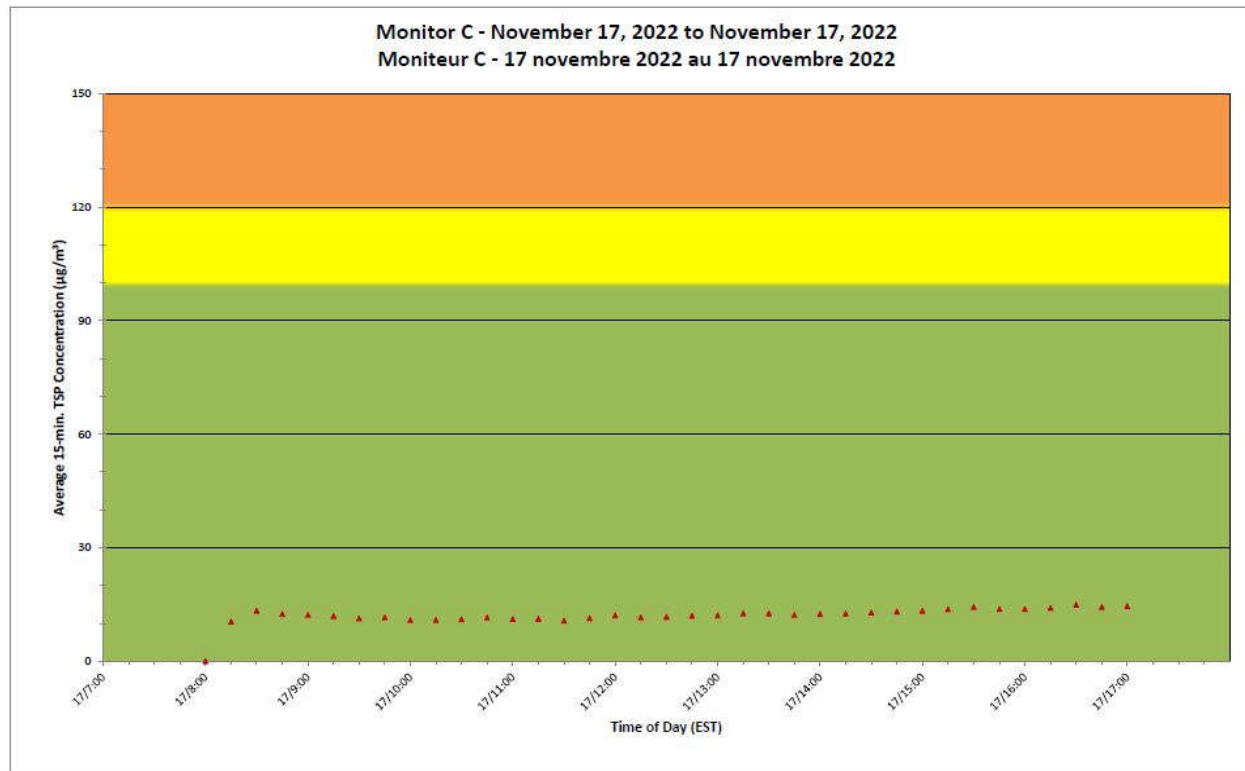

**Port Hope Project
Daily Dust Monitoring Data**

**Projet de Port Hope
Surveillance journalière des
particules en suspensions**

2022/11/17

Daily Statistics/Statistiques journalières

- **15** Maximum Concentration ($\mu\text{g}/\text{m}^3$)
  Concentration maximale ($\mu\text{g}/\text{m}^3$)
- **12** Average Concentration ($\mu\text{g}/\text{m}^3$)
  Concentration moyenne ($\mu\text{g}/\text{m}^3$)

Notes

No additional data. Aucune donnée additionnelle.