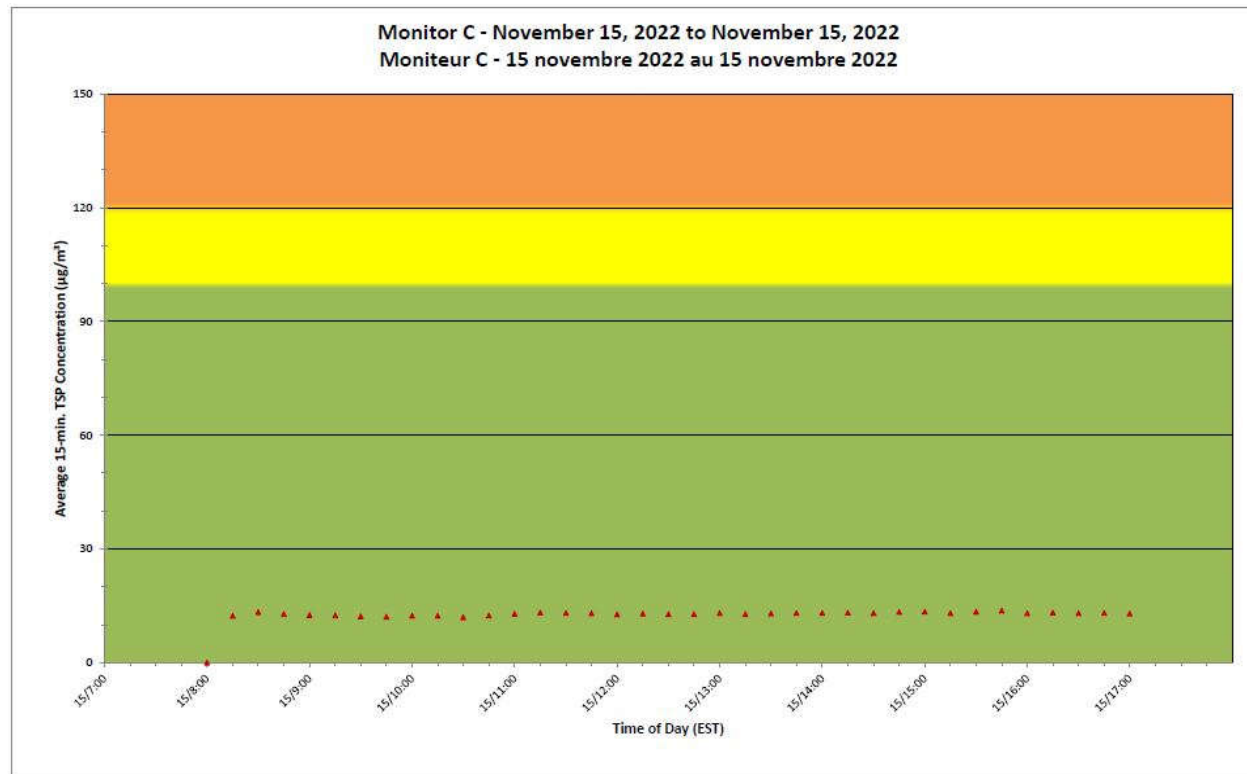

Port Hope Project Daily Dust Monitoring Data

Projet de Port Hope Surveillance journalière des particules en suspensions

2022/11/15

Daily Statistics/Statistiques journalières

- **14** Maximum Concentration ($\mu\text{g}/\text{m}^3$)
  Concentration maximale ($\mu\text{g}/\text{m}^3$)
- **13** Average Concentration ($\mu\text{g}/\text{m}^3$)
  Concentration moyenne ($\mu\text{g}/\text{m}^3$)

Notes

No additional data. Aucune donnée additionnelle.