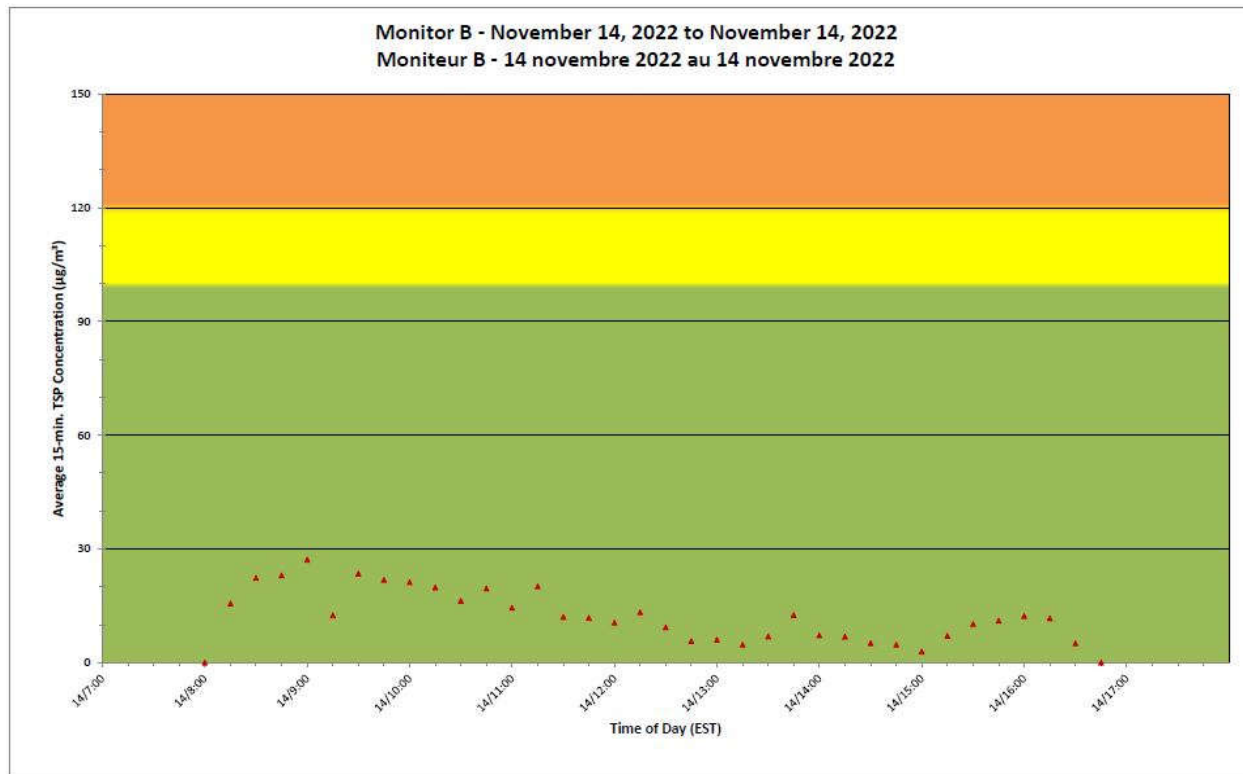

**Port Hope Project
Daily Dust Monitoring Data**

**Projet de Port Hope
Surveillance journalière des
particules en suspensions**

2022/11/14

Daily Statistics/Statistiques journalières

- **27** Maximum Concentration ($\mu\text{g}/\text{m}^3$)
  Concentration maximale ($\mu\text{g}/\text{m}^3$)
- **12** Average Concentration ($\mu\text{g}/\text{m}^3$)
  Concentration moyenne ($\mu\text{g}/\text{m}^3$)

Notes

No additional data. Aucune donnée additionnelle.