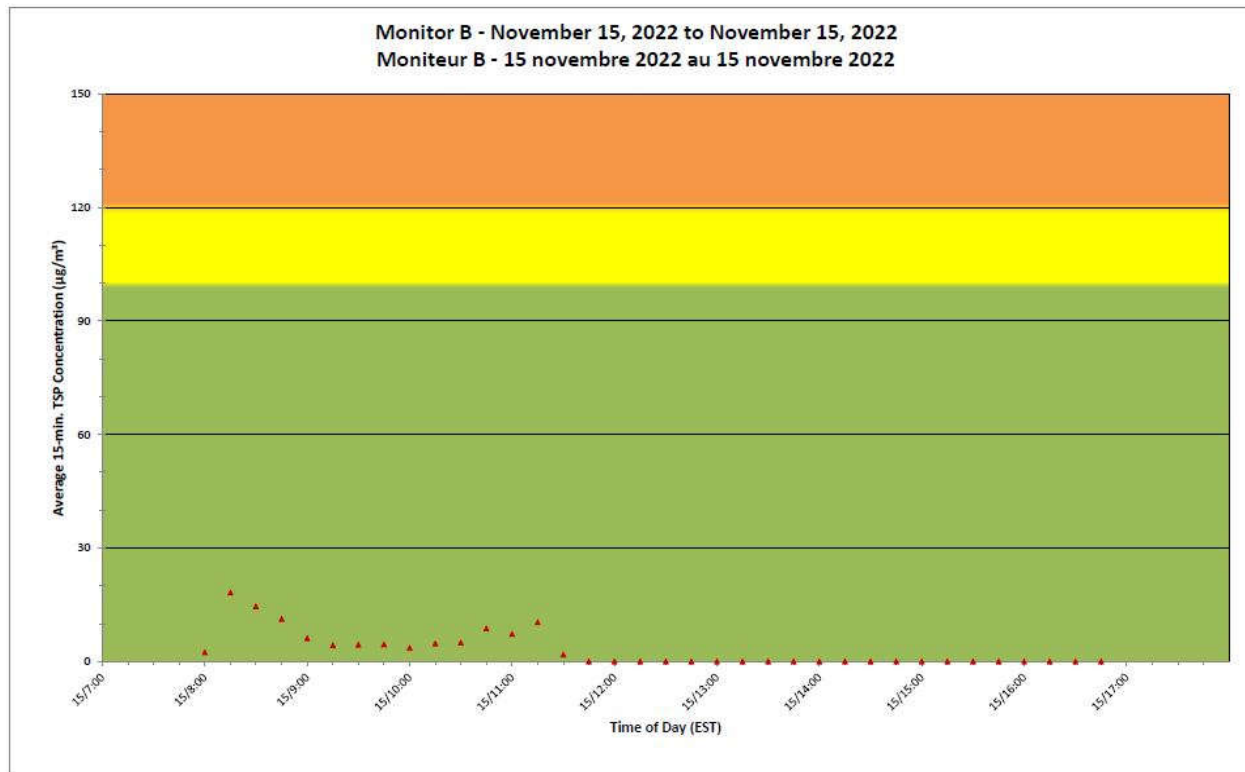

**Port Hope Project
Daily Dust Monitoring Data**

**Projet de Port Hope
Surveillance journalière des
particules en suspensions**

2022/11/15

Daily Statistics/Statistiques journalières

- **18** Maximum Concentration (µg/m³)
  Concentration maximale (µg/m³)
- **3** Average Concentration (µg/m³)
  Concentration moyenne (µg/m³)

Notes

No additional data. Aucune donnée additionnelle.