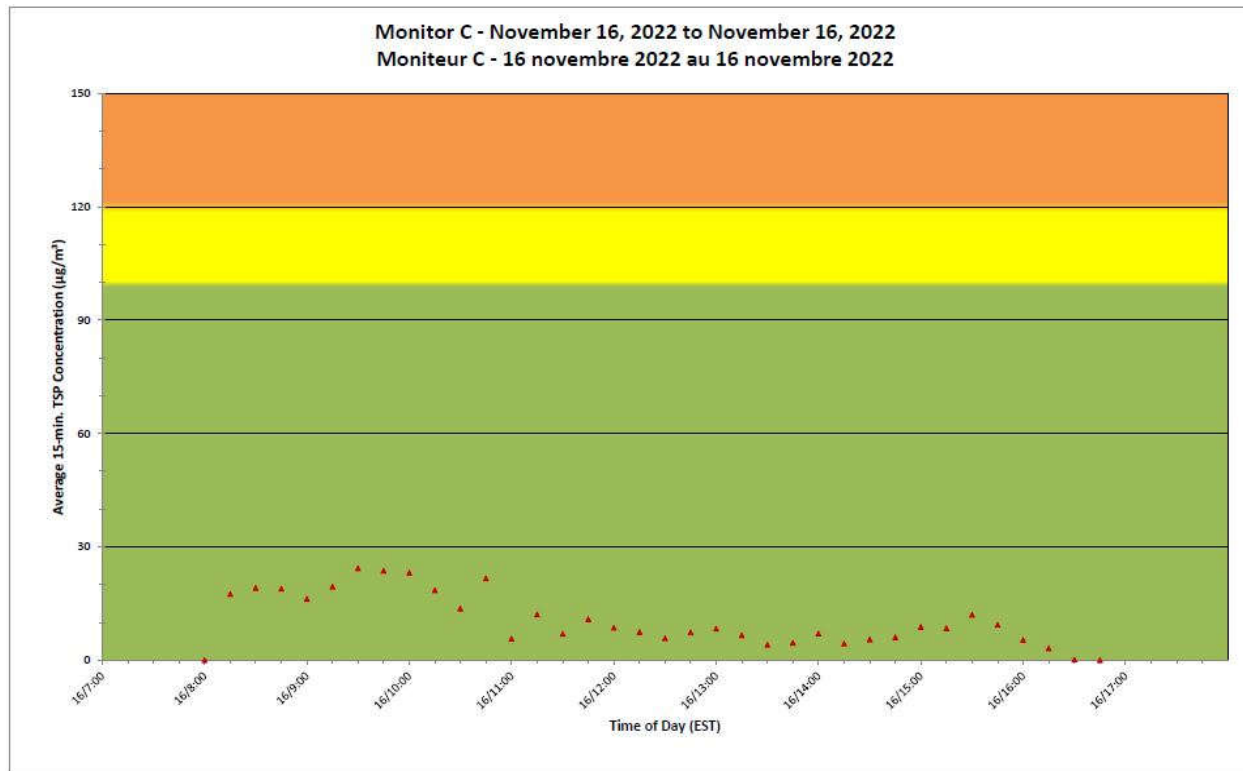

**Port Hope Project
Daily Dust Monitoring Data**

**Projet de Port Hope
Surveillance journalière des
particules en suspensions**

2022/11/16

Daily Statistics/Statistiques journalières

- **24** Maximum Concentration ($\mu\text{g}/\text{m}^3$)
  Concentration maximale ($\mu\text{g}/\text{m}^3$)
- **10** Average Concentration ($\mu\text{g}/\text{m}^3$)
  Concentration moyenne ($\mu\text{g}/\text{m}^3$)

Notes

No additional data. Aucune donnée additionnelle.