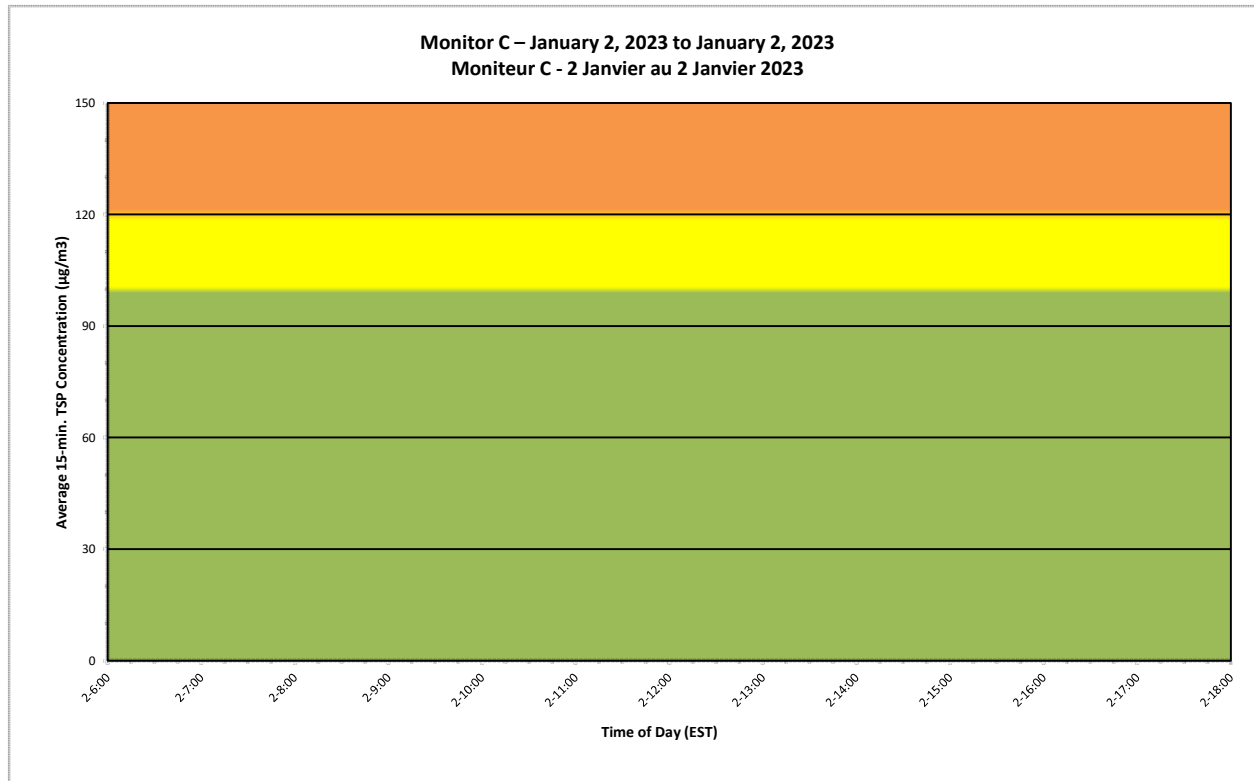

**Port Hope Project
Daily Dust Monitoring Data**

**Projet de Port Hope
Surveillance journalière des
particules en suspensions**

2023/01/02

Daily Statistics/Statistiques journalières

- ☐ Maximum Concentration (µg/m³)
  Concentration maximale (µg/m³)
- ☐ Average Concentration (µg/m³)
  Concentration moyenne (µg/m³)

Notes

Statutory holiday – No work occurring. Congé férié – aucun travail en cours.