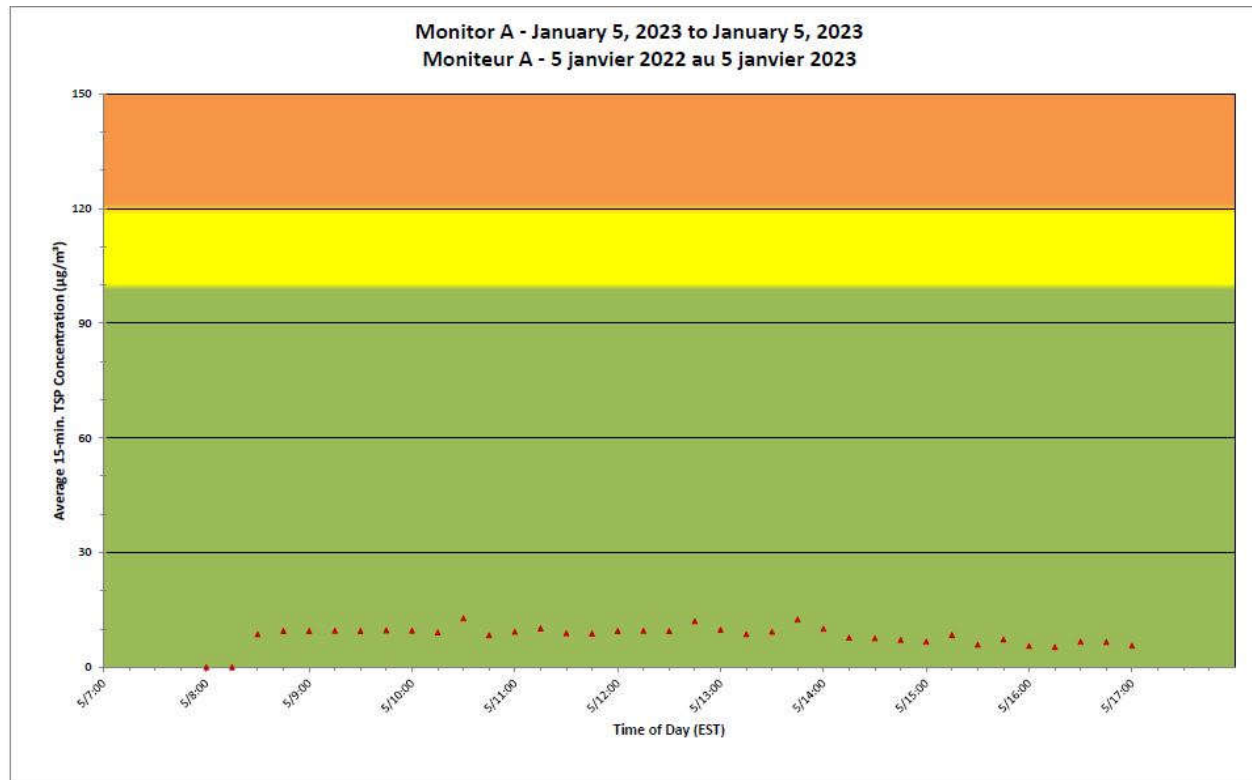

**Port Hope Project
Daily Dust Monitoring Data**

**Projet de Port Hope
Surveillance journalière des
particules en suspensions**

2023/01/05

Daily Statistics/Statistiques journalières

- **13** Maximum Concentration (µg/m³)
  Concentration maximale (µg/m³)
- **8** Average Concentration (µg/m³)
  Concentration moyenne (µg/m³)

Notes

No additional data. Aucune donnée additionnelle.