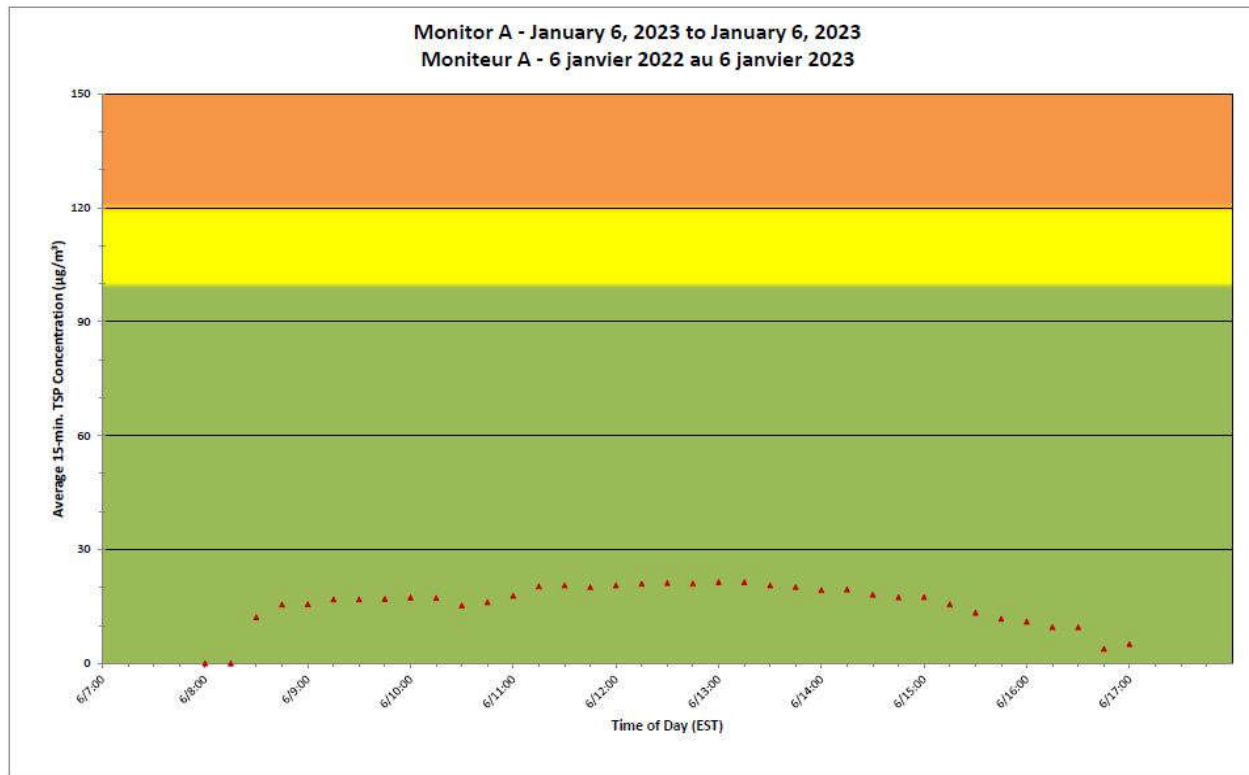

**Port Hope Project
Daily Dust Monitoring Data**

**Projet de Port Hope
Surveillance journalière des
particules en suspensions**

2023/01/06

Daily Statistics/Statistiques journalières

- **21** Maximum Concentration ($\mu\text{g}/\text{m}^3$)
  Concentration maximale ($\mu\text{g}/\text{m}^3$)
- **16** Average Concentration ($\mu\text{g}/\text{m}^3$)
  Concentration moyenne ($\mu\text{g}/\text{m}^3$)

Notes

No additional data. Aucune donnée additionnelle.