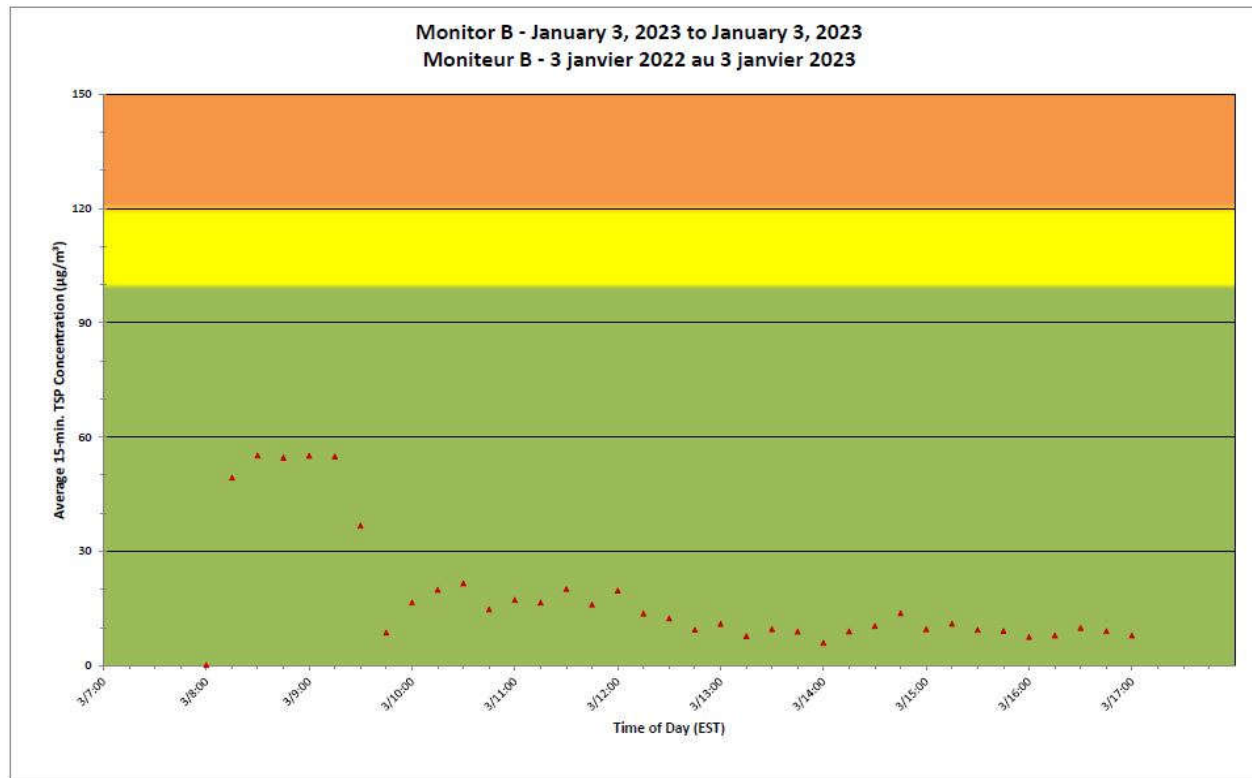

**Port Hope Project
Daily Dust Monitoring Data**

**Projet de Port Hope
Surveillance journalière des
particules en suspensions**

2023/01/03

Daily Statistics/Statistiques journalières

- **55** Maximum Concentration (µg/m³)
  Concentration maximale (µg/m³)
- **18** Average Concentration (µg/m³)
  Concentration moyenne (µg/m³)

Notes

No additional data. Aucune donnée additionnelle.