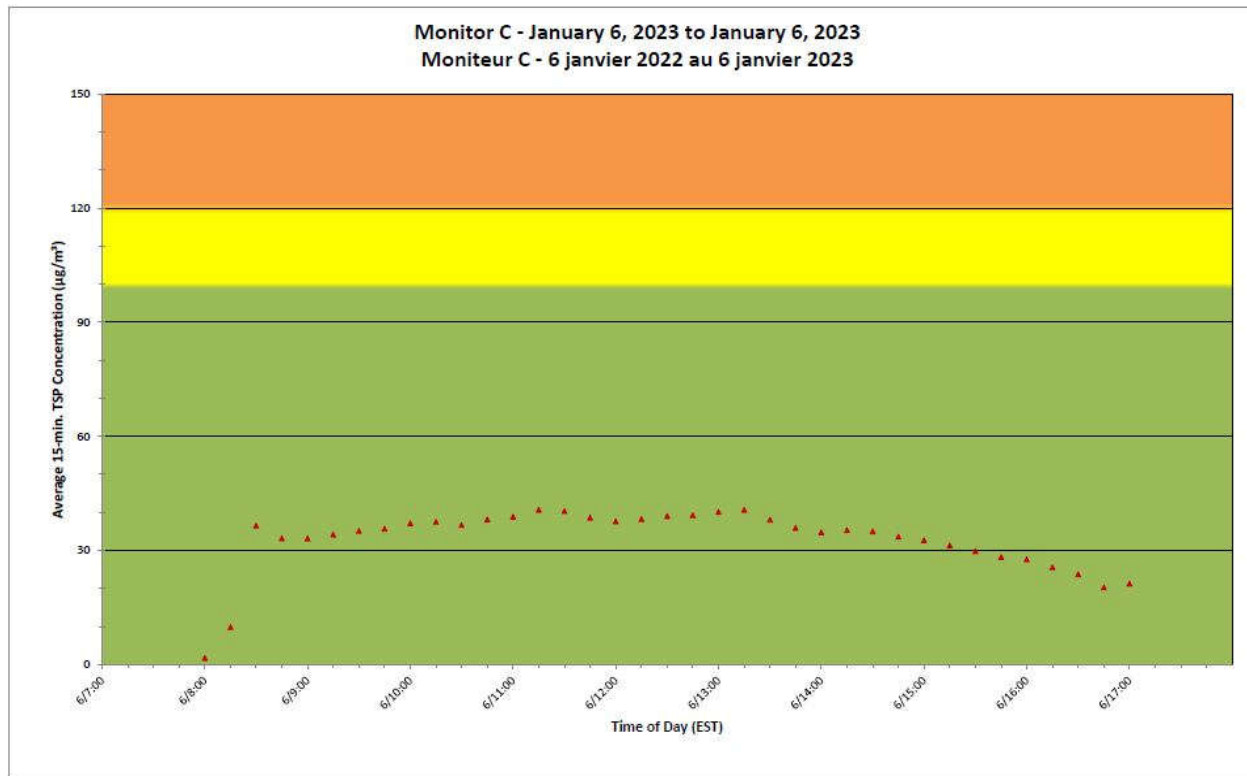

**Port Hope Project
Daily Dust Monitoring Data**

**Projet de Port Hope
Surveillance journalière des
particules en suspensions**

2023/01/06

Daily Statistics/Statistiques journalières

- **41** Maximum Concentration (µg/m³)
  Concentration maximale (µg/m³)
- **33** Average Concentration (µg/m³)
  Concentration moyenne (µg/m³)

Notes

No additional data. Aucune donnée additionnelle.