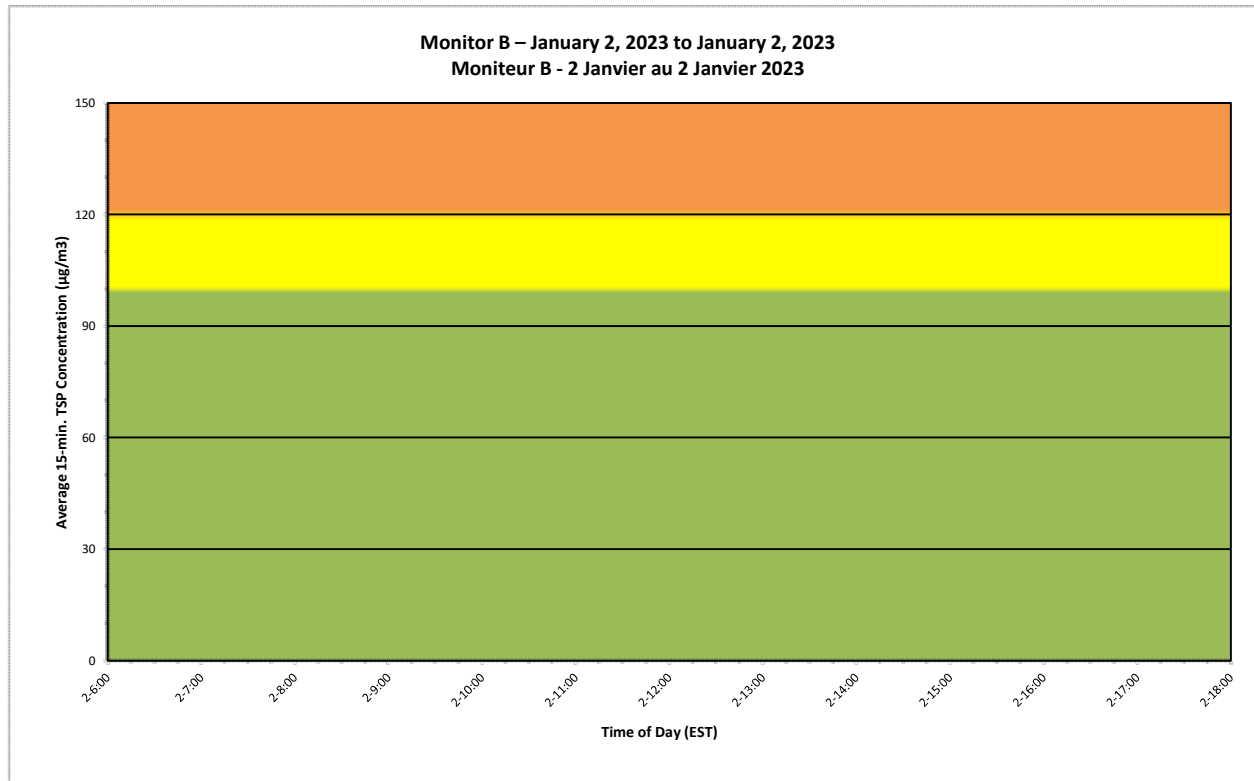

**Port Hope Project
Daily Dust Monitoring Data**

**Projet de Port Hope
Surveillance journalière des
particules en suspensions**

2023/01/02

Daily Statistics/Statistiques journalières

- ☐ Maximum Concentration (µg/m³)
  Concentration maximale (µg/m³)
- ☐ Average Concentration (µg/m³)
  Concentration moyenne (µg/m³)

Notes

Statutory holiday – No work occurring. Congé férié – aucun travail en cours.