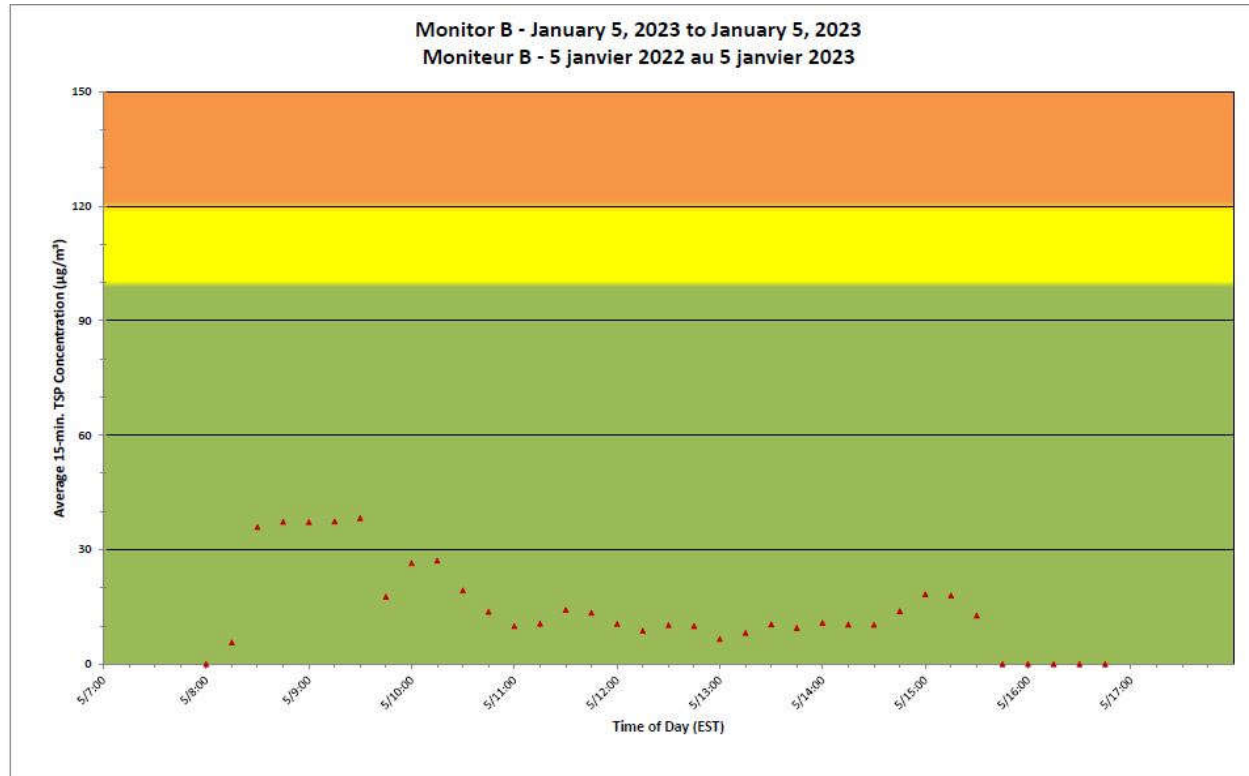

**Notes**

No additional data. Aucune donnée additionnelle.

**Port Hope Project  
 Daily Dust Monitoring Data**

**Projet de Port Hope  
 Surveillance journalière des  
 particules en suspensions**

**2023/01/05**