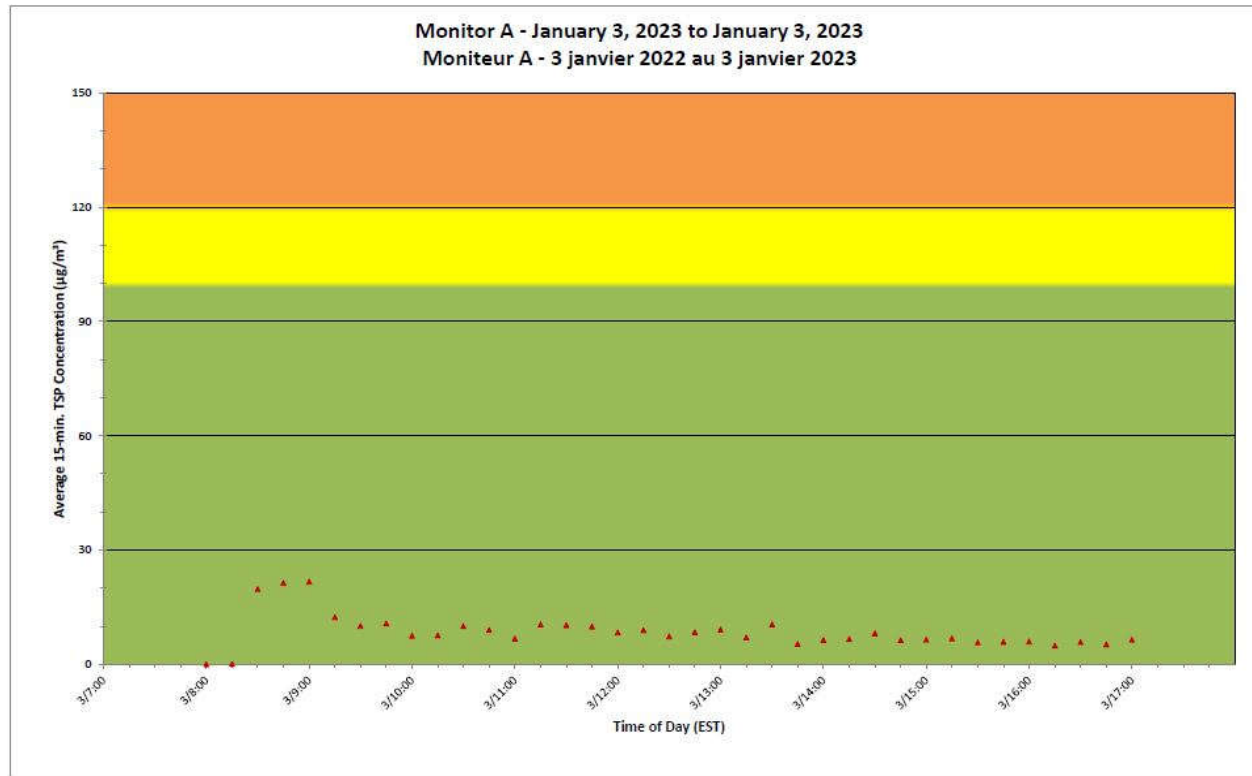

**Notes**

Statutory holiday – No work occurring. Congé férié – aucun travail en cours.

**Port Hope Project  
Daily Dust Monitoring  
Data**

**Projet de Port Hope  
Surveillance journalière  
des particules en  
suspensions**

**2023/01/03**

**Legend/Légende**

Independent Dust  
Monitoring  
Surveillance  
indépendante

Work Site perimeter  
Périmètre du chantier  
général.

CNL Controlled Area  
Périmètre du site sous  
le contrôle de LCN.