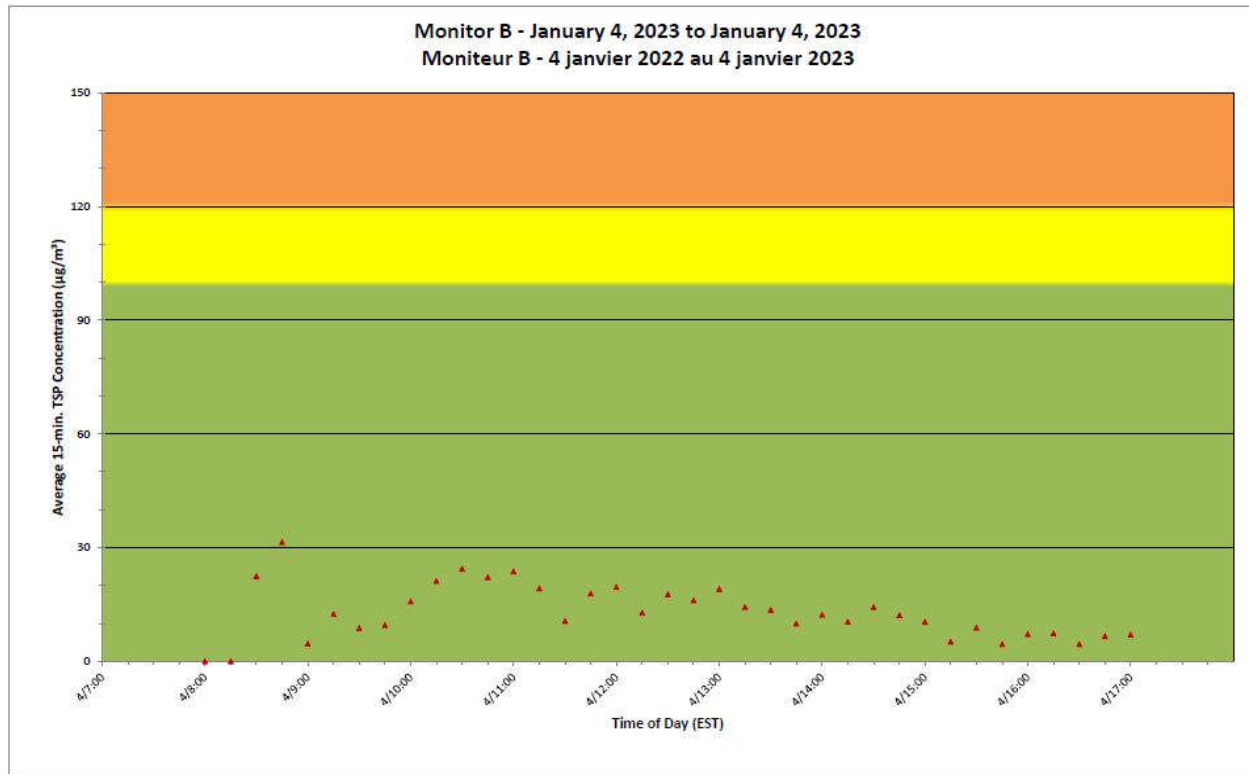

**Projet de Port Hope  
 Surveillance journalière des  
 particules en suspensions**

**2023/01/04**

**Daily Statistics/Statistiques journalières**

- 10** Maximum Concentration (µg/m<sup>3</sup>)  
 Concentration maximale (µg/m<sup>3</sup>)
- 4** Average Concentration (µg/m<sup>3</sup>)  
 Concentration moyenne (µg/m<sup>3</sup>)

**Notes**

No additional data. Aucune donnée additionnelle.

**Port Hope Project  
 Daily Dust Monitoring Data**

**Projet de Port Hope  
 Surveillance journalière des  
 particules en suspensions**

**2023/01/04**