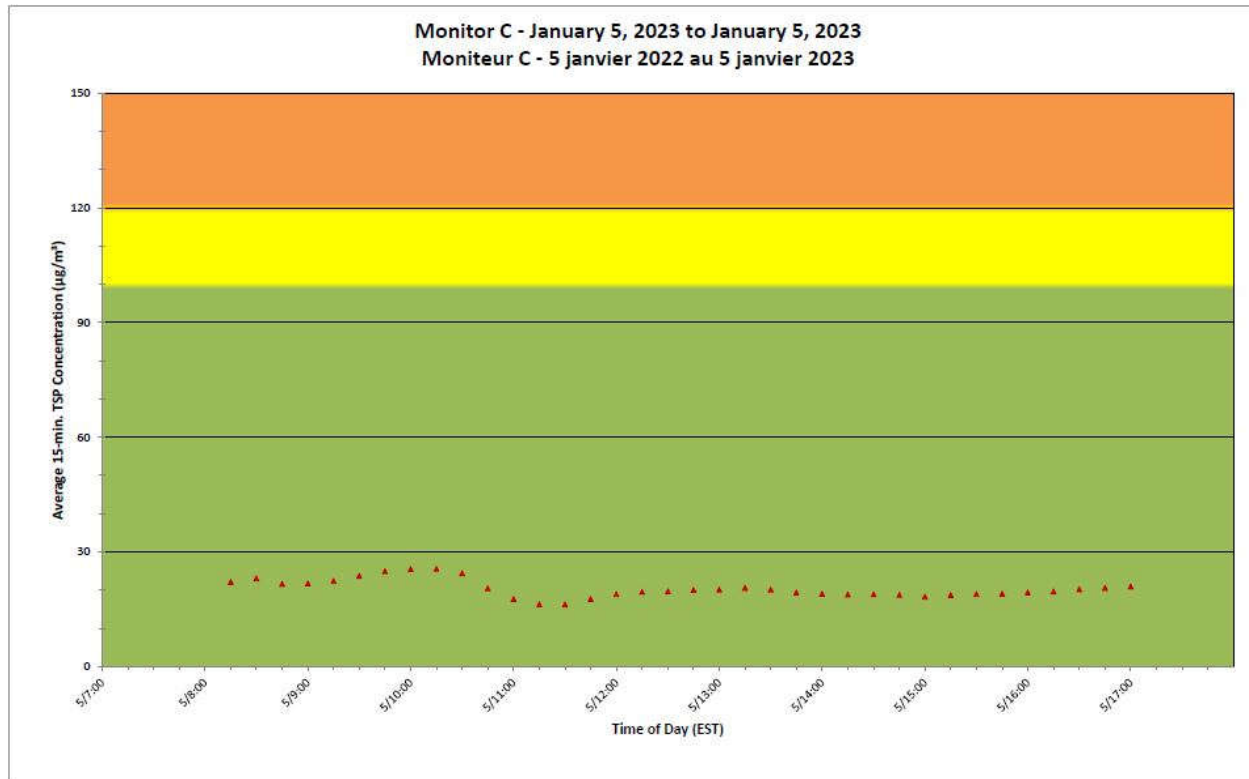

**Port Hope Project
Daily Dust Monitoring Data**

**Projet de Port Hope
Surveillance journalière des
particules en suspensions**

2023/01/05

Daily Statistics/Statistiques journalières

- **26** Maximum Concentration (µg/m³)
  Concentration maximale (µg/m³)
- **20** Average Concentration (µg/m³)
  Concentration moyenne (µg/m³)

Notes

No additional data. Aucune donnée additionnelle.