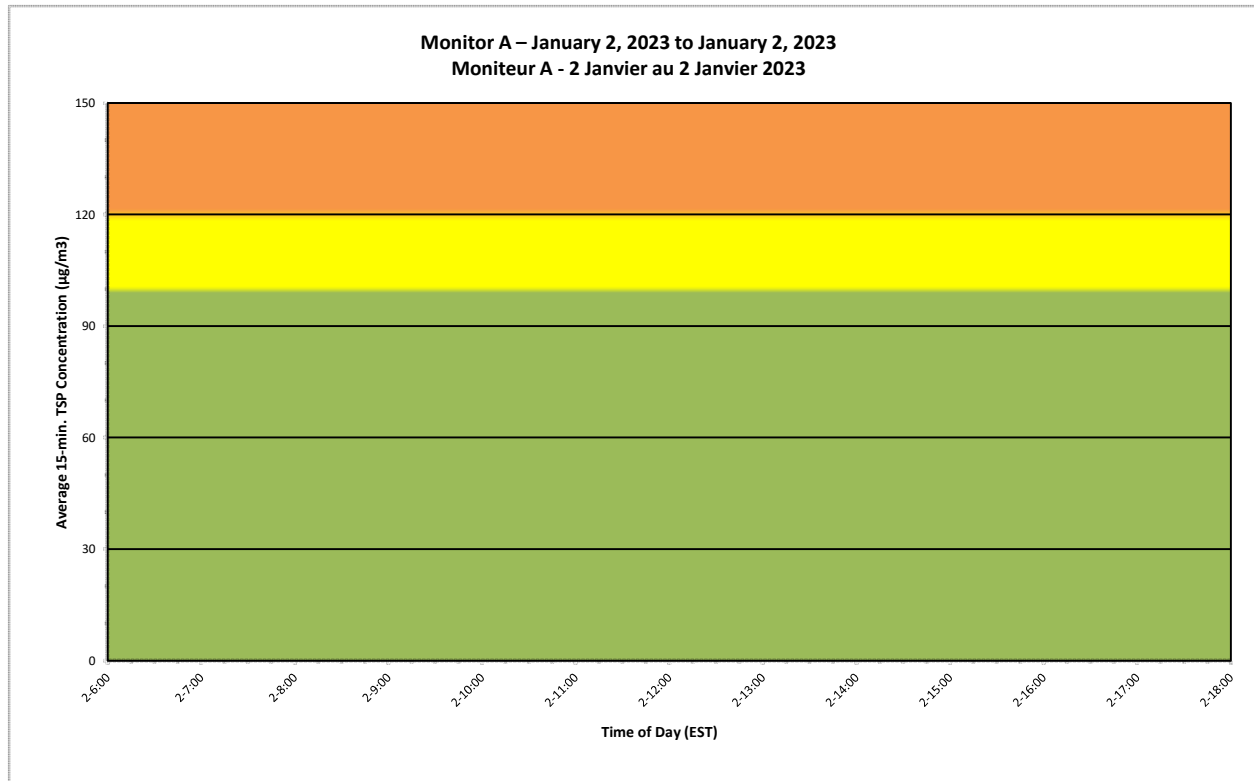

**Port Hope Project
Daily Dust Monitoring Data**

**Projet de Port Hope
Surveillance journalière des
particules en suspensions**

2023/01/02

Daily Statistics/Statistiques journalières

- ☐ Maximum Concentration (µg/m³)
  Concentration maximale (µg/m³)
- ☐ Average Concentration (µg/m³)
  Concentration moyenne (µg/m³)

Notes

Statutory holiday – No work occurring. Congé férié – aucun travail en cours.