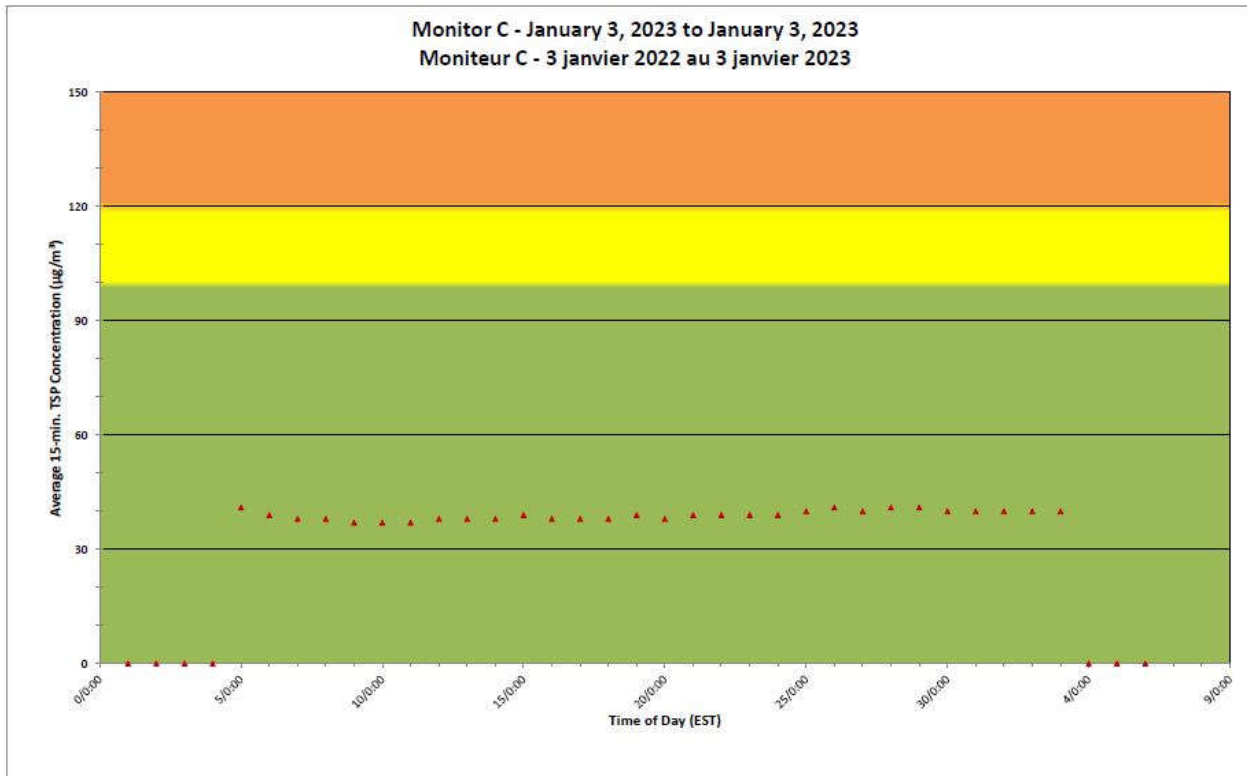

**Port Hope Project
Daily Dust Monitoring Data**

**Projet de Port Hope
Surveillance journalière des
particules en suspensions**

2023/01/03

Daily Statistics/Statistiques journalières

- **41** Maximum Concentration (µg/m³)
  Concentration maximale (µg/m³)
- **32** Average Concentration (µg/m³)
  Concentration moyenne (µg/m³)

Notes

No additional data. Aucune donnée additionnelle.