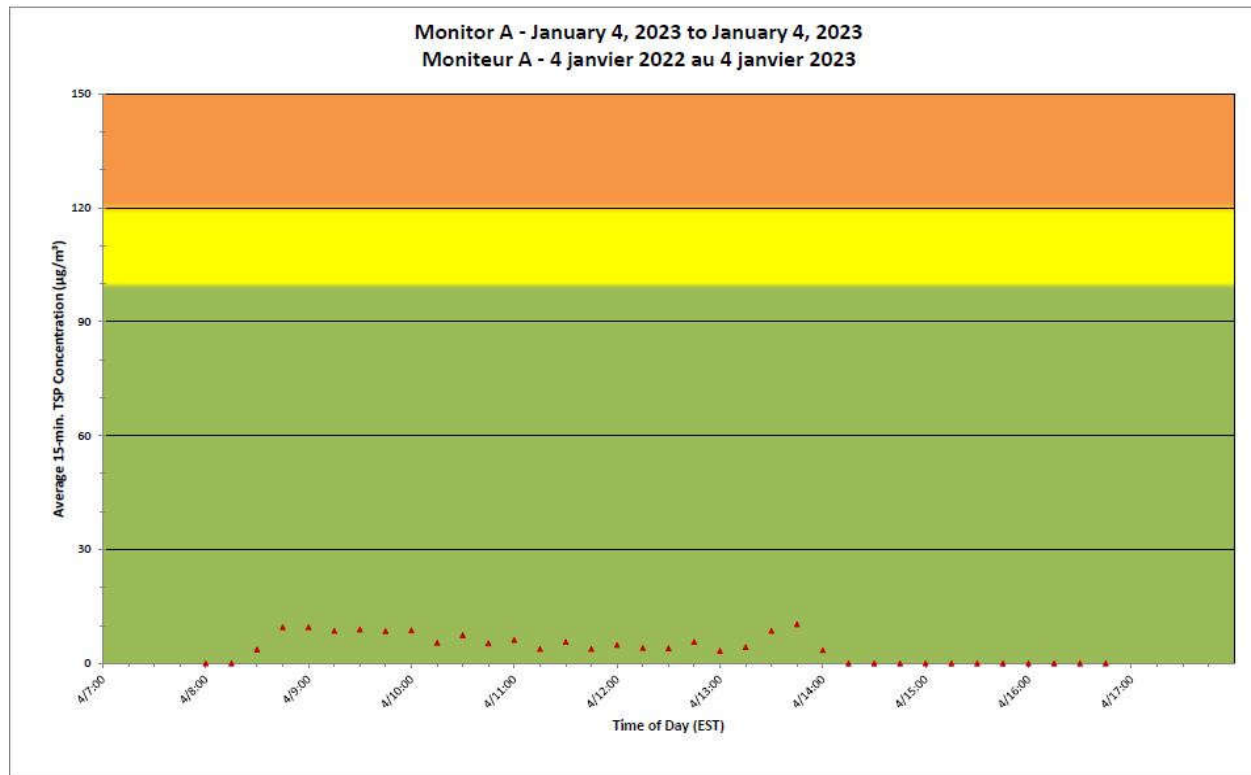

**Legend/Légende**

Independent Dust  
Monitoring  
Surveillance  
indépendante

Work Site perimeter  
Périmètre du chantier  
général.

CNL Controlled Area  
Périmètre du site sous  
le contrôle de LCN.

**Port Hope Project  
 Daily Dust Monitoring Data**