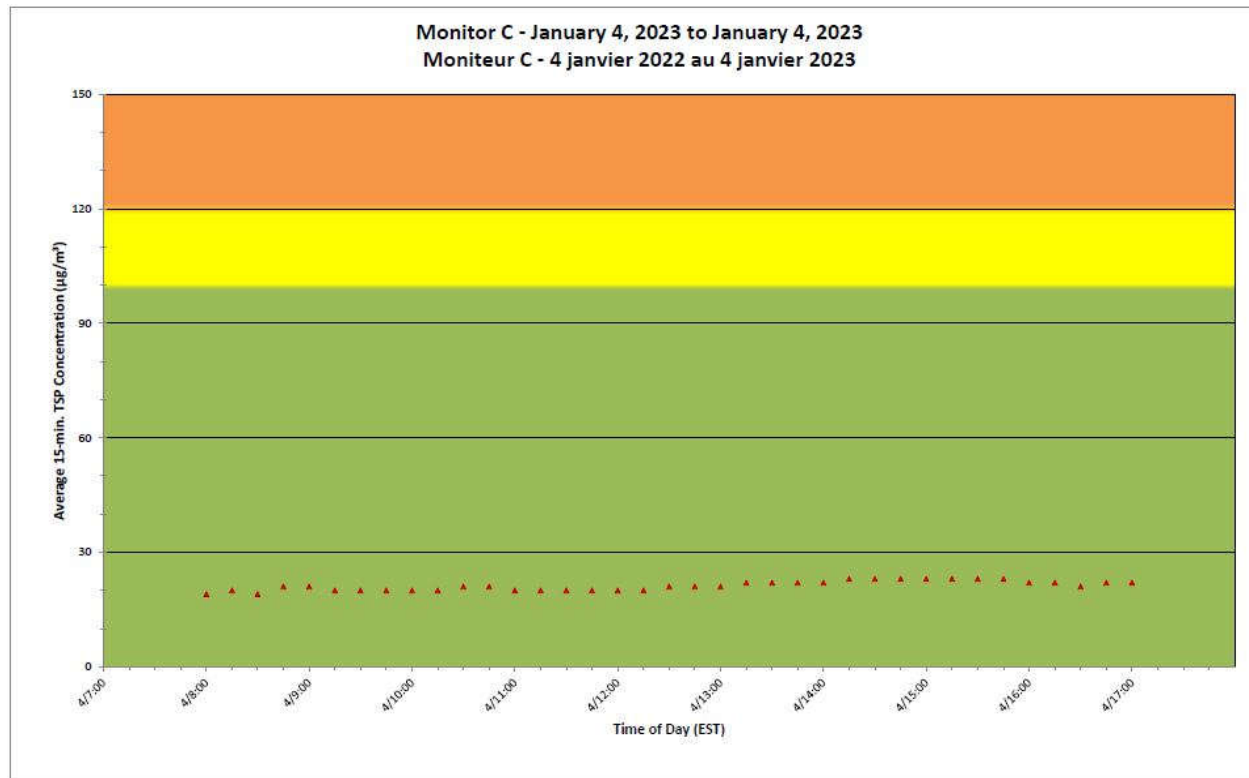

**Port Hope Project
Daily Dust Monitoring Data**

**Projet de Port Hope
Surveillance journalière des
particules en suspensions**

2023/01/04

Daily Statistics/Statistiques journalières

- **25** Maximum Concentration (µg/m³)
  Concentration maximale (µg/m³)
- **21** Average Concentration (µg/m³)
  Concentration moyenne (µg/m³)

Notes

No additional data. Aucune donnée additionnelle.