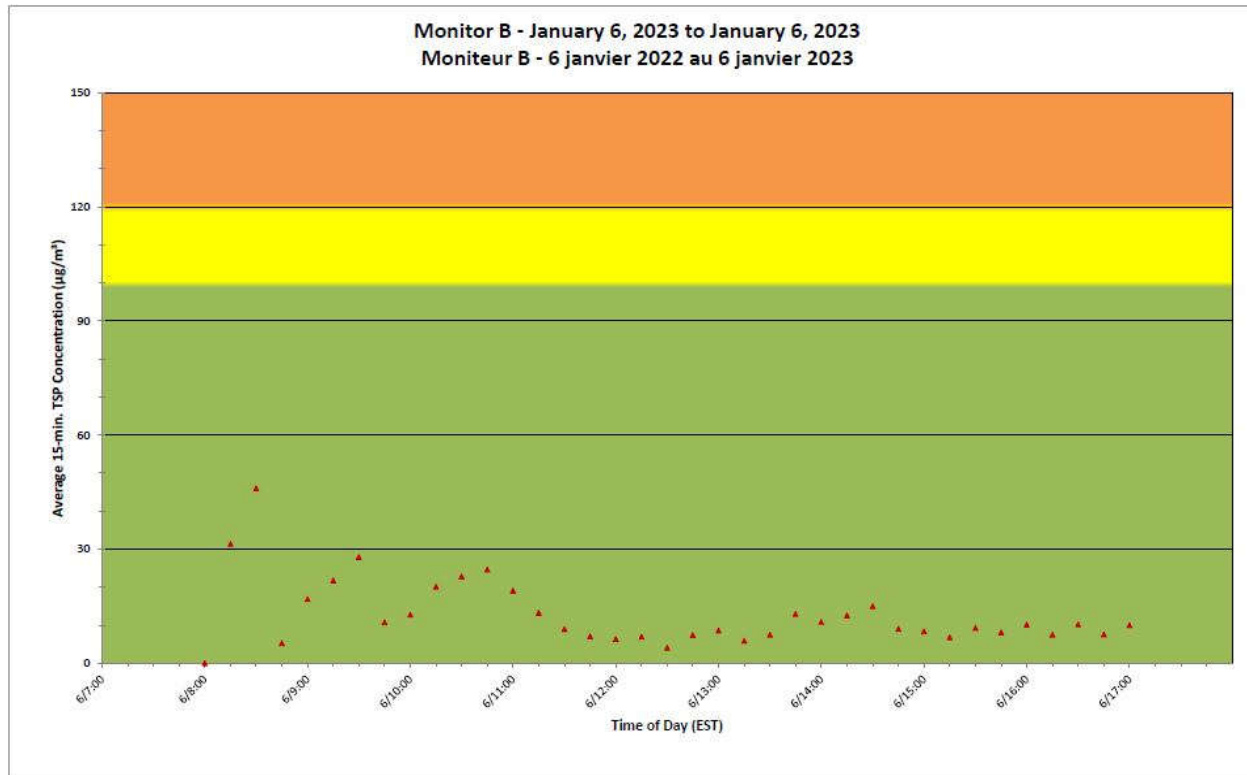

**Port Hope Project
Daily Dust Monitoring Data**

**Projet de Port Hope
Surveillance journalière des
particules en suspensions**

2023/01/06

Daily Statistics/Statistiques journalières

- **46** Maximum Concentration (µg/m³)
  Concentration maximale (µg/m³)
- **13** Average Concentration (µg/m³)
  Concentration moyenne (µg/m³)

Notes

No additional data. Aucune donnée additionnelle.