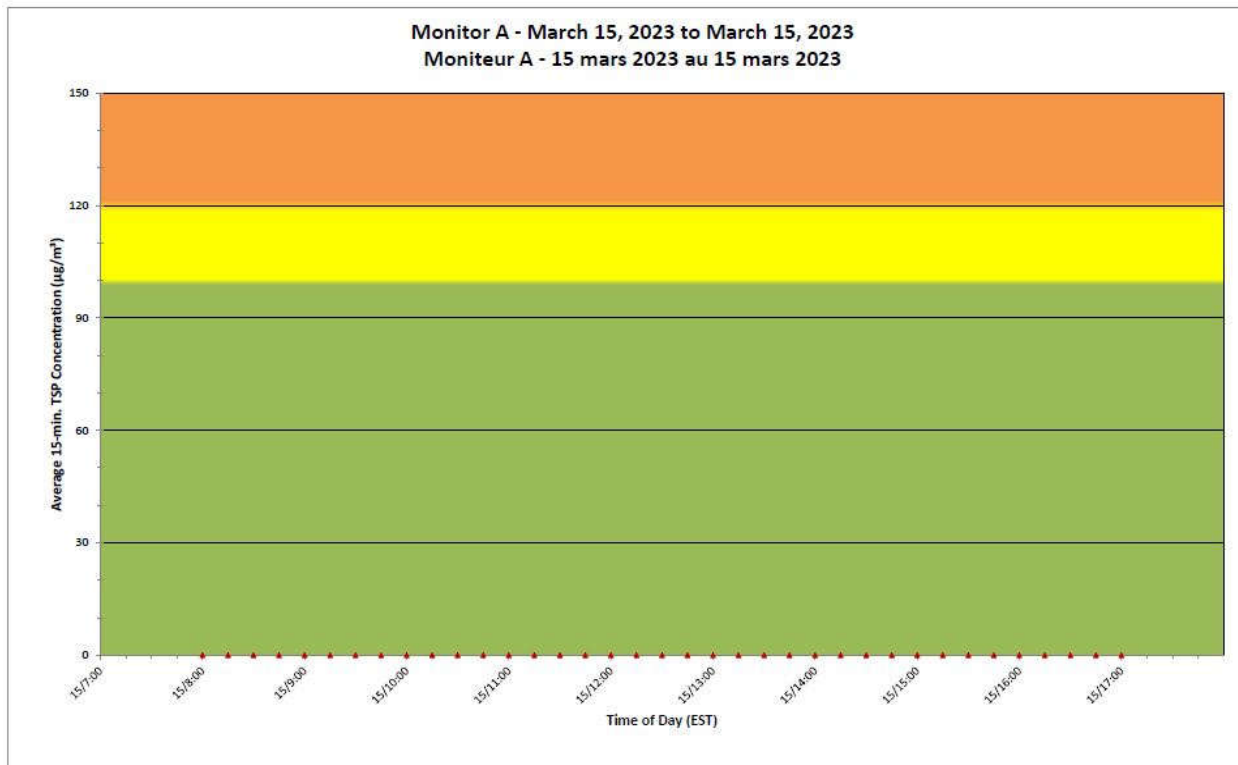

**Port Hope Project
Daily Dust Monitoring Data**

**Projet de Port Hope
Surveillance journalière des
particules en suspensions**

2023/03/15

Daily Statistics/Statistiques journalières

- **0** Maximum Concentration (µg/m³)
  Concentration maximale (µg/m³)
- **0** Average Concentration (µg/m³)
  Concentration moyenne (µg/m³)

Notes

No additional data. Aucune donnée additionnelle.