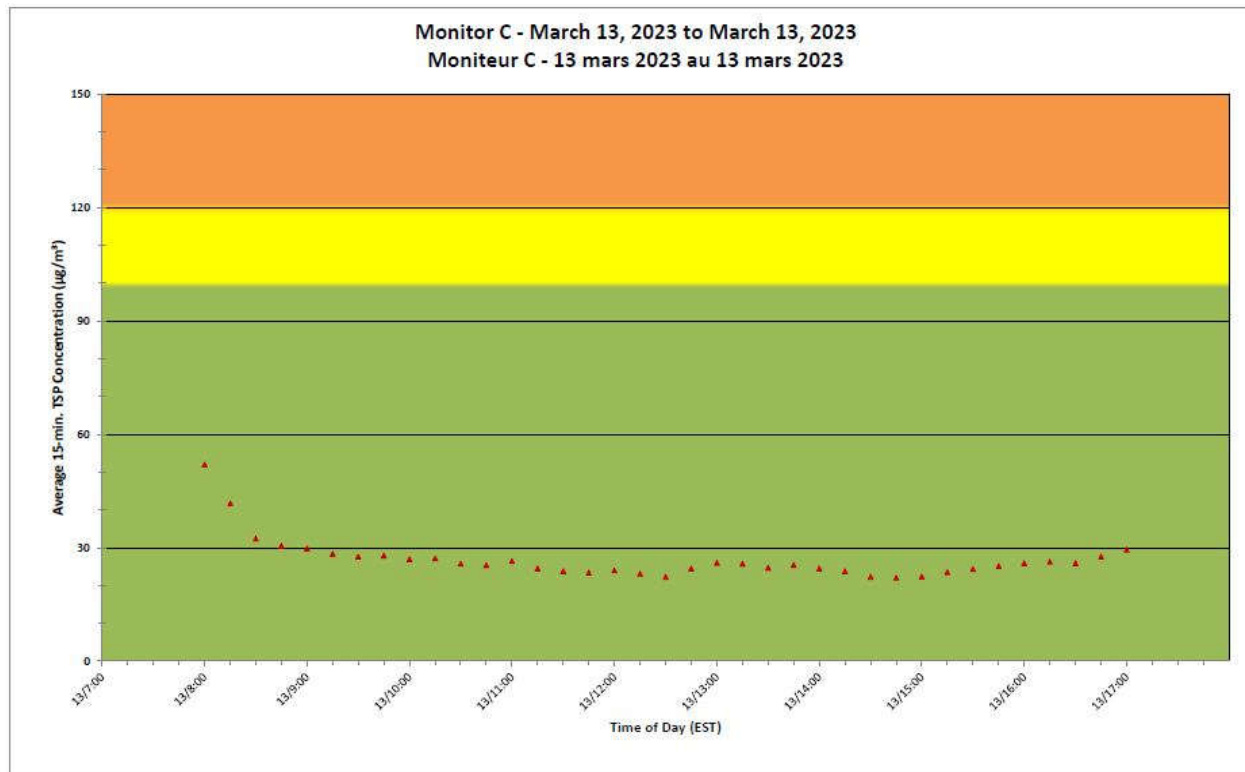

Port Hope Project Daily Dust Monitoring Data

Projet de Port Hope Surveillance journalière des particules en suspensions

2023/03/13

Daily Statistics/Statistiques journalières

- **52** Maximum Concentration ($\mu\text{g}/\text{m}^3$)
  Concentration maximale ($\mu\text{g}/\text{m}^3$)
- **27** Average Concentration ($\mu\text{g}/\text{m}^3$)
  Concentration moyenne ($\mu\text{g}/\text{m}^3$)

Notes

No additional data. Aucune donnée additionnelle.