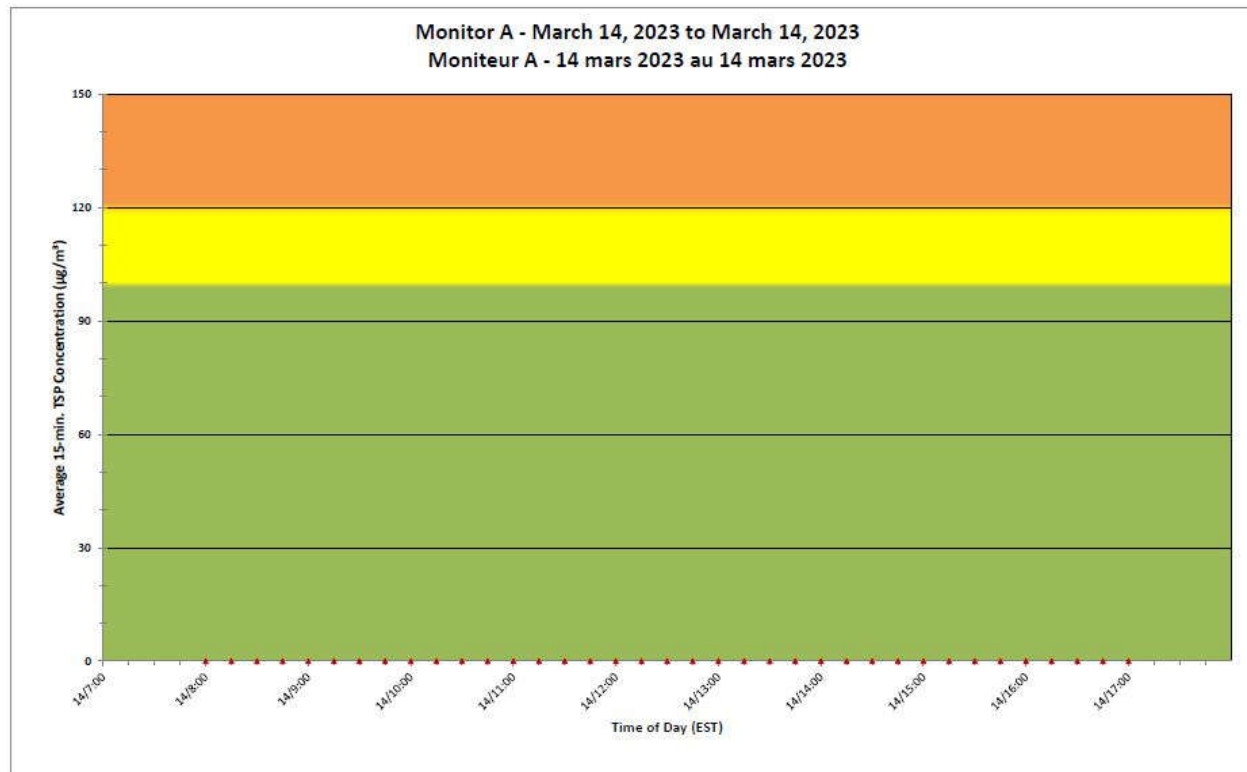

**Port Hope Project
Daily Dust Monitoring Data**

**Projet de Port Hope
Surveillance journalière des
particules en suspensions**

2023/03/14

Daily Statistics/Statistiques journalières

- **0** Maximum Concentration (µg/m³)
  Concentration maximale (µg/m³)
- **0** Average Concentration (µg/m³)
  Concentration moyenne (µg/m³)

Notes

No additional data. Aucune donnée additionnelle.