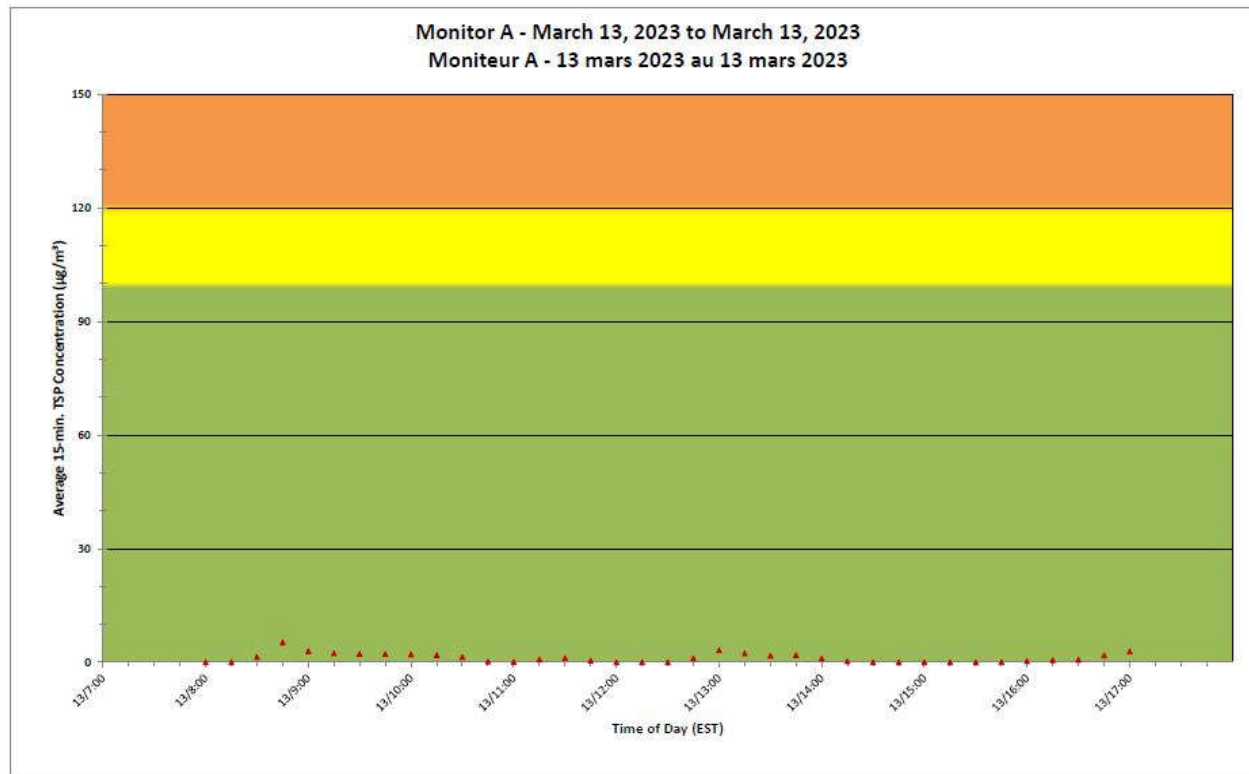

**Port Hope Project
Daily Dust Monitoring Data**

**Projet de Port Hope
Surveillance journalière des
particules en suspensions**

2023/03/13

Daily Statistics/Statistiques journalières

- **5** Maximum Concentration (µg/m³)
  Concentration maximale (µg/m³)
- **1** Average Concentration (µg/m³)
  Concentration moyenne (µg/m³)

Notes

No additional data. Aucune donnée additionnelle.