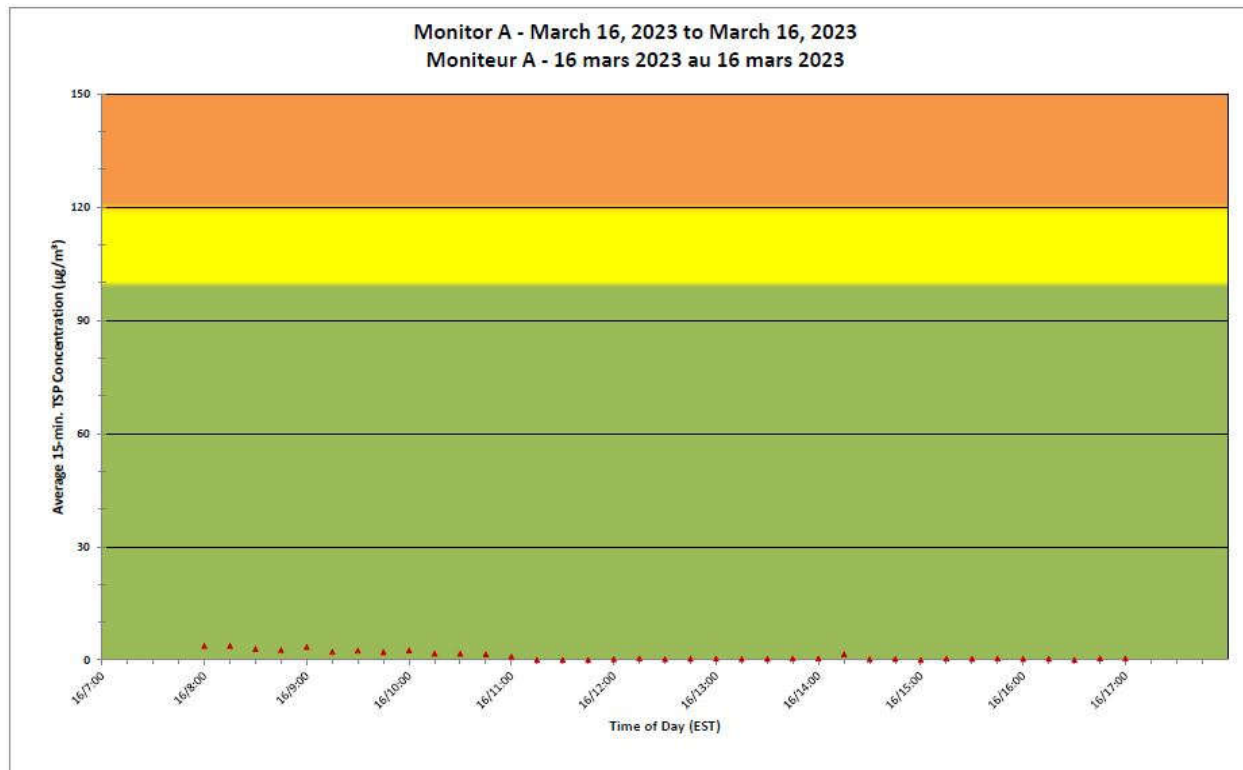

**Port Hope Project
Daily Dust Monitoring Data**

**Projet de Port Hope
Surveillance journalière des
particules en suspensions**

2023/03/16

Daily Statistics/Statistiques journalières

- **4** Maximum Concentration (µg/m³)
  Concentration maximale (µg/m³)
- **1** Average Concentration (µg/m³)
  Concentration moyenne (µg/m³)

Notes

No additional data. Aucune donnée additionnelle.