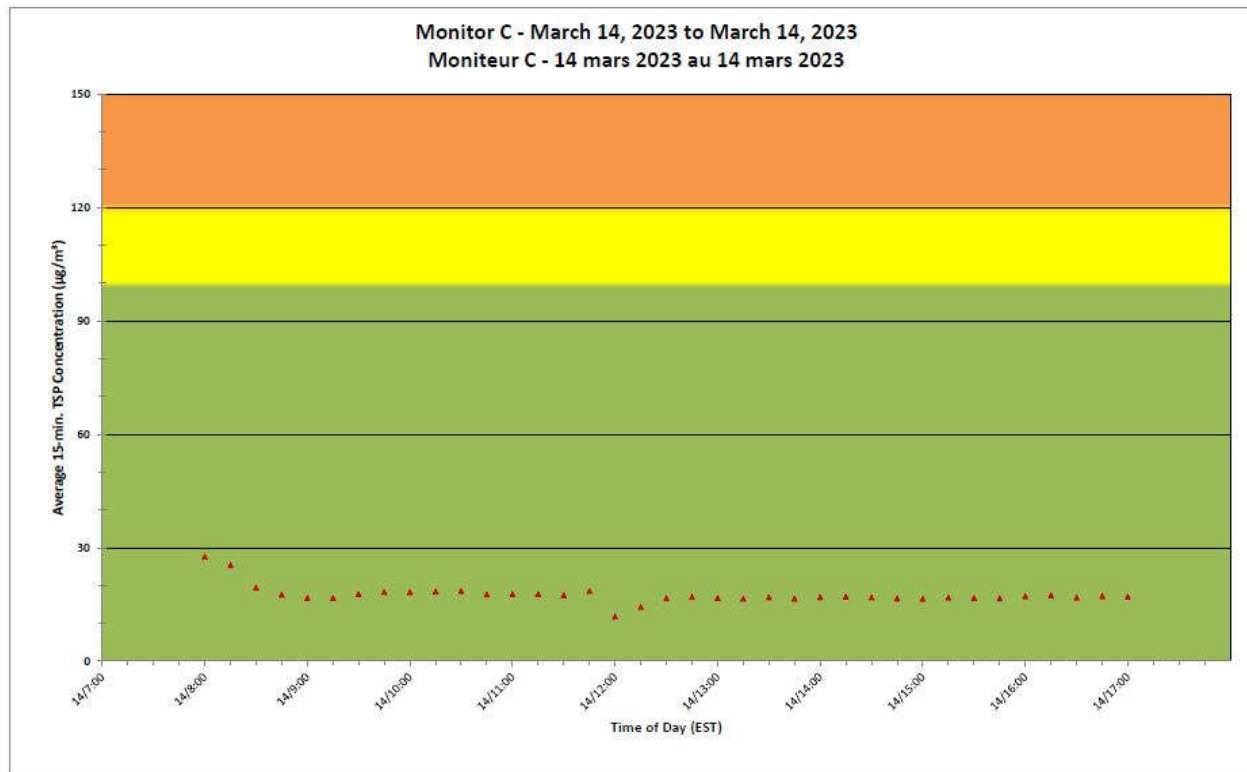

**Port Hope Project
Daily Dust Monitoring Data**

**Projet de Port Hope
Surveillance journalière des
particules en suspensions**

2023/03/14

Daily Statistics/Statistiques journalières

- **28** Maximum Concentration ($\mu\text{g}/\text{m}^3$)
  Concentration maximale ($\mu\text{g}/\text{m}^3$)
- **18** Average Concentration ($\mu\text{g}/\text{m}^3$)
  Concentration moyenne ($\mu\text{g}/\text{m}^3$)

Notes

No additional data. Aucune donnée additionnelle.