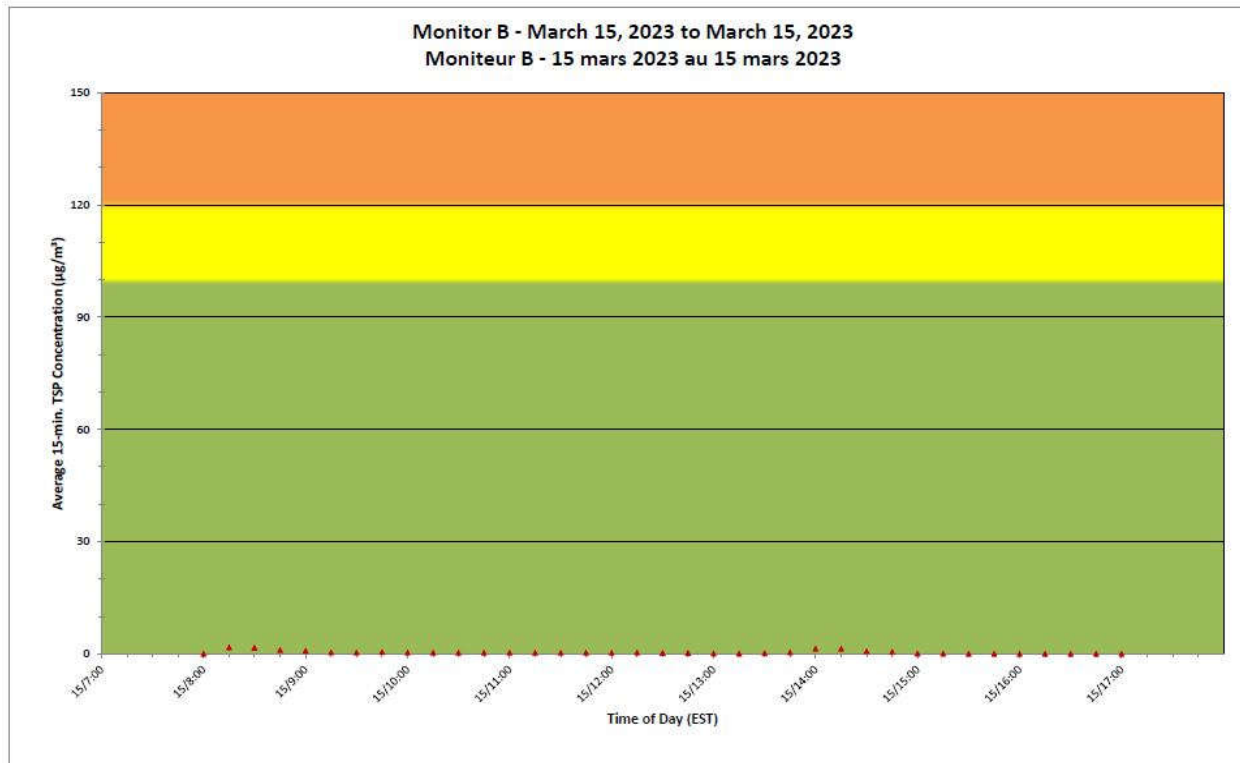

**Port Hope Project
Daily Dust Monitoring Data**

**Projet de Port Hope
Surveillance journalière des
particules en suspensions**

2023/03/15

Daily Statistics/Statistiques journalières

- **2** Maximum Concentration ($\mu\text{g}/\text{m}^3$)
  Concentration maximale ($\mu\text{g}/\text{m}^3$)
- **0** Average Concentration ($\mu\text{g}/\text{m}^3$)
  Concentration moyenne ($\mu\text{g}/\text{m}^3$)

Notes

No additional data. Aucune donnée additionnelle.