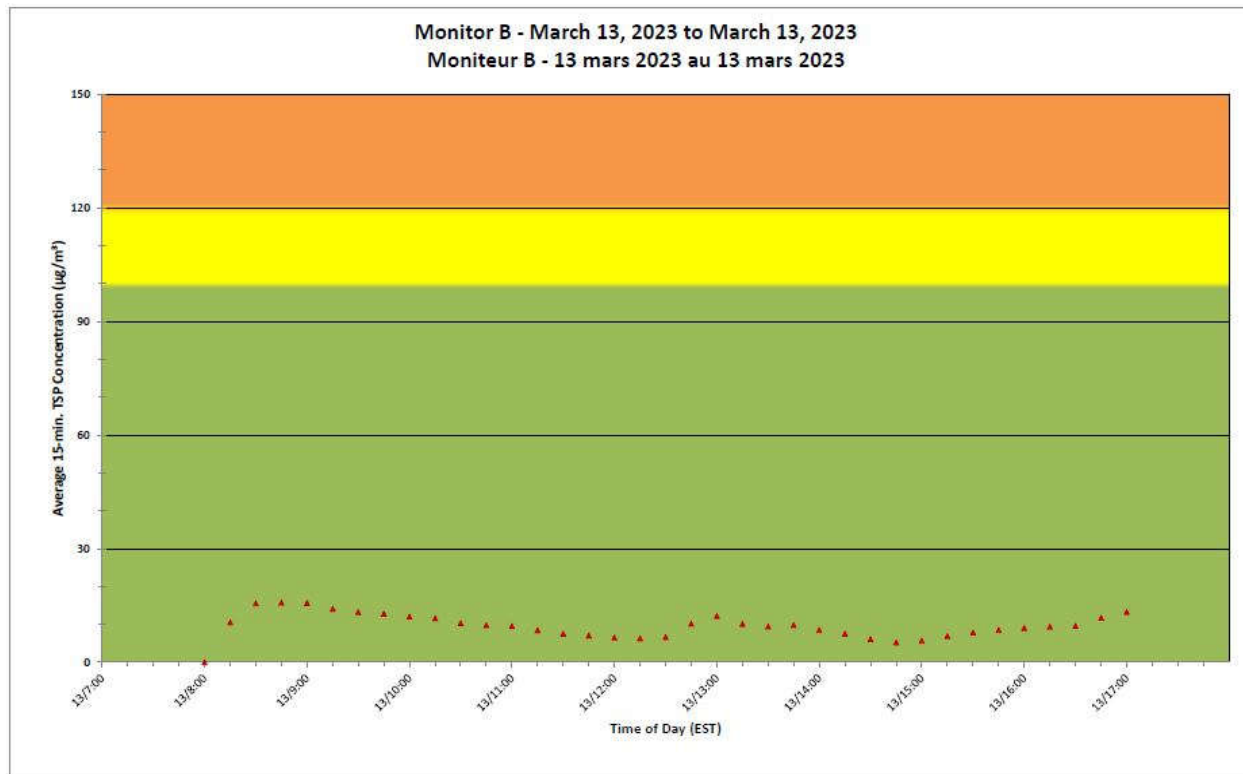

**Port Hope Project
Daily Dust Monitoring Data**

**Projet de Port Hope
Surveillance journalière des
particules en suspensions**

2023/03/13

Daily Statistics/Statistiques journalières

- **16** Maximum Concentration (µg/m³)
  Concentration maximale (µg/m³)
- **10** Average Concentration (µg/m³)
  Concentration moyenne (µg/m³)

Notes

No additional data. Aucune donnée additionnelle.