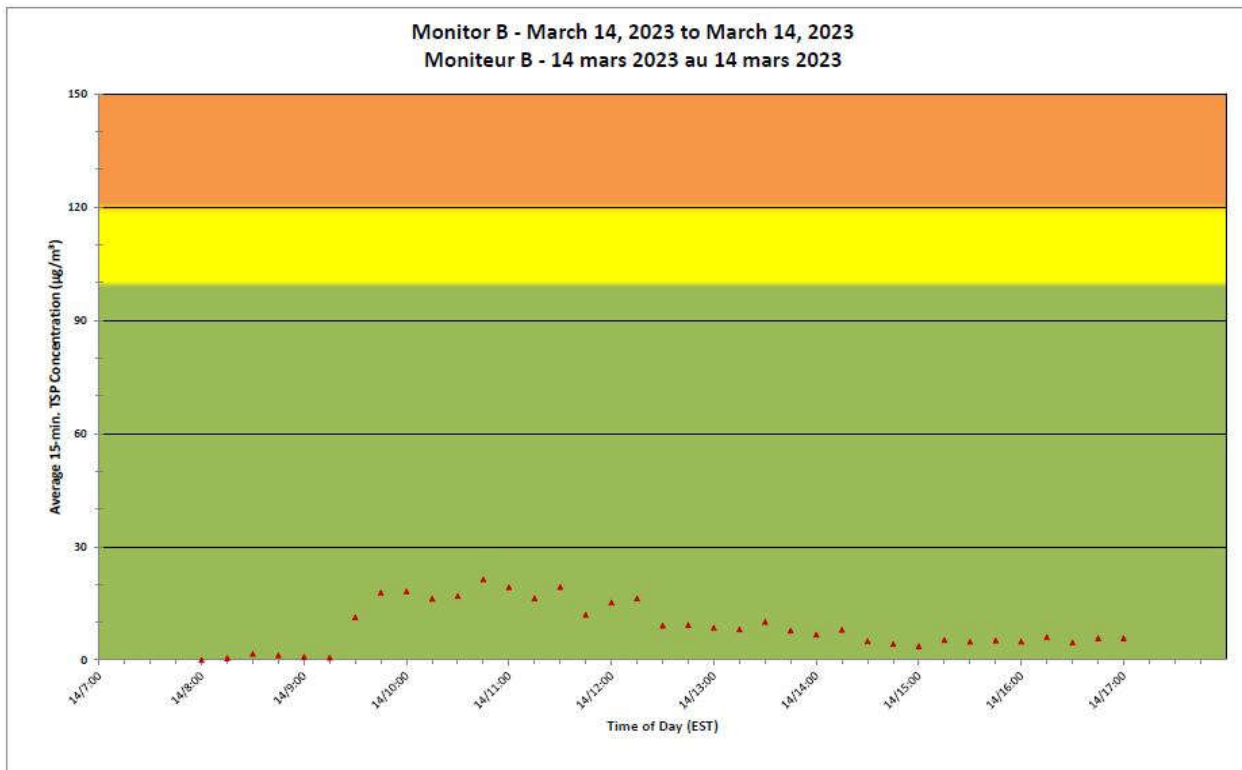

**Port Hope Project
Daily Dust Monitoring Data**

**Projet de Port Hope
Surveillance journalière des
particules en suspensions**

2023/03/14

Daily Statistics/Statistiques journalières

- **21** Maximum Concentration (µg/m³)
  Concentration maximale (µg/m³)
- **9** Average Concentration (µg/m³)
  Concentration moyenne (µg/m³)

Notes

No additional data. Aucune donnée additionnelle.