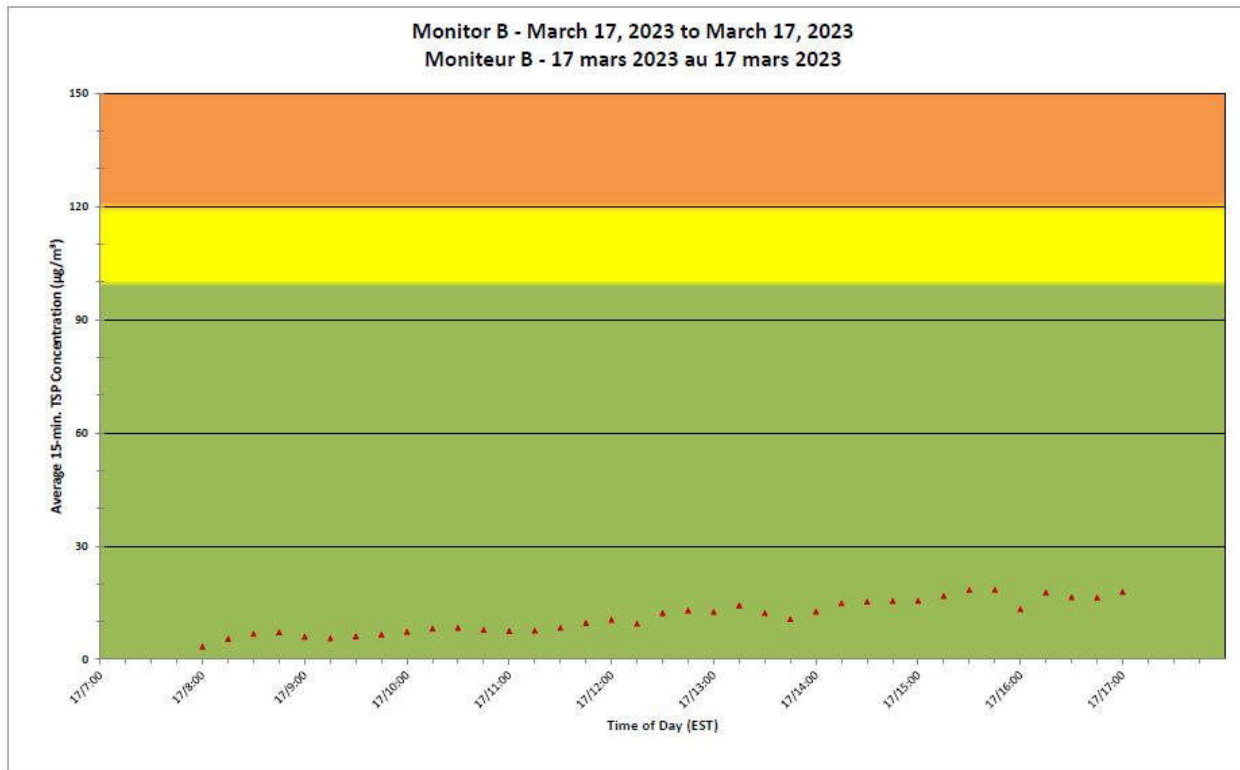

**Port Hope Project
Daily Dust Monitoring Data**

**Projet de Port Hope
Surveillance journalière des
particules en suspensions**

2023/03/17

Daily Statistics/Statistiques journalières

- **18** Maximum Concentration ($\mu\text{g}/\text{m}^3$)
  Concentration maximale ($\mu\text{g}/\text{m}^3$)
- **11** Average Concentration ($\mu\text{g}/\text{m}^3$)
  Concentration moyenne ($\mu\text{g}/\text{m}^3$)

Notes

No additional data. Aucune donnée additionnelle.