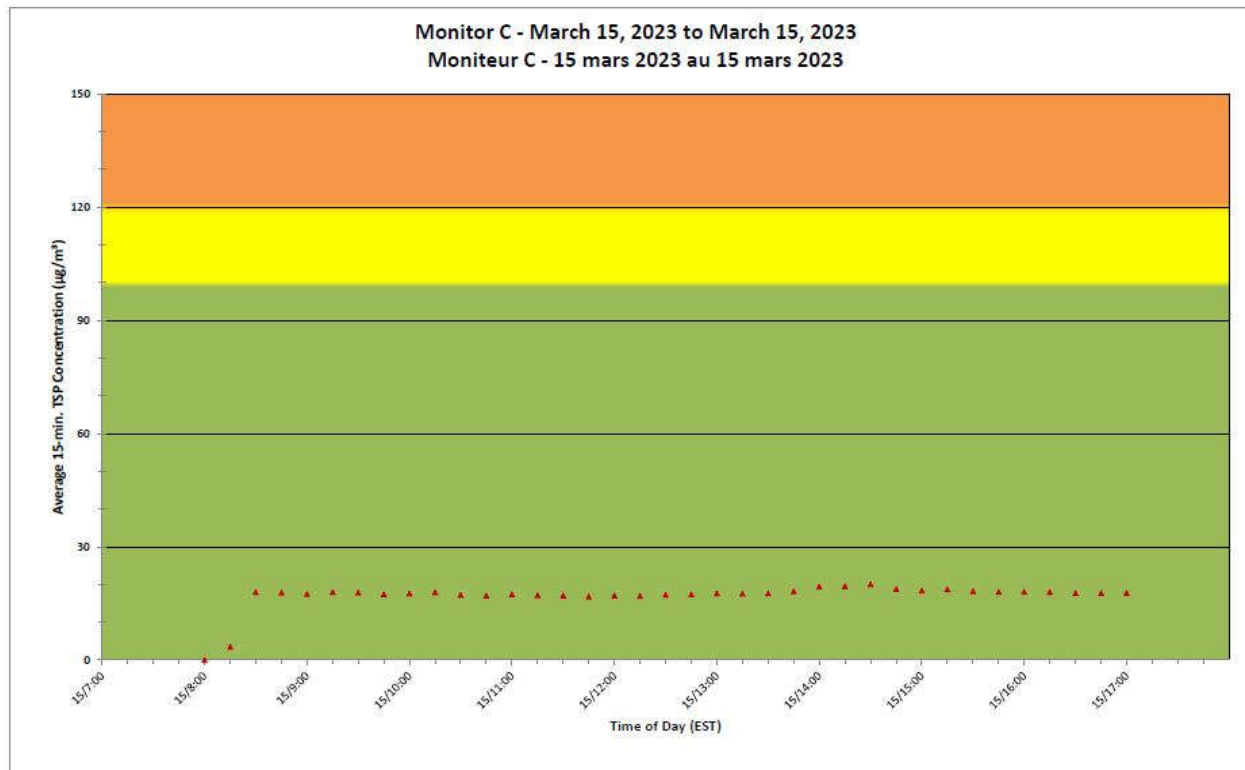

**Port Hope Project
Daily Dust Monitoring Data**

**Projet de Port Hope
Surveillance journalière des
particules en suspensions**

2023/03/15

Daily Statistics/Statistiques journalières

- **20** Maximum Concentration (µg/m³)
  Concentration maximale (µg/m³)
- **17** Average Concentration (µg/m³)
  Concentration moyenne (µg/m³)

Notes

No additional data. Aucune donnée additionnelle.