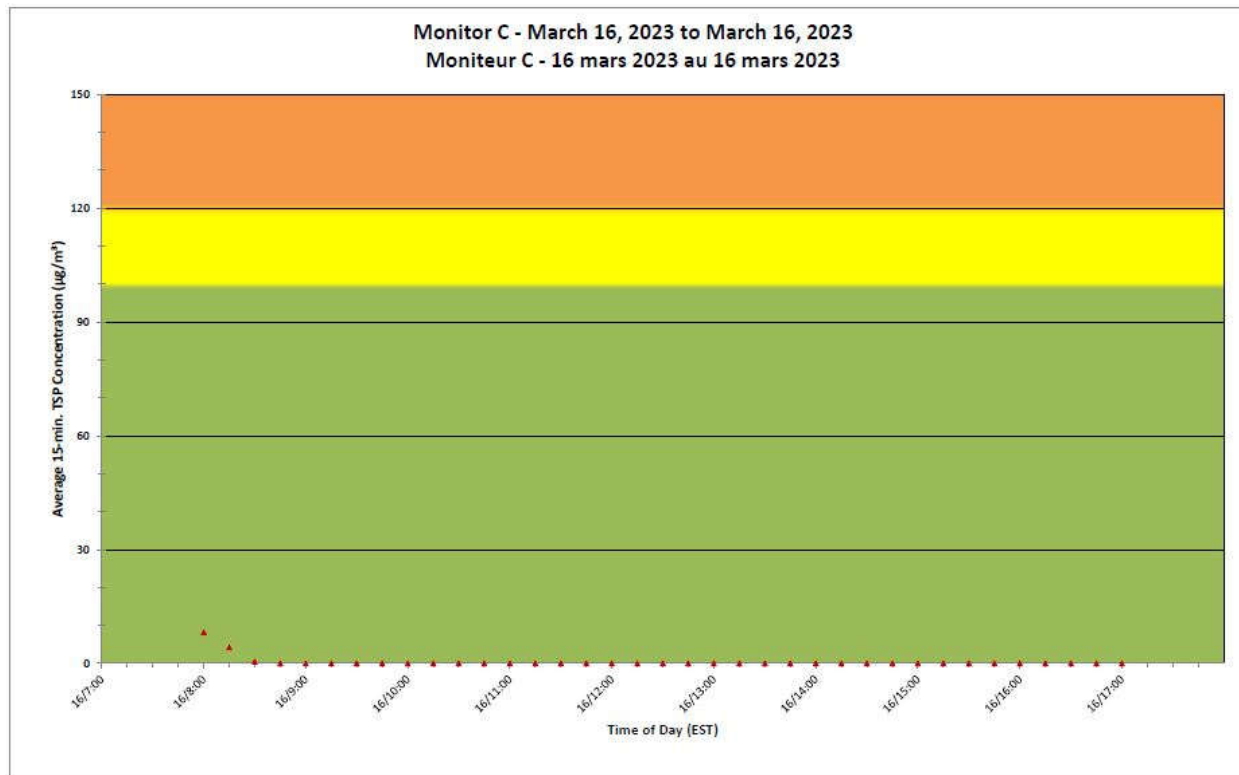

**Port Hope Project
Daily Dust Monitoring Data**

**Projet de Port Hope
Surveillance journalière des
particules en suspensions**

2023/03/16

Daily Statistics/Statistiques journalières

- **8** Maximum Concentration (µg/m³)
  Concentration maximale (µg/m³)
- **0** Average Concentration (µg/m³)
  Concentration moyenne (µg/m³)

Notes

No additional data. Aucune donnée additionnelle.