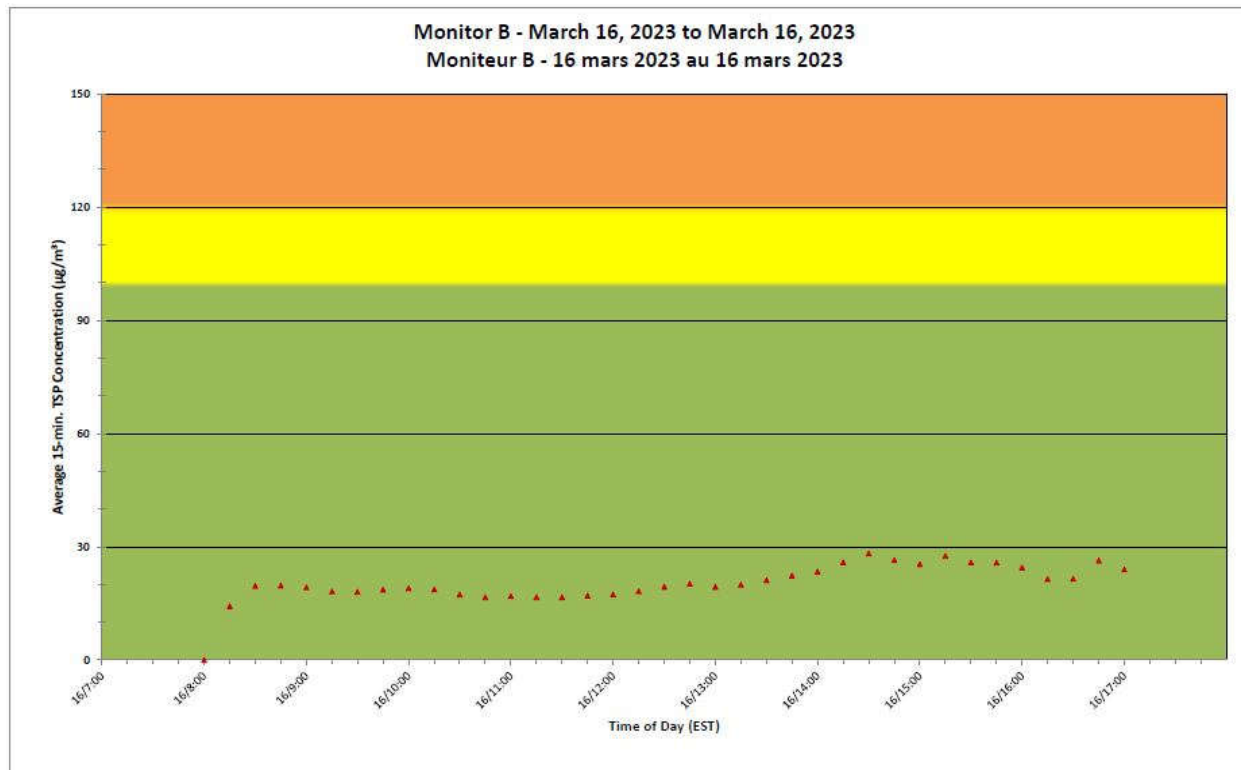

**Port Hope Project
Daily Dust Monitoring Data**

**Projet de Port Hope
Surveillance journalière des
particules en suspensions**

2023/03/16

Daily Statistics/Statistiques journalières

- **28** Maximum Concentration (µg/m³)
  Concentration maximale (µg/m³)
- **20** Average Concentration (µg/m³)
  Concentration moyenne (µg/m³)

Notes

No additional data. Aucune donnée additionnelle.