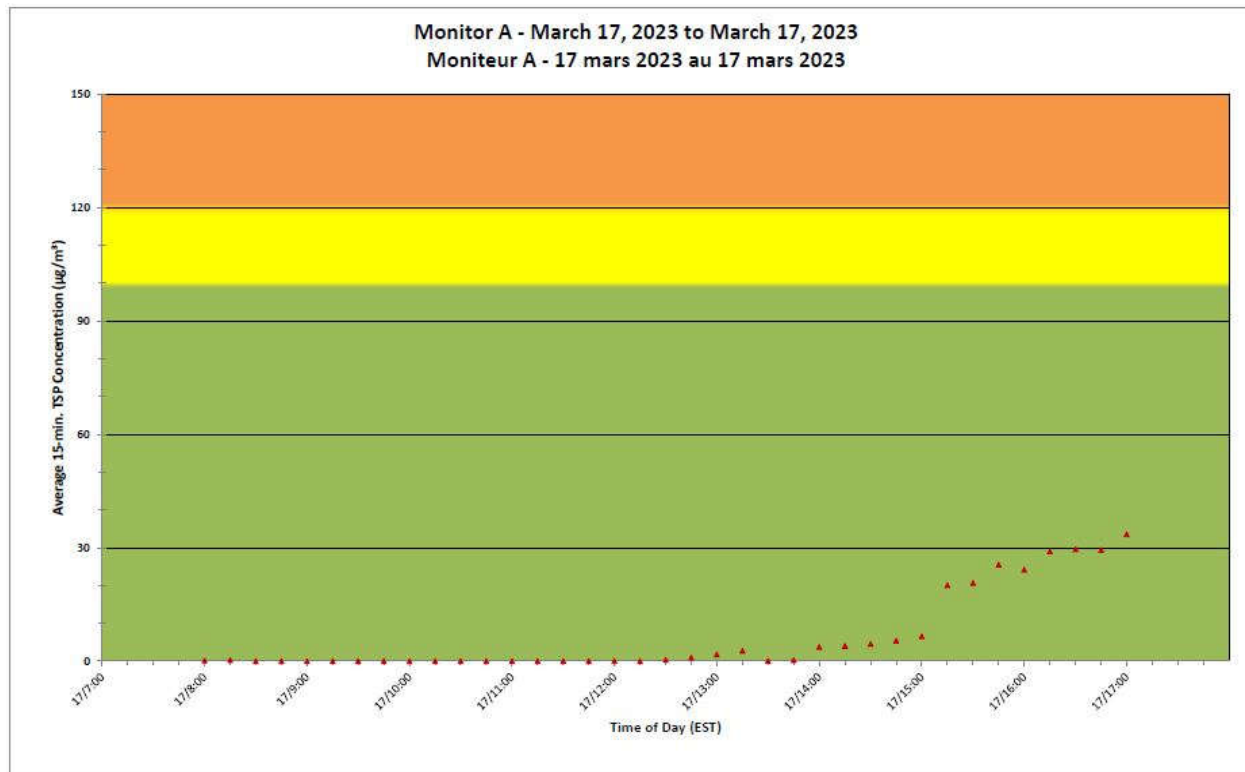

**Port Hope Project
Daily Dust Monitoring Data**

**Projet de Port Hope
Surveillance journalière des
particules en suspensions**

2023/03/17

Daily Statistics/Statistiques journalières

- **34** Maximum Concentration (µg/m³)
  Concentration maximale (µg/m³)
- **7** Average Concentration (µg/m³)
  Concentration moyenne (µg/m³)

Notes

No additional data. Aucune donnée additionnelle.