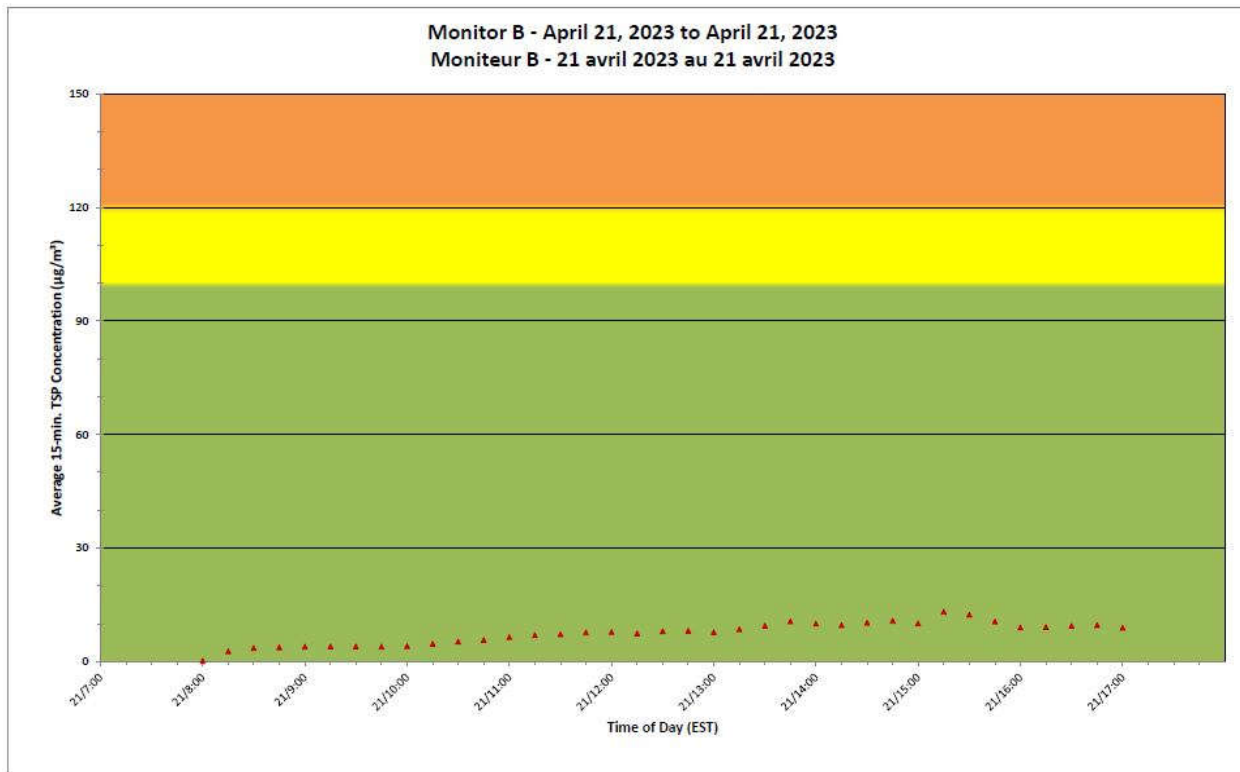

Port Hope Project Daily Dust Monitoring Data

Projet de Port Hope Surveillance journalière des particules en suspensions

2023/04/21

Daily Statistics/Statistiques journalières

- **13** Maximum Concentration ($\mu\text{g}/\text{m}^3$)
  Concentration maximale ($\mu\text{g}/\text{m}^3$)
- **7** Average Concentration ($\mu\text{g}/\text{m}^3$)
  Concentration moyenne ($\mu\text{g}/\text{m}^3$)

Notes

No additional data. Aucune donnée additionnelle.