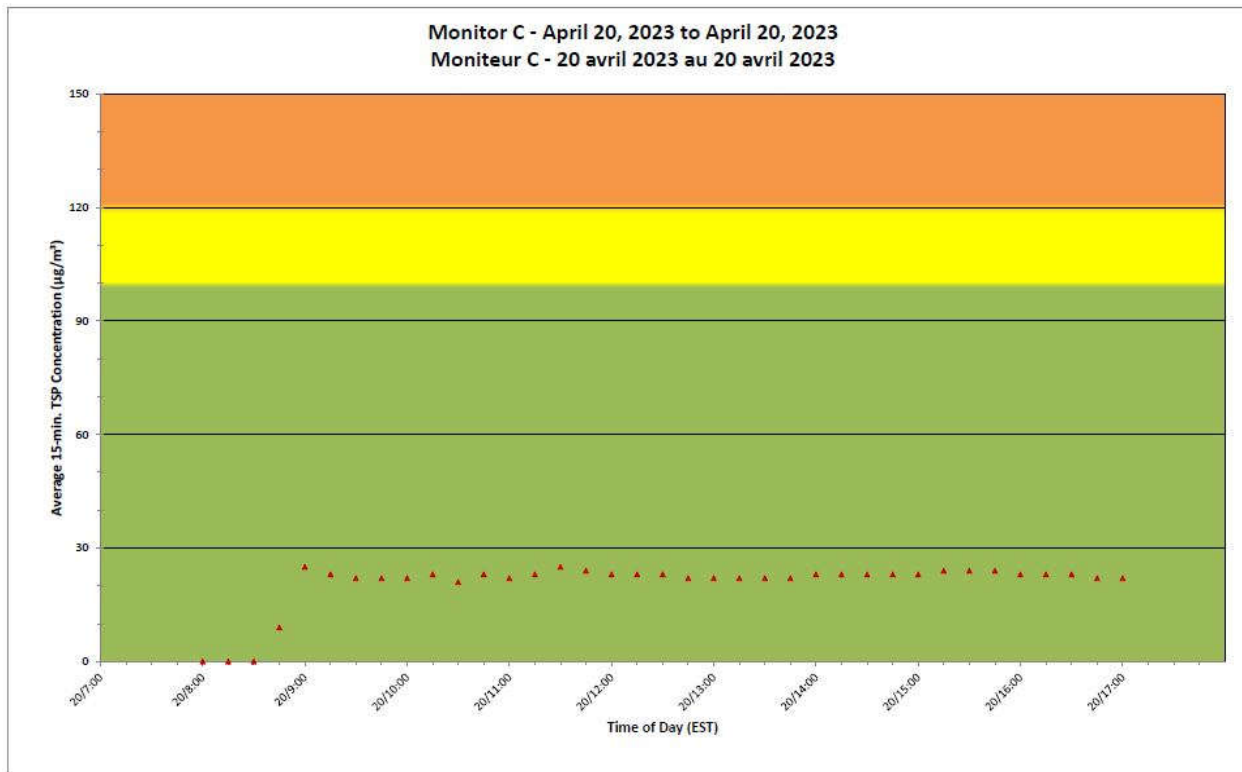

**Port Hope Project
Daily Dust Monitoring Data**

**Projet de Port Hope
Surveillance journalière des
particules en suspensions**

2023/04/20

Daily Statistics/Statistiques journalières

- **25** Maximum Concentration (µg/m³)
  Concentration maximale (µg/m³)
- **21** Average Concentration (µg/m³)
  Concentration moyenne (µg/m³)

Notes

No additional data. Aucune donnée additionnelle.