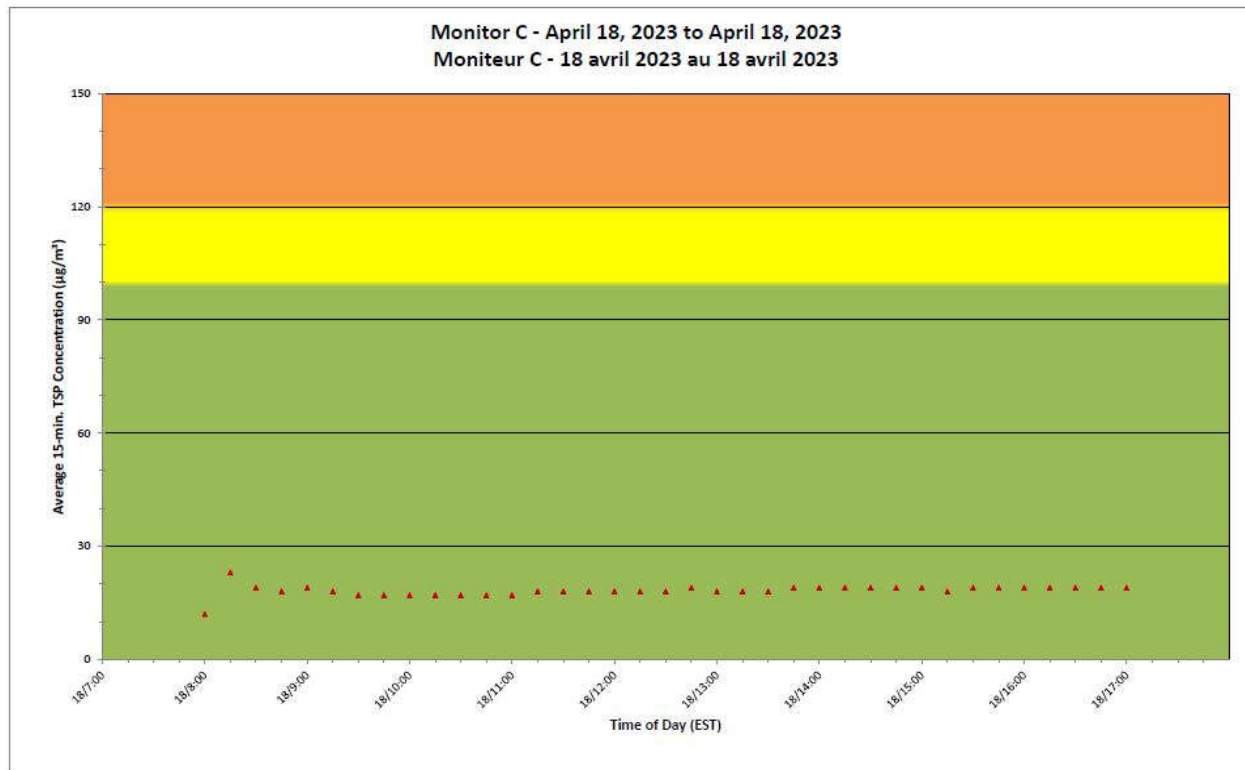

Port Hope Project Daily Dust Monitoring Data

Projet de Port Hope Surveillance journalière des particules en suspensions

2023/04/18

Daily Statistics/Statistiques journalières

- **23** Maximum Concentration ($\mu\text{g}/\text{m}^3$)
  Concentration maximale ($\mu\text{g}/\text{m}^3$)
- **18** Average Concentration ($\mu\text{g}/\text{m}^3$)
  Concentration moyenne ($\mu\text{g}/\text{m}^3$)

Notes

No additional data. Aucune donnée additionnelle.