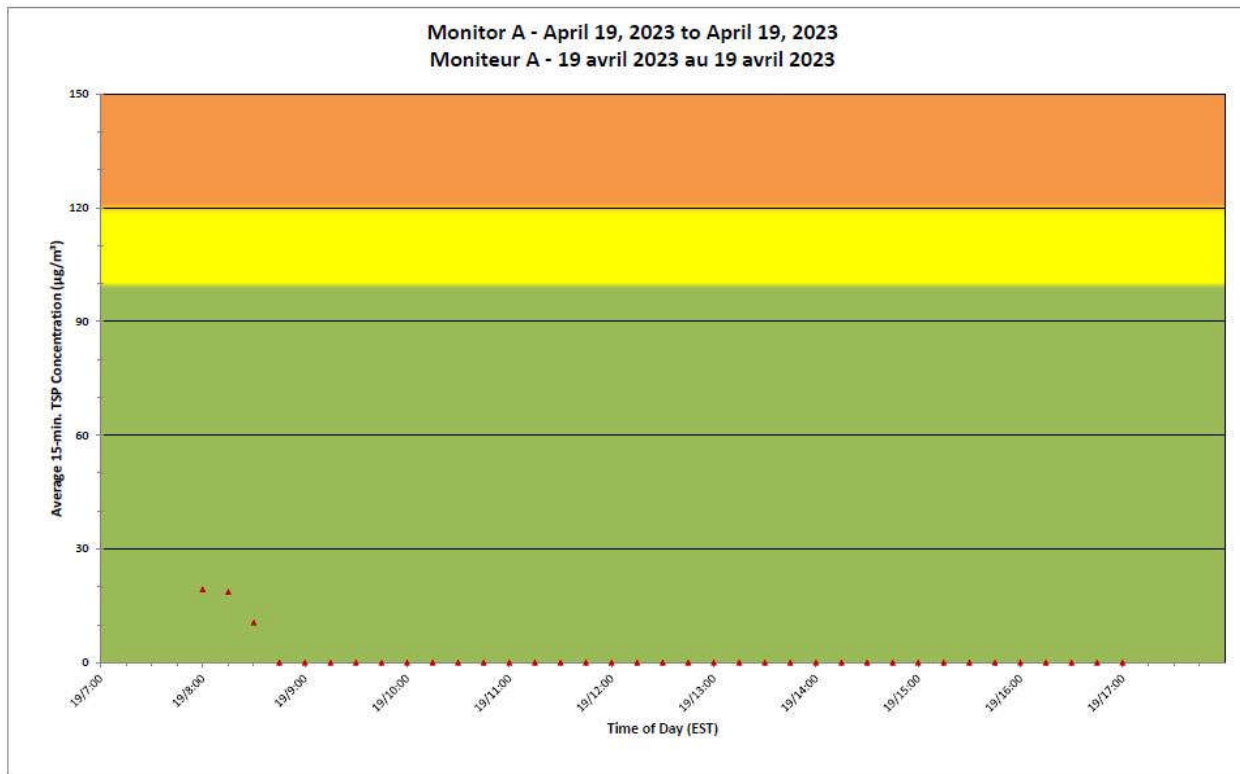

**Port Hope Project
Daily Dust Monitoring Data**

**Projet de Port Hope
Surveillance journalière des
particules en suspensions**

2023/04/19

Daily Statistics/Statistiques journalières

- **19** Maximum Concentration ($\mu\text{g}/\text{m}^3$)
  Concentration maximale ($\mu\text{g}/\text{m}^3$)
- **1** Average Concentration ($\mu\text{g}/\text{m}^3$)
  Concentration moyenne ($\mu\text{g}/\text{m}^3$)

Notes

No additional data. Aucune donnée additionnelle.