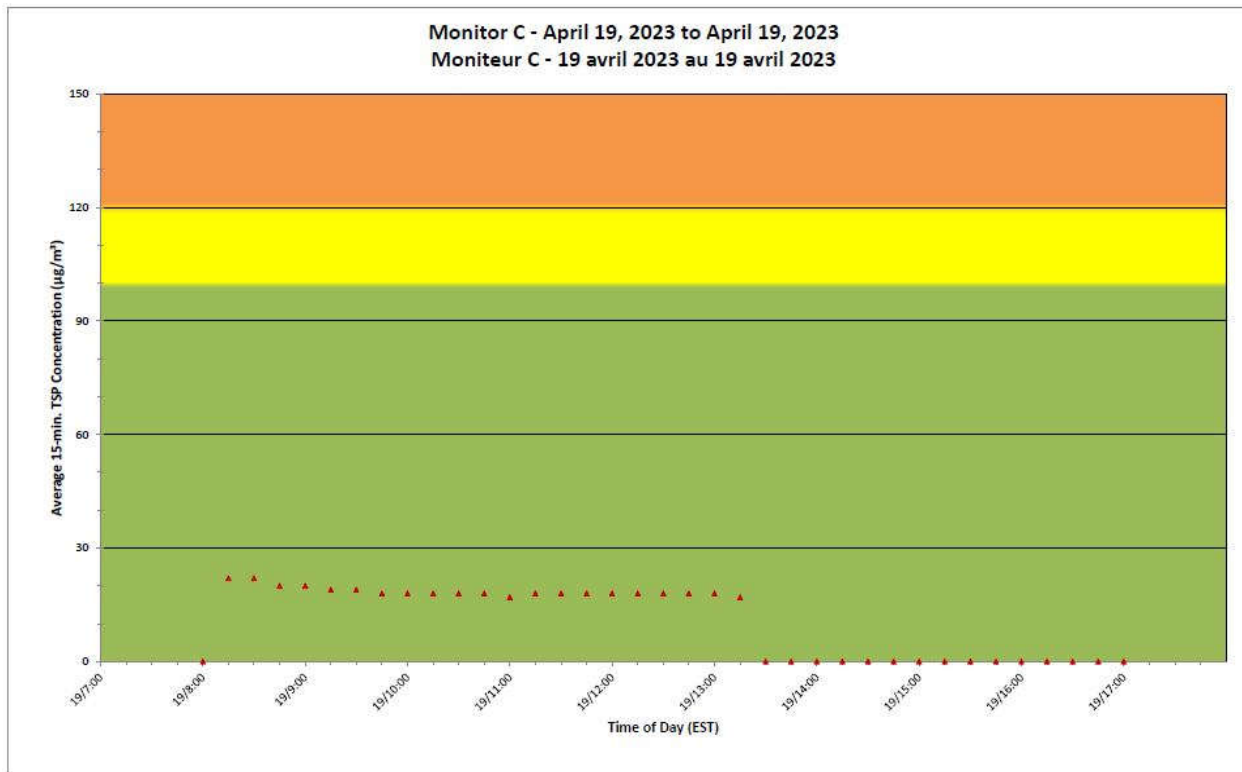

**Port Hope Project
Daily Dust Monitoring Data**

**Projet de Port Hope
Surveillance journalière des
particules en suspensions**

2023/04/19

Daily Statistics/Statistiques journalières

- **22** Maximum Concentration ($\mu\text{g}/\text{m}^3$)
  Concentration maximale ($\mu\text{g}/\text{m}^3$)
- **11** Average Concentration ($\mu\text{g}/\text{m}^3$)
  Concentration moyenne ($\mu\text{g}/\text{m}^3$)

Notes

No additional data. Aucune donnée additionnelle.