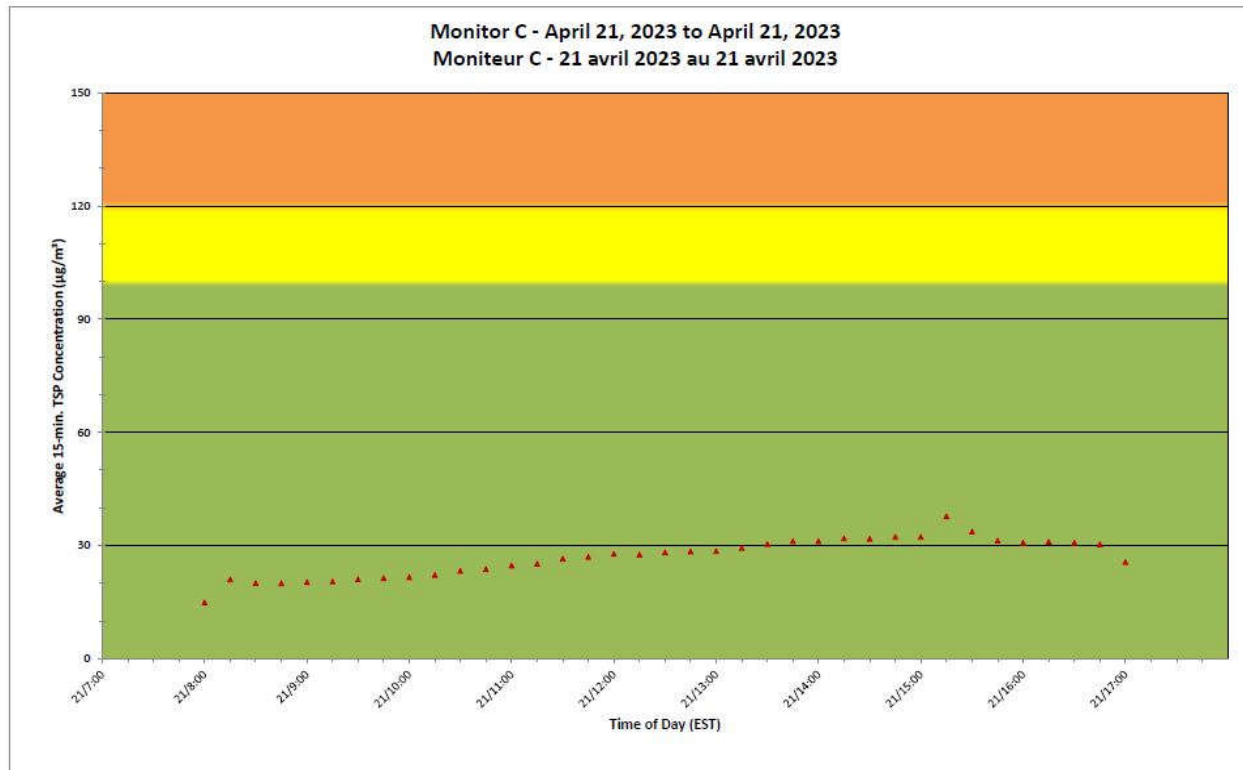

**Port Hope Project
Daily Dust Monitoring Data**

**Projet de Port Hope
Surveillance journalière des
particules en suspensions**

2023/04/21

Daily Statistics/Statistiques journalières

- **38** Maximum Concentration (µg/m³)
  Concentration maximale (µg/m³)
- **27** Average Concentration (µg/m³)
  Concentration moyenne (µg/m³)

Notes

No additional data. Aucune donnée additionnelle.