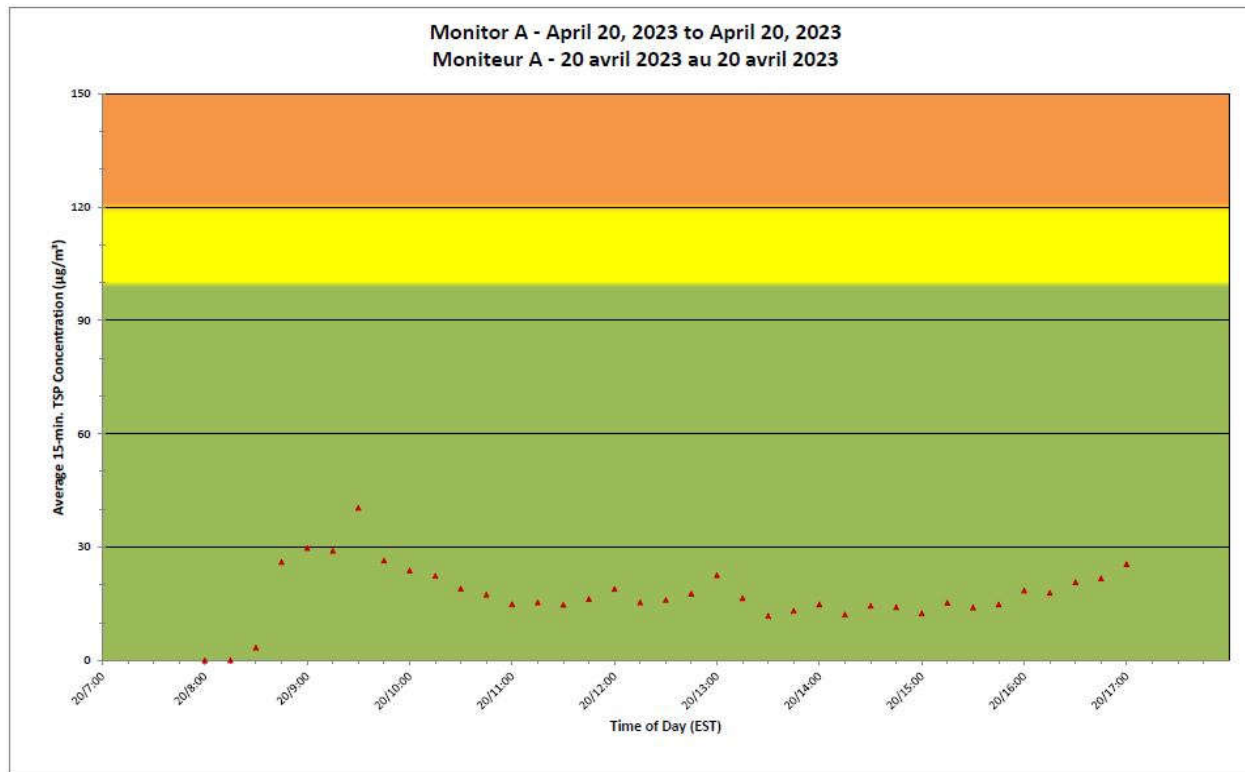

**Legend/Légende**

Independent Dust  
Monitoring  
Surveillance  
indépendante

Work Site perimeter  
Périmètre du chantier  
général.

CNL Controlled Area  
Périmètre du site sous  
le contrôle de LCN.

**Port Hope Project  
 Daily Dust Monitoring Data**