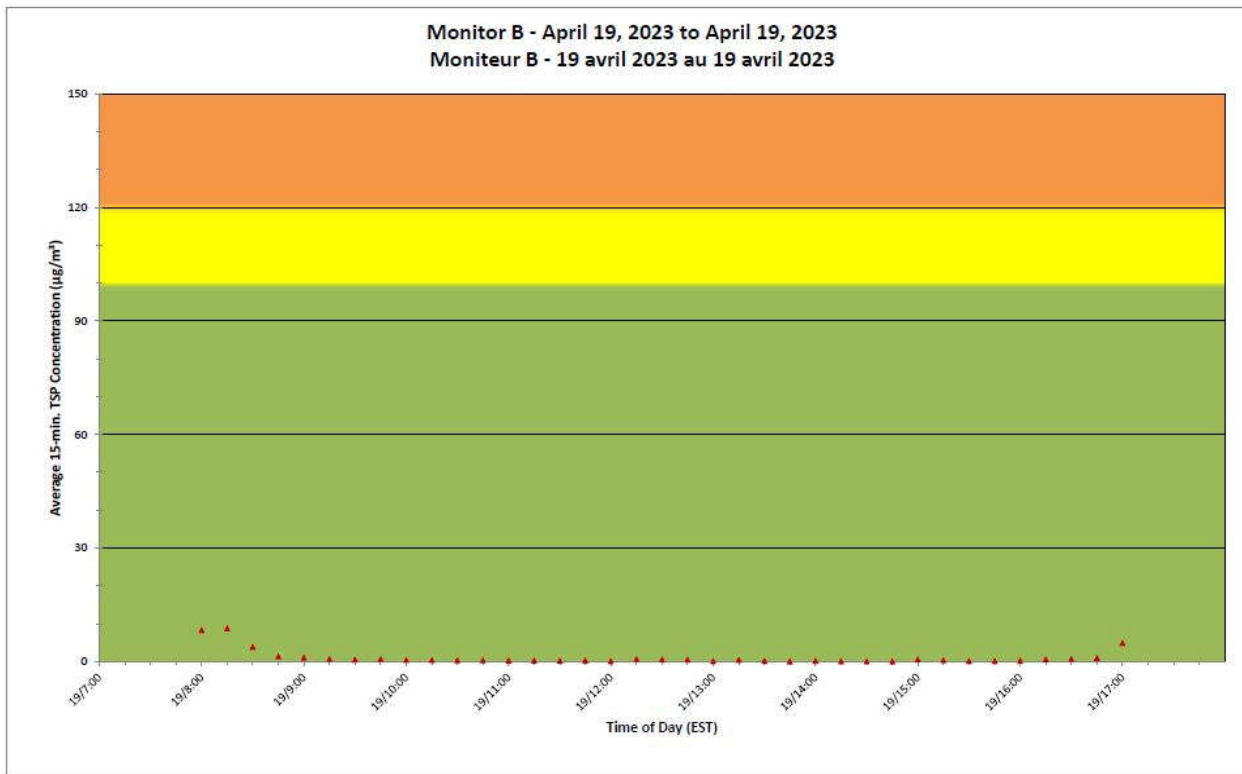

**Port Hope Project
Daily Dust Monitoring Data**

**Projet de Port Hope
Surveillance journalière des
particules en suspensions**

2023/04/19

Daily Statistics/Statistiques journalières

- **9** Maximum Concentration (µg/m³)
  Concentration maximale (µg/m³)
- **1** Average Concentration (µg/m³)
  Concentration moyenne (µg/m³)

Notes

No additional data. Aucune donnée additionnelle.