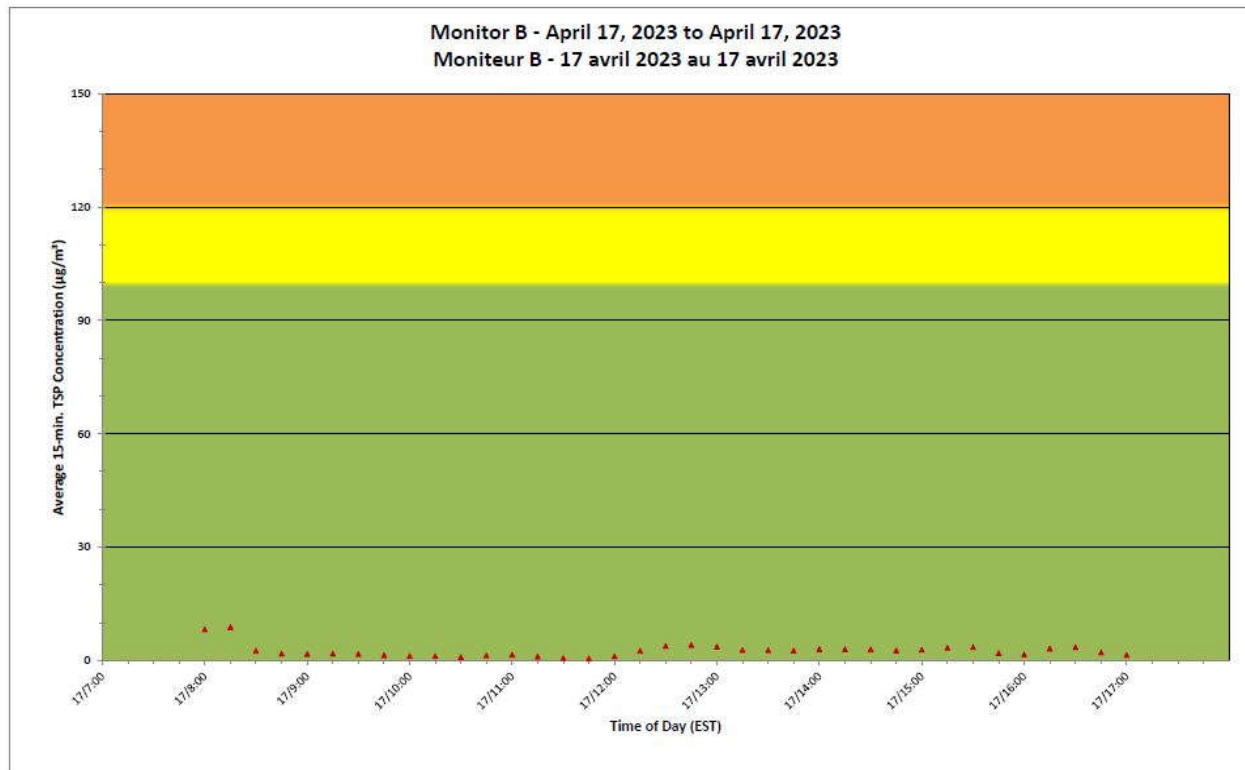

Port Hope Project Daily Dust Monitoring Data

Projet de Port Hope Surveillance journalière des particules en suspensions

2023/04/17

Daily Statistics/Statistiques journalières

- **9** Maximum Concentration ($\mu\text{g}/\text{m}^3$)
  Concentration maximale ($\mu\text{g}/\text{m}^3$)
- **3** Average Concentration ($\mu\text{g}/\text{m}^3$)
  Concentration moyenne ($\mu\text{g}/\text{m}^3$)

Notes

No additional data. Aucune donnée additionnelle.