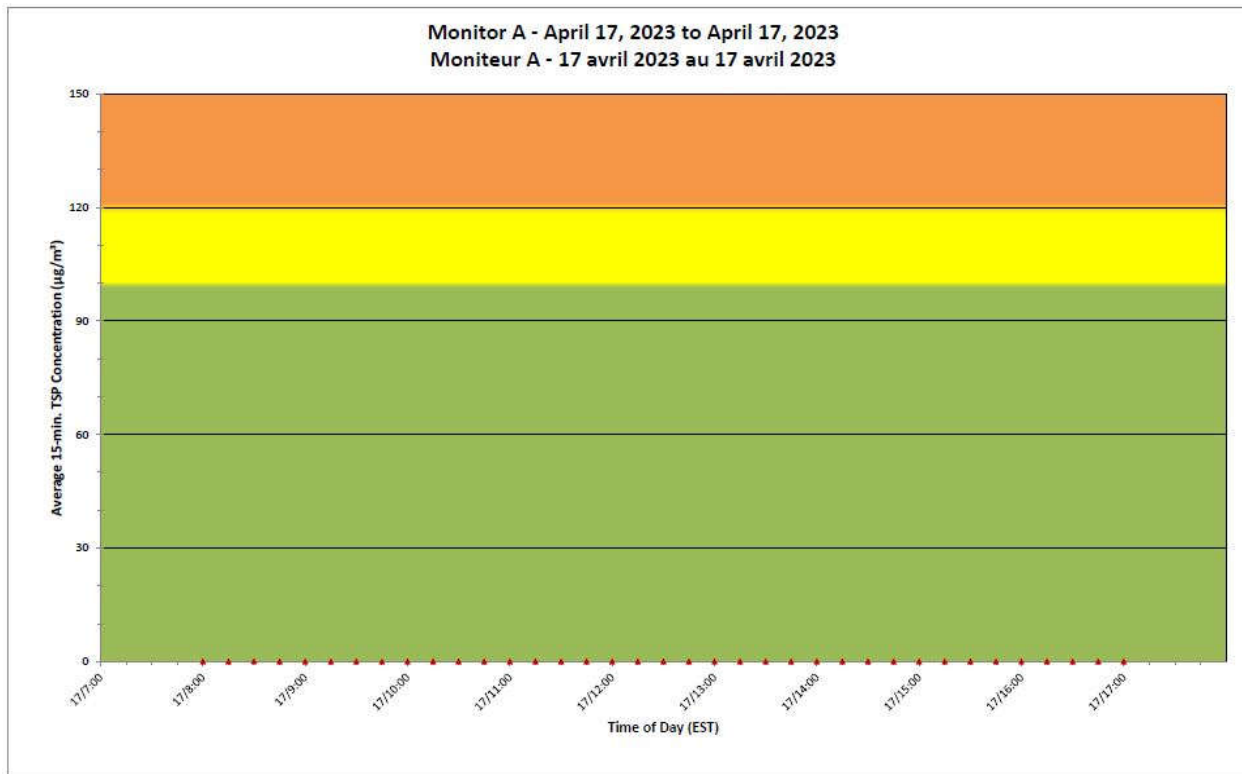

Port Hope Project Daily Dust Monitoring Data

Projet de Port Hope Surveillance journalière des particules en suspensions

2023/04/17

Daily Statistics/Statistiques journalières

- **0** Maximum Concentration ($\mu\text{g}/\text{m}^3$)
  Concentration maximale ($\mu\text{g}/\text{m}^3$)
- **0** Average Concentration ($\mu\text{g}/\text{m}^3$)
  Concentration moyenne ($\mu\text{g}/\text{m}^3$)

Notes

No additional data. Aucune donnée additionnelle.