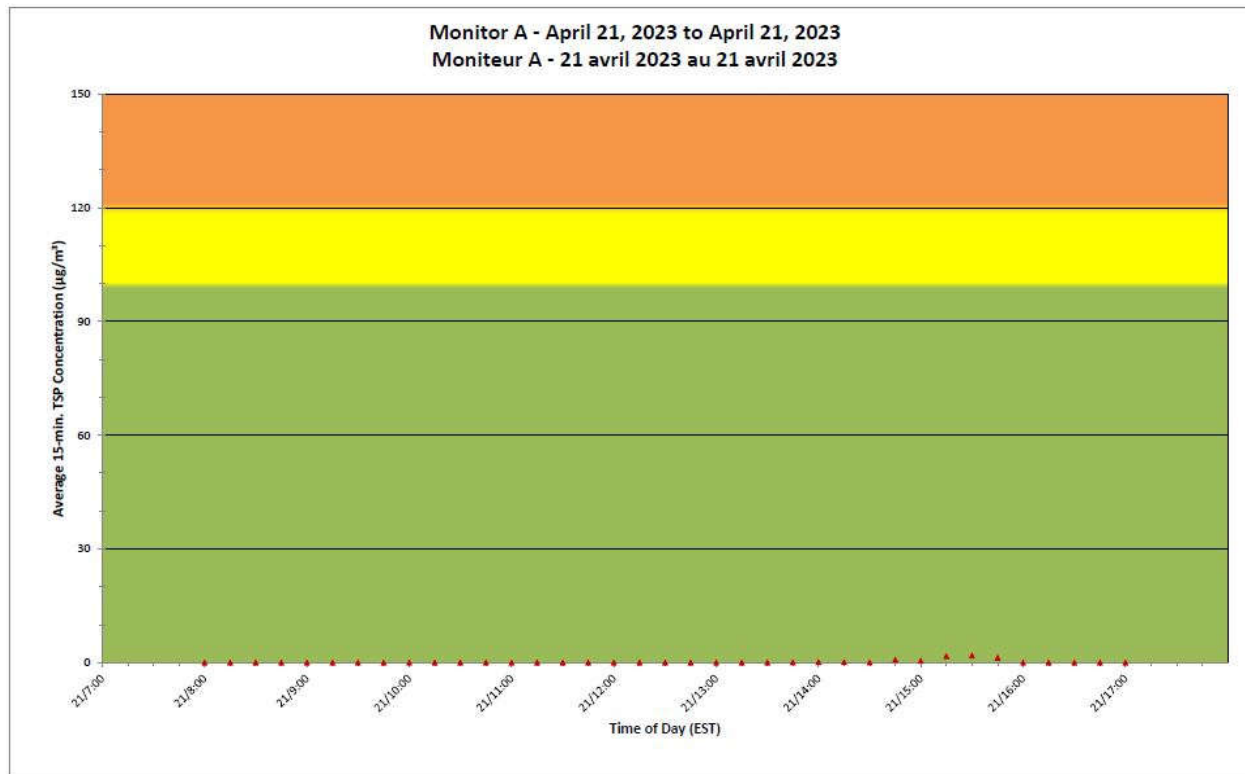

**Port Hope Project
Daily Dust Monitoring Data**

**Projet de Port Hope
Surveillance journalière des
particules en suspensions**

2023/04/21

Daily Statistics/Statistiques journalières

- **2** Maximum Concentration (µg/m³)
  Concentration maximale (µg/m³)
- **0** Average Concentration (µg/m³)
  Concentration moyenne (µg/m³)

Notes

No additional data. Aucune donnée additionnelle.