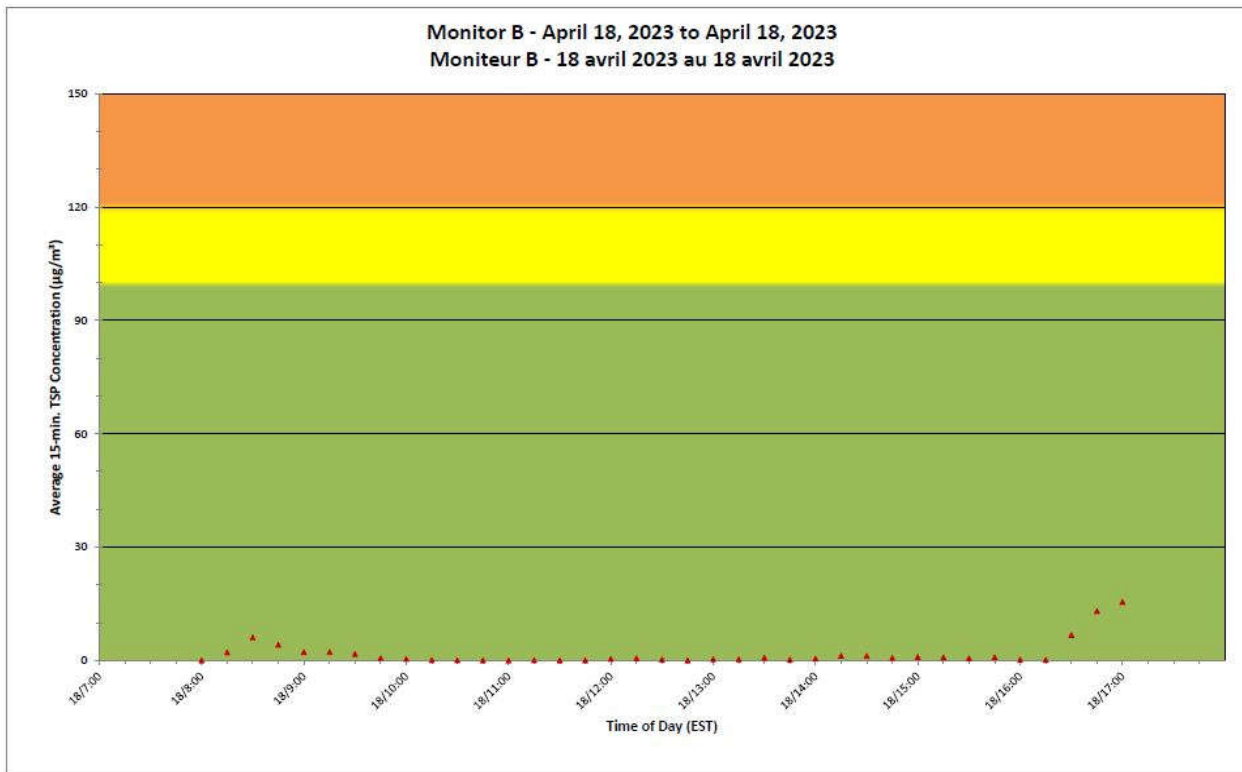

**Port Hope Project
Daily Dust Monitoring Data**

**Projet de Port Hope
Surveillance journalière des
particules en suspensions**

2023/04/18

Daily Statistics/Statistiques journalières

- **15** Maximum Concentration (µg/m³)
  Concentration maximale (µg/m³)
- **2** Average Concentration (µg/m³)
  Concentration moyenne (µg/m³)

Notes

No additional data. Aucune donnée additionnelle.