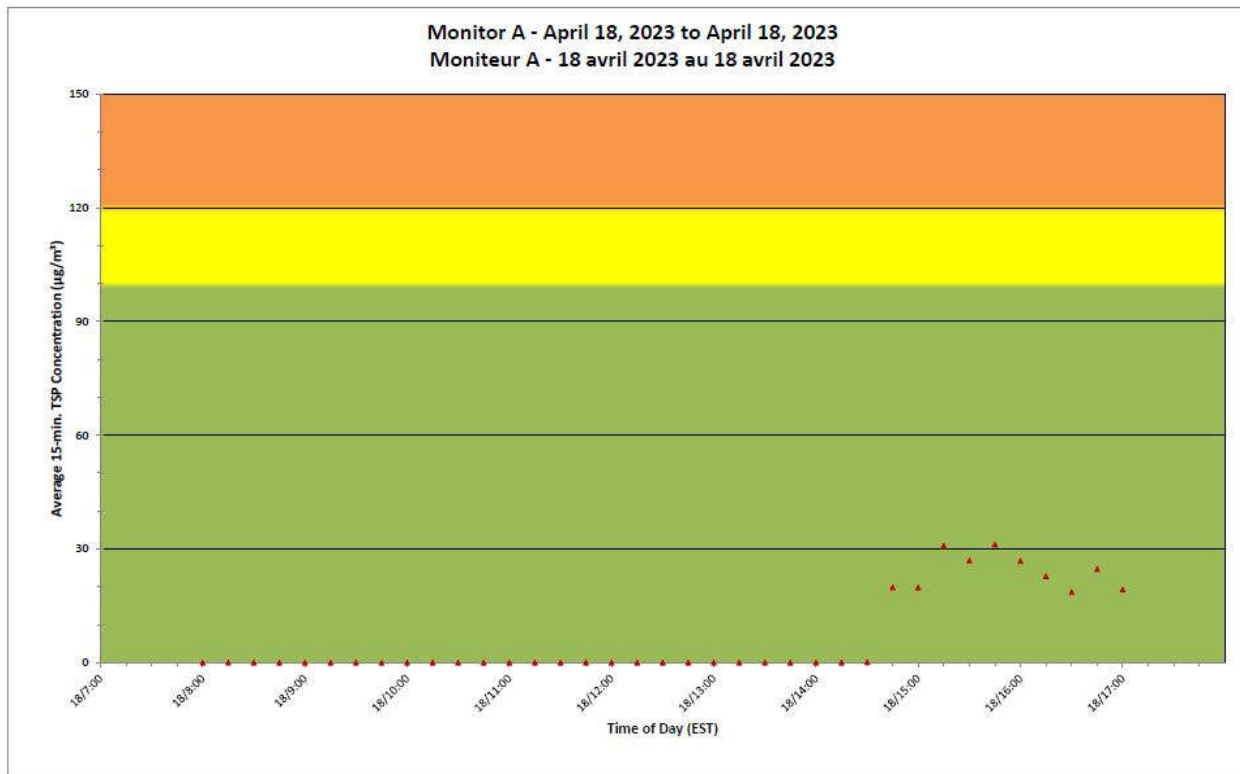

**Legend/Légende**

Independent Dust  
Monitoring  
Surveillance  
indépendante

Work Site perimeter  
Périmètre du chantier  
général.

CNL Controlled Area  
Périmètre du site sous  
le contrôle de LCN.

**Port Hope Project  
 Daily Dust Monitoring Data**