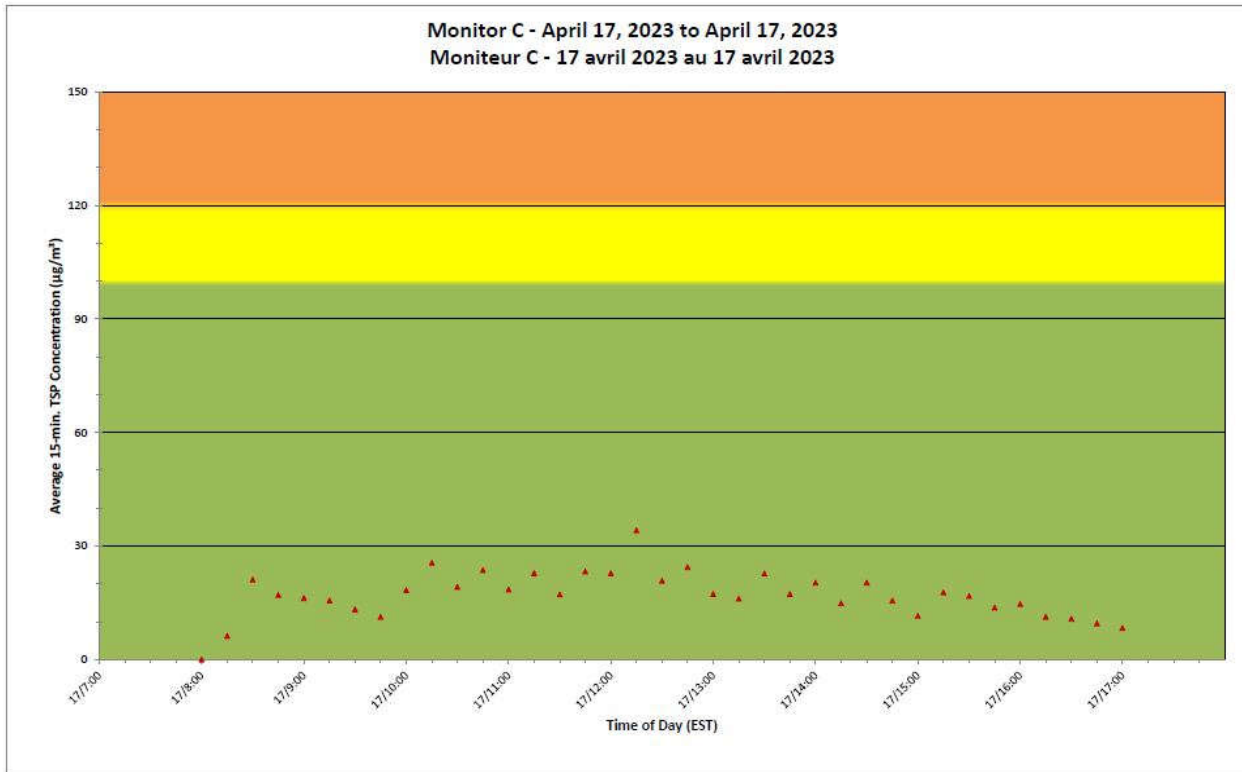

**Port Hope Project
Daily Dust Monitoring Data**

**Projet de Port Hope
Surveillance journalière des
particules en suspensions**

2023/04/17

Daily Statistics/Statistiques journalières

- **34** Maximum Concentration (µg/m³)
  Concentration maximale (µg/m³)
- **17** Average Concentration (µg/m³)
  Concentration moyenne (µg/m³)

Notes

No additional data. Aucune donnée additionnelle.