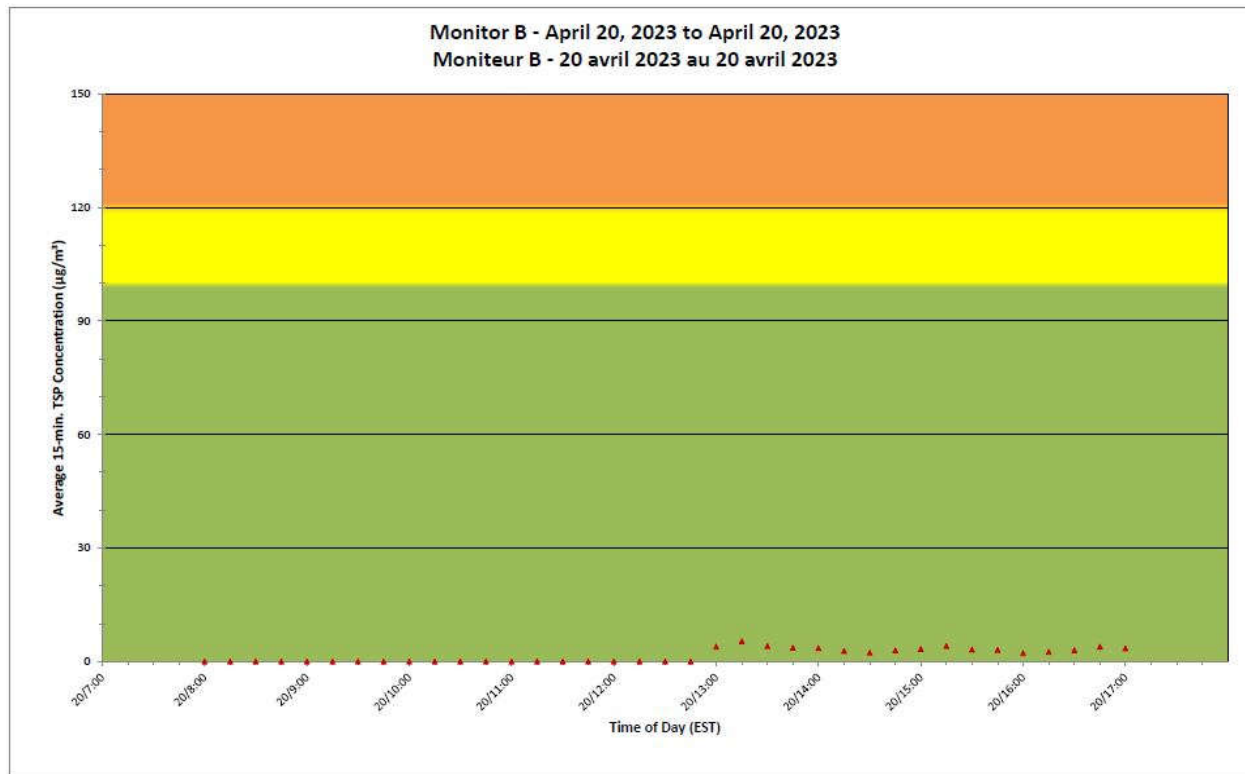

**Port Hope Project
Daily Dust Monitoring Data**

**Projet de Port Hope
Surveillance journalière des
particules en suspensions**

2023/04/20

Daily Statistics/Statistiques journalières

- **5** Maximum Concentration ($\mu\text{g}/\text{m}^3$)
  Concentration maximale ($\mu\text{g}/\text{m}^3$)
- **2** Average Concentration ($\mu\text{g}/\text{m}^3$)
  Concentration moyenne ($\mu\text{g}/\text{m}^3$)

Notes

No additional data. Aucune donnée additionnelle.