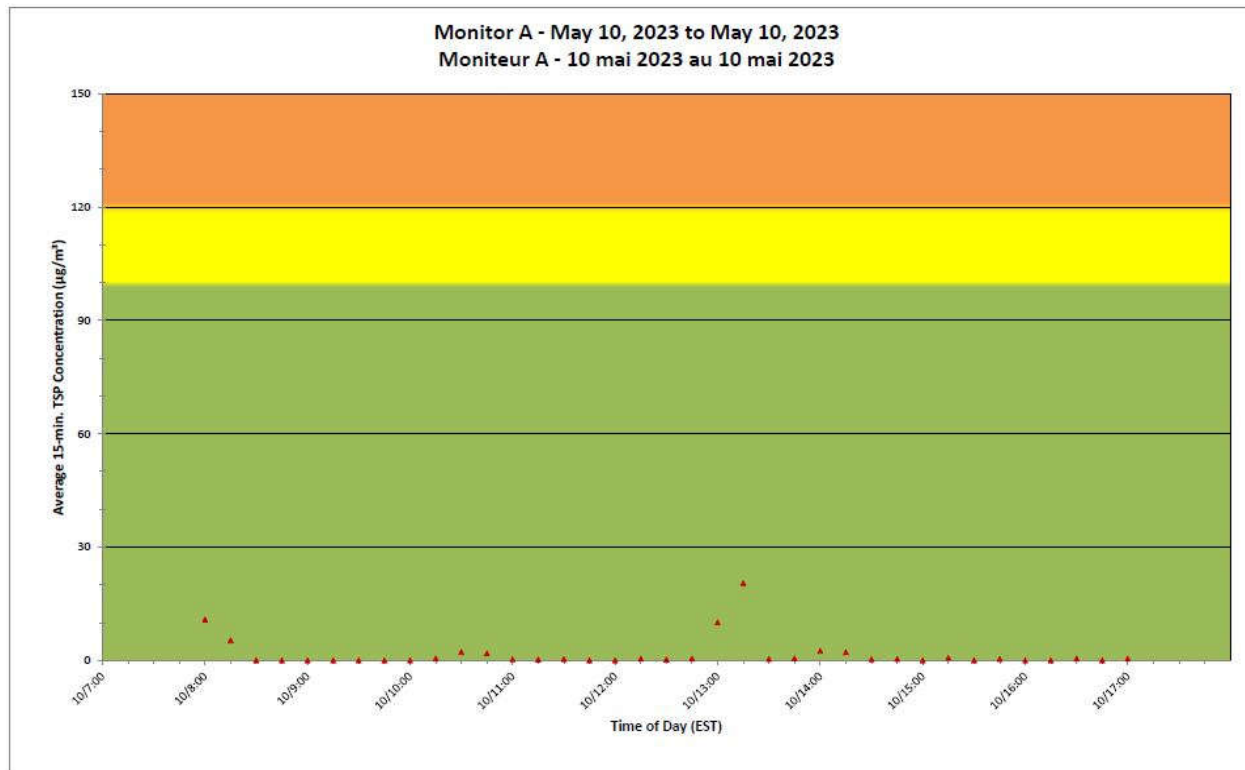

**Legend/Légende**

Independent Dust  
Monitoring  
Surveillance  
indépendante

Work Site perimeter  
Périmètre du chantier  
général.

CNL Controlled Area  
Périmètre du site sous  
le contrôle de LCN.

**Port Hope Project  
 Daily Dust Monitoring Data**