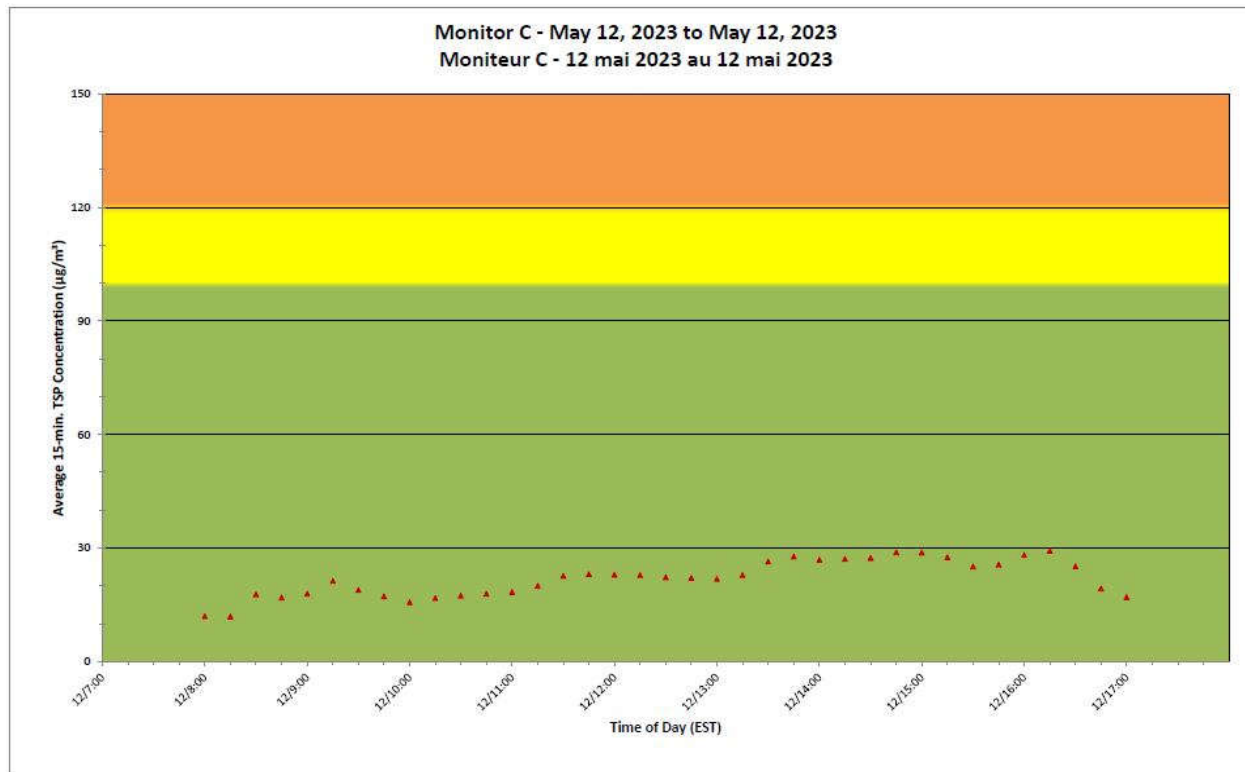

**Port Hope Project
Daily Dust Monitoring Data**

**Projet de Port Hope
Surveillance journalière des
particules en suspensions**

2023/05/12

Daily Statistics/Statistiques journalières

- **29** Maximum Concentration (µg/m³)
  Concentration maximale (µg/m³)
- **22** Average Concentration (µg/m³)
  Concentration moyenne (µg/m³)

Notes

No additional data. Aucune donnée additionnelle.