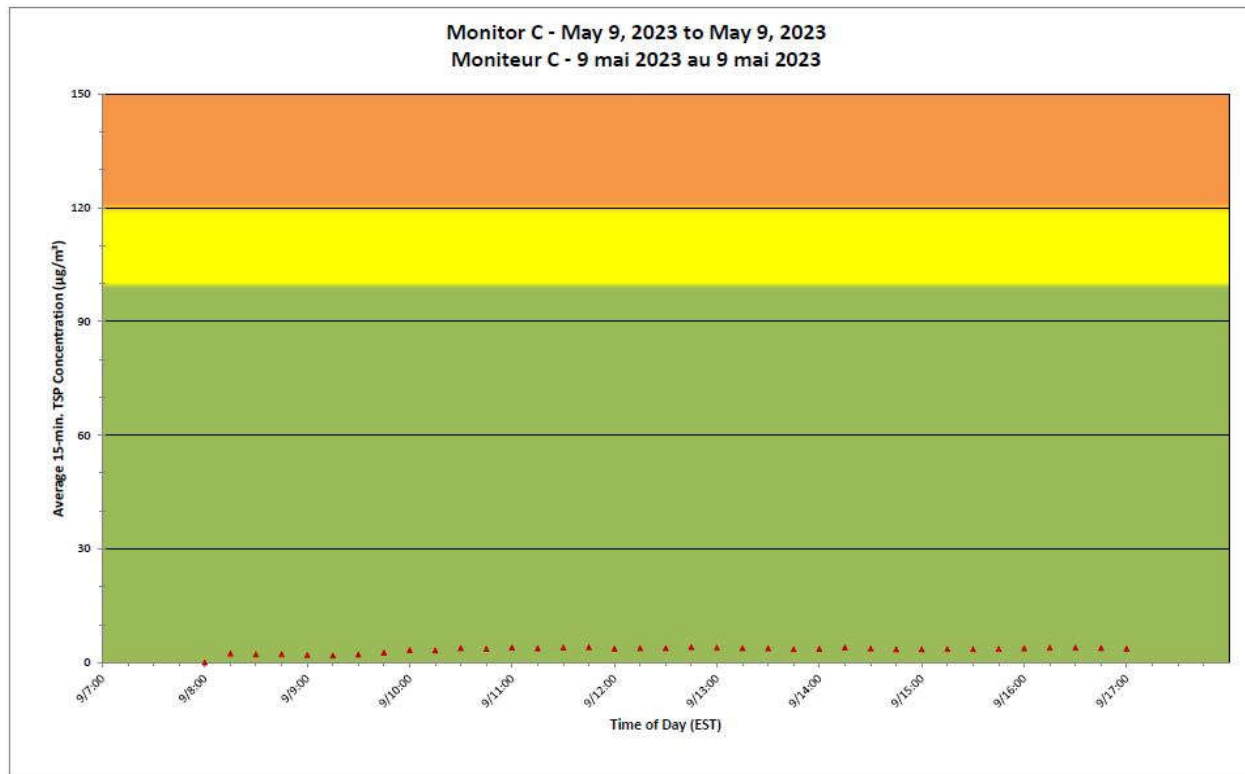

**Port Hope Project
Daily Dust Monitoring Data**

**Projet de Port Hope
Surveillance journalière des
particules en suspensions**

2023/05/09

Daily Statistics/Statistiques journalières

- **4** Maximum Concentration ($\mu\text{g}/\text{m}^3$)
  Concentration maximale ($\mu\text{g}/\text{m}^3$)
- **3** Average Concentration ($\mu\text{g}/\text{m}^3$)
  Concentration moyenne ($\mu\text{g}/\text{m}^3$)

Notes

No additional data. Aucune donnée additionnelle.