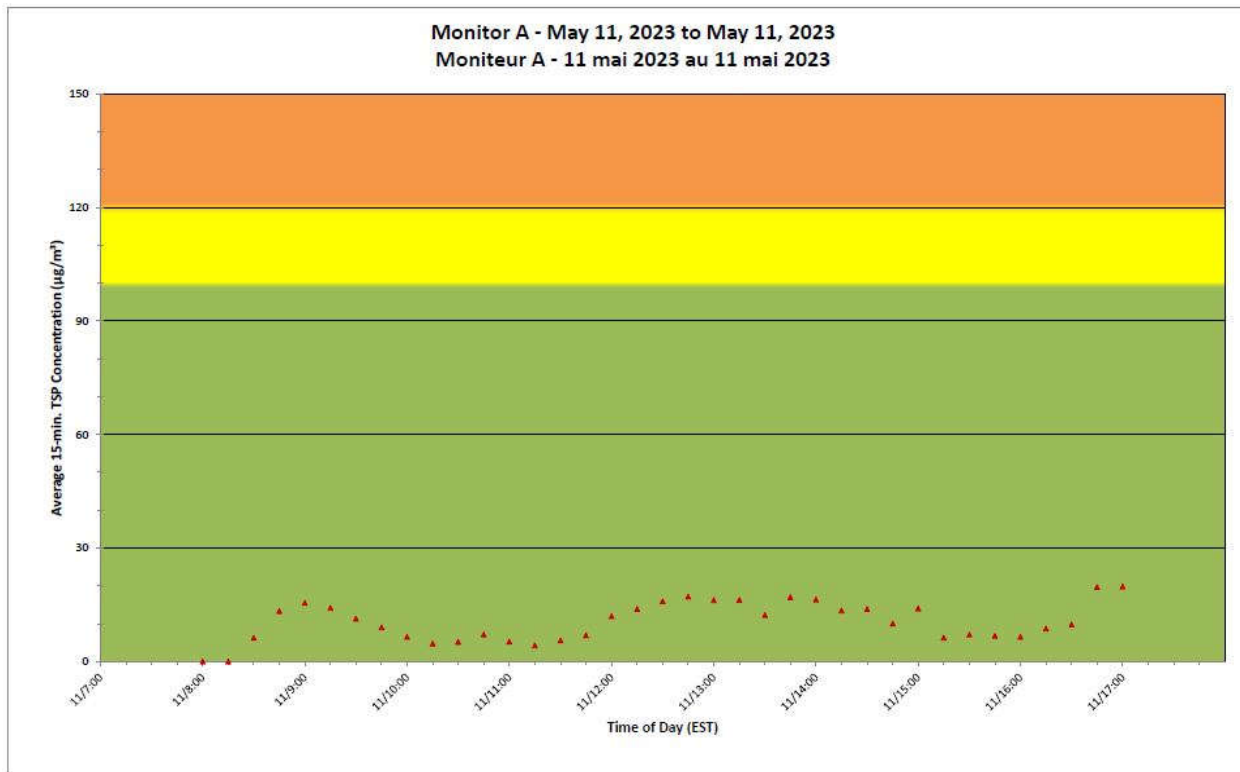

**Port Hope Project
Daily Dust Monitoring Data**

**Projet de Port Hope
Surveillance journalière des
particules en suspensions**

2023/05/11

Daily Statistics/Statistiques journalières

- **20** Maximum Concentration (µg/m³)
  Concentration maximale (µg/m³)
- **10** Average Concentration (µg/m³)
  Concentration moyenne (µg/m³)

Notes

No additional data. Aucune donnée additionnelle.