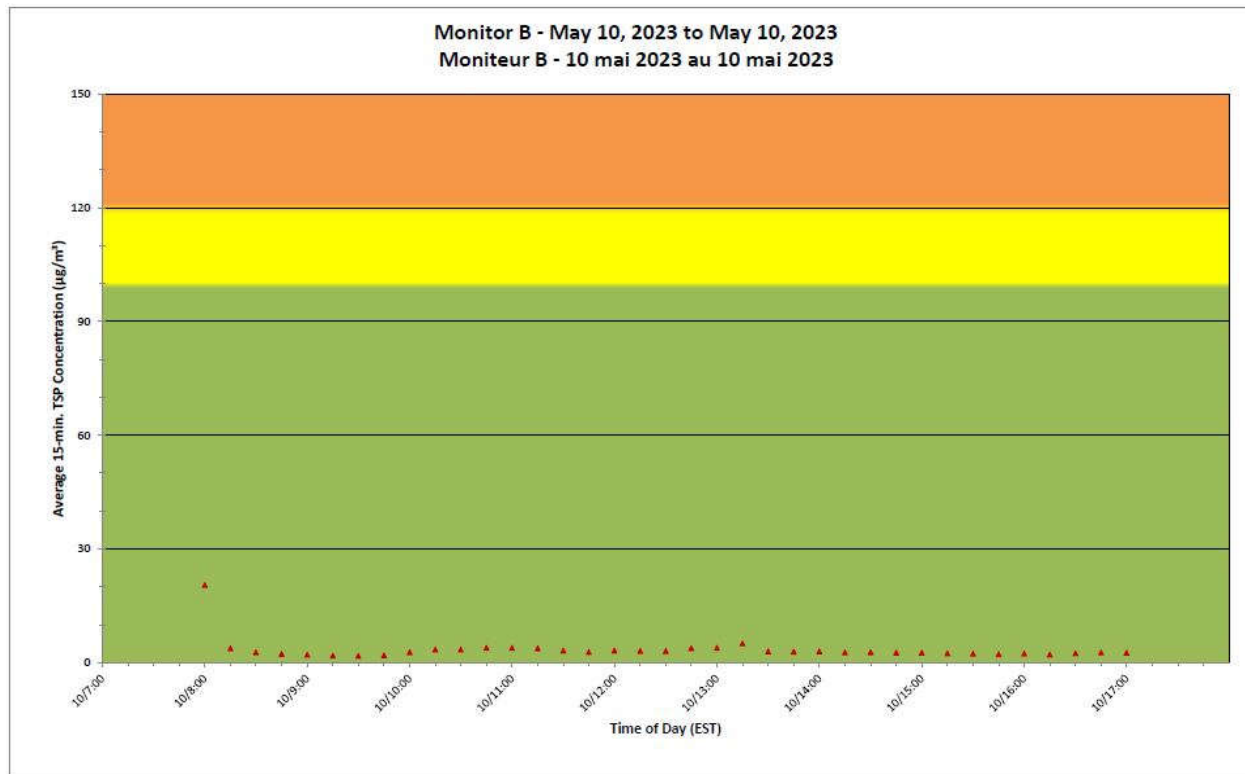

**Port Hope Project
Daily Dust Monitoring Data**

**Projet de Port Hope
Surveillance journalière des
particules en suspensions**

2023/05/10

Daily Statistics/Statistiques journalières

- **20** Maximum Concentration ($\mu\text{g}/\text{m}^3$)
  Concentration maximale ($\mu\text{g}/\text{m}^3$)
- **3** Average Concentration ($\mu\text{g}/\text{m}^3$)
  Concentration moyenne ($\mu\text{g}/\text{m}^3$)

Notes

No additional data. Aucune donnée additionnelle.