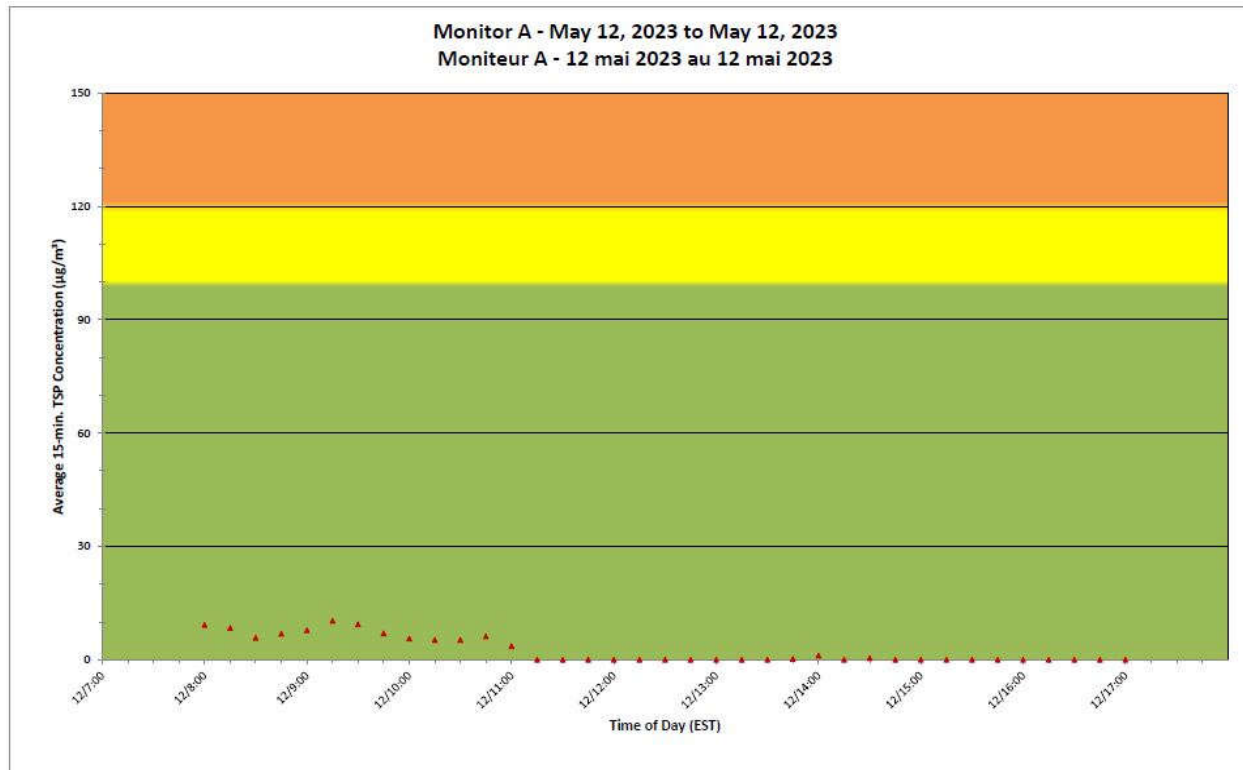

**Legend/Légende**

Independent Dust  
Monitoring  
Surveillance  
indépendante

Work Site perimeter  
Périmètre du chantier  
général.

CNL Controlled Area  
Périmètre du site sous  
le contrôle de LCN.

**Port Hope Project  
 Daily Dust Monitoring Data**