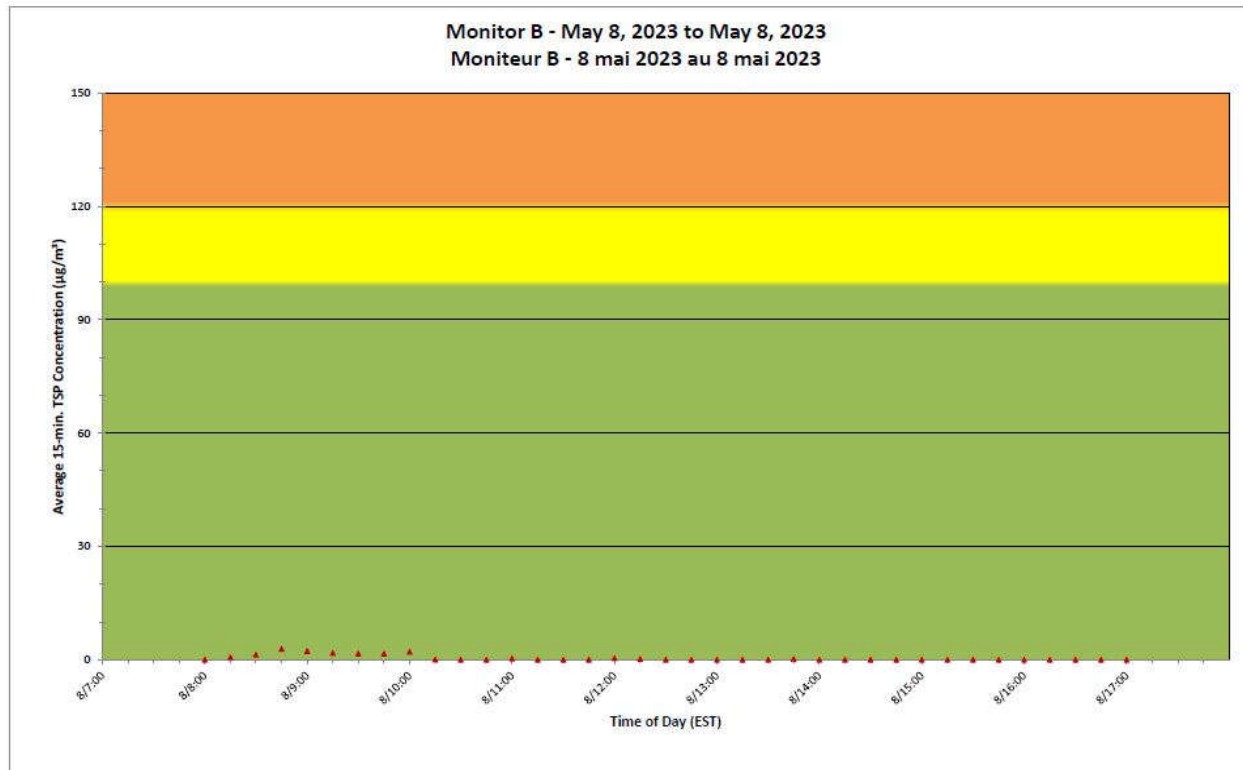

**Port Hope Project
Daily Dust Monitoring Data**

**Projet de Port Hope
Surveillance journalière des
particules en suspensions**

2023/05/08

Daily Statistics/Statistiques journalières

- **3** Maximum Concentration (µg/m³)
  Concentration maximale (µg/m³)
- **0** Average Concentration (µg/m³)
  Concentration moyenne (µg/m³)

Notes

No additional data. Aucune donnée additionnelle.