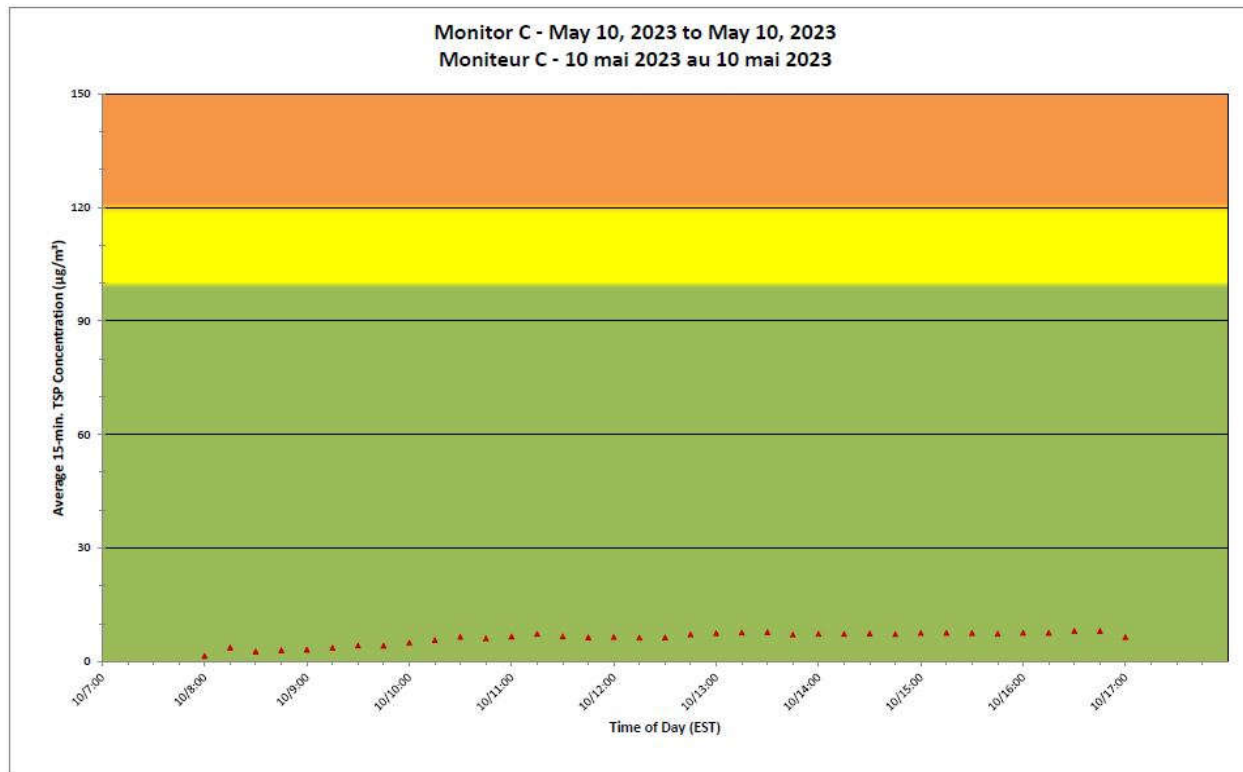

**Port Hope Project
Daily Dust Monitoring Data**

**Projet de Port Hope
Surveillance journalière des
particules en suspensions**

2023/05/10

Daily Statistics/Statistiques journalières

- **8** Maximum Concentration ($\mu\text{g}/\text{m}^3$)
  Concentration maximale ($\mu\text{g}/\text{m}^3$)
- **6** Average Concentration ($\mu\text{g}/\text{m}^3$)
  Concentration moyenne ($\mu\text{g}/\text{m}^3$)

Notes

No additional data. Aucune donnée additionnelle.