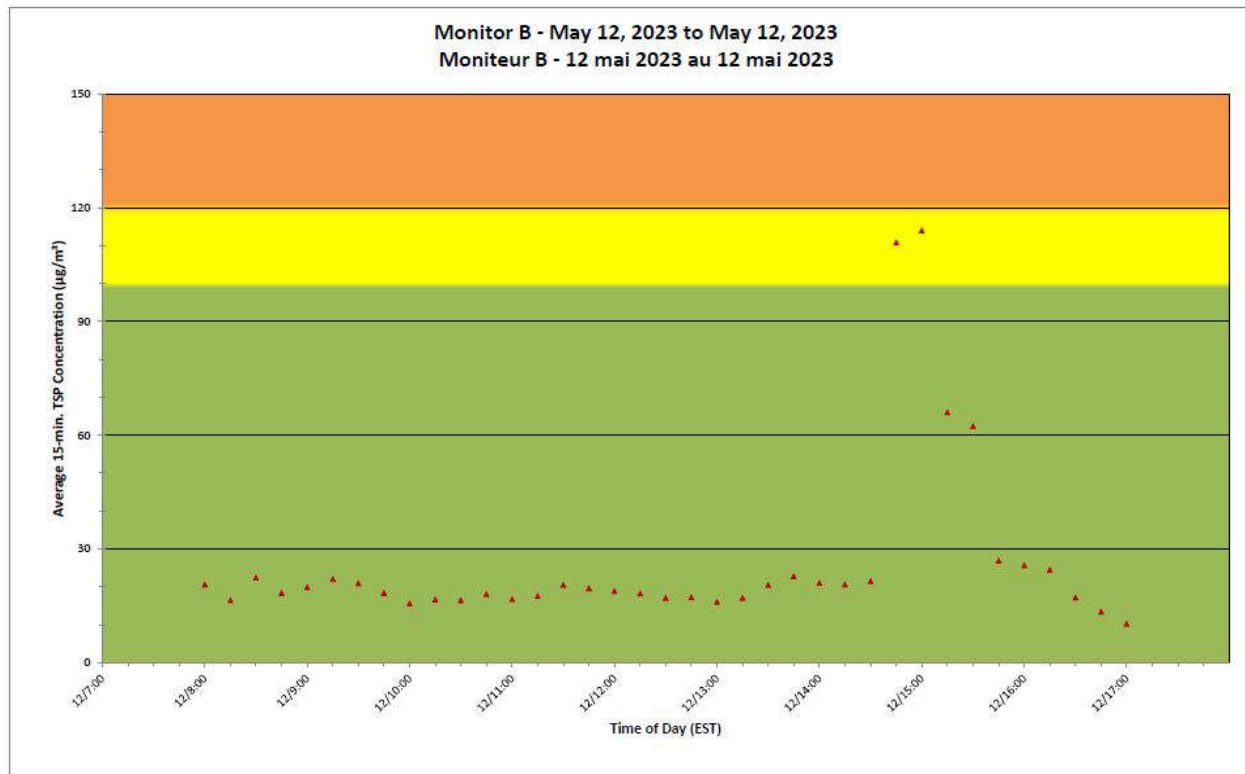

**Port Hope Project
Daily Dust Monitoring Data**

**Projet de Port Hope
Surveillance journalière des
particules en suspensions**

2023/05/12

Daily Statistics/Statistiques journalières

- **114** Maximum Concentration (µg/m³)
  Concentration maximale (µg/m³)
- **27** Average Concentration (µg/m³)
  Concentration moyenne (µg/m³)

Notes

Alert was caused by smoke coming from an off-site property. / L'alerte a été causée par de la fumée provenant d'une propriété hors site