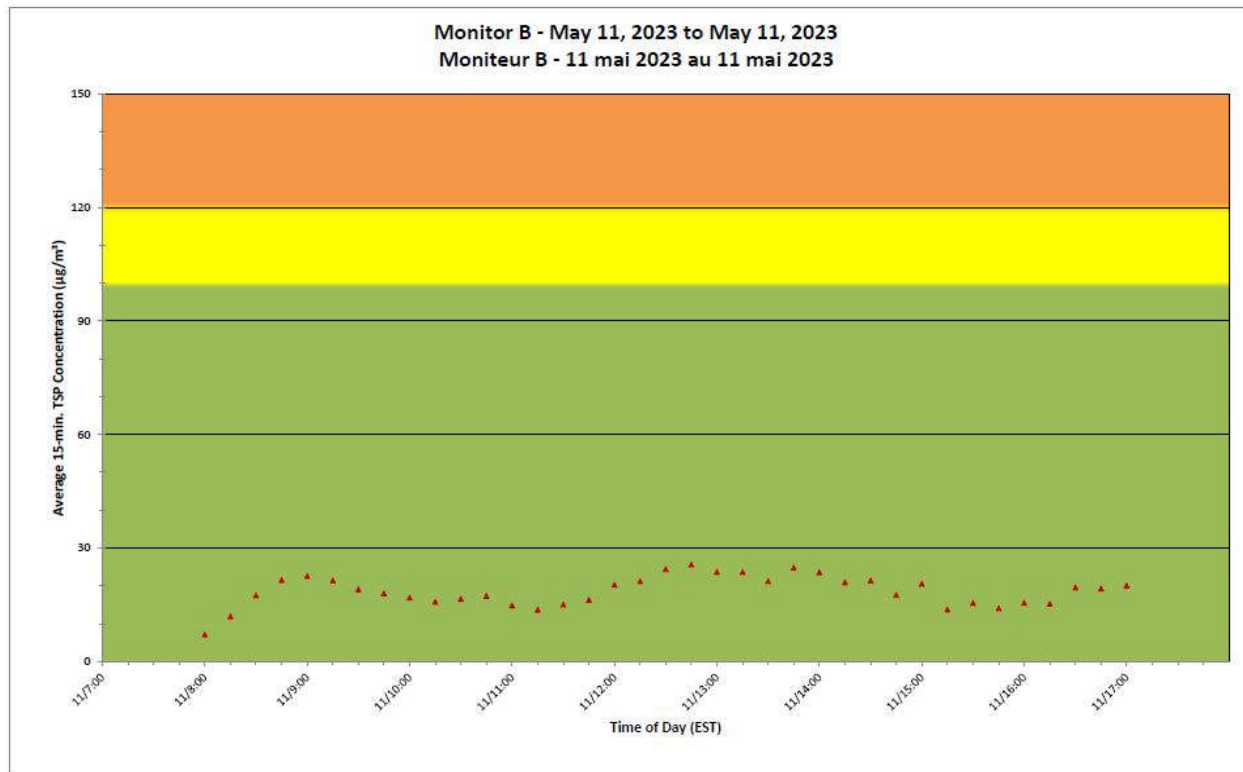

**Port Hope Project
Daily Dust Monitoring Data**

**Projet de Port Hope
Surveillance journalière des
particules en suspensions**

2023/05/11

Daily Statistics/Statistiques journalières

- **26** Maximum Concentration (µg/m³)
  Concentration maximale (µg/m³)
- **19** Average Concentration (µg/m³)
  Concentration moyenne (µg/m³)

Notes

No additional data. Aucune donnée additionnelle.