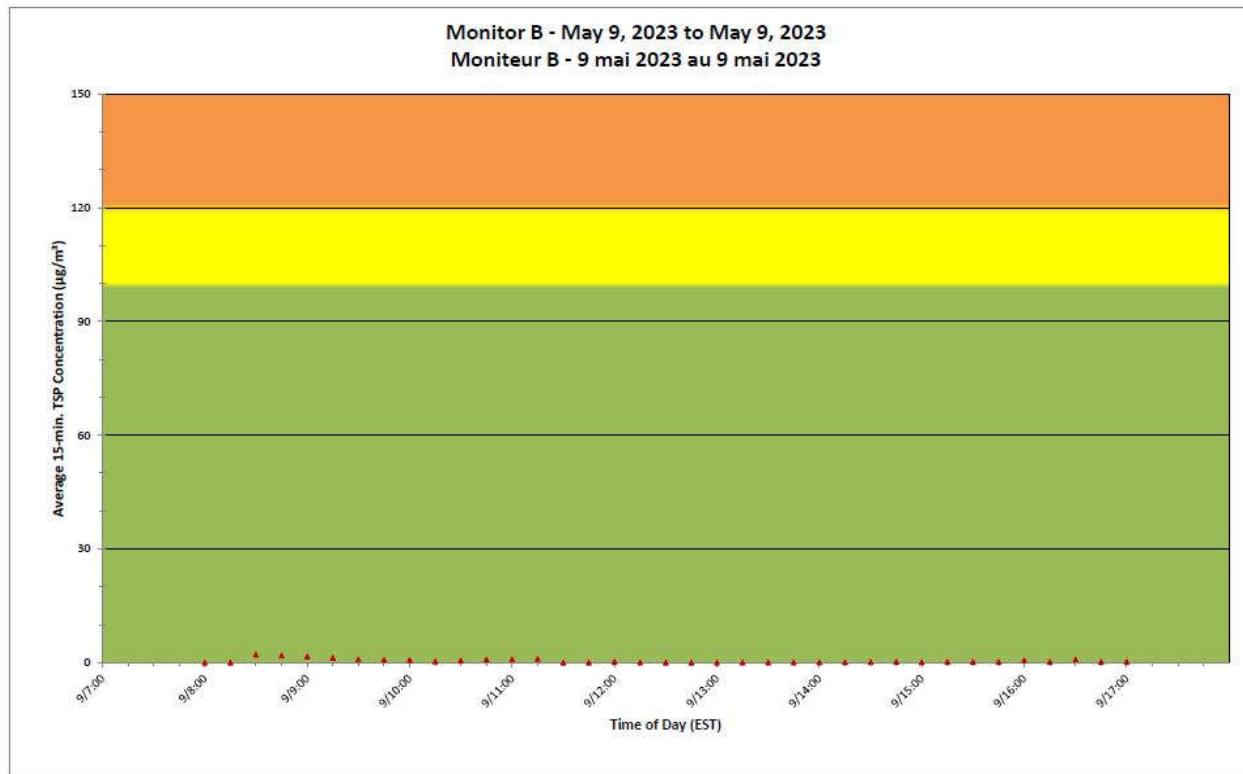

**Port Hope Project
Daily Dust Monitoring Data**

**Projet de Port Hope
Surveillance journalière des
particules en suspensions**

2023/05/09

Daily Statistics/Statistiques journalières

- **2** Maximum Concentration ($\mu\text{g}/\text{m}^3$)
  Concentration maximale ($\mu\text{g}/\text{m}^3$)
- **0** Average Concentration ($\mu\text{g}/\text{m}^3$)
  Concentration moyenne ($\mu\text{g}/\text{m}^3$)

Notes

No additional data. Aucune donnée additionnelle.