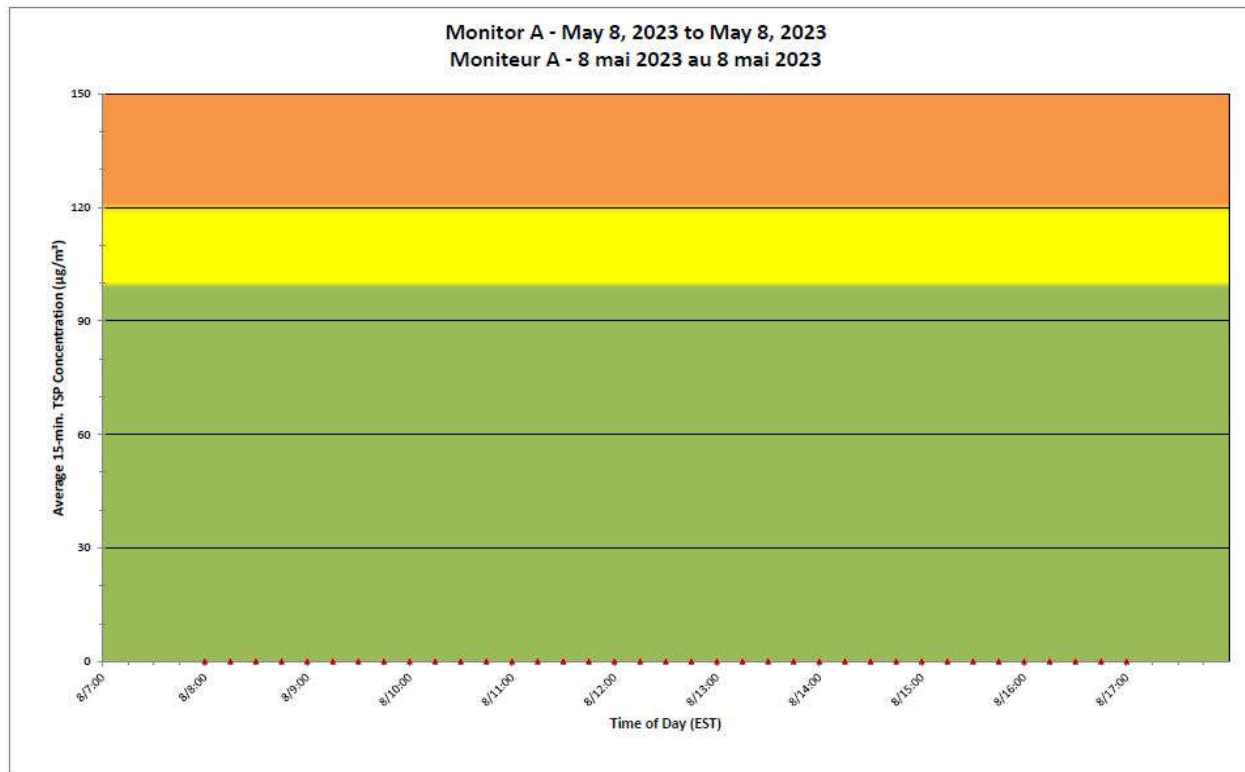

**Port Hope Project
Daily Dust Monitoring Data**

**Projet de Port Hope
Surveillance journalière des
particules en suspensions**

2023/05/08

Daily Statistics/Statistiques journalières

- **0** Maximum Concentration (µg/m³)
  Concentration maximale (µg/m³)
- **0** Average Concentration (µg/m³)
  Concentration moyenne (µg/m³)

Notes

No additional data. Aucune donnée additionnelle.