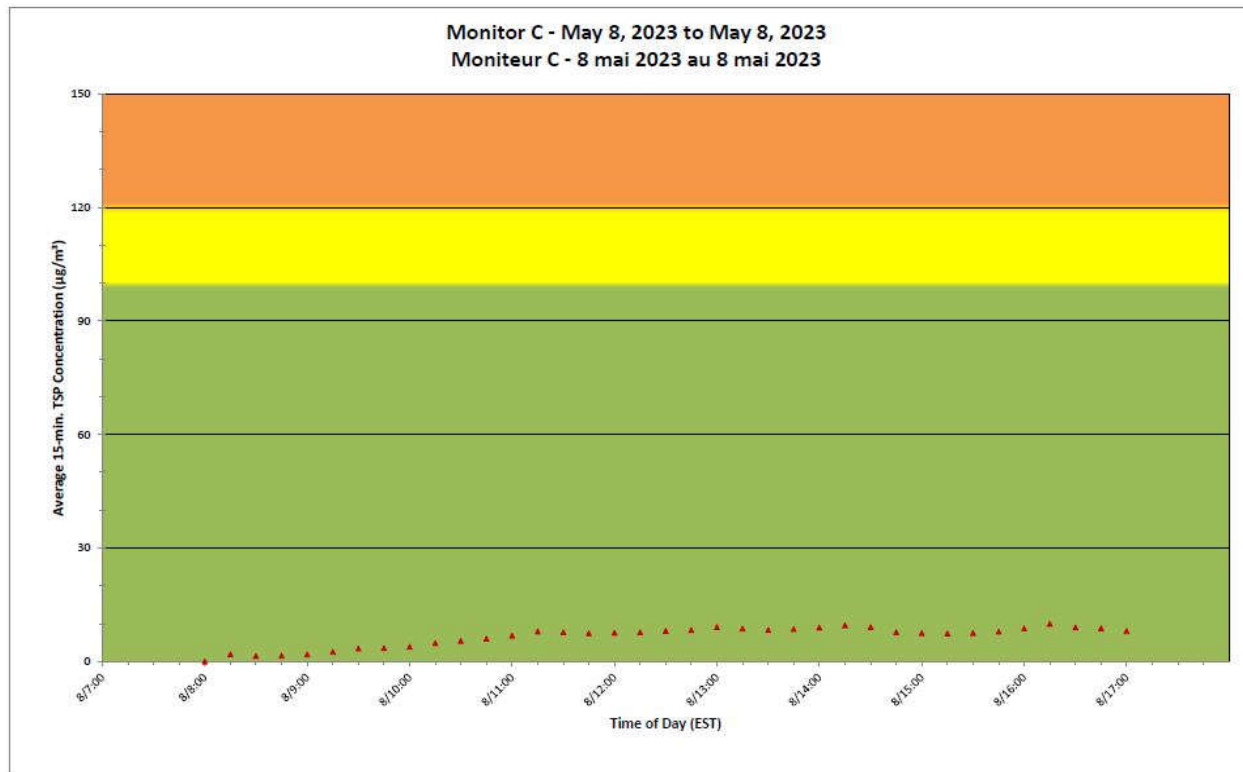

**Port Hope Project
Daily Dust Monitoring Data**

**Projet de Port Hope
Surveillance journalière des
particules en suspensions**

2023/05/08

Daily Statistics/Statistiques journalières

- **10** Maximum Concentration ($\mu\text{g}/\text{m}^3$)
  Concentration maximale ($\mu\text{g}/\text{m}^3$)
- **7** Average Concentration ($\mu\text{g}/\text{m}^3$)
  Concentration moyenne ($\mu\text{g}/\text{m}^3$)

Notes

No additional data. Aucune donnée additionnelle.