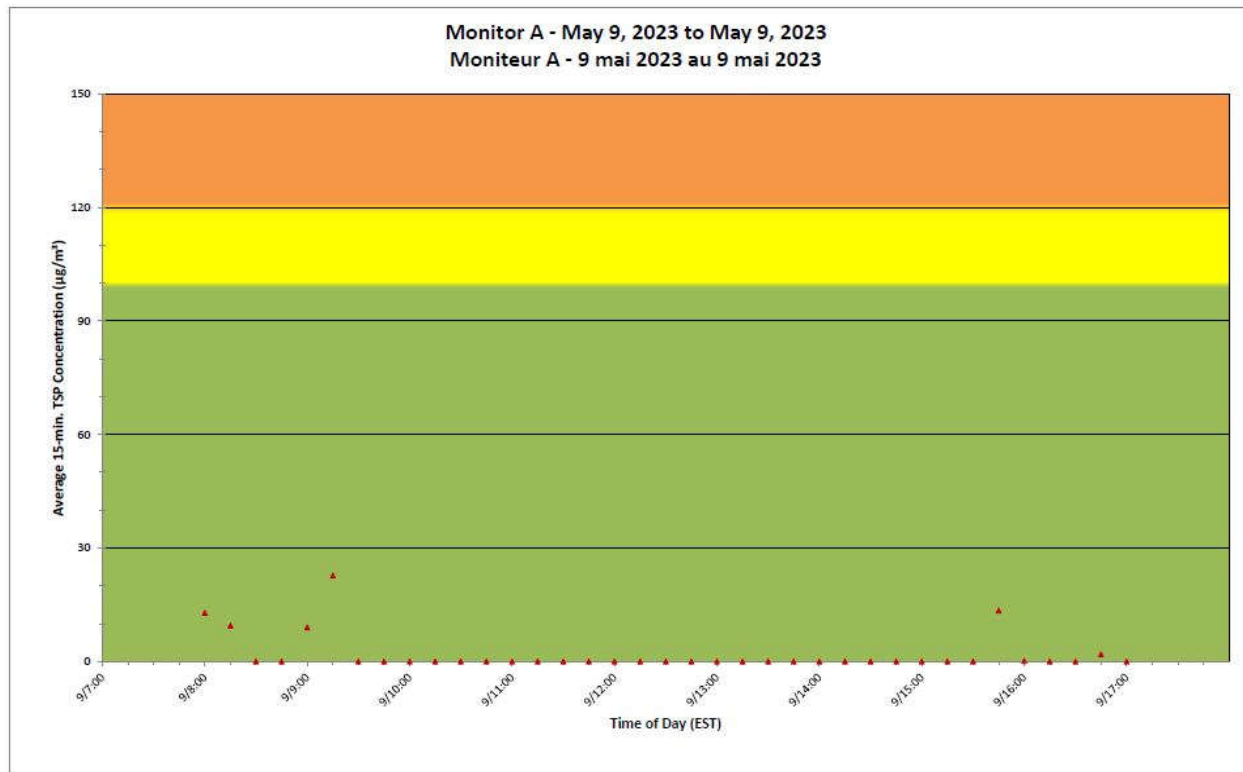

**Legend/Légende**

Independent Dust  
Monitoring  
Surveillance  
indépendante

Work Site perimeter  
Périmètre du chantier  
général.

CNL Controlled Area  
Périmètre du site sous  
le contrôle de LCN.

**Port Hope Project  
 Daily Dust Monitoring Data**