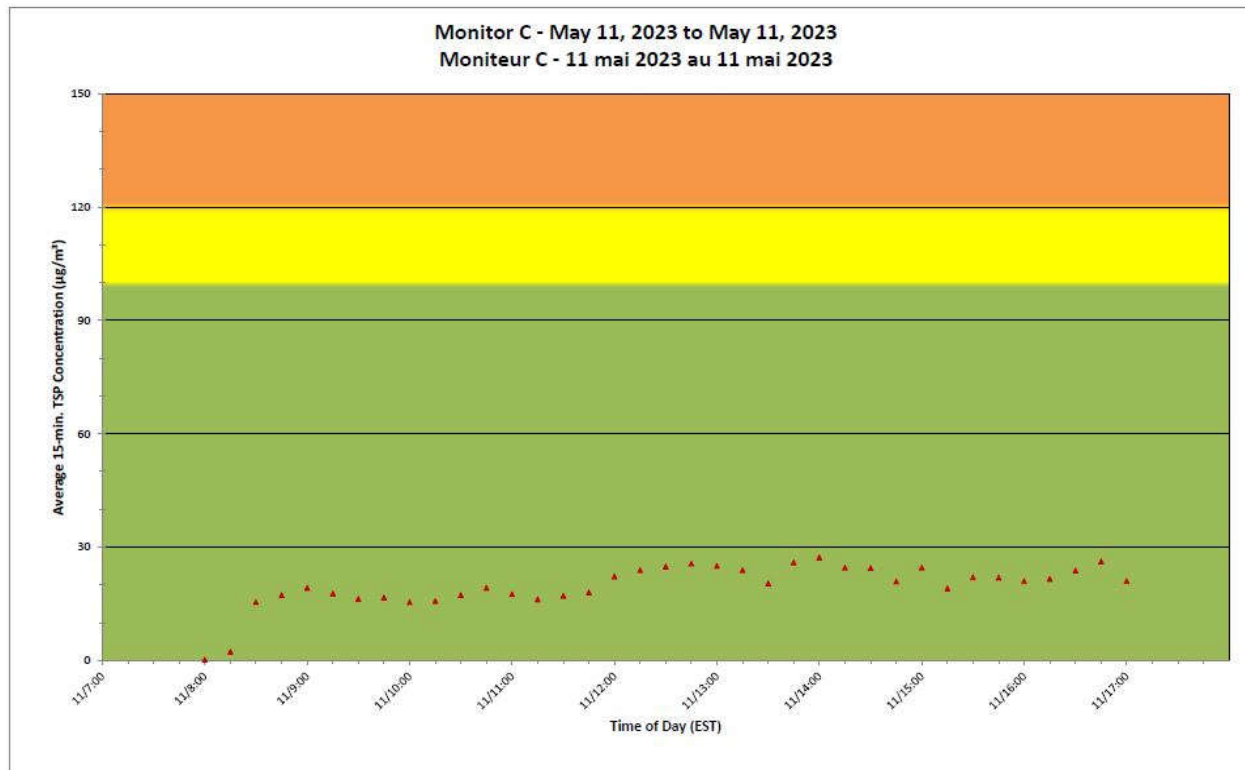

**Port Hope Project
Daily Dust Monitoring Data**

**Projet de Port Hope
Surveillance journalière des
particules en suspensions**

2023/05/11

Daily Statistics/Statistiques journalières

- **27** Maximum Concentration (µg/m³)
  Concentration maximale (µg/m³)
- **20** Average Concentration (µg/m³)
  Concentration moyenne (µg/m³)

Notes

No additional data. Aucune donnée additionnelle.