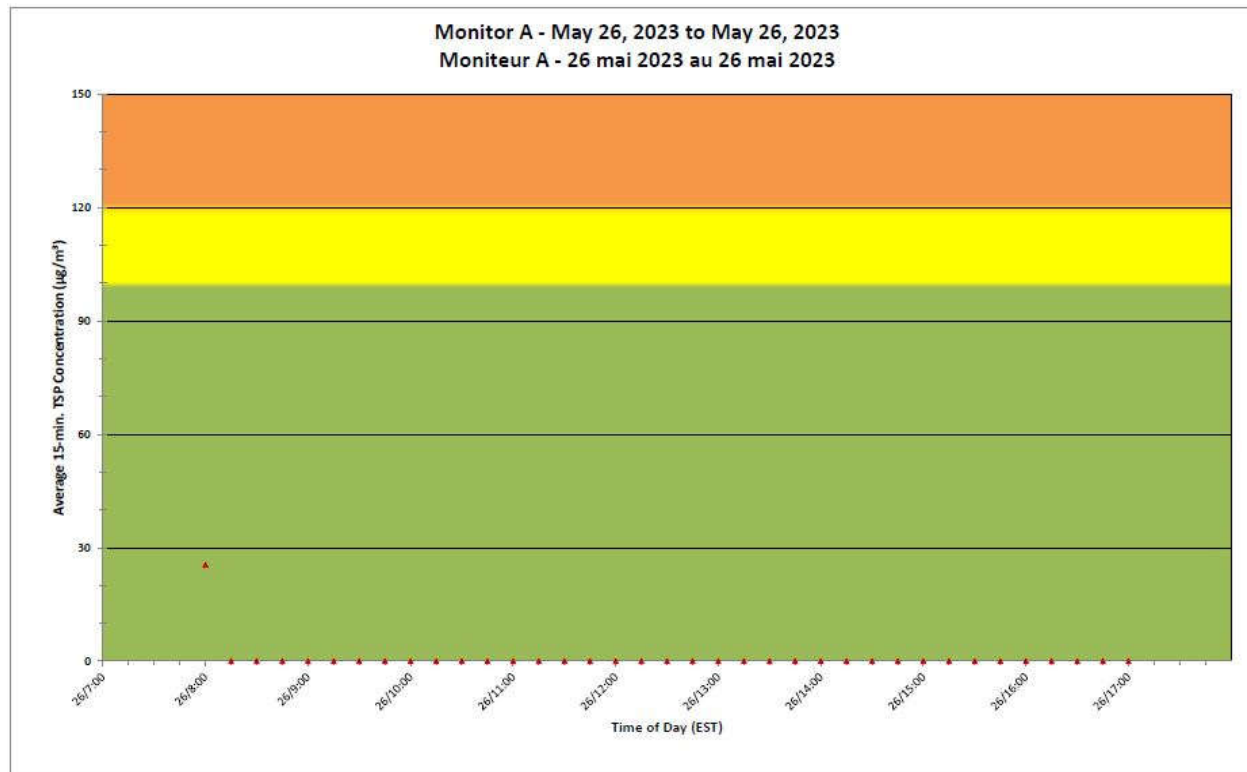

**Port Hope Project
Daily Dust Monitoring Data**

**Projet de Port Hope
Surveillance journalière des
particules en suspensions**

2023/05/26

Daily Statistics/Statistiques journalières

- **25** Maximum Concentration (µg/m³)
  Concentration maximale (µg/m³)
- **1** Average Concentration (µg/m³)
  Concentration moyenne (µg/m³)

Notes

No additional data. Aucune donnée additionnelle.