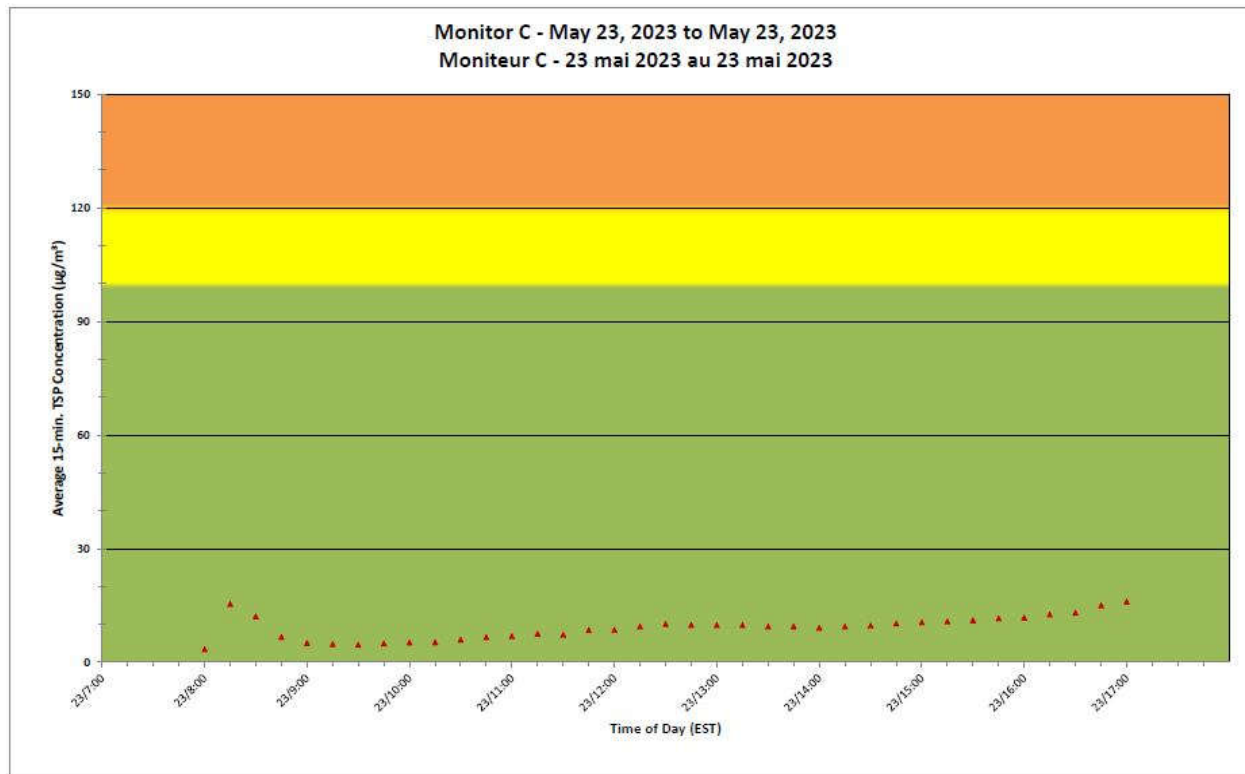

**Port Hope Project
Daily Dust Monitoring Data**

**Projet de Port Hope
Surveillance journalière des
particules en suspensions**

2023/05/23

Daily Statistics/Statistiques journalières

- **16** Maximum Concentration (µg/m³)
  Concentration maximale (µg/m³)
- **9** Average Concentration (µg/m³)
  Concentration moyenne (µg/m³)

Notes

No additional data. Aucune donnée additionnelle.