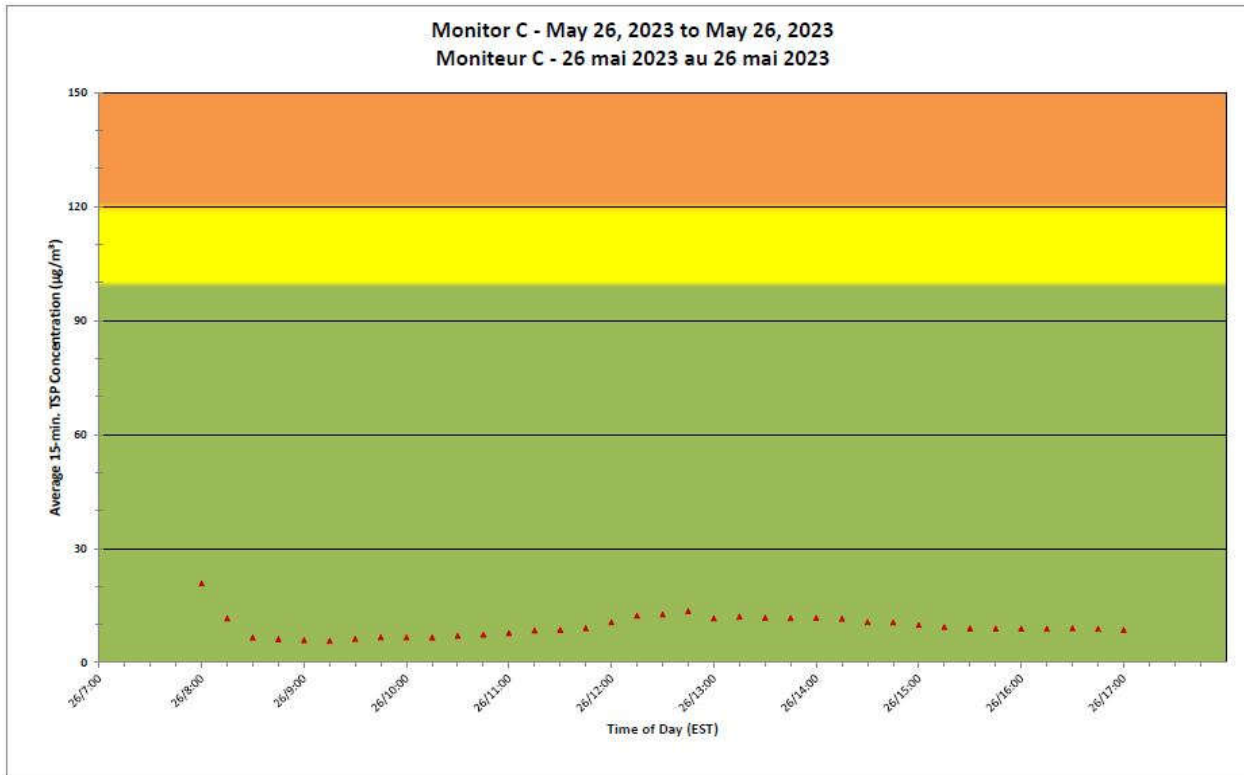

**Port Hope Project
Daily Dust Monitoring Data**

**Projet de Port Hope
Surveillance journalière des
particules en suspensions**

2023/05/26

Daily Statistics/Statistiques journalières

- **21** Maximum Concentration (µg/m³)
  Concentration maximale (µg/m³)
- **10** Average Concentration (µg/m³)
  Concentration moyenne (µg/m³)

Notes

No additional data. Aucune donnée additionnelle.