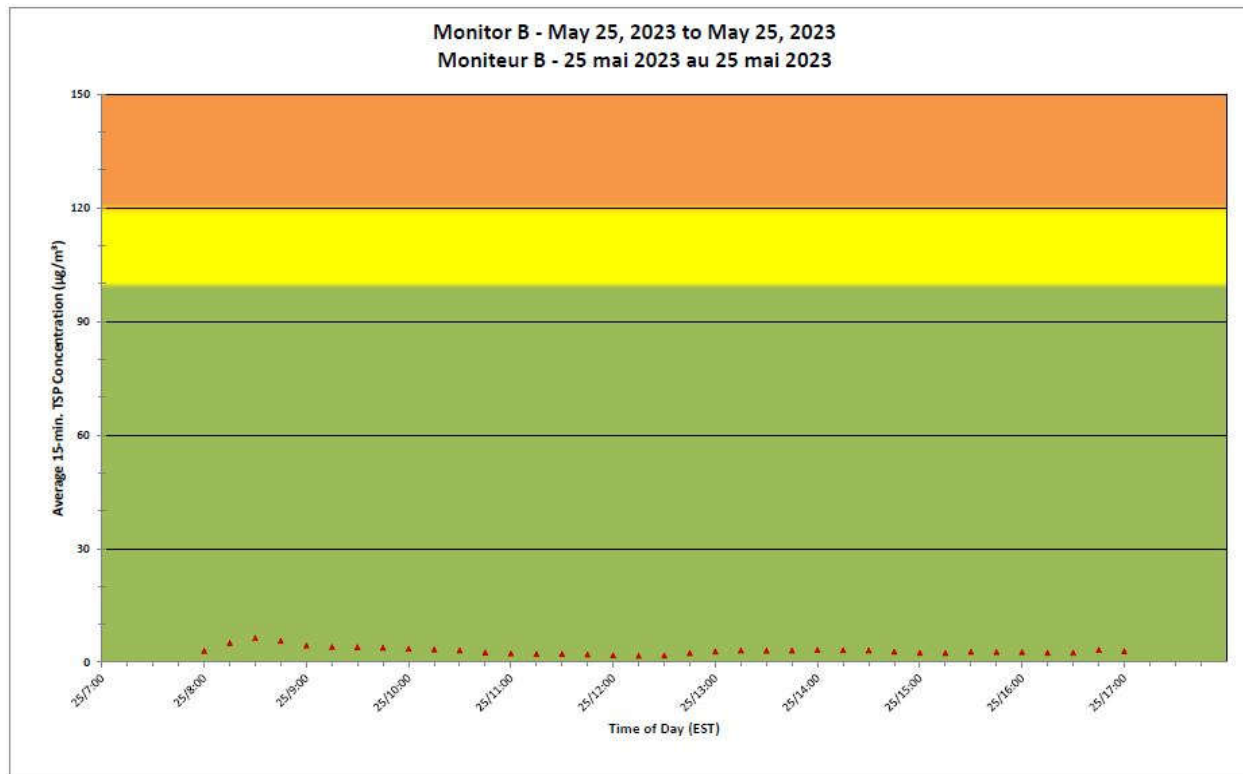

**Projet de Port Hope  
 Surveillance journalière des  
 particules en suspensions**

**2023/05/25**

**Daily Statistics/Statistiques journalières**

- 11** Maximum Concentration (µg/m<sup>3</sup>)  
 Concentration maximale (µg/m<sup>3</sup>)
- 1** Average Concentration (µg/m<sup>3</sup>)  
 Concentration moyenne (µg/m<sup>3</sup>)

**Notes**

No additional data. Aucune donnée additionnelle.

**Port Hope Project  
 Daily Dust Monitoring Data**

**Projet de Port Hope  
 Surveillance journalière des  
 particules en suspensions**

**2023/05/25**