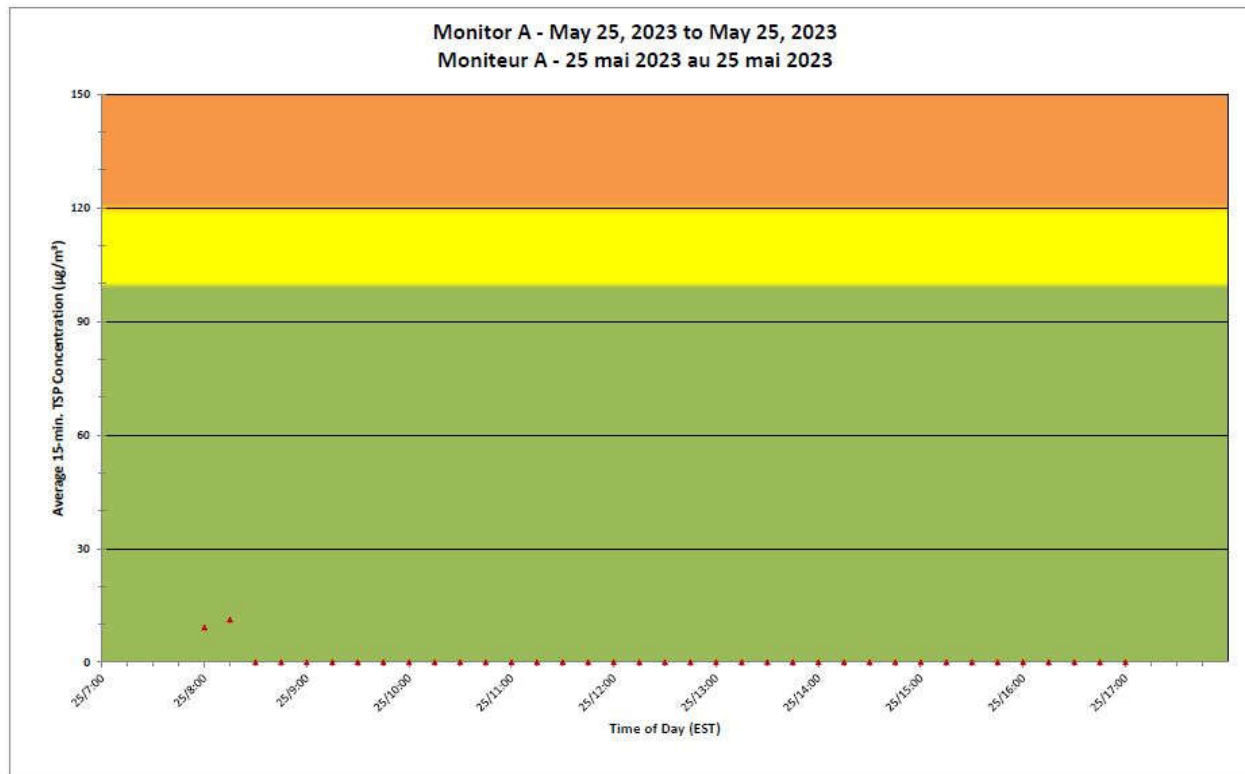

**Notes**

No additional data. Aucune donnée additionnelle.

**Port Hope Project  
Daily Dust Monitoring  
Data**

**Projet de Port Hope  
Surveillance journalière  
des particules en  
suspensions**

**2023/05/25**

**Legend/Légende**

Independent Dust  
Monitoring  
Surveillance  
indépendante

Work Site perimeter  
Périmètre du chantier  
général.

CNL Controlled Area  
Périmètre du site sous  
le contrôle de LCN.

**Port Hope Project  
 Daily Dust Monitoring Data**