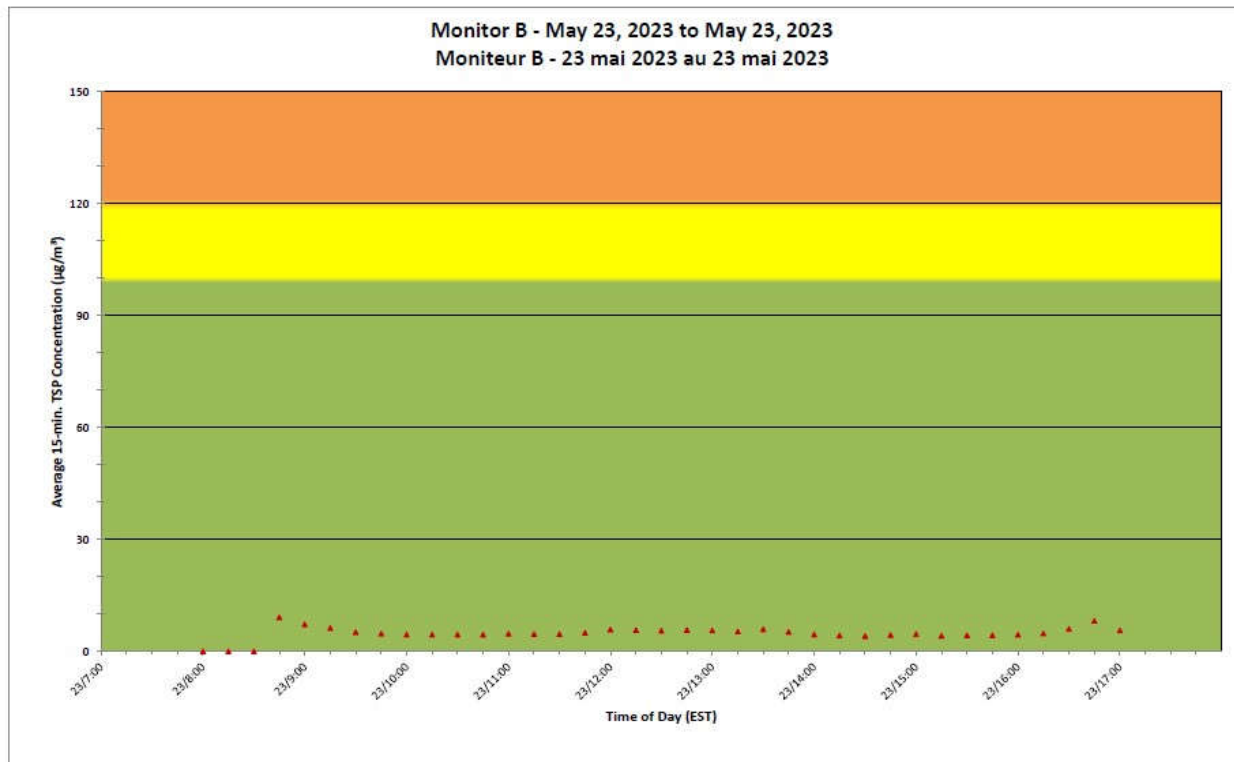

Port Hope Project Daily Dust Monitoring Data

Projet de Port Hope Surveillance journalière des particules en suspensions

2023/05/23

Daily Statistics/Statistiques journalières

- **9** Maximum Concentration ($\mu\text{g}/\text{m}^3$)
  Concentration maximale ($\mu\text{g}/\text{m}^3$)
- **5** Average Concentration ($\mu\text{g}/\text{m}^3$)
  Concentration moyenne ($\mu\text{g}/\text{m}^3$)

Notes

No additional data. Aucune donnée additionnelle.