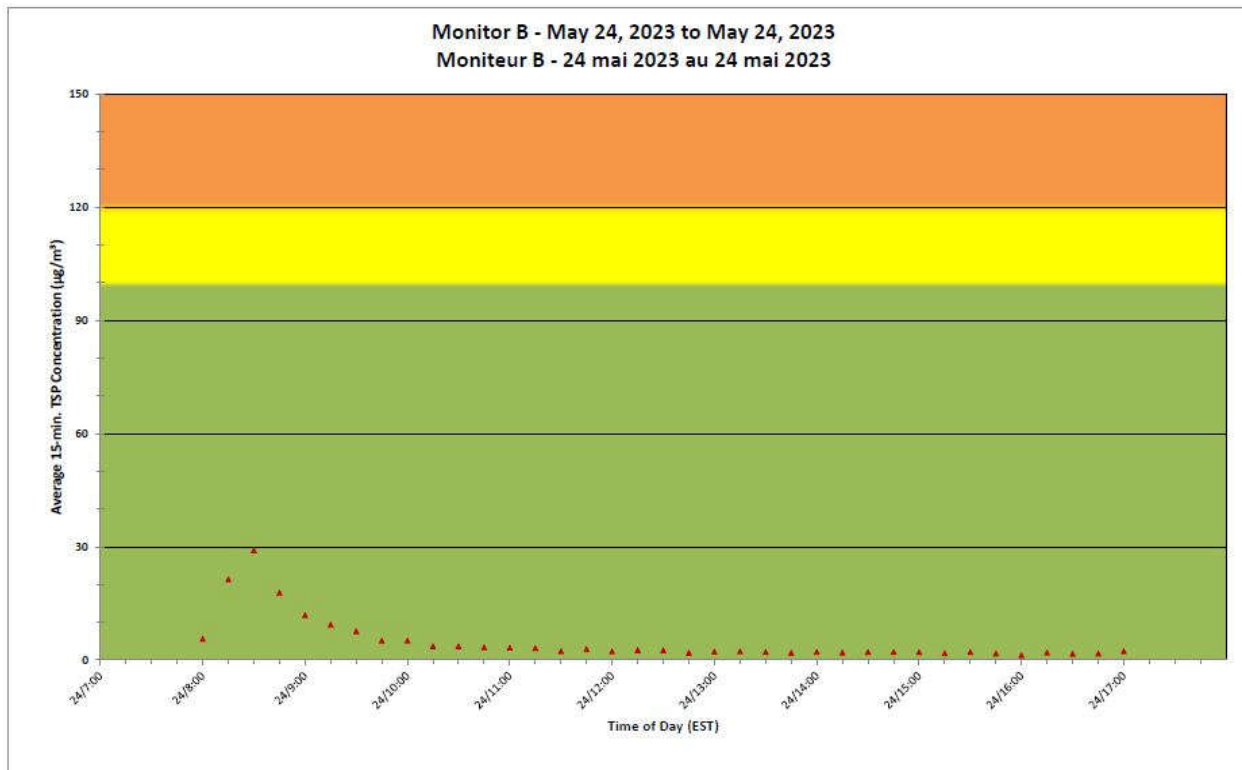

**Port Hope Project
Daily Dust Monitoring Data**

**Projet de Port Hope
Surveillance journalière des
particules en suspensions**

2023/05/24

Daily Statistics/Statistiques journalières

- **29** Maximum Concentration (µg/m³)
  Concentration maximale (µg/m³)
- **5** Average Concentration (µg/m³)
  Concentration moyenne (µg/m³)

Notes

No additional data. Aucune donnée additionnelle.