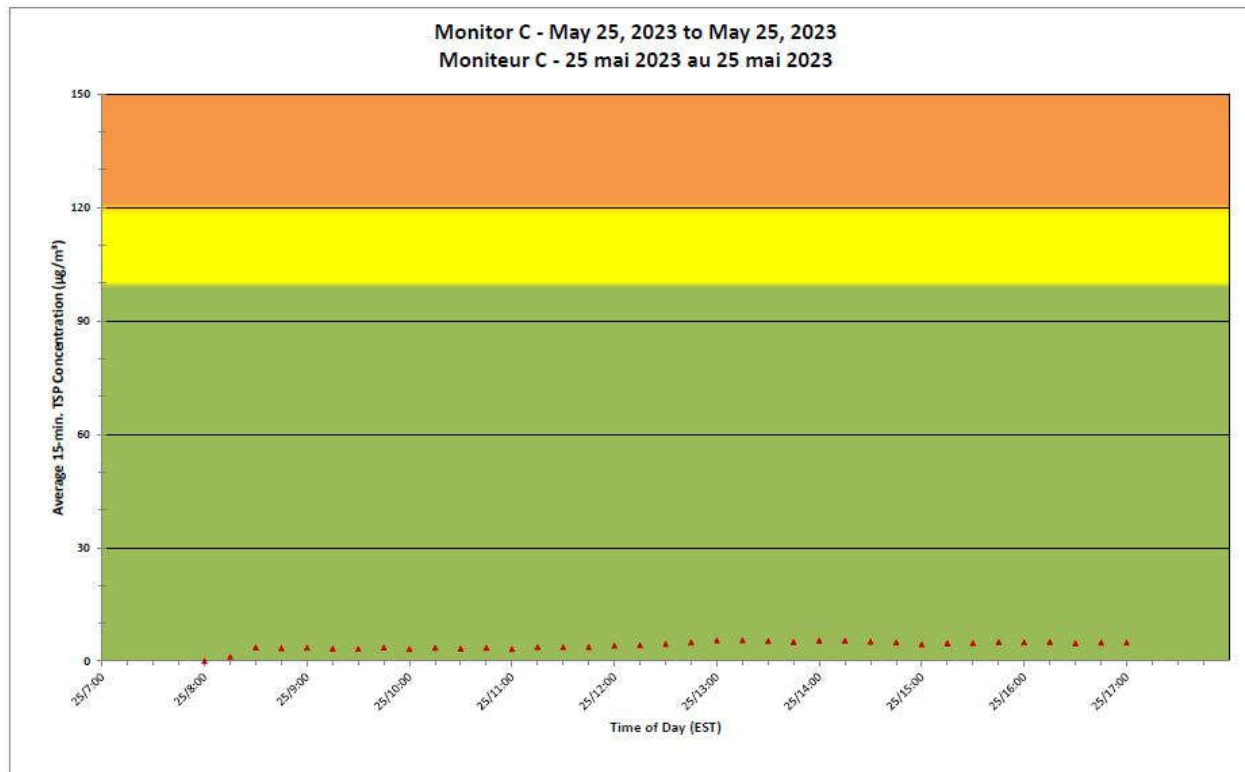

**Port Hope Project
Daily Dust Monitoring Data**

**Projet de Port Hope
Surveillance journalière des
particules en suspensions**

2023/05/25

Daily Statistics/Statistiques journalières

- **5** Maximum Concentration (µg/m³)
  Concentration maximale (µg/m³)
- **4** Average Concentration (µg/m³)
  Concentration moyenne (µg/m³)

Notes

No additional data. Aucune donnée additionnelle.