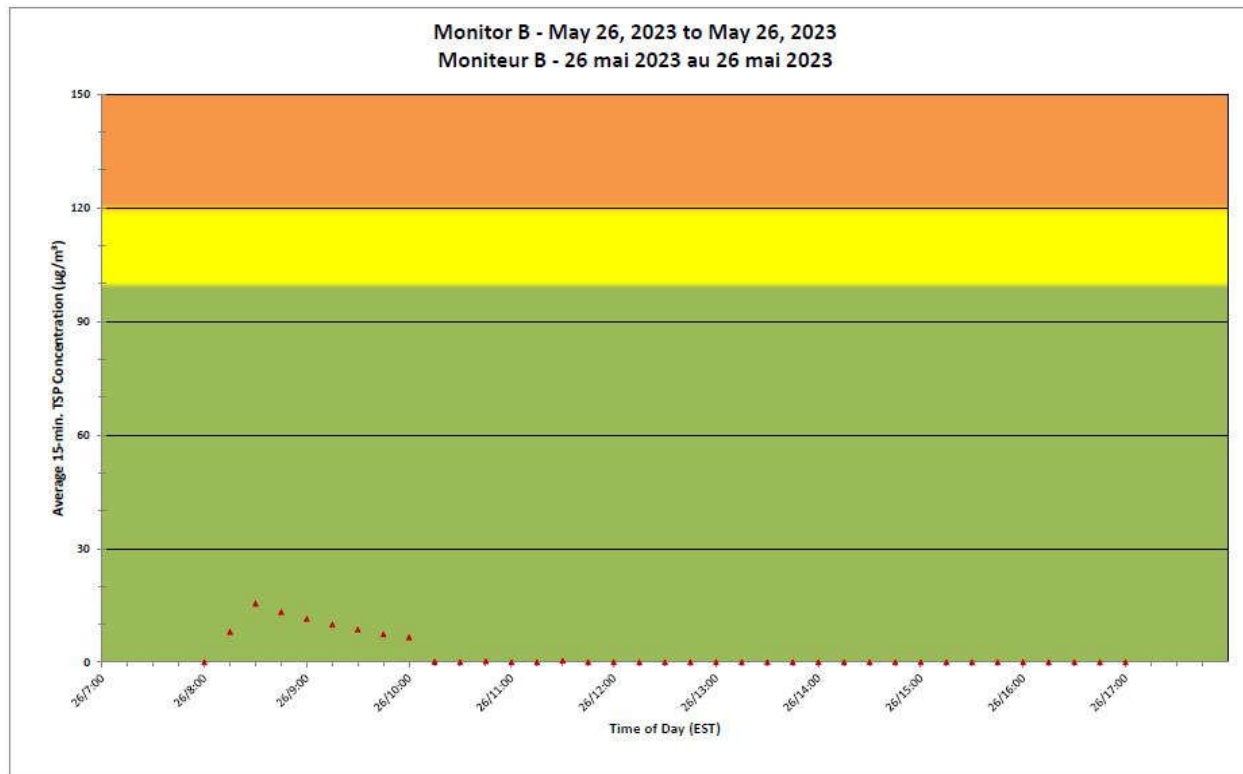

**Port Hope Project
Daily Dust Monitoring Data**

**Projet de Port Hope
Surveillance journalière des
particules en suspensions**

2023/05/26

Daily Statistics/Statistiques journalières

- **15** Maximum Concentration ($\mu\text{g}/\text{m}^3$)
  Concentration maximale ($\mu\text{g}/\text{m}^3$)
- **2** Average Concentration ($\mu\text{g}/\text{m}^3$)
  Concentration moyenne ($\mu\text{g}/\text{m}^3$)

Notes

No additional data. Aucune donnée additionnelle.