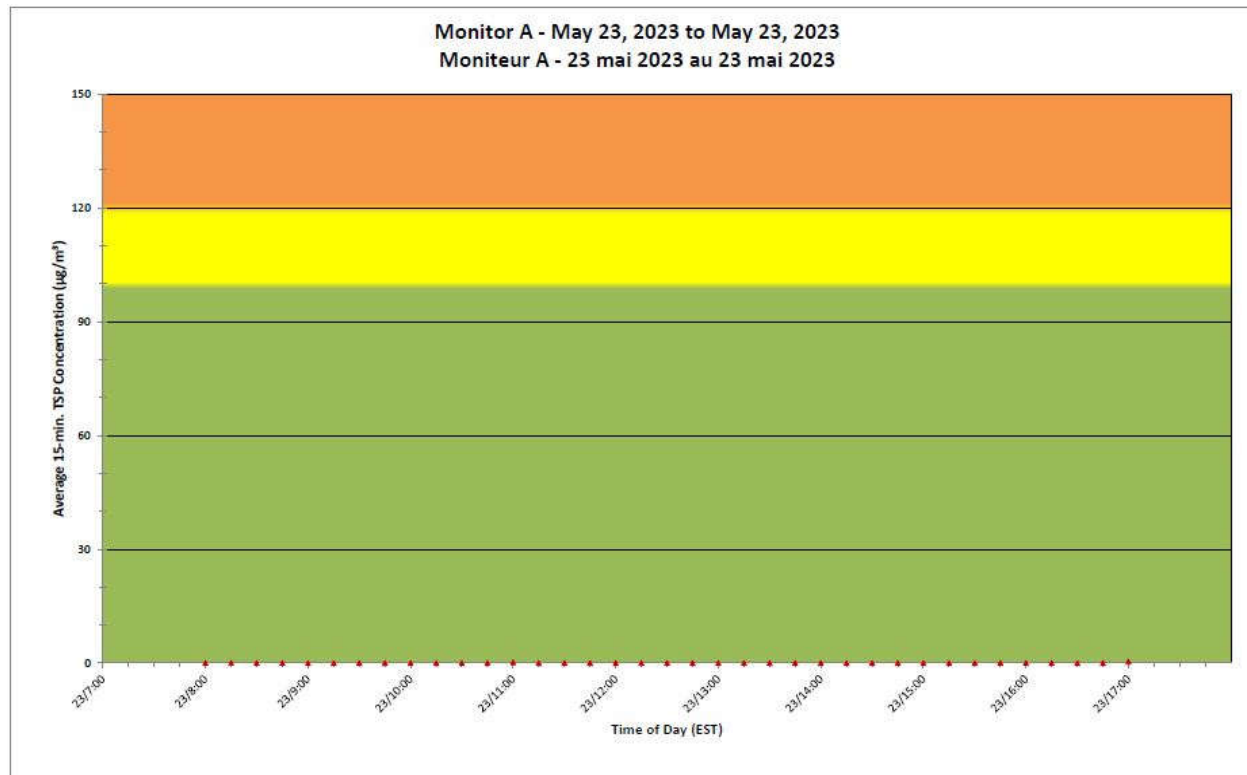

**Port Hope Project
Daily Dust Monitoring Data**

**Projet de Port Hope
Surveillance journalière des
particules en suspensions**

2023/05/23

Daily Statistics/Statistiques journalières

- **9** Maximum Concentration ($\mu\text{g}/\text{m}^3$)
  Concentration maximale ($\mu\text{g}/\text{m}^3$)
- **5** Average Concentration ($\mu\text{g}/\text{m}^3$)
  Concentration moyenne ($\mu\text{g}/\text{m}^3$)

Notes

No additional data. Aucune donnée additionnelle.