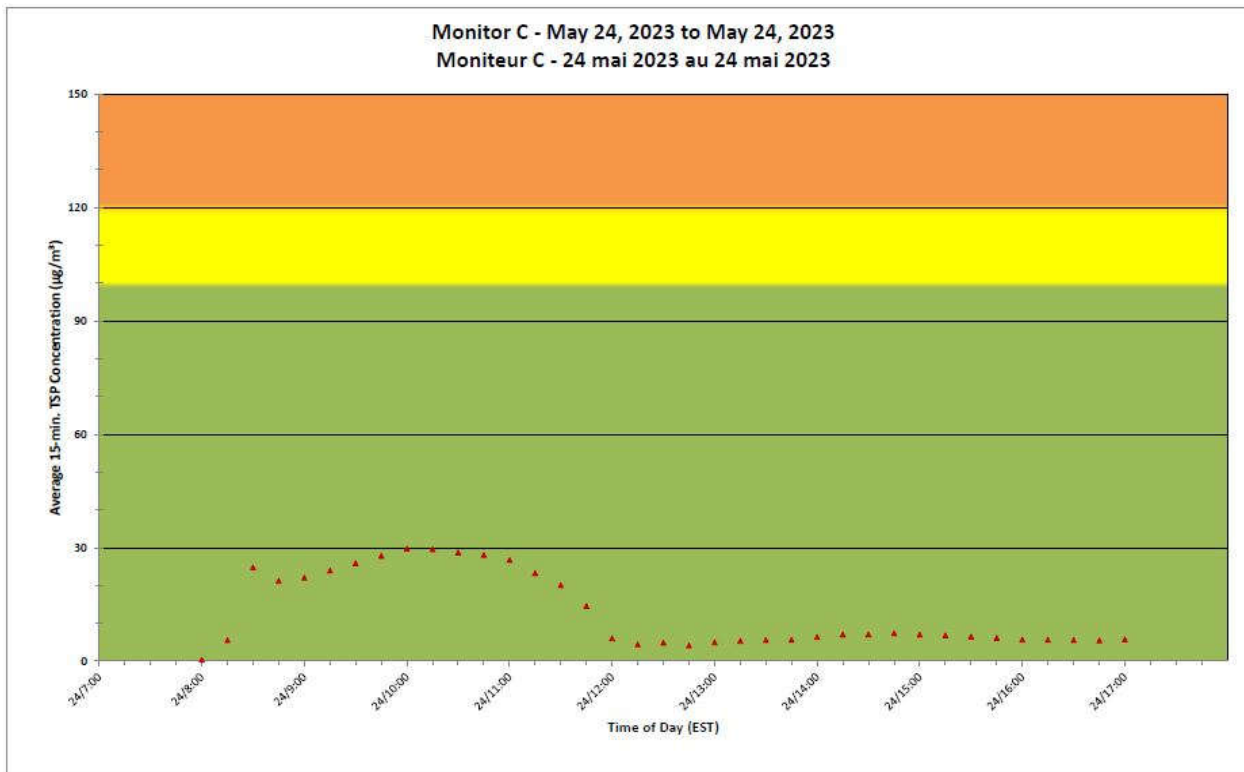

**Port Hope Project
Daily Dust Monitoring Data**

**Projet de Port Hope
Surveillance journalière des
particules en suspensions**

2023/05/24

Daily Statistics/Statistiques journalières

- **30** Maximum Concentration (µg/m³)
  Concentration maximale (µg/m³)
- **13** Average Concentration (µg/m³)
  Concentration moyenne (µg/m³)

Notes

No additional data. Aucune donnée additionnelle.