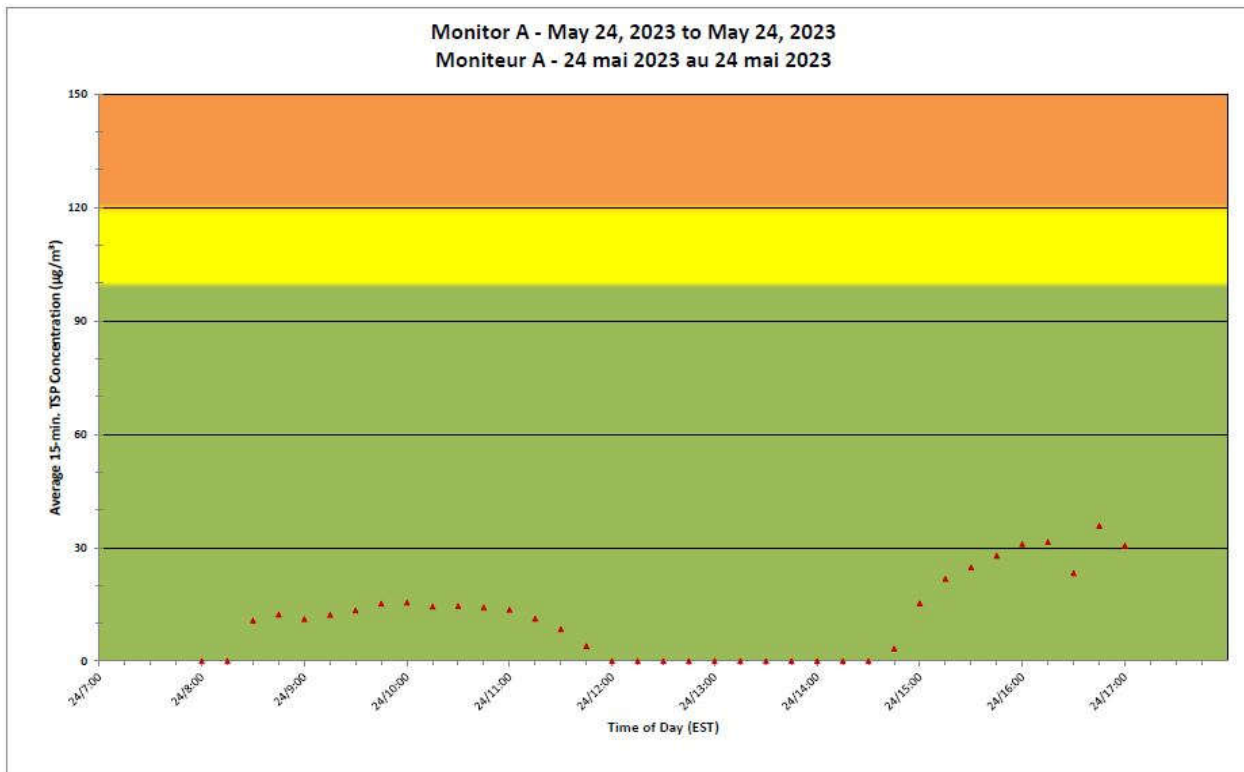

**Legend/Légende**

Independent Dust  
Monitoring  
Surveillance  
indépendante

Work Site perimeter  
Périmètre du chantier  
général.

CNL Controlled Area  
Périmètre du site sous  
le contrôle de LCN.

**Port Hope Project  
 Daily Dust Monitoring Data**