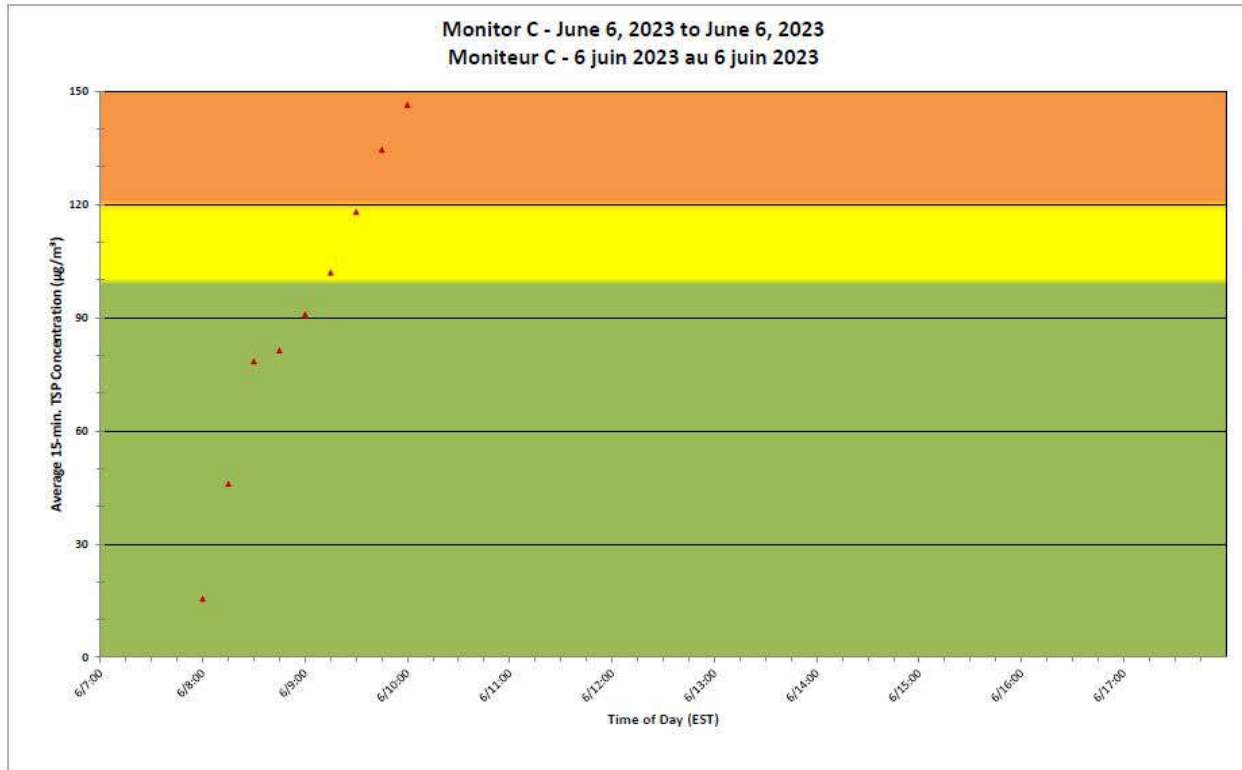

**Port Hope Project
Daily Dust Monitoring Data**

**Projet de Port Hope
Surveillance journalière des
particules en suspensions**

2023/06/06

Daily Statistics/Statistiques journalières

335 Maximum Concentration (µg/m³)
Concentration maximale (µg/m³)

197 Average Concentration (µg/m³)
Concentration moyenne (µg/m³)

Notes

Ontario Forest Fires / Incendies de forêt en Ontario