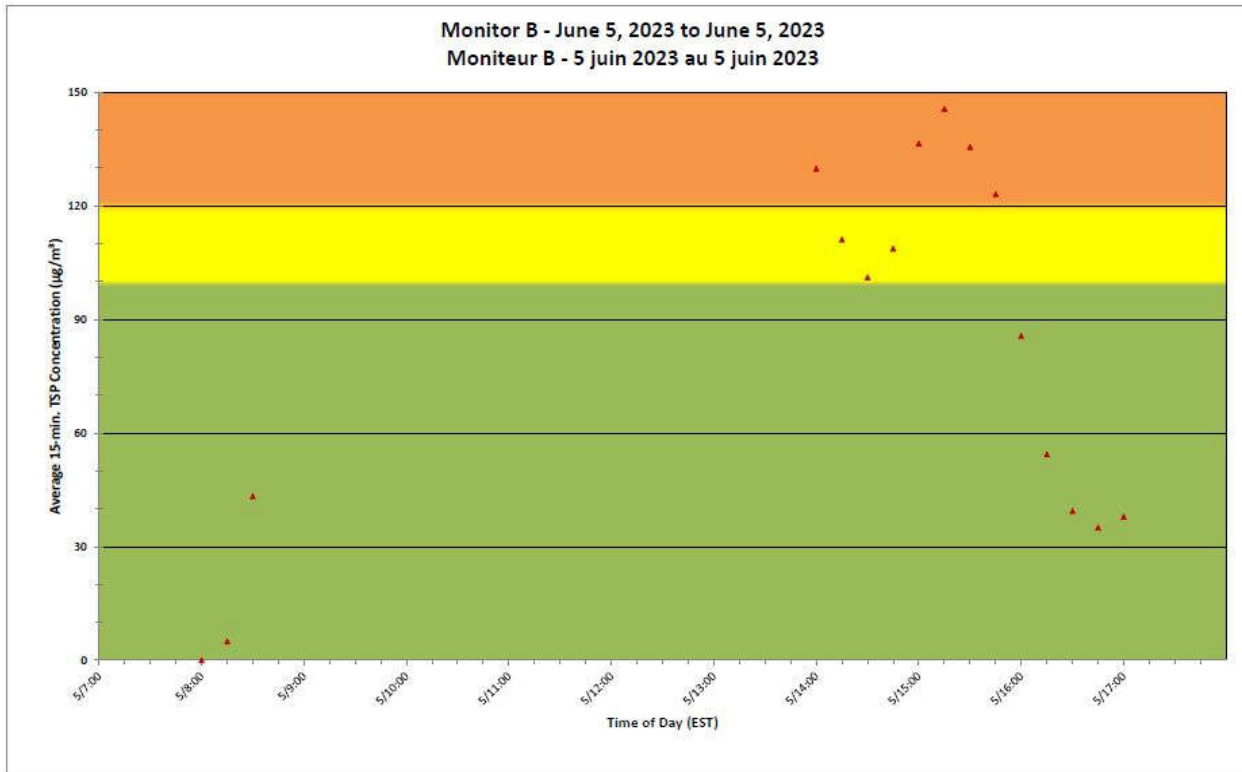

**Port Hope Project
Daily Dust Monitoring Data**

**Projet de Port Hope
Surveillance journalière des
particules en suspensions**

2023/06/05

Daily Statistics/Statistiques journalières

- **271** Maximum Concentration (µg/m³)
  Concentration maximale (µg/m³)
- **156** Average Concentration (µg/m³)
  Concentration moyenne (µg/m³)

Notes

Ontario Forest Fires / Incendies de forêt en Ontario