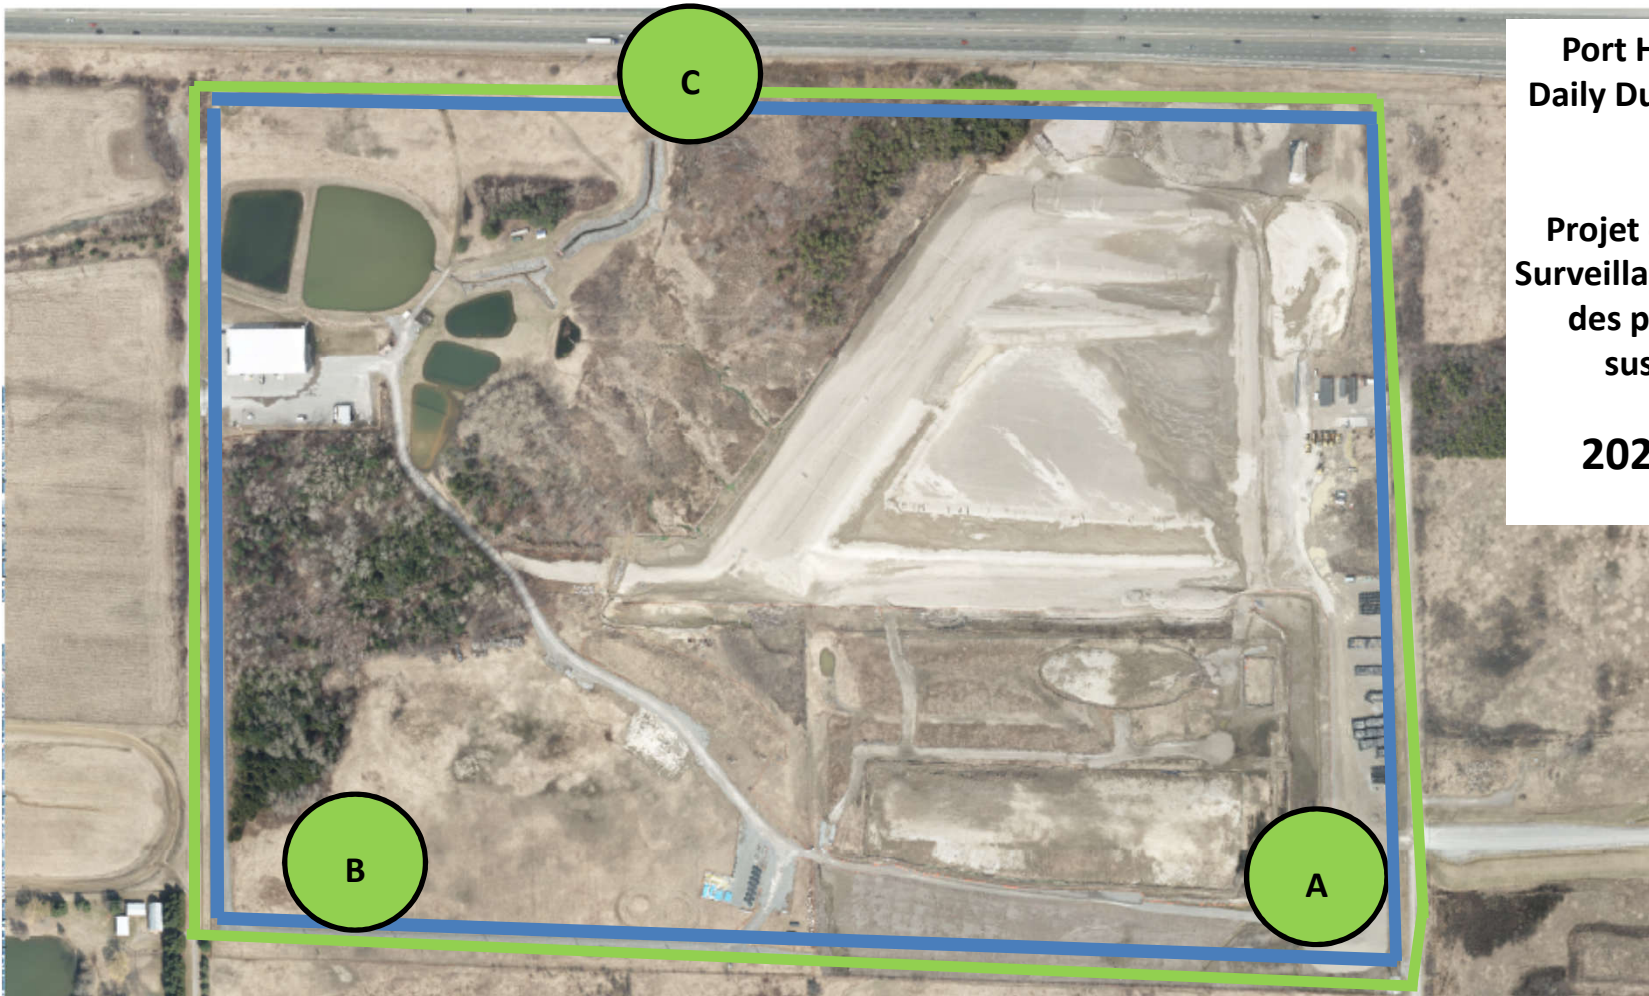

**Port Hope Project
Daily Dust Monitoring
Data**

**Projet de Port Hope
Surveillance journalière
des particules en
suspensions**

2023/06/05

Legend/Légende

Independent Dust
Monitoring
Surveillance
indépendante

Work Site perimeter
Périmètre du chantier
général.

CNL Controlled Area
Périmètre du site sous
le contrôle de LCN.