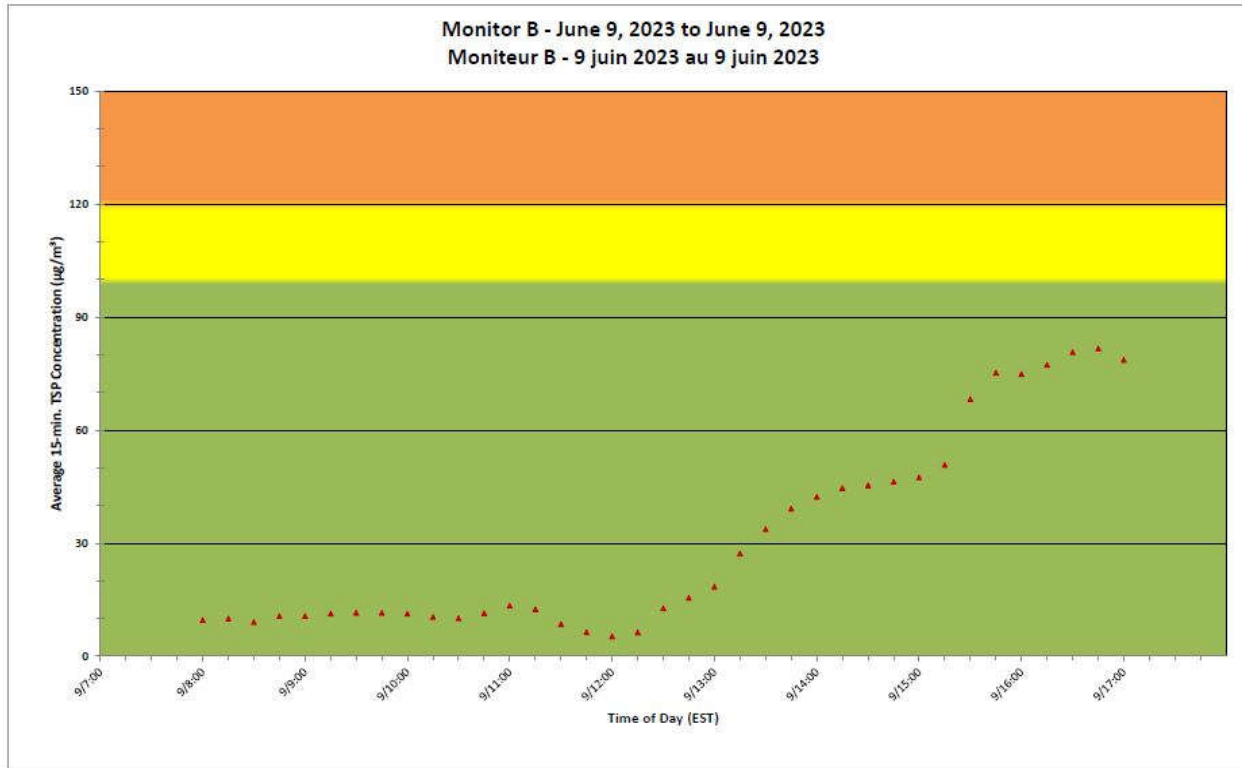

**Port Hope Project
Daily Dust Monitoring Data**

**Projet de Port Hope
Surveillance journalière des
particules en suspensions**

2023/06/09

Daily Statistics/Statistiques journalières

- **82** Maximum Concentration (µg/m³)
  Concentration maximale (µg/m³)
- **31** Average Concentration (µg/m³)
  Concentration moyenne (µg/m³)

Notes

No additional data. Aucune donnée additionnelle.