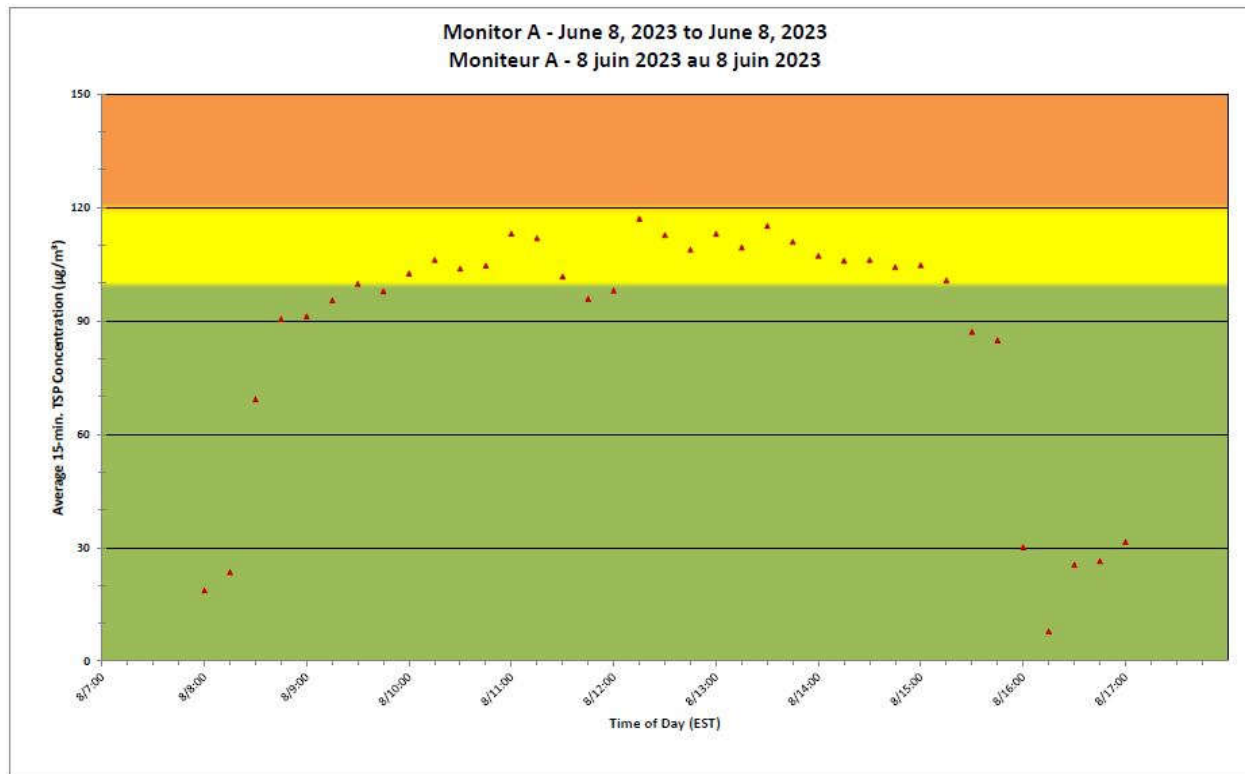

**Legend/Légende**

Independent Dust  
Monitoring  
Surveillance  
indépendante

Work Site perimeter  
Périmètre du chantier  
général.

CNL Controlled Area  
Périmètre du site sous  
le contrôle de LCN.

**Port Hope Project  
 Daily Dust Monitoring Data**