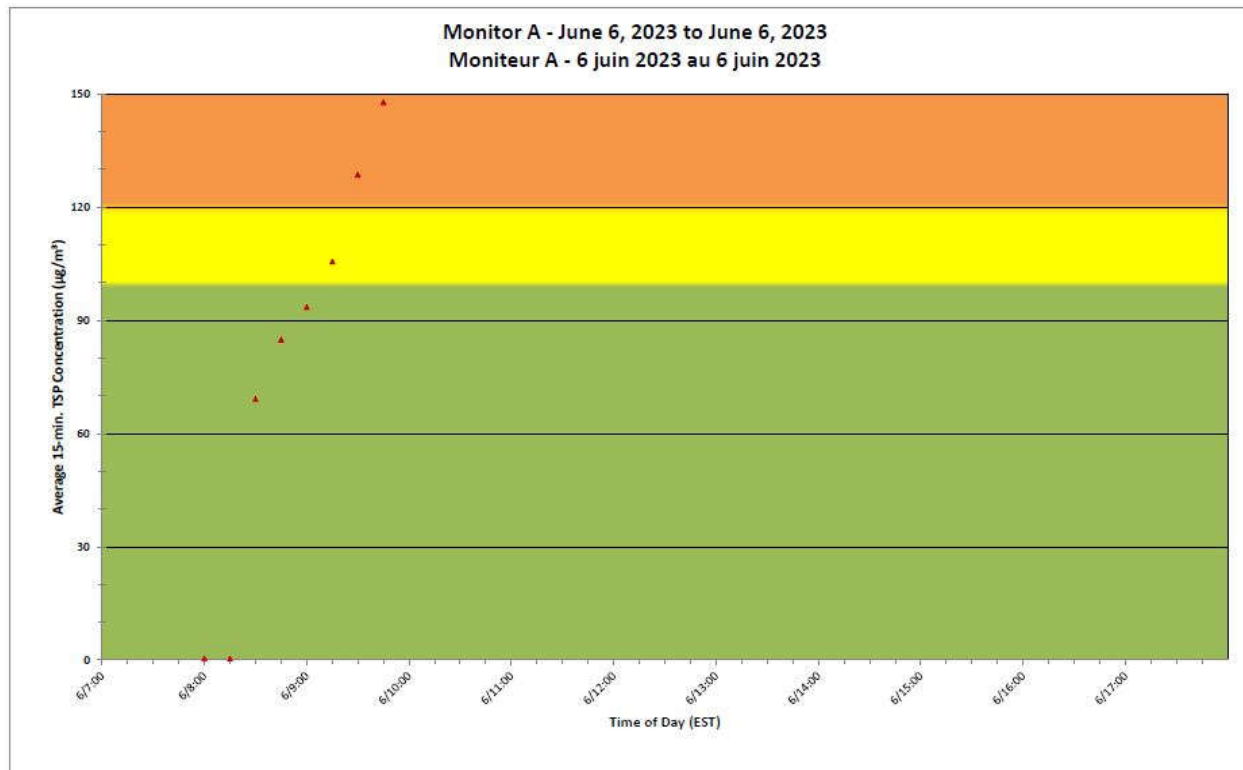

**Legend/Légende**

Independent Dust  
Monitoring  
Surveillance  
indépendante

Work Site perimeter  
Périètre du chantier  
general.

CNL Controlled Area  
Périètre du site sous  
le control de LCN.

**Port Hope Project  
 Daily Dust Monitoring Data**