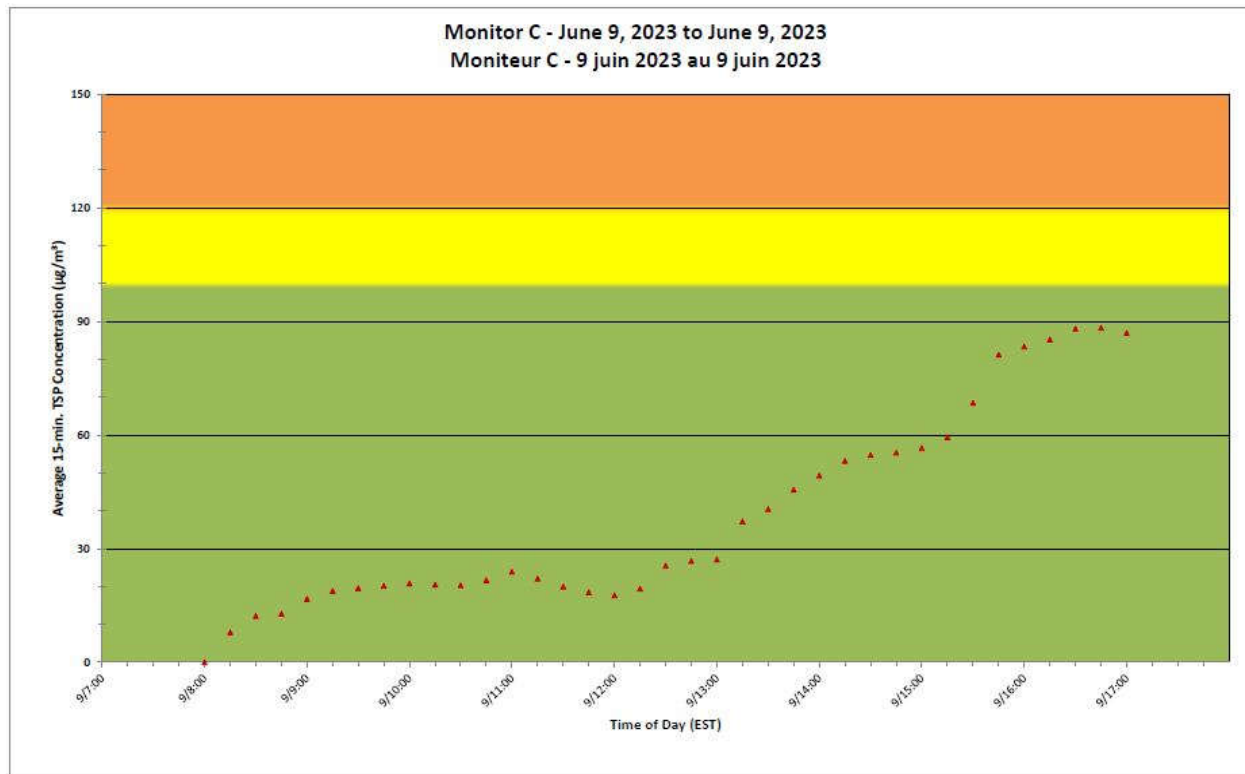

**Port Hope Project
Daily Dust Monitoring Data**

**Projet de Port Hope
Surveillance journalière des
particules en suspensions**

2023/06/09

Daily Statistics/Statistiques journalières

- **88** Maximum Concentration (µg/m³)
  Concentration maximale (µg/m³)
- **39** Average Concentration (µg/m³)
  Concentration moyenne (µg/m³)

Notes

No additional data. Aucune donnée additionnelle.