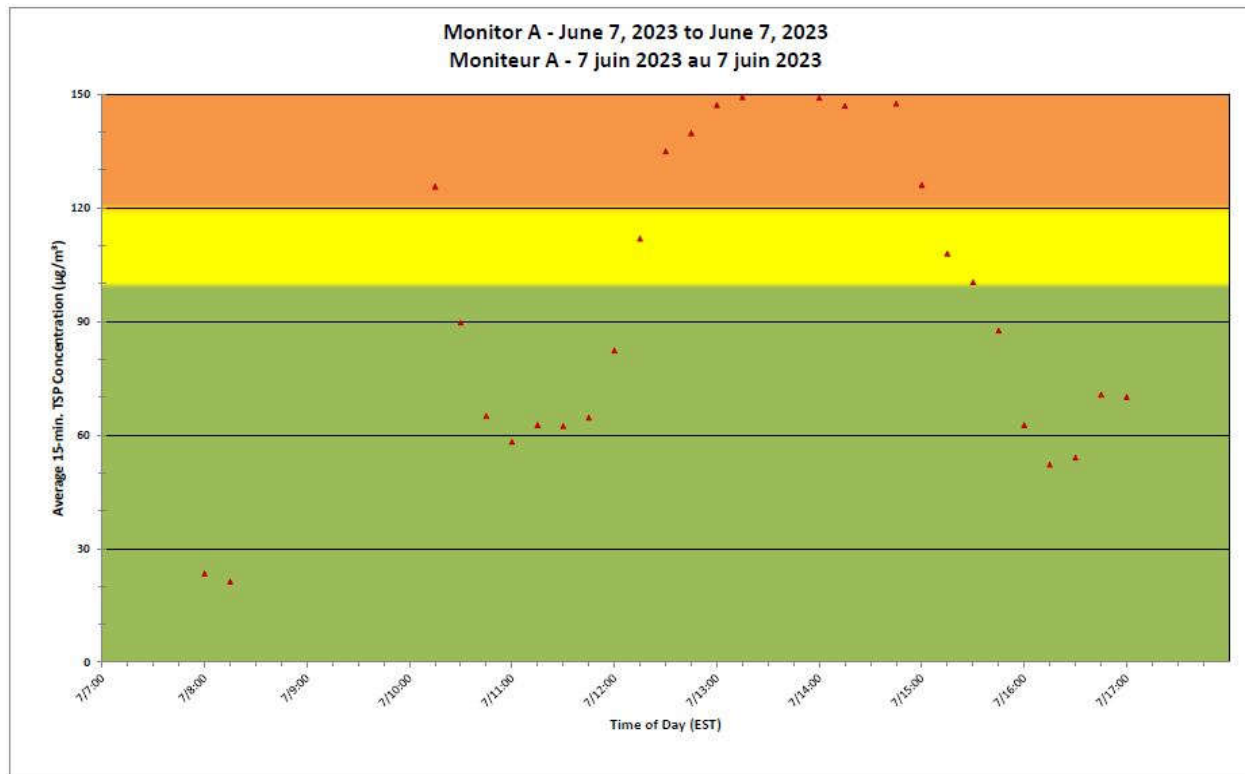

**Legend/Légende**

Independent Dust  
Monitoring  
Surveillance  
indépendante

Work Site perimeter  
Périmètre du chantier  
général.

CNL Controlled Area  
Périmètre du site sous  
le contrôle de LCN.

**Port Hope Project  
 Daily Dust Monitoring Data**