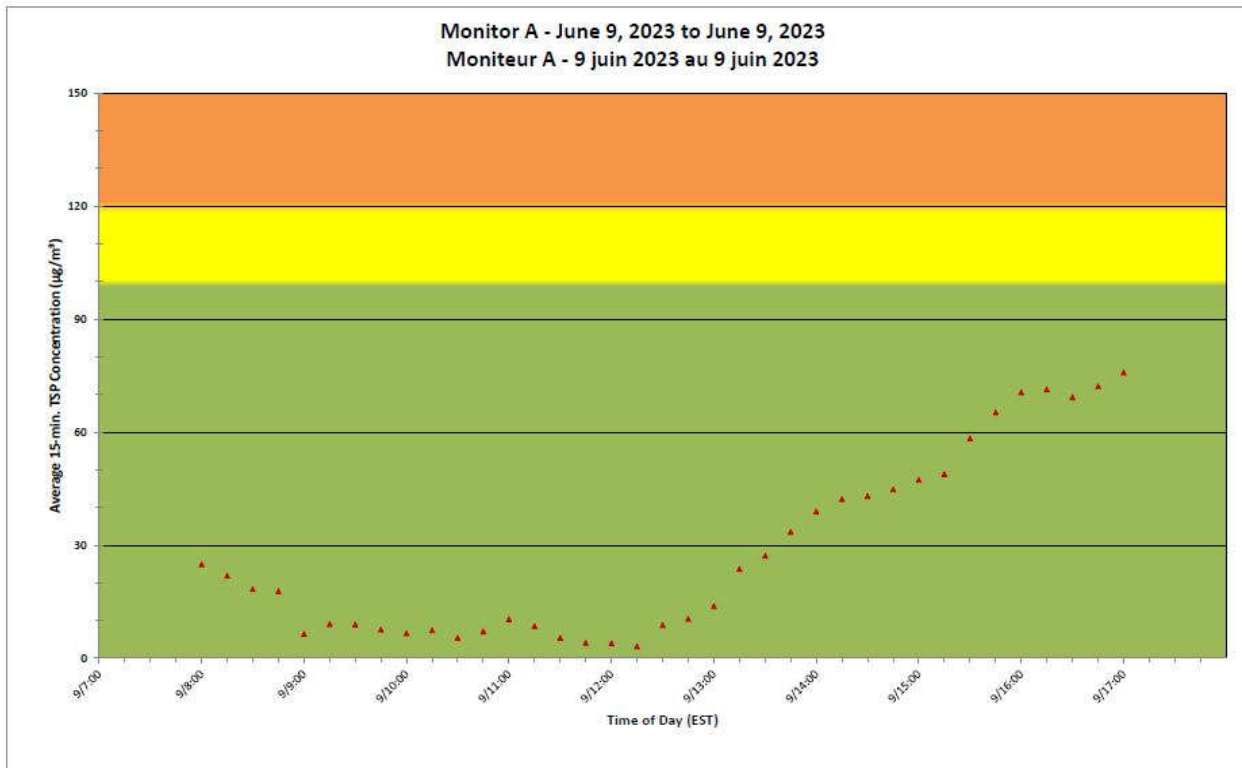

**Legend/Légende**

Independent Dust  
Monitoring  
Surveillance  
indépendante

Work Site perimeter  
Périètre du chantier  
general.

CNL Controlled Area  
Périètre du site sous  
le control de LCN.

**Port Hope Project  
 Daily Dust Monitoring Data**