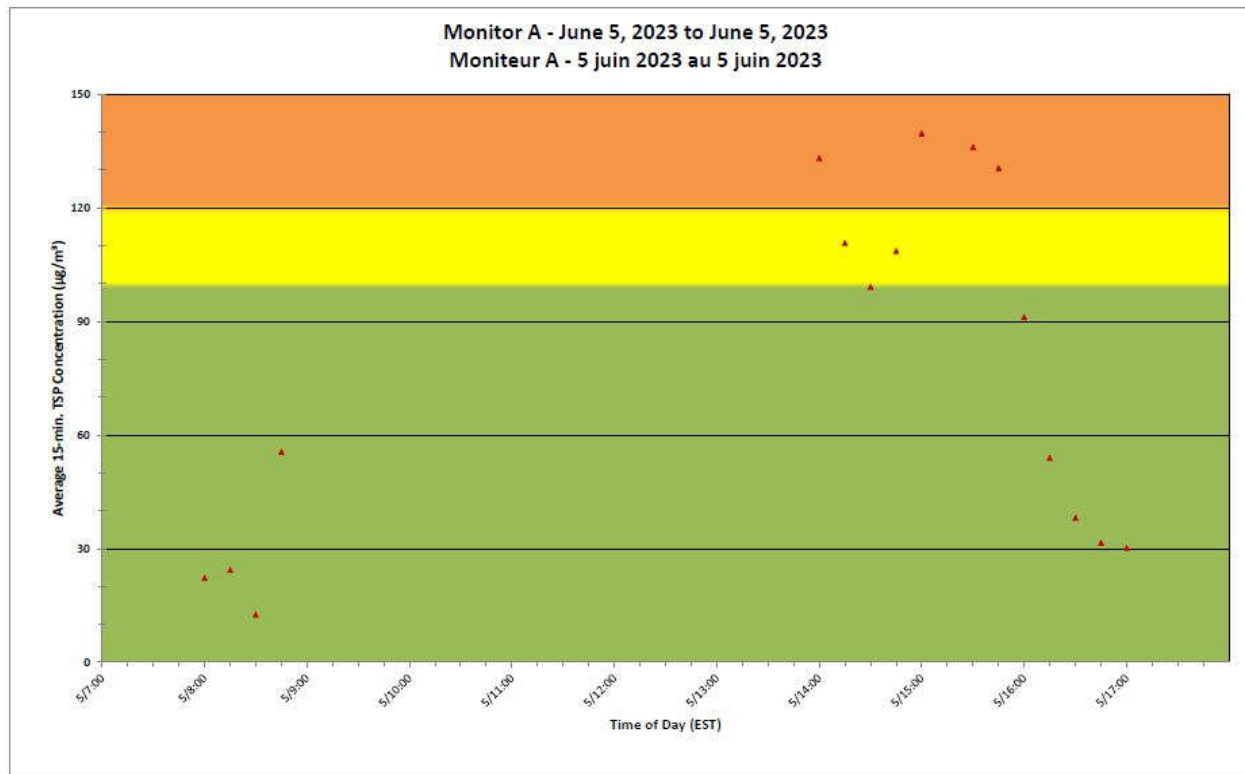

**Port Hope Project
Daily Dust Monitoring Data**

**Projet de Port Hope
Surveillance journalière des
particules en suspensions**

2023/06/05

Daily Statistics/Statistiques journalières

284 Maximum Concentration (µg/m³)
Concentration maximale (µg/m³)

158 Average Concentration (µg/m³)
Concentration moyenne (µg/m³)

Notes

Ontario Forest Fires / Incendies de forêt en Ontario.