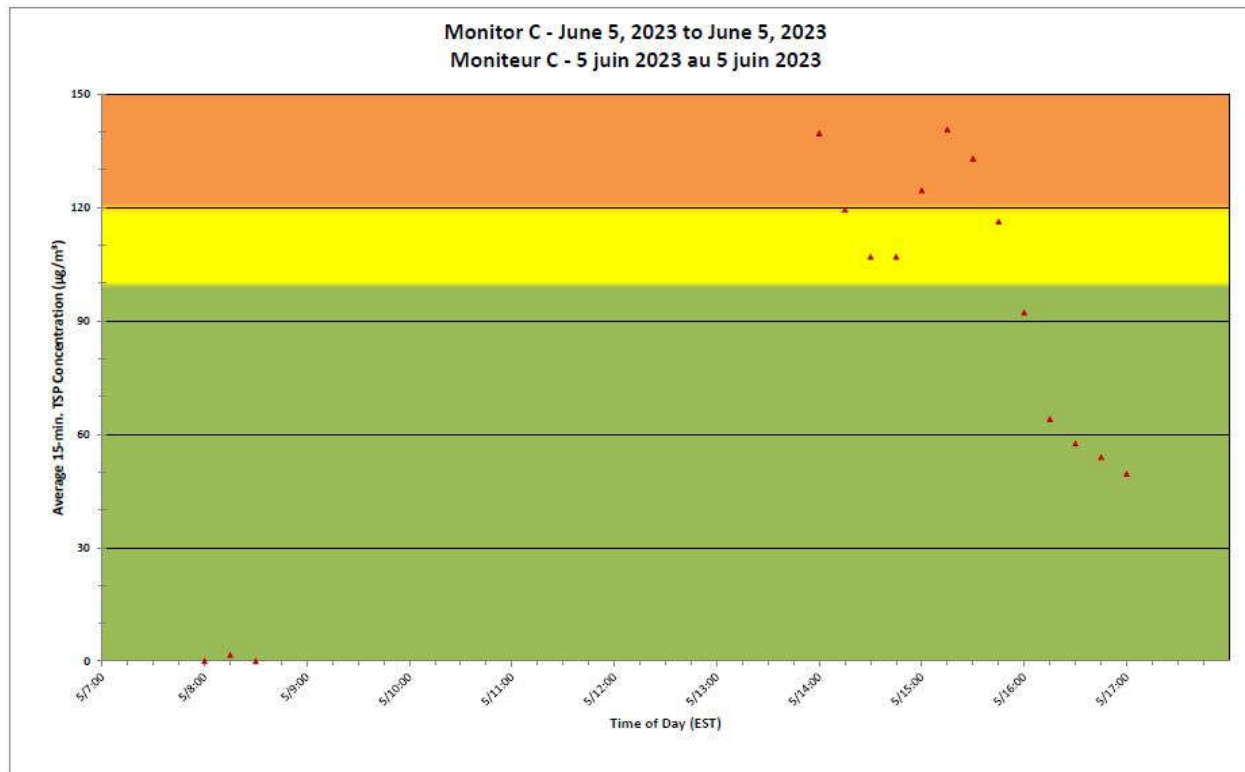

**Port Hope Project
Daily Dust Monitoring Data**

**Projet de Port Hope
Surveillance journalière des
particules en suspensions**

2023/06/05

Daily Statistics/Statistiques journalières

- **244** Maximum Concentration (µg/m³)
  Concentration maximale (µg/m³)
- **150** Average Concentration (µg/m³)
  Concentration moyenne (µg/m³)

Notes

Ontario Forest Fires / Incendies de forêt en Ontario