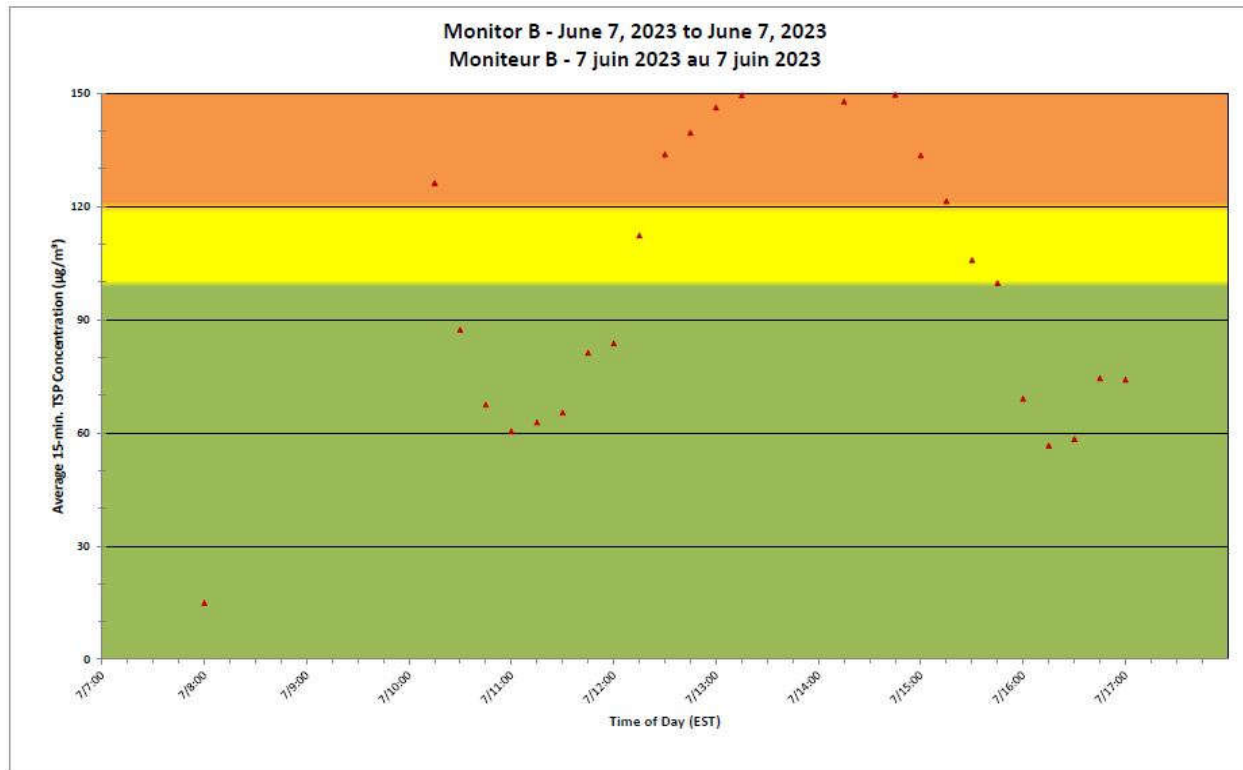

**Port Hope Project
Daily Dust Monitoring Data**

**Projet de Port Hope
Surveillance journalière des
particules en suspensions**

2023/06/07

Daily Statistics/Statistiques journalières

- **288** Maximum Concentration (µg/m³)
  Concentration maximale (µg/m³)
- **130** Average Concentration (µg/m³)
  Concentration moyenne (µg/m³)

Notes

Ontario Forest Fires / Incendies de forêt en Ontario.