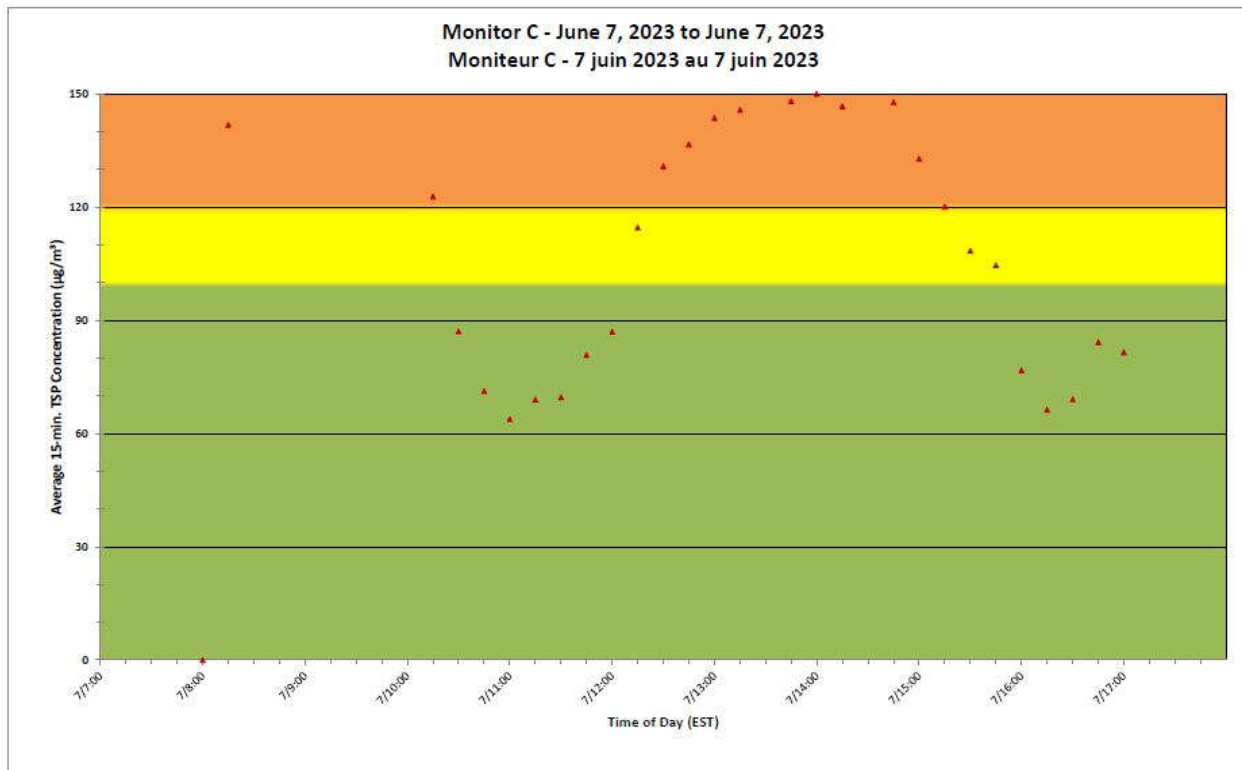

**Port Hope Project
Daily Dust Monitoring Data**

**Projet de Port Hope
Surveillance journalière des
particules en suspensions**

2023/06/07

Daily Statistics/Statistiques journalières

- **254** Maximum Concentration (µg/m³)
  Concentration maximale (µg/m³)
- **124** Average Concentration (µg/m³)
  Concentration moyenne (µg/m³)

Notes

Ontario Forest Fires / Incendies de forêt en Ontario