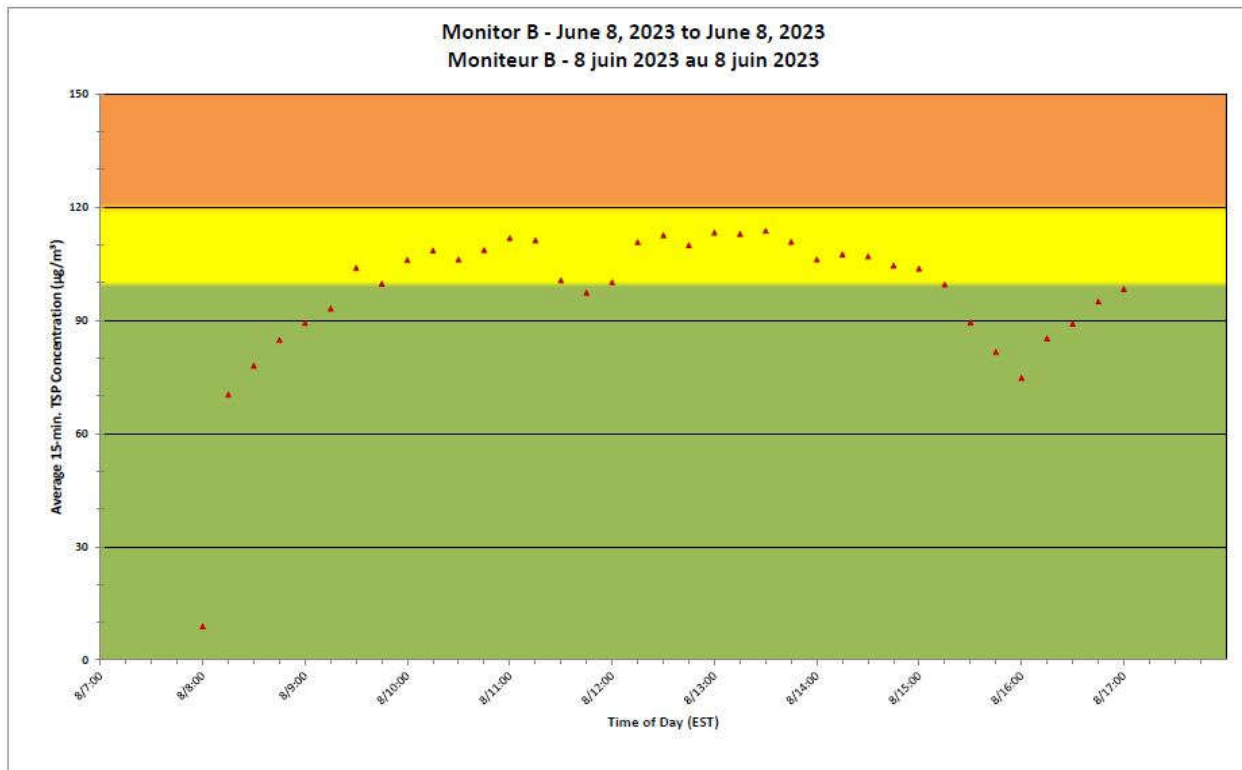

**Port Hope Project
Daily Dust Monitoring Data**

**Projet de Port Hope
Surveillance journalière des
particules en suspensions**

2023/06/08

Daily Statistics/Statistiques journalières

- **114** Maximum Concentration (µg/m³)
  Concentration maximale (µg/m³)
- **97** Average Concentration (µg/m³)
  Concentration moyenne (µg/m³)

Notes

Ontario Forest Fires / Incendies de forêt en Ontario