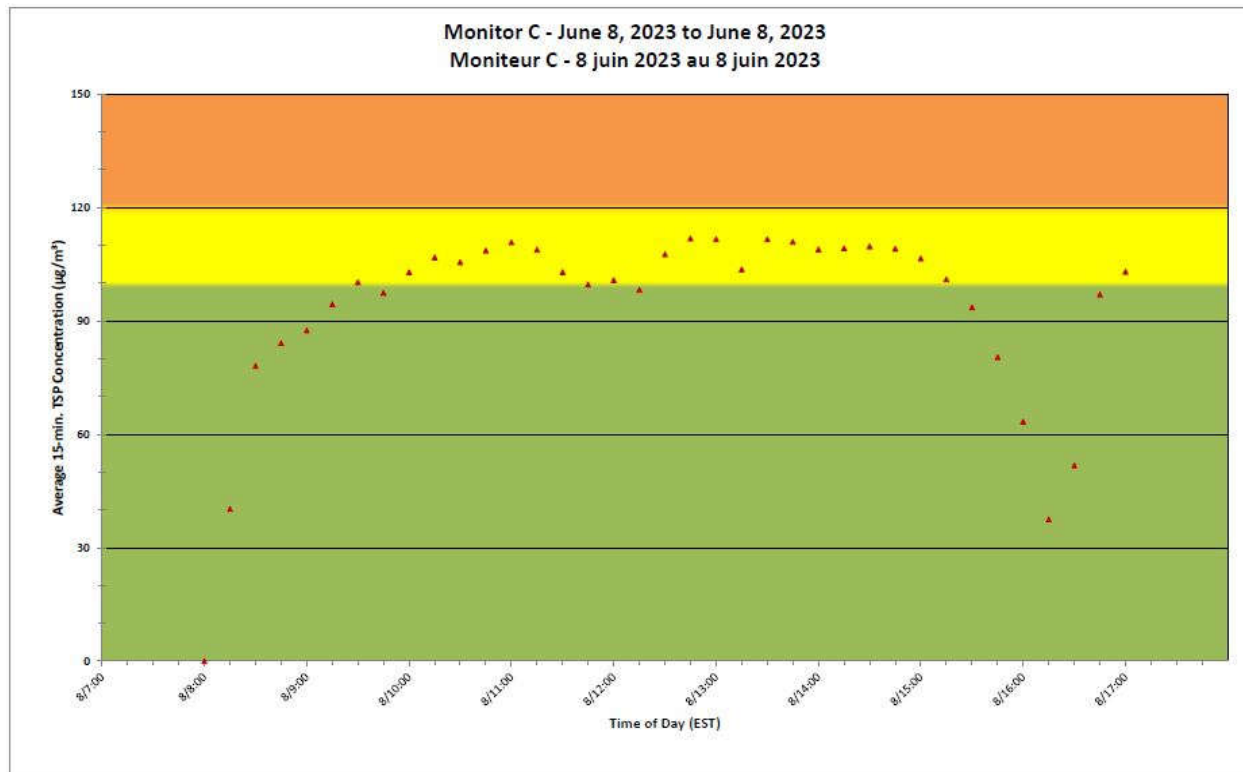

**Port Hope Project
Daily Dust Monitoring Data**

**Projet de Port Hope
Surveillance journalière des
particules en suspensions**

2023/06/08

Daily Statistics/Statistiques journalières

- **112** Maximum Concentration (µg/m³)
  Concentration maximale (µg/m³)
- **93** Average Concentration (µg/m³)
  Concentration moyenne (µg/m³)

Notes

Ontario Forest Fires / Incendies de forêt en Ontario