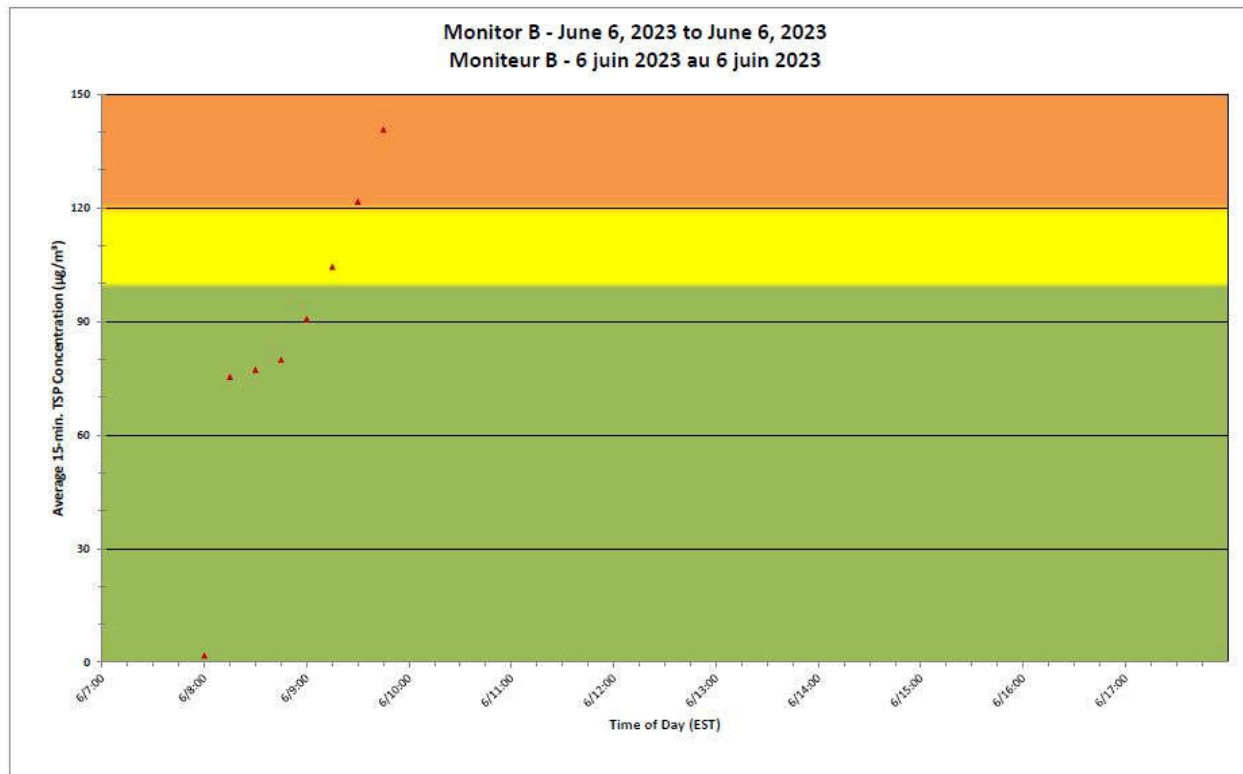

**Port Hope Project
Daily Dust Monitoring Data**

**Projet de Port Hope
Surveillance journalière des
particules en suspensions**

2023/06/06

Daily Statistics/Statistiques journalières

- **367** Maximum Concentration (µg/m³)
  Concentration maximale (µg/m³)
- **208** Average Concentration (µg/m³)
  Concentration moyenne (µg/m³)

Notes

Ontario Forest Fires / Incendies de forêt en Ontario