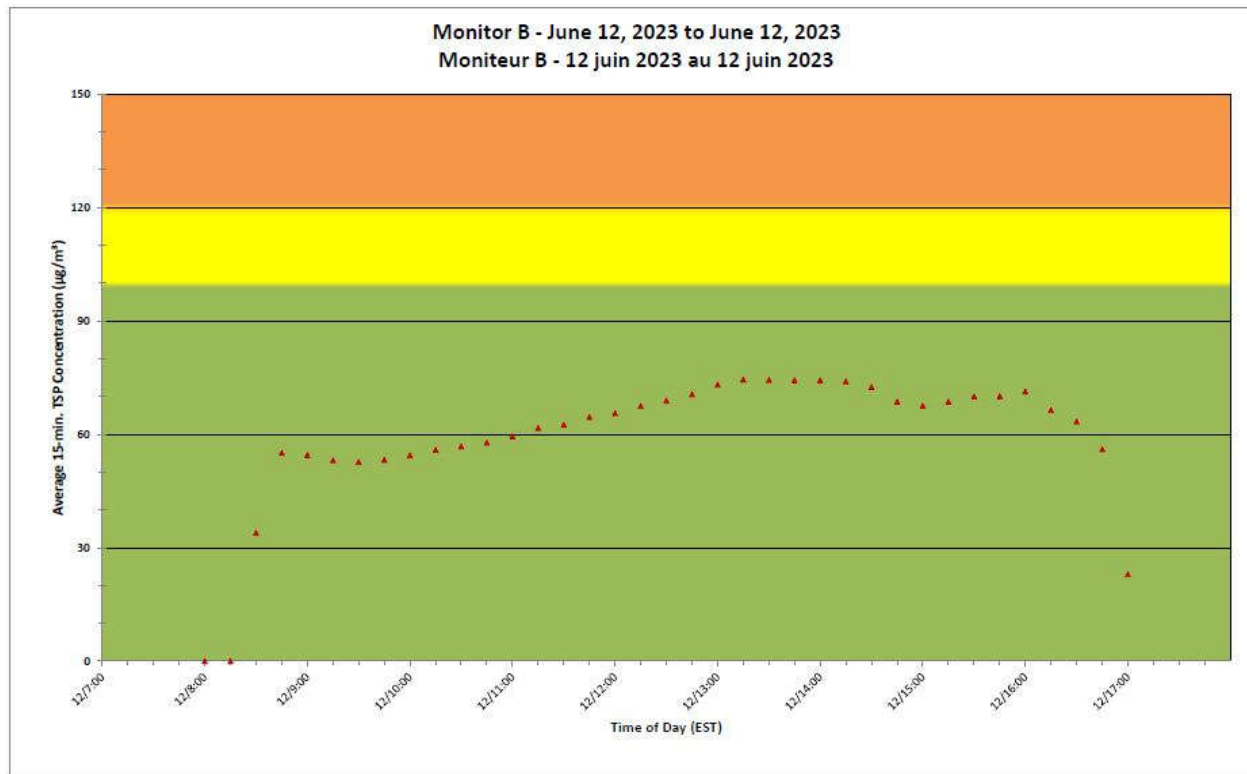

2023/06/12

Daily Statistics/Statistiques journalières

59 Maximum Concentration (µg/m³)
 Concentration maximale (µg/m³)

45 Average Concentration (µg/m³)
 Concentration moyenne (µg/m³)

Notes

Ontario Forest Fires / Incendies de forêt en Ontario.