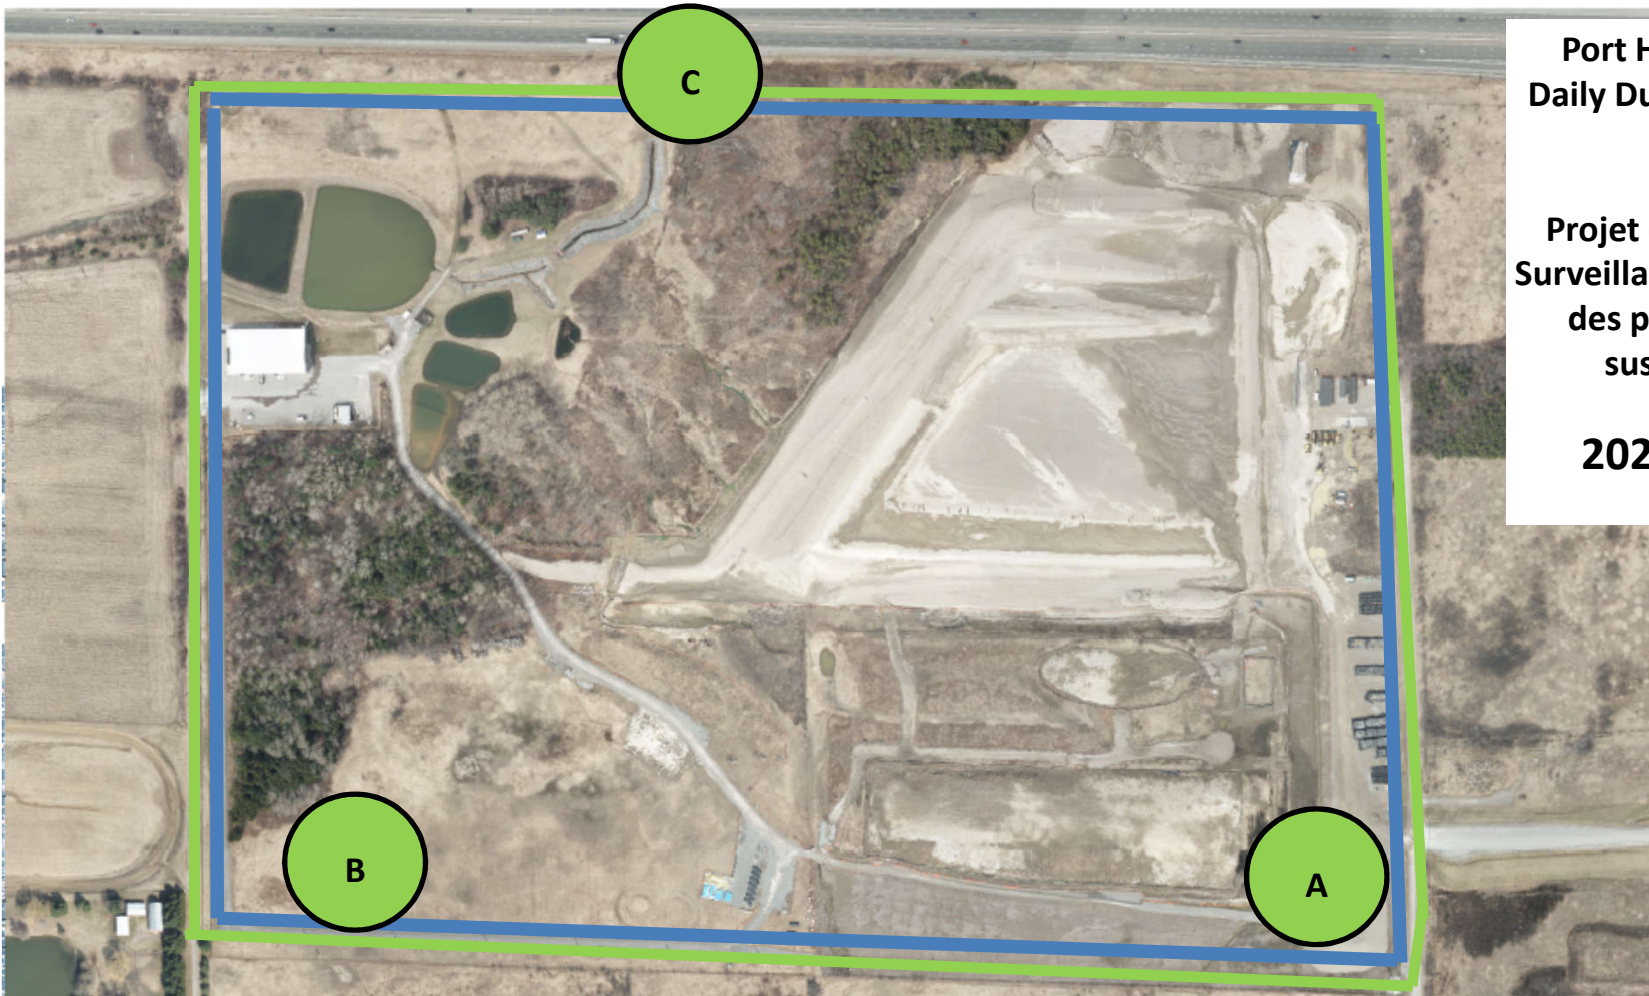

**Projet de Port Hope
Surveillance journalière
des particules en
suspensions**

2023/06/14

Legend/Légende

Independent Dust
Monitoring
Surveillance
indépendante

Work Site perimeter
Périmètre du chantier
général.