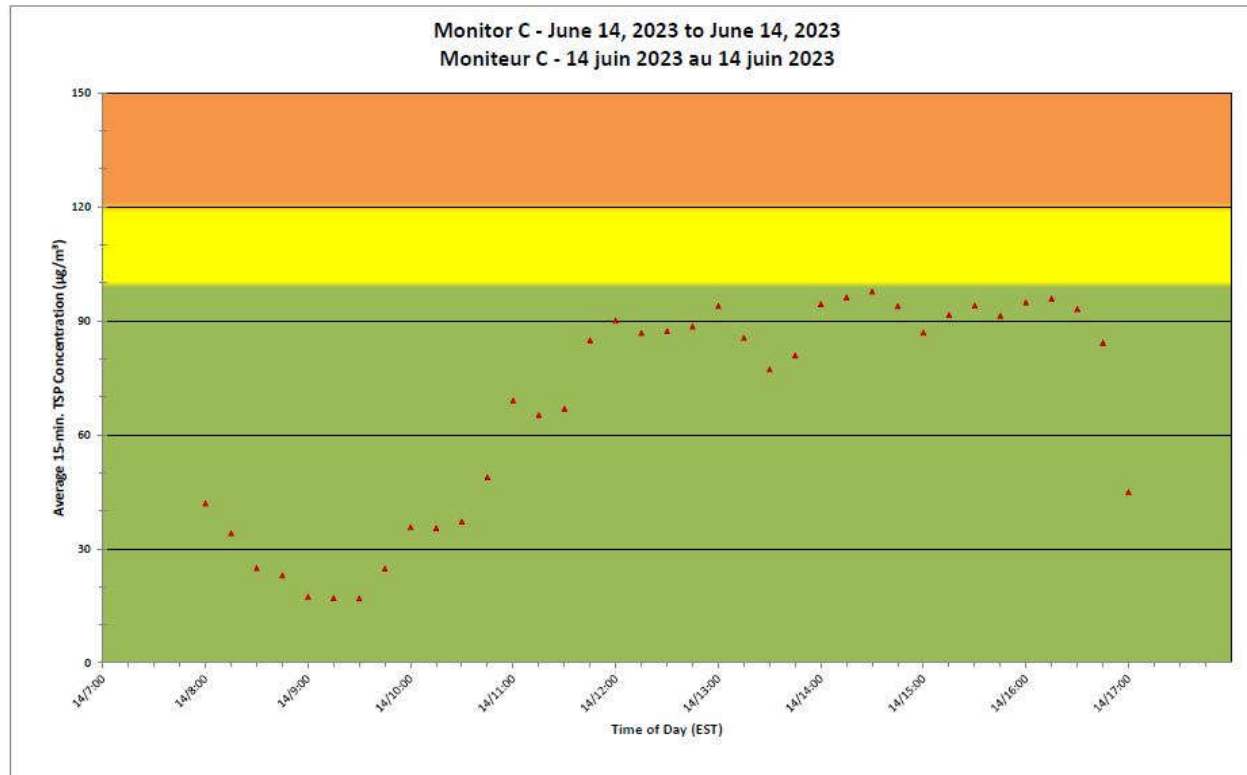

**Port Hope Project
Daily Dust Monitoring Data**

**Projet de Port Hope
Surveillance journalière des
particules en suspensions**

2023/06/14

Daily Statistics/Statistiques journalières

- **98** Maximum Concentration (µg/m³)
  Concentration maximale (µg/m³)
- **67** Average Concentration (µg/m³)
  Concentration moyenne (µg/m³)

Notes

Ontario Forest Fires / Incendies de forêt en Ontario