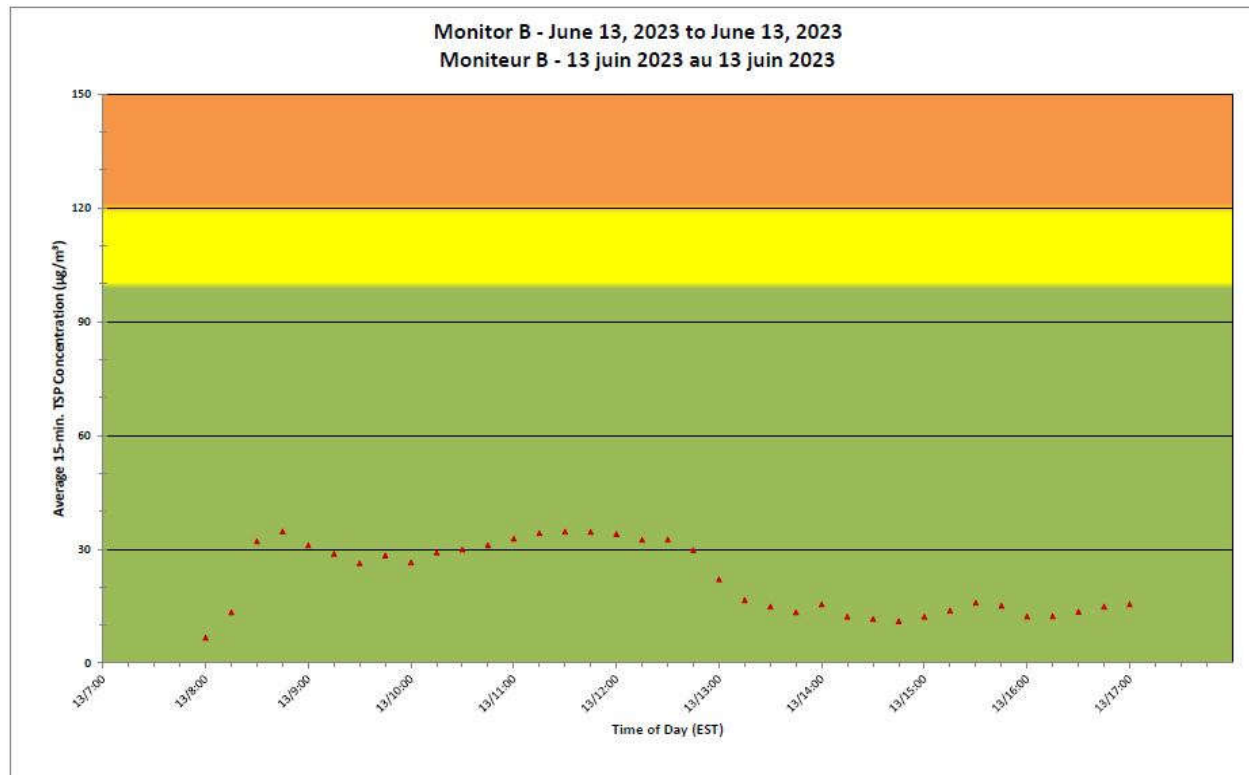

**Port Hope Project
Daily Dust Monitoring Data**

**Projet de Port Hope
Surveillance journalière des
particules en suspensions**

2023/06/13

Daily Statistics/Statistiques journalières

- **35** Maximum Concentration (µg/m³)
  Concentration maximale (µg/m³)
- **22** Average Concentration (µg/m³)
  Concentration moyenne (µg/m³)

Notes

Ontario Forest Fires / Incendies de forêt en Ontario