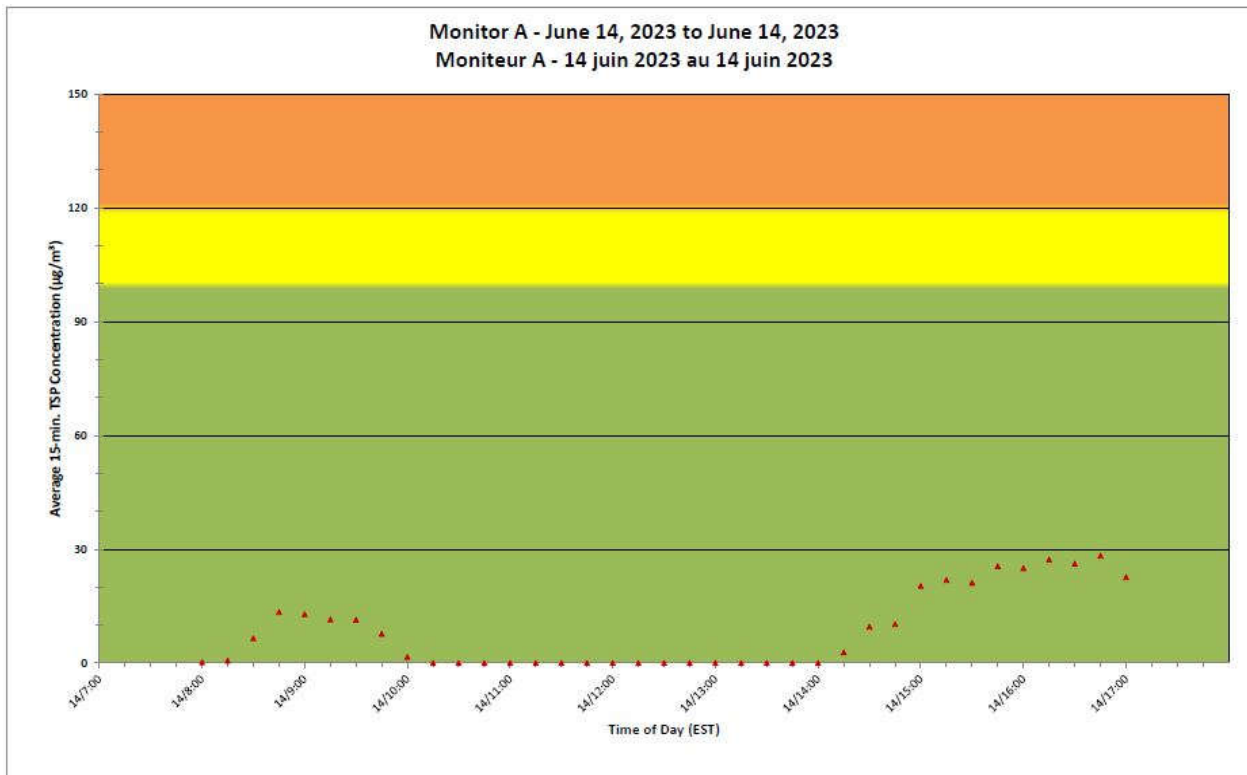

**Port Hope Project
Daily Dust Monitoring Data**

**Projet de Port Hope
Surveillance journalière des
particules en suspensions**

2023/06/14

Daily Statistics/Statistiques journalières

- **28** Maximum Concentration (µg/m³)
  Concentration maximale (µg/m³)
- **8** Average Concentration (µg/m³)
  Concentration moyenne (µg/m³)

Notes

Ontario Forest Fires / Incendies de forêt en Ontario