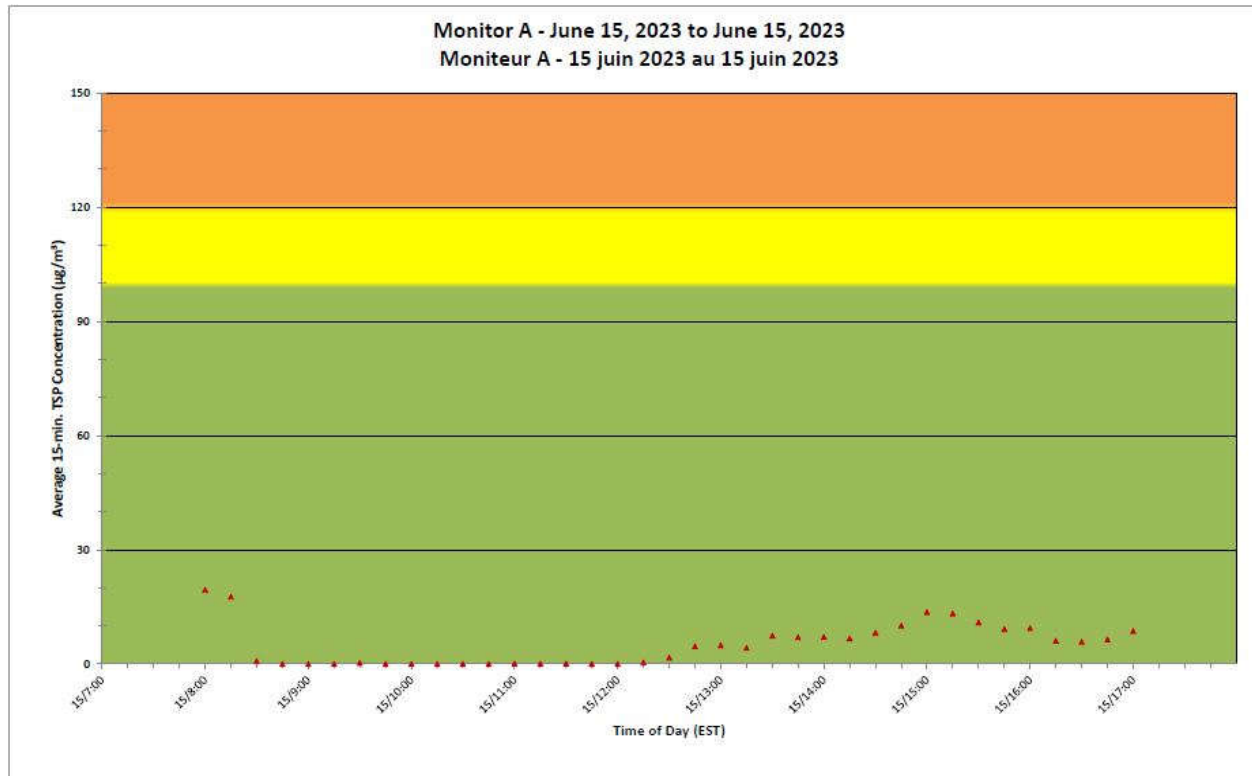

**Port Hope Project
Daily Dust Monitoring Data**

**Projet de Port Hope
Surveillance journalière des
particules en suspensions**

2023/06/15

Daily Statistics/Statistiques journalières

- **19** Maximum Concentration (µg/m³)
  Concentration maximale (µg/m³)
- **5** Average Concentration (µg/m³)
  Concentration moyenne (µg/m³)

Notes

Ontario Forest Fires / Incendies de forêt en Ontario.