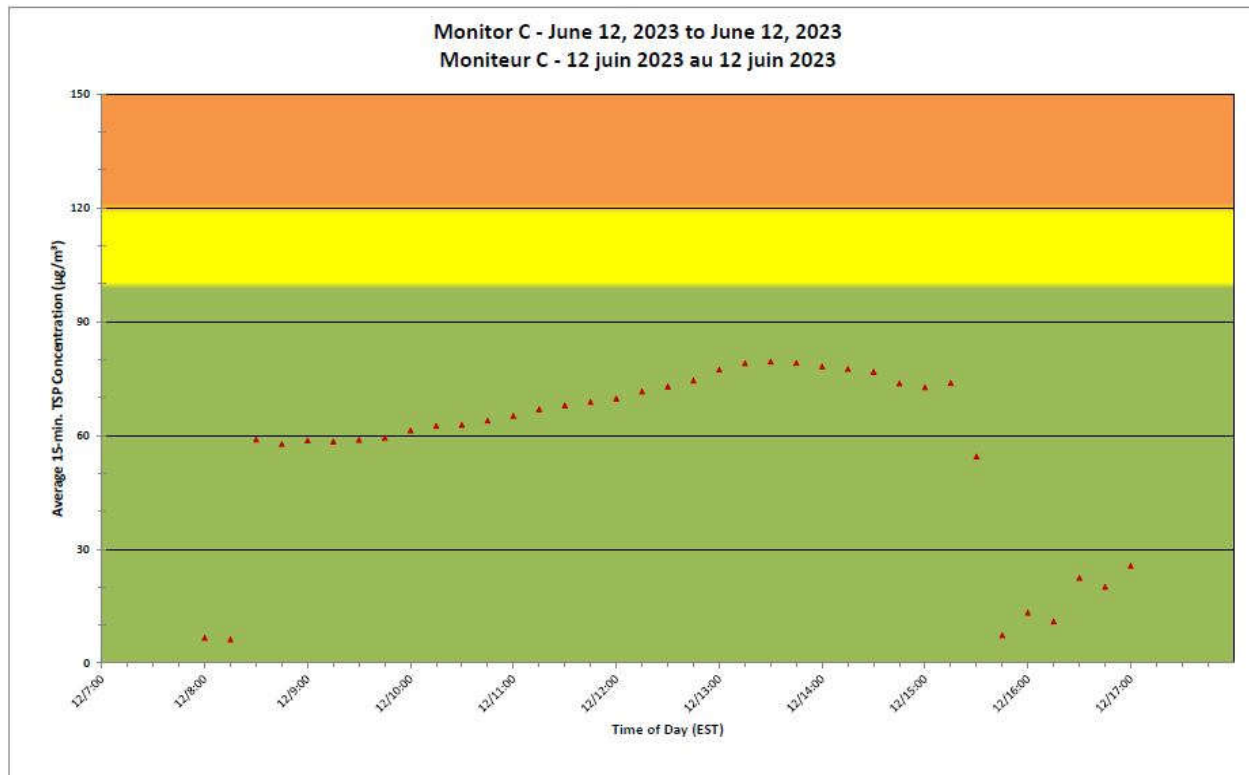

**Port Hope Project
Daily Dust Monitoring Data**

**Projet de Port Hope
Surveillance journalière des
particules en suspensions**

2023/06/12

Daily Statistics/Statistiques journalières

- **79** Maximum Concentration (µg/m³)
  Concentration maximale (µg/m³)
- **57** Average Concentration (µg/m³)
  Concentration moyenne (µg/m³)

Notes

Ontario Forest Fires / Incendies de forêt en Ontario