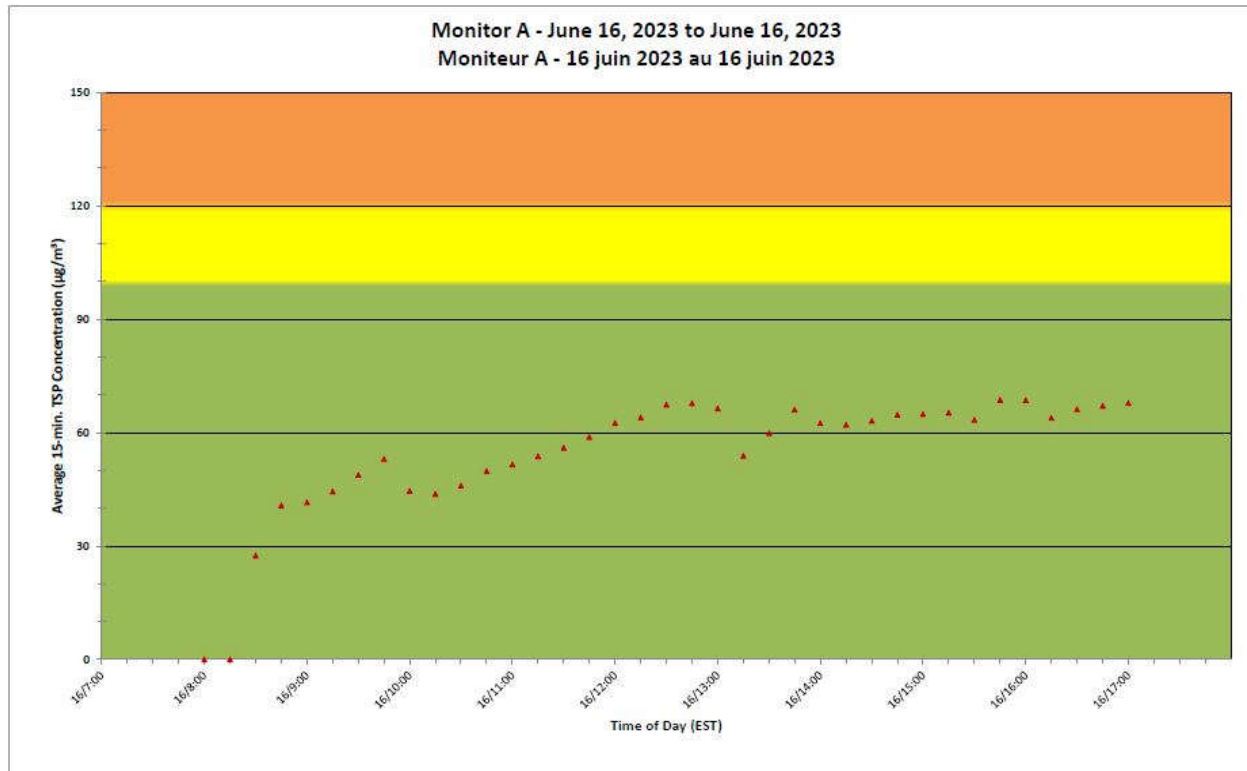

**Port Hope Project
Daily Dust Monitoring Data**

**Projet de Port Hope
Surveillance journalière des
particules en suspensions**

2023/06/16

Daily Statistics/Statistiques journalières

- **69** Maximum Concentration (µg/m³)
  Concentration maximale (µg/m³)
- **54** Average Concentration (µg/m³)
  Concentration moyenne (µg/m³)

Notes

No additional data. Aucune donnée additionnelle.