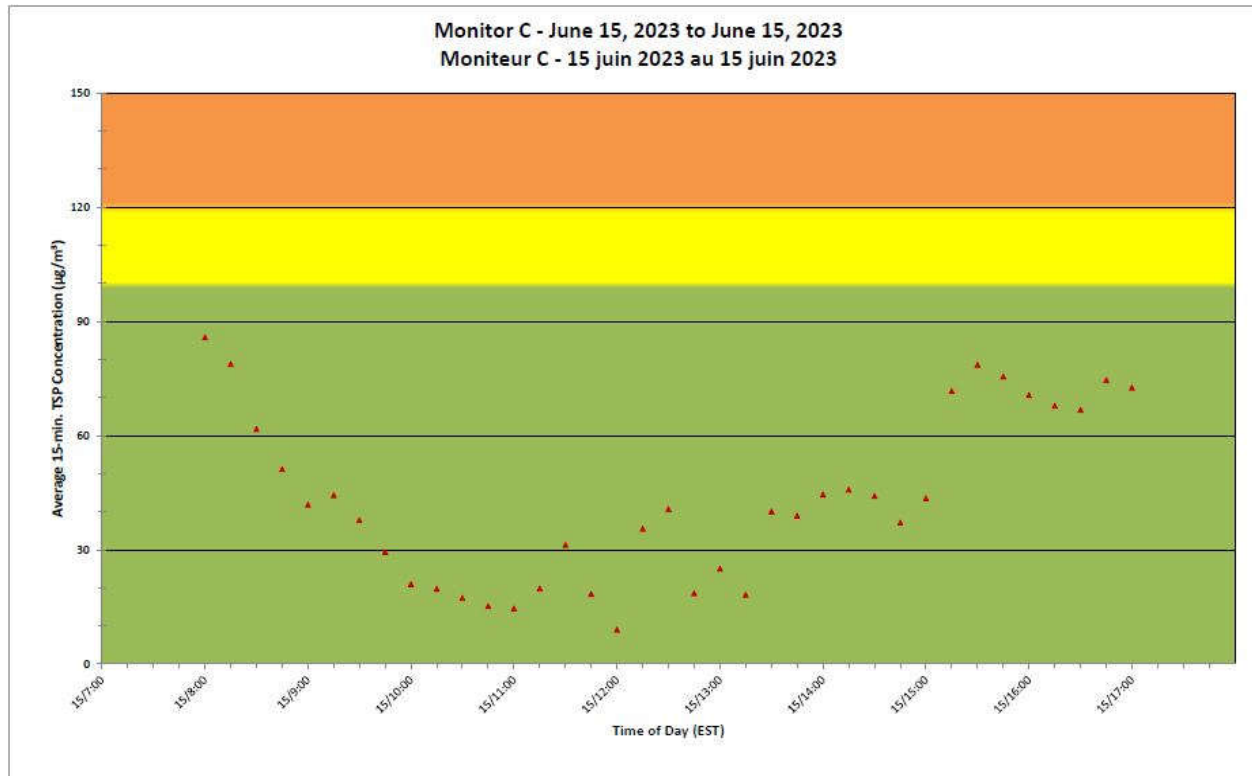

**Port Hope Project
Daily Dust Monitoring Data**

**Projet de Port Hope
Surveillance journalière des
particules en suspensions**

2023/06/15

Daily Statistics/Statistiques journalières

- **86** Maximum Concentration (µg/m³)
  Concentration maximale (µg/m³)
- **43** Average Concentration (µg/m³)
  Concentration moyenne (µg/m³)

Notes

Ontario Forest Fires / Incendies de forêt en Ontario