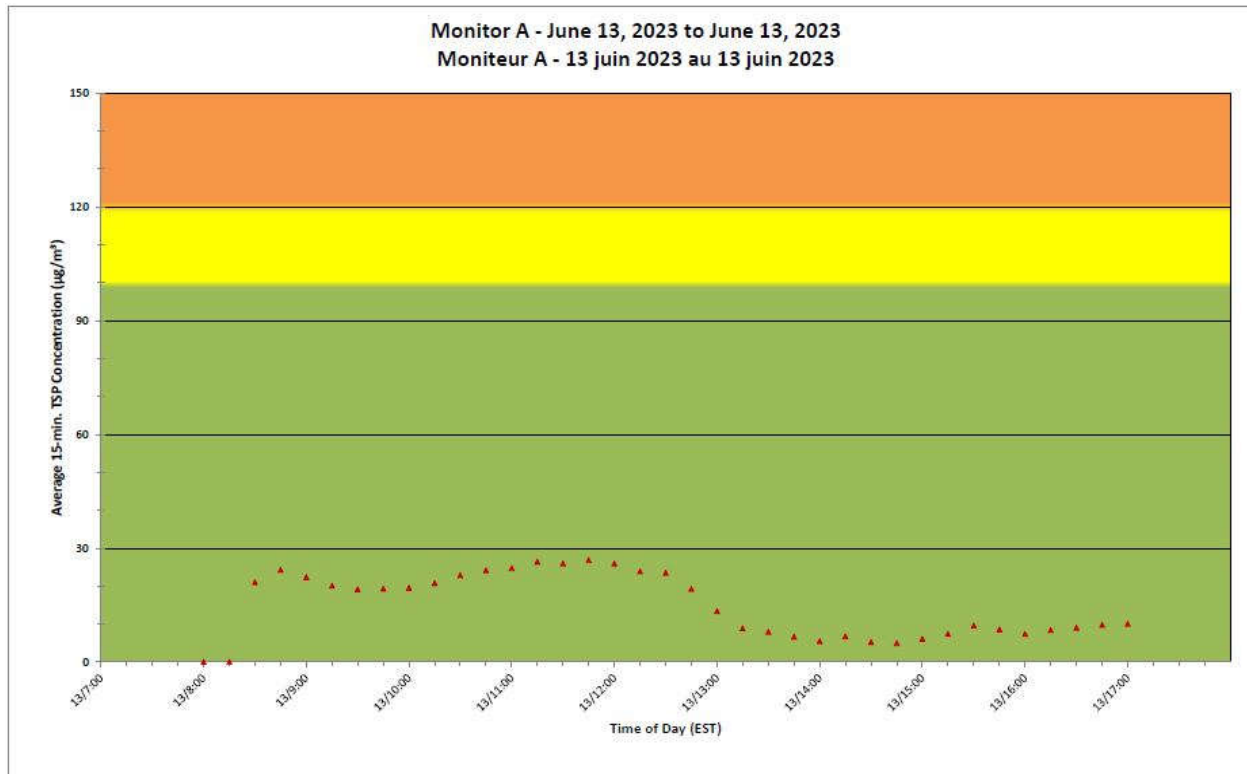

**Port Hope Project
Daily Dust Monitoring Data**

**Projet de Port Hope
Surveillance journalière des
particules en suspensions**

2023/06/13

Daily Statistics/Statistiques journalières

- **27** Maximum Concentration (µg/m³)
  Concentration maximale (µg/m³)
- **15** Average Concentration (µg/m³)
  Concentration moyenne (µg/m³)

Notes

Ontario Forest Fires / Incendies de forêt en Ontario