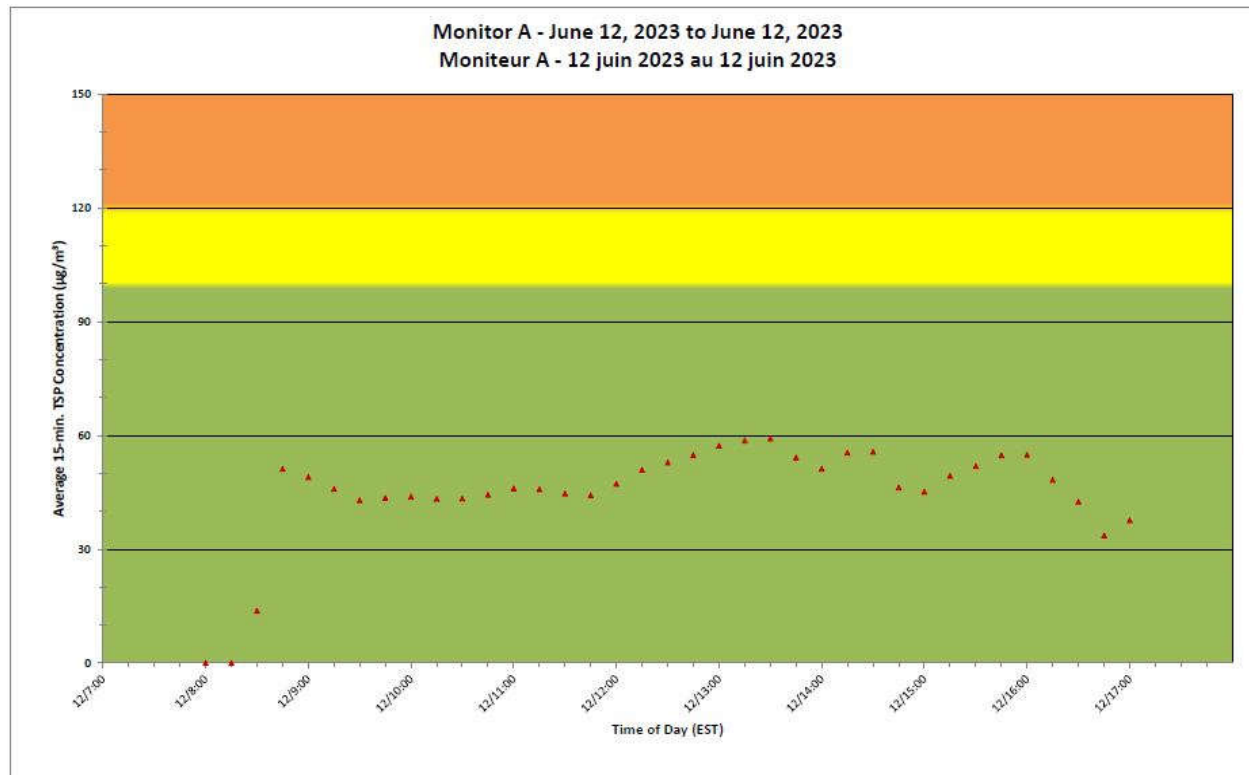

**Port Hope Project
Daily Dust Monitoring Data**

**Projet de Port Hope
Surveillance journalière des
particules en suspensions**

2023/06/12

Daily Statistics/Statistiques journalières

59 Maximum Concentration (µg/m³)
Concentration maximale (µg/m³)

45 Average Concentration (µg/m³)
Concentration moyenne (µg/m³)

Notes

Ontario Forest Fires / Incendies de forêt en Ontario.