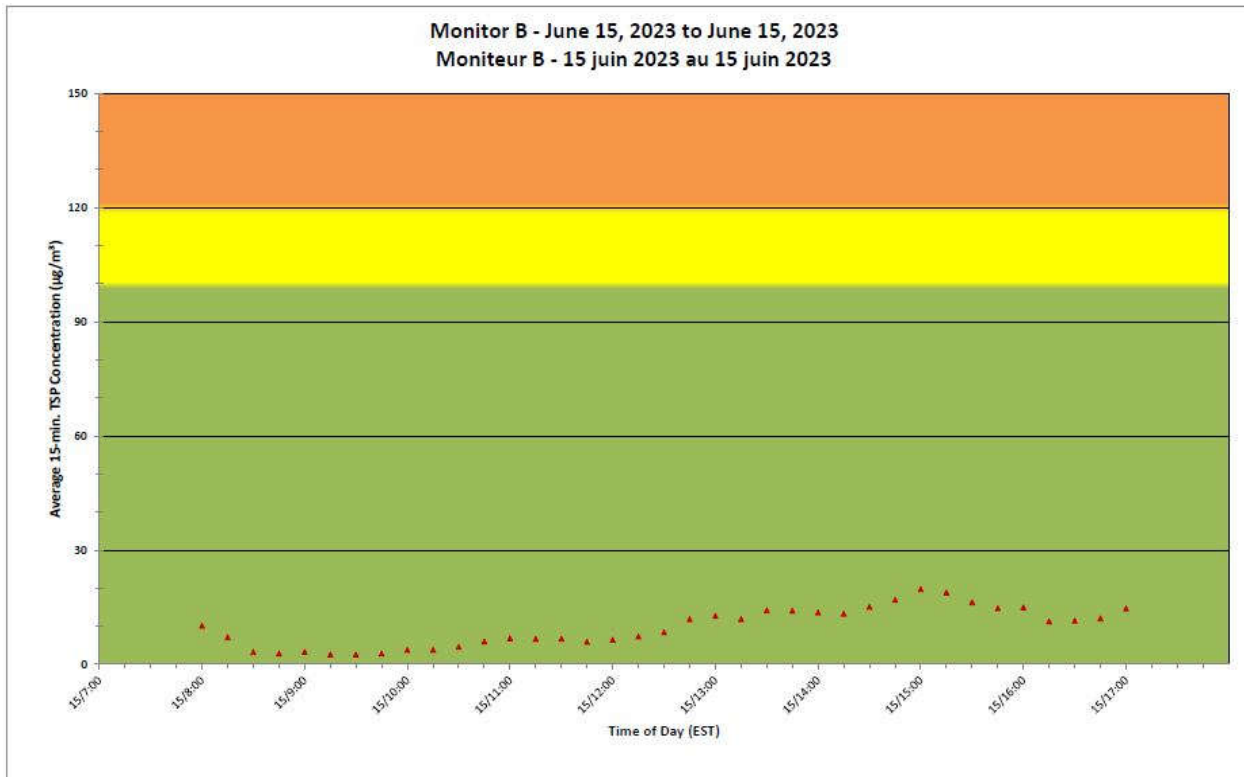

**Port Hope Project
Daily Dust Monitoring Data**

**Projet de Port Hope
Surveillance journalière des
particules en suspensions**

2023/06/15

Daily Statistics/Statistiques journalières

- **20** Maximum Concentration (µg/m³)
  Concentration maximale (µg/m³)
- **10** Average Concentration (µg/m³)
  Concentration moyenne (µg/m³)

Notes

Ontario Forest Fires / Incendies de forêt en Ontario