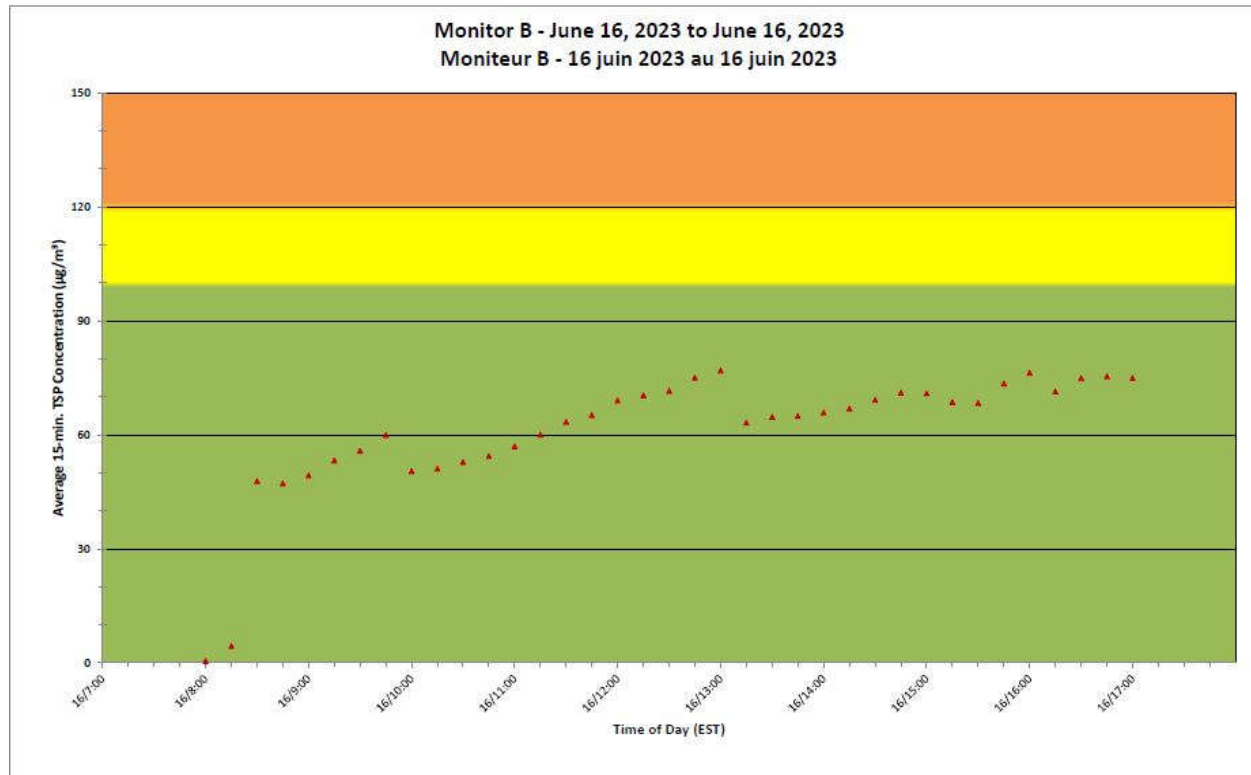

**Port Hope Project
Daily Dust Monitoring Data**

**Projet de Port Hope
Surveillance journalière des
particules en suspensions**

2023/06/16

Daily Statistics/Statistiques journalières

- **77** Maximum Concentration (µg/m³)
  Concentration maximale (µg/m³)
- **61** Average Concentration (µg/m³)
  Concentration moyenne (µg/m³)

Notes

No additional data. Aucune donnée additionnelle.