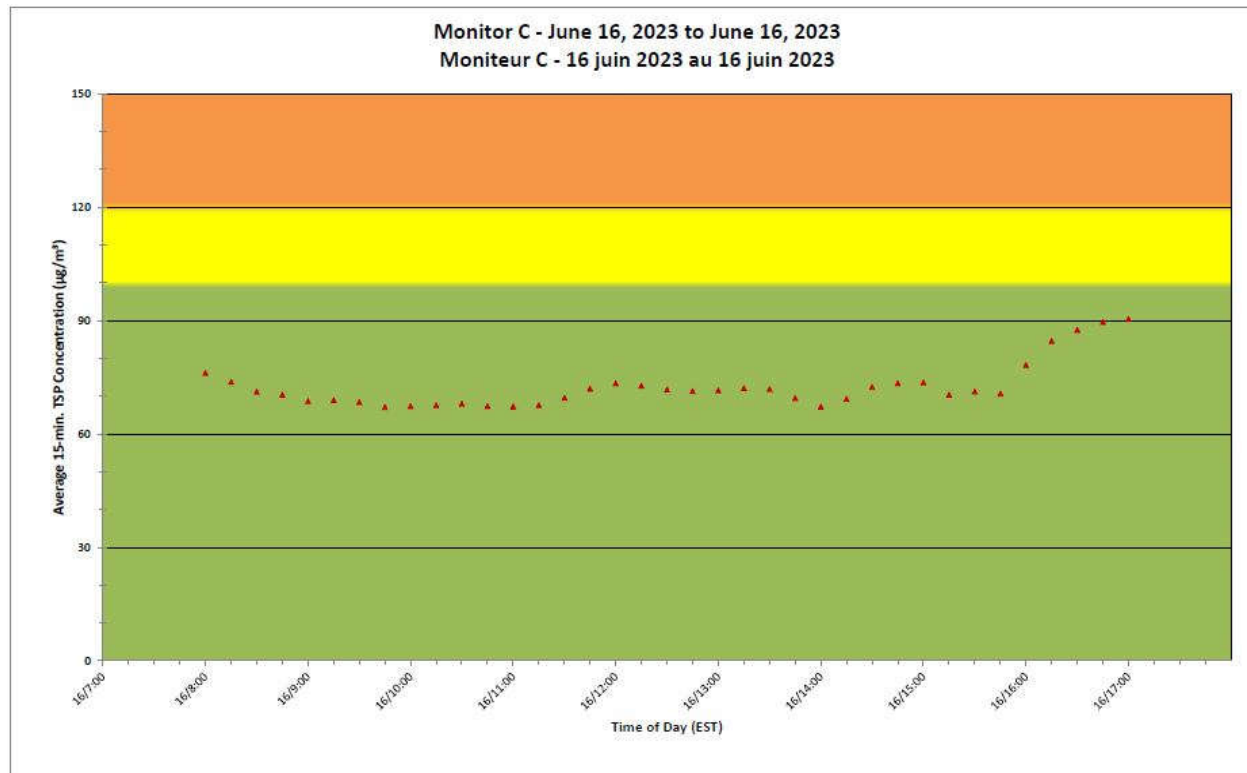

**Port Hope Project
Daily Dust Monitoring Data**

**Projet de Port Hope
Surveillance journalière des
particules en suspensions**

2023/06/16

Daily Statistics/Statistiques journalières

- **90** Maximum Concentration (µg/m³)
  Concentration maximale (µg/m³)
- **73** Average Concentration (µg/m³)
  Concentration moyenne (µg/m³)

Notes

No additional data. Aucune donnée additionnelle.