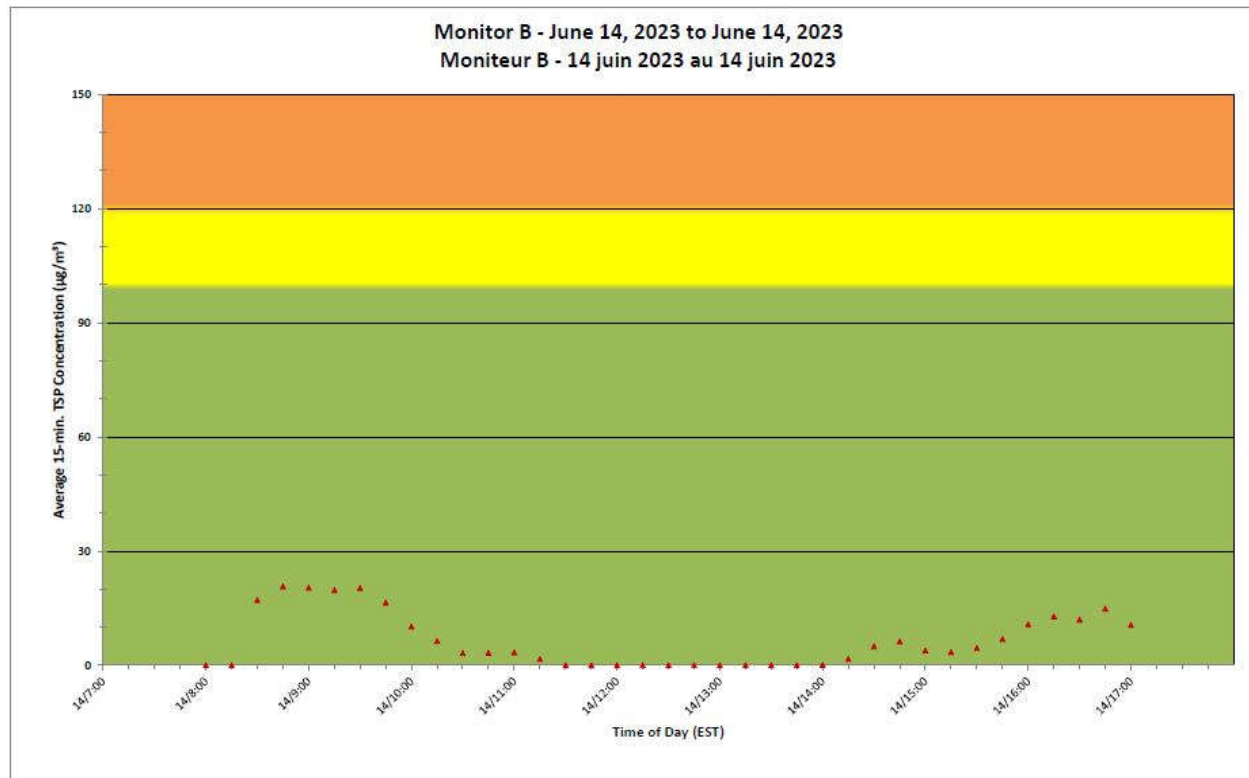

**Port Hope Project
Daily Dust Monitoring Data**

**Projet de Port Hope
Surveillance journalière des
particules en suspensions**

2023/06/14

Daily Statistics/Statistiques journalières

- **21** Maximum Concentration (µg/m³)
  Concentration maximale (µg/m³)
- **6** Average Concentration (µg/m³)
  Concentration moyenne (µg/m³)

Notes

Ontario Forest Fires / Incendies de forêt en Ontario.