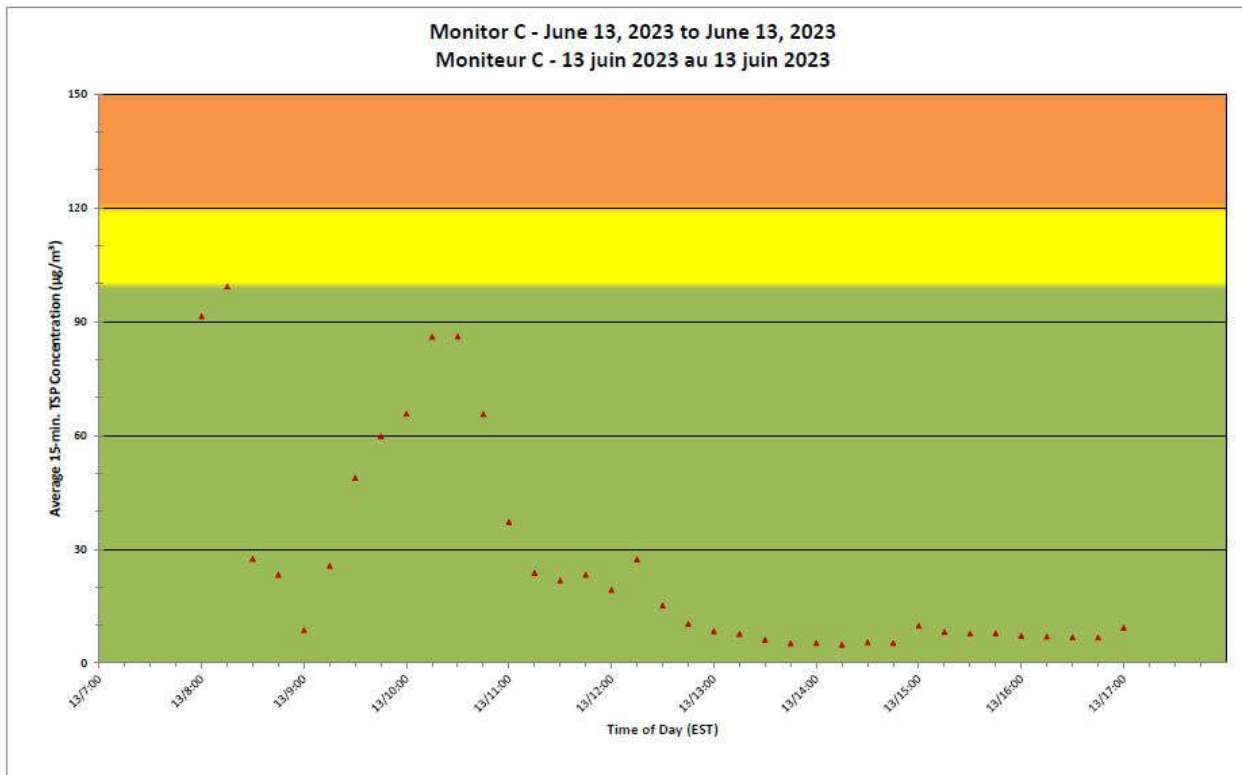

**Port Hope Project
Daily Dust Monitoring Data**

**Projet de Port Hope
Surveillance journalière des
particules en suspensions**

2023/06/13

Daily Statistics/Statistiques journalières

- **99** Maximum Concentration (µg/m³)
  Concentration maximale (µg/m³)
- **27** Average Concentration (µg/m³)
  Concentration moyenne (µg/m³)

Notes

Ontario Forest Fires / Incendies de forêt en Ontario