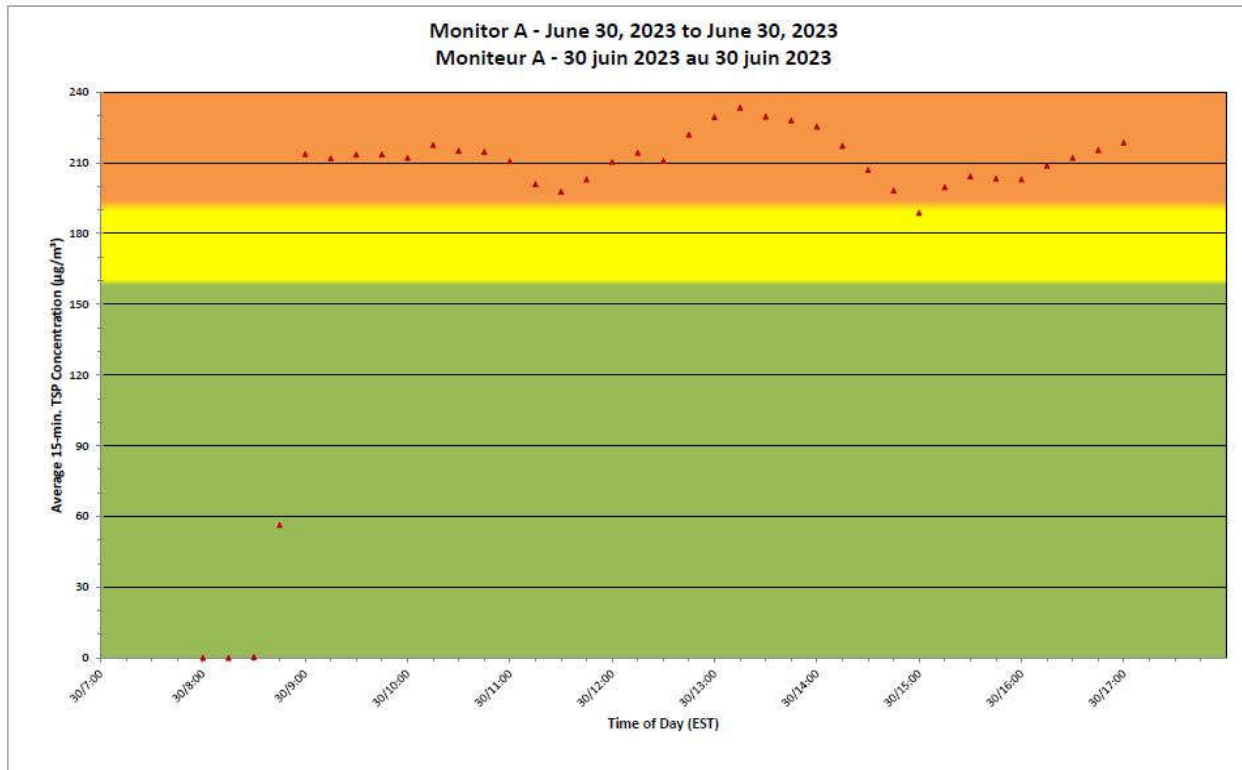

**Port Hope Project
Daily Dust Monitoring Data**

**Projet de Port Hope
Surveillance journalière des
particules en suspensions**

2023/06/30

Daily Statistics/Statistiques journalières

- **233** Maximum Concentration (µg/m³)
  Concentration maximale (µg/m³)
- **191** Average Concentration (µg/m³)
  Concentration moyenne (µg/m³)

Notes

Ontario Forest Fires / Incendies de forêt en Ontario.