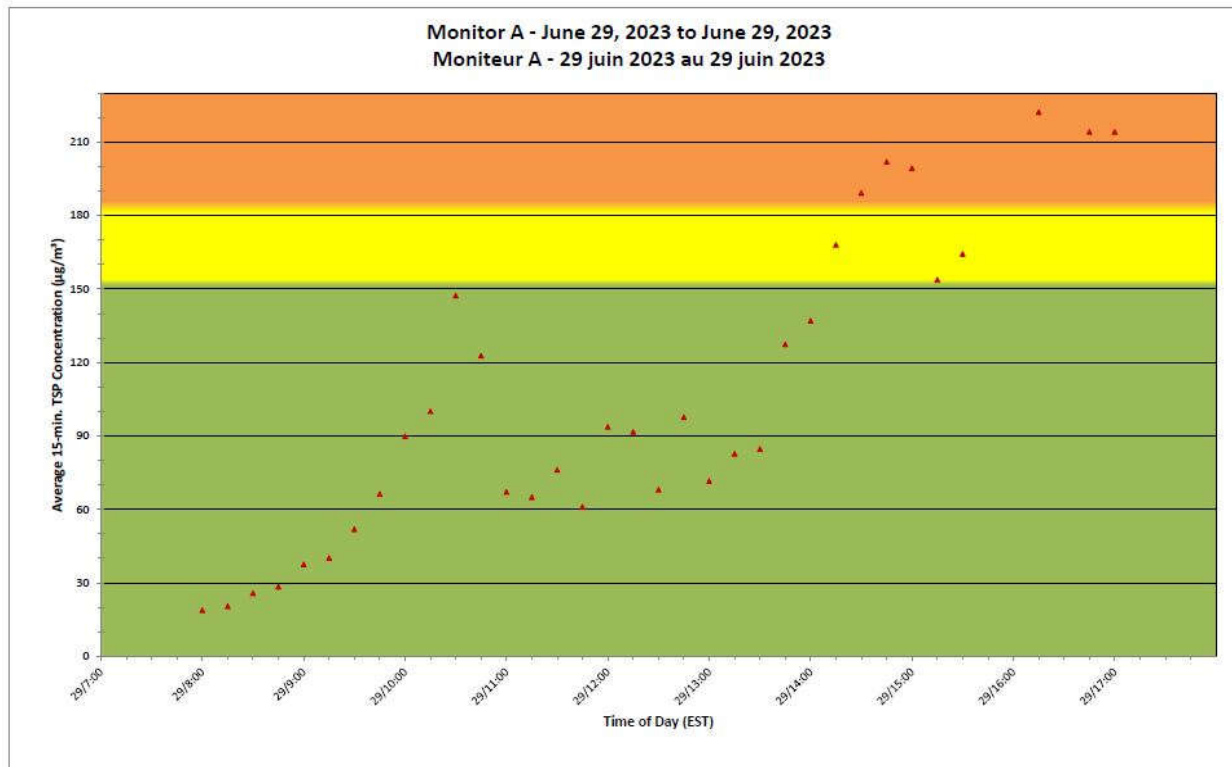

**Port Hope Project
Daily Dust Monitoring Data**

**Projet de Port Hope
Surveillance journalière des
particules en suspensions**

2023/06/29

Daily Statistics/Statistiques journalières

- **244** Maximum Concentration (µg/m³)
  Concentration maximale (µg/m³)
- **116** Average Concentration (µg/m³)
  Concentration moyenne (µg/m³)

Notes

Ontario Forest Fires / Incendies de forêt en Ontario.