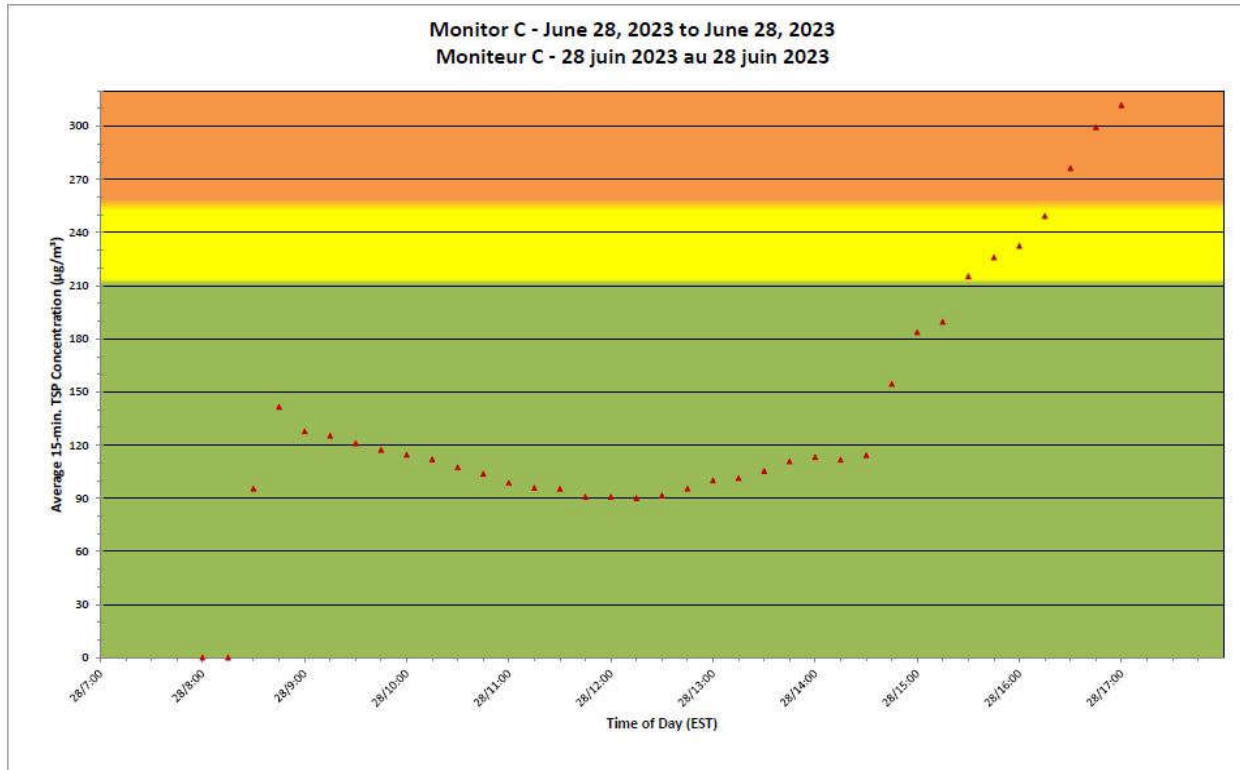

**Port Hope Project
Daily Dust Monitoring Data**

**Projet de Port Hope
Surveillance journalière des
particules en suspensions**

2023/06/28

Daily Statistics/Statistiques journalières

- **312** Maximum Concentration (µg/m³)
  Concentration maximale (µg/m³)
- **135** Average Concentration (µg/m³)
  Concentration moyenne (µg/m³)

Notes

Ontario Forest Fires / Incendies de forêt en Ontario.