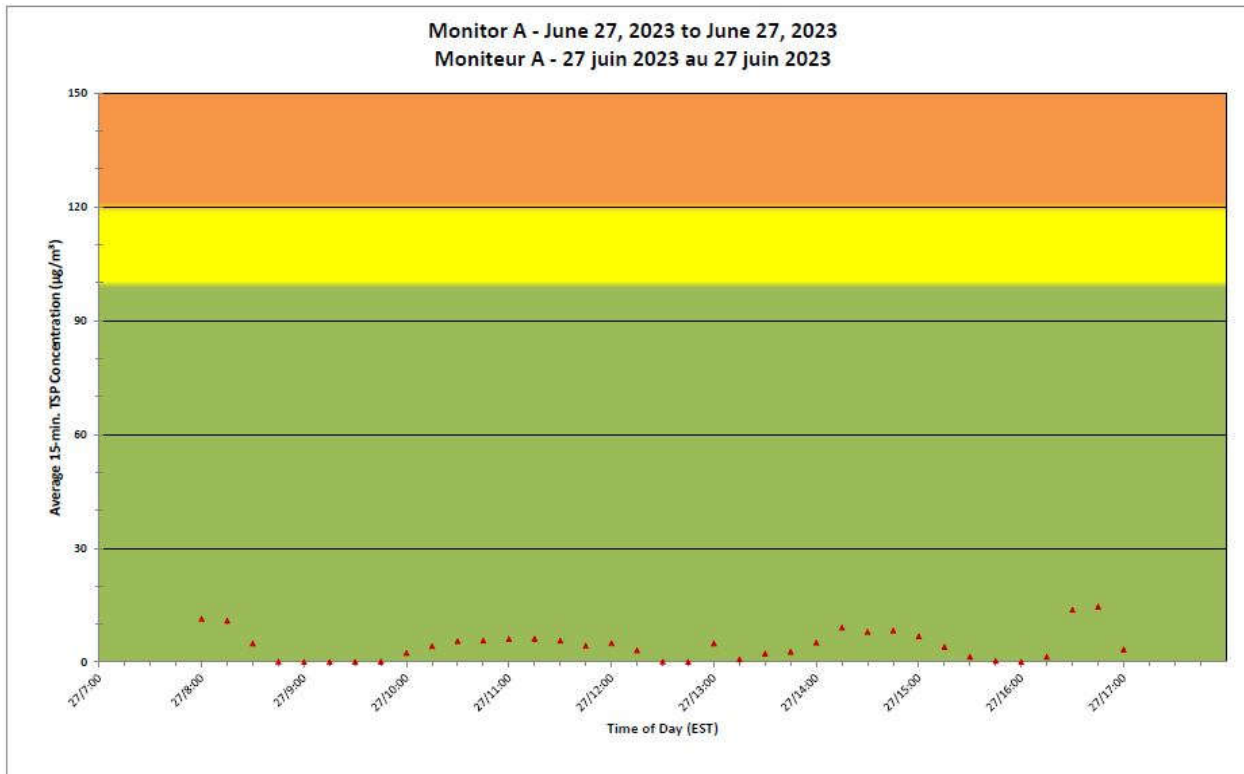

**Port Hope Project
Daily Dust Monitoring Data**

**Projet de Port Hope
Surveillance journalière des
particules en suspensions**

2023/06/27

Daily Statistics/Statistiques journalières

- **15** Maximum Concentration (µg/m³)
  Concentration maximale (µg/m³)
- **4** Average Concentration (µg/m³)
  Concentration moyenne (µg/m³)

Notes

No additional data. Aucune donnée additionnelle.