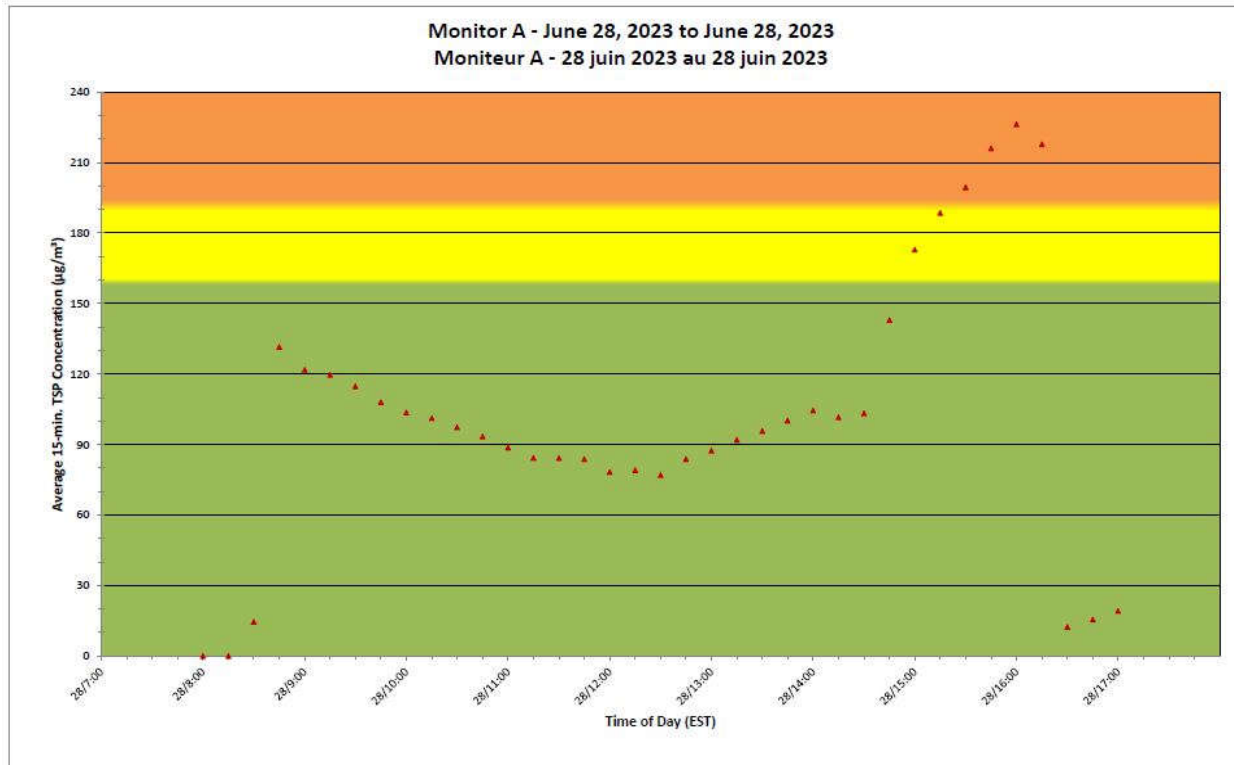

**Port Hope Project
Daily Dust Monitoring Data**

**Projet de Port Hope
Surveillance journalière des
particules en suspensions**

2023/06/28

Daily Statistics/Statistiques journalières

226 Maximum Concentration (µg/m³)
Concentration maximale (µg/m³)

102 Average Concentration (µg/m³)
Concentration moyenne (µg/m³)

Notes

Ontario Forest Fires / Incendies de forêt en Ontario.