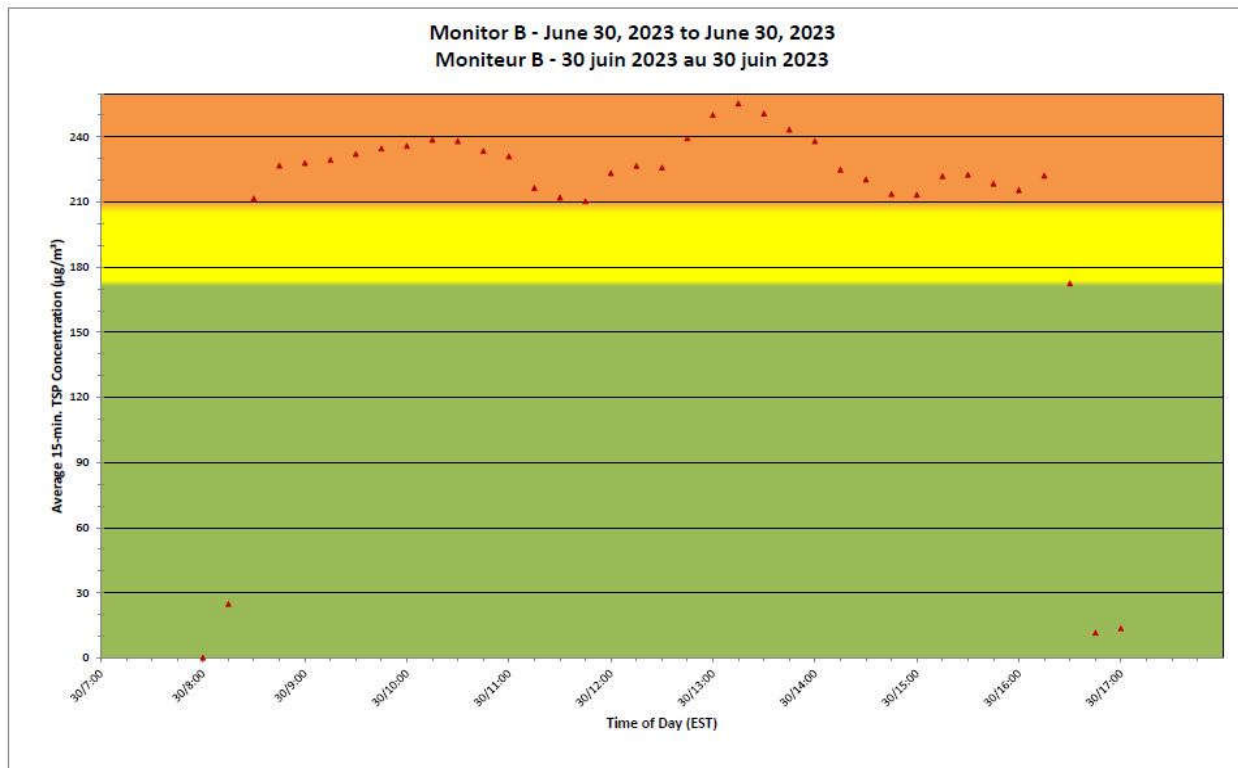

**Port Hope Project
Daily Dust Monitoring Data**

**Projet de Port Hope
Surveillance journalière des
particules en suspensions**

2023/06/30

Daily Statistics/Statistiques journalières

- **255** Maximum Concentration (µg/m³)
  Concentration maximale (µg/m³)
- **203** Average Concentration (µg/m³)
  Concentration moyenne (µg/m³)

Notes

Ontario Forest Fires / Incendies de forêt en Ontario.