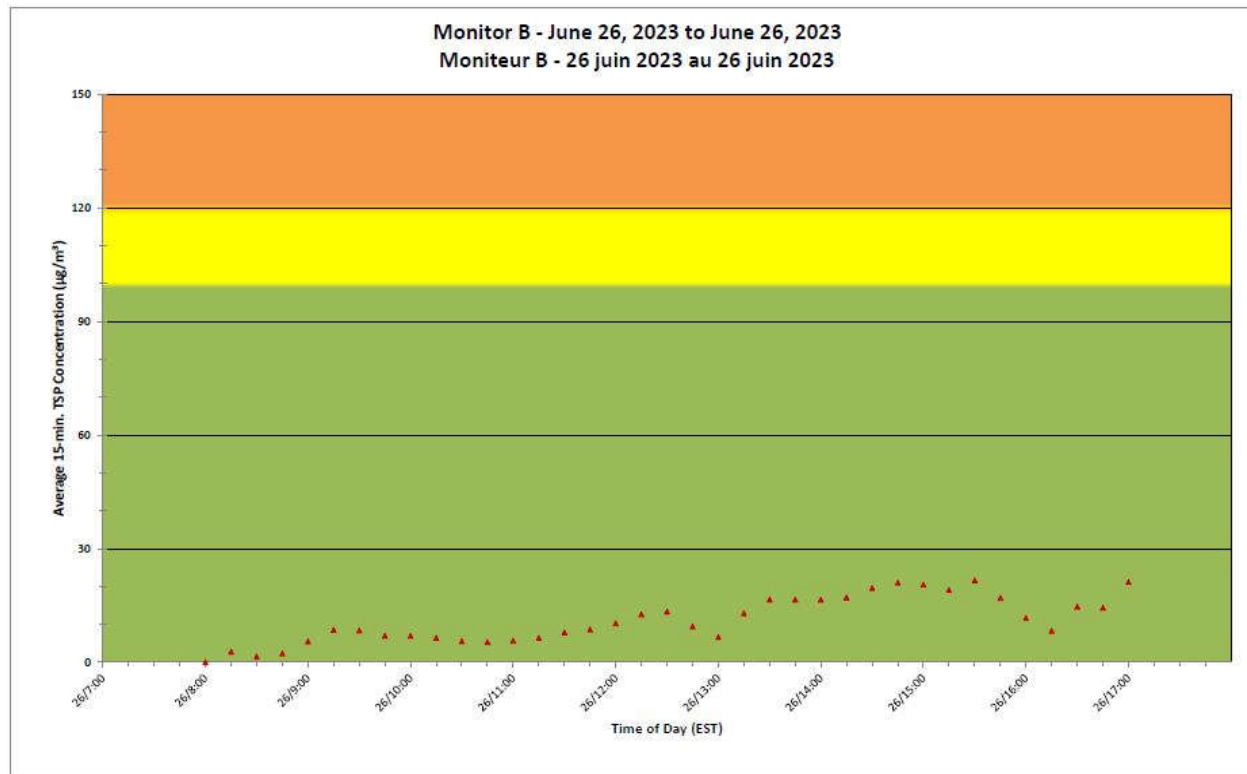

Work Site perimeter
Périmètre du chantier
général.

CNL Controlled Area
Périmètre du site sous
le contrôle de LCN.

**Port Hope Project
 Daily Dust Monitoring Data**

**Projet de Port Hope
 Surveillance journalière des
 particules en suspensions**

2023/06/26

Daily Statistics/Statistiques journalières

- 23** Maximum Concentration (µg/m³)
 Concentration maximale (µg/m³)
- 9** Average Concentration (µg/m³)
 Concentration moyenne (µg/m³)

Notes

No additional data. Aucune donnée additionnelle.