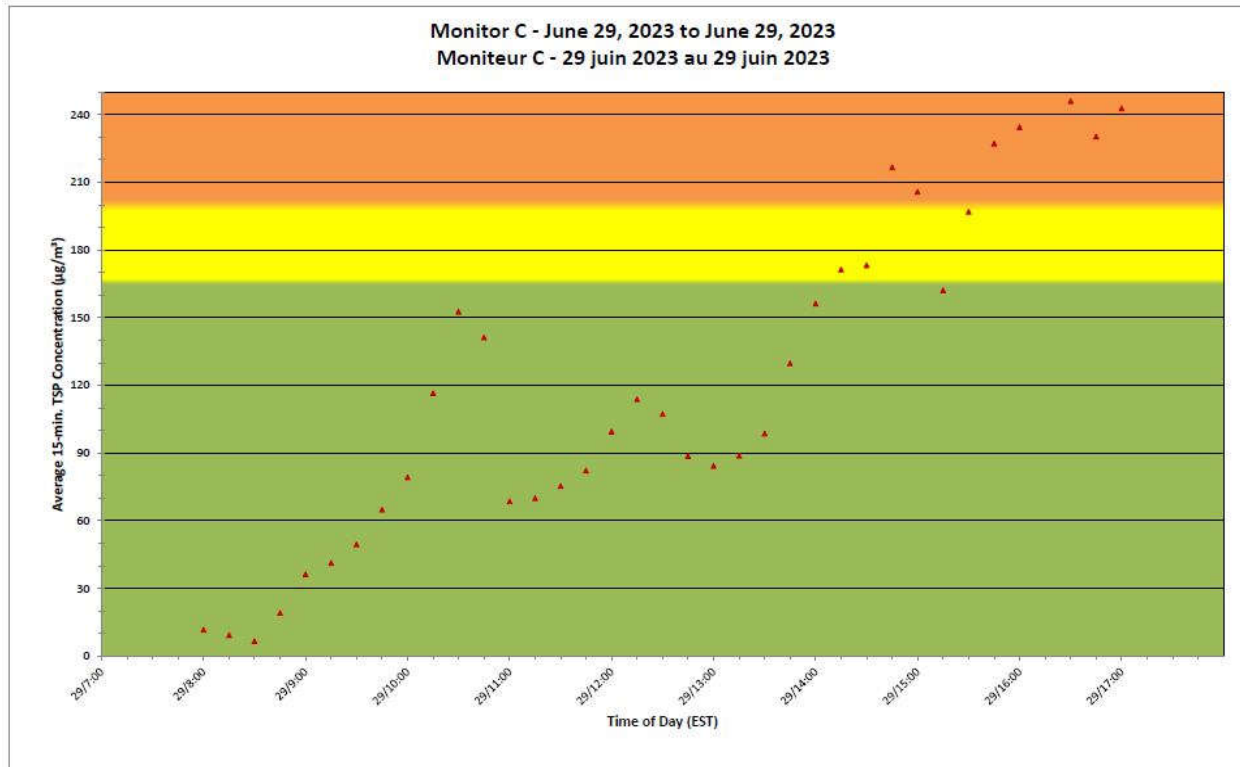

**Port Hope Project
Daily Dust Monitoring Data**

**Projet de Port Hope
Surveillance journalière des
particules en suspensions**

2023/06/29

Daily Statistics/Statistiques journalières

- **250** Maximum Concentration (µg/m³)
  Concentration maximale (µg/m³)
- **123** Average Concentration (µg/m³)
  Concentration moyenne (µg/m³)

Notes

Ontario Forest Fires / Incendies de forêt en Ontario.