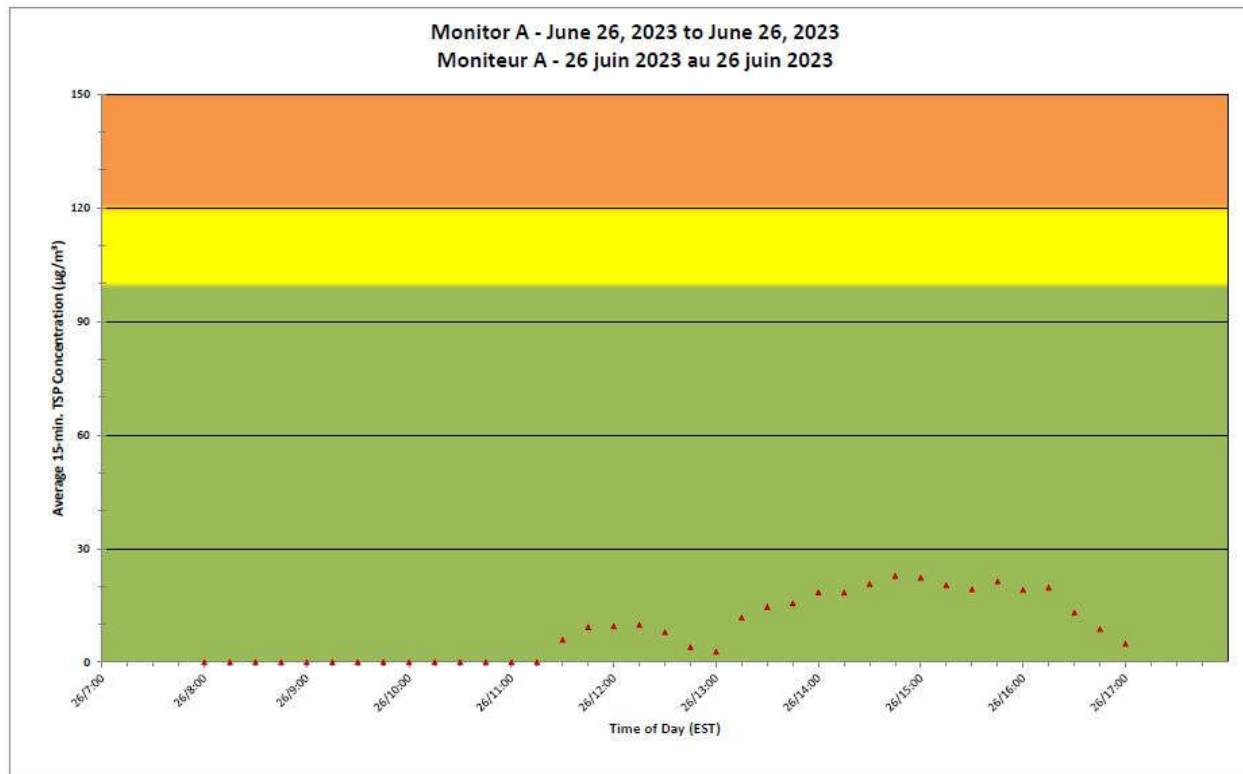

**Port Hope Project
Daily Dust Monitoring Data**

**Projet de Port Hope
Surveillance journalière des
particules en suspensions**

2023/06/26

Daily Statistics/Statistiques journalières

- **23** Maximum Concentration (µg/m³)
  Concentration maximale (µg/m³)
- **9** Average Concentration (µg/m³)
  Concentration moyenne (µg/m³)

Notes

No additional data. Aucune donnée additionnelle.