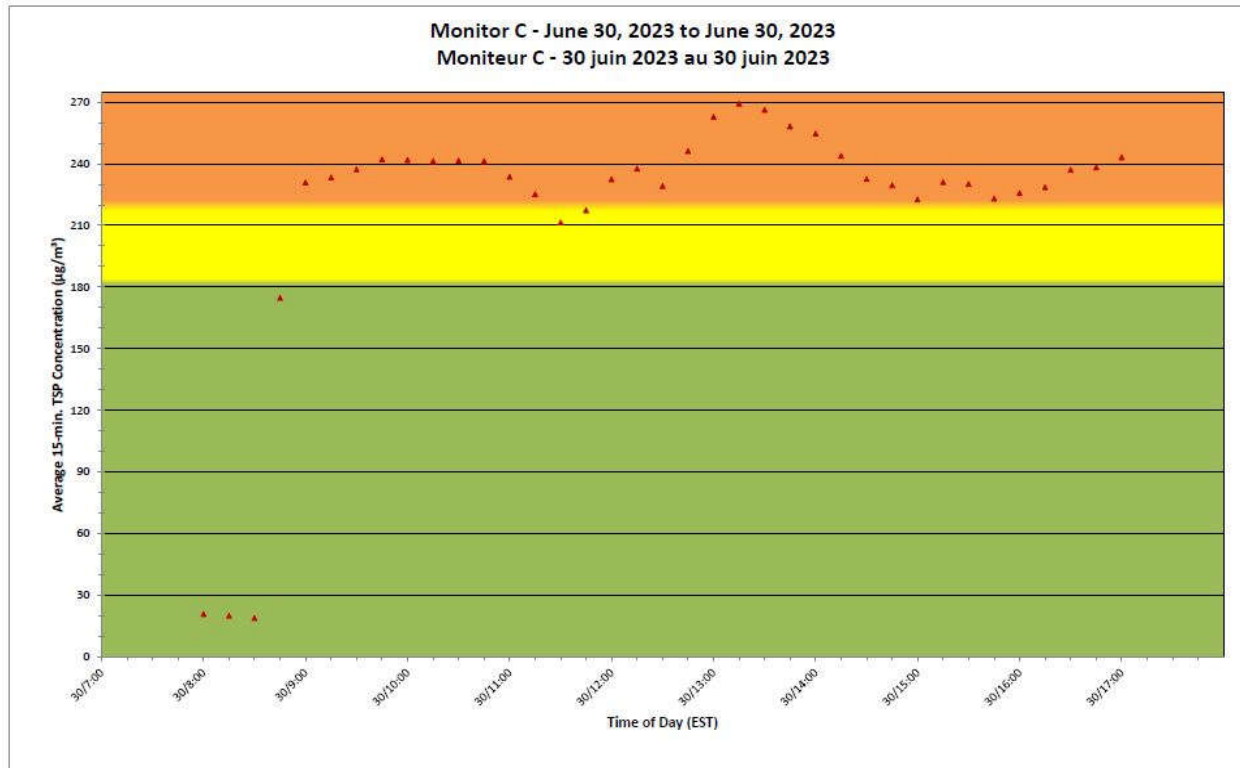

**Port Hope Project
Daily Dust Monitoring Data**

**Projet de Port Hope
Surveillance journalière des
particules en suspensions**

2023/06/30

Daily Statistics/Statistiques journalières

269 Maximum Concentration (µg/m³)
Concentration maximale (µg/m³)

218 Average Concentration (µg/m³)
Concentration moyenne (µg/m³)

Notes

Ontario Forest Fires / Incendies de forêt en Ontario.