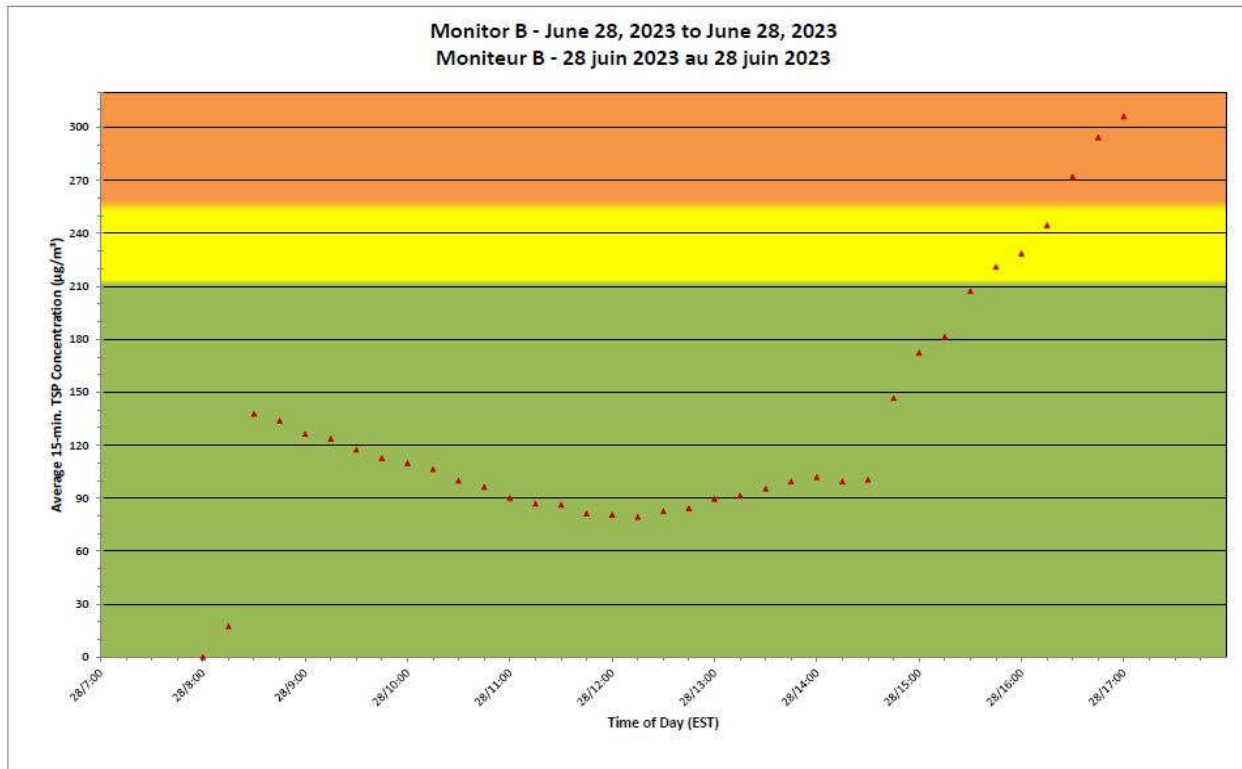

**Port Hope Project
Daily Dust Monitoring Data**

**Projet de Port Hope
Surveillance journalière des
particules en suspensions**

2023/06/28

Daily Statistics/Statistiques journalières

- **306** Maximum Concentration (µg/m³)
  Concentration maximale (µg/m³)
- **130** Average Concentration (µg/m³)
  Concentration moyenne (µg/m³)

Notes

Ontario Forest Fires / Incendies de forêt en Ontario.