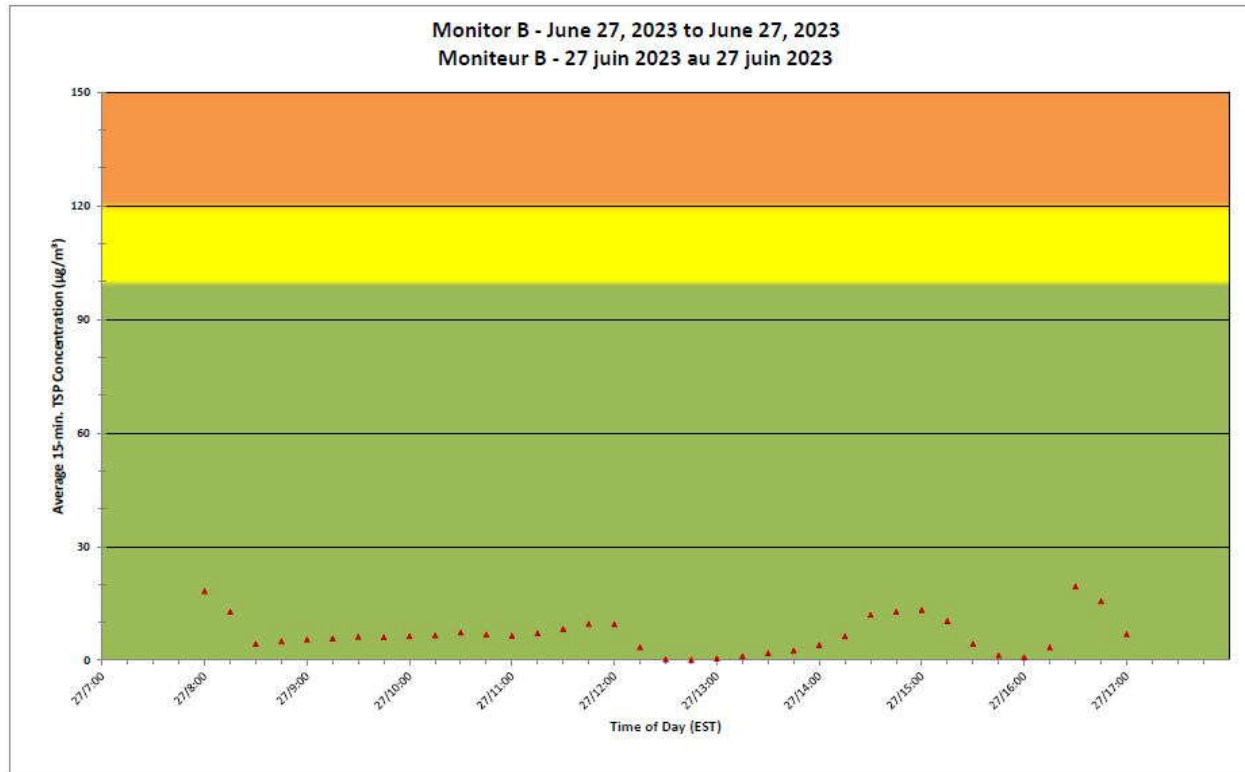

Port Hope Project Daily Dust Monitoring Data

Projet de Port Hope Surveillance journalière des particules en suspensions

2023/06/27

Daily Statistics/Statistiques journalières

- **20** Maximum Concentration ($\mu\text{g}/\text{m}^3$)
  Concentration maximale ($\mu\text{g}/\text{m}^3$)
- **7** Average Concentration ($\mu\text{g}/\text{m}^3$)
  Concentration moyenne ($\mu\text{g}/\text{m}^3$)

Notes

No additional data. Aucune donnée additionnelle.