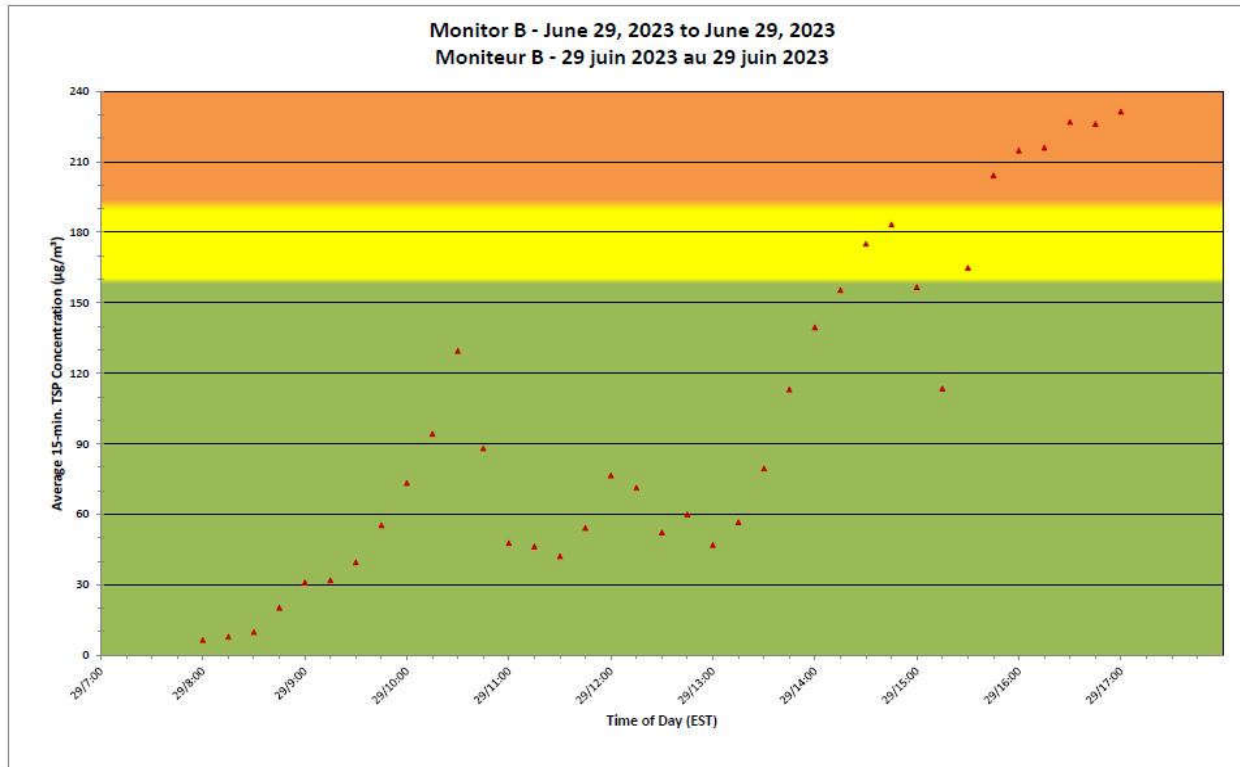

**Port Hope Project
Daily Dust Monitoring Data**

**Projet de Port Hope
Surveillance journalière des
particules en suspensions**

2023/06/29

Daily Statistics/Statistiques journalières

- **231** Maximum Concentration (µg/m³)
  Concentration maximale (µg/m³)
- **101** Average Concentration (µg/m³)
  Concentration moyenne (µg/m³)

Notes

Ontario Forest Fires / Incendies de forêt en Ontario.