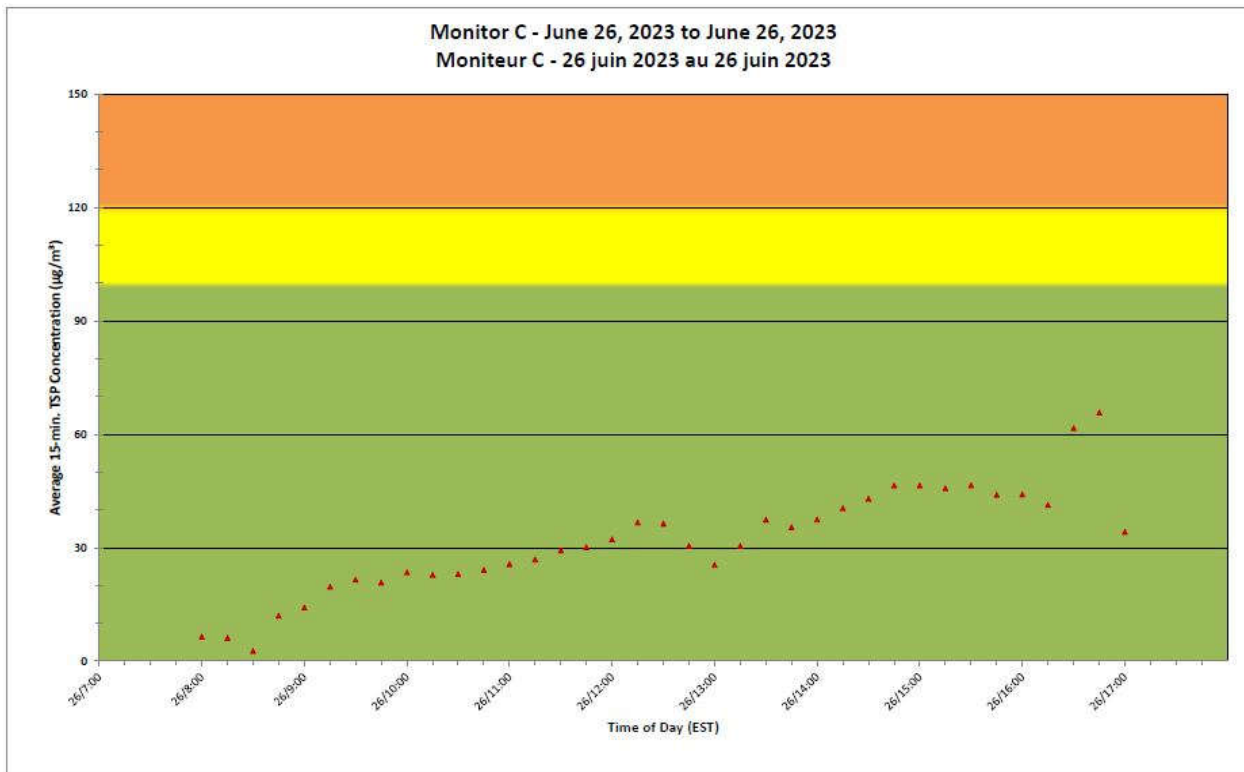

**Port Hope Project
Daily Dust Monitoring Data**

**Projet de Port Hope
Surveillance journalière des
particules en suspensions**

2023/06/26

Daily Statistics/Statistiques journalières

- **66** Maximum Concentration (µg/m³)
  Concentration maximale (µg/m³)
- **32** Average Concentration (µg/m³)
  Concentration moyenne (µg/m³)

Notes

No additional data. Aucune donnée additionnelle.